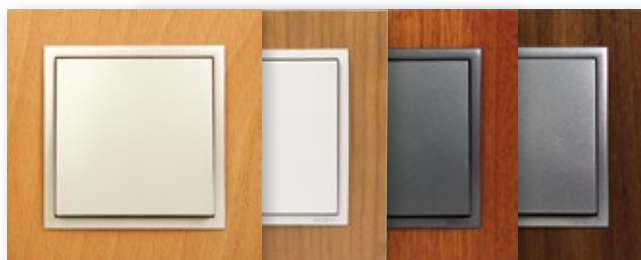

ARBORE

FP Faia / Pérola
JP Cerejeira / Pérola
MS Mogno / Gris
NA Nogueira / Alumínio