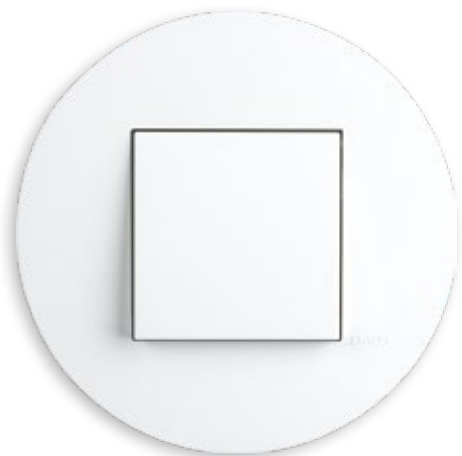

STANDARD

BR
Branco