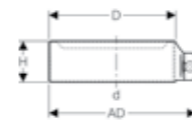

MANDÍBULA DE RETENÇÃO GEBERIT

Referência	Descrição	PVP (€)	UMV
390.008.14.1	Mandíbula de retenção Geberit: d=32mm	9,70	1
390.108.14.1	Mandíbula de retenção Geberit: d=40mm	10,60	1
390.203.14.1	Mandíbula de retenção Geberit: d=50mm	11,10	1
390.308.14.1	Mandíbula de retenção Geberit: d=75mm	12,00	1
390.408.14.1	Mandíbula de retenção Geberit: d=90mm	13,30	1
390.508.14.1	Mandíbula de retenção Geberit: d=110mm	13,90	1
390.608.14.1	Mandíbula de retenção Geberit: d=125mm	16,10	1
390.708.14.1	Mandíbula de retenção Geberit: d=160mm	21,40	1

d = Diâmetro exterior PVP = Preço unitário recomendado de venda ao público (Sem IVA incluído) UMV = Unidade Mínima de Venda