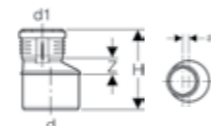

REDUÇÃO EXCÊNTRICA SILENT-PP

Referência	Descrição	PVP (€)	UMV
390.271.14.1	Redução excêntrica Geberit Silent-PP: d=50mm, d1=40mm	3,60	10
390.279.14.1	Redução excêntrica Geberit Silent-PP: d=50mm, d1=32mm	5,40	10
390.372.14.1	Redução excêntrica Geberit Silent-PP: d=75mm, d1=50mm	4,70	10
390.471.14.1	Redução excêntrica Geberit Silent-PP: d=90mm, d1=40mm	6,30	10
390.472.14.1	Redução excêntrica Geberit Silent-PP: d=90mm, d1=50mm	6,30	10
390.473.14.1	Redução excêntrica Geberit Silent-PP: d=90mm, d1=75mm	6,30	10
390.571.14.1	Redução excêntrica Geberit Silent-PP: d=110mm, d1=40mm	6,60	10
390.572.14.1	Redução excêntrica Geberit Silent-PP: d=110mm, d1=50mm	6,40	10
390.573.14.1	Redução excêntrica Geberit Silent-PP: d=110mm, d1=75mm	6,60	10
390.574.14.1	Redução excêntrica Geberit Silent-PP: d=110mm, d1=90mm	7,30	10
390.675.14.1	Redução excêntrica Geberit Silent-PP: d=125mm, d1=110mm	12,10	10
390.775.14.1	Redução excêntrica Geberit Silent-PP: d=160mm, d1=110mm	18,00	5
390.776.14.1	Redução excêntrica Geberit Silent-PP: d=160mm, d1=125mm	21,80	5

d = Diâmetro exterior PVP = Preço unitário recomendado de venda ao público (Sem IVA incluído) UMV = Unidade Mínima de Venda