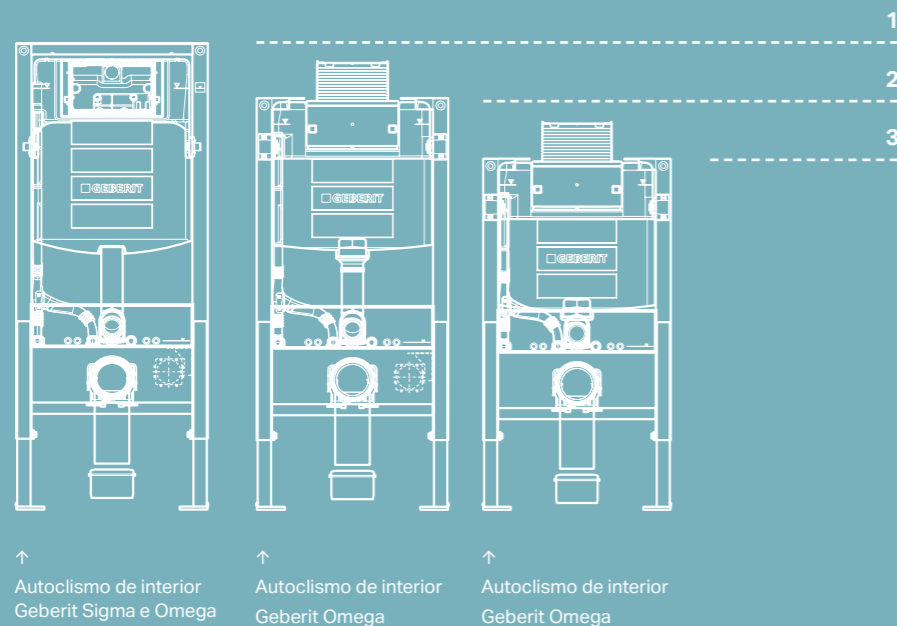

AUTOCLISMOS DE INTERIOR GEBERIT

TECNOLOGIA SUÍÇA DETRÁS DA PAREDE

A tecnologia de descarga da Geberit - o número um na Europa em tecnologia para a casa de banho - assegura um consumo sustentável e a conservação dos recursos.

A tecnologia de descarga Geberit poupa água através de baixos volumes de descarga, com um elevado nível de fiabilidade e com 10 anos de garantia e uma disponibilidade das peças de substituição durante 50 anos, em todas as partes mecânicas substituíveis dos autoclismos de interior e das placas de descarga. Os autoclismos de interior Geberit Sigma e Omega apresentam diferentes alturas de construção para cada tipo de altura da casa de banho. Estão também preparados para ligação elétrica,

possibilitando qualquer alteração no futuro: sanitas bidé com sistema de extração de odores, placas de descarga sem contacto e outros dispositivos poderão ser instalados imediatamente com o mínimo de esforço. Além disso, os principais autoclismos de interior da Geberit estão equipados com um tubo de drenagem em PVC para uma fácil ligação ao sistema de drenagem existente. Para além disto, a grande variedade de placas de descarga ajudarte-á a encontrar a solução perfeita "à frente da parede" para obter a casa de banho dos seus sonhos.

www.geberit.pt/autoclismosdeinterior

AUTOCLISMOS DE INTERIOR GEBERIT PARA SANITAS

↑ Autoclismo de interior Geberit Sigma e Omega

↑ Autoclismo de interior Geberit Omega

↑ Autoclismo de interior Geberit Omega

- 1 Altura de instalação 112 cm.
- 2 Altura de instalação 98 cm.
- 3 Altura de instalação 82 cm.

VÍDEO DE
INSTALAÇÃO
DUOFIX

VÍDEO DE
INSTALAÇÃO
KOMBIFIX

- #1 Número um na Europa em tecnologia para a casa de banho
- 60 Anos 60 anos de experiência em autoclismos de interior
- 70 Millones Mais de 70 milhões de autoclismos instalados
- 10 Años 10 anos de garantia
- 50 Garantia de disponibilidade das peças de substituição durante pelo menos 50 anos*
- Poupança de água
- Estrutura em aço inox concebida para suportar todo o peso da sanita e do utilizador
- Vasta gama de modelos, funções e opções de instalação
- Eliminação de odores
- Preparada para ligações de eletricidade
- Altura regulável
- À prova de fugas
- A sanita suspensa proporciona à casa de banho um estilo moderno e inovador
- A eliminação do autoclismo visível na parede permite ganhar espaço e transmite uma sensação de amplitude na casa de banho
- Os nossos autoclismos são os mais silenciosos do mercado graças aos seus mecanismos de última geração. Além disso, ao estarem embutidos na parede, reduzimos ainda mais o ruído do enchimento do autoclismo
- Os autoclismos de interior com sanitas suspensas Geberit conseguem acabamentos lisos, sem cantos, nem obstáculos e a casa de banho é muito mais fácil de limpar
- 4|2l Autoclismos de 4 e 2 litros regulados pela fábrica estão disponíveis para grandes projectos que pretendem poupar o máximo de água sem mais manipulações. Pergunte por eles.