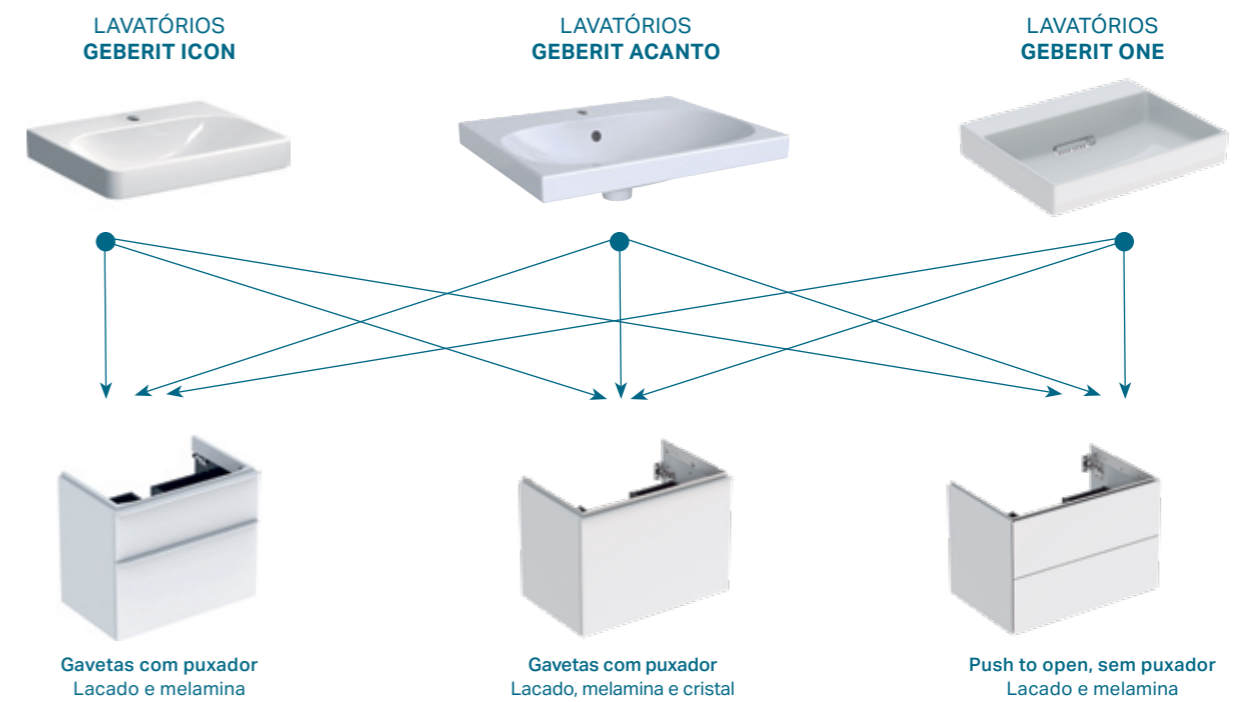

ESTRUTURAS PARA BIDÉS SUSPENSOS

ESTRUTURA GEBERIT KOMBIFIX PARA BIDÉ

457.608.00.5
113,50 €

ESTRUTURA GEBERIT DUOFIX PARA BIDÉ

112 cm	98 cm	82 cm
111.512.00.2	111.535.00.1	111.537.00.2
210,80 €	250,00 €	210,80 €

↑ Lavatório Geberit Acanto e móvel Geberit ONE

↑ Lavatório e móvel Geberit iCon

GAMA DE LAVATÓRIOS E MÓVEIS GEBERIT MIX & MATCH

A Geberit oferece agora uma gama completa de diferentes opções para adaptar a área do lavatório às preferências pessoais dos clientes, tanto em termos de design como de funcionalidade. Com Mix & Match, os móveis de casa de banho, os lavatórios, os espelhos e os acessórios podem agora ser combinados modularmente em diferentes séries.

A gama de lavatórios Mix & Match inclui móveis de casa de banho e lavatórios das séries de casa de banho Geberit ONE, Acanto e iCon, todos perfeitamente harmonizados de uma série para a outra.

↑ Móvel Geberit iCon