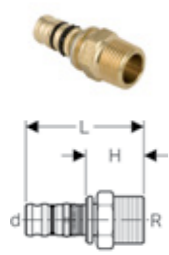

ADAPTADOR GEBERIT MEPLA COM ROSCA MACHO, LATÃO

Referência	Dimensão	Descrição	PVP (€)	UMV
611.535.00.5	16 x 1/2"	Adaptador Geberit Mepla com rosca macho: d=16mm, R=1/2"	6,50	10
612.535.00.5	20 x 1/2"	Adaptador Geberit Mepla com rosca macho: d=20mm, R=1/2"	7,10	10
612.536.00.5	20 x 3/4"	Adaptador Geberit Mepla com rosca macho: d=20mm, R=3/4"	7,20	10
613.535.00.5	26 x 1/2"	Adaptador Geberit Mepla com rosca macho: d=26mm, R=1/2"	10,90	5
613.536.00.5	26 x 3/4"	Adaptador Geberit Mepla com rosca macho: d=26mm, R=3/4"	10,60	10
613.537.00.5	26 x 1"	Adaptador Geberit Mepla com rosca macho: d=26mm, R=1"	10,90	5
614.537.00.5	32 x 1"	Adaptador Geberit Mepla com rosca macho: d=32mm, R=1"	14,10	5

d = Diâmetro exterior PVP = Preço unitário recomendado de venda ao público (Sem IVA incluído) UMV = Unidade Mínima de Venda