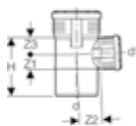

FORQUILHA COM REDUÇÃO 87,5° SILENT-PP

Referência	Descrição	PVP (€)	UMV
390.247.14.1	Forquilha 87,5° Geberit Silent-PP: d=50mm, d1=40mm	6,50	10
390.347.14.1	Forquilha 87,5° Geberit Silent-PP: d=75mm, d1=40mm	8,60	5
390.348.14.1	Forquilha 87,5° Geberit Silent-PP: d=75mm, d1=50mm	8,60	5
390.448.14.1	Forquilha 87,5° Geberit Silent-PP: d=90mm, d1=50mm	12,90	10
390.449.14.1	Forquilha 87,5° Geberit Silent-PP: d=90mm, d1=75mm	13,20	10
390.547.14.1	Forquilha 87,5° Geberit Silent-PP: d=110mm, d1=40mm	14,00	5
390.548.14.1	Forquilha 87,5° Geberit Silent-PP: d=110mm, d1=50mm	14,00	5
390.549.14.1	Forquilha 87,5° Geberit Silent-PP: d=110mm, d1=75mm	14,30	5
390.554.14.1	Forquilha com entrada em curva 87,5° Geberit Silent-PP: d=110mm, d1=90mm	14,30	10
390.650.14.1	Forquilha 87,5° Geberit Silent-PP: d=125mm, d1=90mm	32,70	10
390.651.14.1	Forquilha 87,5° Geberit Silent-PP: d=125mm, d1=110mm	32,70	10
390.751.14.1	Forquilha 87,5° Geberit Silent-PP: d=160mm, d1=110mm	49,90	5
390.752.14.1	Forquilha 87,5° Geberit Silent-PP: d=160mm, d1=125mm	112,70	5

d = Diâmetro exterior PVP = Preço unitário recomendado de venda ao público (Sem IVA incluído) UMV = Unidade Mínima de Venda