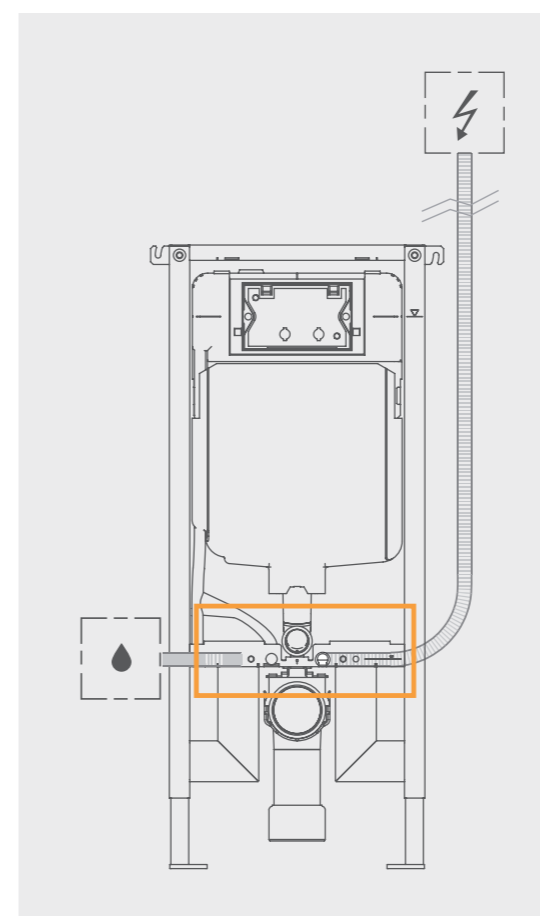

GEBERIT AQUACLEAN

HIGIENE ÍNTIMA SÓ COM ÁGUA

Graças às sanitas bidé Geberit AquaClean, pode experimentar a limpeza suave com água e desfrutará de uma sensação de frescor e limpeza ao longo do dia.

Geberit AquaClean combina conforto, design e durabilidade com qualidade Geberit para gerar soluções estéticas e inovadoras para a casa de banho. Descubra agora as sanitas bidé que limpam o utilizador só com água.

INSTALAÇÃO FÁCIL

Só precisa de um ponto de água e uma tomada de corrente elétrica.

1 Retirar a tampa amarela do autoclismo de interior.

2 Passar o tubo corrugado pelo orifício.

VÍDEO
INSTALAÇÃO
TUMA

VÍDEO
INSTALAÇÃO
SELA

VÍDEO
INSTALAÇÃO
MERA

QUE REFERÊNCIAS SÃO NECESSÁRIAS?

Em caso de construção nova ou reforma total da casa de banho:

• Estrutura Duofix com Sigma 8 cm (Ref. 111.791.00.1 / 321,70 €) mangueira flexível (Ref. 243.173.00.1 / 42,60 €) + placa de descarga Geberit Sigma (ver opções na página 22, desde 56,30 €) + sanita bidé AquaClean.

• Estrutura Duofix com Sigma 12 cm (Ref. 111.374.00.5 / 283,10 €) + placa de descarga Geberit Sigma (ver opções na página 22, desde 56,30 €) + sanita bidé AquaClean.

Se já estiver instalada na casa de banho um autoclismo de interior Geberit:

• Consultar o Delegado Técnico Geberit da zona.
• Pode consultar os acessórios complementares necessários no capítulo Geberit AquaClean da tabela de Preços A Casa de Banho Geberit.

Se se quiser combinar a sanita bidé AquaClean com o módulo DuoFresh ou com as placas de descarga eletrónicas sem contacto Geberit:

• Consultar o Delegado Técnico Geberit da zona.

↑
Sanita bidé Geberit AquaClean Sela,
placa de descarga Geberit Sigma50
e lavatório VariForm