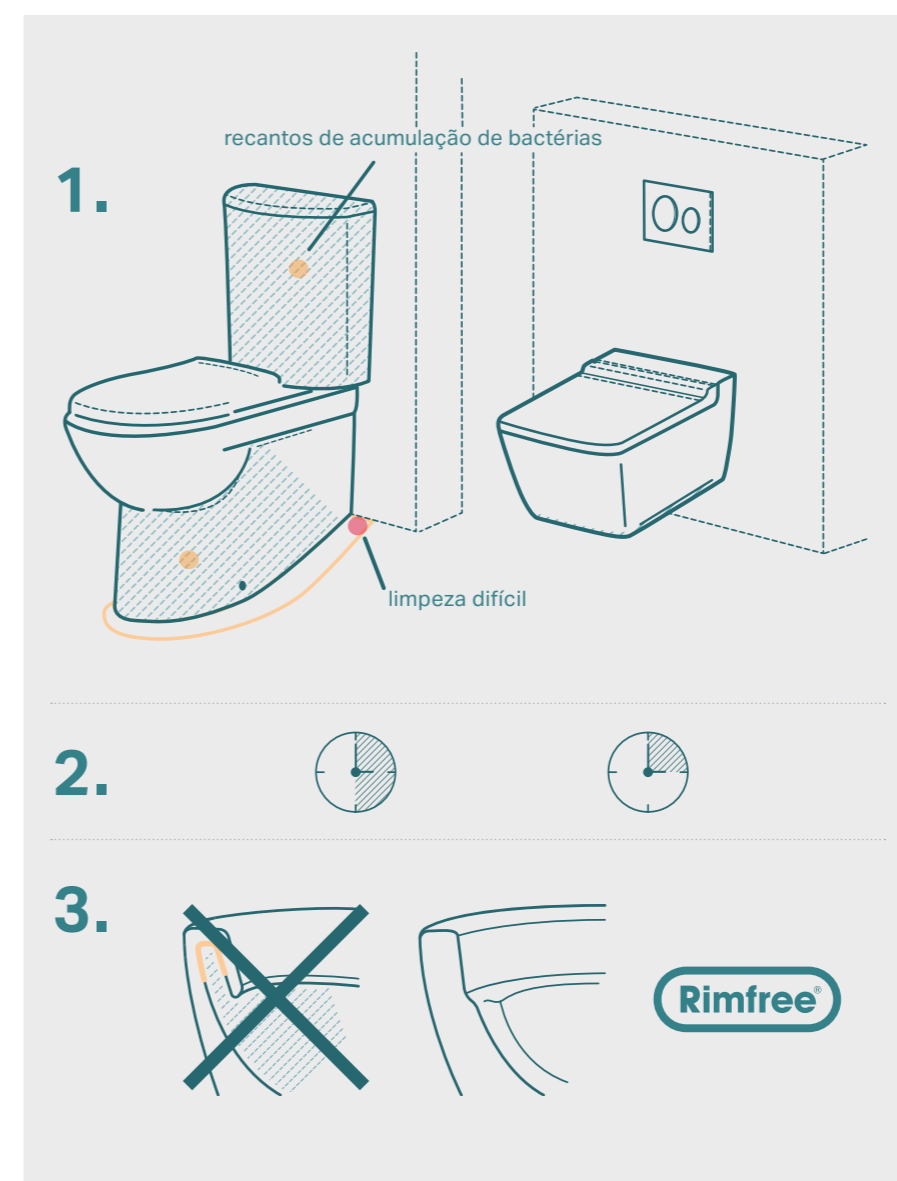

As sanitas Geberit Rimfree®, desenhadas sem aro nem rebordos no interior, fazem da casa de banho um lugar ainda mais higiénico.

POUPA TEMPO

Como a solução suspensa se limpa com tanta facilidade, poupa muito tempo. Um fator importante não só para os hotéis.

MELHOR EM POUPANÇA

O tempo é dinheiro, por isso, ao não precisar de tanto tempo para limpar, já se está a poupar.

RAZÕES PARA ESCOLHER A SANITA SUSPENSA

POUPAR ESPAÇO É GANHAR EM CONFORTO

Poupar espaço não só é crucial para dar à sua casa de banho um toque moderno, mas também para melhorar o seu conforto. Se retira o autoclismo de exterior e suspende a sanita, não só poupa centímetros na casa de banho, também ganha uma sensação de espaço ao eliminar elementos da casa de banho que, de outra forma, estariam visíveis. Tanto se a casa de banho for pequena como se não for, ter mais espaço na casa de banho ajuda a movimentarmo-nos de forma mais cómoda na divisão e a ter mais sensação de bem-estar.

+28%

SANITAS SUSPENSAS FÁCIL DE LIMPAR

1 Limpar uma sanita suspensa é muito mais fácil e requer menos tempo do que limpar uma sanita ao chão. As razões são óbvias: na sanita de chão há muito mais para limpar, a superfície é muito maior, os cantos onde a sujidade e as bactérias podem aderir são mais numerosas e há partes que, em geral, não se limpam ou que simplesmente são difíceis de chegar.

Habitualmente, a sanita é colocada em lugares pequenos e/ou instala-se ao lado de uma parede ou de um lavatório. Isso significa que temos de nos baixar para chegar aos cantos mais afastados. É evidente que também existe esse problema com uma solução suspensa, mas o esforço que requer é muito menor.