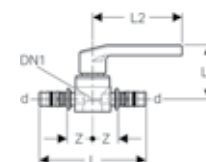

VÁLVULA DE CORTE ESFÉRICA GEBERIT MEPLA COM MANÍPULO

Referência	Dimensão	Descrição	PVP (€)	UMV
611.061.00.2	16	Válvula de corte esférica Geberit Mepla com manípulo	32,70	10
612.061.00.2	20	Válvula de corte esférica Geberit Mepla com manípulo	33,00	10
613.061.00.2	26	Válvula de corte esférica Geberit Mepla com manípulo	34,50	10
614.061.00.2	32	Válvula de corte esférica Geberit Mepla com manípulo	45,90	10
615.061.00.2	40	Válvula de corte esférica Geberit Mepla com manípulo	87,00	1
616.061.00.2	50	Válvula de corte esférica Geberit Mepla com manípulo	130,60	1