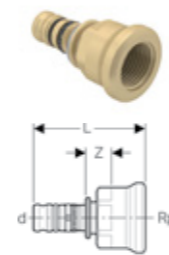

ADAPTADOR GEBERIT MEPLA COM ROSCA FÊMEA, LATÃO

Referência	Dimensão	Descrição	PVP (€)	UMV
611.555.00.5	16 x 1/2"	Adaptador Geberit Mepla com rosca fêmea: d=16mm, Rp=1/2"	6,50	10
612.555.00.5	20 x 1/2"	Adaptador Geberit Mepla com rosca fêmea: d=20mm, Rp=1/2"	7,20	10
612.556.00.5	20 x 3/4"	Adaptador Geberit Mepla com rosca fêmea: d=20mm, Rp=3/4"	7,30	10
613.556.00.5	26 x 3/4"	Adaptador Geberit Mepla com rosca fêmea: d=26mm, Rp=3/4"	10,80	10
613.557.00.5	26 x 1"	Adaptador Geberit Mepla com rosca fêmea: d=26mm, Rp=1"	10,90	5
614.557.00.5	32 x 1"	Adaptador Geberit Mepla com rosca fêmea: d=32mm, Rp=1"	14,50	5

d = Diâmetro exterior PVP = Preço unitário recomendado de venda ao público (Sem IVA incluído) UMV = Unidade Mínima de Venda