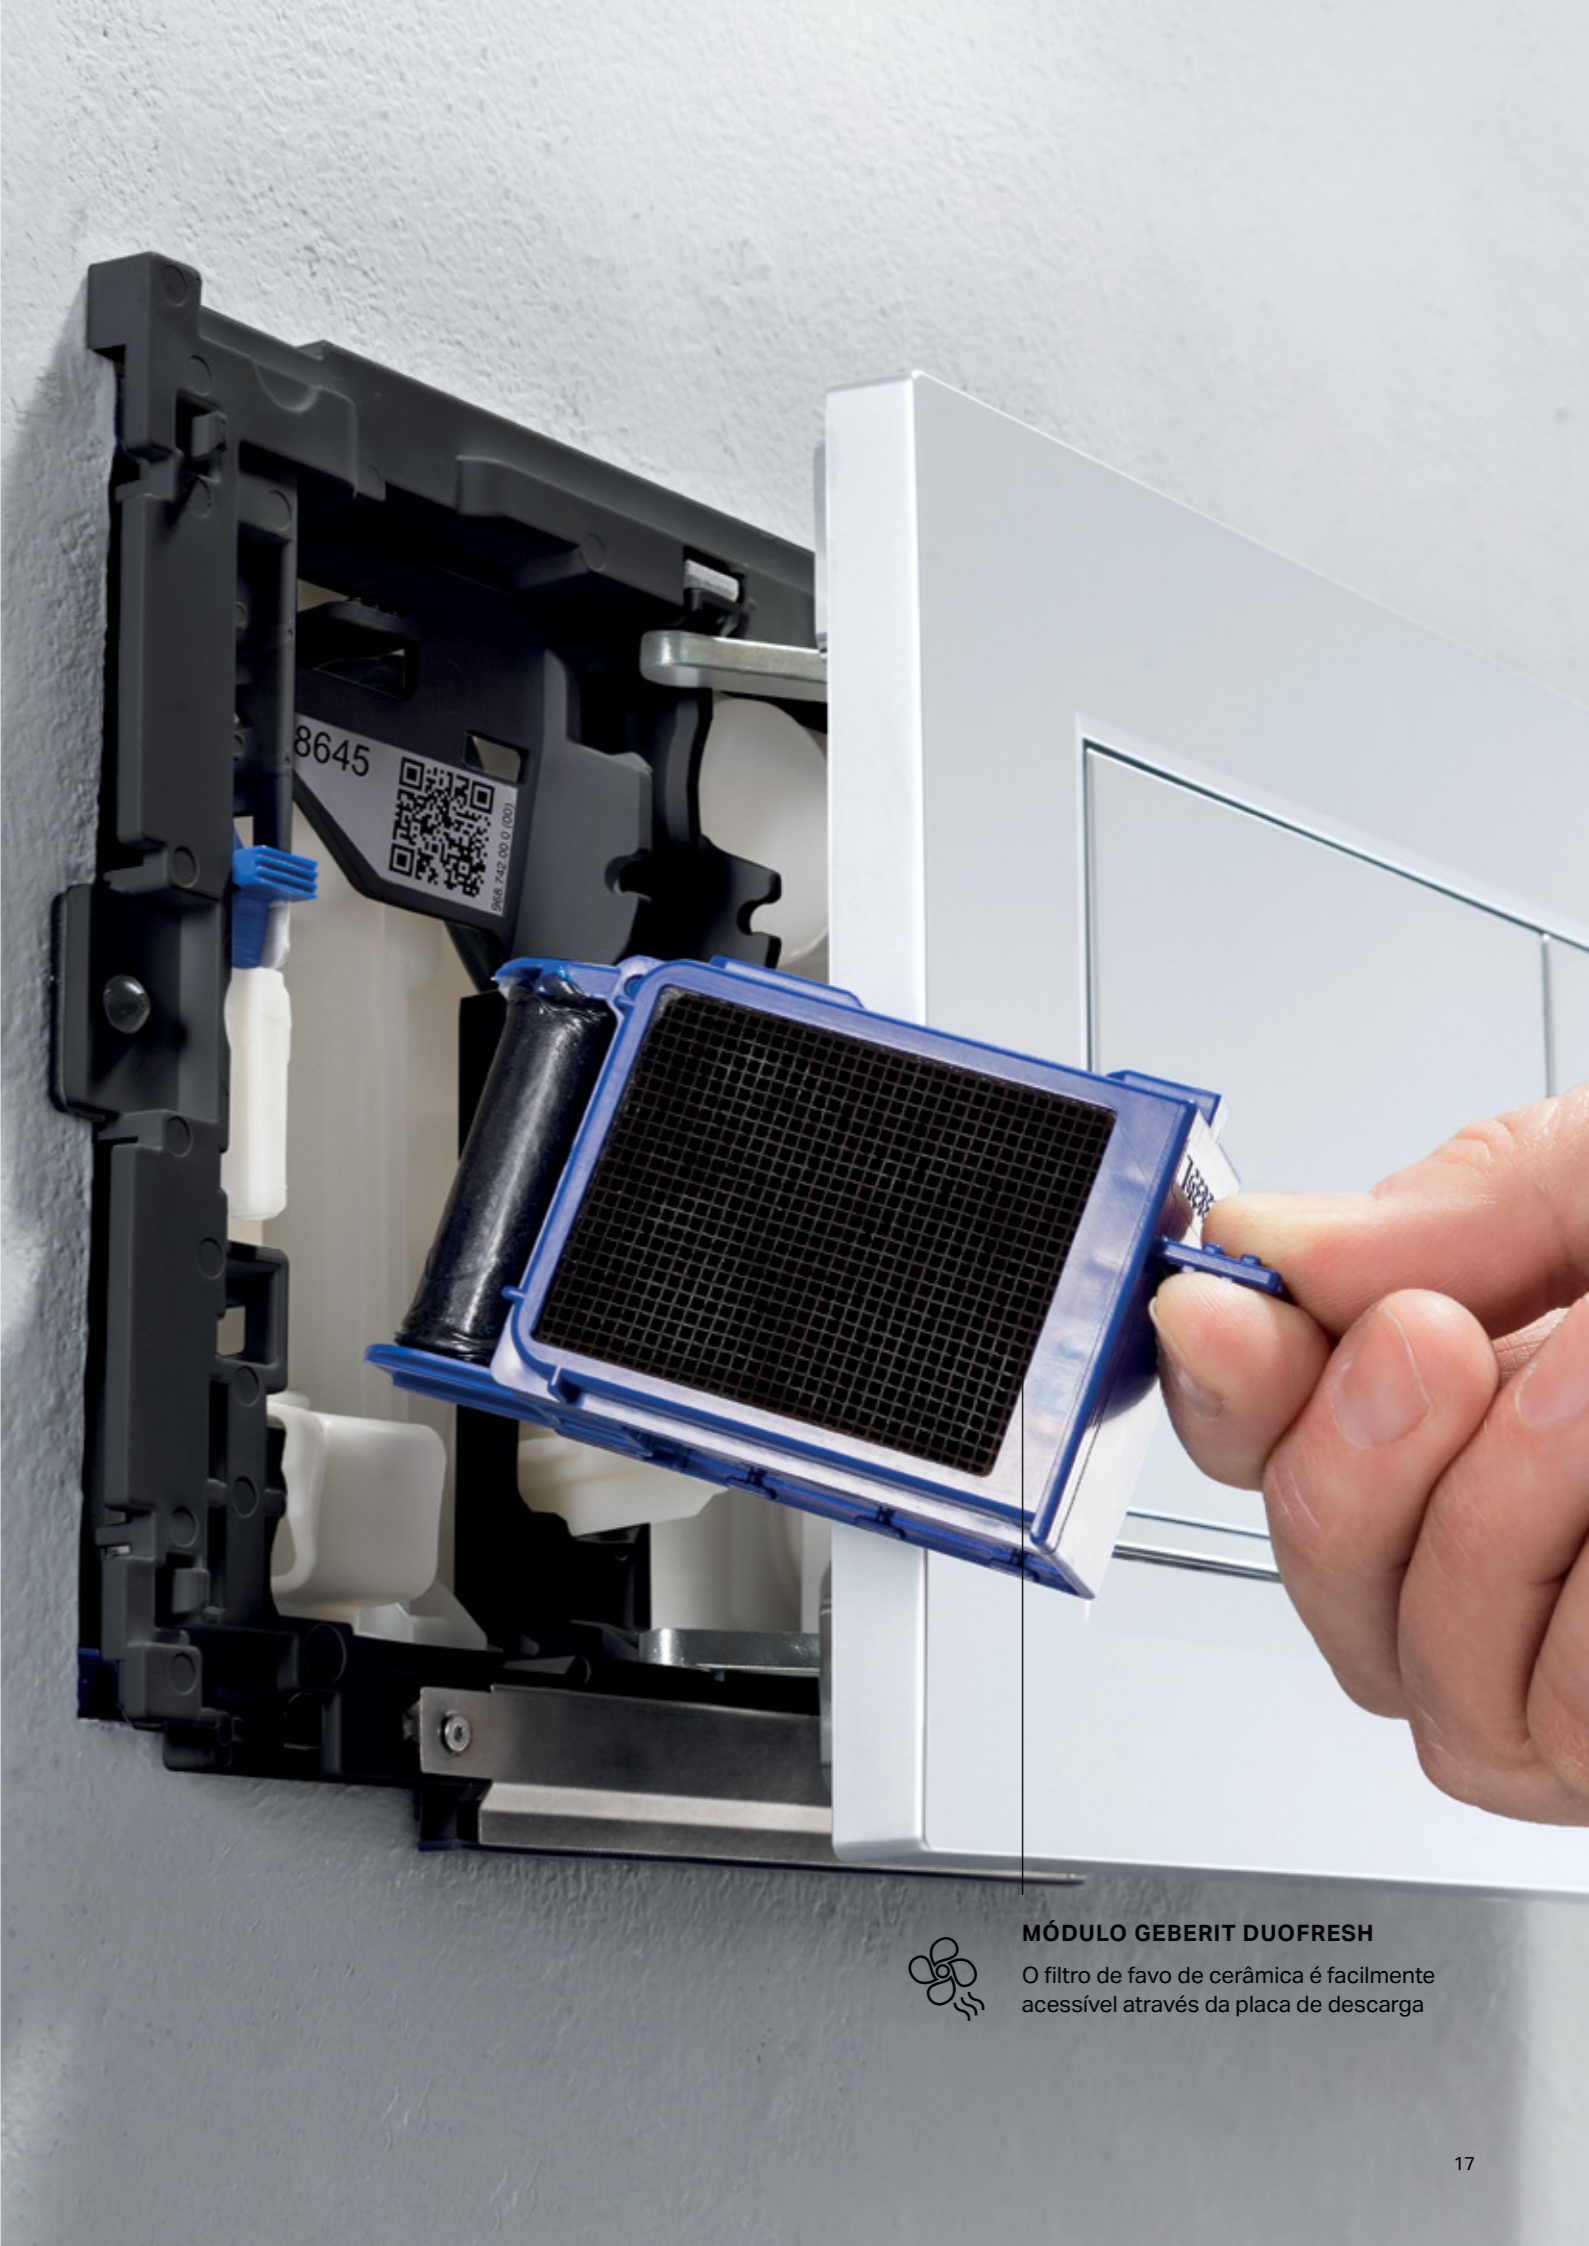

MÓDULO GEBERIT DUOFRESH

O filtro de favo de cerâmica e o acessório para introduzir os sticks ambientadores na água do autoclismo estão numa zona de fácil acesso, situada atrás da placa de descarga.

O filtro de favo de cerâmica purifica totalmente o ar. Um silencioso ventilador devolve o ar limpo e fresco à casa de banho.

A luz de orientação LED que emite um brilho ténue e indireto na divisão é uma característica engenhosa.

Os cheiros desagradáveis eliminam-se no sítio onde se produzem.

VER VÍDEO
DE INSTALAÇÃO
E MANUTENÇÃO

MÓDULO GEBERIT DUOFRESH

O filtro de favo de cerâmica é facilmente acessível através da placa de descarga

Luz LED de orientação noturna para não incomodar quem está a dormir quando se vai à casa de banho durante a noite.

Sensor de proximidade que ativa automaticamente o sistema de eliminação de odores ao detetar um utilizador na sanita.

A intensidade da luz e o tempo de funcionamento podem regular-se a gosto, mesmo através do smartphone com a App Geberit Home.