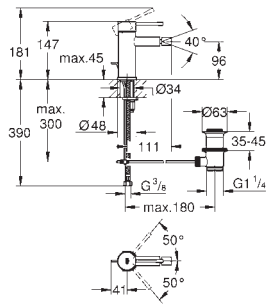

Essence
Monocomando de bidê 1/2" Tamanho S
Manipulo metálico
Cartucho de discos cerâmicos **GROHE SilkMove 28 mm**
Com limitador ecológico de temperatura
Acabamento **GROHE Long-Life**
GROHE Water Saving para menor consumo e jato perfeito
Caudal máximo (a 3 bar): 5 l/min
Sistema de instalação **GROHE FastFixation Plus**
Mousseur com rótula orientável
Válvula automática 1 1/4"
Ligações flexíveis
Edição Profissional
Substitui monocomando Essence 32 935 xx1