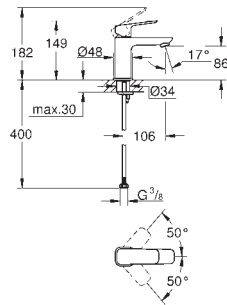

novο

101699 000 0	cromado	120,75
101699 243 0	matte black	156,96

GROHE Cubeo
Monocomando de lavatório 1/2"
Tamanho S
1 furo para instalação
Manípulo metálico
Cartucho de discos cerâmicos **GROHE SilkMove 28 mm**
Limitador ecológico de caudal
Com limitador ecológico de temperatura
GROHE Water Saving para menor consumo e jato perfeito
Caudal máximo (a 3 bar): 5 l/min
Sistema de montagem **GROHE FastFixation**
Corpo liso
Ligações flexíveis

novο