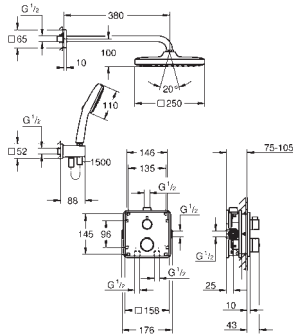

Grotherm

Conjunto de duche com Tempesta 250 Cube

Composto por:

Misturadora termostática de duche encastrável para 2 saídas com inversor integrado (24 079)

Elemento encastrável GROHE Rapido SmartBox universal, 1/2" (35 604)

Conjunto de chuveiro de teto Tempesta 250 Cube 9.5 l/min (26 687) com braço de chuveiro horizontal 380 mm

Chuveiro de mão Tempesta 110 Cube 2 jatos (27 571)

Curva de saída 1/2" com suporte de parede para chuveiro (26 370)

Bicha de chuveiro Rotaflex 1500 mm 1/2" x 1/2" (28 409)

Regulador de caudal opcional 9.5 l/min incluindo para o chuveiro de mão

NOVO

103995 000 0

cromado

875,91