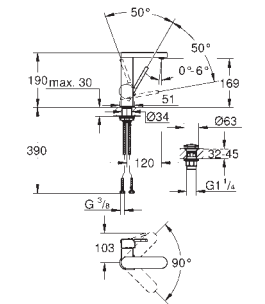

23 872 003

cromado

339,36

GROHE Plus
Monocomando de lavatório 1/2"
Tamanho M

1 furo para instalação

Manípulo metálico

Cartucho de discos cerâmicos **GROHE SilkMove** 28 mm

Com limitador ecológico de temperatura

Acabamento **GROHE Long-Life**

GROHE Water Saving para menor consumo e jato perfeito

Caudal máximo (a 3 bar): 5 l/min

Mousseur **SpeedClean**

GROHE AquaGuide com mousseur regulável

Sistema de instalação rápida

Bica giratória com encaixe fácil

Ângulo de 90°

Corpo liso com válvula click clack

Ligações flexíveis