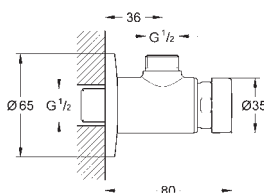

36 267 000

cromado

132,52

Euroeco Cosmopolitan T
Torneira temporizada de duche 1/2"

Torneira temporizada de duche à parede 1/2"

Água fria ou pré-temperada

Indicador: azul / vermelho

3 tempos de fluxo ajustáveis: curto - médio - longo (definição de fábrica: médio), aproximadamente 7, 15, 30 segundos (depende da pressão)