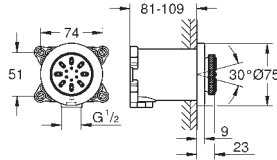

GROHE SPA

CHUVEIROS LATERAIS RAINSHOWER AQUA

Referência

Cor

P.V.P.R. (€)

26 801 000	cromado	170,08
26 801 DC0	supersteel	238,12
26 801 GL0	cool sunrise	272,13
26 801 GN0	brushed cool sunrise	289,15
26 801 DA0	warm sunset	272,13
26 801 DL0	brushed warm sunset	289,15
26 801 A00	hard graphite	272,13
26 801 AL0	brushed hard graphite	289,15

Rainshower Aqua Chuveiro lateral

Tipos de jato:

PureRain, ActiveJet

Inclui elemento encastrável e vedante

Ø 75 mm

Ângulo de rotação ± 15°

Porca de ligação 1/2"

Projeção 600 mm

GROHE Water Saving limitador de caudal 3.3 l/min

Jato perfeito com o **GROHE DreamSpray**

Acabamento **GROHE Long-Life**

Sistema anticalcário **SpeedClean**

Pressão mínima 1,0 bar

Não adequado para utilização com esquentadores

26 802 000	cromado	170,08
26 802 DC0	supersteel	238,12
26 802 GN0	brushed cool sunrise	289,15
26 802 DL0	brushed warm sunset	289,15
26 802 A00	hard graphite	272,13
26 802 AL0	brushed hard graphite	289,15

Rainshower Aqua Chuveiro lateral

Tipos de jato:

PureRain, ActiveJet

Inclui elemento encastrável e vedante

75 x 75 mm

Ângulo de rotação ± 15°

Porca de ligação 1/2"

Projeção 600 mm

GROHE Water Saving limitador de caudal 3.3 l/min

Jato perfeito com o **GROHE DreamSpray**

Acabamento **GROHE Long-Life**

Sistema anticalcário **SpeedClean**

Pressão mínima 1,0 bar

Não adequado para utilização com esquentadores