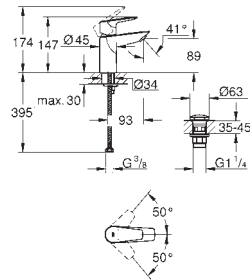

23 895 001

cromado

97,97

BauEdge
Monocomando de lavatório 1/2"
Tamanho S

1 furo para instalação
Manípulo metálico
Cartucho de discos cerâmicos GROHE Long-Life 28 mm
Com limitador ecológico de temperatura
Acabamento **GROHE Long-Life**
Vias de água separadas - sem chumbo e níquel
GROHE Water Saving para menor consumo e jato perfeito
Caudal máximo (a 3 bar): 5 l/min
Sistema de instalação rápida
Corpo liso com válvula click-clack 1 1/4"
Ligações flexíveis
Edição Profissional

23 330 001

cromado

91,32

Idem, corpo liso