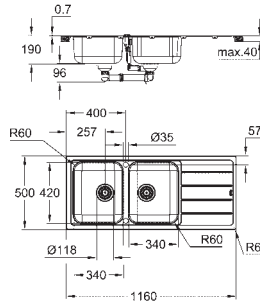

GROHE LAVA-LOUÇAS EM AÇO INOXIDÁVEL

Referência

Cor

P.V.P.R. (€)

31 588 SD1

aço inoxidável

391,85

K500

Lava-louça em aço inoxidável com escorredor

Modelo: K500 80-S 116/50 2.0 rev

Tipo de instalação: superior

Material: aço inoxidável AISI 304 (V2A)

Espessura do material: 0.7 mm

Acabamento **GROHE Long-Life**

Tipo de acabamento: acetinado

Absorvedor de ruído **GROHE Whisper**

Dimensão mín. móvel: 800 mm

Dimensões: 1160 x 500 mm

1 cuba: 340 x 420 x 185 mm

2 cuba: 340 x 420 x 185 mm

GROHE FastFixation sistema de rápida instalação

Reversível

Medidas de corte (superior): 1140 x 480 mm

Furação: 2 x 35 mm

Escoamento: válvula automática com cesto Ø 3.5"/90 mm

Inclui: válvula automática, conjunto de escoamento, válvula com cesto e kit de montagem

Opcional: válvula automática (40 986 SD0)

Acessórios de fixação: 18

31 564 SD1

aço inoxidável

277,32

K200

Lava-louça em aço inoxidável com escorredor

Modelo: K200 60-S 96,5/50 1.5 rev

Tipo de instalação: superior

Material: aço inoxidável AISI 304 (V2A)

Espessura do material: 0.7 mm

Acabamento **GROHE Long-Life**

Tipo de acabamento: acetinado

Absorvedor de ruído **GROHE Whisper**

Dimensão mín. móvel: 600 mm

Dimensões: 965 x 500 mm

1 cuba: 346 x 396 x 150 mm

1 cuba: 170 x 320 x 80 mm

GROHE FastFixation sistema de rápida instalação

Reversível

Medida de corte (superior): 941 x 476 mm

Furação: 2 x 35 mm

Escoamento: válvula automática com cesto Ø 3.5"/90 mm

Inclui: válvula automática, conjunto de escoamento, válvula com cesto e kit de montagem

Opcional: válvula automática (40 986 SD0)

Acessórios de fixação: 16