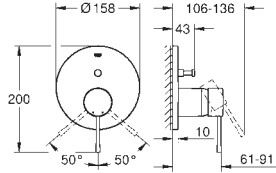

GROHE ESSENCE

Referência Cor P.V.P.R. (€)

24 167 001	cromado	244,72
24 167 DC1	supersteel	342,60
24 167 GL1	cool sunrise	367,07
24 167 GN1	brushed cool sunrise	391,55
24 167 DA1	warm sunset	367,07
24 167 DL1	brushed warm sunset	391,55
24 167 A01	hard graphite	367,07
24 167 AL1	brushed hard graphite	391,55
24 167 KF1	phantom black	342,60

Essence

Monocomando com inversor de 2 vias

Elemento exterior

GROHE Rapido SmartBox (35 604)

Cartucho de discos cerâmicos GROHE SilkMove 46 mm

Acabamento GROHE Long-Life

Encastrável com GROHE FastFixation

Espelho de metal com ajuste de 6°

Manípulo metálico

Inversor automático de 2 vias

Desempenho do fluxo: saída B 27 l/min, saída C 27 l/min

Sem elemento encastrável

Edição Profissional

Substitui monocomando Essence 24 058 xx1

35 604 000

93,59

Elemento encastrável universal GROHE Rapido SmartBox
Edição Profissional

24 169 001	cromado	276,80
24 169 DC1	supersteel	387,52
24 169 GL1	cool sunrise	415,20
24 169 GN1	brushed cool sunrise	442,88
24 169 DA1	warm sunset	415,20
24 169 DL1	brushed warm sunset	442,88
24 169 A01	hard graphite	415,20
24 169 AL1	brushed hard graphite	442,88

Essence

Monocomando com inversor de 3 vias

Elemento exterior

GROHE Rapido SmartBox (35 604)

Cartucho de discos cerâmicos GROHE SilkMove 46 mm

Acabamento GROHE Long-Life

Encastrável com GROHE FastFixation

Espelho de metal com ajuste de 6°

Manípulo metálico

Inversor de 3 vias

Desempenho de fluxo:

Saída A = 27 l/min

Saída B = 27 l/min

Saída C = 27 l/min