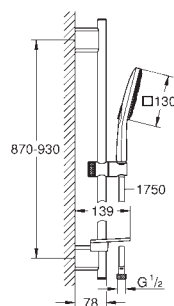

26 587 000

cromado

229,00

Rainshower SmartActive 130 Cube
Conjunto de duche 3 jatos

Composto por:

Chuveiro de mão Rainshower SmartActive 130 Cube (26 582)

Caudal máximo (a 3 bar): 8.5 l/min

Rampa de chuveiro 900 mm

Suporte deslizante articulado

Bicha de chuveiro de 1,75 m 1/2" x 1/2" (28 388 000)

Saboneteira **GROHE EasyReach**

GROHE Water Saving para menor consumo e jato perfeito

Jato perfeito com o **GROHE DreamSpray**

Acabamento **GROHE Long-Life**

GROHE FastFixation Plus distância ajustável entre suportes para adaptação aos furos pré-existentis

GROHE TileFix profundidade ajustável no suporte superior e inferior

Sistema anticalcário **SpeedClean**

Guia de água interior para longa duração

Sistema de rotação livre da bicha do chuveiro **TwistStop**

Adequado para utilização com esquentadores