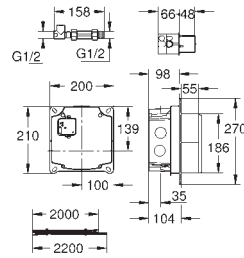

GROHE CONJUNTOS ENCASTRÁVEIS

Referência

Cor

P.V.P.R. (€)

36 264 001

243,96

**Conjunto de instalação para torneiras electrónicas por infravermelhos
Montagem na parede**

Para instalação com água pré-misturada ou fria
Caixa encastrável 192 x 95 x 240 mm
Instalação de conexão eléctrica
Adequado para 36 447 000, 36 442 000