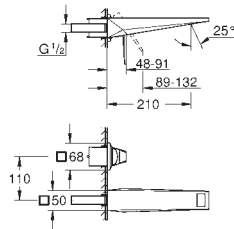

Allure Brilliant Private Collection
Monocomando de lavatório (2 furos) Tamanho M
Manipulo com textura
Elemento exterior
GROHE Water Saving para menor consumo e jato perfeito
Caudal máximo (a 3 bar): 5 l/min
Bica com mousseur integrado
Distância entre centros 110 mm
Comprimento da bica 210 mm

23 200 002 322,65
Encastrável para misturadora monocomando, montagem na parede