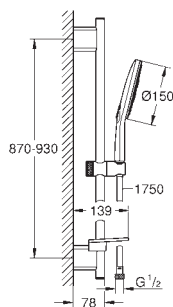

GROHE RAINSHOWER SMARTACTIVE

Referência

Cor

P.V.P.R. (€)

26 594 LS0

moon white

271,63

Rainshower SmartActive 150 Conjunto de duche 3 jatos

Composto por:

Chuveiro de mão Rainshower SmartActive 150 (26 554)

Caudal máximo (a 3 bar): 8.5 l/min

Prato branco lunar

Rampa de chuveiro 900 mm

Suporte deslizante articulado

Bicha de chuveiro de 1,75 m 1/2" x 1/2" (28 388 000)

Saboneteira **GROHE EasyReach**

GROHE Water Saving para menor consumo e jato perfeito

Jato perfeito com o **GROHE DreamSpray**

Acabamento **GROHE Long-Life**

GROHE FastFixation Plus distância ajustável entre suportes para adaptação aos furos pré-existentis

Sistema anticálcio **SpeedClean**

Guia de água interior para longa duração

Sistema de rotação livre da bicha do chuveiro **TwistStop**

Adequado para utilização com esquentadores