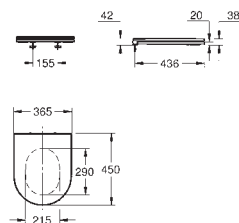

102500 SH0 0

alpine white

116,72

Euro Ceramic

Assento com soft close

Com tampa

Função de remoção rápida

Amovível

Material: duroplast

Inclui kit de fixação

Dobradiças de aço inoxidável

Facilidade de fixação

Peso máximo 150 kg

Compatível com todas as cerâmicas Euro 102 485 SH00, 102 486 SH00, 102 488 SH00 e 102 489 SH00