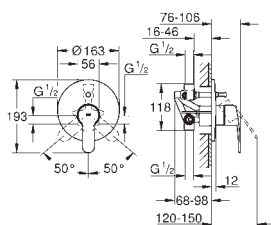

Eurostyle Cosmopolitan
Monocomando de banheira e duche 1/2"
Montagem na parede

Cartucho de discos cerâmicos **GROHE SilkMove** 46 mm

Composto por:

Elemento exterior

Elemento encastrável

33 963

Limitador ecológico de caudal

Limitador de temperatura opcional

13 276 002

cromado

143,41