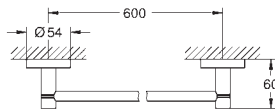

40 366 001	cromado	67,19
40 366 DC1	supersteel	94,07
40 366 GL1	cool sunrise	100,77
40 366 GN1	brushed cool sunrise	107,49
40 366 DA1	warm sunset	100,77
40 366 DL1	brushed warm sunset	107,49
40 366 A01	hard graphite	100,77
40 366 AL1	brushed hard graphite	107,49

Essentials

Toalheiro de barra

Material: metal

654 mm (comprimento funcional 600 mm)

Fixação oculta

Acabamento **GROHE Long-Life**

Adequado para aparafusar (inclui parafusos e cavilhas) ou colar (cola 40 915 000 encomendado em separado)

Peso máximo: 10 kg

A capacidade de retenção especificada é válida apenas para carga estática (aplicada lentamente) e para a utilização prevista

102251 243 0	matte black	87,35
Idem, exclusivo Profissional