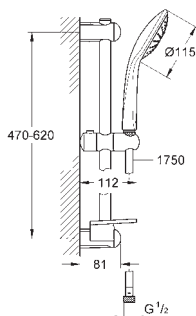

27 266 001

cromado

116,64

Euphoria 110 Mono
Conjunto de duche 1 jato

Composto por:

Chuveiro Euphoria Mono (27 265 000)

Caudal máximo (a 3 bar): 21.7 l/min

Rampa de duche de 60 cm (27 499)

Bicha de chuveiro de 1,75 m 1/2" x 1/2" (28 388 000)

Saboneteira **GROHE EasyReach** (27 596)

GROHE FastFixation

(braço ajustável para adaptação a furos de fixação já existentes)

Guia de água interior para longa duração

Sistema de rotação livre da bicha do chuveiro **TwistStop**

Adequado para utilização com esquentadores

Pressão mínima 1,0 bar