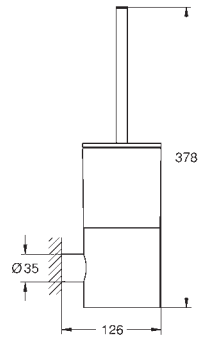

GROHE SPA

40 892 000
40 892 DC0
40 892 GL0
40 892 DA0
40 892 AL0

cromado
supersteel
cool sunrise
warm sunset
brushed hard graphite

321,31
449,84
481,97
481,97
514,09

Atrio

Porta escova

Material: vidro / metal

Montagem na parede

Fixação oculta

Acabamento GROHE Long-Life

40 791 001

branco

10,35

40 791 KS1

velvet black

10,35

Escova

GROHE SPA

30 609 000
30 609 DC0
30 609 AL0

cromado
supersteel
brushed hard graphite

734,11
954,35
1.101,16

Atrio

Misturadora de cozinha 1/2" - Tamanho L

Bica em C

1 furo para instalação

Acabamento GROHE Long-Life

Castelos de discos cerâmicos 1/2", 90°

Ângulo de rotação: 0° / 150° / 360°

Ligações flexíveis

Sistema de instalação rápida

Perlator tipo „Mousseur“