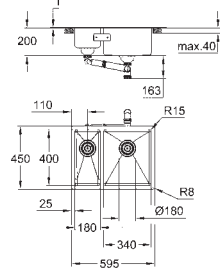

31 577 SD1

aço inoxidável

440,45

K700U

Lava-louça em aço inoxidável

Modelo: K700U 60-S 59.5/45 1.5 lh

Tipo de Instalação: inferior, superior ou à face

Material: aço inoxidável AISI 304 (V2A)

Espessura do material: 1 mm

Acabamento **GROHE Long-Life**

Tipo de acabamento: acetinado

Absorvedor de ruído **GROHE Whisper**

Dimensão mín. móvel: 600 mm

Dimensões: 595 x 450 mm

1 cuba: 340 x 400 x 200 mm

0.5 cuba: 180 x 400 x 140 mm

GROHE FastFixation sistema de rápida instalação

Escorredor à direita

Medida de corte (inferior): 547 x 402 mm (R16)

Medida de corte (superior): 580 x 435 mm (R3)

Escoamento: válvula com cesto Ø 3.5"/Ø90 mm

Inclui: conjunto de escoamento, válvula com cesto e kit de fixação

Opcional: válvula automática (40 986 SD0)

Acessórios de fixação: 8