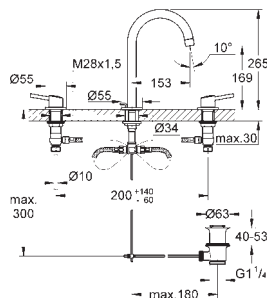

20 216 001

cromado

314,91

Concetto
Misturadora de lavatório 1/2" (3 furos) Tamanho L
Acabamento GROHE Long-Life

Sistema de Instalação **GROHE FastFixation**
Bica com mousseur
Válvula automática 1 1/4"
Porca de ligação com furação de 10 mm