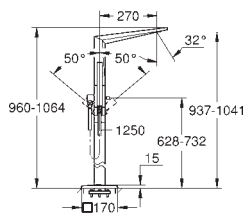

GROHE SPA

24 348 001	cromado	3.495,56
Idem, chuveiro de mão com limitador de caudal 6.5 l/min		

45 984 001	cromado	638,31
Elemento encastrável 1/2"		

GROHE SPA

13 486 000	cromado	1.013,36
13 486 DC0	supersteel	1.418,71
13 486 ALO	brushed hard graphite	1.621,37

Allure Brilliant
Bica em cascata para banheira e duche

Montagem na parede
Comprimento 180 mm