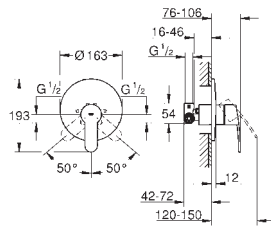

**Eurostyle Cosmopolitan**  
**Monocomando de duche 1/2"**  
**Montagem na parede**

Cartucho de discos cerâmicos **GROHE SilkMove** 46 mm

Composto por:

**Elemento exterior**

**Elemento encastrável**

33 964