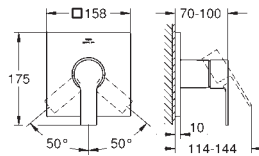

19 317 001
19 317 GN1
19 317 DL1

cromado
brushed cool sunrise
brushed warm sunset

484,80
775,68
775,68

Allure

Monocomando de duche 1/2"

Elemento exterior

GROHE Rapido SmartBox (35 600/35 604)

Cartucho de discos cerâmicos **GROHE SilkMove** 46 mm

Acabamento **GROHE Long-Life**

Encastrável com **GROHE FastFixation**

Espelho de metal com ajuste de 6°

Manipulo metálico

Desempenho do fluxo: saída B ou C 30 l/min

Sem elemento encastrável

35 604 000

Elemento encastrável universal GROHE Rapido SmartBox
Edição Profissional

93,59