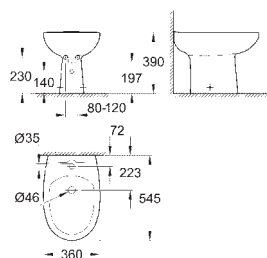

Referência	Cor	P.V.P.R. (€)
	39 923 000 Bau Ceramic Assento com soft close slim Com tampa Design Slim Função de remoção rápida Amovível Material: duroplast Inclui kit de fixação Dobradiças de aço inoxidável Facilidade de fixação Peso máximo 150 kg Compatível com Bau Ceramic 39 349 000 e 39 429 000	alpine white	118,89
	39 492 000 Bau Ceramic Assento para sanita Com tampa Função de remoção rápida Amovível Material: duroplast Inclui kit de fixação Dobradiças de aço inoxidável Facilidade de fixação Peso máximo 150 kg Compatível com todas as sanitas Bau excepto 39 910 000 168 peças por palete	alpine white	61,35
	39 493 000 Bau Ceramic Assento com soft close Com tampa Função de remoção rápida Amovível Material: duroplast Inclui kit de fixação Dobradiças de aço inoxidável Facilidade de fixação Compatível com todas as sanitas Bau excepto 39 910 000 168 peças por palete	alpine white	109,96
	39 433 000 Bau Ceramic Bidé suspenso Para torneiras de um furo Com overflow Cerâmica 16 peças por palete	alpine white	228,13
	39 432 000 Bau Ceramic Bidé Para torneiras de um furo Com overflow Inclui kit de fixação Cerâmica 12 peças por palete	alpine white	238,95