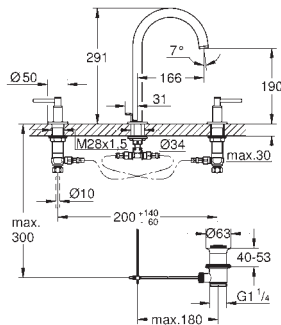

20 649 000	cromado	734,43
20 649 DC0	supersteel	1.028,20
20 649 GL0	cool sunrise	1.101,64
20 649 DA0	warm sunset	1.101,64
20 649 AL0	brushed hard graphite	1.175,08

Atrio

Misturadora de lavatório 1/2" (3 furos) Tamanho L

Castelos de discos cerâmicos 1/2", 90°

Acabamento **GROHE Long-Life**

GROHE Water Saving para menor consumo e jato perfeito

Caudal máximo (a 3 bar): 5 l/min

Bica giratória

Perlator tipo „Mousseur”

Bica ajustável para rotação 0° / 150° / 360°

Válvula automática 1 1/4"

bichas flexíveis entre as válvulas laterais e a bica

Com manipulós laterais

Dois conjuntos de tampas diferentes incluídos. Um conjunto com marcação „H” e „C” e outro conjunto sem marcação.