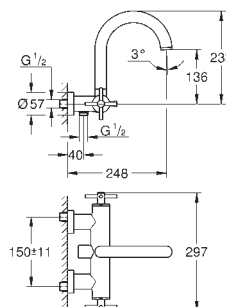

Atrio

Misturadora de banheira e duche 1/2"

Montagem na parede

Castelos de discos cerâmicos 1/2", 90°

Inversor automático: banheira/duche

Bica tubular

Com limitador

Perlator tipo „Mousseur”

Válvulas anti-retorno integradas na saída para bicha de chuveiro 1/2"

Rácores em S (150 ± 25)

Com manipulados cruzados

Dois conjuntos de tampas diferentes incluídos. Um conjunto com marcação „H”

e „C” e outro conjunto sem marcação.