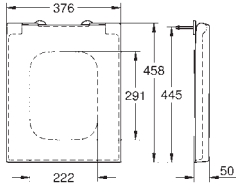

GROHE CUBE CERAMIC

Referência Cor P.V.P.R. (€)

39 488 000 alpine white 238,65

Cube Ceramic
Assento com soft close
Com tampa
Função de remoção rápida
Amovível
Material: duroplast
Inclui kit de fixação
Dobradiças de aço inoxidável
Facilidade de fixação
Compatível com todas as sanitas Cube Ceramic