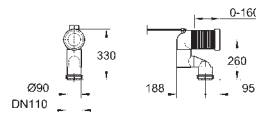

39 551 000

Curva de descarga WC
Vertical
Comprimento ajustável
200 a 250 mm da parede

193,47