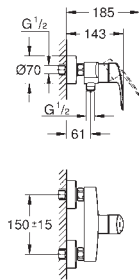

33 555 003 cromado 123,56

33 555 2433 matte black 160,63

Eurosmart

Monocomando de duche 1/2"

Montagem na parede

Manípulo metálico
Cartucho de discos cerâmicos **GROHE SilkMove** 35 mm
Limitador ecológico de caudal
Com limitador ecológico de temperatura
Acabamento **GROHE Long-Life**
Saída inferior para duche de 1/2" com válvula anti-retorno integrada
Rácores em S (150 ± 25)
Espelhos metálicos
Válvulas anti-retorno
Edição Profissional