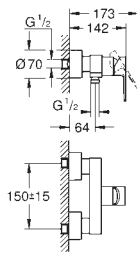

33 865 001	cromado	326,32
33 865 DC1	supersteel	456,85
33 865 AL1	brushed hard graphite	522,12

Lineare
Monocomando de duche 1/2"
Montagem na parede
Manípulo metálico
Cartucho de discos cerâmicos **GROHE SilkMove** 35 mm
Com limitador ecológico de temperatura
Acabamento **GROHE Long-Life**
Saída para bicha de chuveiro 1/2"
Válvulas anti-retorno integradas
Rácores em S (150 ± 25)
Pressão mínima 1,0 bar