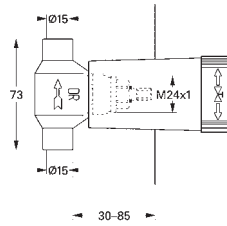

GROHE EUROCUBE

Referência Cor P.V.P.R. (€)

29 801 000 29,44

Elemento encastrável e castelo de torneira de passagem
Castelo pré-montado de 1/2"
Ligação soldada de Ø 15 mm

29 803 000 54,48

Idem, Ligação soldada de Ø 18 mm

29 804 000 54,48

Idem, Ligação soldada de Ø 22 mm