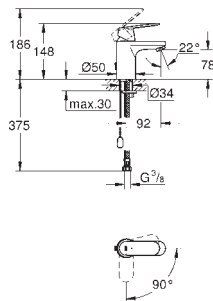

23 378 00E

cromado

124,28

Eurosmart Cosmopolitan
Monocomando de lavatório 1/2"
Tamanho S

Manípulo metálico
Cartucho de discos cerâmicos **GROHE SilkMove Energy Saving** 35 mm com função Cold start
Limitador ecológico de caudal
Caudal mínimo regulável 2,5 l/min
Limitador de temperatura
Acabamento **GROHE Long-Life**
GROHE Water Saving para menor consumo e jato perfeito
Caudal máximo (a 3 bar): 5 l/min
Sistema de Instalação **GROHE FastFixation**
Corrente deslizante
Ligações flexíveis