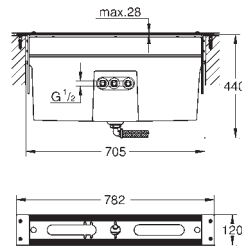

29 037 002

1.064,92

Combinação de banheira e duche (5 furos)
Montagem em bancada

Caixa de escoamento e ligação de descarga
Permite a impermeabilização da construção da parede em redor do corpo
Com manga de vedação
Tampas para cobrir as fixações dos parafusos vêm sempre em cromado