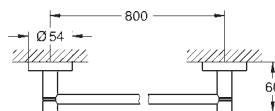

40 386 001	cromado	84,47
40 386 DC1	supersteel	118,25
40 386 GL1	cool sunrise	126,69
40 386 GN1	brushed cool sunrise	135,15
40 386 DA1	warm sunset	126,69
40 386 DL1	brushed warm sunset	135,15
40 386 A01	hard graphite	126,69
40 386 AL1	brushed hard graphite	135,15

Essentials

Toalheiro de barra

Material: metal

854 mm (comprimento funcional 800 mm)

Fixação oculta

Acabamento **GROHE Long-Life**

Adequado para aparafusar (inclui parafusos e cavilhas) ou colar (cola 40 915 000 encomendado em separado)

Peso máximo: 10 kg

A capacidade de retenção especificada é válida apenas para carga estática (aplicada lentamente) e para a utilização prevista