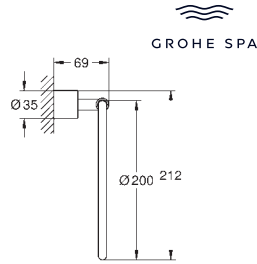

GROHE SPA

GROHE
ATRIO

SPA CASA DE
BANHO

Referência

Cor

P.V.P.R. (€)

GROHE SPA
40 887 000
40 887 DC0
40 887 GL0
40 887 DA0
40 887 AL0

cromado
supersteel
cool sunrise
warm sunset
brushed hard graphite

143,21
200,49
214,81
214,81
229,15

Atrio
Toalheiro
Material: metal
Fixação oculta
Acabamento **GROHE Long-Life**