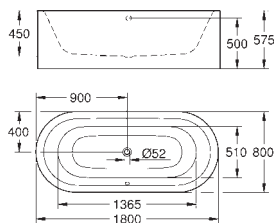

39 729 000

alpine white

6.486,49

Essence Banheira
De pé
180 x 80 cm
Altura 57,5 cm
Volume de água 240l
Volume de água 170l
Com overflow
Aço com titânio vitrificado
Compatível com conjunto de escoamento Talento (28 943 000 + 19 025 000)
Compatível com conjuntos de escoamento Viega Multiplex Trio (unidade funcional 6161.62/727970 + partes cromadas Visign MT3 6161.13/725792)
Inclui tapetes de supressão de ruído