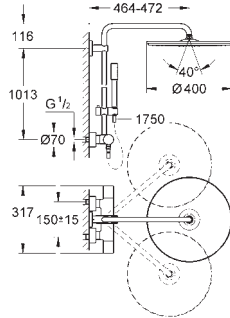

GROHE SISTEMAS RAINSHOWER

Referência

Cor

P.V.P.R. (€)

27 174 001

cromado

1.582,45

Rainshower System 400

Sistema de duche com termostática

Composto por:

Braço de chuveiro 450 mm

Permite alternar entre:

Chuveiro de parede Rainshower Cosmopolitan 400

Material: metal

Chuveiro de mão metálico

Com suporte ajustável em altura

Bicha metálica 1,75 m

Limitador de temperatura **GROHE SafeStop** 38°C

GROHE SafeStop Plus (opcional) limitador de temperatura a 43°C

Isolamento térmico mediante câmara dupla **GROHE CoolTouch**