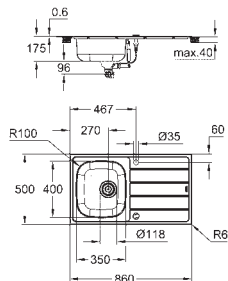

GROHE LAVA-LOUÇAS EM AÇO INOXIDÁVEL

Referência

Cor

P.V.P.R. (€)

31 588 SD1

aço inoxidável

391,85

K500

Lava-louça em aço inoxidável com escorredor

Modelo: K500 80-S 116/50 2.0 rev

Tipo de instalação: superior

Material: aço inoxidável AISI 304 (V2A)

Espessura do material: 0.7 mm

Acabamento **GROHE Long-Life**

Tipo de acabamento: acetinado

Absorvedor de ruído **GROHE Whisper**

Dimensão mín. móvel: 800 mm

Dimensões: 1160 x 500 mm

1 cuba: 340 x 420 x 185 mm

2 cuba: 340 x 420 x 185 mm

GROHE FastFixation sistema de rápida instalação

Reversível

Medidas de corte (superior): 1140 x 480 mm

Furação: 2 x 35 mm

Escoamento: válvula automática com cesto Ø 3.5"/90 mm

Inclui: válvula automática, conjunto de escoamento, válvula com cesto e kit de montagem

Opcional: válvula automática (40 986 SD0)

Acessórios de fixação: 18

31 564 SD1

aço inoxidável

277,32

K200

Lava-louça em aço inoxidável com escorredor

Modelo: K200 60-S 96,5/50 1.5 rev

Tipo de instalação: superior

Material: aço inoxidável AISI 304 (V2A)

Espessura do material: 0.7 mm

Acabamento **GROHE Long-Life**

Tipo de acabamento: acetinado

Absorvedor de ruído **GROHE Whisper**

Dimensão mín. móvel: 600 mm

Dimensões: 965 x 500 mm

1 cuba: 346 x 396 x 150 mm

1 cuba: 170 x 320 x 80 mm

GROHE FastFixation sistema de rápida instalação

Reversível

Medida de corte (superior): 941 x 476 mm

Furação: 2 x 35 mm

Escoamento: válvula automática com cesto Ø 3.5"/90 mm

Inclui: válvula automática, conjunto de escoamento, válvula com cesto e kit de montagem

Opcional: válvula automática (40 986 SD0)

Acessórios de fixação: 16

31 562 SD1

aço inoxidável

277,32

Bau

Conjunto de lava-louça e torneira de cozinha

Composto por:

K200 Lava-louça em aço inoxidável com escorredor (31 552 SD1)

Tipo de instalação: superior

BauEdge Monocomando de lava-louça (31 367 001)

Bica alta