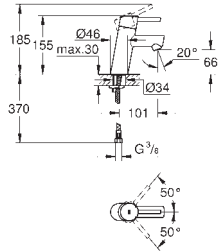

32 240 10E

cromado

174,51

Concetto
Monocomando de lavatório 1/2"
Tamanho S
Manipulo metálico
Cartucho de discos cerâmicos **GROHE SilkMove** 28 mm
Limitador ecológico de caudal
Com limitador ecológico de temperatura
Acabamento **GROHE Long-Life**
GROHE Water Saving para menor consumo e jato perfeito
Caudal máximo (a 3 bar): 5 l/min
Mousseur **SpeedClean**
Sistema de Instalação **GROHE FastFixation**
Corpo liso
Ligações flexíveis
Pressão mínima 1,0 bar