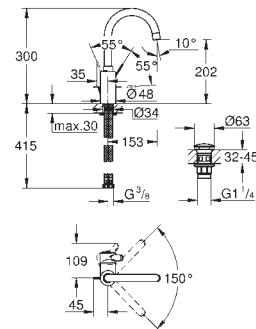

23 933 001

cromado

195,28

Eurosmart Cosmopolitan
Monocomando de lavatório 1/2"

Tamanho L

1 furo para instalação
Manípulo metálico
Fixação do manípulo oculta
Cartucho de discos cerâmicos **GROHE SilkMove** 35 mm
Limitador ecológico de caudal
Acabamento **GROHE Long-Life**
GROHE Water Saving para menor consumo e jato perfeito
Caudal máximo (a 3 bar): 5 l/min
Vias de água separadas - sem chumbo e níquel
Sistema de montagem **GROHE FastFixation**
Perlator tipo „Mousseur“
Bica giratória com limitador
Corpo liso com válvula click clack
Ligações flexíveis
Limitador de temperatura opcional