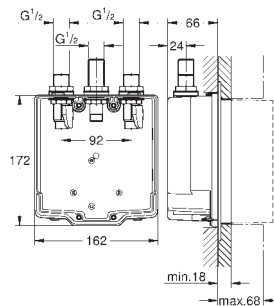

36 322 001

182,33

Eurosmart Cosmopolitan T Elemento encastrável Montagem na parede

2 torneiras de corte
Permite a impermeabilização da construção da parede em redor do corpo
Com manga de vedação