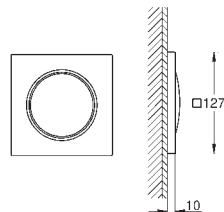

Para usar com conjunto duplo de módulos de som (36 473 000)

Composto por:

- 2 conjuntos encastráveis (115 x 115 x 62-87 mm)

- 2 extensões de cabo (5m cada)

- 1 peça em Y

36 472 000

cromado

1.744,84