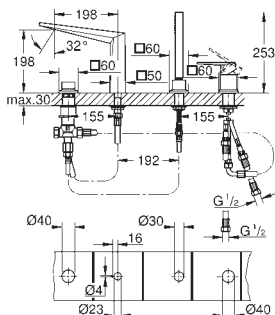

29 523 000	cromado	3.102,68
29 523 DC0	supersteel	4.654,03
29 523 ALO	brushed hard graphite	4.964,29