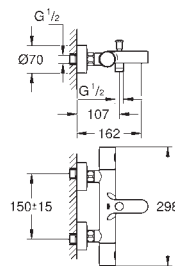

GROHE GROHTHERM 800 COSMOPOLITAN

Referência

Cor

P.V.P.R. (€)

34 765 000

cromado

232,33

Grotherm 800 Cosmopolitan
Termostática de duche 1/2"

Montagem na parede

Acabamento **GROHE Long-Life**

GROHE Metal Grip manipuladores de metal ergonómicos

Limitador de temperatura **GROHE SafeStop** 38°C

GROHE SafeStop Plus (opcional) limitador de temperatura a 43°C

Cartucho compacto **GROHE TurboStat** com termoelemento em cera

Corte de águas misturadas integrado

Limitador ecológico de caudal **GROHE EcoButton**

Castelo cerâmico 1/2", 180°

Saída para bicha de chuveiro 1/2"

Válvulas anti-retorno integradas

Filtros anti-sujidade

Rácores em S (150 ± 25)

Espelho metálico

GROHE Water Saving para menor consumo e jato perfeito

34 766 000

cromado

302,69

Grotherm 800 Cosmopolitan

Termostática de banheira e duche 1/2"

Montagem na parede

Acabamento **GROHE Long-Life**

GROHE Metal Grip manipuladores de metal ergonómicos

Limitador de temperatura **GROHE SafeStop** 38°C

GROHE SafeStop Plus (opcional) limitador de temperatura a 43°C

Cartucho compacto **GROHE TurboStat** com termoelemento em cera

Corte de águas misturadas integrado

Inversor automático: banheira/duche

Limitador ecológico de caudal **GROHE EcoButton**

Castelo cerâmico 1/2", 180°

Saída para bicha de chuveiro 1/2"

Perlator tipo „Mousseur"

Válvulas anti-retorno integradas

Filtros anti-sujidade

Rácores em S (150 ± 25)

Espelho metálico

GROHE Water Saving para menor consumo e jato perfeito

34 768 001

cromado

269,91

Grotherm 800 Cosmopolitan

Termostática de duche 1/2"

Com conjunto de rampa de duche 2 jatos (Rain, Jet)

Composto por:

Grotherm 800 Cosmopolitan Termostática de duche 1/2" (34 765)

Conjunto de rampa de duche Tempesta, 600 mm (26 162)

Edição Profissional