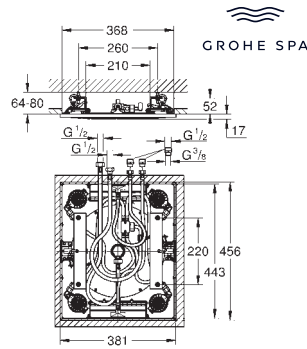

GROHE SPA

CHUVEIROS DE TETO RAINSHOWER AQUA

Referência

Cor

P.V.P.R. (€)

26 888 000

cromado

4.230,08

Rainshower Aqua 15"
Chuveiro de tecto 3 jactos

Tipos de jato:

Rain, Bokoma Spray, Waterfall e combinação

381 mm (largura) x 17 mm (altura) x 456 mm (profundidade)

Material: metal

Jato Cascata extra largo **Cascata GROHE XL**

1 x Rain spray 300 mm: aprox. 20 l/min

2 x Cascata XL: 1 x Cascata 20 l, 2 x Cascata 32 l/min

4 x Jato Bokoma com angulo de ajuste de 20°: 20 l/min

Chuveiro de tecto tem de ser controlado por 4 saídas

26 874 000

cromado

855,72

Rainshower Aqua 10"
Chuveiro de tecto 1 jato

Jato:

Rain

254 x 254 mm

Material: metal

Porca de ligação 1/2"

Jato perfeito com o **GROHE DreamSpray**

Sistema anticalcário **SpeedClean**