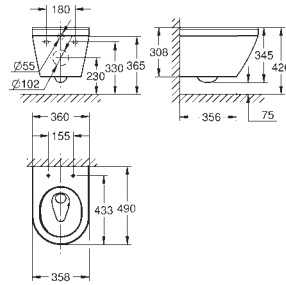

GROHE EURO CERAMIC 2.0

Referência

Cor

P.V.P.R. (€)

novο

102486 SH0 0

alpine white

361,28

Euro Ceramic

Sanita suspensa compacta

Para cisternas encastráveis

Descarga à parede

Tecnologia de descarga GROHE Triple Vortex

Rimless

Volume de descarga 3/4.5 l

49 cm de largura

Inclui kit de fixação

Com cobertura antibacteriana HyperClean

Cerâmica

Com fixação invisível

Compatível com o assento e a cobertura 102 500 SH00 (2 camadas) e

102 501 SH00 (1 camada)

novο