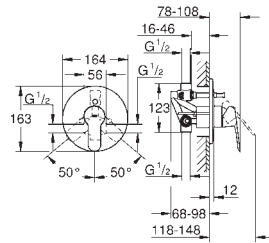

29 079 000

cromado

149,44

BauEdge
Monocomando de banheira e duche 1/2"
Encastrável

Composto por:

Elemento exterior

Elemento encastrável 33 963

Manípulo metálico

Acabamento **GROHE Long-Life**

Limitador ecológico de caudal

Inversor automático: banheira/duche

Espelho e junta de vedação

Limitador de temperatura opcional