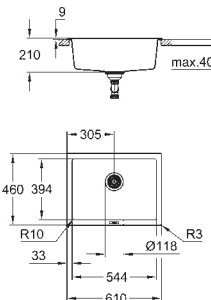

K700U

Lava-louça Composite

Modelo: K700U 70-C 61/45.7 1.0

Tipo de instalação: superior standard e inferior

Material: quartzo composite

Absorvedor de ruído **GROHE Whisper**

Dimensão mín. móvel: 700 mm

Dimensões: 610 x 460 mm

1 cuba: 544 x 394 x 205 mm

Sistema de montagem **GROHE FastFixation**

Medida de corte (superior): 594 x 442 mm

Medidas de corte: 543 x 393 mm

Escoamento: válvula com cesto Ø 3.5"/Ø90 mm

Inclui: conjunto de escoamento, válvula com cesto e kit de fixação

Opcional: válvula automática (40 986 SD0)

Acessórios de fixação: 6

Resistente ao calor até 180° C

31 645 AP0

granite black

522,55