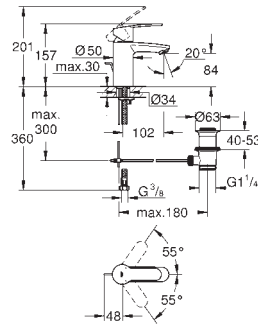

GROHE EUROSTYLE COSMOPOLITAN

Referência

Cor

P.V.P.R. (€)

33 552 20E

cromado

174,00

Eurostyle Cosmopolitan
Monocomando de lavatório 1/2"

Tamanho S

Manípulo metálico
Cartucho de discos cerâmicos **GROHE SilkMove** 35 mm
Limitador ecológico de caudal
Caudal mínimo regulável 2,5 l/min
Limitador de temperatura
Acabamento **GROHE Long-Life**
GROHE Water Saving para menor consumo e jato perfeito
Caudal máximo (a 3 bar): 5 l/min
Mousseur **SpeedClean**
Sistema de Instalação **GROHE FastFixation**
Válvula automática 1 1/4"
Ligações flexíveis
Pressão mínima 1,0 bar