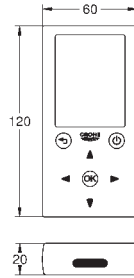

GROHE EUROCUBE E

Referência

Cor

P.V.P.R. (€)

36 407 001

cromado

236,04

Controlo remoto

Para todos os produtos eletrónicos infravermelhos da GROHE e GROHE Blue Home

Monitoração

Dados de consumo e utilização

Ciclos de desinfecção térmica (torneiras eletrónicas)
Ciclos de descarga automática (torneiras eletrónicas)
Ciclos de limpeza (GROHE Blue Home)
Filtros e capacidade de CO₂ (GROHE Blue Home)

Configuração

Modo de limpeza on/off

Desinfecção térmica (torneiras eletrónicas)

Deteção de distância

Atrasar shut off (torneiras eletrónicas)

Descarga automática (torneiras eletrónicas)

Capacidade do filtro (GROHE Blue Home)

Funções

Enviar e guardar perfil

Redefinir as configurações de fábrica ou de utilizador

Detalhes de serviço

Modo demo

Códigos de erro (GROHE Blue Home)

3 x pilhas 1.5 V DC (AAA)