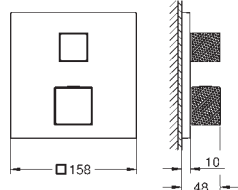

24 429 000	cromado	1.136,76
24 429 DC0	supersteel	1.705,15
24 429 ALO	brushed hard graphite	1.818,83

Allure Brilliant
Termostática de duche para 2 saídas com válvula de corte/inversor integrado
Manipulos em Caesarstone branca
Elemento exterior
GROHE Rapido SmartBox (35 600/35 604)
Cartucho compacto **GROHE TurboStat** com termoelemento em cera
Acabamento **GROHE Long-Life**
Encastrável com **GROHE FastFixation**
Espelho de metal com ajuste de 6°
Símbolos de chuveiro de teto e chuveiro de mão
Limitador de temperatura **GROHE SafeStop 38°C**
GROHE SafeStop Plus (opcional) limitador de temperatura a 43°C / 46°C
GROHE AquaDimmer, válvula de corte/inversor integrado
Desempenho do fluxo: saída B 27 l/min, saída C 30 l/min
Sem elemento encastrável

NOVO