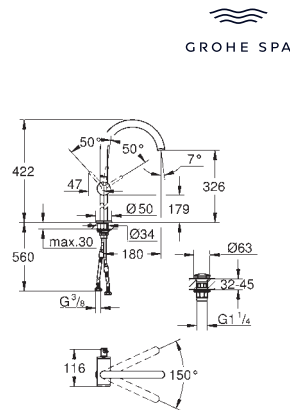

24 365 000	cromado	771,15
24 365 DC0	supersteel	1.079,60
24 365 GL0	cool sunrise	1.156,72
24 365 DA0	warm sunset	1.156,72
24 365 AL0	brushed hard graphite	1.233,84

Atrio
Monocomando de lavatório 1/2"
Tamanho XL

Para lavatórios altos
Cartucho de discos cerâmicos GROHE SilkMove 28 mm
Com limitador ecológico de temperatura
Acabamento GROHE Long-Life
GROHE Water Saving para menor consumo e jato perfeito
Caudal máximo (a 3 bar): 5 l/min
Bica giratória com mousseur
Bica ajustável para rotação 0° / 150° / 360°
Válvula click-clack 1 1/4"
Ligações flexíveis