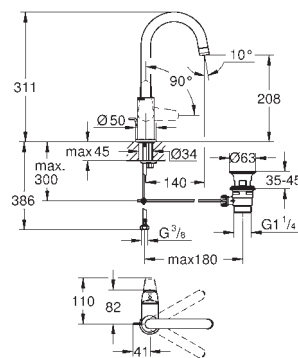

24 272 001

cromado

132,12

Euroeco

Monocomando de lavatório 1/2"
Tamanho L

1 furo para instalação

Manípulo metálico

GROHE Long-Life ES 28 mm cartucho cerâmico com poupança de energia - função cold start

Com limitador ecológico de temperatura

Acabamento **GROHE Long-Life**

GROHE Water Saving para menor consumo e jato perfeito

Caudal máximo (a 3 bar): 5 l/min

Sistema de instalação rápida

Bica giratória

Válvula automática 1/4"

Ligações flexíveis

Edição Profissional