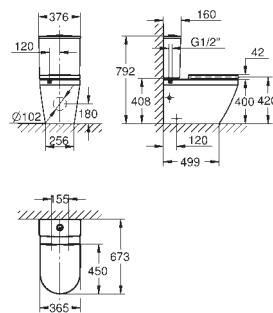

102513 SH0 0

alpine white

644,75

Euro Ceramic

Conjunto completo de sanita compacta

Composto por:

Sanita Euro (102 489 SH00)

Rimless

Descarga múltipla (à parede ou ao chão)

Volume de descarga 3/4.5 l

Tecnologia de descarga GROHE Triple Vortex

Com cobertura antibacteriana HyperClean

Inclui kit de fixação

Cerâmica

Autoclismo Euro Ceramic (102 503 SH00)

Entrada de água por baixo

Inclui conjunto de descarga e botão

Cerâmica

Assento de sanita Euro Ceramic com tampa de fecho suave (102 501 SH00)

Soft close

Função de remoção rápida

Amovível

Inclui kit de fixação

Material: duroplast

novο