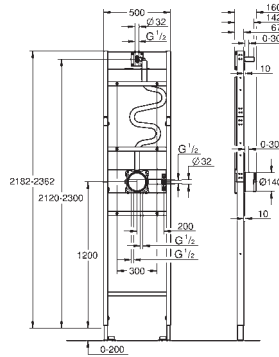

GROHE RAPIDO SHOWER FRAME

Referência

Cor

P.V.P.R. (€)

novο