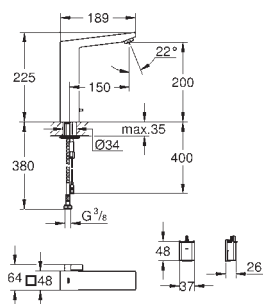

Referência Cor P.V.P.R. (€)

36 441 000	cromado	975,83
36 441 DC0	supersteel	1.268,57
36 441 AL0	brushed hard graphite	1.463,73

Eurocube E
Misturadora de lavatório eletrônica 1/2" com dispositivo de mistura e temperatura ajustável

Com sensor de infravermelho para comunicação bidirecional para monitorização, configuração e manutenção

De lítio de 6V, tipo CR-P2

Duração da bateria: aprox. 7 anos (150 utilizações por dia)

Acabamento **GROHE Long-Life**

GROHE Water Saving para menor consumo e jato perfeito

Caudal máximo (a 3 bar): 5 l/min

regulador de jato laminar

Ligações flexíveis

Válvula anti-retorno

Filtros anti-sujidade

Com válvula solenóide

Bateria externa

Sistema de instalação rápida

Indicador de bateria fraca

7 programas pré-selecionados

Lavagem Automática

Desinfecção térmica

Modo de limpeza

Funções adicionais e precisas por controlo remoto 36 407

Aprovado pela CE

Classificação de ruído 1, de acordo com a norma DIN4109, certificado incluído

Proteção tipo IP 59K

Pressão mínima 1,0 bar

19 895 000	cromado	354,04
19 895 DC0	supersteel	495,65
19 895 AL0	brushed hard graphite	566,47