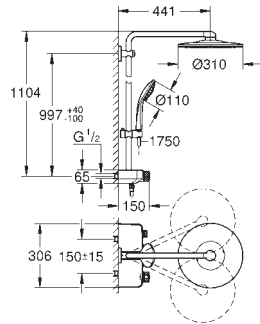

GROHE PLUS

Referência Cor P.V.P.R. (€)

26 507 000	cromado	1.298,83
26 507 LSO	moon white	1.500,43
26 507 DC0	supersteel	1.948,25
26 507 AL0	brushed hard graphite	2.337,89

Euphoria SmartControl System 310 Duo Sistema de duche com termostática

Composto por:

Braço de chuveiro horizontal 450 mm
Suporte superior ajustável para utilização de furos existentes
Termostática SmartControl

Permite alternar entre:

Chuveiro de teto Rainshower SmartActive 310

2 jatos:

GROHE PureRain, ActiveRain

Caudal máximo (a 3 bar): 20 l/min

Chuveiro de mão Euphoria 110 Massage, prato branco (27 221 001)

Jatos:

Rain, SmartRain, Massage

Caudal máximo (a 3 bar): 16 l/min

Com suporte ajustável em altura

Bicha de chuveiro de 1,75 m 1/2" x 1/2" (28 388 000)

Jato perfeito com o **GROHE DreamSpray**

Acabamento **GROHE Long-Life**

GROHE CoolTouch Sem risco de queimaduras

Cartucho compacto **GROHE TurboStat** com termoelemento em cera

GROHE ProGrip manípulo com relevo

GROHE SafeStop a 38°C

GROHE SafeStop Plus (opcional) limitador de temperatura a 43°C

SmartControl pressionar para LIGAR-DESLIGAR, rodar para ajustar o caudal

Base **GROHE EasyReach** integrada

Sistema anticalcário **SpeedClean**

Guia de água interior para longa duração

Sistema de rotação livre da bicha do chuveiro **TwistStop**

Adequado para utilização com esquentadores a partir de 18 kWh

Caudal mínimo recomendado 7 l/min.