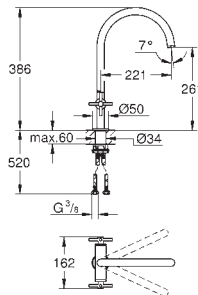

GROHE SPA

GROHE
ATRIO

Referência

Cor

P.V.P.R. (€)

GROHE SPA

40 892 000
40 892 DC0
40 892 GL0
40 892 DA0
40 892 AL0

cromado
supersteel
cool sunrise
warm sunset
brushed hard graphite

321,31
449,84
481,97
481,97
514,09

Atrio

Porta escova

Material: vidro / metal

Montagem na parede

Fixação oculta

Acabamento GROHE Long-Life

40 791 001

branco

10,35

40 791 KS1

velvet black

10,35

Escova

GROHE SPA

30 609 000
30 609 DC0
30 609 AL0

cromado
supersteel
brushed hard graphite

734,11
954,35
1.101,16

Atrio

Misturadora de cozinha 1/2" - Tamanho L

Bica em C

1 furo para instalação

Acabamento GROHE Long-Life

Castelos de discos cerâmicos 1/2", 90°

Ângulo de rotação: 0° / 150° / 360°

Ligações flexíveis

Sistema de instalação rápida

Perlator tipo „Mousseur“