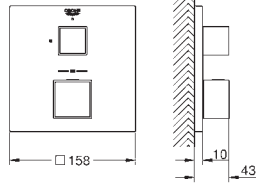

Grotherm Cube
Termostática para 1 saída com válvula de corte
Elemento exterior
GROHE Rapido SmartBox (35 600/35 604)
Cartucho compacto **GROHE TurboStat** com termoelemento em cera
Acabamento **GROHE Long-Life**
Encastrável com **GROHE FastFixation**
Espelho de metal com ajuste de 6°
Limitador de temperatura **GROHE SafeStop** 38°C
GROHE SafeStop Plus (opcional) limitador de temperatura a 43°C / 46°C
Filtros anti-sujidade e válvulas anti-retorno
Válvula de corte cerâmica, 120°
Desempenho do fluxo: saída B 27 l/min, saída C 30 l/min
Sem elemento encastrável

35 604 000 93,59
Elemento encastrável universal GROHE Rapido SmartBox
Edição Profissional

24 154 000 cromado 716,07
24 154 DC0 supersteel 1.002,49
24 154 AL0 brushed hard graphite 1.145,71