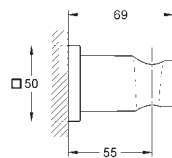

27 075 000	cromado	44,96
27 075 DC0	supersteel	62,95
27 075 GL0	cool sunrise	71,93
27 075 GN0	brushed cool sunrise	76,43
27 075 DA0	warm sunset	71,93
27 075 DL0	brushed warm sunset	76,43
27 075 A00	hard graphite	71,93
27 075 AL0	brushed hard graphite	76,43

Rainshower
Suporte de parede
Fixo, Com espelho quadrado