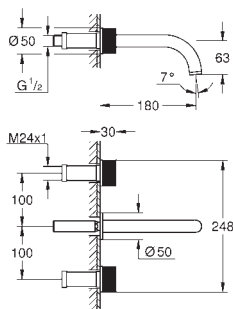

Referência

Cor

P.V.P.R. (€)

20 589 000	cromado	832,45
20 589 DC0	supersteel	1.165,41
20 589 GL0	cool sunrise	1.248,68
20 589 DA0	warm sunset	1.248,68
20 589 AL0	brushed hard graphite	1.331,89

Atrio Private Collection
Misturadora de lavatório 1/2" (3 furos) Tamanho M
Montagem na parede
Elemento exterior
29 025 002
Sem elemento encastrável
Castelos de discos cerâmicos 1/2", 90°
Acabamento **GROHE Long-Life**
GROHE Water Saving para menor consumo e jato perfeito
Caudal máximo (a 3 bar): 5 l/min
Distância entre centros 200 mm
Comprimento 180 mm
Manipulos com superfície metálica
Compatível com 48 460 000 ou 48 461 000

29 025 002		336,91

Elemento encastrável para misturadora de lavatório 1/2" (3 furos)