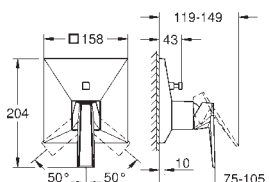

Allure Brilliant Private Collection
Monocomando com inversor de 2 vias
Manipulo em Caesarstone preto

Elemento exterior
GROHE Rapido SmartBox (35 600/35 604)
Cartucho de discos cerâmicos **GROHE SilkMove** 46 mm
Acabamento **GROHE Long-Life**
Encastrável com **GROHE FastFixation**
Espelho de metal com ajuste de 6°
Manipulo metálico

Inversor automático de 2 vias
Desempenho do fluxo: saída B 27 l/min, saída C 27 l/min
Sem elemento encastrável

35 604 000
Elemento encastrável universal GROHE Rapido SmartBox
Edição Profissional

93,59