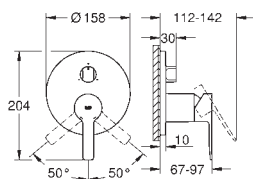

24 095 001 cromado 300,64
24 095 DC1 supersteel 420,89
24 095 AL1 brushed hard graphite 481,03

Lineare
Monocomando com inversor de 3 vias
Elemento exterior

GROHE Rapido SmartBox (35 600/35 604)
Cartucho de discos cerâmicos **GROHE SilkMove** 46 mm
Acabamento **GROHE Long-Life**
Encastrável com **GROHE FastFixation**
Espelho de metal com ajuste de 6°
Manípulo metálico
Inversor de 3 vias
Desempenho de fluxo:
Saída A = 27 l/min
Saída B = 27 l/min
Saída C = 27 l/min
Sem elemento encastrável

35 604 000 93,59
Elemento encastrável universal GROHE Rapido SmartBox
Edição Profissional