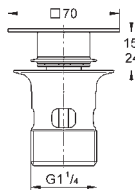

40 565 000 cromado 106,97

Válvula automática

Para lavatórios

Para conjunto de válvulas automáticas 1/4"

Acabamento **GROHE Long-Life**