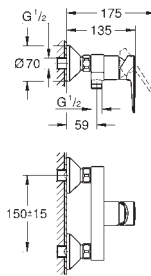

23 635 001

cromado

97,97

BauEdge

Monocomando de duche 1/2"

Montagem na parede

Manípulo metálico

Cartucho de discos cerâmicos GROHE Long-Life 35 mm

Com limitador ecológico de temperatura

Acabamento **GROHE Long-Life**

Limitador ecológico de caudal

Saída inferior para duche de 1/2" com válvula anti-retorno integrada

Rácores em S (150 ± 25)

Edição Profissional