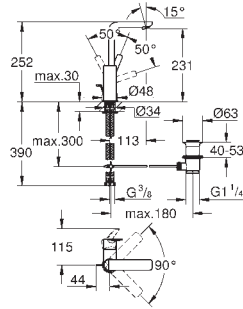

GROHE LINEARE

Referência Cor P.V.P.R. (€)

23 296 001	cromado	380,71
23 296 DC1	supersteel	532,99
23 296 AL1	brushed hard graphite	609,13

Lineare
Monocomando de lavatório 1/2"
Tamanho L
Manipulo metálico
Cartucho de discos cerâmicos **GROHE SilkMove** 28 mm
Com limitador ecológico de temperatura
GROHE Water Saving para menor consumo e jato perfeito
Caudal máximo (a 3 bar): 5 l/min
Mousseur **SpeedClean**
Sistema de instalação **GROHE FastFixation Plus**
Bica giratória Perlator tipo „Mousseur“
Válvula automática 1 1/4"
Ligações flexíveis
Pressão mínima 1,0 bar