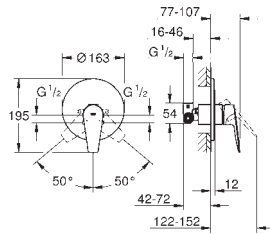

29 078 001

cromado

158,07

BauEdge

Monocomando de duche 1/2"

Encastrável

Composto por:

Elemento exterior

Manípulo metálico

Elemento encastrável

Cartucho de discos cerâmicos GROHE Long-Life 46 mm

Acabamento **GROHE Long-Life**

Limitador ecológico de caudal

Espelho e junta de vedação

Limitador de temperatura opcional

Edição Profissional