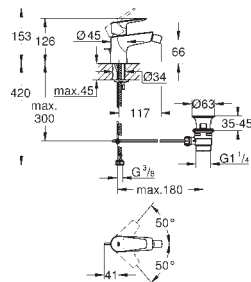

23 331 001

cromado

97,97

BauEdge
Monocomando de bidé 1/2"
Tamanho S

Manípulo metálico
Cartucho de discos cerâmicos GROHE Long-Life 28 mm
Com limitador ecológico de temperatura
Acabamento **GROHE Long-Life**
GROHE Water Saving para menor consumo e jato perfeito
Caudal máximo (a 3 bar): 5 l/min
Rótula orientável
Sistema de instalação rápida
Válvula automática 1/4"
Ligações flexíveis
Edição Profissional