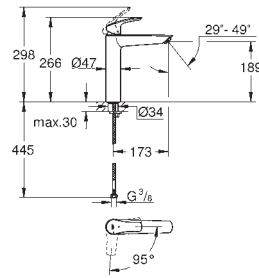

Corpo liso

**Ligações flexíveis**

Edição Profissional

24 164 003

cromado

249,91

**Eurosmart**

**Monocomando de lavatório 1/2"**