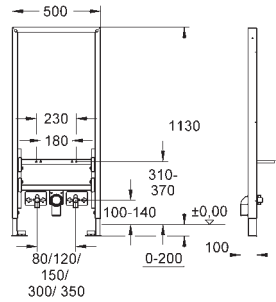

GROHE RAPID SL PARA LAVATÓRIO E BIDÉ

Referência

Cor

P.V.P.R. (€)

38 597 001

353,79

Rapid SL

Sistema de instalação para bidé 1,13 m

Armação em aço galvanizado, autoportante

Pode ser utilizado à frente de paredes sólidas, bem como à frente ou dentro de partições de parede em gesso cartonado

Totalmente pré-montado

Ligações ajustáveis em altura

Acessórios de fixação

Certificação TÜV

2 cavilhas e porcas para fixar bidé

Juntas de Ø 32 mm

Curva de descarga Ø 50 mm

2 rácores de ligação de 1/2" DN 15

Conjunto de fixação para o bidé

Para instalação na parede deve encomendar o esquadro de fixação 38 558 00M (vendido separadamente)