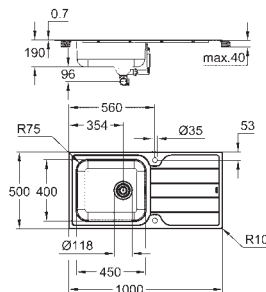

31 572 SD1

aço inoxidável

374,51

K500

Lava-louça em aço inoxidável com escorredor

Modelo: K500 60-S 100/50 1.5 rev

Tipo de instalação: superior

Material: aço inoxidável AISI 304 (V2A)

Espessura do material: 0.7 mm

Acabamento **GROHE Long-Life**

Tipo de acabamento: acetinado

Absorvedor de ruído **GROHE Whisper**

Dimensão mín. móvel: 600 mm

Dimensões: 1000 x 500 mm

1 cuba: 340 x 420 x 185 mm

0.5 cuba: 170 x 320 x 125 mm

GROHE FastFixation sistema de rápida instalação

Reversível

Medida de corte (superior): 990 x 490 mm

Furação: 2 x 35 mm

Escoamento: válvula automática com cesto Ø 3.5"/90 mm

Inclui: conjunto de escoamento, válvula com cesto e kit de fixação

Opcional: válvula automática (40 986 SD0)

Acessórios de fixação: 16