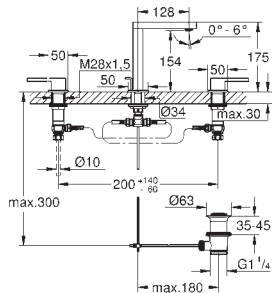

20 301 003	cromado	420,81

GROHE Plus
Misturadora de lavatório 1/2" (3 furos)
Tamanho M
Manipulo metálico
Castelos de discos cerâmicos 1/2", 90°
Acabamento **GROHE Long-Life**
GROHE Water Saving para menor consumo e jato perfeito
Caudal máximo (a 3 bar): 5 l/min
Mousseur **SpeedClean**
GROHE AquaGuide com mousseur regulável
Sistema de instalação rápida
Válvula automática 1 1/4"
Sistema de montagem **GROHE FastFixation**
Ligações flexíveis
Porca de ligação 1/2" x 10.5 mm