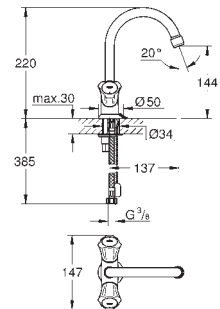

21 337 001

cromado

102,41

Costa L
Monobloco de lavatório 1/2"
Manípulos metálicos
Isolamento térmico
Enroscável
Bica giratória com mousseur
Corrente deslizante
Ligações flexíveis
Acabamento **GROHE Long-Life**