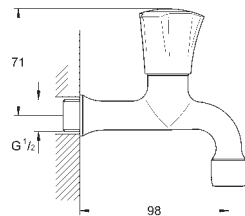

30 098 001

cromado

52,95

**Costa L**  
**Torneira de parede 1/2"**  
**Montagem na parede**  
**Indicador azul**  
Acabamento **GROHE Long-Life**  
Castelos de longa duração GROHE Long-Life

30 484 001

cromado