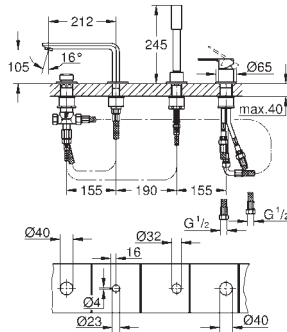

Referência Cor P.V.P.R. (€)

19 577 001	cromado	1.130,89
19 577 DC1	supersteel	1.583,24
19 577 AL1	brushed hard graphite	1.809,43