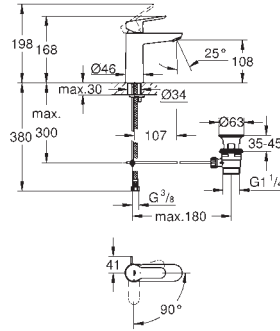

GROHE BAUEDGE LIMITED EDITION

Referência

Cor

P.V.P.R. (€)

23 759 000

cromado

99,81

BauEdge
Monocomando de lavatório 1/2"
Tamanho M

1 furo para instalação

Manipulo metálico

GROHE Long-Life ES 28 mm cartucho cerâmico com poupança de energia -
função cold start

Com limitador de temperatura integrado

Acabamento **GROHE Long-Life**

GROHE Water Saving para menor consumo e jato perfeito

Caudal máximo (a 3 bar): 5 l/min

Sistema de instalação rápida

Válvula automática 1/4"

Ligações flexíveis