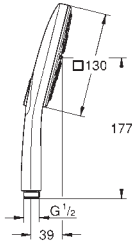

26 582 000 cromado 104,12

26 582 DC0 supersteel 156,19

26 582 GL0 cool sunrise 166,60

26 582 GN0 brushed cool sunrise 187,43

26 582 DA0 warm sunset 166,60

26 582 DL0 brushed warm sunset 187,43

26 582 A00 hard graphite 177,01

26 582 AL0 brushed hard graphite 187,43

Rainshower SmartActive 130 Cube

Chuveiro de mão 3 jatos

Tipos de jato:

Jatos: Rain, Jet, ActiveMassage

GROHE Water Saving para menor consumo e jato perfeito

Caudal máximo (a 3 bar): 8.5 l/min

Jato perfeito com o **GROHE DreamSpray**

GROHE SmartTip seleção do tipo de jato

Acabamento **GROHE Long-Life**

Sistema anticalcário **SpeedClean**

Guia de água interior para longa duração

Sistema de montagem universal: adaptável a todas

as bichas de chuveiro standard

Adequado para utilização com esquentadores

26 552 000 cromado 105,69

Idem, com limitador de caudal GROHE Water Saving 5,5 l/min