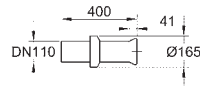

GROHE EURO CERAMIC

Referência

Cor

P.V.P.R. (€)

39 453 000

Curva de descarga WC
Horizontal
320 mm da parede

42,72