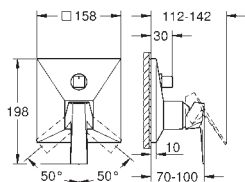

24 340 000	cromado	565,97
24 340 DC0	supersteel	792,36
24 340 AL0	brushed hard graphite	905,55

Allure Brilliant
Monocomando com inversor de 3 vias
Elemento exterior

GROHE Rapido SmartBox (35 600/35 604)
Cartucho de discos cerâmicos **GROHE SilkMove** 46 mm
Acabamento **GROHE Long-Life**
Encastrável com **GROHE FastFixation**
Espelho de metal com ajuste de 6°
Manípulo metálico
Inversor de 3 vias
Desempenho de fluxo:
Saída A = 27 l/min
Saída B = 27 l/min
Saída C = 27 l/min
Sem elemento encastrável

35 604 000		93,59

Elemento encastrável universal GROHE Rapido SmartBox
Edição Profissional