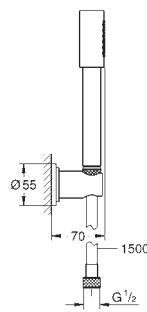

26 894 000

cromado

146,83

Rainshower Aqua
Suporte de parede

Fixo

Material: metal

Acabamento **GROHE Long-Life**