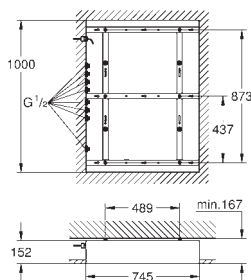

Rainshower Aqua 40" Elemento encastrável

Para utilizar com chuveiro de teto Rainshower Aqua 40" AquaSymphony

1000 mm x 745 mm x 152 mm

Mínimo de profundidade para instalação: 167 mm

Conexões de 1/2"

A construção do teto deve ser apropriada à exigência estática do produto (peso total do produto maior que 70 Kg). O chuveiro de teto tem de ser controlado por 8 saídas + 1 saída para chuveiro de mão e deve ter uma capacidade de desempenho suficiente (superior a 100 l / min). Para um planeamento detalhado, consulte o guia de instalação antes de iniciar.