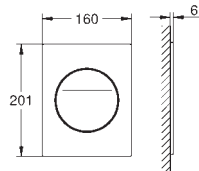

104645 000 0	cromado	222,32
104645 SD0 0	aço inoxidável	576,65
104645 LS0 0	moon white	576,65
104645 GL0 0	cool sunrise	416,87
104645 DA0 0	warm sunset	416,87
104645 AL0 0	brushed hard graphite	416,87
104645 AU0 0	Vanilla Noir Caesarstone	833,72
104645 MV0 0	White Attica Caesarstone	833,72
104645 KF0 0	phantom black	305,69

Placa de descarga com Silk Motion

Para acionamento de dupla descarga
Válvulas de descarga pneumáticas

Instalação vertical

160 x 201 mm

Em ABS

Acabamento **GROHE Long-Life**

GROHE Water Saving para menor consumo e jato perfeito

Para combinação com Rapid SL e Uniset com autoclismo GD 2, estrutura slim e estrutura 80 mm

Compatível com a descarga automática da Sensia Arena, Sensia Pro e Hygienea De lítio de 6V, tipo CR-P2

Duração da pilha: 4 anos para um agregado familiar de 3 pessoas (aprox. 17000 descargas)

Aviso do estado da bateria

Lavagem Automática

Modo de limpeza

Para alimentação elétrica, encomendar o transformador 42 470 000