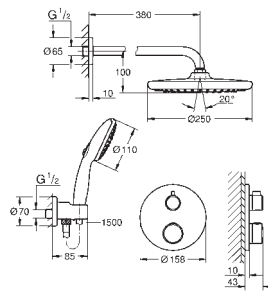

NOVO

103996 000 0

cromado

875,91

**Grotherm**

**Conjunto de duche com Tempesta 250**

Composto por:

Termostática de duche de 2 saídas com inversor integrado (24 076)  
Conjunto de chuveiro de teto Tempesta 250 (26 668) incluindo braço de duche horizontal 380 mm  
Chuveiro de mão Tempesta 110 2 jatos (26 161)  
Curva de saída 1/2" com suporte de parede para chuveiro (28 679)  
Bicha de chuveiro Rotaflex 1500 mm 1/2" x 1/2" (28 409)  
Requer elemento encastrável universal GROHE Rapido SmartBox, 1/2" (35 604), encomendar separadamente  
Combinação perfeita com a estrutura de duche GROHE Rapido mono (103 993 9990)  
Edição Profissional