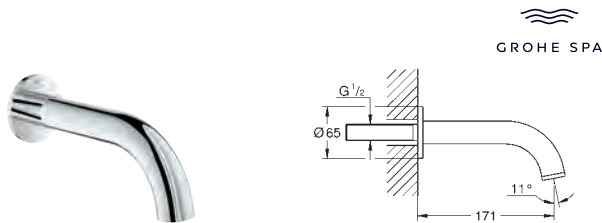

13 487 000	cromado	330,49
13 487 DC0	supersteel	462,69
13 487 GL0	cool sunrise	495,73
13 487 DA0	warm sunset	495,73
13 487 AL0	brushed hard graphite	528,79

Atrio
Bica de banheira 1/2"
Comprimento da bica: 171 mm

novos

104644 000 0	cromado	222,32
104644 SD0 0	aço inoxidável	576,65
104644 LS0 0	moon white	576,65
104644 MV0 0	White Attica Caesarstone	833,72
104644 GL0 0	cool sunrise	416,87
104644 DA0 0	warm sunset	416,87
104644 AL0 0	brushed hard graphite	416,87
104644 AU0 0	Vanilla Noir Caesarstone	833,72
104644 KF0 0	phantom black	305,69

Placa de descarga com Silk Motion
Para acionamento de dupla descarga
Válvulas de descarga pneumáticas
Instalação vertical
160 x 201 mm
Em ABS
Acabamento **GROHE Long-Life**
GROHE Water Saving para menor consumo e jato perfeito
Para combinação com Rapid SL e Uniset com autoclismo GD 2, estrutura slim e estrutura 80 mm
Compatível com a descarga automática da Sensia Arena, Sensia Pro e Hygiene
De lítio de 6V, tipo CR-P2
Duração da pilha: 4 anos para um agregado familiar de 3 pessoas
(aprox. 17000 descargas)
Aviso do estado da bateria
Lavagem Automática
Modo de limpeza
Para alimentação elétrica, encomendar o transformador 42 470 000