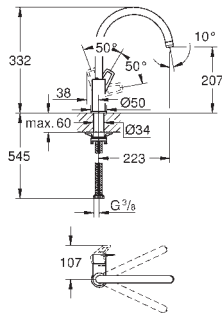

31 368 001

cromado

131,89

BauLoop
Monocomando de lava-louça 1/2"

Bica alta
Acabamento **GROHE Long-Life**
Cartucho de discos cerâmicos GROHE Long-Life 28 mm
Vias de água separadas - sem chumbo e níquel
Bica com mousseur
Bica giratória
Ângulo de 360°
Ligações flexíveis
Conjunto de fixação metálico
Caudal máximo (a 3 bar): 11.5 l/min
Para instalação em banca com máx. 40mm, por favor encomende o kit de fixação 48 384 000