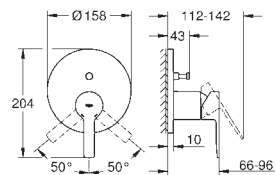

24 064 001 cromado 269,73
24 064 DC1 supersteel 377,63
24 064 AL1 brushed hard graphite 431,57

Lineare
Monocomando com inversor de 2 vias
Elemento exterior

GROHE Rapido SmartBox (35 600/35 604)
Cartucho de discos cerâmicos **GROHE SilkMove** 46 mm
Acabamento **GROHE Long-Life**
Encastrável com **GROHE FastFixation**
Espelho de metal com ajuste de 6°
Manípulo metálico
Inversor automático de 2 vias
Desempenho do fluxo: saída B 27 l/min, saída C 27 l/min
Sem elemento encastrável

35 604 000 93,59
Elemento encastrável universal GROHE Rapido SmartBox
Edição Profissional