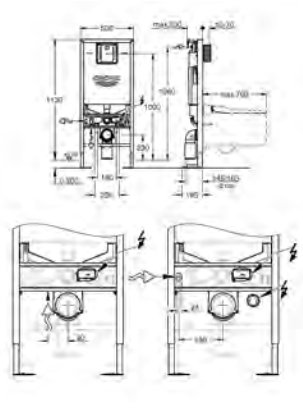

Rapid SLX

Sistema de instalação para WC, 1.13m, com tomada integrada

Com cisterna GDX, 6 l

Para instalação autoportante, à frente de paredes sólidas ou dentro de partições de parede em gesso cartonado

Com tomada integrada para shower toilets (potência)

Adaptado para shower toilets (água)

Compatível com instalação de sanitas de 70 cm

Eixo de revisão pequeno para placas de descarga pequenas

Para revestimento em seco, totalmente pré-montado

Bloqueio em altura

2 cavilhas e porcas para fixar WC

Distância entre cavilhas 180/230 mm

Adaptador 100 mm

Curva de saída em PVC giratória de 90°, 100 mm

União de descarga Ø 80 mm

A cisterna GDX, 6 l, contém as seguintes características:

Regulação de fábrica 6l e 3l

Válvula de descarga pneumática AV1 para Dual-flush ou descarga única

Entrada de água da direita, parte de trás ou de cima

Isolamento contra condensações

Sem necessidade de ferramentas para instalação do eixo de inspeção, inclui proteção para a fase de construção

Para utilização vertical

Inclui esquadro de fixação 38 558 00M para instalação na parede

Inclui um gestor de fluxo

Reduz o volume da descarga

Previne respingo em sanitas sem aro

Fácil regulação do fluxo através do eixo de inspeção sem remoção das válvulas