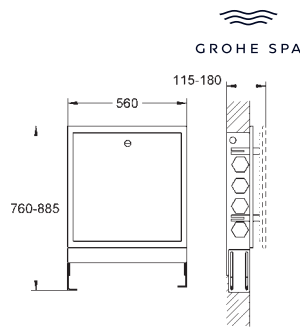

36 474 000

cromado

394,67

F-digital Deluxe

Estrutura de instalação

Para usar com caixa de unidade base (26 864 000 ou 36 476 000)
550 x 700 x 110 mm

Altura (100 mm) e profundidade (50 mm) ajustável

Estrutura frontal removível para instalação

Estrutura frontal ajustável para nichos de parede

Placa de aço de 1 mm