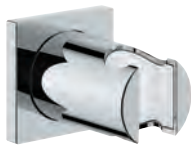

27 075 000	cromado	44,96
27 075 DC0	supersteel	62,95
27 075 GL0	cool sunrise	71,93
27 075 GN0	brushed cool sunrise	76,43
27 075 DA0	warm sunset	71,93
27 075 DL0	brushed warm sunset	76,43
27 075 A00	hard graphite	71,93
27 075 AL0	brushed hard graphite	76,43

Rainshower
Suporte de parede
Fixo, Com espelho quadrado