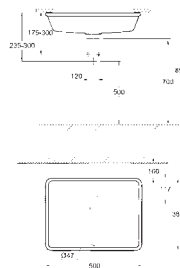

39 480 00H

alpine white

280,01

Cube Ceramic
Lavatório de encastrar por baixo 50

Instalação por baixo
Com overflow
492 x 370 mm
Inclui kit de fixação
Cerâmica
GROHE PureGuard revestimento antiaderente e antibacteriano
18 peças por palete