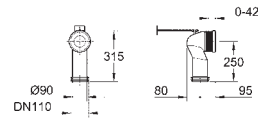

39 457 000

Curva de descarga WC
Vertical
Comprimento ajustável
93.5 a 137 mm da parede

80,51