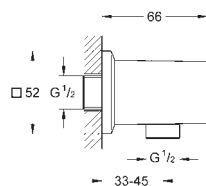

26 850 000	cromado	69,07
26 850 DC0	supersteel	96,69
26 850 AL0	brushed hard graphite	117,41

Allure Brilliant
Curva de saída 1/2"
Rosca 1/2"
Válvulas anti-retorno
Material: metal