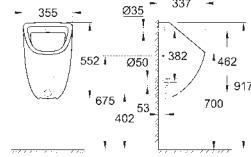

GROHE BAU CERAMIC

Referência

Cor

P.V.P.R. (€)

39 438 000

alpine white

273,09

**Bau Ceramic
Urinol**

Entrada de água oculta
Volume de descarga 1 l
Inclui kit de fixação
Cerâmica
para instalação por favor encomende sifão de urinol 39 732 000 (saída horizontal) ou 39 733 000 (saída vertical), vendido separadamente
Não compatível com sensor de temperatura 39 367 000
16 peças por palete