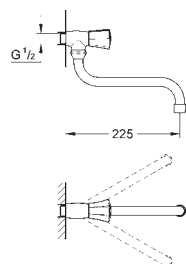

30 098 001

cromado

52,95

**Costa L**  
**Torneira de parede 1/2"**  
**Montagem na parede**  
**Indicador azul**  
Acabamento **GROHE Long-Life**  
Castelos de longa duração GROHE Long-Life

30 484 001

cromado