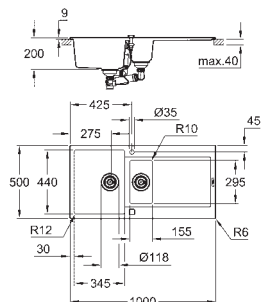

GROHE LAVA-LOUÇAS COMPOSITE

Referência

Cor

P.V.P.R. (€)

31 646 AP0

granite black

555,33

K500

Lava-louça Composite com escorredor

Modelo: K500 60-C 100/50 1.5 rev

Tipo de instalação: superior

Material: quartzo composite

Absorvedor de ruído **GROHE Whisper**

Dimensão mín. móvel: 600 mm

Dimensões: 1000 x 500 mm

1 cuba: 345 x 440 x 200 mm

0.5 cuba: 155 x 295 x 146 mm

Sistema de montagem **GROHE FastFixation**

Reversível

Medidas de corte: 980 x 480 mm

Inclui: válvula automática, conjunto de escoamento, válvula com cesto e kit de montagem

Opcional: válvula automática (40 986 SD0)

Acessórios de fixação: 12

Resistente ao calor até 180° C