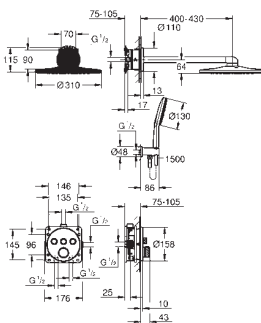

34 863 000

cromado

1.822,76

Grotherm SmartControl

Sistema de duche Rainshower SmartActive 310

Composto por:

Termostática encastrável com 3 saídas (29 121)

Elemento encastrável GROHE Rapido SmartBox universal, 1/2" (35 604)

Conjunto de chuveiro de parede Rainshower SmartActive 310 com 2 jatos

(26 475) com braço de chuveiro horizontal 430 mm e elemento encastrável

(26 483)

Chuveiro de mão Rainshower SmartActive 130, 3 jatos

Curva de saída 1/2" com suporte (26 658)

Bicha Silverflex 1.500 mm

Regulador de caudal opcional 9.5 l/min incluído para o chuveiro de mão