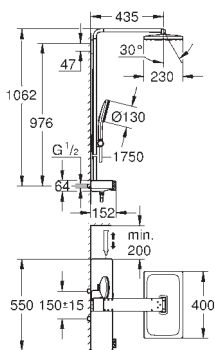

Bicha de chuveiro de 1,75 m

GROHE Rainshower Aqua Pure elimina o cloro e os odores (chuveiro de mão)

GROHE SmartTip seleção do tipo de jato

GROHE Water Saving para menor consumo e jato perfeito

Caudal máximo (a 3 bar): 8.7 l/min

GROHE SmartControl com botões metálicos embutidos, para ligar/desligar, rodar para regular o volume de água desde a poupança de água GROHE até ao caudal total

GROHE ProGrip Metal com estrutura serrilhada

Cartucho compacto **GROHE TurboStat** com termoelemento em cera

Limitador de temperatura **GROHE SafeStop 38°C**

GROHE SafeStop Plus (opcional) limitador de temperatura a 43°C

base de duche **GROHE EasyReach** integrada (vidro branco)

Jato perfeito com o **GROHE DreamSpray**

Acabamento **GROHE Long-Life**

Sistema anticalcário **SpeedClean**

Guia de água interior para longa duração

Sistema de rotação livre da bicha do chuveiro **TwistStop**

GROHE CoolTouch evita queimaduras em superfícies quentes

Adequado para utilização com esquentadores a partir de 18 kWh

Caudal mínimo recomendado 5l/min.

Pressão mínima 1,0 bar

Pilha interna de lítio de 6 V (42 886 000) tipo CR-P2

Duração da bateria: cerca de 10 anos

Filtro de substituição: Unidade Rainshower Aqua Pure (101 672 9990)

Opcional: Prateleira de vidro Rainshower Aqua (101 677 0000), unidade

Rainshower Aqua Pure (101 672 9990)

Para mudar o filtro, deve ser mantida uma distância mínima de 20 cm da parede do lado direito

100962 000 0

cromado

2.327,52

GROHE SPA

Idem, caudal máximo (a 3 bar): 15 l/min