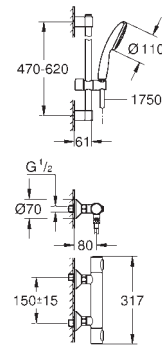

34 796 001 cromado 217,28

Grotherm 500
Termostática de duche 1/2"
Com conjunto de rampa de duche 1 jato (Rain)
Composto por:
Termostática misturadora monocomando de duche Grotherm 500 1/2" (34 793)
Conjunto de rampa de duche Tempesta, 600 mm (27 924)
Edição Profissional