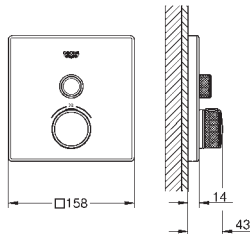

GROHE Rapido SmartBox (35 600/35 604)

Acabamento **GROHE Long-Life**

SmartControl pressionar para LIGAR-DESLIGAR, rodar para ajustar o caudal

Símbolos permutáveis

Cartucho compacto **GROHE TurboStat** com termoelemento em cera

GROHE ProGrip manípulo com relevo

Limitador de temperatura **GROHE SafeStop 38°C**

GROHE SafeStop Plus (opcional) limitador de temperatura a 43°C / 46°C

Filtros anti-sujidade e válvulas anti-retorno

Placa de cobertura em vidro acrílico branco lunar

Sem elemento encastrável

Desempenho do fluxo:

Saída A = 34 l/min

Saída B/C = 29 l/min

35 604 000

93,59

**Elemento encastrável universal GROHE Rapido SmartBox
Edição Profissional**

29 156 LS0

moon white/cromado

910,69