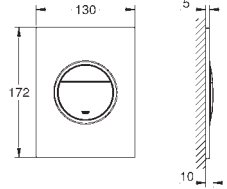

Referência Cor P.V.P.R. (€)

37 601 000	cromado	123,01
37 601 DC0	supersteel	221,41
37 601 GL0	cool sunrise	221,41
37 601 GN0	brushed cool sunrise	221,41
37 601 DA0	warm sunset	221,41
37 601 DL0	brushed warm sunset	221,41
37 601 A00	hard graphite	221,41
37 601 AL0	brushed hard graphite	221,41
37 601 KF0	phantom black	252,16

Nova Cosmopolitan S

Placa de acionamento

Dual Flush ou Start&Stop

Válvulas de descarga pneumáticas

Cisterna GD 2

Instalação vertical

130 x 172 mm

Em ABS

Acabamento **GROHE Long-Life**

GROHE Water Saving para menor consumo e jato perfeito

Placa de descarga com suporte magnético e braços de fixação

Compatível com Rapid SLX

Compatível com Rapid SL e Uniset com cisterna GD 2, por favor encomende o eixo de revisão 40 911 000 (encomendado separadamente)

Para utilização com Rapid SL e Uniset 0,82 m de altura de instalação, encomendar eixo de revisão 40 950 000 (vendido separadamente)