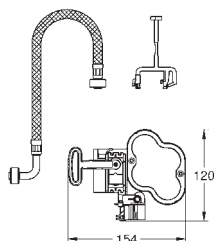

# GROHE RAPID SL PARA PESSOAS COM MOBILIDADE REDUZIDA

Referência

Cor

P.V.P.R. (€)

39 141 000

841,93