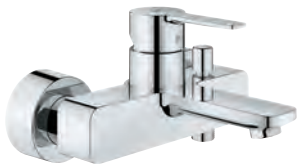

33 849 001	cromado	416,97
33 849 DC1	supersteel	583,76
33 849 AL1	brushed hard graphite	667,15

Lineare
Monocomando de banheira e duche 1/2"
Montagem na parede
Manípulo metálico
Cartucho de discos cerâmicos **GROHE SilkMove** 35 mm
Com limitador ecológico de temperatura
Acabamento **GROHE Long-Life**
Inversor automático: banheira/duche
Perlator tipo „Mousseur“
Saída para bicha de chuveiro 1/2"
Válvulas anti-retorno integradas
Rácores em S (150 ± 25)
Pressão mínima 1,0 bar
Instalação à bancada opcional com colunas prismáticas 12 030 000