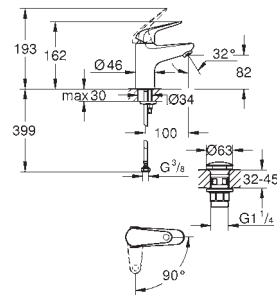

24 258 001

cromado

87,21

Euroeco

Monocomando de lavatório 1/2"
Tamanho S

1 furo para instalação

Manípulo metálico

GROHE Long-Life ES 28 mm cartucho cerâmico com poupança de energia - função cold start

Com limitador ecológico de temperatura

Acabamento **GROHE Long-Life**

Vias de água separadas - sem chumbo e níquel

GROHE Water Saving para menor consumo e jato perfeito

Caudal máximo (a 3 bar): 5 l/min

Sistema de instalação rápida

Corpo liso com válvula click-clack 1 1/4"

Ligações flexíveis

Edição Profissional