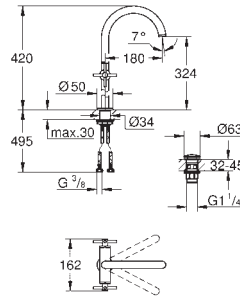

GROHE SPA

GROHE
ATRIO

SPA CASA DE
BANHO

Referência

Cor

P.V.P.R. (€)

21 149 000	cromado	807,87
21 149 DC0	supersteel	1.131,01
21 149 GL0	cool sunrise	1.211,80
21 149 DA0	warm sunset	1.211,80
21 149 AL0	brushed hard graphite	1.292,59

Atrio

Monobloco de lavatório 1/2" Tamanho XL

Para lavatórios altos

Castelos de discos cerâmicos 1/2", 90°

GROHE Water Saving para menor consumo e jato perfeito

Caudal máximo (a 3 bar): 5 l/min

Bica ajustável para rotação 0° / 150° / 360°

Válvula click-clack 1 1/4"

Ligações flexíveis

Com manipulós cruzados

Dois conjuntos de tampas diferentes incluídos. Um conjunto com marcação „H” e „C” e outro conjunto sem marcação.