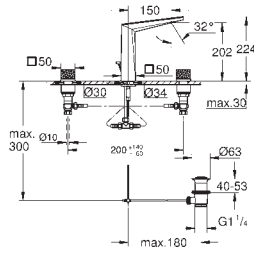

Allure Brilliant Private Collection
Misturadora de lavatório 1/2" (3 furos) Tamanho L
Manípulos em Caesarstone preta
Bica com incrustação em Caesarstone Vanilla Noir
Castelos de discos cerâmicos 1/2", 90°
Acabamento **GROHE Long-Life**
GROHE Water Saving para menor consumo e jato perfeito
Caudal máximo (a 3 bar): 5 l/min
Bica com mousseur integrado
Válvula automática 1 1/4"
Ligações flexíveis