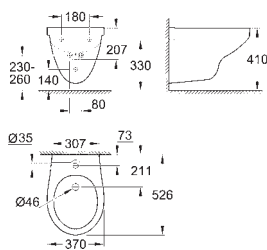

Referência	Cor	P.V.P.R. (€)
	39 923 000 Bau Ceramic Assento com soft close slim Com tampa Design Slim Função de remoção rápida Amovível Material: duroplast Inclui kit de fixação Dobradiças de aço inoxidável Facilidade de fixação Peso máximo 150 kg Compatível com Bau Ceramic 39 349 000 e 39 429 000	alpine white	118,89
	39 492 000 Bau Ceramic Assento para sanita Com tampa Função de remoção rápida Amovível Material: duroplast Inclui kit de fixação Dobradiças de aço inoxidável Facilidade de fixação Peso máximo 150 kg Compatível com todas as sanitas Bau excepto 39 910 000 168 peças por palete	alpine white	61,35
	39 493 000 Bau Ceramic Assento com soft close Com tampa Função de remoção rápida Amovível Material: duroplast Inclui kit de fixação Dobradiças de aço inoxidável Facilidade de fixação Compatível com todas as sanitas Bau excepto 39 910 000 168 peças por palete	alpine white	109,96
	39 433 000 Bau Ceramic Bidé suspenso Para torneiras de um furo Com overflow Cerâmica 16 peças por palete	alpine white	228,13
	39 432 000 Bau Ceramic Bidé Para torneiras de um furo Com overflow Inclui kit de fixação Cerâmica 12 peças por palete	alpine white	238,95