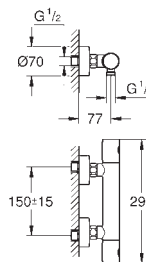

GROHE ESSENCE

Referência Cor P.V.P.R. (€)

25 252 001	cromado	239,65
25 252 DC1	supersteel	335,52
25 252 GL1	cool sunrise	359,49
25 252 GN1	brushed cool sunrise	383,45
25 252 DA1	warm sunset	359,49
25 252 DL1	brushed warm sunset	383,45
25 252 A01	hard graphite	359,49
25 252 AL1	brushed hard graphite	383,45
25 252 KF1	phantom black	335,52

Essence

Monocomando de duche 1/2"

Montagem na parede

Manípulo metálico
Cartucho de discos cerâmicos **GROHE SilkMove** 35 mm
Com limitador ecológico de temperatura

Acabamento **GROHE Long-Life**
Saída para bicha de chuveiro 1/2"

Válvulas anti-retorno integradas

Rácores em S (150 ± 25)

Edição Profissional

Substitui monocomando Essence 33 636 xx1

34 765 000 cromado 232,33

Grotherm 800 Cosmopolitan

Termostática de duche 1/2"

Montagem na parede

Acabamento **GROHE Long-Life**
GROHE Metal Grip manípulos de metal ergonómicos

Limitador de temperatura **GROHE SafeStop** 38°C

GROHE SafeStop Plus (opcional) limitador de temperatura a 43°C
Cartucho compacto **GROHE TurboStat** com termoelemento em cera

Corte de águas misturadas integrado

Limitador ecológico de caudal **GROHE EcoButton**

Castelo cerâmico 1/2", 180°

Saída para bicha de chuveiro 1/2"

Válvulas anti-retorno integradas

Filtros anti-sujidade

Rácores em S (150 ± 25)

Espelho metálico

GROHE Water Saving para menor consumo e jato perfeito

34 065 GN2	brushed cool sunrise	548,99
34 065 A02	hard graphite	514,67
34 065 AL2	brushed hard graphite	548,99

Grotherm 1000 Cosmopolitan M

Termostática de duche 1/2"

Montagem na parede

Acabamento **GROHE Long-Life**
GROHE Metal Grip manípulos de metal ergonómicos

Limitador de temperatura **GROHE SafeStop** 38°C

GROHE SafeStop Plus (opcional) limitador de temperatura a 43°C

Cartucho compacto **GROHE TurboStat** com termoelemento em cera