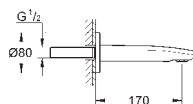

143,41

**Eurostyle Cosmopolitan**

**Bica de banheira 1/2"**

**Montagem na parede**

Acabamento **GROHE Long-Life**

Perlator tipo „Mousseur"

Rosca macho 1/2"

Comprimento da bica 170 mm