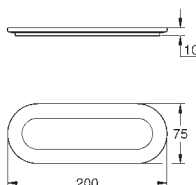

41 036 000	glass clear	56,36

Selection

Saboneteira sem suporte
Material: vidro
Para usar com toalheiro de argola (41 035)