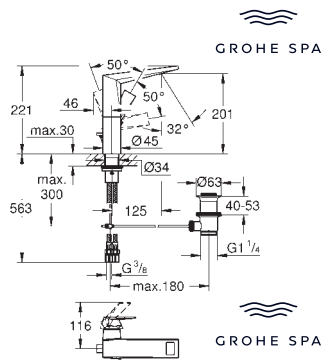

24 344 000	cromado	968,65
24 344 DC0	supersteel	1.356,11
24 344 AL0	brushed hard graphite	1.549,84

Allure Brilliant
Monocomando de lavatório 1/2"
Tamanho L
Cartucho de discos cerâmicos GROHE SilkMove 28 mm
GROHE Water Saving para menor consumo e jato perfeito
Caudal máximo (a 3 bar): 5 l/min
Sistema de montagem GROHE FastFixation
Válvula automática 1 1/4"

Ligações flexíveis

24 345 000	cromado	968,65
24 345 DC0	supersteel	1.356,11
24 345 AL0	brushed hard graphite	1.549,84
Idem, corpo liso