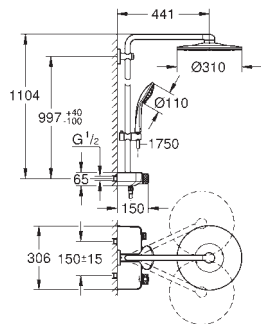

GROHE SISTEMAS EUPHORIA SMARTCONTROL

Referência Cor P.V.P.R. (€)

26 507 000	cromado	1.298,83
26 507 LS0	moon white	1.500,43
26 507 DC0	supersteel	1.948,25
26 507 GL0	cool sunrise	2.208,01
26 507 GN0	brushed cool sunrise	2.337,89
26 507 DA0	warm sunset	2.208,01
26 507 DL0	brushed warm sunset	2.337,89
26 507 A00	hard graphite	2.208,01
26 507 AL0	brushed hard graphite	2.337,89

Euphoria SmartControl System 310 Duo

Sistema de duche com termostática

Composto por:

Braço de chuveiro horizontal 450 mm

Suporte superior ajustável para utilização de furos existentes

Termostática SmartControl

Permite alternar entre:

Chuveiro de teto Rainshower SmartActive 310

2 jatos:

GROHE PureRain, ActiveRain

Caudal máximo (a 3 bar): 20 l/min

Chuveiro de mão Euphoria 110 Massage, prato branco (27 221 001)

Jatos:

Rain, SmartRain, Massage

Caudal máximo (a 3 bar): 16 l/min

Com suporte ajustável em altura

Bicha de chuveiro de 1,75 m 1/2" x 1/2" (28 388 000)

Jato perfeito com o GROHE DreamSpray

Acabamento GROHE Long-Life

GROHE CoolTouch Sem risco de queimaduras

Cartucho compacto GROHE TurboStat com termoelemento em cera

GROHE ProGrip manípulo com relevo

GROHE SafeStop a 38°C

GROHE SafeStop Plus (opcional) limitador de temperatura a 43°C

SmartControl pressionar para LIGAR-DESLIGAR, rodar para ajustar o caudal

Base GROHE EasyReach integrada

Sistema anticalcário SpeedClean

Guia de água interior para longa duração

Sistema de rotação livre da bicha do chuveiro TwistStop

Adequado para utilização com esquentadores a partir de 18 KWh

Caudal mínimo recomendado 7 l/min.

22 120 KF0	phantom black	1.818,36
Idem, exclusivo Profissional