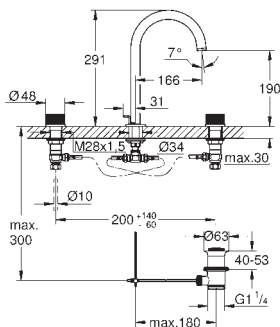

20 595 000	cromado	979,35
20 595 DC0	supersteel	1.371,09
20 595 GL0	cool sunrise	1.469,03
20 595 DA0	warm sunset	1.469,03
20 595 AL0	brushed hard graphite	1.566,96

Atrio Private Collection
Misturadora de lavatório 1/2" (3 furos) Tamanho L
Castelos de discos cerâmicos 1/2", 90°
Acabamento **GROHE Long-Life**
GROHE Water Saving para menor consumo e jato perfeito
Caudal máximo (a 3 bar): 5 l/min
Bica giratória
Perlator tipo „Mousseur“
Bica ajustável para rotação 0° / 150° / 360°
Válvula automática 1 1/4"
Ligações flexíveis
Manipulos com superfície metálica
Compatível com 48 460 000 ou 48 461 000