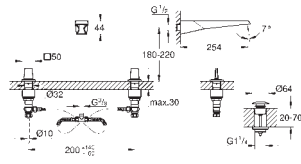

GROHE SPA

ALLURE BRILLIANT ICON 3D / ATRIO ICON 3D

Referência

Cor

P.V.P.R. (€)

GROHE SPA

20 635 SD0

aço inoxidável

31.612,39

Allure Brilliant

Misturadora para lavatório de parede com 3 furos

GROHE Water Saving para menor consumo e jato perfeito

Caudal máximo (a 3 bar): 5 l/min

Bica com mousseur integrado

Indicação de vermelho e azul nos manípulos para água quente e fria

Castelos de discos cerâmicos

Ligações flexíveis

Comprimento da bica: 256 mm

Dados técnicos

Pressão hidrodinâmica mínima 0,5 bar

Pressão dinâmica entre 1 e 5 bar

Se a pressão estática for superior a 5 bar, instalar um redutor de pressão

Evitar grandes diferenças de pressão entre o abastecimento de água fria e quente

Temperatura máxima da entrada de água quente: 80°C

Temperatura recomendada para a entrada de água quente (poupança de energia): 60°C

GROHE SPA

20 634 SD0

aço inoxidável

31.612,39