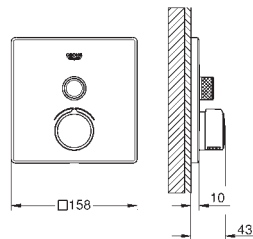

GROHE MISTURADORAS SMARTCONTROL

Referência

Cor

P.V.P.R. (€)

29 147 000 cromado 569,19

SmartControl
Misturadora encastrável com 1 saída
Elemento exterior
GROHE Rapido SmartBox (35 600/35 604)
Acabamento **GROHE Long-Life**
SmartControl pressionar para LIGAR-DESLIGAR, rodar para ajustar o caudal
Símbolos permutáveis
Cartucho para mistura de temperatura
Sem elemento encastrável
Desempenho do fluxo: saída B 27 l/min, saída C 27 l/min

35 604 000 93,59

Elemento encastrável universal GROHE Rapido SmartBox
Edição Profissional