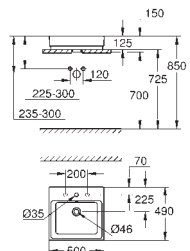

39 478 00H

alpine white

292,75

Cube Ceramic Lavatório de pousar 50

Parte traseira lisa
1 furo central, 2 orifícios laterais pré-perfurados
Com overflow
500 x 490 mm
Inclui kit de fixação
Cerâmica
GROHE PureGuard revestimento antiaderente e antibacteriano
18 peças por palete