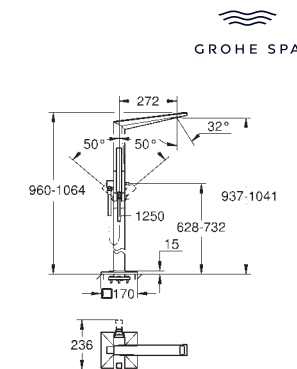

24 423 000	cromado	5.202,48
24 423 DC0	supersteel	7.803,72
24 423 ALO	brushed hard graphite	8.323,96

Allure Brilliant Private Collection
Monocomando de banheira 1/2", Montagem no chão
Manipulo em Caesarstone branco
Bica com incrustações em pedra Ática Caesarstone branca
Para instalar com 45 984 001
Sem elemento encastrável
Cartucho de discos cerâmicos GROHE SilkMove 46 mm
Inversor automático: banheira/duche
Bica com mousseur integrado
Comprimento da bica 270 mm
Com suporte para chuveiro
Chuveiro de mão Rainshower Aqua Cube Stick
Bicha metálica de 1,25 m
Válvulas anti-retorno

45 984 001	cromado	638,31

Elemento encastrável 1/2"