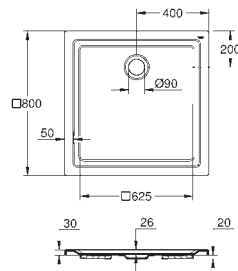

GROHE BASES DE DUCHE

Referência

Cor

P.V.P.R. (€)

39 302 000

alpine white

240,24

Base de duche acrílica 800 x 800

Dimensões: 800 x 800 mm

Profundidade: 30 mm

Material: acrílico

Diâmetro da saída de água: 90 mm

Conjuntos de válvulas de escoamento recomendadas: 49 533 000 (vertical)

e 49 534 000 (horizontal), vendidas separadamente

Conjunto de instalação Schedel SD 90080

20 peças por palete