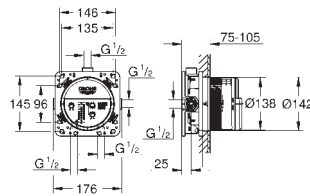

# GROHE RAPIDO SMARTBOX

Referência

Cor

P.V.P.R. (€)

35 604 000

93,59