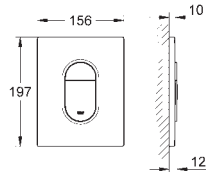

38 844 KV0

glossy black

85,37

Idem, exclusivo Profissional

38 858 000

cromado

98,75

38 858 P00

Cromado mate

98,75

38 858 SH0

alpine white

80,01

Idem, Instalação horizontal

38 505 000

cromado

64,77

38 505 SH0

alpine white

51,68

38 505 P00

Cromado mate

64,77

Skate Air

Placa de acionamento

Dual Flush ou Start&Stop

Válvulas de descarga pneumáticas

Instalação vertical

GROHE Water Saving para menor consumo e jato perfeito

Para combinação com Rapid SL e cisternas Uniset GD 2

Compatível com Rapid SLX, por favor encomende o eixo de revisão 66 791 000 (encomendado separadamente)