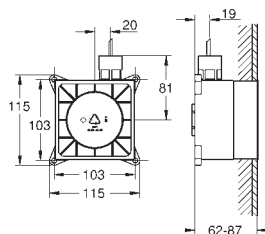

29 413 000

cromado

332,36

F-digital Deluxe

Conjunto encastrável para conjunto de som

Para usar com conjunto duplo de módulos de som (36 473 000)

Composto por:

- 2 conjuntos encastráveis (115 x 115 x 62-87 mm)

- 2 extensões de cabo (5m cada)

- 1 peça em Y