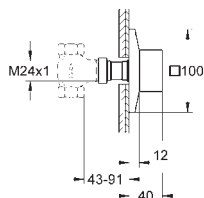

29 398 000
29 398 DC0
29 398 ALO

cromado
supersteel
brushed hard graphite

256,91
359,67
411,04

Allure Brilliant
Elemento exterior de torneira de passagem
Parte interior necessária ref. (29 032 000)
Parte interior ref. (29 068 000) (cartucho cerâmico pré-montado de 1/2")
35 028 000
Profundidade encastrável, 43 - 91 mm

29 032 000

43,84

Válvula oculta, peça de cabeça pré-montada 1/2"

35 028 000

185,16

Encastrável Rapido C para controlo de volume