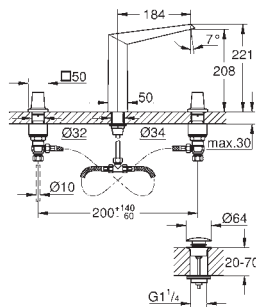

Allure Brilliant

Misturadora de lavatório (3 furos)

GROHE Water Saving para menor consumo e jato perfeito

Caudal máximo (a 3 bar): 5 l/min

Bica com mousseur integrado

Indicação de vermelho e azul nos manípulos para água quente e fria

Castelos de discos cerâmicos

Válvula click-clack 1 1/4"

Ligações flexíveis

Dados técnicos

Pressão hidrodinâmica mínima 0,5 bar

Pressão dinâmica entre 1 e 5 bar

Se a pressão estática for superior a 5 bar, instalar um redutor de pressão

Evitar grandes diferenças de pressão entre o abastecimento de água fria e quente

Temperatura máxima da entrada de água quente: 80°C

Temperatura recomendada para a entrada de água quente (poupança de energia): 60°C

GROHE SPA

20 664 SD0

aço inoxidável

32.086,57