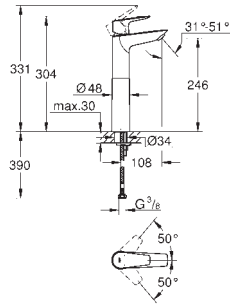

Referência

Cor

P.V.P.R. (€)

23 761 001

cromado

159,65

BauEdge
Monocomando de lavatório 1/2"
Tamanho XL

Para lavatórios altos
1 furo para instalação
Manípulo metálico
Cartucho de discos cerâmicos GROHE Long-Life 28 mm
Com limitador ecológico de temperatura
Acabamento **GROHE Long-Life**
Vias de água separadas - sem chumbo e níquel
GROHE Water Saving para menor consumo e jato perfeito
Caudal máximo (a 3 bar): 5 l/min
Sistema de instalação rápida
Corpo liso
Ligações flexíveis
Edição Profissional