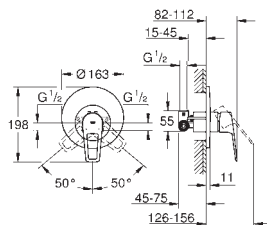

29 080 001

cromado

158,07

BauLoop Monocomando de duche 1/2" Encastrável

Composto por:
Elemento exterior
Manípulo metálico
Elemento encastrável
Cartucho de discos cerâmicos GROHE Long-Life 46 mm
Acabamento **GROHE Long-Life**
Limitador ecológico de caudal
Espelho e junta de vedação
Limitador de temperatura opcional
Edição Profissional