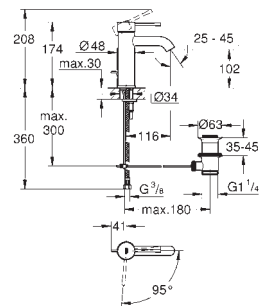

24 180 001	cromado	216,75

Essence
Monocomando de lavatório 1/2"
Tamanho S
Manípulo metálico
GROHE SilkMove Energy Saving 28 mm cartucho cerâmico com função cold start, abertura em frio
Com limitador ecológico de temperatura
Acabamento **GROHE Long-Life**
GROHE Water Saving para menor consumo e jato perfeito
Caudal máximo (a 3 bar): 5 l/min
GROHE AquaGuide com mousseur regulável
Sistema de instalação **GROHE FastFixation Plus**
Válvula automática 1 1/4"
Ligações flexíveis
Edição Profissional
Substitui monocomando Essence 23 591 001