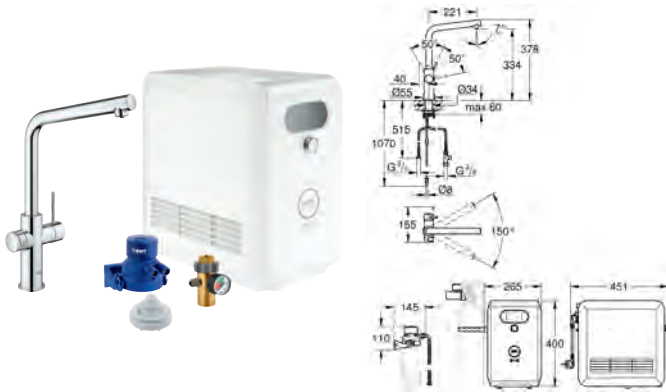

O filtro GROHE Blue, a garrafa de CO₂ e o cartucho de limpeza não estão

incluídos na entrega e devem ser adquiridos separadamente

Filtros compatíveis:

- Filtro tamanho S, capacidade 600 l a 20° dKH (40 404 001)
- Filtro tamanho M, capacidade 1500 l a 20° dKH (40 430 001)
- Filtro tamanho L, capacidade 2500 l a 20° dKH (40 412 001)
- Filtro de carbono ativado, capacidade 3000 l (40 547 001)
- Filtro Magnésio+, capacidade 400 l a 17° dGH (40 691 002)

Requisitos de sistema Apple

iPhone com iOS 14.0 ou superior

Requisitos de sistema Android

smartphone com Android 10.0 ou superior

Os dispositivos móveis e a aplicação GROHE Watersystems*** não estão incluídos na entrega e têm de ser encomendados separadamente através de uma loja Apple/store/iTunes ou Google Play store autorizadas.

* A marca nominativa e os logótipos Bluetooth são marcas registadas propriedade da Bluetooth SIG, Inc. e qualquer utilização dessas marcas pela Grohe AG é feita sob licença. Outras marcas comerciais e nomes comerciais pertencem aos respectivos proprietários.

** Apple, o logótipo da Apple, iPod, iPod Touch, iPhone e iTunes são marcas comerciais da Apple Inc., registadas nos EUA e noutros países. A Apple não é responsável pelo funcionamento deste dispositivo ou pela sua conformidade com as normas de segurança e regulamentares.

*** Disponível gratuitamente através da aplicação iTunes ou da loja Google Play.