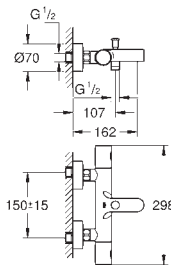

34 766 000	cromado	302,69

Grohtherm 800 Cosmopolitan
Termostática de banheira e duche 1/2"
Montagem na parede
Acabamento **GROHE Long-Life**
GROHE Metal Grip manipuladores de metal ergonómicos
Limitador de temperatura **GROHE SafeStop** 38°C
GROHE SafeStop Plus (opcional) limitador de temperatura a 43°C
Cartucho compacto **GROHE TurboStat** com termoelemento em cera
Corte de águas misturadas integrado
Inversor automático: banheira/duche
Limitador ecológico de caudal **GROHE EcoButton**
Castelo cerâmico 1/2", 180°
Saída para bicha de chuveiro 1/2"
Perlator tipo „Mousseur“
Válvulas anti-retorno integradas
Filtros anti-sujidade
Rácores em S (150 ± 25)
Espelho metálico
GROHE Water Saving para menor consumo e jato perfeito