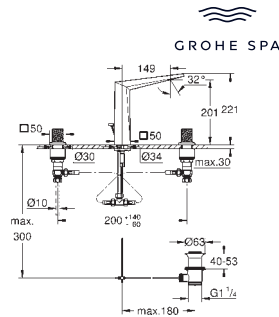

20 667 000	cromado	1.692,36
20 667 DC0	supersteel	2.538,53
20 667 AL0	brushed hard graphite	2.707,77

Allure Brilliant Private Collection
Misturadora de lavatório 1/2" (3 furos) Tamanho L
Manípulos com textura
Castelos de discos cerâmicos 1/2", 90°
Acabamento **GROHE Long-Life**
GROHE Water Saving para menor consumo e jato perfeito
Caudal máximo (a 3 bar): 5 l/min
Bica com mousseur integrado
Válvula automática 1 1/4"
Ligações flexíveis