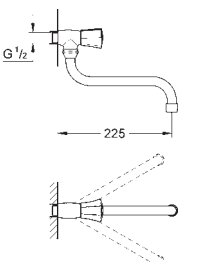

30 484 001

cromado

73,17

**Costa L**  
**Torneira de parede 1/2"**  
**Indicador azul**  
 Acabamento **GROHE Long-Life**  
 Castelos de longa duração GROHE Long-Life  
 Ângulo de 360°  
 Comprimento 200 mm