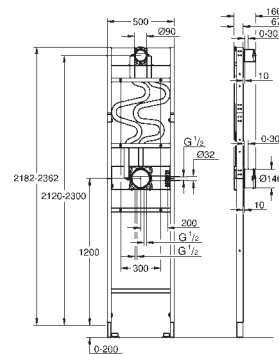

Rapido Shower Frame

Elemento para estrutura encastrável de duche Mono

Para instalações de duche com chuveiro de mão e chuveiro de teto Mono

Elemento encastrável GROHE Rapido SmartBox (35 604)

Saídas pré-existentes para chuveiro de mão e chuveiro de teto

Tubos de água mistos pré-montados e isolados

Para instalações em paredes ou revestimentos a seco

Armação em aço galvanizado, autoportante

Totalmente pré-montado

Profundidade ajustável

2 saídas inferiores, 1/2"

Profundidade mínima de instalação (da parede rugosa ao acabamento final)

77-107 mm

Profundidade mínima de instalação (da parede rugosa à frente do caixilho)

67 mm

Altura de saída do duche regulável em 180 mm

Velos de selagem

Teste de estanquidade efetuado à saída da fábrica

Adequado para conjuntos de 2 funções em combinação com a

GROHE Rapido SmartBox

Adequado para curvas de saída de chuveiro GROHE com roscas de ligação

macho, 1/2"

Adequado para braços de chuveiro GROHE com roscas de ligação macho, 1/2"

Combinação perfeita com os sistemas de duche encastráveis Grotherm

103 995 0000 e 103 996 0000

Para instalação na parede, encomendar suportes de parede 103 999 9990

(vendidos separadamente)

Edição Profissional

novο