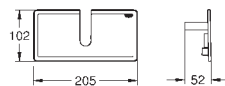

26 362 LN1

branco

45,12

GROHE EasyReach prateleira

Para conjunto de duche termostática Euphoria e Tempesta

Distância entre centros 150 mm