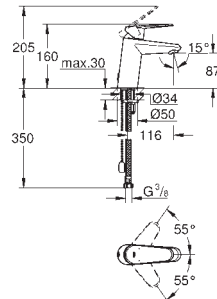

33 178 20E

cromado

223,03

Eurodisc Cosmopolitan
Monocomando de lavatório 1/2"
Tamanho S

Manípulo metálico
Cartucho de discos cerâmicos **GROHE SilkMove** 35 mm
Limitador ecológico de caudal
Acabamento **GROHE Long-Life**
GROHE Water Saving para menor consumo e jato perfeito
Caudal máximo (a 3 bar): 5 l/min
Sistema de Instalação **GROHE FastFixation**
Perlator tipo „Mousseur“
Corrente deslizante
Ligações flexíveis
Limitador de temperatura opcional