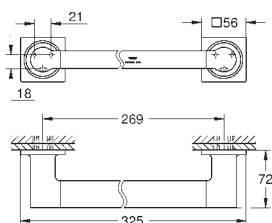

Allure
Barra de apoio
Material: metal
Fixação oculta
Distância entre centros 269 mm
Acabamento **GROHE Long-Life**

40 279 001
40 279 GN1
40 279 DL1

cromado
brushed cool sunrise
brushed warm sunset

200,61
320,97
320,97