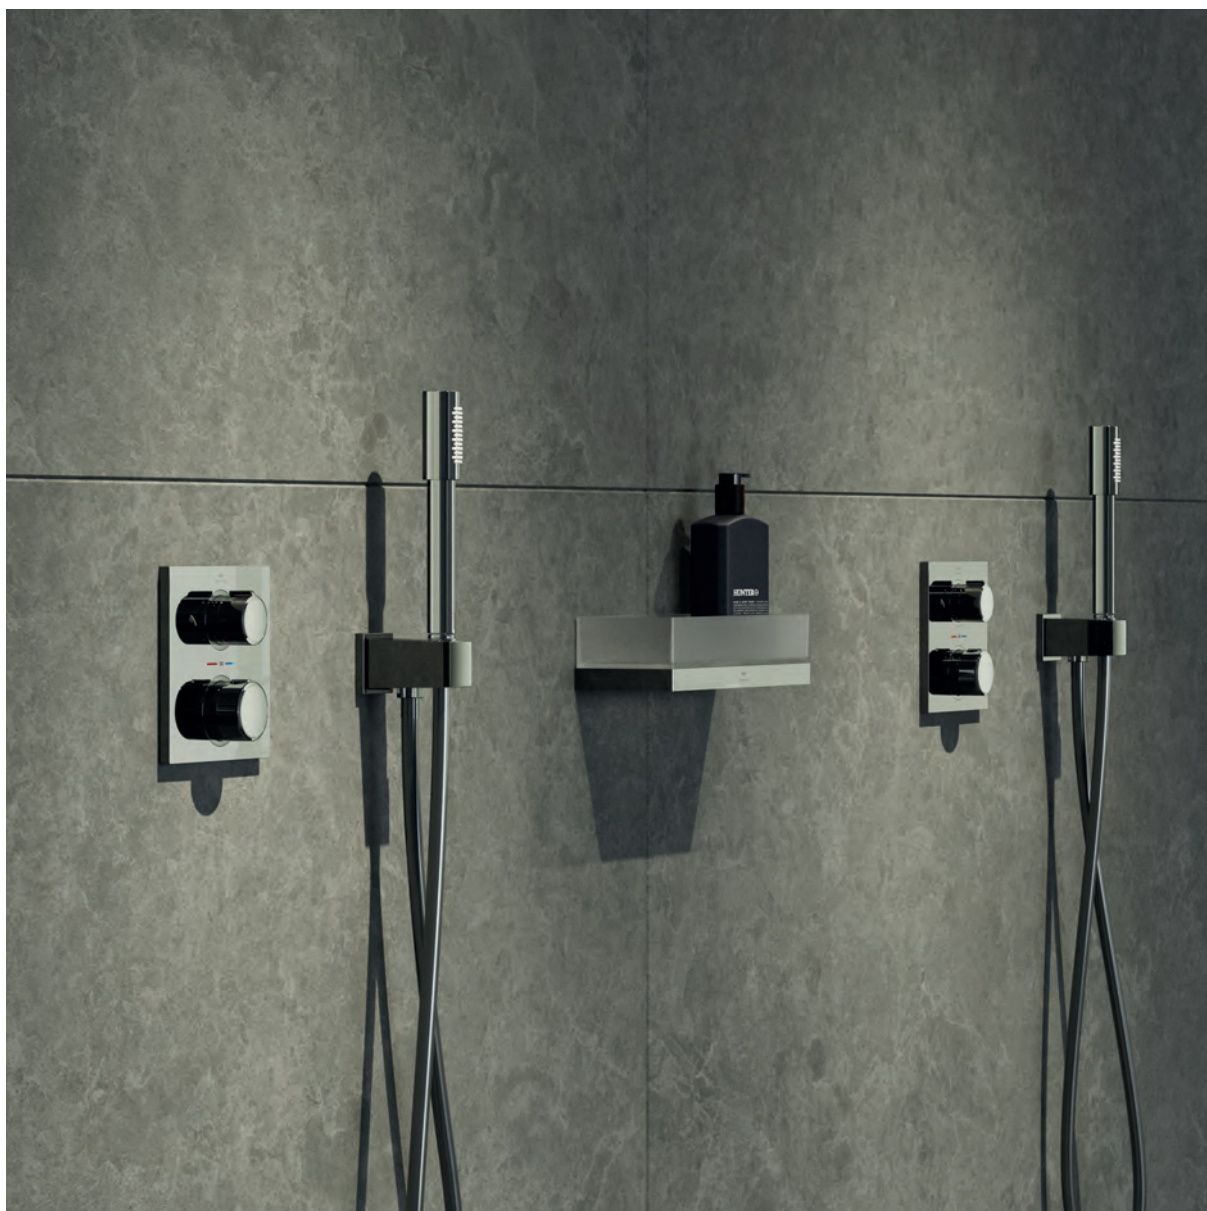

# GROHE CHUVEIROS DE MÃO RAINSHOWER AQUA