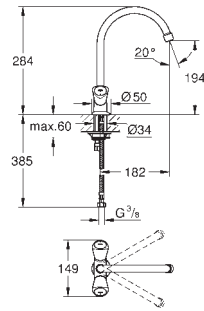

31 819 001

cromado

151,11

Costa S
Monobloco de lava-louça 1/2"
Acabamento **GROHE Long-Life**
Perlator tipo „Mousseur“
Bica giratória
Ângulo de 360°
Ligações flexíveis
Caudal max. (a 3 bar): 13 l/min