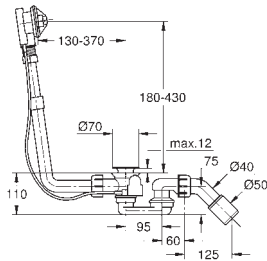

28 943 000 **189,68**
Talento
Válvula automática de banheira
Elemento encastrável para banheiras especiais
Sem elemento exterior
Sifão
Curva de saída de 45°