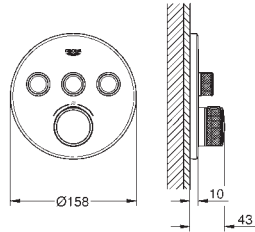

GROHE GROHTHERM SMARTCONTROL

Referência Cor P.V.P.R. (€)

29 121 000	cromado	778,49
29 121 DC0	supersteel	1.089,89
29 121 GL0	cool sunrise	1.167,73
29 121 GN0	brushed cool sunrise	1.245,59
29 121 DA0	warm sunset	1.167,73
29 121 DL0	brushed warm sunset	1.245,59
29 121 A00	hard graphite	1.167,73
29 121 AL0	brushed hard graphite	1.245,59

Grotherm SmartControl

Termostática encastrável com 3 saídas

Elemento exterior

GROHE Rapido SmartBox (35 600/35 604)

Acabamento **GROHE Long-Life**

SmartControl pressionar para LIGAR-DESLIGAR, rodar para ajustar o caudal

Símbolos permutáveis

Cartucho compacto **GROHE TurboStat** com termoelemento em cera

GROHE ProGrip manípulo com relevo

Limitador de temperatura **GROHE SafeStop** 38°C

GROHE SafeStop Plus (opcional) limitador de temperatura a 43°C / 46°C

Filtros anti-sujidade e válvulas anti-retorno

Diferentes saídas funcionam simultaneamente

Sem elemento encastrável

Desempenho de fluxo:

Saída A = 23 l/min

Saída B = 27 l/min

Saída C = 23 l/min

Saída A + B = 33 l/min

Saída A + B + C = 36 l/min

29 508 KF0	phantom black	1.089,89

Idem, exclusivo Profissional

35 604 000

Elemento encastrável universal GROHE Rapido SmartBox
Edição Profissional

93,59

29 122 000	cromado	475,03
29 122 DC0	supersteel	665,04
29 122 GL0	cool sunrise	712,55
29 122 GN0	brushed cool sunrise	760,04
29 122 DA0	warm sunset	712,55
29 122 DL0	brushed warm sunset	760,04
29 122 A00	hard graphite	712,55
29 122 AL0	brushed hard graphite	760,04

Grotherm SmartControl

Elemento exterior de 3 saídas

Elemento exterior

GROHE Rapido SmartBox 35 600/35 604/35 601

Espessura de perfil: 10 mm

Acabamento **GROHE Long-Life**

SmartControl pressionar para LIGAR-DESLIGAR, rodar para ajustar o caudal

Símbolos permutáveis

GROHE ProGrip manípulo com relevo

Diferentes saídas funcionam simultaneamente

Sem elemento encastrável

Desempenho do fluxo:

Saída D = 28 l/min

Saída E = 28 l/min

Saída A = 28 l/min

Saída D+E+A = 65 l/min

Redutor de caudal opcional no âmbito da certificação CALGreen