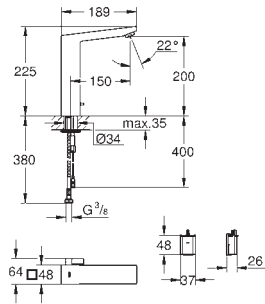

36 442 000 cromado 1.097,80

Eurocube E

Misturadora electrónica de lavatório sem dispositivo de mistura

Com sensor de infravermelho para comunicação bidirecional para monitorização, configuração e manutenção

Água fria ou pré-temperada

Com transformador 100-230 V AC, 50-60 Hz, 6 V DC

GROHE Water Saving para menor consumo e jato perfeito

Caudal máximo (a 3 bar): 5 l/min

regulador de jato laminar

7 programas pré-selecionados

Lavagem Automática

Desinfecção térmica

Modo de limpeza

Funções adicionais e precisas por controlo remoto 36 407

Elemento exterior

para usar com Rapid SL 38 748 002 ou com o elemento encastrável 36 264 001

Aprovado pela CE

Classificação de ruído 1, de acordo com a norma DIN4109, certificado incluído

Pressão mínima 1,0 bar