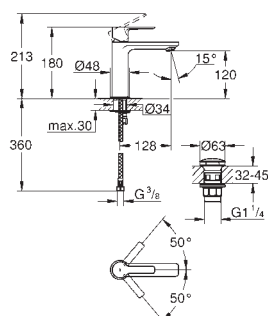

23 106 001	cromado	272,61
23 106 DC1	supersteel	381,67
23 106 AL1	brushed hard graphite	436,19

Lineare
Monocomando de lavatório 1/2" Tamanho S
Manipulo metálico
Cartucho de discos cerâmicos **GROHE SilkMove 28 mm**
Com limitador ecológico de temperatura
GROHE Water Saving para menor consumo e jato perfeito
Caudal máximo (a 3 bar): 5 l/min
Mousseur **SpeedClean**
Sistema de instalação **GROHE FastFixation Plus**
Corpo liso com válvula click clack
Ligações flexíveis