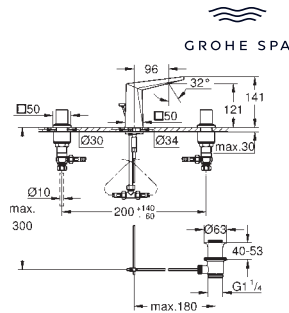

GROHE SPA

GROHE ALLURE BRILLIANT

SPA CASA DE BANHO

Referência

Cor

P.V.P.R. (€)

20 626 000	cromado	952,56
20 626 DC0	supersteel	1.333,59
20 626 AL0	brushed hard graphite	1.524,09

Allure Brilliant
Misturadora de lavatório 1/2" (3 furos)
Tamanho M
Castelos de discos cerâmicos 1/2", 90°
Acabamento **GROHE Long-Life**
GROHE Water Saving para menor consumo e jato perfeito
Caudal máximo (a 3 bar): 5 l/min
Bica baixa com mousseurs integrado
Válvula automática 1 1/4"
Ligações flexíveis