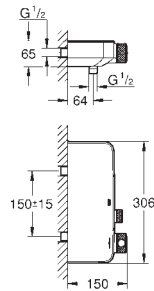

GROHE GROHTHERM SMARTCONTROL

Referência

Cor

P.V.P.R. (€)

34 719 000

cromado

486,56

Grotherm SmartControl
Termostática de duche 1/2"
Montagem na parede

GROHE CoolTouch Sem risco de queimaduras

Acabamento **GROHE Long-Life**

Limitador de temperatura **GROHE SafeStop 38°C**

GROHE SafeStop Plus (opcional) limitador de temperatura a 43°C

Cartucho compacto **GROHE TurboStat** com termoelemento em cera

GROHE ProGrip manípulo com relevo

SmartControl pressionar para LIGAR-DESLIGAR, rodar para ajustar o caudal

Base **GROHE EasyReach** integrada

Saída para bicha de chuveiro 1/2"

Filtros anti-sujidade e válvulas anti-retorno

102169 KF0 0

phantom black

681,19

Idem, exclusivo Profissional

34 718 000

cromado

534,67