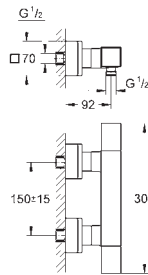

GROHE GROHTHERM CUBE

Referência

Cor

P.V.P.R. (€)

34 488 000

cromado

498,67

Grohtherm Cube

Termostática de duche 1/2"

Limitador de temperatura **GROHE SafeStop** 38°C

GROHE SafeStop Plus (opcional) limitador de temperatura a 43°C

Cartucho compacto **GROHE TurboStat** com termoelemento em cera

Limitador ecológico de caudal **GROHE EcoButton**

Castelos de discos cerâmicos 1/2", 180°

Válvulas anti-retorno integradas

Rácores em S (150 ± 25)

GROHE Water Saving para menor consumo e jato perfeito