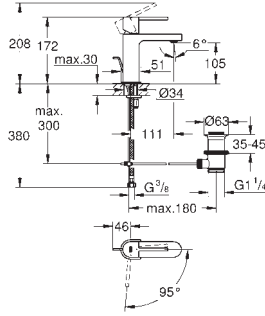

GROHE PLUS

Referência

Cor

P.V.P.R. (€)

23 870 003

cromado

271,49

GROHE Plus
Monocomando de lavatório 1/2"
Tamanho S

1 furo para instalação

Manípulo metálico

GROHE SilkMove Energy Saving 28 mm cartucho cerâmico com função cold start, abertura em frio

Com limitador ecológico de temperatura

Acabamento **GROHE Long-Life**

GROHE Water Saving para menor consumo e jato perfeito

Caudal máximo (a 3 bar): 5 l/min

GROHE AquaGuide com mousseur regulável

Sistema de instalação **GROHE FastFixation Plus**

Válvula automática 1 1/4"

Ligações flexíveis