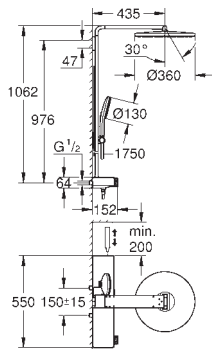

Bicha de chuveiro de 1,75 m

GROHE Rainshower Aqua Pure elimina o cloro e os odores (chuveiro de mão)

GROHE SmartTip seleção do tipo de jato

GROHE Water Saving para menor consumo e jato perfeito

Caudal máximo (a 3 bar): 8.7 l/min

GROHE SmartControl com botões metálicos embutidos, para ligar/desligar, rodar para regular o volume de água desde a poupança de água GROHE até ao caudal total

GROHE ProGrip Metal com estrutura serrilhada

Cartucho compacto **GROHE TurboStat** com termoelemento em cera

Limitador de temperatura **GROHE SafeStop** 38°C

GROHE SafeStop Plus (opcional) limitador de temperatura a 43°C

base de duche **GROHE EasyReach** integrada (vidro branco)

Jato perfeito com o **GROHE DreamSpray**

Acabamento **GROHE Long-Life**

Sistema anticalcário **SpeedClean**

Guia de água interior para longa duração

Sistema de rotação livre da bicha do chuveiro **TwistStop**

GROHE CoolTouch evita queimaduras em superfícies quentes

Adequado para utilização com esquentadores a partir de 18 kWh

Caudal mínimo recomendado 5l/min.

Pressão mínima 1,0 bar

Pilha interna de lítio de 6 V (42 886 000) tipo CR-P2

Duração da bateria: cerca de 10 anos

Filtro de substituição: Unidade Rainshower Aqua Pure (101 672 9990)

Opcional: Prateleira de vidro Rainshower Aqua (101 677 0000), unidade

Rainshower Aqua Pure (101 672 9990)

Para mudar o filtro, deve ser mantida uma distância mínima de 20 cm da parede do lado direito

101680 000 0

cromado

2.327,52

Idem, caudal máximo (a 3 bar): 15,0 l/min