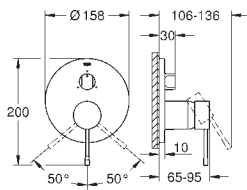

Sem elemento encastrável

Edição Profissional

Substitui monocomando Essence 24 092 xx1

35 604 000

93,59

Elemento encastrável universal GROHE Rapido SmartBox
Edição Profissional