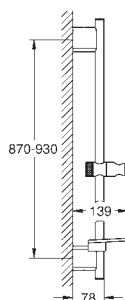

26 603 000

cromado

141,61

26 603 DC0

supersteel

254,89

26 603 GL0

cool sunrise

283,23

26 603 GN0

brushed cool sunrise

311,55

26 603 DA0

warm sunset

283,23

26 603 DL0

brushed warm sunset

311,55

26 603 A00

hard graphite

283,23

26 603 AL0

brushed hard graphite

311,55

22 125 KF0

phantom black

198,25

Rainshower SmartActive

Rampa, 900mm

Suporte deslizante articulado

Elemento deslizante e suporte com manípulo de regulação

GROHE FastFixation distância entre suportes de fixação ajustável

GROHE TileFix profundidade ajustável no suporte superior e inferior

Saboneteira **GROHE EasyReach**

Acabamento **GROHE Long-Life**