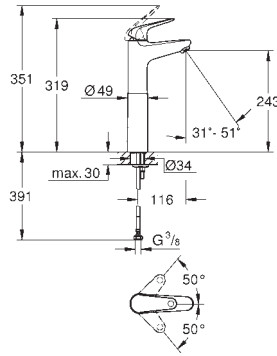

Referência Cor P.V.P.R. (€)

24 273 001 cromado 147,27

Euroeco
Monocomando de lavatório 1/2"
Tamanho XL
Para lavatórios altos
1 furo para instalação
Manípulo metálico
Cartucho de discos cerâmicos GROHE Long-Life 28 mm
Com limitador ecológico de temperatura
Acabamento **GROHE Long-Life**
Vias de água separadas - sem chumbo e níquel
GROHE Water Saving para menor consumo e jato perfeito
Caudal máximo (a 3 bar): 5 l/min
Sistema de instalação rápida
Corpo liso
Ligações flexíveis
Edição Profissional