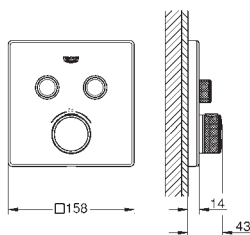

GROHE Rapido SmartBox (35 600/35 604)

Acabamento **GROHE Long-Life**

SmartControl pressionar para LIGAR-DESLIGAR, rodar para ajustar o caudal

Símbolos permutáveis

Cartucho compacto **GROHE TurboStat** com termoelemento em cera

GROHE ProGrip manípulo com relevo

Limitador de temperatura **GROHE SafeStop 38°C**

GROHE SafeStop Plus (opcional) limitador de temperatura a 43°C / 46°C

Filtros anti-sujidade e válvulas anti-retorno

Diferentes saídas funcionam simultaneamente

Placa de cobertura em vidro acrílico branco lunar

Sem elemento encastrável

Desempenho de fluxo:

Saída B = 24 l/min

Saída C = 26 l/min

Saída B+C = 29 l/min

35 604 000

93,59

**Elemento encastrável universal GROHE Rapido SmartBox
Edição Profissional**