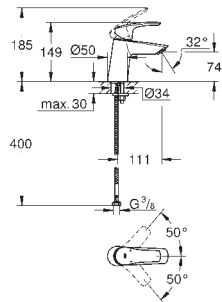

23 967 003

cromado

105,52

Eurosmart

Monocomando de lavatório 1/2"

Tamanho S

Versão em ângulo

1 furo para instalação

Manípulo metálico

Cartucho de discos cerâmicos **GROHE SilkMove 28 mm**

Limitador ecológico de caudal

Com limitador ecológico de temperatura

Acabamento **GROHE Long-Life**

GROHE Water Saving para menor consumo e jato perfeito

Caudal máximo (a 3 bar): 5 l/min

Vias de água separadas - sem chumbo e níquel

GROHE FastFixation sistema de rápida instalação

Ligações flexíveis

Corpo liso

Edição Profissional