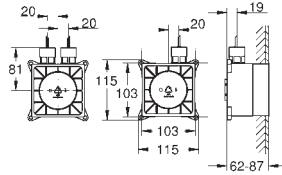

F-digital Deluxe

Conjunto encastrável para conjunto de luz

Para usar com módulos duplos de luz (36 472 000)

Composto por:

- 2 conjuntos encastráveis (115 x 115 x 62-87 mm)
- 2 extensões de cabo (5m cada)