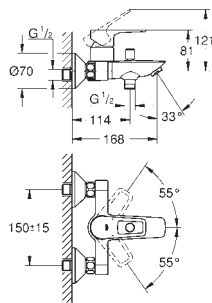

23 602 001

cromado

133,28

BauLoop

Monocomando de banheira e duche 1/2"

Montagem na parede

Manípulo metálico

Cartucho de discos cerâmicos GROHE Long-Life 35 mm

Com limitador ecológico de temperatura

Acabamento **GROHE Long-Life**

Limitador ecológico de caudal

Inversor automático: banheira/duche

Bica com mousseur

Saída inferior para duche de 1/2" com válvula anti-retorno integrada

Rácores em S (150 ± 25)

Edição Profissional