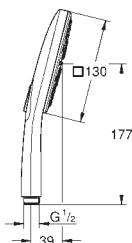

26 582 LS0 moon white 104,12

Rainshower SmartActive 130 Cube

Chuveiro de mão 3 jatos

Tipos de jato:

Jatos: Rain, Jet, ActiveMassage

GROHE Water Saving para menor consumo e jato perfeito

Caudal máximo (a 3 bar): 8.5 l/min

Jato perfeito com o **GROHE DreamSpray**

GROHE SmartTip seleção do tipo de jato

Acabamento **GROHE Long-Life**

Sistema anticalcário **SpeedClean**

Guia de água interior para longa duração

Sistema de montagem universal: adaptável a todas

as bichas de chuveiro standard

Adequado para utilização com esquentadores