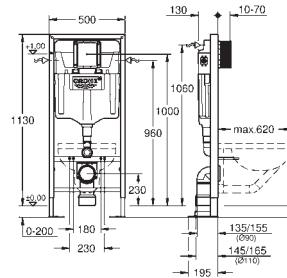

GROHE RAPID SL AUTOPORTANTE

Referência

Cor

P.V.P.R. (€)

38 584 001

353,44

Rapid SL

**Sistema de instalação 1,13 m
Cisterna GD 2, 6 - 9 l**

Para instalação autoportante, à frente de paredes sólidas ou dentro de partições de parede em gesso cartonado
Armação em aço galvanizado, autoportante, Para revestimento em seco, totalmente pré-montado
2 cavilhas e porcas para fixar WC
WC cerâmico com área pequena de apoio (< 205 mm), requer o acessório adicional 38 779 000
Curva de saída Ø 90 mm
Redutor Ø 90/110 mm

Cisterna GD 2, 6 - 9 l, com as seguintes características:

Válvula de descarga pneumática AV1 para Dual-flush ou descarga única
Alimentação pela esquerda/direita ou por trás
Sem necessidade de ferramentas para instalação do eixo de inspeção, inclui proteção para a fase de construção
Para utilização vertical ou horizontal

Para instalação na parede deve encomendar o esquadro de fixação 38 558 00M (vendido separadamente)
para montagem de placas de descarga pequenas deve encomendar o eixo de revisão 40 911 000 (vendido separadamente)