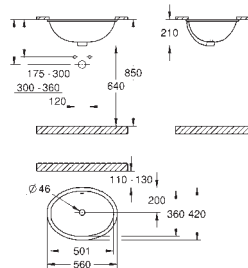

39 423 000

alpine white

140,35

**Bau Ceramic
Lavatório de encastrar por baixo 55**

Instalação por baixo
Com overflow
560 x 420 mm
Cerâmica
21 peças por palete