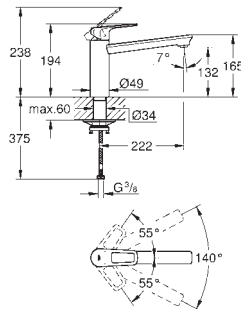

31 706 000

cromado

124,95

BauLoop
Monocomando de lava-louça 1/2"

Bica média
1 furo para instalação
Acabamento **GROHE Long-Life**
Cartucho de discos cerâmicos GROHE Long-Life 35 mm
Vias de água separadas - sem chumbo e níquel
Bica giratória
Ângulo de rotação do manípulo de 140°
Mousseur com ranhura para substituição sem necessidade de ferramentas
Ligações flexíveis
Conjunto de fixação metálico
Caudal máximo (a 3 bar): 11 l/min