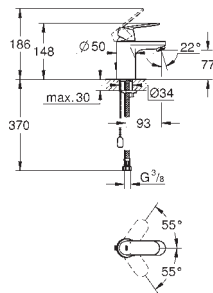

32 827 00E

cromado

124,28

Eurosmart Cosmopolitan
Monocomando de lavatório 1/2"
Tamanho S

Manípulo metálico
Cartucho de discos cerâmicos **GROHE SilkMove** 35 mm
Limitador ecológico de caudal
GROHE Water Saving para menor consumo e jato perfeito
Caudal máximo (a 3 bar): 5 l/min
Mousseur **SpeedClean**
Sistema de Instalação **GROHE FastFixation**
Corrente deslizante
Ligações flexíveis