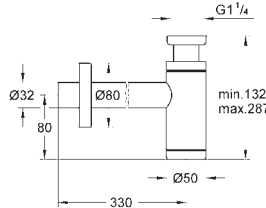

## Essence

Bica de banheira 1/2"

Montagem na parede

Perlator tipo „Mousseur“

Rosca macho 1/2"

Acabamento GROHE Long-Life

Comprimento 221 mm

|            |                       |        |
|------------|-----------------------|--------|
| 28 912 000 | cromado               | 120,27 |
| 28 912 DC0 | supersteel            | 168,37 |
| 28 912 GL0 | cool sunrise          | 180,40 |
| 28 912 GN0 | brushed cool sunrise  | 192,43 |
| 28 912 DA0 | warm sunset           | 180,40 |
| 28 912 DL0 | brushed warm sunset   | 192,43 |
| 28 912 A00 | hard graphite         | 180,40 |
| 28 912 AL0 | brushed hard graphite | 192,43 |
| 29 509 KF0 | phantom black         | 168,37 |