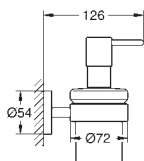

Referência Cor P.V.P.R. (€)

102257 243 0 **matte black** **101,77**

Essentials
Doseador de sabonete com suporte
Material: vidro / metal
160 ml de capacidade
Composto por:
Suporte
Dispensador de sabonete
Fixação oculta
Adequado para aparafusar (inclui parafusos e cavilhas) ou colar (cola 40 915 000 encomendado em separado)
Peso máximo: 5 kg
A capacidade de retenção especificada é válida apenas para carga estática (aplicada lentamente) e para a utilização prevista