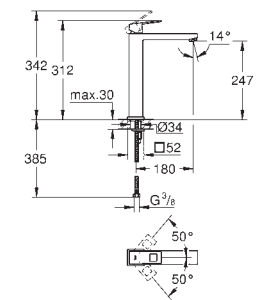

Eurocube

Monocomando de lavatório 1/2"

Tamanho XL

Para lavatórios altos

Cartucho de discos cerâmicos **GROHE SilkMove** 28 mm

Limitador de temperatura

Acabamento **GROHE Long-Life**

GROHE Water Saving para menor consumo e jato perfeito

Caudal máximo (a 3 bar): 5 l/min

Sistema de instalação **GROHE FastFixation Plus**

Corpo liso

Ligações flexíveis