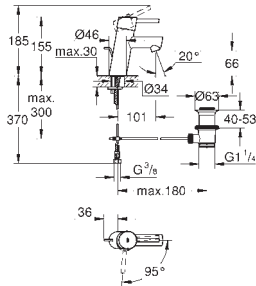

23 380 10E

cromado

182,09

Concetto
Monocomando de lavatório 1/2"
Tamanho S
Manipulo metálico
GROHE SilkMove Energy Saving 28 mm cartucho cerâmico com função cold start, abertura em frio
Com limitador ecológico de temperatura
Acabamento **GROHE Long-Life**
GROHE Water Saving para menor consumo e jato perfeito
Caudal máximo (a 3 bar): 5 l/min
GROHE FastFixation sistema de rápida instalação
Válvula automática 1 1/4"
Ligações flexíveis