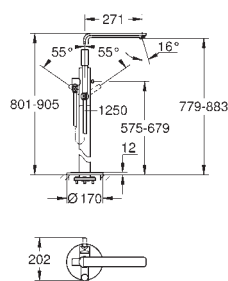

#### Sem elemento encastrável

Cartucho de discos cerâmicos GROHE SilkMove 35 mm

Inversor automático: banheira/duche

Bica com mousseur

Projeção 271 mm

Com suporte para chuveiro

Chuveiro de mão metálico

Bicha de chuveiro 1250 mm