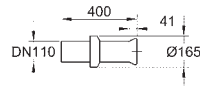

39 453 000

Curva de descarga WC
Horizontal
320 mm da parede

42,72