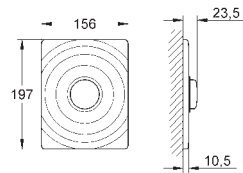

37 069 000

cromado

199,84

Surf
Placa de acionamento
Instalação vertical
156 x 197 mm
Para fluxómetro encastrável 6 - 9L
com botão de pressão, Acabamento **GROHE Long-Life**