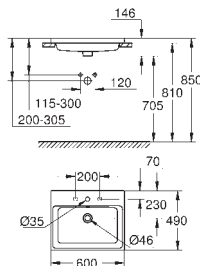

39 479 00H

alpine white

299,11

Cube Ceramic
Lavatório de encastrar 60

Parte traseira lisa
Embutido
1 furo central, 2 orifícios laterais pré-perfurados
Com overflow
600 x 490 mm
Inclui kit de fixação
Cerâmica
GROHE PureGuard revestimento antiaderente e antibacteriano
16 peças por palete