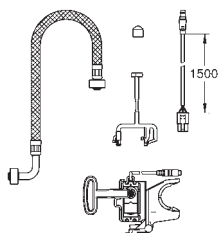

GROHE SENSIA ARENA

Referência

Cor

P.V.P.R. (€)

46 944 001

288,00

Conjunto de instalação para descarga e pré-descarga automática

Para Rapid SLX com cisterna GD2 em combinação com o shower toilet GROHE

Composto por:

Servomotor para GD2

Haste de atuação para válvula de descarga

Cabo e tampa

Bicha flexível

Placa de descarga de WC não incluída

Aprovado pela CE