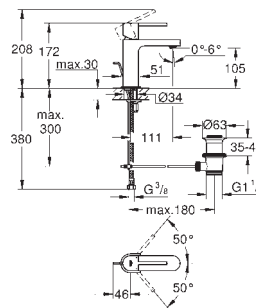

32 612 003

cromado

271,49

32 612 DC3

supersteel

380,08

32 612 AL3

brushed hard graphite

434,39

GROHE Plus

Monocomando de lavatório 1/2"

Tamanho S

1 furo para instalação
Manipulo metálico
Cartucho de discos cerâmicos **GROHE SilkMove** 28 mm
Com limitador ecológico de temperatura
Acabamento **GROHE Long-Life**
GROHE Water Saving para menor consumo e jato perfeito
Caudal máximo (a 3 bar): 5 l/min
Mousseur **SpeedClean**
GROHE AquaGuide com mousseur regulável
Sistema de instalação **GROHE FastFixation Plus**
Válvula automática 1 1/4"
Ligações flexíveis