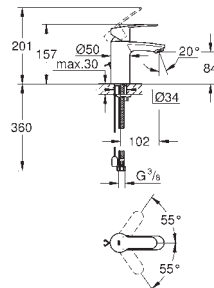

33 557 20E

cromado

166,27

Eurostyle Cosmopolitan
Monocomando de lavatório 1/2"

Tamanho S

Manípulo metálico
Cartucho de discos cerâmicos **GROHE SilkMove** 35 mm
Limitador ecológico de caudal
Caudal mínimo regulável 2,5 l/min
Limitador de temperatura
Acabamento **GROHE Long-Life**
GROHE Water Saving para menor consumo e jato perfeito
Caudal máximo (a 3 bar): 5 l/min
Sistema de Instalação **GROHE FastFixation**
Corrente deslizante
Ligações flexíveis