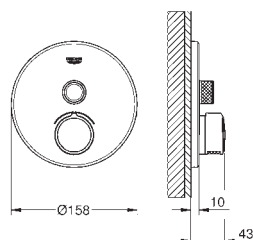

29 144 000 cromado 569,19

SmartControl
Misturadora encastrável com 1 saída
Elemento exterior
GROHE Rapido SmartBox (35 600/35 604)
Acabamento **GROHE Long-Life**
SmartControl pressionar para LIGAR-DESLIGAR, rodar para ajustar o caudal
Símbolos permutáveis
Cartucho para mistura de temperatura
Sem elemento encastrável
Desempenho do fluxo: saída B 27 l/min, saída C 27 l/min

35 604 000 93,59

Elemento encastrável universal GROHE Rapido SmartBox
Edição Profissional