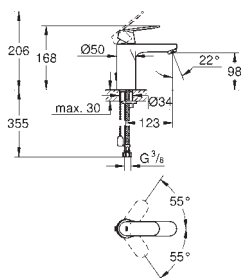

23 326 000

cromado

143,88

Eurosmart Cosmopolitan
Monocomando de lavatório 1/2"
Tamanho M

Manípulo metálico
Cartucho de discos cerâmicos **GROHE SilkMove** 35 mm
GROHE Water Saving para menor consumo e jato perfeito
Caudal máximo (a 3 bar): 5 l/min
GROHE FastFixation sistema de rápida instalação
Corrente deslizante
Ligações flexíveis
Limitador de temperatura opcional