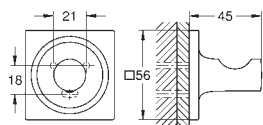

Allure
Cabide
Material: metal
Fixação oculta
Acabamento **GROHE Long-Life**