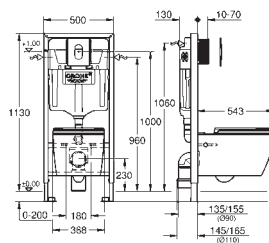

103849 SH0 0

alpine white

635,48

**Rapid SL
Conjunto WC 3-6l 1,13m**

Com autoclismo GD 2, ajustes de fábrica 3 e 6 l
Composto por:
Rapid SL para WC (38 528 001)
Sanita suspensa de parede em cerâmica Bau, incluindo assento e tampa, fecho suave (103 860 SH00)
Placa de descarga Arena Cosmopolitan, cromado, instalação vertical (38 844 000)
Esquadro de fixação (38 558 00M)
Conjunto de isolamento acústico (37 131 000)