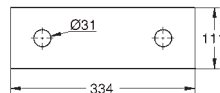

26 785 000

cromado

242,96

Rainshower Aqua 2 holes
Cobertura chuveiro de teto

Para 1 - 2 jatos

334 x 111 mm

Acabamento **GROHE Long-Life**

Superfície dos jatos 26 735 000 e/ou 26 737 000 têm de ser encomendados separadamente, tal como o encastrável 26 739 000

26 739 000

Pequeno encastrável para chuveiro de teto Rainshower Aqua

659,45