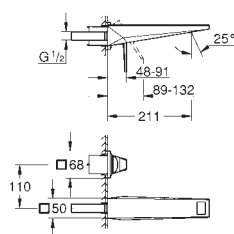

Allure Brilliant Private Collection
Monocomando de lavatório (2 furos) Tamanho M
Manipulo em Caesarstone branco
Bica com incrustações em pedra Ática Caesarstone branca
Elemento exterior
GROHE Water Saving para menor consumo e jato perfeito
Caudal máximo (a 3 bar): 5 l/min
Bica com mousseur integrado
Distância entre centros 110 mm
Comprimento da bica 210 mm

23 200 002 322,65
Encastrável para misturadora monocomando, montagem na parede