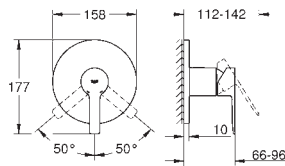

24 063 001 cromado 245,21
24 063 DC1 supersteel 343,29
24 063 AL1 brushed hard graphite 392,33

Lineare
Monocomando de duche 1/2"
Elemento exterior

GROHE Rapido SmartBox (35 600/35 604)
Cartucho de discos cerâmicos **GROHE SilkMove** 46 mm
Acabamento **GROHE Long-Life**
Encastrável com **GROHE FastFixation**
Espelho de metal com ajuste de 6°
Manípulo metálico
Desempenho do fluxo: saída B ou C 30 l/min
Sem elemento encastrável

35 604 000 93,59
Elemento encastrável universal GROHE Rapido SmartBox
Edição Profissional