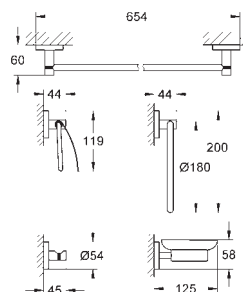

40 344 001

cromado

214,17

Essentials

Conjunto de acessórios

Material: vidro / metal

Composto por:

Toalheiro de argola (40 365 001)

Toalheiro de barra, 600 mm (40 366 001)

Cabide (40 364 001)

Porta rolos (40 367 001)

Saboneteira com suporte (40 444 001)

Fixação oculta

Acabamento **GROHE Long-Life**

Adequado para aparafusar (inclui parafusos e cavilhas) ou colar (cola 40 915 000 encomendado em separado)