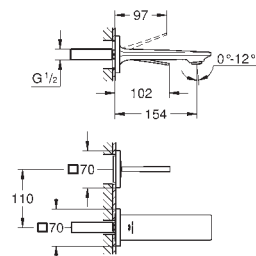

19 309 002	cromado	1.237,08
19 309 GN2	brushed cool sunrise	1.979,33
19 309 DL2	brushed warm sunset	1.979,33

Allure
Monocomando de lavatório (2 furos) Tamanho S
Sem elemento encastrável
Elemento exterior
23 429 000
Cartucho GROHE FeatherControl Joystick
GROHE Water Saving para menor consumo e jato perfeito
Caudal máximo (a 3 bar): 5 l/min
GROHE AquaGuide mousseur ajustável
Distância entre centros 110 mm
Projeção 154 mm

19 386 002	cromado	1.270,52
19 386 GN2	brushed cool sunrise	2.032,83
19 386 DL2	brushed warm sunset	2.032,83

Idem, projeção 212 mm

23 429 000		333,97

Elemento encastrável para misturadora de lavatório (2 furos)