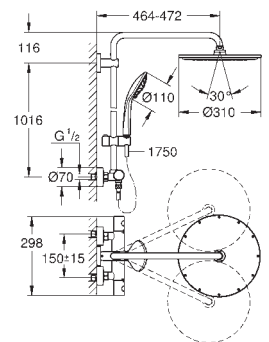

26 075 DC0

supersteel

1.311,39

26 075 GL0

cool sunrise

1.498,73

26 075 GN0

brushed cool sunrise

1.592,40

26 075 DA0

warm sunset

1.498,73

26 075 DL0

brushed warm sunset

1.592,40

26 075 A00

hard graphite

1.498,73

26 075 AL0

brushed hard graphite

1.592,40

Euphoria System 310

Sistema de duche com termostática

Composto por:

Braço de chuveiro 450 mm

Permite alternar entre:

Chuveiro de tecto metálico Rainshower Cosmopolitan 310 (27 477 000)

Jato: Rain

Caudal máximo (a 3 bar): 13.5 l/min

Rótula orientável

Ângulo de rotação de $\pm 15^\circ$

Chuveiro de mão Euphoria 110 Massage (27 221 000)

Jatos:

Rain, Massage, SmartRain

Caudal máximo (a 3 bar): 11.5 l/min

Com suporte ajustável em altura

Bicha de chuveiro de 1,75 m 1/2" x 1/2" (28 388 000)

Cartucho compacto GROHE TurboStat com termoelemento em cera

Limitador de temperatura GROHE SafeStop 38°C

GROHE SafeStop Plus (opcional) limitador de temperatura a 43°C

Acabamento GROHE Long-Life

GROHE SprayDimmer com limitador de caudal

Sistema de rotação livre da bicha do chuveiro TwistStop

Adequado para utilização com esquentadores a partir de 18 KWh

Caudal mínimo recomendado 7 l/min.

Upgrade opcional: saboneteira GROHE EasyReach (26 362)