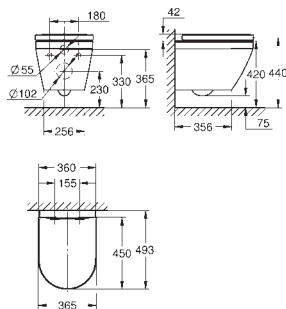

102509 SH0 0

alpine white

478,00

Euro Ceramic

Conjunto de WC suspenso compacto

Composto por:

Euro Ceramic WC compacto suspenso na parede com Triple Vortex (102 486 SH00)

Descarga à parede

Rimless

Volume de descarga 3/4.5 l

49 cm de largura

Com cobertura antibacteriana HyperClean

Cerâmica

Com fixação invisível

Assento de sanita Euro Ceramic com tampa de fecho suave (102 501 SH00)

Soft close

Função de remoção rápida

Amovível

Material: duroplast

Inclui kit de fixação

novο