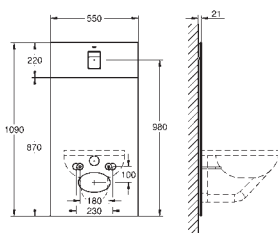

39 980 LSO

moon white

1.204,45

GROHE módulo em vidro

Para Rapid SL e Uniset

Cisterna GD 2, 6 - 9I

Para combinação com o shower toilet Sensia Arena ou sistema suspenso de WC comum

Para paredes de azulejo ou gesso

Dois peças de tampa de vidro feitas de vidro temperado de segurança (8 mm)

Parte superior removível para manutenção

Placa de descarga Skate Cosmopolitan, cromada, placa de descarga é mantida alinhada com a tampa de vidro

Placa de montagem HPL com buraco padrão para todas as conexões

Placa de montagem com ligação de água escondida para o shower toilet

Sensia Arena

Com placa de montagem com extremidades de qualidade com acabamento

prateado

Conjunto para proteção de barulho

Inclui acessórios para a montagem da placa de vidro e cerâmica de WC