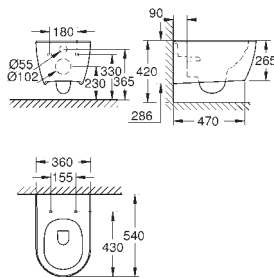

39 571 00H

alpine white

441,77

Essence Sanita suspensa
Para cisternas encastráveis
Rimless
Descarga à parede
Volume de descarga 3/4.5 l
Inclui kit de fixação
Cerâmica
Com fixação invisível
GROHE PureGuard revestimento antiaderente e antibacteriano
Compatível com assento e tampa 39 577 001 (soft close)
12 peças por paleta