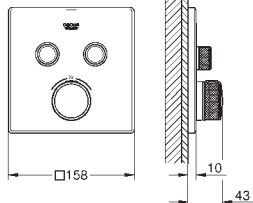

Grohtherm SmartControl
Termostática encastrável com 2 saídas

Elemento exterior

GROHE Rapido SmartBox (35 600/35 604)

Acabamento **GROHE Long-Life**

SmartControl pressionar para LIGAR-DESLIGAR, rodar para ajustar o caudal

Símbolos permutáveis

Cartucho compacto **GROHE TurboStat** com termoelemento em cera

GROHE ProGrip manípulo com relevo

Limitador de temperatura **GROHE SafeStop 38°C**

GROHE SafeStop Plus (opcional) limitador de temperatura a 43°C / 46°C

Filtros anti-sujidade e válvulas anti-retorno

Diferentes saídas funcionam simultaneamente

Sem elemento encastrável

Desempenho de fluxo:

Saída B = 24 l/min

Saída C = 26 l/min

Saída B+C = 29 l/min

35 604 000
Elemento encastrável universal GROHE Rapido SmartBox
Edição Profissional

93,59

29 125 000	cromado	863,68

Grohtherm SmartControl
Termostática encastrável com 2 saídas com suporte de chuveiro integrado

Elemento exterior

GROHE Rapido SmartBox (35 600/35 604)

Acabamento **GROHE Long-Life**

SmartControl pressionar para LIGAR-DESLIGAR, rodar para ajustar o caudal

Símbolos permutáveis

Cartucho compacto **GROHE TurboStat** com termoelemento em cera

GROHE ProGrip manípulo com relevo

Limitador de temperatura **GROHE SafeStop 38°C**

GROHE SafeStop Plus (opcional) limitador de temperatura a 43°C / 46°C

Filtros anti-sujidade e válvulas anti-retorno

Diferentes saídas funcionam simultaneamente

União de chuveiro integrado com saída 1/2"

Sem elemento encastrável

Desempenho de fluxo:

Saída B = 24 l/min

Chuveiro de mão = 12 l/min

Saída B + Chuveiro de mão = 27 l/min