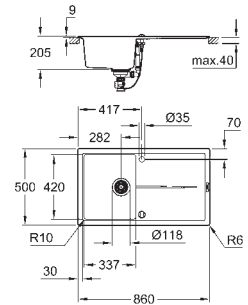

31 640 AP0

granite black

467,93

K400

Lava-louça Composite com escorredor

Modelo: K400 50-C 86/50 1.0 rev

Tipo de instalação: superior

Material: quartzo composite

Absorvedor de ruído **GROHE Whisper**

Dimensão mín. móvel: 500 mm

Dimensões: 860 x 500 mm

1 cuba: 337 x 420 x 205 mm

Sistema de montagem **GROHE FastFixation**

Reversível

Medidas de corte: 840 x 480 mm

Inclui: válvula automática, conjunto de escoamento, válvula com cesto e kit de montagem

Opcional: válvula automática (40 986 SD0)

Acessórios de fixação: 10

Resistente ao calor até 180° C