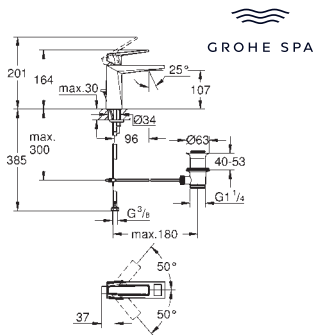

24 399 000	cromado	1.159,60
24 399 DC0	supersteel	1.739,39
24 399 AL0	brushed hard graphite	1.855,35

Allure Brilliant Private Collection
Monocomando de lavatório 1/2"
Tamanho M
Manipulo com elemento preto de Caesarstone
Cartucho de discos cerâmicos **GROHE SilkMove** 28 mm
Limitador de temperatura
GROHE Water Saving para menor consumo e jato perfeito
Caudal máximo (a 3 bar): 5 l/min
Sistema de montagem **GROHE FastFixation**
Válvula automática 1 1/4"
Ligações flexíveis