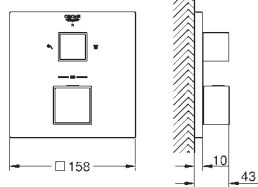

Grotherm Cube
Termostática de duche para 2 saídas com válvula de corte/inversor integrado
Elemento exterior
GROHE Rapido SmartBox (35 600/35 604)
Cartucho compacto **GROHE TurboStat** com termoelemento em cera
Acabamento **GROHE Long-Life**
Encastrável com **GROHE FastFixation**
Espelho de metal com ajuste de 6°
Símbolos de chuveiro de teto e chuveiro de mão
Limitador de temperatura **GROHE SafeStop 38°C**
GROHE SafeStop Plus (opcional) limitador de temperatura a 43°C / 46°C
GROHE AquaDimmer, válvula de corte/inversor integrado
Desempenho do fluxo: saída B 27 l/min, saída C 30 l/min
Sem elemento encastrável

24 155 000	cromado	716,07
24 155 DC0	supersteel	1.002,49
24 155 AL0	brushed hard graphite	1.145,71