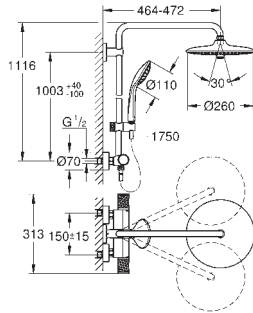

GROHE SISTEMAS EUPHORIA

Referência

Cor

P.V.P.R. (€)

27 296 003

cromado

687,23

Euphoria System 260

Sistema de duche com termostática

Composto por:

Braço de chuveiro 450 mm

Termostática

Permite alternar entre:

Chuveiro de teto Euphoria 260 (26 455)

Jatos:

Rain, SmartRain, Jet

Caudal máximo (a 3 bar): 7,5 l/min

Rótula orientável

Ângulo de rotação de $\pm 15^\circ$

Chuveiro de mão Euphoria 110 Massage (27 221 000)

Jatos:

Rain, Massage, SmartRain

Caudal máximo (a 3 bar): 11 l/min

Com suporte ajustável em altura

Bicha de chuveiro de 1,75 m 1/2" x 1/2" (28 388 000)

Cartucho compacto GROHE TurboStat com termoelemento em cera

Limitador de temperatura GROHE SafeStop 38°C

GROHE SafeStop Plus (opcional) limitador de temperatura a 43°C

GROHE CoolTouch Sem risco de queimaduras

GROHE ProGrip manípulo com relevo

Jato perfeito com o GROHE DreamSpray

Acabamento GROHE Long-Life

GROHE SprayDimmer com limitador de caudal

GROHE FastFixation suporte superior ajustável

Guia de água interior para longa duração

Sistema anticalcário SpeedClean

Sistema de rotação livre da bicha do chuveiro TwistStop

Adequado para utilização com esquentadores a partir de 18 KW/h

Caudal mínimo recomendado 7 l/min.

Upgrade opcional: saboneteira GROHE EasyReach (26 362)

Edição Profissional