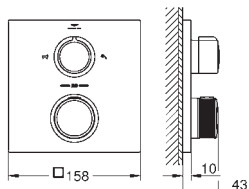

35 604 000		93,59
Elemento encastrável universal GROHE Rapido SmartBox Edição Profissional