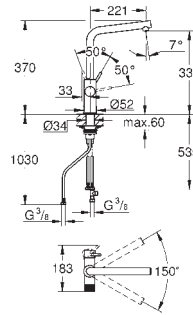

GROHE BLUE PURE

Referência

Cor

P.V.P.R. (€)

30 588 000

cromado

448,71

**GROHE Blue Pure Minta
Torneira com filtro**

Composto por:
Monocomando de lava-louça com filtro
1 furo para instalação
Bica em L
Manípulo separado para água filtrada
Cartucho de discos cerâmicos **GROHE SilkMove** 28 mm
Bica giratória
Ângulo de rotação do manípulo de 150°
Perilatores internos separados para água filtrada e não filtrada
Ligações flexíveis
A torneira deve ser instalada com o conjunto de filtro à sua escolha