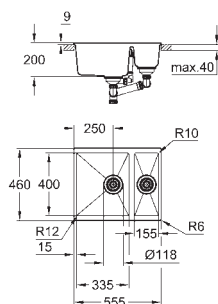

31 648 AP0

granite black

478,64

K500

Lava-louça Composite

Modelo: K500 60-C 55.5/46 1.5 rev

Tipo de instalação: superior standard e inferior

Material: quartzo composite

Absorvedor de ruído **GROHE Whisper**

Dimensão mín. móvel: 600 mm

Dimensões: 555 x 460 mm

1 cuba: 335 x 400 x 200 mm

0.5 cuba: 155 x 400 x 140 mm

Sistema de montagem **GROHE FastFixation**

Reversível

Medida de corte (superior): 545 x 444 mm

Medidas de corte: 525 x 400 mm

Escoamento: válvula com cesto Ø 3.5"/Ø90 mm

Inclui: conjunto de escoamento, válvula com cesto e kit de fixação

Fixação com silicone (superior)

Opcional: válvula automática (40 986 SD0)

Acessórios de fixação: 8

Resistente ao calor até 180° C