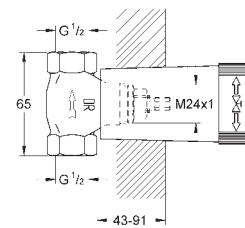

29 032 000

43,84

Elemento encastrável
Castelo pré-montado de 1/2"
43 - 91 mm