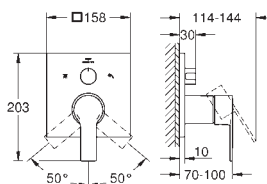

29 176 001
29 176 GN1
29 176 DL1

cromado
brushed cool sunrise
brushed warm sunset

601,83
962,92
962,92

Allure

Monocomando com inversor de 3 vias

Elemento exterior

GROHE Rapido SmartBox (35 600/35 604)

Cartucho de discos cerâmicos **GROHE SilkMove** 46 mm

Acabamento **GROHE Long-Life**

Encastrável com **GROHE FastFixation**

Espelho de metal com ajuste de 6°

Manipulo metálico

Inversor de 3 vias

Desempenho de fluxo:

Saída A = 27 l/min

Saída B = 27 l/min

Saída C = 27 l/min

Sem elemento encastrável

35 604 000

Elemento encastrável universal GROHE Rapido SmartBox
Edição Profissional

93,59