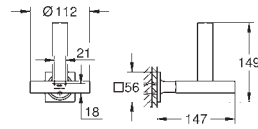

Allure
Porta rolos de reserva
Sem tampa
Material: metal
Fixação oculta
Acabamento **GROHE Long-Life**