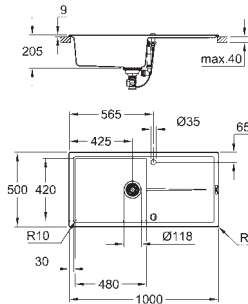

31 641 AP0

granite black

503,17

K400

Lava-louça Composite com escorredor

Modelo: K400 60-C 100/50 1.0 rev

Tipo de instalação: superior

Material: quartzo composite

Absorvedor de ruído **GROHE Whisper**

Dimensão mín. móvel: 600 mm

Dimensões: 1000 x 500 mm

1 cuba: 480 x 420 x 205 mm

Sistema de montagem **GROHE FastFixation**

Reversível

Medidas de corte: 980 x 480 mm

Inclui: válvula automática, conjunto de escoamento, válvula com cesto e kit de montagem

Opcional: válvula automática (40 986 SD0)

Acessórios de fixação: 12

Resistente ao calor até 180° C