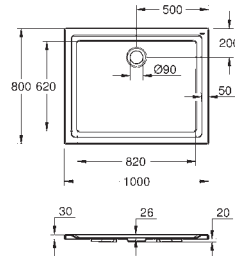

39 306 000

alpine white

277,20

Base de duche acrílica 800 x 1000

Dimensões: 800 x 1000 mm

Profundidade: 30 mm

Material: acrílico

Diâmetro da saída de água: 90 mm

Conjuntos de válvulas de escoamento recomendadas: 49 533 000 (vertical)

e 49 534 000 (horizontal), vendidas separadamente

Conjunto de instalação Schedel SD 90082

20 peças por palete