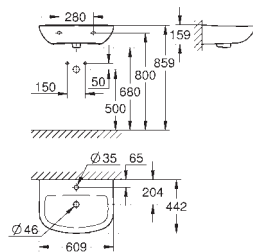

39 421 000

alpine white

77,72

**Bau Ceramic
Lavatório 60**

Suspensão na parede
Para torneiras de um furo
Com overflow
609 x 442 mm
Cerâmica
12 peças por palete