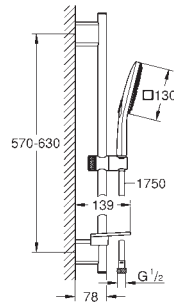

26 584 LS0

moon white

222,48

Rainshower SmartActive 130 Cube
Conjunto de duche 3 jatos

Composto por:

Chuveiro de mão Rainshower SmartActive 130 Cube (26 582)

Caudal máximo (a 3 bar): 8.5 l/min

Prato branco lunar

Rampa de duche 60 cm

Suporte deslizante articulado

Bicha de chuveiro de 1,75 m 1/2" x 1/2" (28 388 000)

Saboneteira **GROHE EasyReach**

GROHE Water Saving para menor consumo e jato perfeito

Jato perfeito com o **GROHE DreamSpray**

Acabamento **GROHE Long-Life**

GROHE FastFixation Plus distância ajustável entre suportes para adaptação aos furos pré-existentis

Sistema anticalcário **SpeedClean**

Guia de água interior para longa duração

Sistema de rotação livre da bicha do chuveiro **TwistStop**

Adequado para utilização com esquentadores