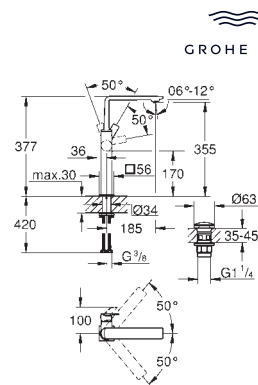

23 403 001
23 403 GN1
23 403 DL1

cromado
brushed cool sunrise
brushed warm sunset

769,00
1.230,40
1.230,40

Allure
Monocomando de lavatório 1/2"

Tamanho XL

Bica giratória

Para lavatórios altos

Cartucho de discos cerâmicos **GROHE SilkMove** 28 mm

Caudal máximo (a 3 bar): 5 l/min

GROHE Water Saving para menor consumo e jato perfeito

Corpo liso com válvula click clack

GROHE AquaGuide mousseur ajustável

Comprimento: 185 mm

Com válvula click clack

Ligações flexíveis

Limitador de temperatura