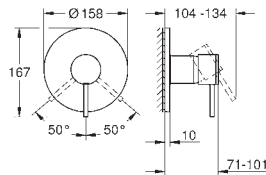

Referência

Cor

P.V.P.R. (€)

24 354 000
24 354 DC0
24 354 GL0
24 354 DA0
24 354 AL0

cromado
supersteel
cool sunrise
warm sunset
brushed hard graphite

421,40
589,96
632,11
632,11
674,24

Atrio
Monocomando de duche 1/2"

Elemento exterior

GROHE Rapido SmartBox (35 600/35 604)

Cartucho de discos cerâmicos GROHE SilkMove 46 mm

Acabamento GROHE Long-Life

Encastrável com GROHE FastFixation

Espelho de metal com ajuste de 6°

Manípulo metálico

Desempenho do fluxo: saída B ou C 30 l/min

Sem elemento encastrável

35 604 000

Elemento encastrável universal GROHE Rapido SmartBox
Edição Profissional

93,59