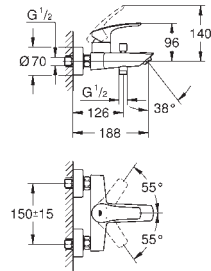

33 300 003	cromado	144,73
33 300 2433	matte black	188,16

Eurosmart
Monocmando de banheira e duche 1/2"
Montagem na parede
Manípulo metálico
Cartucho de discos cerâmicos **GROHE SilkMove** 35 mm
Limitador ecológico de caudal
Com limitador ecológico de temperatura
Acabamento **GROHE Long-Life**
Inversor automático: banheira/duche
Perlator tipo „Mousseur“
Válvula anti-retorno integrada na saída da bicha de chuveiro 1/2"
Rácores em S (150 ± 25)
Espelhos metálicos
Válvulas anti-retorno
Edição Profissional