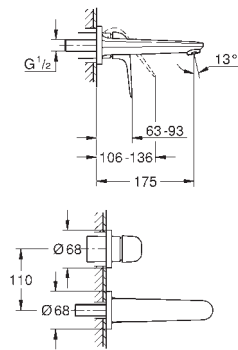

24 274 001 cromado 208,20

Euroeco
Misturadora de lavatório (2 furos)
Montagem na parede
Elemento exterior
23 571 000 / 32 635 000
Cartucho de discos cerâmicos GROHE Long-Life 35 mm
Acabamento **GROHE Long-Life**
GROHE Water Saving para menor consumo e jato perfeito
Caudal máximo (a 3 bar): 5 l/min
Distância entre centros 110 mm
Comprimento 177 mm
Edição Profissional

23 571 000 322,49
Encastrável para misturadoras de lavatório de 2 furos