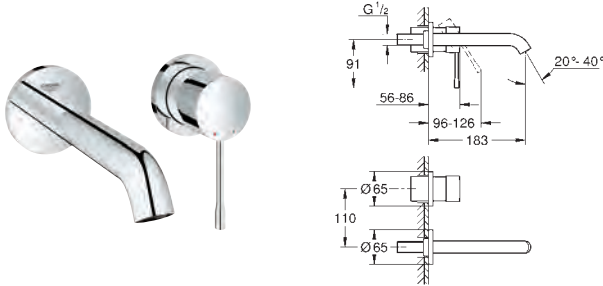

Referência	Cor	P.V.P.R. (€)
29 192 001	cromado	278,43
29 192 DC1	supersteel	389,80
29 192 GL1	cool sunrise	417,64
29 192 GN1	brushed cool sunrise	445,48
29 192 DA1	warm sunset	417,64
29 192 DL1	brushed warm sunset	445,48
29 192 A01	hard graphite	417,64
29 192 AL1	brushed hard graphite	445,48
29 192 KF1	phantom black	389,80

Essence
Monocomando de lavatório (2 furos) Tamanho M
Montagem na parede
Elemento exterior
23 571 000 / 32 635 000
Sem elemento encastrável
Espelho metálico
Manipulo metálico
Acabamento **GROHE Long-Life**
GROHE Water Saving para menor consumo e jato perfeito
Caudal máximo (a 3 bar): 5 l/min
GROHE AquaGuide com mousseur regulável
Distância entre centros 110 mm
Projeção 183 mm
Edição Profissional
Substitui monocomando de dois furos Essence 19 408 xx1

29 193 001	cromado	313,67
29 193 DC1	supersteel	439,13
29 193 GL1	cool sunrise	470,51
29 193 GN1	brushed cool sunrise	501,88
29 193 DA1	warm sunset	470,51
29 193 DL1	brushed warm sunset	501,88
29 193 A01	hard graphite	470,51
29 193 AL1	brushed hard graphite	501,88
29 193 KF1	phantom black	439,13

Edição Profissional

23 571 000 322,49
Encastrável para misturadoras de lavatório de 2 furos

24 178 001	cromado	216,75
24 178 DC1	supersteel	303,45
24 178 GL1	cool sunrise	325,12
24 178 GN1	brushed cool sunrise	346,80
24 178 DA1	warm sunset	325,12
24 178 DL1	brushed warm sunset	346,80
24 178 A01	hard graphite	325,12
24 178 AL1	brushed hard graphite	346,80