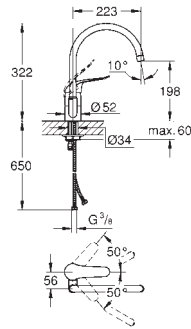

32 786 000

cromado

191,88

Euroeco

Monocomando de lava-louça 1/2"

Acabamento **GROHE Long-Life**

Cartucho de discos cerâmicos **GROHE SilkMove** 46 mm

Limitador ecológico de caudal

limitador de temperatura regulável

Bica giratória

Manípulo metálico

Comprimento do manípulo de 120 mm

Caudal máximo (a 3 bar): 8 l/min