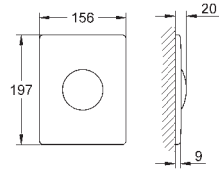

38 445 SD0

aço inoxidável

158,03

Skate
Placa de accionamento
Instalação vertical
156 x 197 mm
com botão de pressão
Em ABS
Fixação oculta