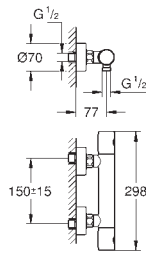

GROHE GROHTHERM 800 COSMOPOLITAN

Referência

Cor

P.V.P.R. (€)

34 765 000

cromado

232,33

Grotherm 800 Cosmopolitan
Termostática de duche 1/2"

Montagem na parede

Acabamento **GROHE Long-Life**

GROHE Metal Grip manipuladores de metal ergonómicos

Limitador de temperatura **GROHE SafeStop** 38°C

GROHE SafeStop Plus (opcional) limitador de temperatura a 43°C

Cartucho compacto **GROHE TurboStat** com termoelemento em cera

Corte de águas misturadas integrado

Limitador ecológico de caudal **GROHE EcoButton**

Castelo cerâmico 1/2", 180°

Saída para bicha de chuveiro 1/2"

Válvulas anti-retorno integradas

Filtros anti-sujidade

Rácores em S (150 ± 25)

Espelho metálico

GROHE Water Saving para menor consumo e jato perfeito

34 766 000

cromado

302,69

Grotherm 800 Cosmopolitan

Termostática de banheira e duche 1/2"

Montagem na parede

Acabamento **GROHE Long-Life**

GROHE Metal Grip manipuladores de metal ergonómicos

Limitador de temperatura **GROHE SafeStop** 38°C

GROHE SafeStop Plus (opcional) limitador de temperatura a 43°C

Cartucho compacto **GROHE TurboStat** com termoelemento em cera

Corte de águas misturadas integrado

Inversor automático: banheira/duche

Limitador ecológico de caudal **GROHE EcoButton**

Castelo cerâmico 1/2", 180°

Saída para bicha de chuveiro 1/2"

Perlator tipo „Mousseur"

Válvulas anti-retorno integradas

Filtros anti-sujidade

Rácores em S (150 ± 25)

Espelho metálico

GROHE Water Saving para menor consumo e jato perfeito