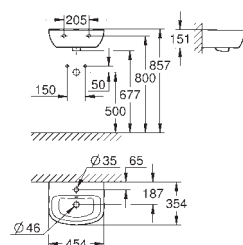

39 424 000

alpine white

75,87

**Bau Ceramic
Lava-mãos 45**

Suspensão na parede
Para torneiras de um furo
Com overflow
453 x 354 mm
Cerâmica
Distância entre furos de instalação: 205 mm
27 peças por palete