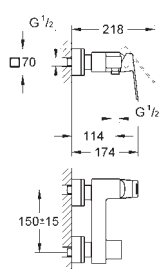

23 145 000	cromado	323,59
23 145 DC0	supersteel	453,03
23 145 AL0	brushed hard graphite	517,75

Eurocube
Monocomando de duche 1/2"

Manipulo metálico

Cartucho de discos cerâmicos **GROHE SilkMove** 46 mm

Saída inferior para duche de 1/2" com válvula anti-retorno integrada

Rácores em S (150 ± 25)