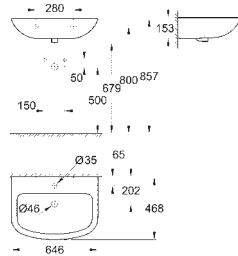

GROHE BAU CERAMIC

Referência

Cor

P.V.P.R. (€)

39 420 000

alpine white

89,67

**Bau Ceramic
Lavatório 65**

Suspensão na parede
Para torneiras de um furo
Com overflow
646 x 468 mm
Cerâmica
18 peças por palete