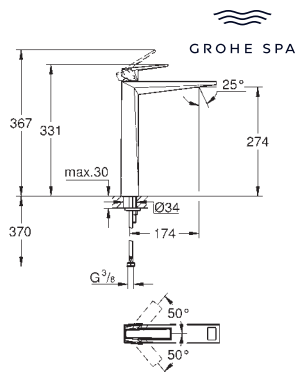

24 418 000	cromado	1.786,39
24 418 DC0	supersteel	2.679,57
24 418 AL0	brushed hard graphite	2.858,21

Allure Brilliant Private Collection
Monocomando de lavatório 1/2"
Tamanho XL
Manipulo com elemento branco de Caesarstone
Para lavatórios altos
Cartucho de discos cerâmicos **GROHE SilkMove 28 mm**
Limitador de temperatura
GROHE Water Saving para menor consumo e jato perfeito
Caudal máximo (a 3 bar): 5 l/min
Sistema de montagem **GROHE FastFixation**
Bica com mousseur integrado
Corpo liso
Ligações flexíveis