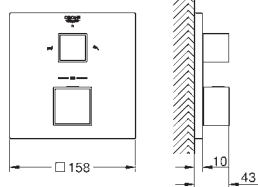

Grotherm Cube
Termostática de banheira e duche para 2 saídas com válvula de corte/inversor integrado
Elemento exterior
GROHE Rapido SmartBox (35 600/35 604)
Cartucho compacto **GROHE TurboStat** com termoelemento em cera
Acabamento **GROHE Long-Life**
Encastrável com **GROHE FastFixation**
Espelho de metal com ajuste de 6°
Símbolos de banheira e chuveiro
Limitador de temperatura **GROHE SafeStop 38°C**
GROHE SafeStop Plus (opcional) limitador de temperatura a 43°C / 46°C
GROHE AquaDimmer, válvula de corte/inversor integrado
Desempenho do fluxo: saída B 27 l/min, saída C 30 l/min
Sem elemento encastrável

35 604 000		93,59
Elemento encastrável universal GROHE Rapido SmartBox Edição Profissional