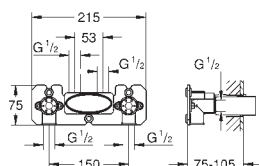

GROHE SISTEMAS RAINSHOWER SMARTCONTROL

Referência

Cor

P.V.P.R. (€)

26 443 000 cromado 2.034,79

Sistema Rainshower SmartControl Duo 360
Sistema combinado com termostática, exterior/encastrável

Composto por:

Termostática SmartControl exterior/encastrável

Permite alternar entre:

Chuveiro de parede Rainshower Duo 360 com braço de chuveiro de 450 mm, prato cromado

GROHE jatos PureRain/GROHE Rain O²* e TrioMassage

Caudal máximo (a 3 bar): 21 l/min

Chuveiro de mão Power&Soul 115 mm (27 671)

Caudal máximo (a 3 bar): 7,5 l/min

Suporte de chuveiro de mão (27 055)

Bicha Silverflex 1.500 mm (28 364)

Caudal mínimo recomendado 10 l/min.

Jato perfeito com o **GROHE DreamSpray**

GROHE CoolTouch Sem risco de queimaduras

GROHE Water Saving para menor consumo e jato perfeito

Limitador de temperatura **GROHE SafeStop 38°C**

GROHE SafeStop Plus (opcional) limitador de temperatura a 43°C

SmartControl pressionar para LIGAR-DESLIGAR, rodar para ajustar o caudal

GROHE EasyReach apoio de chuveiro

Requer o conjunto 26 264 e a unidade encastrável 26 449 - tudo a ser adquirido separadamente

Para ser decidido na primeira instalação; configuração padrão de fábrica: GROHE PureRain

26 443 LS0 moon white 2.034,79

Idem, chuveiro com a superfície do prato em branco

26 254 000 cromado 844,63

Rainshower Duo 360

Conjunto de chuveiro de parede 450 mm, 2 jatos

Composto por:

Chuveiro de parede Rainshower Duo 360, prato cromado

2 jatos:

GROHE jatos PureRain/GROHE Rain O²* e TrioMassage

Caudal máximo (a 3 bar): 40 l/min

Braço de chuveiro horizontal 450 mm

Jato perfeito com o **GROHE DreamSpray**

Acabamento **GROHE Long-Life**

Sistema anticalcário **SpeedClean**

Guia de água interior para longa duração

Requer o conjunto 26 264 - encomendado separadamente