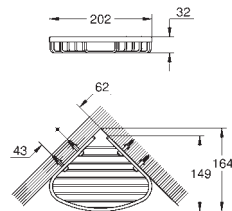

40 664 001

cromado

75,28

BauCosmopolitan

Cesto para Sabonete

Material: metal

Para canto

Pequeno

Adequado para aparafusar (incluindo parafusos e cavilhas)