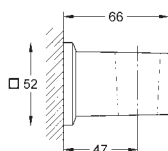

26 847 000	cromado	43,15
26 847 DC0	supersteel	60,41
26 847 AL0	brushed hard graphite	73,36

Allure Brilliant
Suporte de parede

Fixo

Material: metal