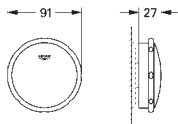

19 025 000	cromado	81,20

Talento

Válvula automática de banheira

Espelho

Válvula automática de banheira

Elemento de fixação

Para combinar com Talentofill 28 939/ 28 943