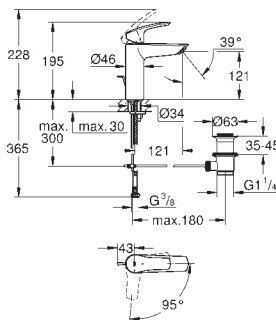

Eurosmart
Monocomando de lavatório 1/2"
Tamanho M
1 furo para instalação
Manipulo metálico
GROHE SilkMove Energy Saving 28 mm cartucho cerâmico com função cold start, abertura em frio
Limitador ecológico de caudal
Com limitador ecológico de temperatura
GROHE Water Saving para menor consumo e jato perfeito
Caudal máximo (a 3 bar): 5 l/min
Vias de água separadas - sem chumbo e níquel
GROHE FastFixation sistema de rápida instalação
Válvula automática 1 1/4"
Ligações flexíveis
Edição Profissional

23 395 30E	cromado	121,83
Idem, corpo liso