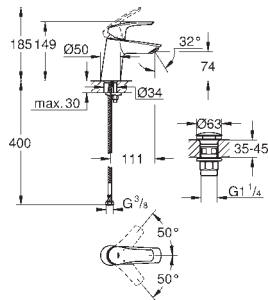

23 968 003

cromado

112,80

23 968 2433

matte black

146,64

Eurosmart

Monocomando de lavatório 1/2"

Tamanho S

Versão em ângulo

1 furo para instalação

Manípulo metálico

Cartucho de discos cerâmicos **GROHE SilkMove 28 mm**

Limitador ecológico de caudal

Com limitador ecológico de temperatura

Acabamento **GROHE Long-Life**

GROHE Water Saving para menor consumo e jato perfeito

Caudal máximo (a 3 bar): 5 l/min

Vias de água separadas - sem chumbo e níquel

GROHE FastFixation sistema de rápida instalação

Ligações flexíveis

Corpo liso com válvula click clack

Edição Profissional