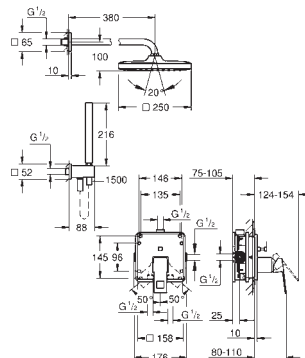

|            |         |        |
|------------|---------|--------|
| 25 289 000 | cromado | 721,76 |
|------------|---------|--------|

**Eurocube**  
Conjunto de duche com Tempesta 250 Cube

Composto por: