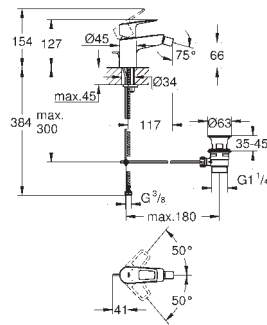

23 338 001

cromado

97,97

BauLoop Monocomando de bidé 1/2" Tamanho S

Manípulo metálico
Cartucho de discos cerâmicos GROHE Long-Life 28 mm
Com limitador ecológico de temperatura
Acabamento **GROHE Long-Life**
GROHE Water Saving para menor consumo e jato perfeito
Caudal máximo (a 3 bar): 5 l/min
Rótula orientável
Sistema de instalação rápida
Válvula automática 1/4"
Ligações flexíveis
Edição Profissional