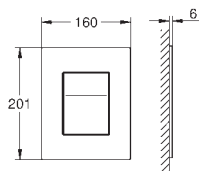

Referência

Cor

P.V.P.R. (€)

novo

104644 000 0	cromado	222,32
104644 SD0 0	aço inoxidável	576,65
104644 LS0 0	moon white	576,65
104644 MV0 0	White Attica Caesarstone	833,72
104644 GL0 0	cool sunrise	416,87
104644 DA0 0	warm sunset	416,87
104644 AL0 0	brushed hard graphite	416,87
104644 AU0 0	Vanilla Noir Caesarstone	833,72
104644 KF0 0	phantom black	305,69

Placa de descarga com Silk Motion

Para acionamento de dupla descarga
Válvulas de descarga pneumáticas

Instalação vertical

160 x 201 mm

Em ABS

Acabamento **GROHE Long-Life**

GROHE Water Saving para menor consumo e jato perfeito

Para combinação com Rapid SL e Uniset com autociclismo GD 2, estrutura slim e estrutura 80 mm

Compatível com a descarga automática da Sensia Arena, Sensia Pro e Hygiene
De lítio de 6V, tipo CR-P2

Duração da pilha: 4 anos para um agregado familiar de 3 pessoas

(aprox. 17000 descargas)

Aviso do estado da bateria

Lavagem Automática

Modo de limpeza

Para alimentação elétrica, encomendar o transformador 42 470 000

novo