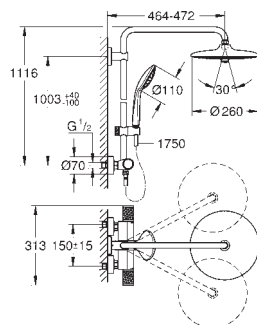

27 615 002

cromado

687,23

Euphoria System 260

Sistema de duche com termostática

Composto por:

Braço de chuveiro 450 mm

Termostática

Permite alternar entre:

Chuveiro de teto Euphoria 260 (26 457)

Jatos:

Rain, SmartRain, Jet

Caudal máximo (a 3 bar): 7,5 l/min

Rótula orientável

Ângulo de rotação de $\pm 15^\circ$

Chuveiro de mão Euphoria 110 Massage (27 239 000)

Jatos:

Rain, Massage, SmartRain

Caudal máximo (a 3 bar): 8,5 l/min

Com suporte ajustável em altura

Bicha de chuveiro de 1,75 m 1/2" x 1/2" (28 388 000)

Cartucho compacto GROHE TurboStat com termoelemento em cera

Limitador de temperatura GROHE SafeStop 38°C

GROHE SafeStop Plus (opcional) limitador de temperatura a 43°C

GROHE CoolTouch Sem risco de queimaduras

GROHE ProGrip manípulo com relevo

GROHE Water Saving para menor consumo e jato perfeito

Jato perfeito com o GROHE DreamSpray

Acabamento GROHE Long-Life

GROHE SprayDimmer com limitador de caudal

GROHE FastFixation suporte superior ajustável

Guia de água interior para longa duração

Sistema anticalcário SpeedClean

Sistema de rotação livre da bicha do chuveiro TwistStop

Adequado para utilização com esquentadores a partir de 18 KW/h

Caudal mínimo recomendado 7 l/min.

Upgrade opcional: saboneteira GROHE EasyReach (26 362)

Edição Profissional

DUCHE