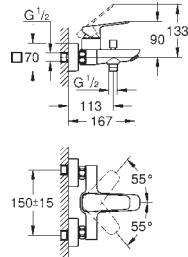

101813 000 0 cromado 152,52
101813 243 0 matte black 198,27

GROHE Cubeo
Monocomando de banheira e duche 1/2"
Montagem na parede
Manipulo metálico
Cartucho de discos cerâmicos **GROHE SilkMove** 35 mm
Limitador ecológico de caudal
Com limitador ecológico de temperatura
Acabamento **GROHE Long-Life**
Inversor automático: banheira/duche
Saída inferior para duche de 1/2" com válvula anti-retorno integrada
Bica com mousseur
Rácores em S (150 ± 25)
Espelho
Válvulas anti-retorno

novο