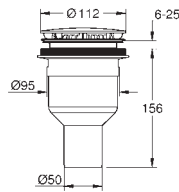

49 533 000

cromado

70,11

49 533 SH0

alpine white

70,11

Conjunto de válvula de escoamento universal para bases de duche

Ø 112 mm

Descarga ao chão

Acabamento **GROHE Long-Life**