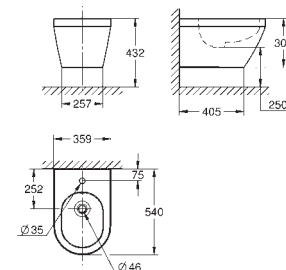

102487 SH0 0

alpine white

347,39

Euro Ceramic

Bidé suspenso

Para torneiras de um furo

Com overflow

Inclui kit de fixação

Com cobertura antibacteriana HyperClean

Cerâmica

Com fixação invisível