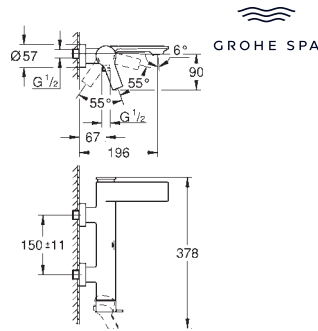

Referência

Cor

P.V.P.R. (€)

32 826 001
32 826 GN1
32 826 DL1

cromado
brushed cool sunrise
brushed warm sunset

802,43
1.283,89
1.283,89

Allure

Monocomando de banheira 1/2"
Montagem na parede

Cartucho de discos cerâmicos **GROHE SilkMove** 35 mm

Acabamento **GROHE Long-Life**

Limitador ecológico de caudal

Inversor automático: banheira/duche

Bica de fundição

Perlator tipo „Mousseur"

Saída inferior para duche de 1/2" com válvula anti-retorno integrada

Rácores em S (150 ± 25)