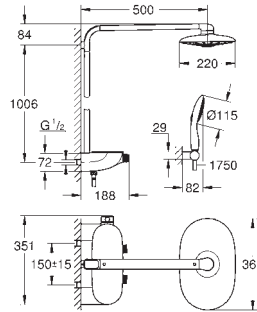

GROHE SISTEMAS RAINSHOWER SMARTCONTROL

Referência

Cor

P.V.P.R. (€)

26 250 000

cromado

2.034,79

Sistema Rainshower SmartControl Duo 360
Sistema de duche com termostática

Composto por:

Braço de chuveiro horizontal 500 mm

Termostática SmartControl

Permite alternar entre:

Chuveiro de parede Rainshower Duo 360, prato cromado

GROHE jatos PureRain/GROHE Rain O²* e TrioMassage

Chuveiro de mão Power&Soul 115 mm (27 671)

Suporte de chuveiro de mão (27 055)

Bicha de chuveiro de 1,75 m 1/2" x 1/2" (28 388 000)

Caudal mínimo recomendado 10 l/min.

Jato perfeito com o **GROHE DreamSpray**

GROHE Water Saving para menor consumo e jato perfeito

Limitador de temperatura **GROHE SafeStop 38°C**

GROHE SafeStop Plus (opcional) limitador de temperatura a 43°C

SmartControl pressionar para LIGAR-DESLIGAR, rodar para ajustar o caudal

GROHE EasyReach apoio de chuveiro

Adequado para utilização com esquentadores a partir de 18 KWh

Sistema de rotação livre da bicha do chuveiro **TwistStop**

Para ser decidido na primeira instalação; configuração padrão de fábrica: GROHE PureRain

26 250 LSO

moon white

2.034,79

Idem, chuveiro com a superfície do prato em branco