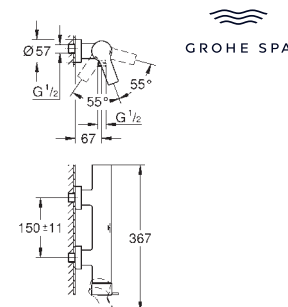

**Allure**  
**Monocomando de bidê 1/2"**  
**Tamanho S**  
 Cartucho de discos cerâmicos **GROHE SilkMove** 28 mm  
 Mousseur com rótula orientável  
 Válvula automática 1 1/4"  
**Ligações flexíveis**