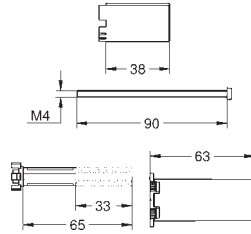

Rapido SmartBox

Extensão universal para monocomandos, 25 mm

Funciona com conjuntos Grohtherm SmartControl e misturadora Smartcontrol para instalação final com até 3 funções em combinação com GROHE Rapido SmartBox

SOLUÇÕES PARA
ENCASTRAR