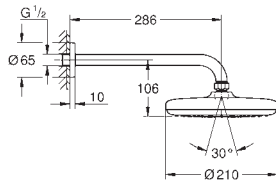

GROHE CONJUNTOS DE CHUVEIRO DE PAREDE

Referência

Cor

P.V.P.R. (€)

102218 243 0

matte black

276,57

Tempesta 210

Conjunto de chuveiro de parede 286 mm, 1 jato

Composto por:

Chuveiro de teto Tempesta 100

1 jato:

Rain

Braço de chuveiro Rainshower 286 mm

GROHE Water Saving limitador de caudal a 9,5 l/min

Jato perfeito com o **GROHE DreamSpray**

Sistema anticalcário **SpeedClean**

Guia de água interior para longa duração

Adequado para utilização com esquentadores

26 411 000

cromado

212,75

Idem, sem restrição de caudal