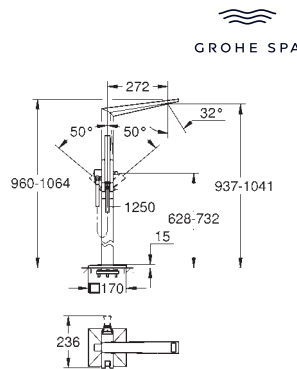

24 422 000	cromado	5.202,48
24 422 DC0	supersteel	7.803,72
24 422 ALO	brushed hard graphite	8.323,96

Allure Brilliant Private Collection
Monocomando de banheira 1/2", Montagem no chão
Manipulo com textura
Para instalar com 45 984 001
Sem elemento encastrável
Cartucho de discos cerâmicos GROHE SilkMove 46 mm
Inversor automático: banheira/duche
Bica com mousseur integrado
Comprimento da bica 270 mm
Com suporte para chuveiro
Chuveiro de mão Rainshower Aqua Cube Stick
Bicha metálica de 1,25 m
Válvulas anti-retorno

45 984 001	cromado	638,31

Elemento encastrável 1/2"