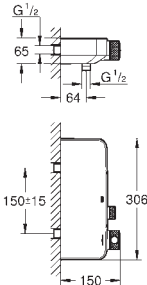

34 719 000	cromado	486,56

Grotherm SmartControl
Termostática de duche 1/2"
Montagem na parede
GROHE CoolTouch Sem risco de queimaduras
Acabamento **GROHE Long-Life**
Limitador de temperatura **GROHE SafeStop** 38°C
GROHE SafeStop Plus (opcional) limitador de temperatura a 43°C
Cartucho compacto **GROHE TurboStat** com termoelemento em cera
GROHE ProGrip manípulo com relevo
SmartControl pressionar para LIGAR-DESLIGAR, rodar para ajustar o caudal
Base **GROHE EasyReach** integrada
Saída para bicha de chuveiro 1/2"
Filtros anti-sujidade e válvulas anti-retorno