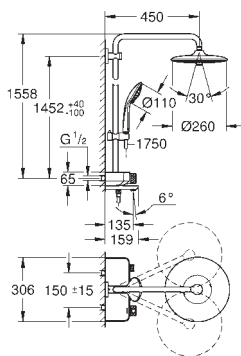

26 510 000

cromado

1.312,05

Euphoria SmartControl System 260 Mono Sistema de duche com termostática de banheira

Composto por:

Braço de chuveiro 450 mm

Suporte superior ajustável para utilização de furos existentes

Termostática SmartControl Exposed

Permite alternar entre:

Chuveiro de teto Euphoria 260 (26 455)

Jatos:

Rain, SmartRain, Jet

Caudal máximo (a 3 bar): 20 l/min

Rótula orientável

Ângulo de rotação de $\pm 15^\circ$

Bica de banheira

Chuveiro de mão Euphoria 110 Massage, prato branco (27 221 001)

Jatos:

Rain, SmartRain, Massage

Caudal máximo (a 3 bar): 16 l/min

Com suporte ajustável em altura

Bicha de chuveiro de 1,75 m 1/2" x 1/2" (28 388 000)

Jato perfeito com o **GROHE DreamSpray**

Acabamento **GROHE Long-Life**

GROHE CoolTouch Sem risco de queimaduras

Cartucho compacto **GROHE TurboStat** com termoelemento em cera

GROHE ProGrip manípulo com relevo

GROHE SafeStop a 38°C

GROHE SafeStop Plus (opcional) limitador de temperatura a 43°C

SmartControl pressionar para LIGAR-DESLIGAR, rodar para ajustar o caudal

Base **GROHE EasyReach** integrada

Sistema anticalcário **SpeedClean**

Guia de água interior para longa duração

Sistema de rotação livre da bicha do chuveiro **TwistStop**

Adequado para utilização com esquentadores a partir de 18 kWh

Caudal mínimo recomendado 7 l/min.