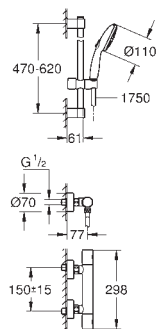

Conjunto de rampa de duche Tempesta, 600 mm (26 162)

Edição Profissional