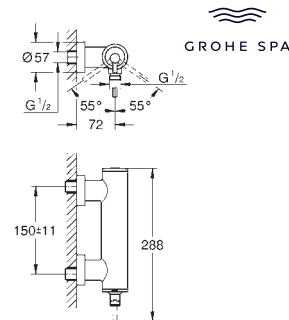

**Atrio**  
**Monocomando de bidé 1/2"**  
**Tamanho S**  
 Cartucho de discos cerâmicos GROHE SilkMove 28 mm  
 Com limitador ecológico de temperatura  
 Válvula automática 1 1/4"  
**Ligações flexíveis**