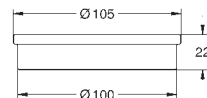

GROHE SPA

40 883 000

Saboneteira para referência 36 194 000

Material: vidro

Compatível com suportes Allure 40 963 001 e Atrio 40 885 xx0, encomendado separadamente

80,79