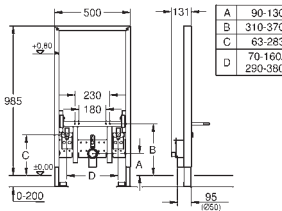

38 545 000

419,20

Rapid SL

Sistema de instalação para bidé 1,0 m

Armação em aço galvanizado, autoportante

Pode ser utilizado à frente de paredes sólidas, bem como à frente ou dentro de partições de parede em gesso cartonado

Totalmente pré-montado

Ligações ajustáveis em altura

Ajuste rápido de altura

Acessórios de fixação

2 cavilhas e porcas para fixar bidé

Curva de descarga Ø 50 mm

Juntas de Ø 32 mm

2 rácores de ligação de 1/2" DN 15

Conjunto de fixação para o bidé

Para instalação na parede deve encomendar o esquadro de fixação 38 558 00M (vendido separadamente)