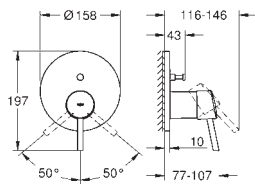

Concetto
Monocomando com inversor de 2 vias
Elemento exterior
GROHE Rapido SmartBox (35 600/35 604)
Cartucho de discos cerâmicos **GROHE SilkMove** 46 mm
Acabamento **GROHE Long-Life**
Encastrável com **GROHE FastFixation**
Espelho de metal com ajuste de 6°
Manipulo metálico
Inversor automático de 2 vias
Desempenho do fluxo: saída B 27 l/min, saída C 27 l/min
Sem elemento encastrável

35 604 000 93,59

Elemento encastrável universal GROHE Rapido SmartBox
Edição Profissional

19 576 002 cromado 948,48