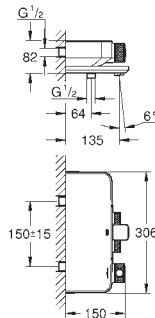

GROHE LINEARE

Referência Cor P.V.P.R. (€)

34 718 000 cromado 534,67

Grotherm SmartControl
Termostática de banheira e duche 1/2"
Montagem na parede

GROHE CoolTouch Sem risco de queimaduras
Acabamento **GROHE Long-Life**
Limitador de temperatura **GROHE SafeStop 38°C**
GROHE SafeStop Plus (opcional) limitador de temperatura a 43°C
Cartucho compacto **GROHE TurboStat** com termoelemento em cera
GROHE ProGrip manípulo com relevo
SmartControl pressionar para LIGAR-DESLIGAR, rodar para ajustar o caudal
Base **GROHE EasyReach** integrada
Saída para bicha de chuveiro 1/2"
Bica de banheira com mousseur
Filtros anti-sujidade e válvulas anti-retorno