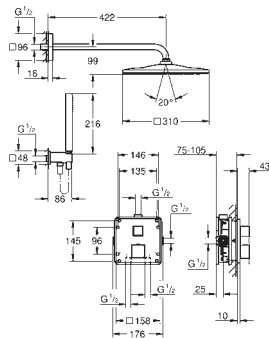

|            |         |          |
|------------|---------|----------|
| 34 868 000 | cromado | 1.441,24 |
|------------|---------|----------|

**Grotherm Cube**  
**Conjunto de duche com Rainshower Mono 310 Cube**