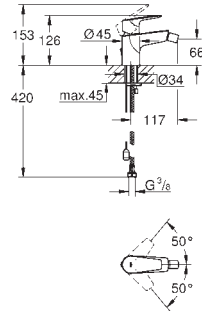

23 332 001

cromado

97,99

BauEdge

Monocomando de bidé 1/2" Tamanho S

1 furo para instalação

Manípulo metálico

Cartucho de discos cerâmicos GROHE Long-Life 28 mm

Acabamento **GROHE Long-Life**

GROHE Water Saving para menor consumo e jato perfeito

Caudal máximo (a 3 bar): 5 l/min

Sistema de instalação rápida

Rótula orientável

Corrente deslizante

Ligações flexíveis

Edição Profissional