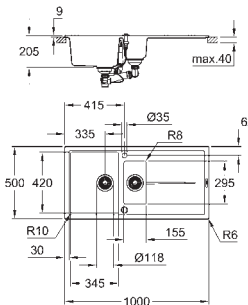

31 642 AP0

granite black

537,97

K400

Lava-louça Composite com escorredor

Modelo: K400 60-C 100/50 1.5 rev

Tipo de instalação: superior

Material: quartzo composite

Absorvedor de ruído **GROHE Whisper**

Dimensão mín. móvel: 600 mm

Dimensões: 1000 x 500 mm

1 cuba: 335 x 420 x 205 mm

0.5 cuba: 155 x 295 x 146 mm

Sistema de montagem **GROHE FastFixation**

Reversível

Medidas de corte: 980 x 480 mm

Inclui: válvula automática, conjunto de escoamento, válvula com cesto e kit de montagem

Opcional: válvula automática (40 986 SD0)

Acessórios de fixação: 10

Resistente ao calor até 180° C