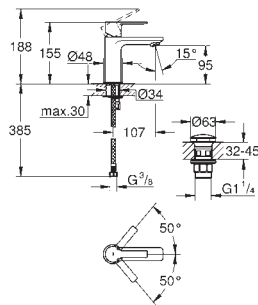

23 791 001	cromado	255,57
23 791 DC1	supersteel	357,81
23 791 AL1	brushed hard graphite	408,92

Lineare
Monocomando de lavatório 1/2" Tamanho XS
Manipulo metálico
Cartucho de discos cerâmicos **GROHE SilkMove 28 mm**
Com limitador ecológico de temperatura
GROHE Water Saving para menor consumo e jato perfeito
Caudal máximo (a 3 bar): 5 l/min
Mousseur **SpeedClean**
Sistema de instalação **GROHE FastFixation Plus**
Corpo liso com válvula click clack
Ligações flexíveis