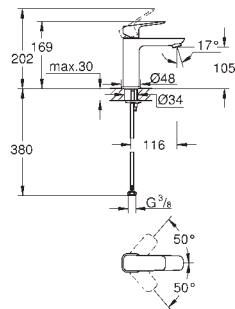

101755 000 0	cromado	138,85
101755 243 0	matte black	180,51

GROHE Cubeo
Monocomando de lavatório 1/2"
Tamanho M
1 furo para instalação
Manípulo metálico
Cartucho de discos cerâmicos **GROHE SilkMove 28 mm**
Limitador ecológico de caudal
Com limitador ecológico de temperatura
GROHE Water Saving para menor consumo e jato perfeito
Caudal máximo (a 3 bar): 5 l/min
Sistema de montagem **GROHE FastFixation**
Corpo liso
Ligações flexíveis

novο