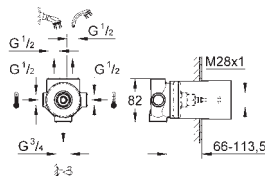

29 033 000

359,65

Inversor de 5 vias

Elemento encastrável

2 entradas de água 1/2"

2 saídas de 1/2"

1 saída de banheira 3/4"

Profundidade encastrável, 66 - 113 mm