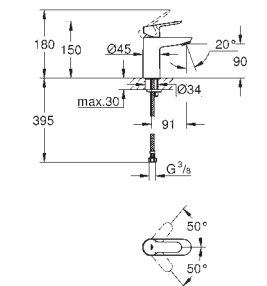

23 330 000

cromado

77,24

BauEdge
Monocomando de lavatório 1/2"
Tamanho S

Manípulo metálico
Cartucho de discos cerâmicos GROHE Long-Life 28 mm
Acabamento **GROHE Long-Life**
GROHE Water Saving para menor consumo e jato perfeito
Caudal máximo (a 3 bar): 5 l/min
Sistema de instalação rápida
Corpo liso
Ligações flexíveis