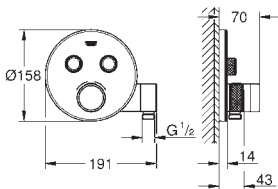

29 120 000 cromado 863,68

Grohtherm SmartControl
Termostática encastrável com 2 saídas com suporte de chuveiro integrado
Elemento exterior

GROHE Rapido SmartBox (35 600/35 604)

Acabamento **GROHE Long-Life**

SmartControl pressionar para LIGAR-DESLIGAR, rodar para ajustar o caudal

Símbolos permutáveis

Cartucho compacto **GROHE TurboStat** com termoelemento em cera

GROHE ProGrip manípulo com relevo

Limitador de temperatura **GROHE SafeStop** 38°C

GROHE SafeStop Plus (opcional) limitador de temperatura a 43°C / 46°C

Filtros anti-sujidade e válvulas anti-retorno

Diferentes saídas funcionam simultaneamente

União de chuveiro integrado com saída 1/2"

Sem elemento encastrável

Desempenho de fluxo:

Saída B = 24 l/min

Chuveiro de mão = 12 l/min

Saída B + Chuveiro de mão = 27 l/min

35 604 000 93,59

Elemento encastrável universal GROHE Rapido SmartBox
Edição Profissional

29 121 000 cromado 778,49

29 121 DC0 supersteel 1.089,89

29 121 GL0 cool sunrise 1.167,73

29 121 GN0 brushed cool sunrise 1.245,59

29 121 DA0 warm sunset 1.167,73

29 121 DL0 brushed warm sunset 1.245,59

29 121 A00 hard graphite 1.167,73

29 121 AL0 brushed hard graphite 1.245,59

Grohtherm SmartControl
Termostática encastrável com 3 saídas
Elemento exterior

GROHE Rapido SmartBox (35 600/35 604)

Acabamento **GROHE Long-Life**

SmartControl pressionar para LIGAR-DESLIGAR, rodar para ajustar o caudal

Símbolos permutáveis

Cartucho compacto **GROHE TurboStat** com termoelemento em cera

GROHE ProGrip manípulo com relevo

Limitador de temperatura **GROHE SafeStop** 38°C

GROHE SafeStop Plus (opcional) limitador de temperatura a 43°C / 46°C

Filtros anti-sujidade e válvulas anti-retorno

Diferentes saídas funcionam simultaneamente

Sem elemento encastrável

Desempenho de fluxo:

Saída A = 23 l/min

Saída B = 27 l/min

Saída C = 23 l/min

Saída A + B = 33 l/min

Saída A + B + C = 36 l/min