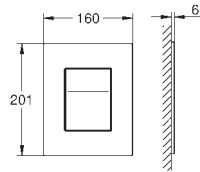

Referência

Cor

P.V.P.R. (€)

novo

104644 000 0	cromado	222,32
104644 SD0 0	aço inoxidável	576,65
104644 LS0 0	moon white	576,65
104644 GL0 0	cool sunrise	416,87
104644 DA0 0	warm sunset	416,87
104644 AL0 0	brushed hard graphite	416,87
104644 AU0 0	Vanilla Noir Caesarstone	833,72
104644 MV0 0	White Attica Caesarstone	833,72
104644 KF0 0	phantom black	305,69

Placa de descarga com Silk Motion

Para acionamento de dupla descarga
Válvulas de descarga pneumáticas

Instalação vertical

160 x 201 mm

Em ABS

Acabamento **GROHE Long-Life**

GROHE Water Saving para menor consumo e jato perfeito

Para combinação com Rapid SL e Uniset com autoclismo GD 2, estrutura slim e estrutura 80 mm

Compatível com a descarga automática da Sensia Arena, Sensia Pro e Hygienea De lítio de 6V, tipo CR-P2

Duração da pilha: 4 anos para um agregado familiar de 3 pessoas (aprox. 17000 descargas)

Aviso do estado da bateria

Lavagem Automática

Modo de limpeza

Para alimentação elétrica, encomendar o transformador 42 470 000

novo