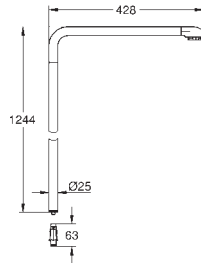

Composto por:

3 tampas com 3 símbolos diferentes

Compatível com conjunto de sistema de duche Euphoria SmartControl

48 497 000

cromado

310,17

**Tubo de sistema de duche para adaptação**

Material: metal