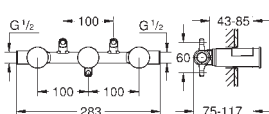

Elemento encastrável para misturadora de lavatório 1/2" (3 furos)

Profundidade de instalação 43 a 85 mm

Permite a impermeabilização da construção da parede em redor do corpo

Com manga de vedação

35 604 000

93,59