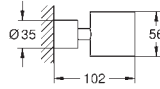

GROHE SPA

40 884 000
40 884 DC0
40 884 GL0
40 884 DA0
40 884 AL0

cromado
supersteel
cool sunrise
warm sunset
brushed hard graphite

106,49
149,09
159,73
159,73
170,39

**Atrio
Suporte**

Compatível com copo 40 882 000 ou dispensador de sabão 40 886 xx0 (por favor encomende separadamente)

Material: metal
Fixação oculta