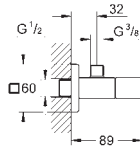

29 804 000 54,48

**Idem, Ligação soldada de Ø 22 mm**

22 012 000 cromado 65,39

22 012 DC0 supersteel 91,53

22 012 AL0 brushed hard graphite 104,61

**Eurocube**  
**Torneira de esquadria 1/2"**

Ligação à parede 1/2"  
Saída para água misturada 3/8"  
Cartucho  
Manípulo metálico