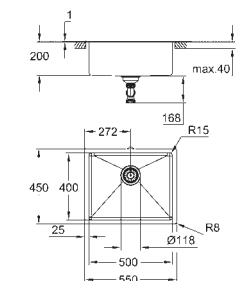

31 574 SD1

aço inoxidável

384,92

31 574 GN1

brushed cool sunrise

577,36

31 574 DL1

brushed warm sunset

577,36

31 574 AL1

brushed hard graphite

577,36

K700U

Lava-louça em aço inoxidável

Modelo: K700U 60-S 54.4/44.4 1.0

Tipo de Instalação: inferior, superior ou à face

Material: aço inoxidável AISI 304 (V2A)

Espessura do material: 1 mm

Acabamento **GROHE Long-Life**

Tipo de acabamento: acetinado

Absorvedor de ruído **GROHE Whisper**

Dimensão mín. móvel: 600 mm

Dimensões: 550 x 450 mm

1 cuba: 500 x 400 x 200 mm

GROHE FastFixation sistema de rápida instalação

Medida de corte (superior): 535 x 435 mm

Escoamento: válvula com cesto Ø 3.5"/90 mm

Inclui: conjunto de escoamento, válvula com cesto e kit de fixação

Opcional: válvula automática (40 986 SD0)

Acessórios de fixação: 8

Acessórios de fixação: 8