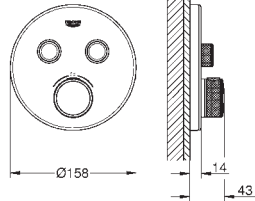

GROHE GROHTHERM SMARTCONTROL

Referência

Cor

P.V.P.R. (€)

29 151 LS0 moon white/cromado 910,69

Grohtherm SmartControl

Termostática encastrável com 2 saídas

Elemento exterior

GROHE Rapido SmartBox (35 600/35 604)

Acabamento **GROHE Long-Life**

SmartControl pressionar para LIGAR-DESLIGAR, rodar para ajustar o caudal

Símbolos permutáveis

Cartucho compacto **GROHE TurboStat** com termoelemento em cera

GROHE ProGrip manípulo com relevo

Limitador de temperatura **GROHE SafeStop** 38°C

GROHE SafeStop Plus (opcional) limitador de temperatura a 43°C / 46°C

Filtros anti-sujidade e válvulas anti-retorno

Diferentes saídas funcionam simultaneamente

Placa de cobertura em vidro acrílico branco lunar

Sem elemento encastrável

Desempenho de fluxo:

Saída B = 24 l/min

Saída C = 26 l/min

Saída B+C = 29 l/min

35 604 000

Elemento encastrável universal GROHE Rapido SmartBox
Edição Profissional

93,59

29 904 LS0 moon white/cromado 969,44