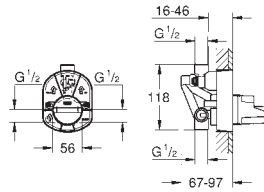

Referência

Cor

P.V.P.R. (€)

33 963 000

cromado

87,97

Elemento encastrável 1/2"

Para banheira e duche
Sem elemento exterior

Cartucho de discos cerâmicos **GROHE SilkMove** 46 mm

Limitador ecológico de caudal

Saída superior e inferior 1/2"

Tampa incluída

Inversor: automático