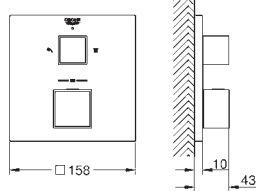

Grotherm Cube
Termostática de duche para 2 saídas com válvula de corte/inversor integrado
Elemento exterior
GROHE Rapido SmartBox (35 600/35 604)
Cartucho compacto **GROHE TurboStat** com termoelemento em cera
Acabamento **GROHE Long-Life**
Encastrável com **GROHE FastFixation**
Espelho de metal com ajuste de 6°
Símbolos de chuveiro de teto e chuveiro de mão
Limitador de temperatura **GROHE SafeStop** 38°C
GROHE SafeStop Plus (opcional) limitador de temperatura a 43°C / 46°C
GROHE AquaDimmer, válvula de corte/inversor integrado
Desempenho do fluxo: saída B 27 l/min, saída C 30 l/min
Sem elemento encastrável