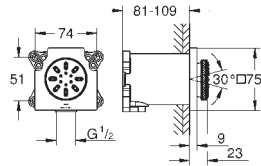

GROHE SPA

CHUVEIROS LATERAIS RAINSHOWER AQUA

Referência

Cor

P.V.P.R. (€)

26 801 000	cromado	170,08
26 801 DC0	supersteel	238,12
26 801 GL0	cool sunrise	272,13
26 801 GN0	brushed cool sunrise	289,15
26 801 DA0	warm sunset	272,13
26 801 DL0	brushed warm sunset	289,15
26 801 A00	hard graphite	272,13
26 801 AL0	brushed hard graphite	289,15

Rainshower Aqua Chuveiro lateral

Tipos de jato:

PureRain, ActiveJet

Inclui elemento encastrável e vedante

Ø 75 mm

Ângulo de rotação ± 15°

Porca de ligação 1/2"

Projeção 600 mm

GROHE Water Saving limitador de caudal 3.3 l/min

Jato perfeito com o **GROHE DreamSpray**

Acabamento **GROHE Long-Life**

Sistema anticalcário **SpeedClean**

Pressão mínima 1,0 bar

Não adequado para utilização com esquentadores

26 802 000	cromado	170,08
26 802 DC0	supersteel	238,12
26 802 GN0	brushed cool sunrise	289,15
26 802 DL0	brushed warm sunset	289,15
26 802 A00	hard graphite	272,13
26 802 AL0	brushed hard graphite	289,15

Rainshower Aqua Chuveiro lateral

Tipos de jato:

PureRain, ActiveJet

Inclui elemento encastrável e vedante

75 x 75 mm

Ângulo de rotação ± 15°

Porca de ligação 1/2"

Projeção 600 mm

GROHE Water Saving limitador de caudal 3.3 l/min

Jato perfeito com o **GROHE DreamSpray**

Acabamento **GROHE Long-Life**

Sistema anticalcário **SpeedClean**

Pressão mínima 1,0 bar

Não adequado para utilização com esquentadores