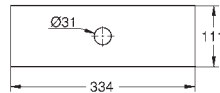

26 784 000

cromado

242,96

Rainshower Aqua 1 hole
Cobertura chuveiro de teto

Para 1 jato

334 x 111 mm

Acabamento **GROHE Long-Life**

Superfície dos jatos 26 735 000 e/ou 26 737 000 têm de ser encomendados separadamente, tal como o encastrável 26 739 000

26 739 000

Pequeno encastrável para chuveiro de teto Rainshower Aqua

659,45