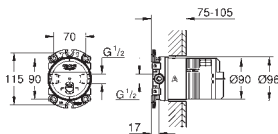

GROHE CONJUNTOS DE CHUVEIRO DE PAREDE

Referência

Cor

P.V.P.R. (€)

26 484 000

143,21

Rainshower

Encastrável universal, 1/2"

2 entradas, 1/2"

Profundidade de instalação 75-105 mm

Unidade de ligação em latão DR

Caixa de montagem estável e capa protetora

caixa estanque

junta (vedação)

GROHE Water Saving limitador de caudal de 9,5 l/min por cada saída de água

Sem conjunto para instalação final

26 483 000

143,21

idem, sem restrição de caudal

26 558 000

cromado

495,56

26 558 DC0

supersteel

693,79

26 558 GL0

cool sunrise

792,89

26 558 GN0

brushed cool sunrise

842,45

26 558 DA0

warm sunset

792,89

26 558 DL0

brushed warm sunset

842,45

26 558 A00

hard graphite

792,89

26 558 AL0

brushed hard graphite

842,45

Rainshower Mono 310

Conjunto de chuveiro de parede 422 mm, 1 jato

Composto por:

Chuveiro de teto Rainshower 310, prato cromado (26 562)

1 jato:

GROHE PureRain

Caudal máximo (a 3 bar): 7,5 l/min

Braço de chuveiro Rainshower 422 mm (26 146 000)

GROHE Water Saving para menor consumo e jato perfeito

Jato perfeito com o **GROHE DreamSpray**

Acabamento **GROHE Long-Life**

Sistema anticalcário **SpeedClean**

Guia de água interior para longa duração

Adequado para utilização com esquentadores