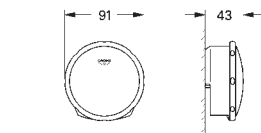

19 952 000	cromado	232,96
19 952 DC0	supersteel	326,15
19 952 AL0	brushed hard graphite	372,75

Talentofill

Válvula automática de banheira com enchimento

Composto por:

Espelho

Peça de reposição

Válvula automática de banheira

Elemento de fixação