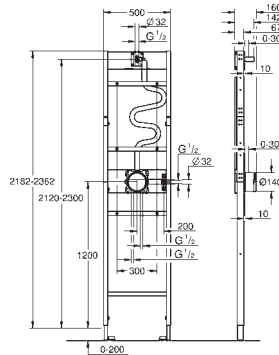

# GROHE RAPIDO SHOWER FRAME

Referência

Cor

P.V.P.R. (€)

novο

103993 999 0

607,84