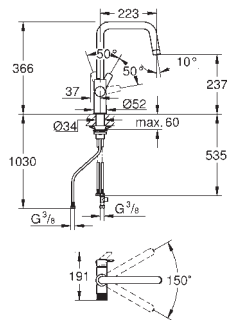

30 583 000

cromado

309,45

30 583 DC0

supersteel

355,87

**GROHE Blue Pure Eurosmart
Torneira com filtro**

Composto por:
Monocomando de lava-louça com filtro
1 furo para instalação
Bica em U
Manípulo separado para água filtrada
Cartucho de discos cerâmicos **GROHE SilkMove** 28 mm
Bica giratória
Ângulo de rotação do manípulo de 150°
Perilatores internos separados para água filtrada e não filtrada
Ligações flexíveis
A torneira deve ser instalada com o conjunto de filtro à sua escolha