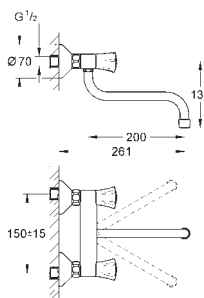

31 187 001

cromado

136,95

Costa L
Monobloco de lava-loiça 1/2"
Manipulos metálicos
Isolamento térmico
Acabamento **GROHE Long-Life**
Castelos de longa duração GROHE Long-Life
Perlator tipo „Mousseur“
Bica giratória
Ângulo de 360°
Comprimento 200 mm
Rácores em S (150 ± 25)
Caudal max. (a 3 bar): 13 l/min