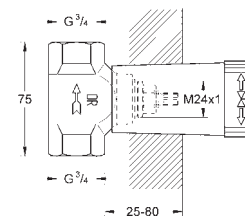

29 802 000

cromado

54,48

Corpo encastrável 3/4"
Cone de proteção
União de rosca 3/4"