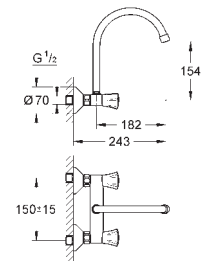

31 191 001

cromado

136,95

Costa L
Monobloco de lava-loiça 1/2"
Montagem na parede
Manipulos metálicos
Isolamento térmico
Acabamento **GROHE Long-Life**
Castelos de longa duração GROHE Long-Life
Perlator tipo „Mousseur“
Bica tubular
Caudal max. (a 3 bar): 13 l/min