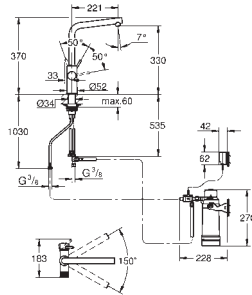

30 589 000

cromado

742,68

**GROHE Blue Pure Minta
Starter Kit com filtro tamanho S**

Composto por:
Monocomando de lava-louça com filtro
1 furo para instalação
Bica em L
Manípulo separado para água filtrada
Cartucho de discos cerâmicos **GROHE SilkMove** 28 mm
Bica giratória
Ângulo de rotação do manípulo de 150°
Perilatores internos separados para água filtrada e não filtrada
Ligações flexíveis
Cabeça de filtro GROHE Blue
GROHE Blue filtro tamanho S para redução da dureza da água e sabor premium
Capacidade de 600 l a 20° dKH
Caudalímetro para medição duradoura com pilhas 2 x AA