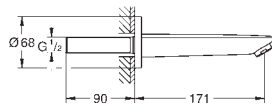

13 255 001

cromado

50,47

BauCosmopolitan

Bica de banheira 1/2"

Montagem na parede

Acabamento **GROHE Long-Life**

Perlator tipo „Mousseur"

Comprimento da bica: 171 mm

Rosca macho 1/2"