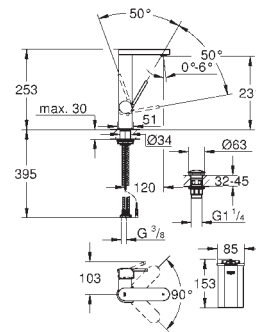

23 959 003

cromado

1.001,12

GROHE Plus

Monocomando de lavatório 1/2" com visor LED Tamanho L

Display LED indicador de temperatura
Inversor Infravermelhos: Mousseur / Eco Spray
Com recolha assistida
1 furo para instalação
Manipulo metálico
Cartucho de discos cerâmicos **GROHE SilkMove** 28 mm
Com limitador ecológico de temperatura
Acabamento **GROHE Long-Life**
GROHE Water Saving para menor consumo e jato perfeito
Caudal máximo (a 3 bar): 5 l/min
Mousseur **SpeedClean**
GROHE AquaGuide com mousseur regulável
Sistema de instalação rápida
Bica giratória com encaixe fácil
Ângulo de 90°
Corpo liso com válvula click clack
Ligações flexíveis
Pilha alcalina de 1,5 V, 4 x mono cell
Bateria externa