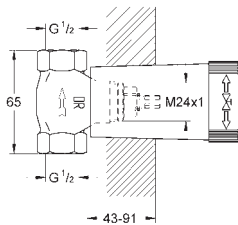

Idem, Ligação soldada de Ø 22 mm

29 032 000

43,84

Elemento encastrável

Castelo pré-montado de 1/2"

43 - 91 mm