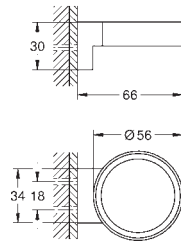

GROHE SELECTION

Referência Cor P.V.P.R. (€)

41 027 000	cromado	88,07
41 027 DC0	supersteel	123,31
41 027 GL0	cool sunrise	132,11
41 027 GN0	brushed cool sunrise	140,92
41 027 DA0	warm sunset	132,11
41 027 DL0	brushed warm sunset	140,92
41 027 A00	hard graphite	132,11
41 027 AL0	brushed hard graphite	140,92

**Selection
Suporte**

Material: metal
Para dispensador de sabonete Selection (41 028 xx0/41 218 KF0) ou copo Selection (41 029 000)
Fixação oculta
Acabamento **GROHE Long-Life**

41 217 KF0	phantom black	123,31
Idem, exclusivo Profissional