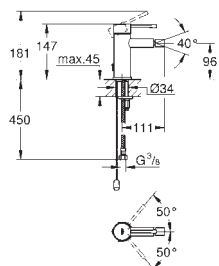

32 934 001	cromado	209,71
24 395 KF1	phantom black	303,45

Essence
Monocomando de bidê 1/2" Tamanho S
Cartucho de discos cerâmicos **GROHE SilkMove 28 mm**
Com limitador ecológico de temperatura
Acabamento **GROHE Long-Life**
GROHE Water Saving para menor consumo e jato perfeito
Caudal máximo (a 3 bar): 5 l/min
Sistema de instalação **GROHE FastFixation Plus**
Mousseur com rótula orientável
Corrente deslizante
Ligações flexíveis