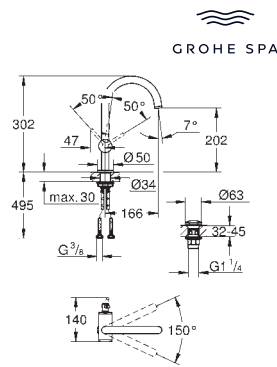

24 362 000	cromado	550,81
24 362 DC0	supersteel	771,15
24 362 GL0	cool sunrise	826,23
24 362 DA0	warm sunset	826,23
24 362 AL0	brushed hard graphite	881,31

Atrio
Monocomando de lavatório 1/2"
Tamanho L

Cartucho de discos cerâmicos GROHE SilkMove 28 mm
Com limitador ecológico de temperatura
Acabamento GROHE Long-Life
GROHE Water Saving para menor consumo e jato perfeito
Caudal máximo (a 3 bar): 5 l/min
Bica giratória com mousseur
Bica ajustável para rotação 0° / 150° / 360°
Válvula click-clack 1 1/4"
Ligações flexíveis