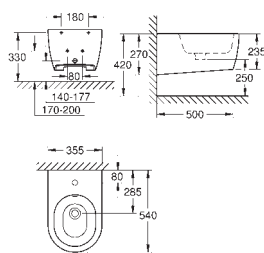

39 577 001

alpine white

129,17

**Essence Assento com soft close**  
Com tampa  
Função de remoção rápida  
Amovível  
Material: duroplast  
Inclui kit de fixação  
Dobradiças de aço inoxidável  
Facilidade de fixação  
Compatível com todas as sanitas Essence