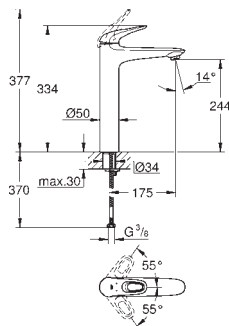

23 570 003 cromado 327,29

Eurostyle
Monocomando de lavatório 1/2"
Tamanho XL
Para lavatórios altos
Cartucho de discos cerâmicos **GROHE SilkMove** 35 mm
Com limitador ecológico de temperatura
Acabamento **GROHE Long-Life**
GROHE Water Saving para menor consumo e jato perfeito
Caudal máximo (a 3 bar): 5 l/min
GROHE FastFixation sistema de rápida instalação
Ligações flexíveis