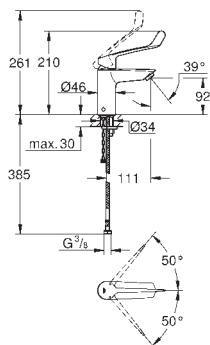

GROHE EUROSMART CARE

Referência

Cor

P.V.P.R. (€)

23 984 003

cromado

214,84

Eurosmart

Monocomando de lavatório 1/2"

Tamanho S

Proteção termostática que previne escaldões
Temperatura máxima ajustável
Desinfecção térmica sem reajustamento de temperatura
Ferramenta para desinfecção térmica incluída

1 furo para instalação

Manípulo metálico

Comprimento do manípulo de 147 mm

Cartucho de discos cerâmicos **GROHE SilkMove** 28 mm

Limitador ecológico de caudal

Vias de água separadas - sem chumbo e níquel

Válvulas anti-retorno integradas

Filtros anti-sujidade

Caudal máximo (a 3 bar): 4 l/min

Perlator com saída laminar

GROHE FastFixation sistema de rápida instalação

Corpo liso

Ligações flexíveis

Máx. diferencial de pressão 5:1

Edição Profissional

23 985 003

cromado

231,16