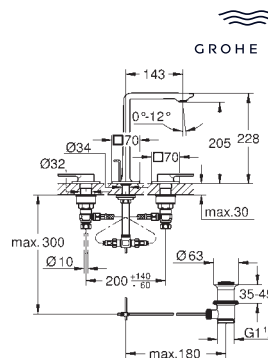

**GROHE Water Saving** para menor consumo e jato perfeito

Corpo liso com válvula click clack

**GROHE AquaGuide** mousseur ajustável

Comprimento: 185 mm

Com válvula click clack

**Ligações flexíveis**

Limitador de temperatura