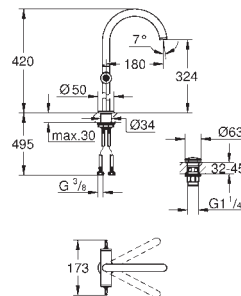

21 140 000
21 140 DC0
21 140 GL0
21 140 DA0
21 140 AL0

cromado
supersteel
cool sunrise
warm sunset
brushed hard graphite

807,87
1.131,01
1.211,80
1.211,80
1.292,59

Atrio Private Collection

Monobloco de lavatório 1/2" Tamanho XL

Para lavatórios altos

Castelos de discos cerâmicos 1/2", 90°

Acabamento **GROHE Long-Life**

GROHE Water Saving para menor consumo e jato perfeito

Caudal máximo (a 3 bar): 5 l/min

Sistema de instalação rápida

Bica giratória

Perlator tipo „Mousseur“

Bica ajustável para rotação 0° / 150° / 360°

Válvula click-clack 1 1/4"

Ligações flexíveis

Para manipulados retos

Para ser combinado com os conjuntos de manipulados retos 48 458, 48 459 ou

48 646, por favor encomenda separadamente