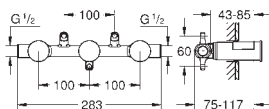

29 025 002

336,91

Elemento encastrável para misturadora de lavatório 1/2" (3 furos)

Profundidade de instalação 43 a 85 mm

Permite a impermeabilização da construção da parede em redor do corpo

Com manga de vedação