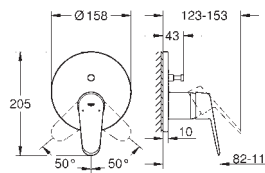

226,03

**Eurodisc Cosmopolitan**  
**Monocomando com inversor de 2 vias**

**Elemento exterior**

GROHE Rapido SmartBox (35 600/35 604)

Cartucho de discos cerâmicos **GROHE SilkMove** 46 mm

Acabamento **GROHE Long-Life**