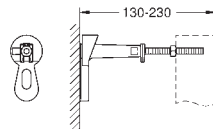

Para instalação na parede deve encomendar o esquadro de fixação 38 558 00M (vendido separadamente)

38 558 00M

cromado

18,96

**Rapid SL**

**Esquadro de fixação**

**Montagem diante de parede resistente**

Para fixar os elementos na parede