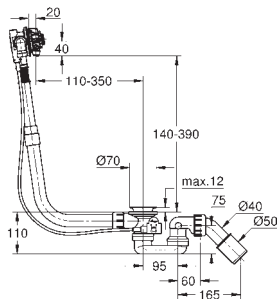

28 991 000 **cromado** **353,05**
Talentofill
Válvula automática de banheira com enchimento
Para banheiras extensíveis
Sem elemento exterior
Com sifão e curva de saída de 45°