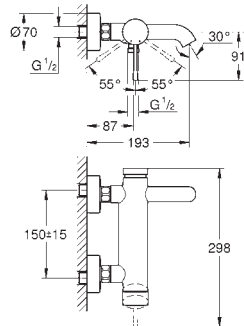

25 250 001	cromado	294,29
25 250 DC1	supersteel	412,00
25 250 GL1	cool sunrise	441,43
25 250 GN1	brushed cool sunrise	470,85
25 250 DA1	warm sunset	441,43
25 250 DL1	brushed warm sunset	470,85
25 250 A01	hard graphite	441,43
25 250 AL1	brushed hard graphite	470,85
25 250 KF1	phantom black	412,00

Essence
Monocomando de banheira e duche 1/2"
Montagem na parede
Manípulo metálico
Cartucho de discos cerâmicos **GROHE SilkMove** 35 mm
Com limitador ecológico de temperatura
Acabamento **GROHE Long-Life**
Inversor automático: banheira/duche
Perlator tipo „Mousseur“
Saída para bicha de chuveiro 1/2"
Válvulas anti-retorno integradas
Rácores em S (150 ± 25)
Edição Profissional
Substitui monocomando Essence 33 624 xx1