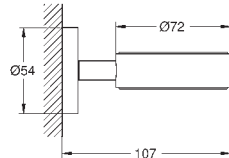

GROHE ESSENTIALS

Referência Cor P.V.P.R. (€)

40 369 001	cromado	42,23
40 369 DC1	supersteel	59,12
40 369 GL1	cool sunrise	63,35
40 369 GN1	brushed cool sunrise	67,57
40 369 DA1	warm sunset	63,35
40 369 DL1	brushed warm sunset	67,57
40 369 A01	hard graphite	63,35
40 369 AL1	brushed hard graphite	67,57

Essentials Suporte

Material: metal

Para copo (40 372 001)

Saboneteira (40 368 001) ou dispensador sabão (40 394 001)

Acabamento **GROHE Long-Life**

Adequado para aparafusar (inclui parafusos e cavilhas) ou colar (cola 40 915 000 encomendado em separado)

Peso máximo: 5 kg

A capacidade de retenção especificada é válida apenas para carga estática (aplicada lentamente) e para a utilização prevista

102466 243 0	matte black	54,91
Idem, exclusivo Professional