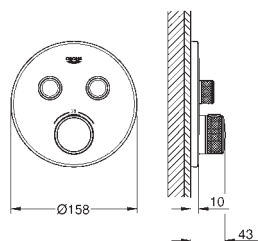

Grotherm SmartControl

Termostática encastrável com 2 saídas

Elemento exterior

GROHE Rapido SmartBox (35 600/35 604)

Acabamento **GROHE Long-Life**

SmartControl pressionar para LIGAR-DESLIGAR, rodar para ajustar o caudal

Símbolos permutáveis

Cartucho compacto **GROHE TurboStat** com termoelemento em cera

GROHE ProGrip manípulo com relevo

Limitador de temperatura **GROHE SafeStop 38°C**

GROHE SafeStop Plus (opcional) limitador de temperatura a 43°C / 46°C

Filtros anti-sujidade e válvulas anti-retorno

Diferentes saídas funcionam simultaneamente

Sem elemento encastrável

Desempenho de fluxo:

Saída B = 24 l/min

Saída C = 26 l/min

Saída B+C = 29 l/min

35 604 000	93,59
Elemento encastrável universal GROHE Rapido SmartBox Edição Profissional