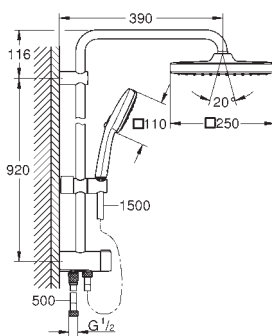

26 694 001

cromado

325,27

Tempesta System 250 Cube

Sistema de duche com inversor

Inversor: automático / manual

Composto por:

Braço de chuveiro horizontal 390 mm, ajustável antes da instalação

Inversão entre chuveiro de mão, chuveiro de teto ou chuveiro de teto com configuração Eco

Chuveiro de teto Tempesta 250 Cube (26 685)

2 jatos (inversor)

Rain, SmartRain

Rótula orientável

Ângulo de rotação $\pm 10^\circ$

Chuveiro de mão Tempesta Cube 110 (27 574)

Jatos:

Rain, Jet, Massage

Com suporte ajustável em altura

Distância entre o inversor e suporte: 920 mm

Bicha de duche Relaxflex 1500 mm (28 151)

Flexível Relaxflex 500 mm (22 115)

Instalação flexível: conexão ao monocomando / curva de saída para

abastecimento de água com ligação de 1/2" à bicha de chuveiro de 500 mm

Caudal máximo (a 3 bar): 7,4 l/min

GROHE Water Saving para menor consumo e jato perfeito

GROHE SmartSwitch - facilidade em alternar o seu jato preferido

Jato perfeito com o **GROHE DreamSpray**

ShockProof anel de silicone à prova de choque que previne danos causados pela queda do chuveiro

Acabamento **GROHE Long-Life**

Sistema anticalcário **SpeedClean**

Guia de água interior para longa duração

Adequado para utilização com esquentadores a partir de 18 kWh

Caudal mínimo recomendado 7 l/min.

Pressão mínima 1,0 bar

Edição Profissional