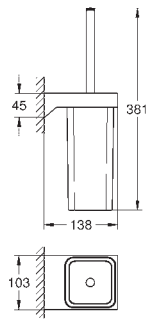

GROHE SELECTION CUBE

Referência

Cor

P.V.P.R. (€)

40 857 000

cromado

217,37

Selection Cube

Porta escova

Material: vidro / metal

Montagem na parede

Fixação oculta

Acabamento **GROHE Long-Life**