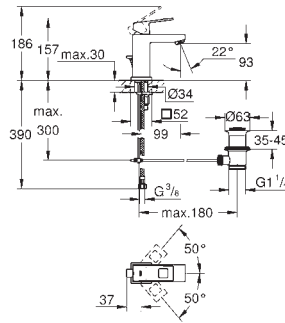

GROHE EUROCUBE

Referência

Cor

P.V.P.R. (€)

23 127 00E
23 127 DC0
23 127 AL0

cromado
supersteel
brushed hard graphite

285,51
399,71
456,80

Eurocube

Monocomando de lavatório 1/2"

Tamanho S

Manípulo metálico

Cartucho de discos cerâmicos **GROHE SilkMove** 28 mm

Limitador de temperatura

Acabamento **GROHE Long-Life**

GROHE Water Saving para menor consumo e jato perfeito

Caudal máximo (a 3 bar): 5 l/min

Sistema de instalação **GROHE FastFixation Plus**

Válvula automática 1 1/4"

Ligações flexíveis

23 132 00E

cromado

277,89

Idem, corpo liso