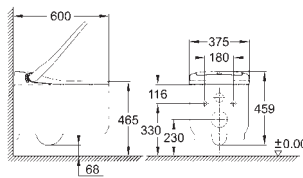

2 braços de chuveiro ajustáveis dedicados (1 para área posterior, 1 jato para senhora)

Via separada de água para jato de senhora

Jato oscilante (movimento automático frente-trás)

Jato de massagem

Intensidade do jato ajustável

Limpeza automática dos braços de chuveiro antes e depois de cada utilização

Fornecimento ilimitado de água quente graças ao esquentador de fluxo contínuo integrado

Temperatura ajustável

Funções adicionais:

Secador de ar quente com temperatura ajustável

Absorção automática de odores

Função PlasmaCluster - tecnologia de iões

Descalcificação

Assento Duroplast WC e tampa com função automática de abertura/fecho

Sensor infravermelho de deteção de presença

Painel de controlo no assento

Interruptor ON/OFF

Luz de presença noturna

Conexões de fornecimento de água e fonte de alimentação ocultas

Controlo remoto

App para smartphone IOS

Inclui:

Camada de proteção contra ruído, bases de montagem e braços de chuveiro

Controlo remoto manual com suporte de parede

Filtro de carbono ativo para absorção de odores

Conjunto de conexão de abastecimento de água à cisterna

Protetores dos braços de chuveiro

Cabo com sistema de encaixe no dispositivo

Pressão 0,05 - 1 MPa (0,5 - 10 bar)

Tensão nominal 220-240 V AC

Frequência principal 50-60 Hz

Proteção tipo IPX4

Em conformidade com EN 1717

Aprovado pela CE

Recomendado em combinação com um elemento GROHE Rapid SLX (1,13 m de altura de instalação)