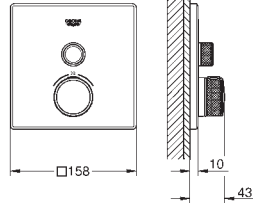

GROHE GROHTHERM SMARTCONTROL

Referência

Cor

P.V.P.R. (€)

29 123 000	cromado	660,99
29 123 GN0	brushed cool sunrise	1.057,57
29 123 A00	hard graphite	991,48

Grotherm SmartControl
Termostática encastrável com 1 saída

Elemento exterior

GROHE Rapido SmartBox (35 600/35 604)

Acabamento **GROHE Long-Life**

SmartControl pressionar para LIGAR-DESLIGAR, rodar para ajustar o caudal

Símbolos permutáveis

Cartucho compacto **GROHE TurboStat** com termoelemento em cera

GROHE ProGrip manípulo com relevo

Limitador de temperatura **GROHE SafeStop 38°C**

GROHE SafeStop Plus (opcional) limitador de temperatura a 43°C / 46°C

Filtros anti-sujidade e válvulas anti-retorno

Sem elemento encastrável

Desempenho do fluxo:

Saída A = 34 l/min

Saída B/C = 29 l/min

35 604 000
Elemento encastrável universal GROHE Rapido SmartBox
Edição Profissional

93,59

29 124 000	cromado	719,73
29 124 DC0	supersteel	1.007,63
29 124 GL0	cool sunrise	1.079,60
29 124 GN0	brushed cool sunrise	1.151,57
29 124 DA0	warm sunset	1.079,60
29 124 DL0	brushed warm sunset	1.151,57
29 124 A00	hard graphite	1.079,60
29 124 AL0	brushed hard graphite	1.151,57