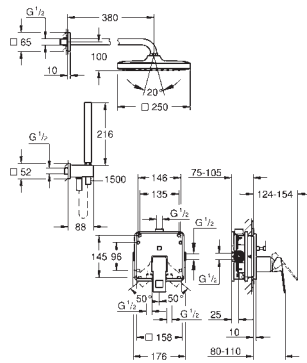

|            |         |        |
|------------|---------|--------|
| 25 289 000 | cromado | 721,76 |
|------------|---------|--------|

**Eurocube**  
**Conjunto de duche com Tempesta 250 Cube**

Composto por: