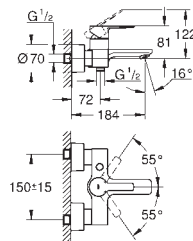

33 849 001	cromado	416,97
33 849 DC1	supersteel	583,76
33 849 AL1	brushed hard graphite	667,15

Lineare
Monocomando de banheira e duche 1/2"
Montagem na parede
Manípulo metálico
Cartucho de discos cerâmicos **GROHE SilkMove** 35 mm
Com limitador ecológico de temperatura
Acabamento **GROHE Long-Life**
Inversor automático: banheira/duche
Perlator tipo „Mousseur“
Saída para bicha de chuveiro 1/2"
Válvulas anti-retorno integradas
Rácores em S (150 ± 25)
Pressão mínima 1,0 bar
Instalação à bancada opcional com colunas prismáticas 12 030 000