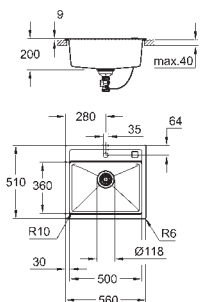

31 651 AP0

granite black

443,92

K700

Lava-louça Composite

Modelo: K700 60-C 56/51 1.0

Tipo de instalação: superior

Material: quartzo composite

Absorvedor de ruído **GROHE Whisper**

Dimensão mín. móvel: 600 mm

Dimensões: 560 x 510 mm

1 cuba: 500 x 360 x 200 mm

Sistema de montagem **GROHE FastFixation**

Medidas de corte: 545 x 495 mm

Inclui: válvula automática, conjunto de escoamento, válvula com cesto e kit de montagem

Opcional: válvula automática (40 986 SD0)

Acessórios de fixação: 8

Resistente ao calor até 180° C