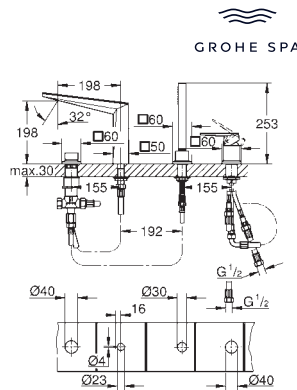

29 527 000	cromado	3.102,68
29 527 DC0	supersteel	4.654,03
29 527 ALO	brushed hard graphite	4.964,29

Allure Brilliant Private Collection
Combinação monocomando de banheira e duche
Manipulo em Caesarstone preto
Bica com incrustação em Caesarstone Vanilla Noir
Composto por:
Fixação da bica pré-montada
Manipulo monocomando
Inversor para banheira/duche
Chuveiro de mão Rainshower Aqua Cube Stick
Bicha metálica 2000 mm (cromada)
Para utilizar com 29 037 000

29 037 000		1.068,68

Estrutura de base para instalação sob o revestimento de azulejos