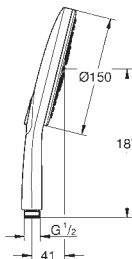

26 590 000

cromado

131,03

Rainshower SmartActive 150
Chuveiro de mão 3 jatos

Tipos de jato:

Jatos: Rain, Jet, ActiveMassage

GROHE Water Saving para menor consumo e jato perfeito

Caudal máximo (a 3 bar): 8.5 l/min

Jato perfeito com o **GROHE DreamSpray**

GROHE SmartTip seleção do tipo de jato

Acabamento **GROHE Long-Life**

Sistema anticalcário **SpeedClean**

Guia de água interior para longa duração

Sistema de montagem universal: adaptável a todas

as bichas de chuveiro standard

Adequado para utilização com esquentadores

Rosca 1/2"