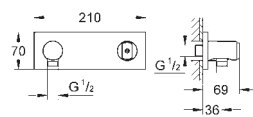

26 878 000 cromado 431,60

Grotherm F
Curva de saída com suporte de chuveiro integrado
Saída para bicha de chuveiro 1/2"
Instalação vertical e horizontal
Válvulas anti-retorno
Para usar com o encastrável 35 107 000 (ligação 1/2") / 35 108 000 (1/2" NPT),
vendido separadamente
Chuveiro de mão e bicha do chuveiro vendidos separadamente

GROHE SPA

35 107 000 cromado 290,83
Encastrável Grotherm F para 26 878 000