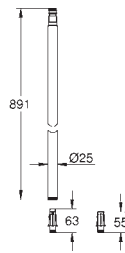

15 cm maior que o tubo original

Para sistemas de duche Euphoria SmartControl 26 507 and 26 508

Acabamento **GROHE Long-Life**

Não é adequado com todos os sistemas de duche

48 498 000

cromado

144,39

**Tubo de sistema de duche para adaptação**