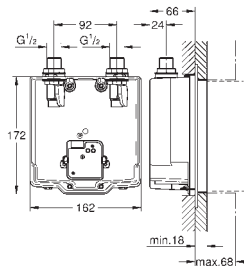

36 339 001

311,20

**Eurosmart Cosmopolitan E
Elemento encastrável
Com mistura de águas**

Caixa encastrável 192 x 95 x 240 mm
2 torneiras de corte
Adequado para
36 315 000, 36 412 000, 36 376 000
Permite a impermeabilização da construção da parede em redor do corpo
Com manga de vedação