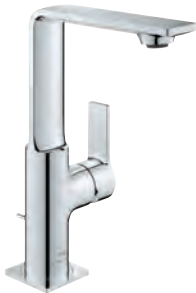

32 146 001
32 146 GN1
32 146 DL1

cromado
brushed cool sunrise
brushed warm sunset

668,69
1.069,91
1.069,91

Allure
Monocomando de lavatório 1/2"

Tamanho L

Bica giratória

Cartucho de discos cerâmicos **GROHE SilkMove** 28 mm

GROHE Water Saving para menor consumo e jato perfeito

Caudal máximo (a 3 bar): 5 l/min

Sistema de instalação **GROHE FastFixation Plus**

GROHE AquaGuide mousseur ajustável

Válvula automática 1 1/4"

Ligações flexíveis

Limitador de temperatura