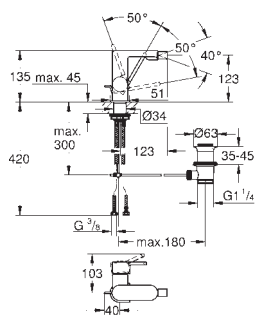

33 241 003	cromado	271,49

GROHE Plus
Monocomando de bidê 1/2"
Tamanho S
1 furo para instalação
Manipulo metálico
Cartucho de discos cerâmicos **GROHE SilkMove** 28 mm
Com limitador ecológico de temperatura
Acabamento **GROHE Long-Life**
Sistema de instalação rápida
Mousseur com rótula orientável
Válvula automática 1 1/4"
Ligações flexíveis
Pressão mínima 1,0 bar