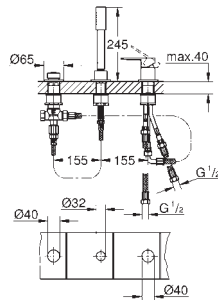

Ligações flexíveis

Válvulas anti-retorno

Para utilizar com 29 037 000

Para combinar com Talentofil 28990 / 28991

29 037 000		1.068,68
Estrutura de base para instalação sob o revestimento de azulejos		

23 792 001	cromado	2.102,97
23 792 DC1	supersteel	2.944,16
23 792 AL1	brushed hard graphite	3.364,75

Lineare

Monocomando de banheira 1/2", Montagem no chão

Elemento exterior

Para instalar com 45 984 001

Sem elemento encastrável

Cartucho de discos cerâmicos GROHE SilkMove 35 mm

Inversor automático: banheira/duche

Bica com mousseur

Projeção 271 mm

Com suporte para chuveiro

Chuveiro de mão metálico

Bicha de chuveiro 1250 mm