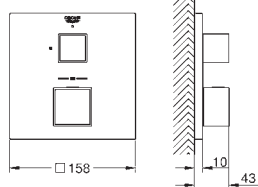

GROHE GROHTHERM ELEMENTOS EXTERIORES 2 VIAS

Referência Cor P.V.P.R. (€)

24 153 000	cromado	642,37
24 153 DC0	supersteel	899,32
24 153 AL0	brushed hard graphite	1.027,80

Grotherm Cube
Termostática para 1 saída com válvula de corte
Elemento exterior
GROHE Rapido SmartBox (35 600/35 604)
Cartucho compacto **GROHE TurboStat** com termoelemento em cera
Acabamento **GROHE Long-Life**
Encastrável com **GROHE FastFixation**
Espelho de metal com ajuste de 6°
Limitador de temperatura **GROHE SafeStop 38°C**
GROHE SafeStop Plus (opcional) limitador de temperatura a 43°C / 46°C
Filtros anti-sujidade e válvulas anti-retorno
Válvula de corte cerâmica, 120°
Desempenho do fluxo: saída B 27 l/min, saída C 30 l/min
Sem elemento encastrável

35 604 000		93,59
Elemento encastrável universal GROHE Rapido SmartBox Edição Profissional		

24 154 000	cromado	716,07
24 154 DC0	supersteel	1.002,49
24 154 AL0	brushed hard graphite	1.145,71