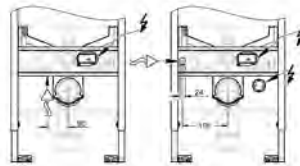

Eixo de revisão pequeno para placas de descarga pequenas

Pode ser utilizado à frente de paredes sólidas, bem como à frente ou dentro de partições de parede em gesso cartonado

Armação em aço galvanizado, autoportante

Para revestimento em seco, totalmente pré-montado

Ligações não ajustáveis

Ajuste rápido de altura

Acessórios de fixação

Certificação TÜV

2 cavilhas e porcas para fixar WC

Sistema de fixação para a louça sanitária

Distância entre cavilhas 180/230 mm

Curva de saída Ø 90 mm

Profundidade ajustável

Redutor Ø 90/110 mm

Acessórios de ligação e descarga

A cisterna GDX, 6 l, contém as seguintes características:

Regulação de fábrica 6l e 3l

Válvula de descarga pneumática AV1 para Dual-flush ou descarga única

Entrada de água da direita, parte de trás ou de cima

Insonorizado - Grupo I

Isolamento contra condensações

Ligação de enchimento de 1/2" com torneira de esquadria integrada e tubo de descarga

Sem necessidade de ferramentas para instalação do eixo de inspeção, inclui proteção para a fase de construção

Para utilização vertical

Inclui um gestor de fluxo

Reduz o volume da descarga

Previne respingo em sanitas sem aro

Fácil regulação do fluxo através do eixo de inspeção sem remoção das válvulas

Para instalação na parede deve encomendar o esquadro de fixação 38 558 00M (vendido separadamente)

Para placas de acionamento 156 x 197 mm, por favor peça o eixo de revisão 66 791 000 (encomendado em separado)