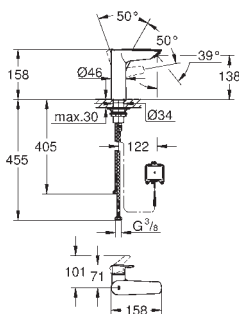

**GROHE FastFixation** sistema de rápida instalação

Corpo liso com válvula click clack

**Ligações flexíveis**

Edição Profissional

23 975 003

cromado

433,85

23 975 2433