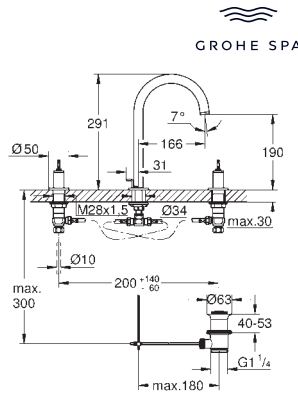

Referência

Cor

P.V.P.R. (€)

Referência	Cor	P.V.P.R. (€)
20 593 000	cromado	734,43
20 593 DC0	supersteel	1.028,20
20 593 GL0	cool sunrise	1.101,64
20 593 DA0	warm sunset	1.101,64
20 593 AL0	brushed hard graphite	1.175,08

Atrio Private Collection
Misturadora de lavatório 1/2" (3 furos) Tamanho L
Castelos de discos cerâmicos 1/2", 90°
Acabamento **GROHE Long-Life**
GROHE Water Saving para menor consumo e jato perfeito
Caudal máximo (a 3 bar): 5 l/min
Bica giratória
Perlator tipo „Mousseur“
Bica ajustável para rotação 0° / 150° / 360°
Válvula automática 1 1/4"

Ligações flexíveis

Para manipulados retos

Para ser combinado com os conjuntos de manipulados retos 48 458, 48 459 ou 48 646, por favor encomenda separadamente