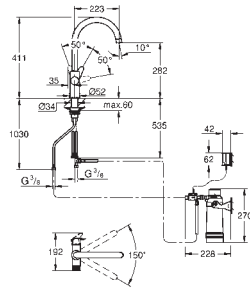

30 581 000

cromado

572,48

**GROHE Blue Pure BauCurve
Starter Kit com filtro tamanho S**

Composto por:
Monocomando de lava-louça com filtro
1 furo para instalação
Bica em C
Manípulo separado para água filtrada
Cartucho de discos cerâmicos **GROHE SilkMove** 28 mm
Bica giratória
Ângulo de rotação do manípulo de 150°
Perilatores internos separados para água filtrada e não filtrada
Ligações flexíveis
Cabeça de filtro GROHE Blue
GROHE Blue filtro tamanho S para redução da dureza da água e sabor premium
Capacidade de 600 l a 20° dKH
Caudalímetro para medição duradoura com pilhas 2 x AA