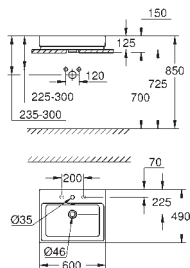

39 477 00H

alpine white

311,84

Cube Ceramic Lavatório de pousar 60

Parte traseira lisa
1 furo central, 2 orifícios laterais pré-perfurados
Com overflow
600 x 490 mm
Inclui kit de fixação
Cerâmica
GROHE PureGuard revestimento antiaderente e antibacteriano
16 peças por palete