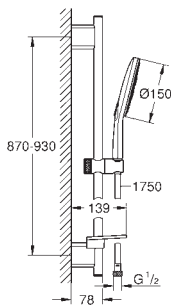

Rainshower SmartActive 150

Conjunto de duche 3 jatos

Composto por:

Chuveiro de mão Rainshower SmartActive 150 (26 590)

Caudal máximo (a 3 bar): 8.5 l/min

Rampa de chuveiro 900 mm

Suporte deslizante articulado

Bicha de chuveiro de 1,75 m 1/2" x 1/2" (28 388 000)

Saboneteira **GROHE EasyReach**

GROHE Water Saving para menor consumo e jato perfeito

Jato perfeito com o **GROHE DreamSpray**

GROHE FastFixation Plus distância ajustável entre suportes para adaptação aos furos pré-existentis

Sistema anticalcário **SpeedClean**

Guia de água interior para longa duração

Sistema de rotação livre da bicha do chuveiro **TwistStop**

Adequado para utilização com esquentadores