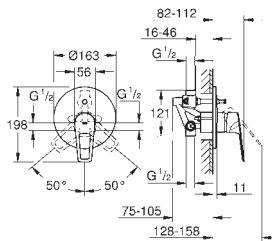

29 081 001

cromado

176,67

BauLoop

Monocomando de banheira e duche 1/2"

Encastrável

Composto por:

Elemento exterior

Manípulo metálico

Elemento encastrável

Cartucho de discos cerâmicos GROHE Long-Life 46 mm

Acabamento **GROHE Long-Life**

Limitador ecológico de caudal

Inversor automático: banheira/duche

Espelho e junta de vedação

Limitador de temperatura opcional

Edição Profissional