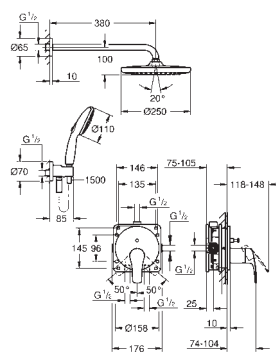

25 288 000	cromado	611,37

Eurosmart
Conjunto de duche com Tempesta 250
Composto por:
Monocmando com inversor e duas vias (24 043)
Elemento encastrável **GROHE Rapido SmartBox** universal, 1/2" (35 604)
Conjunto de chuveiro de parede **Tempesta 250** 9.5 l/min (26 668) com braço de chuveiro horizontal 380 mm
Chuveiro de mão **Tempesta 110** com 2 jatos (27 597)
Curva de saída 1/2" com suporte de parede para chuveiro (28 679)
Bicha de chuveiro **Rotaflex 1500** mm 1/2" x 1/2" (28 409)
Regulador de caudal opcional 9.5 l/min incluído para o chuveiro de mão