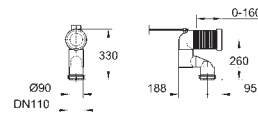

39 551 000

Curva de descarga WC
Vertical
Comprimento ajustável
200 a 250 mm da parede

193,47