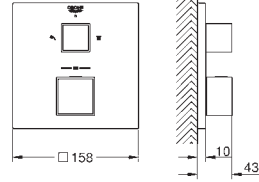

GROHE SPA

GROHE ALLURE BRILLIANT

Referência Cor P.V.P.R. (€)

24 154 000	cromado	716,07
24 154 DC0	supersteel	1.002,49
24 154 ALO	brushed hard graphite	1.145,71

Grohtherm Cube
Termostática de duche para 2 saídas com válvula de corte/inversor integrado

Elemento exterior
GROHE Rapido SmartBox (35 600/35 604)
Cartucho compacto **GROHE TurboStat** com termoelemento em cera
Acabamento **GROHE Long-Life**
Encastrável com **GROHE FastFixation**
Espelho de metal com ajuste de 6°
Símbolos de chuveiro de teto e chuveiro de mão
Limitador de temperatura **GROHE SafeStop 38°C**
GROHE SafeStop Plus (opcional) limitador de temperatura a 43°C / 46°C
GROHE AquaDimmer, válvula de corte/inversor integrado
Desempenho do fluxo: saída B 27 l/min, saída C 30 l/min
Sem elemento encastrável

35 604 000		93,59
Elemento encastrável universal GROHE Rapido SmartBox Edição Profissional		

GROHE SPA

29 405 000	cromado	2.084,71
29 405 DC0	supersteel	2.918,59
29 405 ALO	brushed hard graphite	3.335,53

Allure Brilliant
Combinação monocomando de banheira e duche

Composto por:
Fixação da bica pré-montada
Manipulo monocomando
Inversor para banheira/duche
Chuveiro de mão Rainshower Aqua Cube Stick 6,5 l/min
Bicha metálica 2000 mm (cromada)
Para utilizar com 29 037 000