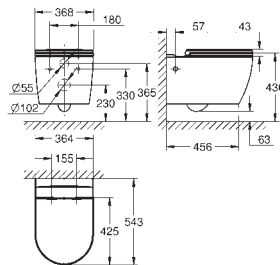

103860 SH0 0

alpine white

364,71

**Bau Ceramic
Conjunto de sanita suspensa**

Composto por:
WC suspenso Bau
Para cisternas encastráveis
Descarga à parede
Rimless
Volume de descarga 3/5 l
Cerâmica
Assento de sanita com tampa (39 913 001)
Soft close
Função de remoção rápida
Amovível
Material: duroplast
Inclui kit de fixação

novο