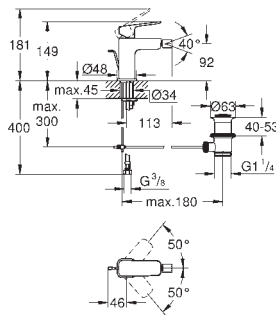

101810 000 0 cromado 133,45
101810 243 0 matte black 173,48

GROHE Cubeo
Monocomando de bidé 1/2" Tamanho S
1 furo para instalação
Manipulo metálico
Cartucho de discos cerâmicos **GROHE SilkMove** 28 mm
Limitador ecológico de caudal
Com limitador ecológico de temperatura
GROHE Water Saving para menor consumo e jato perfeito
Caudal máximo (a 3 bar): 5 l/min
Rótula orientável
Válvula automática 1 1/4"
Ligações flexíveis

novο