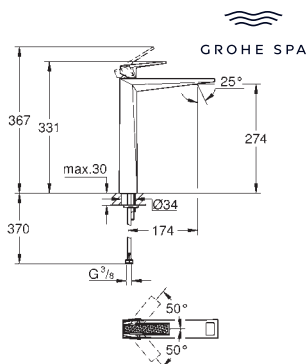

24 417 000	cromado	1.786,39
24 417 DC0	supersteel	2.679,57
24 417 AL0	brushed hard graphite	2.858,21

Allure Brilliant Private Collection
Monocomando de lavatório 1/2"
Tamanho XL
Manipulo com textura
Para lavatórios altos
Cartucho de discos cerâmicos **GROHE SilkMove 28 mm**
Limitador de temperatura
GROHE Water Saving para menor consumo e jato perfeito
Caudal máximo (a 3 bar): 5 l/min
Sistema de montagem **GROHE FastFixation**
Bica com mousseur integrado
Corpo liso
Ligações flexíveis