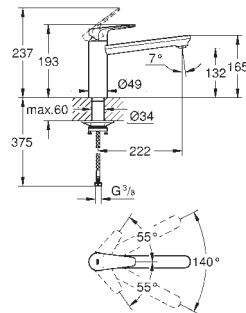

31 693 000

cromado

124,95

BauEdge

Monocomando de lava-louça 1/2"

Bica média
1 furo para instalação
Acabamento **GROHE Long-Life**
Cartucho de discos cerâmicos GROHE Long-Life 35 mm
Vias de água separadas - sem chumbo e níquel
Bica giratória
Ângulo de rotação do manipulador de 140°
Mousseur com ranhura para substituição sem necessidade de ferramentas
Ligações flexíveis
Conjunto de fixação metálico
Caudal máximo (a 3 bar): 11 l/min