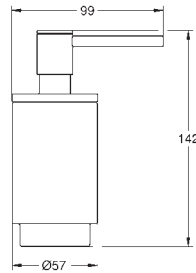

41 028 000	cromado	88,07
41 028 DC0	supersteel	123,31
41 028 GL0	cool sunrise	132,11
41 028 GN0	brushed cool sunrise	140,92
41 028 DA0	warm sunset	132,11
41 028 DL0	brushed warm sunset	140,92
41 028 A00	hard graphite	132,11
41 028 AL0	brushed hard graphite	140,92

Selection

Doseador de sabonete
Material: vidro / metal
120 ml de capacidade
Compatível com o suporte: 41 027 xx0/41 217 KF0
Acabamento **GROHE Long-Life**

41 218 KF0	phantom black	123,31
Idem, exclusivo Profissional