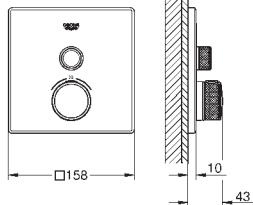

29 123 000	cromado	660,99
29 123 GN0	brushed cool sunrise	1.057,57
29 123 A00	hard graphite	991,48

Grohtherm SmartControl
Termostática encastrável com 1 saída

Elemento exterior

GROHE Rapido SmartBox (35 600/35 604)

Acabamento **GROHE Long-Life**

SmartControl pressionar para LIGAR-DESLIGAR, rodar para ajustar o caudal

Símbolos permutáveis

Cartucho compacto **GROHE TurboStat** com termoelemento em cera

GROHE ProGrip manípulo com relevo

Limitador de temperatura **GROHE SafeStop 38°C**

GROHE SafeStop Plus (opcional) limitador de temperatura a 43°C / 46°C

Filtros anti-sujidade e válvulas anti-retorno

Sem elemento encastrável

Desempenho do fluxo:

Saída A = 34 l/min

Saída B/C = 29 l/min

35 604 000
Elemento encastrável universal GROHE Rapido SmartBox
Edição Profissional

93,59

29 124 000	cromado	719,73
29 124 DC0	supersteel	1.007,63
29 124 GL0	cool sunrise	1.079,60
29 124 GN0	brushed cool sunrise	1.151,57
29 124 DA0	warm sunset	1.079,60
29 124 DL0	brushed warm sunset	1.151,57
29 124 A00	hard graphite	1.079,60
29 124 AL0	brushed hard graphite	1.151,57