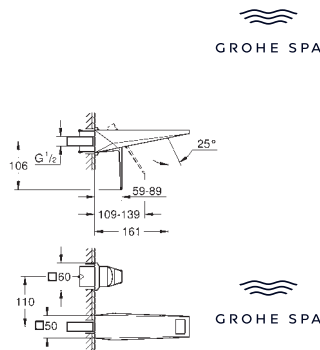

29 402 000	cromado	947,59
29 402 DC0	supersteel	1.326,63
29 402 AL0	brushed hard graphite	1.516,15

Allure Brilliant
Monocomando de lavatório (2 furos) Tamanho M
Montagem na parede
Elemento exterior
GROHE Water Saving para menor consumo e jato perfeito
Caudal máximo (a 3 bar): 5 l/min
Distância entre centros 110 mm
Comprimento da bica 161 mm

29 403 000	cromado	1.010,76
29 403 DC0	supersteel	1.415,07
29 403 AL0	brushed hard graphite	1.617,23

23 200 002 322,65
Encastrável para misturadora monocomando, montagem na parede