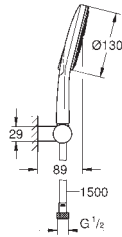

GROHE RAINSHOWER SMARTACTIVE

Referência Cor P.V.P.R. (€)

26 580 000 cromado 171,80

Rainshower SmartActive 130

Conjunto com suporte de parede 3 jatos

Composto por:

Chuveiro de mão Rainshower SmartActive 130 (26 574)

Caudal máximo (a 3 bar): 8.5 l/min

Suporte de parede articulado (27 055)

Bicha Silverflex 1.500 mm (28 364)

GROHE Water Saving para menor consumo e jato perfeito

Jato perfeito com o **GROHE DreamSpray**

Acabamento **GROHE Long-Life**

Sistema anticalcário **SpeedClean**

Guia de água interior para longa duração

Sistema de rotação livre da bicha do chuveiro **TwistStop**

Adequado para utilização com esquentadores

26 580 LS0 moon white 171,80

Idem, com superfície em branco