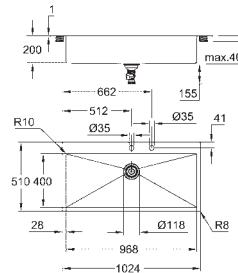

31 586 SD1

aço inoxidável

1.211,32

K800

Lava-louça em aço inoxidável

Modelo: K800 120-S 102.4/51 1.0

Tipo de instalação: superior ou à face

Material: aço inoxidável AISI 304 (V2A)

Espessura do material: 1 mm

Acabamento **GROHE Long-Life**

Tipo de acabamento: acetinado

Absorvedor de ruído **GROHE Whisper**

Dimensão mín. móvel: 1200 mm

Dimensões: 1024 x 510 mm

1 cuba: 968 x 400 x 200 mm

GROHE FastFixation sistema de rápida instalação

Medidas de corte (superior): 1009 x 495 mm (R3)

Escoamento: válvula automática com cesto Ø 3.5"/90 mm

Inclui: válvula automática, conjunto de escoamento, válvula com cesto e kit de montagem

Opcional: válvula automática (40 986 SD0)

Acessórios de fixação: 12

NOVO