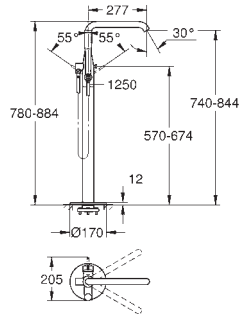

GROHE ESSENCE

Referência Cor P.V.P.R. (€)

25 248 001	cromado	1.585,97
25 248 DC1	supersteel	2.220,37
25 248 GL1	cool sunrise	2.378,97
25 248 GN1	brushed cool sunrise	2.537,56
25 248 DA1	warm sunset	2.378,97
25 248 DL1	brushed warm sunset	2.537,56
25 248 A01	hard graphite	2.378,97
25 248 AL1	brushed hard graphite	2.537,56
25 248 KF1	phantom black	2.220,37

Essence

Monocomando de banheira 1/2", Montagem no chão

Elemento exterior

Para instalar com 45 984 001

Sem elemento encastrável

Cartucho de discos cerâmicos GROHE SilkMove 35 mm

Inversor automático: banheira/duche

Bica giratória Perlator tipo „Mousseur“

Bica ajustável para rotação 0° / 150° / 360°

Com suporte para chuveiro

Chuveiro de mão metálico

Bicha de chuveiro de 1,25 m (28 362)

Edição Profissional

Substitui monocomando Essence 23 491 xx1

45 984 001	cromado	638,31
Elemento encastrável 1/2"