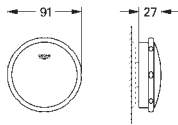

Referência Cor P.V.P.R. (€)

19 025 000 **cromado** **81,20**
Talento
Válvula automática de banheira
Espelho
Válvula automática de banheira
Elemento de fixação
Para combinar com Talentofill 28 939/ 28 943