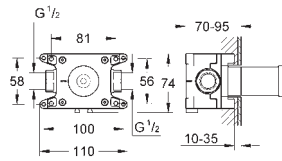

GROHE CONJUNTOS ENCASTRÁVEIS

Referência

Cor

P.V.P.R. (€)

35 028 000

185,16

GROHE Rapido C

Encastrável para controlo de volume

Para instalação da rede do sistema de duche Grotherm Personalizado

Membrana à prova de água para vedação da parede

Para instalação em alvenaria e pladur

Fluxo:

55 l/min. a 3 bar

Profundidade de instalação 70 - 95 mm