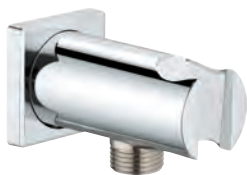

**Rainshower**  
**Curva de saída 1/2" com suporte**  
 Com espelho redondo  
 Ø 48 mm  
 Rosca 1/2"  
 Corpo metálico  
 Válvulas anti-retorno  
 Acabamento **GROHE Long-Life**

|            |                       |        |
|------------|-----------------------|--------|
| 26 659 000 | cromado               | 78,51  |
| 26 659 DC0 | supersteel            | 109,89 |
| 26 659 GL0 | cool sunrise          | 125,60 |
| 26 659 GN0 | brushed cool sunrise  | 133,45 |
| 26 659 DA0 | warm sunset           | 125,60 |
| 26 659 DL0 | brushed warm sunset   | 133,45 |
| 26 659 A00 | hard graphite         | 125,60 |
| 26 659 AL0 | brushed hard graphite | 133,45 |