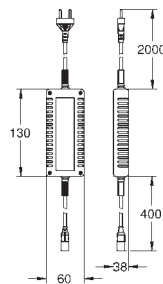

42 633 000

cromado

149,57

F-digital Deluxe

Transformador

Fonte de alimentação para caixa de unidade base (26 864 000 ou 36 476 000)

Cada fonte de alimentação para 2 módulos de luz/som

(36 472 000 ou 36 473 000)

Máximo de conexão de 2 transformadores (max. 8 elementos)

Cada transformador suporta 4 elementos (luz/som)

por módulo de luz - 1 dispositivo

por módulo de som: 1 dispositivo

Tensão de entrada: 90-240 V AC, 50-60 Hz

Tensão de saída: 12 V DC

Aprovado por CE e CCC