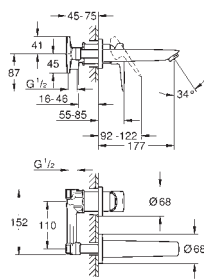

20 474 001

cromado

222,87

BauEdge
Misturadora de lavatório (2 furos)
Montagem na parede

Composto por:
Conjunto para instalação final e encastrável
Cartucho de discos cerâmicos GROHE Long-Life 35 mm
Limitador de temperatura opcional
Acabamento **GROHE Long-Life**
Distância entre centros 110 mm
Comprimento 177 mm