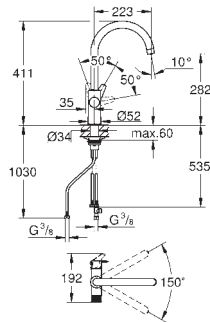

GROHE BLUE PURE

Referência

Cor

P.V.P.R. (€)

30 580 000

cromado

278,51

**GROHE Blue Pure BauCurve
Torneira com filtro**

Composto por:
Monocomando de lava-louça com filtro
1 furo para instalação
Bica em C
Manípulo separado para água filtrada
Cartucho de discos cerâmicos **GROHE SilkMove** 28 mm
Bica giratória
Ângulo de rotação do manípulo de 150°
Perilatores internos separados para água filtrada e não filtrada
Ligações flexíveis
A torneira deve ser instalada com o conjunto de filtro à sua escolha