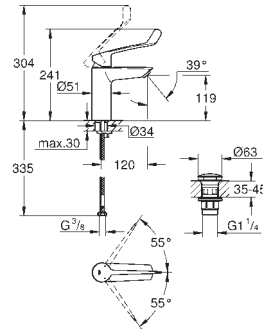

GROHE EUROSMART CARE

Referência

Cor

P.V.P.R. (€)

23 983 003

cromado

148,20

Eurosmart

Monocomando de lavatório 1/2"

Tamanho M

1 furo para instalação

Manípulo metálico

Comprimento do manípulo de 156 mm

Cartucho de discos cerâmicos **GROHE SilkMove** 35 mm

Caudal máximo (a 3 bar): 8 l/min

Perlator com saída laminar

Limitador ecológico de caudal

Com limitador ecológico de temperatura

GROHE FastFixation sistema de rápida instalação

Corpo liso com válvula click clack

Ligações flexíveis

Edição Profissional