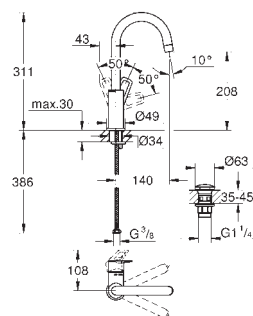

23 891 001

cromado

145,77

BauLoop
Monocomando de lavatório 1/2"
Tamanho L

1 furo para instalação
Manípulo metálico
Cartucho de discos cerâmicos GROHE Long-Life 28 mm
Com limitador ecológico de temperatura
Acabamento **GROHE Long-Life**
GROHE Water Saving para menor consumo e jato perfeito
Caudal máximo (a 3 bar): 5 l/min
Sistema de instalação rápida
Bica giratória
Corpo liso com válvula click-clack 1 1/4"
Ligações flexíveis
Edição Profissional