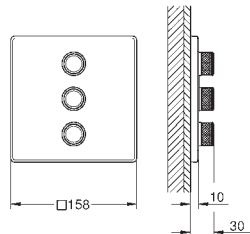

GROHE GROHTHERM SMARTCONTROL

Referência

Cor

P.V.P.R. (€)

29 127 000	cromado	475,03
29 127 DC0	supersteel	665,04
29 127 GN0	brushed cool sunrise	760,04
29 127 DL0	brushed warm sunset	760,04
29 127 A00	hard graphite	712,55
29 127 AL0	brushed hard graphite	760,04

Grotherm SmartControl Elemento exterior de 3 saídas Elemento exterior

GROHE Rapido SmartBox 35 600/35 604/35 601

Espessura de perfil: 10 mm

Acabamento **GROHE Long-Life**

SmartControl pressionar para LIGAR-DESLIGAR, rodar para ajustar o caudal

Símbolos permutáveis

GROHE ProGrip manípulo com relevo

Diferentes saídas funcionam simultaneamente

Sem elemento encastrável

Desempenho do fluxo:

Saída D = 28 l/min

Saída E = 28 l/min

Saída A = 28 l/min

Saída D+E+A = 65 l/min

Redutor de caudal opcional no âmbito da certificação CALGreen

35 604 000

93,59

**Elemento encastrável universal GROHE Rapido SmartBox
Edição Profissional**

29 153 LS0

moon white/cromado

851,93