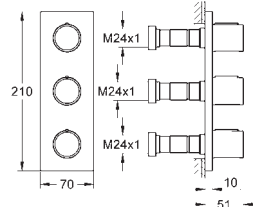

26 880 000 cromado 822,85

Grotherm F
Elemento exterior de 3 saídas
Espelho de metal com fixação e vedação oculta
Instalação vertical e horizontal

35 031 000 534,84
Encastrável Rapido C para controlo de volume triplo

GROHE SPA