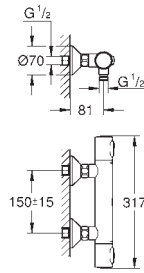

GROHE GROHTHERM 500

Referência Cor PV.P.R. (€)

34 793 000 cromado 177,17
34 793 2430 matte black 230,33

Grotherm 500
Termostática de duche 1/2"
Montagem na parede
Acabamento **GROHE Long-Life**
Limitador de temperatura **GROHE SafeStop 38°C**
GROHE SafeStop Plus (opcional) limitador de temperatura a 43°C
Corte de águas misturadas integrado
Manípulo com **GROHE EcoButton**
Saída para bicha de chuveiro 1/2"
Válvulas anti-retorno integradas
Filtros anti-sujidade
Rácores em S (150 ± 25)
Espelho metálico
GROHE Water Saving para menor consumo e jato perfeito
Edição Profissional