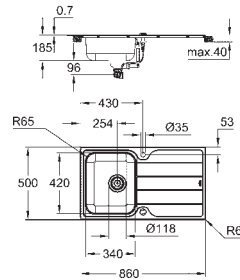

GROHE LAVA-LOUÇAS EM AÇO INOXIDÁVEL

Referência

Cor

P.V.P.R. (€)

31 571 SD1

aço inoxidável

294,68

K500

Lava-louça em aço inoxidável com escorredor

Modelo: K500 45-S 86/50 1.0 rev

Tipo de instalação: superior

Material: aço inoxidável AISI 304 (V2A)

Espessura do material: 0.7 mm

Acabamento **GROHE Long-Life**

Tipo de acabamento: acetinado

Absorvedor de ruído **GROHE Whisper**

Dimensão mín. móvel: 450 mm

Dimensões: 860 x 500 mm

1 cuba: 340 x 420 x 170 mm

GROHE FastFixation sistema de rápida instalação

Reversível

Medida de corte (superior): 842 x 482 mm

Furação: 2 x 35 mm

Escoamento: válvula automática com cesto Ø 3.5"/90 mm

Inclui: válvula automática, conjunto de escoamento, válvula com cesto e kit de montagem

Opcional: válvula automática (40 986 SD0)

Acessórios de fixação: 14

31 563 SD1

aço inoxidável

346,73

K500

Lava-louça em aço inoxidável com escorredor

Modelo: K500 60-S 100/50 1.0 rev

Tipo de instalação: superior ou à face

Material: aço inoxidável AISI 304 (V2A)

Espessura do material: 0.7 mm

Acabamento **GROHE Long-Life**

Tipo de acabamento: acetinado

Absorvedor de ruído **GROHE Whisper**

Medida mín. do móvel: 550 mm

Dimensões: 1000 x 500 mm

1 cuba: 450 x 400 x 185 mm

GROHE FastFixation sistema de rápida instalação

Reversível

Medida de corte (superior): 990 x 490 mm

Furação: 2 x 35 mm

Escoamento: válvula automática com cesto Ø 3.5"/90 mm

Inclui: válvula automática, conjunto de escoamento, válvula com cesto e kit de montagem

Opcional: válvula automática (40 986 SD0)

Acessórios de fixação: 16