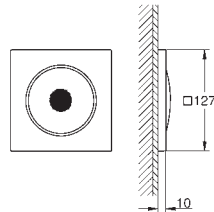

36 473 000

cromado

1.495,56

F-digital Deluxe

Conjunto de Som

127 x 127 mm por módulo

Gama completa de colunas altifalantes stereo

Composto por:

2 colunas altifalantes

À prova de água & protegido contra corrosão

Necessita conjunto (29 413 000), caixa unidade base F-digital Deluxe

(26 864 000 ou 36 476 000), unidade Bluetooth (36 475 000) e vários cabos de

conexão - devem ser todos encomendados separadamente

Para detalhes de instalação e informação do produto, por favor contacto o serviço ao cliente GROHE