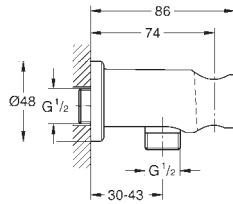

GROHE SPA

SPA ACESSÓRIOS DE DUCHE

Referência

Cor

P.V.P.R. (€)

26 658 000	cromado	78,51
26 658 DC0	supersteel	109,89
26 658 GL0	cool sunrise	125,60
26 658 GN0	brushed cool sunrise	133,45
26 658 DA0	warm sunset	125,60
26 658 DL0	brushed warm sunset	133,45
26 658 A00	hard graphite	125,60
26 658 AL0	brushed hard graphite	133,45

Rainshower
Curva de saída 1/2" com suporte
Com espelho redondo
Ø 48 mm
Rosca 1/2"
Corpo metálico
Válvulas anti-retorno
Acabamento **GROHE Long-Life**