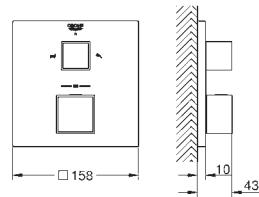

Grotherm Cube
Termostática de banheira e duche para 2 saídas com válvula de corte/inversor integrado

Elemento exterior

GROHE Rapido SmartBox (35 600/35 604)
Cartucho compacto **GROHE TurboStat** com termoelemento em cera
Acabamento **GROHE Long-Life**
Encastrável com **GROHE FastFixation**
Espelho de metal com ajuste de 6°
Símbolos de banheira e chuveiro
Limitador de temperatura **GROHE SafeStop 38°C**
GROHE SafeStop Plus (opcional) limitador de temperatura a 43°C / 46°C
GROHE AquaDimmer, válvula de corte/inversor integrado
Desempenho do fluxo: saída B 27 l/min, saída C 30 l/min
Sem elemento encastrável

35 604 000		93,59

Elemento encastrável universal GROHE Rapido SmartBox Edição Profissional

34 868 000	cromado	1.441,24