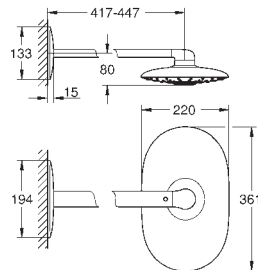

GROHE CONJUNTOS DE CHUVEIRO DE PAREDE

Referência

Cor

P.V.P.R. (€)

26 254 000

cromado

844,63

Rainshower Duo 360

Conjunto de chuveiro de parede 450 mm, 2 jatos

Composto por:

Chuveiro de parede Rainshower Duo 360, prato cromado

2 jatos:

GROHE jatos PureRain/GROHE Rain O^{2*} e TrioMassage

Caudal máximo (a 3 bar): 40 l/min

Braço de chuveiro horizontal 450 mm

Jato perfeito com o **GROHE DreamSpray**

Acabamento **GROHE Long-Life**

Sistema anticalcário **SpeedClean**

Guia de água interior para longa duração

Requer o conjunto 26 264 - encomendado separadamente

Para ser decidido na primeira instalação; configuração padrão de fábrica: GROHE PureRain

26 254 LS0

moon white

844,63

Idem, chuveiro com a superfície do prato em branco

26 264 001

153,57

Rainshower 360

Caixa encastrável para conjunto de chuveiro de teto 26 254

Entradas e saídas 1/2"

Pontos de fixação para parede traseira

caixa estanque

Tampa de proteção removível com informações de instalação