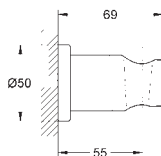

27 074 000	cromado	44,96
27 074 DC0	supersteel	62,95
27 074 LS0	moon white	58,28
27 074 GL0	cool sunrise	71,93
27 074 GN0	brushed cool sunrise	76,43
27 074 DA0	warm sunset	71,93
27 074 DL0	brushed warm sunset	76,43
27 074 A00	hard graphite	71,93
27 074 AL0	brushed hard graphite	76,43

Rainshower
Suporte de parede
Fixo, Com espelho redondo