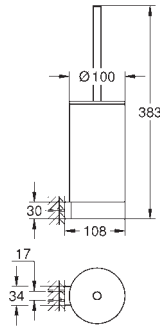

GROHE SELECTION

Referência Cor P.V.P.R. (€)

41 076 000	cromado	176,15
41 076 DC0	supersteel	246,60
41 076 GL0	cool sunrise	264,21
41 076 GN0	brushed cool sunrise	281,83
41 076 DA0	warm sunset	264,21
41 076 DL0	brushed warm sunset	281,83
41 076 A00	hard graphite	264,21
41 076 AL0	brushed hard graphite	281,83

Selection
Porta escova
Material: vidro / metal
Montagem na parede
Fixação oculta
Acabamento **GROHE Long-Life**

41 215 KF0	phantom black	246,60
Idem, exclusivo Professional		

40 791 001	branco	10,35
40 791 KS1	velvet black	10,35
Escova