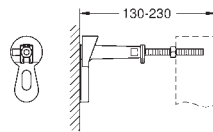

Curva de descarga Ø 50 mm

Juntas de Ø 32 mm

2 ligações de Ø 1/2" insonorizadas

Para instalação na parede deve encomendar o esquadro de fixação 38 558 00M (vendido separadamente)

38 558 00M

cromado

18,96