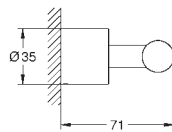

GROHE SPA
40 890 000
40 890 DC0
40 890 GL0
40 890 DA0
40 890 AL0

cromado
supersteel
cool sunrise
warm sunset
brushed hard graphite

73,44
102,81
110,16
110,16
117,51

Atrio
Cabide
Material: metal
Fixação oculta
Acabamento **GROHE Long-Life**