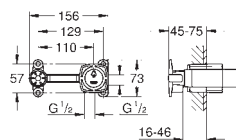

Elemento encastrável 1/2"

Para monocomando de lavatório (2 furos)

Montagem na parede

Sem elemento exterior

Cartucho de discos cerâmicos **GROHE SilkMove** 35 mm

Limitador ecológico de caudal

Profundidade de instalação de 45 a 75 mm

Equipamento de instalação

29 025 002

336,91