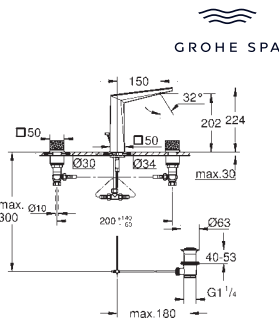

20 671 000	cromado	3.384,71
20 671 DC0	supersteel	5.077,07
20 671 AL0	brushed hard graphite	5.415,53

Allure Brilliant Private Collection
Misturadora de lavatório 1/2" (3 furos) Tamanho L
Manípulos em Caesarstone branca
Bica com incrustações em pedra Ática Caesarstone branca
Castelos de discos cerâmicos 1/2", 90°
Acabamento **GROHE Long-Life**
GROHE Water Saving para menor consumo e jato perfeito
Caudal máximo (a 3 bar): 5 l/min
Bica com mousseur integrado
Válvula automática 1 1/4"
Ligações flexíveis