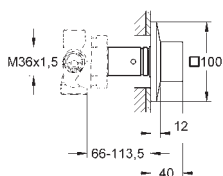

438,00  
613,20  
700,80

**Allure Brilliant**  
**Bica de banheira 1/2"**  
**Montagem na parede**  
Comprimento da bica 161 mm  
Bica com mousseur integrado

29 399 000  
29 399 DC0  
29 399 ALO

cromado  
supersteel  
brushed hard graphite