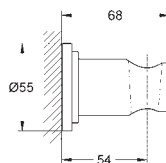

26 893 000

cromado

49,52

Rainshower Aqua
Adaptador 1/2" x 1/2"

Material: metal

Para utilizar com o suporte do chuveiro de mão ou rampa de duche

Acabamento **GROHE Long-Life**