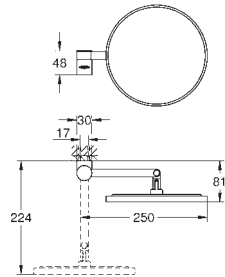

41 077 000	cromado	264,21
41 077 DC0	supersteel	369,91
41 077 GL0	cool sunrise	396,32
41 077 GN0	brushed cool sunrise	422,75
41 077 DA0	warm sunset	396,32
41 077 DL0	brushed warm sunset	422,75
41 077 A00	hard graphite	396,32
41 077 AL0	brushed hard graphite	422,75

Selection
Espelho de maquilhagem
Material: vidro / metal
Sem iluminação
Ampliação: 7x
Fixação oculta
Acabamento **GROHE Long-Life**

102279 KF0 0	phantom black	369,91
Idem, exclusivo Professional