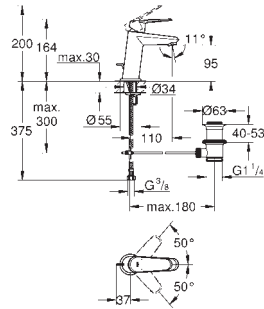

GROHE EURODISC COSMOPOLITAN

Referência

Cor

P.V.P.R. (€)

23 049 002

cromado

230,72

Eurodisc Cosmopolitan
Monocomando de lavatório 1/2"
Tamanho S

Manípulo metálico
Cartucho de discos cerâmicos **GROHE SilkMove** 28 mm
Acabamento **GROHE Long-Life**
Sistema de Instalação **GROHE FastFixation**
Perlator tipo „Mousseur“
Válvula automática 1 1/4"
Ligações flexíveis