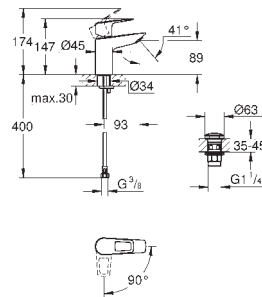

23 883 001

cromado

97,97

BauLoop
Monocomando de lavatório 1/2"
Tamanho S

1 furo para instalação
Manípulo metálico
GROHE Long-Life ES 28 mm cartucho cerâmico com poupança de energia - função cold start
Com limitador ecológico de temperatura
Acabamento **GROHE Long-Life**
Vias de água separadas - sem chumbo e níquel
GROHE Water Saving para menor consumo e jato perfeito
Caudal máximo (a 3 bar): 5 l/min
Sistema de instalação rápida
Corpo liso com válvula click-clack 1 1/4"
Ligações flexíveis
Edição Profissional