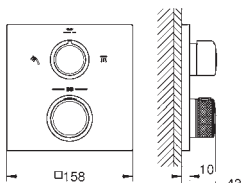

35 604 000		93,59
Elemento encastrável universal GROHE Rapido SmartBox Edição Profissional		

19 446 002	cromado	668,69
19 446 GN2	brushed cool sunrise	1.069,91
19 446 DL2	brushed warm sunset	1.069,91

Allure

Termostática de banheira e duche para 2 saídas com válvula de corte/inversor integrado

Elemento exterior

GROHE Rapido SmartBox (35 600/35 604)

Cartucho compacto **GROHE TurboStat** com termoelemento em cera

Encastrável com **GROHE FastFixation**

Espelho de metal com ajuste de 6°

Símbolos de banheira e chuveiro

Limitador de temperatura **GROHE SafeStop 38°C**

GROHE SafeStop Plus (opcional) limitador de temperatura a 43°C / 46°C

GROHE AquaDimmer, válvula de corte/inversor integrado

Desempenho do fluxo: saída B 27 l/min, saída C 30 l/min

Sem elemento encastrável