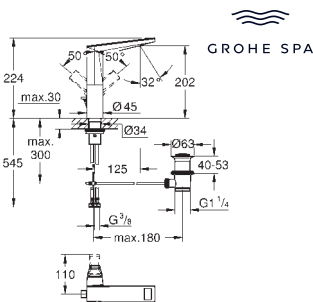

24 408 000	cromado	1.858,76
24 408 DC0	supersteel	2.602,27
24 408 AL0	brushed hard graphite	2.974,03

Allure Brilliant Private Collection
Monocomando de lavatório 1/2"
Tamanho L
Bica com incrustações em pedra Ática Caesarstone branca
Cartucho de discos cerâmicos **GROHE SilkMove** 28 mm
GROHE Water Saving para menor consumo e jato perfeito
Caudal máximo (a 3 bar): 5 l/min
Sistema de montagem **GROHE FastFixation**
Válvula automática 1 1/4"
Ligações flexíveis