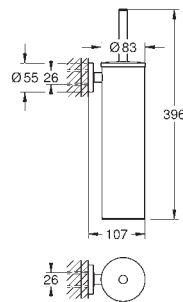

40 696 000

cromado

136,20

Essentials

Conjunto porta escova metálico

Material: metal

Montagem na parede

Fixação oculta

Acabamento **GROHE Long-Life**

Adequado para aparafusar (incluindo parafusos e cavilhas)

Escova preta

Recipiente interior de plástico amovível