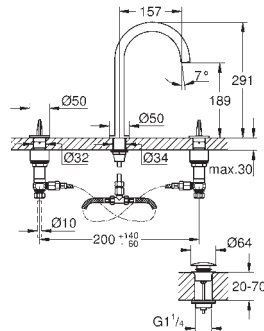

Atrio Icon 3D

Misturadora de lavatório (3 furos)

GROHE Water Saving para menor consumo e jato perfeito

Caudal máximo (a 3 bar): 5 l/min

Bica de design aberto para um fluxo de água laminar

Indicação de vermelho e azul nos manípulos para água quente e fria

Castelos de discos cerâmicos

Válvula click-clack 1 1/4"

Ligações flexíveis

Dados técnicos

Pressão hidrodinâmica mínima 0,5 bar

Pressão dinâmica entre 1 e 5 bar

Se a pressão estática for superior a 5 bar, instalar um redutor de pressão

Evitar grandes diferenças de pressão entre o abastecimento de água fria e quente

Temperatura máxima da entrada de água quente: 80°C

Temperatura recomendada para a entrada de água quente (poupança de energia): 60°C

GROHE SPA

20 665 SD0

aço inoxidável

32.086,57