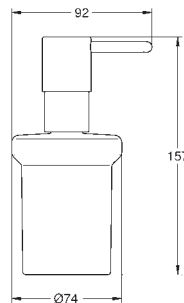

40 394 001	cromado	34,55
40 394 DC1	supersteel	48,37
40 394 GL1	cool sunrise	51,83
40 394 GN1	brushed cool sunrise	55,28
40 394 DA1	warm sunset	51,83
40 394 DL1	brushed warm sunset	55,28
40 394 A01	hard graphite	51,83
40 394 AL1	brushed hard graphite	55,28

Essentials

Doseador de sabonete

Material: vidro / metal

160 ml de capacidade

Para os suportes:

Essentials (40 369 xx1/102 466 2430)

Essentials Cube (40 508)

Bau Cosmopolitan (40 585)

Acabamento **GROHE Long-Life**

102470 243 0	matte black	44,92
Idem, exclusivo Professional