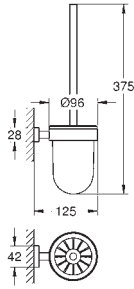

GROHE ESSENTIALS CUBE

Referência	Cor	P.V.P.R. (€)
40 513 001	cromado	111,49
40 513 DC1	supersteel	156,09
40 513 AL1	brushed hard graphite	178,39
Essentials Cube		
Porta escova		
Material: vidro / metal		
Montagem na parede		
Acabamento GROHE Long-Life		
40 791 001	branco	10,35
40 791 KS1	velvet black	10,35
Escova