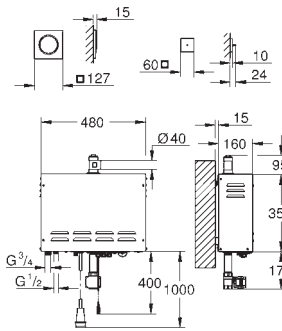

F-digital Deluxe

Gerador de vapor 9,9 kW com saída de vapor e sensor de temperatura

Composto por:

Gerador de vapor 3,3 a 9,9 kW

480 x 350 x 160 mm

Adequado para salas de vapor até 16 m³

Tensão de alimentação 400 V 3L+N+PE AC, 50 Hz

Potência 9,9 kW

Entrada de água de 3/4"

Pressão de funcionamento 1 - 10 bar (através de redutor de pressão)

Esvaziamento automático

Saída de água de 1/2"

Saída de vapor de 1/2"

Tipo de protecção IP 23

Aprovado pela CE

Com ficha de ligação

Módulo de saída de vapor

127 x 127 mm

Porca de ligação 1/2"

Módulo sensor de temperatura

60 x 60 x 12 mm

Sistema anticalcário **SpeedClean**

Acabamento **GROHE Long-Life**

Necessita de um conjunto encastrável (29 414 000), caixa da unidade base

F-digital Deluxe (26 864 000 ou 36 476 000), unidade Bluetooth (36 475 000) e várias ligações de cabos - tudo a encomendar separadamente devido à situação de instalação