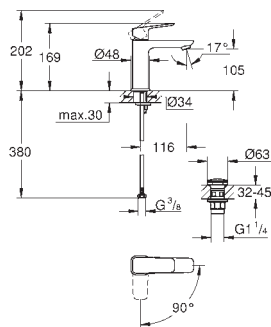

101757 000 0	cromado	146,16
101757 243 0	matte black	190,01

GROHE Cubeo
Monocomando de lavatório 1/2"
Tamanho M
1 furo para instalação
Manípulo metálico
GROHE SilkMove Energy Saving 28 mm cartucho cerâmico com função cold start, abertura em frio
Limitador ecológico de caudal
Com limitador ecológico de temperatura
Acabamento **GROHE Long-Life**
GROHE Water Saving para menor consumo e jato perfeito
Caudal máximo (a 3 bar): 5 l/min
Sistema de montagem **GROHE FastFixation**
Corpo liso com válvula click clack
Ligações flexíveis