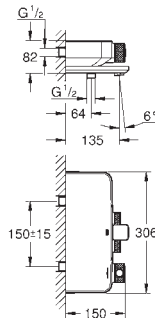

GROHE EURODISC COSMOPOLITAN

Referência

Cor

P.V.P.R. (€)

34 718 000

cromado

534,67

Grotherm SmartControl

Termostática de banheira e duche 1/2"

Montagem na parede

GROHE CoolTouch Sem risco de queimaduras

Acabamento **GROHE Long-Life**

Limitador de temperatura **GROHE SafeStop 38°C**

GROHE SafeStop Plus (opcional) limitador de temperatura a 43°C

Cartucho compacto **GROHE TurboStat** com termoelemento em cera

GROHE ProGrip manípulo com relevo

SmartControl pressionar para LIGAR-DESLIGAR, rodar para ajustar o caudal

Base **GROHE EasyReach** integrada

Saída para bicha de chuveiro 1/2"

Bica de banheira com mousseur

Filtros anti-sujidade e válvulas anti-retorno

24 055 002

cromado

205,48