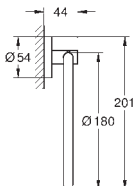

40 365 001 **cromado** **42,23**
40 365 DC1 **supersteel** **59,12**
40 365 GL1 **cool sunrise** **63,35**
40 365 GN1 **brushed cool sunrise** **67,57**
40 365 DA1 **warm sunset** **63,35**
40 365 DL1 **brushed warm sunset** **67,57**
40 365 A01 **hard graphite** **63,35**
40 365 AL1 **brushed hard graphite** **67,57**

Essentials
Toalheiro
Material: metal
Acabamento **GROHE Long-Life**
Adequado para aparafusar (inclui parafusos e cavilhas) ou colar (cola 40 915 000 encomendado em separado)
Peso máximo: 5 kg
A capacidade de retenção especificada é válida apenas para carga estática (aplicada lentamente) e para a utilização prevista

102461 243 0 **matte black** **54,91**

Idem, exclusivo Profissional