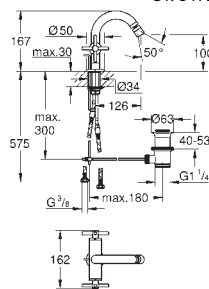

624,27  
873,97  
936,39  
936,39  
998,81

**Atrio****Monobloco de bidê 1/2"**

Castelos de discos cerâmicos 1/2", 90°

Válvula automática 1 1/4"

**Ligações flexíveis**

Com manipulados cruzados

Dois conjuntos de tampas diferentes incluídos. Um conjunto com marcação „H”