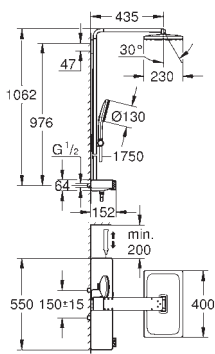

Bicha de chuveiro de 1,75 m

GROHE Rainshower Aqua Pure elimina o cloro e os odores (chuveiro de mão)

GROHE SmartTip seleção do tipo de jato

GROHE Water Saving para menor consumo e jato perfeito

Caudal máximo (a 3 bar): 8.7 l/min

GROHE SmartControl com botões metálicos embutidos, para ligar/desligar, rodar para regular o volume de água desde a poupança de água GROHE até ao caudal total

GROHE ProGrip Metal com estrutura serrilhada

Cartucho compacto **GROHE TurboStat** com termoelemento em cera

Limitador de temperatura **GROHE SafeStop 38°C**

GROHE SafeStop Plus (opcional) limitador de temperatura a 43°C

Prateleira integrada GROHE EasyReach (vidro preto)

Jato perfeito com o **GROHE DreamSpray**

Acabamento **GROHE Long-Life**

Sistema anticalcário **SpeedClean**

Guia de água interior para longa duração

Sistema de rotação livre da bicha do chuveiro **TwistStop**

GROHE CoolTouch evita queimaduras em superfícies quentes

Adequado para utilização com esquentadores a partir de 18 KW/h

Caudal mínimo recomendado 5l/min.

Pressão mínima 1,0 bar

Pilha interna de lítio de 6 V (42 886 000) tipo CR-P2

Duração da bateria: cerca de 10 anos

Filtro de substituição: Unidade Rainshower Aqua Pure (101 672 9990)

Opcional: Prateleira de vidro Rainshower Aqua (101 677 0000), unidade

Rainshower Aqua Pure (101 672 9990)

Para mudar o filtro, deve ser mantida uma distância mínima de 20 cm da parede do lado direito