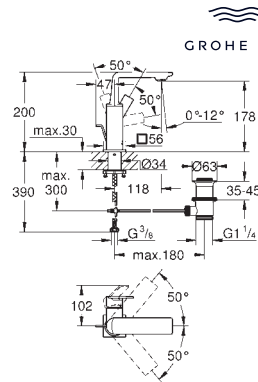

GROHE SPA

GROHE ALLURE

Referência

Cor

P.V.P.R. (€)

32 757 001
32 757 GN1
32 757 DL1

cromado
brushed cool sunrise
brushed warm sunset

601,83
962,92
962,92

Allure
Monocomando de lavatório 1/2"

Tamanho M

Bica giratória

Cartucho de discos cerâmicos **GROHE SilkMove** 28 mm

GROHE Water Saving para menor consumo e jato perfeito

Caudal máximo (a 3 bar): 5 l/min

Sistema de instalação **GROHE FastFixation Plus**

GROHE AquaGuide mousseur ajustável

Válvula automática 1 1/4"

Ligações flexíveis

Limitador de temperatura