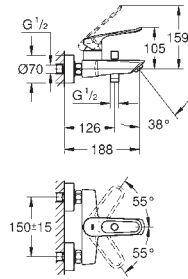

GROHE EUROSMART CARE

Referência

Cor

P.V.P.R. (€)

25 241 003

cromado

163,83

Eurosmart

Monocomando de banheira e duche 1/2"
Montagem na parede

Manipulo metálico com loop

Comprimento do manipulo de 123 mm

Cartucho de discos cerâmicos **GROHE SilkMove** 35 mm

Limitador ecológico de caudal

Com limitador ecológico de temperatura

Inversor automático: banheira/duche

Perlator tipo „Mousseur“

Válvula anti-retorno integrada na saída da bicha de chuveiro 1/2"

Rácores em S (150 ± 25)

Espelhos metálicos

Válvulas anti-retorno

Edição Profissional