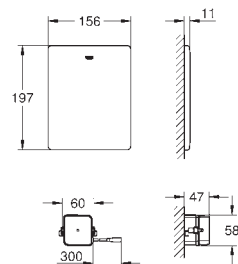

# GROHE RAPID SL PARA PESSOAS COM MOBILIDADE REDUZIDA

Referência

Cor

P.V.P.R. (€)

39 141 000

841,93