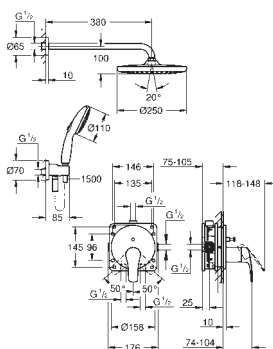

Eurosmart
Conjunto de duche com Tempesta 250
Composto por:

Monocomando com inversor e duas vias (24 043)
Elemento encastrável GROHE Rapido SmartBox universal, 1/2" (35 604)
Conjunto de chuveiro de parede Tempesta 250 9.5 l/min (26 668) com braço de chuveiro horizontal 380 mm
Chuveiro de mão Tempesta 110 com 2 jatos (27 597)
Curva de saída 1/2" com suporte de parede para chuveiro (28 679)
Bicha de chuveiro Rotaflex 1500 mm 1/2" x 1/2" (28 409)
Regulador de caudal opcional 9.5 l/min incluído para o chuveiro de mão

13 261 000

cromado

116,09

Eurosmart Cosmopolitan
Bica de banheira 1/2"
Montagem na parede

Perlator tipo „Mousseur“
Rosca macho 1/2"
Comprimento da bica 170 mm