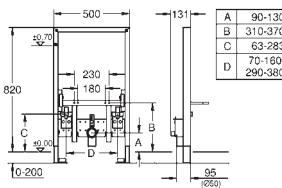

Conjunto de fixação para o bidé

Para instalação na parede deve encomendar o esquadro de fixação 38 558 00M (vendido separadamente)

38 543 000

405,28

**Rapid SL**

**Sistema de instalação para bidé, 0.82 m**