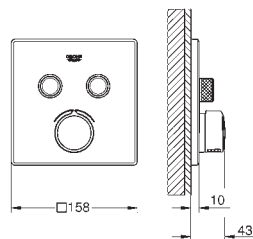

29 148 000 cromado 627,93

SmartControl
Misturadora encastrável com 2 saídas
Elemento exterior
GROHE Rapido SmartBox (35 600/35 604)
Acabamento **GROHE Long-Life**
SmartControl pressionar para LIGAR-DESLIGAR, rodar para ajustar o caudal
Símbolos permutáveis
Cartucho para mistura de temperatura
Diferentes saídas funcionam simultaneamente
Sem elemento encastrável
Desempenho do fluxo: saída B = 23 l/min, saída C = 25 l/min, saída B + C = 27 l/min

35 604 000 93,59

Elemento encastrável universal GROHE Rapido SmartBox
Edição Profissional