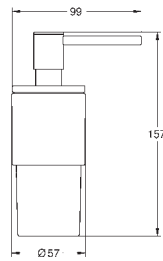

GROHE SPA

40 886 000
40 886 DC0
40 886 GL0
40 886 DA0
40 886 AL0

cromado
supersteel
cool sunrise
warm sunset
brushed hard graphite

106,49
149,09
159,73
159,73
170,39

Doseador de sabonete

Material: vidro / metal
160 ml de capacidade

Compatível com suporte Atrio 40 884 xx0, encomendado separadamente
Acabamento **GROHE Long-Life**