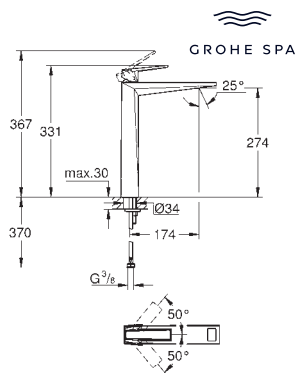

24 419 000	cromado	1.786,39
24 419 DC0	supersteel	2.679,57
24 419 AL0	brushed hard graphite	2.858,21

Allure Brilliant Private Collection
Monocomando de lavatório 1/2"
Tamanho XL
Manipulo com elemento preto de Caesarstone
Para lavatórios altos
Cartucho de discos cerâmicos **GROHE SilkMove 28 mm**
Limitador de temperatura
GROHE Water Saving para menor consumo e jato perfeito
Caudal máximo (a 3 bar): 5 l/min
Sistema de montagem **GROHE FastFixation**
Bica com mousseur integrado
Corpo liso
Ligações flexíveis