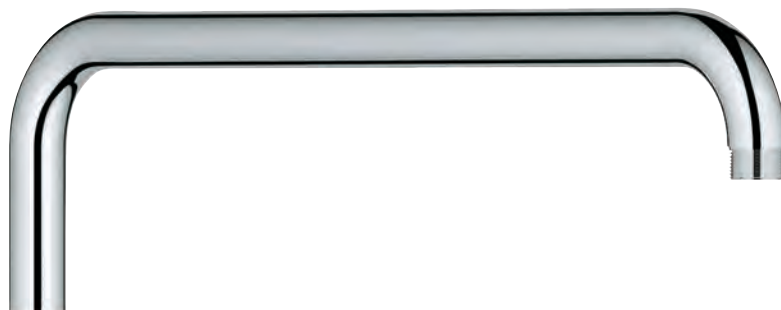

# GROHE ACESSÓRIOS DE SISTEMAS DE DUCHE

|                                                                                                                                                                                                                                                                                                                                                                                                                                                                            | Referência        | Cor            | P.V.P.R. (€)  |
|----------------------------------------------------------------------------------------------------------------------------------------------------------------------------------------------------------------------------------------------------------------------------------------------------------------------------------------------------------------------------------------------------------------------------------------------------------------------------|-------------------|----------------|---------------|
|                                                                                                                                                                                                                                                                                                                                                                                                                                                                            | <b>48 349 000</b> | <b>cromado</b> | <b>138,21</b> |
| <b>Rainshower SmartControl</b><br><b>Tubo de sistema de duche para adaptação</b><br><b>Metálico</b><br>Tubo de duche para adaptação - 15 cm menor que o tubo original<br>Adequado para sistema de duche Rainshower SmartControl<br>Acabamento <b>GROHE Long-Life</b>                                                                                                                                                                                                       |                   |                |               |
|                                                                                                                                                                                                                                                                                                                                                                                                                                                                            | <b>48 350 000</b> | <b>cromado</b> | <b>168,92</b> |
| <b>Rainshower SmartControl</b><br><b>Tubo de sistema de duche para adaptação</b><br><b>Metálico</b><br>Tubo de duche para adaptação<br>15 cm maior que o tubo original<br>Adequado para sistema de duche Rainshower SmartControl<br>Acabamento <b>GROHE Long-Life</b><br>Nota: o tubo mais longo não pode ser instalado depois, ou melhor, não se pode montar um tubo mais longo após montagem<br>Utilizável com sistemas a partir da data de produção de 04/2017, ver TPI |                   |                |               |
|                                                                                                                                                                                                                                                                                                                                                                                                                                                                            | <b>48 497 000</b> | <b>cromado</b> | <b>310,17</b> |
| <b>Tubo de sistema de duche para adaptação</b><br>Material: metal<br>15 cm maior que o tubo original<br>Para sistemas de duche Euphoria SmartControl 26 507 and 26 508<br>Acabamento <b>GROHE Long-Life</b><br>Não é adequado com todos os sistemas de duche                                                                                                                                                                                                               |                   |                |               |
|                                                                                                                                                                                                                                                                                                                                                                                                                                                                            | <b>48 498 000</b> | <b>cromado</b> | <b>144,39</b> |
| <b>Tubo de sistema de duche para adaptação</b><br>Material: metal<br>Tubo de duche para adaptação - 15 cm menor que o tubo original<br>Para sistemas de duche Euphoria SmartControl 26 507, 26 508 e 26 509<br>Acabamento <b>GROHE Long-Life</b><br>Não é adequado com todos os sistemas de duche                                                                                                                                                                          |                   |                |               |
|                                                                                                                                                                                                                                                                                                                                                                                                                                                                            | <b>48 499 000</b> | <b>cromado</b> | <b>162,21</b> |
| <b>Tubo de sistema de duche para adaptação</b><br>Material: metal<br>Tubo de duche para adaptação<br>15 cm maior que o tubo original<br>Compatível com sistemas de duche Euphoria SmartControl 26 509<br>Acabamento <b>GROHE Long-Life</b><br>Não é adequado com todos os sistemas de duche                                                                                                                                                                                |                   |                |               |