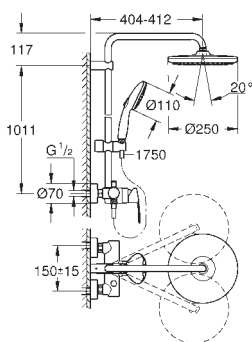

Idem, chuveiro superior com cobertura traseira preta

26 673 001

cromado

490,59