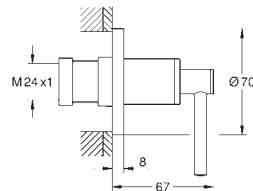

Atrio

Elemento exterior de torneira de passagem

Para torneira de passagem 35 028 000/29 032 000

Profundidade encastrável

20-80 mm

Manípulo em alavanca

35 028 000

Encastrável Rapido C para controlo de volume

185,16