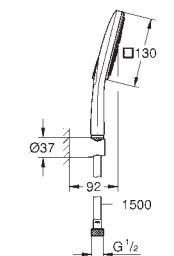

26 589 000

cromado

145,77

Rainshower SmartActive 130 Cube
Conjunto com suporte de parede 3 jatos

Composto por:

Chuveiro de mão Rainshower SmartActive 130 Cube (26 582)

Caudal máximo (a 3 bar): 8.5 l/min

Suporte de parede articulado (27 056)

Bicha Silverflex 1.500 mm (28 364)

GROHE Water Saving para menor consumo e jato perfeito

Jato perfeito com o **GROHE DreamSpray**

Acabamento **GROHE Long-Life**

Sistema anticalcário **SpeedClean**

Guia de água interior para longa duração

Sistema de rotação livre da bicha do chuveiro **TwistStop**

Adequado para utilização com esquentadores

DUCHE