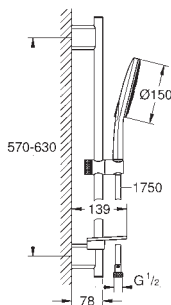

Rainshower SmartActive 150

Conjunto de duche 3 jatos

Composto por:

Chuveiro de mão Rainshower SmartActive 150 (26 590)

Caudal máximo (a 3 bar): 8.5 l/min

Rampa de duche 60 cm

Suporte deslizante articulado

Bicha de chuveiro de 1,75 m 1/2" x 1/2" (28 388 000)

Saboneteira **GROHE EasyReach**

GROHE Water Saving para menor consumo e jato perfeito

Jato perfeito com o **GROHE DreamSpray**

Acabamento **GROHE Long-Life**

GROHE FastFixation Plus distância ajustável entre suportes para adaptação aos furos pré-existentis

GROHE TileFix profundidade ajustável no suporte superior e inferior

Sistema anticalcário **SpeedClean**

Guia de água interior para longa duração

Sistema de rotação livre da bicha do chuveiro **TwistStop**

Adequado para utilização com esquentadores

26 592 LS0

moon white

264,20