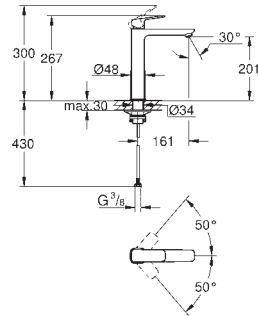

GROHE CUBEO

Referência Cor P.V.P.R. (€)

novο

101729 000 0 cromado 207,23
101729 243 0 matte black 269,39

GROHE Cubeo
Monocomando de lavatório 1/2"
Tamanho XL
1 furo para instalação
Para lavatórios altos
Manipulo metálico
Cartucho de discos cerâmicos **GROHE SilkMove** 28 mm
Limitador ecológico de caudal
Com limitador ecológico de temperatura
GROHE Water Saving para menor consumo e jato perfeito
Caudal máximo (a 3 bar): 5 l/min
GROHE AquaGuide com mousseur regulável
Sistema de montagem **GROHE FastFixation**
Corpo liso
Ligações flexíveis

novο