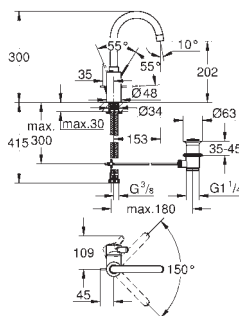

32 830 001

cromado

192,95

Eurosmart Cosmopolitan
Monocomando de lavatório 1/2"

Tamanho L

1 furo para instalação
Manípulo metálico
Fixação do manípulo oculta
Cartucho de discos cerâmicos **GROHE SilkMove** 35 mm
Limitador ecológico de caudal
Acabamento **GROHE Long-Life**
Vias de água separadas - sem chumbo e níquel
Sistema de montagem **GROHE FastFixation**
Perlator tipo „Mousseur“
Bica giratória com limitador
Válvula automática 1 1/4"
Ligações flexíveis
Limitador de temperatura opcional