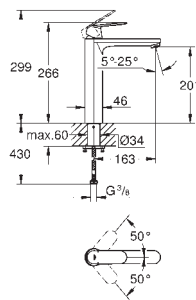

23 921 000

cromado

240,95

Eurosmart Cosmopolitan
Monocomando de lavatório 1/2"

Tamanho XL

1 furo para instalação
Manípulo metálico
Para lavatórios altos
Cartucho de discos cerâmicos **GROHE SilkMove** 28 mm
Com limitador ecológico de temperatura
Acabamento **GROHE Long-Life**
GROHE Water Saving para menor consumo e jato perfeito
Caudal máximo (a 3 bar): 5 l/min
GROHE AquaGuide com mousseur regulável
Sistema de instalação rápida
Corpo liso
Ligações flexíveis
Pressão mínima 1,0 bar