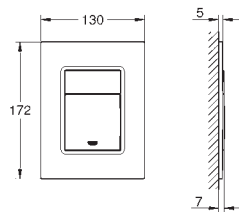

37 535 000 cromado 101,31

37 535 DC0 supersteel 221,29

37 535 AL0 brushed hard graphite 221,29

Skate Cosmpolitan S
Placa de acionamento
Dual Flush ou Start&Stop

Válvulas de descarga pneumáticas

Cisterna GD 2

Instalação vertical

130 x 172 mm

Em ABS

Acabamento **GROHE Long-Life**

GROHE Water Saving para menor consumo e jato perfeito

Placa de descarga com suporte magnético e braços de fixação

Compatível com Rapid SLX

Compatível com Rapid SL e Uniset com cisterna GD 2, por favor encomende o eixo de revisão 40 911 000 (encomendado separadamente)

Para utilização com Rapid SL e Uniset 0,82 m de altura de instalação, encomendar eixo de revisão 40 950 000 (vendido separadamente)