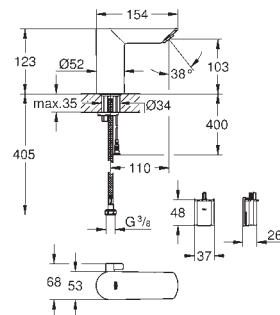

Sistema de instalação rápida

Corpo liso

**Ligações flexíveis**

36 451 000

cromado

306,60

**Bau Cosmopolitan E****Misturadora de lavatório eletrónica 1/2" com dispositivo de mistura e temperatura ajustável**