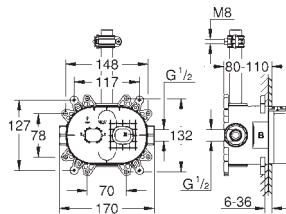

26 475 000

cromado

690,36

26 475 DC0

supersteel

966,51

26 475 GL0

cool sunrise

1.104,57

26 475 GN0

brushed cool sunrise

1.173,61

26 475 DA0

warm sunset

1.104,57

26 475 DL0

brushed warm sunset

1.173,61

26 475 A00

hard graphite

1.104,57

26 475 AL0

brushed hard graphite

1.173,61

Rainshower SmartActive 310

Conjunto de chuveiro de parede 430 mm, 2 jatos

Composto por:

Chuveiro de teto Rainshower SmartActive 310

2 jatos:

GROHE PureRain, ActiveRain

Braço de chuveiro horizontal 430 mm

Jato perfeito com o **GROHE DreamSpray**

Acabamento **GROHE Long-Life**

Sistema anticalcário **SpeedClean**

Guia de água interior para longa duração

Requer o elemento encastrável 26 483 ou 26 484 - a ser adquirido separadamente