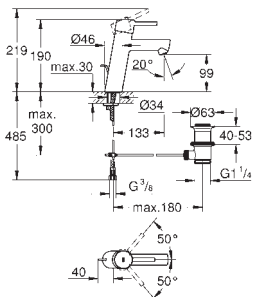

23 450 001

cromado

207,85

Concetto
Monocomando de lavatório 1/2"
Tamanho M
Manipulo metálico
Cartucho de discos cerâmicos **GROHE SilkMove** 28 mm
Com limitador ecológico de temperatura
Acabamento **GROHE Long-Life**
GROHE Water Saving para menor consumo e jato perfeito
Caudal máximo (a 3 bar): 5 l/min
Mousseur **SpeedClean**
GROHE FastFixation sistema de rápida instalação
Válvula automática 1 1/4"
Ligações flexíveis

23 451 001

cromado

200,16

Idem, corpo liso