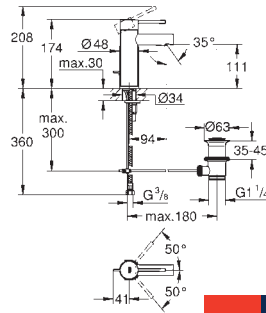

GROHE ESSENCE

Referência Cor P.V.P.R. (€)

24 175 001 cromado 216,75

Essence
Monocomando de lavatório 1/2"
Tamanho S
Manípulo metálico
Cartucho de discos cerâmicos **GROHE SilkMove** 28 mm
Com limitador ecológico de temperatura
Acabamento **GROHE Long-Life**
GROHE Water Saving para menor consumo e jato perfeito
Caudal máximo (a 3 bar): 5 l/min
Sistema de instalação **GROHE FastFixation Plus**
Válvula automática 1 1/4"
Ligações flexíveis
Edição Profissional
Substitui monocomando Essence 32 898 001

34 813 001 cromado 209,71

Idem, corpo liso