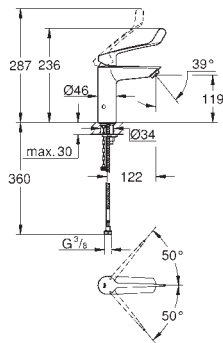

Eurosmart

Monocomando de lavatório 1/2"

Tamanho M

Proteção termostática que previne escaldões

Temperatura máxima ajustável

Desinfecção térmica sem reajustamento de temperatura

Ferramenta para desinfecção térmica incluída

1 furo para instalação

Manípulo metálico

Comprimento do manípulo de 147 mm

Cartucho de discos cerâmicos **GROHE SilkMove** 28 mm

Limitador ecológico de caudal

Vias de água separadas - sem chumbo e níquel

Válvulas anti-retorno integradas

Filtros anti-sujidade

Caudal máximo (a 3 bar): 4 l/min

Perlator com saída laminar

GROHE FastFixation sistema de rápida instalação

Corpo liso

Ligações flexíveis

Máx. diferencial de pressão 5:1

Edição Profissional

23 982 003

cromado

131,89