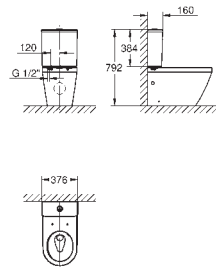

102502 SH0 0

alpine white

222,32

Euro Ceramic

Tanque exterior para sanita

entrada de água por trás ou lateral

para entrada de água por trás, deve encomendar o kit de instalação 49 522 000 (vendido separadamente)

autoclismo de dupla descarga

Inclui kit de fixação

Compatível com as Euro Ceramic 102 488 SH00 e 102 489 SH00

Cerâmica

novο