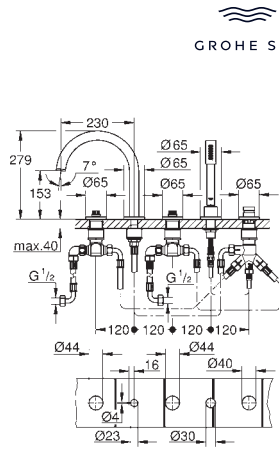

Referência

Cor

P.V.P.R. (€)

Referência	Cor	P.V.P.R. (€)
25 224 000	cromado	1.652,45
25 224 DC0	supersteel	2.313,44
25 224 GL0	cool sunrise	2.478,69
25 224 DA0	warm sunset	2.478,69
25 224 AL0	brushed hard graphite	2.643,93

Atrio Private Collection
Combinação de banheira e duche (5 furos)

Castelos de discos cerâmicos 1/2", 90°
Acabamento **GROHE Long-Life**

Composto por:

- Fixação da bica pré-montada
- Bica com mousseur e inversor bica/duche
- Chuveiro de mão 6,6 l/min
- Bicha de chuveiro 2000 mm

Ligações flexíveis

Ligação para bicha de chuveiro

Válvulas anti-retorno

Para manipuladores retos

Podem ser combinadas com os conjuntos 48 464, 48 465 ou 48 651, por favor encomende separadamente

Podem ser utilizadas com 29 037 002

29 037 002		1.064,92

Estrutura de base para instalação sob o revestimento de azulejos

Referência	Cor	P.V.P.R. (€)
48 464 000	cromado	571,93
48 464 DC0	supersteel	571,93
48 464 GL0	cool sunrise	571,93
48 464 DA0	warm sunset	571,93
48 464 AL0	brushed hard graphite	571,93

Atrio Private Collection

Manipulos retos feitos de White Attica Caesarstone

Pode ser combinado com a Atrio Private Collection:

Compatível com 25 224

Dois conjuntos de tampas diferentes incluídos. Um conjunto com marcação „H“ e „C“ e outro conjunto sem marcação.

Caesarstone é um material composto por quartzo. Estruturas e texturas na superfície podem variar e são únicas.

Referência	Cor	P.V.P.R. (€)
48 465 000	cromado	571,93
48 465 DC0	supersteel	571,93
48 465 GL0	cool sunrise	571,93
48 465 DA0	warm sunset	571,93
48 465 AL0	brushed hard graphite	571,93

Atrio Private Collection

Manipulos retos feitos de Vanilla Noir Caesarstone

Pode ser combinado com a Atrio Private Collection:

Compatível com 25 224

Dois conjuntos de tampas diferentes incluídos. Um conjunto com marcação „H“ e „C“ e outro conjunto sem marcação.

Caesarstone é um material composto por quartzo. Estruturas e texturas na superfície podem variar e são únicas.

Referência	Cor	P.V.P.R. (€)
48 651 000	cromado	571,93
48 651 DC0	supersteel	571,93
48 651 GL0	cool sunrise	571,93
48 651 DA0	warm sunset	571,93
48 651 AL0	brushed hard graphite	571,93

Atrio Private Collection

Manipulo reto com textura

Pode ser combinado com a Atrio Private Collection:

Compatível com 25 224

Dois conjuntos de tampas diferentes incluídos. Um conjunto com marcação „H“ e „C“ e outro conjunto sem marcação.