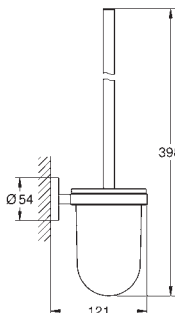

40 374 001	cromado	69,11
40 374 DC1	supersteel	96,75
40 374 GL1	cool sunrise	103,65
40 374 GN1	brushed cool sunrise	110,57
40 374 DA1	warm sunset	103,65
40 374 DL1	brushed warm sunset	110,57
40 374 A01	hard graphite	103,65
40 374 AL1	brushed hard graphite	110,57

Essentials

Porta escova

Material: vidro / metal

Montagem na parede

Fixação oculta

Acabamento **GROHE Long-Life**

Adequado para aparafusar (inclui parafusos e cavilhas) ou colar (cola 40 915 000 encomendado em separado)

Peso máximo: 5 kg

A capacidade de retenção especificada é válida apenas para carga estática (aplicada lentamente) e para a utilização prevista

102468 243 0	matte black	89,84
Idem, exclusivo Professional		

40 791 001	branco	10,35
40 791 KS1	velvet black	10,35
Escova