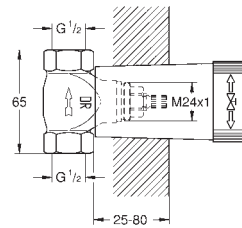

29 800 000

cromado

29,44

Elemento encastrável e castelo de torneira de passagem

Castelo pré-montado de 1/2"