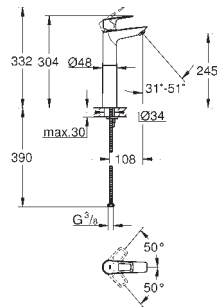

GROHE BAULOOP

Referência

Cor

P.V.P.R. (€)

23 764 001

cromado

159,65

BauLoop Monocomando de lavatório 1/2" Tamanho XL

Para lavatórios altos
Manípulo metálico
Cartucho de discos cerâmicos GROHE Long-Life 28 mm
Com limitador ecológico de temperatura
Acabamento **GROHE Long-Life**
Vias de água separadas - sem chumbo e níquel
GROHE Water Saving para menor consumo e jato perfeito
Caudal máximo (a 3 bar): 5 l/min
Sistema de instalação rápida
Corpo liso
Ligações flexíveis
Edição Profissional