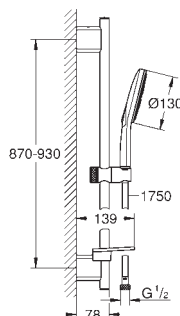

26 548 000

cromado

229,00

Rainshower SmartActive 130
Conjunto de duche 3 jatos

Composto por:

Chuveiro de mão Rainshower SmartActive 130 (26 574)

Caudal máximo (a 3 bar): 8.5 l/min

Rampa de chuveiro 900 mm

Suporte deslizante articulado

Bicha de chuveiro de 1,75 m 1/2" x 1/2" (28 388 000)

Saboneteira **GROHE EasyReach**

GROHE Water Saving para menor consumo e jato perfeito

Jato perfeito com o **GROHE DreamSpray**

Acabamento **GROHE Long-Life**

GROHE FastFixation Plus distância ajustável entre suportes para adaptação aos furos pré-existentis

GROHE TileFix profundidade ajustável no suporte superior e inferior

Sistema anticalcário **SpeedClean**

Guia de água interior para longa duração

Sistema de rotação livre da bicha do chuveiro **TwistStop**

Adequado para utilização com esquentadores

Pressão mínima 1,0 bar