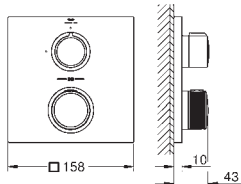

Referência Cor P.V.P.R. (€)

19 380 002	cromado	635,25
19 380 GN2	brushed cool sunrise	1.016,41
19 380 DL2	brushed warm sunset	1.016,41

Allure

Termostática encastrável com 1 saída

Elemento exterior

GROHE Rapido SmartBox (35 600/35 604)

Cartucho compacto **GROHE TurboStat** com termoelemento em cera

Encastrável com **GROHE FastFixation**

Espelho de metal com ajuste de 6°

Limitador de temperatura **GROHE SafeStop 38°C**

GROHE SafeStop Plus (opcional) limitador de temperatura a 43°C / 46°C

Filtros anti-sujidade e válvulas anti-retorno

Válvula de corte cerâmica, 120°

Desempenho do fluxo: saída B 27 l/min, saída C 30 l/min

Sem elemento encastrável

35 604 000		93,59
Elemento encastrável universal GROHE Rapido SmartBox Edição Profissional		

29 181 002	cromado	668,69
29 181 GN2	brushed cool sunrise	1.069,91
29 181 DL2	brushed warm sunset	1.069,91

Allure

Termostática de duche para 2 saídas com válvula de corte/inversor integrado

Elemento exterior

GROHE Rapido SmartBox (35 600/35 604)

Cartucho compacto **GROHE TurboStat** com termoelemento em cera

Encastrável com **GROHE FastFixation**

Espelho de metal com ajuste de 6°

Símbolos de chuveiro de teto e chuveiro de mão

Limitador de temperatura **GROHE SafeStop 38°C**

GROHE SafeStop Plus (opcional) limitador de temperatura a 43°C / 46°C

GROHE AquaDimmer, válvula de corte/inversor integrado

Desempenho do fluxo: saída B 27 l/min, saída C 30 l/min

Sem elemento encastrável