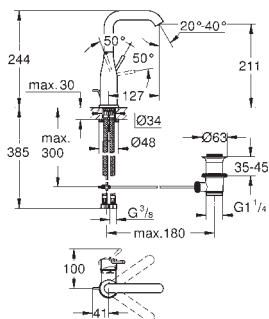

24 174 001	cromado	278,43
24 174 DC1	supersteel	389,80
24 174 GL1	cool sunrise	417,64
24 174 GN1	brushed cool sunrise	445,48
24 174 DA1	warm sunset	417,64
24 174 DL1	brushed warm sunset	445,48
24 174 A01	hard graphite	417,64
24 174 AL1	brushed hard graphite	445,48

Essence

Monocomando de lavatório 1/2"

Tamanho L

Manípulo metálico

Cartucho de discos cerâmicos **GROHE SilkMove** 28 mm

Com limitador ecológico de temperatura

Acabamento **GROHE Long-Life**

GROHE Water Saving para menor consumo e jato perfeito

Caudal máximo (a 3 bar): 5 l/min

GROHE AquaGuide com mousseur regulável

Sistema de instalação **GROHE FastFixation Plus**

Bica giratória Perlator tipo „Mousseur“

Bica ajustável para rotação 0° / 150° / 360°

Válvula automática 1 1/4"

Ligações flexíveis

Edição Profissional

Substitui monocomando Essence 32 628 xx1

24 177 001	cromado	271,37
24 177 KF1	phantom black	379,93

Edição Profissional