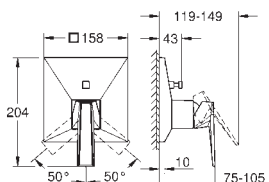

Allure Brilliant Private Collection
Monocomando com inversor de 2 vias
Manipulo em Caesarstone branco

Elemento exterior
GROHE Rapido SmartBox (35 600/35 604)
Cartucho de discos cerâmicos **GROHE SilkMove** 46 mm
Acabamento **GROHE Long-Life**
Encastrável com **GROHE FastFixation**
Espelho de metal com ajuste de 6°
Manipulo metálico

Inversor automático de 2 vias
Desempenho do fluxo: saída B 27 l/min, saída C 27 l/min
Sem elemento encastrável

35 604 000
Elemento encastrável universal GROHE Rapido SmartBox
Edição Profissional

93,59