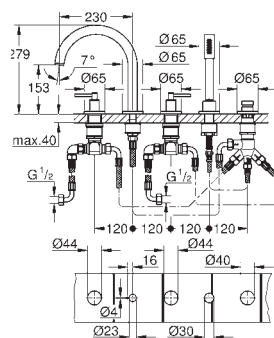

Atrio

Combinação de banheira e duche (5 furos)

Castelos de discos cerâmicos 1/2", 90°

Composto por:

Com manípulos laterais

Bica com mousseur e inversor bica/duche

Chuveiro de mão Rainshower Aqua Stick 6.6 l/min

Bica de chuveiro 2000 mm

Ligações flexíveis

Válvulas anti-retorno

Pode ser utilizado com 29 037 002

Dois conjuntos de tampas diferentes incluídos. Um conjunto com marcação „H“ e „C“ e outro conjunto sem marcação.

29 037 002

Estrutura de base para instalação sob o revestimento de azulejos

1.064,92