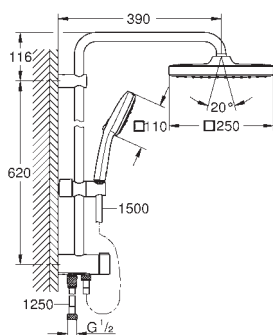

GROHE TEMPESTA SYSTEM 250

Referência

Cor

P.V.P.R. (€)

26 977 001

cromado

315,31

Tempesta System 250 Cube Sistema de duche com inversor

Composto por:

Braço de chuveiro horizontal 390 mm, ajustável antes da instalação
Inversão entre chuveiro de mão, chuveiro de teto ou chuveiro de teto com configuração Eco

Chuveiro de teto Tempesta 250 Cube (26 685)

2 jatos (inversor)

Rain, SmartRain

Com a superfície superior do prato em branco

Rótula orientável

Ângulo de rotação $\pm 10^\circ$

Chuveiro de mão Tempesta Cube 110 (27 574)

Jatos:

Rain, Jet, Massage

Com suporte ajustável em altura

Distância entre o inversor e o braço superior: 620 mm

Bicha de duche Relaxaflex 1500 mm (28 151)

Bicha de chuveiro Relaxaflex 1250 mm (28 150)

Instalação flexível: conexão ao monocomando / união da parede para

Caudal máximo (a 3 bar): 7,9 l/min

GROHE Water Saving para menor consumo e jato perfeito

GROHE SmartSwitch - facilidade em alternar o seu jato preferido

Jato perfeito com o **GROHE DreamSpray**

ShockProof anel de silicone à prova de choque que previne danos causados pela queda do chuveiro

Acabamento **GROHE Long-Life**

Sistema anticalcário **SpeedClean**

Guia de água interior para longa duração

Adequado para utilização com esquentadores a partir de 18 kWh

Caudal mínimo recomendado 7 l/min.

Pressão mínima 1,0 bar

Edição Profissional

DUCHE

26 977 2431

matte black

504,49

Idem, chuveiro superior com cobertura traseira preta