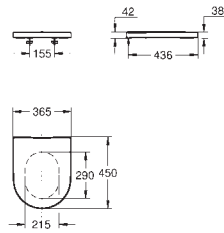

GROHE EURO CERAMIC 2.0

Referência

Cor

P.V.P.R. (€)

novο