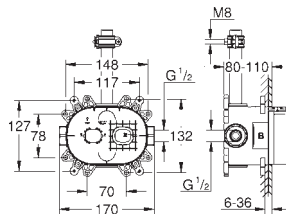

26 449 000 188,20

Elemento encastrável para as variantes exteriores/interiores

Montagem na parede

2 saídas de 1/2"

Profundidade de instalação 75-105 mm

Material de vedação incluído

Equipamento de instalação