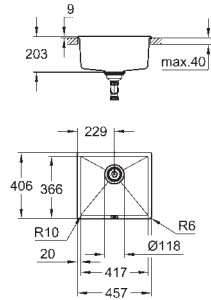

GROHE LAVA-LOUÇAS COMPOSITE

Referência

Cor

P.V.P.R. (€)

31 653 AP0

granite black

329,39

K700U

Lava-louça Composite

Modelo: K700U 50-C 45.7/40.6 1.0

Tipo de instalação: superior standard e inferior

Material: quartzo composite

Absorvedor de ruído **GROHE Whisper**

Dimensão mín. móvel: 500 mm

Dimensões: 457 x 406 mm

1 cuba: 417 x 366 x 203 mm

Sistema de montagem **GROHE FastFixation**

Medida de corte (superior): 442 x 391

Medida de corte (inferior): 417 x 366 mm

Escoamento: válvula com cesto Ø 3.5"/Ø90 mm

Inclui: conjunto de escoamento, válvula com cesto e kit de fixação

Fixação com silicone (superior)

Opcional: válvula automática (40 986 SD0)

Resistente ao calor até 180° C

31 654 AP0

granite black

378,32