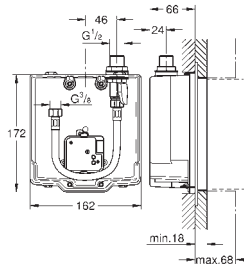

36 337 001

170,27

**Euroeco Cosmopolitan E  
Elemento encastrável**

Para instalação com água pré-misturada ou fria  
Caixa encastrável 192 x 95 x 240 mm  
Torneira de corte  
36 410 000, 36 334 SD0, 36 335 SD0, 36 273 000  
Permite a impermeabilização da construção da parede em redor do corpo  
Com manga de vedação