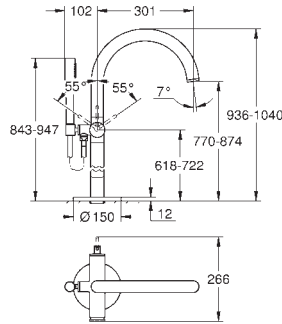

Referência

Cor

P.V.P.R. (€)

GROHE SPA

- 24 368 000
- 24 368 DC0
- 24 368 GL0
- 24 368 DA0
- 24 368 AL0

- cromado
- supersteel
- cool sunrise
- warm sunset
- brushed hard graphite

- 2.129,84
- 2.981,77
- 3.194,75
- 3.194,75
- 3.407,73

Atrio
Monocomando de banheira, montagem no chão
Elemento exterior

Para instalar com 45 984 001

Sem elemento encastrável

Cartucho de discos cerâmicos **GROHE SilkMove** 35 mm

Inversor automático: banheira/duche

Bica com mousseur

Comprimento 301 mm

Com suporte para chuveiro

Chuveiro de mão Rainshower Aqua Stick (26 866)

Bicha de chuveiro de 1,25 m

- 45 984 001

cromado

638,31

Elemento encastrável 1/2"

GROHE SPA

- 20 658 000
- 20 658 DC0
- 20 658 GL0
- 20 658 DA0
- 20 658 AL0

- cromado
- supersteel
- cool sunrise
- warm sunset
- brushed hard graphite

- 367,21
- 514,09
- 550,81
- 550,81
- 587,55

Atrio
Torneira de lavatório 1/2"

Castelo de discos cerâmicos 1/2", 90°

Acabamento **GROHE Long-Life**

GROHE Water Saving para menor consumo e jato perfeito

Caudal máximo (a 3 bar): 5 l/min

Sistema de instalação rápida

Perlator tipo „Mousseur“

Bica fixa de fundição

GROHE SPA

- 21 145 000
- 21 145 DC0
- 21 145 GL0
- 21 145 DA0
- 21 145 AL0

- cromado
- supersteel
- cool sunrise
- warm sunset
- brushed hard graphite

- 587,55
- 822,56
- 881,31
- 881,31
- 940,07

Atrio
Monobloco de lavatório 1/2" Tamanho L

Castelos de discos cerâmicos 1/2", 90°

GROHE Water Saving para menor consumo e jato perfeito

Caudal máximo (a 3 bar): 5 l/min

Sistema de instalação rápida

Bica giratória

Perlator tipo „Mousseur“

Bica ajustável para rotação 0° / 150° / 360°

Válvula click-clack 1 1/4"

Ligações flexíveis

Com manipulós laterais

Dois conjuntos de tampas diferentes incluídos. Um conjunto com marcação „H“ e „C“ e outro conjunto sem marcação.

GROHE SPA

- 21 144 000
- 21 144 DC0
- 21 144 GL0
- 21 144 DA0
- 21 144 AL0

- cromado
- supersteel
- cool sunrise
- warm sunset
- brushed hard graphite