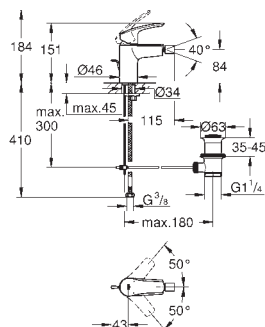

**GROHE AquaGuide** com mousseur regulável

Distância entre centros 110 mm

Comprimento da bica: 211 mm

Edição Profissional

23 571 000

322,49

**Encastrável para misturadoras de lavatório de 2 furos**

32 929 2433