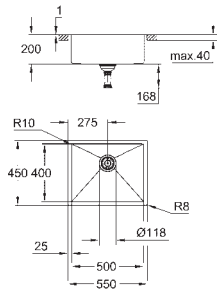

K700

Lava-louça em aço inoxidável

Modelo: K700 60-S 55/45 1.0

Tipo de Instalação: inferior, superior ou à face

Material: aço inoxidável AISI 304 (V2A)

Espessura do material: 1 mm

Acabamento **GROHE Long-Life**

Tipo de acabamento: acetinado

Absorvedor de ruído **GROHE Whisper**

Dimensão mín. móvel: 600 mm

Dimensões: 550 x 450 mm

1 cuba: 400 x 500 x 200 mm

GROHE FastFixation sistema de rápida instalação

Medidas de corte (inferior): 502 x 402 mm (R11)

Medida de corte (superior): 535 x 435 mm

Escoamento: válvula com cesto Ø 3.5"/Ø90 mm

Inclui: conjunto de escoamento, válvula com cesto e kit de fixação

Opcional: válvula automática (40 986 SD0)

Acessórios de fixação: 8

31 580 SD1

aço inoxidável

450,87