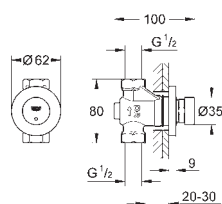

36 268 000

cromado

141,07

Euroeco Cosmopolitan T
Torneira temporizada de duche 1/2"

Para instalação à parede com torneira encastrável

Água fria ou pré-temperada

Indicador: azul / vermelho

3 tempos de fluxo ajustáveis: curto - médio - longo (definição de fábrica: médio), aproximadamente 7, 15, 30 segundos (depende da pressão)