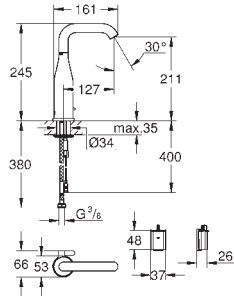

GROHE ESSENCE

Referência	Cor	P.V.P.R. (€)
36 445 000	cromado	784,15
36 445 DC0	supersteel	1.019,39
36 445 GL0	cool sunrise	1.097,80
36 445 GN0	brushed cool sunrise	1.176,21
36 445 DA0	warm sunset	1.097,80
36 445 DL0	brushed warm sunset	1.176,21
36 445 A00	hard graphite	1.097,80
36 445 AL0	brushed hard graphite	1.176,21

Essence E

Misturadora de lavatório eletrónica 1/2" com dispositivo de mistura e temperatura ajustável

Com sensor de infravermelho para comunicação bidirecional para monitorização, configuração e manutenção

De lítio de 6V, tipo CR-P2

Duração da bateria: aprox. 7 anos (150 utilizações por dia)

Acabamento **GROHE Long-Life**

GROHE Water Saving para menor consumo e jato perfeito

Caudal máximo (a 3 bar): 5 l/min

Bica ajustável para rotação 0° / 150° / 360°

regulador de jato laminar

Ligações flexíveis

Válvula anti-retorno

Filtros anti-sujidade

Com válvula solenóide

Bateria externa

Sistema de instalação rápida

Indicador de bateria fraca

7 programas pré-selecionados

Lavagem Automática

Desinfecção térmica

Modo de limpeza

Funções adicionais e precisas por controlo remoto 36 407

Aprovado pela CE

Classificação de ruído 1, de acordo com a norma DIN4109, certificado incluído

Proteção tipo IP 59K

Pressão mínima 1,0 bar

20 296 001

cromado

354,20

Essence

Misturadora de lavatório 1/2" (3 furos)

Tamanho M

Manipulo metálico

Castelos de discos cerâmicos 1/2", 90°

Acabamento **GROHE Long-Life**

GROHE Water Saving para menor consumo e jato perfeito

Caudal máximo (a 3 bar): 5 l/min

GROHE AquaGuide com mousseur regulável

Válvula automática 1 1/4"

Ligações flexíveis

Porca de ligação 1/2" x 10.5 mm