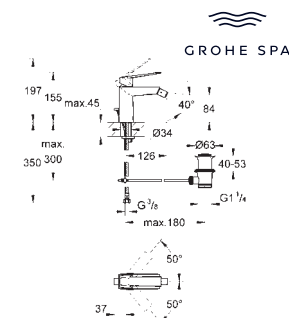

24 347 000	cromado	884,43
24 347 DC0	supersteel	1.238,19
24 347 AL0	brushed hard graphite	1.415,07

Allure Brilliant
Monocomando de bidê 1/2"
Tamanho S
Cartucho de discos cerâmicos **GROHE SilkMove 28 mm**
Limitador de temperatura
Sistema de montagem **GROHE FastFixation**
Mousseur com rótula orientável
Válvula automática 1 1/4"
Ligações flexíveis