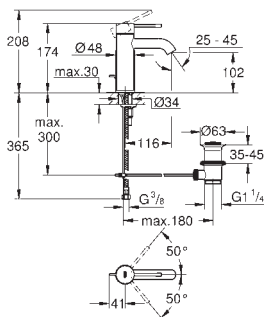

24 171 001	cromado	216,75
24 171 DC1	supersteel	303,45
24 171 GL1	cool sunrise	325,12
24 171 GN1	brushed cool sunrise	346,80
24 171 DA1	warm sunset	325,12
24 171 DL1	brushed warm sunset	346,80
24 171 A01	hard graphite	325,12
24 171 AL1	brushed hard graphite	346,80

Essence
Monocomando de lavatório 1/2"
Tamanho S

Manípulo metálico
Cartucho de discos cerâmicos **GROHE SilkMove** 28 mm
Com limitador ecológico de temperatura
Acabamento **GROHE Long-Life**
GROHE Water Saving para menor consumo e jato perfeito
Caudal máximo (a 3 bar): 5 l/min
GROHE AquaGuide com mousseur regulável
Sistema de instalação **GROHE FastFixation Plus**
Válvula automática 1 1/4"

Ligações flexíveis
Edição Profissional
Substitui monocomando Essence 23 589 xx1

24 172 001	cromado	209,71
24 172 DC1	supersteel	293,59
24 172 GL1	cool sunrise	314,55
24 172 GN1	brushed cool sunrise	335,52
24 172 DA1	warm sunset	314,55
24 172 DL1	brushed warm sunset	335,52
24 172 A01	hard graphite	314,55
24 172 AL1	brushed hard graphite	335,52
24 172 KF1	phantom black	293,59

Idem, corpo liso