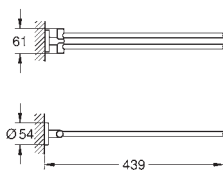

40 371 001 **cromado** **74,87**
40 371 DC1 **supersteel** **104,81**
40 371 GL1 **cool sunrise** **112,29**
40 371 GN1 **brushed cool sunrise** **119,79**
40 371 DA1 **warm sunset** **112,29**
40 371 DL1 **brushed warm sunset** **119,79**
40 371 A01 **hard graphite** **112,29**
40 371 AL1 **brushed hard graphite** **119,79**

Essentials
Toalheiro de barra
Material: metal
2 braços giratórios
439 mm
Fixação oculta
Acabamento **GROHE Long-Life**
Adequado para aparafusar (incluindo parafusos e cavilhas)

102467 243 0 **matte black** **97,32**

Idem, exclusivo Profissional