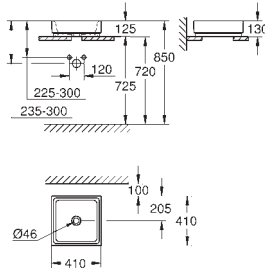

Sem overflow  
500 x 470 mm  
Inclui kit de fixação  
Cerâmica  
**GROHE PureGuard** revestimento antiaderente e antibacteriano  
20 peças por palete

39 482 00H

alpine white

248,20

**Cube Ceramic**  
**Lavatório de pousar 40**