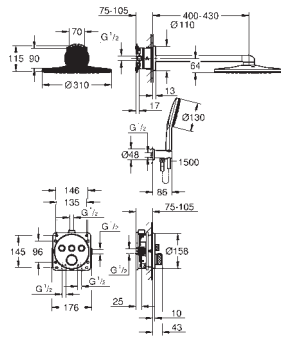

34 863 000	cromado	1.822,76
34 863 DC0	supersteel	2.551,87
34 863 GL0	cool sunrise	2.734,15
34 863 GN0	brushed cool sunrise	2.916,43
34 863 DA0	warm sunset	2.734,15
34 863 DL0	brushed warm sunset	2.916,43
34 863 AL0	brushed hard graphite	2.916,43
34 863 KF0	phantom black	2.551,87

Grotherm SmartControl

Sistema de duche Rainshower SmartActive 310

Composto por:

Termostática encastrável com 3 saídas (29 121)

Elemento encastrável GROHE Rapido SmartBox universal, 1/2" (35 604)

Conjunto de chuveiro de parede Rainshower SmartActive 310 com 2 jatos (26 475) com braço de chuveiro horizontal 430 mm e elemento encastrável (26 483)

Chuveiro de mão Rainshower SmartActive 130, 3 jatos

Curva de saída 1/2" com suporte (26 658)

Bicha Silverflex 1.500 mm

Regulador de caudal opcional 9.5 l/min incluído para o chuveiro de mão