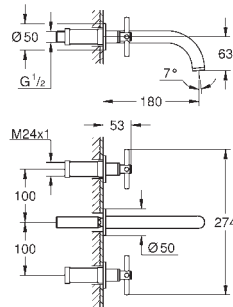

Atrio

Misturadora de lavatório 1/2" (3 furos) Tamanho M

Montagem na parede

Elemento exterior

29 025 002

Castelos de discos cerâmicos 1/2", 90°

GROHE Water Saving para menor consumo e jato perfeito

Caudal máximo (a 3 bar): 5 l/min

Distância entre centros 200 mm

Comprimento 180 mm

Com manipulados cruzados

Dois conjuntos de tampas diferentes incluídos. Um conjunto com marcação „H”

e „C” e outro conjunto sem marcação.

29 025 002

336,91

Elemento encastrável para misturadora de lavatório 1/2" (3 furos)