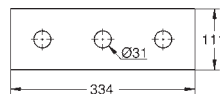

26 786 000

cromado

242,96

Rainshower Aqua 3 holes
Cobertura chuveiro de teto

Para 2 jatos

334 x 111 mm

Acabamento **GROHE Long-Life**

Superfície dos jatos 26 735 000 e/ou 26 737 000 têm de ser encomendados separadamente, tal como o encastrável 26 739 000

26 739 000

Pequeno encastrável para chuveiro de teto Rainshower Aqua

659,45