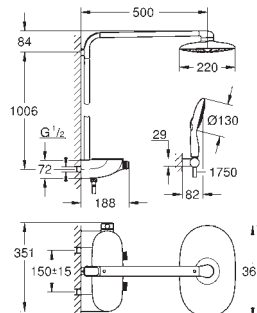

26 361 000

cromado

1.842,83

Sistema Rainshower SmartControl Mono 360
Sistema de duche com termostática

Composto por:

Braço de chuveiro horizontal 500 mm

Termostática SmartControl

Permite alternar entre:

Chuveiro de parede Rainshower Mono 360, prato cromado

GROHE jatos PureRain/GROHE Rain O²*

Chuveiro de mão Power&Soul 130, prato branco (27 673)

Suporte de chuveiro de mão (27 055)

Bicha de chuveiro de 1,75 m 1/2" x 1/2" (28 388 000)

Caudal mínimo recomendado 10 l/min.

Jato perfeito com o **GROHE DreamSpray**

Acabamento **GROHE Long-Life**

GROHE CoolTouch Sem risco de queimaduras

Cartucho compacto **GROHE TurboStat** com termoelemento em cera

GROHE Water Saving para menor consumo e jato perfeito

Limitador de temperatura **GROHE SafeStop 38°C**

GROHE SafeStop Plus (opcional) limitador de temperatura a 43°C

SmartControl pressionar para LIGAR-DESLIGAR, rodar para ajustar o caudal

GROHE EasyReach apoio de chuveiro

Sistema anticalcário **SpeedClean**

Adequado para utilização com esquentadores a partir de 18 KWh

Para ser decidido na primeira instalação; configuração padrão de fábrica: GROHE PureRain

26 361 LSO

moon white

1.842,83

Idem, chuveiro com a superfície do prato em branco