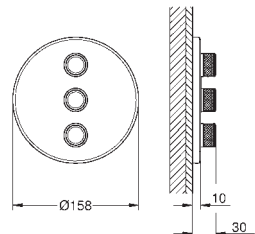

35 604 000		93,59

Elemento encastrável universal GROHE Rapido SmartBox
Edição Profissional

35 604 000

Rapido SmartBox
Encastrável universal, 1/2"

3 saídas de 1/2"

2 saídas inferiores, 1/2"

Profundidade de instalação 75-105 mm

Caixa de montagem estável e capa protetora

Opções de fixação para paredes sólidas ou revestimento em seco

Sem conjunto para instalação final

Edição Profissional