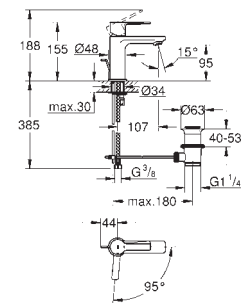

23 790 001	cromado	255,57

Lineare
Monocomando de lavatório 1/2" Tamanho XS
Manipulo metálico
GROHE SilkMove Energy Saving 28 mm cartucho cerâmico com função cold start, abertura em frio
Com limitador ecológico de temperatura
GROHE Water Saving para menor consumo e jato perfeito
Caudal máximo (a 3 bar): 5 l/min
Mousseur **SpeedClean**
Sistema de instalação **GROHE FastFixation Plus**
Válvula automática 1 1/4"
Ligações flexíveis