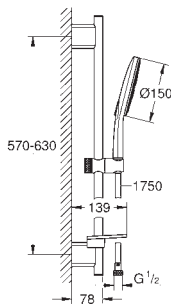

Rainshower SmartActive 150

Conjunto de duche 3 jatos

Composto por:

Chuveiro de mão Rainshower SmartActive 150 (26 554)

Caudal máximo (a 3 bar): 8.5 l/min

Prato branco lunar

Rampa de duche 60 cm

Suporte deslizante articulado

Bicha de chuveiro de 1,75 m 1/2" x 1/2" (28 388 000)

Saboneteira **GROHE EasyReach**

GROHE Water Saving para menor consumo e jato perfeito

Jato perfeito com o **GROHE DreamSpray**

Acabamento **GROHE Long-Life**

GROHE FastFixation Plus distância ajustável entre suportes para adaptação aos furos pré-existentis

Sistema anticalcário **SpeedClean**

Guia de água interior para longa duração

Sistema de rotação livre da bicha do chuveiro **TwistStop**

Adequado para utilização com esquentadores

26 594 000

cromado

271,63