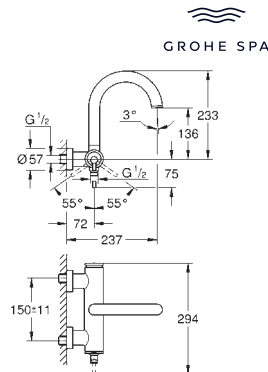

Referência	Cor	P.V.P.R. (€)
24 367 000	cromado	771,15
24 367 DC0	supersteel	1.079,60
24 367 GL0	cool sunrise	1.156,72
24 367 DA0	warm sunset	1.156,72
24 367 AL0	brushed hard graphite	1.233,84

Atrio
Monocomando de banheira e duche 1/2"
Cartucho de discos cerâmicos GROHE SilkMove 35 mm
Acabamento GROHE Long-Life
Limitador ecológico de caudal
Inversor automático: banheira/duche
Perlator tipo „Mousseur“
Saída inferior para duche de 1/2" com válvula anti-retorno integrada
Rácores em S (150 ± 25)
Válvulas anti-retorno