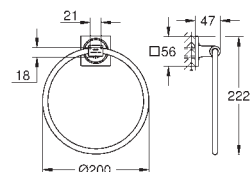

Allure
Toalheiro
Material: metal
Fixação oculta
Acabamento **GROHE Long-Life**