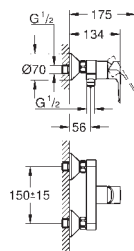

23 633 001

cromado

97,97

BauLoop Monocomando de duche 1/2" Montagem na parede

Manípulo metálico
Cartucho de discos cerâmicos GROHE Long-Life 35 mm
Com limitador ecológico de temperatura
Acabamento **GROHE Long-Life**
Limitador ecológico de caudal
Saída inferior para duche de 1/2" com válvula anti-retorno integrada
Rácores em S (150 ± 25)
Edição Profissional