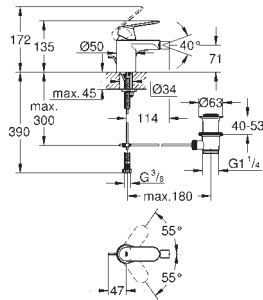

Eurosmart Cosmopolitan

Monocomando de bidé 1/2" Tamanho S

Cartucho de discos cerâmicos **GROHE SilkMove** 35 mm

Limitador ecológico de caudal

GROHE Water Saving para menor consumo e jato perfeito

Caudal máximo (a 3 bar): 5 l/min

Mousseur com rótula orientável

Válvula automática 1 1/4"

Ligações flexíveis

Limitador de temperatura opcional

32 840 000

cromado

124,28

Idem, com corrente deslizante

32 837 000

cromado

131,60