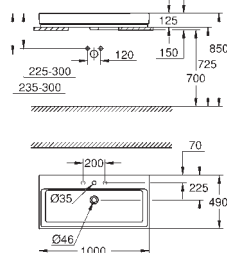

39 475 00H

alpine white

665,04

Cube Ceramic Lavatório de pousar 100

Parte traseira lisa
1 furo central, 2 orifícios laterais pré-perfurados
Com overflow
1000 x 490 mm
Inclui kit de fixação
Cerâmica
GROHE PureGuard revestimento antiaderente e antibacteriano
10 peças por palete