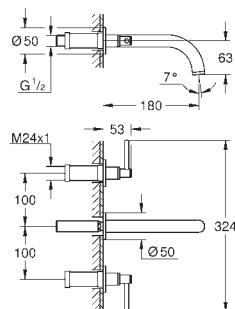

20 662 000	cromado	624,27
20 662 DC0	supersteel	873,97
20 662 GL0	cool sunrise	936,39
20 662 DA0	warm sunset	936,39
20 662 AL0	brushed hard graphite	998,81

Atrio

Misturadora de lavatório 1/2" (3 furos)

Tamanho M

Montagem na parede

Elemento exterior

29 025 002

Castelos de discos cerâmicos 1/2", 90°

GROHE Water Saving para menor consumo e jato perfeito

Caudal máximo (a 3 bar): 5 l/min

Comprimento 180 mm

Com manipulós laterais

Dois conjuntos de tampas diferentes incluídos. Um conjunto com marcação „H” e „C” e outro conjunto sem marcação.

29 025 002		336,91
Elemento encastrável para misturadora de lavatório 1/2" (3 furos)