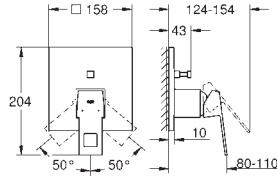

GROHE EUROCUBE

Referência Cor P.V.P.R. (€)

24 062 000	cromado	265,44
24 062 DC0	supersteel	371,61
24 062 AL0	brushed hard graphite	424,71

Eurocube Monocomando com inversor de 2 vias

Elemento exterior
GROHE Rapido SmartBox (35 600/35 604)
Cartucho de discos cerâmicos **GROHE SilkMove** 46 mm
Encastrável com **GROHE FastFixation**
Espelho de metal com ajuste de 6°
Manipulo metálico

Inversor automático de 2 vias
Desempenho do fluxo: saída B 27 l/min, saída C 27 l/min
Sem elemento encastrável

35 604 000		93,59
Elemento encastrável universal GROHE Rapido SmartBox Edição Profissional