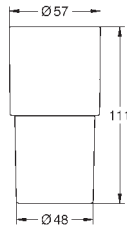

GROHE SPA

40 882 000

Copo de vidro
Material: vidro

Compatível com suportes Allure 40 278 001 e Atrio 40 884 xx0, encomendado separadamente

69,77