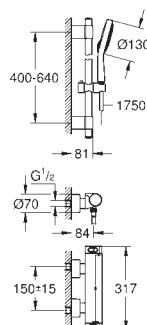

34 281 001

cromado

576,47

Grohtherm 2000

Conjunto de duche com termostática 1/2"

Composto por:

Grohtherm 2000 termostática de duche (34 169)

Conjunto chuveiro Power&Soul Cosmopolitan (27 731 000)