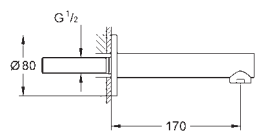

GROHE CONCETTO

Referência

Cor

P.V.P.R. (€)

13 280 001

cromado

136,59

Concetto
Bica de banheira 1/2"
Montagem na parede
Perlator tipo „Mousseur“
Rosca macho 1/2"