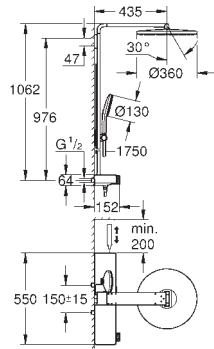

Bicha de chuveiro de 1,75 m

GROHE Rainshower Aqua Pure elimina o cloro e os odores (chuveiro de mão)

GROHE SmartTip seleção do tipo de jato

GROHE Water Saving para menor consumo e jato perfeito

Caudal máximo (a 3 bar): 8.7 l/min

GROHE SmartControl com botões metálicos embutidos, para ligar/desligar, rodar para regular o volume de água desde a poupança de água GROHE até ao caudal total

GROHE ProGrip Metal com estrutura serrilhada

Cartucho compacto **GROHE TurboStat** com termoelemento em cera

Limitador de temperatura **GROHE SafeStop** 38°C

GROHE SafeStop Plus (opcional) limitador de temperatura a 43°C

Prateleira integrada GROHE EasyReach (vidro preto)

Jato perfeito com o **GROHE DreamSpray**

Acabamento **GROHE Long-Life**

Sistema anticálcio **SpeedClean**

Guia de água interior para longa duração

Sistema de rotação livre da bicha do chuveiro **TwistStop**

GROHE CoolTouch evita queimaduras em superfícies quentes

Adequado para utilização com esquentadores a partir de 18 kWh

Caudal mínimo recomendado 5l/min.

Pressão mínima 1,0 bar

Pilha interna de lítio de 6 V (42 886 000) tipo CR-P2

Duração da bateria: cerca de 10 anos

Filtro de substituição: Unidade Rainshower Aqua Pure (101 672 9990)

Opcional: Prateleira de vidro Rainshower Aqua (101 677 0000), unidade

Rainshower Aqua Pure (101 672 9990)

Para mudar o filtro, deve ser mantida uma distância mínima de 20 cm da parede do lado direito

101680 KI0 0	preto/cromado	2.327,52
101680 KF0 0	phantom black	3.258,52
101680 AL0 0	brushed hard graphite	3.956,80
101680 GL0 0	cool sunrise	3.724,01
101680 GN0 0	brushed cool sunrise	3.956,80
101680 DL0 0	brushed warm sunset	3.956,77
101680 DA0 0	warm sunset	3.724,01
101680 DC0 0	supersteel	3.258,52

Idem, caudal máximo (a 3 bar): 15 l/min