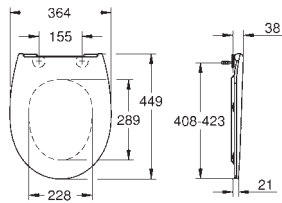

Referência	Cor	P.V.P.R. (€)
	39 923 000 Bau Ceramic Assento com soft close slim Com tampa Design Slim Função de remoção rápida Amovível Material: duroplast Inclui kit de fixação Dobradiças de aço inoxidável Facilidade de fixação Peso máximo 150 kg Compatível com Bau Ceramic 39 349 000 e 39 429 000	alpine white	118,89
	39 492 000 Bau Ceramic Assento para sanita Com tampa Função de remoção rápida Amovível Material: duroplast Inclui kit de fixação Dobradiças de aço inoxidável Facilidade de fixação Peso máximo 150 kg Compatível com todas as sanitas Bau excepto 39 910 000 168 peças por palete	alpine white	61,35
	39 493 000 Bau Ceramic Assento com soft close Com tampa Função de remoção rápida Amovível Material: duroplast Inclui kit de fixação Dobradiças de aço inoxidável Facilidade de fixação Compatível com todas as sanitas Bau excepto 39 910 000 168 peças por palete	alpine white	109,96
	39 433 000 Bau Ceramic Bidé suspenso Para torneiras de um furo Com overflow Cerâmica 16 peças por palete	alpine white	228,13
	39 432 000 Bau Ceramic Bidé Para torneiras de um furo Com overflow Inclui kit de fixação Cerâmica 12 peças por palete	alpine white	238,95