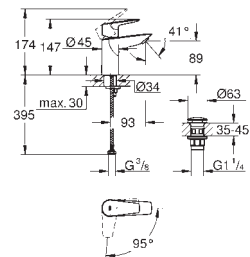

23 899 001

cromado

97,97

BauEdge
Monocomando de lavatório 1/2"
Tamanho S

1 furo para instalação
Manípulo metálico
GROHE Long-Life ES 28 mm cartucho cerâmico com poupança de energia - função cold start
Com limitador ecológico de temperatura
Acabamento **GROHE Long-Life**
Vias de água separadas - sem chumbo e níquel
GROHE Water Saving para menor consumo e jato perfeito
Caudal máximo (a 3 bar): 5 l/min
Sistema de instalação rápida
Corpo liso com válvula click-clack 1 1/4"
Ligações flexíveis
Edição Profissional