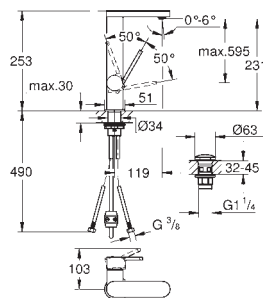

23 844 003

cromado

441,17

GROHE Plus

Monocomando de lavatório 1/2"

Tamanho L

1 furo para instalação

Manípulo metálico

Cartucho de discos cerâmicos **GROHE SilkMove** 28 mm

Com limitador ecológico de temperatura

Acabamento **GROHE Long-Life**

GROHE Water Saving para menor consumo e jato perfeito

Caudal máximo (a 3 bar): 5 l/min

Mousseur **SpeedClean**

GROHE AquaGuide com mousseur regulável

Sistema de instalação rápida

Bica extraível

GROHE EasyDock garante uma retração fácil e um retorno suave de volta à

posição inicial

Corpo liso com válvula click clack

Ligações flexíveis