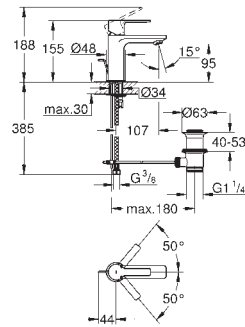

GROHE LINEARE

Referência Cor P.V.P.R. (€)

32 109 001	cromado	255,57
32 109 DC1	supersteel	357,81
32 109 AL1	brushed hard graphite	408,92

Lineare
Monocomando de lavatório 1/2" Tamanho XS
Manipulo metálico
Cartucho de discos cerâmicos **GROHE SilkMove 28 mm**
Com limitador ecológico de temperatura
GROHE Water Saving para menor consumo e jato perfeito
Caudal máximo (a 3 bar): 5 l/min
Mousseur **SpeedClean**
Sistema de instalação **GROHE FastFixation Plus**
Válvula automática 1 1/4"
Ligações flexíveis