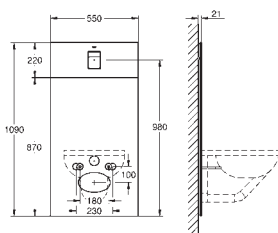

39 980 KSO

velvet black

1.204,45

GROHE módulo em vidro

Para Rapid SL e Uniset

Cisterna GD 2, 6 - 9I

Para combinação com o shower toilet Sensia Arena ou sistema suspenso de WC comum

Para paredes de azulejo ou gesso

Dois peças de tampa de vidro feitas de vidro temperado de segurança (8 mm)

Parte superior removível para manutenção

Placa de descarga Skate Cosmopolitan, cromada, placa de descarga é mantida alinhada com a tampa de vidro

Placa de montagem HPL com buraco padrão para todas as conexões

Placa de montagem com ligação de água escondida para o shower toilet

Sensia Arena

Com placa de montagem com extremidades de qualidade com acabamento

prateado

Conjunto para proteção de barulho

Inclui acessórios para a montagem da placa de vidro e cerâmica de WC