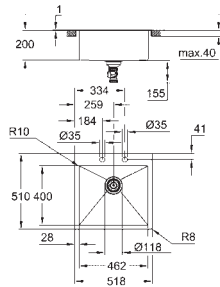

31 584 SD1

aço inoxidável

1.037,79

K800

Lava-louça em aço inoxidável

Modelo: K800 90-S 84.6/51 1.0

Tipo de instalação: superior ou à face

Material: aço inoxidável AISI 304 (V2A)

Espessura do material: 1 mm

Acabamento **GROHE Long-Life**

Tipo de acabamento: acetinado

Absorvedor de ruído **GROHE Whisper**

Dimensão mín. móvel: 900 mm

Dimensões: 846 x 510 mm

1 cuba: 790 x 400 x 200

GROHE FastFixation sistema de rápida instalação

Medidas de corte (superior): 831 x 495 mm (R3)

Escoamento: válvula automática com cesto Ø 3.5"/90 mm

Inclui: válvula automática, conjunto de escoamento, válvula com cesto e kit de montagem

Opcional: válvula automática (40 986 SD0)

Acessórios de fixação: 10