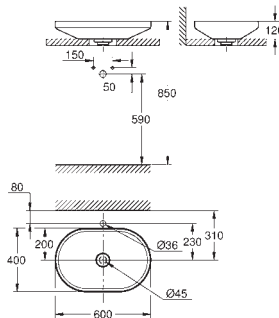

Airio

Lavatório de pousar 60

Sem overflow

600 x 400 mm

Inclui kit de fixação

Design ultra-fino

GROHE PureGuard revestimento antiaderente e antibacteriano

Cerâmica