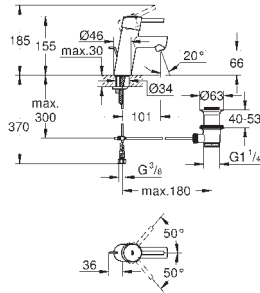

32 204 10E

cromado

182,09

Concetto
Monocomando de lavatório 1/2"
Tamanho S
Cartucho de discos cerâmicos **GROHE SilkMove** 28 mm
Limitador de temperatura
Acabamento **GROHE Long-Life**
GROHE Water Saving para menor consumo e jato perfeito
Caudal máximo (a 3 bar): 5 l/min
Mousseur **SpeedClean**
Sistema de Instalação **GROHE FastFixation**
Válvula automática 1 1/4"
Ligações flexíveis