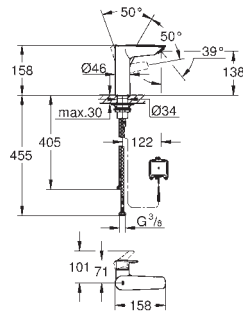

23 975 003	cromado	433,85
23 975 2433	matte black	564,01

Eurosmart
Monocomando de lavatório 1/2"
Tamanho M
1 furo para instalação
2 em 1: operação manual ou automática
Manipulo metálico
Cartucho de discos cerâmicos **GROHE SilkMove** 28 mm
Com limitador ecológico de temperatura
Com sensor de infravermelho para comunicação bidirecional para monitorização, configuração e manutenção
De lítio de 6V, tipo CR-P2
Duração da bateria: aprox. 7 anos (150 utilizações por dia)
Válvula anti-retorno
Filtros anti sujidade
Com válvula solenóide
Bateria externa
Indicador de bateria fraca
7 programas pré-selecionados
Lavagem Automática
Modo de limpeza
Funções adicionais e precisas por controlo remoto 36 407
GROHE Water Saving para menor consumo e jato perfeito
Caudal máximo (a 3 bar): 5 l/min
Vias de água separadas - sem chumbo e níquel
Sistema de instalação rápida
Corpo liso
Ligações flexíveis
Pressão mínima 1,0 bar
Aprovado pela CE
Edição Profissional

23 322 2433	matte black	167,85