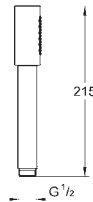

GROHE SPA

CHUVEIROS DE MÃO RAINSHOWER AQUA

Referência

Cor

P.V.P.R. (€)

26 866 000
26 866 DC0
26 866 GL0
26 866 GN0
26 866 DA0
26 866 DL0
26 866 A00
26 866 AL0

cromado
supersteel
cool sunrise
brushed cool sunrise
warm sunset
brushed warm sunset
hard graphite
brushed hard graphite

197,23
276,12
315,57
335,29
315,57
335,29
315,57
335,29

Rainshower Aqua Stick
Chuveiro de mão 1 jato

Jato: normal
Material: metal

GROHE Water Saving 6.6 l/min limitador de caudal

Jato perfeito com o **GROHE DreamSpray**

Acabamento **GROHE Long-Life**

Sistema anticalcário **SpeedClean**

Guia de água interior para longa duração

Sistema de montagem universal: adaptável a todas as bichas de chuveiro standard

26 889 000

cromado

197,23

Idem, com caudal não limitado

26 892 000

cromado

345,75

Rainshower Aqua Stick
Conjunto de suporte de parede 1 jato

Material: metal

Composto por:

Chuveiro de mão Rainshower Aqua Stick (26 889 000)

Suporte de parede (26 894 000)

Bicha de chuveiro (28 151 002)

Jato perfeito com o **GROHE DreamSpray**

Acabamento **GROHE Long-Life**

Sistema anticalcário **SpeedClean**