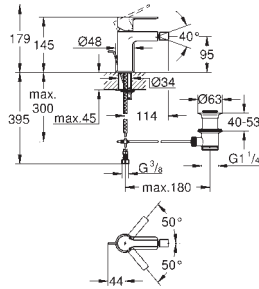

33 848 001	cromado	317,25
33 848 DC1	supersteel	444,16
33 848 AL1	brushed hard graphite	507,61

Lineare
Monocomando de bidé 1/2" Tamanho S
Manípulo metálico
Cartucho de discos cerâmicos **GROHE SilkMove** 28 mm
Com limitador ecológico de temperatura
GROHE Water Saving para menor consumo e jato perfeito
Caudal máximo (a 3 bar): 5 l/min
Sistema de instalação **GROHE FastFixation Plus**
Mousseur com rótula orientável
Válvula automática 1 1/4"
Ligações flexíveis
Pressão mínima 1,0 bar