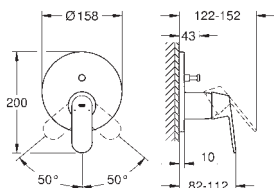

GROHE EUROSMART COSMOPOLITAN

Referência

Cor

P.V.P.R. (€)

24 045 000

cromado

183,67

Eurosmart Cosmopolitan
Monocomando com inversor de 2 vias
Elemento exterior

GROHE Rapido SmartBox (35 600/35 604)
Cartucho de discos cerâmicos **GROHE SilkMove** 46 mm
Acabamento **GROHE Long-Life**
Encastrável com **GROHE FastFixation**
Espelho de metal com ajuste de 6°
Manipulo metálico

Inversor automático de 2 vias
Desempenho do fluxo: saída B 27 l/min, saída C 27 l/min
Sem elemento encastrável

35 604 000

93,59

Elemento encastrável universal GROHE Rapido SmartBox
Edição Profissional

25 288 000

cromado

611,37