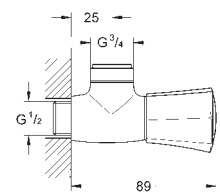

26 010 001

cromado

45,29

Costa L
Torneira de lava-louça 1/2"
Montagem na parede
Manípulo metálico
Indicador azul
Castelos de longa duração
Saída de chuveiro 3/4"