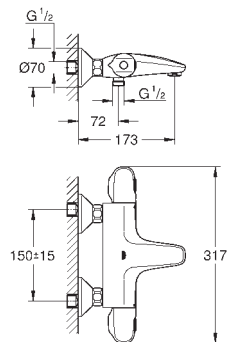

34 816 003

cromado

343,49

Grotherm 1000

Termostática de banheira e duche 1/2"

Proteção térmica **GROHE CoolTouch**

Limitador de temperatura **GROHE SafeStop 38°C**

GROHE SafeStop Plus (opcional) limitador de temperatura a 43°C

Cartucho compacto **GROHE TurboStat** com termoelemento em cera

GROHE AquaDimmer Eco com múltiplas funções:

GROHE Eco Button

(botão economizador, para parar o chuveiro)

- regulação de caudal

- inversor banheira/duche

Saída para bicha de chuveiro 1/2"

Perlator tipo „Mousseur“

Filtros anti-sujidade

Válvulas anti-retorno

Rácores em S (150 ± 25)

GROHE Water Saving para menor consumo e jato perfeito

Edição Profissional