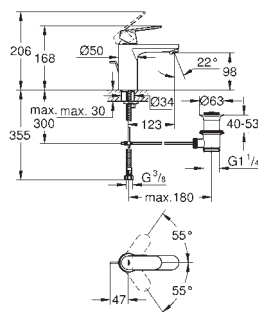

23 325 000

cromado

150,89

Eurosmart Cosmopolitan
Monocomando de lavatório 1/2"
Tamanho M

Manípulo metálico
Cartucho de discos cerâmicos **GROHE SilkMove** 35 mm
Limitador ecológico de caudal
Acabamento **GROHE Long-Life**
GROHE Water Saving para menor consumo e jato perfeito
Caudal máximo (a 3 bar): 5 l/min
GROHE FastFixation sistema de rápida instalação
Válvula automática 1 1/4"
Ligações flexíveis
Limitador de temperatura opcional