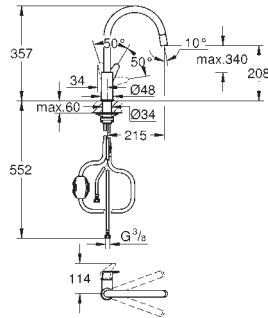

30 547 000

cromado

190,89

BauCurve

Monocomando de lava-louça 1/2"

Bica alta
1 furo para instalação
Acabamento **GROHE Long-Life**
Cartucho de discos cerâmicos GROHE Long-Life 28 mm
Vias de água separadas - sem chumbo e níquel
Mousseur extraível
Limitador ecológico de caudal
Bica giratória
Ângulo de 360°
Válvulas anti-retorno
Ligações flexíveis 3/8"
Conjunto de fixação metálico
Caudal máximo (a 3 bar): 8 l/min
Pressão mínima 1,0 bar