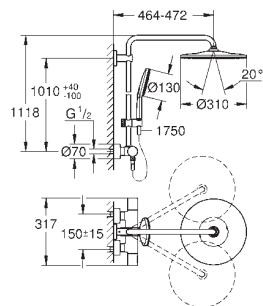

GROHE RAINSHOWER SMARTACTIVE SYSTEM

Referência

Cor

P.V.P.R. (€)

26 648 000

cromado

1.131,91

Rainshower SmartActive 310

Sistema de duche com termostática

Composto por:

Braço de chuveiro 450 mm

Termostática

Permite alternar entre:

Chuveiro de teto Rainshower Mono 310

Caudal máximo (a 3 bar): 9,5 l/min

Rótula orientável

Ângulo de rotação de $\pm 15^\circ$

Chuveiro de mão Rainshower SmartActive 130

Caudal máximo (a 3 bar): 8,5 l/min

Com suporte ajustável em altura

Bicha flexível Silverflex 1750 mm

Cartucho compacto **GROHE TurboStat** com termoelemento em cera

GROHE Water Saving para menor consumo e jato perfeito

Limitador de temperatura **GROHE SafeStop** 38°C

GROHE SafeStop Plus (opcional) limitador de temperatura a 43°C

GROHE CoolTouch Sem risco de queimaduras

Jato perfeito com o **GROHE DreamSpray**

GROHE SmartTip seleção do tipo de jato

Acabamento **GROHE Long-Life**

GROHE FastFixation suporte superior ajustável

Sistema anticalcário **SpeedClean**

Adequado para utilização com esquentadores a partir de 18 kWh

Caudal mínimo recomendado 7 l/min.

22 119 KF0

phantom black

1.584,67

Idem, exclusivo Profissional

26 647 000

cromado

1.131,91

Idem, sem restrição de caudal