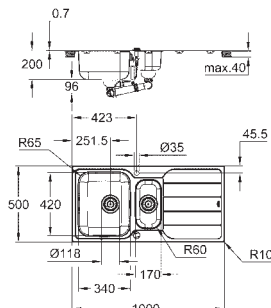

31 572 SD1

aço inoxidável

374,51

K500

Lava-louça em aço inoxidável com escorredor

Modelo: K500 60-S 100/50 1.5 rev

Tipo de instalação: superior

Material: aço inoxidável AISI 304 (V2A)

Espessura do material: 0.7 mm

Acabamento **GROHE Long-Life**

Tipo de acabamento: acetinado

Absorvedor de ruído **GROHE Whisper**

Dimensão mín. móvel: 600 mm

Dimensões: 1000 x 500 mm

1 cuba: 340 x 420 x 185 mm

0.5 cuba: 170 x 320 x 125 mm

GROHE FastFixation sistema de rápida instalação

Reversível

Medida de corte (superior): 990 x 490 mm

Furação: 2 x 35 mm

Escoamento: válvula automática com cesto Ø 3.5"/90 mm

Inclui: conjunto de escoamento, válvula com cesto e kit de fixação

Opcional: válvula automática (40 986 SD0)

Acessórios de fixação: 16