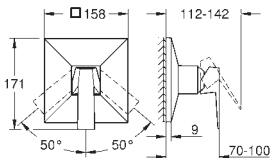

24 277 000	cromado	485,77
24 277 DC0	supersteel	680,09
24 277 AL0	brushed hard graphite	777,24

Allure Brilliant
Monocomando de duche 1/2"
Elemento exterior

GROHE Rapido SmartBox (35 600/35 604)
Cartucho de discos cerâmicos **GROHE SilkMove** 46 mm
Acabamento **GROHE Long-Life**
Encastrável com **GROHE FastFixation**
Espelho de metal com ajuste de 6°
Manípulo metálico
Desempenho do fluxo: saída B ou C 30 l/min
Sem elemento encastrável

35 604 000		93,59

Elemento encastrável universal GROHE Rapido SmartBox
Edição Profissional