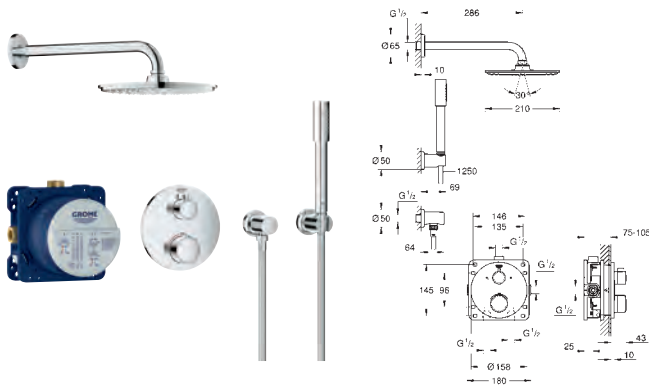

GROHE GROHTHERM ELEMENTOS EXTERIORES 2 VIAS

Referência

Cor

P.V.P.R. (€)

34 732 000

cromado

1.494,91

Grotherm

Conjunto de duche com Rainshower Cosmopolitan 210

Composto por:

Elemento exterior Grotherm com Aquadimmer (24 076)

GROHE Rapido SmartBox (35 600/35 604)

Chuveiro de tecto Rainshower Cosmopolitan 210 (28 373)

Braço de chuveiro Rainshower 286 mm (28 576)

Chuveiro de mão metálico

Suporte de parede Rainshower (27 074 000)

Curva de saída (27 057)

Bicha de chuveiro de 1,25 m (28 362)