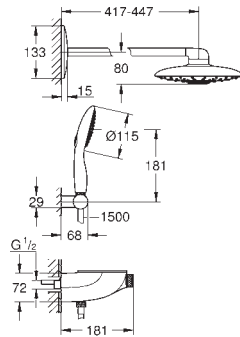

GROHE SISTEMAS RAINSHOWER SMARTCONTROL

Referência

Cor

P.V.P.R. (€)

26 443 000 cromado 2.034,79