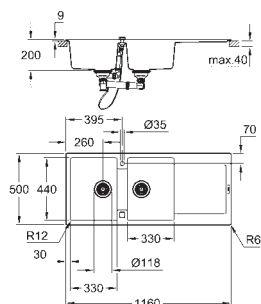

31 647 AP0

granite black

624,75

K500

Lava-louça Composite com escorredor

Modelo: K500 80-C 116/50 2.0 rev

Tipo de instalação: superior

Material: quartzo composite

Absorvedor de ruído **GROHE Whisper**

Dimensão mín. móvel: 800 mm

Dimensões: 1160 x 500 mm

1 cuba: 330 x 440 x 200 mm

2 cuba: 330 x 440 x 200 mm

Sistema de montagem **GROHE FastFixation**

Reversível

Medidas de corte: 1140 x 480

Inclui: válvula automática, conjunto de escoamento, válvula com cesto e kit de montagem

Opcional: válvula automática (40 986 SD0)

Acessórios de fixação: 12

Resistente ao calor até 180° C