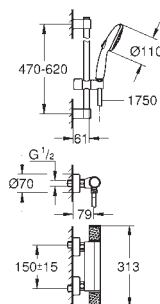

Grotherm 1000 Performance
Termostática de duche 1/2"

Com conjunto de rampa de duche 2 jatos (Rain, Jet)
Composto por:
Termostática Grotherm 1000 Performance 1/2" (34 827)
Conjunto de rampa de duche Tempesta, 600 mm (26 162)
Edição Profissional