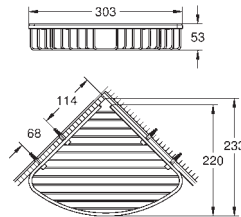

40 663 001

cromado

94,09

BauCosmopolitan

Cesto para Sabonete

Material: metal

Para canto

Largo

Adequado para aparafusar (incluindo parafusos e cavilhas)