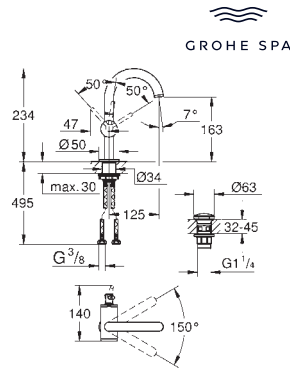

GROHE SPA

GROHE
ATRIO

Referência

Cor

P.V.P.R. (€)

24 363 000	cromado	477,37
24 363 DC0	supersteel	668,33
24 363 GL0	cool sunrise	716,07
24 363 DA0	warm sunset	716,07
24 363 AL0	brushed hard graphite	763,80

Atrio
Monocomando de lavatório 1/2"
Tamanho M

Cartucho de discos cerâmicos GROHE SilkMove 28 mm
Com limitador ecológico de temperatura
Acabamento GROHE Long-Life
GROHE Water Saving para menor consumo e jato perfeito
Caudal máximo (a 3 bar): 5 l/min
Bica giratória com mousseur
Bica ajustável para rotação 0° / 150° / 360°
Válvula click-clack 1 1/4"
Ligações flexíveis