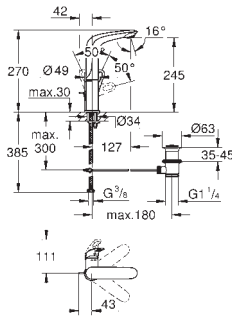

23 569 003 cromado 263,95

Eurostyle
Monocomando de lavatório 1/2"
Tamanho L
Cartucho de discos cerâmicos **GROHE SilkMove** 28 mm
Com limitador ecológico de temperatura
Acabamento **GROHE Long-Life**
GROHE Water Saving para menor consumo e jato perfeito
Caudal máximo (a 3 bar): 5 l/min
GROHE FastFixation sistema de rápida instalação
Bica giratória
Ângulo de 360°
Válvula automática 1 1/4"
Ligações flexíveis