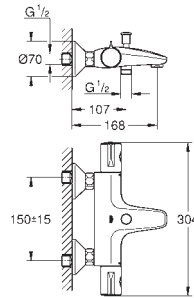

34 567 000	cromado	281,92

Grotherm 800
Termostática de banheira e duche 1/2"
Montagem na parede
Limitador de temperatura **GROHE SafeStop** 38°C
GROHE SafeStop Plus (opcional) limitador de temperatura a 43°C
Cartucho compacto **GROHE TurboStat** com termoelemento em cera
Corte de águas misturadas integrado
Inversor automático: banheira/duche
Limitador ecológico de caudal **GROHE EcoButton**
Saída para bicha de chuveiro 1/2"
Perlator tipo „Mousseur“
Filtros anti-sujidade
Válvulas anti-retorno
Rácores em S (150 ± 25)
GROHE Water Saving para menor consumo e jato perfeito

102203 243 0	matte black	366,51

Idem, exclusivo Profissional