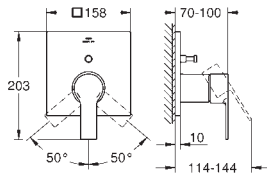

19 315 001
19 315 GN1
19 315 DL1

cromado
brushed cool sunrise
brushed warm sunset

551,67
882,68
882,68

Allure

Monocomando com inversor de 2 vias

Elemento exterior

GROHE Rapido SmartBox (35 600/35 604)

Cartucho de discos cerâmicos **GROHE SilkMove** 46 mm

Acabamento **GROHE Long-Life**

Encastrável com **GROHE FastFixation**

Espelho de metal com ajuste de 6°

Manipulo metálico

Inversor automático de 2 vias

Desempenho do fluxo: saída B 27 l/min, saída C 27 l/min

Sem elemento encastrável

35 604 000

Elemento encastrável universal GROHE Rapido SmartBox
Edição Profissional

93,59