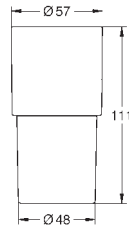

GROHE SPA

40 882 000

Copo de vidro

Material: vidro

Compatível com suportes Allure 40 278 001 e Atrio 40 884 xx0, encomendado separadamente

69,77