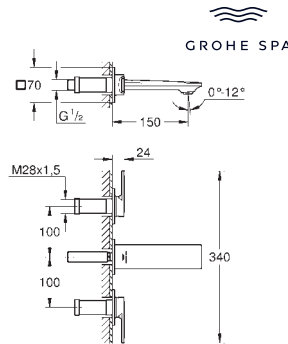

GROHE SPA

GROHE
ALLURE

SPA CASA DE
BANHO

Referência

Cor

P.V.P.R. (€)

20 189 002	cromado	1.103,35
20 189 GN2	brushed cool sunrise	1.765,35
20 189 DL2	brushed warm sunset	1.765,35

Allure
Misturadora de lavatório 1/2" (3 furos)
Tamanho S
Montagem na parede
Sem elemento encastrável
29 025 002
Castelos de discos cerâmicos 1/2", 90°
GROHE Water Saving para menor consumo e jato perfeito
Caudal máximo (a 3 bar): 5 l/min
GROHE AquaGuide mousseur ajustável
Distância entre centros 200 mm
Comprimento 150 mm

20 193 002	cromado	1.136,77
20 193 GN2	brushed cool sunrise	1.818,84
20 193 DL2	brushed warm sunset	1.818,84

Idem, projeção 208 mm

29 025 002		336,91

Elemento encastrável para misturadora de lavatório 1/2" (3 furos)