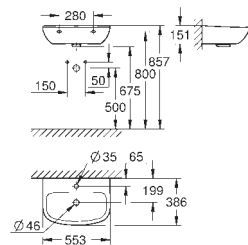

Suspensão na parede  
Para torneiras de um furo  
Com overflow  
646 x 468 mm  
Cerâmica  
18 peças por palete

39 421 000

alpine white

77,72

**Bau Ceramic  
Lavatório 60**

Suspensão na parede  
Para torneiras de um furo  
Com overflow  
609 x 442 mm  
Cerâmica  
12 peças por palete