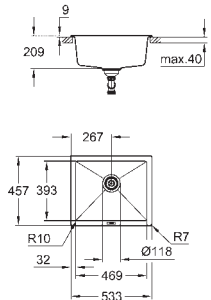

K700U

Lava-louça Composite

Modelo: K700U 60-C 53.3/45.7 1.0

Tipo de instalação: superior standard e inferior

Material: quartzo composite

Absorvedor de ruído **GROHE Whisper**

Dimensão mín. móvel: 600 mm

Dimensões: 533 x 457 mm

1 cuba: 469 x 393 x 205 mm

Sistema de montagem **GROHE FastFixation**

Medida de corte (superior): 518 x 442 mm

Medidas de corte: 468 x 390 mm

Escoamento: válvula com cesto Ø 3.5"/Ø90 mm

Inclui: conjunto de escoamento, válvula com cesto e kit de fixação

Opcional: válvula automática (40 986 SD0)

Acessórios de fixação: 6

Resistente ao calor até 180° C

31 655 AP0

granite black

447,73