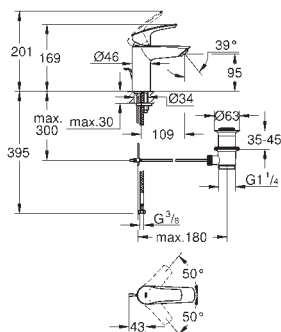

Referência Cor P.V.P.R. (€)

33 265 2433 **matte black** 146,64

Eurosmart
Monocomando de lavatório 1/2"
Tamanho S
1 furo para instalação
Manípulo metálico
Cartucho de discos cerâmicos **GROHE SilkMove 28 mm**
Limitador ecológico de caudal
Com limitador ecológico de temperatura
GROHE Water Saving para menor consumo e jato perfeito
Caudal máximo (a 3 bar): 5 l/min
Vias de água separadas - sem chumbo e níquel
GROHE FastFixation sistema de rápida instalação
Ligações flexíveis
Válvula automática 1 1/4"
Edição Profissional

23 922 003 **cromado** 112,80

23 922 2433 **matte black** 146,64

Idem, corpo liso com válvula click clack 1 1/4"

32 467 003 **cromado** 105,52

32 467 2433 **matte black** 137,17

Idem, corpo liso