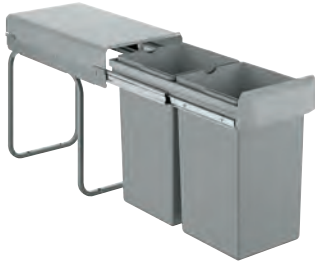

GROHE BLUE ACESSÓRIOS

Referência

Cor

P.V.P.R. (€)

40 855 000

105,52

GROHE Blue

Sistema de separação de resíduos

Tipo de instalação: no solo, atrás da porta

Extensão total

Extração: manual

Separação: dupla, 2 x volume até 15 l

Largura mín. do móvel: 30 cm

Compatível com GROHE Blue Home e GROHE Red Tamanho M e L