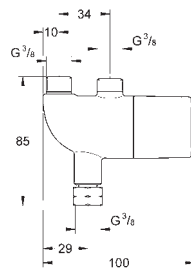

34 487 000

cromado

191,96

Grotherm Micro

Termostato oculto para misturadoras de lavatório

Ajuste de Temperatura 15-43° C (± 2° C)
Desinfecção térmica sem reajustamento de temperatura
Ligações de entrada e saída 3/8"
Termoelemento GROHE TurboStat
Válvulas anti-retorno integradas
Filtros anti sujidade