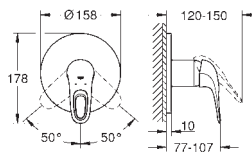

24 048 003

cromado

183,96

Eurostyle

Monocomando de duche 1/2"

Elemento exterior

GROHE Rapido SmartBox (35 600/35 604)

Cartucho de discos cerâmicos **GROHE SilkMove** 46 mm

Acabamento **GROHE Long-Life**

Encastrável com **GROHE FastFixation**

Espelho de metal com ajuste de 6°

Manipulo metálico

Desempenho do fluxo: saída B ou C 30 l/min

Sem elemento encastrável

35 604 000

Elemento encastrável universal GROHE Rapido SmartBox

Edição Profissional

93,59