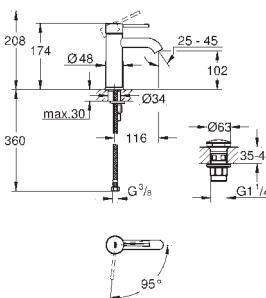

24 179 001	cromado	216,75

Essence
Monocomando de lavatório 1/2"
Tamanho S
1 furo para instalação
Manípulo metálico
GROHE SilkMove Energy Saving 28 mm cartucho cerâmico com função cold start, abertura em frio
Com limitador ecológico de temperatura
Acabamento **GROHE Long-Life**
GROHE Water Saving para menor consumo e jato perfeito
Caudal máximo (a 3 bar): 5 l/min
Sistema de instalação **GROHE FastFixation Plus**
Corpo liso
Ligações flexíveis
Edição Profissional
Substitui monocomando Essence 23 797 001