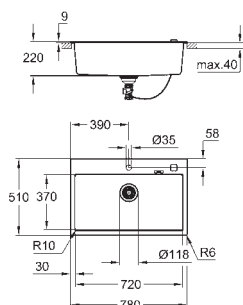

31 652 AP0

granite black

495,99

K700

Lava-louça Composite

Modelo: K700 80-C 78/51 1.0

Tipo de instalação: superior

Material: quartzo composite

Absorvedor de ruído **GROHE Whisper**

Dimensão mín. móvel: 800 mm

Dimensões: 780 x 510 mm

1 cuba: 720 x 370 x 220 mm

Sistema de montagem **GROHE FastFixation**

Medidas de corte: 764 x 494 mm

Inclui: válvula automática, conjunto de escoamento, válvula com cesto e kit de montagem

Opcional: válvula automática (40 986 SD0)

Acessórios de fixação: 9

Resistente ao calor até 180° C