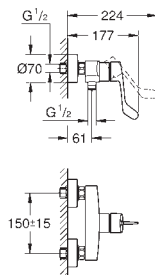

25 244 003

cromado

142,65

Eurosmart

Monocomando de duche 1/2"

Montagem na parede

Manípulo metálico

Comprimento do manípulo de 120 mm

Cartucho de discos cerâmicos **GROHE SilkMove** 35 mm

Limitador ecológico de caudal

Com limitador ecológico de temperatura

Saída inferior para duche de 1/2" com válvula anti-retorno integrada

Rácores em S (150 ± 25)

Espelhos metálicos

Válvulas anti-retorno

Edição Profissional