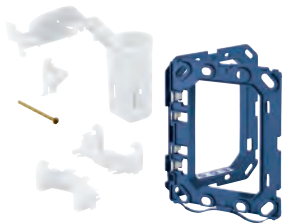

38 796 000

cromado

96,21

GROHE Fresh
Kit Retrofit

Para a cisterna de descarga GROHE GD 2 válvula de descarga pneumática e eixo de inspeção regular

Não adequado para a placa Skate Cosmopolitan com a superfície em madeira, vidro ou metal

Compartimento para pastilhas desodorizantes

Para todas as placas de parede GROHE

156 x 197 mm