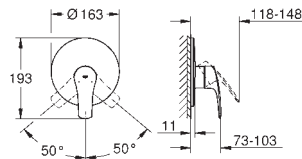

19 451 2433	matte black	181,39

Eurosmart
Monocmando de duche 1/2"
Elemento exterior
33 962 000, 33 964 000, 33 966 000
Sem elemento encastrável
Manípulo metálico
GROHE FastFixation
Espelho e junta de vedação
Espelho metálico
Edição Profissional

33 964 000	cromado	69,17

Elemento encastrável 1/2"

33 963 000	cromado	87,97

Elemento encastrável 1/2"