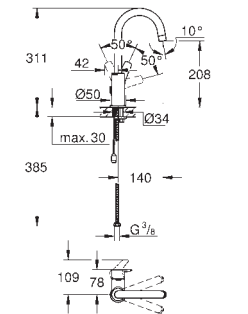

23 743 003

cromado

177,71

Eurosmart

Monocomando de lavatório 1/2"

Tamanho L

1 furo para instalação

Manípulo metálico

Cartucho de discos cerâmicos **GROHE SilkMove** 28 mm

Com limitador ecológico de temperatura

Acabamento **GROHE Long-Life**

GROHE Water Saving para menor consumo e jato perfeito

Caudal máximo (a 3 bar): 5 l/min

GROHE FastFixation sistema de rápida instalação

Bica giratória

Corrente deslizante

Ligações flexíveis

Edição Profissional