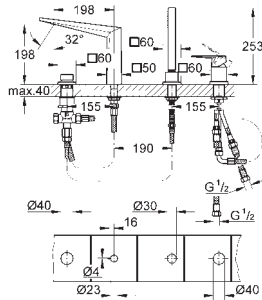

29 037 000		1.068,68
Estrutura de base para instalação sob o revestimento de azulejos		

GROHE SPA

24 348 DC0	supersteel	4.893,79
24 348 ALO	brushed hard graphite	5.592,91

Allure Brilliant
Monocomando de banheira 1/2", Montagem no chão

Elemento exterior
Para instalar com 45 984 001
Sem elemento encastrável
Cartucho de discos cerâmicos **GROHE SilkMove 46 mm**
Acabamento **GROHE Long-Life**
Inversor automático: banheira/duche
Bica com mousseur integrado
Comprimento da bica 270 mm
Válvula anti-retorno integrada na saída da bicha de chuveiro 1/2"
Com suporte para chuveiro
Chuveiro de mão Rainshower Aqua Cube Stick
Bicha metálica de 1,25 m
Válvulas anti-retorno