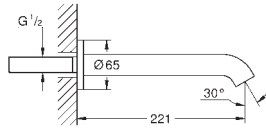

13 449 001	cromado	164,52
13 449 DC1	supersteel	230,32
13 449 GL1	cool sunrise	246,77
13 449 GN1	brushed cool sunrise	263,23
13 449 DA1	warm sunset	246,77
13 449 DL1	brushed warm sunset	263,23
13 449 A01	hard graphite	246,77
13 449 AL1	brushed hard graphite	263,23

Essence

Bica de banheira 1/2"

Montagem na parede

Perlator tipo „Mousseur“

Rosca macho 1/2"

Acabamento GROHE Long-Life

Comprimento 221 mm