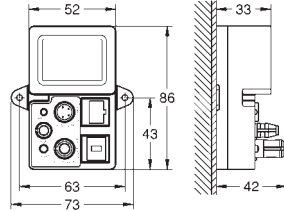

36 475 000

cromado

844,63

F-digital Deluxe

Unidade Bluetooth BT-01A para dispositivos Apple e Android

86 x 73 x 42 mm

botão de reset

Indicador de status (LED)

Ligação um-para-um

Com o mecanismo de corte de segurança (1 usuário)

Encerramento em segurança em caso de perda de conexão

Conjunto de cabo de conexão para comunicação de dados e fonte de alimentação (5 m cada)

Transmissor Bluetooth fonte de alimentação: 12 V

Frequência do transmissor Bluetooth: 2.4 GHz

Alcance do Bluetooth (máx. 10 M) que varia dependendo dos materiais utilizados e as paredes entre o transmissor e o recetor

Necessita Caixa Unidade Base 2.0 (36 476 000) ou Caixa Unidade Base 4.0 (26 864 000) – têm de ser encomendados separadamente

Necessário dispositivo para Bluetooth (Bluetooth v2.1 ou superior)

Requisitos do sistema

Android

Sistema Operativo: como da versão 2.3.3

Pixel: 160 dpi mínimo

Resolução do vídeo: 320 x 470 pixels/polegada

Requisitos do sistema

Apple

Sistema operativo da Apple: como da versão iOS 6.0 e acima

Dispositivos móveis e GROHE SPA F-digital deluxe App não estão incluídos na entrega e têm de ser encomendados separadamente

36 476 000

cromado

1.497,29