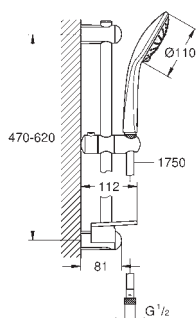

**Guia de água interior para longa duração**

Sistema de rotação livre da bicha do chuveiro **TwistStop**

Adequado para utilização com esquentadores

27 230 001

cromado

132,68

**Euphoria 110 Duo**  
**Conjunto de duche 2 jatos**