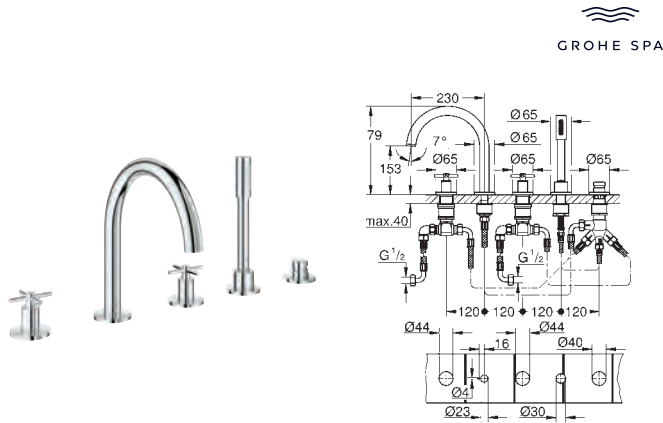

29 408 000	cromado	1.652,45
29 408 DC0	supersteel	2.313,44
29 408 GL0	cool sunrise	2.478,69
29 408 DA0	warm sunset	2.478,69
29 408 AL0	brushed hard graphite	2.643,93

Atrio
Combinação de banheira e duche (5 furos)
Castelos de discos cerâmicos 1/2", 90°
Composto por:
Com manipuladores cruzados
Bica com mousseur e inversor bica/duche
Chuveiro de mão Rainshower Aqua Stick 6.6 l/min
Bicha de chuveiro 2000 mm
Ligações flexíveis
Válvulas anti-retorno
Pode ser utilizado com 29 037 002
Dois conjuntos de tampas diferentes incluídos. Um conjunto com marcação „H“ e „C“ e outro conjunto sem marcação.

29 037 002		1.064,92

Estrutura de base para instalação sob o revestimento de azulejos