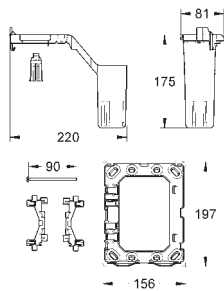

38 796 000

cromado

96,21

GROHE Fresh
Kit Retrofit

Para a cisterna de descarga GROHE GD 2 válvula de descarga pneumática e eixo de inspeção regular

Não adequado para a placa Skate Cosmopolitan com a superfície em madeira, vidro ou metal

Compartimento para pastilhas desodorizantes

Para todas as placas de parede GROHE

156 x 197 mm