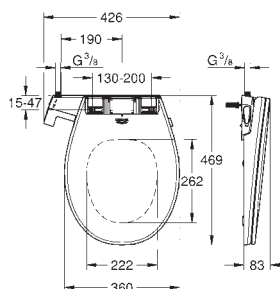

39 648 SH0

alpine white

345,28

**Bau Ceramic
Shower Seat**

Assento para sanita com tampa
2 braços de chuveiro (1 para área posterior, 1 jato para senhora
Limpeza dos braços de chuveiro antes e depois e cada utilização
Manípulo lateral não requiere eletricidade
Assento de WC Duroplast e tampa Soft Close
Conexão de flexível 3/8"
Inclui:
Placa de fixação
Filtro
Pressão 0.1 - 1 MPa (1 - 10 bar)
Em conformidade com EN 1717