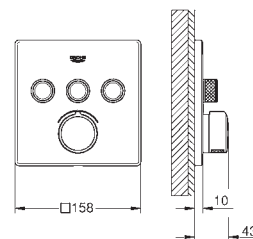

29 149 000 cromado 686,69

SmartControl
Misturadora encastrável com 3 saídas
Elemento exterior
GROHE Rapido SmartBox (35 600/35 604)
Acabamento **GROHE Long-Life**
SmartControl pressionar para LIGAR-DESLIGAR, rodar para ajustar o caudal
Símbolos permutáveis
Cartucho para mistura de temperatura
Diferentes saídas funcionam simultaneamente
Sem elemento encastrável
Desempenho do fluxo:
Saída A = 22 l/min
Saída B = 26 l/min
Saída C = 22 l/min
Saída A + B = 31 l/min
Saída A + B + C = 34 l/min

35 604 000 93,59

Elemento encastrável universal GROHE Rapido SmartBox
Edição Profissional