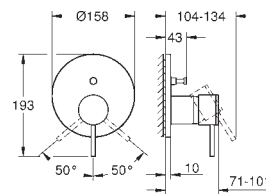

24 355 000
24 355 DC0
24 355 GL0
24 355 DA0
24 355 AL0

cromado
supersteel
cool sunrise
warm sunset
brushed hard graphite

463,55
648,96
695,32
695,32
741,67

Atrio
Monocomando com inversor de 2 vias

Elemento exterior

GROHE Rapido SmartBox (35 600/35 604)

Cartucho de discos cerâmicos GROHE SilkMove 46 mm

Acabamento GROHE Long-Life

Encastrável com GROHE FastFixation

Espelho de metal com ajuste de 6°

Manípulo metálico

Inversor automático de 2 vias

Desempenho do fluxo: saída B 27 l/min, saída C 27 l/min

Sem elemento encastrável

35 604 000

Elemento encastrável universal GROHE Rapido SmartBox
Edição Profissional

93,59