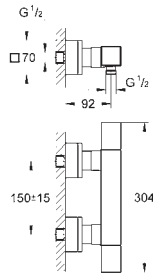

34 488 000 cromado 498,67

Grotherm Cube
Termostática de duche 1/2"
Limitador de temperatura **GROHE SafeStop 38°C**
GROHE SafeStop Plus (opcional) limitador de temperatura a 43°C
Cartucho compacto **GROHE TurboStat** com termoelemento em cera
Limitador ecológico de caudal **GROHE EcoButton**
Castelos de discos cerâmicos 1/2", 180°
Válvulas anti-retorno integradas
Rácores em S (150 ± 25)
GROHE Water Saving para menor consumo e jato perfeito