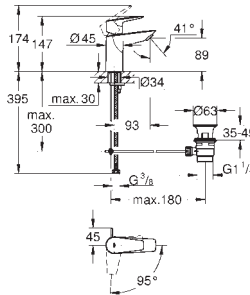

23 559 001

cromado

97,97

BauEdge
Monocomando de lavatório 1/2"
Tamanho S

1 furo para instalação
Manípulo metálico
GROHE Long-Life ES 28 mm cartucho cerâmico com poupança de energia - função cold start
Com limitador ecológico de temperatura
Acabamento **GROHE Long-Life**
Vias de água separadas - sem chumbo e níquel
GROHE Water Saving para menor consumo e jato perfeito
Caudal máximo (a 3 bar): 5 l/min
Sistema de instalação rápida
Válvula automática 1/4"
Ligações flexíveis
Edição Profissional