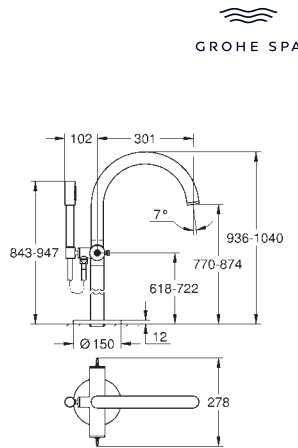

Referência	Cor	P.V.P.R. (€)
25 227 000	cromado	2.754,09
25 227 DC0	supersteel	3.855,73
25 227 GL0	cool sunrise	4.131,15
25 227 DA0	warm sunset	4.131,15
25 227 AL0	brushed hard graphite	4.406,56

Atrio Private Collection
Misturadora de banheira e duche 1/2"
Montagem no chão com colunas de 76,5 cm.

Elemento exterior

45 984 001

Sem elemento encastrável

Castelos de discos cerâmicos 1/2", 90°

Acabamento **GROHE Long-Life**

Inversor automático: banheira/duche

Comprimento 301 mm

Válvula anti-retorno integrada na saída da bicha de chuveiro 1/2"

Chuveiro de mão com suporte

Bicha de chuveiro de 1,25 m (28 362)

Válvulas anti-retorno

Para manipulados retos

Compatível com conjuntos stick 48 646, 48 458 ou 48 459, encomendar separadamente

45 984 001	cromado	638,31
Elemento encastrável 1/2"		

Referência	Cor	P.V.P.R. (€)
48 458 000	cromado	571,93
48 458 DC0	supersteel	571,93
48 458 GL0	cool sunrise	571,93
48 458 DA0	warm sunset	571,93
48 458 AL0	brushed hard graphite	571,93

Atrio Private Collection

Manipulados retos feitos de White Attica Caesarstone

Pode ser combinado com a Atrio Private Collection:

Monobloco de lavatório Tamanho L 21 134

Monobloco de lavatório Tamanho XL 21 140

Misturadora de lavatório (3 furos) 20 587 e 20 593

Misturadora de banho 25 227

Dois conjuntos de tampas diferentes incluídos. Um conjunto com marcação „H“ e „C“ e outro conjunto sem marcação.

Caesarstone é um material composto por quartzo. Estruturas e texturas na superfície podem variar e são únicas.

Referência	Cor	P.V.P.R. (€)
48 459 000	cromado	571,93
48 459 DC0	supersteel	571,93
48 459 GL0	cool sunrise	571,93
48 459 DA0	warm sunset	571,93
48 459 AL0	brushed hard graphite	571,93

Atrio Private Collection

Manipulados retos feitos de Vanilla Noir Caesarstone

Pode ser combinado com a Atrio Private Collection:

Monobloco de lavatório Tamanho L 21 134

Monobloco de lavatório Tamanho XL 21 140

Misturadora de lavatório (3 furos) 20 587 e 20 593

Misturadora de banho 25 227

Dois conjuntos de tampas diferentes incluídos. Um conjunto com marcação „H“ e „C“ e outro conjunto sem marcação.

Caesarstone é um material composto por quartzo. Estruturas e texturas na superfície podem variar e são únicas.