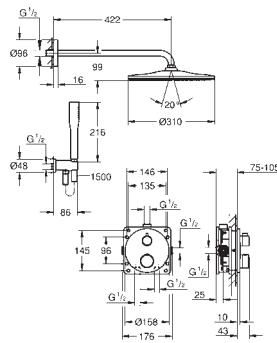

GROHE GROHTHERM ELEMENTOS EXTERIORES 2 VIAS

Referência

Cor

P.V.P.R. (€)

TERMOSTÁTICAS

34 869 000

cromado

1.250,17

Grotherm

Conjunto de sistema de duche com Rainshower Mono 310

Composto por:

Termostática de duche de 2 saídas com inversor integrado (24 076)
Elemento encastrável GROHE Rapido SmartBox universal, 1/2" (35 604)
Conjunto de duche de parede Rainshower Mono 310 (26 557) com braço de chuveiro horizontal 422 mm (26 146)
Chuveiro de mão Euphoria Cosmopolitan Stick (27 367)
Curva de saída 1/2" com suporte (26 658)
Bicha Silverflex 1.500 mm (28 364)
Regulador de caudal opcional 9.5 l/min incluindo para chuveiro de mão e chuveiro de parede