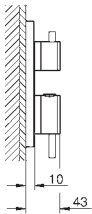

Atrio

Termostática de duche para 2 saídas com válvula de corte/inversor integrado

Elemento exterior

GROHE Rapido SmartBox (35 600/35 604)

Cartucho compacto **GROHE TurboStat** com termoelemento em cera

Acabamento **GROHE Long-Life**

Encastrável com **GROHE FastFixation**

Espelho de metal com ajuste de 6°

Símbolos de chuveiro de teto e chuveiro de mão

Limitador de temperatura **GROHE SafeStop 38°C**

GROHE SafeStop Plus (opcional) limitador de temperatura a 43°C / 46°C

GROHE AquaDimmer, válvula de corte/inversor integrado

Manipulos metálicos

Desempenho do fluxo: saída B 27 l/min, saída C 30 l/min

Sem elemento encastrável

35 604 000

Elemento encastrável universal GROHE Rapido SmartBox
Edição Profissional

93,59

24 359 000
24 359 DC0
24 359 GL0
24 359 DA0
24 359 AL0

cromado
supersteel
cool sunrise
warm sunset
brushed hard graphite

870,61
1.218,87
1.305,92
1.305,92
1.392,99