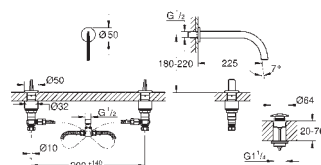

Atrio Icon 3D

Misturadora para lavatório de parede com 3 furos

GROHE Water Saving para menor consumo e jato perfeito

Caudal máximo (a 3 bar): 5 l/min

Bica de design aberto para um fluxo de água laminar

Indicação de vermelho e azul nos manípulos para água quente e fria

Castelos de discos cerâmicos

Ligações flexíveis

Comprimento 235 mm

Dados técnicos

Pressão hidrodinâmica mínima 0,5 bar

Pressão dinâmica entre 1 e 5 bar

Se a pressão estática for superior a 5 bar, instalar um redutor de pressão

Evitar grandes diferenças de pressão entre o abastecimento de água fria e quente

Temperatura máxima da entrada de água quente: 80°C

Temperatura recomendada para a entrada de água quente (poupança de energia): 60°C