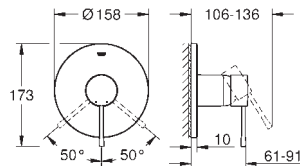

24 168 001	cromado	222,47
24 168 DC1	supersteel	311,45
24 168 GL1	cool sunrise	333,71
24 168 GN1	brushed cool sunrise	355,95
24 168 DA1	warm sunset	333,71
24 168 DL1	brushed warm sunset	355,95
24 168 A01	hard graphite	333,71
24 168 AL1	brushed hard graphite	355,95
24 168 KF1	phantom black	311,45

Essence
Monocomando de duche 1/2"
Elemento exterior
GROHE Rapido SmartBox (35 604)
Cartucho de discos cerâmicos **GROHE SilkMove** 46 mm
Acabamento **GROHE Long-Life**
Encastrável com **GROHE FastFixation**
Espelho de metal com ajuste de 6°
Manípulo metálico
Desempenho do fluxo: saída B ou C 30 l/min
Sem elemento encastrável
Edição Profissional
Substitui monocomando Essence 24 057 xx1

35 604 000		93,59

Elemento encastrável universal GROHE Rapido SmartBox
Edição Profissional