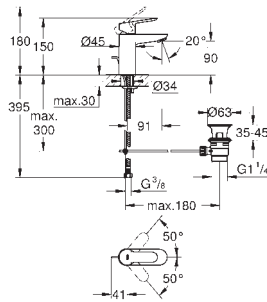

GROHE BAUEDGE LIMITED EDITION

Referência

Cor

P.V.P.R. (€)

23 328 000

cromado

82,87

BauEdge
Monocomando de lavatório 1/2"
Tamanho S

Manípulo metálico
Cartucho de discos cerâmicos GROHE Long-Life 28 mm
Acabamento **GROHE Long-Life**
GROHE Water Saving para menor consumo e jato perfeito
Caudal máximo (a 3 bar): 5 l/min
Sistema de instalação rápida
Ligações flexíveis