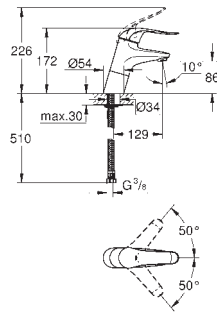

32 765 000

cromado

322,35

Euroeco

Monocomando de lavatório 1/2"
Tamanho XL

Corpo liso

Acabamento **GROHE Long-Life**

Cartucho de discos cerâmicos **GROHE SilkMove** 46 mm

Caudal máximo (a 3 bar): 8 l/min

Limitador ecológico de caudal

limitador de temperatura regulável

Caudal mínimo regulável 2,5 l/min

Perlator com saída laminar

Manípulo metálico

Comprimento do manípulo de 120 mm

Ligações flexíveis