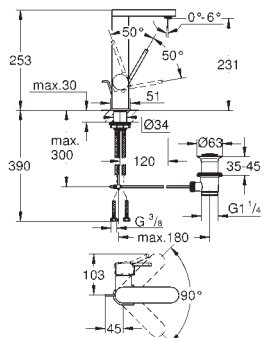

23 851 003

cromado

380,08

23 851 DC3

supersteel

532,12

23 851 AL3

brushed hard graphite

608,13

GROHE Plus
Monocomando de lavatório 1/2"
Tamanho L

1 furo para instalação

Manípulo metálico

Cartucho de discos cerâmicos **GROHE SilkMove** 28 mm

Com limitador ecológico de temperatura

Acabamento **GROHE Long-Life**

GROHE Water Saving para menor consumo e jato perfeito

Caudal máximo (a 3 bar): 5 l/min

Mousseur **SpeedClean**

GROHE AquaGuide com mousseur regulável

Sistema de instalação rápida

Bica giratória com encaixe fácil

Ângulo de 90°

Válvula automática 1 1/4"

Ligações flexíveis