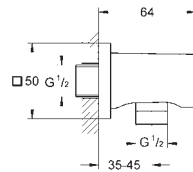

27 076 000	cromado	70,25
27 076 DC0	supersteel	98,36
27 076 GL0	cool sunrise	112,41
27 076 GN0	brushed cool sunrise	119,44
27 076 DA0	warm sunset	112,41
27 076 DL0	brushed warm sunset	119,44
27 076 A00	hard graphite	112,41
27 076 AL0	brushed hard graphite	119,44

Rainshower
Curva de saída 1/2"
Rosca 1/2"
Com espelho quadrado