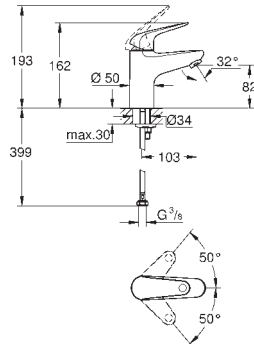

32 734 001

cromado

82,85

Euroeco

Monocomando de lavatório 1/2"
Tamanho S

1 furo para instalação

Manípulo metálico

Cartucho de discos cerâmicos GROHE Long-Life 28 mm

Com limitador ecológico de temperatura

Acabamento **GROHE Long-Life**

Vias de água separadas - sem chumbo e níquel

GROHE Water Saving para menor consumo e jato perfeito

Caudal máximo (a 3 bar): 5 l/min

Sistema de instalação rápida

Corpo liso

Ligações flexíveis

Edição Profissional