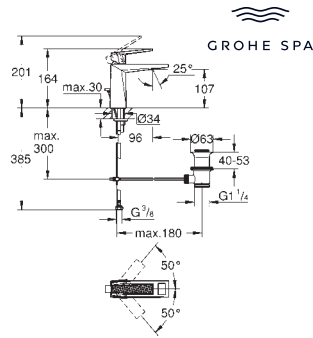

24 397 000	cromado	1.159,60
24 397 DC0	supersteel	1.739,39
24 397 AL0	brushed hard graphite	1.855,35

Allure Brilliant Private Collection
Monocomando de lavatório 1/2"
Tamanho M
Manipulo com textura
Cartucho de discos cerâmicos **GROHE SilkMove** 28 mm
Limitador de temperatura
GROHE Water Saving para menor consumo e jato perfeito
Caudal máximo (a 3 bar): 5 l/min
Sistema de montagem **GROHE FastFixation**
Válvula automática 1 1/4"
Ligações flexíveis