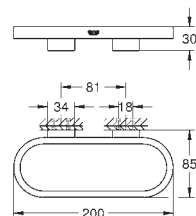

41 035 000	cromado	98,64
41 035 DC0	supersteel	138,09
41 035 GL0	cool sunrise	147,96
41 035 GN0	brushed cool sunrise	157,83
41 035 DA0	warm sunset	147,96
41 035 DL0	brushed warm sunset	157,83
41 035 A00	hard graphite	147,96
41 035 AL0	brushed hard graphite	157,83

Selection

Toalheiro
Material: metal
Suporte de sabonete (41 036) e prateleira de chuveiro (41 037)
Comprimento 200 mm
Fixação oculta
Acabamento **GROHE Long-Life**