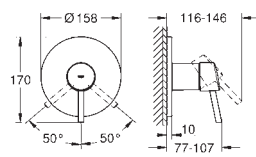

Concetto
Monocomando de duche 1/2"
Elemento exterior
GROHE Rapido SmartBox (35 600/35 604)
Cartucho de discos cerâmicos **GROHE SilkMove** 46 mm
Acabamento **GROHE Long-Life**
Encastrável com **GROHE FastFixation**
Espelho de metal com ajuste de 6°
Manipulo metálico
Desempenho do fluxo: saída B ou C 30 l/min
Sem elemento encastrável

35 604 000 93,59

Elemento encastrável universal GROHE Rapido SmartBox
Edição Profissional

24 054 001 cromado 217,63