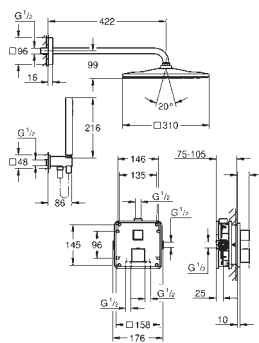

Grotherm Cube
Conjunto de duche com Rainshower Mono 310 Cube

Composto por:

Termostática de duche de 2 saídas com inversor (24 154)
Elemento encastrável GROHE Rapido SmartBox universal, 1/2" (35 604)
Conjunto de chuveiro de parede Rainshower Mono 310 Cube (26 563) com braço de chuveiro horizontal 422 mm (26 145)
Chuveiro de mão Euphoria Cube Stick, 1 jacto (27 698)
Curva de saída 1/2" com suporte (26 659)
Bicha Silverflex 1.500 mm (28 364)
Regulador de caudal opcional 9.5 l/min incluindo para chuveiro de mão e chuveiro de parede

25 289 000	cromado	721,76