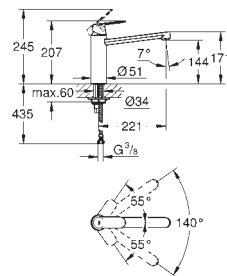

30 193 000

cromado

161,04

30 193 DC0

supersteel

209,36

Eurosmart Cosmopolitan
Monocomando de lava-louça 1/2"

Bica média
Acabamento **GROHE Long-Life**
Cartucho de discos cerâmicos **GROHE SilkMove** 35 mm
Perlator tipo „Mousseur“
Bica giratória
Ângulo de rotação do manipulador de 140°
Caudal Jet (a 3 bar): 5,4 l/min