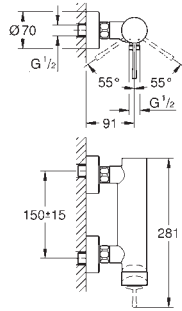

GROHE ESSENCE

Referência Cor P.V.P.R. (€)

25 252 001	cromado	239,65
25 252 DC1	supersteel	335,52
25 252 GL1	cool sunrise	359,49
25 252 GN1	brushed cool sunrise	383,45
25 252 DA1	warm sunset	359,49
25 252 DL1	brushed warm sunset	383,45
25 252 A01	hard graphite	359,49
25 252 AL1	brushed hard graphite	383,45
25 252 KF1	phantom black	335,52

Essence

Monocomando de duche 1/2"

Montagem na parede

Manípulo metálico
Cartucho de discos cerâmicos **GROHE SilkMove** 35 mm
Com limitador ecológico de temperatura

Acabamento **GROHE Long-Life**
Saída para bicha de chuveiro 1/2"

Válvulas anti-retorno integradas

Rácores em S (150 ± 25)

Edição Profissional

Substitui monocomando Essence 33 636 xx1

34 765 000 cromado 232,33

Grotherm 800 Cosmopolitan

Termostática de duche 1/2"

Montagem na parede

Acabamento **GROHE Long-Life**
GROHE Metal Grip manípulos de metal ergonómicos

Limitador de temperatura **GROHE SafeStop** 38°C

GROHE SafeStop Plus (opcional) limitador de temperatura a 43°C
Cartucho compacto **GROHE TurboStat** com termoelemento em cera

Corte de águas misturadas integrado

Limitador ecológico de caudal **GROHE EcoButton**

Castelo cerâmico 1/2", 180°

Saída para bicha de chuveiro 1/2"

Válvulas anti-retorno integradas

Filtros anti-sujidade

Rácores em S (150 ± 25)

Espelho metálico

GROHE Water Saving para menor consumo e jato perfeito