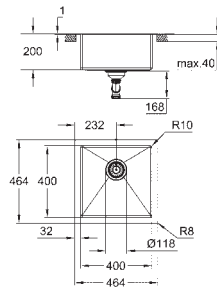

GROHE LAVA-LOUÇAS EM AÇO INOXIDÁVEL

Referência

Cor

P.V.P.R. (€)

31 578 SD1

aço inoxidável

346,73

K700

Lava-louça em aço inoxidável

Modelo: K700 45-S 46.4/46.4 1.0

Tipo de Instalação: inferior, superior ou à face

Material: aço inoxidável AISI 304 (V2A)

Espessura do material: 1 mm

Acabamento **GROHE Long-Life**

Tipo de acabamento: acetinado

Absorvedor de ruído **GROHE Whisper**

Dimensão mín. móvel: 450 mm

Dimensões: 464 x 464 mm

1 cuba: 400 x 400 x 200

GROHE FastFixation sistema de rápida instalação

Medida de corte (inferior): 402 x 402 mm (R11)

Medidas de corte (superior): 449 x 449 mm (R3)

Escoamento: válvula com cesto Ø 3.5"/Ø90 mm

Inclui: conjunto de escoamento, válvula com cesto e kit de fixação

Opcional: válvula automática (40 986 SD0)

Acessórios de fixação: 8

31 726 SD0

aço inoxidável

384,92