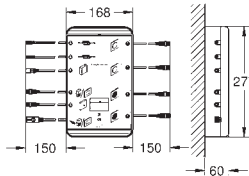

F-digital Deluxe

Caixa de unidade de base 2.0 Bluetooth (BCU V2.0)

Para conexão dos módulos de luz, som e vapor

2 conexões, uma para cada conjunto de módulo de som (36 473 000)

2 tomadas de ligação, cada uma para um par de módulos luminosos (36 472)

2 conexões para o módulo de vapor (29 414 000), incluindo 1 conexão para o gerador de vapor e 1 conexão para o sensor da temperatura

2 fichas de ligação para fornecimento de energia (máximo de 4 dispositivos de luz/som por fonte)

2 fichas de ligação à unidade Bluetooth (tensão de alimentação e a linha de dados)

Deve estar acessível

Opcional: a caixa da unidade de base pode ser colocada num equipamento extra

36 474 000

Componente tem de ser adquirido separadamente

26 864 000

cromado

1.497,29