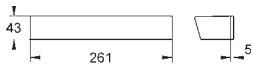

GROHE GROHTHERM 2000

Referência Cor P.V.P.R. (€)

18 608 001 cromado 62,08

Grotherm 2000
GROHE EasyReach apoio de suporte
Prateleira de metal
Facilmente removível para limpeza
Acabamento **GROHE Long-Life**

TERMOSTÁTICAS