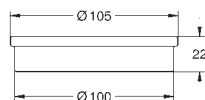

GROHE SPA

40 883 000

Saboneteira para referência 36 194 000

Material: vidro

Compatível com suportes Allure 40 963 001 e Atrio 40 885 xx0, encomendado separadamente

80,79