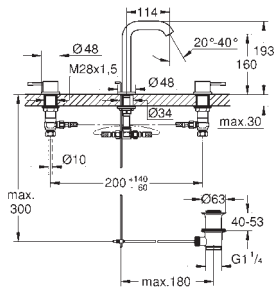

GROHE ESSENCE

Referência	Cor	P.V.P.R. (€)
36 445 000	cromado	784,15
36 445 DC0	supersteel	1.019,39
36 445 GL0	cool sunrise	1.097,80
36 445 GN0	brushed cool sunrise	1.176,21
36 445 DA0	warm sunset	1.097,80
36 445 DL0	brushed warm sunset	1.176,21
36 445 A00	hard graphite	1.097,80
36 445 AL0	brushed hard graphite	1.176,21

Essence E

Misturadora de lavatório eletrónica 1/2" com dispositivo de mistura e temperatura ajustável

Com sensor de infravermelho para comunicação bidirecional para monitorização, configuração e manutenção

De lítio de 6V, tipo CR-P2

Duração da bateria: aprox. 7 anos (150 utilizações por dia)

Acabamento **GROHE Long-Life**

GROHE Water Saving para menor consumo e jato perfeito

Caudal máximo (a 3 bar): 5 l/min

Bica ajustável para rotação 0° / 150° / 360°

regulador de jato laminar

Ligações flexíveis

Válvula anti-retorno

Filtros anti-sujidade

Com válvula solenóide

Bateria externa

Sistema de instalação rápida

Indicador de bateria fraca

7 programas pré-selecionados

Lavagem Automática

Desinfecção térmica

Modo de limpeza

Funções adicionais e precisas por controlo remoto 36 407

Aprovado pela CE

Classificação de ruído 1, de acordo com a norma DIN4109, certificado incluído

Proteção tipo IP 59K

Pressão mínima 1,0 bar

20 296 001

cromado

354,20

Essence

Misturadora de lavatório 1/2" (3 furos)

Tamanho M

Manipulo metálico

Castelos de discos cerâmicos 1/2", 90°

Acabamento **GROHE Long-Life**

GROHE Water Saving para menor consumo e jato perfeito

Caudal máximo (a 3 bar): 5 l/min

GROHE AquaGuide com mousseur regulável

Válvula automática 1 1/4"

Ligações flexíveis

Porca de ligação 1/2" x 10.5 mm