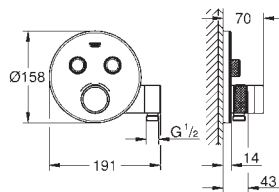

35 604 000		93,59

Elemento encastrável universal GROHE Rapido SmartBox
Edição Profissional