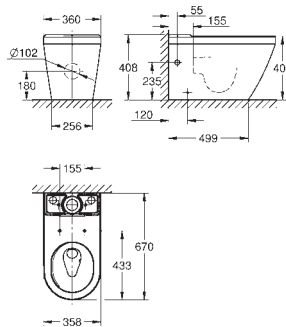

102489 SH0 0

alpine white

305,69

Euro Ceramic
Sanita compacta

Descarga múltipla (à parede ou ao chão)

Encostada à parede

Tecnologia de descarga GROHE Triple Vortex

Rimless

Volume de descarga 3/4.5 l

Inclui kit de fixação

Tanque exterior deve ser adquirido separadamente

Com cobertura antibacteriana HyperClean

Cerâmica

Com fixação invisível

Compatível com o assento e a cobertura 102 500 SH00 (2 camadas) e 102 501 SH00 (1 camada)

novο