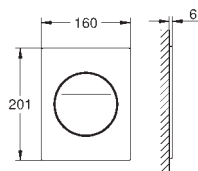

104645 000 0	cromado	222,32
104645 SD0 0	aço inoxidável	576,65
104645 LS0 0	moon white	576,65
104645 MV0 0	White Attica Caesarstone	833,72
104645 GL0 0	cool sunrise	416,87
104645 DA0 0	warm sunset	416,87
104645 AL0 0	brushed hard graphite	416,87
104645 AU0 0	Vanilla Noir Caesarstone	833,72
104645 KF0 0	phantom black	305,69

Placa de descarga com Silk Motion

Para acionamento de dupla descarga
Válvulas de descarga pneumáticas

Instalação vertical

160 x 201 mm

Em ABS

Acabamento **GROHE Long-Life**

GROHE Water Saving para menor consumo e jato perfeito

Para combinação com Rapid SL e Uniset com autociclismo GD 2, estrutura slim e estrutura 80 mm

Compatível com a descarga automática da Sensia Arena, Sensia Pro e Hygiene
De lítio de 6V, tipo CR-P2

Duração da pilha: 4 anos para um agregado familiar de 3 pessoas

(aprox. 17000 descargas)

Aviso do estado da bateria

Lavagem Automática

Modo de limpeza

Para alimentação elétrica, encomendar o transformador 42 470 000