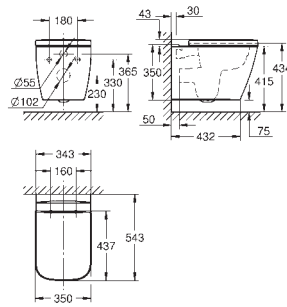

GROHE BAUEDGE CERAMIC

Referência

Cor

P.V.P.R. (€)

novο

106740 SH0 0

alpine white

380,73

BauEdge Ceramic Conjunto de sanita suspensa

Composto por:

Sanita suspensa em cerâmica BauEdge

Para cisternas encastráveis

Descarga à parede

Rimless

Volume de descarga 3/4.5 l

Cerâmica

Assento para sanita com tampa

Soft close

Função de remoção rápida

Amovível

Material: duroplast

Inclui kit de fixação