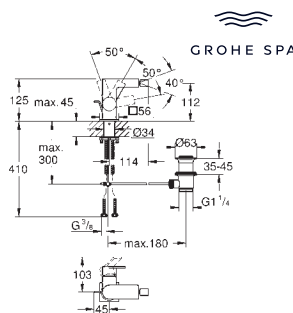

24 160 001	cromado	601,84
24 160 GN1	brushed cool sunrise	962,93
24 160 DL1	brushed warm sunset	962,93

Allure
Monocomando de bidê 1/2"
Tamanho S
Cartucho de discos cerâmicos **GROHE SilkMove** 28 mm
Mousseur com rótula orientável
Válvula automática 1 1/4"
Ligações flexíveis