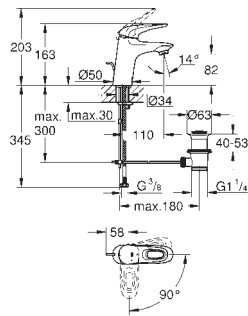

23 374 003 cromado 168,92
23 374 LS3 moon white/cromado 219,60

Eurostyle
Monocomando de lavatório 1/2"
Tamanho S
Cartucho de discos cerâmicos **GROHE SilkMove Energy Saving** 35 mm com função Cold start
Com limitador ecológico de temperatura
Acabamento **GROHE Long-Life**
GROHE Water Saving para menor consumo e jato perfeito
Caudal máximo (a 3 bar): 5 l/min
GROHE FastFixation sistema de rápida instalação
Válvula automática 1 1/4"
Ligações flexíveis