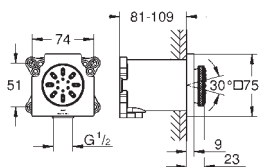

26 802 000
26 802 DC0
26 802 ALO

cromado
supersteel
brushed hard graphite

170,08
238,12
289,15

Rainshower Aqua
Chuveiro lateral
Tipos de jato:
PureRain, ActiveJet
Inclui elemento encastrável e vedante
75 x 75 mm
Ângulo de rotação ± 15°
Porca de ligação 1/2"
Projeção 600 mm
GROHE Water Saving limitador de caudal 3.3 l/min
Jato perfeito com o **GROHE DreamSpray**
Acabamento **GROHE Long-Life**
Sistema anticalcário **SpeedClean**
Pressão mínima 1,0 bar
Não adequado para utilização com esquentadores