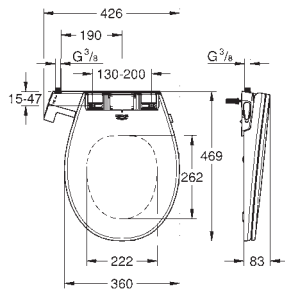

GROHE SHOWER SEAT

Referência

Cor

P.V.P.R. (€)

39 648 SH0

alpine white

345,28

Bau Ceramic Shower Seat

Assento para sanita com tampa
2 braços de chuveiro (1 para área posterior, 1 jato para senhora
Limpeza dos braços de chuveiro antes e depois e cada utilização
Manípulo lateral não requiere eletricidade
Assento de WC Duroplast e tampa Soft Close
Conexão de flexível 3/8"

Inclui:

Placa de fixação
Filtro
Pressão 0.1 - 1 MPa (1 - 10 bar)
Em conformidade com EN 1717