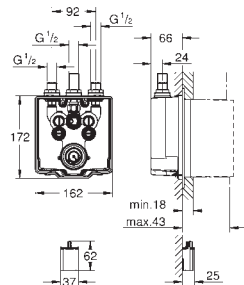

36 458 000

962,60

**Eurosmart Cosmopolitan E
Elemento encastrável**

Para misturadoras de duche
com misturadora termostática integrada
compatível com equipamento de infravermelhos 36 456 000
2 torneiras de corte
Válvulas anti-retorno com filtros
De lítio de 6V, tipo CR-P2
Duração da bateria: aprox. 7 anos (150 utilizações por dia)
Permite a impermeabilização da construção da parede em redor do corpo
Com manga de vedação

TORNEIRAS
ESPECIAIS