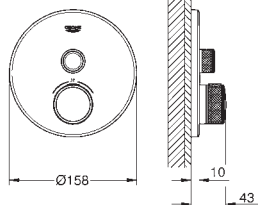

29 118 000	cromado	660,99
29 118 DC0	supersteel	925,37
29 118 A00	hard graphite	991,48
29 118 AL0	brushed hard graphite	1.057,57

Grotherm SmartControl

Termostática encastrável com 1 saída

Elemento exterior

GROHE Rapido SmartBox (35 600/35 604)

Acabamento **GROHE Long-Life**

SmartControl pressionar para LIGAR-DESLIGAR, rodar para ajustar o caudal

Símbolos permutáveis

Cartucho compacto **GROHE TurboStat** com termoelemento em cera

GROHE ProGrip manípulo com relevo

Limitador de temperatura **GROHE SafeStop 38°C**

GROHE SafeStop Plus (opcional) limitador de temperatura a 43°C / 46°C

Filtros anti-sujidade e válvulas anti-retorno

Sem elemento encastrável

Desempenho do fluxo:

Saída A = 34 l/min

Saída B/C = 29 l/min

35 604 000	93,59
Elemento encastrável universal GROHE Rapido SmartBox Edição Profissional	

29 119 000	cromado	719,73
29 119 DC0	supersteel	1.007,63
29 119 GL0	cool sunrise	1.079,60
29 119 GN0	brushed cool sunrise	1.151,57
29 119 DA0	warm sunset	1.079,60
29 119 DL0	brushed warm sunset	1.151,57
29 119 A00	hard graphite	1.079,60
29 119 AL0	brushed hard graphite	1.151,57