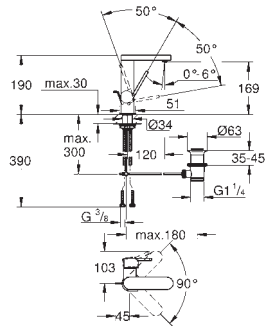

23 871 003

cromado

339,36

23 871 DC3

supersteel

475,11

23 871 AL3

brushed hard graphite

542,97

GROHE Plus
Monocomando de lavatório 1/2"
Tamanho M

1 furo para instalação

Manípulo metálico

Cartucho de discos cerâmicos **GROHE SilkMove** 28 mm

Com limitador ecológico de temperatura

Acabamento **GROHE Long-Life**

GROHE Water Saving para menor consumo e jato perfeito

Caudal máximo (a 3 bar): 5 l/min

Mousseur **SpeedClean**

GROHE AquaGuide com mousseur regulável

Sistema de instalação rápida

Bica giratória com encaixe fácil

Ângulo de 90°

Válvula automática 1 1/4"

Ligações flexíveis