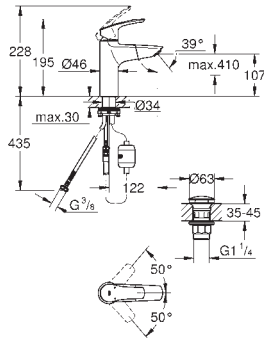

GROHE EUROSMART

Referência

Cor

P.V.P.R. (€)

23 976 003

cromado

274,89

Eurosmart

Monocomando de lavatório 1/2"

Tamanho M

Bica extraível

1 furo para instalação

Manípulo metálico

Cartucho de discos cerâmicos **GROHE SilkMove** 28 mm

Limitador ecológico de caudal

Com limitador ecológico de temperatura

GROHE Water Saving para menor consumo e jato perfeito

Caudal máximo (a 3 bar): 5 l/min

Sistema de instalação rápida

GROHE Magnetic Docking garante uma fácil retração e encaixe do chuveiro extraível

Corpo liso com válvula click clack

Ligações flexíveis

Edição Profissional