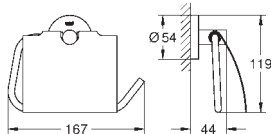

GROHE ESSENTIALS

Referência	Cor	P.V.P.R. (€)
40 367 001	cromado	55,67
40 367 DC1	supersteel	77,93
40 367 GL1	cool sunrise	83,51
40 367 GN1	brushed cool sunrise	89,07
40 367 DA1	warm sunset	83,51
40 367 DL1	brushed warm sunset	89,07
40 367 A01	hard graphite	83,51
40 367 AL1	brushed hard graphite	89,07

Essentials

Porta rolos

Material: metal

Com tampa

Fixação oculta

Acabamento **GROHE Long-Life**

Adequado para aparafusar (inclui parafusos e cavilhas) ou colar (cola 40 915 000 encomendado em separado)

Peso máximo: 5 kg

A capacidade de retenção especificada é válida apenas para carga estática (aplicada lentamente) e para a utilização prevista

102465 243 0	matte black	72,37
Idem, exclusivo Professional