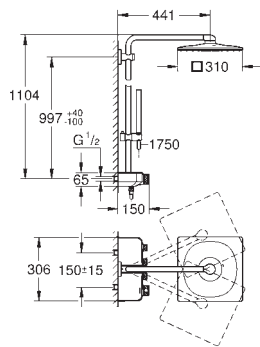

26 508 000	cromado	1.298,83
26 508 LSO	moon white	1.500,43
26 508 DC0	supersteel	1.948,25
26 508 AL0	brushed hard graphite	2.337,89

Euphoria SmartControl System 310 Cube Duo Sistema de duche com termostática

Composto por:

Braço de chuveiro horizontal 450 mm
Suporte superior ajustável para utilização de furos existentes
Termostática SmartControl

Permite alternar entre:

Chuveiro de teto Rainshower SmartActive 310 Cube

2 jatos:

GROHE PureRain, ActiveRain

Caudal máximo (a 3 bar): 20 l/min

Chuveiro de mão Euphoria Cube (27 699 000) de 9,5l/min.

Caudal máximo (a 3 bar): 16 l/min

Com suporte ajustável em altura

Bicha de chuveiro de 1,75 m 1/2" x 1/2" (28 388 000)

Jato perfeito com o **GROHE DreamSpray**

GROHE CoolTouch Sem risco de queimaduras

Cartucho compacto **GROHE TurboStat** com termoelemento em cera

GROHE ProGrip manípulo com relevo

Acabamento **GROHE Long-Life**

GROHE SafeStop a 38°C

GROHE SafeStop Plus (opcional) limitador de temperatura a 43°C

SmartControl pressionar para LIGAR-DESLIGAR, rodar para ajustar o caudal

Base **GROHE EasyReach** integrada

Sistema anticalcário **SpeedClean**

Guia de água interior para longa duração

Sistema de rotação livre da bicha do chuveiro **TwistStop**

Adequado para utilização com esquentadores a partir de 18 kWh

Caudal mínimo recomendado 7 l/min.

19 952 000	cromado	232,96
19 952 DC0	supersteel	326,15
19 952 AL0	brushed hard graphite	372,75

Talentofill

Válvula automática de banheira com enchimento

Composto por:

Espelho

Peça de reposição

Válvula automática de banheira

Elemento de fixação