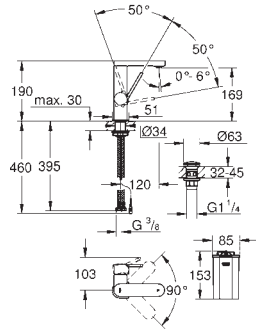

23 958 003

cromado

959,00

GROHE Plus

Monocomando de lavatório 1/2" com visor LED Tamanho M

Display LED indicador de temperatura
Inversor Infravermelhos: Mousseur / Eco Spray
Com recolha assistida
1 furo para instalação
Manipulo metálico
Cartucho de discos cerâmicos **GROHE SilkMove** 28 mm
Com limitador ecológico de temperatura
Acabamento **GROHE Long-Life**
GROHE Water Saving para menor consumo e jato perfeito
Caudal máximo (a 3 bar): 5 l/min
Mousseur **SpeedClean**
GROHE AquaGuide com mousseur regulável
Sistema de instalação rápida
Bica giratória com encaixe fácil
Ângulo de 90°
Corpo liso com válvula click clack
Ligações flexíveis
Pilha alcalina de 1,5 V, 4 x mono cell
Bateria externa