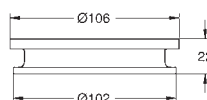

GROHE SPA

40 964 001

cromado/frosted granite

50,15

Allure

Suporte para secador de cabelo

Material: plástico

Compatível com Allure (40 963 xx1) e Atrio (40 885 xx0), por favor encomende separadamente