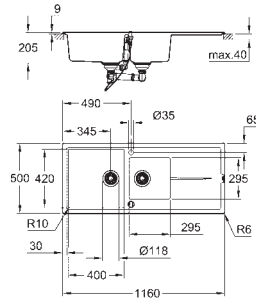

GROHE LAVA-LOUÇAS COMPOSITE

Referência

Cor

P.V.P.R. (€)

31 643 AP0

granite black

572,69

K400

Lava-louça Composite com escorredor

Modelo: K400 80-C 116/50 1.5 rev

Tipo de instalação: superior

Material: quartzo composite

Absorvedor de ruído **GROHE Whisper**

Dimensão mín. móvel: 800 mm

Dimensões: 1160 x 500 mm

1 cuba: 400 x 420 x 205 mm

2 cuba: 295 x 295 x 205 mm

Sistema de montagem **GROHE FastFixation**

Reversível

Medidas de corte: 1140 x 480

Inclui: válvula automática, conjunto de escoamento, válvula com cesto e kit de montagem

Opcional: válvula automática (40 986 SD0)

Acessórios de fixação: 10

Resistente ao calor até 180° C

31 656 AP0

granite black

308,91