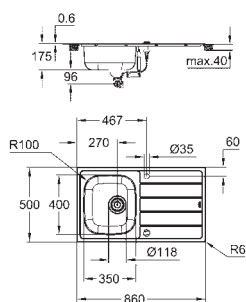

GROHE LAVA-LOUÇAS EM AÇO INOXIDÁVEL

Referência

Cor

P.V.P.R. (€)

31 552 SD1

aço inoxidável

155,84

K200

Lava-louça em aço inoxidável com escorredor

Modelo: K200 45-S 86/50 1.0 rev

Tipo de instalação: superior

Material: aço inoxidável AISI 304 (V2A)

Espessura do material: 0,6 mm

Acabamento **GROHE Long-Life**

Tipo de acabamento: acetinado

Absorvedor de ruído **GROHE Whisper**

Dimensão mín. móvel: 450 mm

Dimensões: 860 x 500 mm

1 cuba: 350 x 400 x 160 mm

GROHE FastFixation sistema de rápida instalação

Reversível

Medida de corte (superior): 842 x 482 mm

Furação: 2 x 35 mm

Escoamento: válvula automática com cesto Ø 3.5"/90 mm

Inclui: válvula automática, conjunto de escoamento, válvula com cesto e kit de montagem

Opcional: válvula automática (40 986 SD0)

Acessórios de fixação: 14