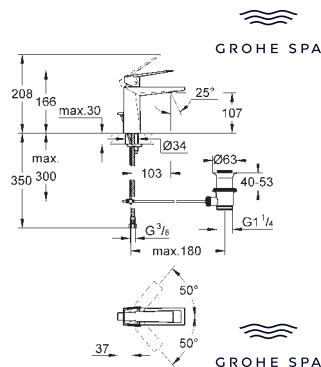

GROHE SPA

GROHE ALLURE BRILLIANT

Referência

Cor

P.V.P.R. (€)

24 341 000	cromado	779,13
24 341 DC0	supersteel	1.090,79
24 341 AL0	brushed hard graphite	1.246,61

Allure Brilliant
Monocomando de lavatório 1/2"
Tamanho M
Cartucho de discos cerâmicos GROHE SilkMove 28 mm
Limitador de temperatura
GROHE Water Saving para menor consumo e jato perfeito
Caudal máximo (a 3 bar): 5 l/min
Sistema de montagem GROHE FastFixation
Válvula automática 1 1/4"

Ligações flexíveis

24 342 000	cromado	779,13
24 342 DC0	supersteel	1.090,79
24 342 AL0	brushed hard graphite	1.246,61
Idem, corpo liso