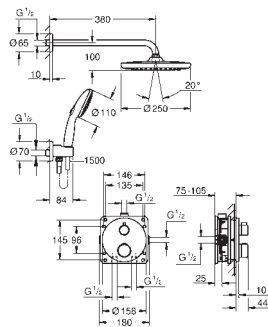

34 872 000

cromado

964,84

Grotherm

Conjunto de duche com Tempesta 250

Composto por:

Termostática de duche de 2 saídas com inversor integrado (24 076)
Elemento encastrável GROHE Rapido SmartBox universal, 1/2" (35 604)
Conjunto de chuveiro de parede Tempesta 250 9.5 l/min (26 668) com braço de chuveiro horizontal 380 mm
Chuveiro de mão Tempesta 110 com 2 jatos (27 597)
Curva de saída 1/2" com suporte de parede para chuveiro (28 679)
Bicha de chuveiro Rotaflex 1500 mm 1/2" x 1/2" (28 409)
Regulador de caudal opcional 9.5 l/min incluindo para o chuveiro de mão

NOVO