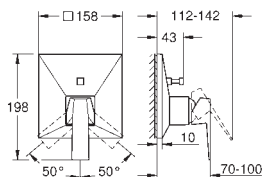

24 279 000	cromado	534,36
24 279 DC0	supersteel	748,09
24 279 AL0	brushed hard graphite	854,97

Allure Brilliant
Monocomando com inversor de 2 vias
Elemento exterior

GROHE Rapido SmartBox (35 600/35 604)
Cartucho de discos cerâmicos **GROHE SilkMove** 46 mm
Acabamento **GROHE Long-Life**
Encastrável com **GROHE FastFixation**
Espelho de metal com ajuste de 6°
Manípulo metálico
Inversor automático de 2 vias
Desempenho do fluxo: saída B 27 l/min, saída C 27 l/min
Sem elemento encastrável

35 604 000		93,59

Elemento encastrável universal GROHE Rapido SmartBox
Edição Profissional