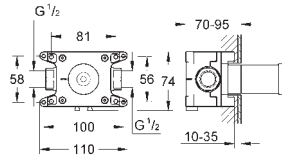

GROHE RAPIDO C / VÁLVULAS

Referência

Cor

P.V.P.R. (€)

35 028 000

185,16

GROHE Rapido C

Encastrável para controlo de volume

Para instalação da rede do sistema de duche Grotherm Personalizado
Membrana à prova de água para vedação da parede

Para instalação em alvenaria e pladur

Fluxo:

55 l/min. a 3 bar

Profundidade de instalação 70 - 95 mm