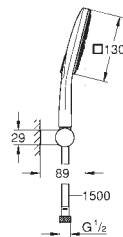

26 588 000

cromado

171,80

Rainshower SmartActive 130 Cube
Conjunto com suporte de parede 3 jatos

Composto por:

Chuveiro de mão Rainshower SmartActive 130 Cube (26 582)

Caudal máximo (a 3 bar): 8.5 l/min

Suporte de parede articulado (27 055)

Bicha Silverflex 1.500 mm (28 364)

GROHE Water Saving para menor consumo e jato perfeito

Jato perfeito com o **GROHE DreamSpray**

Acabamento **GROHE Long-Life**

Sistema anticalcário **SpeedClean**

Guia de água interior para longa duração

Sistema de rotação livre da bicha do chuveiro **TwistStop**

Adequado para utilização com esquentadores