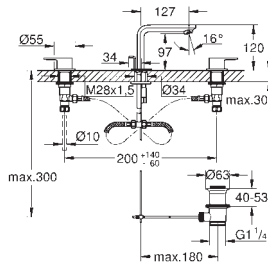

20 304 001	cromado	426,03

Lineare
Misturadora de lavatório 1/2" (3 furos)
Tamanho M
Manipulo metálico
Castelos de discos cerâmicos 1/2", 90°
GROHE Water Saving para menor consumo e jato perfeito
Caudal máximo (a 3 bar): 5 l/min
Sistema de montagem **GROHE FastFixation**
Válvula automática 1 1/4"
Ligações flexíveis
Pressão mínima 1,0 bar
Porca de ligação 1/2" x 10,5 mm