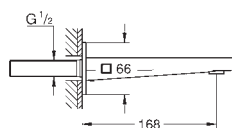

13 404 003 cromado 190,04
13 404 DC3 supersteel 266,05
13 404 AL3 brushed hard graphite 304,07

**GROHE Plus
Bica de banheira 1/2"
Montagem na parede**

Acabamento **GROHE Long-Life**
Mousseur laminado
Rosca macho 1/2"
Comprimento 168 mm