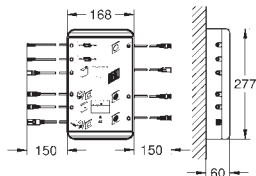

F-digital Deluxe

Caixa de unidade base 4.0 Bluetooth F-Series 40" (BCU V4.0)

Para controlar LightCurtain do chuveiro de tecto Rainshower Aqua 40"

AquaSymphony

Módulos de luz, som e vapor adicional podem ser conectados e controlados

Composto por:

2 conexões, uma para cada conjunto de módulo de som (36 473 000)

1 conexão para um par de módulos de luz (36 472 000)

1 conexão LightCurtain para Rainshower Aqua 40" AquaSymphony (26 863 000)

2 conexões para o módulo de vapor (29 414 000), incluindo 1 conexão para o gerador de vapor e 1 conexão para o sensor da temperatura

2 fichas de ligação para fornecimento de energia (máximo de 4 dispositivos de luz/som por fonte)

2 fichas de ligação à unidade Bluetooth (tensão de alimentação e a linha de dados)

Aprovado pela CE

Deve estar acessível

Opcional: a caixa da unidade de base pode ser colocada num equipamento extra

36 474 000

Componente tem de ser adquirido separadamente