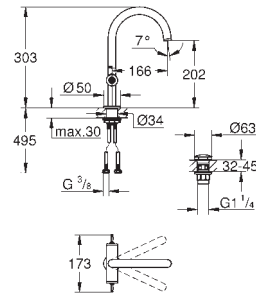

Referência

Cor

P.V.P.R. (€)

21 134 000
21 134 DC0
21 134 GL0
21 134 DA0
21 134 AL0

cromado
supersteel
cool sunrise
warm sunset
brushed hard graphite

587,55
822,56
881,31
881,31
940,07

Atrio Private Collection

Monobloco de lavatório 1/2" Tamanho L

Castelos de discos cerâmicos 1/2", 90°

Acabamento **GROHE Long-Life**

GROHE Water Saving para menor consumo e jato perfeito

Caudal máximo (a 3 bar): 5 l/min

Sistema de instalação rápida

Bica giratória

Perlator tipo „Mousseur“

Bica ajustável para rotação 0° / 150° / 360°

Válvula click-clack 1 1/4"

Ligações flexíveis

Para manipulados retos

Para ser combinado com os conjuntos de manipulados retos 48 458, 48 459 ou

48 646, por favor encomenda separadamente