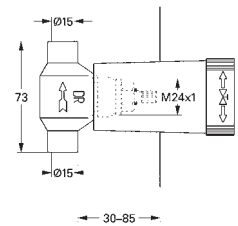

29 801 000

29,44

Elemento encastrável e castelo de torneira de passagem

Castelo pré-montado de 1/2"

Ligação soldada de Ø 15 mm

29 803 000

54,48

Idem, Ligação soldada de Ø 18 mm