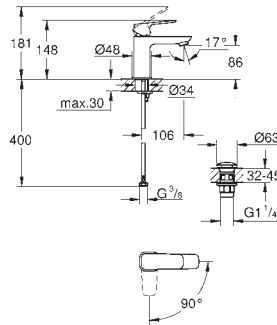

101732 000 0	cromado	127,09
101732 243 0	matte black	165,23

GROHE Cubeo
Monocomando de lavatório 1/2"
Tamanho S
1 furo para instalação
Manípulo metálico
GROHE SilkMove Energy Saving 28 mm cartucho cerâmico com função cold start, abertura em frio
Limitador ecológico de caudal
Com limitador ecológico de temperatura
Acabamento **GROHE Long-Life**
GROHE Water Saving para menor consumo e jato perfeito
Caudal máximo (a 3 bar): 5 l/min
Sistema de montagem **GROHE FastFixation**
Corpo liso com válvula click clack
Ligações flexíveis

novο