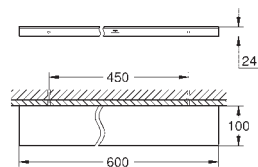

334,35  
534,96  
534,96

**Allure**  
**Porta escova**  
**Montagem na parede**  
Fixação oculta  
Material: vidro / metal

40 965 001

cromado

451,37

**Allure**  
**Prateleira de vidro**  
**Montagem na parede**  
Material: vidro / metal  
Fixação oculta  
Largura 600 mm  
Profundidade 100 mm  
Acabamento **GROHE Long-Life**