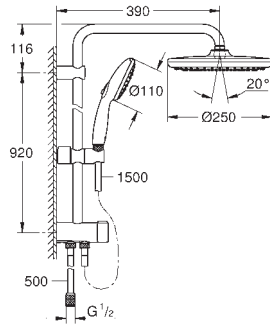

# GROHE TEMPESTA SYSTEM 250

Referência

Cor

P.V.P.R. (€)

26 675 001

cromado

325,27