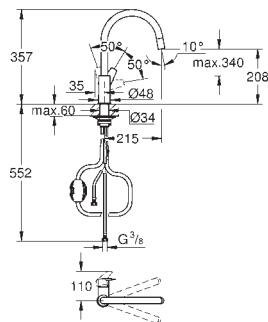

30 536 000

cromado

190,89

BauEdge
Monocomando de lava-louça 1/2"

Bica alta
1 furo para instalação
Acabamento **GROHE Long-Life**
Cartucho de discos cerâmicos GROHE Long-Life 28 mm
Vias de água separadas - sem chumbo e níquel
Mousseur extraível
Limitador ecológico de caudal
Bica giratória
Ângulo de 360°
Válvulas anti-retorno
Ligações flexíveis 3/8"
Conjunto de fixação metálico
Caudal máximo (a 3 bar): 8 l/min
Pressão mínima 1,0 bar