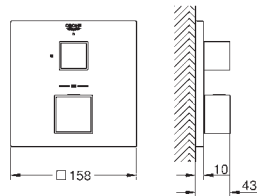

24 153 000	cromado	642,37
24 153 DC0	supersteel	899,32
24 153 AL0	brushed hard graphite	1.027,80

Grotherm Cube Termostática para 1 saída com válvula de corte

Elemento exterior
GROHE Rapido SmartBox (35 600/35 604)
Cartucho compacto **GROHE TurboStat** com termoelemento em cera
Acabamento **GROHE Long-Life**
Encastrável com **GROHE FastFixation**
Espelho de metal com ajuste de 6°
Limitador de temperatura **GROHE SafeStop** 38°C
GROHE SafeStop Plus (opcional) limitador de temperatura a 43°C / 46°C
Filtros anti-sujidade e válvulas anti-retorno
Válvula de corte cerâmica, 120°
Desempenho do fluxo: saída B 27 l/min, saída C 30 l/min
Sem elemento encastrável

35 604 000		93,59
Elemento encastrável universal GROHE Rapido SmartBox Edição Profissional