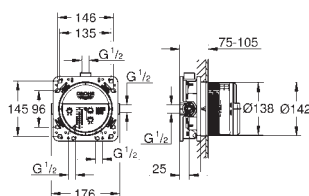

GROHE GROHTHERM SMARTCONTROL

Referência Cor P.V.P.R. (€)

29 121 000	cromado	778,49
29 121 DC0	supersteel	1.089,89
29 121 GL0	cool sunrise	1.167,73
29 121 GN0	brushed cool sunrise	1.245,59
29 121 DA0	warm sunset	1.167,73
29 121 DL0	brushed warm sunset	1.245,59
29 121 A00	hard graphite	1.167,73
29 121 AL0	brushed hard graphite	1.245,59

Grotherm SmartControl

Termostática encastrável com 3 saídas

Elemento exterior

GROHE Rapido SmartBox (35 600/35 604)

Acabamento **GROHE Long-Life**

SmartControl pressionar para LIGAR-DESLIGAR, rodar para ajustar o caudal

Símbolos permutáveis

Cartucho compacto **GROHE TurboStat** com termoelemento em cera

GROHE ProGrip manípulo com relevo

Limitador de temperatura **GROHE SafeStop** 38°C

GROHE SafeStop Plus (opcional) limitador de temperatura a 43°C / 46°C

Filtros anti-sujidade e válvulas anti-retorno

Diferentes saídas funcionam simultaneamente

Sem elemento encastrável

Desempenho de fluxo:

Saída A = 23 l/min

Saída B = 27 l/min

Saída C = 23 l/min

Saída A + B = 33 l/min

Saída A + B + C = 36 l/min

29 508 KF0	phantom black	1.089,89

Idem, exclusivo Profissional

35 604 000

Elemento encastrável universal GROHE Rapido SmartBox
Edição Profissional

93,59

29 122 000	cromado	475,03
29 122 DC0	supersteel	665,04
29 122 GL0	cool sunrise	712,55
29 122 GN0	brushed cool sunrise	760,04
29 122 DA0	warm sunset	712,55
29 122 DL0	brushed warm sunset	760,04
29 122 A00	hard graphite	712,55
29 122 AL0	brushed hard graphite	760,04

Grotherm SmartControl

Elemento exterior de 3 saídas

Elemento exterior

GROHE Rapido SmartBox 35 600/35 604/35 601

Espessura de perfil: 10 mm

Acabamento **GROHE Long-Life**

SmartControl pressionar para LIGAR-DESLIGAR, rodar para ajustar o caudal

Símbolos permutáveis

GROHE ProGrip manípulo com relevo