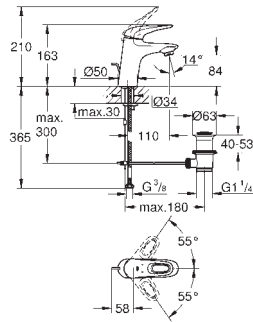

33 558 003 cromado 168,92
33 558 LS3 moon white/cromado 219,60

Eurostyle
Monocomando de lavatório 1/2"
Tamanho S
Cartucho de discos cerâmicos **GROHE SilkMove** 35 mm
Limitador ecológico de caudal
Com limitador ecológico de temperatura
Acabamento **GROHE Long-Life**
GROHE Water Saving para menor consumo e jato perfeito
Caudal máximo (a 3 bar): 5 l/min
GROHE FastFixation sistema de rápida instalação
Ligações flexíveis

32 468 003 cromado 161,25
Idem, corpo liso