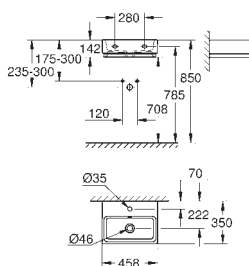

39 483 00H

alpine white

241,84

Cube Ceramic
Lava-mãos 45

Suspensão na parede
Para torneiras de um furo
Com overflow
455 x 350 mm
Cerâmica
GROHE PureGuard revestimento antiaderente e antibacteriano
22 peças por palete