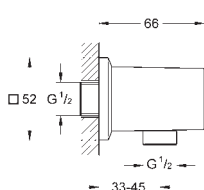

26 850 000
26 850 DC0
26 850 ALO

cromado
supersteel
brushed hard graphite

69,07
96,69
117,41

Allure Brilliant
Curva de saída 1/2"
Rosca 1/2"
Válvulas anti-retorno
Material: metal