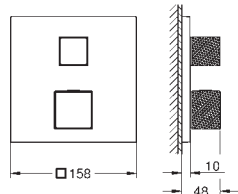

24 430 000	cromado	1.136,76
24 430 DC0	supersteel	1.705,15
24 430 ALO	brushed hard graphite	1.818,83

Allure Brilliant
Termostática de duche para 2 saídas com válvula de corte/inversor integrado
Manipulos em Caesarstone preta
Elemento exterior
GROHE Rapido SmartBox (35 600/35 604)
Cartucho compacto **GROHE TurboStat** com termoelemento em cera
Acabamento **GROHE Long-Life**
Encastrável com **GROHE FastFixation**
Espelho de metal com ajuste de 6°
Símbolos de chuveiro de teto e chuveiro de mão
Limitador de temperatura **GROHE SafeStop 38°C**
GROHE SafeStop Plus (opcional) limitador de temperatura a 43°C / 46°C
GROHE AquaDimmer, válvula de corte/inversor integrado
Desempenho do fluxo: saída B 27 l/min, saída C 30 l/min
Sem elemento encastrável