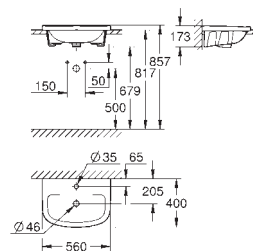

39 422 000

alpine white

140,35

**Bau Ceramic
Lavatório de encastrar 55**

Embutido
Para torneiras de um furo
Com overflow
560 x 400 mm
Cerâmica
21 peças por palete