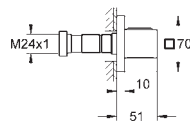

26 879 000 cromado 329,13

Grotherm F
Controlo único de volume
Espelho de metal com fixação e vedação oculta

35 028 000 185,16
Encastrável Rapido C para controlo de volume

GROHE SPA