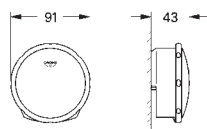

19 952 000	cromado	232,96
19 952 DC0	supersteel	326,15
19 952 AL0	brushed hard graphite	372,75

Talentofill

Válvula automática de banheira com enchimento

Composto por:

Espelho

Peça de reposição

Válvula automática de banheira

Elemento de fixação