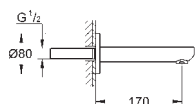

Eurosmart Cosmopolitan
Bica de banheira 1/2"
Montagem na parede

Perlator tipo „Mousseur“
Rosca macho 1/2"
Comprimento da bica 170 mm