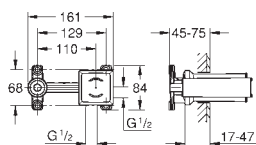

Elemento encastrável 1/2"

Bica posicionada à direita ou esquerda

Profundidade de instalação de 45 a 75 mm

Permite a impermeabilização da construção da parede em redor do corpo

Com manga de vedação

46 943 000

206,88

Extensão 25 mm

23 319 000

316,81