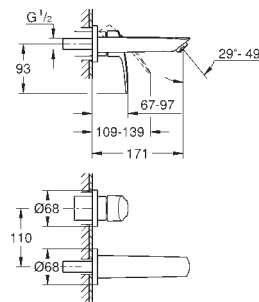

29 337 003

cromado

227,69

Eurosmart

Monocomando de lavatório (2 furos) Tamanho S

Montagem na parede

Manípulo metálico

Sem elemento encastrável

23 571 000 / 32 635 000

Espelho metálico

Acabamento **GROHE Long-Life**

GROHE Water Saving para menor consumo e jato perfeito

Caudal máximo (a 3 bar): 5 l/min

GROHE AquaGuide com mousseur regulável

Distância entre centros 110 mm

Comprimento da bica: 171 mm

Edição Profissional

23 571 000

322,49

Encastrável para misturadoras de lavatório de 2 furos