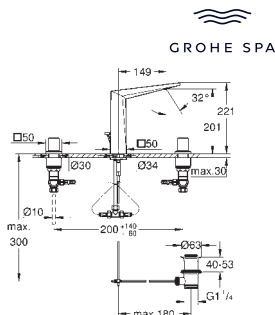

Allure Brilliant
Misturadora de lavatório 1/2" (3 furos) Tamanho L
Castelos de discos cerâmicos 1/2", 90°
Acabamento GROHE Long-Life
GROHE Water Saving para menor consumo e jato perfeito
Caudal máximo (a 3 bar): 5 l/min
Bica com mousseur integrado
Válvula automática 1 1/4"

Ligações flexíveis