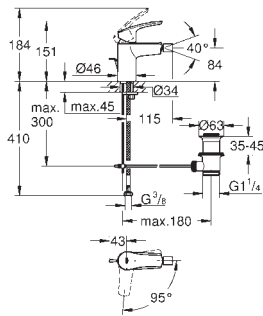

32 928 003 cromado 117,67

Eurosmart

Monocomando de bidê 1/2" Tamanho S

1 furo para instalação
Manípulo metálico
GROHE SilkMove Energy Saving 28 mm cartucho cerâmico com função cold start, abertura em frio
Limitador ecológico de caudal
Com limitador ecológico de temperatura
Acabamento **GROHE Long-Life**
GROHE Water Saving para menor consumo e jato perfeito
Caudal máximo (a 3 bar): 5 l/min
Vias de água separadas - sem chumbo e níquel
GROHE FastFixation sistema de rápida instalação
Rótula orientável
Válvula automática 1 1/4"
Ligações flexíveis
Edição Profissional