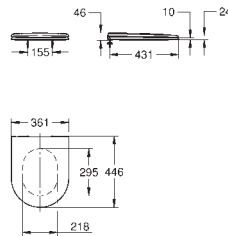

39 577 001

alpine white

129,17

**Essence Assento com soft close**  
Com tampa  
Função de remoção rápida  
Amovível  
Material: duroplast  
Inclui kit de fixação  
Dobradiças de aço inoxidável  
Facilidade de fixação  
Compatível com todas as sanitas Essence