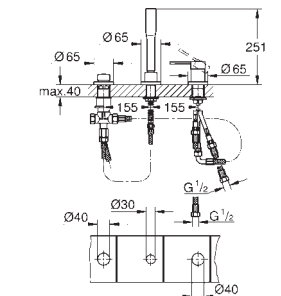

19 976 001	cromado	703,12

Essence

Combinação monocomando de banheira e duche

Instalação de 3 furos

Cartucho de discos cerâmicos GROHE SilkMove 35 mm

Acabamento GROHE Long-Life

Manipulo monocomando

Inversor para banheira/duche

Chuveiro de 1/2" (27 367)

Bicha metálica 2000 mm (cromada)

Ligações flexíveis

Válvulas anti-retorno

Para combinar com Talentofil 28990 / 28991

29 037 000		1.068,68
Estrutura de base para instalação sob o revestimento de azulejos