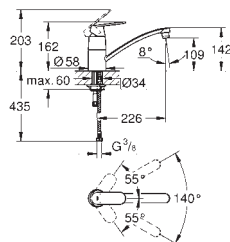

32 842 000

cromado

164,95

Eurosmart Cosmopolitan
Monocomando de lava-louça 1/2"

Acabamento **GROHE Long-Life**
Cartucho de discos cerâmicos **GROHE SilkMove** 35 mm
Perlator tipo „Mousseur“
Limitador ecológico de caudal
Bica giratória
Ângulo de rotação do manipulador de 140°
Ligações flexíveis
Caudal Jet (a 3 bar): 5,4 l/min