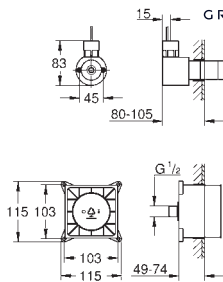

F-digital Deluxe

Encastrável para conjunto de gerador de vapor

Para utilização com o módulo de vapor (26 828 000 ou 26 829 000)

Composto por:

- 1 encastrável para saída de vapor (115 x 115 x 49-77 mm)
- 1 encastrável para o sensor de temperatura (58 x 83 x 80-105 mm)
- 1 extensão de cabo para sensor de temperatura, 5 m
- 1 extensão de cabo para gerador vapor, 5 m