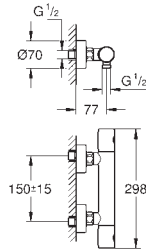

34 065 GN2	brushed cool sunrise	548,99
34 065 A02	hard graphite	514,67
34 065 AL2	brushed hard graphite	548,99

Grotherm 1000 Cosmopolitan M

Termostática de duche 1/2"

Montagem na parede

Acabamento **GROHE Long-Life**
GROHE Metal Grip manípulos de metal ergonómicos

Limitador de temperatura **GROHE SafeStop** 38°C

GROHE SafeStop Plus (opcional) limitador de temperatura a 43°C

Cartucho compacto **GROHE TurboStat** com termoelemento em cera

Corte de águas misturadas integrado

Limitador ecológico de caudal **GROHE EcoButton**

Válvulas anti-retorno integradas

Filtros anti-sujidade

Válvulas anti-retorno

Rácores em S (150 ± 25)

GROHE Water Saving para menor consumo e jato perfeito