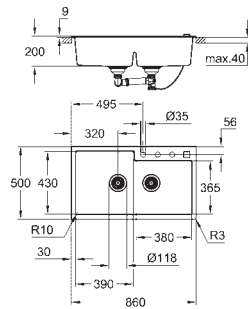

GROHE LAVA-LOUÇAS COMPOSITE

Referência

Cor

P.V.P.R. (€)

31 649 AP0

granite black

582,76

K500

Lava-louça Composite

Modelo: K500 90-C 86/50 2.0

Tipo de instalação: superior

Material: quartzo composite

Absorvedor de ruído **GROHE Whisper**

Dimensão mín. móvel: 900 mm

Dimensões: 860 x 500 mm

1 cuba: 390 x 430 x 200 mm

2 cuba: 380 x 365 x 200 mm

Sistema de montagem **GROHE FastFixation**

Escorredor à direita

Medidas de corte: 840 x 480 mm

Inclui: válvula automática, conjunto de escoamento, válvula com cesto e kit de montagem

Opcional: válvula automática (40 986 SD0)

Acessórios de fixação: 10

Resistente ao calor até 180° C