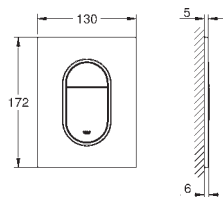

Referência	Cor	P.V.P.R. (€)
37 624 000	cromado	123,01
37 624 DC0	supersteel	221,43
37 624 AL0	brushed hard graphite	221,41

Arena Cosmopolitan S
Placa de acionamento
Dual Flush ou Start&Stop
Válvulas de descarga pneumáticas
Cisterna GD 2
Instalação vertical
130 x 172 mm
Em ABS
Acabamento **GROHE Long-Life**
GROHE Water Saving para menor consumo e jato perfeito
Placa de descarga com suporte magnético e braços de fixação
Compatível com Rapid SLX
Compatível com Rapid SL e Uniset com cisterna GD 2, por favor encomende o eixo de revisão 40 911 000 (encomendado separadamente)
Para utilização com Rapid SL e Uniset 0,82 m de altura de instalação, encomendar eixo de revisão 40 950 000 (vendido separadamente)