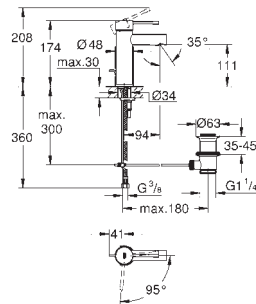

24 183 001 cromado 216,75

Essence
Monocomando de lavatório 1/2"
Tamanho S
Manípulo metálico
GROHE SilkMove Energy Saving 28 mm cartucho cerâmico com função cold start, abertura em frio
Com limitador ecológico de temperatura
Acabamento **GROHE Long-Life**
GROHE Water Saving para menor consumo e jato perfeito
Caudal máximo (a 3 bar): 5 l/min
Sistema de instalação **GROHE FastFixation Plus**
Válvula automática 1 1/4"
Ligações flexíveis
Edição Profissional
Substitui monocomando Essence 23 379 001

24 173 001 cromado 253,76
24 173 DC1 supersteel 355,25
24 173 GL1 cool sunrise 380,64
24 173 GN1 brushed cool sunrise 406,01
24 173 DA1 warm sunset 380,64
24 173 DL1 brushed warm sunset 406,01
24 173 A01 hard graphite 380,64
24 173 AL1 brushed hard graphite 406,01