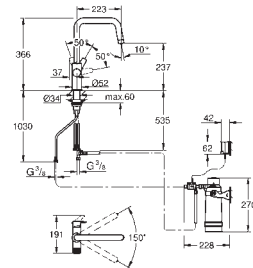

30 584 000

cromado

603,43

**GROHE Blue Pure Eurosmart
Starter Kit com filtro tamanho S**

Composto por:
Monocomando de lava-louça com filtro
1 furo para instalação
Bica em U
Manípulo separado para água filtrada
Cartucho de discos cerâmicos **GROHE SilkMove** 28 mm
Bica giratória
Ângulo de rotação do manípulo de 150°
Perilatores internos separados para água filtrada e não filtrada
Ligações flexíveis
Cabeça de filtro GROHE Blue
GROHE Blue filtro tamanho S para redução da dureza da água e sabor premium
Capacidade de 600 l a 20° dKH
Caudalímetro para medição duradoura com pilhas 2 x AA