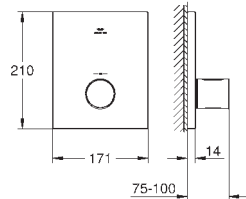

Grotherm F
Termostática
para alto fluxo de saída, múltiplas aplicações personalizadas de duche
requer controlos de volume em separado
Para utilização com o Rapido T 35 500 000 adquirido separadamente
Acabamento **GROHE Long-Life**
Limitador de temperatura **GROHE SafeStop 38°C**
GROHE SafeStop Plus (opcional) limitador de temperatura a 43°C
manípulo metálico para controlo da temperatura
Espelho de parede rectangular de metal com fixação e vedações ocultas
Fluxo:
- max. 53 l/min a 3 bar utilizando todas as 3 saídas ao mesmo tempo
- saída inferior a 50 l/min. a 3 bar
- saída superior esquerda/direita, cada 36 l/min. a 3 bar
Sem elemento encastrável

35 500 000 cromado 307,13
GROHE Rapido T - Elemento encastrável universal para termostáticas

GROHE SPA