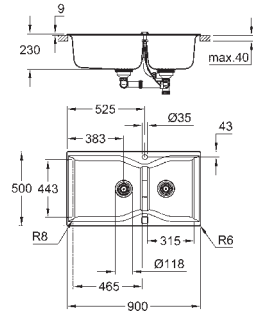

GROHE LAVA-LOUÇAS COMPOSITE

Referência

Cor

P.V.P.R. (€)

31 658 AP0

granite black

517,16

K700

Lava-louça Composite

Modelo: K700 100-C 90/50 2.0 rev

Tipo de instalação: superior

Material: quartzo composite

Absorvedor de ruído **GROHE Whisper**

Dimensão mín. móvel: 1000 mm

Dimensões: 900 x 500 mm

1 cuba: 465 x 443 x 230 mm

1 cuba: 315 x 443 x 230 mm

Sistema de montagem **GROHE FastFixation**

Reversível

Medidas de corte: 880 x 480 mm

Inclui: válvula automática, conjunto de escoamento, válvula com cesto e kit de montagem

Opcional: válvula automática (40 986 SD0)

Acessórios de fixação: 10

Resistente ao calor até 180° C