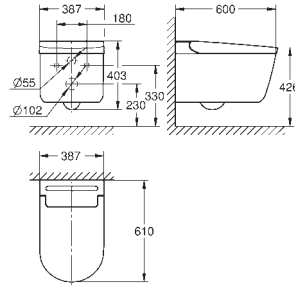

alpine white

2.646,89

GROHE Sensia Pro

Shower toilet WC suspensa

GROHE Hygiene Clean: com sistema antibacteriano **HyperClean** (SIAA Kokin Japanese padrão compatível) e revestimento antiaderente **AquaCeramic**

GROHE power flush: jato de descarga com tecnologia GROHE Triple Vortex GROHE Skin Clean:

2 braços de chuveiro ajustáveis dedicados (1 para área posterior, 1 jato para senhora)

Via separada de água para jato de senhora

Jato oscilante (movimento automático frente-trás)

Intensidade do jato ajustável

Limpeza automática dos braços de chuveiro antes e depois de cada utilização

Fornecimento ilimitado de água quente graças ao esquentador de fluxo contínuo integrado

Temperatura ajustável

Funções adicionais:

Secador de ar quente com temperatura ajustável

Descalcificação

Assento e tampo com abertura/fecho automático

Sensor piroelétrico para deteção de utilizadores

Interruptor ON/OFF

Luz de presença noturna

Conexões de fornecimento de água e fonte de alimentação ocultas

Controlo remoto

Inclui:

Camada de proteção contra ruído, bases de montagem e braços de chuveiro

Controlo remoto manual com suporte de parede

Conjunto de conexão de abastecimento de água à cisterna

Protetores dos braços de chuveiro

Cabo com sistema de encaixe no dispositivo

Pressão 0.05 - 1 MPa (0.5 - 10 bar)

Tensão nominal 220-240 V AC

Frequência principal 50-60 Hz

Proteção tipo IPX4

Em conformidade com EN 1717

Aprovado pela CE

39 599 000

439,79

Elemento Rapid SLX para WC, altura de instalação de 1,13 m com tomada integrada para sanita inteligente