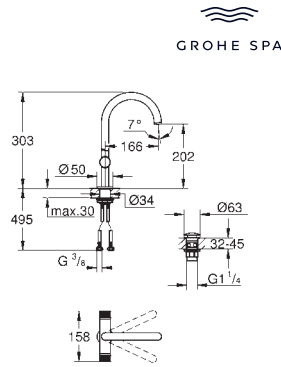

GROHE SPA

ATRIO PRIVATE COLLECTION

Referência

Cor

P.V.P.R. (€)

Referência	Cor	P.V.P.R. (€)
21 138 000	cromado	861,83
21 138 DC0	supersteel	1.206,55
21 138 GL0	cool sunrise	1.292,75
21 138 DA0	warm sunset	1.292,75
21 138 AL0	brushed hard graphite	1.378,93

Atrio Private Collection
Monobloco de lavatório 1/2" Tamanho L
Castelos de discos cerâmicos 1/2", 90°
Acabamento **GROHE Long-Life**
GROHE Water Saving para menor consumo e jato perfeito
Caudal máximo (a 3 bar): 5 l/min
Sistema de instalação rápida
Bica giratória
Perlator tipo „Mousseur“
Bica ajustável para rotação 0° / 150° / 360°
Válvula click-clack 1 1/4"
Ligações flexíveis
Manipulos com superfície metálica
Pode ser combinado com 48 456 000 ou 48 457 000