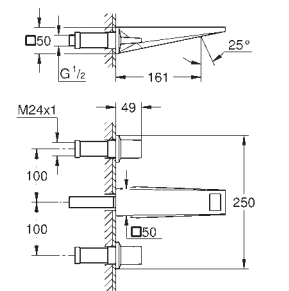

**Allure Brilliant**  
**Misturadora de lavatório 1/2" (3 furos)**  
**Tamanho M**  
 Castelos de discos cerâmicos 1/2", 90°  
 Acabamento **GROHE Long-Life**  
**GROHE Water Saving para menor consumo e jato perfeito**  
 Caudal máximo (a 3 bar): 5 l/min  
 Bica baixa com mousseurs integrado  
 Válvula automática 1 1/4"  
**Ligações flexíveis**