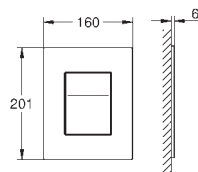

**Atrio**  
**Bica de banheira 1/2"**  
 Comprimento da bica: 171 mm

novos

|              |                          |        |
|--------------|--------------------------|--------|
| 104644 000 0 | cromado                  | 222,32 |
| 104644 SD0 0 | aço inoxidável           | 576,65 |
| 104644 LS0 0 | moon white               | 576,65 |
| 104644 MV0 0 | White Attica Caesarstone | 833,72 |
| 104644 GL0 0 | cool sunrise             | 416,87 |
| 104644 DA0 0 | warm sunset              | 416,87 |
| 104644 AL0 0 | brushed hard graphite    | 416,87 |
| 104644 AU0 0 | Vanilla Noir Caesarstone | 833,72 |
| 104644 KF0 0 | phantom black            | 305,69 |