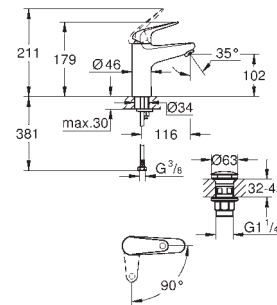

24 269 001

cromado

102,92

Euroeco

Monocomando de lavatório 1/2"
Tamanho M

1 furo para instalação

Manípulo metálico

GROHE Long-Life ES 28 mm cartucho cerâmico com poupança de energia - função cold start

Com limitador ecológico de temperatura

Acabamento **GROHE Long-Life**

Vias de água separadas - sem chumbo e níquel

GROHE Water Saving para menor consumo e jato perfeito

Caudal máximo (a 3 bar): 5 l/min

Sistema de instalação rápida

Corpo liso com válvula click-clack 1 1/4"

Ligações flexíveis

Edição Profissional