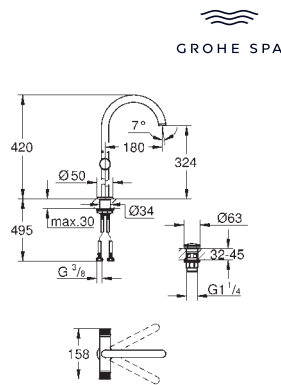

Referência	Cor	P.V.P.R. (€)
21 142 000	cromado	1.185,01
21 142 DC0	supersteel	1.659,00
21 142 GL0	cool sunrise	1.777,52
21 142 DA0	warm sunset	1.777,52
21 142 AL0	brushed hard graphite	1.896,00

Atrio Private Collection
Monobloco de lavatório 1/2" Tamanho XL
Para lavatórios altos
Castelos de discos cerâmicos 1/2", 90°
Acabamento **GROHE Long-Life**
GROHE Water Saving para menor consumo e jato perfeito
Caudal máximo (a 3 bar): 5 l/min
Sistema de instalação rápida
Bica giratória
Perlator tipo „Mousseur“
Bica ajustável para rotação 0° / 150° / 360°
Válvula click-clack 1 1/4"
Ligações flexíveis
Manipulos com superfície metálica
Pode ser combinado com 48 456 000 ou 48 457 000

48 456 000		428,95

Atrio Private Collection
Elementos embutidos feitos de White Attica Caesarstone
Pode ser combinado com a Atrio Private Collection:
Monobloco de lavatório Tamanho L 21 138
Monobloco de lavatório Tamanho XL 21 142
Caesarstone é um material composto por quartzo. Estruturas e texturas na superfície podem variar e são únicas.

48 457 000		428,95

Atrio Private Collection
Elementos embutidos feitos de Vanilla Noir Caesarstone
Pode ser combinado com a Atrio Private Collection:
Monobloco de lavatório Tamanho L 21 138
Monobloco de lavatório Tamanho XL 21 142
Caesarstone é um material composto por quartzo. Estruturas e texturas na superfície podem variar e são únicas.