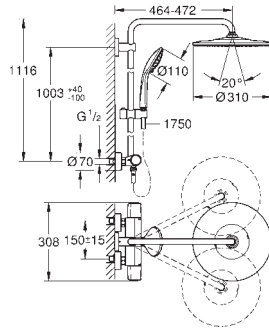

GROHE SISTEMAS EUPHORIA

Referência

Cor

P.V.P.R. (€)

26 075 001

cromado

791,35

Euphoria System 310

Sistema de duche com termostática

Composto por:

Braço de chuveiro 450 mm

Termostática

Permite alternar entre:

Chuveiro de teto Rainshower Mono 310 (26 561)

Jato:

GROHE PureRain

Caudal máximo (a 3 bar): 13.5 l/min

Rótula orientável

Ângulo de rotação de $\pm 15^\circ$

Chuveiro de mão Euphoria 110 Massage (27 221 000)

Jatos:

Rain, Massage, SmartRain

Caudal máximo (a 3 bar): 11.5 l/min

Com suporte ajustável em altura

Bicha de chuveiro de 1,75 m 1/2" x 1/2" (28 388 000)

Cartucho compacto GROHE TurboStat com termoelemento em cera

Limitador de temperatura GROHE SafeStop 38°C

GROHE SafeStop Plus (opcional) limitador de temperatura a 43°C

GROHE CoolTouch Sem risco de queimaduras

GROHE Metal Grip manípulos de metal ergonómicos

Jato perfeito com o GROHE DreamSpray

Acabamento GROHE Long-Life

GROHE SprayDimmer com limitador de caudal

GROHE FastFixation suporte superior ajustável

Guia de água interior para longa duração

Sistema anticalcário SpeedClean

Sistema de rotação livre da bicha do chuveiro TwistStop

Adequado para utilização com esquentadores a partir de 18 KWh

Caudal mínimo recomendado 7 l/min.

Upgrade opcional: saboneteira GROHE EasyReach (26 362)

Edição Profissional