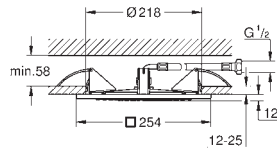

26 874 000

cromado

855,72

Rainshower Aqua 10"
Chuveiro de tecto 1 jato

Jato:

Rain

254 x 254 mm

Material: metal

Porca de ligação 1/2"

Jato perfeito com o **GROHE DreamSpray**

Sistema anticalcário **SpeedClean**