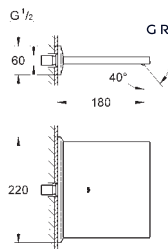

GROHE SPA

GROHE ALLURE BRILLIANT

Referência Cor P.V.P.R. (€)

24 154 000	cromado	716,07
24 154 DC0	supersteel	1.002,49
24 154 ALO	brushed hard graphite	1.145,71

Grohtherm Cube
Termostática de duche para 2 saídas com válvula de corte/inversor integrado

Elemento exterior
GROHE Rapido SmartBox (35 600/35 604)
Cartucho compacto **GROHE TurboStat** com termoelemento em cera
Acabamento **GROHE Long-Life**
Encastrável com **GROHE FastFixation**
Espelho de metal com ajuste de 6°
Símbolos de chuveiro de teto e chuveiro de mão
Limitador de temperatura **GROHE SafeStop 38°C**
GROHE SafeStop Plus (opcional) limitador de temperatura a 43°C / 46°C
GROHE AquaDimmer, válvula de corte/inversor integrado
Desempenho do fluxo: saída B 27 l/min, saída C 30 l/min
Sem elemento encastrável

35 604 000		93,59
Elemento encastrável universal GROHE Rapido SmartBox Edição Profissional		

GROHE SPA

29 405 000	cromado	2.084,71
29 405 DC0	supersteel	2.918,59
29 405 ALO	brushed hard graphite	3.335,53

Allure Brilliant
Combinação monocomando de banheira e duche

Composto por:
Fixação da bica pré-montada
Manipulo monocomando
Inversor para banheira/duche
Chuveiro de mão Rainshower Aqua Cube Stick 6,5 l/min
Bicha metálica 2000 mm (cromada)
Para utilizar com 29 037 000

29 037 000		1.068,68
Estrutura de base para instalação sob o revestimento de azulejos		

GROHE SPA

24 348 DC0	supersteel	4.893,79
24 348 ALO	brushed hard graphite	5.592,91

Allure Brilliant
Monocomando de banheira 1/2", Montagem no chão