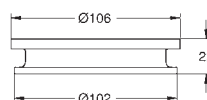

GROHE SPA

40 964 001

cromado/frosted granite

50,15

Allure

Suporte para secador de cabelo

Material: plástico

Compatível com Allure (40 963 xx1) e Atrio (40 885 xx0), por favor encomende separadamente