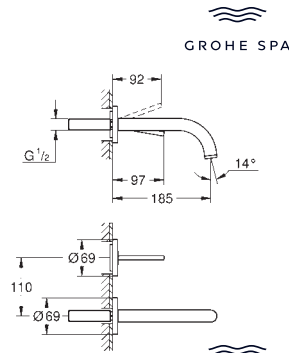

GROHE SPA

GROHE
ATRIO

SPA CASA DE
BANHO

Referência

Cor

P.V.P.R. (€)

Referência	Cor	P.V.P.R. (€)
29 410 000	cromado	550,81
29 410 DC0	supersteel	771,15
29 410 GL0	cool sunrise	826,23
29 410 DA0	warm sunset	826,23
29 410 AL0	brushed hard graphite	881,31

Atrio
Monocomando de lavatório (2 furos) joystick
Sem elemento encastrável
23 429 000
Cartucho GROHE FeatherControl Joystick
GROHE Water Saving para menor consumo e jato perfeito
Caudal máximo (a 3 bar): 5 l/min
Distância entre centros 110 mm
Comprimento: 185 mm

Referência	Cor	P.V.P.R. (€)
29 406 000	cromado	624,27
29 406 DC0	supersteel	873,97
29 406 GL0	cool sunrise	936,39
29 406 DA0	warm sunset	936,39
29 406 AL0	brushed hard graphite	998,81

Idem, projeção 221 mm

23 429 000		333,97

Elemento encastrável para misturadora de lavatório (2 furos)