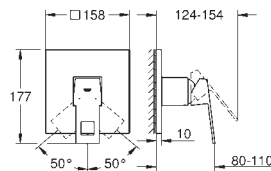

24 061 000

cromado

241,31

Eurocube

Monocomando de duche 1/2"

Elemento exterior

GROHE Rapido SmartBox (35 600/35 604)

Cartucho de discos cerâmicos **GROHE SilkMove** 46 mm

Encastrável com **GROHE FastFixation**

Espelho de metal com ajuste de 6°

Manipulo metálico

Desempenho do fluxo: saída B ou C 30 l/min

Sem elemento encastrável

35 604 000

Elemento encastrável universal GROHE Rapido SmartBox

Edição Profissional

93,59