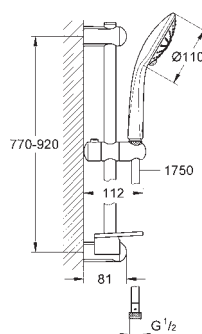

27 226 001

cromado

149,31

Euphoria 110 Massage
Conjunto de duche 3 jatos

Composto por:

Chuveiro Euphoria Massage (27 221 000)

Caudal máximo (a 3 bar): 16.6 l/min

Rampa de duche 900 mm (27 500)

Bicha de chuveiro de 1,75 m 1/2" x 1/2" (28 388 000)

Saboneteira **GROHE EasyReach** (27 596)

Jato perfeito com o **GROHE DreamSpray**

Acabamento **GROHE Long-Life**

GROHE SprayDimmer com limitador de caudal

GROHE FastFixation

(braço ajustável para adaptação a furos de fixação já existentes)

Sistema anticalcário **SpeedClean**

Guia de água interior para longa duração

Sistema de rotação livre da bicha do chuveiro **TwistStop**

Adequado para utilização com esquentadores