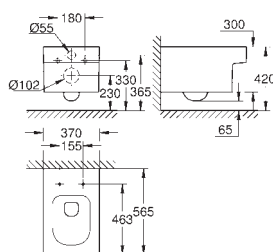

39 245 00H

alpine white

553,92

Cube Ceramic
Sanita suspensa

Descarga à parede
Rimless
Volume de descarga 3/4.5 l
Inclui kit de fixação
Cerâmica
Com fixação invisível
GROHE PureGuard revestimento antiaderente e antibacteriano
Compatível com assento e tampa 39 488 000 (soft close)