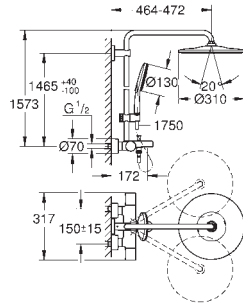

GROHE RAINSHOWER SMARTACTIVE SYSTEM

Referência

Cor

P.V.P.R. (€)

26 657 000

cromado

1.301,69

Rainshower SmartActive 310

Sistema de duche com termostática de banheira

Composto por:

Braço de chuveiro 450 mm

Termostática

Permite alternar entre:

Chuveiro de teto Rainshower Mono 310

Caudal máximo (a 3 bar): 7,5 l/min

Rótula orientável

Ângulo de rotação de $\pm 15^\circ$

Bica de banheira

Inversor separado para chuveiro de mão

Chuveiro de mão Rainshower SmartActive 130

Caudal máximo (a 3 bar): 8,5 l/min

Com suporte ajustável em altura

incluindo aderência

Bicha flexível Silverflex 1750 mm

Cartucho compacto **GROHE TurboStat** com termoelemento em cera

GROHE Water Saving para menor consumo e jato perfeito

Limitador de temperatura **GROHE SafeStop** 38°C

GROHE SafeStop Plus (opcional) limitador de temperatura a 43°C

GROHE CoolTouch Sem risco de queimaduras

Jato perfeito com o **GROHE DreamSpray**

GROHE SmartTip seleção do tipo de jato

Acabamento **GROHE Long-Life**

GROHE FastFixation

(braço ajustável para adaptação a furos de fixação já existentes)

Sistema anticalcário **SpeedClean**

Guia de água interior para longa duração

Adequado para utilização com esquentadores a partir de 18 KWh

Caudal mínimo recomendado 7 l/min.