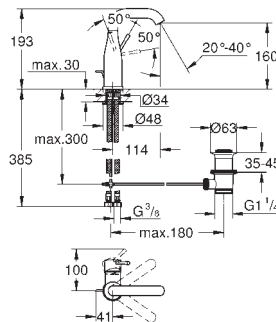

Essence
Monocomando de lavatório 1/2"
Tamanho M
Manípulo metálico
Cartucho de discos cerâmicos **GROHE SilkMove** 28 mm
Com limitador ecológico de temperatura
Acabamento **GROHE Long-Life**
GROHE Water Saving para menor consumo e jato perfeito
Caudal máximo (a 3 bar): 5 l/min
GROHE AquaGuide com mousseur regulável
Sistema de instalação **GROHE FastFixation Plus**
Bica giratória Perlator tipo „Mousseur“
Bica ajustável para rotação 0° / 150° / 360°
Válvula automática 1 1/4"
Ligações flexíveis
Edição Profissional
Substitui monocomando Essence 23 462 xx1

24 176 001 cromado 246,71
24 176 KF1 phantom black 345,39

Edição Profissional