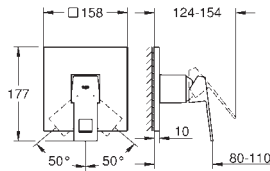

24 061 000 cromado 241,31

24 061 DC0 supersteel 337,83

24 061 ALO brushed hard graphite 386,09

Eurocube
Monocomando de duche 1/2"
Elemento exterior
GROHE Rapido SmartBox (35 600/35 604)
Cartucho de discos cerâmicos **GROHE SilkMove 46 mm**
Encastrável com **GROHE FastFixation**
Espelho de metal com ajuste de 6°
Manipulo metálico
Desempenho do fluxo: saída B ou C 30 l/min
Sem elemento encastrável

35 604 000 93,59

Elemento encastrável universal GROHE Rapido SmartBox
Edição Profissional