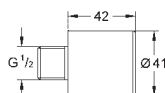

36 316 000

cromado

55,57

Euroeco Cosmopolitan T
Prolongamento de 42 mm
Acabamento **GROHE Long-Life**