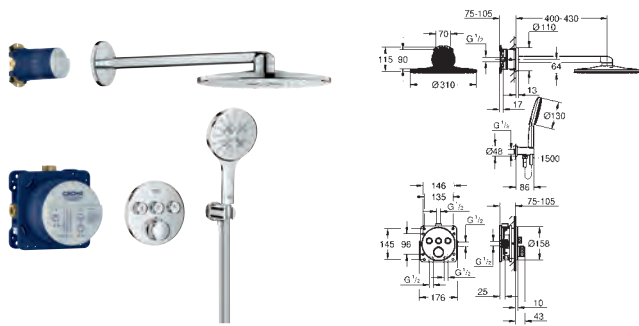

GROHE LINEARE

Referência Cor P.V.P.R. (€)

34 863 000	cromado	1.822,76
34 863 DC0	supersteel	2.551,87
34 863 AL0	brushed hard graphite	2.916,43

Grotherm SmartControl

Sistema de duche Rainshower SmartActive 310

Composto por:

Termostática encastrável com 3 saídas (29 121)

Elemento encastrável GROHE Rapido SmartBox universal, 1/2" (35 604)

Conjunto de chuveiro de parede Rainshower SmartActive 310 com 2 jatos (26 475) com braço de chuveiro horizontal 430 mm e elemento encastrável (26 483)

Chuveiro de mão Rainshower SmartActive 130, 3 jatos

Curva de saída 1/2" com suporte (26 658)

Bicha Silverflex 1.500 mm

Regulador de caudal opcional 9.5 l/min incluído para o chuveiro de mão

19 952 000	cromado	232,96
19 952 DC0	supersteel	326,15
19 952 AL0	brushed hard graphite	372,75

Talentofill

Válvula automática de banheira com enchimento

Composto por:

Espelho

Peça de reposição

Válvula automática de banheira

Elemento de fixação

19 025 000	cromado	81,20

Talento

Válvula automática de banheira

Espelho

Válvula automática de banheira

Elemento de fixação

Para combinar com Talentofill 28 939/ 28 943