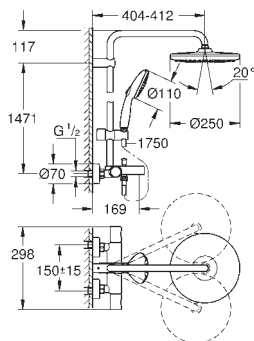

# GROHE TEMPESTA SYSTEM 250

Referência

Cor

P.V.P.R. (€)

26 672 001

cromado

697,65