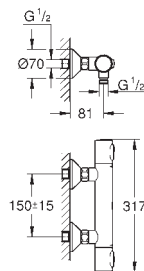

34 793 000

cromado

177,17

Grohtherm 500

Termostática de duche 1/2"

Montagem na parede

Acabamento **GROHE Long-Life**

Limitador de temperatura **GROHE SafeStop 38°C**

GROHE SafeStop Plus (opcional) limitador de temperatura a 43°C

Corte de águas misturadas integrado

Manípulo com **GROHE EcoButton**

Saída para bicha de chuveiro 1/2"

Válvulas anti-retorno integradas

Filtros anti-sujidade

Rácores em S (150 ± 25)

Espelho metálico

GROHE Water Saving para menor consumo e jato perfeito

Edição Profissional