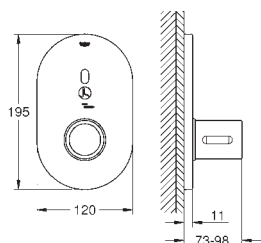

36 458 000 962,60

Elemento encastrável com termostato integrado para conjuntos de duche, alimentação a bateria

36 459 000 1.033,91

Elemento encastrável com termostato integrado para conjuntos de duche, alimentação elétrica

36 463 000 cromado 285,21

Eurosmart Cosmopolitan E

Infravermelhos eletrónicos termostáticas encastráveis de duche

Com sensor de infravermelho para comunicação bidirecional para monitorização, configuração e manutenção

para instalação do encastrável 36 416 001 e 36 464 000

Acabamento **GROHE Long-Life**

7 programas pré-selecionados

Lavagem Automática

Desinfecção térmica

Modo de limpeza

Funções adicionais e precisas por controlo remoto 36 407

Aprovado pela CE

Classificação de ruído 1, de acordo com a norma DIN4109, certificado incluído