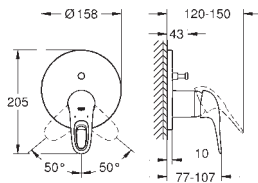

24 049 003

cromado

202,36

24 049 LS3

moon white

263,08

Eurostyle

Monocomando com inversor de 2 vias

Elemento exterior

GROHE Rapido SmartBox (35 600/35 604)

Cartucho de discos cerâmicos **GROHE SilkMove** 46 mm

Acabamento **GROHE Long-Life**

Encastrável com **GROHE FastFixation**

Espelho de metal com ajuste de 6°

Manipulo metálico

Inversor automático de 2 vias

Desempenho do fluxo: saída B 27 l/min, saída C 27 l/min

Sem elemento encastrável

35 604 000

Elemento encastrável universal GROHE Rapido SmartBox

Edição Profissional

93,59