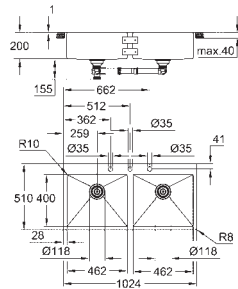

GROHE LAVA-LOUÇAS EM AÇO INOXIDÁVEL

Referência

Cor

P.V.P.R. (€)

31 585 SD1

aço inoxidável

1.384,87

K800

Lava-louça em aço inoxidável

Modelo: K800 120-S 102.4/51 2.0

Tipo de instalação: superior ou à face

Material: aço inoxidável AISI 304 (V2A)

Espessura do material: 1 mm

Acabamento **GROHE Long-Life**

Tipo de acabamento: acetinado

Absorvedor de ruído **GROHE Whisper**

Dimensão mín. móvel: 1200 mm

Dimensões: 1024 x 510 mm

1 cuba: 462 x 400 x 200

2 cubas: 462 x 400 x 200 mm

GROHE FastFixation sistema de rápida instalação

Medidas de corte (superior): 1009 x 495 mm (R3)

Escoamento: válvula automática com cesto Ø 3.5"/90 mm

Inclui: válvula automática, conjunto de escoamento, válvula com cesto e kit de montagem

Opcional: válvula automática (40 986 SD0)

Acessórios de fixação: 12