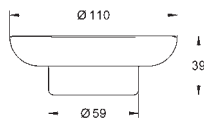

40 368 001	glass clear	11,52

Essentials

Saboneteira para referência 36 194 000

Material: vidro

Para os suportes:

Essentials (40 369 xx1/102 466 2430)

Essentials Cube (40 508)

Bau Cosmopolitan (40 585)

Essentials Authentic (40 652)