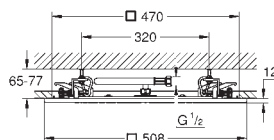

26 873 000

cromado

2.597,53

Rainshower Aqua 20"
Chuveiro de teto 1 jato

Rain

508 x 508 mm

Material: metal

Porca de ligação 1/2"

Jato perfeito com o **GROHE DreamSpray**
Sistema anticalcário **SpeedClean**