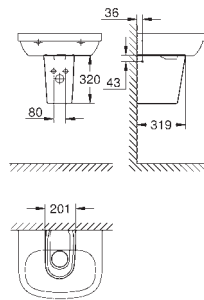

39 570 000

alpine white

185,36

Essence Semicoluna
Inclui kit de fixação
Cerâmica
33 peças por paleta