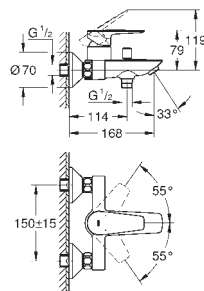

23 604 001

cromado

133,28

BauEdge

Monocomando de banheira e duche 1/2"

Montagem na parede

Manípulo metálico

Cartucho de discos cerâmicos GROHE Long-Life 35 mm

Com limitador ecológico de temperatura

Acabamento **GROHE Long-Life**

Limitador ecológico de caudal

Inversor automático: banheira/duche

Bica com mousseur

Saída inferior para duche de 1/2" com válvula anti-retorno integrada

Rácores em S (150 ± 25)

Edição Profissional