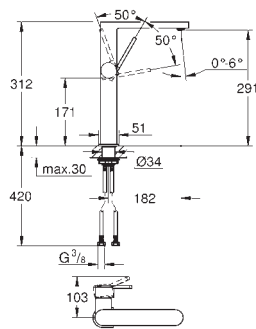

GROHE PLUS

Referência Cor P.V.P.R. (€)

32 618 003	cromado	420,81
32 618 DC3	supersteel	589,13
32 618 AL3	brushed hard graphite	673,29

GROHE Plus
Monocomando de lavatório 1/2"
Tamanho XL
1 furo para instalação
Manipulo metálico
Para lavatórios altos
Cartucho de discos cerâmicos **GROHE SilkMove** 28 mm
Com limitador ecológico de temperatura
Acabamento **GROHE Long-Life**
GROHE Water Saving para menor consumo e jato perfeito
Caudal máximo (a 3 bar): 5 l/min
Mousseur **SpeedClean**
GROHE AquaGuide com mousseur regulável
Sistema de instalação rápida
Corpo liso
Ligações flexíveis