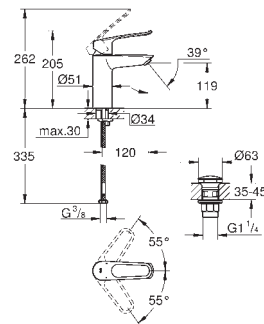

23 981 003

cromado

148,20

Eurosmart

Monocomando de lavatório 1/2"

Tamanho M

1 furo para instalação

Manípulo metálico com loop

Comprimento do manípulo de 130 mm

Cartucho de discos cerâmicos **GROHE SilkMove** 35 mm

Caudal máximo (a 3 bar): 8 l/min

Perlator com saída laminar

Limitador ecológico de caudal

Com limitador ecológico de temperatura

GROHE FastFixation sistema de rápida instalação

Corpo liso com válvula click clack

Ligações flexíveis

Edição Profissional