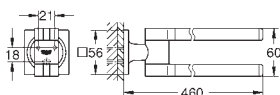

40 342 001  
40 342 GN1  
40 342 DL1

cromado  
brushed cool sunrise  
brushed warm sunset

307,60  
492,16  
492,16

**Allure**  
**Toalheiro de barra**  
Material: metal  
Ângulo 90°  
Comprimento 460 mm  
Fixação oculta  
Acabamento **GROHE Long-Life**