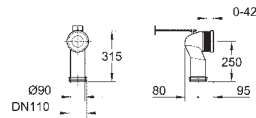

39 457 000

Curva de descarga WC
Vertical
Comprimento ajustável
93.5 a 137 mm da parede

80,51