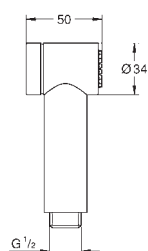

26 839 000

cromado

97,89

Rainshower Aqua
Chuveiro de mão 1 jato
Material: metal
Acabamento **GROHE Long-Life**
Sistema anticalcário **SpeedClean**
Sistema de montagem universal: adaptável a todas as bichas de chuveiro standard