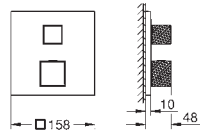

24 428 000	cromado	1.136,76
24 428 DC0	supersteel	1.705,15
24 428 ALO	brushed hard graphite	1.818,83

Allure Brilliant
Termostática de duche para 2 saídas com válvula de corte/inversor integrado
Manipulo com textura
Elemento exterior
GROHE Rapido SmartBox (35 600/35 604)
Cartucho compacto **GROHE TurboStat** com termoelemento em cera
Acabamento **GROHE Long-Life**
Encastrável com **GROHE FastFixation**
Espelho de metal com ajuste de 6°
Símbolos de chuveiro de teto e chuveiro de mão
Limitador de temperatura **GROHE SafeStop 38°C**
GROHE SafeStop Plus (opcional) limitador de temperatura a 43°C / 46°C
GROHE AquaDimmer, válvula de corte/inversor integrado
Desempenho do fluxo: saída B 27 l/min, saída C 30 l/min
Sem elemento encastrável

NOVO