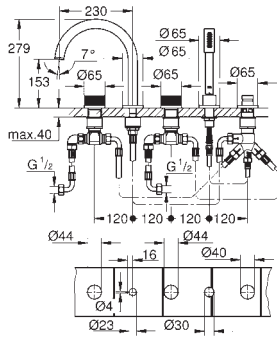

GROHE SPA

ATRIO PRIVATE COLLECTION

SPA CASA DE BANHO

Referência

Cor

P.V.P.R. (€)

25 226 000	cromado	2.203,55
25 226 DC0	supersteel	3.084,96
25 226 GL0	cool sunrise	3.305,32
25 226 DA0	warm sunset	3.305,32
25 226 AL0	brushed hard graphite	3.525,67

Atrio Private Collection
Combinação de banheira e duche (5 furos)

Castelos de discos cerâmicos 1/2", 90°
Acabamento **GROHE Long-Life**
Composto por:
Fixação da bica pré-montada
Manipulos com elementos embutidos, podem ser combinados com 48 462 000 ou 48 463 000
Bica com mousseur e inversor bica/duche
Chuveiro de mão 6.6 l/min
Bicha de chuveiro 2000 mm
Ligações flexíveis
Ligação para bicha de chuveiro
Válvulas anti-retorno
Pode ser utilizado com 29 037 002

29 037 002		1.064,92
Estrutura de base para instalação sob o revestimento de azulejos		

48 462 000		428,95

Atrio Private Collection
Elementos embutidos feitos de White Attica Caesarstone
Pode ser combinado com a Atrio Private Collection:
Compatível com 25 226
Caesarstone é um material composto por quartzo. Estruturas e texturas na superfície podem variar e são únicas.

48 463 000		428,95

Atrio Private Collection
Elementos embutidos feitos de Vanilla Noir Caesarstone
Pode ser combinado com a Atrio Private Collection:
Compatível com 25 226
Caesarstone é um material composto por quartzo. Estruturas e texturas na superfície podem variar e são únicas.