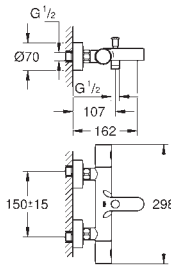

GROHE EUROSTYLE COSMOPOLITAN

Referência

Cor

P.V.P.R. (€)

34 766 000

cromado

302,69

Grotherm 800 Cosmopolitan
Termostática de banheira e duche 1/2"
Montagem na parede

Acabamento **GROHE Long-Life**

GROHE Metal Grip manípulos de metal ergonómicos

Limitador de temperatura **GROHE SafeStop** 38°C

GROHE SafeStop Plus (opcional) limitador de temperatura a 43°C

Cartucho compacto **GROHE TurboStat** com termoelemento em cera

Corte de águas misturadas integrado

Inversor automático: banheira/duche

Limitador ecológico de caudal **GROHE EcoButton**

Castelo cerâmico 1/2", 180°

Saída para bicha de chuveiro 1/2"

Perlator tipo „Mousseur"

Válvulas anti-retorno integradas

Filtros anti-sujidade

Rácores em S (150 ± 25)

Espelho metálico

GROHE Water Saving para menor consumo e jato perfeito

33 635 002

cromado

222,33