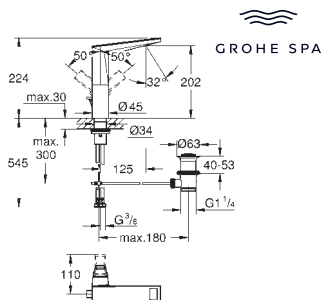

Referência Cor P.V.P.R. (€)

24 414 000	cromado	1.858,76
24 414 DC0	supersteel	2.602,27
24 414 AL0	brushed hard graphite	2.974,03

Allure Brilliant Private Collection
Monocomando de lavatório 1/2"
Tamanho L
Bica com incrustação em Caesarstone Vanilla Noir
Cartucho de discos cerâmicos **GROHE SilkMove 28 mm**
GROHE Water Saving para menor consumo e jato perfeito
Caudal máximo (a 3 bar): 5 l/min
Sistema de montagem **GROHE FastFixation**
Válvula automática 1 1/4"
Ligações flexíveis