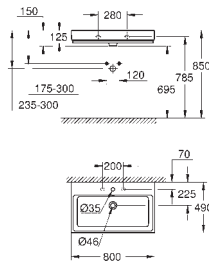

GROHE CUBE CERAMIC

Referência

Cor

P.V.P.R. (€)

39 469 00H

alpine white

575,00

Cube Ceramic Lavatório 80

Suspensão na parede
1 furo central, 2 orifícios laterais pré-perfurados
Com overflow
800 x 490 mm
Cerâmica
GROHE PureGuard revestimento antiaderente e antibacteriano
10 peças por palete