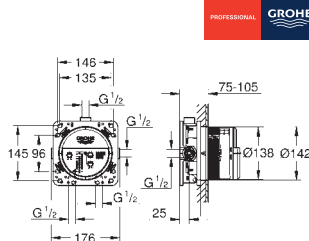

Rapido SmartBox

Encastrável universal, 1/2"

3 saídas de 1/2"

2 saídas inferiores, 1/2"

Profundidade de instalação 75-105 mm

Caixa de montagem estável e capa protetora

Opções de fixação para paredes sólidas ou revestimento em seco

Sem conjunto para instalação final

Edição Profissional

45 984 001

cromado

638,31