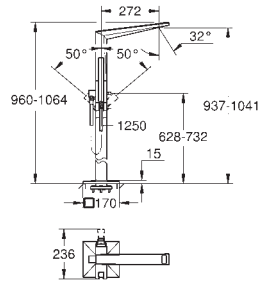

Allure Brilliant Private Collection

Monocomando de banheira 1/2", Montagem no chão

Manipulo em Caesarstone preto

Bica com incrustação em Caesarstone Vanilla Noir

Para instalar com 45 984 001

Sem elemento encastrável

Cartucho de discos cerâmicos **GROHE SilkMove** 46 mm

Inversor automático: banheira/duche

Bica com mousseur integrado

Comprimento da bica 270 mm

Com suporte para chuveiro

Chuveiro de mão Rainshower Aqua Cube Stick

Bicha metálica de 1,25 m

Válvulas anti-retorno

45 984 001

cromado

638,31

Elemento encastrável 1/2"