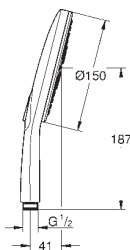

GROHE RAINSHOWER SMARTACTIVE

Referência

Cor

P.V.P.R. (€)

26 554 LS0

moon white

131,03

Rainshower SmartActive 150
Chuveiro de mão 3 jatos

Tipos de jato:

Jatos: Rain, Jet, ActiveMassage

GROHE Water Saving para menor consumo e jato perfeito

Caudal máximo (a 3 bar): 8.5 l/min

Jato perfeito com o **GROHE DreamSpray**

GROHE SmartTip seleção do tipo de jato

Acabamento **GROHE Long-Life**

Sistema anticalcário **SpeedClean**

Guia de água interior para longa duração

Sistema de montagem universal: adaptável a todas

as bichas de chuveiro standard

Adequado para utilização com esquentadores

Pressão mínima 1,0 bar

26 592 000

cromado

264,20