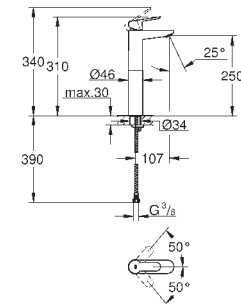

Sistema de instalação rápida

Bica giratória

Válvula automática 1/4"

**Ligações flexíveis**

23 761 000

cromado

135,04

**BauEdge**  
**Monocomando de lavatório 1/2"**  
**Tamanho XL**