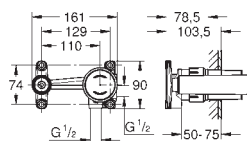

Referência

Cor

P.V.P.R. (€)

23 429 000

333,97

Elemento encastrável misturadora Joystick 1/2"

Para monocomando de lavatório (2 furos)

Cartucho GROHE FeatherControl Joystick

Latão

Permite a impermeabilização da construção da parede em redor do corpo

Com manga de vedação

23 200 002

322,65