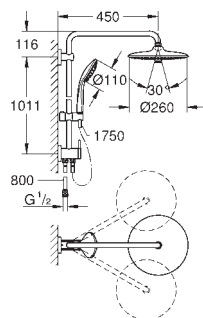

27 421 002

cromado

598,48

Euphoria System 260

Sistema de duche com inversor

Composto por:

Braço de chuveiro 450 mm

Inversor para alternar entre

chuveiro manual e chuveiro de parede

Chuveiro de teto Euphoria 260 (26 457)

Jatos: Rain, SmartRain, Jet

Caudal máximo (a 3 bar): 7,5 l/min

Rótula orientável

Ângulo de rotação de $\pm 15^\circ$

Chuveiro de mão Euphoria 110 Massage (27 239 000)

Jatos: Rain, SmartRain, Massage

Caudal máximo (a 3 bar): 8,5 l/min

Com suporte ajustável em altura

Bicha de chuveiro de 1,75 m 1/2" x 1/2" (28 388 000)

Bicha de chuveiro Silverflex 800 mm

Ligação para alimentação de água de 1/2"

GROHE Water Saving para menor consumo e jato perfeito

Jato perfeito com o **GROHE DreamSpray**

Acabamento **GROHE Long-Life**

GROHE SprayDimmer com limitador de caudal

Sistema anticalcário **SpeedClean**

Guia de água interior para longa duração

Sistema de rotação livre da bicha do chuveiro **TwistStop**

Adequado para utilização com esquentadores a partir de 18 kWh

Caudal mínimo recomendado 7 l/min.

Pressão mínima 1,0 bar