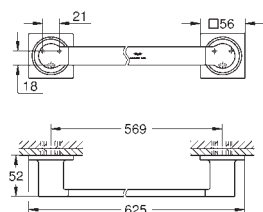

Allure
Toalheiro de barra
Distância entre centros 569 mm
Material: metal
Fixação oculta
Acabamento **GROHE Long-Life**