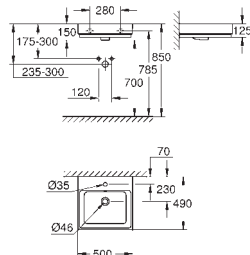

39 474 00H

alpine white

292,75

Cube Ceramic Lavatório 50

Suspensão na parede
1 furo central, 2 orifícios laterais pré-perfurados
Com overflow
500 x 490 mm
Cerâmica
GROHE PureGuard revestimento antiaderente e antibacteriano
18 peças por palete