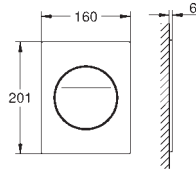

GROHE SPA

GROHE
ATRIO

SPA CASA DE
BANHO

Referência

Cor

P.V.P.R. (€)

novο

104645 000 0	cromado	222,32
104645 SD0 0	aço inoxidável	576,65
104645 LS0 0	moon white	576,65
104645 MV0 0	White Attica Caesarstone	833,72
104645 GL0 0	cool sunrise	416,87
104645 DA0 0	warm sunset	416,87
104645 AL0 0	brushed hard graphite	416,87
104645 AU0 0	Vanilla Noir Caesarstone	833,72
104645 KF0 0	phantom black	305,69

Placa de descarga com Silk Motion

Para acionamento de dupla descarga

Válvulas de descarga pneumáticas

Instalação vertical

160 x 201 mm

Em ABS

Acabamento **GROHE Long-Life**

GROHE Water Saving para menor consumo e jato perfeito

Para combinação com Rapid SL e Uniset com autoclismo GD 2, estrutura slim e estrutura 80 mm

Compatível com a descarga automática da Sensia Arena, Sensia Pro e Hygienea De lítio de 6V, tipo CR-P2

Duração da pilha: 4 anos para um agregado familiar de 3 pessoas (aprox. 17000 descargas)

Aviso do estado da bateria

Lavagem Automática

Modo de limpeza

Para alimentação elétrica, encomendar o transformador 42 470 000