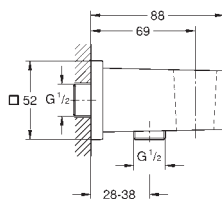

26 370 000	cromado	53,75
26 370 DC0	supersteel	75,25
26 370 GL0	cool sunrise	86,00
26 370 GN0	brushed cool sunrise	91,37
26 370 DA0	warm sunset	86,00
26 370 DL0	brushed warm sunset	91,37
26 370 A00	hard graphite	86,00
26 370 AL0	brushed hard graphite	91,37

Euphoria Cube
Curva de saída 1/2"
Com suporte de parede para chuveiro
Rosca 1/2"
Válvulas anti-retorno
Acabamento **GROHE Long-Life**