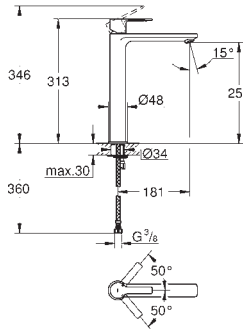

23 405 001	cromado	406,09
23 405 DC1	supersteel	568,52
23 405 AL1	brushed hard graphite	649,75

Lineare
Monocomando de lavatório 1/2"
Tamanho XL
Manipulo metálico
Para lavatórios altos
Cartucho de discos cerâmicos **GROHE SilkMove** 28 mm
Com limitador ecológico de temperatura
Acabamento **GROHE Long-Life**
GROHE Water Saving para menor consumo e jato perfeito
Caudal máximo (a 3 bar): 5 l/min
Mousseur **SpeedClean**
Sistema de instalação rápida **GROHE FastFixation Plus**
Corpo liso
Ligações flexíveis
Pressão mínima 1,0 bar