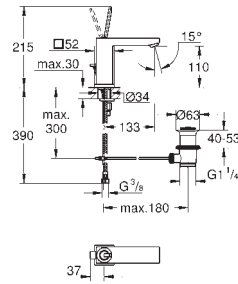

GROHE EUROCUBE JOY

Referência

Cor

P.V.P.R. (€)

23 657 000

cromado

344,83

Eurocube Joy

Monocomando de lavatório 1/2"

Tamanho M

Manipulo metálico

Cartucho GROHE FeatherControl Joystick

GROHE Water Saving para menor consumo e jato perfeito

Caudal máximo (a 3 bar): 5 l/min

Mousseur **SpeedClean**

Sistema de instalação **GROHE FastFixation Plus**

Válvula automática 1 1/4"

Ligações flexíveis