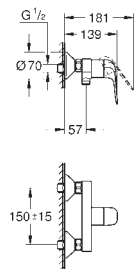

32 740 001 cromado 91,57

Euroeco
Monocomando de duche 1/2"
Montagem na parede
Manípulo metálico
Cartucho de discos cerâmicos GROHE Long-Life 35 mm
Com limitador ecológico de temperatura
Acabamento **GROHE Long-Life**
Limitador ecológico de caudal
Saída inferior para duche de 1/2" com válvula anti-retorno integrada
Rácores em S (150 ± 25)
Edição Profissional