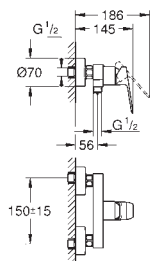

101824 000 0 cromado 127,09
101824 243 0 matte black 165,23

GROHE Cubeo
Monocomando de duche 1/2"
Montagem na parede
Manipulo metálico
Cartucho de discos cerâmicos **GROHE SilkMove** 35 mm
Limitador ecológico de caudal
Com limitador ecológico de temperatura
Acabamento **GROHE Long-Life**
Saída inferior para duche de 1/2" com válvula anti-retorno integrada
Válvulas anti-retorno
Rácores em S (150 ± 25)
Espelho