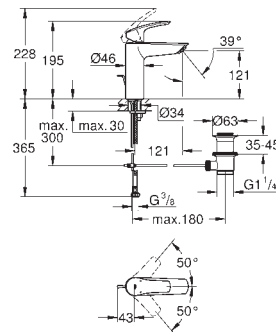

Eurosmart
Monocomando de lavatório 1/2"
Tamanho M
1 furo para instalação
Manipulo metálico
Cartucho de discos cerâmicos **GROHE SilkMove** 28 mm
Limitador ecológico de caudal
Com limitador ecológico de temperatura
GROHE Water Saving para menor consumo e jato perfeito
Caudal máximo (a 3 bar): 5 l/min
Vias de água separadas - sem chumbo e níquel
GROHE FastFixation sistema de rápida instalação
Válvula automática 1 1/4"
Ligações flexíveis
Edição Profissional

23 923 003	cromado	129,12
Idem, corpo liso com válvula click clack 1 1/4"		

23 324 003	cromado	121,83
23 324 2433	matte black	158,37
Idem, corpo liso		

23 393 243E	matte black	167,85