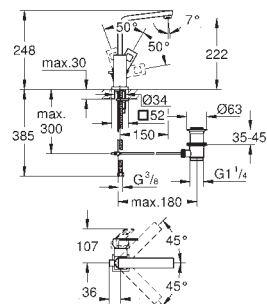

23 135 00E
23 135 DC0
23 135 AL0

cromado
supersteel
brushed hard graphite

342,61
479,67
548,19

Eurocube

Monocomando de lavatório 1/2"

Tamanho L

Manípulo metálico

Cartucho de discos cerâmicos **GROHE SilkMove** 28 mm

Limitador de temperatura

Acabamento **GROHE Long-Life**

GROHE Water Saving para menor consumo e jato perfeito

Caudal máximo (a 3 bar): 5 l/min

Mousseur **SpeedClean**

Sistema de instalação **GROHE FastFixation Plus**

Bica giratória com limitador

Válvula automática 1 1/4"

Ligações flexíveis

23 406 000

cromado

397,39

23 406 DC0

supersteel

556,35

23 406 AL0

brushed hard graphite

635,81