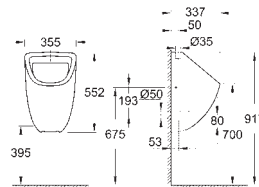

39 439 000

alpine white

273,09

**Bau Ceramic
Urinol**

Entrada superior de água
Volume de descarga 1 l
Inclui kit de fixação
Cerâmica
para instalação por favor encomende sifão de urinol 39 732 000 (saída horizontal) ou 39 733 000 (saída vertical), vendido separadamente
16 peças por palete

novο