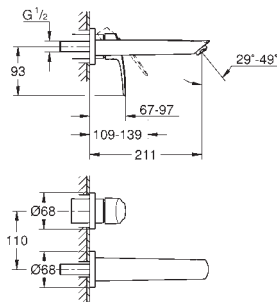

**GROHE AquaGuide** com mousseur regulável

Distância entre centros 110 mm

Comprimento da bica: 171 mm

Edição Profissional

23 571 000

322,49

**Encastrável para misturadoras de lavatório de 2 furos**

29 338 003