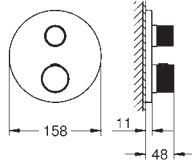

GROHE SPA

ATRIO PRIVATE COLLECTION

Referência

Cor

P.V.P.R. (€)

24 396 000
24 396 DC0
24 396 GL0
24 396 DA0
24 396 AL0

cromado
supersteel
cool sunrise
warm sunset
brushed hard graphite

1.160,97
1.625,33
1.741,45
1.741,45
1.857,53

Atrio Private Collection
Termostática de duche para 2 saídas com válvula de corte/inversor integrado

Elemento exterior

GROHE Rapido SmartBox (35 600/35 604)

Cartucho compacto **GROHE TurboStat** com termoelemento em cera

Acabamento **GROHE Long-Life**

Encastrável com **GROHE FastFixation**

Espelho de metal com ajuste de 6°

Símbolos de chuveiro de teto e chuveiro de mão

Limitador de temperatura **GROHE SafeStop 38°C**

GROHE SafeStop Plus (opcional) limitador de temperatura a 43°C / 46°C

GROHE AquaDimmer, válvula de corte/inversor integrado

Manipulos com superfície metálica

Compatível com 48 466 000 ou 48 467 000

Desempenho do fluxo: saída B 27 l/min, saída C 30 l/min

Sem elemento encastrável

35 604 000

93,59

Elemento encastrável universal GROHE Rapido SmartBox
Edição Profissional

48 466 000

428,95