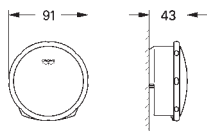

19 952 000 **cromado** **232,96**
19 952 DC0 **supersteel** **326,15**
19 952 GL0 **cool sunrise** **349,44**
19 952 GN0 **brushed cool sunrise** **372,75**
19 952 DA0 **warm sunset** **349,44**
19 952 DL0 **brushed warm sunset** **372,75**
19 952 A00 **hard graphite** **349,44**
19 952 AL0 **brushed hard graphite** **372,75**
19 952 2430 **matte black** **302,85**
Talentofill
Válvula automática de banheira com enchimento
Composto por:
Espelho
Peça de reposição
Válvula automática de banheira
Elemento de fixação