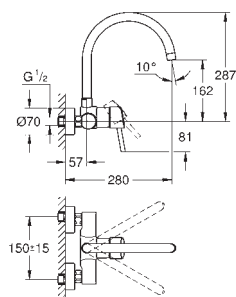

32 667 001

cromado

244,35

Concetto

Monocomando de lava-louça 1/2"

Montagem na parede

Acabamento **GROHE Long-Life**

Cartucho de discos cerâmicos **GROHE SilkMove** 46 mm

Perlator tipo „Mousseur“

Limitador ecológico de caudal

Bica giratória

Ângulo de 360°

Projeção 280 mm

Rácores em S (150 ± 25)

Caudal máximo (a 3 bar): 13.5 l/min