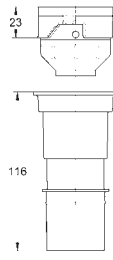

GROHE RAPID SL WC

Referência

Cor

P.V.P.R. (€)

42 333 000

cromado

22,28

Adaptador de 4,5 l para GD2

Para reduzir o volume máximo de descarga para 3,8 - 6,0 l (descarga maior) e 1,8 l - 5,0 (descarga mais pequena)