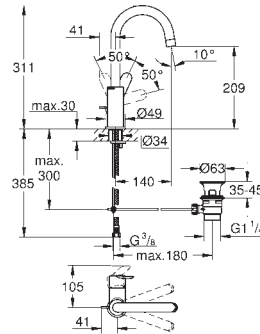

23 760 000

cromado

114,49

BauEdge
Monocomando de lavatório 1/2"
Tamanho L

1 furo para instalação

Manipulo metálico

Cartucho de discos cerâmicos GROHE Long-Life 28 mm

Acabamento **GROHE Long-Life**

GROHE Water Saving para menor consumo e jato perfeito

Caudal máximo (a 3 bar): 5 l/min

Sistema de instalação rápida

Bica giratória

Válvula automática 1/4"

Ligações flexíveis