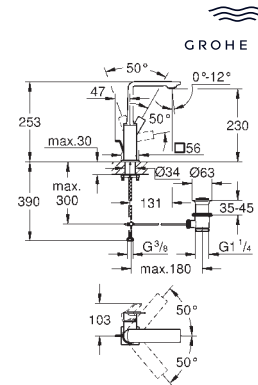

32 146 001
32 146 GN1
32 146 DL1

cromado
brushed cool sunrise
brushed warm sunset

668,69
1.069,91
1.069,91

Allure
Monocomando de lavatório 1/2"

Tamanho L

Bica giratória

Cartucho de discos cerâmicos **GROHE SilkMove** 28 mm

GROHE Water Saving para menor consumo e jato perfeito

Caudal máximo (a 3 bar): 5 l/min

Sistema de instalação **GROHE FastFixation Plus**

GROHE AquaGuide mousseur ajustável

Válvula automática 1 1/4"

Ligações flexíveis

Limitador de temperatura