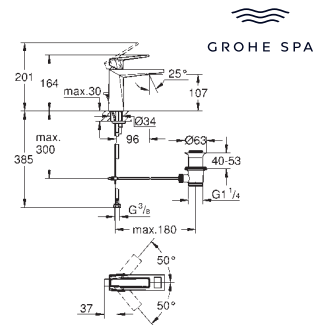

24 398 000	cromado	1.159,60
24 398 DC0	supersteel	1.739,39
24 398 AL0	brushed hard graphite	1.855,35

Allure Brilliant Private Collection
Monocomando de lavatório 1/2"
Tamanho M
Manipulo com elemento branco de Caesarstone
Cartucho de discos cerâmicos **GROHE SilkMove** 28 mm
Limitador de temperatura
GROHE Water Saving para menor consumo e jato perfeito
Caudal máximo (a 3 bar): 5 l/min
Sistema de montagem **GROHE FastFixation**
Válvula automática 1 1/4"
Ligações flexíveis