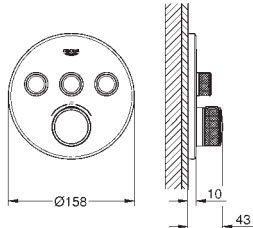

35 604 000 93,59

Elemento encastrável universal GROHE Rapido SmartBox
Edição Profissional