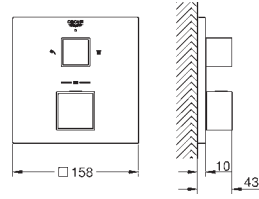

24 154 000	cromado	716,07
24 154 DC0	supersteel	1.002,49
24 154 ALO	brushed hard graphite	1.145,71

Grotherm Cube
Termostática de duche para 2 saídas com válvula de corte/inversor integrado

Elemento exterior

GROHE Rapido SmartBox (35 600/35 604)
Cartucho compacto **GROHE TurboStat** com termoelemento em cera
Acabamento **GROHE Long-Life**
Encastrável com **GROHE FastFixation**
Espelho de metal com ajuste de 6°
Símbolos de chuveiro de teto e chuveiro de mão
Limitador de temperatura **GROHE SafeStop 38°C**
GROHE SafeStop Plus (opcional) limitador de temperatura a 43°C / 46°C
GROHE AquaDimmer, válvula de corte/inversor integrado
Desempenho do fluxo: saída B 27 l/min, saída C 30 l/min
Sem elemento encastrável

24 155 000	cromado	716,07
24 155 DC0	supersteel	1.002,49
24 155 ALO	brushed hard graphite	1.145,71