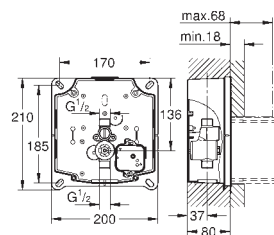

37 338 000

cromado

179,25

GROHE Rapido U

Elemento encastrável universal para urinol
Para acionamento manual ou infravermelho 6 V / 230 V
Alimentação da água com válvula de corte
Descarga assistida