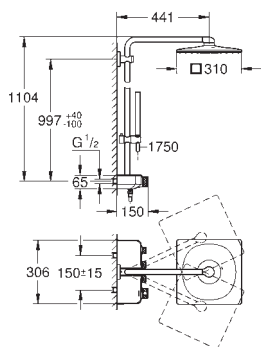

26 508 000	cromado	1.298,83
26 508 LS0	moon white	1.500,43
26 508 DC0	supersteel	1.948,25
26 508 GL0	cool sunrise	2.078,13
26 508 GN0	brushed cool sunrise	2.337,89
26 508 DA0	warm sunset	2.078,13
26 508 DL0	brushed warm sunset	2.337,89
26 508 A00	hard graphite	2.208,01
26 508 AL0	brushed hard graphite	2.337,89

Euphoria SmartControl System 310 Cube Duo

Sistema de duche com termostática

Composto por:

Braço de chuveiro horizontal 450 mm

Suporte superior ajustável para utilização de furos existentes

Termostática SmartControl

Permite alternar entre:

Chuveiro de teto Rainshower SmartActive 310 Cube

2 jatos:

GROHE PureRain, ActiveRain

Caudal máximo (a 3 bar): 20 l/min

Chuveiro de mão Euphoria Cube (27 699 000) de 9,5l/min.

Caudal máximo (a 3 bar): 16 l/min

Com suporte ajustável em altura

Bicha de chuveiro de 1,75 m 1/2" x 1/2" (28 388 000)

Jato perfeito com o GROHE DreamSpray

GROHE CoolTouch Sem risco de queimaduras

Cartucho compacto GROHE TurboStat com termoelemento em cera

GROHE ProGrip manípulo com relevo

Acabamento GROHE Long-Life

GROHE SafeStop a 38°C

GROHE SafeStop Plus (opcional) limitador de temperatura a 43°C

SmartControl pressionar para LIGAR-DESLIGAR, rodar para ajustar o caudal

Base GROHE EasyReach integrada

Sistema anticalcário SpeedClean

Guia de água interior para longa duração

Sistema de rotação livre da bicha do chuveiro TwistStop

Adequado para utilização com esquentadores a partir de 18 KWh

Caudal mínimo recomendado 7 l/min.