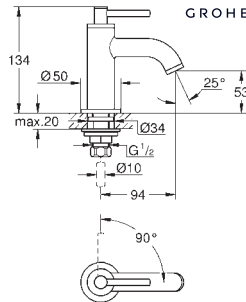

GROHE SPA

- 20 658 000
- 20 658 DC0
- 20 658 GL0
- 20 658 DA0
- 20 658 AL0

- cromado
- supersteel
- cool sunrise
- warm sunset
- brushed hard graphite

- 367,21
- 514,09
- 550,81
- 550,81
- 587,55

Atrio
Torneira de lavatório 1/2"

Castelo de discos cerâmicos 1/2", 90°

Acabamento **GROHE Long-Life**

GROHE Water Saving para menor consumo e jato perfeito

Caudal máximo (a 3 bar): 5 l/min

Sistema de instalação rápida

Perlator tipo „Mousseur“

Bica fixa de fundição