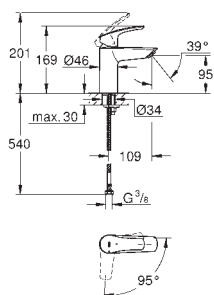

24 192 003 **cromado** 129,72

Eurosmart
Monocomando de lavatório 1/2"
Tamanho S
Cradle to Cradle Certified Gold
1 furo para instalação
Manípulo metálico
GROHE SilkMove Energy Saving 28 mm cartucho cerâmico com função cold start, abertura em frio
Com limitador ecológico de temperatura
Acabamento **GROHE Long-Life**
Vias de água separadas - sem chumbo e níquel
GROHE Water Saving para menor consumo e jato perfeito
Caudal máximo (a 3 bar): 5 l/min
GROHE FastFixation sistema de rápida instalação
Corpo liso
Ligações flexíveis
Edição Profissional