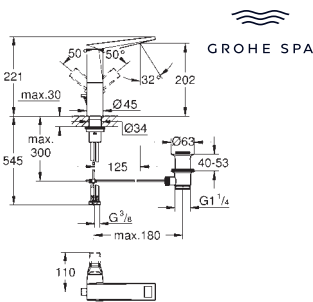

24 400 000	cromado	1.441,63
24 400 DC0	supersteel	2.162,44
24 400 AL0	brushed hard graphite	2.306,60

Allure Brilliant Private Collection
Monocomando de lavatório 1/2"
Tamanho L
Manipulo com textura
Cartucho de discos cerâmicos **GROHE SilkMove** 28 mm
GROHE Water Saving para menor consumo e jato perfeito
Caudal máximo (a 3 bar): 5 l/min
Sistema de montagem **GROHE FastFixation**
Válvula automática 1 1/4"
Ligações flexíveis