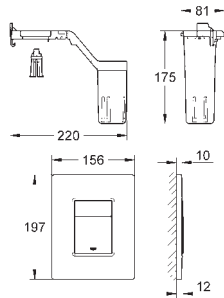

38 805 000

cromado

187,69

Skate Cosmopolitan Set Fresh
Placa de acionamento
Dual Flush ou Start&Stop
Com GROHE Fresh

Aro de fixação com função de abertura
Compartimento para pastilhas desodorizantes
Apenas para pastilhas sem cloro
Válvulas de descarga pneumáticas
Instalação horizontal ou vertical
156 x 197 mm

Em ABS, Acabamento **GROHE Long-Life**

GROHE Water Saving para menor consumo e jato perfeito

Para combinação com Rapid SL e cisternas Uniset GD 2

Compatível com Rapid SLX, por favor encomende o eixo de revisão 66 791 000 (encomendado separadamente)