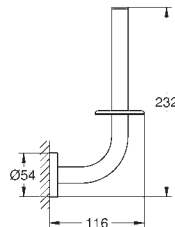

40 385 001	cromado	42,23
40 385 DC1	supersteel	59,12
40 385 GL1	cool sunrise	63,35
40 385 GN1	brushed cool sunrise	67,57
40 385 DA1	warm sunset	63,35
40 385 DL1	brushed warm sunset	67,57
40 385 A01	hard graphite	63,35
40 385 AL1	brushed hard graphite	67,57

Essentials

Porta rolos de reserva

Material: metal

Montagem na parede

Fixação oculta

Acabamento **GROHE Long-Life**

Adequado para aparafusar (inclui parafusos e cavilhas) ou colar (cola 40 915 000 encomendado em separado)

Peso máximo: 5 kg

A capacidade de retenção especificada é válida apenas para carga estática (aplicada lentamente) e para a utilização prevista

102469 243 0	matte black	54,91
Idem, exclusivo Professional