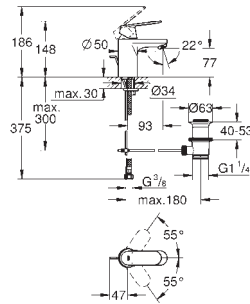

GROHE EUROSMART COSMOPOLITAN

Referência

Cor

P.V.P.R. (€)

32 825 00E

cromado

131,60

Eurosmart Cosmopolitan
Monocomando de lavatório 1/2"
Tamanho S

Cartucho de discos cerâmicos **GROHE SilkMove** 35 mm
Limitador ecológico de caudal
Acabamento **GROHE Long-Life**
GROHE Water Saving para menor consumo e jato perfeito
Caudal máximo (a 3 bar): 5 l/min
Mousseur **SpeedClean**
Sistema de Instalação **GROHE FastFixation**
Válvula automática 1 1/4"
Ligações flexíveis