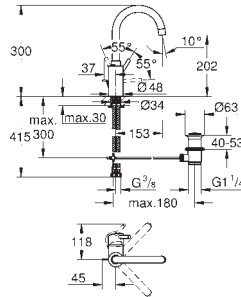

32 629 002

cromado

261,71

Concetto
Monocomando de lavatório 1/2"
Tamanho L

1 furo para instalação
Manípulo metálico
Fixação do manípulo oculta
Cartucho de discos cerâmicos **GROHE SilkMove** 35 mm
Limitador ecológico de caudal
Acabamento **GROHE Long-Life**
Vias de água separadas - sem chumbo e níquel
Sistema de montagem **GROHE FastFixation**
Perlator tipo „Mousseur“
Bica giratória
Com limitador
Válvula automática 1 1/4"
Ligações flexíveis
Limitador de temperatura opcional
Pressão mínima 1,0 bar