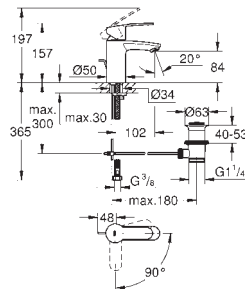

23 374 20E

cromado

174,00

Eurostyle Cosmopolitan
Monocomando de lavatório 1/2"

Tamanho S

Manípulo metálico
Cartucho de discos cerâmicos **GROHE SilkMove Energy Saving** 35 mm com função Cold start
Limitador ecológico de caudal
Limitador de temperatura
Acabamento **GROHE Long-Life**
GROHE Water Saving para menor consumo e jato perfeito
Caudal máximo (a 3 bar): 5 l/min
Sistema de Instalação **GROHE FastFixation**
Válvula automática 1 1/4"
Ligações flexíveis