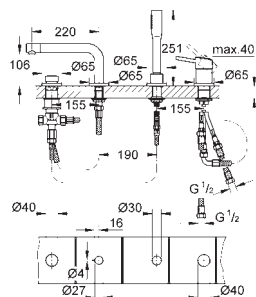

Concetto
Combinação monocomando de banheira e duche
Cartucho de discos cerâmicos **GROHE SilkMove** 46 mm
Composto por:
Manipulo monocomando
Bica de banheira com „Mousseur"
Inversor para banheira/duche
Chuveiro de mão Euphoria Cosmopolitan 6.6 l/min
Bicha metálica 2000 mm (cromada)
Ligações flexíveis
Válvulas anti-retorno
Pode ser utilizado com 29 037 000

29 037 000 1.068,68

Estrutura de base para instalação sob o revestimento de azulejos