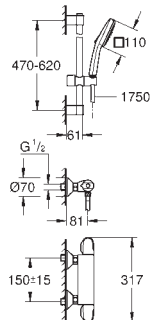

34 820 005

cromado

297,05

Grotherm 1000

Termostática de duche 1/2"

Com conjunto de rampa de duche 2 jatos (Rain, Jet)

Composto por:

Termostática de duche Grotherm 1000 1/2" (34 814)

Conjunto de rampa de duche Tempesta Cube, 600 mm (26 748)

Edição Profissional