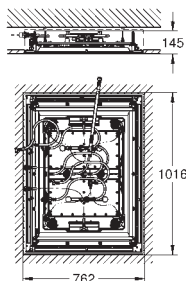

26 863 000

cromado

30.713,69

Rainshower Aqua 40" AquaSymphony

Chuveiro teto 6+ com luz

1016 mm x 762 mm x 145 mm

Material: metal

Fluxo mínimo 25 l/min

Pressão mínima recomendada 3.0 bar

1 x AquaCurtain

1 x Pure XL jacto

1 x 2 Drizzle jacto (jacto mist)

2 x GROHE PureRain jacto 400 x 190 mm

1 x 2 XL Cascata

1 x 4 Bokoma Spray com ajuste do ângulo de 20 ° e combinações

Espectro completo LED: luz suave com mudança das cores do arco-íris

Ajuste individual: luz permanente com selecção de cor

Fonte de alimentação de luz 12 V DC

Aprovado pela CE

Sistema anticalcário **SpeedClean**

Jato perfeito com o **GROHE DreamSpray**

Acabamento **GROHE Long-Life**

Necessita do elemento encastrável (26 865 000), caixa de unidade base F-digital Deluxe (26 864 000), unidade Bluetooth (36 475 000) e vários cabos de conexão – todos necessitam de ser encomendados separadamente.

A construção do teto deve ser apropriada à exigência estática do produto (peso total do produto maior que 70 Kg). O chuveiro de teto tem de ser controlado por 8 saídas + 1 saída para chuveiro de mão e deve ter uma capacidade de desempenho suficiente (superior a 100 l / min). Para um planeamento detalhado, consulte o guia de instalação antes de iniciar.

Recomendação: configuração com Grohtherm SmartControl

3 x Grohtherm SmartControl (29 126 000)

3 x GROHE Rapido SmartBox (35 604 000)

1 x Rainshower Aqua Cube Stick conjunto de suporte de parede 1 jato

(26 886 000)

Contém lâmpadas embutidas de LED, que não podem ser alteradas: classe de

eficiência energética: A ++

26 865 000

2.917,80