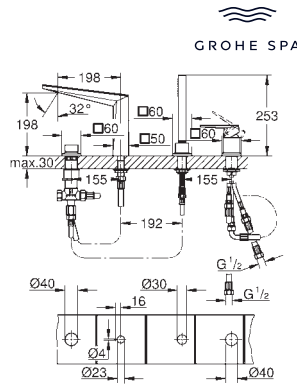

29 525 000	cromado	3.102,68
29 525 DC0	supersteel	4.654,03
29 525 ALO	brushed hard graphite	4.964,29

Allure Brilliant Private Collection
Combinação monocomando de banheira e duche
Manipulo em Caesarstone branco
Bica com incrustações em pedra Ática Caesarstone branca
Composto por:
Fixação da bica pré-montada
Manipulo monocomando
Inversor para banheira/duche
Chuveiro de mão Rainshower Aqua Cube Stick
Bicha metálica 2000 mm (cromada)
Para utilizar com 29 037 000

29 037 000		1.068,68

Estrutura de base para instalação sob o revestimento de azulejos