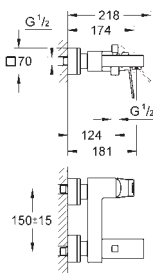

23 140 000 cromado 376,85

23 140 DC0 supersteel 602,96

23 140 ALO brushed hard graphite 678,32

Eurocube
Monocomando de banheira e duche 1/2"
Manipulo metálico
Cartucho de discos cerâmicos **GROHE SilkMove 46 mm**
Limitador ecológico de caudal
Inversor automático: banheira/duche
Perlator tipo „Mousseur“
Válvula anti-retorno integrada na saída da bicha de chuveiro 1/2"
Rácores em S (150 ± 25)
Limitador de temperatura opcional