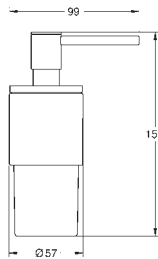

GROHE SPA

40 886 000
40 886 DC0
40 886 GL0
40 886 DA0
40 886 AL0

cromado
supersteel
cool sunrise
warm sunset
brushed hard graphite

106,49
149,09
159,73
159,73
170,39

Doseador de sabonete

Material: vidro / metal
160 ml de capacidade

Compatível com suporte Atrio 40 884 xx0, encomendado separadamente

Acabamento **GROHE Long-Life**