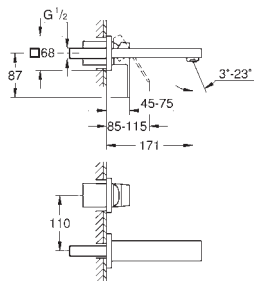

Eurocube
Monocomando de lavatório (2 furos) Tamanho S
Elemento exterior

23 200

Sem elemento encastrável

Distância entre centros 110 mm

Comprimento da bica: 171 mm

23 447 000	cromado	371,40
23 447 DC0	supersteel	519,96
23 447 AL0	brushed hard graphite	594,24

Idem, comprimento 231 mm

23 200 002		322,65

Encastrável para misturadora monocomando, montagem na parede