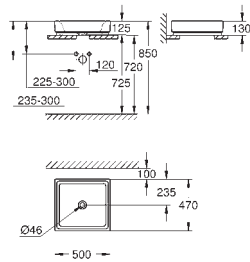

GROHE CUBE CERAMIC

Referência

Cor

P.V.P.R. (€)

39 481 00H

alpine white

280,01

Cube Ceramic
Lavatório de pousar 50

Sem overflow
500 x 470 mm
Inclui kit de fixação
Cerâmica
GROHE PureGuard revestimento antiaderente e antibacteriano
20 peças por palete