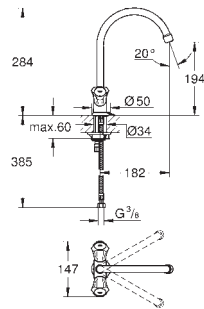

31 812 001

cromado

141,67

Costa L
Monobloco de lava-louça 1/2"
Isolamento térmico
Acabamento **GROHE Long-Life**
Castelos de longa duração GROHE Long-Life
Perlator tipo „Mousseur“
Bica giratória
Ângulo de 360°
Porta corrente
Ligações flexíveis
Caudal max. (a 3 bar): 13 l/min