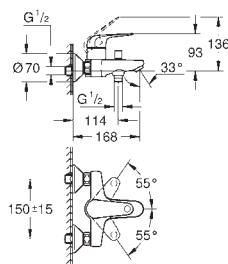

32 743 001 cromado 117,75

Euroeco
Monocomando de banheira e duche 1/2"
Montagem na parede
Manípulo metálico
Cartucho de discos cerâmicos GROHE Long-Life 35 mm
Com limitador ecológico de temperatura
Acabamento **GROHE Long-Life**
Limitador ecológico de caudal
Inversor automático: banheira/duche
Bica com mousseur
Saída inferior para duche de 1/2" com válvula anti-retorno integrada
Rácores em S (150 ± 25)
Edição Profissional