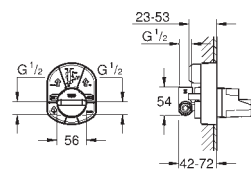

33 964 000

cromado

69,17

Elemento encastrável 1/2"

Para misturadoras de duche

Sem elemento exterior

Cartucho de discos cerâmicos **GROHE SilkMove** 46 mm

Limitador ecológico de caudal

Saída superior 1/2"