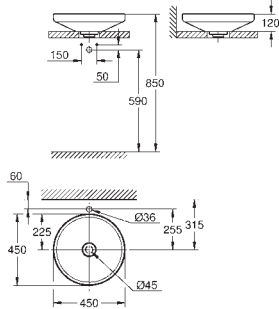

alpine white

621,89

Airio

**Lavatório de pousar redondo 45**

Sem overflow

450 x 450 mm

Inclui kit de fixação

Design ultra-fino