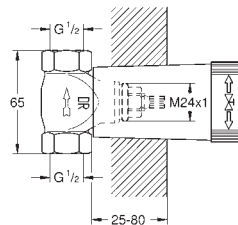

29 800 000

cromado

29,44

Elemento encastrável e castelo de torneira de passagem

Castelo pré-montado de 1/2"

29 802 000

cromado

54,48

Idem, 3/4", Castelo pré-montado 3/4", União Rosca 3/4"

29 805 000

cromado

85,13

Idem, 1", Castelo pré-montado 1", União Rosca 1