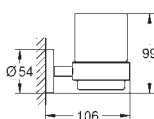

102256 243 0 **matte black** **68,01**

Essentials
Copo de vidro com suporte
Material: vidro / metal
Composto por:
Suporte
Copo de vidro
Fixação oculta
Adequado para aparafusar (inclui parafusos e cavilhas) ou colar (cola 40 915 000 encomendado em separado)
Peso máximo: 5 kg
A capacidade de retenção especificada é válida apenas para carga estática (aplicada lentamente) e para a utilização prevista