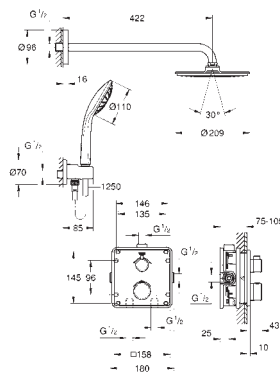

Grotherm

Conjunto de duche com Rainshower Cosmopolitan 210

Composto por:

Elemento exterior com Aquadimmer (24 079)

GROHE Rapido SmartBox (35 600/35 604)

Chuveiro de parede Rainshower Cosmopolitan 210 (28 368 000)

Braço de chuveiro Rainshower 422 mm (26 146 000)

Chuveiro de mão Euphoria (27 265)

Curva de saída (28 628)

Bicha de chuveiro de 1,25 m (28 362)