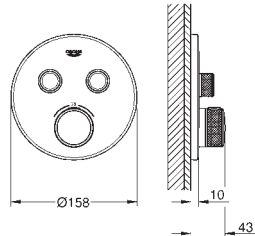

GROHE GROHTHERM SMARTCONTROL

Referência Cor P.V.P.R. (€)

29 119 000	cromado	719,73
29 119 DC0	supersteel	1.007,63
29 119 GL0	cool sunrise	1.079,60
29 119 GN0	brushed cool sunrise	1.151,57
29 119 DA0	warm sunset	1.079,60
29 119 DL0	brushed warm sunset	1.151,57
29 119 A00	hard graphite	1.079,60
29 119 AL0	brushed hard graphite	1.151,57

Grotherm SmartControl

Termostática encastrável com 2 saídas

Elemento exterior

GROHE Rapido SmartBox (35 600/35 604)

Acabamento **GROHE Long-Life**

SmartControl pressionar para LIGAR-DESLIGAR, rodar para ajustar o caudal

Símbolos permutáveis

Cartucho compacto **GROHE TurboStat** com termoelemento em cera

GROHE ProGrip manípulo com relevo

Limitador de temperatura **GROHE SafeStop 38°C**

GROHE SafeStop Plus (opcional) limitador de temperatura a 43°C / 46°C

Filtros anti-sujidade e válvulas anti-retorno

Diferentes saídas funcionam simultaneamente

Sem elemento encastrável

Desempenho de fluxo:

Saída B = 24 l/min

Saída C = 26 l/min

Saída B+C = 29 l/min

29 507 KF0	phantom black	1.007,63

Idem, exclusivo Profissional

35 604 000

Elemento encastrável universal GROHE Rapido SmartBox
Edição Profissional

93,59

29 120 000	cromado	863,68

Grotherm SmartControl

Termostática encastrável com 2 saídas com suporte de chuveiro integrado

Elemento exterior

GROHE Rapido SmartBox (35 600/35 604)

Acabamento **GROHE Long-Life**

SmartControl pressionar para LIGAR-DESLIGAR, rodar para ajustar o caudal

Símbolos permutáveis

Cartucho compacto **GROHE TurboStat** com termoelemento em cera

GROHE ProGrip manípulo com relevo

Limitador de temperatura **GROHE SafeStop 38°C**

GROHE SafeStop Plus (opcional) limitador de temperatura a 43°C / 46°C

Filtros anti-sujidade e válvulas anti-retorno

Diferentes saídas funcionam simultaneamente

União de chuveiro integrado com saída 1/2"

Sem elemento encastrável

Desempenho de fluxo:

Saída B = 24 l/min

Chuveiro de mão = 12 l/min

Saída B + Chuveiro de mão = 27 l/min