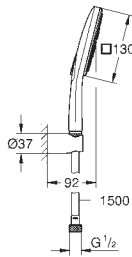

GROHE RAINSHOWER SMARTACTIVE

Referência

Cor

P.V.P.R. (€)

26 589 LS0

moon white

145,77

Rainshower SmartActive 130 Cube
Conjunto com suporte de parede 3 jatos

Composto por:

Chuveiro de mão Rainshower SmartActive 130 Cube (26 582)

Caudal máximo (a 3 bar): 8.5 l/min

Prato branco lunar

Suporte de parede articulado (27 056)

Bicha Silverflex 1.500 mm (28 364)

GROHE Water Saving para menor consumo e jato perfeito

Jato perfeito com o **GROHE DreamSpray**

Acabamento **GROHE Long-Life**

Sistema anticalcário **SpeedClean**

Guia de água interior para longa duração

Sistema de rotação livre da bicha do chuveiro **TwistStop**

Adequado para utilização com esquentadores