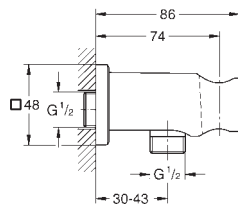

**Rainshower**  
**Curva de saída 1/2" com suporte**  
 Com espelho redondo  
 Ø 48 mm  
 Rosca 1/2"  
 Corpo metálico  
 Válvulas anti-retorno  
 Acabamento **GROHE Long-Life**

|            |                       |        |
|------------|-----------------------|--------|
| 26 659 000 | cromado               | 78,51  |
| 26 659 DC0 | supersteel            | 109,89 |
| 26 659 GL0 | cool sunrise          | 125,60 |
| 26 659 GN0 | brushed cool sunrise  | 133,45 |
| 26 659 DA0 | warm sunset           | 125,60 |
| 26 659 DL0 | brushed warm sunset   | 133,45 |
| 26 659 A00 | hard graphite         | 125,60 |
| 26 659 AL0 | brushed hard graphite | 133,45 |