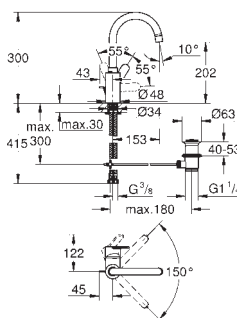

23 373 20E

cromado

166,27

**Idem, corpo liso**

23 043 003

cromado

243,48

**Eurostyle Cosmopolitan**  
**Monocomando de lavatório 1/2"**