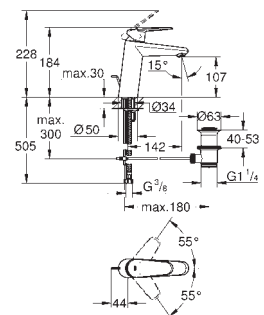

23 448 002

cromado

262,59

Eurodisc Cosmopolitan
Monocomando de lavatório 1/2"
Tamanho M

Manípulo metálico
Cartucho de discos cerâmicos **GROHE SilkMove** 35 mm
Limitador ecológico de caudal
Caudal mínimo regulável 2,5 l/min
Acabamento **GROHE Long-Life**
GROHE Water Saving para menor consumo e jato perfeito
Caudal máximo (a 3 bar): 5 l/min
Sistema de instalação **GROHE FastFixation Plus**
Válvula automática 1 1/4"
Ligações flexíveis