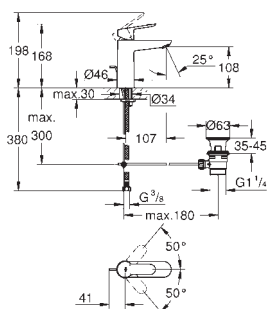

23 758 000

cromado

99,81

BauEdge
Monocomando de lavatório 1/2"
Tamanho M

1 furo para instalação
Manípulo metálico
Cartucho de discos cerâmicos GROHE Long-Life 28 mm
Acabamento **GROHE Long-Life**
GROHE Water Saving para menor consumo e jato perfeito
Caudal máximo (a 3 bar): 5 l/min
Sistema de instalação rápida
Válvula automática 1/4"
Ligações flexíveis