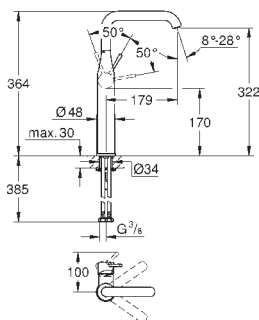

24 170 001	cromado	377,11
24 170 DC1	supersteel	527,96
24 170 GL1	cool sunrise	565,67
24 170 GN1	brushed cool sunrise	603,37
24 170 DA1	warm sunset	565,67
24 170 DL1	brushed warm sunset	603,37
24 170 A01	hard graphite	565,67
24 170 AL1	brushed hard graphite	603,37
24 170 KF1	phantom black	527,96

Essence

Monocomando de lavatório 1/2"

Tamanho XL

Para lavatórios altos

Cartucho de discos cerâmicos **GROHE SilkMove** 28 mm

Com limitador ecológico de temperatura

GROHE Water Saving para menor consumo e jato perfeito

Caudal máximo (a 3 bar): 6,5 l/min

GROHE AquaGuide com mousseur regulável

Sistema de instalação rápida **GROHE FastFixation Plus**

Bica giratória Perlator tipo „Mousseur“

Bica ajustável para rotação 0° / 90° / 360°

Corpo liso

Ligações flexíveis

Edição Profissional

Substitui monocomando Essence 32 901 xx1