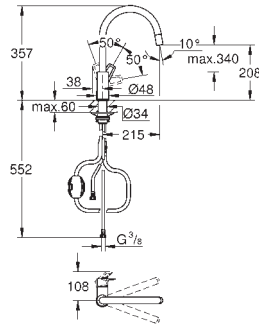

30 543 000

cromado

190,89

BauLoop
Monocomando de lava-louça 1/2"

Bica alta
1 furo para instalação
Acabamento **GROHE Long-Life**
Cartucho de discos cerâmicos GROHE Long-Life 28 mm
Vias de água separadas - sem chumbo e níquel
Mousseur extraível
Limitador ecológico de caudal
Bica giratória
Ângulo de 360°
Válvulas anti-retorno
Ligações flexíveis 3/8"
Conjunto de fixação metálico
Caudal máximo (a 3 bar): 8 l/min
Pressão mínima 1,0 bar