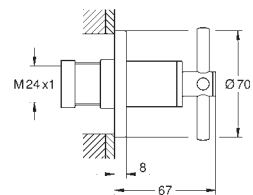

Atrio

Elemento exterior de torneira de passagem

Para torneira de passagem 35 028 000/29 032 000

Profundidade encastrável, 20-80 mm

Espelho com junta de vedação ajustável

Manípulo de cruz

35 028 000

Encastrável Rapido C para controlo de volume

185,16