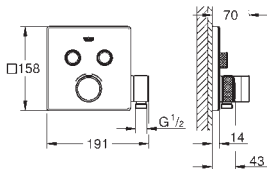

GROHE GROHTHERM SMARTCONTROL

Referência Cor P.V.P.R. (€)

29 125 000 cromado 863,68

Grotherm SmartControl
Termostática encastrável com 2 saídas com suporte de chuveiro integrado

Elemento exterior

GROHE Rapido SmartBox (35 600/35 604)

Acabamento **GROHE Long-Life**

SmartControl pressionar para LIGAR-DESLIGAR, rodar para ajustar o caudal

Símbolos permutáveis

Cartucho compacto **GROHE TurboStat** com termoelemento em cera

GROHE ProGrip manípulo com relevo

Limitador de temperatura **GROHE SafeStop 38°C**

GROHE SafeStop Plus (opcional) limitador de temperatura a 43°C / 46°C

Filtros anti-sujidade e válvulas anti-retorno

Diferentes saídas funcionam simultaneamente

União de chuveiro integrado com saída 1/2"

Sem elemento encastrável

Desempenho de fluxo:

Saída B = 24 l/min

Chuveiro de mão = 12 l/min

Saída B + Chuveiro de mão = 27 l/min

35 604 000 93,59

Elemento encastrável universal GROHE Rapido SmartBox
Edição Profissional

29 126 000 cromado 778,49

29 126 DC0 supersteel 1.089,89

29 126 GL0 cool sunrise 1.167,73

29 126 GN0 brushed cool sunrise 1.245,59

29 126 DA0 warm sunset 1.167,73

29 126 DL0 brushed warm sunset 1.245,59

29 126 A00 hard graphite 1.167,73

29 126 AL0 brushed hard graphite 1.245,59

Grotherm SmartControl

Termostática encastrável com 3 saídas

Elemento exterior

GROHE Rapido SmartBox (35 600/35 604)

Acabamento **GROHE Long-Life**

SmartControl pressionar para LIGAR-DESLIGAR, rodar para ajustar o caudal

Símbolos permutáveis

Cartucho compacto **GROHE TurboStat** com termoelemento em cera

GROHE ProGrip manípulo com relevo

Limitador de temperatura **GROHE SafeStop 38°C**

GROHE SafeStop Plus (opcional) limitador de temperatura a 43°C / 46°C

Filtros anti-sujidade e válvulas anti-retorno

Diferentes saídas funcionam simultaneamente

Sem elemento encastrável

Desempenho de fluxo:

Saída A = 23 l/min

Saída B = 27 l/min

Saída C = 23 l/min

Saída A + B = 33 l/min

Saída A + B + C = 36 l/min