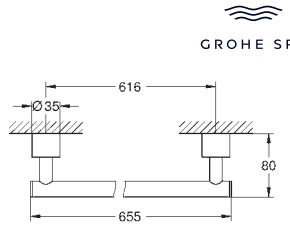

GROHE SPA  
40 888 000  
40 888 DC0  
40 888 GL0  
40 888 DA0  
40 888 AL0

cromado  
supersteel  
cool sunrise  
warm sunset  
brushed hard graphite

238,69  
334,16  
358,03  
358,03  
381,91

**Atrio**  
**Toalheiro de barra**  
Material: metal  
2 braços giratórios  
Comprimento 489 mm  
Fixação oculta  
Acabamento **GROHE Long-Life**