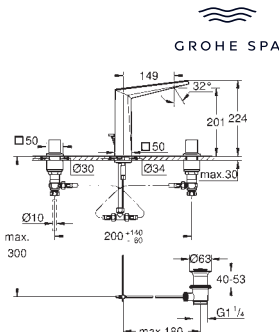

20 669 000	cromado	3.431,56
20 669 DC0	supersteel	5.433,31
20 669 AL0	brushed hard graphite	5.719,27

Allure Brilliant Private Collection
Misturadora de lavatório 1/2" (3 furos) Tamanho L
Manípulos Caesarstone em preto
Bica com incrustação em Caesarstone Vanilla Noir
Castelos de discos cerâmicos 1/2", 90°
Acabamento **GROHE Long-Life**
GROHE Water Saving para menor consumo e jato perfeito
Caudal máximo (a 3 bar): 5 l/min
Bica com mousseur integrado
Válvula automática 1 1/4"
Ligações flexíveis