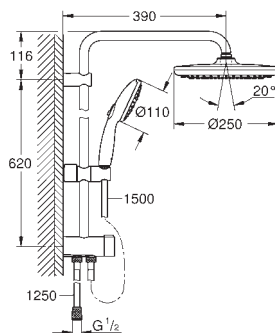

Tempesta System 250

Sistema de duche com inversor

Composto por:

Braço de chuveiro horizontal 390 mm, ajustável antes da instalação

Inversão entre chuveiro de mão, chuveiro de teto ou chuveiro de teto com configuração Eco

Chuveiro de parede Tempesta 250

2 jatos (inversor)

Rain, SmartRain

Chuveiro superior com cobertura traseira preta

Rótula orientável

Ângulo de rotação $\pm 10^\circ$

Chuveiro de mão Tempesta 110

Jatos:

Rain, Jet, Massage

Com suporte ajustável em altura

Distância entre o inversor e o braço superior: 620 mm

Flexível de duche Relaxaflex 1500 mm 1/2" x 1/2"

Flexível de duche Relaxaflex 1250 mm 1/2" x 1/2"

Instalação flexível: conexão ao monocomando / união da parede para abastecimento de água com ligação de 1/2" à bicha de chuveiro 1250 mm

Caudal máximo (a 3 bar): 7,9 l/min

GROHE Water Saving para menor consumo e jato perfeito

GROHE SmartSwitch - facilidade em alternar o seu jato preferido

Jato perfeito com o **GROHE DreamSpray**

ShockProof anel de silicone à prova de choque que previne danos causados pela queda do chuveiro

Sistema anticalcário **SpeedClean**

Guia de água interior para longa duração

Adequado para utilização com esquentadores a partir de 18 KWh

Caudal mínimo recomendado 7 l/min.

Pressão mínima 1,0 bar

Edição Profissional