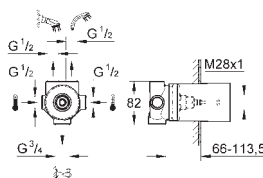

29 032 000

43,84

**Elemento encastrável**  
Castelo pré-montado de 1/2"  
43 - 91 mm

29 802 000

cromado

54,48

**Corpo encastrável 3/4"**  
Cone de proteção  
União de rosca 3/4"

29 033 000