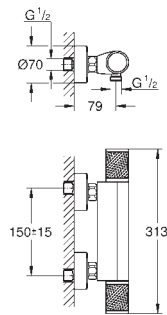

GROHE GROHTHERM 1000 PERFORMANCE

Referência

Cor

P.V.P.R. (€)

34 827 000
34 827 KFO

cromado
phantom black

245,25
343,35

Grotherm 1000 Performance
Termostática de duche 1/2"
Montagem na parede

Proteção térmica **GROHE CoolTouch**
Acabamento **GROHE Long-Life**
Limitador de temperatura **GROHE SafeStop 38°C**
GROHE SafeStop Plus (opcional) limitador de temperatura a 43°C
Cartucho compacto **GROHE TurboStat** com termoelemento em cera
GROHE ProGrip manípulo com relevo
Corte de águas misturadas integrado
Limitador ecológico de caudal **GROHE EcoButton**
Castelo cerâmico 1/2", 180°
Saída para bicha de chuveiro 1/2"
Válvulas anti-retorno integradas
Filtros anti-sujidade
Rácores em S (150 ± 25)
Espelho metálico
GROHE Water Saving para menor consumo e jato perfeito
Edição Profissional

34 830 000

cromado

319,51