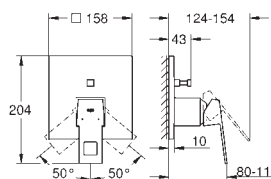

24 062 000

cromado

265,44

Eurocube

Monocomando com inversor de 2 vias

Elemento exterior

GROHE Rapido SmartBox (35 600/35 604)

Cartucho de discos cerâmicos **GROHE SilkMove** 46 mm

Encastrável com **GROHE FastFixation**

Espelho de metal com ajuste de 6°

Manipulo metálico

Inversor automático de 2 vias

Desempenho do fluxo: saída B 27 l/min, saída C 27 l/min

Sem elemento encastrável

35 604 000

Elemento encastrável universal GROHE Rapido SmartBox

Edição Profissional

93,59