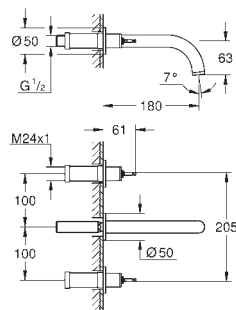

20 587 000
20 587 DC0
20 587 GL0
20 587 DA0
20 587 AL0

cromado
supersteel
cool sunrise
warm sunset
brushed hard graphite

624,27
873,97
936,39
936,39
998,81

Atrio Private Collection

Misturadora de lavatório 1/2" (3 furos) Tamanho M

Montagem na parede

Elemento exterior

29 025 002

Sem elemento encastrável

Castelos de discos cerâmicos 1/2", 90°

Acabamento **GROHE Long-Life**

GROHE Water Saving para menor consumo e jato perfeito

Caudal máximo (a 3 bar): 5 l/min

Distância entre centros 200 mm

Comprimento 180 mm

Para manipulados retos

Para ser combinado com os conjuntos de manipulados retos 48 458, 48 459 ou

48 646, por favor encomenda separadamente

29 025 002

Elemento encastrável para misturadora de lavatório 1/2" (3 furos)

336,91