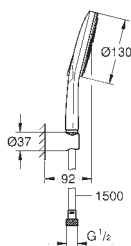

26 581 000

cromado

145,77

Rainshower SmartActive 130
Conjunto com suporte de parede 3 jatos

Composto por:

Chuveiro de mão Rainshower SmartActive 130 (26 574)

Caudal máximo (a 3 bar): 8.5 l/min

Suporte de parede articulado (27 056)

Bicha Silverflex 1.500 mm (28 364)

GROHE Water Saving para menor consumo e jato perfeito

Jato perfeito com o **GROHE DreamSpray**

Acabamento **GROHE Long-Life**

Sistema anticalcário **SpeedClean**

Guia de água interior para longa duração

Sistema de rotação livre da bicha do chuveiro **TwistStop**

Adequado para utilização com esquentadores

26 581 LS0

moon white

145,77

Idem, com superfície em branco