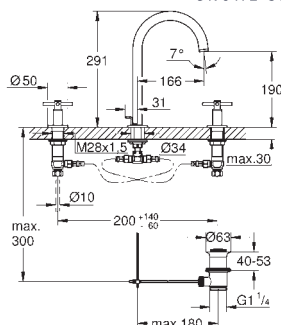

20 643 000	cromado	734,43
20 643 DC0	supersteel	1.028,20
20 643 GL0	cool sunrise	1.101,64
20 643 DA0	warm sunset	1.101,64
20 643 AL0	brushed hard graphite	1.175,08

Atrio

Misturadora de lavatório 1/2" (3 furos) Tamanho L

Castelos de discos cerâmicos 1/2", 90°

GROHE Water Saving para menor consumo e jato perfeito

Caudal máximo (a 3 bar): 5 l/min

Bica ajustável para rotação 0° / 150° / 360°

Válvula automática 1 1/4"

Com manipulós cruzados

Dois conjuntos de tampas diferentes incluídos. Um conjunto com marcação „H” e „C” e outro conjunto sem marcação.