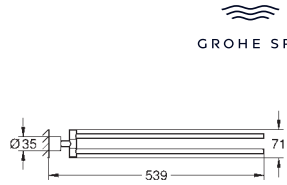

GROHE SPA  
40 888 000  
40 888 DC0  
40 888 GL0  
40 888 DA0  
40 888 AL0

cromado  
supersteel  
cool sunrise  
warm sunset  
brushed hard graphite

238,69  
334,16  
358,03  
358,03  
381,91

**Atrio**  
**Toalheiro de barra**  
Material: metal  
2 braços giratórios  
Comprimento 489 mm  
Fixação oculta  
Acabamento **GROHE Long-Life**