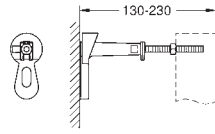

GROHE RAPID SL AUTOPORTANTE

Referência

Cor

P.V.P.R. (€)

38 558 00M

cromado

18,96

Rapid SL

Esquadro de fixação

Montagem diante de parede resistente

Para fixar os elementos na parede

Ajustável entre 130 - 230 mm

Com suporte para revestimento

de um módulo ou em série

Acessórios de fixação

2 unidades