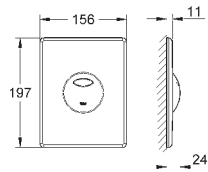

38 862 SD0

aço inoxidável

226,35

Skate

Placa de acionamento

Dual Flush ou Start&Stop

Válvulas de descarga pneumáticas

Instalação vertical

156 x 197 mm, Material: Aço inoxidável

GROHE Water Saving para menor consumo e jato perfeito

Para combinação com Rapid SL e cisternas Uniset GD 2

Compatível com Rapid SLX, por favor encomende o eixo de revisão 66 791 000 (encomendado separadamente)