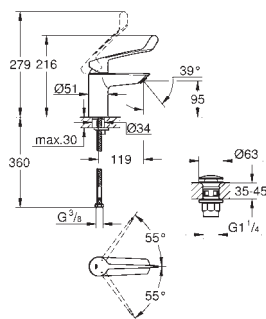

Eurosmart

Monocomando de lavatório 1/2"

Tamanho S

1 furo para instalação

Manípulo metálico

Comprimento do manípulo de 156 mm

Cartucho de discos cerâmicos **GROHE SilkMove** 35 mm

Caudal máximo (a 3 bar): 8 l/min

Perlator com saída laminar

Limitador ecológico de caudal

Com limitador ecológico de temperatura

GROHE FastFixation sistema de rápida instalação

Corpo liso com válvula click clack

Ligações flexíveis

Edição Profissional

TORNEIRAS
ESPECIAIS