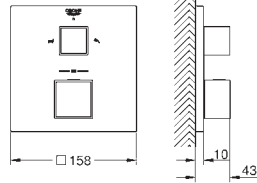

GROHE EUROCUBE JOY

Referência Cor P.V.P.R. (€)

24 155 000	cromado	716,07
24 155 DC0	supersteel	1.002,49
24 155 ALO	brushed hard graphite	1.145,71

Grotherm Cube
Termostática de banheira e duche para 2 saídas com válvula de corte/
inversor integrado

Elemento exterior

GROHE Rapido SmartBox (35 600/35 604)

Cartucho compacto **GROHE TurboStat** com termoelemento em cera

Acabamento **GROHE Long-Life**

Encastrável com **GROHE FastFixation**

Espelho de metal com ajuste de 6°

Símbolos de banheira e chuveiro

Limitador de temperatura **GROHE SafeStop 38°C**

GROHE SafeStop Plus (opcional) limitador de temperatura a 43°C / 46°C

GROHE AquaDimmer, válvula de corte/inversor integrado

Desempenho do fluxo: saída B 27 l/min, saída C 30 l/min

Sem elemento encastrável

35 604 000		93,59
Elemento encastrável universal GROHE Rapido SmartBox Edição Profissional