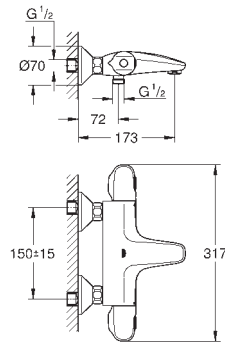

34 816 003

cromado

343,49

Grotherm 1000

Termostática de banheira e duche 1/2"

Proteção térmica **GROHE CoolTouch**

Limitador de temperatura **GROHE SafeStop 38°C**

GROHE SafeStop Plus (opcional) limitador de temperatura a 43°C

Cartucho compacto **GROHE TurboStat** com termoelemento em cera

GROHE AquaDimmer Eco com múltiplas funções:

GROHE Eco Button
(botão economizador, para parar o chuveiro)

- regulação de caudal

- inversor banheira/duche

Saída para bicha de chuveiro 1/2"

Perlator tipo „Mousseur“

Filtros anti-sujidade

Válvulas anti-retorno

Rácores em S (150 ± 25)

GROHE Water Saving para menor consumo e jato perfeito

Edição Profissional