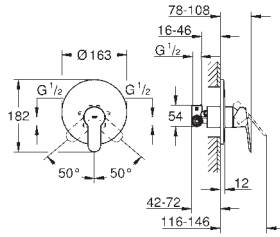

GROHE BAUEDGE LIMITED EDITION

Referência

Cor

P.V.P.R. (€)

29 078 000

cromado

133,69

BauEdge
Monocomando de duche 1/2"
Encastrável

Composto por:

Elemento exterior

Elemento encastrável 33 964 000

Manípulo metálico

Acabamento **GROHE Long-Life**

Limitador ecológico de caudal

Espelho e junta de vedação

Limitador de temperatura opcional