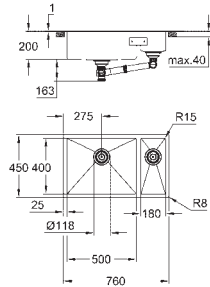

GROHE LAVA-LOUÇAS EM AÇO INOXIDÁVEL

Referência

Cor

P.V.P.R. (€)

31 575 SD1

aço inoxidável

475,16

K700U

Lava-louça em aço inoxidável

Modelo: K700U 80-S 76/45 1.5 lh

Tipo de Instalação: inferior, superior ou à face

Material: aço inoxidável AISI 304 (V2A)

Espessura do material: 1 mm

Acabamento **GROHE Long-Life**

Tipo de acabamento: acetinado

Absorvedor de ruído **GROHE Whisper**

Dimensão mín. móvel: 800 mm

Dimensões: 760 x 450 mm

1 cuba: 500 x 400 x 200 mm

0.5 cuba: 180 x 400 x 140 mm

GROHE FastFixation sistema de rápida instalação

Escorredor à direita

Medida de corte (inferior): 712 x 402 mm (R16)

Medida de corte (superior): 745 x 435 mm (R3)

Escoamento: válvula com cesto Ø 3.5"/Ø90 mm

Inclui: conjunto de escoamento, válvula com cesto e kit de fixação

Opcional: válvula automática (40 986 SD0)

Acessórios de fixação: 10

Acessórios de fixação incluídos (inferior): 10

31 576 SD1

aço inoxidável

440,45

K700U

Lava-louça em aço inoxidável

Modelo: K700U 60-S 59.5/45 1.5 rh

Tipo de Instalação: inferior, superior ou à face

Material: aço inoxidável AISI 304 (V2A)

Espessura do material: 1 mm

Acabamento **GROHE Long-Life**

Tipo de acabamento: acetinado

Absorvedor de ruído **GROHE Whisper**

Dimensão mín. móvel: 600 mm

Dimensões: 595 x 450 mm

1 cuba: 340 x 400 x 200 mm

0.5 cuba: 180 x 400 x 140 mm

Medida exterior: R16 (inferior)/R3 (superior), medida interior: R15

GROHE FastFixation sistema de rápida instalação

Escorredor à esquerda

Medida de corte (inferior): 547 x 402 mm (R16)

Medida de corte (superior): 580 x 435 mm (R3)

Escoamento: válvula com cesto Ø 3.5"/Ø90 mm

Inclui: conjunto de escoamento, válvula com cesto e kit de fixação

Opcional: válvula automática (40 986 SD0)

Acessórios de fixação: 8