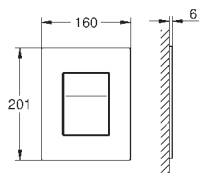

39 980 KSO

velvet black

1.204,45

GROHE módulo em vidro

Para Rapid SL e Uniset

Cisterna GD 2, 6 - 9I

Para combinação com o shower toilet Sensia Arena ou sistema suspenso de WC comum

Para paredes de azulejo ou gesso

Dois peças de tampa de vidro feitas de vidro temperado de segurança (8 mm)

Parte superior removível para manutenção

Placa de descarga Skate Cosmopolitan, cromada, placa de descarga é mantida alinhada com a tampa de vidro

Placa de montagem HPL com buraco padrão para todas as conexões

Placa de montagem com ligação de água escondida para o shower toilet

Sensia Arena

Com placa de montagem com extremidades de qualidade com acabamento

prateado

Conjunto para proteção de barulho

Inclui acessórios para a montagem da placa de vidro e cerâmica de WC

39 980 LSO

moon white

1.204,45

GROHE módulo em vidro

Para Rapid SL e Uniset

Cisterna GD 2, 6 - 9I

Para combinação com o shower toilet Sensia Arena ou sistema suspenso de WC comum

Para paredes de azulejo ou gesso

Dois peças de tampa de vidro feitas de vidro temperado de segurança (8 mm)

Parte superior removível para manutenção

Placa de descarga Skate Cosmopolitan, cromada, placa de descarga é mantida alinhada com a tampa de vidro

Placa de montagem HPL com buraco padrão para todas as conexões

Placa de montagem com ligação de água escondida para o shower toilet

Sensia Arena

Com placa de montagem com extremidades de qualidade com acabamento

prateado

Conjunto para proteção de barulho

Inclui acessórios para a montagem da placa de vidro e cerâmica de WC

novos

104644 000 0

cromado

222,32

104644 SD0 0

aço inoxidável

576,65

104644 LS0 0

moon white

576,65

104644 MV0 0

White Attica Caesarstone

833,72

104644 GL0 0

cool sunrise

416,87

104644 DA0 0

warm sunset

416,87

104644 AL0 0

brushed hard graphite

416,87

104644 AU0 0

Vanilla Noir Caesarstone

833,72