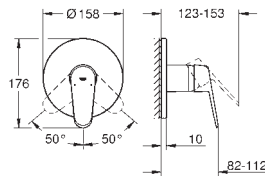

Eurodisc Cosmopolitan
Monocomando de duche 1/2"

Elemento exterior

GROHE Rapido SmartBox (35 600/35 604)

Cartucho de discos cerâmicos **GROHE SilkMove** 46 mm

Acabamento **GROHE Long-Life**

Encastrável com **GROHE FastFixation**

Espelho de metal com ajuste de 6°

Manípulo metálico

Desempenho do fluxo: saída B ou C 30 l/min

Sem elemento encastrável

35 604 000

93,59

Elemento encastrável universal GROHE Rapido SmartBox

Edição Profissional

24 056 002

cromado

226,03