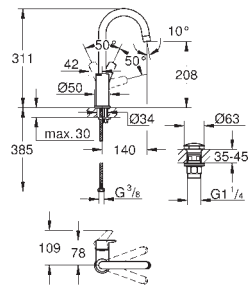

23 970 003

cromado

185,00

Eurosmart

Monocomando de lavatório 1/2"

Tamanho L

1 furo para instalação

Manípulo metálico

Cartucho de discos cerâmicos **GROHE SilkMove** 28 mm

Com limitador ecológico de temperatura

Acabamento **GROHE Long-Life**

GROHE Water Saving para menor consumo e jato perfeito

Caudal máximo (a 3 bar): 5 l/min

GROHE FastFixation sistema de rápida instalação

Bica giratória

Corpo liso com válvula click clack

Ligações flexíveis

Edição Profissional