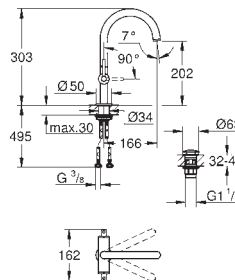

GROHE SPA

- 21 145 000
- 21 145 DC0
- 21 145 GL0
- 21 145 DA0
- 21 145 AL0

- cromado
- supersteel
- cool sunrise
- warm sunset
- brushed hard graphite

- 587,55
- 822,56
- 881,31
- 881,31
- 940,07

Atrio
Monobloco de lavatório 1/2" Tamanho L

Castelos de discos cerâmicos 1/2", 90°

GROHE Water Saving para menor consumo e jato perfeito

Caudal máximo (a 3 bar): 5 l/min

Sistema de instalação rápida

Bica giratória

Perlator tipo „Mousseur“

Bica ajustável para rotação 0° / 150° / 360°

Válvula click-clack 1 1/4"

Ligações flexíveis

Com manipulós laterais

Dois conjuntos de tampas diferentes incluídos. Um conjunto com marcação „H“ e „C“ e outro conjunto sem marcação.