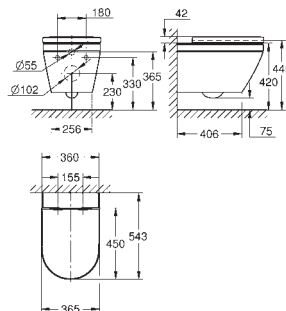

Amovível

Material: duroplast

Inclui kit de fixação

novο

102510 SH0 0

alpine white

494,68

**Euro Ceramic**