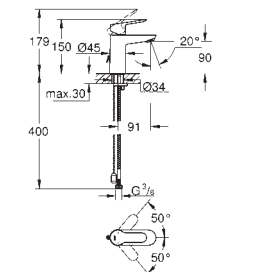

23 329 000

cromado

77,24

BauEdge
Monocomando de lavatório 1/2"
Tamanho S

Manípulo metálico
Acabamento **GROHE Long-Life**
GROHE Water Saving para menor consumo e jato perfeito
Caudal máximo (a 3 bar): 5 l/min
Sistema de instalação rápida
Corrente deslizante
Ligações flexíveis