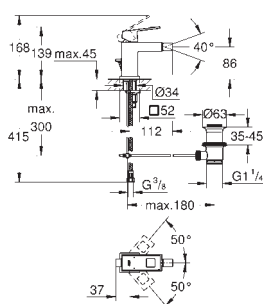

Idem, comprimento 231 mm

|            |  |        |
|------------|--|--------|
| 23 200 002 |  | 322,65 |
|------------|--|--------|

Encastrável para misturadora monocomando, montagem na parede

|            |         |        |
|------------|---------|--------|
| 23 138 000 | cromado | 285,51 |
|------------|---------|--------|