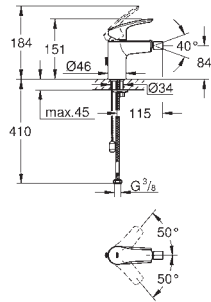

Referência Cor P.V.P.R. (€)

32 927 003 cromado 110,37

Eurosmart

Monocomando de bidê 1/2" Tamanho S

1 furo para instalação
Manípulo metálico
Cartucho de discos cerâmicos **GROHE SilkMove** 28 mm
Limitador ecológico de caudal
Com limitador ecológico de temperatura
Acabamento **GROHE Long-Life**
GROHE Water Saving para menor consumo e jato perfeito
Caudal máximo (a 3 bar): 5 l/min
Vias de água separadas - sem chumbo e níquel
GROHE FastFixation sistema de rápida instalação
Rótula orientável
Corrente deslizante
Ligações flexíveis
Edição Profissional