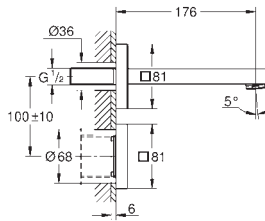

36 264 001 243,96

Elemento encastrável