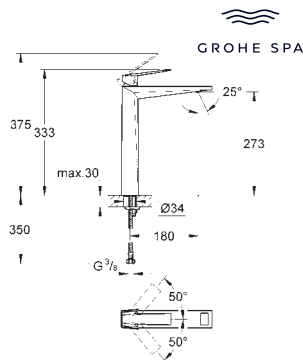

24 346 000	cromado	1.200,28
24 346 DC0	supersteel	1.680,40
24 346 AL0	brushed hard graphite	1.920,45

Allure Brilliant
Monocomando de lavatório 1/2"
Tamanho XL
Para lavatórios altos
Cartucho de discos cerâmicos GROHE SilkMove 28 mm
Limitador de temperatura
GROHE Water Saving para menor consumo e jato perfeito
Caudal máximo (a 3 bar): 5 l/min
Sistema de montagem GROHE FastFixation
Bica com mousseur integrado
Corpo liso

Ligações flexíveis

20 627 000	cromado	1.137,11
20 627 DC0	supersteel	1.591,96
20 627 AL0	brushed hard graphite	1.819,37