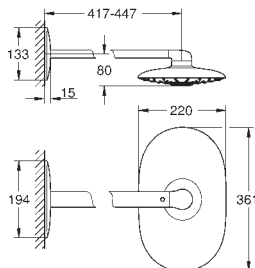

Caudal máximo (a 3 bar): 21 l/min

Chuveiro de mão Power&Soul 115 mm (27 671)

Caudal máximo (a 3 bar): 7,5 l/min

Suporte de chuveiro de mão (27 055)

Bicha Silverflex 1.500 mm (28 364)

Caudal mínimo recomendado 10 l/min.

Jato perfeito com o **GROHE DreamSpray**

GROHE CoolTouch Sem risco de queimaduras

GROHE Water Saving para menor consumo e jato perfeito

Limitador de temperatura **GROHE SafeStop 38°C**

GROHE SafeStop Plus (opcional) limitador de temperatura a 43°C

SmartControl pressionar para LIGAR-DESLIGAR, rodar para ajustar o caudal

GROHE EasyReach apoio de chuveiro

Requer o conjunto 26 264 e a unidade encastrável 26 449 - tudo a ser adquirido separadamente

Para ser decidido na primeira instalação; configuração padrão de fábrica: GROHE PureRain

26 443 LS0 moon white 2.034,79

Idem, chuveiro com a superfície do prato em branco

26 254 000 cromado 844,63

Rainshower Duo 360

Conjunto de chuveiro de parede 450 mm, 2 jatos

Composto por:

Chuveiro de parede Rainshower Duo 360, prato cromado

2 jatos:

GROHE jatos PureRain/GROHE Rain O²* e TrioMassage

Caudal máximo (a 3 bar): 40 l/min

Braço de chuveiro horizontal 450 mm

Jato perfeito com o **GROHE DreamSpray**

Acabamento **GROHE Long-Life**

Sistema anticalcário **SpeedClean**

Guia de água interior para longa duração

Requer o conjunto 26 264 - encomendado separadamente

Para ser decidido na primeira instalação; configuração padrão de fábrica: GROHE PureRain

26 254 LS0 moon white 844,63

Idem, chuveiro com a superfície do prato em branco

26 264 001 153,57

Rainshower 360

Caixa encastrável para conjunto de chuveiro de teto 26 254

Entradas e saídas 1/2"

Pontos de fixação para parede traseira

caixa estanque

Tampa de proteção removível com informações de instalação