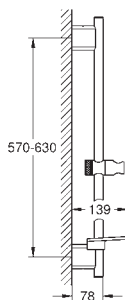

26 602 000

cromado

134,67

Rainshower SmartActive

Rampa, 600 mm

Suporte deslizante articulado

Elemento deslizante e suporte com manípulo de regulação

GROHE FastFixation distância entre suportes de fixação ajustável

Saboneteira **GROHE EasyReach**

Acabamento **GROHE Long-Life**