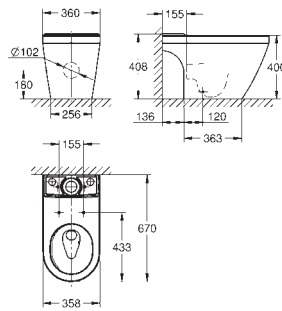

GROHE EURO CERAMIC 2.0

Referência

Cor

P.V.P.R. (€)

novο

102488 SH0 0

alpine white

305,69

Euro Ceramic
Sanita compacta

Descarga múltipla (à parede ou ao chão)
Tecnologia de descarga GROHE Triple Vortex
Rimless

Volume de descarga 3/4.5 l

Inclui kit de fixação

Tanque exterior deve ser adquirido separadamente

Com cobertura antibacteriana HyperClean

Cerâmica

Com fixação invisível

Compatível com o assento e a cobertura 102 500 SH00 (2 camadas) e 102 501 SH00 (1 camada)

novο