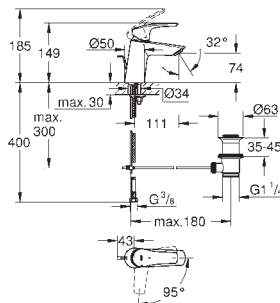

23 969 003

cromado

112,80

Eurosmart

Monocomando de lavatório 1/2"

Tamanho S

Versão em ângulo

1 furo para instalação

Manípulo metálico

GROHE SilkMove Energy Saving 28 mm cartucho cerâmico com função cold

start, abertura em frio

Limitador ecológico de caudal

Com limitador ecológico de temperatura

Acabamento **GROHE Long-Life**

GROHE Water Saving para menor consumo e jato perfeito

Caudal máximo (a 3 bar): 5 l/min

Vias de água separadas - sem chumbo e níquel

Válvula automática 1 1/4"

Ligações flexíveis

Edição Profissional