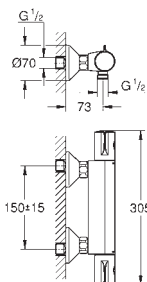

34 558 000 cromado 217,12

Grohtherm 800

Termostática de duche 1/2"

Limitador de temperatura **GROHE SafeStop** 38°C
GROHE SafeStop Plus (opcional) limitador de temperatura a 43°C
Cartucho compacto **GROHE TurboStat** com termoelemento em cera
Limitador ecológico de caudal **GROHE EcoButton**
Saída para bicha de chuveiro 1/2"
Filtros anti-sujidade
Válvulas anti-retorno integradas
Rácores em S (150 ± 25)
GROHE Water Saving para menor consumo e jato perfeito

102202 243 0 matte black 282,25

Idem, exclusivo Profissional