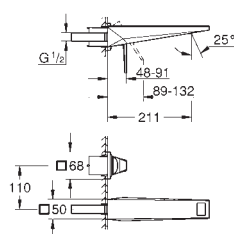

Allure Brilliant Private Collection
Monocomando de lavatório (2 furos) Tamanho M
Manipulo em Caesarstone preto
Bica com incrustação em Caesarstone Vanilla Noir
Elemento exterior
GROHE Water Saving para menor consumo e jato perfeito
Caudal máximo (a 3 bar): 5 l/min
Bica com mousseur integrado
Distância entre centros 110 mm
Comprimento da bica 210 mm

23 200 002 322,65
Encastrável para misturadora monocomando, montagem na parede