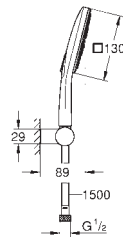

26 588 LS0

moon white

171,80

Rainshower SmartActive 130 Cube
Conjunto com suporte de parede 3 jatos

Composto por:

Chuveiro de mão Rainshower SmartActive 130 Cube (26 582)

Caudal máximo (a 3 bar): 8.5 l/min

Prato branco lunar

Suporte de parede articulado (27 055)

Bicha Silverflex 1.500 mm (28 364)

GROHE Water Saving para menor consumo e jato perfeito

Jato perfeito com o **GROHE DreamSpray**

Acabamento **GROHE Long-Life**

Sistema anticalcário **SpeedClean**

Guia de água interior para longa duração

Sistema de rotação livre da bicha do chuveiro **TwistStop**

Adequado para utilização com esquentadores