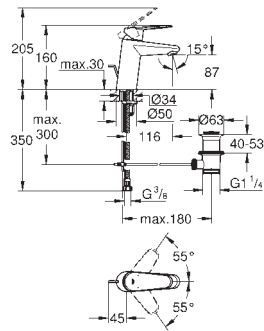

33 190 20E

cromado

230,72

Eurodisc Cosmopolitan
Monocomando de lavatório 1/2"
Tamanho S

Manípulo metálico
Cartucho de discos cerâmicos **GROHE SilkMove** 35 mm
Limitador ecológico de caudal
Caudal mínimo regulável 2,5 l/min
Limitador de temperatura
GROHE Water Saving para menor consumo e jato perfeito
Caudal máximo (a 3 bar): 5 l/min
Mousseur **SpeedClean**
Sistema de Instalação **GROHE FastFixation**
Válvula automática 1 1/4"
Ligações flexíveis
Pressão mínima 1,0 bar
Classificação de ruído 1, de acordo com a norma DIN4109, certificado incluído