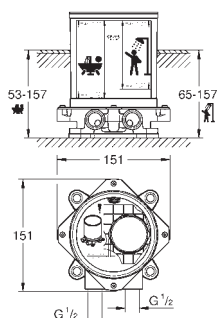

Elemento encastrável 1/2"

Para misturadores de duche e misturadoras / bicas de banheira montadas no chão

Sem elemento exterior

Placa de instalação com ajuste de 360° na horizontal e 3° na vertical

Profundidade de instalação 53-157 mm

Profundidade de instalação 65-157 mm para misturadoras de duche,

compensação de profundidade 92 mm

2 conexões fêmeas 1/2" (abastecimento quente/frio)

Acessórios de fixação