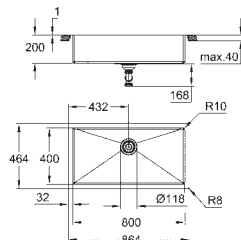

K700

Lava-louça em aço inoxidável

Modelo: K700 90-S 86.4/46.4 1.0

Tipo de Instalação: inferior, superior ou à face

Material: aço inoxidável AISI 304 (V2A)

Espessura do material: 1 mm

Acabamento **GROHE Long-Life**

Tipo de acabamento: acetinado

Absorvedor de ruído **GROHE Whisper**

Dimensão mín. móvel: 900 mm

Dimensões: 864 x 464 mm

1 cuba: 800 x 400 x 200 mm

GROHE FastFixation sistema de rápida instalação

Medidas de corte (inferior): 802 x 402 mm (R11)

Medidas de corte (superior): 849 x 449 mm (R3)

Escoamento: válvula com cesto Ø 3.5"/Ø90 mm

Inclui: conjunto de escoamento, válvula com cesto e kit de fixação

Opcional: válvula automática (40 986 SD0)

Acessórios de fixação: 8