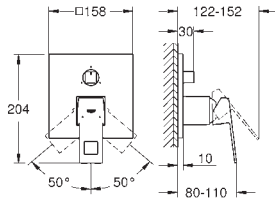

24 094 000	cromado	297,05
24 094 DC0	supersteel	415,87
24 094 AL0	brushed hard graphite	475,28

Eurocube Monocomando com inversor de 3 vias

Elemento exterior
GROHE Rapido SmartBox (35 600/35 604)
Cartucho de discos cerâmicos **GROHE SilkMove** 46 mm
Encastrável com **GROHE FastFixation**
Espelho de metal com ajuste de 6°
Manipulo metálico

Inversor de 3 vias
Desempenho do fluxo:
Saída A = 27 l/min
Saída B = 27 l/min
Saída C = 27 l/min
Sem elemento encastrável

35 604 000		93,59
Elemento encastrável universal GROHE Rapido SmartBox Edição Profissional