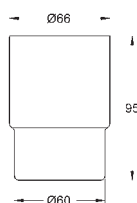

40 372 001	cromado	13,92

Essentials

Copo de vidro

Material: vidro

Para os suportes:

Essentials (40 369 xx1/102 466 2430)

Essentials Cube (40 508)

Bau Cosmopolitan (40 585)

Essentials Authentic (40 652)