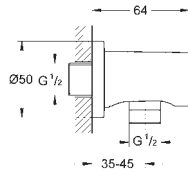

GROHE SPA

SPA ACESSÓRIOS DE DUCHE

Referência

Cor

P.V.P.R. (€)

27 057 000	cromado	70,25
27 057 DC0	supersteel	98,36
27 057 LS0	moon white/cromado	87,88
27 057 GL0	cool sunrise	112,41
27 057 GN0	brushed cool sunrise	119,44
27 057 DA0	warm sunset	112,41
27 057 DL0	brushed warm sunset	119,44
27 057 AL0	brushed hard graphite	119,44
27 057 A00	hard graphite	112,41

Rainshower
Curva de saída 1/2"
Rosca 1/2"
Com espelho redondo
Acabamento **GROHE Long-Life**