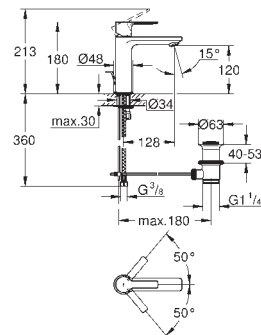

32 114 001	cromado	272,61
32 114 DC1	supersteel	381,67
32 114 AL1	brushed hard graphite	436,19

Lineare
Monocomando de lavatório 1/2" Tamanho S
Manipulo metálico
Cartucho de discos cerâmicos **GROHE SilkMove 28 mm**
Com limitador ecológico de temperatura
GROHE Water Saving para menor consumo e jato perfeito
Caudal máximo (a 3 bar): 5 l/min
Mousseur **SpeedClean**
Sistema de instalação **GROHE FastFixation Plus**
Válvula automática 1 1/4"
Ligações flexíveis