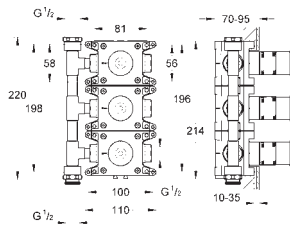

35 031 000

534,84

GROHE Rapido C

Encastrável para controlo do volume triplo 26 880 000

Para instalação da rede do sistema de duche Grotherm Personalizado
Membrana à prova de água para vedação da parede

castelo cerâmico 3/4"

3 entradas e 3 saídas

fluxo de caudal a 3 bar

- uma válvula abre 55 l/min.

- duas válvulas abrem 110 l/min.

- três válvulas abrem 140 l/min.

Profundidade de instalação 70 - 95 mm