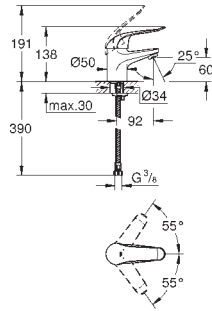

32 762 000

cromado

148,81

Euroeco

Monocomando de lavatório 1/2"
Tamanho XL

Corpo liso

Acabamento **GROHE Long-Life**

Cartucho de discos cerâmicos **GROHE SilkMove** 35 mm

Caudal máximo (a 3 bar): 8 l/min

Limitador ecológico de caudal

limitador de temperatura regulável

Caudal mínimo regulável 2,5 l/min

Perlator com saída laminar

Manípulo metálico

Comprimento do manípulo de 120 mm

Sistema de instalação rápida

Ligações flexíveis