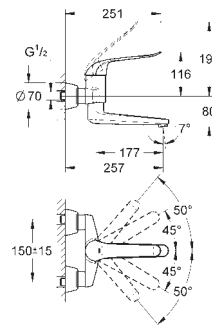

32 773 000

cromado

396,63

**Euroeco**

**Monocomando de lavatório 1/2"**  
**Tamanho XL**

**Montagem na parede**

Acabamento **GROHE Long-Life**

Cartucho de discos cerâmicos **GROHE SilkMove** 46 mm