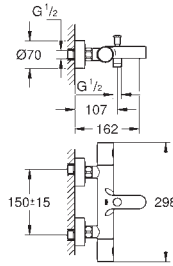

GROHE CONCETTO

Referência Cor P.V.P.R. (€)

34 766 000 cromado 302,69

Grotherm 800 Cosmopolitan
Termostática de banheira e duche 1/2"
Montagem na parede
Acabamento **GROHE Long-Life**
GROHE Metal Grip manípulos de metal ergonómicos
Limitador de temperatura **GROHE SafeStop** 38°C
GROHE SafeStop Plus (opcional) limitador de temperatura a 43°C
Cartucho compacto **GROHE TurboStat** com termoelemento em cera
Corte de águas misturadas integrado
Inversor automático: banheira/duche
Limitador ecológico de caudal **GROHE EcoButton**
Castelo cerâmico 1/2", 180°
Saída para bicha de chuveiro 1/2"
Perlator tipo „Mousseur"
Válvulas anti-retorno integradas
Filtros anti-sujidade
Rácores em S (150 ± 25)
Espelho metálico
GROHE Water Saving para menor consumo e jato perfeito

24 053 001 cromado 197,84