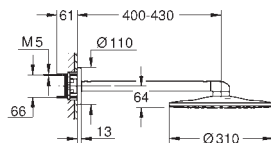

22 123 KF0

phantom black

966,51

Idem, exclusivo Profissional

26 475 LS0

moon white

907,01

Idem, chuveiro com a superfície do prato em branco