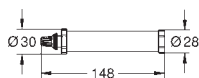

Rainshower Aqua Pure

Filtro para Rainshower Aqua Pure

Compatível com 100961, 100962, 100964, 101680

Unidade de purificação de água

GROHE Rainshower Aqua Pure elimina o cloro e os odores (chuveiro de mão)

Capacidade 12.000 l / aprox. 6 meses para um agregado familiar de 1 pessoa

Para uma pele e um cabelo bonitos e saudáveis

Reduz as substâncias responsáveis pelo odor desagradável, por exemplo, o cloro