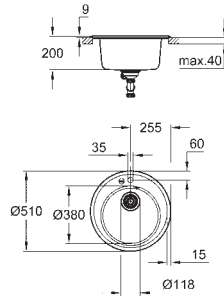

K200

Lava-louça Composite

Modelo: K200 50-C 51 1.0

Tipo de instalação: superior

Material: quartzo composite

Absorvedor de ruído **GROHE Whisper**

Dimensão mín. móvel: 500 mm

Dimensões: Ø 510 mm

1 cuba: Ø 380 x 200 mm

Medida interior: Ø 380

Sistema de montagem **GROHE FastFixation**

Medidas de corte: Ø 490 mm

Inclui: conjunto de escoamento, válvula com cesto e kit de fixação

Opcional: válvula automática (40 986 SD0)

Acessórios de fixação: 3

Resistente ao calor até 180° C