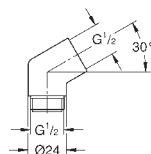

26 893 000

cromado

49,52

**Rainshower Aqua**  
**Adaptador 1/2" x 1/2"**

Material: metal

Para utilizar com o suporte do chuveiro de mão ou rampa de duche

Acabamento **GROHE Long-Life**

Referência Cor P.V.P.R. (€)