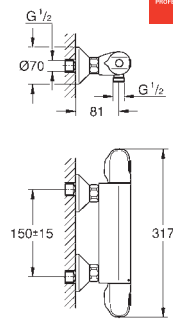

GROHE GROHTHERM 1000

Referência

Cor

P.V.P.R. (€)

34 814 003

cromado

268,97

Grotherm 1000

Termostática de duche 1/2"

Proteção térmica **GROHE CoolTouch**

Limitador de temperatura **GROHE SafeStop 38°C**

GROHE SafeStop Plus (opcional) limitador de temperatura a 43°C

Cartucho compacto **GROHE TurboStat** com termoelemento em cera

Limitador ecológico de caudal **GROHE EcoButton**

Saída para bicha de chuveiro 1/2"

Válvulas anti-retorno integradas

Filtros anti-sujidade

Rácores em S (150 ± 25)

GROHE Water Saving para menor consumo e jato perfeito

Edição Profissional