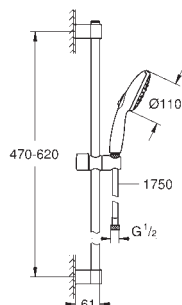

27 644 003 cromado 85,55

**Tempesta 110
Conjunto de duche com 3 jatos (Rain, Jet, Massage)**

Composto por:
Chuveiro de mão Tempesta 110 (28 419)
Rampa de duche de 60 cm (27 523)
Bicha Relaxaflex 1,75 m (28 154)
GROHE Water Saving para menor consumo e jato perfeito
GROHE SmartSwitch - facilidade em alternar o seu jato preferido
Jato perfeito com o **GROHE DreamSpray**
Acabamento **GROHE Long-Life**
GROHE FastFixation (ajustável a furos pré-existentes)
Suporte ajustável (facilidade em ajustar o suporte do chuveiro de mão)
Sistema anticalcário **SpeedClean**
Inner WaterGuide - isolamento para proteção da superfície evitando queimaduras
ShockProof anel de silicone à prova de choque que previne danos causados pela queda do chuveiro
Caudal máximo (a 3 bar): 7,4 l/min
Pressão mínima 1,0 bar
Adequado para utilização com esquentadores
Edição Profissional

27 794 003 cromado 85,55
Idem, caudal máximo (a 3 bar): 13,5 l/min

27 598 30E cromado 74,32

**Tempesta 110
Conjunto de duche com rampa 2 jatos (Rain, Jet)**

Composto por:
Chuveiro de mão Tempesta 110 (27 597)
Rampa de duche de 60 cm (27 523)
Bicha Relaxaflex 1,75 m (28 154)
GROHE Water Saving Plus - utilização extra eficiente da água, caudal perfeito
GROHE SmartSwitch - facilidade em alternar o seu jato preferido
Jato perfeito com o **GROHE DreamSpray**
Acabamento **GROHE Long-Life**
GROHE FastFixation (ajustável a furos pré-existentes)
Suporte ajustável (facilidade em ajustar o suporte do chuveiro de mão)
Sistema anticalcário **SpeedClean**
Inner WaterGuide - isolamento para proteção da superfície evitando queimaduras
ShockProof anel de silicone à prova de choque que previne danos causados pela queda do chuveiro
Caudal máximo (a 3 bar): 5,6 l/min
Edição Profissional

26 162 003 cromado 74,32
26 162 2433 matte black 161,05
Idem, caudal máximo (a 3 bar): 7,4 l/min

27 598 003 cromado 74,32
Idem, caudal máximo (a 3 bar): 13,5 l/min

27 924 003 cromado 65,44

**Tempesta 110
Conjunto rampa de duche 1 jato (Rain)**

Composto por:
Chuveiro de mão Tempesta 110 (27 923)
Rampa de duche de 60 cm (27 523)
Bicha Relaxaflex 1,75 m (28 154)
GROHE Water Saving para menor consumo e jato perfeito
Jato perfeito com o **GROHE DreamSpray**
Acabamento **GROHE Long-Life**
GROHE FastFixation (ajustável a furos pré-existentes)
Suporte ajustável (facilidade em ajustar o suporte do chuveiro de mão)
Sistema anticalcário **SpeedClean**
Inner WaterGuide - isolamento para proteção da superfície evitando queimaduras
ShockProof anel de silicone à prova de choque que previne danos causados pela queda do chuveiro
Caudal máximo (a 3 bar): 7,6 l/min
Edição Profissional

27 853 003 cromado 65,43
Idem, caudal máximo (a 3 bar): 16,6 l/min