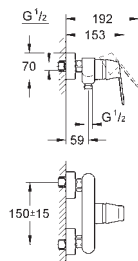

Eurosmart Cosmopolitan

Monocomando de duche 1/2"

Cartucho de discos cerâmicos **GROHE SilkMove** 46 mm

Limitador ecológico de caudal

Saída inferior para duche de 1/2" com válvula anti-retorno integrada

Rácores em S (150 ± 25)

Limitador de temperatura opcional