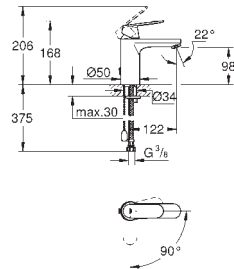

GROHE EUROSMART COSMOPOLITAN

Referência

Cor

P.V.P.R. (€)

23 397 00E

cromado

143,88

Eurosmart Cosmopolitan
Monocomando de lavatório 1/2"

Tamanho M

Manípulo metálico
Cartucho de discos cerâmicos **GROHE SilkMove Energy Saving** 35 mm com função Cold start
Limitador ecológico de caudal
Caudal mínimo regulável 2,5 l/min
Limitador de temperatura
Acabamento **GROHE Long-Life**
GROHE Water Saving para menor consumo e jato perfeito
Caudal máximo (a 3 bar): 5 l/min
Sistema de Instalação **GROHE FastFixation**
Corrente deslizante
Ligações flexíveis