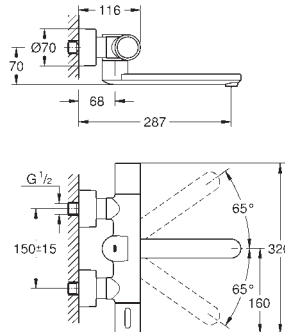

36 455 000

cromado

1.261,20

idem, comprimento 255 mm

36 334 SD0

aço inoxidável

598,45