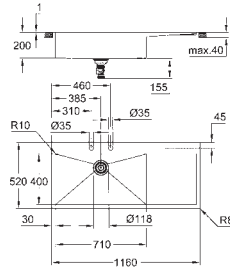

GROHE LAVA-LOUÇAS EM AÇO INOXIDÁVEL

Referência

Cor

P.V.P.R. (€)

31 581 SD1

aço inoxidável

1.384,87

K1000

Lava-louça em aço inoxidável com escorredor

Modelo: K1000 80-S 116/52 1.0 lh

Tipo de instalação: superior ou à face

Material: aço inoxidável AISI 304 (V2A)

Espessura do material: 1.2 mm

Acabamento **GROHE Long-Life**

Tipo de acabamento: acetinado

Absorvedor de ruído **GROHE Whisper**

Dimensão mín. móvel: 800 mm

Dimensões: 1160 x 520 mm

1 cuba: 710 x 400 mm

GROHE FastFixation sistema de rápida instalação

Escorredor à direita

Medidas de corte (superior): 1145 x 505 mm (R3)

Escoamento: válvula automática com cesto Ø 3.5"/90 mm

Inclui: válvula automática, conjunto de escoamento, válvula com cesto e kit de montagem

Opcional: válvula automática (40 986 SD0)

Acessórios de fixação: 10

31 583 SD1

aço inoxidável

933,65

K800

Lava-louça em aço inoxidável

Modelo: K800 60-S 51.8/51 1.0

Tipo de instalação: superior ou à face

Material: aço inoxidável AISI 304 (V2A)

Espessura do material: 1 mm

Acabamento **GROHE Long-Life**

Tipo de acabamento: acetinado

Absorvedor de ruído **GROHE Whisper**

Dimensão mín. móvel: 600 mm

Dimensões: 518 x 510 mm

1 cuba: 462 x 400 x 200

GROHE FastFixation sistema de rápida instalação

Medidas de corte (superior): 503 x 495 mm (R3)

Escoamento: válvula automática com cesto Ø 3.5"/90 mm

Inclui: válvula automática, conjunto de escoamento, válvula com cesto e kit de montagem

Opcional: válvula automática (40 986 SD0)

Acessórios de fixação: 8