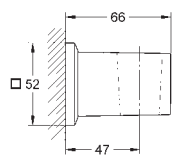

26 847 000	cromado	43,15
26 847 DC0	supersteel	60,41
26 847 AL0	brushed hard graphite	73,36

Allure Brilliant
Suporte de parede
Fixo
Material: metal