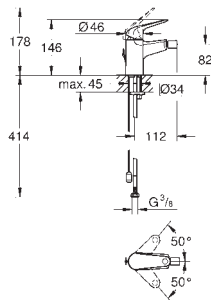

32 882 001 cromado 83,00

Euroeco
Monocomando de bidê 1/2" Tamanho S
1 furo para instalação
Manípulo metálico
Cartucho de discos cerâmicos GROHE Long-Life 28 mm
Acabamento **GROHE Long-Life**
GROHE Water Saving para menor consumo e jato perfeito
Caudal máximo (a 3 bar): 5 l/min
Sistema de instalação rápida
Rótula orientável
Corrente deslizante
Ligações flexíveis
Edição Profissional