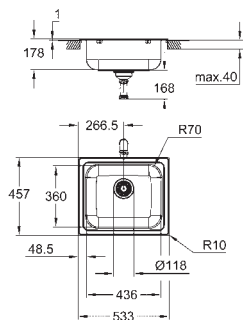

31 719 SD0

aço inoxidável

204,77

K200

Lava-louça em aço inoxidável

Modelo: K200 60-S 53.3/45.8 1.0 rev

Tipo de instalação: superior

Material: aço inoxidável AISI 304 (V2A)

Absorvedor de ruído **GROHE Whisper**

Dimensão mín. móvel: 600 mm

Dimensões: 533 x 457 mm

1 cuba: 436 x 360 mm

Medida interior da cuba: R70

GROHE FastFixation sistema de rápida instalação

Modelo de corte: 517 x 442 mm

Escoamento: válvula com cesto Ø 3.5"/90 mm

Inclui: conjunto de escoamento, válvula com cesto e kit de fixação

Acessórios de fixação: 8