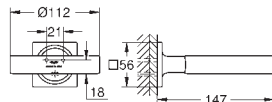

GROHE SPA

40 882 000

Copo de vidro  
Material: vidro

Compatível com suportes Allure 40 278 001 e Atrio 40 884 xx0, encomendado separadamente

69,77

GROHE SPA

40 963 001  
40 963 GN1  
40 963 DL1

cromado  
brushed cool sunrise  
brushed warm sunset