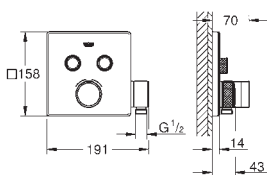

35 604 000
Elemento encastrável universal GROHE Rapido SmartBox
Edição Profissional

93,59