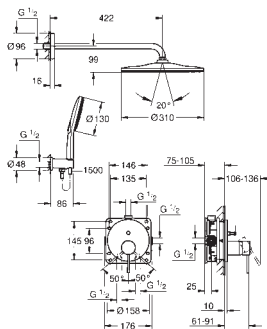

25 287 000	cromado	987,91
25 287 DC0	supersteel	1.383,08
25 287 GL0	cool sunrise	1.481,87
25 287 GN0	brushed cool sunrise	1.580,65
25 287 DA0	warm sunset	1.481,87
25 287 DL0	brushed warm sunset	1.580,65
25 287 AL0	brushed hard graphite	1.580,65

Essence

Conjunto de sistema de duche com Rainshower Mono 310

Composto por:

Monocomando com inversor de 2 vias (24 167)

Elemento encastrável GROHE Rapido SmartBox universal, 1/2" (35 604)

Conjunto de chuveiro de parede Rainshower Mono 310 com braço horizontal 422 mm

Chuveiro de mão Rainshower SmartActive 130, 3 jatos

Curva de saída 1/2" com suporte (26 658)

Bicha Silverflex 1.500 mm

Regulador de caudal opcional 9.5 l/min incluindo para chuveiro de mão e chuveiro de parede