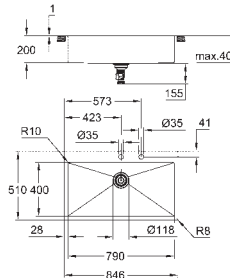

GROHE LAVA-LOUÇAS EM AÇO INOXIDÁVEL

Referência

Cor

P.V.P.R. (€)

31 581 SD1

aço inoxidável

1.384,87

K1000

Lava-louça em aço inoxidável com escorredor

Modelo: K1000 80-S 116/52 1.0 lh

Tipo de instalação: superior ou à face

Material: aço inoxidável AISI 304 (V2A)

Espessura do material: 1.2 mm

Acabamento **GROHE Long-Life**

Tipo de acabamento: acetinado

Absorvedor de ruído **GROHE Whisper**

Dimensão mín. móvel: 800 mm

Dimensões: 1160 x 520 mm

1 cuba: 710 x 400 mm

GROHE FastFixation sistema de rápida instalação

Escorredor à direita

Medidas de corte (superior): 1145 x 505 mm (R3)

Escoamento: válvula automática com cesto Ø 3.5"/90 mm

Inclui: válvula automática, conjunto de escoamento, válvula com cesto e kit de montagem

Opcional: válvula automática (40 986 SD0)

Acessórios de fixação: 10

31 583 SD1

aço inoxidável

933,65

K800

Lava-louça em aço inoxidável

Modelo: K800 60-S 51.8/51 1.0

Tipo de instalação: superior ou à face

Material: aço inoxidável AISI 304 (V2A)

Espessura do material: 1 mm

Acabamento **GROHE Long-Life**

Tipo de acabamento: acetinado

Absorvedor de ruído **GROHE Whisper**

Dimensão mín. móvel: 600 mm

Dimensões: 518 x 510 mm

1 cuba: 462 x 400 x 200

GROHE FastFixation sistema de rápida instalação

Medidas de corte (superior): 503 x 495 mm (R3)

Escoamento: válvula automática com cesto Ø 3.5"/90 mm

Inclui: válvula automática, conjunto de escoamento, válvula com cesto e kit de montagem

Opcional: válvula automática (40 986 SD0)

Acessórios de fixação: 8

31 584 SD1

aço inoxidável

1.037,79

K800

Lava-louça em aço inoxidável

Modelo: K800 90-S 84.6/51 1.0

Tipo de instalação: superior ou à face

Material: aço inoxidável AISI 304 (V2A)

Espessura do material: 1 mm

Acabamento **GROHE Long-Life**

Tipo de acabamento: acetinado

Absorvedor de ruído **GROHE Whisper**

Dimensão mín. móvel: 900 mm