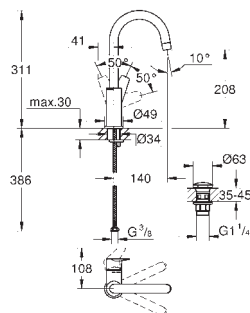

23 911 001

cromado

135,36

BauEdge
Monocomando de lavatório 1/2"
Tamanho L

1 furo para instalação
Manípulo metálico
Cartucho de discos cerâmicos GROHE Long-Life 28 mm
Com limitador ecológico de temperatura
Acabamento **GROHE Long-Life**
GROHE Water Saving para menor consumo e jato perfeito
Caudal máximo (a 3 bar): 5 l/min
Sistema de instalação rápida
Bica giratória
Corpo liso com válvula click-clack 1 1/4"
Ligações flexíveis
Edição Profissional