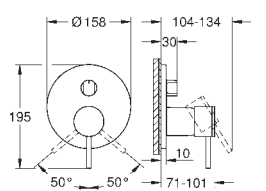

24 356 000
24 356 DC0
24 356 GL0
24 356 DA0
24 356 AL0

cromado
supersteel
cool sunrise
warm sunset
brushed hard graphite

495,63
693,88
743,44
743,44
793,01

Atrio
Monocomando com inversor de 3 vias

Elemento exterior

GROHE Rapido SmartBox (35 600/35 604)

Cartucho de discos cerâmicos GROHE SilkMove 46 mm

Acabamento GROHE Long-Life

Encastrável com GROHE FastFixation

Espelho de metal com ajuste de 6°

Manípulo metálico

Inversor de 3 vias

Desempenho de fluxo:

Saída A = 27 l/min

Saída B = 27 l/min

Saída C = 27 l/min

Sem elemento encastrável

35 604 000

Elemento encastrável universal GROHE Rapido SmartBox
Edição Profissional

93,59