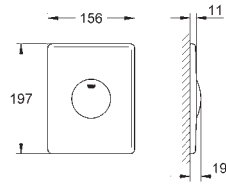

GROHE PLACAS DE ACIONAMENTO PARA FLUXÓMETROS WC

Referência

Cor

P.V.P.R. (€)

37 547 000
37 547 P00
37 547 SH0

cromado
Cromado mate
alpine white

97,51
97,51
76,45

Skate
Placa de acionamento
Instalação vertical
156 x 197 mm
manual
com botão de pressão
Em ABS
Acabamento **GROHE Long-Life**