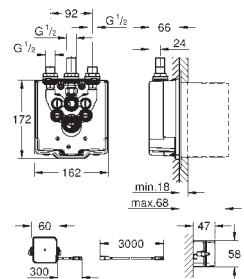

36 416 001

883,45

**Eurosmart Cosmopolitan E
Elemento encastrável**

Para misturadoras de duche
Com misturadora termostática pré-ajustável
Para infravermelhos 36 415 000 e 36 463 000
2 torneiras de corte
Válvulas anti-retorno com filtros
Instalação de conexão eléctrica
Com transformador 100-240 V AC, 50-60 Hz, 6,75 V DC
Permite a impermeabilização da construção da parede em redor do corpo
Com manga de vedação