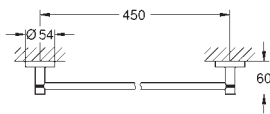

Referência Cor P.V.P.R. (€)

40 688 001	cromado	61,43
40 688 DC1	supersteel	86,00
40 688 GL1	cool sunrise	92,15
40 688 GN1	brushed cool sunrise	98,28
40 688 DA1	warm sunset	92,15
40 688 DL1	brushed warm sunset	98,28
40 688 A01	hard graphite	92,15
40 688 AL1	brushed hard graphite	98,28

Essentials

Toalheiro de barra

Material: metal

504 mm (comprimento funcional 450 mm)

Fixação oculta

Acabamento **GROHE Long-Life**

Adequado para aparafusar (inclui parafusos e cavilhas) ou colar (cola 40 915 000 encomendado em separado)

Peso máximo: 10 kg

A capacidade de retenção especificada é válida apenas para carga estática (aplicada lentamente) e para a utilização prevista