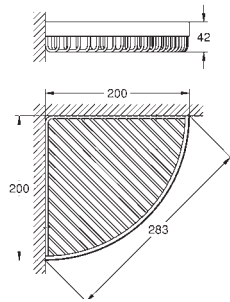

40 809 000

cromado

217,37

Selection Cube

Cesto para Sabonete

Material: metal

Para canto

Acabamento **GROHE Long-Life**