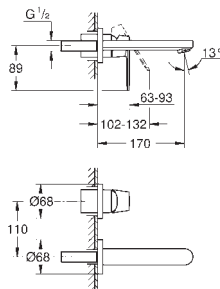

Eurosmart Cosmopolitan

Monocomando de lavatório (2 furos) Tamanho S

Montagem na parede

23 571 000 / 32 635 000

Sem elemento encastrável

Espelho metálico

GROHE AquaGuide com mousseur regulável

Distância entre centros 110 mm

Comprimento da bica 170 mm

23 571 000

322,49

Encastrável para misturadoras de lavatório de 2 furos

32 839 000

cromado

131,60