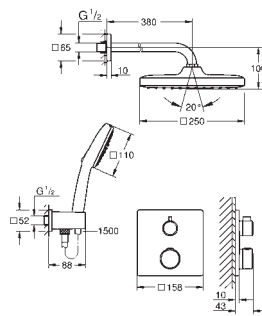

Grotherm

Conjunto de duche com Tempesta 250 Cube

Composto por:

Misturadora termostática de duche encastrável para 2 saídas com inversor integrado (24 079)

Conjunto de duche Tempesta 250 Cube (26 687) incluindo braço de duche horizontal de 380 mm

Chuveiro de mão Tempesta Cube 110, 2 jatos (26 746)

Curva de saída 1/2" com suporte de parede para chuveiro (26 370)

Bicha de chuveiro Rotaflex 1500 mm 1/2" x 1/2" (28 409)

Requer elemento encastrável universal GROHE Rapido SmartBox, 1/2" (35 604), encomendar separadamente

Combinação perfeita com a estrutura de duche GROHE Rapido mono (103 993 9990)

Edição Profissional

34 734 000

cromado

1.282,64