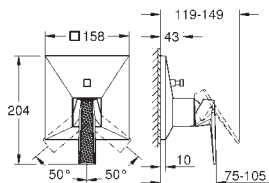

Allure Brilliant Private Collection
Monocomando com inversor de 2 vias
Manipulo com textura

Elemento exterior
GROHE Rapido SmartBox (35 600/35 604)
Cartucho de discos cerâmicos **GROHE SilkMove** 46 mm
Acabamento **GROHE Long-Life**
Encastrável com **GROHE FastFixation**
Espelho de metal com ajuste de 6°
Manipulo metálico

Inversor automático de 2 vias
Desempenho do fluxo: saída B 27 l/min, saída C 27 l/min
Sem elemento encastrável

35 604 000
Elemento encastrável universal GROHE Rapido SmartBox
Edição Profissional

93,59