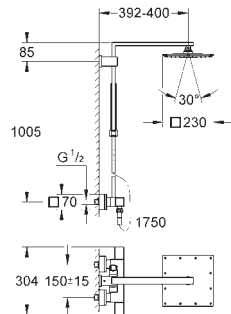

GROHE SISTEMAS EUPHORIA

Referência

Cor

P.V.P.R. (€)

26 087 000

cromado

1.551,43

Euphoria Cube System 230

Sistema de duche com termostática

Composto por:

Braço de chuveiro

Comprimento de 400 mm

Material: metal

Jato: Rain

Caudal max. (a 3 bar): 13 l/min

Rótula orientável

Ângulo de rotação de $\pm 15^\circ$

Chuveiro de Mão Euphoria Cube (27 699)

Caudal máximo (a 3 bar): 9 l/min

Com suporte ajustável em altura

Bicha de chuveiro de 1,75 m 1/2" x 1/2" (28 388 000)

Cartucho compacto **GROHE TurboStat** com termoelemento em cera

GROHE Water Saving para menor consumo e jato perfeito

Limitador de temperatura **GROHE SafeStop 38°C**

GROHE SafeStop Plus (opcional) limitador de temperatura a 43°C

Sistema de rotação livre da bicha do chuveiro **TwistStop**

DUCHE