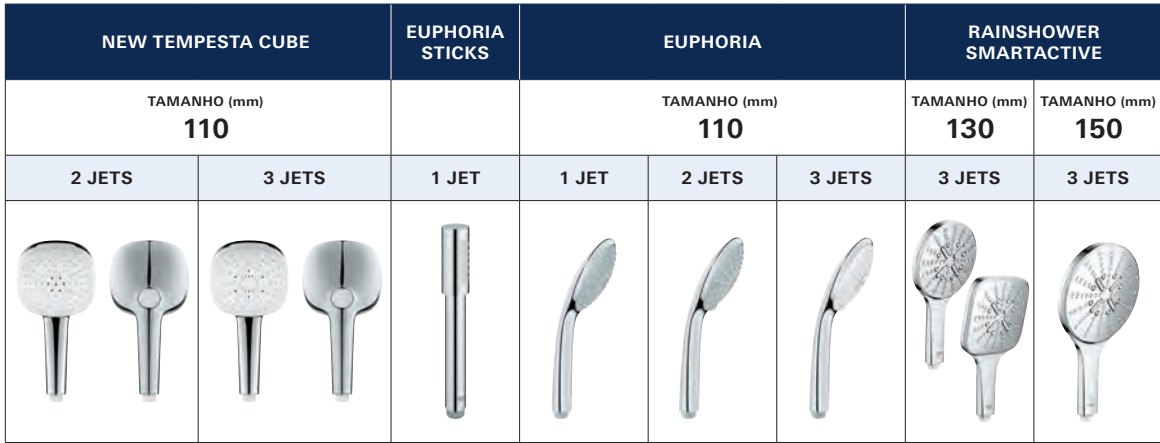

27 572 003	CUBE 27 698 000		27 220 000	27 222 000 CR		
27 571 30E			27 265 00E				
						26 545 000 26 552 000 CUBE	
26 746 003*	27 574 003*	EUPHORIA 27 400 000			27 239 001 BR	26 574 000/LSO 26 582 000/LSO CUBE	26 590 000 CR 26 554 LSO BR

	27 786 003		27 266 001	27 230 001	27 231 001 MG 27 232 001 CH	26 546 000	
						26 547 000	
						26 575 000 CR 26 577 LSO BR	26 592 000 CR 26 592 LSO BR
						26 585 000	
26 748 003*	27 579 003*					26 584 000/LSO	
					27 226 001		
						26 548 000	26 594 000 CR 26 594 LSO BR
		CUBE 27 700 000					
26 908 003*						26 587 000	

		EUPHORIA 27 369 000				26 581 000/LSO	
	27 588 003	27 702 000				26 589 000/LSO	
					27 355 000	26 580 000/LSO	
	27 584 003					26 588 000/LSO	

		26 404 000					
	26 910 003	CUBE 26 405 000