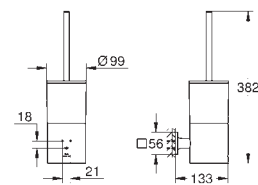

334,35  
534,96  
534,96

**Allure**  
**Porta escova**  
**Montagem na parede**  
Fixação oculta  
Material: vidro / metal

40 965 001

cromado

451,37

**Allure**  
**Prateleira de vidro**  
**Montagem na parede**  
Material: vidro / metal  
Fixação oculta  
Largura 600 mm  
Profundidade 100 mm  
Acabamento **GROHE Long-Life**