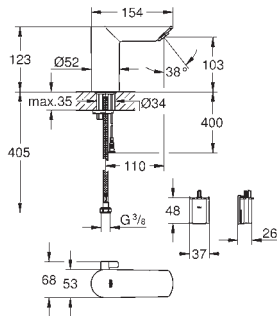

36 451 000

cromado

306,60

Bau Cosmopolitan E
Misturadora de lavatório eletrônica 1/2" com dispositivo de mistura e temperatura ajustável

Com sensor de infravermelho para comunicação bidirecional para monitorização, configuração e manutenção
De lítio de 6V, tipo CR-P2
Duração da bateria: aprox. 7 anos (150 utilizações por dia)
Acabamento **GROHE Long-Life**
GROHE Water Saving para menor consumo e jato perfeito
Caudal máximo (a 3 bar): 5 l/min
Vias de água separadas - sem chumbo e níquel
corpo feito de polímero composto
Ligações flexíveis
Válvula anti-retorno
Filtros anti-sujidade
Com válvula solenóide
Bateria externa
Sistema de instalação rápida
Indicador de bateria fraca
7 programas pré-selecionados
Lavagem Automática
Desinfecção térmica
Modo de limpeza
Funções adicionais e precisas por controlo remoto 36 407
Aprovado pela CE
Classificação de ruído 1, de acordo com a norma DIN4109, certificado incluído
Protecção tipo IP 59