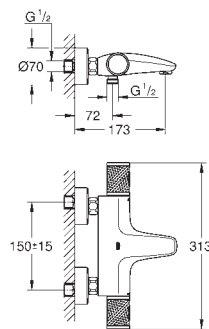

Grotherm 1000 Performance
Termostática de banheira e duche 1/2"
Montagem na parede

Proteção térmica **GROHE CoolTouch**
Acabamento **GROHE Long-Life**
Limitador de temperatura **GROHE SafeStop 38°C**
GROHE SafeStop Plus (opcional) limitador de temperatura a 43°C
Cartucho compacto **GROHE TurboStat** com termoelemento em cera
GROHE ProGrip manípulo com relevo
Corte de águas misturadas integrado
GROHE AquaDimmer Eco com múltiplas funções:
GROHE Eco Button
(botão economizador, para parar o chuveiro)
- regulação de caudal
- inversor banheira/duche
Saída para bicha de chuveiro 1/2"
Perlator tipo „Mousseur“
Válvulas anti-retorno integradas
Filtros anti-sujidade
Rácores em S (150 ± 25)
Espelho metálico
GROHE Water Saving para menor consumo e jato perfeito
Edição Profissional

34 834 001

cromado

283,08