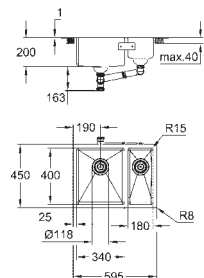

GROHE LAVA-LOUÇAS EM AÇO INOXIDÁVEL

Referência

Cor

P.V.P.R. (€)

31 575 SD1

aço inoxidável

475,16

K700U

Lava-louça em aço inoxidável

Modelo: K700U 80-S 76/45 1.5 lh

Tipo de Instalação: inferior, superior ou à face

Material: aço inoxidável AISI 304 (V2A)

Espessura do material: 1 mm

Acabamento **GROHE Long-Life**

Tipo de acabamento: acetinado

Absorvedor de ruído **GROHE Whisper**

Dimensão mín. móvel: 800 mm

Dimensões: 760 x 450 mm

1 cuba: 500 x 400 x 200 mm

0.5 cuba: 180 x 400 x 140 mm

GROHE FastFixation sistema de rápida instalação

Escorredor à direita

Medida de corte (inferior): 712 x 402 mm (R16)

Medida de corte (superior): 745 x 435 mm (R3)

Escoamento: válvula com cesto Ø 3.5"/Ø90 mm

Inclui: conjunto de escoamento, válvula com cesto e kit de fixação

Opcional: válvula automática (40 986 SD0)

Acessórios de fixação: 10

Acessórios de fixação incluídos (inferior): 10

31 576 SD1

aço inoxidável

440,45

K700U

Lava-louça em aço inoxidável

Modelo: K700U 60-S 59.5/45 1.5 rh

Tipo de Instalação: inferior, superior ou à face

Material: aço inoxidável AISI 304 (V2A)

Espessura do material: 1 mm

Acabamento **GROHE Long-Life**

Tipo de acabamento: acetinado

Absorvedor de ruído **GROHE Whisper**

Dimensão mín. móvel: 600 mm

Dimensões: 595 x 450 mm

1 cuba: 340 x 400 x 200 mm

0.5 cuba: 180 x 400 x 140 mm

Medida exterior: R16 (inferior)/R3 (superior), medida interior: R15

GROHE FastFixation sistema de rápida instalação

Escorredor à esquerda

Medida de corte (inferior): 547 x 402 mm (R16)

Medida de corte (superior): 580 x 435 mm (R3)

Escoamento: válvula com cesto Ø 3.5"/Ø90 mm

Inclui: conjunto de escoamento, válvula com cesto e kit de fixação

Opcional: válvula automática (40 986 SD0)

Acessórios de fixação: 8

31 577 SD1

aço inoxidável

440,45

K700U

Lava-louça em aço inoxidável

Modelo: K700U 60-S 59.5/45 1.5 lh