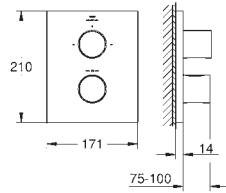

27 618 000 cromado 966,87

Grotherm F
Termostática com inversor de duas via integrado
para banheira ou duche com mais do que uma saída
Para utilização com o Rapido T 35 500 000 adquirido separadamente
Limitador de temperatura **GROHE SafeStop 38°C**
GROHE SafeStop Plus (opcional) limitador de temperatura a 43°C
Manípulo metálico para controlo Aquadimmer com múltiplas funções:
- desligar e controlo do fluxo
- inversor para 2 saídas
3ª saída requer um controlo de volume em separado
Fluxo:
- saída inferior a 50 l/min. a 3 bar
- saída superior esquerda (banheira) 30 l/min. a 3 bar
- saída superior direita (duche) 24 l/min a 3 bar

35 500 000 cromado 307,13
GROHE Rapido T - Elemento encastrável universal para termostáticas

27 619 000 cromado 843,44