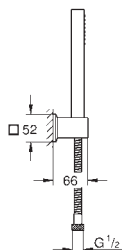

26 886 000	cromado	181,29

Rainshower Aqua Cube Stick
Conjunto de suporte de parede 1 jato

Composto por:

Chuveiro de mão, metálico (26 885 000)

Suporte de parede (26 847 000)

Bicha metálica de 1,5 m (28 417)

GROHE Water Saving limitador de caudal a 9,5 l/min

Jato perfeito com o **GROHE DreamSpray**

Acabamento **GROHE Long-Life**

Sistema anticalcário **SpeedClean**

Guia de água interior para longa duração

Sistema de rotação livre da bicha do chuveiro **TwistStop**