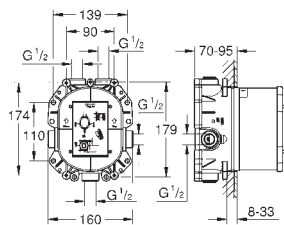

35 500 000

cromado

307,13

GROHE Rapido T Elemento encastrável para termostáticas Usar com Grotherm Special/Grotherm F

Profundidade de instalação 70 - 95 mm
Cartucho compacto GROHE TurboStat com termoelemento em cera
2 saídas superiores 1/2"
Caudal de 50 l/min com 3 saídas 1/2"
Saída inferior só pode ser utilizada com torneira de passagem adicional
Caixa de encastrar incorporada e tampa protetora
Opções de fixação para paredes sólidas ou revestimento em seco
Filtros anti-sujidade e válvulas anti-retorno