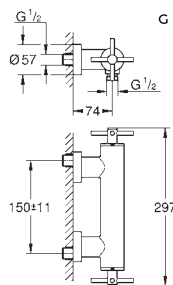

Atrio

Misturadora de duche 1/2"

Montagem na parede

Castelos de discos cerâmicos 1/2", 90°

Acabamento **GROHE Long-Life**

Rácores em S (150 ± 25)

Com manipulados cruzados

Dois conjuntos de tampas diferentes incluídos. Um conjunto com marcação „H”

e „C” e outro conjunto sem marcação.