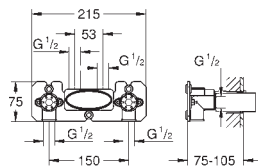

Elemento encastrável para as variantes exteriores/interiores

Montagem na parede

2 saídas de 1/2"

Profundidade de instalação 75-105 mm

Material de vedação incluído

Equipamento de instalação

14 079 XH0

cromado/frosted granite

24,96

SmartControl

Tampas

Composto por:

3 tampas com 3 símbolos diferentes

Compatível com conjunto de sistema de duche Euphoria SmartControl