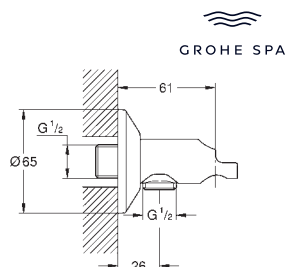

26 842 000

cromado

117,48

Rainshower Aqua
Válvula
Com suporte de parede para chuveiro
Espelho
Porca de ligação 1/2"
Acabamento **GROHE Long-Life**