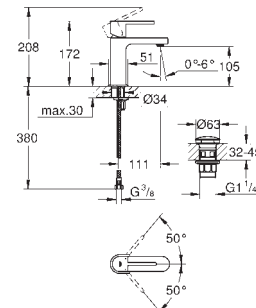

33 163 003

cromado

271,49

GROHE Plus

Monocomando de lavatório 1/2"

Tamanho S

1 furo para instalação
Manipulo metálico
Cartucho de discos cerâmicos **GROHE SilkMove** 28 mm
Com limitador ecológico de temperatura
Acabamento **GROHE Long-Life**
GROHE Water Saving para menor consumo e jato perfeito
Caudal máximo (a 3 bar): 5 l/min
GROHE AquaGuide com mousseur regulável
Sistema de instalação **GROHE FastFixation Plus**
Corpo liso com válvula click clack
Ligações flexíveis