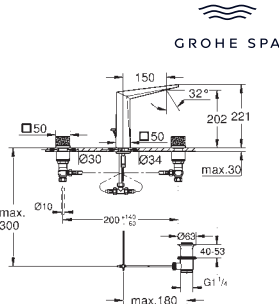

20 670 000	cromado	1.692,36
20 670 DC0	supersteel	2.538,53
20 670 AL0	brushed hard graphite	2.707,77

Allure Brilliant Private Collection
Misturadora de lavatório 1/2" (3 furos) Tamanho L
Manípulos com textura
Castelos de discos cerâmicos 1/2", 90°
Acabamento **GROHE Long-Life**
GROHE Water Saving para menor consumo e jato perfeito
Caudal máximo (a 3 bar): 5 l/min
Bica com mousseur integrado
Válvula automática 1 1/4"
Ligações flexíveis