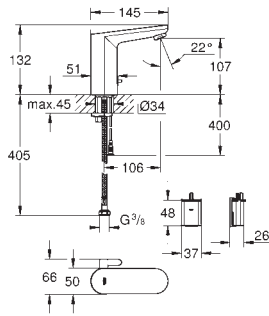

GROHE EUROSMART COSMOPOLITAN

Referência

Cor

P.V.P.R. (€)

36 327 002

cromado

489,49

Eurosmart Cosmopolitan E

Misturadora de lavatório eletrónica 1/2" com dispositivo de mistura e temperatura ajustável

De lítio de 6V, tipo CR-P2

Duração da bateria: aprox. 7 anos (150 utilizações por dia)

GROHE Water Saving para menor consumo e jato perfeito

Caudal máximo (a 3 bar): 5 l/min

Ligações flexíveis

Válvula anti-retorno

Filtros anti-sujidade

Com válvula solenóide

Bateria externa

Indicador de bateria fraca

7 programas pré-selecionados

Lavagem Automática

Desinfecção térmica

Modo de limpeza

Funções adicionais e precisas por controlo remoto 36 407

Protecção tipo IP 59

Substitui 36 327 001

19 381 000

cromado

244,43