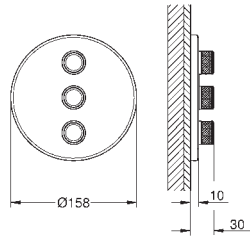

GROHE SPA

GROHE TERMOSTÁTICAS SPA

SPA DUCHE

Referência Cor P.V.P.R. (€)

29 122 000	cromado	475,03
29 122 DC0	supersteel	665,04
29 122 GL0	cool sunrise	712,55
29 122 DA0	warm sunset	712,55
29 122 DL0	brushed warm sunset	760,04
29 122 A00	hard graphite	712,55
29 122 AL0	brushed hard graphite	760,04

Grotherm SmartControl
Elemento exterior de 3 saídas

Elemento exterior

GROHE Rapido SmartBox 35 600/35 604/35 601

Espessura de perfil: 10 mm

Acabamento **GROHE Long-Life**

SmartControl pressionar para LIGAR-DESLIGAR, rodar para ajustar o caudal

Símbolos permutáveis

GROHE ProGrip manípulo com relevo

Diferentes saídas funcionam simultaneamente

Sem elemento encastrável

Desempenho do fluxo:

Saída D = 28 l/min

Saída E = 28 l/min

Saída A = 28 l/min

Saída D+E+A = 65 l/min

Redutor de caudal opcional no âmbito da certificação CALGreen

35 604 000		93,59
Elemento encastrável universal GROHE Rapido SmartBox Edição Profissional