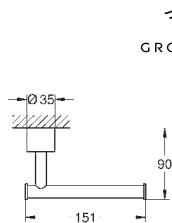

GROHE SPA
40 891 000
40 891 DC0
40 891 GL0
40 891 DA0
40 891 AL0

cromado
supersteel
cool sunrise
warm sunset
brushed hard graphite

161,57
226,20
242,36
242,36
258,52

Atrio
Porta rolos
Material: metal
Fixação oculta
Sem tampa
Acabamento **GROHE Long-Life**