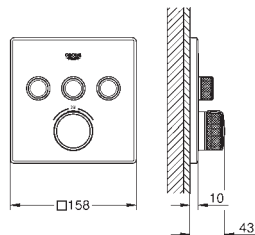

102167 KF0 0 phantom black 1.089,89

Idem, exclusivo Profissional

35 604 000 93,59

Elemento encastrável universal GROHE Rapido SmartBox
Edição Profissional