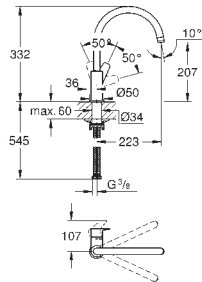

31 367 001

cromado

131,89

BauEdge

Monocomando de lava-louça 1/2"

Bica alta
Acabamento **GROHE Long-Life**
Cartucho de discos cerâmicos GROHE Long-Life 28 mm
Vias de água separadas - sem chumbo e níquel
Bica com mousseur
Bica giratória
Ângulo de 360°
Ligações flexíveis
Conjunto de fixação metálico
Caudal máximo (a 3 bar): 11.5 l/min