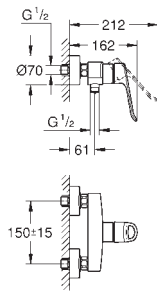

25 242 003

cromado

142,65

Eurosmart

Monocomando de duche 1/2"
Montagem na parede

Manipulo metálico com loop

Comprimento do manipulo de 115 mm

Cartucho de discos cerâmicos **GROHE SilkMove** 35 mm

Limitador ecológico de caudal

Com limitador ecológico de temperatura

Saída inferior para duche de 1/2" com válvula anti-retorno integrada

Rácores em S (150 ± 25)

Espelhos metálicos

Válvulas anti-retorno

Edição Profissional