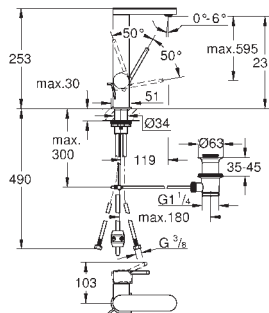

Bica giratória com encaixe fácil

Ângulo de 90°

Corpo liso com válvula click clack

**Ligações flexíveis**

23 843 003

cromado

441,17

23 843 DC3