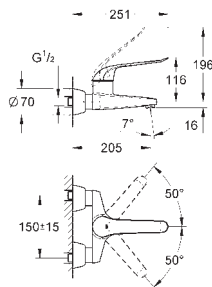

32 778 000

cromado

351,01

Euroeco

Monocomando de lavatório 1/2"
Tamanho XL

Montagem na parede

Acabamento **GROHE Long-Life**

Cartucho de discos cerâmicos **GROHE SilkMove** 46 mm

Caudal máximo (a 3 bar): 8 l/min

Limitador ecológico de caudal

limitador de temperatura regulável

Caudal mínimo regulável 2,5 l/min

Perlator com saída laminar

Bica de fundição

Manípulo metálico

Comprimento do manípulo de 170 mm

Rácores em S (150 ± 25)