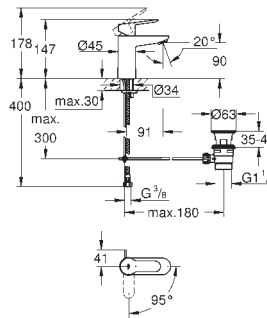

23 559 000

cromado

84,53

BauEdge
Monocomando de lavatório 1/2"
Tamanho S

Manípulo metálico
GROHE Long-Life ES 28 mm cartucho cerâmico com poupança de energia - função cold start
Com limitador de temperatura integrado
Acabamento **GROHE Long-Life**
GROHE Water Saving para menor consumo e jato perfeito
Caudal máximo (a 3 bar): 5 l/min
Sistema de instalação rápida
Válvula automática 1 1/4"
Ligações flexíveis