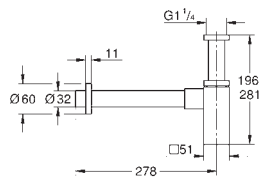

29 804 000 54,48

**Idem, Ligação soldada de Ø 22 mm**

22 012 000 cromado 65,39

22 012 DC0 supersteel 91,53

22 012 AL0 brushed hard graphite 104,61

**Eurocube**  
**Torneira de esquadria 1/2"**

Ligação à parede 1/2"  
Saída para água misturada 3/8"  
Cartucho  
Manípulo metálico