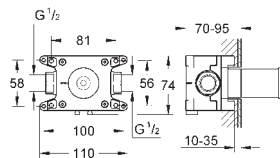

35 028 000

185,16

GROHE Rapido C
Encastrável para controlo de volume

Para instalação da rede do sistema de duche Grohtherm Personalizado
Membrana à prova de água para vedação da parede
Para instalação em alvenaria e pladur
Fluxo:
55 l/min. a 3 bar
Profundidade de instalação 70 - 95 mm