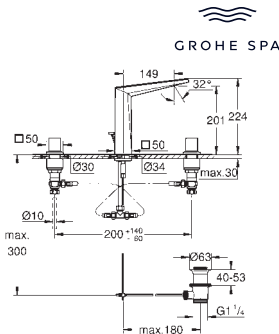

20 668 000	cromado	3.431,56
20 668 DC0	supersteel	5.433,31
20 668 AL0	brushed hard graphite	5.719,27

Allure Brilliant Private Collection
Misturadora de lavatório 1/2" (3 furos) Tamanho L
Manípulos Caesarstone em branco
Bica com incrustações em pedra Ática Caesarstone branca
Castelos de discos cerâmicos 1/2", 90°
Acabamento **GROHE Long-Life**
GROHE Water Saving para menor consumo e jato perfeito
Caudal máximo (a 3 bar): 5 l/min
Bica com mousseur integrado
Válvula automática 1 1/4"
Ligações flexíveis