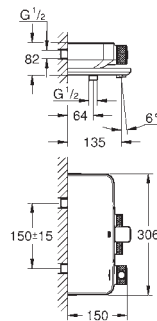

102169 KF0 0

phantom black

681,19

Idem, exclusivo Profissional

34 718 000

cromado

534,67

**Grotherm SmartControl**