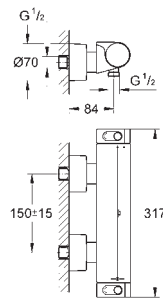

GROHE GROHTHERM 2000

Referência

Cor

P.V.P.R. (€)

34 169 001

cromado

352,73

Grohtherm 2000

Termostática de duche 1/2"

100% GROHE CoolTouch consiste em excêntricos isolados com escudos CoolTouch

Limitador de temperatura **GROHE SafeStop 38°C**

GROHE SafeStop Plus (opcional) limitador de temperatura a 43°C

Cartucho compacto **GROHE TurboStat** com termoelemento em cera

Limitador ecológico de caudal **GROHE EcoButton**

Castelos de discos cerâmicos 1/2", 180°

Saída para bicha de chuveiro 1/2"

Válvulas anti-retorno integradas

Upgrade opcional: GROHE saboneteira EasyReach (18 608 001)

GROHE Water Saving para menor consumo e jato perfeito