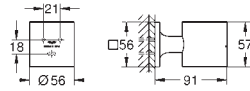

GROHE SPA

GROHE
ALLURE

SPA CASA DE
BANHO

Referência

Cor

P.V.P.R. (€)

GROHE SPA

40 278 001
40 278 GN1
40 278 DL1

cromado
brushed cool sunrise
brushed warm sunset

153,80
246,08
246,08

Allure
Suporte

Compatível com copo 40 882 000 ou dispensador de sabão 40 886 xx0 (por favor encomende separadamente)

Material: metal
Fixação oculta

Acabamento **GROHE Long-Life**