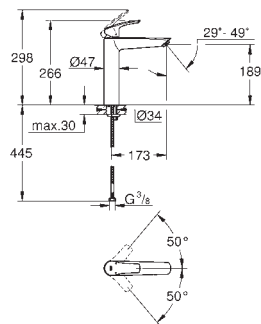

23 971 003

cromado

249,91

23 971 2433

matte black

324,87

Eurosmart

Monocomando de lavatório 1/2"

Tamanho XL

Para lavatórios altos

1 furo para instalação

Manípulo metálico

Cartucho de discos cerâmicos **GROHE SilkMove** 28 mm

Limitador ecológico de caudal

Com limitador ecológico de temperatura

Acabamento **GROHE Long-Life**

GROHE Water Saving para menor consumo e jato perfeito

Caudal máximo (a 3 bar): 5 l/min

GROHE AquaGuide com mousseur regulável

GROHE FastFixation sistema de rápida instalação

Corpo liso

Ligações flexíveis

Edição Profissional