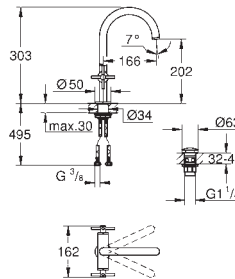

Referência

Cor

P.V.P.R. (€)

GROHE SPA

- 24 368 000
- 24 368 DC0
- 24 368 GL0
- 24 368 DA0
- 24 368 AL0

- cromado
- supersteel
- cool sunrise
- warm sunset
- brushed hard graphite

- 2.129,84
- 2.981,77
- 3.194,75
- 3.194,75
- 3.407,73

Atrio
Monocomando de banheira, montagem no chão
Elemento exterior

Para instalar com 45 984 001

Sem elemento encastrável

Cartucho de discos cerâmicos **GROHE SilkMove** 35 mm

Inversor automático: banheira/duche

Bica com mousseur

Comprimento 301 mm

Com suporte para chuveiro

Chuveiro de mão Rainshower Aqua Stick (26 866)

Bicha de chuveiro de 1,25 m

- 45 984 001

cromado

638,31

Elemento encastrável 1/2"

GROHE SPA

- 20 658 000
- 20 658 DC0
- 20 658 GL0
- 20 658 DA0
- 20 658 AL0

- cromado
- supersteel
- cool sunrise
- warm sunset
- brushed hard graphite

- 367,21
- 514,09
- 550,81
- 550,81
- 587,55

Atrio
Torneira de lavatório 1/2"

Castelo de discos cerâmicos 1/2", 90°

Acabamento **GROHE Long-Life**

GROHE Water Saving para menor consumo e jato perfeito

Caudal máximo (a 3 bar): 5 l/min

Sistema de instalação rápida

Perlator tipo „Mousseur“

Bica fixa de fundição

GROHE SPA

- 21 145 000
- 21 145 DC0
- 21 145 GL0
- 21 145 DA0
- 21 145 AL0

- cromado
- supersteel
- cool sunrise
- warm sunset
- brushed hard graphite

- 587,55
- 822,56
- 881,31
- 881,31
- 940,07

Atrio
Monobloco de lavatório 1/2" Tamanho L

Castelos de discos cerâmicos 1/2", 90°

GROHE Water Saving para menor consumo e jato perfeito

Caudal máximo (a 3 bar): 5 l/min

Sistema de instalação rápida

Bica giratória

Perlator tipo „Mousseur“

Bica ajustável para rotação 0° / 150° / 360°

Válvula click-clack 1 1/4"

Ligações flexíveis

Com manipulós laterais

Dois conjuntos de tampas diferentes incluídos. Um conjunto com marcação „H“ e „C“ e outro conjunto sem marcação.

GROHE SPA

- 21 144 000
- 21 144 DC0
- 21 144 GL0
- 21 144 DA0
- 21 144 AL0

- cromado
- supersteel
- cool sunrise
- warm sunset
- brushed hard graphite