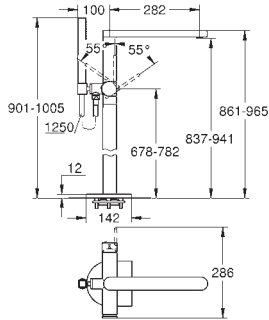

23 846 003 cromado 2.063,32
23 846 DC3 supersteel 2.888,64
23 846 AL3 brushed hard graphite 3.301,31

**GROHE Plus
Monocomando de banheira 1/2", Montagem no chão
Elemento exterior**

45 984 001
Sem elemento encastrável
Cartucho de discos cerâmicos **GROHE SilkMove** 35 mm
Com limitador ecológico de temperatura
Acabamento **GROHE Long-Life**
Inversor automático: banheira/duche
bica com mousseur laminar
Projeção 282 mm
Válvula anti-retorno integrada na saída da bicha de chuveiro 1/2"
Com suporte para chuveiro
Chuveiro de mão Euphoria Cube 6,6 l/min
Bicha de chuveiro de 1,25 m (28 362)
Pressão mínima 1,0 bar

45 984 001 cromado 638,31
Elemento encastrável 1/2"

13 404 003 cromado 190,04
13 404 DC3 supersteel 266,05
13 404 AL3 brushed hard graphite 304,07

**GROHE Plus
Bica de banheira 1/2"
Montagem na parede**

Acabamento **GROHE Long-Life**
Mousseur laminado
Rosca macho 1/2"
Comprimento 168 mm