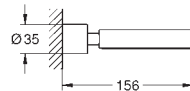

GROHE SPA

40 885 GL0
40 885 DA0
40 885 AL0

cool sunrise
warm sunset
brushed hard graphite

159,73
159,73
170,39

**Atrio
Suporte**

Compatível com saboneteira 40 883 000 ou suporte para secador de cabelo 40 964 001 (encomendar separadamente)

Material: metal
Fixação oculta

Acabamento **GROHE Long-Life**