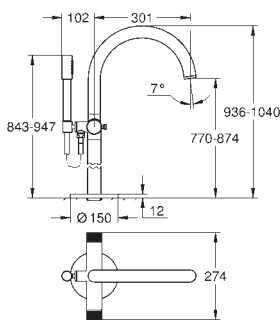

25 229 000	cromado	3.672,57
25 229 DC0	supersteel	5.141,60
25 229 GL0	cool sunrise	5.508,81
25 229 DA0	warm sunset	5.508,81
25 229 AL0	brushed hard graphite	5.876,07

Atrio Private Collection
Misturadora de banheira e duche 1/2"
Montagem no chão com colunas de 76,5 cm.
Elemento exterior
45 984 001
Sem elemento encastrável
Castelos de discos cerâmicos 1/2", 90°
Acabamento **GROHE Long-Life**
Inversor automático: banheira/duche
Comprimento 301 mm
Válvula anti-retorno integrada na saída da bicha de chuveiro 1/2"
Chuveiro de mão com suporte
Bicha de chuveiro de 1,25 m (28 362)
Válvulas anti-retorno
Manipulos com elementos encastráveis, podem ser combinados com 48 460 000 ou 48 461 000

45 984 001	cromado	638,31

Elemento encastrável 1/2"

48 460 000		428,95

Atrio Private Collection
Elementos embutidos feitos de White Attica Caesarstone
Pode ser combinado com a Atrio Private Collection:
Misturadora de lavatório (3 furos) Tamanho M 20 595
Misturadora de lavatório de parede (3 furos) 20 589
Misturadora de banho 25 229
Caesarstone é um material composto por quartzo. Estruturas e texturas na superfície podem variar e são únicas.