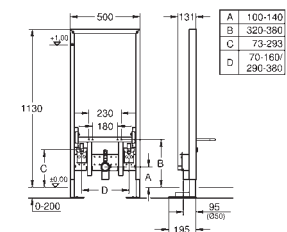

38 581 001

558,01

Rapid SL

Sistema de instalação para bidé 1,13 m

Para instalação autoportante, à frente de paredes sólidas ou dentro de partições de parede em gesso cartonado
Armação em aço galvanizado, autoportante
Totalmente pré-montado
Ligações ajustáveis em altura
Bloqueio em altura
2 cavilhas e porcas para fixar bidé
Curva de descarga Ø 50 mm
Juntas de Ø 32 mm
2 rácores de ligação de 1/2" DN 15
Para instalação na parede deve encomendar o esquadro de fixação 38 558 00M (vendido separadamente)