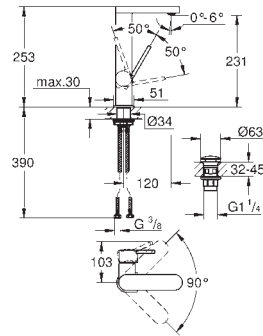

23 873 003

cromado

380,08

GROHE Plus

Monocomando de lavatório 1/2"

Tamanho L

1 furo para instalação

Manípulo metálico

Cartucho de discos cerâmicos **GROHE SilkMove** 28 mm

Com limitador ecológico de temperatura

Acabamento **GROHE Long-Life**

GROHE Water Saving para menor consumo e jato perfeito

Caudal máximo (a 3 bar): 5 l/min

Mousseur **SpeedClean**

GROHE AquaGuide com mousseur regulável

Sistema de instalação rápida

Bica giratória com encaixe fácil

Ângulo de 90°

Corpo liso com válvula click clack

Ligações flexíveis