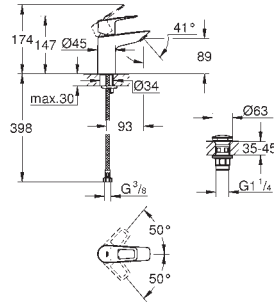

23 878 001

cromado

97,97

BauLoop
Monocomando de lavatório 1/2"
Tamanho S

1 furo para instalação
Manípulo metálico
Cartucho de discos cerâmicos GROHE Long-Life 28 mm
Com limitador ecológico de temperatura
Acabamento **GROHE Long-Life**
Vias de água separadas - sem chumbo e níquel
GROHE Water Saving para menor consumo e jato perfeito
Caudal máximo (a 3 bar): 5 l/min
Sistema de instalação rápida
Corpo liso com válvula click-clack 1 1/4"
Ligações flexíveis
Edição Profissional

23 337 001

cromado

91,32

Idem, sem válvula click-clack 1 1/4"