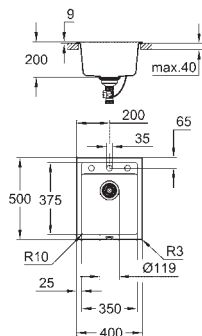

GROHE LAVA-LOUÇAS COMPOSITE

Referência

Cor

P.V.P.R. (€)

31 650 AP0

granite black

376,05

K700

Lava-louça Composite

Modelo: K700 50-C 40/50 1.0

Tipo de instalação: superior

Material: quartzo composite

Absorvedor de ruído **GROHE Whisper**

Dimensão mín. móvel: 500 mm

Dimensões: 400 x 500 mm

1 cuba: 350 x 375 x 200 mm

Sistema de montagem **GROHE FastFixation**

Medidas de corte: 380 x 480 mm

Inclui: válvula automática, conjunto de escoamento, válvula com cesto e kit de montagem

Opcional: válvula automática (40 986 SD0)

Acessórios de fixação: 6

Resistente ao calor até 180° C