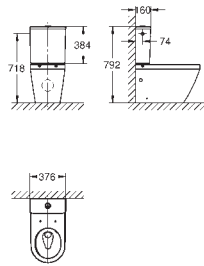

102501 SH0 0

alpine white

116,72

Euro Ceramic

Assento com soft close

Com tampa

Função de remoção rápida

Amovível

Material: duroplast

Inclui kit de fixação

Dobradiças de aço inoxidável

Facilidade de fixação

Peso máximo 150 kg

Compatível com todas as cerâmicas Euro 102 485 SH00, 102 486 SH00, 102 488 SH00 e 102 489 SH00

novο