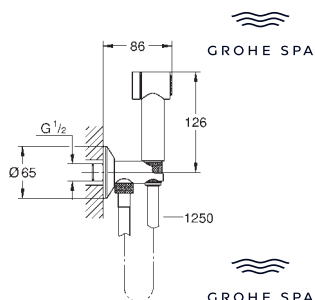

26 841 000

cromado

242,79

Rainshower Aqua
Conjunto de suporte de parede com curva de saída 1 jato
Composto por:
Chuveiro de mão com controlo trigger (26 839)
Válvula com suporte de chuveiro integrado (26 842)
Bicha de chuveiro Silverflex Long-Life 1250 mm (26 335)
Acabamento **GROHE Long-Life**
Sistema anticalcário **SpeedClean**
Sistema de rotação livre da bicha do chuveiro **TwistStop**

26 839 000

cromado

97,89

Rainshower Aqua
Chuveiro de mão 1 jato
Material: metal
Acabamento **GROHE Long-Life**
Sistema anticalcário **SpeedClean**
Sistema de montagem universal: adaptável a todas as bichas de chuveiro standard