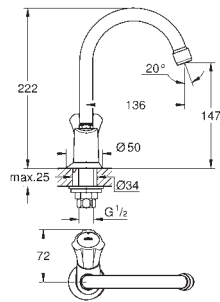

20 393 001

cromado

91,05

Costa L
Torneira de lavatório 1/2"
Isolamento térmico
Indicador azul
Castelos de longa duração
Bica giratória com mousseur
Rosca de ligação 1/2"