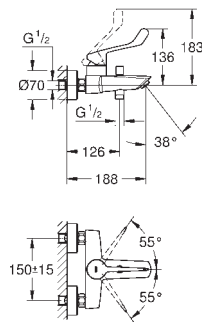

Edição Profissional

25 243 003

cromado

163,83

**Eurosmart**

**Monocomando de banheira e duche 1/2"**

**Montagem na parede**

Manípulo metálico