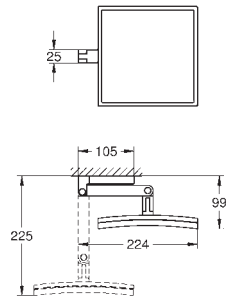

40 808 000

cromado

273,27

Selection Cube

Espelho de maquilhagem

Material: vidro / metal

Montagem na parede

Fixação oculta

Ampliação 3x

Acabamento **GROHE Long-Life**