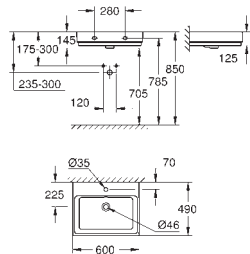

39 473 00H

alpine white

311,84

Cube Ceramic Lavatório 60

Suspensão na parede
1 furo central, 2 orifícios laterais pré-perfurados
Com overflow
600 x 490 mm
Cerâmica
GROHE PureGuard revestimento antiaderente e antibacteriano
16 peças por palete