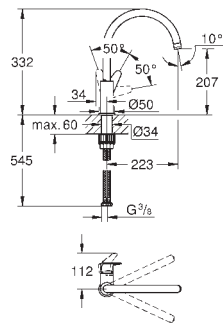

31 536 001

cromado

131,89

BauCurve

Monocomando de lava-louça 1/2"

Bica alta
Acabamento **GROHE Long-Life**
Cartucho de discos cerâmicos GROHE Long-Life 28 mm
Vias de água separadas - sem chumbo e níquel
Bica com mousseur
Bica giratória
Ângulo de 360°
Ligações flexíveis
Conjunto de fixação metálico
Caudal máximo (a 3 bar): 11.5 l/min
Pressão mínima 1,0 bar