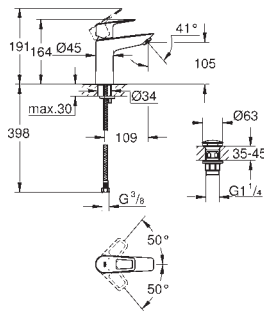

23 886 001

cromado

118,01

BauLoop
Monocomando de lavatório 1/2"
Tamanho M

1 furo para instalação
Manípulo metálico
Cartucho de discos cerâmicos GROHE Long-Life 28 mm
Com limitador ecológico de temperatura
Acabamento **GROHE Long-Life**
Vias de água separadas - sem chumbo e níquel
GROHE Water Saving para menor consumo e jato perfeito
Caudal máximo (a 3 bar): 5 l/min
Sistema de instalação rápida
Corpo liso com válvula click-clack 1 1/4"
Ligações flexíveis
Edição Profissional

23 917 001

cromado

112,80

Idem, sem válvula click-clack 1 1/4"