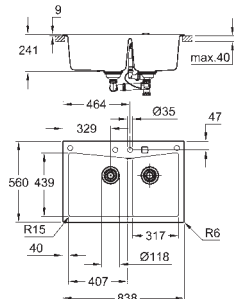

31 657 AP0

granite black

503,27

K700

Lava-louça Composite

Modelo: K700 90-C 83.8/55.9 2.0

Tipo de instalação: superior standard e inferior

Material: quartzo composite

Absorvedor de ruído **GROHE Whisper**

Dimensão mín. móvel: 900 mm

Dimensões: 838 x 559 mm

1 cuba: 406 x 438 x 241 mm

1 cuba: 316 x 438 x 241 mm

Sistema de montagem **GROHE FastFixation**

Escorredor à direita

Medidas de corte (superior): 818 x 539 mm

Medidas de corte (instalação inferior): 757 x 437 mm

Inclui: válvula automática, conjunto de escoamento, válvula com cesto e kit de montagem

Opcional: válvula automática (40 986 SD0)

Acessórios de fixação: 9

Resistente ao calor até 180° C