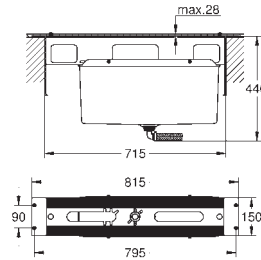

29 037 000

1.068,68

Combinação de banheira e duche (5 furos)
Montagem em bancada

Caixa de escoamento e ligação de descarga
Tampas para cobrir as fixações dos parafusos vêm sempre em cromado