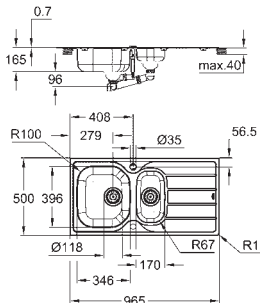

31 562 SD1

aço inoxidável

277,32

Bau

Conjunto de lava-louça e torneira de cozinha

Composto por:

K200 Lava-louça em aço inoxidável com escorredor (31 552 SD1)

Tipo de instalação: superior

BauEdge Monocomando de lava-louça (31 367 001)

Bica alta

1 furo para instalação

Acabamento **GROHE Long-Life**

Cartucho de discos cerâmicos GROHE Long-Life 28 mm

Vias de água separadas - sem chumbo e níquel

Perlator tipo „Mousseur“

Bica giratória

Ângulo de 360°

Ligações flexíveis

GROHE FastFixation sistema de rápida instalação

Inclui: válvula automática, conjunto de escoamento, válvula com cesto e kit de montagem

Opcional: válvula automática (40 986 SD0)

Acessórios de fixação: 14