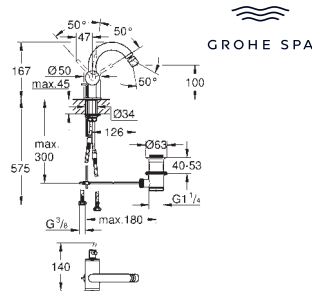

Referência	Cor	P.V.P.R. (€)
24 364 000	cromado	624,27
24 364 DC0	supersteel	873,97
24 364 GL0	cool sunrise	936,39
24 364 DA0	warm sunset	936,39
24 364 AL0	brushed hard graphite	998,81

Atrio
Monocomando de bidé 1/2"
Tamanho S
Cartucho de discos cerâmicos GROHE SilkMove 28 mm
Com limitador ecológico de temperatura
Válvula automática 1 1/4"
Ligações flexíveis