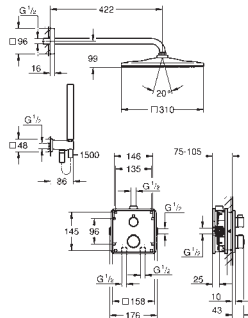

GROHE GROHTHERM ELEMENTOS EXTERIORES 2 VIAS

Referência

Cor

P.V.P.R. (€)

34 870 000

cromado

1.250,17

Grotherm

Conjunto de duche com Rainshower Mono 310 Cube

Composto por:

Misturadora termostática de duche encastrável para 2 saídas com inversor integrado (24 079)

Elemento encastrável GROHE Rapido SmartBox universal, 1/2" (35 604)

Conjunto de chuveiro de parede Rainshower Mono 310 Cube (26 563) com braço de chuveiro horizontal 422 mm (26 145)

Chuveiro de mão Euphoria Cube Stick, 1 jacto (27 698)

Curva de saída 1/2" com suporte (26 659)

Bicha Silverflex 1.500 mm (28 364)

Regulador de caudal opcional 9.5 l/min incluindo para chuveiro de mão e chuveiro de parede

34 871 000

cromado

964,84