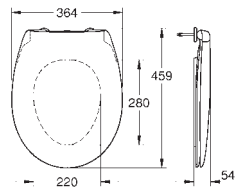

Referência	Cor	P.V.P.R. (€)
	39 923 000 Bau Ceramic Assento com soft close slim Com tampa Design Slim Função de remoção rápida Amovível Material: duroplast Inclui kit de fixação Dobradiças de aço inoxidável Facilidade de fixação Peso máximo 150 kg Compatível com Bau Ceramic 39 349 000 e 39 429 000	alpine white	118,89
	39 492 000 Bau Ceramic Assento para sanita Com tampa Função de remoção rápida Amovível Material: duroplast Inclui kit de fixação Dobradiças de aço inoxidável Facilidade de fixação Peso máximo 150 kg Compatível com todas as sanitas Bau excepto 39 910 000 168 peças por palete	alpine white	61,35
	39 493 000 Bau Ceramic Assento com soft close Com tampa Função de remoção rápida Amovível Material: duroplast Inclui kit de fixação Dobradiças de aço inoxidável Facilidade de fixação Compatível com todas as sanitas Bau excepto 39 910 000 168 peças por palete	alpine white	109,96
	39 433 000 Bau Ceramic Bidé suspenso Para torneiras de um furo Com overflow Cerâmica 16 peças por palete	alpine white	228,13
	39 432 000 Bau Ceramic Bidé Para torneiras de um furo Com overflow Inclui kit de fixação Cerâmica 12 peças por palete	alpine white	238,95