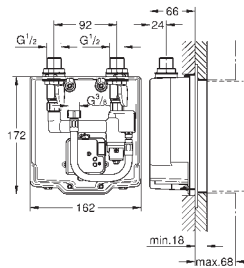

36 337 001

170,27

**Euroeco Cosmopolitan E  
Elemento encastrável**

Para instalação com água pré-misturada ou fria  
Caixa encastrável 192 x 95 x 240 mm  
Torneira de corte  
36 410 000, 36 334 SD0, 36 335 SD0, 36 273 000  
Permite a impermeabilização da construção da parede em redor do corpo  
Com manga de vedação