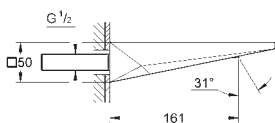

Referência

Cor

P.V.P.R. (€)

13 485 000
13 485 DC0
13 485 ALO

cromado
supersteel
brushed hard graphite

438,00
613,20
700,80

Allure Brilliant
Bica de banheira 1/2"
Montagem na parede
Comprimento da bica 161 mm
Bica com mousseur integrado