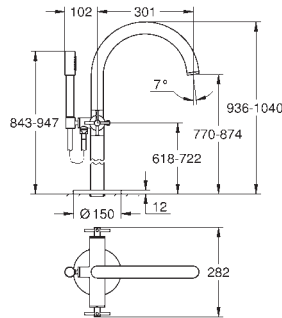

Atrio

Misturadora de banheira e duche 1/2"

Montagem no chão com colunas de 76,5 cm.

Elemento exterior

45 984 001

Sem elemento encastrável

Castelos de discos cerâmicos 1/2", 90°

Inversor automático: banheira/duche

Bica com mousseur

Comprimento 301 mm

Válvula anti-retorno integrada na saída da bica de chuveiro 1/2"

Chuveiro de mão Rainshower Aqua Stick (26 866)

Com suporte para chuveiro

Bica de chuveiro de 1,25 m (28 362)

Com manípulos cruzados

Dois conjuntos de tampas diferentes incluídos. Um conjunto com marcação „H“ e „C“ e outro conjunto sem marcação.

45 984 001

cromado

638,31

Elemento encastrável 1/2"

29 397 000
29 397 DC0
29 397 GL0
29 397 DA0
29 397 ALO

cromado
supersteel
cool sunrise
warm sunset
brushed hard graphite

128,52
179,93
192,79
192,79
205,64