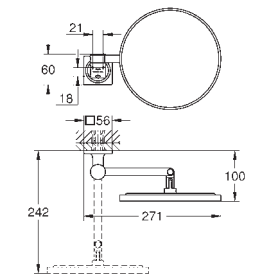

Allure
Espelho de maquiagem
Montagem na parede
Ampliação: 7x
Material: vidro / metal
Fixação oculta
Acabamento **GROHE Long-Life**