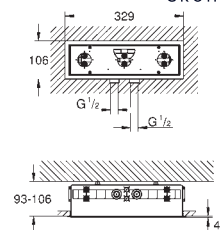

26 739 000

Rainshower Aqua
Encastrável para chuveiros de teto

Pronto para 2 vias de água (inclui 2 x ligação 1/2", guia de água, material de instalação e material de vedação para outras combinações)

Guia de água interior para longa duração