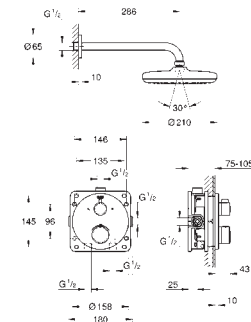

NOVO

103996 000 0

cromado

875,91

**Grotherm**

**Conjunto de duche com Tempesta 250**

Composto por:

Termostática de duche de 2 saídas com inversor integrado (24 076)  
Conjunto de chuveiro de teto Tempesta 250 (26 668) incluindo braço de duche horizontal 380 mm  
Chuveiro de mão Tempesta 110 2 jatos (26 161)  
Curva de saída 1/2" com suporte de parede para chuveiro (28 679)  
Bicha de chuveiro Rotaflex 1500 mm 1/2" x 1/2" (28 409)  
Requer elemento encastrável universal GROHE Rapido SmartBox, 1/2" (35 604), encomendar separadamente  
Combinação perfeita com a estrutura de duche GROHE Rapido mono (103 993 9990)  
Edição Profissional