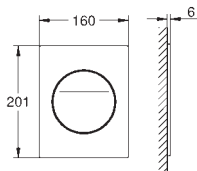

GROHE SPA

MÓDULO DE VIDRO E PLACAS DE ACIONAMENTO

SPA CASA DE
BANHO

Referência

Cor

P.V.P.R. (€)

novo

104645 000 0	cromado	222,32
104645 SD0 0	aço inoxidável	576,65
104645 LS0 0	moon white	576,65
104645 MV0 0	White Attica Caesarstone	833,72
104645 GL0 0	cool sunrise	416,87
104645 DA0 0	warm sunset	416,87
104645 AL0 0	brushed hard graphite	416,87
104645 AU0 0	Vanilla Noir Caesarstone	833,72
104645 KF0 0	phantom black	305,69

Placa de descarga com Silk Motion

Para acionamento de dupla descarga

Válvulas de descarga pneumáticas

Instalação vertical

160 x 201 mm

Em ABS

Acabamento **GROHE Long-Life**

GROHE Water Saving para menor consumo e jato perfeito

Para combinação com Rapid SL e Uniset com autoclismo GD 2, estrutura slim e estrutura 80 mm

Compatível com a descarga automática da Sensia Arena, Sensia Pro e Hygiene

De lítio de 6V, tipo CR-P2

Duração da pilha: 4 anos para um agregado familiar de 3 pessoas

(aprox. 17000 descargas)

Aviso do estado da bateria

Lavagem Automática

Modo de limpeza

Para alimentação elétrica, encomendar o transformador 42 470 000