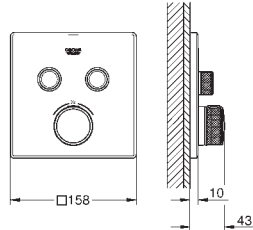

Grotherm SmartControl
Termostática encastrável com 2 saídas

Elemento exterior

GROHE Rapido SmartBox (35 600/35 604)

Acabamento **GROHE Long-Life**

SmartControl pressionar para LIGAR-DESLIGAR, rodar para ajustar o caudal

Símbolos permutáveis

Cartucho compacto **GROHE TurboStat** com termoelemento em cera

GROHE ProGrip manípulo com relevo

Limitador de temperatura **GROHE SafeStop 38°C**

GROHE SafeStop Plus (opcional) limitador de temperatura a 43°C / 46°C

Filtros anti-sujidade e válvulas anti-retorno

Diferentes saídas funcionam simultaneamente

Sem elemento encastrável

Desempenho de fluxo:

Saída B = 24 l/min

Saída C = 26 l/min

Saída B+C = 29 l/min

35 604 000
Elemento encastrável universal GROHE Rapido SmartBox
Edição Profissional

93,59

102166 KF0 0	phantom black	1.007,63

Idem, exclusivo Profissional