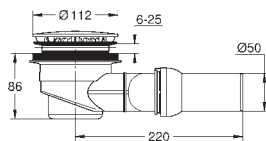

Ø 112 mm

Descarga ao chão

Acabamento **GROHE Long-Life**

49 534 000

cromado

70,11

49 534 SH0

alpine white