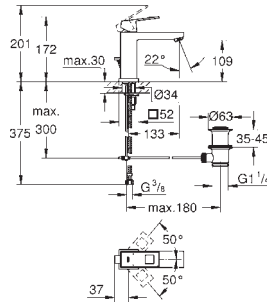

23 445 000  
23 445 DC0  
23 445 AL0

cromado  
supersteel  
brushed hard graphite

300,83  
421,15  
481,31

**Eurocube**

**Monocomando de lavatório 1/2"**

**Tamanho M**

Cartucho de discos cerâmicos **GROHE SilkMove** 28 mm