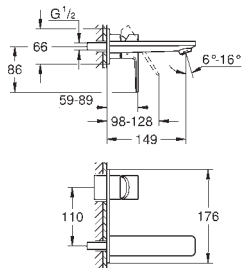

19 409 001	cromado	331,04
19 409 DC1	supersteel	463,45
19 409 AL1	brushed hard graphite	529,65

Lineare
Monocomando de lavatório (2 furos) Tamanho M
Montagem na parede
Elemento exterior
23 571 000 / 32 635 000
Sem elemento encastrável
Espelho metálico
Manipulo metálico
Acabamento **GROHE Long-Life**
GROHE Water Saving para menor consumo e jato perfeito
Caudal máximo (a 3 bar): 5 l/min
GROHE AquaGuide com mousseur regulável
Distância entre centros 110 mm
Comprimento 149 mm
Pressão mínima 1,0 bar

23 444 001	cromado	358,23
23 444 DC1	supersteel	501,52
23 444 AL1	brushed hard graphite	573,17

Idem, projeção 207 mm

23 571 000		322,49

Encastrável para misturadoras de lavatório de 2 furos