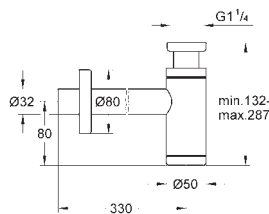

#### Válvula automática de banheira

Espelho

Válvula automática de banheira

Elemento de fixação

Para combinar com Talentofill 28 939/ 28 943

|            |                       |        |
|------------|-----------------------|--------|
| 28 912 000 | cromado               | 120,27 |
| 28 912 DC0 | supersteel            | 168,37 |
| 28 912 AL0 | brushed hard graphite | 192,43 |