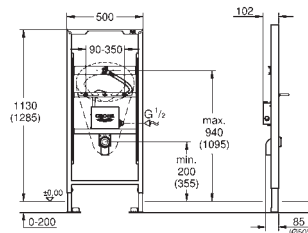

39 376 000

415,32

Rapid SL

Sistema de instalação para urinol com sensor de temperatura
Altura 1,13 e 1,30 m

Pode ser utilizado à frente de paredes sólidas, bem como à frente ou dentro de partições de parede em gesso cartonado

Armação em aço galvanizado, autoportante

Para revestimento em seco, totalmente pré-montado

Ligações do módulo reguláveis em altura

Ajuste rápido de altura

Acessórios de fixação

Certificação TÜV

Curva de descarga Ø 50 mm

Cavilhas M8 para fixação da louça

Acessórios de entrada de água e escoamento

Caixa de montagem para encastrar

Alimentação da água com válvula de corte e tubo de purga

Para o sensor T eletrônico deve encomendar o conjunto de instalação 39 368 000 ou 39 369 000 (vendido separadamente)

Para instalação na parede deve encomendar o esquadro de fixação 38 558 00M (vendido separadamente)