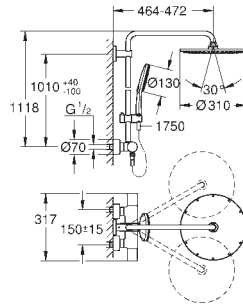

27 968 001

cromado

1.376,08

Rainshower SmartActive 310

Sistema de duche com termostática

Composto por:

Braço de chuveiro 450 mm

Termostática

Permite alternar entre:

Chuveiro de teto Rainshower Cosmopolitan 310

Caudal máximo (a 3 bar): 9,5 l/min

Material: metal

Rótula orientável

Ângulo de rotação de $\pm 15^\circ$

Chuveiro de mão Rainshower SmartActive 130

Caudal máximo (a 3 bar): 8,5 l/min

Com suporte ajustável em altura

Bicha flexível Silverflex 1750 mm

Cartucho compacto **GROHE TurboStat** com termoelemento em cera

GROHE Water Saving para menor consumo e jato perfeito

Limitador de temperatura **GROHE SafeStop** 38°C

GROHE SafeStop Plus (opcional) limitador de temperatura a 43°C

GROHE CoolTouch Sem risco de queimaduras

Jato perfeito com o **GROHE DreamSpray**

GROHE SmartTip seleção do tipo de jato

Acabamento **GROHE Long-Life**

GROHE FastFixation suporte superior ajustável

Sistema anticalcário **SpeedClean**

Adequado para utilização com esquentadores a partir de 18 KWh

Caudal mínimo recomendado 7 l/min.

27 966 001

cromado

1.376,08

Idem, sem restrição de caudal