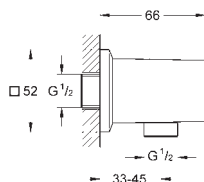

**Allure Brilliant**  
Curva de saída 1/2"

Rosca 1/2"

Válvulas anti-retorno

Material: metal