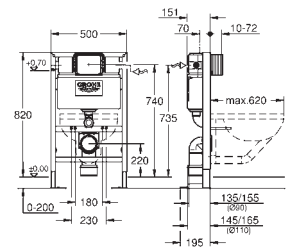

38 587 000

491,15

Rapid SL

Sistema de instalação para WC 0,82 m

Com cisterna 6 - 9 l
Para instalação autoportante, à frente de paredes sólidas ou dentro de partições de parede em gesso cartonado
Armação em aço galvanizado, autoportante
Para revestimento em seco, totalmente pré-montado, Ligações não ajustáveis
Bloqueio em altura
Certificação TÜV
Acessórios de fixação
2 cavilhas e porcas para fixar WC
Sistema de fixação para a louça sanitária
Distância entre cavilhas 180/230 mm
Curva de saída em PVC giratória de 90°, 90 mm
Profundidade ajustável
Redutor Ø 90/110 mm
Acessórios de ligação e descarga

cisterna, 6 - 9 l, com as seguintes características:

Válvula de descarga pneumática AV1 para Dual-flush ou descarga única
Acionamento frontal ou superior
Alimentação pela esquerda/direita ou por trás
Insonorizado - Grupo I
Isolamento contra condensações
Ligação de enchimento de 1/2" com torneira de esquadria integrada e tubo de descarga
Proteção para placa
Inclui esquadro de fixação 38 558 00M para instalação na parede
para montagem de placas de descarga pequenas deve encomendar o eixo de revisão 40 950 000 (vendido separadamente)