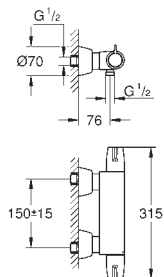

34 667 000

cromado

487,57

Grotherm Special

Termostática de duche 1/2"

Montagem na parede

Manípulos ergonómicos

Castelos de discos cerâmicos 1/2", 90°

Cartucho compacto **GROHE TurboStat** com termoelemento em cera

Limitador ecológico de temperatura máxima entre 35 e 43°

Fácil desinfecção térmica por opção com 47 994 000

Corte de águas misturadas integrado

Saída inferior para duche de 1/2" com válvula anti-retorno integrada

Filtros anti-sujidade

Com Rácor em S e tampas

GROHE FastFixation para uma rápida substituição de válvulas anti retorno

100% GROHE CoolTouch consiste em excêntricos isolados com escudos

CoolTouch

Acabamento **GROHE Long-Life**

GROHE SafetyPlus