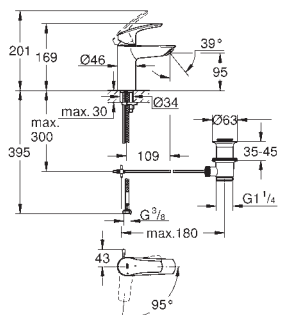

23 922 003 **cromado** 112,80

23 922 2433 **matte black** 146,64

Idem, corpo liso com válvula click clack 1 1/4"

32 467 003 **cromado** 105,52

32 467 2433 **matte black** 137,17

Idem, corpo liso

32 926 2433 **matte black** 146,64