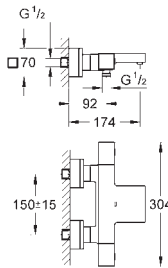

34 497 000 cromado 653,57

Grotherm Cube
Termostática de banheira e duche 1/2"
Limitador de temperatura **GROHE SafeStop 38°C**
GROHE SafeStop Plus (opcional) limitador de temperatura a 43°C
Cartucho compacto **GROHE TurboStat** com termoelemento em cera
GROHE AquaDimmer Eco com múltiplas funções:
- regulação de caudal
- inversor banheira/duche
Saída para bicha de chuveiro 1/2"
GROHE XL Cascata
Limitador de caudal
Válvulas anti-retorno integradas
Rácores em S (150 ± 25)
GROHE Water Saving para menor consumo e jato perfeito