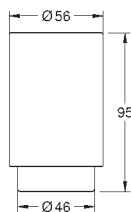

41 029 000	cromado	42,28

Selection

Copo de vidro branco
Material: vidro
Compatível com o suporte: 41 027 xx0/41 217 KF0