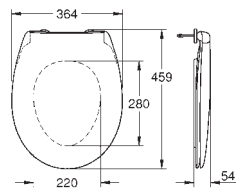

Referência	Cor	P.V.P.R. (€)
	39 923 000 Bau Ceramic Assento com soft close slim Com tampa Design Slim Função de remoção rápida Amovível Material: duroplast Inclui kit de fixação Dobradiças de aço inoxidável Facilidade de fixação Peso máximo 150 kg Compatível com Bau Ceramic 39 349 000 e 39 429 000	alpine white	118,89
	39 492 000 Bau Ceramic Assento para sanita Com tampa Função de remoção rápida Amovível Material: duroplast Inclui kit de fixação Dobradiças de aço inoxidável Facilidade de fixação Peso máximo 150 kg Compatível com todas as sanitas Bau excepto 39 910 000 168 peças por palete	alpine white	61,35
	39 493 000 Bau Ceramic Assento com soft close Com tampa Função de remoção rápida Amovível Material: duroplast Inclui kit de fixação Dobradiças de aço inoxidável Facilidade de fixação Compatível com todas as sanitas Bau excepto 39 910 000 168 peças por palete	alpine white	109,96
	39 433 000 Bau Ceramic Bidé suspenso Para torneiras de um furo Com overflow Cerâmica 16 peças por palete	alpine white	228,13
	39 432 000 Bau Ceramic Bidé Para torneiras de um furo Com overflow Inclui kit de fixação Cerâmica 12 peças por palete	alpine white	238,95