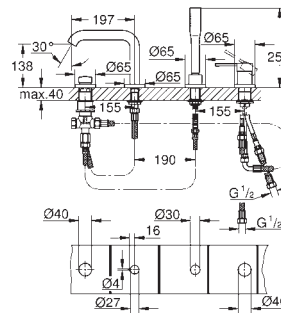

25 251 001	cromado	1.004,45
25 251 DC1	supersteel	1.406,24
25 251 GL1	cool sunrise	1.506,68
25 251 GN1	brushed cool sunrise	1.607,12
25 251 DA1	warm sunset	1.506,68
25 251 DL1	brushed warm sunset	1.607,12
25 251 A01	hard graphite	1.506,68
25 251 AL1	brushed hard graphite	1.607,12
25 251 KF1	phantom black	1.406,24

Essence

Combinação monocomando de banheira e duche

Cartucho de discos cerâmicos GROHE SilkMove 35 mm

Com limitador ecológico de temperatura

Acabamento GROHE Long-Life

Manipulo monocomando

Manipulo metálico

Inversor para banheira/duche

Chuveiro de mão Stick

Bicha metálica 2000 mm (cromada)

Ligações flexíveis

Válvulas anti-retorno

Edição Profissional

Substitui monocomando Essence 19 578 xx1

29 037 000		1.068,68
Estrutura de base para instalação sob o revestimento de azulejos