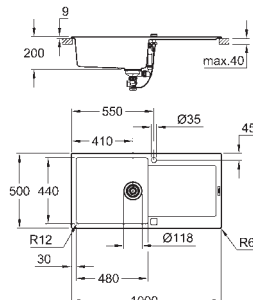

K500

Lava-louça Composite com escorredor

Modelo: K500 60-C 100/50 1.0 rev

Tipo de instalação: superior

Material: quartzo composite

Absorvedor de ruído **GROHE Whisper**

Dimensão mín. móvel: 600 mm

Dimensões: 1000 x 500 mm

1 cuba: 480 x 440 x 200 mm

Sistema de montagem **GROHE FastFixation**

Reversível

Medidas de corte: 980 x 480 mm

válvula automática

Inclui: válvula automática, conjunto de escoamento, válvula com cesto e kit de montagem

Opcional: válvula automática (40 986 SD0)

Acessórios de fixação: 12

Resistente ao calor até 180° C