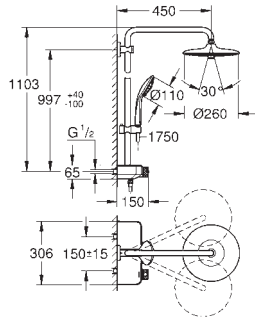

GROHE SISTEMAS EUPHORIA SMARTCONTROL

Referência

Cor

P.V.P.R. (€)

26 509 000

cromado

1.126,97

Euphoria SmartControl System 260 Mono Sistema de duche com termostática

Composto por:

Braço de chuveiro horizontal 450 mm

Suporte superior ajustável para utilização de furos existentes

Termostática SmartControl

Permite alternar entre:

Chuveiro de teto Euphoria 260 (26 455)

Jatos:

Rain, SmartRain, Jet

Caudal máximo (a 3 bar): 16 l/min

Rótula orientável

Ângulo de rotação de $\pm 15^\circ$

Chuveiro de mão Euphoria 110 Massage, prato branco (27 221 001)

Jatos:

Rain, SmartRain, Massage

Caudal máximo (a 3 bar): 15 l/min

Com suporte ajustável em altura

Bicha de chuveiro de 1,75 m 1/2" x 1/2" (28 388 000)

Jato perfeito com o **GROHE DreamSpray**

Acabamento **GROHE Long-Life**

GROHE CoolTouch Sem risco de queimaduras

Cartucho compacto **GROHE TurboStat** com termoelemento em cera

GROHE ProGrip manípulo com relevo

GROHE SafeStop a 38°C

GROHE SafeStop Plus (opcional) limitador de temperatura a 43°C

SmartControl pressionar para LIGAR-DESLIGAR, rodar para ajustar o caudal

Base **GROHE EasyReach** integrada

Sistema anticalcário **SpeedClean**

Guia de água interior para longa duração

Sistema de rotação livre da bicha do chuveiro **TwistStop**

Adequado para utilização com esquentadores a partir de 18 kWh

Caudal mínimo recomendado 7 l/min.

DUCHE