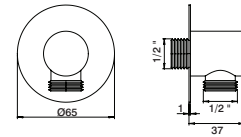

Tomada água MATTIS

Water outlet MATTIS
Toma água MATTIS
Sortie d'eau MATTIS

GDI0025	22,90 €
GDI0025PR	30,60 €