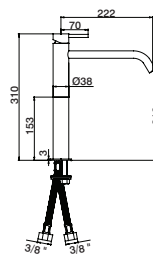

Misturadora lavatório

Basin mixer
Monomando lavabo
Mitigeur lavabo

GCT0303		74,00 €
GCT0304	VCC	81,60 €
GCT0304PR	VCC	105,20 €
GCT0304DR	VCC	125,60 €
GCT0304NE	VCC	100,60 €
GCT0304OE	VCC	141,60 €

Misturadora lavatório alta

High basin mixer
Monomando lavabo alta
Mitigeur lavabo haute

GCT0305S		101,40 €
GCT0305	VCC	109,10 €
GCT0305PR	VCC	147,30 €
GCT0305DR	VCC	176,60 €
GCT0305NE	VCC	139,00 €
GCT0305OE	VCC	193,20 €

Misturadora lavatório média

Medium basin mixer
Monomando lavabo medio
Mitigeur lavabo demi hauteur

GCT0305BS		90,40 €
GCT0305B	VCC	98,10 €
GCT0305BPR	VCC	135,30 €
GCT0305BDR	VCC	156,70 €
GCT0305BNE	VCC	127,30 €
GCT0305BOE	VCC	169,60 €

Misturadora lavatório vertical

Vertical basin mixer
Monomando lavabo vertical
Mitigeur lavabo vertical

GCT0303V		94,40 €
GCT0304V	VCC	102,00 €
GCT0304VPR	VCC	148,60 €
GCT0304VDR	VCC	159,70 €
GCT0304VNE	VCC	129,50 €
GCT0304VOE	VCC	173,60 €