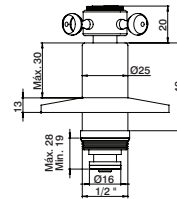

Castelo torneira passagem

Stop tap head
Montura p/ grifo paso
Tête robinet d'arrêt

GLT1045	1/2"	19,90 €
GLT1045DR		34,60 €
GLT1045BC		31,20 €
GLT1045LE		33,30 €