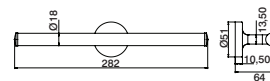

Porta rolos duplo GUTTA

Doble roll holder GUTTA
Porta rollos doble GUTTA
Double porte rouleau GUTTA

ITT0216D		25,90 €