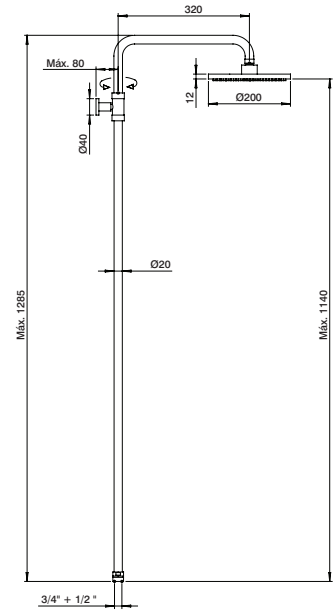

Coluna duche simples

Simple shower column
Columna ducha simples
Colonne douche simple

HCT0010 Ø20 152,80 €

10 l/m