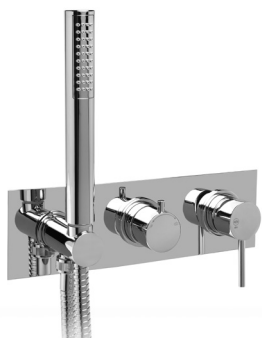

Shower arm 35cm  
 Braço ducha 35cm  
 Bras douche 35cm

HOI0048

**Chuveiro Ø25cm SLIM**

Shower head Ø25cm SLIM  
 Rociador Ø25cm SLIM  
 Pomme douche Ø25cm SLIM

2 x HOI0007

**Chuveiro MINI**

MINI shower  
 MINI rociador  
 Pomme douche MINI