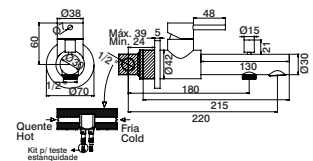

Misturadora banheira semi-encastar monobloco

Bath single hole mixer
Monomando bañera monobloque
Mitigeur baignoire monobloc

GCT0301MON	132,60 €
GCT0301MONPR	177,30 €
GCT0301MONDR	229,50 €
GCT0301MONNE	196,40 €
GCT0301MONOE	248,70 €

Misturadora banheira

Bath mixer
Monomando bañera
Mitigeur baignoire

GCT0301	139,00 €
GCT0301PR	183,60 €
GCT0301DR	276,70 €
GCT0301NE	216,80 €
GCT0301OE	329,00 €
GCT0301S	119,90 €