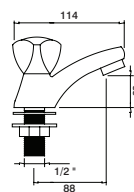

Torneira lavatório

Basin tap
Grifo lavabo
Robinet lavabo

GLT0520		17,70 €