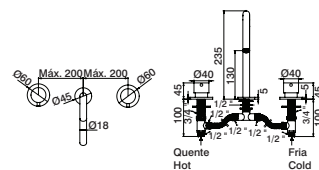

Misturadora bancada simples

Simple deck mounted mixer
Monomando lavabo encimera simples
Mitigeur pour bec

GCT0306S		59,70 €
GCT0306SPR		79,70 €
GCT0306SDR		83,60 €
GCT0306SNE		72,70 €
GCT0306SOE		88,00 €