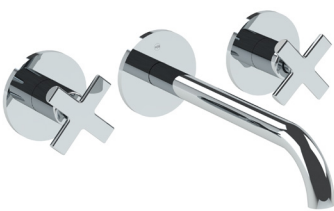

Misturadora lavatório 3 furos

3 hole basin mixer
Mezclador lavabo 3 agujeros
Mélangeur lavabo 3 trous

GCT3004AN	VCC	147,90 €
GCT3004ANPR	VCC	182,40 €
GCT3004ANOE	VCC	215,50 €

Misturadora lavatório encastrar

Concealed basin mixer
Mezclador lavabo empotrar
Mélangeur lavabo encastrer

GCT3020N		144,10 €
GCT3020NPR		179,80 €
GCT3020NOE		209,30 €