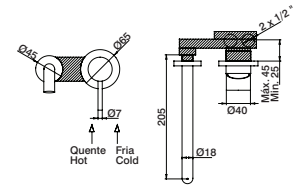

Misturadora lavatório encastrar 3 furos - argolas

3 hole concealed basin mixer
Mezclador lavabo empotrar 3 agujeros
Mélangeur lavabo encastrer 3 trous

GCT0321F3RV	190,00 €
GCT0321F3RVNE	207,90 €
GCT0321F3RVOE	253,80 €