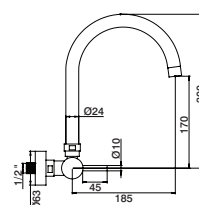

GOT0042

GOT0252L8

8 l/m