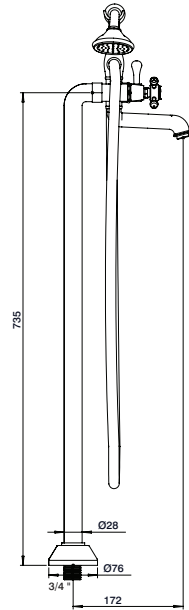

Misturadora banheira bancada - 3 furos
3 holes deck mounted bath mixer
Mezclador borde bañera 3 agujeros
Mélangeur baignoire 3 trous

GLT1001F3	179,70 €
GLT1001F3DR	257,10 €
GLT1001F3BC	234,50 €
GLT1001F3LE	246,40 €