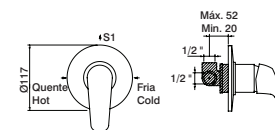

Conjunto duche Nº1 - 1 saída
N.1 shower set - 1 outlet
Conjunto ducha Nº1 - 1 salida
Ensemble douche Nº1 - 1 sortie

Nº1 78,90 €

Nº1:

- GTT2009 **Misturadora**
  Mixer
  Monomando
  Mitigeur
- GDI0010 **Tomada água**
  Water outlet
  Toma água
  Sortie d'eau
- GHT1310 **Flexível 150cm**
  Flexible
  Flexo
  Flexible
- GHT2761 **Suporte Rotativo**
  Wall bracket
  Soporte
  Support
- GHT0002 **Chuveiro telefone**
  Hand shower
  Mango Ducha
  Douchette