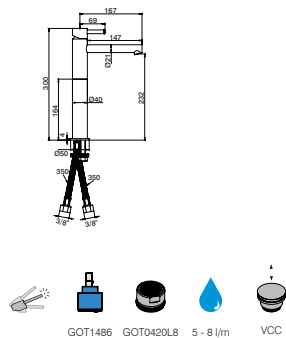

Misturadora lavatório alta

High basin mixer
Monomando lavabo alta
Mitigeur lavabo haute

GCT7905S		101,00 €
GCT7905	VCC	108,70 €