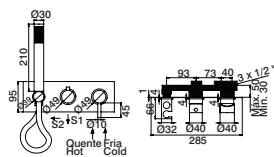

Misturadora banheira encastrar - 3 furos

Concealed bath mixer
Monomando bañera empotrar
Mitigeur baignoire encastrer

GCT7918F3P2 S2 → (2 Saídas) 199,60 €