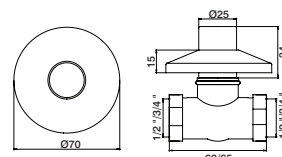

Torneira passagem universal

Stop tap
Llave paso
Robinet d'arrêt

GTT9939	1/2"	11,70 €
GTT9940	3/4"	13,60 €