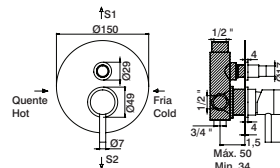

Misturadora banho - duche encastrar

Concealed bath - shower mixer
Monomando baño - ducha empotrar
Mitigeur bain - douche encastrer

GIT0019 S2 → (2 Saídas) 206,00 €

GOT0042