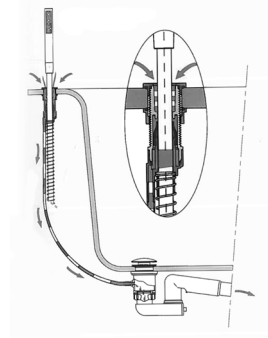

Anti-Gota p/ misturadora banheira bancada

Deck mounted bracket w/ drip draining kit
Supporte repisa con goteo drenante
Support avec système anti-gouttes

GHT2820	142,20 €
GHT2820DR	162,20 €
GHT2820LE	154,60 €

Mist. banheira encastrar

Concealed bath / shower / basin mixer
Mezclador baño / ducha / lavabo empotrar
Mélangeur baignoire / douche / lavabo encastrer

GLT1018F2A1	S1 → (1 Saída)	105,90 €
GLT1018F2A1DR		140,90 €
GLT1018F2A1BC		125,90 €
GLT1018F2A1LE		131,40 €