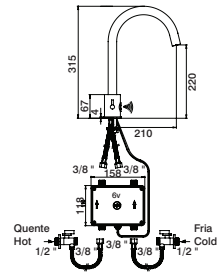

Misturadora banca bica móvel

Swivel spout sink mixer
Mezclador banca caño móvil
Mélangeur évier bec mobile

GEE8070N	8 l/m	6v	274,20 €
GEE8070NTR	8 l/m	220v	299,70 €

EN 15091

GOT0514L8 8 l/m