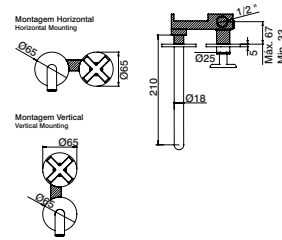

Torneira lavatório encastral horizontal / vertical
Concealed basin tap
Grifo lavabo empotrar
Robinet lavabo encastrer

GCT3025ENCN	84,10 €
GCT3025ENCNPR	109,60 €
GCT3025ENCNOE	130,00 €

Torneira serviço
Wall tap
Grifo mural
Robinet mural

GCT3022N	30,00 €
GCT3022NPR	53,00 €
GCT3022NOE	60,60 €