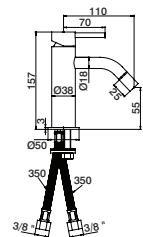

Misturadora bidé

Bidet mixer
Monomando bide
Mitigeur bidet

GCT0307	76,50 €
GCT0308	VCC 84,20 €
GCT0308PR	VCC 107,80 €
GCT0308DR	VCC 128,20 €
GCT0308NE	VCC 103,20 €
GCT0308OE	VCC 144,20 €