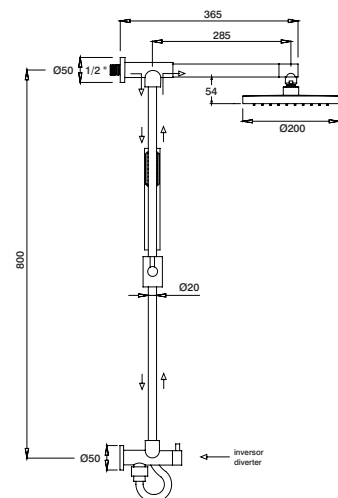

Coluna duche c/ inversor alimentação superior
Shower column w/ diverter - top inlet
Columna c/ derivador - entrada superior
Colonne douche avec inverseur - prise d'eau supérieur
HCT0500 Ø20 403,20 €