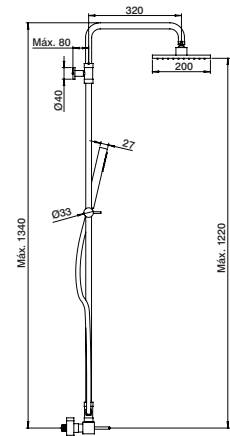

Misturadora bidé

Bidet mixer
Monomando bide
Mitigeur bidet

GCT1407		87,40 €
GCT1408	VCC	95,00 €

Misturadora duche

Shower mixer
Monomando ducha
Mitigeur douche

GCT1402		148,10 €
GCT1402S		129,10 €

Misturadora duche c/ colona e inversor

Shower mixer w/ column and diverter
Monomando ducha con columna e derivador
Mitigeur douche avec colonne et inverseur

GCT1402B	20x20	332,70 €
GCT1402B30	30x30	366,00 €