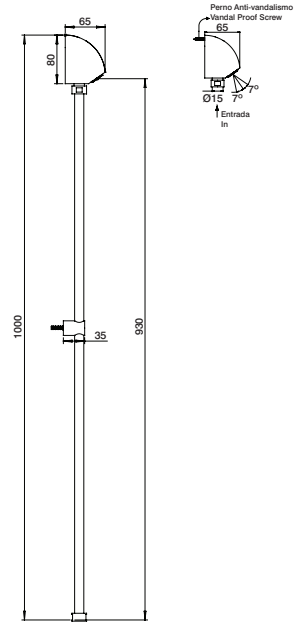

Misturadora termostática passagem 30°-50°C

Thermostatic valve 30°-50°C
Valvula termostaticas 30°-50°C
Valve thermostatique 30°-50°C

GKT0290	1/2"	25 l/m	90,30 €
GKT0291	3/4"	30 l/m	101,70 €

Coluna duche
Shower column
Columna ducha
Colonne douche

GKT0911N	72,70 €

Coluna duche "S"
Shower column "S"
Columna ducha "S"
Colonne douche "S"

GKT0912N	75,90 €