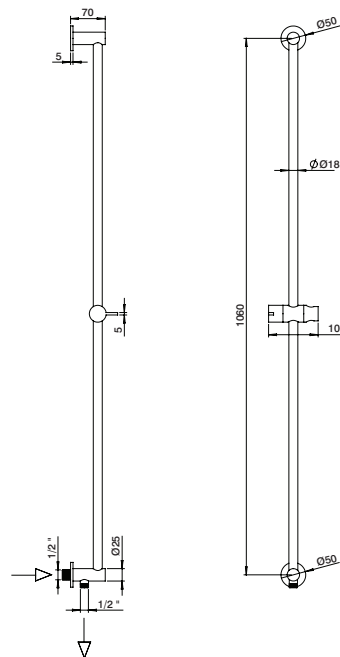

Rampa chuveiro c/ tomada água

Sliding bar w/ water outlet
Barra ducha con toma água
Barre douche avec prise d'eau

III0018	100cm	92,50 €
III0018PR		146,70 €
III0018DR		163,20 €
III0018NE		142,80 €
III0018OE		174,70 €