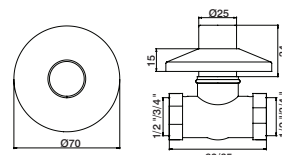

Torneira passagem universal

Stop tap
Llave paso
Robinet d'arrêt

GTT9939	1/2"	11,70 €
GTT9940	3/4"	13,60 €