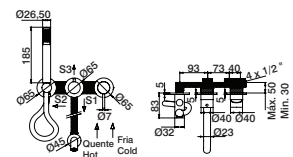

Misturadora banheira semi-encastar monobloco

Bath single hole mixer
Monomando bañera monobloque
Mitigeur baignoire monobloc

GCT0301MONRV	168,30 €
GCT0301MONRVNE	230,80 €
GCT0301MONRVOE	276,70 €

Misturadora banheira encastrar - 4 furos

Concealed bath mixer
Monomando bañera empotrar
Mitigeur baignoire encastrer

GCT0318F4A2RV	S2 → (2 Saídas)	252,50 €
GCT0318F4A2RVNE		315,00 €
GCT0318F4A2RVOE		360,90 €

Misturadora banheira encastrar - 4 furos

Concealed bath mixer
Monomando bañera empotrar
Mitigeur baignoire encastrer

GCT0318F4A3RV	S3 → (3 Saídas)	278,00 €
GCT0318F4A3RVNE		340,50 €
GCT0318F4A3RVOE		386,40 €