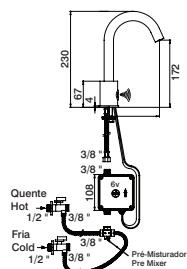

Pré-Misturadora lavatório bica tubo

Basin pre-mixer
Pre mezclador lavabo
Pré-mélangeur lavabo

GEE8003N	5 l/m	6v	196,40 €
GEE8003NTR	5 l/m	220v	221,90 €