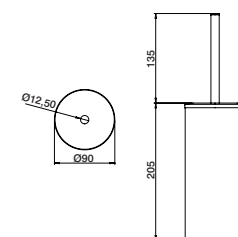

Porta piaçaba compacto GUTTA

Brush holder GUTTA
Escobillero GUTTA
Porte balayette GUTTA

ITT0210 34,70 €