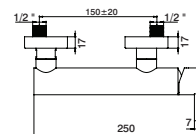

Misturadora duche c/ inversor integrado p/ coluna

Simple shower mixer w/ diverter for column
Monomando ducha con derivador p/ columna
Mitigeur douche avec inverseur pour colonne

GCT0802SSN		115,10 €