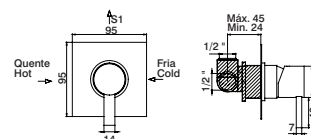

GCT0809 S1 → (1 Saída) 63,40 €

**Conjunto duche Nº1 - 1 saída**

N.1 shower set - 1 outlet  
 Conjunto ducha Nº1 - 1 salida  
 Ensemble douche Nº1 - 1 sortie

Nº1 162,70 €

**Nº1**

- GCT0809 **Misturadora**  
Mixer  
Monomando  
Mitigeur
- GDI0016 **Tomada água**  
Water outlet  
Toma água  
Sortie d'eau
- GHT1310 **Flexível 150cm**  
Flexible  
Flexo  
Flexible
- GHT0026 **Chuveiro Telefone**  
Hand shower  
Mango Ducha  
Douchette
- III0012 **Rampa**  
Sliding bar  
Barra ducha  
Barre Douche