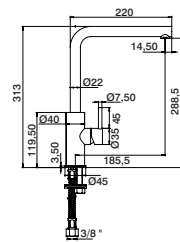

Misturadora banca bica L

Sink mixer L spout
Monomando fregadera caño L
Mitigeur évier bec L

GIT0014 137,10 €