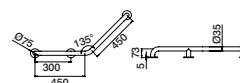

Inox AISI 304