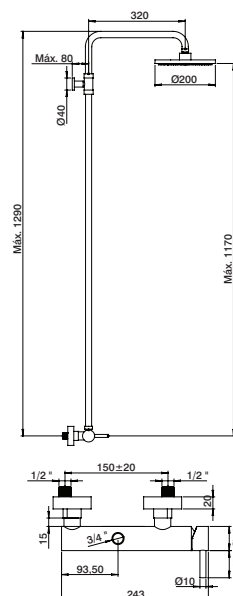

Misturadora duche c/ coluna simples

Shower mixer with simple column
Monomando ducha c/ columna simples
Mitigeur douche avec colonne simple

GCT7902BS 228.00 €