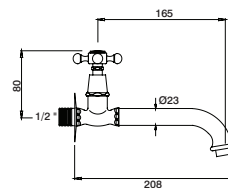

Torneira lavatório mural

Wall basin tap
Grifo lavabo mural
Robinet lavabo murale

GLT1023	47,00 €
GLT1023DR	72,50 €
GLT1023BC	64,40 €
GLT1023LE	72,10 €