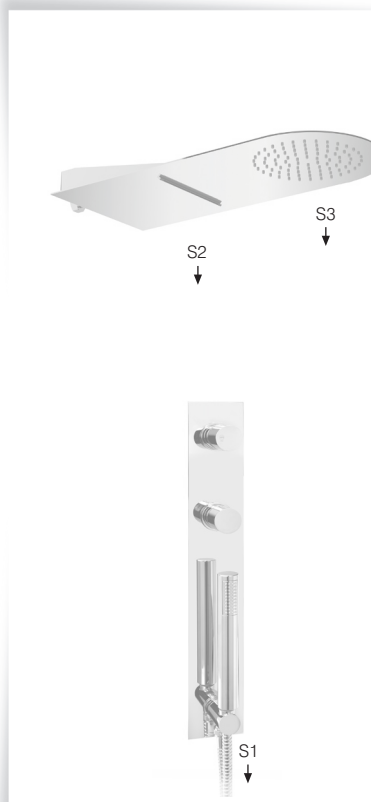

Conjunto duche N°5 - 3 saídas

N.5 shower set - 3 outlets
Conjunto ducha N°5 - 3 salidas
Ensemble douche N°5 - 3 sorties

N°5 619,20 €

N°5:

GCT3509F3V3

Misturadora
Mixer
Monomando
Mitigeur

HOI0106SLIM

Chuveiro c/ cascata 55x22cm
Shower head + waterfall
Rociador + cascada
Pomme douche + cascade