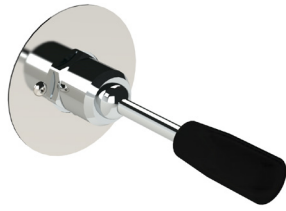

**Torneira esquadria temporizada**

Self closing angle tap  
Grifo angular temporizado  
Robinet équerre temporisé

GKT0029	50,30 €
---------	---------

hospitalar h3

**Torneira urinol encastrar alavanca temporizada**