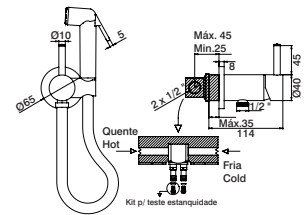

Misturadora semi-encastar c/ kit higiénico

Concealed mixer w/ hygienic set
Monomando empotrar c/ kit higienico
Mitigeur encastré avec kit higiénique

GCT9522RV		128,20 €
GCT9522RVNE		144,80 €
GCT9522RVOE		191,90 €

Misturadora ducha semi-encastar monobloco

Shower single hole mixer
Monomando ducha monobloque
Mitigeur douche monobloc

GCT0302MONRV		142,20 €
GCT0302MONRVNE		195,80 €
GCT0302MONRVOE		244,20 €