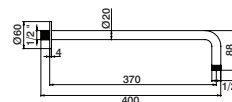

Inox AISI 316

Inversor - 2 saídas c/ stop inox

Diverter - 2 outlets with stop stainless steel

Derivador - 2 salidas c/ stop acero inox

Inverseur - 2 sorties avec stop inox

GIT0052STOP S2 → (2 Saídas) 108,10 €

Inox AISI 316

Conjunto piscina inox Nº2 - 1 saída

N.2 pool set stainless steel - 2 outlet

Conjunto piscina acero inox Nº2 - 1 salida

Ensemble piscine inox Nº2 - 1 sortie

Nº2 386,50 €

Nº2:

GIT0052STOP **Inversor**
Diverter
Derivador
Inverseur

HAT0600 **Haste Chuveiro 35cm**
Shower arm 35cm
Brazo ducha 35cm
Bras douche 35cm

HOI0070 **Chuveiro Ø20cm**
Shower head Ø20cm
Rociador Ø20cm
Pomme douche Ø20cm

GDI0023 **Tomada água**
Water outlet
Toma água
Sortie d'eau

GHT1518 **Flexível 150cm**
Flexible
Flexo
Flexible

GHT0069 **Chuveiro Telefone**
Hand shower
Mango Ducha
Douchette

Chuveiro

Shower head

Rociador

Pomme douche

HOI0070 Ø20cm 142,00 €

10 l/m

Haste Chuveiro

Shower arm

Brazo ducha

Bras douche

HAT0600 35cm 37,10 €