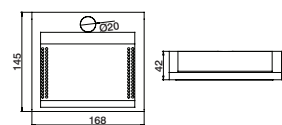

Saboneteira p/ coluna duche

Soap dish for column
Jabonera p/ columna
Porte savon pour colonne

IAT0003	Ø20	15,20 €