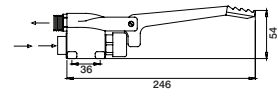

Misturadora pedal

Double pedal mixer
Mezclador pedal
Mélangeur au pied

GKT0012 126,90 €

GOT1419

Misturadora pedal progressiva

Progressive pedal mixer
Mezclador pedal progresivo
Mélangeur au pied progressive

GKT0014 90,60 €

GOT1588

Torneira pedal

Pedal tap
Grifo pedal
Robinet au pied

GKT0011 58,90 €

GOT1419