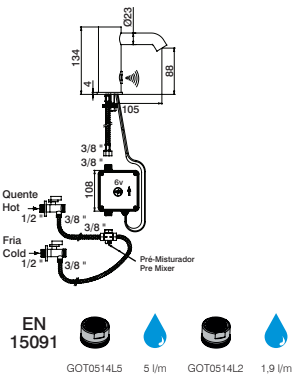

Pré-Misturadora lavatório

Basin pre-mixer
Pre mezclador lavabo
Pré-mélangeur lavabo

GEE8008N	5 l/m	6v	217,90 €
GEE8008NTR	5 l/m	220v	243,40 €