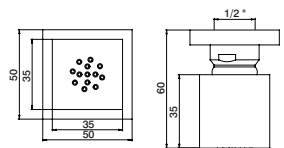

Chuveiro mini lateral CUBUS

Wall body spray CUBUS
Rociador pared mini CUBUS
Tête douche murale mini CUBUS

HOI0006 32,40 €