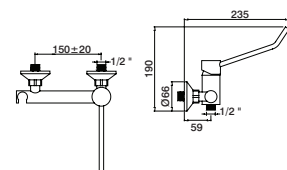

Misturadora de lavatório média

Medium basin mixer
Mezclador lavabo extension media
Mitigeur lavabo moyenne

GVT5905B 97,10 €

Misturadora lavatório alta

High basin mixer
Mezclador lavabo alta
Mitigeur lavabo haut

GVT5905 111,10 €

Misturadora banca

Kitchen mixer
Mezclador fregadero
Mélangeur cuisine

GVT5911 116,80 €

Misturadora duche

Shower mixer
Mezclador ducha
Mitigeur douche

GVT5902 143,10 €

Misturadora duche c/ chuveiro stop

Shower mixer w/ shut-off shower
Mezclador ducha - mango ducha c/ stop
Mitigeur douche - douchette avec stop

GVT5902CT 139,30 €