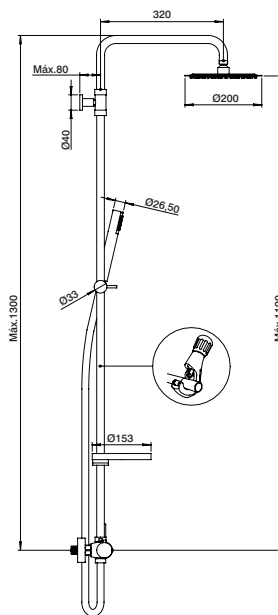

Misturadora duche c/ inversor integrado + coluna

Simple shower mixer with diverter + column
Monomando ducha c/ derivador + columna
Mitigeur douche avec inverseur + colonne

GCT0302BN		Ø20	297,40 €
GCT0302BNPR			390,80 €
GCT0302BNDR			584,00 €
GCT0302BNNE			415,30 €
GCT0302BNOE			641,40 €
GCT0302BN25		Ø25	322,90 €

Misturadora duche c/ inversor integrado + coluna extensível

Simple shower mixer with diverter + extendable column
Monomando ducha c/ derivador + columna extensible
Mitigeur douche avec inverseur + colonne extensible

GCT0302BNEXT		Ø20	257,70 €
GCT0302BNEXTPR			343,00 €