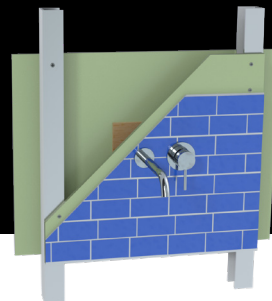

tekefixdur