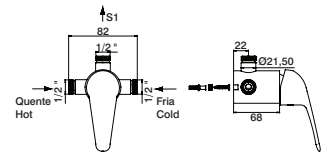

Misturadora duche p/ canalização exterior

Shower mixer for outdoor plumbing
Monomando ducha p/ fontanería exterior
Mitigeur douche à plomberie extérieure

GTT1009CE S1 → (1 Saída) 55,00 €

GOT0364