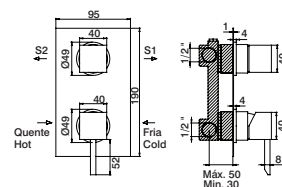

Misturadora duche encastrar

Concealed shower mixer
Monomando ducha empotrar
Mitigeur douche encastrer

GCT1409S2 S2 → (2 Saídas) 153,30 €