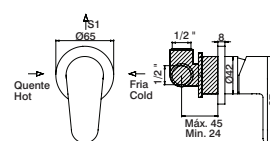

Misturadora duche encastrar

Concealed shower mixer
Monomando ducha empotrar
Mitigeur douche encastrer

GCT0509	S1 → (1 Saída)	56,10 €
GCT0509PR		74,60 €