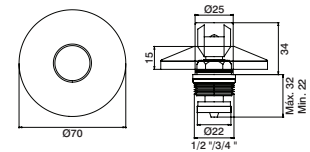

Castelo torneira passagem universal

Stop tap head
Montura p/ grifo passo
Tête robinet d'arrêt

GTT9945	1/2"	6,10 €
GTT9946	3/4"	7,00 €