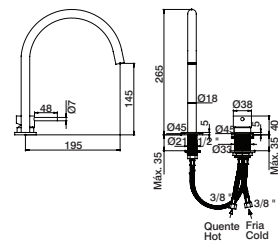

Misturadora lavatório

Basin mixer
Monomando lavabo
Mitigeur lavabo

GCT0303RH		111,00 €
GCT0304RH	VCC	118,60 €
GCT0304RHNE	VCC	135,20 €
GCT0304RHOE	VCC	178,50 €

Misturadora lavatório alta

High basin mixer
Monomando lavabo alta
Mitigeur lavabo haute

GCT0305RHS		149,20 €
GCT0305RH	VCC	156,90 €
GCT0305RHNE	VCC	186,80 €
GCT0305RHOE	VCC	241,00 €

Misturadora lavatório 2 furos

2 hole basin mixer
Mezclador lavabo 2 agujeros
Mitigeur lavabo 2 trous

GCT0306RH	VCC	121,80 €
GCT0306RHNE	VCC	146,00 €
GCT0306RHOE	VCC	189,40 €