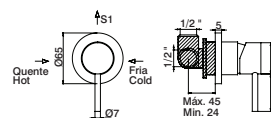

Conjunto duche N°4 - 1 saída

N.4 shower set - 1 outlet
Conjunto ducha N°4 - 1 salida
Ensemble douche N°4 - 1 sortie

N°4	144,10 €

N°4:

- GCT0309P   **Misturadora**
  Mixer
  Monomando
  Mitigeur
- GDI0025   **Tomada água**
  Water outlet
  Toma água
  Sortie d'eau
- GHT1516   **Flexível 150cm**
  Flexible
  Flexo
  Flexible
- III0020   **Rampa 60cm**
  Sliding bar
  Barra ducha
  Barre Douche
- GHT0026   **Chuveiro Telefone**
  Hand shower
  Mango Ducha
  Douchette

Misturadora duche encastrar argola

Shower mixer
Monomando de ducha
Mitigeur de douche

GCT0309EP	S1 → (1 Saída)	51,70 €
GCT0309EPPR		76,50 €
GCT0309EPDR		81,60 €
GCT0309EPNE		65,10 €
GCT0309EPOE		89,30 €

GOT0042

Conjunto duche N°5 - 1 saída

N.5 shower set - 1 outlet
Conjunto ducha N°5 - 1 salida
Ensemble douche N°5 - 1 sortie

N°5	164,90 €

N°5:

- GCT0309EP   **Misturadora**
  Mixer
  Monomando
  Mitigeur
- III0018   **Rampa 100 c/ tomada água**
  Sl.bar w/ Water outlet
  Barra c/ toma água
  Barre avec sorti d'eau
- GHT1516   **Flexível 150cm**
  Flexible
  Flexo
  Flexible
- GHT0026   **Chuveiro Telefone**
  Hand shower
  Mango Ducha
  Douchette