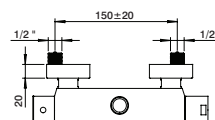

Misturadora lavatório

Basin mixer
Monomando lavabo
Mitigeur lavabo

GCT0803		111,20 €
GCT0804	VCC	118,80 €

Misturadora lavatório alta

High basin mixer
Monomando lavabo alta
Mitigeur lavabo haute

GCT0805S		153,70 €
GCT0805	VCC	164,20 €

Misturadora bidé

Bidet mixer
Monomando bide
Mitigeur bidet

GCT0807		111,20 €
GCT0808	VCC	118,80 €

Misturadora duche

Shower mixer
Monomando ducha
Mitigeur douche

GCT0802		126,80 €

Misturadora duche c/ inversor integrado p/ coluna

Simple shower mixer w/ diverter for column
Monomando ducha con derivador p/ columna
Mitigeur douche avec inverseur pour colonne

GCT0802SSN		115,10 €