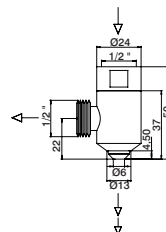

6 l/m

Chuveiro massagens hospitalar
Hand shower 3 jets
Mango ducha 3 jet
Douchette 3 jets
GHT0070 17,80 €