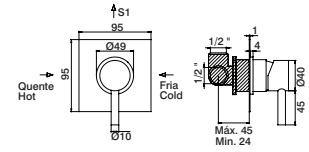

Misturadora duche encastrar

Concealed shower mixer
Monomando ducha empotrar
Mitigeur douche encastrer

GCT7909A S1 → (1 Saída) 59,30 €

Conjunto duche Nº2 - 1 saída

N.2 shower set - 1 outlet
Conjunto ducha Nº2 - 1 saída
Ensemble douche Nº2 - 1 sortie

Nº2 151,30 €

Nº2:

- GCT7909A **Misturadora**
  Mixer
  Monomando
  Mitigeur
- GDI0016 **Tomada água**
  Water outlet
  Toma água
  Sortie d'eau
- GHT1310 **Flexível 150cm**
  Flexible
  Flexo
  Flexible
- GHT0016 **Chuveiro Telefone**
  Hand shower
  Mango Ducha
  Douchette
- III0020 **Rampa 60cm**
  Sliding bar
  Barra ducha
  Barre Douche