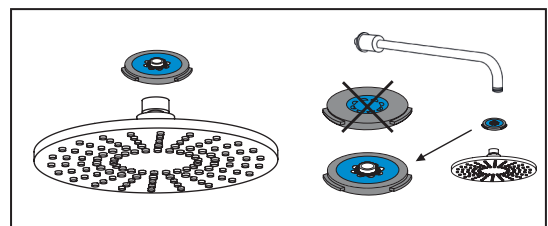

Limitadores de caudal:

Flow limiter:

Limitador de caudal:

Limiteur de débit:

- Chuveiro fixo: 10lts/m
- Shower rose: 10lts/m
- Rociador: 10lts/m
- Pomme douche: 10lts/m

- Chuveiro de mão: 6lts/m
- Handshower: 6lts/m
- Mango Duchá: 6lts/m
- Douchette: 6lts/m