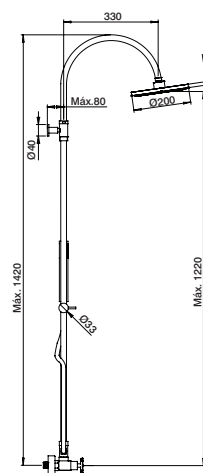

Misturadora bidé

Bidet mixer
Mezclador bide
Mélangeur bidet

GCT3007N		111,60 €
GCT3008N	VCC	119,30 €
GCT3008NPR	VCC	152,40 €
GCT3008NOE	VCC	190,00 €

Misturadora bidé 3 furos

Bidet mixer
Mezclador bide
Mélangeur bidet

GCT3008AN	VCC	149,20 €
GCT3008ANPR	VCC	183,60 €
GCT3008ANOE	VCC	216,80 €

Misturadora duche

Shower mixer
Mezclador ducha
Mélangeur douche

GCT3002N		114,00 €
GCT3002NPR		158,60 €
GCT3002NOE		263,10 €
GCT3002SN		93,30 €
GCT3002SNPR		127,80 €
GCT3002SNOE		154,50 €

Misturadora duche c/ coluna e inversor

Shower mixer w/ column and diverter
Mezclador ducha con columna e derivador
Mélangeur douche avec colonne et inverseur

GCT3002BN		Ø20	297,10 €
GCT3002BNPR			401,00 €
GCT3002BNOE			625,40 €