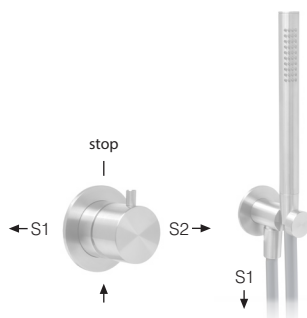

Inox AISI 316

Conjunto piscina inox Nº2 - 1 saída

N.2 pool set stainless steel - 2 outlet

Conjunto piscina acero inox Nº2 - 1 salida

Ensemble piscine inox Nº2 - 1 sortie

Nº2 386,50 €

Nº2:

GIT0052STOP **Inversor**
Diverter
Derivador
Inverseur

HAT0600 **Haste Chuveiro 35cm**
Shower arm 35cm
Brazo ducha 35cm
Bras douche 35cm

HOI0070 **Chuveiro Ø20cm**
Shower head Ø20cm
Rociador Ø20cm
Pomme douche Ø20cm

GDI0023 **Tomada água**
Water outlet
Toma água
Sortie d'eau

GHT1518 **Flexível 150cm**
Flexible
Flexo
Flexible

GHT0069 **Chuveiro Telefone**
Hand shower
Mango Ducha
Douchette