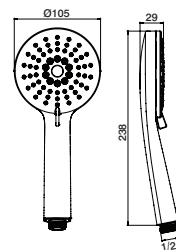

Chuveiro massagens 3 jets MELI preto

3 jets shower head MELI black
Mango ducha 3 jets MELI negro
Douchette 3 jets MELI noir

GHT0012	Ø10,5cm	26,30 €