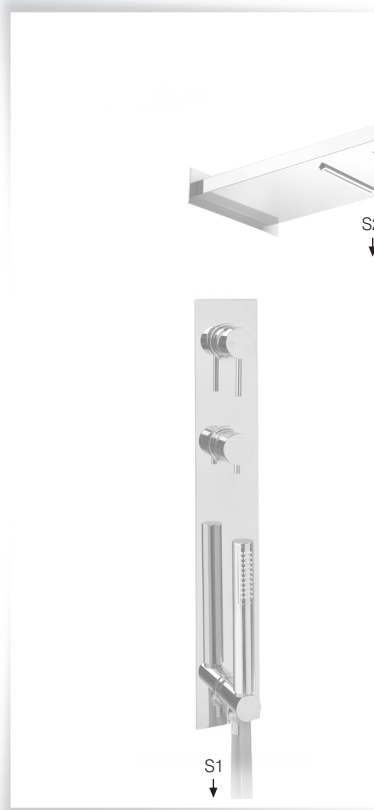

Conjunto duche N°9 - 3 saídas

N.9 shower set - 3 outlets
Conjunto ducha N°9 - 3 salidas
Ensemble douche N°9 - 3 sorties

N°9 708,80 €

N°9:

GCT7909F3V3

Misturadora
Mixer
Monomando
Mitigeur

HOI0105

Chuveiro c/ cascata 54x17cm
Shower head + waterfall
Rociador + cascada
Pomme douche+cascade

Misturadora banho - duche encastrar

Concealed bath - shower mixer
Monomando baño - ducha empotrar
Mitigeur bain - douche encastrer

GCT7919 S2 → (2 Saídas) 100,50 €

GOT0357