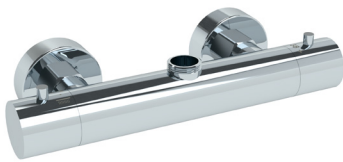

Misturadora duche termostática saída superior 3/4"

Thermostatic up output shower mixer 3/4"
Monomando ducha salida superior 3/4" termostático
Mitigeur de douche sortie supérieur 3/4" thermostatique

GCT7902TSSN	140,60 €