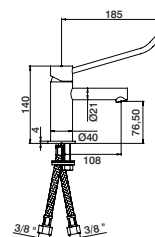

Torneira balcão

Pillar tap w/ swivel spout
Grifo encimera c/ caño
Robinet bec mobil

GVT9834 30,70 €

Torneira banca parede

Wall kitchen tap
Grifo fregadero mural
Robinet cuisine mural

GVT9833 23,70 €

Torneira lavatório

Basin pillar tap
Grifo lavabo
Robinet lavabo

GVT5820 47,00 €

Misturadora lavatório

Basin mixer
Mezclador lavabo
Mitigeur lavabo

GVT5903 74,40 €