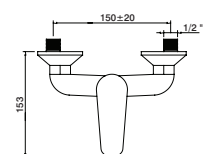

Misturadora duche saída superior p/ coluna

Shower mixer four column
Monomando ducha p/ columna
Mitigeur douche à colonne

GTT2002SS		46,40 €