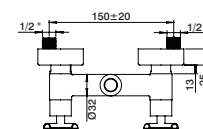

Misturadora bidé

Bidet mixer
Mezclador bide
Mélangeur bidet

GCT3007N		111,60 €
GCT3008N	VCC	119,30 €
GCT3008NPR	VCC	152,40 €
GCT3008NOE	VCC	190,00 €

Misturadora bidé 3 furos

Bidet mixer
Mezclador bide
Mélangeur bidet

GCT3008AN	VCC	149,20 €
GCT3008ANPR	VCC	183,60 €
GCT3008ANOE	VCC	216,80 €

Misturadora duche

Shower mixer
Mezclador ducha
Mélangeur douche

GCT3002N		114,00 €
GCT3002NPR		158,60 €
GCT3002NOE		263,10 €
GCT3002SN		93,30 €
GCT3002SNPR		127,80 €
GCT3002SNOE		154,50 €

Misturadora duche c/ coluna e inversor

Shower mixer w/ column and diverter
Mezclador ducha con columna e derivador
Mélangeur douche avec colonne et inverseur

GCT3002BN		Ø20	297,10 €
GCT3002BNPR			401,00 €
GCT3002BNOE			625,40 €