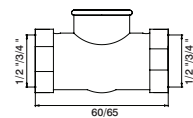

### Caixa passagem p/ torneira encastrar

Stop tap body  
Cuerpo llave paso  
Corps robinet d'arrêt

GDT1201	1/2"	4,80 €
GDT1202	3/4"	6,60 €
GDT1203	1"	14,00 €