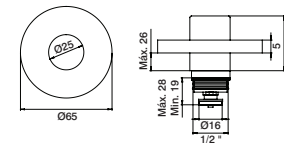

Castelo universal baixo torneira passagem

Stop tap head
Montura p/ grifo paso
Tête robinet d'arrêt

GCT7075	1/2"	10,60 €
GCT0375PR		19,00 €
GCT0375DR		19,40 €
GCT0375NE		12,70 €
GCT0375OE		20,60 €

GOT0047