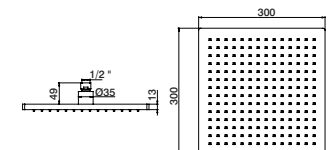

Chuveiro anti-gota PREMIUM

Shower head PREMIUM
Rociador PREMIUM
Tête douche PREMIUM

HOI0051	30x30cm	165,90 €