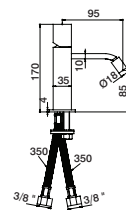

Misturadora bidé

Bidet mixer
Monomando bide
Mitigeur bidet

GCT5007		112,20 €
GCT5008	VCC	119,90 €

Misturadora duche

Shower mixer
Monomando ducha
Mitigeur douche

GCT5002		169,60 €
GCT5002S	VCC	150,50 €