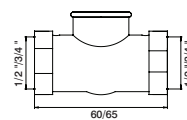

Stop tap body  
Cuerpo llave paso  
Corps robinet d'arrêt

GDT1201	1/2"	4,80 €
GDT1202	3/4"	6,60 €