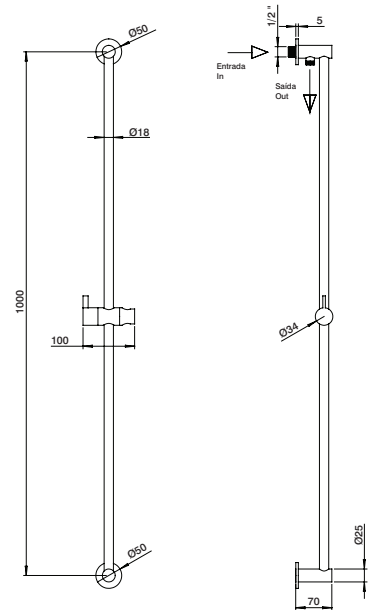

Pack rampa chuveiro nº2
N.2 sliding bar pack
Pack barra ducha nº2
Pack Barre douche nº2

Pack nº2 117,00 €

Pack nº2:

III0018	Rampa 100cm Sliding bar 100cm Barra ducha 100cm Barre Douche 100cm
GHT0028	Chuveiro Telefone Hand shower Mango Ducha Douchette
GHT1310	Flexível 150cm Flexible Flexible Flexible

Rampa chuveiro c/ tomada água superior
Sliding bar w/ top water outlet
Barra ducha c/ toma água superior
Barre douche avec prise d'eau supérieure

III0017 100cm 95,00 €