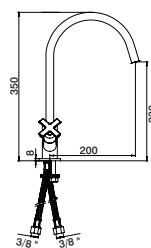

GOT0500

GOT0515L8

12 l/m