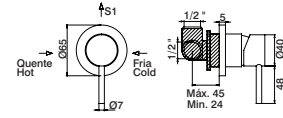

Misturadora duche encastrar argola

Shower mixer
Monomando de ducha
Mitigeur de douche

GCT0309EPRV	S1 → (1 Saída)	72,70 €
GCT0309EPRVNE		86,10 €
GCT0309EPRVOE		109,70 €

GOT0042

Misturadora duche encastrar 3 furos - argolas

3 holes concealed shower mixer
Monomando ducha empotrar
Mitigeur de douche encastrer

GCT0309F3A2RV	S2 → (2 Saídas)	214,20 €
GCT0309F3A2RVNE		276,70 €
GCT0309F3A2RVOE		322,60 €

GOT0042 GOT0358 6 l/m

Misturadora duche encastrar 3 furos - argolas

3 holes concealed shower mixer
Monomando ducha empotrar
Mitigeur de douche encastrer

GCT0309F3A3RV	S3 → (3 Saídas)	239,70 €
GCT0309F3A3RVNE		302,20 €
GCT0309F3A3RVOE		348,10 €

GOT0042 GOT1262N 6 l/m