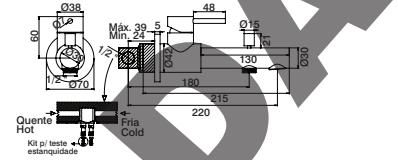

GOT0042

GOT1262N

6 l/m

**Misturadora banheira semi-encastar monobloco**

Bath single hole mixer  
Monomando bañera monobloque  
Mitigeur baignoire monobloc

GCT0301MONRH	167,10 €
GCT0301MONRHNE	229,50 €
GCT0301MONRHOE	275,40 €