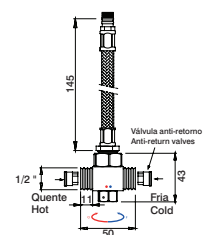

Pré-misturador M10 p/ torneira (GKT0004/5/6/7)

Pre-Mixer M10 for tap (GKT0004/5/6/7)
Mezclador M10 p/ grifo (GKT0004/5/6/7)
Pré-mélangeur M10 pour robinet (GKT0004/5/6/7)

GDT0906N	19,60 €