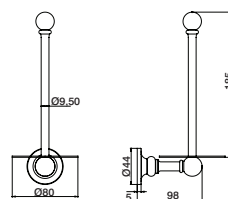

Porta rolos reserva NEOSTAR

Spare roll holder NEOSTAR
Porta rolos reserva NEOSTAR
Porte rouleau reserve NEOSTAR

ITT0616	42,80 €
ITT0616DR	74,70 €
ITT0616LE	49,10 €