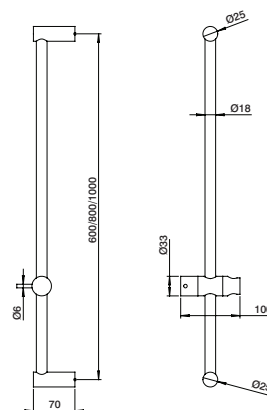

Pack nº3 85,50 €

**Pack nº3:**

- |         |  |
|---------|--|
| III0050 | <b>Rampa 70cm</b><br>Sliding bar 70cm<br>Barra ducha 70cm<br>Barre Douche 70cm |
| GHT0028 | <b>Chuveiro Telefone</b><br>Hand shower<br>Mango Ducha<br>Douchette            |
| GHT1310 | <b>Flexível 150cm</b><br>Flexible<br>Flexible<br>Flexible                      |