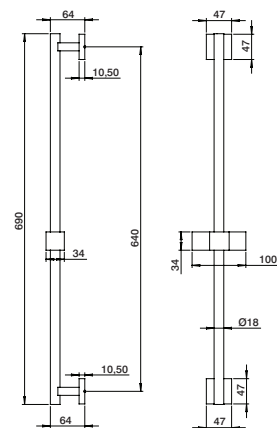

Rampa chuveiro HPURA
Sliding bar HPURA
Barra ducha HPURA
Barre douche HPURA

III0012	70cm	50,00 €