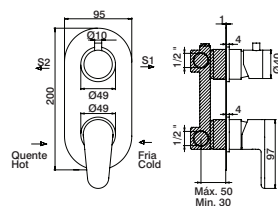

Misturadora duche encastrar placa

Concealed shower mixer
Monomando ducha empotrar
Mitigeur douche encastrer

GCT0509S2	S2 → (2 Saídas)	131,40 €
GCT0509S2PR		164,50 €

Conjunto duche Nº7 - 2 saídas

N.7 shower set - 2 outlets
Conjunto ducha Nº7 - 2 salidas
Ensemble douche Nº7 - 2 sorties

Nº7		256,50 €

Nº7:

- GCT0509S2   **Misturadora**
  Mixer
  Monomando
  Mitigeur

- GDI0019   **Tomada água c/ suporte**
  Water outlet
  Toma água
  Sortie d'eau

- GHT1516   **Flexível 150cm**
  Flexible
  Flexo
  Flexible

- GHT0029   **Chuveiro Telefone**
  Hand shower
  Mango Ducha
  Douchette

- HAT0505   **Haste Chuveiro 35cm**
  Shower arm 35cm
  Braço ducha 35cm
  Bras douche 35cm

- HOI0048   **Chuveiro Ø25cm SLIM**
  Shower head Ø25cm SLIM
  Rociador Ø25cm SLIM
  Pomme douche Ø25cm SLIM