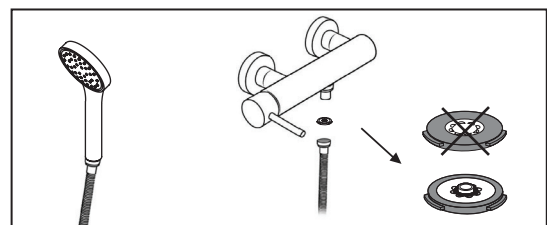

Limitadores de caudal:

Flow limiter:

Limitador de caudal:

Limiteur de débit:

- Chuveiro fixo: 10lts/m
- Shower rose: 10lts/m
- Rociador: 10lts/m
- Pomme douche: 10lts/m

- Chuveiro de mão: 6lts/m
- Handshower: 6lts/m
- Mango Ducha: 6lts/m
- Douchette: 6lts/m