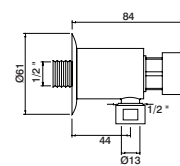

Torneira passagem exterior urinol

Exterior straight urinal tap
Grifo urinario exterior
Robinet équerre droit

GKT0039	32,70 €