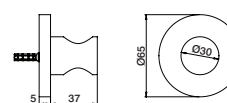

GHT2748 22,80 €

**Flexível chuveiro dupla agrafatura cromo**

Double fastening flexible chrome

Flexo doble engatillado cromo

Flexible double agrafage chrome

GHT1310	1/2"x1/2" - 150cm	7,50 €
GHT1311	1/2"x1/2" - 175cm	7,80 €