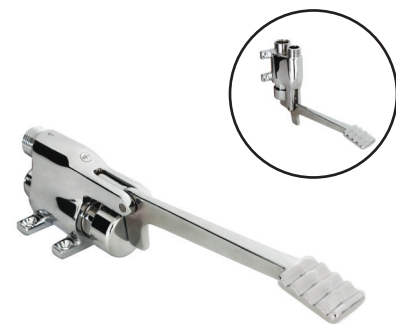

Torneira pedal

Pedal tap
Grifo pedal
Robinet au pied

GKT0011 58,90 €

GOT1419