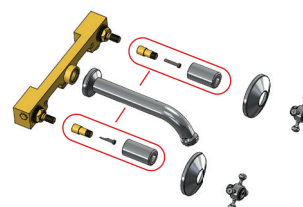

Kit aumento p/ mist. lavatório/duche/banheira NEOSTAR

Extension kit for basin/shower/bath mixer NEOSTAR
Alargadera p/ mezclador lavabo/ducha/bañera NEOSTAR
Kit rallonge pour melangeur lavabo/douche/baignoire NEOSTAR

GDT5018   2cm   22,20 €