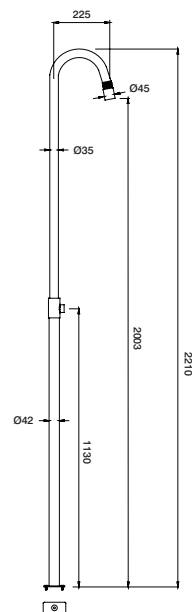

Coluna duche inox chuveiro anti-calcário
Anti-limescale s. steel column
Columna ducha inox rociador antical
Colonne douche inox pomme anti-calcaire

GKT0114ROT	⊕	423,00 €
GKT0116ROT	⊖	436,00 €
GKT0117ROT	⊕	455,60 €