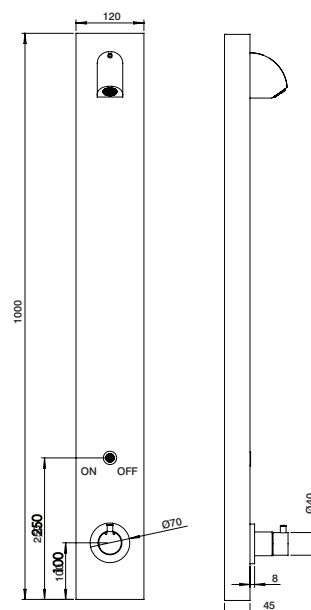

Painel inox misturadora duche on/off

S. steel shower panel on/off w/ mixer

Panel ducha inox on/off c/ mezclador

Panneau douche inox on/off avec mitigeur

GEE8081N 6v 420,90 €

EN 15091

GOT1511L6 6 l/m