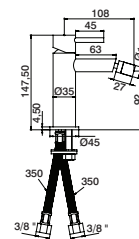

Misturadora bidé

Bidet mixer
Monomando bide
Mitigeur bidet

GIT0007		140,20 €
GIT0008	VCC	149,70 €

Misturadora duche

Shower mixer
Monomando ducha
Mitigeur douche

GIT0002		286,40 €