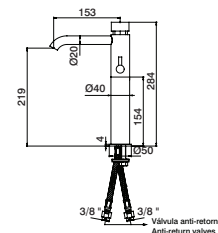

Misturadora lavatório alta

High basin mixer
Mezclador lavabo alto
Mélangeur lavabo haute

GKT0003A	5 l/m	104,10 €
GKT0003AL2	1,9 l/m	107,30 €
GKT0003ATR	5 l/m	109,20 €