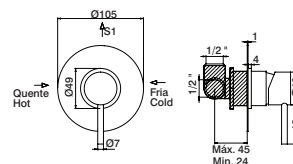

Misturadora duche encastrar

Concealed shower mixer
Monomando ducha empotrar
Mitigeur douche encastrer

GCT0309P	S1 → (1 Saída)	56,10 €
GCT0309PPR		81,60 €
GCT0309PDR		88,00 €
GCT0309PNE		70,20 €
GCT0309POE		95,70 €