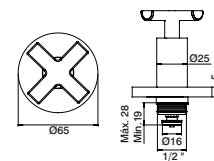

Castelo torneira passagem

Stop tap head
Montura p/ grifo paso
Tête robinet d'arrêt

GCT3045N	1/2"	21,60 €
GCT3045NPR		31,80 €
GCT3045NOE		41,40 €