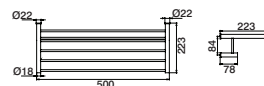

**Prateleira porta toalhas SLIM**

Towel rack shelf SLIM  
Repisa toallero SLIM  
Porte serviette étagère SLIM

ITT0318	50cm	127,70 €
ITT0318PR		147,40 €
ITT0318DR		241,70 €
ITT0318NE		154,00 €
ITT0318OE		244,80 €