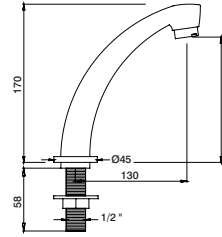

GDT0025 35,10 €

GOT0081L5

5 l/m

**Bica bancada fundida rotativa**

Swivel casted spout

Caño fundición rotativo

Bec rotative

GDT0026 37,70 €