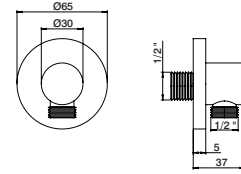

Tomada água STILLO

Water outlet STILLO
Toma água STILLO
Sortie d'eau STILLO

GDI0011	24,40€