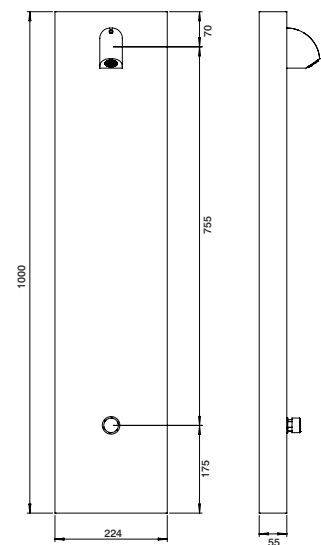

Painel duche inox temporizada

S. steel shower panel self closing
Panel ducha inox temporizada
Panneau douche inox temporisé

GKT0115N	⌚	6 l/m	238,60 €