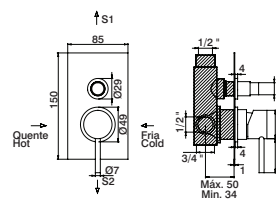

Misturadora banho - duche encastrar

Concealed bath - shower mixer
Monomando baño - ducha empotrar
Mitigeur bain - douche encastrer

GCT0319	S2 → (2 Saídas)	102,30 €
GCT0319PR		137,70 €
GCT0319DR		152,40 €
GCT0319NE		122,40 €
GCT0319OE		161,30 €

GOT0042