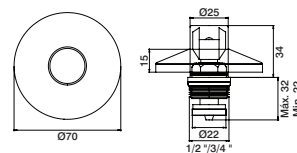

Castelo torneira passagem universal

Stop tap head
Montura p/ grifo passo
Tête robinet d'arrêt

GTT9945	1/2"	6,10 €
GTT9946	3/4"	7,00 €