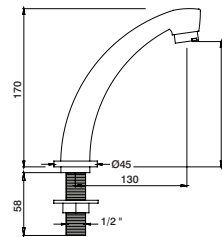

GDT0025 35,10 €

GOT0081L5

5 l/m

**Bica bancada fundida rotativa**

Swivel casted spout

Caño fundición rotativo

Bec rotative

GDT0026 37,70 €