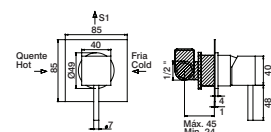

Misturadora duche encastrar

Concealed shower mixer
Monomando ducha empotrar
Mitigeur douche encastrer

GCT6009	S1 → (1 Saída)	61,40 €