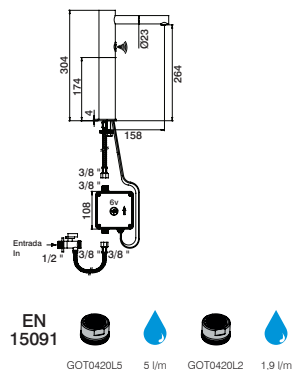

### Torneira lavatório cisne

Swan basin tap  
Grifo lavabo cisne  
Robinet lavabo cygne

GEE8012N	5 l/m   6v	215,40 €
GEE8012NTR	5 l/m   220v	240,90 €
GEE8012NL2	1,9 l/m   6v	218,60 €
GEE8012NTRL2	1,9 l/m   220v	244,10 €