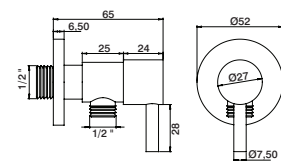

GCT7031ESQ 1/2"x1/2" 20,40 €

**Torneira esquadria**

Angle tap  
Grifo escuadro  
Robinet e'querre

GCT7030 1/2"x3/8" 8,00 €

**Torneira esquadria**

Angle tap  
Grifo escuadro  
Robinet e'querre

GCT7031 1/2"x1/2" 8,00 €