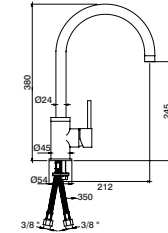

Inox AISI 316

Misturadora banca bica L STILLNOX

Sink mixer L spout STILLNOX
Monomando fregadera caño L STILLNOX
Mitigeur évier bec L STILLNOX

GIT0014 137,10 €

Inox AISI 304

Misturadora banca Eco Inox STILLNOX

Sink mixer Eco Inox STILLNOX
Monomando fregadera Eco Inox STILLNOX
Mitigeur évier Eco Inox STILLNOX

GIT0013N 75,50 €

Mist. banca bica alta fundida MONOMIX

Sink mixer high cast spout MONOMIX
Monomando fregadera caño fundición MONOMIX
Mitigeur évier bec haute fonte MONOMIX

GTT1013 87,30 €
GTT1013ECO 57,70 €

Misturadora banca bica alta cisne SENIOR

Sink mixer high tube spout SENIOR
Monomando fregadera caño alto tubo SENIOR
Mitigeur évier bec haute tube SENIOR

GTT2014 45,20 €
GTT1014ECO 32,90 €

Misturadora banca bica baixa MONOMIX

Sink mixer low spout MONOMIX
Monomando fregadera caño bajo MONOMIX
Mitigeur évier bec bas MONOMIX

GTT1011 51,80 €
GTT1011ECO 29,20 €