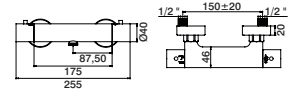

GOT0742A GOT0499 10 l/m