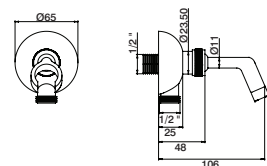

Tomada água c/ suporte NEOSTAR

Water outlet w/ bracket NEOSTAR
Toma agua c/ soporte NEOSTAR
Sortie d'eau avec support NEOSTAR

GDI0020	31,50 €
GDI0020DR	44,40 €
GDI0020LE	37,00 €
GDI0020BC	38,30 €