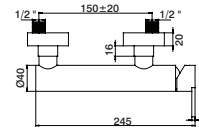

Misturadora duche c/ inverter integrado + coluna
Simple shower mixer with diverter + column
Monomando ducha c/ derivador + columna
Mitigeur douche avec inverseur + colonne

GCT0002BN 20x20 313,40 €