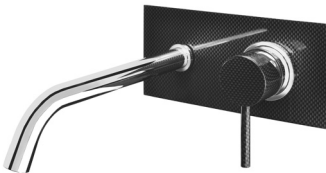

Basin mixer  
Monomando lavabo  
Mitigeur lavabo

GCT0303CC		91,20 €
GCT0304CC	VCC	98,90 €

**Misturadora lavatório alta**

High basin mixer  
Monomando lavabo alta  
Mitigeur lavabo haute

GCT0305CC	VCC	126,90 €
-----------	-----	----------