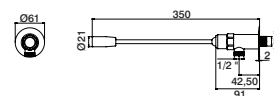

GKT0028N 45,80 €

6 seg.

GOT1420

**Torneira esquadria alavanca**

Lever angle tap  
Grifo angular palanca  
Robinet équerre levier

GKT0029 50,30 €

6 seg.

GOT1421