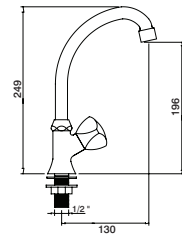

### Torneira balcão bica giratória 5000

Swivel spout table-top tap 5000

Grifo fregadera caño giratória 5000

Robinet évier bec mobile 5000

GLT0534 26,90 €