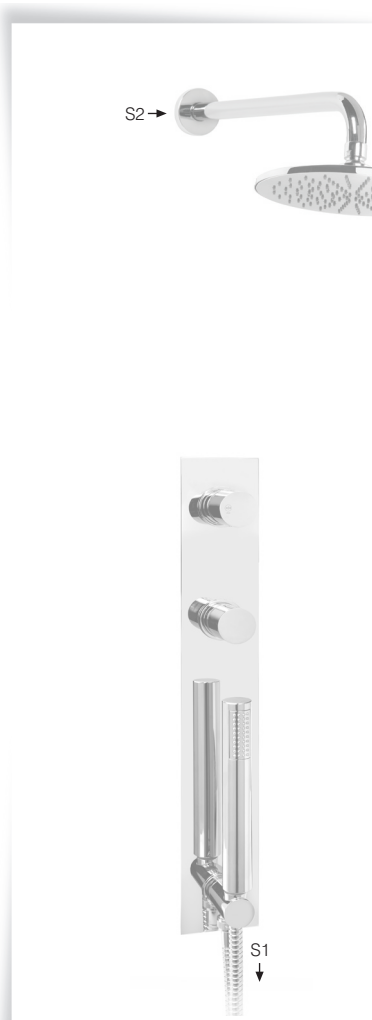

**Conjunto duche Nº4 - 2 saídas**

N.4 shower set - 2 outlets  
 Conjunto ducha Nº4 - 2 salidas  
 Ensemble douche Nº4 - 2 sorties

Nº4	337,60 €
-----	----------

**Nº4:**

- GCT3509F3V2 **Misturadora**  
Mixer  
Monomando  
Mítigeur
- HAT0505 **Haste Chuveiro 35cm**  
Shower arm 35cm  
Brazo ducha 35cm  
Bras douche 35cm
- HOI0016ABS **Chuveiro Ø20cm**  
Shower head Ø20cm  
Rociador Ø20cm  
Pomme douche Ø20cm