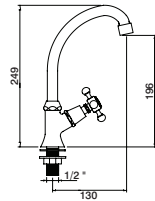

### Torneira balcão bica giratória STILLO

Swivel spout table-top tap STILLO

Grifo fregadera caño giratória STILLO

Robinet évier bec mobile STILLO

GCT07034 58,00 €