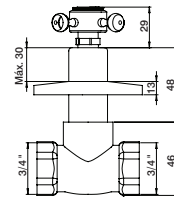

Torneira passagem

Stop tap
Llave paso
Robinet d'arrêt

GLT1040	3/4"	27,30 €
GLT1040DR		42,90 €
GLT1040BC		38,30 €
GLT1040LE		40,50 €

GOT0720