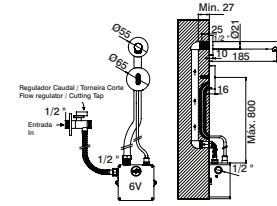

Torneira lavatório mural 2 Furos SCOPO

SCOPO concealed basin mixer
Mezclador lavabo empotrar SCOPO
Mélangeur lavabo encastré SCOPO

GEE8110	5 l/m | 6v	144,80 €
GEE8110PR		179,60 €
GEE8110OE		202,80 €
GEE8110TR	5 l/m | 220v	163,20 €
GEE8110TRPR		198,10 €
GEE8110TROE		217,40 €