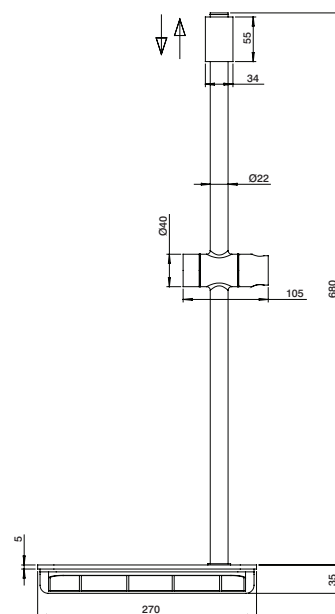

Rampa chuveiro c/ prateleira vidro MATTIS

Sliding bar w/ glass shelf
Barra ducha c/ estante cristal
Barre douche avec étagère en vers

III0050 68cm 61,00 €