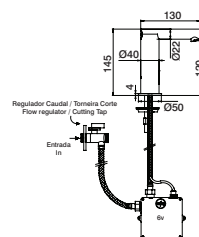

Torneira lavatório SCOPO

SCOPO basin tap
Grifo lavabo SCOPO
Robinet lavabo SCOPO

GEE8103	5 l/m | 6v	134,00 €
GEE8103PR		165,80 €
GEE8103OE		191,50 €
GEE8103TR	5 l/m | 220v	150,00 €
GEE8103TRPR		184,30 €
GEE8103TROE		210,00 €