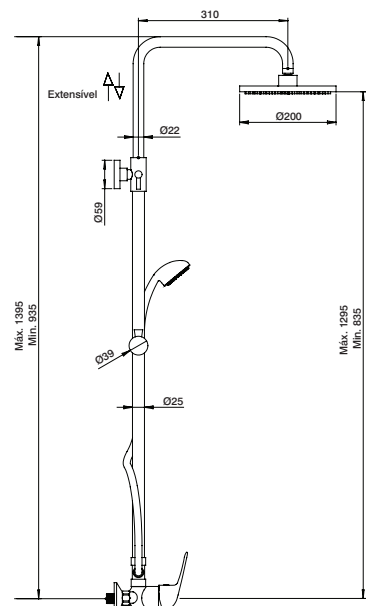

Misturadora duche c/ coluna extensível e inversor
Shower mixer w/ column extensible and diverter
Monomando ducha con columna extensible e derivador
Mitigeur douche avec colonne extensible et inverseur

Misturadora duche encastrar
Concealed shower mixer
Monomando ducha empotrar
Mitigeur douche encastrer