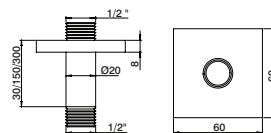

### Haste chuveiro vertical CUBUS

Vertical shower arm CUBUS  
 Brazo ducha vertical CUBUS  
 Bras douche vertical CUBUS

HAT0545	3cm	11,80 €
HAT0550	15cm	18,70 €
HAT0555	30cm	22,20 €

**Kit fixação haste vertical em teto gesso cartonado**