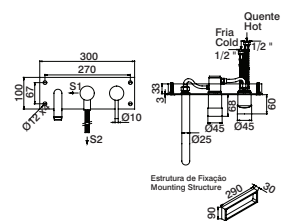

Caixa pré-instalação - banheira

Pre-installation box - bath
Caja preinstalación - baño
Boite Pré-installation - bain

GDT9911 104,60 €