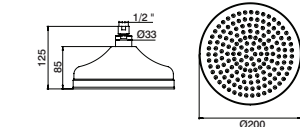

Chuveiro NEOSTAR

Shower head NEOSTAR

Rociador NEOSTAR

Tête douche NEOSTAR

HOI0024	Ø20cm	115,40 €
HOI0024DR		218,80 €
HOI0024LE		140,30 €
HOI0036	Ø30cm	302,00 €
HOI0036DR		436,70 €
HOI0036LE		337,20 €