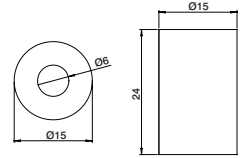

kit fixação pladur mist. encastrar 09/09T

Fixing kits to plasterboard walls mixers 09/09T
Kits fijación paredes de cartón - yeso mezcladores 09/09T
Kits fixation aux murs en plaques plâtre mitigeurs 09/09T

GDT5105 3,40 €