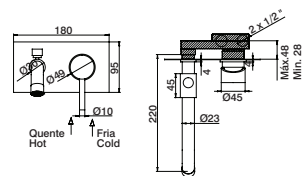

Misturadora banheira encastrar placa

Concealed bath mixer
Monomando bañera empotrar
Mitigeur baignoire encastrer

GCT7918A 166,40 €

Torneira serviço mural

Wall tap
Grifo mural
Robinet murale

GCT7026 29,00 €

Torneira serviço mural longa

Long wall tap
Grifo mural largo
Robinet murale longue

GCT7026L 43,20 €

Torneira serviço mural

Wall tap
Grifo mural
Robinet murale

GCT7027 25,80 €