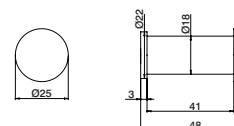

**Cabide SLIM**  
Hook SLIM  
Percha SLIM  
Crochet SLIM

ITT0301	13,90 €
ITT0301PR	14,30 €
ITT0301DR	17,90 €
ITT0301NE	15,00 €
ITT0301OE	21,00 €

**Porta piaçaba compacto SLIM / MATTIS**  
Brush holder SLIM / MATTIS  
Escobillero SLIM / MATTIS  
Porte balayette SLIM / MATTIS