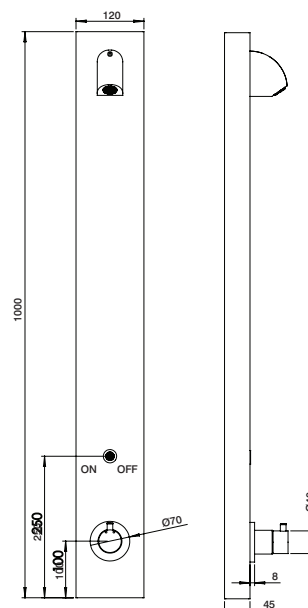

Painel inox misturadora electrónico duche on/off

Electronic s. steel shower panel on/off w/ mixer
Panel ducha electrónico inox on/off c/ mezclador
Panneau douche électronique inox on/off avec mitigeur
GEE8081N 6v 420,90 €