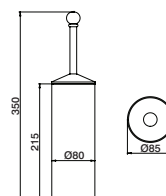

Porta piaçaba compacto NEOSTAR

Brush holder NEOSTAR
Escobillero NEOSTAR
Porte balayette NEOSTAR

ITT0610	91,30 €
ITT0610DR	159,60 €
ITT0610LE	104,90 €