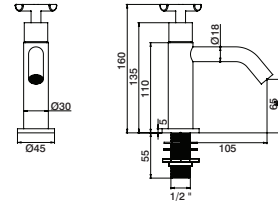

Anti-Gota p/ misturadora banheira bancada
Deck mounted bracket w/ drip draining kit
Suporte repisa con goteo drenante
Support avec système anti-gouttes

GHT2820	142,20 €
GHT2820PR	159,20 €
GHT2820OE	166,30 €

Torneira lavatório
Basin tap
Grifo lavabo
Robinet lavabo

GCT3025N	55,00 €
GCT3025NPR	78,00 €
GCT3025NOE	90,70 €

Torneira lavatório encastral horizontal / vertical
Concealed basin tap
Grifo lavabo empotrar
Robinet lavabo encastrer

GCT3025ENCN	84,10 €
GCT3025ENCNPR	109,60 €
GCT3025ENCNOE	130,00 €

Torneira serviço
Wall tap
Grifo mural
Robinet mural

GCT3022N	30,00 €
GCT3022NPR	53,00 €
GCT3022NOE	60,60 €

Torneira esquadria
Angle tap
Grifo escuadro
Robinet e'querre

GCT3030N	1/2"x3/8"	27,50 €
GCT3030NPR		36,60 €
GCT3030NOE		45,50 €
GCT3031N	1/2"x1/2"	27,50 €
GCT3031NPR		36,60 €
GCT3031NOE		45,50 €