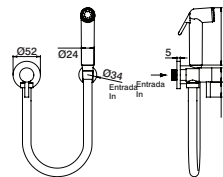

Torneira c/ kit higiénico

Tap w/ hygienic set
Grifo c/ kit higienico
Robinet avec kit hygiénique

GCT9521 22,40 €

6 l/m