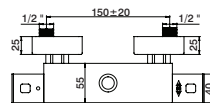

Misturadora duche termostática saída dupla 3/4 - 1/2" CUBUS

Dual output thermostatic shower mixer 3/4 - 1/2" CUBUS
Monomando de ducha termostático doble salida 3/4 - 1/2" CUBUS
Mitigeur douche thermostatique sortie double 3/4 - 1/2" CUBUS

GCT0402TSD 214,20 €