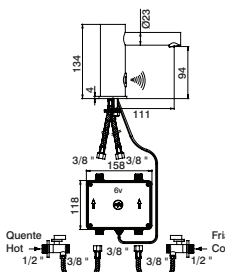

EN 15091

GOT0420L5 5 l/m GOT0420L2 1,9 l/m