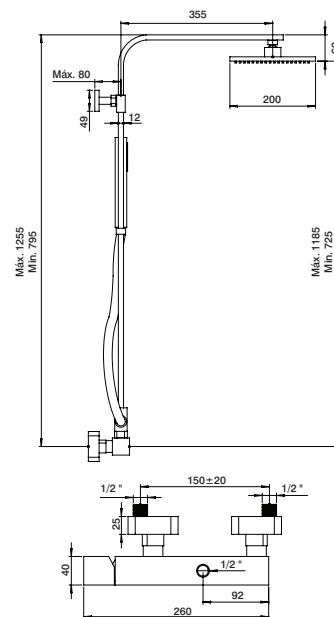

Misturadora duche encastrar

Concealed shower mixer
Monomando ducha empotrar
Mitigeur douche encastrer

GCT5009 S1 → (1 Saída) 68,90 €

Conjunto duche N°1 - 1 saída

N.1 shower set - 1 outlet
Conjunto ducha N°1 - 1 salida
Ensemble douche N°1 - 1 sortie

N°1 221,70 €

N°1:

- GCT5009 **Misturadora**
  Mixer
  Monomando
  Mitigeur
- GDI0013 **Tomada água**
  Water outlet
  Toma água
  Sortie d'eau
- GHT1310 **Flexível 150cm**
  Flexible
  Flexo
  Flexible
- GHT0014 **Chuveiro telefone**
  Hand shower
  Mango Ducha
  Douchette
- III0006N **Rampa 70cm**
  Sliding bar
  Barra ducha
  Barre Douche