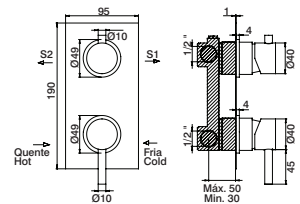

Misturadora duche encastrar placa

Concealed shower mixer
Monomando ducha empotrar
Mitigeur douche encastrer

GCT7909S2 S2 → (2 Saídas) 141,10 €