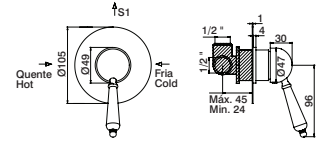

Conjunto duche Nº1 - 1 saída

N.1 shower set - 1 outlet
Conjunto ducha Nº1 - 1 saída
Ensemble douche Nº1 - 1 sortie

	Nº1	136,70 €

Nº1:

GLT1009	Misturadora Mixer Monomando Mitigeur
GDI0010	Tomada água Water outlet Toma água Sortie d'eau
GHT1310	Flexível 150cm Flexible Flexo Flexible
GHT0010	Chuveiro Telefone Hand shower Mango Ducha Douchette
GHT2786	Suporte Rotativo Wall bracket Soporte Support