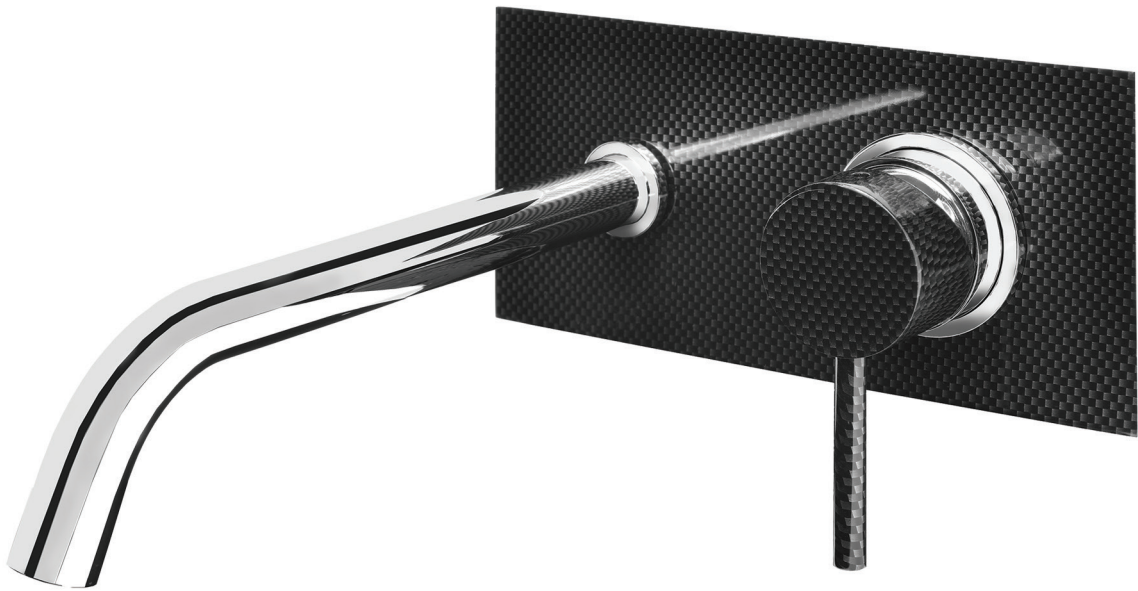

ofa slimspot