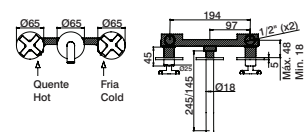

Concealed basin mixer  
Mezclador lavabo empotrar  
Mélangeur lavabo encastrer

GCT3020NB24	↪ 24cm	150,50 €
GCT3020NB24PR		186,20 €
GCT3020NB24OE		215,70 €
GCT3020NB14	↪ 14cm	147,90 €
GCT3020NB14PR		183,60 €
GCT3020NB14OE		213,10 €