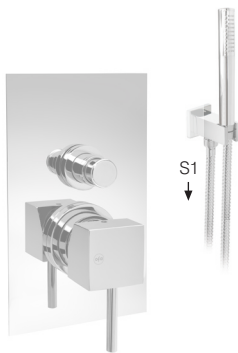

GOT0042

S2 →

S1 ↓

**Conjunto duche N°7 - 2 saídas**

N.7 shower set - 2 outlets  
 Conjunto ducha N°7 - 2 salidas  
 Ensemble douche N°7 - 2 sorties

N°7	240,90 €
-----	----------

**N°7:**

- GCT6019      **Misturadora**  
Mixer  
Monomando  
Mitigeur
- GDI0014      **Tomada água c/ suporte**  
Water outlet  
Toma água  
Sortie d'eau
- GHT1310      **Flexível 150cm**  
Flexible  
Flexo  
Flexible
- GHT0026      **Chuveiro Telefone**  
Hand shower  
Mango Ducha  
Douchette
- HAT0530      **Haste Chuveiro 35cm**  
Shower arm 35cm  
Braço ducha 35cm  
Bras douche 35cm
- HOI0033      **Chuveiro 20x20cm SLIM**  
Shower head 20x20cm SLIM  
Rociador 20x20cm SLIM  
Pomme douche 20x20cm SLIM