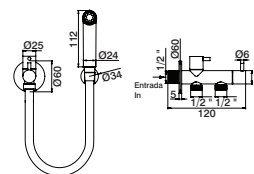

GCT9519 24,10 €

6 l/m

**Torneira dupla saída c/ kit higiénico**

Doble output tap w/ hygienic set  
Grifo doble salida c/ kit higienico  
Robinet double sortie avec kit hygiénique

GCT9520DS 45,30 €

6 l/m

**Kit higiénico simples**