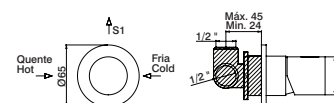

Misturadora duche encastrar

Concealed shower mixer
Monomando ducha empostrar
Mitigeur douche encastrer

GCT3509	S1 → (1 Saída)	63,20 €