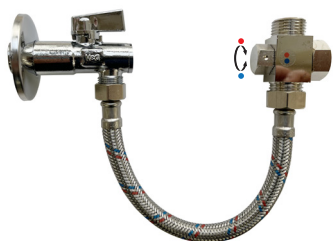

Pré-Misturadora lavatório cisne

Swan basin pre-mixer
Pre mezclador lavabo cisne
Pré-mélangeur lavabo cygne

GEE8013N	5 l/m | 6v	234,50 €
GEE8013NTR	5 l/m | 220v	260,00 €

Kit Pré-Misturador

Pre-mixer kit
Kit pre mezclador
Kit pré-mélangeur

GDT0908	24,10 €