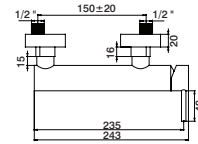

Misturadora duche encastrar

Concealed shower mixer
Monomando ducha empotrar
Mitigeur douche encastrer

GCT0309CC S1 → (1 Saída) 79,10 €