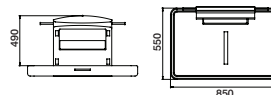

Assento basculante inox escovado

Brushed lift-up shower seat
Assiento ducha abatible cepillado
Siège douche relevable brossé

GXT0012E < 120kg 185,60 €

Inox AISI 304

Assento basculante

Lift-up shower seat
Assiento ducha abatible
Siège douche relevable

GXT0013E < 90kg 62,00 €

Doseador sabão aço inox escovado

Stainless steel-brushed Soap dispenser
Dispensador de jabón acero inox cepillado
Distributeur de savon acier inoxydable brossé

GXT1041 121,30 €

Doseador sabão ABS

ABS Soap dispenser
Dispensador de jabón ABS
Distributeur de savon ABS

GXT1040 57,60 €

Fraldário

Baby changer
Cambiador de bebe
Table à langer pour bébé

GXT1050 257,00 €