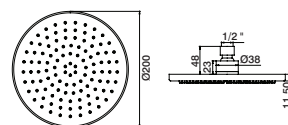

Chuveiro

Shower head

Rociador

Pomme douche

HOI0070 Ø20cm 142,00 €

10 l/m