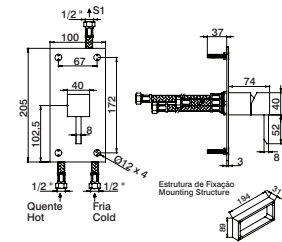

Misturadora duche BOX CUBUS N

Shower mixer BOX CUBUS N
Monomando ducha BOX CUBUS N
Mitigeur douche BOX CUBUS N

GCT1409BOX 151,80 €

GCT7909BOX
GCT1409BOX

Caixa pré-instalação - duche

Pre-installation box - shower
Caja preinstalación - ducha
Boite Pré-installation - douche

GDT9910F 70,80 €