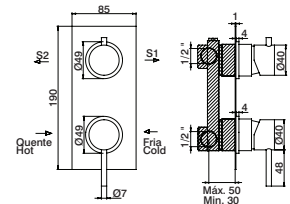

S2 →

S1 ↓

Conjunto duche Nº15 - 2 saídas

N.15 shower set - 2 outlets
Conjunto ducha Nº15 - 2 salidas
Ensemble douche Nº15 - 2 sorties

Nº15 205,30€

Nº15:

- GCT0319P **Misturadora**
  Mixer
  Monomando
  Mítigeur
- GDI0019 **Tomada água c/ suporte**
  Water outlet
  Toma água
  Sortie d'eau
- GHT1516 **Flexível 150cm**
  Flexible
  Flexo
  Flexible
- GHT0026 **Chuveiro Telefone**
  Hand shower
  Mango Ducha
  Douchette
- HAT0505 **Haste Chuveiro 35cm**
  Shower arm 35cm
  Braço ducha 35cm
  Bras douche 35cm
- HOI0016ABS **Chuveiro Ø20cm**
  Shower head Ø20cm
  Rociador Ø20cm
  Pomme douche Ø20cm

Misturadora duche encastrar placa

Concealed shower mixer
Monomando ducha empotrar
Mítigeur douche encastrer

GCT0309S2	S2 → (2 Saídas)	140,90 €
GCT0309S2PR		185,60 €
GCT0309S2DR		204,00 €
GCT0309S2NE		161,30 €
GCT0309S2OE		218,10 €

S2 →

S1 ↓

Conjunto duche Nº16 - 2 saídas

N.16 shower set - 2 outlets
Conjunto ducha Nº16 - 2 salidas
Ensemble douche Nº16 - 2 sorties

Nº16 254,80 €

Nº16:

- GCT0309S2 **Misturadora**
  Mixer
  Monomando
  Mítigeur
- GDI0015 **Tomada água c/ suporte**
  Water outlet
  Toma água
  Sortie d'eau
- GHT1516 **Flexível 150cm**
  Flexible
  Flexo
  Flexible
- GHT0026 **Chuveiro Telefone**
  Hand shower
  Mango Ducha
  Douchette
- HAT0505 **Haste Chuveiro 35cm**
  Shower arm 35cm
  Braço ducha 35cm
  Bras douche 35cm
- HOI0017ABS **Chuveiro 20x20cm**
  Shower head 20x20cm
  Rociador 20x20cm
  Pomme douche 20x20cm