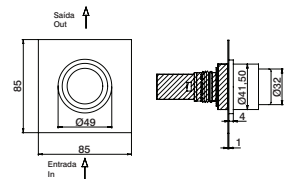

Kit aumento 2cm p/ torneira duche encastrar

Increase kit 2cm for concealed shower tap
Kit aumento 2cm p/ grifo ducha empotrar
Kit d'augmentation 2cm pour robinet douche encastrer

GKT0701		45,80 €