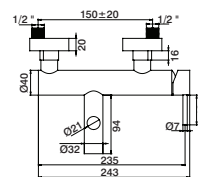

GCT0301CC 165,20 €

**Chuveiro**

Shower head  
Rociador  
Pomme douche

H0I0016CC Ø20cm 101,40 €

**Haste Chuveiro**

Shower arm  
Brazo ducha  
Bras douche

HAT0505CC 35cm 35,90 €