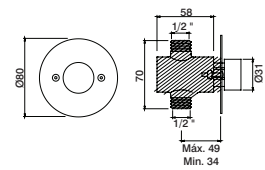

Torneira duche encastrar

Concealed shower tap
Grifo ducha empotrar
Robinet douche encastrer

GKT0103		31,10 €
GKT0103TR	+↔-	36,20 €
GKT0103AB	🔒	45,10 €