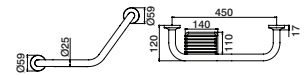

Pega banheira angular c/ esponjeira

Angle Grab security bar with sponge basket
Manillon angular c/ jabonera
Barre sécurité d'angle avec porte éponge

ITT0067 30,30 €