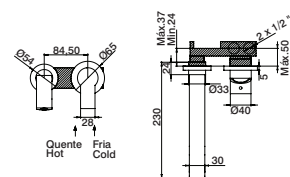

Misturadora lavatório encastrar

Concealed basin mixer
Monomando lavabo empotrar
Mitigeur lavabo encastrer

GCT0021N		134,10 €