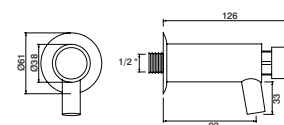

6 seg.

GOT0787

GOT1581

GOT0515L5

5 l/m

GOT0515L2

1,9 l/m