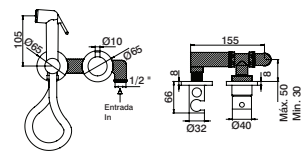

Torneira encastrar c/ kit higiénico

Concealed tap w/ hygienic set
Grifo empotrar c/ kit higienico
Robinet encastré avec kit higiénique
GCT9523 101,40 €