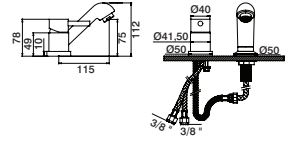

Misturadora cabeleireiro JUNIOR

Hair stylist mixer Junior
Monomando peluquera Junior
Mitigeur coiffure Junior

GVT0070 79,10 €