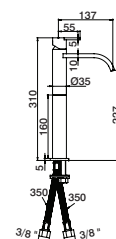

Misturadora lavatório alta

High basin mixer
Monomando lavabo alta
Mitigeur lavabo haute

GCT0005S		118,40 €
GCT0005	VCC	126,00 €