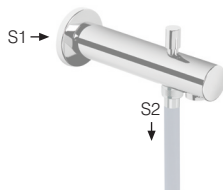

Conjunto duche Nº5 - 2 saídas

N.5 shower set - 2 outlets
Conjunto ducha Nº5 - 2 salidas
Ensemble douche Nº5 - 2 sorties

Nº5	269,80 €

Nº5:

- GCT3018F2A1N **Misturadora**
  Mixer
  Monomando
  Mitageur
- GDE0003 **Bica banheira c/ Inversor**
  Bath spout w/ diverter
  Caño Bañera
  Bec baignoire
- GHT1311 **Flexível 175cm**
  Flexible
  Flexo
  Flexible
- GHT0026 **Chuveiro Telefone**
  Hand shower
  Mango Ducha
  Douchette
- III0020 **Rampa 60cm**
  Sliding bar
  Barra ducha
  Barre Douche