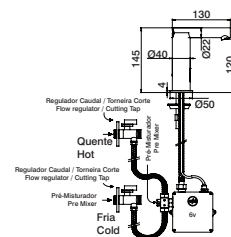

Pré-Misturadora lavatório SCOPO Inox escovado (AISI 316)

SCOPO Stainless steel-brushed basin pre-mixer
Pre mezclador lavabo SCOPO A. Inox cepillado
Pré-mélangeur lavabo SCOPO A. Inoxydable brossé

GEE8154	5 l/m | 6v	187,50 €
GEE8154TR	5 l/m | 220v	206,00 €