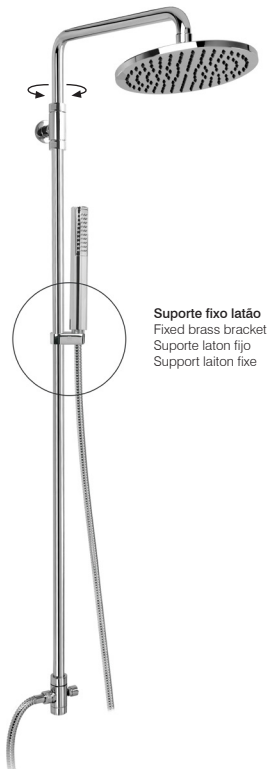

Coluna duche HOTEL p/misturadora

HOTEL Shower column for mixer
Columna ducha HOTEL p/ monomando
Colonne douche HOTEL pour mitigeur

HCT0110NHOTEL Ø20 237,50 €

10 l/m 6 l/m