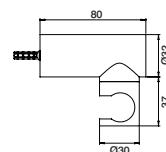

Suporte chuveiro latão TUBIS

Swivel brass bracket TUBIS
Soporte orientable laton TUBIS
Support laiton orientable TUBIS

GHT2770	30,80 €
GHT2770PR	40,30 €
GHT2770DR	42,90 €
GHT2770NE	36,70 €
GHT2770OE	41,10 €