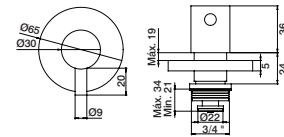

Castelo torneira passagem

Stop tap head
Montura p/ grifo paso
Tête robinet d'arrêt

GCT7046	3/4"	20,20 €
GCT0346PR		31,60 €
GCT0346DR		36,60 €
GCT0346NE		25,50 €
GCT0346OE		40,50 €

GOT0904