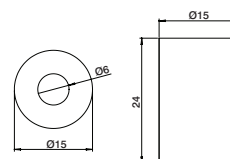

kit fixação pladur mist. encastrar 19/19T

Fixing kits to plasterboard walls mixers 19/19T

Kits fijación paredes de cartón - yeso mezcladores 19/19T

Kits fixation aux murs en plaques plâtre mitigeurs 19/19T

GDT5100 3,60 €

kit fixação pladur mist. encastrar 20/21/09F2/9524/9540

Fixing kits to plasterboard walls mixers 20/21/09F2/9524/9540

Kits fijación paredes de cartón - yeso mezcladores 20/21/09F2 /9524/9540

Kits fixation aux murs en plaques plâtre mitigeurs 20/21/09F2/9524/9540

GDT5101 4,10 €

kit fixação pladur mist. encastrar 09F3/09RS/09S/20V/21V

Fixing kits to plasterboard walls mixers 09F3/09RS/09S/20V/21V

Kits fijación paredes de cartón-yeso mezcladores 09F3/09RS/09S/20V/21V

Kits fixation aux murs en plaques plâtre mitigeurs 09F3/09RS/09S/20V/21V

GDT5102 5,80 €

kit fixação pladur mist. encastrar 09F3V

Fixing kits to plasterboard walls mixers 09F3V

Kits fijación paredes de cartón - yeso mezcladores 09F3V

Kits fixation aux murs en plaques plâtre mitigeurs 09F3V

GDT5103 7,80 €