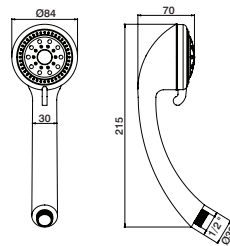

Chuveiro massagens 5 jets JUPITER

5 jets shower head JUPITER
Mango ducha 5 jets JUPITER
Douchette 5 jets JUPITER

GHT0019	Ø8,4cm	12,60 €