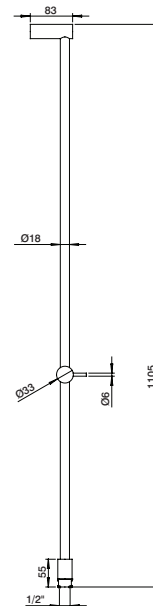

10 l/m

**Rampa chuveiro p/ integrar misturadora duche**

Sliding bar w/ shower mixer connector  
 Barra ducha c/ conexión a mezclador  
 Barre douche avec connexion au melangeur

III0199	100cm	82,90 €
---------	-------	---------