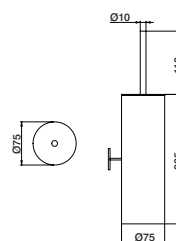

Porta piaçaba compacto mural MATTIS / SLIM

Wall brush holder MATTIS / SLIM
Escobillero pared MATTIS / SLIM
Porte balayette mural MATTIS / SLIM

ITT0309 73,40 €

Prateleira porta toalhas MATTIS

Towel rack shelf MATTIS
Repisa toallero MATTIS
Porte serviette étagère MATTIS

ITT1018 60cm 148,80 €