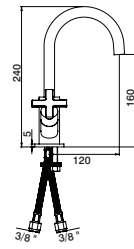

Misturadora lavatório

Basin mixer
Mezclador lavabo
Mélangeur lavabo

GCT3003N		110,30 €
GCT3004N	VCC	118,00 €
GCT3004NPR	VCC	151,10 €
GCT3004NOE	VCC	188,70 €