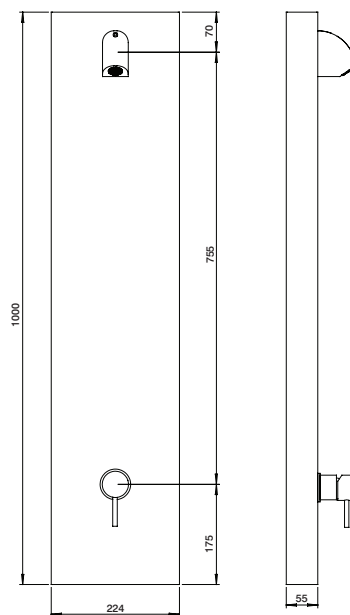

Painel duche inox c/ misturadora

S. steel shower panel w/ mixer
Panel ducha inox con monomando
Panneau douche inox avec mitigeur
GKT0115MISTN 6 l/m 253,70 €