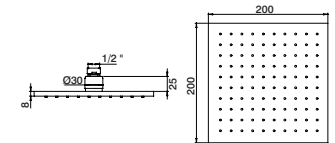

Chuveiro latão

Brass shower head
Rociador laton
Tête douche laiton

HOI0017	20x20cm	84,50 €
HOI0017PR		111,10 €
HOI0017DR		166,70 €
HOI0017NE		110,90 €
HOI0017OE		182,00 €
HOI0017CC		113,90 €

10 l/m