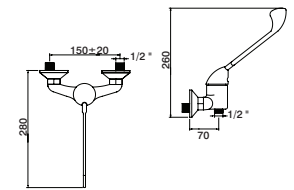

GVT9902 57,70 €

**Misturadora duche c/ chuveiro stop**

Shower mixer w/ stop shower  
Mezclador ducha c/ ducha stop  
Mitigeur douche - douchette avec stop

GVT9902CT 57,70 €

**Torneira serviço**

Wall tap  
Grifo servicio  
Robinet mural