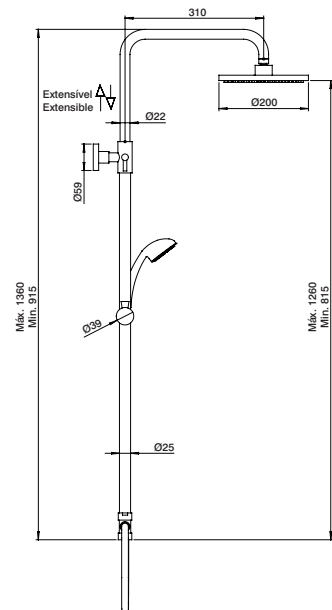

Coluna duche extensível c/ inversor H2MID

Shower column extensible w/ diverter H2MID
Columna ducha extensible c/ derivador H2MID
Colonne douche extensible avec inverseur H2MID

HCT0040EXT	Ø 20	163,20 €
HCT0040EXTPR		211,80 €