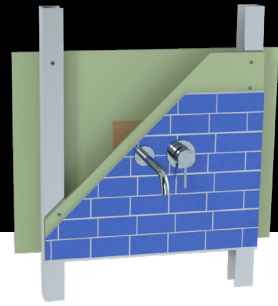

Exemplo aplicação em pladur | Application exemple in plaster board walls | Ejemplo de aplicación en pared de cártón-yeso | Exemple d'application en plaques de plâtre

tefixdur