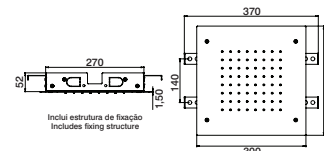

Chuveiro encastrar
Ceiling installation shower head
Rociador empotrar techo
Tête douche montage plafon

HOI0042Z	30x30cm	299,20 €
HOI0042ZPR		384,60 €
HOI0042ZDR		414,20 €
HOI0042ZNE		349,90 €
HOI0042ZOE		450,70 €

14 l/m