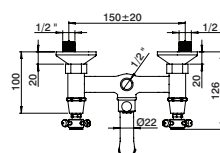

Misturadora banheira bancada

Deck mounted bath mixer
Mezclador de bañera encimera
Mélangeur de baignoire

GLT1001B	194,40 €
GLT1001BDR	320,10 €
GLT1001BBC	250,40 €
GLT1001BLE	279,80 €