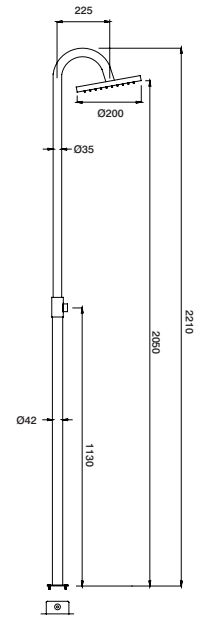

Coluna duche inox chuveiro Ø20cm

S. Steel shower column Ø20cm
Columna ducha inox rociador Ø20cm
Colonne douche inox pomme Ø20cm

GKT0114D20	⌚	483,00 €
GKT0116D20	⏻	496,00 €
GKT0117D20	⊕	515,50 €