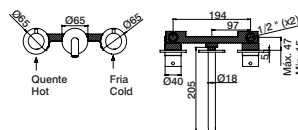

Misturadora lavatório semi-encastar monobloco

Concealed single hole basin mixer
Monomando lavabo empotrar monobloque
Mitigeur lavabo encastrer monobloc

GCT0320MONRV	141,60 €
GCT0320MONRVNE	159,40 €
GCT0320MONRVOE	201,50 €

Misturadora lavatório encastrar argolas

Concealed basin mixer
Monomando lavabo empotrar
Mitigeur lavabo encastrer

GCT0321RV	130,70 €
GCT0321RVNE	151,80 €
GCT0321RVOE	191,90 €

Misturadora lavatório encastrar 3 furos - argolas

3 hole concealed basin mixer
Mezclador lavabo empotrar 3 agujeros
Mélangeur lavabo encastrer 3 trous

GCT0321F3RV	190,00 €
GCT0321F3RVNE	207,90 €
GCT0321F3RVOE	253,80 €