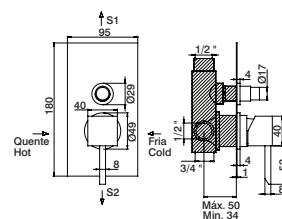

Misturadora banho - duche encastrar

Concealed bath - shower mixer
Monomando baño - ducha empotrar
Mitigeur bain - douche encastrer

GCT1419 S2 → (2 Saída) 105,20 €

GOT0042