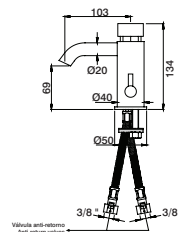

Misturadora lavatório

Basin mixer
Mezclador lavabo
Mélangeur lavabo

GKT0001	5 l/m	84,10 €
GKT0001L2	1,9 l/m	87,30 €
GKT0001TR	5 l/m	89,20 €