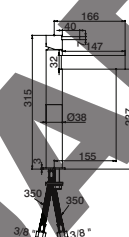

Misturadora lavatório alta

High basin mixer
Monomando lavabo alta
Mitigeur lavabo haute

GCT0805S		153,70 €
GCT0805	VCC	164,20 €