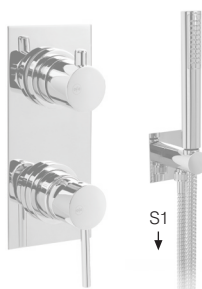

Conjunto duche Nº12 - 2 saídas

N.12 shower set - 2 outlets
Conjunto ducha Nº12 - 2 salidas
Ensemble douche Nº12 - 2 sorties

Nº12 254,30 €

Nº12:

- GCT7909S2 **Misturadora**
  Mixer
  Monomando
  Mitigeur
- GDI0015 **Tomada água c/ suporte**
  Water outlet
  Toma água
  Sortie d'eau
- GHT1310 **Flexível 150cm**
  Flexible
  Flexo
  Flexible
- GHT0016 **Chuveiro Telefone**
  Hand shower
  Mango Ducha
  Douchette
- HOI0017ABS **Chuveiro 20x20cm**
  Shower head 20x20cm
  Rociador 20x20cm
  Pomme douche 20x20cm
- HAT0530 **Haste Chuveiro 35cm**
  Shower arm 35cm
  Braço ducha 35cm
  Bras douche 35cm