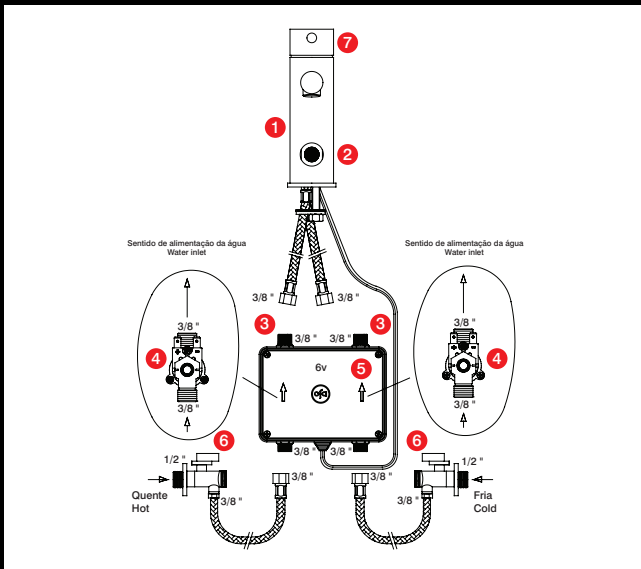

ofa stilltronic  
plus

torneiras eletrônicas  
Electronic taps  
grifos electrónicos  
robinets électroniques

- 1** Tap body  
Cuerpo grifo  
Corps robinet
- 2** Sensor infra-vermelho  
Infrared sensor  
Sensor infrarrojo  
Capteur infrarouge
- 3** Ligação electroválvula  
Solenoid valve connection  
Conexión solenoide  
Connectez electrovalvule
- 4** Electroválvula  
Solenoid valve  
Solenoide  
Electrovalvule
- 5** Caixa de bateria 6v / transformador 220v/6v  
6v Battery box / 220v/6v transformer  
Caja batería 6v / transformador 220v/6v  
Boîte de batterie 6v / transformateur 220v/6v
- 6** Válvula corte / regulador de fluxo c/ filtro  
Stop valve with flow regulator and filter  
Válvula cierre c/ reguladora de flujo e filtro  
Vanne d'arrêt avec régulateur de débit et filtre