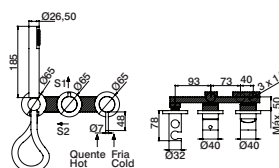

Misturadora duche encastrar 3 furos - argolas

3 holes concealed shower mixer
Monomando ducha empotrar
Mitigeur de douche encastrer

GCT0309F3A2	S2 → (2 Saídas)	177,30 €
GCT0309F3A2PR		228,90 €
GCT0309F3A2DR		275,40 €
GCT0309F3A2NE		241,70 €
GCT0309F3A2OE		304,80 €