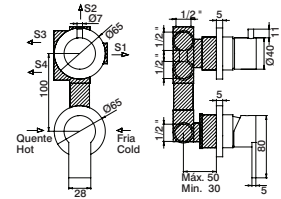

Conjunto duche N°6 - 3 saídas

N.6 shower set - 3 outlets
Conjunto ducha N°6 - 3 salidas
Ensemble douche N°6 - 3 sorties

N°6	515,00 €

N°6:

GCT0009RS3	Misturadora Mixer Monomando Mítigeur
GDI0012	Tomada água c/ suporte Water outlet Toma água Sortie d'eau
GHT1310	Flexível 150cm Flexible Flexo Flexible
GHT0023	Chuveiro Telefone Hand shower Mango Ducha Douchette
HOI0106SLIM	Chuveiro c/ cascata Shower head + waterfall Rociador + cascata Pomme douche+cascade