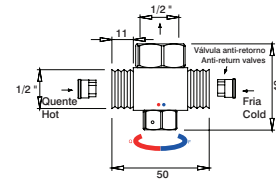

Pré-misturador 1/2" p/ torneira (GKT0008/10)

Pre-Mixer 1/2" for tap (GKT0008/10)
Mezclador 1/2" manual p/ grifo (GKT0008/10)
Pré-mélangeur 1/2" pour robinet (GKT0008/10)

GDT0905N	17,00 €