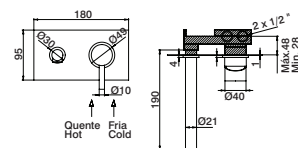

Misturadora lavatório encastrar placa

Concealed basin mixer
Monomando lavabo empotrar
Mitigeur lavabo encastrer

GCT7920		104,00 €
GCT7920B24	24cm	109,10 €
GCT7920B14	14cm	106,50 €