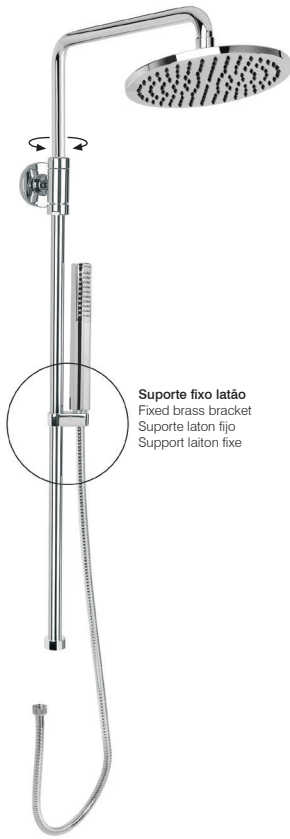

Coluna duche HOTEL p/misturadora

HOTEL Shower column for mixer
Columna ducha HOTEL p/ monomando
Colonne douche HOTEL pour mitigeur

HCT0110NHOTEL Ø20 237,50 €

10 l/m 6 l/m

Coluna duche c/ inverter HOTEL

HOTEL shower column w/ diverter
Columna ducha c/ derivador HOTEL
Colonne douche avec inverter HOTEL

HCT0111HOTEL Ø20 242,60 €

10 l/m 6 l/m