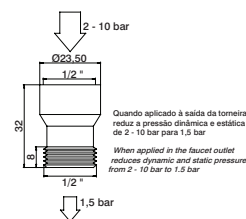

Transformador 220 - 6v SCOPO
Transformer 220 - 6v SCOPO
Transformador 220 - 6v SCOPO
Transformateur 220 - 6v SCOPO
GOT1766TR 26,10 €

Caixa electrovalvula + Porta baterias SCOPO
Electrovalve box + Battery holder SCOPO
Caja electrovalvula + Soporte baterías SCOPO
Boîte electrovalvule + Support batterie SCOPO
GOT1767CX 6v 62,00 €
GOT1766CX 220v 66,50 €

Limitador Pressão ≤ 10 bar → 1,5 bar
Pressure limiter ≤ 10 bar → 1,5 bar
Limitador presión ≤ 10 bar → 1,5 bar
Limiteur de pression ≤ 10 bar → 1,5 bar

GDT1005	5,90 €

6 l/m

Chuveiro higiénico cromo
Chromed hand shower shut-off
Mango ducha shut-off cromo
Douchette hygienique chrome

GHT0037	6,90 €