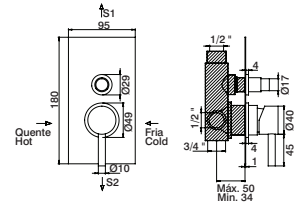

Misturadora banho - duche encastrar

Concealed bath - shower mixer
Monomando baño - ducha empotrar
Mitigeur bain - douche encastrer

GCT7919A S2 → (2 Saídas) 103,30 €

Conjunto duche Nº11 - 2 saídas

N.11 shower set - 2 outlets
Conjunto ducha Nº11 - 2 salidas
Ensemble douche Nº11 - 2 sorties

Nº11 210,60 €

Nº11:

- GCT7919A **Misturadora**
  Mixer
  Monomando
  Mitigeur
- GDI0015 **Tomada água c/ suporte**
  Water outlet
  Toma água
  Sortie d'eau
- GHT1310 **Flexível 150cm**
  Flexible
  Flexo
  Flexible
- GHT0026 **Chuveiro Telefone**
  Hand shower
  Mango Ducha
  Douchette
- HOI0017ABS **Chuveiro 20x20cm**
  Shower head 20x20cm
  Rociador 20x20cm
  Pomme douche 20x20cm
- HAT0550 **Haste Chuveiro 15cm**
  Shower arm 15cm
  Braço ducha 15cm
  Bras douche 15cm