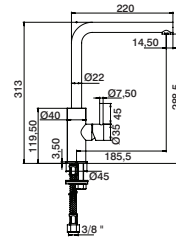

Inox AISI 304

Misturadora banca Eco Inox STILLNOX

Sink mixer Eco Inox STILLNOX
Monomando fregadera Eco Inox STILLNOX
Mitigeur évier Eco Inox STILLNOX

GIT0013N 75,50 €