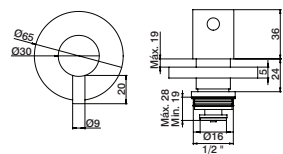

Castelo torneira passagem

Stop tap head
Montura p/ grifo paso
Tête robinet d'arrêt

GCT7045	1/2"	18,20 €
GCT7045CC	1/2"	23,00 €