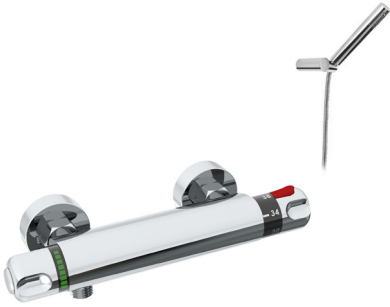

Misturadora duche termostática H2MID

Thermostatic shower mixer H2MID
Monomando de ducha termostático H2MID
Mitigeur douche thermostatique H2MID

GTT9002N 100,70 €