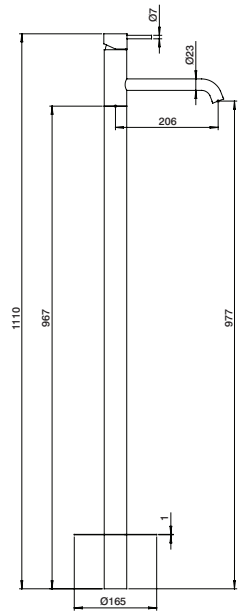

Misturadora bidé

Bidet mixer
Monomando bide
Mitigeur bidet

GCT0307	76,50 €
GCT0308	VCC 84,20 €
GCT0308PR	VCC 107,80 €
GCT0308DR	VCC 128,20 €
GCT0308NE	VCC 103,20 €
GCT0308OE	VCC 144,20 €