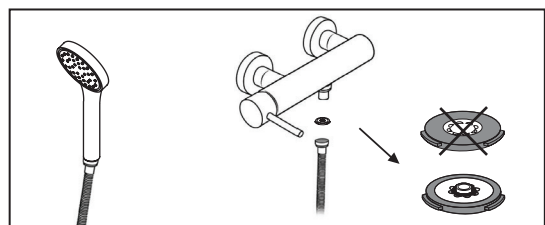

Limitadores de caudal:

Flow limiter:

Limitador de caudal:

Limiteur de débit:

- Chuveiro fixo: 10lts/m
- Shower rose: 10lts/m
- Rociador: 10lts/m
- Pomme douche: 10lts/m

- Chuveiro de mão: 6lts/m
- Handshower: 6lts/m
- Mango Ducha: 6lts/m
- Douchette: 6lts/m