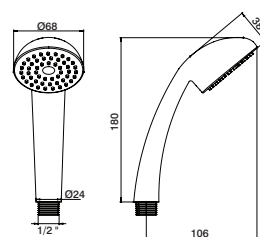

Chuveiro mão MISTRAL

Hand shower MISTRAL
Mango ducha MISTRAL
Douchette MISTRAL

GHT0015	Ø6,8cm	4,00 €

6 l/m