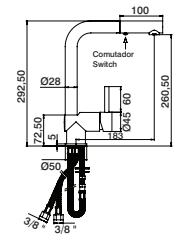

Mist. banca 90° chuveiro retrátil STILLO

Sink mixer 90° w/ extractable shower STILLO
Monomando fregadera 90° rociador extraíble STILLO
Mitigeur évier 90 ° avec douche rétractable STILLO

GCT7015EVO2 2 Jets 123,30 €