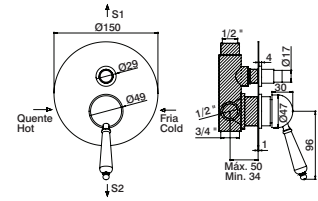

Misturadora banho - duche encastrar

Concealed bath - shower mixer
Monomando baño - ducha empotrar
Mitigeur bain - douche encastrer

GLT1019	S2 → (2 Saídas)	120,40 €
GLT1019DR		193,00 €
GLT1019BC		154,10 €
GLT1019LE		176,80 €

GOT0042