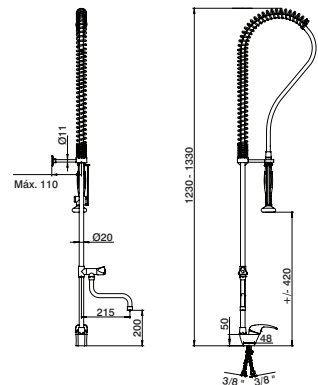

GOT0044

GOT0047