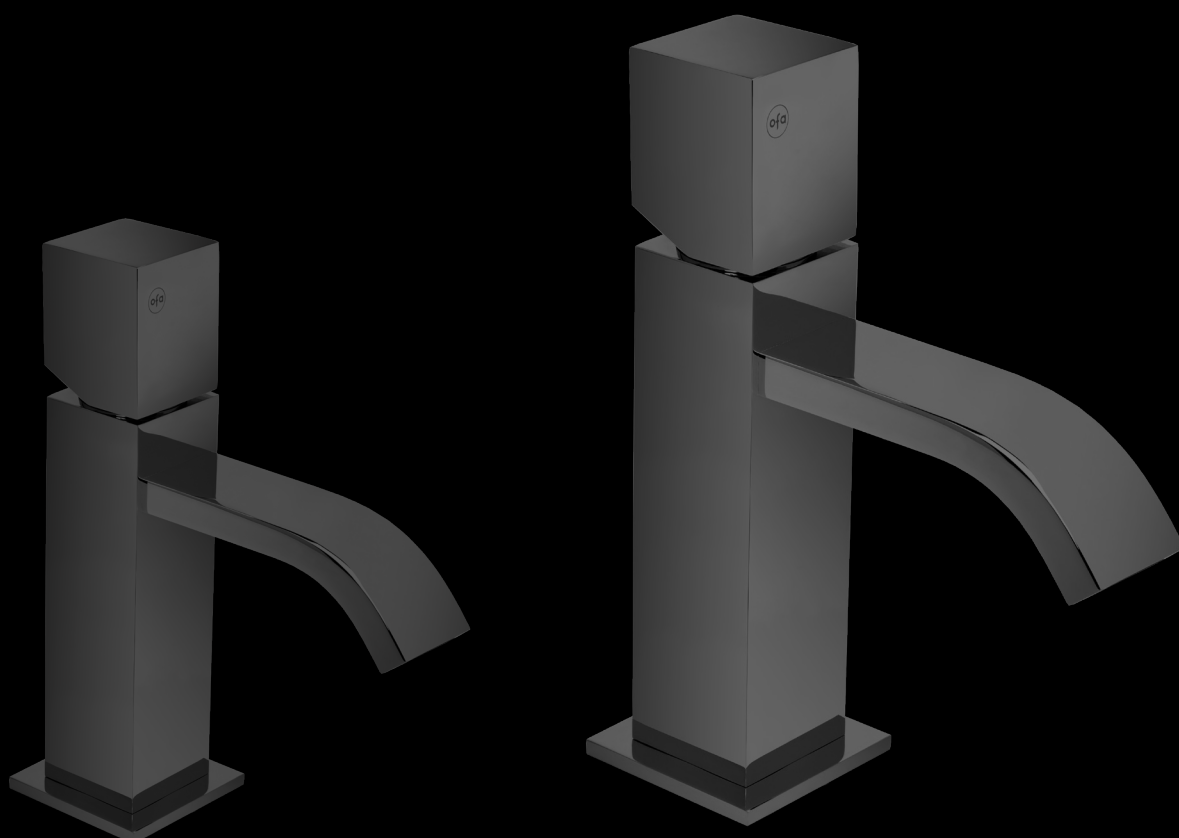

kool

puro minimalismo
pure minimalism