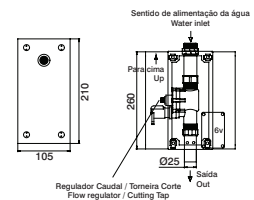

EN 15091

90 l/m

Tubo p/ fluxómetro encastrar (GEE8041N)

WC flush tube (GEE8041N)
Tubo descarga fluxor empotrado (GEE8041N)
Tube fluxometre encastré (GEE8041N)

GKT2945E	12,00 €