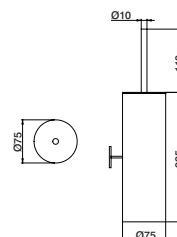

Porta piaçaba compacto mural SLIM / MATTIS
Wall brush holder SLIM / MATTIS
Escobillero pared SLIM / MATTIS
Porte balayette mural SLIM / MATTIS

ITT0309	73,40 €
ITT0309PR	89,10 €
ITT0309DR	158,50 €
ITT0309NE	90,00 €
ITT0309OE	161,60 €