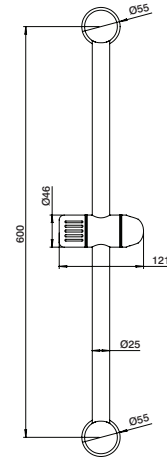

Rampa chuveiro LUXO

Sliding bar LUXO
Barra ducha LUXO
Barre douche LUXO

III0002N	60cm	16,80 €

Rampa chuveiro latão total STILLO

Sliding bar STILLO - brass
Barra ducha STILLO - latón
Barre douche STILLO - laiton

III0020LAT	60cm	59,60 €
III0020LATPR		99,90 €
III0020LATDR		105,90 €
III0020LATNE		66,50 €
III0020LATOE		111,00 €
III0020LATLE		66,90 €