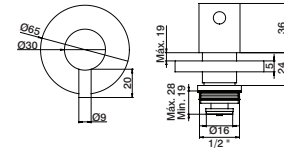

Castelo torneira passagem

Stop tap head
Montura p/ grifo paso
Tête robinet d'arrêt

GCT7045	1/2"	18,20 €
GCT0345PR		28,70 €
GCT0345DR		33,80 €
GCT0345NE		22,60 €
GCT0345OE		37,60 €

GOT0903