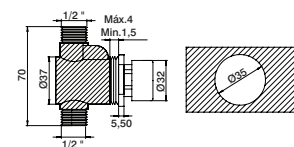

Aumento 10cm p/ torneira (GKT0022/23)

10cm extension for tap (GKT0022/23)
Alargadera 10cm p/ grifo (GKT0022/23)
Extension 10cm pour robinet (GKT0022/23)

GKT0999 25,40 €

Torneira parede c/ bica inferior

Wall tap w/ swivel spout
Grifo mural caño inferior
Robinet murale avec bec

GKT0024 44,20 €

Torneira parede bica alta

High spout wall tap
Grifo mural caño superior
Robinet mural bec haut

GKT0025 45,20 €

Torneira lavatório painel

Panel basin tap
Grifo panel
Robinet à panneau

GKT0026N 32,60 €
GKT0026NTR 37,70 €