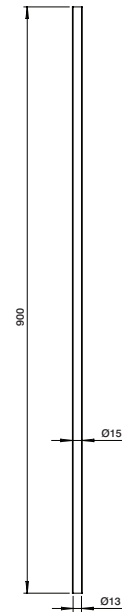

Tubo p/ coluna duche

Tube for shower column
Tubo p/ columna ducha
Tube pour la colonne de douche

GKT0980 Ø15 22,90 €