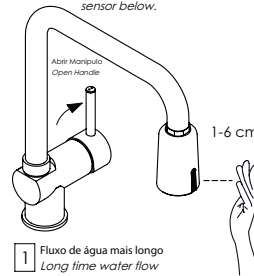

Funcionamento | Operation :

Função 1 Passe a mão na frente do sensor lateral para ligar, repita a operação para desligar.
Function 1 Por segurança e economia o sistema desliga após 1 min.
Swipe your hand in front of the side sensor to switch on, repeat the operation to switch off.
For safety and economy the system shuts off after 1 min.

Função 2 Liga e desliga automaticamente quando suas mãos entram ou saem da área de detecção do sensor inferior.
Function 2 Automatically turns on and off when your hands enter or leave the detection area sensor below.