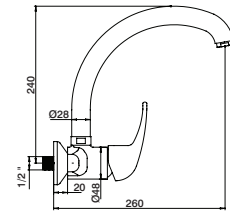

Misturadora banca parede MONOMIX

Wall sink mixer MONOMIX
Mezclador fregadera mural MONOMIX
Mélangeur évier au mur MONOMIX

GTT1010 50,80 €