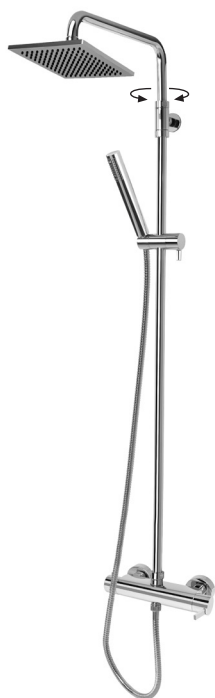

Misturadora duche c/ inversor integrado + coluna

Simple shower mixer with diverter + column
Monomando ducha c/ derivador + columna
Mitigeur douche avec inverseur + colonne

GCT0802BN Ø20 306,60 €