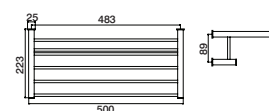

### Toalheiro barra MATTIS

Towel rail MATTIS

Toallero MATTIS

Porte serviette MATTIS

ITT1025	25cm	36,20 €
ITT1045	45cm	38,50 €
ITT1060	60cm	40,60 €