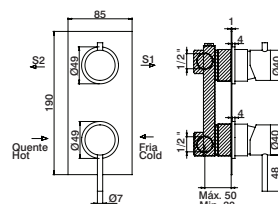

Misturadora duche encastrar placa

Concealed shower mixer
Monomando ducha empotrar
Mitigeur douche encastrer

GCT0309S2CC S2 → (2 Saídas) 190,00 €