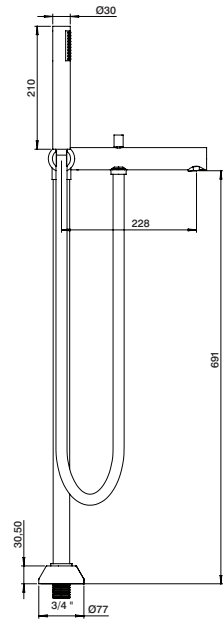

Misturadora banheira bancada - 2 furos

2 hole deck mounted bath mixer
Monomando borde bañera 2 agujeros
Mitigeur baignoire 2 trous

GCT7001F2 S2 → (2 Saídas) 327,70 €