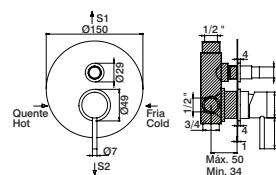

Misturadora banho - duche encastrar

Concealed bath - shower mixer
Monomando baño - ducha empotrar
Mitigeur bain - douche encastrer

GCT0319P	S2 → (2 Saídas)	102,30 €
GCT0319PPR		137,70 €
GCT0319PDR		152,40 €
GCT0319PNE		122,40 €
GCT0319POE		161,30 €