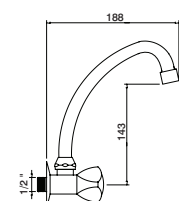

Torneira parede bica móvel 5000

Mobile spout wall tap 5000

Grifo de pared caño móvil 5000

Robinet mural bec mobile 5000

GLT0533 18,20 €