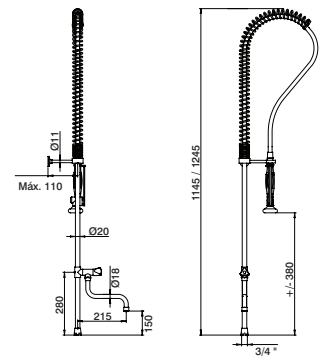

Coluna simples

Simple column
Columna simple
Colonne simple

GVT1100 188,70 €

Coluna simples c/ bica

Simple column w/ spout
Columna simple c/ caño
Colonne simple avec bec

GVT1101	219,20 €
GVT1102	236,40 €

GOT0047