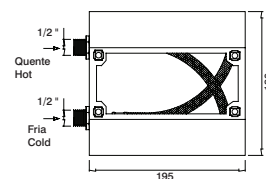

Caixa pré-instalação - duche

Pre-installation box - shower
Caja preinstalación - ducha
Boite Pré-installation - douche

GDT9910A 62,50 €