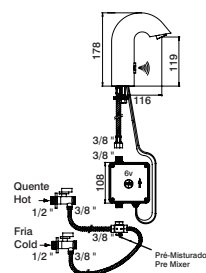

Pré-Misturadora lavatório cisne

Swan basin pre-mixer
Pre mezclador lavabo cisne
Pré-mélangeur lavabo cygne

GEE8013N	5 l/m | 6v	234,50 €
GEE8013NTR	5 l/m | 220v	260,00 €

Kit Pré-Misturador

Pre-mixer kit
Kit pre mezclador
Kit pré-mélangeur

GDT0908	24,10 €