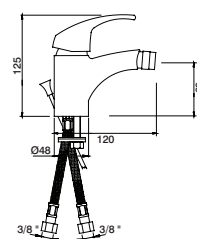

Misturadora bidé

Bidet mixer
Monomando bide
Mitigeur bidet

GTT2007		39,50 €
GTT2008	VDA	43,70 €

Misturadora duche

Shower mixer
Monomando ducha
Mitigeur douche

GTT2002		54,00 €