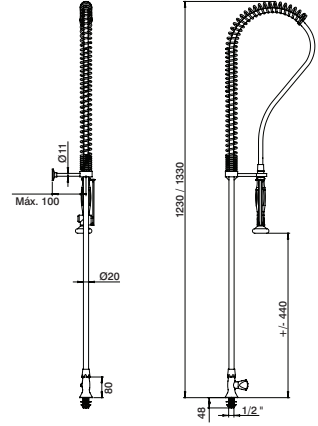

Torneira bancada

Table-top tap
Grifo encimera
Robinet de table

GVT1040 211,90 €

GOT0047

Torneira bancada c/ bica

Table-top tap w/ spout
Grifo encimera c/ caño
Robinet de table avec bec

GVT1041 242,40 €
GVT1042 259,60 €

GOT0047