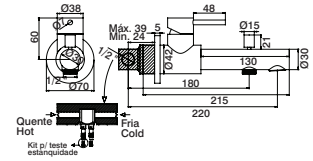

GOT0042 GOT1262N 6 l/m

**Misturadora banheira semi-encastar monobloco**

Bath single hole mixer  
Monomando bañera monobloque  
Mitigeur baignoire monobloc

GCT0301MONRV	168,30 €
GCT0301MONRVNE	230,80 €
GCT0301MONRVOE	276,70 €