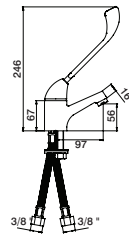

Monocomando lavatório

Basin mixer
Mezclador lavabo
Mitigeur lavabo

GVT9903	5-8 l/m	41,40 €
GVT9903ECO	12 l/m	35,10 €

Monocomando banca

Kitchen mixer
Mezclador fregadero
Mitigeur cuisine

GVT9911	8 l/m	55,60 €
GVT9911ECO	12 l/m	34,30 €