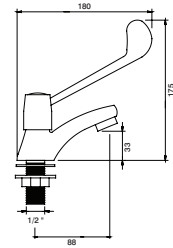

### Torneira de lavatório

Basin pillar tap  
Grifo lavabo  
Robinet lavabo

GVT9820 25,70 €