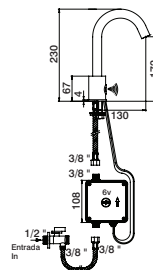

Torneira lavatório bica tubo

Basin tap
Grifo lavabo
Robinet lavabo

GEE8001N	5 l/m	6v	177,30 €
GEE8001NTR	5 l/m	220v	202,80 €
GEE8001NL2	1,9 l/m	6v	180,50 €
GEE8001NTRL2	1,9 l/m	220v	206,00 €