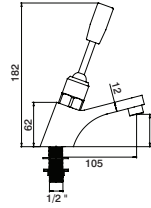

Torneira lavatório temporizada

Self closing basin tap
Grifo lavabo temporizado
Robinet lavabo temporisé

GKT0010N	5 l/m	52,10 €