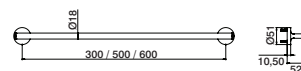

Towel rack shelf MATTIS  
Repisa toallero MATTIS  
Porte serviette étagère MATTIS

ITT1018 60cm 148,80 €

**Toalheiro barra GUTTA**

Towel rail GUTTA  
Toallero GUTTA  
Porte serviette GUTTA

ITT0230	30cm	28,70 €
ITT0250	50cm	32,30 €
ITT0260	60cm	35,20 €