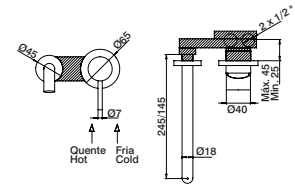

Misturadora lavatório encastrar argolas

Concealed basin mixer
Monomando lavabo empotrar
Mitigeur lavabo encastrer

GCT0321B24	↪ 24cm	98,90 €
GCT0321B24 PR		127,40 €
GCT0321B24 DR		132,60 €
GCT0321B24 NE		117,30 €
GCT0321B24 OE		145,40 €
GCT0321B14	↪ 14cm	96,30 €
GCT0321B14PR		125,00 €
GCT0321B14DR		130,10 €
GCT0321B14NE		114,80 €
GCT0321B14OE		144,10 €