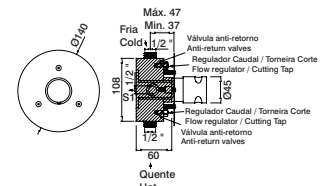

Misturadora monocomando duche encastrar

Concealed shower mixer
Mezclador ducha empotrar
Mitigeur douche encastrer

GKT0106 197,50 €

30 seg.

GOT1563