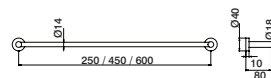

### Toalheiro barra MATTIS

Towel rail MATTIS

Toallero MATTIS

Porte serviette MATTIS

ITT1025	25cm	36,20 €
ITT1045	45cm	38,50 €
ITT1060	60cm	40,60 €