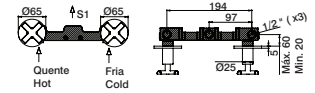

GOT0499NOV