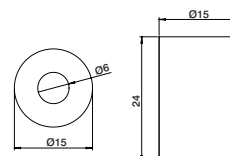

kit fixação pladur mist. encastrar 09F3/09RS/09S/20V/21V

Fixing kits to plasterboard walls mixers 09F3/09RS/09S/20V/21V

Kits fijación paredes de cartón-yeso mezcladores 09F3/09RS/09S/20V/21V

Kits fixation aux murs en plaques plâtre mitigeurs 09F3/09RS/09S/20V/21V

GDT5102 5,80 €

kit fixação pladur mist. encastrar 09F3V

Fixing kits to plasterboard walls mixers 09F3V

Kits fijación paredes de cartón - yeso mezcladores 09F3V

Kits fixation aux murs en plaques plâtre mitigeurs 09F3V

GDT5103 7,80 €