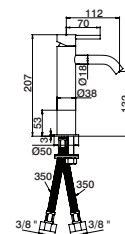

Misturadora lavatório média

Medium basin mixer
Monomando lavabo medio
Mitigeur lavabo demi hauteur

GCT0305BS		90,40 €
GCT0305B	VCC	98,10 €
GCT0305BPR	VCC	135,30 €
GCT0305BDR	VCC	156,70 €
GCT0305BNE	VCC	127,30 €
GCT0305BOE	VCC	169,60 €