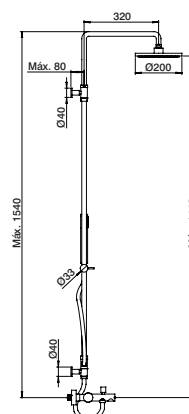

GOT0042 GOT0081LL 8 l/m 10 l/m 20 l/m