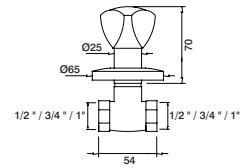

Torneira passagem encastrar

Concealed stop tap
Llave paso empotrar
Robinet d'arrêt encastrer

GLT0539	1/2"	13,00 €
GLT0540	3/4"	15,90 €
GLT0541	1"	27,60 €

GO.T0705
GO.T0720
GO.M0090