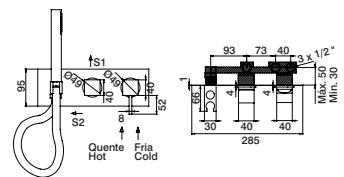

GCT1409F3P2 S2 → (2 Saídas) 201,60 €