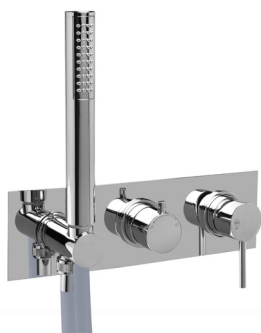

Misturadora duche encastrar 3 furos - placa

3 holes concealed shower mixer

Monomando ducha empotrar

Mitigeur de douche encastre

GCT0309F3P2	S2 → (2 Saídas)	192,60 €
GCT0309F3P2PR		242,40 €
GCT0309F3P2DR		313,70 €
GCT0309F3P2NE		257,60 €
GCT0309F3P2OE		345,60 €

Conjunto duche N°9 - 2 saídas

N.9 shower set - 2 outlets

Conjunto ducha N°9 - 2 salidas

Ensemble douche N°9 - 2 sorties

N°9	270,60 €

N°9:

GCT0309F3P2	Misturadora Mixer Monomando Mitigeur
HAT0605	Haste Chuveiro 35cm SLIM Shower arm 35cm SLIM Braço ducha 35cm SLIM Bras douche 35cm SLIM
HOI0017ABS	Chuveiro 20x20cm Shower head 20x20cm Rociador 20x20cm Pomme douche 20x20cm

Misturadora duche encastrar 3 furos - placa

3 holes concealed shower mixer

Monomando ducha empotrar

Mitigeur de douche encastre

GCT0309F3P3	S3 → (3 Saídas)	218,10 €
GCT0309F3P3PR		267,90 €
GCT0309F3P3DR		339,20 €
GCT0309F3P3NE		283,10 €
GCT0309F3P3OE		371,10 €