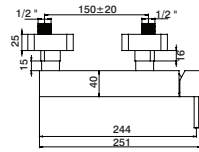

GOT0042 6 l/m