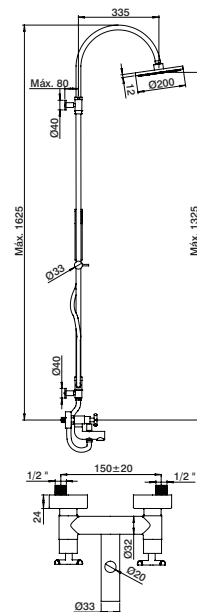

Misturadora banheira c/ coluna e inversor

Bath mixer w/ column and diverter
Monomando baño con columna e derivador
Mitigeur baignoire avec colonne et inverseur

GCT3001EN	Ø20	341,90 €
GCT3001ENPR		461,70 €
GCT3001ENOE		658,20 €