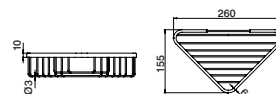

Esponjeira canto GUTTA

Corner sponge basket GUTTA

Jabonera angular GUTTA

Porte éponje d'angle GUTTA

ITT0221		28,90 €