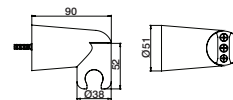

Suporte chuveiro ABS rotativo

Rotating ABS shower holder
Soporte ducha ABS giratoria
Support douche ABS rotatif

GHT2761 4,20 €