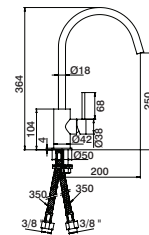

Misturadora bica alta SLIM

High spout basin mixer SLIM
Monomando lavabo caño alto SLIM
Mitigeur lavabo bec haut SLIM

GCT0314PR	131,10 €