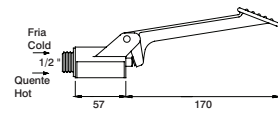

Misturadora pedal

Double pedal mixer
Mezclador pedal
Mélangeur au pied

GKT0012 126,90 €

GOT1419

Misturadora pedal progressiva

Progressive pedal mixer
Mezclador pedal progresivo
Mélangeur au pied progressive

GKT0014 90,60 €

GOT1588

Torneira pedal

Pedal tap
Grifo pedal
Robinet au pied

GKT0011 58,90 €

GOT1419