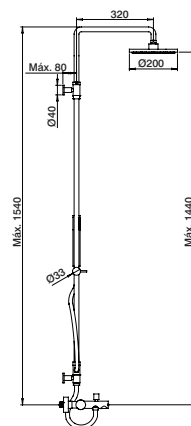

Misturadora banheira

Bath mixer
Monomando bañera
Mitigeur baignoire

GCT7901		131,40 €
GCT7901S		112,20 €

Misturadora banheira c/ coluna e inversor

Bath mixer w/ column and diverter
Monomando baño con columna e derivador
Mitigeur baignoire avec colonne et inverseur

GCT901E	Ø20	323,90 €

Misturadora banheira chão c/ inversor

Floor standing bath mixer with diverter
Monomando bañera de piso con derivador
Mitigeur baignoire au sol avec inverseur

GCT7901X		554,70 €