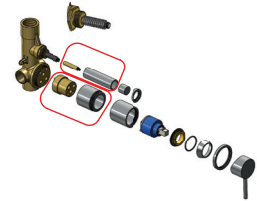

Kit aumento p/ mist. banho-duche encastrar

Extension kit for concealed bath mixer
Alargadera p/ mezclador baño-ducha empotrar
Kit rallonge pour mitigeur bain-douche

GDT5003	🚰 Ø35 - 3cm	33,90 €
GDT5005	🚰 Ø40 - 2,5cm	39,00 €