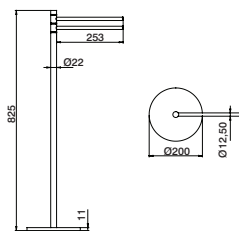

Toalheiro duplo pé SLIM

Floor double swivel towel rail SLIM
Toallero double suelo SLIM
Porte serviette double de sol SLIM

ITT0381		125,90 €
ITT0381PR		151,10 €
ITT0381DR		220,20 €
ITT0381NE		144,80 €
ITT0381OE		223,30 €