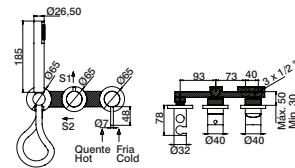

GOT0042 GOT0358 6 l/m