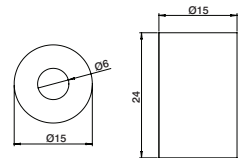

kit fixação pladur mist. NO BIDET 9522/9542

Fixing kits to plasterboard walls mixers NO BIDET 9522/9542
Kits fijación paredes de cartón - yeso mezcladores NO BIDET 9522/9542
Kits fixation aux murs en plaques plâtre mitigeurs NO BIDET 9522/9542

GDT5106 3,30 €

Kit Pré-Misturador

Pre-mixer kit
Kit pre mezclador
Kit pré-mélangeur

GDT0908 24,10 €