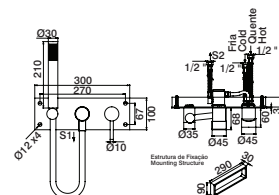

Misturadora duche 3 furos BOX STILLO/TUBIS

3 holes shower mixer BOX STILLO/TUBIS
Monomando ducha BOX STILLO/TUBIS
Mitigeur douche BOX STILLO/TUBIS

GCT7909F3P2BOX S2 → (2 Saídas) 362,30 €

GOT0042 6 l/m