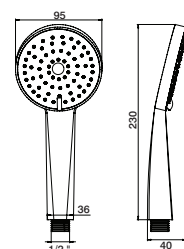

Chuveiro massagens 3 jets EXTRAPLANO

3 jets shower head EXTRAPLANO
Mango ducha 3 jets EXTRAPLANO
Douchette 3 jets EXTRAPLANO

GHT0028 Ø9,5cm 17,00 €