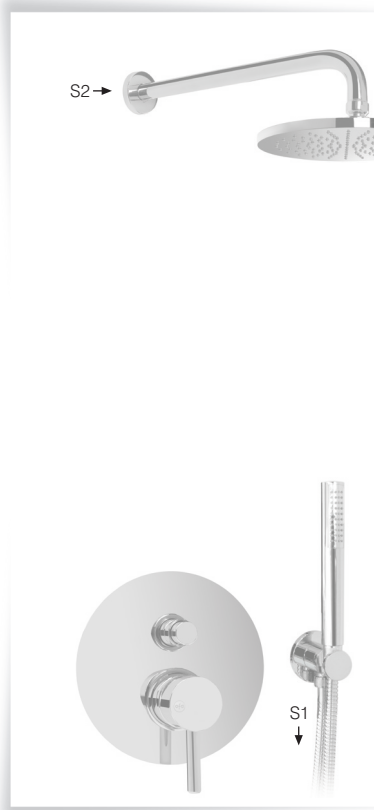

Conjunto duche N°10 - 2 saídas

N.10 shower set - 2 outlets
Conjunto ducha N°10 - 2 salidas
Ensemble douche N°10 - 2 sorties

N°10 201,60 €

N°10:

GCT7919

Misturadora
Mixer
Monomando
Mitigeur

GDI0019

Tomada água c/ suporte
Water outlet
Toma água
Sortie d'eau

GHT1310

Flexível 150cm
Flexible
Flexo
Flexible

GHT0016

Chuveiro Telefone
Hand shower
Mango Ducha
Douchette

HOI0016ABS

Chuveiro Ø20cm
Shower head Ø20cm
Rociador Ø20cm
Pomme douche Ø20cm

HAT0505

Haste Chuveiro 35cm
Shower arm 35cm
Braço ducha 35cm
Bras douche 35cm