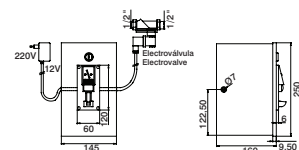

Torneira dispensador duche

Dispenser shower tap
Grifo dispensador
Distributeur de douche - robinet

GKT0112	⊙ 0,50€	512,60 €
GKT0112FX	⊙ Fichas	536,80 €
GKT9996	Electroválvula	154,50 €
GKT9995	Fichas	1,10 €