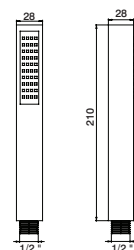

GHT0023      16,60 €

**Chuveiro mão CUBUS**

Hand shower CUBUS  
Mango ducha CUBUS  
Douchette CUBUS

GHT0014      2,8x2,8cm      14,80 €

**Chuveiro mão MATTIS**

Hand shower MATTIS  
Mango ducha MATTIS  
Douchette MATTIS