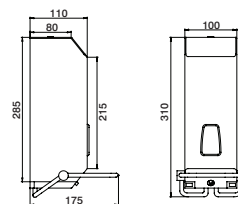

Doseador sabão aço inox escovado

Stainless steel-brushed Soap dispenser
Dispensador de jabón acero inox cepillado
Distributeur de savon acier inoxydable brossé

GXT1041 121,30 €