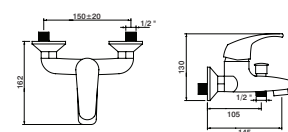

Misturadora banho - duche encastrar

Concealed bath - shower mixer
Monomando baño - ducha empotrar
Mitigeur bain - douche encastrer

GTT2019	S2 → (2 Saídas)	84,80 €

Conjunto duche Nº2 - 2 saídas

N.2 shower set - 2 outlets
Conjunto ducha Nº2 - 2 salidas
Ensemble douche Nº2 - 2 sorties

Nº2	156,50€

Nº2:

- GTT2019   **Misturadora**
  Mixer
  Monomando
  Mitigeur
- GDI0012   **Tomada água c/ suporte**
  Water outlet
  Toma água
  Sortie d'eau
- GHT1310   **Flexível 150cm**
  Flexible
  Flexo
  Flexible
- GHT0002   **Chuveiro telefone**
  Hand shower
  Mango Ducha
  Douchette
- HOI0031   **Chuveiro Ø10cm c/ haste**
  Shower head Ø10cm + arm
  Rociador Ø10cm + brazo
  Pomme douche Ø10cm + bras

Misturadora banheira

Bath mixer
Monomando bañera
Mitigeur baignoire

GTT2001	65,50 €
GTT2001S	55,80 €