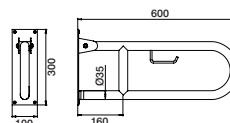

Inox AISI 304