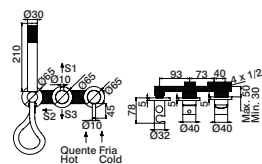

Conjunto duche Nº4 - 3 saídas

N.4 shower set - 3 outlets
Conjunto ducha Nº4 - 3 salidas
Ensemble douche Nº4 - 3 sorties

Nº4 335,50 €

Nº4:

GCT7909F3A3

Misturadora

Mixer
Monomando
Mitigeur

HAT0505

Haste Chuveiro 35cm

Shower arm 35cm
Braço ducha 35cm
Bras douche 35cm

HOI0048

Chuveiro Ø25cm SLIM

Shower head Ø25cm SLIM
Rociador Ø25cm SLIM
Pomme douche Ø25cm SLIM

2 x HOI0007

Chuveiro MINI

MINI shower
MINI rociador
Pomme douche MINI