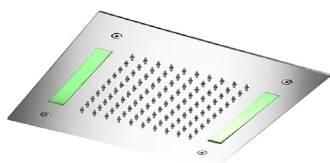

Chuveiro encastrar cromoterapia - anti-gota PREMIUM

Ceiling installation shower head w/ chromotherapy - anti-drips PREMIUM
Rociador empotrar c/ cromoterapia - anti-goteo PREMIUM
Tête douche montage plafond avec chromothérapie - anti-gouttes PREMIUM

HOI0037	Ø38cm	1.872,80 €
HOI0037PR		1.915,70 €
HOI0037DR		1.964,20 €
HOI0037NE		1.926,10 €
HOI0037OE		1.976,80 €

Chuveiro encastrar cromoterapia - anti-gota PREMIUM

Ceiling installation shower head w/ chromotherapy - anti-drips PREMIUM
Rociador empotrar c/ cromoterapia - anti-goteo PREMIUM
Tête douche montage plafond avec chromothérapie - anti-gouttes PREMIUM

HOI0052	30x30cm	1.145,80 €
HOI0053	50x50cm	1.601,00 €