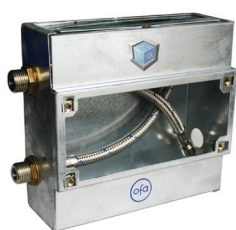

A caixa de pré-instalação e visita TEK BOX permite a montagem de torneiras, quer nas tradicionais paredes em alvenaria, como nas modernas soluções de paredes em estrutura metálica revestidas a gesso cartonado (pladur), com a vantagem de livre acesso ao seu interior.

A TEK BOX é fornecida c/ ligações, que permitem efetuar os testes hidráulicos sem a necessidade da montagem da torneira ou de qualquer tamponamento e está preparada para ser utilizada c/qualquer tipo de canalização.

The pre-installation box and visit TEK BOX allows mounting concealed taps, whether in traditional masonry walls as solution in modern plaster boards walls, with the advantage of free access to its interior.

The TEK BOX is provided w/ flexible connectors which enable the hydraulic testing without to need mounting the tap or any plug and it is ready to be used w/ any plumbing pipe system.

La caja de pre-instalación y visita TEK BOX permite el montaje de los grifos, ya sea em las paredes tradicionales o en soluciones modernas de paredes de cártón-yeso tipo pladur, con la ventaja de libre acceso a su interior.

La TEK BOX se suministra con conexiones flexibles que permiten la prueba hidráulica sin la necesidad de montar el grifo o de taponar las tomas y está adaptada para acoplar cualquier tipo ed tubería.

La boîte de pré-installation et visit TEK BOX permet de monter des robinets à l'intérieur des murs en maçonnerie traditionnelle comme dans les mur en plaques de plâtre, avec l'avantage du libre accès à son intérieur.

La boîte TEK BOX est founi avec flexible speciales que permettent le contrôle hydraulique sans la nécessité de la montage du robinet ou quelque bouchon.