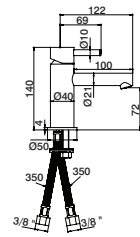

Misturadora lavatório

Basin mixer
Monomando lavabo
Mitigeur lavabo

GCT7904AM	VCC	84,80 €
GCT7904AZ	VCC	84,80 €

Misturadora lavatório alta

Basin mixer
Monomando lavabo
Mitigeur lavabo

GCT7905AM	VCC	116,70 €
GCT7905AZ	VCC	116,70 €

Misturadora bidé

Basin mixer
Monomando lavabo
Mitigeur lavabo

GCT7908AM	VCC	85,50 €
GCT7908AZ	VCC	85,50 €

Misturadora chuveiro

Basin mixer
Monomando lavabo
Mitigeur lavabo

GCT7902AM		123,60 €
GCT7902AZ		123,60 €

Misturadora banheira

Bath mixer
Mezclador bañera
Mitigeur baignoire

GCT7901AM		139,00 €
GCT7901AZ		139,00 €