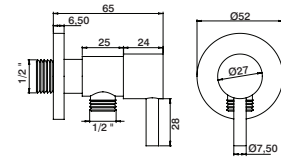

Torneira esquadria grande caudal

Angle tap large flow
Grifo escuadro gran caudal
Robinet e'querre grand débit

GCT7031ESQ 1/2"x1/2" 20,40 €