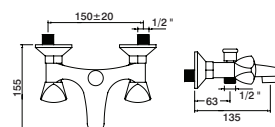

GO.T0047 GO.T0084