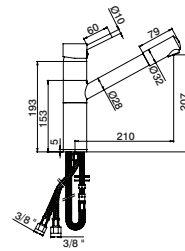

Mist. banca bica alta retrátil STILLO

High sink mixer w/ extractable spout STILLO
Monomando fregadera caño alto extraíble
Mitigeur évier haute bec rétractable STILLO

GCT7016 206,30 €

Mist. banca bica alta retrátil STILLO

Sink mixer w/ extractable high spout STILLO
Monomando fregadera caño alto extraíble STILLO
Mitigeur évier bec haute rétractable STILLO

GCT7014EXT 112,50 €

Mist. banca 90° chuveiro retrátil STILLO

Sink mixer 90° w/ extractable shower STILLO
Monomando fregadera 90° rociador extraíble STILLO
Mitigeur évier 90 ° avec douche rétractable STILLO

GCT7015EVO 2 Jets 112,20 €

Mist. banca 90° chuveiro retrátil STILLO

Sink mixer 90° w/ extractable shower STILLO
Monomando fregadera 90° rociador extraíble STILLO
Mitigeur évier 90 ° avec douche rétractable STILLO

GCT7015EVO2 2 Jets 123,30 €

Mist. banca 90° chuveiro retrátil STILLO

Sink mixer 90° w/ extractable shower STILLO
Monomando fregadera 90° rociador extraíble STILLO
Mitigeur évier 90 ° avec douche rétractable STILLO

GCT7015EVO2CP 2 Jets 141,20 €