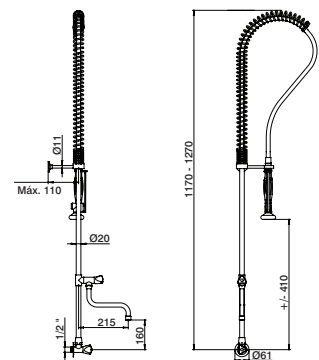

GOT0047

**Torneira parede**  
 Wall tap  
 Grifo mural  
 Robinet murale  
 GVT1050 193,10 €

GOT0047

**Torneira parede c/ bica**  
 Wall tap with spout  
 Grifo mural c/ caño  
 Robinet murale avec bec  
 GVT1051 223,50 €  
 GVT1052 240,80 €