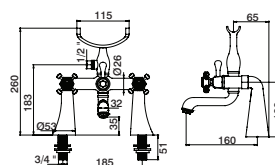

Misturadora banheira

Bath mixer
Mezclador bañera
Mélangeur baignoire

GLT1001	159,00 €
GLT1001DR	281,50 €
GLT1001BC	192,80 €
GLT1001LE	220,30 €

Misturadora banheira c/ coluna e inversor

Bath mixer w/ column and diverter
Monomando baño con columna e derivador
Mitigeur baignoire avec colonne et inverseur

GLT1001E	Ø20	433,70 €
GLT1001EDR		813,90 €
GLT1001EBC		582,30 €
GLT1001ELE		710,10 €

Misturadora banheira bancada

Deck mounted bath mixer
Mezclador de bañera encimera
Mélangeur de baignoire

GLT1001B	194,40 €
GLT1001BDR	320,10 €
GLT1001BBC	250,40 €
GLT1001BLE	279,80 €