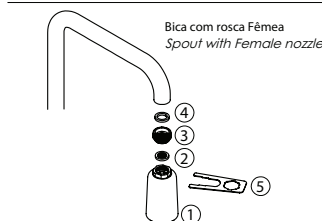

Instalação | Installation :