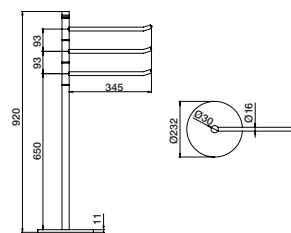

Toalheiro triplo pé GUTTA

Floor triple swivel towel rail GUTTA

Toallero triplo suelo GUTTA

Porte serviette triple de sol GUTTA

ITT0282		99,10 €