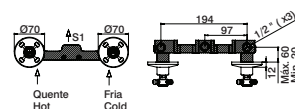

GOT0499NEO