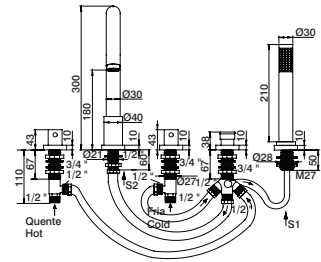

Misturadora banheira bancada - 3 furos

3 holes deck mounted bath mixer
Monomando borde bañera 3 agujeros
Mitigeur baignoire 3 trous

GCT7001F3 S2 → (2 Saídas) 327,10 €

Misturadora banheira bancada - 5 furos

5 holes deck mounted bath mixer
Monomando borde bañera 5 agujeros
Mitigeur baignoire 5 trous

GCT7001F5 S2 → (2 Saídas) 293,70 €

Anti-Gota p/ misturadora banheira bancada

Deck mounted bracket w/ drip draining kit
Suporte repisa con goteo drenante
Support avec système anti-gouttes

GHT2820 142,20 €

Misturadora banheira encastrar - 3 furos

Concealed bath mixer
Monomando bañera empotrar
Mitigeur baignoire encastrer

GCT7918F3P2 S2 → (2 Saídas) 199,60 €