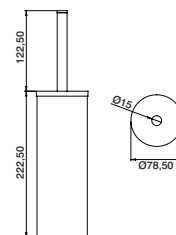

Porta piaçaba compacto inox

S. steel toilet brush set
Escobillero inox
Porte balayette inox

ITT0510	56,80 €

Prateleira esponjeira 30cm inox

S. steel sponge basket 30cm
Repisa jabonera inox 30cm
Porte Éponge inox 30cm

ITT0517	30cm	72,80 €