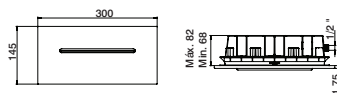

Chuveiro cascata mural encastrar

Concealed waterfall
Cascada empotrar
Cascade empotrée

HOI0151 56x26cm 252,40 €