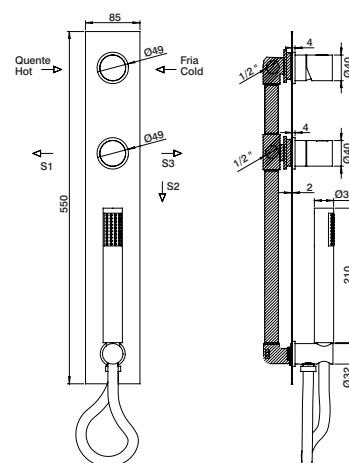

Misturadora duche encastrar vertical 3 furos

Vertical 3 holes concealed shower mixer
Monomando ducha empotrar vertical
Mítigeur de douche encastrer vertical

GCT3509F3V3	S3 → (3 Saídas)	307,60 €