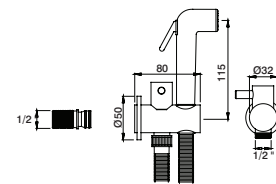

### Torneira c/ kit higiénico

Tap w/ hygienic set  
Grifo c/ kit higienico  
Robinete avec kit hygiénique

GCT9520		59,40 €
GCT9520PR		96,30 €
GCT9520DR		105,10 €
GCT9520NE		84,70 €
GCT9520OE		119,30 €