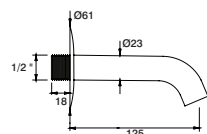

Bica parede

Wall spout
Caño mural
Bec murale

GDT0040	19,50 €

Bica parede anti-vandalismo

Wall spout vandal proof
Caño mural antivandálico
Bec au mur inviolable

GDT0034	14,5cm	25,30 €
GDT0035	19cm	29,50 €