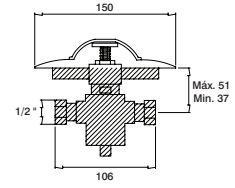

Torneira pavimento encastrar

Concealed floor tap

Grifo empotrar suelo

Robinet au pied encastrer

GKT0013 53,30 €

3 seg.

GOT1422