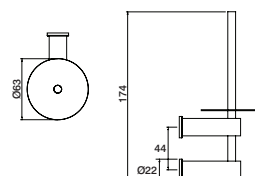

Porta-rolos reserva inox

S. steel spare roll holder
Portarollos reserva inox
Porte rouleau de reserve inox

ITT0516	31,90 €