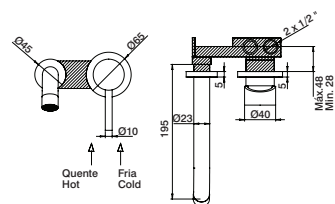

Misturadora lavatório encastrar argolas

Concealed basin mixer
Monomando lavabo empotrar
Mitigeur lavabo encastrer

GCT7021		95,00 €
GCT7021B24	24cm	100,10 €
GCT7021B14	14cm	97,60 €