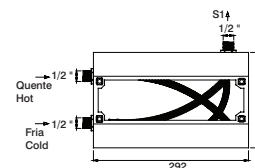

Caixa pré-instalação - duche 3 furos

Pre-installation box - 3 holes shower
Caja preinstalación - ducha
Boite Pré-installation - douche

GDT9911A 107,10 €