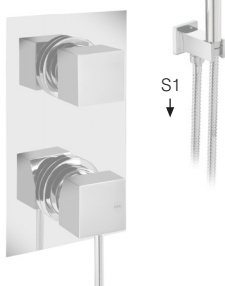

Conjunto duche Nº6 - 3 saídas

N.6 shower set - 3 outlets
Conjunto ducha Nº6 - 3 salidas
Ensemble douche Nº6 - 3 sorties

Nº6 907,80 €

Nº5:

GCT6009S2	Misturadora Mixer Monomando Mitigeur
GDI0014	Tomada água c/ suporte Water outlet Toma água Sortie d'eau
GHT1310	Flexível 150cm Flexible Flexo Flexible
GHT0026	Chuveiro Telefone Hand shower Mango Ducha Douchette
HAT0530	Haste Chuveiro 35cm Shower arm 35cm Braço ducha 35cm Bras douche 35cm
HOI0017ABS	Chuveiro 20x20cm Shower head 20x20cm Rociador 20x20cm Pomme douche 20x20cm

Nº6:

GCT6009S2	Misturadora Mixer Monomando Mitigeur
GDI0014	Tomada água c/ suporte Water outlet Toma água Sortie d'eau
GHT1310	Flexível 150cm Flexible Flexo Flexible
GHT0026	Chuveiro Telefone Hand shower Mango Ducha Douchette
2x HOI0006	Chuveiro MINI MINI shower MINI rociador Pomme douche MINI
HOI0040	Chuveiro 38x38cm Shower head 38x38cm Rociador 38x38cm Pomme douche 38x38cm