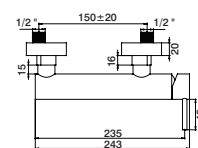

Misturadora bidé vertical

Vertical Bidet mixer
Monomando bide vertical
Mitigeur bidet vertical

GCT0307V		94,40 €
GCT0308V	VCC	102,00 €
GCT0308VPR	VCC	148,60 €
GCT0308VDR	VCC	159,70 €
GCT0308VNE	VCC	129,50 €
GCT0308VOE	VCC	173,60 €

Misturadora bidé vertical V

Vertical Bidet mixer V
Monomando bide vertical V
Mitigeur bidet vertical V

GCT0308VV	VCC	102,00 €
GCT0308VVPR	VCC	148,60 €
GCT0308VVDR	VCC	159,70 €
GCT0308VVNE	VCC	129,50 €
GCT0308VVOE	VCC	173,60 €

Misturadora semi-encastar c/ kit higiénico

Concealed mixer w/ hygienic set
Monomando empotrar c/ kit higienico
Mitigeur encastré avec kit hygiénique

GCT9522		91,70 €
GCT9522PR		126,40 €
GCT9522DR		156,90 €
GCT9522NE		104,70 €
GCT9522OE		172,60 €

Torneira c/ kit higiénico

Tap w/ hygienic set
Grifo c/ kit higienico
Robinete avec kit hygiénique

GCT9520		59,40 €
GCT9520PR		96,30 €
GCT9520DR		105,10 €
GCT9520NE		84,70 €
GCT9520OE		119,30 €

Misturadora duche

Shower mixer
Monomando ducha
Mitigeur douche

GCT0302		119,30 €
GCT0302PR		158,80 €
GCT0302DR		241,00 €
GCT0302NE		187,50 €
GCT0302OE		279,30 €