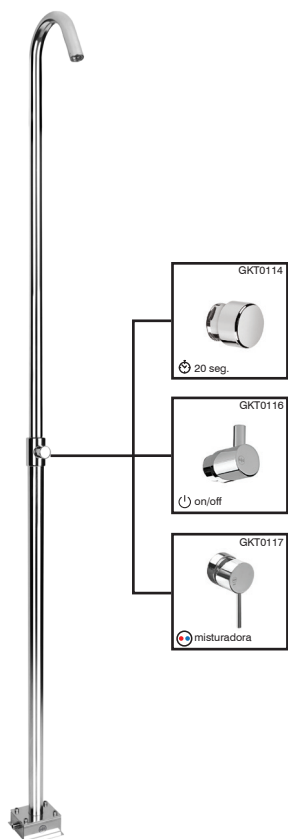

**Chuveiro**

Hand shower  
 Mango ducha  
 Douchette

GHT0030 14,70 €

**Flexível**

Flexible  
 Flexo  
 Flexible

GHT1890 F3/8"xM15 - 120cm 16,80 €

ofa stillpool

torneiras piscinas  
taps for pool  
griferia piscinas  
robinets piscines