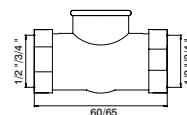

Caixa passagem p/ torneira encastrar

Stop tap body
Cuerpo llave paso
Corps robinet d'arrêt

GDT1201	1/2"	4,80 €
GDT1202	3/4"	6,60 €