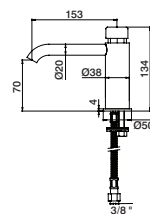

Torneira lavatório angular

Angular basin tap
Grifo lavabo angular
Robinet lavabo angulaire

GKT0004	5 l/m	53,60 €
GKT0004L2	1,9 l/m	56,80 €
GKT0004TR	5 l/m	58,70 €

Torneira lavatório

Basin tap
Grifo lavabo
Robinet lavabo

GKT0005	5 l/m	50,90 €
GKT0005L2	1,9 l/m	54,10 €
GKT0005TR	5 l/m	56,00 €

Torneira lavatório alavanca

Lever basin tap
Grifo lavabo palanca
Robinet lavabo levier

GKT0017	5 l/m	64,90 €
GKT0017L2	1,9 l/m	68,10 €

Torneira lavatório c/ bica longa

Basin tap w/ long spout
Grifo lavabo c/ bica larga
Robinet lavabo a/ long bec

GKT0505	5 l/m	53,60 €
GKT0505L2	1,9 l/m	56,80 €

Torneira lavatório média

Medium basin tap
Grifo lavabo media
Robinet lavabo moyenne

GKT0006	5 l/m	61,60 €
GKT0006L2	1,9 l/m	64,80 €