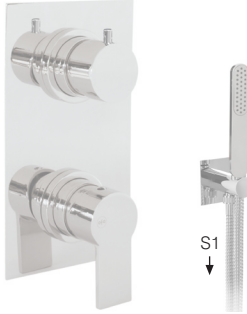

GCT0009S2	S2 → (2 Saídas)	142,80 €
GCT0009S3	S3 → (3 Saídas)	168,30 €
GCT0009S4	S4 → (4 Saídas)	181,10 €

GOT0042

GOT0358 (S2)

GOT1262N (S3)

GOT1541 (S4)

**Conjunto duche N°5 - 2 saídas**

N.5 shower set - 2 outlets  
Conjunto ducha N°5 - 2 salidas  
Ensemble douche N°5 - 2 sorties