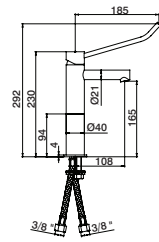

Misturadora de lavatório média

Medium basin mixer
Mezclador lavabo extension media
Mitigeur lavabo moyenne

GVT5905B 97,10 €