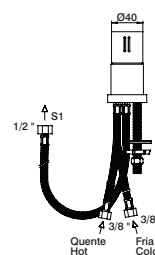

GCT3506S		62,70 €