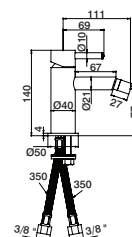

**Misturadora bidé**

Bidet mixer  
Monomando bide  
Mitigeur bidet

GCT7907		70,20 €
GCT7908	VCC	77,80 €

**Torneira lavatório encastrar - vertical / horizontal**

Concealed basin tap  
Grifo lavabo empotrar  
Robinet lavabo encastrer