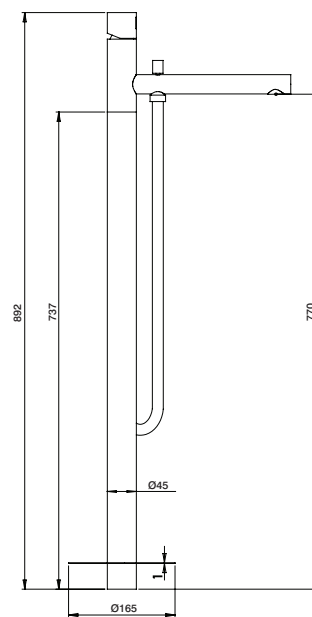

Misturadora banheira chão c/ inversor

Floor standing bath mixer with diverter
Monomando bañera de piso con derivador
Mitigeur baignoire au sol avec inverseur

GCT3501X

547,70 €

GOT0042 GOT0081LL 20 l/m 6 l/m