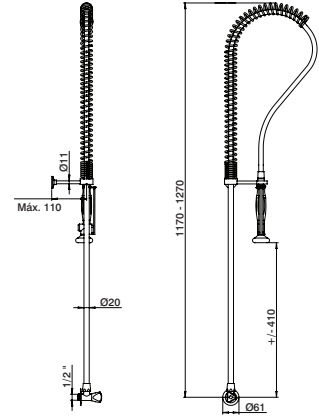

GOT0047

**Torneira parede**  
 Wall tap  
 Grifo mural  
 Robinet murale  
 GVT1050 193,10 €

GOT0047

**Torneira parede c/ bica**  
 Wall tap with spout  
 Grifo mural c/ caño  
 Robinet murale avec bec  
 GVT1051 223,50 €  
 GVT1052 240,80 €