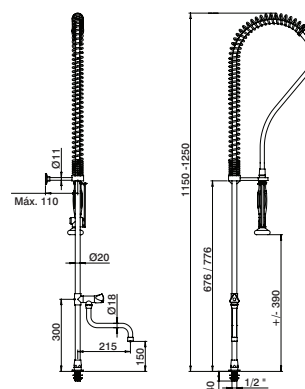

GVT1041 242,40 €  
GVT1042 259,60 €

GOT0047

**Coluna simples p/ torneira pedal**

Simple column for pedal tap

Columna simple p/ grifo pedal

Colonne simple pour robinet au pied

GVT1060 191,00 €

**Coluna simples c/ bica p/ torneira pedal**