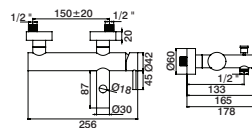

GOT0042

GOT0939

6 l/min

20 l/min