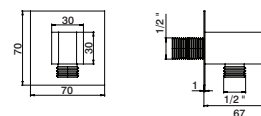

Tomada água c/ suporte KOOL

Water outlet w/ bracket KOOL
Toma agua c/ soporte KOOL
Sortie d'eau avec support KOOL

GDI0017	35,90 €