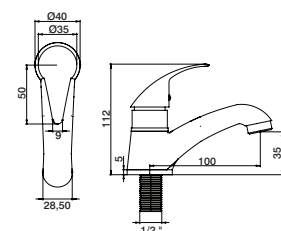

**Torneira lavatório**

Basin tap  
 Grifo lavabo  
 Robinet lavabo

GTT1325 21,20 €

GOT0081

12 l/min

**Torneira esquadria**

Angle tap  
Grifo escuadro  
Robinet e'querre

GTT1300	1/2"x3/8"	14,90 €
GTT1301	1/2"x1/2"	14,90 €