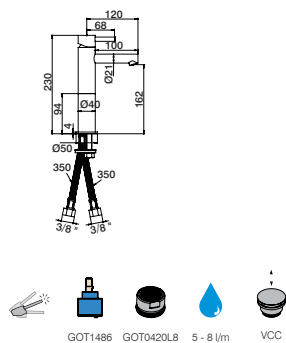

Misturadora lavatório média

Medium basin mixer
Monomando lavabo medio
Mitigeur lavabo demi hauteur

GCT7905B	VCC	93,10 €