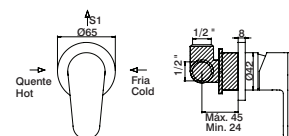

Misturadora duche encastrar argolas

Shower mixer
Monomando de ducha
Mitigeur de douche

GCT0509EP	S1 → (1 Saída)	51,20 €
GCT0509EPPR		74,60 €

GOT0042