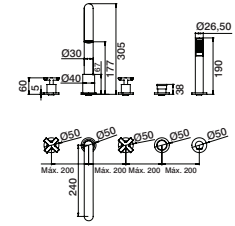

Mist. banheira encastrar

Concealed bath / shower / basin mixer
Mezclador baño / ducha / lavabo empotrar
Mélangeur baignoire / douche / lavabo encastrer

GCT3018F2A1N	S1 → (1 Saída)	118,50 €
GCT3018F2A1NPR		144,00 €
GCT3018F2A1NOE		190,70 €