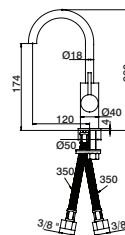

Misturadora lavatório vertical

Vertical basin mixer
Monomando lavabo vertical
Mitigeur lavabo vertical

GCT0303V		94,40 €
GCT0304V	VCC	102,00 €
GCT0304VPR	VCC	148,60 €
GCT0304VDR	VCC	159,70 €
GCT0304VNE	VCC	129,50 €
GCT0304VOE	VCC	173,60 €