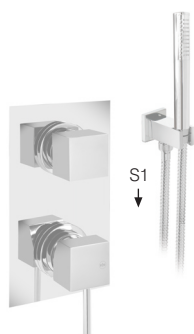

Conjunto duche Nº5 - 2 saídas

N.5 shower set - 2 outlets
Conjunto ducha Nº5 - 2 salidas
Ensemble douche Nº5 - 2 sorties

Nº5 266,40 €