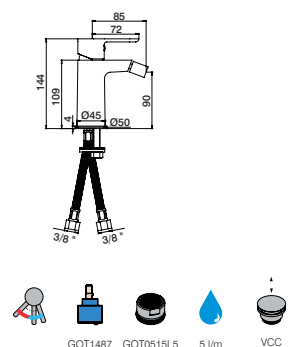

Misturadora bidé

Bidet mixer
Monomando bide
Mitigeur bidet

GCT0507		65,10 €
GCT0508	VCC	72,70 €
GCT0508PR	VCC	102,70 €