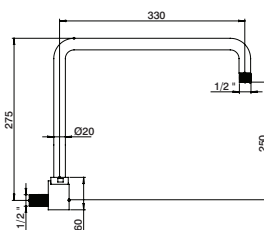

Haste chuveiro 180° alta rotativa

High swivel shower arm
Braço ducha rotativo alto
Bras douche rotative

HAT0523		65,50 €