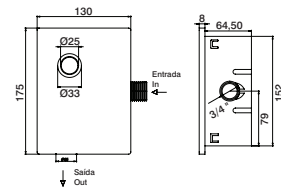

Fluxómetro horizontal

Horizontal WC flush
Fluxor horizontal
Robinet de chasse WC horizontal

GKT0308 3/4" 46,10 €

4 seg.

GOT1183

Fluxómetro encastrar em caixa

Concealed WC flush valve with box
Fluxor empotrar c/ caja
Robinet de chasse WC

GKT0302 3/4" 152,50 €

6 seg.

Fluxómetro simples p/ GKT0302

WC flush for GKT0302
Fluxor p/ GKT0302
Robinet de chasse WC à GKT0302

GKT0304 3/4" 59,80 €

6 seg.

Tubo p/ fluxómetro (GKT0302/5N/6/7)

WC flush tube (GKT0302/5N/6/7)
Tubo descarga fluxor (GKT0302/5N/6/7)
Tube évacuation robinet WC (GKT0302/5N/6/7)

GKT2911E Ø28 - 60x20cm 23,00 €