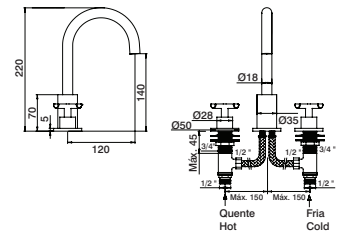

Misturadora lavatório 3 furos

3 hole basin mixer
Mezclador lavabo 3 agujeros
Mélangeur lavabo 3 trous

GCT3004AN	VCC	147,90 €
GCT3004ANPR	VCC	182,40 €
GCT3004ANOE	VCC	215,50 €

Misturadora lavatório encastrar

Concealed basin mixer
Mezclador lavabo empotrar
Mélangeur lavabo encastrer

GCT3020N		144,10 €
GCT3020NPR		179,80 €
GCT3020NOE		209,30 €