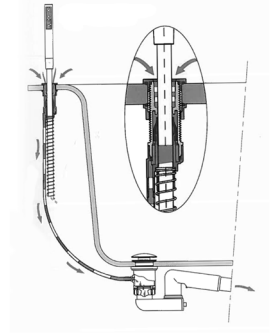

Anti-Gota p/ misturadora banheira bancada
Deck mounted bracket w/ drip draining kit
Suporte repisa con goteo drenante
Support avec système anti-gouttes

GHT2820	142,20 €
GHT2820PR	159,20 €
GHT2820OE	166,30 €

Torneira lavatório
Basin tap
Grifo lavabo
Robinet lavabo

GCT3025N	55,00 €
GCT3025NPR	78,00 €
GCT3025NOE	90,70 €