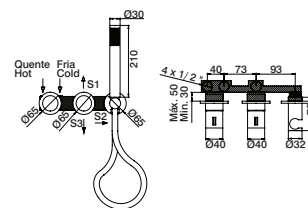

Conjunto duche N°6 - 2 saídas

N.6 shower set - 2 outlets
Conjunto ducha N°6 - 2 salidas
Ensemble douche N°6 - 2 sorties

N°6 257,10 €

N°6:

GCT3509F3A2

Misturadora
Mixer
Monomando
Mitigeur

HAT0505

Haste Chuveiro 35cm
Shower arm 35cm
Braço ducha 35cm
Bras douche 35cm

HOI0016ABS

Chuveiro Ø20cm
Shower head Ø20cm
Rociador Ø20cm
Pomme douche Ø20cm