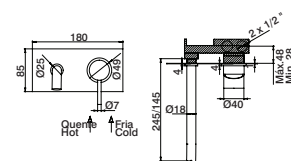

**Misturadora lavatório encastrar placa**

Concealed basin mixer  
 Monomando lavabo empotrar  
 Mítigeur lavabo encastrer

GCT0320B24	↪ 24cm	112,90 €
GCT0320B24PR		149,90 €
GCT0320B24DR		158,00 €
GCT0320B24NE		132,40 €
GCT0320B24OE		171,90 €
GCT0320B14	↪ 14cm	110,30 €
GCT0320B14PR		147,70 €
GCT0320B14DR		155,50 €
GCT0320B14NE		129,80 €
GCT0320B14OE		168,50 €