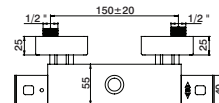

Misturadora duche termostática CUBUS

Thermostatic shower mixer CUBUS
Monomando ducha termostático CUBUS
Mitigeur douche thermostatique CUBUS

GCT0402T 209,00 €

Misturadora duche termostática saída superior 3/4" CUBUS

Dual output thermostatic shower mixer 3/4" CUBUS
Monomando de ducha termostático salida 3/4" CUBUS
Mitigeur douche thermostatique sortie 3/4" CUBUS

GCT0402TSS 197,70 €

Misturadora duche termostática saída dupla 3/4 - 1/2" CUBUS

Dual output thermostatic shower mixer 3/4 - 1/2" CUBUS
Monomando de ducha termostático doble salida 3/4 - 1/2" CUBUS
Mitigeur douche thermostatique sortie double 3/4 - 1/2" CUBUS

GCT0402TSD 214,20 €

Misturadora duche termostática c/ coluna e inversor CUBUS

Thermostatic shower mixer w/ column and diverter CUBUS
Monomando ducha termostático con columna e derivador CUBUS
Mitigeur douche thermostatique avec colonne et inverser CUBUS

GCT0402BT 405,50 €