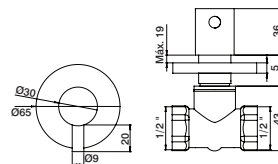

Torneira passagem

Stop tap
Llave paso
Robinet d'arrêt

GCT7039	1/2"	23,60 €
GCT0339PR		34,50 €
GCT0339DR		39,50 €
GCT0339NE		28,40 €
GCT0339OE		43,40 €

GOT0903