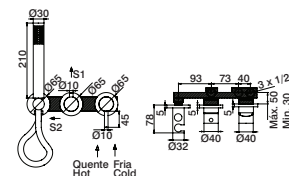

Misturadora duche encastrar 3 furos - argolas

3 holes concealed shower mixer
Monomando ducha empotrar
Mitigeur de douche encastrer

GCT7909F3A2 S2 → (2 Saídas) 169,80 €