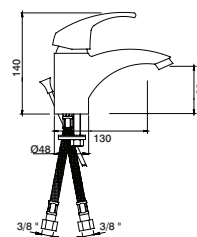

Misturadora lavatório

Basin mixer
Monomando lavabo
Mitigeur lavabo

GTT2003		44,90 €
GTT2004	VDA	49,10 €

Misturadora bidé

Bidet mixer
Monomando bide
Mitigeur bidet

GTT2007		39,50 €
GTT2008	VDA	43,70 €

Misturadora duche

Shower mixer
Monomando ducha
Mitigeur douche

GTT2002		54,00 €

Misturadora duche saída superior p/ coluna

Shower mixer four column
Monomando ducha p/ columna
Mitigeur douche à colonne

GTT2002SS		46,40 €