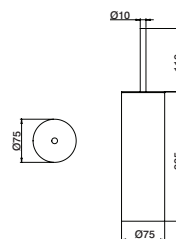

Porta piaçaba compacto MATTIS / SLIM

Brush holder MATTIS / SLIM
Escobillero MATTIS / SLIM
Porte balayette MATTIS / SLIM

ITT0310 56,80 €