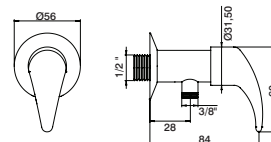

**Torneira lavatório**

Basin tap  
 Grifo lavabo  
 Robinet lavabo

GTT1325 21,20 €

GOT0081

12 l/min

**Torneira esquadria**

Angle tap  
Grifo escuadro  
Robinet e'querre

GTT1300	1/2"x3/8"	14,90 €
GTT1301	1/2"x1/2"	14,90 €