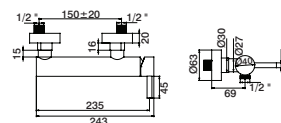

Torneira lavatório encastrar - vertical / horizontal

Concealed basin tap
Grifo lavabo empotrar
Robinet lavabo encastrer

GCT7925ENC 77.80 €

Misturadora bancada simples

Simple deck mounted mixer
Monomando lavabo encimera simples
Mitigeur pour bec

GCT7906S 57.40 €

Misturadora duche

Shower mixer
Monomando ducha
Mitigeur douche

GCT7902 115.90 €

Misturadora duche c/ coluna simples

Shower mixer with simple column
Monomando ducha c/ columna simples
Mitigeur douche avec colonne simple

GCT7902BS 228.00 €