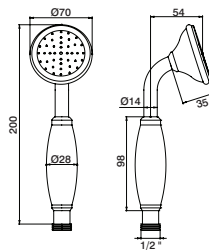

Chuveiro mão NEOSTAR

Hand shower NEOSTAR
Mango ducha NEOSTAR
Douchette NEOSTAR

GHT0010	Ø7cm	23,60 €
GHT0010DR		31,20 €
GHT0010LE		28,40 €

6 l/m