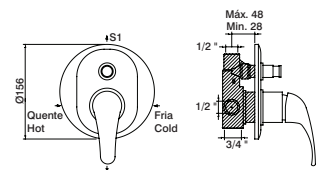

Misturadora banho - duche encastrar

Concealed bath - shower mixer
Monomando baño - ducha empotrar
Mitigeur bain - douche encastrer

GTT1019 S2 → (2 Saídas) 82,90 €

GOT0362