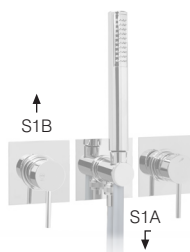

Conjunto duche Nº13 - 2 saídas

N.13 shower set - 2 outlets
Conjunto ducha Nº13 - 2 salidas
Ensemble douche Nº13 - 2 sorties

Nº13 325,50 €

Nº13:

- GCT0309F3DC **Misturadora**
  Mixer
  Monomando
  Mítigeur
- HAT0605 **Haste Chuveiro 35cm SLIM**
  Shower arm 35cm SLIM
  Braço ducha 35cm SLIM
  Bras douche 35cm SLIM
- HOI0049 **Chuveiro 20x20cm SLIM**
  Shower head 20x20cm SLIM
  Rociador 20x20cm SLIM
  Pomme douche 20x20cm SLIM