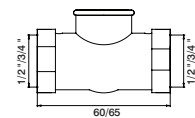

Caixa passagem p/ torneira encastrar

Stop tap body
Cuerpo llave paso
Corps robinet d'arrêt

GDT1201	1/2"	4,80 €
GDT1202	3/4"	6,60 €