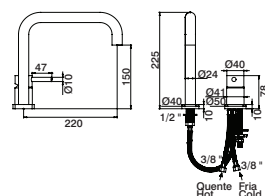

GCT7905C	VCC	96,90 €
----------	-----	---------

**Misturadora lavatório 2 furos**

2 hole basin mixer  
Mezclador lavabo 2 agujeros  
Mitigeur lavabo 2 trous

GCT7906	VCC	92,50 €
---------	-----	---------

**Misturadora lavatório encastrar placa**