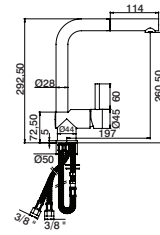

Mist. banca 45° chuveiro retrátil STILLO
Sink mixer w/ extractable shower STILLO
Monomando fregadera rociador extraíble STILLO
Mitigeur évier avec douche rétractable STILLO
GCT7015 2 Jets 103,30 €