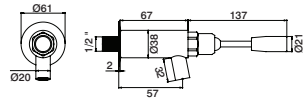

Torneira parede temporizada

Self closing wall tap
Grifo lavabo temporizado
Robinet lavabo temporisé

GKT0021	5 l/m	61,00 €
GKT0021L2	1,9 l/m	64,20 €