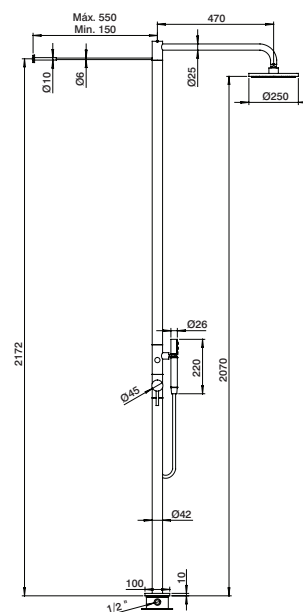

Misturadora duche c/ coluna de chão e inversor
Concealed shower w/ floor column and diverter
Monomando ducha con columna de piso e derivador
Mitigeur douche avec colonne au sol et inverser

Misturadora duche encastrar
Concealed shower mixer
Monomando ducha empotrar
Mitigeur douche encastrer

GCT7909 S1 → (1 Saída) 57,90 €