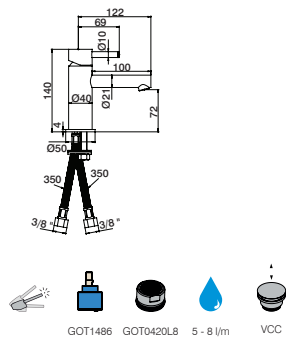

Misturadora lavatório

Basin mixer
Monomando lavabo
Mitigeur lavabo

GCT7903		69,50 €
GCT7904	VCC	77,20 €