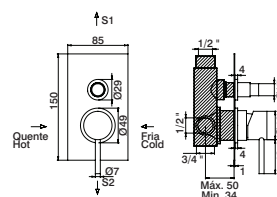

Conjunto duche N°3 - 2 saídas

N.3 shower set - 2 outlets
Conjunto ducha N°3 - 2 salidas
Ensemble douche N°3- 2 sorties

N°3 335,40 €

N°3:

- GCT0319CC **Misturadora**
  Mixer
  Monomando
  Mitigeur
- GDI0015CC **Tomada água c/ suporte**
  Water outlet
  Toma água
  Sortie d'eau
- GHT1512 **Flexível 150cm**
  Flexible
  Flexo
  Flexible
- GHT0007 **Chuveiro Telefone**
  Hand shower
  Mango Ducha
  Douchette
- HOI0016CC **Chuveiro Ø20cm**
  Shower head Ø20cm
  Rociador Ø20cm
  Pomme douche Ø20cm
- HAT0505CC **Haste Chuveiro 35cm**
  Shower arm 35cm
  Braço ducha 35cm
  Bras douche 35cm