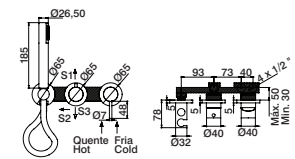

GOT0042 GOT1262N 6 l/m