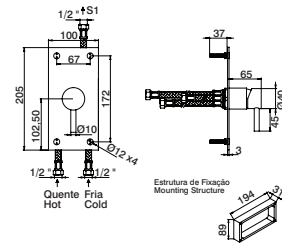

Misturadora duche BOX STILLO/TUBIS

Shower mixer BOX STILLO/TUBIS
Monomando ducha BOX STILLO/TUBIS
Mitigeur douche BOX STILLO/TUBIS

GCT7909BOX 123,70 €