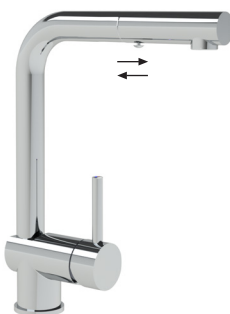

**Mist. banca 90° chuveiro retrátil STILLO**

Sink mixer 90° w/ extractable shower STILLO  
 Monomando fregadera 90° rociador extraíble STILLO  
 Mitigeur évier 90 ° avec douche rétractable STILLO

GCT7015EVO 2 Jets 112,20 €