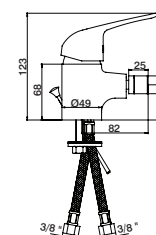

Misturadora duche

Shower mixer
Monomando ducha
Mitigeur douche

GTT1002		52,30 €