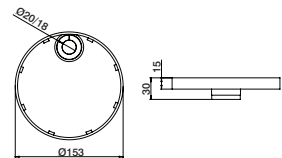

acessórios | accessories | accesorios | accessoires

Saboneteira p/ coluna/rampa

Soap dish for column/bar
Jabonera p/ columna/barra
Porte savon pour colonne/barre

IAT0001	Ø18/20	19,30 €