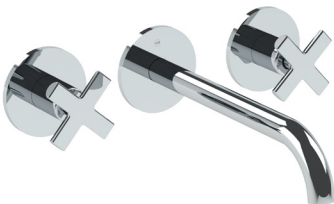

Misturadora lavatório

Basin mixer
Mezclador lavabo
Mélangeur lavabo

GCT3003N		110,30 €
GCT3004N	VCC	118,00 €
GCT3004NPR	VCC	151,10 €
GCT3004NOE	VCC	188,70 €

Misturadora lavatório 3 furos

3 hole basin mixer
Mezclador lavabo 3 agujeros
Mélangeur lavabo 3 trous

GCT3004AN	VCC	147,90 €
GCT3004ANPR	VCC	182,40 €
GCT3004ANOE	VCC	215,50 €

Misturadora lavatório encastrar

Concealed basin mixer
Mezclador lavabo empotrar
Mélangeur lavabo encastrer

GCT3020N		144,10 €
GCT3020NPR		179,80 €
GCT3020NOE		209,30 €

Misturadora lavatório encastrar

Concealed basin mixer
Mezclador lavabo empotrar
Mélangeur lavabo encastrer

GCT3020NB24	↪ 24cm	150,50 €
GCT3020NB24PR		186,20 €
GCT3020NB24OE		215,70 €
GCT3020NB14	↪ 14cm	147,90 €
GCT3020NB14PR		183,60 €
GCT3020NB14OE		213,10 €