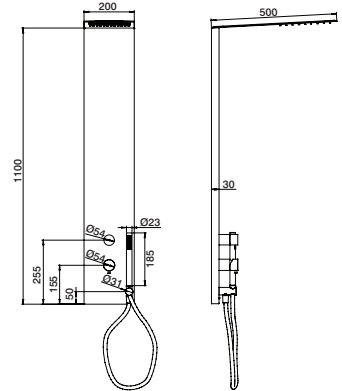

Inox AISI 304

Coluna duche externa c/ misturadora + inversor - 2 saídas

Shower column w/ mixer + diverter - 2 outlets
Columna c/ monomando + derivador - 2 salidas
Colonne douche avec mitigeur + inverseur- 2 sorties

HCT0109 110x20cm 663,30 €