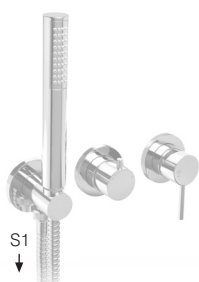

Conjunto duche Nº3 - 2 saídas

N.3 shower set - 2 outlets
Conjunto ducha Nº3 - 2 salidas
Ensemble douche Nº3 - 2 sorties

Nº3 225,30 €

Nº3:

GCT7909F3A2 **Misturadora**

Mixer
Monomando
Mitigeur

HAT0505

Haste Chuveiro 35cm

Shower arm 35cm
Braço ducha 35cm
Bras douche 35cm

HOI0016ABS

Chuveiro Ø20cm

Shower head Ø20cm
Rociador Ø20cm
Pomme douche Ø20cm