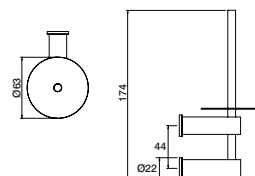

Porta rolos reserva SLIM
Spare roll holder SLIM
Porta rollos reserva SLIM
Porte rouleau reserve SLIM

ITT0316	32,00 €
ITT0316PR	35,20 €
ITT0316DR	49,80 €
ITT0316NE	36,60 €
ITT0316OE	52,80 €