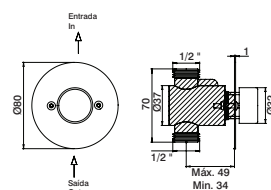

Torneira urinol encastrar

Concealed urinal tap
Grifo urinario empotrar
Robinet urinoir encastrer

GKT0051		31,10 €
GKT0051TR		36,20 €