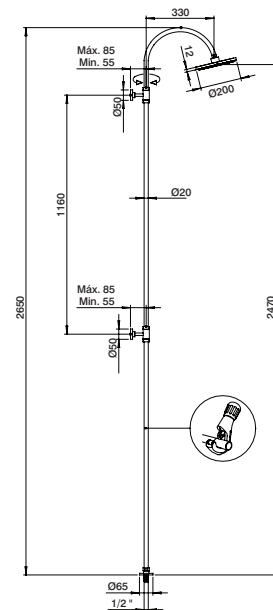

Coluna duche pavimento I.C.

Floor shower column

Columna ducha suelo

Colonne douche au sol

HCT1000 Ø20 324,00 €

HCT1000PR 417,00 €

HCT1000DR 518,30 €

HCT1000NE 413,80 €

HCT1000OE 569,30 €