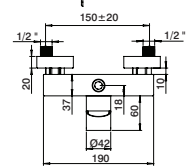

Misturadora duche

Shower mixer
Monomando ducha
Mitigeur douche

GCT0502		83,90 €
GCT0502PR		130,70 €

Misturadora duche simples p/ colona

Simple shower mixer for column
Monomando ducha simples p/ columna
Mitigeur douche simple pour colonne

GCT0502SS		69,70 €
GCT0502SSPR		104,20 €

Misturadora duche c/ colona e inversor

Shower mixer w/ column and diverter
Monomando ducha con columna e derivador
Mitigeur douche avec colonne et inverseur

GCT0502B	Ø20	248,00 €
GCT0502BPR		330,80 €

Misturadora duche encastrar

Concealed shower mixer
Monomando ducha empotrar
Mitigeur douche encastrer

GCT0509	S1 → (1 Saída)	56,10 €
GCT0509PR		74,60 €