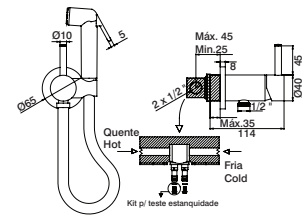

Misturadora semi-encastar c/ kit higiénico

Concealed mixer w/ hygienic set
Monomando empotrar c/ kit higienico
Mitigeur encastré avec kit hygiénique

GCT9522		91,70 €
GCT9522PR		126,40 €
GCT9522DR		156,90 €
GCT9522NE		104,70 €
GCT9522OE		172,60 €