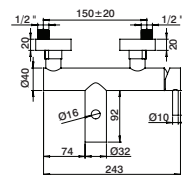

Misturadora banheira

Bath mixer
Monomando bañera
Mitigeur baignoire

GCT7901		131,40 €
GCT7901S		112,20 €

Misturadora banheira c/ coluna e inversor

Bath mixer w/ column and diverter
Monomando baño con columna e derivador
Mitigeur baignoire avec colonne et inverseur

GCT901E	Ø20	323,90 €

Misturadora banheira chão c/ inversor

Floor standing bath mixer with diverter
Monomando bañera de piso con derivador
Mitigeur baignoire au sol avec inverseur

GCT7901X		554,70 €