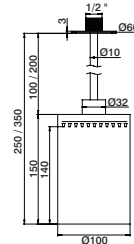

HOI0116	Ø10cm | Haste 10cm	342,20 €
HOI0117	Ø10cm | Haste 20cm	348,60 €

Chuveiro latão anti-calcário
Anti-limescale shower head
Rociador antical
Tête douche anti-calcaire