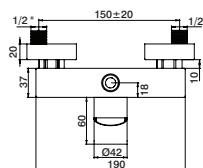

Misturadora duche simples p/ colona

Simple shower mixer for column
Monomando ducha simples p/ columna
Mitigeur douche simple pour colonne

GCT0502SS		69,70 €
GCT0502SSPR		104,20 €

Misturadora duche c/ colona e inversor

Shower mixer w/ column and diverter
Monomando ducha con columna e derivador
Mitigeur douche avec colonne et inverseur

GCT0502B	Ø20	248,00 €
GCT0502BPR		330,80 €