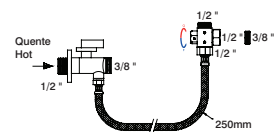

kit fixação pladur mist. encastrar THERMO T1/T2/T3

Fixing kits to plasterboard walls mixers THERMO T1/T2/T3
Kits fijación paredes de cartón-yeso mezcladores THERMO T1/T2/T3
Kits fixation aux murs en plaques plâtre mitigeurs THERMO T1/T2/T3

GDT5104 6,80 €

kit fixação pladur mist. encastrar 09/09T

Fixing kits to plasterboard walls mixers 09/09T
Kits fijación paredes de cartón - yeso mezcladores 09/09T
Kits fixation aux murs en plaques plâtre mitigeurs 09/09T

GDT5105 3,40 €

kit fixação pladur mist. NO BIDET 9522/9542

Fixing kits to plasterboard walls mixers NO BIDET 9522/9542
Kits fijación paredes de cartón - yeso mezcladores NO BIDET 9522/9542
Kits fixation aux murs en plaques plâtre mitigeurs NO BIDET 9522/9542

GDT5106 3,30 €

Kit Pré-Misturador

Pre-mixer kit
Kit pre mezclador
Kit pré-mélangeur

GDT0908 24,10 €