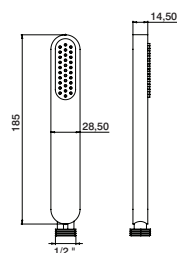

GHT0023      16,60 €

**Chuveiro mão CUBUS**

Hand shower CUBUS  
Mango ducha CUBUS  
Douchette CUBUS

GHT0014      2,8x2,8cm      14,80 €

**Chuveiro mão MATTIS**

Hand shower MATTIS  
Mango ducha MATTIS  
Douchette MATTIS