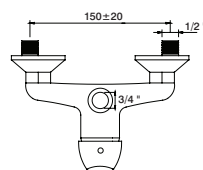

Misturadora lavatório

Basin mixer
Monomando lavabo
Mitigeur lavabo

GTT2003		44,90 €
GTT2004	VDA	49,10 €

Misturadora bidé

Bidet mixer
Monomando bide
Mitigeur bidet

GTT2007		39,50 €
GTT2008	VDA	43,70 €

Misturadora duche

Shower mixer
Monomando ducha
Mitigeur douche

GTT2002		54,00 €

Misturadora duche saída superior p/ coluna

Shower mixer four column
Monomando ducha p/ columna
Mitigeur douche à colonne

GTT2002SS		46,40 €