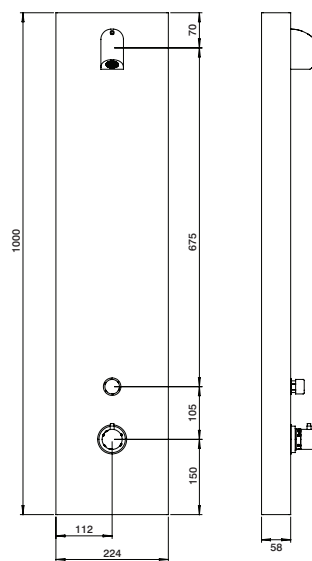

### Torneira duche de painel

Panel shower tap  
Grifo ducha panel  
Robinet à douche panneau

GKT0104N		32,90 €
GKT0104NTR	+↔-	38,00 €
GKT0104NAB	🔒	47,00 €