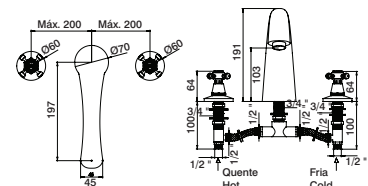

Misturadora banheira bancada - 3 furos
3 holes deck mounted bath mixer
Mezclador borde bañera 3 agujeros
Mélangeur baignoire 3 trous

GLT1001F3	179,70 €
GLT1001F3DR	257,10 €
GLT1001F3BC	234,50 €
GLT1001F3LE	246,40 €

Misturadora banheira bancada - 5 furos
5 holes deck mounted bath mixer
Mezclador borde bañera 5 agujeros
Mélangeur baignoire 5 trous

GLT1001F5	298,60 €
GLT1001F5DR	587,80 €
GLT1001F5BC	373,20 €
GLT1001F5LE	498,10 €