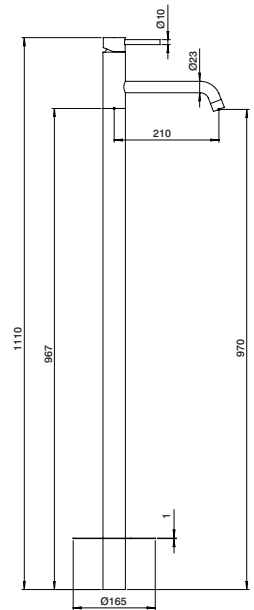

Misturadora lavatório chão

Floor standing basin mixer
Monomando lavabo de piso
Mitigeur lavabo au sol

GCT7004CH VCC 521,50 €