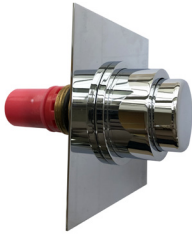

Torneira passagem encastrar

Concealed basin tap
Grifo lavabo empotrar
Robinet lavabo encastrer

GKT0050 35,20 €

6 seg.

GOT0787

Kit aumento 2cm p/ torneira urinol encastrar

Increase kit 2cm for concealed urinal tap
Kit aumento 2cm p/ grifo urinario empotrar
Kit d'augmentation 2cm pour robinet urinoir encastrer

GKT0700 45,80 €

6 seg.

GOT1423

Kit alimentação regulável p/ urinol

Adjustable feeding kit for urinal
Kit alimentacion urinario ajustable
Kit réglable pour urinoir

GKT0541E 9,60 €

Fluxómetro sanita

WC flush valve
Fluxor
Robinet de chasse WC

GKT0305N 3/4" 60,50 €

6 seg.

Fluxómetro sanita c/ regulador caudal

WC flush valve with flow regulator
Fluxor c/ regulador caudal
Robinet de chasse WC avec régulateur de débit

GKT0306 3/4" 71,80 €
GKT0307 1" 91,00 €

6 seg.