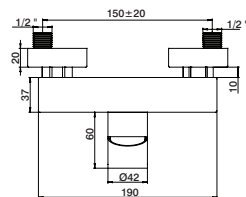

Misturadora duche

Shower mixer
Monomando ducha
Mitigeur douche

GCT0502		83,90 €
GCT0502PR		130,70 €

Misturadora duche simples p/ colona

Simple shower mixer for column
Monomando ducha simples p/ columna
Mitigeur douche simple pour colonne

GCT0502SS		69,70 €
GCT0502SSPR		104,20 €

Misturadora duche c/ colona e inversor

Shower mixer w/ column and diverter
Monomando ducha con columna e derivador
Mitigeur douche avec colonne et inverseur

GCT0502B	Ø20	248,00 €
GCT0502BPR		330,80 €

Misturadora duche encastrar

Concealed shower mixer
Monomando ducha empotrar
Mitigeur douche encastrer

GCT0509	S1 → (1 Saída)	56,10 €
GCT0509PR		74,60 €