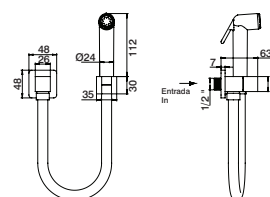

Torneira quadrada c/ kit higiénico

Square tap w/ hygienic set
Grifo cuadrado c/ kit higienico
Robinet carré avec kit hygiénique

GCT9519 24,10 €

6 l/m