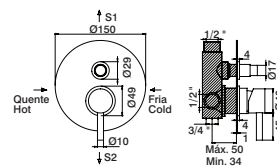

Conjunto duche N°9 - 3 saídas

N.9 shower set - 3 outlets
Conjunto ducha N°9 - 3 salidas
Ensemble douche N°9 - 3 sorties

N°9 708,80 €

N°9:

GCT7909F3V3

Misturadora
Mixer
Monomando
Mitigeur

HOI0105

Chuveiro c/ cascata 54x17cm
Shower head + waterfall
Rociador + cascada
Pomme douche+cascade

Misturadora banho - duche encastrar

Concealed bath - shower mixer
Monomando baño - ducha empotrar
Mitigeur bain - douche encastrer

GCT7919 S2 → (2 Saídas) 100,50 €

GOT0357

Conjunto duche N°10 - 2 saídas

N.10 shower set - 2 outlets
Conjunto ducha N°10 - 2 salidas
Ensemble douche N°10 - 2 sorties

N°10 201,60 €

N°10:

GCT7919

Misturadora
Mixer
Monomando
Mitigeur

GDI0019

Tomada água c/ suporte
Water outlet
Toma água
Sortie d'eau

GHT1310

Flexível 150cm
Flexible
Flexo
Flexible

GHT0016

Chuveiro Telefone
Hand shower
Mango Ducha
Douchette

HOI0016ABS

Chuveiro Ø20cm
Shower head Ø20cm
Rociador Ø20cm
Pomme douche Ø20cm

HAT0505

Haste Chuveiro 35cm
Shower arm 35cm
Braço ducha 35cm
Bras douche 35cm