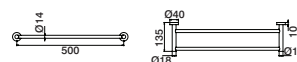

Toalheiro barra MATTIS

Towel rail MATTIS

Toallero MATTIS

Porte serviette MATTIS

ITT1025	25cm	36,20 €
ITT1045	45cm	38,50 €
ITT1060	60cm	40,60 €

Toalheiro barra duplo MATTIS

Doble towel rail MATTIS

Toallero doble MATTIS

Double porte serviette MATTIS

ITT1050D	50cm	60,80 €

Toalheiro argola MATTIS

Towel ring MATTIS

Toallero anillo MATTIS

Porte serviette anneau MATTIS

ITT1070	Ø18cm	27,70 €

Porta rolos MATTIS

Roll holder MATTIS

Porta rollos MATTIS

Porte rouleau MATTIS

ITT1014		29,50 €