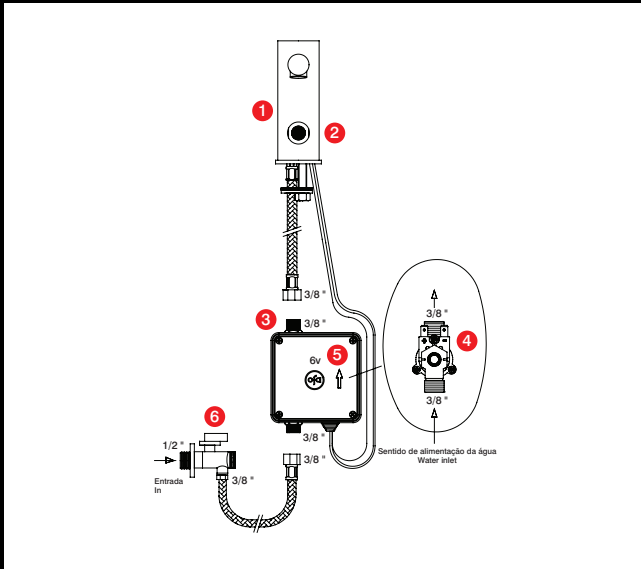

ofa stilltronic  
plus

torneiras eletrônicas  
Electronic taps  
grifos electrónicos  
robinets électroniques

- 1** Tap body  
Cuerpo grifo  
Corps robinet
- 2** Sensor infra-vermelho  
Infrared sensor  
Sensor infrarrojo  
Capteur infrarouge
- 3** Ligação electroválvula  
Solenoid valve connection  
Conexión solenoide  
Connectez electrovalvule
- 4** Electroválvula  
Solenoid valve  
Solenoide  
Electrovalvule
- 5** Caixa de bateria 6v / transformador 220v/6v  
6v Battery box / 220v/6v transformer  
Caja batería 6v / transformador 220v/6v  
Boîte de batterie 6v / transformateur 220v/6v
- 6** Válvula corte / regulador de fluxo c/ filtro  
Stop valve with flow regulator and filter  
Válvula cierre c/ reguladora de flujo e filtro  
Vanne d'arrêt avec régulateur de débit et filtre