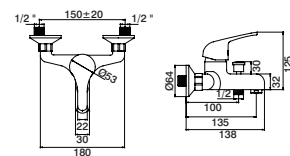

GOT0044

GOT0081LL

6 l/min

20 l/min