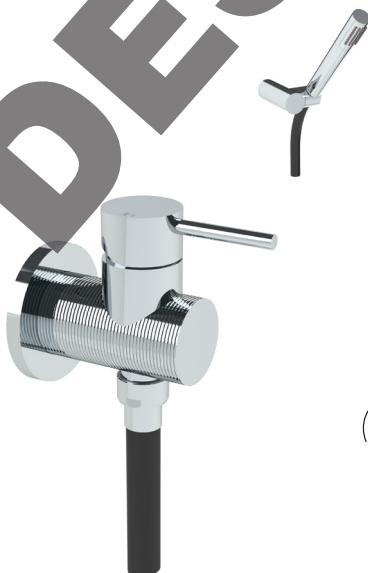

Misturadora semi-encastrar c/ kit higiénico

Concealed mixer w/ hygienic set
Monomando empotrar c/ kit higienico
Mitigeur encastré avec kit higiénique

GCT9522RH		126,90 €
GCT9522RHNE		143,50 €
GCT9522RHOE		190,70 €

Misturadora ducha semi-encastrar monobloco

Shower single hole mixer
Monomando ducha monobloque
Mitigeur douche monobloc

GCT0302MONRH		140,90 €
GCT0302MONRHNE		194,50 €
GCT0302MONRHOE		242,90 €