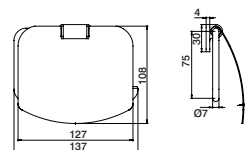

Porta rolos c/ tampa GUTTA

Roll holder w/ tamp GUTTA
Porta rollos papier c/ tapa GUTTA
Porte rouleau avec couvercle GUTTA

ITT0215		25,20 €