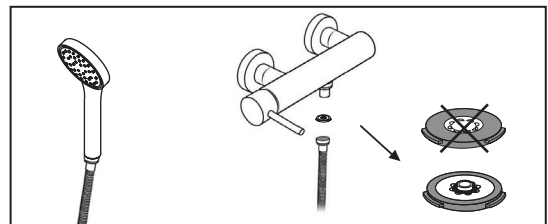

- -Chuveiro de mão: **6lts/m**
- -Hand shower: **6lts/m**
- -Mango Ducha: **6lts/m**
- -Douchette: **6lts/m**