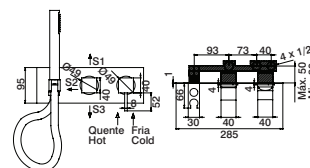

Conjunto duche N°3 - 3 saídas

N.3 shower set - 3 outlets
Conjunto ducha N°3 - 3 salidas
Ensemble douche N°3 - 3 sorties

N°3 638,10 €

N°3:

GCT1409F3P3 **Misturadora**
Mixer
Monomando
Mitigeurs

HOI0105 **Chuveiro c/ cascata 54x17cm**
Shower head + waterfall
Rociador + cascada
Pomme douche + cascade