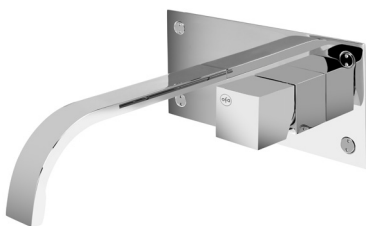

Misturadora lavatório BOX CUBUS N

Basin mixer BOX CUBUS N
Monomando lavabo BOX CUBUS N
Mitigeur lavabo BOX CUBUS N

GCT1420BOX 248,20 €