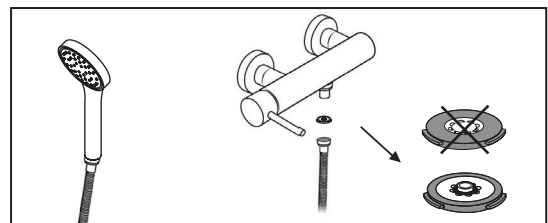

Limitadores de caudal:

Flow limiter:

Limitador de caudal:

Limiteur de débit:

- Chuveiro fixo: 10lts/m
- Shower rose: 10lts/m
- Rociador: 10lts/m
- Pomme douche: 10lts/m

- Chuveiro de mão: 6lts/m
- Handshower: 6lts/m
- Mango Duchá: 6lts/m
- Douchette: 6lts/m