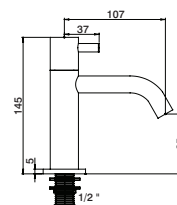

Torneira lavatório

Basin tap

Grifo lavabo

Robinet lavabo

GCT0325	42,10 €
GCT0325PR	65,10 €
GCT0325DR	69,50 €
GCT0325NE	52,10 €
GCT0325OE	72,90 €