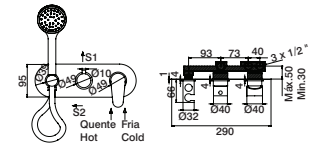

Misturadora duche encastrar 3 furos - placa

3 holes concealed shower mixer
Monomando ducha empotrar
Mitigeur de douche encastré

GCT0509F3P2	S2 → (2 Saídas)	191,20 €
GCT0509F3P2PR		239,10 €

S2 →