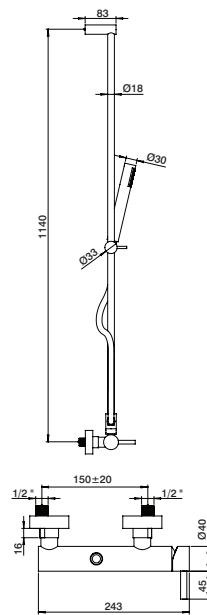

Misturadora duche simples p/ columna
Simple shower mixer for column
Monomando ducha simples p/ columna
Mitigeur douche simple pour colonne
GCT7902SS 96,80 €