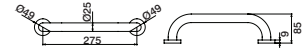

**Pega banheira reta**

Grab security bar  
Manillon  
Barre sécurité

ITT0050 22,80 €

**Pega banheira angular**

Angle Grab security bar  
Manillon angular  
Barre sécurité d'angle

ITT0066 23,70 €

**Pega banheira angular c/ esponjeira**