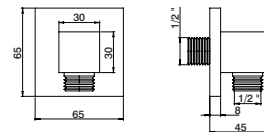

Tomada água CUBUS

Water outlet CUBUS
Toma água CUBUS
Sortie d'eau CUBUS

GDI0013	24,60 €