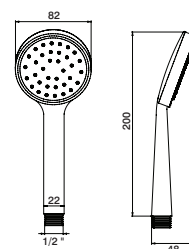

Chuveiro mão MATTIS

Hand shower MATTIS
Mango ducha MATTIS
Douchette MATTIS

GHT0029   Ø8,2cm   9,80 €