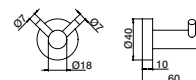

ITT1001 15,00 €

**Cabide duplo MATTIS**

Doble hook MATTIS  
 Percha doble MATTIS  
 Crochet double MATTIS

ITT1002 19,20 €

**Porta piaçaba compacto MATTIS / SLIM**

Brush holder MATTIS / SLIM  
Escobillero MATTIS / SLIM  
Porte balayette MATTIS / SLIM