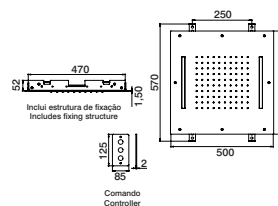

Chuveiro encastrar c/ cromoterapia - comando encastrado

Ceiling installation shower head chromotherapy - built-in control
Rociador empotrar c/ cromoterapia - mando empotrado
Tête douche montage plafond avec chromothérapie - commande encastrer

HOI0053Z	50x50cm	1.208,20 €