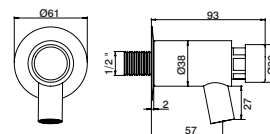

GKT0051		31,10 €
---------	--	---------

6 seg.

GOT0787

**Torneira parede**

Wall tap  
Grifo mural  
Robinet murale

GKT0022	5 l/m	40,20 €
GKT0022L2	1,9 l/m	43,40 €

6 seg.

GOT0787