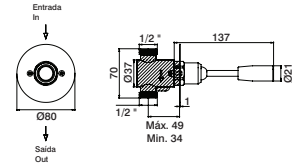

Torneira esquadria urinol alavanca temporizada

Self closing lever angle urinal tap
Grifo angular urinario temporizado
Robinet équerre urinoir temporisé

GKT0044	44,40 €