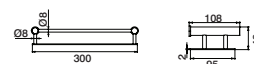

Prateleira porta toalhas 50cm inox

S. steel towel rack with arm 50cm
Portatoallas inox 50cm
Porte serviettes étagère inox 50cm

ITT0518	50cm	127,70 €