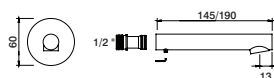

Wall spout vandal proof  
Caño mural antivandálico  
Bec au mur inviolable

GDT0034	14,5cm	25,30 €
GDT0035	19cm	29,50 €

**Torneira lavatório pulsação "ultra suave"**

Ultra smooth basin tap  
Grifo lavabo pulsacion suave  
Robinet lavabo ultra lisse