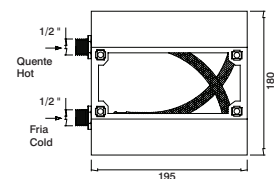

Caixa pré-instalação - lavatório

Pre-installation box - basin
Caja preinstalación - lavabo
Boite Pré-installation - lavabo

GDT9910A 62,50 €