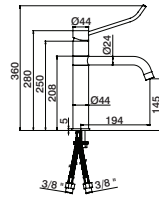

Misturadora banca

Kitchen mixer
Mezclador fregadero
Mélangeur cuisine

GVT5911 116,80 €