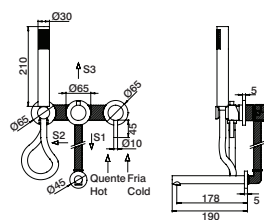

Conjunto banheira Nº18 - 3 saídas

N.18 bath set - 3 outlets
Conjunto bañera Nº18 - 3 salidas
Ensemble baignoire Nº18 - 3 sorties

Nº18 291,70 €

Nº18:

GCT7918F4A3

Misturadora
Mixer
Monomando
Mitigeur

HOI0016ABS

Chuveiro Ø20cm
Shower head Ø20cm
Rociador Ø20cm
Pomme douche Ø20cm

HAT0505

Haste Chuveiro 35cm
Shower arm 35cm
Braço ducha 35cm
Bras douche 35cm