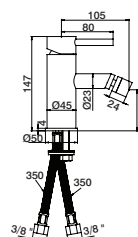

Misturadora bidé

Bidet mixer
Monomando bide
Mitigeur bidet

GCT7007		82,30 €
GCT7008	VCC	89,90 €