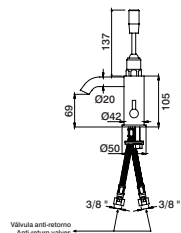

Misturadora lavatório alavanca

Lever basin mixer
Mezclador lavabo palanca
Mélangeur lavabo levier

GKT0002	5 l/m	94,80 €
GKT0002L2	1,9 l/m	98,00 €