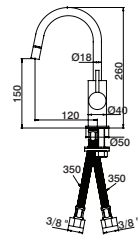

Misturadora bidé vertical

Vertical Bidet mixer
Monomando bide vertical
Mitigeur bidet vertical

GCT0307V		94,40 €
GCT0308V	VCC	102,00 €
GCT0308VPR	VCC	148,60 €
GCT0308VDR	VCC	159,70 €
GCT0308VNE	VCC	129,50 €
GCT0308VOE	VCC	173,60 €