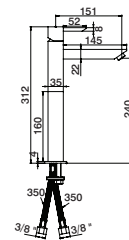

Misturadora lavatório

Basin mixer
Monomando lavabo
Mitigeur lavabo

GCT1403		86,10 €
GCT1404	VCC	93,80 €

Misturadora lavatório alta

High basin mixer
Monomando lavabo alta
Mitigeur lavabo haute

GCT1405S		122,60 €
GCT1405	VCC	130,20 €

Misturadora lavatório encastrar

Concealed basin mixer
Monomando lavabo empotrar
Mitigeur lavabo encastrer

GCT1420		121,30 €

Misturadora lavatório encastrar BOX

Concealed basin mixer BOX
Monomando lavabo empotrar BOX
Mitigeur lavabo encastrer BOX

GCT1420BOX		248,20 €