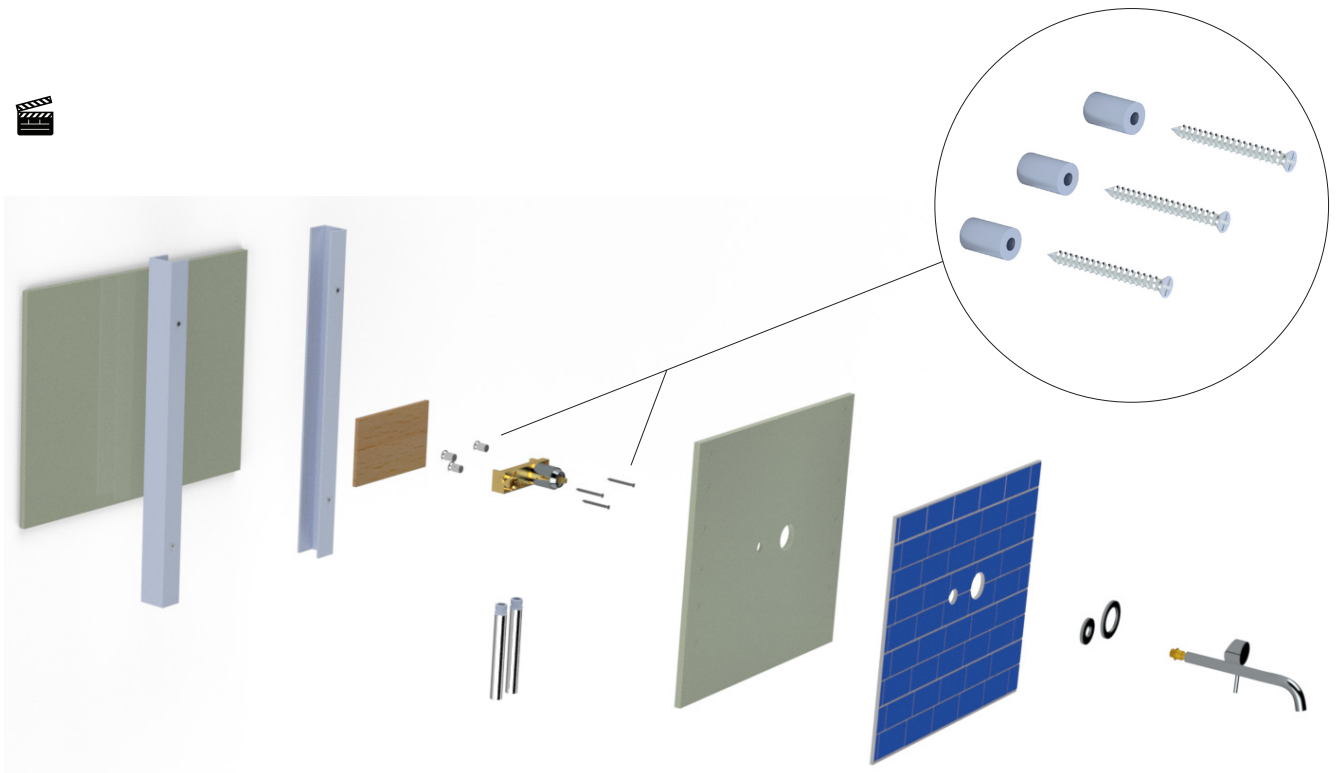

# tefixdur

O sistema TEKFIXDUR, permite fixar a gama OFA de misturadoras de encastrar, em paredes de estrutura metálica revestidas a gesso cartonado (pladur).

As misturadoras de encastrar, independentemente de serem destinadas a paredes de alvenaria ou de gesso cartonado (pladur), são já fornecidas com as necessárias adaptações a serem aplicadas com os kits opcionais de fixação a paredes de gesso cartonado (pladur).

The TEKFIXDUR system allows fixing the OFA range of concealed mixers, on modern plaster boards walls.

The concealed mixers, regardless of whether they are intended for masonry walls or plasterboard are already supplied with the necessary adaptations to be applied with the optional fixing kits to plasterboard walls.

El sistema TEKFIXDUR permite la fijación de la gama OFA de mezcladores de empotrar, en paredes de cartón - yeso.

Los mezcladores de empotrar, independientemente de si están destinados a paredes tradicionales de mampostería o paredes de cartón - yeso, ya se suministran con las adaptaciones necesarias para aplicarse con los kits opcionales de fijación a las paredes de cartón - yeso.

Le système TEKFIXDUR permet de fixer la gamme OFA de mélangeurs encastrés, sur des murs de plaques de plâtre modernes.

Les mélangeurs encastrés, qu'ils soient destinés à des murs en maçonnerie ou à des plaques de plâtre, sont déjà fournis avec les adaptations nécessaires à appliquer avec les kits de fixation en option aux murs en plaques de plâtre.