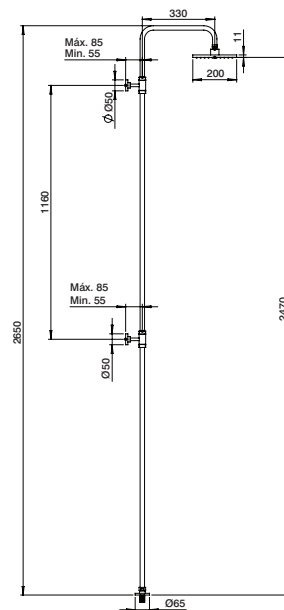

10 l/m

**Rampa chuveiro p/ integrar misturadora duche**

Sliding bar w/ shower mixer connector  
 Barra ducha c/ conexión a mezclador  
 Barre douche avec connexion au melangeur

III0199	100cm	82,90 €
---------	-------	---------