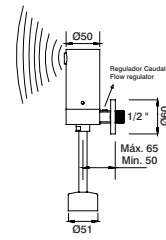

EN 15091

1 - 15 l/m