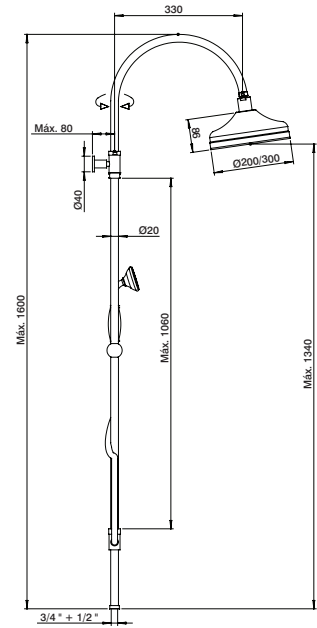

Coluna duche c/ inversor NEOCLÁSSICA
Shower column w/ diverter NEOCLÁSSICA
Columna ducha c/ derivador NEOCLÁSSICA
Colonne douche avec inverseur NEOCLÁSSICA

HCT0060	Ø20	292,20 €
HCT0060D30	Ø30	457,90 €