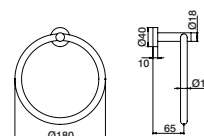

Toalheiro argola MATTIS

Towel ring MATTIS

Toallero anillo MATTIS

Porte serviette anneau MATTIS

ITT1070	Ø18cm	27,70 €