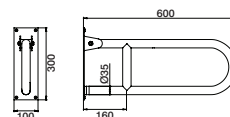

Inox AISI 304