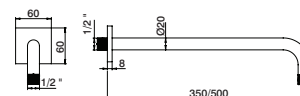

### Haste chuveiro mural CUBUS

Wall shower arm CUBUS  
Brazo ducha mural CUBUS  
Bras douche murale CUBUS

HAT0530	35cm	26,30 €
HAT0535	50cm	30,60 €