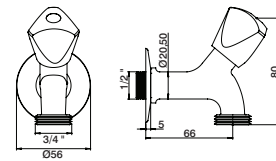

GLT0525 1/2"x3/4" 14,20 €

GO.T0047

**Torneira serviço mural dupla**

Double Wall tap  
Grifo mural doble  
Robinet murale double

GLT0526 1/2"x3/4"x3/4" 23,60 €

GO.T0047

**Torneira esquadria**

Angle tap  
Grifo escuadro  
Robinet équerre