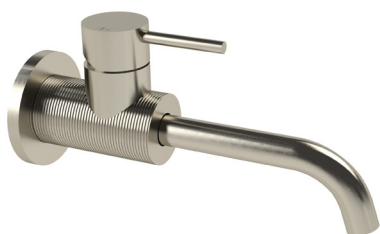

Misturadora lavatório semi-encastar monobloco

Concealed single hole basin mixer
Monomando lavabo empotrar monobloque
Mitigeur lavabo encastrer monobloc

GCT0320MONRH	140,30 €
GCT0320MONRHNE	158,10 €
GCT0320MONRHOE	200,20 €