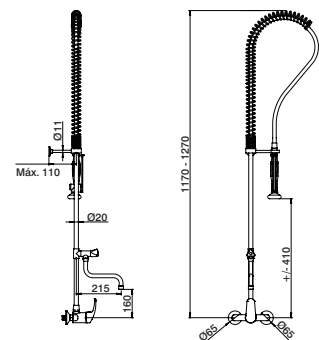

GOT0044

GOT0447