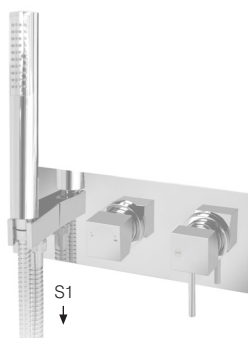

Conjunto duche Nº4 - 3 saídas

N.4 shower set - 3 outlets

Conjunto ducha Nº4 - 3 salidas

Ensemble douche Nº4 - 3 sorties

Nº4 635,70 €

Nº4:

GCT6009F3P3

Misturadora

Mixer
Monomando
Mitigeur

HOI0105

Chuveiro c/ cascata

Shower head + waterfall
Rociador + cascada
Pomme douche + cascade