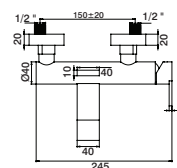

Conjunto banheira N°7 - 3 saídas

N.7 bath set - 3 outlets
Conjunto bañera N°7 - 3 salidas
Ensemble baignoire N°7 - 3 sorties

N°7 374,80 €

N°7:	GCT0009RS3	Misturadora Mixer Monomando Mitigeur
	GDI0012	Tomada água c/ suporte Water outlet Toma água Sortie d'eau
	GHT1310	Flexível 150cm Flexible Flexo Flexible
	GHT0023	Chuveiro Telefone Hand shower Mango Ducha Douchette
	HAT0505	Haste Chuveiro 35cm Shower arm 35cm Braço ducha 35cm Bras douche 35cm
	HOI0028	Chuveiro 20x20cm Shower head 20x20cm Rociador 20x20cm Pomme douche 20x20cm
	GDE0019	Bica banheira Bath spout Caño Bañera Bec baignoire

Conjunto banheira N°8 - 2 saídas

N.8 bath set - 3 outlets
Conjunto bañera N°8 - 3 salidas
Ensemble baignoire N°8 - 3 sorties

N°8 400,80 €

N°8:	GCT0009F3P3	Misturadora Mixer Monomando Mitigeur
	HAT0505	Haste Chuveiro 35cm Shower arm 35cm Braço ducha 35cm Bras douche 35cm
	HOI0028	Chuveiro 20x20cm Shower head 20x20cm Rociador 20x20cm Pomme douche 20x20cm
	GDE0018	Bica banheira Bath spout Caño Bañera Bec baignoire

Misturadora banheira

Bath mixer
Monomando bañera
Mélangeur baignoire

GCT0001	184,60 €
GCT0001S	161,90 €