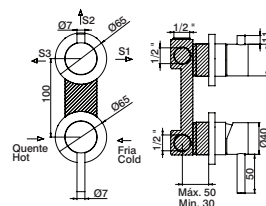

Misturadora duche encastrar argolas

Concealed shower mixer
Monomando ducha empotrar
Mitigeur douche encastrer

GCT0309RS3	S3 → (3 Saídas)	150,50 €
GCT0309RS3PR		182,40 €
GCT0309RS3DR		192,60 €
GCT0309RS3NE		168,30 €
GCT0309RS3OE		206,60 €

GOT0042 GOT1262N