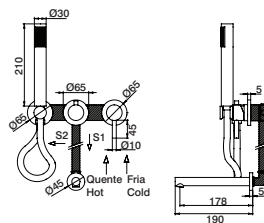

Misturadora banheira encastrar - 4 furos

Concealed bath mixer
Monomando bañera empotrar
Mitigeur baignoire encastrer

GCT7918F4A3 S3 → (3 Saídas) 236,20 €