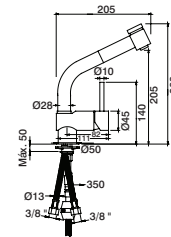

Mist. banca chuveiro retrátil SENIOR
Sink mixer w/ extractable shower SENIOR
Monomando fregadera rociador extraíble SENIOR
Mitigeur évier avec douche rétractable SENIOR
GTT2015 2 Jets 70,80 €
GTT1015ECO 2 Jets 43,90 €