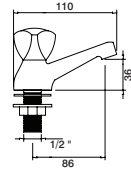

Torneira lavatório económica

Economic basin tap
Grifo lavabo economico
Robinet lavabo économique

GLT0521 16,50 €

GO.T0047