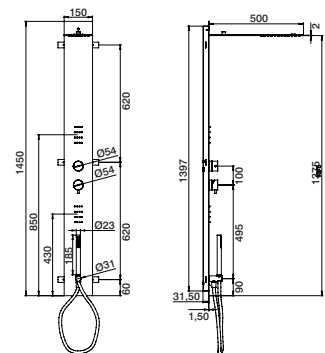

Coluna duche encastrar c/ misturadora + inversor - 3 saídas

Concealed shower column w/ mixer + diverter - 3 outlets
Columna empotrada c/ monomando + derivador - 3 salidas
Colonne douche encastrer avec mitigeur + inverseur- 3 sorties

HCT0106 145x15cm 1.065,20 €