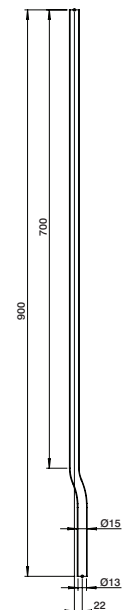

Tubo "S" p/ coluna duche

Tube "S" for shower column
Tubo p/ columna "S" ducha
Tube "S" pour la colonne de douche

GKT0981 Ø15 24,10 €