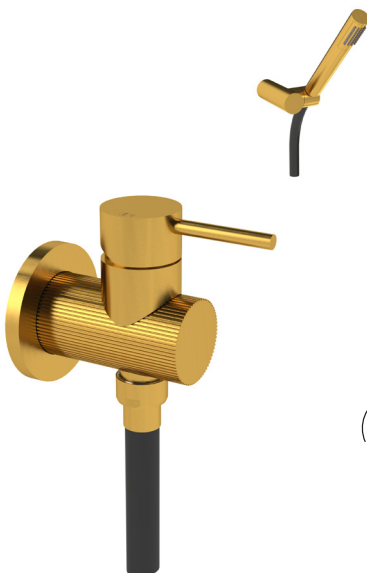

Misturadora semi-encastar c/ kit higiénico

Concealed mixer w/ hygienic set
Monomando empotrar c/ kit higienico
Mitigeur encastré avec kit higiénique

GCT9522RV		128,20 €
GCT9522RVNE		144,80 €
GCT9522RVOE		191,90 €

Misturadora ducha semi-encastar monobloco

Shower single hole mixer
Monomando ducha monobloque
Mitigeur douche monobloc

GCT0302MONRV		142,20 €
GCT0302MONRVNE		195,80 €
GCT0302MONRVOE		244,20 €