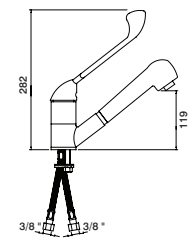

Torneira de lavatório

Basin pillar tap
Grifo lavabo
Robinet lavabo

GVT9820 25,70 €

Monocomando lavatório

Basin mixer
Mezclador lavabo
Mitigeur lavabo

GVT9903	5-8 l/m	41,40 €
GVT9903ECO	12 l/m	35,10 €

Monocomando banca

Kitchen mixer
Mezclador fregadero
Mitigeur cuisine

GVT9911	8 l/m	55,60 €
GVT9911ECO	12 l/m	34,30 €

Misturadora banca c/ chuveiro retráctil

Kitchen mixer w/ retractable shower
Mezclador fregadero c/ ducha retractable
Mitigeur cuisine douche rétractable

GVT9915 74,10 €