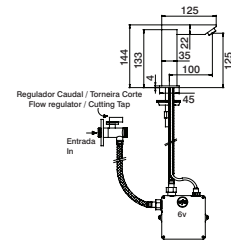

### Torneira lavatório quadrada SCOPO

Square SCOPO basin tap  
Grifo lavabo cuadrada SCOPO  
Robinet lavabo carré SCOPO

GEE8203	5 l/m   6v	158,80 €
GEE8203TR	5 l/m   220v	177,30 €