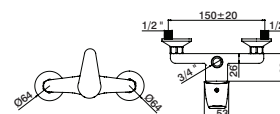

Misturadora duche saída superior p/ coluna

Shower mixer four column
Monomando ducha p/ columna
Mitigeur douche à colonne

GTT1002SS		45,00 €