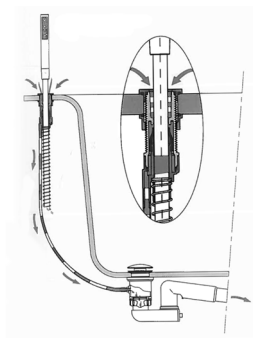

Supporte repisa con goteo drenante

Support avec système anti-gouttes

GHT2820	142,20 €
GHT2820PR	159,20 €
GHT2820DR	162,20 €
GHT2820NE	154,60 €
GHT2820OE	166,30 €

**Torneira lavatório**

Basin tap

Grifo lavabo