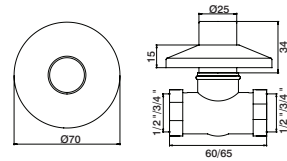

### Caixa passagem p/ torneira encastrar

Stop tap body  
Cuerpo llave paso  
Corps robinet d'arrêt

GDT1201	1/2"	4,80 €
GDT1202	3/4"	6,60 €
GDT1203	1"	14,00 €