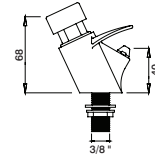

GOT1449 1-5 l/m