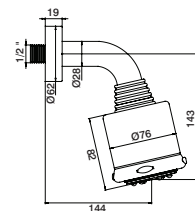

Chuveiro c/ haste 4 jets TUBIS

Shower head 4 jets w/ arm TUBIS
Rociador 4 jets c/ brazo TUBIS
Tête 4 jets avec bras TUBIS

HOI0011N		61,40 €

8 l/m