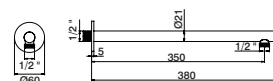

Haste chuveiro mural reta SLIM

Wall shower arm straight SLIM
Brazo ducha mural recto SLIM
Bras douche murale droit SLIM

HAT0508	35cm	45,20 €
HAT0508PR		62,40 €
HAT0508DR		65,00 €
HAT0508NE		50,40 €
HAT0508OE		63,70 €
HAT0508CC		59,30 €