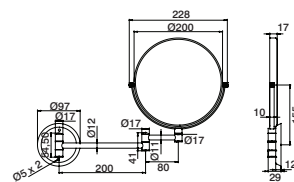

Espelho aumento

Magnifying mirror
Espejo aumento
Miroir grossissant

ITT0032PR	Ø18cm	88,10 €