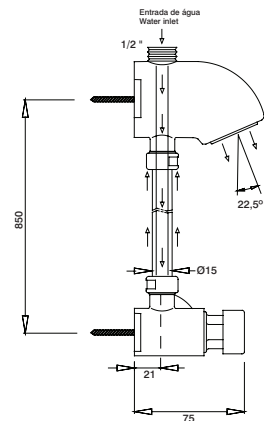

Torneira duche c/ coluna - alimentação superior

Shower tap w/ column - top in let
Grifo ducha - entrada superior
Robinet douche avec colonne - entrée du haut

GKT0209		125,10 €