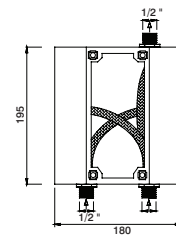

Misturadora duche BOX STILLO/TUBIS

Shower mixer BOX STILLO/TUBIS
Monomando ducha BOX STILLO/TUBIS
Mitigeur douche BOX STILLO/TUBIS

GCT7909BOX 123,70 €

Misturadora duche BOX CUBUS N

Shower mixer BOX CUBUS N
Monomando ducha BOX CUBUS N
Mitigeur douche BOX CUBUS N

GCT1409BOX 151,80 €

GCT7909BOX
GCT1409BOX

Caixa pré-instalação - duche

Pre-installation box - shower
Caja preinstalación - ducha
Boite Pré-installation - douche

GDT9910F 70,80 €

Misturadora duche 2 furos BOX STILLO/TUBIS

2 holes shower mixer BOX STILLO/TUBIS
Monomando ducha BOX STILLO/TUBIS
Mitigeur douche BOX STILLO/TUBIS

GCT7909F2BOX 159,40 €

Misturadora duche 2 furos BOX CUBUS N

2 holes shower mixer BOX CUBUS N
Monomando ducha BOX CUBUS N
Mitigeur douche BOX CUBUS N

GCT1409F2BOX 191,40 €