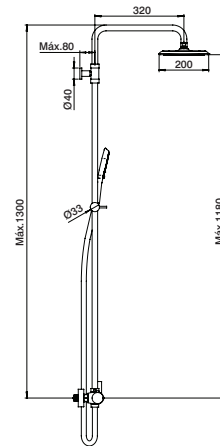

Misturadora duche c/ inverter integrado p/ coluna
Simple shower mixer w/ diverter for column
Monomando ducha con derivador p/ columna
Mitigeur douche avec inverseur pour colonne

GCT0002SSN 111,20 €