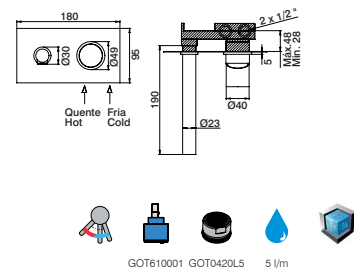

### Misturadora lavatório encastrar

Concealed basin mixer  
Monomando lavabo empotrar  
Mitigeur lavabo encastrer

GCT3520		112,30 €
---------	--	----------