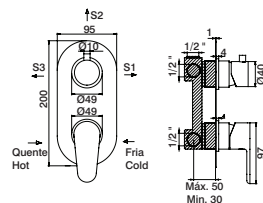

Misturadora duche encastrar placa

Concealed shower mixer
Monomando ducha empotrar
Mitigeur douche encastrer

GCT0509S3	S3 → (3 Saídas)	156,90 €
GCT0509S3PR		190,00 €