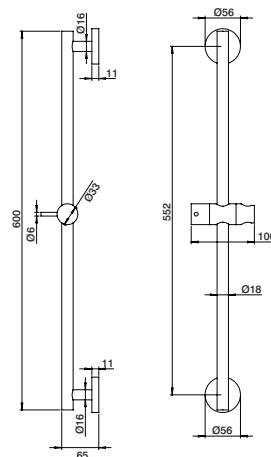

Rampa chuveiro TUBIS

Sliding bar TUBIS
Barra ducha TUBIS
Barre douche TUBIS

III0021	60cm	30,40 €