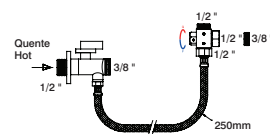

Torneira lavatório cisne

Swan basin tap
Grifo lavabo cisne
Robinet lavabo cygne

GEE8012N	5 l/m | 6v	215,40 €
GEE8012NTR	5 l/m | 220v	240,90 €
GEE8012NL2	1,9 l/m | 6v	218,60 €
GEE8012NTRL2	1,9 l/m | 220v	244,10 €

Pré-Misturadora lavatório cisne

Swan basin pre-mixer
Pre mezclador lavabo cisne
Pré-mélangeur lavabo cygne

GEE8013N	5 l/m | 6v	234,50 €
GEE8013NTR	5 l/m | 220v	260,00 €

Kit Pré-Misturador

Pre-mixer kit
Kit pre mezclador
Kit pré-mélangeur

GDT0908	24,10 €

Torneira lavatório encastrar small

Concealed basin tap small
Grifo lavabo empotrar small
Robinet lavabo encastrer small

GEE8014	5 l/m | 6v	235,90 €
GEE8014TR	5 l/m | 220v	261,40 €
GEE8014L2	1,9 l/m | 6v	239,10 €
GEE8014TRL2	1,9 l/m | 220v	264,60 €