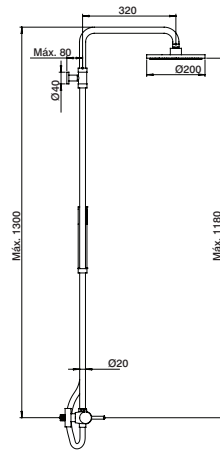

Misturadora duche c/ inversor integrado + coluna HOTEL

Simple shower mixer with diverter + HOTEL column
Monomando ducha c/ derivador + columna HOTEL
Mitigeur douche avec inverseur + colonne HOTEL

GCT7902BNHOTEL	Ø20	275,40 €