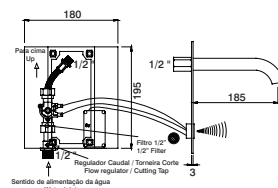

Torneira lavatório encastrar monobloco

Concealed basin tap
Grifo lavabo empotrar
Robinet lavabo encastrar

GEE8011N	5 l/m | 6v	254,40 €
GEE8011NTR	5 l/m | 220v	286,30 €
GEE8011NL2	1,9 l/m | 6v	257,60 €
GEE8011NTRL2	1,9 l/m | 220v	289,50 €

EN 15091