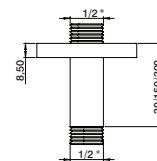

### Haste chuveiro vertical CUBUS

Vertical shower arm CUBUS  
 Brazo ducha vertical CUBUS  
 Bras douche vertical CUBUS

HAT0545	3cm	11,80 €
HAT0550	15cm	18,70 €
HAT0555	30cm	22,20 €

**Kit fixação haste vertical em teto gesso cartonado**