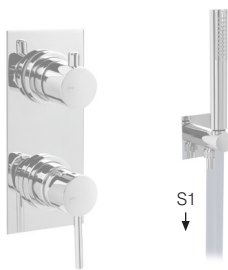

S1 ↓

Conjunto duche N°17 - 3 saídas

N.17 shower set - 3 outlets
Conjunto ducha N°17 - 3 salidas
Ensemble douche N°17 - 3 sorties

N°17		1.110,50 €

N°17:

GCT0309S3	Misturadora Mixer Monomando Mitigeur
GDI0015	Tomada água c/ suporte Water outlet Toma água Sortie d'eau
GHT1516	Flexível 150cm Flexible Flexo Flexible
GHT0026	Chuveiro Telefone Hand shower Mango Ducha Douchette
HOI0040	Chuveiro teto 38x38 Shower head + waterfall Rociador + cascada Pomme douche+cascade
HOI0151	Chuveiro mural cascata Shower wall waterfall Rociador mural cascada Pomme douche cascade