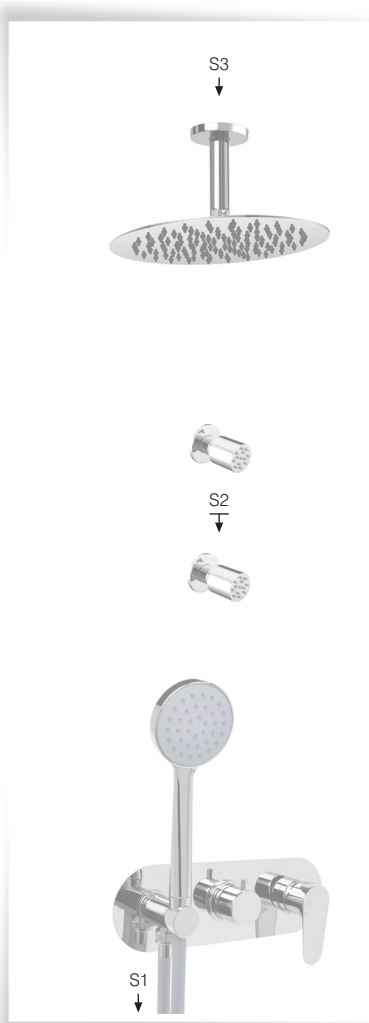

N°3	349,80 €

N°3:

GCT0509F3P3

Misturadora
Mixer
Monomando
Mitigeur

HAT0512

Haste Chuveiro 15cm
Shower arm 15cm
Braço ducha 15cm
Bras douche 15cm

HOI0048

Chuveiro Ø25cm SLIM
Shower head Ø25cm SLIM
Rociador Ø25cm SLIM
Pomme douche Ø25cm SLIM

2 x HOI0007

Chuveiro MINI
MINI shower
MINI rociador
Pomme douche MINI