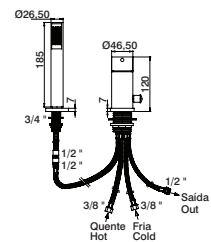

GOT0042 6 l/min

**Conjunto banheira Nº23 - 2 saídas**

N.23 bath set - 2 outlets

Conjunto baño Nº23 - 2 salidas

Ensemble baignoire Nº23 - 2 sorties

Nº23	407,70 €
------	----------

**Nº23:**

GCT0301F2