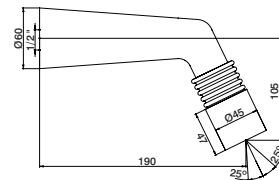

Chuveiro anti-calcário c/ haste STILLO

Anti-lemestone shower head w/ arm STILLO
Rociador anti-calcário c/ brazo STILLO
Tête anti-calcaire avec bras STILLO

HOI0010		68,80 €

10 l/m