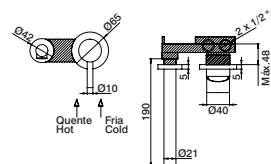

Misturadora lavatório encastrar argolas

Concealed basin mixer
Monomando lavabo empotrar
Mitigeur lavabo encastrer

GCT7921		90,60 €
GCT7921B24	24cm	95,70 €
GCT7921B14	14cm	93,10 €