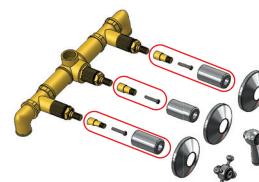

Kit aumento p/ mist. duche 3 furos NOVASTAR

Extension kit for shower mixer NOVASTAR
Alargadera p/ mezclador ducha NOVASTAR
Kit rallonge pour melangeur douche NOVASTAR

GDT5009   2cm   7,90 €

Kit aumento p/ mist. duche 3 furos NEOSTAR

Extension kit for shower mixer NEOSTAR
Alargadera p/ mezclador ducha NEOSTAR
Kit rallonge pour melangeur douche NEOSTAR

GDT5019   2cm   24,80 €

Kit aumento p/ mist. lavatório/duche/banheira NEOSTAR

Extension kit for basin/shower/bath mixer NEOSTAR
Alargadera p/ mezclador lavabo/ducha/bañera NEOSTAR
Kit rallonge pour melangeur lavabo/douche/baignoire NEOSTAR

GDT5018   2cm   22,20 €