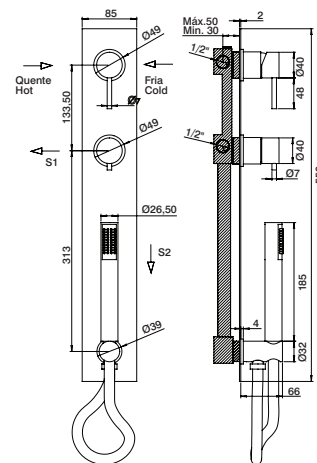

Conjunto duche Nº2 - 2 saídas

N.2 shower set - 2 outlets

Conjunto ducha Nº2 - 2 salidas

Ensemble douche Nº2 - 2 sorties

Nº2 480,30€

Nº2:

GCT0309F3V2CC **Misturadora**
Mixer
Monomando
Mitigeur

HOI0016CC **Chuveiro Ø20cm**
Shower head Ø20cm
Rociador Ø20cm
Pomme douche Ø20cm

HAT0505CC **Haste Chuveiro 35cm**
Shower arm 35cm
Braço ducha 35cm
Bras douche 35cm