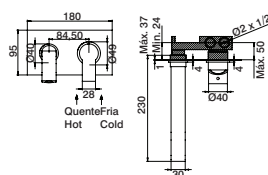

Misturadora lavatório encastrar

Concealed basin mixer
Monomando lavabo empotrar
Mitigeur lavabo encastrer

GCT0020N		149,50 €