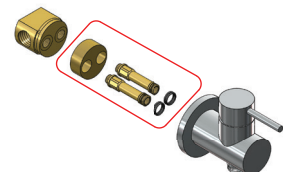

Kit aumento p/ misturadora. semi-encastrar

Extension kit for concealed single hole mixer
Alargadera p/ mezclador semi-empotrar
Kit rallonge pour mitigeur encastré monobloc

GDT5020	1,5cm	20,90 €
GDT5021	2cm	25,40 €