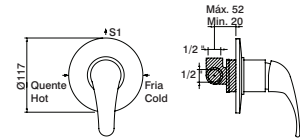

Misturadora duche encastrar

Concealed shower mixer
Monomando ducha empotrar
Mitigeur douche encastrer

GTT1009 41,90 €