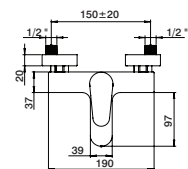

Conjunto duche Nº8 - 3 saídas

N.8 shower set - 3 outlets
Conjunto ducha Nº8 - 3 salidas
Ensemble douche Nº8 - 3 sorties

Nº8	334,30 €

Nº8: GCT0509S3

Misturadora
Mixer
Monomando
Mitigeur

GDI0019

Tomada água c/ suporte
Water outlet
Toma água
Sortie d'eau

GHT1516

Flexível 150cm
Flexible
Flexo
Flexible

GHT0029

Chuveiro Telefone
Hand shower
Mango Ducha
Douchette

HAT0512

Haste Chuveiro 15cm
Shower arm 15cm
Braço ducha 15cm
Bras douche 15cm

HOI0048

Chuveiro Ø25cm SLIM
Shower head Ø25cm SLIM
Rociador Ø25cm SLIM
Pomme douche Ø25cm SLIM

2 x HOI0007

Chuveiro MINI
MINI shower
MINI rociador
Pomme douche MINI

Misturadora banheira

Bath mixer
Monomando bañera
Mitigeur baignoire

GCT0501		94,40 €
GCT0501PR		148,60 €
GCT0501S		79,80 €
GCT0501SPR		111,80 €

Misturadora banheira c/ coluna e inversor

Bath mixer w/ column and diverter
Monomando baño con columna e derivador
Mitigeur baignoire avec colonne et inverseur

GCT0501E	Ø20	272,90 €
GCT0501EPR		402,90 €