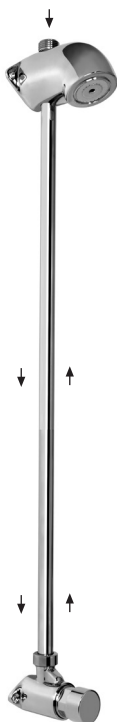

Torneira passagem duche c/ coluna

Straight shower tal w/ column
Conjunto de ducha c/ toma exterior
Robinet douche droit avec colonne

GKT0208N		103,60 €
GKT0208NTR	+↔-	108,70 €
GKT0208NAB	🔒	117,60 €