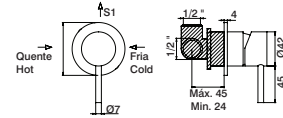

GOT0042

Nº1:

- GIT0009 **Misturadora**
  Mixer
  Monomando
  Mitigeur
- GDI0023 **Tomada água c/ suporte**
  Water outlet
  Toma água
  Sortie d'eau
- GHT1518 **Flexível 150cm**
  Flexible
  Flexo
  Flexible
- GHT0069 **Chuveiro Telefone**
  Hand shower
  Mango Ducha
  Douchette
- GHT2795 **Suporte Rotativo**
  Wall bracket
  Soporte
  Support