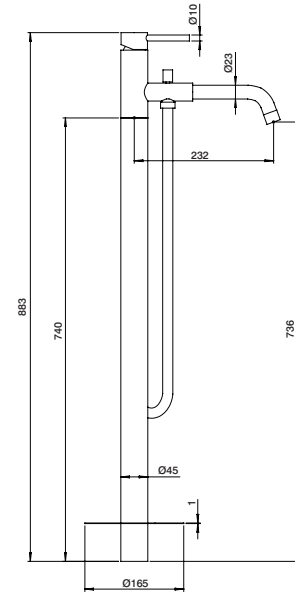

Misturadora banheira chão c/ inversor

Floor standing bath mixer with diverter
Monomando bañera de piso con derivador
Mitigeur baignoire au sol avec inverseur

GCT7001X 553,40 €