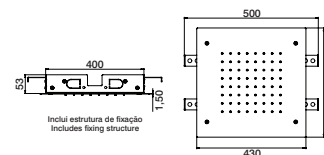

Chuveiro encastrar
Ceiling installation shower head
Rociador empotrar techo
Tête douche montage plafon

HOI0041Z	43x43cm	443,50 €
HOI0041ZPR		658,20 €
HOI0041ZDR		682,80 €
HOI0041ZNE		483,80 €
HOI0041ZOE		727,10 €