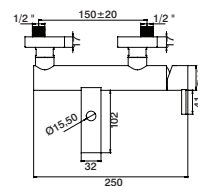

Misturadora banheira c/ coluna e inversor

Bath mixer w/ column and diverter
Monomando baño con columna e derivador
Mitigeur baignoire avec colonne et inverseur

GCT0801E		Ø20	364,70 €