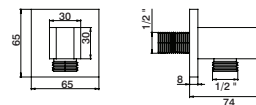

Tomada água c/ suporte CUBUS

Water outlet w/ bracket CUBUS
Toma agua c/ soporte CUBUS
Sortie d'eau avec support CUBUS

GDI0014	32,10 €