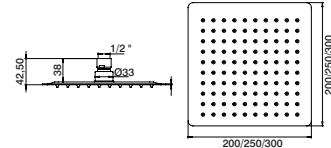

Chuveiro inox polido SLIM

Polish stainless steel shower head SLIM
Rociador acero inox polido SLIM
Tête douche acier inox poli SLIM

HOI0033	20x20cm	53,30 €
HOI0033PR		66,50 €
HOI0049	25x25cm	57,50 €
HOI0035	30x30cm	75,80 €