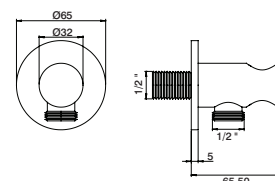

Tomada água c/ suporte STILLO

Water outlet w/ bracket STILLO
Toma água c/ suporte
Sortie d'eau avec support

GDI0012	26,90 €
GDI0012PR	36,50 €
GDI0012DR	37,20 €
GDI0012NE	32,00 €
GDI0012OE	38,50 €