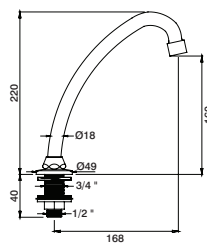

Bica bancada rotativa

Swivel spout
Caño rotativo
Bec rotative

GDT0030	19,20 €