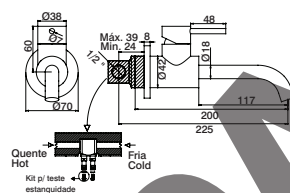

### Misturadora lavatório semi-encastar monobloco

Concealed single hole basin mixer  
Monomando lavabo empotrar monobloque  
Mitigeur lavabo encastrer monobloc

GCT0320MONRH	140,30 €
GCT0320MONRHNE	158,10 €
GCT0320MONRHOE	200,20 €