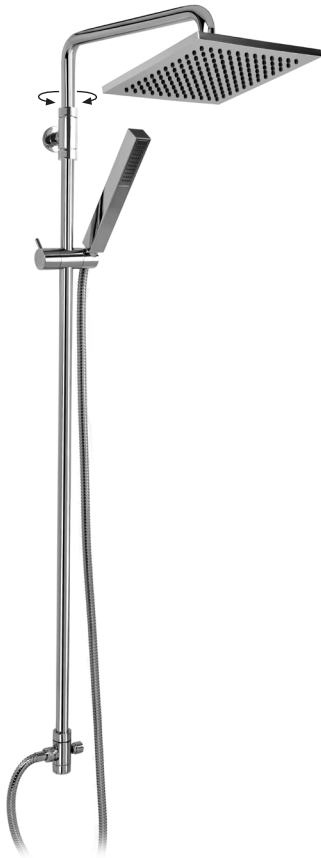

Coluna duche c/ inversor CUBUS/HPURA

Shower column w/ diverter CUBUS/HPURA
Columna ducha c/ derivador CUBUS/HPURA
Colonne douche avec inverseur CUBUS/HPURA

HCT0111	Ø 20x20	241,30 €
HCT0111Q30	Ø 30x30	289,70 €