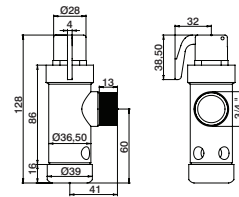

Fluxómetro horizontal

Horizontal WC flush
Fluxor horizontal
Robinet de chasse WC horizontal

GKT0308 3/4" 46,10 €

4 seg.

GOT1183

Fluxómetro encastrar em caixa

Concealed WC flush valve with box
Fluxor empotrar c/ caja
Robinet de chasse WC

GKT0302 3/4" 152,50 €

6 seg.

Fluxómetro simples p/ GKT0302

WC flush for GKT0302
Fluxor p/ GKT0302
Robinet de chasse WC à GKT0302

GKT0304 3/4" 59,80 €

6 seg.

Tubo p/ fluxómetro (GKT0302/5N/6/7)

WC flush tube (GKT0302/5N/6/7)
Tubo descarga fluxor (GKT0302/5N/6/7)
Tube évacuation robinet WC (GKT0302/5N/6/7)

GKT2911E Ø28 - 60x20cm 23,00 €