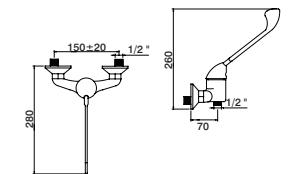

GVT9902 57,70 €

**Misturadora duche c/ chuveiro stop**

Shower mixer w/ stop shower  
Mezclador ducha c/ ducha stop  
Mitigeur douche - douchette avec stop

GVT9902CT 57,70 €

**Torneira serviço**

Wall tap  
Grifo servicio  
Robinet mural