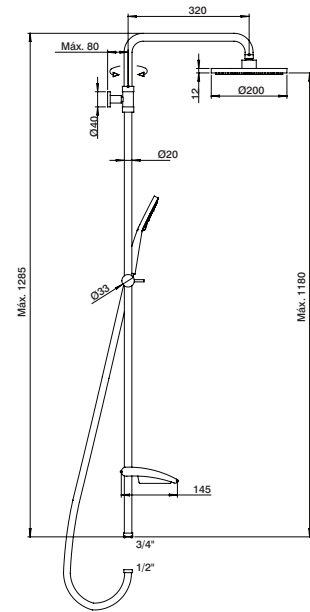

Coluna duche NEW p/ misturadora c/ inverter
Shower column NEW for mixer w/ diverter
Coluna ducha NEW p/ monomando c/ derivador
Colonne douche NEW pour mitigeur avec inverseur
HCT0070   Ø20   201,50 €