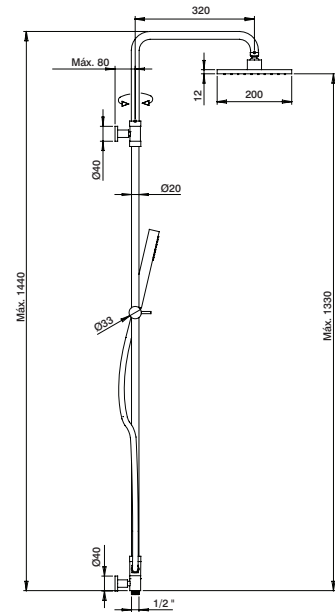

Coluna duche c/ inversor p/ misturadora banheira

Shower column for bath mixer

Columna ducha p/ mezclador bañera

Colonne douche avec inverseur pour mélangeur

HCT0311 20x20 246,10 €