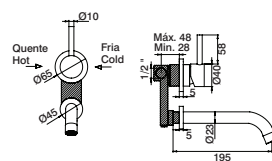

Misturadora lavatório encastrar vertical argolas

Concealed basin mixer
Monomando lavabo empotrar
Mitigeur lavabo encastrer

GCT7021V		100,10 €
GCT7021VB24	24cm	105,20 €
GCT7021VB14	14cm	102,70 €