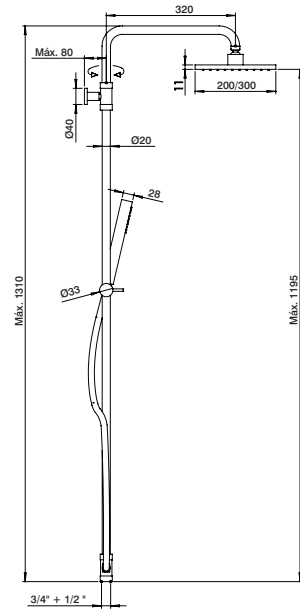

Coluna duche c/ inversor CUBUS/HPURA

Shower column w/ diverter CUBUS/HPURA
Columna ducha c/ derivador CUBUS/HPURA
Colonne douche avec inverseur CUBUS/HPURA

HCT0111	Ø 20x20	241,30 €
HCT0111Q30	Ø 30x30	289,70 €