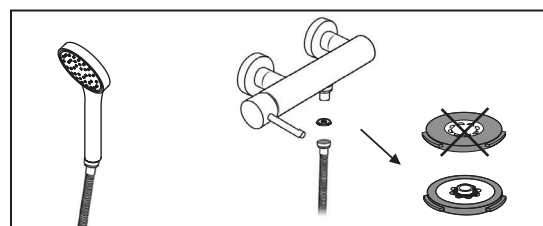

- -Chuveiro de mão: **6lts/m**
- -Hand shower: **6lts/m**
- -Mango Ducha: **6lts/m**
- -Douchette: **6lts/m**