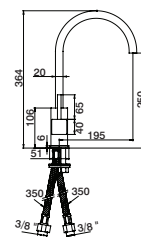

Misturadora bica alta CUBUS
High spout mixer CUBUS
Monomando caño alto CUBUS
Mitigeur bec haut CUBUS
GCT0413PR 172,80 €