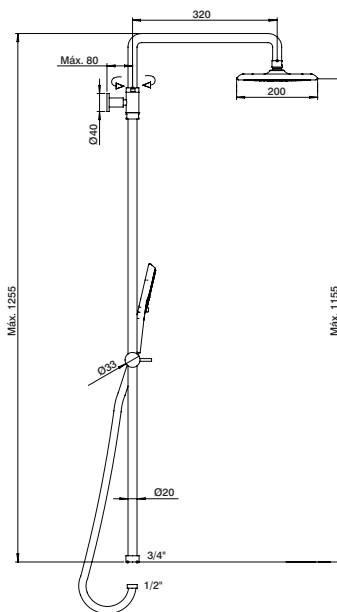

Coluna duche p/misturadora c/ inversor DONNA

Shower column for mixer w/ diverter DONNA
Columna ducha p/ monomando c/ derivador DONNA
Colonne douche pour mitigeur avec inverseur DONNA

HCT0050N	20x20	228,90 €