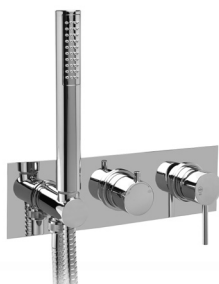

Anti-Gota p/ misturadora banheira bancada

Deck mounted bracket w/ drip draining kit
Suporte repisa con goteo drenante
Support avec système anti-gouttes

GHT2820 142,20 €