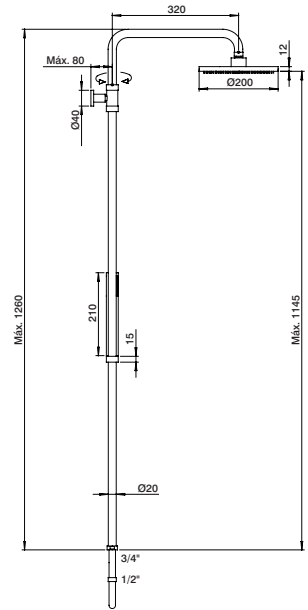

Coluna duche HOTEL p/misturadora

HOTEL Shower column for mixer
Columna ducha HOTEL p/ monomando
Colonne douche HOTEL pour mitigeur

HCT0110NHOTEL Ø20 237,50 €

10 l/m 6 l/m