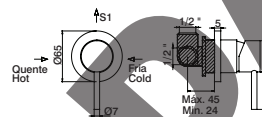

Misturadora duche encastrar argola

Shower mixer
Monomando de ducha
Mitigeur de douche

GCT0309EPRH	S1 → (1 Saída)	71,40 €
GCT0309EPRHNE		84,80 €
GCT0309EPRHOE		108,40 €

GOT0042

Misturadora duche encastrar 3 furos - argolas

3 holes concealed shower mixer
Monomando ducha empotrar
Mitigeur de douche encastrer

GCT0309F3A2RH	S2 → (2 Saídas)	213,00 €
GCT0309F3A2RHNE		275,40 €
GCT0309F3A2RHOE		321,30 €

GOT0042

GOT0358

6 l/m

Misturadora duche encastrar 3 furos - argolas

3 holes concealed shower mixer
Monomando ducha empotrar
Mitigeur de douche encastrer

GCT0309F3A3RH	S3 → (3 Saídas)	238,50 €
GCT0309F3A3RHNE		300,90 €
GCT0309F3A3RHOE		346,80 €

GOT0042

GOT1262N

6 l/m