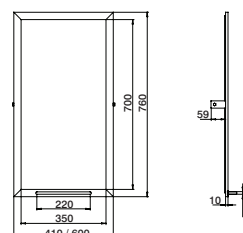

Espelho basculante

Brushed swivel mirror
Espejo cepillado
Miroir brossé

GXT0015E	410x760mm	225,10 €
GXT0016E	600x760mm	238,70 €