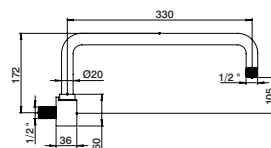

Haste chuveiro 180° rotativa

Swivel shower arm
Braço ducha rotativo
Bras douche rotative

HAT0521		62,90 €