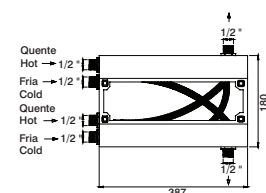

Caixa pré-instalação - banho - duche 4 furos

Pre-installation box - 4 holes bath - shower
Caja preinstalación - baño - ducha
Boite Pré-installation - bain - douche

GDT9912A 156,90 €