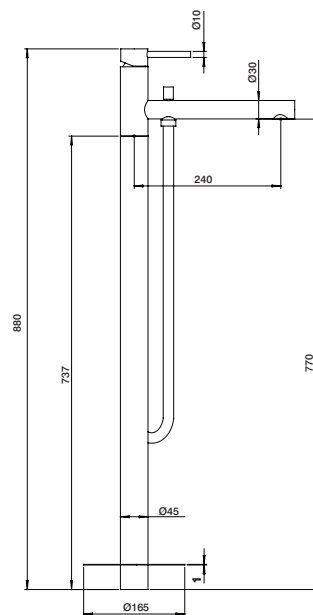

Misturadora banheira chão c/ inversor

Floor standing bath mixer with diverter
Monomando bañera de piso con derivador
Mitigeur baignoire au sol avec inverseur

GCT7901X		554,70 €