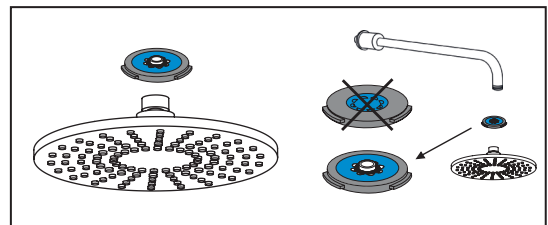

### Limitadores de caudal

Flow limiter

Limitador de caudal

Limiteur de débit

- Chuveiro fixo: **10lts/m**
- Shower head: **10lts/m**
- Rociador: **10lts/m**
- Pomme douche: **10lts/m**

- Chuveiro de mão: **6lts/m**
- Hand shower: **6lts/m**
- Mango Ducha: **6lts/m**
- Douchette: **6lts/m**