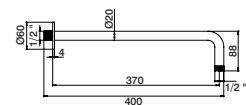

Chuveiro

Hand shower
Mango Ducha latón
Douchette

GHT0069		37,90 €

Flexível chuveiro PVC cinza/inox anti-torção

No torsion grey/s. steel PVC flexible
Flexible PVC gris/inox anti torsión
Flexible PVC gris/a. inoxidable anti torsión

GHT1518	1/2"x1/2" - 150cm	23,40 €
GHT1519	1/2"x1/2" - 175cm	24,30 €

Chuveiro

Shower head
Rociador
Pomme douche

HOI0070	Ø20cm	142,00 €

Haste Chuveiro

Shower arm
Braço ducha
Bras douche

HAT0600	35cm	37,10 €

Haste Chuveiro

Shower arm
Braço ducha
Bras douche

HAT0601	15cm	27,90 €