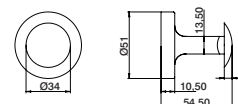

Doble roll holder GUTTA  
Porta rollos doble GUTTA  
Double porte rouleau GUTTA

ITT0216D		25,90 €
----------	--	---------

**Cabide GUTTA**

Hook GUTTA  
Percha GUTTA  
Crochet GUTTA

ITT0201 10,40 €

**Porta piaçaba mural GUTTA**