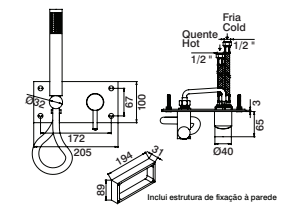

Misturadora duche 2 furos BOX STILLO/TUBIS

2 holes shower mixer BOX STILLO/TUBIS
Monomando ducha BOX STILLO/TUBIS
Mitigeur douche BOX STILLO/TUBIS

GCT7909F2BOX 159,40 €