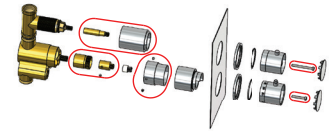

Kit aumento p/ mist. termostática c/ inversor 1 saída
Extension kit for thermostatic mixer w/ diverter 1 outlet
Alargadera p/ mezclador termostático c/ derivador 1 salida
Kit rallonge pour mitigeur thermostatique inverseur 1 sortie
GDT5022   2cm   75,40 €