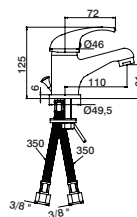

Misturadora bidé

Bidet mixer
Monomando bide
Mitigeur bidet

GST8007		24,70 €
GST8008	VDA	28,50 €