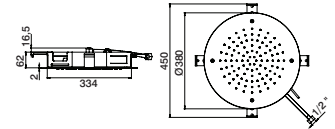

Chuveiro encastrar - anti-gota PREMIUM

Ceiling installation shower head - anti-drips PREMIUM
Rociador empotrar techo - anti-goteo PREMIUM
Tête douche montage plafon - anti-gouttes PREMIUM

HOI0038	Ø38cm	612,70 €
HOI0038PR		669,90 €
HOI0038DR		734,90 €
HOI0038NE		675,10 €
HOI0038OE		810,30 €
HOI0038CC		694,60 €

12 l/m