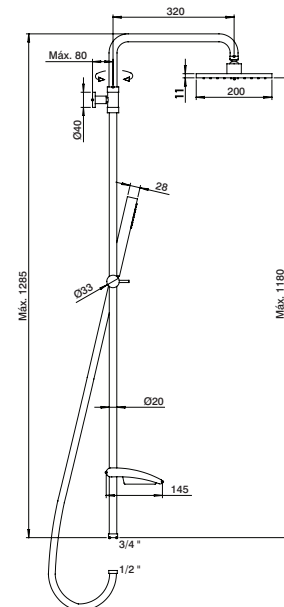

Coluna duche NEW p/ misturadora c/ inverter
Shower column NEW for mixer w/ diverter
Coluna ducha NEW p/ monomando c/ derivador
Colonne douche NEW pour mitigeur avec inverseur
HCT0071   20x20   206,60 €