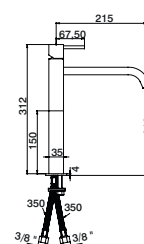

Misturadora lavatório alta

High basin mixer
Monomando lavabo alta
Mitigeur lavabo haute

GCT6005S		116,50 €
GCT6005	VCC	124,10 €

Misturadora lavatório encastrar

Concealed basin mixer
Monomando lavabo empotrar
Mitigeur lavabo encastrer

GCT6020		107,80 €
GCT6020B24	24cm	112,90 €
GCT6020B14	14cm	110,30 €