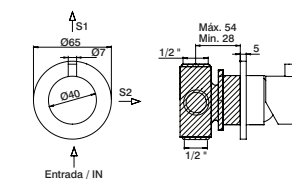

Inversor - 2 saídas

Diverter

Derivador

Inverseur

GCT0352	S2 → (2 Saídas)	59,30 €
GCT0352PR		84,20 €
GCT0352DR		89,90 €
GCT0352NE		72,70 €
GCT0352OE		97,60 €