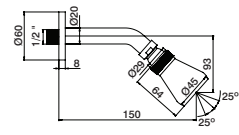

Chuveiro anti-calcário + haste 13cm

Anti-lemestone shower head + 13cm
Rociador anti-calcário + brazo 13cm
Tête anti-calcaire + bras 13cm

HOI0032	Ø4,5cm	32,20 €

10 l/m