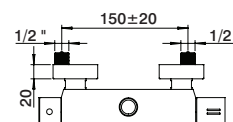

Misturadora duche c/ inverter integrado + columna

Simple shower mixer with diverter + column
Monomando ducha c/ derivador + columna
Mitigeur douche avec inverseur + colonne

GCT3502BN	Ø20	284,50 €
GCT3502BN30	Ø30	322,80 €

Misturadora duche c/ inverter integrado p/ columna

Simple shower mixer w/ diverter for column
Monomando ducha con derivador p/ columna
Mitigeur douche avec inverseur pour colonne

GCT3502SSN		112,40 €

Misturadora duche encastrar

Concealed shower mixer
Monomando ducha empostrar
Mitigeur douche encastrer

GCT3509	S1 → (1 Saída)	63,20 €