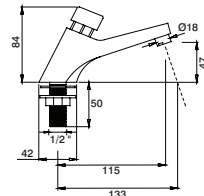

Torneira lavatório alta

High basin tap
Grifo lavabo alta
Robinet lavabo haute

GKT0007	5 l/m	74,10 €
GKT0007L2	1,9 l/m	77,30 €
GKT0007TR	5 l/m	79,20 €

Torneira lavatório compacta

Compact basin tap
Grifo lavabo compacto
Robinet lavabo compact

GKT0008N	5 l/m	38,20 €

Torneira lavatório alavanca

Lever basin tap
Grifo lavabo temporizado palanca
Robinet lavabo levier

GKT0010N	5 l/m	52,10 €

Pré-misturador 1/2" p/ torneira (GKT0008/10)

Pre-Mixer 1/2" for tap (GKT0008/10)
Mezclador 1/2" manual p/ grifo (GKT0008/10)
Pré-mélangeur 1/2" pour robinet (GKT0008/10)

GDT0905N	17,00 €

Pré-misturador M10 p/ torneira (GKT0004/5/6/7)

Pre-Mixer M10 for tap (GKT0004/5/6/7)
Mezclador M10 p/ grifo (GKT0004/5/6/7)
Pré-mélangeur M10 pour robinet (GKT0004/5/6/7)

GDT0906N	19,60 €