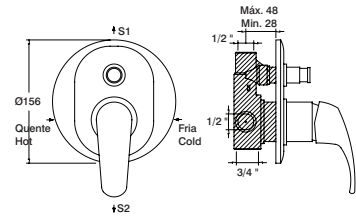

Misturadora banho - duche encastrar

Concealed bath - shower mixer
Monomando baño - ducha empotrar
Mitigeur bain - douche encastrer

GTT2019	S2 → (2 Saídas)	84,80 €

Conjunto duche Nº2 - 2 saídas

N.2 shower set - 2 outlets
Conjunto ducha Nº2 - 2 salidas
Ensemble douche Nº2 - 2 sorties

Nº2	156,50€

Nº2:

- GTT2019   **Misturadora**
  Mixer
  Monomando
  Mitigeur
- GDI0012   **Tomada água c/ suporte**
  Water outlet
  Toma água
  Sortie d'eau
- GHT1310   **Flexível 150cm**
  Flexible
  Flexo
  Flexible
- GHT0002   **Chuveiro telefone**
  Hand shower
  Mango Ducha
  Douchette
- HOI0031   **Chuveiro Ø10cm c/ haste**
  Shower head Ø10cm + arm
  Rociador Ø10cm + brazo
  Pomme douche Ø10cm + bras