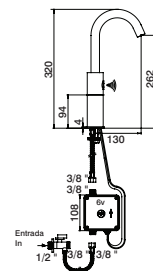

Torneira lavatório ALTA

HIGH basin tap
Grifo lavabo ALTA
Robinet lavabo HAUTE

GEE8002N	5 l/m	6v	202,80 €
GEE8002NTR	5 l/m	220v	228,30 €