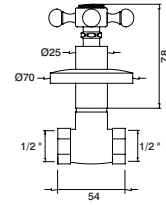

Torneira passagem

Stop tap
Llave paso
Robinet d'arrêt

GLT1039	1/2"	25,80 €
GLT1039DR		41,40 €
GLT1039BC		36,80 €
GLT1039LE		39,20 €

GOT0705