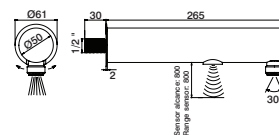

Torneira duche electrónico compacta c/ chuveiro rótula 6V

Electronic compact shower tap with suivel spray 6V
Grifo compacto electrónico ducha c/ mini rociador 6V
Robinet compact électronique douche avec mini pommew 6V
GEE8049N 6v 260,10 €

Inox AISI 304