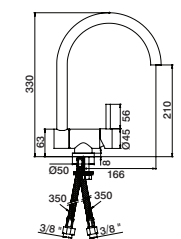

Misturadora banca janela STILLO

Window sink mixer STILLO
Monomando fregadera ventana STILLO
Mitigeur évier fenêtre STILLO

GCT7014J 112,10 €