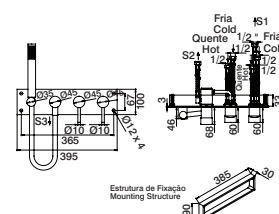

Misturadora banho - duche 4 furos BOX STILLO/TUBIS

4 holes bath - shower mixer BOX STILLO/TUBIS
Monomando baño - ducha BOX STILLO/TUBIS
Mitigeur bain - douche BOX STILLO/TUBIS

GCT7909F4P3BOX S3 → (3 Saídas) 736,90 €

GOT0042 6 l/m