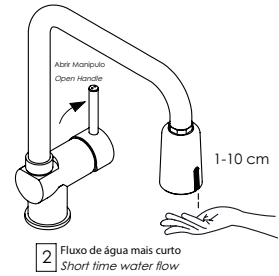

Funcionamento | Operation :

Função 1 Passe a mão na frente do sensor lateral para ligar, repita a operação para desligar.
Function 1 Por segurança e economia o sistema desliga após 1 min.
Swipe your hand in front of the side sensor to switch on, repeat the operation to switch off.
For safety and economy the system shuts off after 1 min.

Função 2 Liga e desliga automaticamente quando suas mãos entram ou saem da área de detecção do sensor inferior.
Function 2 Automatically turns on and off when your hands enter or leave the detection area sensor below.