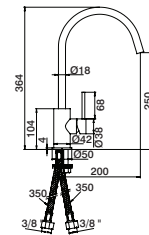

Misturadora bica alta SLIM

High spout basin mixer SLIM
Monomando lavabo caño alto SLIM
Mitigeur lavabo bec haut SLIM

GCT0314CP	119,50 €