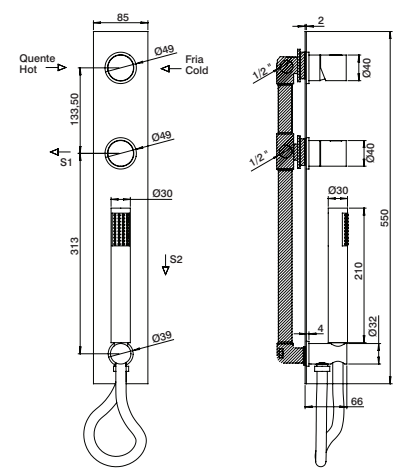

Conjunto duche N°3 - 1 saída
N.3 shower set - 1 outlet
Conjunto ducha N°3 - 1 salidas
Ensemble douche N°3 - 1 sorties

N°3 174,50 €

N°3:

- GCT3509 **Misturadora**
  Mixer
  Monomando
  Mitigeur

- III0018 **Rampa 100 c/ tomada água**
  Sl.bar w/ Water outlet
  Barra c/ toma água
  Barre avec sorti d'eau

- GHT1310 **Flexível 150cm**
  Flexible
  Flexo
  Flexible

- GHT0016 **Chuveiro Telefone**
  Hand shower
  Mango Ducha
  Douchette

Misturadora duche encastrar vertical 3 furos
Vertical 3 holes concealed shower mixer
Monomando ducha empotrar vertical
Mitigeur de douche encastré vertical

GCT3509F3V2 S2 → (2 Saídas) 282,10 €