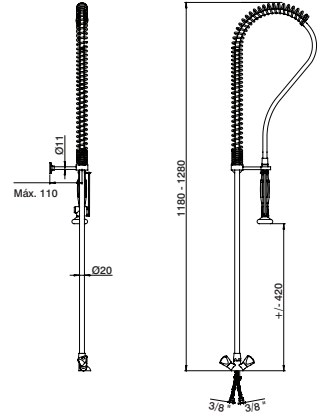

Misturadora bancada

Single hole mixer
Mezclador encimera
Mélangeur monotrou

GVT1000 225,50 €

GOT0047

Misturadora bancada c/ bica

Single hole mixer w/ spout
Mezclador encimera c/ caño
Mélangeur monotrou avec bec

GVT1001 256,00 €
GVT1002 273,30 €

GOT0047