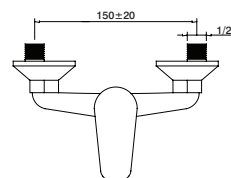

Misturadora lavatório

Basin mixer
Monomando lavabo
Mitigeur lavabo

GST8003		25,70 €
GST8004	VDA	29,50 €

Misturadora bidé

Bidet mixer
Monomando bide
Mitigeur bidet

GST8007		24,70 €
GST8008	VDA	28,50 €

Misturadora duche

Shower mixer
Monomando ducha
Mitigeur douche

GST8002		35,40 €

Misturadora duche encastrar

Concealed shower mixer
Monomando ducha empotrar
Mitigeur douche encastrer

GST8009	S1 → (1 Saída)	38,00 €