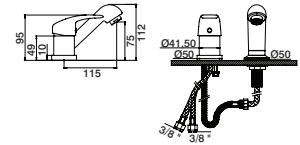

Misturadora cabeleireiro TUBIS

Hair stylist mixer Tubis
Monomando peluquera Tubis
Mitigeur coiffure Tubis

GVT0071 82,30 €

Misturadora cabeleireiro JUNIOR

Hair stylist mixer Junior
Monomando peluquera Junior
Mitigeur coiffure Junior

GVT0070 79,10 €

acessórios | accessories | accesorios | accessoires

Chuveiro

Hand shower
Mango ducha
Douchette

GHT0030 14,70 €

Flexível

Flexible
Flexo
Flexible

GHT1890 F3/8"xM15 - 120cm 16,80 €