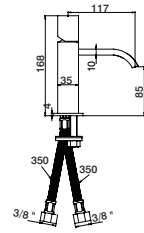

Misturadora lavatório

Basin mixer
Monomando lavabo
Mitigeur lavabo

GCT5003		111,00 €
GCT5004	VCC	118,60 €