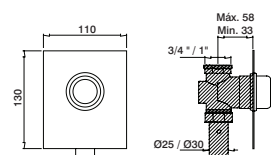

Fluxómetro sanita encastrar anti-vandalismo

Concealed WC flush vandal proof valve
Fluxor antivandálico empotrar
Robinet WC inviolable encastrer

GKT0300AV	3/4"	65,20 €
GKT0301AV	1"	70,80 €