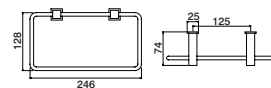

Toalheiro barra CUBUS

Towel rail CUBUS
Toallero CUBUS
Porte serviette CUBUS

ITT0425	25cm	42,30 €
ITT0445	45cm	43,60 €
ITT0460	60cm	46,30 €

Toalheiro argola CUBUS

Towel ring CUBUS
Toallero anillo CUBUS
Porte serviette anneau CUBUS

ITT0470		59,60 €

Porta rolos CUBUS

Roll holder CUBUS
Porta rollos CUBUS
Porte rouleau CUBUS

ITT0414		44,50 €

Cabide CUBUS

Hook CUBUS
Percha CUBUS
Crochet CUBUS

ITT0401		22,60 €