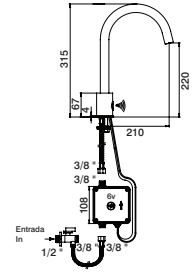

Torneira banca bica móvel

Swivel spout sink tap
Grifo fregadera caño móvil
Robinet évier bec mobile

GEE8069N	8 l/m	6v	211,70 €
GEE8069NTR	8 l/m	220v	237,20 €

EN 15091

GOT0514L8 8 l/m