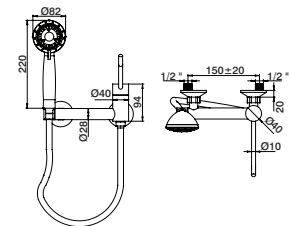

GVT5911 116,80 €

**Misturadora duche**

Shower mixer  
Mezclador ducha  
Mitigeur douche

GVT5902 143,10 €

**Misturadora duche c/ chuveiro stop**

Shower mixer w/ shut-off shower  
Mezclador ducha - mango ducha c/ stop  
Mitigeur douche - douchette avec stop