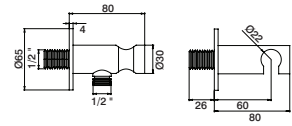

Tomada água c/ suporte

Water outlet w/ bracket
Toma agua c/ soporte
Sortie d'eau avec support

GDI0023 38,00 €