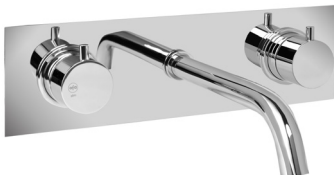

Misturadora lavatório encastrar vertical argolas

Concealed basin mixer
Monomando lavabo empotrar
Mitigeur lavabo encastrer

GCT0321V		99,50 €
GCT0321VPR		127,70 €
GCT0321VDR		132,90 €
GCT0321VNE		117,30 €
GCT0321VOE		145,70 €
GCT0321VB24	↪ 24cm	104,60 €
GCT0321VB14	↪ 14cm	102,00 €