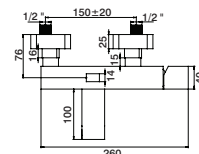

Misturadora banho - duche encastrar placa

Concealed plate bath - shower mixer
Monomando baño - ducha empotrar tablero
Mitigeur bain - douche encastrer conseil

GCT5009S2	S2 → (2 Saídas)	163,20 €
GCT5009S3	S3 → (3 Saídas)	188,70 €

S2 →

S1 ↓

Conjunto duche Nº2 - 2 saídas

N.2 shower set - 2 outlets
Conjunto ducha Nº2 - 2 salidas
Ensemble douche Nº2 - 2 sorties

		Nº2	305,20 €

Nº2:

- GCT5009S2   **Misturadora**
  Mixer
  Monomando
  Mitigeur

- GDI0017   **Tomada água c/ suporte**
  Water outlet
  Toma água
  Sortie d'eau

- GHT1310   **Flexível 150cm**
  Flexible
  Flexo
  Flexible

- GHT0014   **Chuveiro telefone**
  Hand shower
  Mango Ducha
  Douchette

- HAT0530   **Haste Chuveiro 35cm**
  Shower arm 35cm
  Braço ducha 35cm
  Bras douche 35cm

- HOI0049   **Chuveiro 25x25cm SLIM**
  Shower head 25x25cm SLIM
  Rociador 25x25cm SLIM
  Pomme douche 25x25cm SLIM

Misturadora banheira

Bath mixer
Monomando bañera
Mitigeur baignoire

GCT5001		200,00 €
GCT5001S		179,80 €