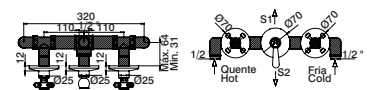

GOT0906 GOT0499NEO