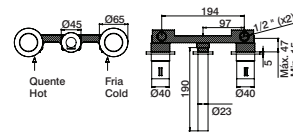

Misturadora bancada simples
Simple deck mounted mixer
Monomando lavabo encimera simples
Mitigeur pour bec