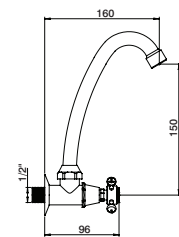

Torneira parede bica móvel NEOSTAR

Mobile spout wall tap NEOSTAR

Grifo de pared caño móvil NEOSTAR

Robinet mural bec mobile NEOSTAR

GLT1033 30,60 €

GLT1033LE 45,70 €