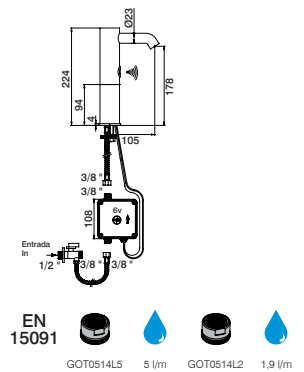

Torneira lavatório MÉDIA

MEDIUM basin tap
Grifo lavabo MEDIO
Robinet lavabo MOYEN

GEE8006N	5 l/m	6v	236,60 €
GEE8006NTR	5 l/m	220v	262,10 €