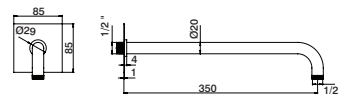

### Haste chuveiro mural CUBUS

Wall shower arm CUBUS  
Brazo ducha mural CUBUS  
Bras douche murale CUBUS

HAT0530	35cm	26,30 €
HAT0535	50cm	30,60 €