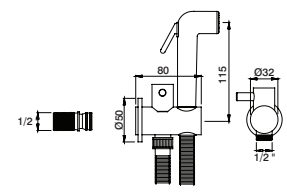

Torneira compacta c/ kit higiénico

Compact tap w/ hygienic set
Grifo compacto c/ kit higienico
Robinet compact avec kit higiénique
GCT9520 59,40 €
GCT9520PR 96,30 €
GCT9520DR 105,10 €
GCT9520NE 84,70 €
GCT9520OE 119,30 €