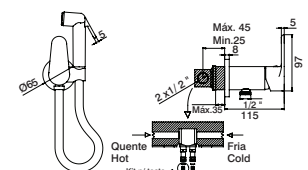

Mist. semi-encastrar c/ kit higiénico MATTIS

Semi-concealed mixer w/ hygienic set MATTIS
Monomando semi-empotrar c/ kit higienico MATTIS
Mitigeur semi-encastré avec kit hygiénique MATTIS

GCT9518		91,20 €
GCT9518PR		119,90 €