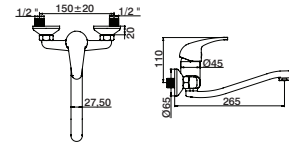

Misturadora banca parede bica cisne

Wall sink mixer spout swan
Monomando fregadera mural caño cisne
Mitigeur évier au mur bec cygne

GTT1010B 49,00 €

Misturadora banca parede MONOMIX

Wall sink mixer MONOMIX
Mezclador fregadera mural MONOMIX
Mélangeur évier au mur MONOMIX

GTT1010 50,80 €

Misturadora banca parede NEOSTAR

Wall sink mixer NEOSTAR
Mezclador fregadera mural NEOSTAR
Mélangeur évier au mur NEOSTAR

GLT1010 70,90 €

GLT1010LE 92,20 €

Misturadora banca parede 5000

Wall sink mixer 5000
Mezclador fregadera mural 5000
Mélangeur évier au mur 5000

GLT0510 41,90 €