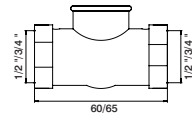

### Caixa passagem p/ torneira encastrar

Stop tap body  
Cuerpo llave paso  
Corps robinet d'arrêt

GDT1201	1/2"	4,80 €
GDT1202	3/4"	6,60 €
GDT1203	1"	14,00 €