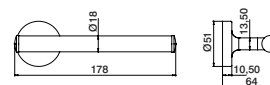

Porta rolos reserva GUTTA

Spare roll holder GUTTA
Porta rollos reserva GUTTA
Porte rouleau reserve GUTTA

ITT0216		19,30 €