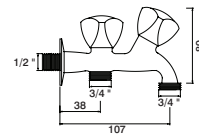

GLT0525 1/2"x3/4" 14,20 €

GO.T0047

**Torneira serviço mural dupla**

Double Wall tap  
Grifo mural doble  
Robinet murale double

GLT0526 1/2"x3/4"x3/4" 23,60 €

GO.T0047

**Torneira esquadria**

Angle tap  
Grifo escuadro  
Robinet équerre