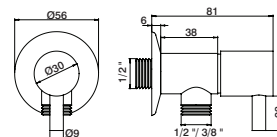

Angle tap large flow  
 Grifo escuadro gran caudal  
 Robinet e'querre grand débit

GCT0330NE 1/2"x3/8" 25,70 €

GOT0500

**Chuveiro**

Hand shower  
Mango Ducha latón  
Douchette

GHT0069		37,90 €
---------	--	---------