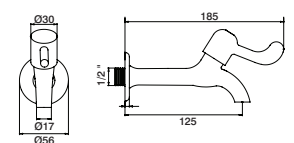

Misturadora banca parede

Wall kitchen mixer
Mezclador fregadero mural
Mitigeur cuisine mural

GVT9910 52,40 €

Misturadora banheira

Bath mixer
Mezclador baño
Mitigeur baignoire

GVT9901 68,70 €

Misturadora duche

Shower mixer
Mezclador ducha
Mitigeur douche

GVT9902 57,70 €

Misturadora duche c/ chuveiro stop

Shower mixer w/ stop shower
Mezclador ducha c/ ducha stop
Mitigeur douche - douchette avec stop

GVT9902CT 57,70 €

Torneira serviço

Wall tap
Grifo servicio
Robinet mural

GVT9822 1/2" 22,50 €