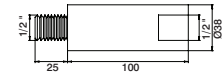

### Aumento 10cm p/ torneira (GKT0022/23)

10cm extension for tap (GKT0022/23)  
 Alargadera 10cm p/ grifo (GKT0022/23)  
 Extension 10cm pour robinet (GKT0022/23)

GKT0999 25,40 €