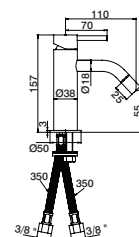

Misturadora bidé

Bidet mixer
Monomando bide
Mitigeur bidet

GCT0307CC		93,80 €
GCT0308CC	VCC	101,40 €