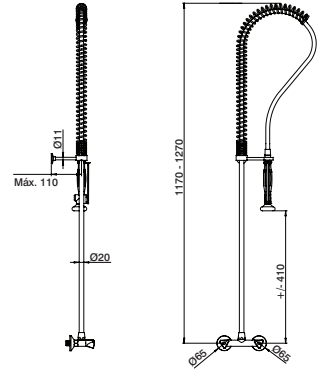

Misturadora parede

Wall mixer
Mezclador mural
Mélangeur murale

GVT1020 252,00 €

GOT0047

Misturadora parede c/ bica

Wall mixer w/ spout
Mezclador mural c/ caño
Mélangeur murale avec bec

GVT1021 282,50 €
GVT1022 299,80 €

GOT0047