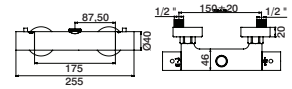

GOT0742A GOT0499