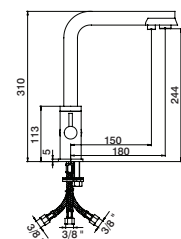

Mist. banca 3 vias + 2 comandos STILLO

Sink mixer 3 way + 2 controls STILLO
Monomando fregadera 3 vias + 2 mandos STILLO
Mitigeur évier 3 façons + 2 commandes STILLO

GCT7060 130,90 €