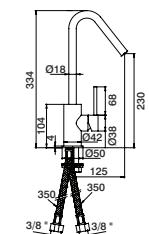

Misturadora banca bica "V" SLIM

Sink mixer "V" spout SLIM
Monomando fregadera caño "V" SLIM
Mitigeur évier bec "V" SLIM

GCT0314V	95,00 €