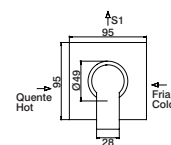

Misturadora duche encastrar

Concealed shower mixer
Monomando ducha empotrar
Mitigeur douche encastrer

GCT0009 S1 → (1 Saída) 61,20 €