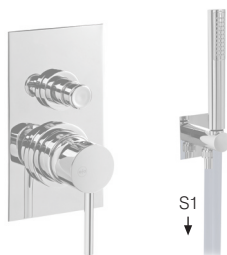

Conjunto duche N°14 - 2 saídas

N.14 shower set - 2 outlets
Conjunto ducha N°14 - 2 salidas
Ensemble douche N°14 - 2 sorties

N°14	232,10 €

N°14:

GCT0319	Misturadora Mixer Monomando Mitigeur
GDI0015	Tomada água c/ suporte Water outlet Toma água Sortie d'eau
GHT1516	Flexível 150cm Flexible Flexo Flexible
GHT0026	Chuveiro Telefone Hand shower Mango Ducha Douchette
HAT0605	Haste Chuveiro 35cm SLIM Shower arm 35cm SLIM Braço ducha 35cm SLIM Bras douche 35cm SLIM
HOI0017ABS	Chuveiro 20x20cm Shower head 20x20cm Rociador 20x20cm Pomme douche 20x20cm