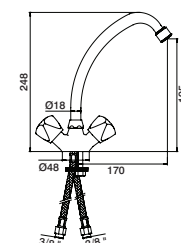

GLT1011 56,80 €  
GLT1011LE 69,40 €

GOT0499

GOT0515L8

14 l/m

**Misturadora banca 5000**

Sink mixer 5000  
Mezclador fregadera 5000  
Mélangeur évier 5000

GLT0511 33,90 €

GOT0047