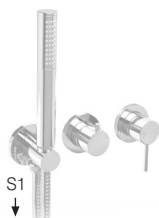

Conjunto duche Nº4 - 3 saídas

N.4 shower set - 3 outlets
Conjunto ducha Nº4 - 3 salidas
Ensemble douche Nº4 - 3 sorties

Nº4 335,50 €

Nº4:

GCT7909F3A3

Misturadora

Mixer
Monomando
Mitigeur

HAT0505

Haste Chuveiro 35cm

Shower arm 35cm
Braço ducha 35cm
Bras douche 35cm

HOI0048

Chuveiro Ø25cm SLIM

Shower head Ø25cm SLIM
Rociador Ø25cm SLIM
Pomme douche Ø25cm SLIM

2 x HOI0007

Chuveiro MINI

MINI shower
MINI rociador
Pomme douche MINI