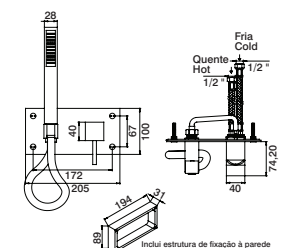

Misturadora duche 2 furos BOX CUBUS N

2 holes shower mixer BOX CUBUS N
Monomando ducha BOX CUBUS N
Mitigeur douche BOX CUBUS N

GCT1409F2BOX 191,40 €