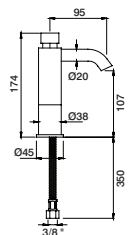

Torneira lavatório média

Medium basin tap
Grifo lavabo media
Robinet lavabo moyenne

GKT0006	5 l/m	61,60 €
GKT0006L2	1,9 l/m	64,80 €