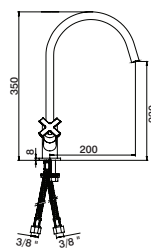

GOT0500

GOT0515L8

12 l/m