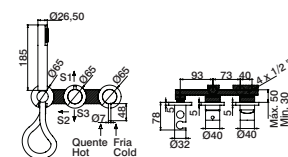

GOT0042

GOT1262N

6 l/m

**Misturadora banheira semi-encastar monobloco**

Bath single hole mixer  
Monomando bañera monobloque  
Mitigeur baignoire monobloc

GCT0301MONRH	167,10 €
GCT0301MONRHNE	229,50 €
GCT0301MONRHOE	275,40 €