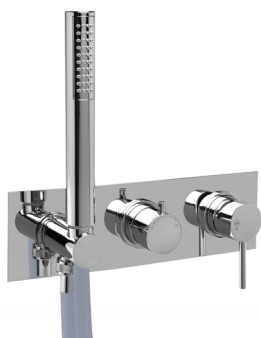

Misturadora duche encastrar 3 furos - placa

3 holes concealed shower mixer

Monomando ducha empotrar

Mitigeur de douche encastre

GCT0309F3P2	S2 → (2 Saídas)	192,60 €
GCT0309F3P2PR		242,40 €
GCT0309F3P2DR		313,70 €
GCT0309F3P2NE		257,60 €
GCT0309F3P2OE		345,60 €

Conjunto duche N°9 - 2 saídas

N.9 shower set - 2 outlets

Conjunto ducha N°9 - 2 salidas

Ensemble douche N°9 - 2 sorties

N°9	270,60 €

N°9:

GCT0309F3P2	Misturadora Mixer Monomando Mitigeur
HAT0605	Haste Chuveiro 35cm SLIM Shower arm 35cm SLIM Braço ducha 35cm SLIM Bras douche 35cm SLIM
HOI0017ABS	Chuveiro 20x20cm Shower head 20x20cm Rociador 20x20cm Pomme douche 20x20cm

Misturadora duche encastrar 3 furos - placa

3 holes concealed shower mixer

Monomando ducha empotrar

Mitigeur de douche encastre

GCT0309F3P3	S3 → (3 Saídas)	218,10 €
GCT0309F3P3PR		267,90 €
GCT0309F3P3DR		339,20 €
GCT0309F3P3NE		283,10 €
GCT0309F3P3OE		371,10 €