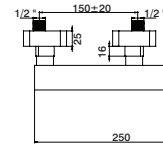

Misturadora duche c/ colona e inversor

Shower mixer w/ column and diverter
Monomando ducha con columna e derivador
Mitigeur douche avec colonne et inverseur

GCT1402B	20x20	332,70 €
GCT1402B30	30x30	366,00 €