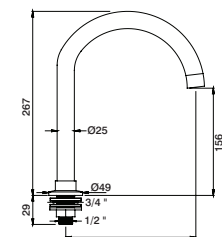

Bica bancada rotativa

Swivel spout

Caño lavabo rotativo

Bec rotative

GDT0028 36,70 €