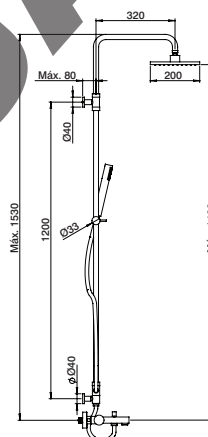

DESCONTINUADA