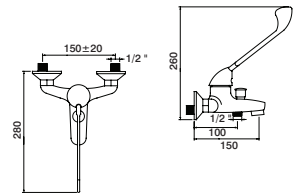

Misturadora duche

Shower mixer
Mezclador ducha
Mitigeur douche

GVT9902 57,70 €