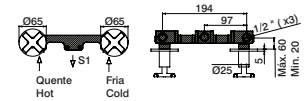

Conjunto duche Nº5 - 2 saídas

N.5 shower set - 2 outlets
Conjunto ducha Nº5 - 2 salidas
Ensemble douche Nº5 - 2 sorties

Nº5	269,80 €

Nº5:

- GCT3018F2A1N **Misturadora**
  Mixer
  Monomando
  Mitageur
- GDE0003 **Bica banheira c/ Inversor**
  Bath spout w/ diverter
  Caño Bañera
  Bec baignoire
- GHT1311 **Flexível 175cm**
  Flexible
  Flexo
  Flexible
- GHT0026 **Chuveiro Telefone**
  Hand shower
  Mango Ducha
  Douchette
- III0020 **Rampa 60cm**
  Sliding bar
  Barra ducha
  Barre Douche