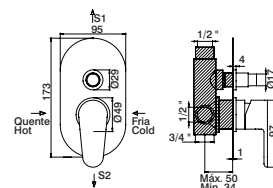

Conjunto duche N°5 - 3 saídas

N.5 shower set - 3 outlets
Conjunto ducha N°5 - 3 salidas
Ensemble douche N°5 - 3 sorties

N°5	438,00 €

N°5:

- GCT0509F3V3 **Misturadora**
  Mixer
  Monomando
  Mitigeur
- HAT0505 **Haste Chuveiro 35cm**
  Shower arm 35cm
  Braço ducha 35cm
  Bras douche 35cm
- HOI0048 **Chuveiro Ø25cm SLIM**
  Shower head Ø25cm SLIM
  Rociador Ø25cm SLIM
  Pomme douche Ø25cm SLIM
- 2 x HOI0007 **Chuveiro MINI**
  MINI shower
  MINI rociador
  Pomme douche MINI

Misturadora banho - duche encastrar

Concealed bath - shower mixer
Monomando baño - ducha empotrar
Mitigeur bain - douche encastrer

GCT0519	S2 → (2 Saídas)	97,70 €
GCT0519PR		141,80 €

GOT0042

Conjunto duche N°6 - 2 saídas

N.6 shower set - 2 outlets
Conjunto ducha N°6 - 2 salidas
Ensemble douche N°6 - 2 sorties

N°6	197,50 €

N°6:

- GCT0519 **Misturadora**
  Mixer
  Monomando
  Mitigeur
- GDI0019 **Tomada água c/ suporte**
  Water outlet
  Toma água
  Sortie d'eau
- GHT1516 **Flexível 150cm**
  Flexible
  Flexo
  Flexible
- GHT0029 **Chuveiro Telefone**
  Hand shower
  Mango Ducha
  Douchette
- HAT0505 **Haste Chuveiro 35cm**
  Shower arm 35cm
  Braço ducha 35cm
  Bras douche 35cm
- HOI0016ABS **Chuveiro Ø20cm**
  Shower head Ø20cm
  Rociador Ø20cm
  Pomme douche Ø20cm