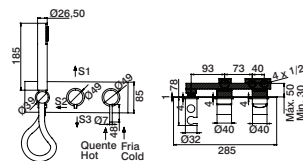

Misturadora duche encastrar vertical 3 furos

Vertical 3 holes concealed shower mixer

Monomando ducha empotrar vertical

Mitigeur de douche encastré vertical

GCT0309F3V2CC S2 → (2 Saídas) 343,00 €