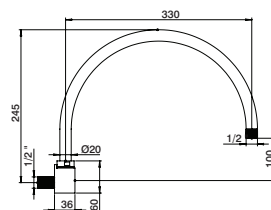

Haste chuveiro curva rotativa

Swivel shower arm
Braço ducha rotativo
Bras douche rotative

HAT0520		62,90 €
HAT0520DR		97,70 €
HAT0520BR		95,00 €
HAT0520LE		76,70 €