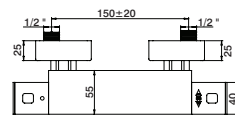

Misturadora duche termostática saída superior 3/4" CUBUS

Dual output thermostatic shower mixer 3/4" CUBUS
Monomando de ducha termostático salida 3/4" CUBUS
Mitigeur douche thermostatique sortie 3/4" CUBUS

GCT0402TSS 197,70 €