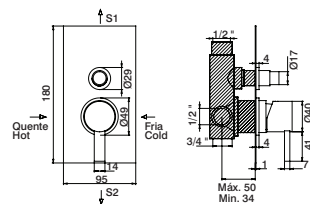

Conjunto duche N°2 - 1 saída

N.2 shower set - 1 outlet
Conjunto ducha N°2 - 1 salida
Ensemble douche N°2 - 1 sortie

N°2	176,40 €

N°2:

GCT0809

Misturadora
Mixer
Monomando
Mitigeur

III0018

Rampa c/ tomada água
Sl. bar w/ Water outlet
Barra c/ toma água
Barre avec sorti d'eau

GHT1310

Flexível 150cm
Flexible
Flexo
Flexible

GHT0026

Chuveiro Telefone
Hand shower
Mango Ducha
Douchette

Misturadora banho - duche encastrar

Concealed bath - shower mixer
Monomando baño - ducha empotrar
Mitigeur bain - douche encastrar

GCT0819	S2 → (2 Saídas)	107,80 €

GOT0042

Conjunto duche N°3 - 2 saídas

N.3 shower set - 2 outlets
Conjunto ducha N°3 - 2 salidas
Ensemble douche N°3 - 2 sorties

N°3	270,20 €

N°3:

GCT0819

Misturadora
Mixer
Monomando
Mitigeur

GDI0015

Tomada água c/ suporte
Water outlet
Toma água
Sortie d'eau

GHT1310

Flexível 150cm
Flexible
Flexo
Flexible

GHT0026

Chuveiro Telefone
Hand shower
Mango Ducha
Douchette

HAT0530

Haste Chuveiro 35cm
Shower arm 35cm
Braço ducha 35cm
Bras douche 35cm

HOI0017

Chuveiro 20x20cm
Shower head 20x20cm
Rociador 20x20cm
Pomme douche 20x20cm

DESCONTINUADA