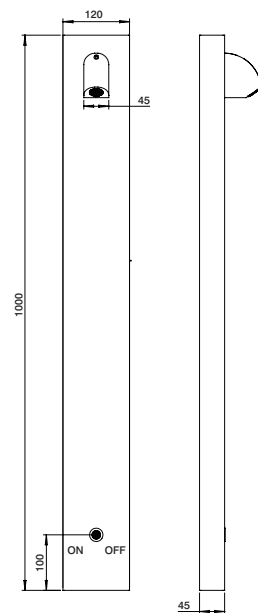

Painel duche inox on/off

S. steel shower panel on/off

Panel ducha inox on/off

Panneau douche inox on/off

GEE8080N 6v 376,80 €

EN 15091

GOT1511L6 6 l/m