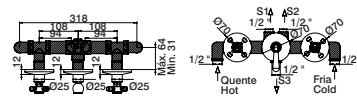

GOT1793 GOT0499NEO