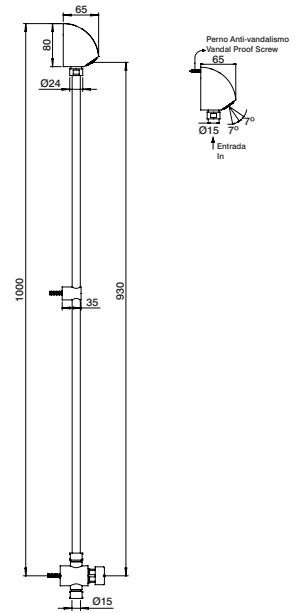

Torneira passagem duche c/ coluna

Straight shower tal w/ column
Conjunto de ducha c/ toma exterior
Robinet douche droit avec colonne

GKT0208N		103,60 €
GKT0208NTR	+↔-	108,70 €
GKT0208NAB	🔒	117,60 €