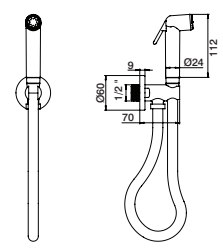

Kit higiénico c/ válvula segurança NEW

Hygienic set w/ safety valve NEW
Kit higienico c/ válvula de seguridad NEW
Kit higiénique avec soupape de sécurité NEW
GDT0501N 49,90 €