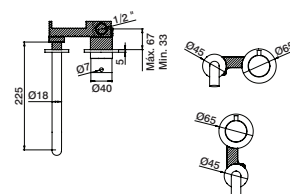

### Torneira lavatório encastrar - horizontal / vertical

Concealed basin tap

Grifo lavabo empotrar

Robinet lavabo encastrer

GCT0325ENC		79,10 €
GCT0325ENCPR		106,50 €
GCT0325ENCDR		111,70 €
GCT0325ENCNE		96,20 €
GCT0325ENCOE		124,50 €
GCT0325ENCB24		84,20 €
GCT0325ENCB14		81,60 €