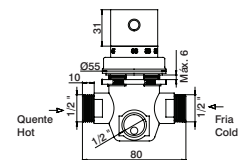

Misturadora painel

Panel mixer
Panel monomando
Mitigeur Panneau

GCT7909PAINEL 108,40 €