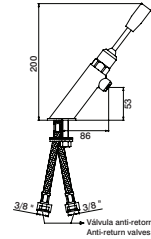

Misturadora lavatório temporizada

Self closing basin mixer
Mezclador lavabo temporizado
Mélangeur lavabo temporisé

GKT0002A	5 l/m	72,20 €
GKT0002AL2	1,9 l/m	75,40 €