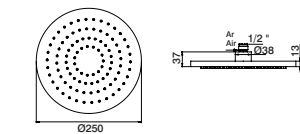

Chuveiro ar/água anti-gota "ECOAIR"

Air system shower head "ECOAIR"

Rociador c/ sistema aire "ECOAIR"

Tête douche système d'air "ECOAIR"

HOI0125	Ø25cm	78,90 €

10 l/m