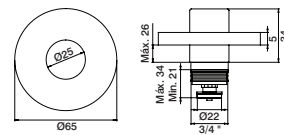

Castelo universal baixo torneira passagem

Stop tap head
Montura p/ grifo paso
Tête robinet d'arrêt

GCT7076	3/4"	11,60 €
GCT0376PR		20,10 €
GCT0376DR		20,50 €
GCT0376NE		13,80 €
GCT0376OE		21,70 €

GOT0700