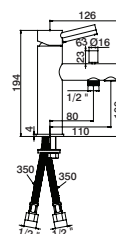

Misturadora banheira chão simples

Floor standing bath mixer
Monomando bañera de piso
Mitigeur baignoire au sol

GCT7001V 490,30 €

Misturadora banheira bancada

Deck mounted bath stand mixer
Monomando borde bañera
Mitigeur baignoire

GCT7001M 125,10 €

Misturadora banheira bancada

Deck mounted bath stand mixer
Monomando borde bañera
Mitigeur baignoire

GCT7001B 211,60 €