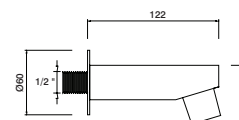

Chuveiro pulverizador anti-vandalismo

Vandal proof shower spray
Rociador spray antivandálico
Douche à jets pluie inviolable

GKT0153 33,60 €

8 l/m

Chuveiro mural anti-vandalismo com rótula

Wall shower head vandal proof with swivel
Rociador mural antivandálico con rótula
Pomme douche inviolable murale avec rotule

GKT0151N2 42,10 €

GOT1511L6 6 l/m

Chuveiro mural mini

Wall mini shower head
Rociador mural mini
Pomme douche mini murale

GKT0155 19,80 €

6 l/m

Chuveiro pulverizador c/ haste

Shower spray w/ arm
Rociador spray c/ brazo
Pomme douche spray avec bras

GKT0158 44,80 €

8 l/m

Chuveiro pulverizador anti-vandalismo

Jet spray shower vandal proof
Rociador spray antivandálico
Pomme douche spray inviolable

GKT0150 43,90 €

8 l/m