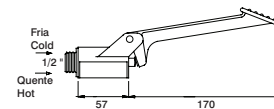

Torneira lavatório painel alavanca

Lever panel basin tap
Grifo panel palanca
Robinet à panneau levier

GKT0028N 45,80 €

6 seg.

GOT1420

Torneira esquadria alavanca

Lever angle tap
Grifo angular palanca
Robinet équerre levier

GKT0029 50,30 €

6 seg.

GOT1421

Torneira pedal

Pedal tap
Grifo pedal 1 agua
Robinet au pied

GKT0011 58,90 €

GOT1419

Misturadora pedal

Pedal mixer
Mezclador pedal 2 aguas
Mélangeur au pied

GKT0012 126,90 €

GOT1419

Misturadora pedal progressiva

Progressive pedal mixer
Mezclador pedal progresivo
Mélangeur au pied progressive

GKT0014 90,60 €

GOT1588