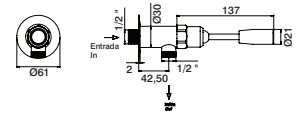

Torneira lavatório ultra suave temporizada

Ultra smooth self closing basin tap
Grifo lavabo ultra suave temporizado
Robinet lavabo ultra lisse temporisé

GKT0504	5 l/m	62,00 €
GKT0504L2	1,9 l/m	65,20 €