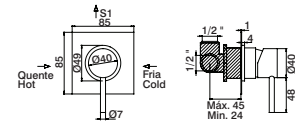

Misturadora duche encastrar 3 furos - placa

3 holes concealed shower mixer
Monomando ducha empotrar
Mitigeur de douche encastrer

GCT0309F3P2CC S2 → (2 Saídas) 224,40 €