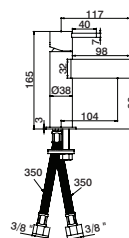

Misturadora lavatório

Basin mixer
Monomando lavabo
Mitigeur lavabo

GCT0803		111,20 €
GCT0804	VCC	118,80 €