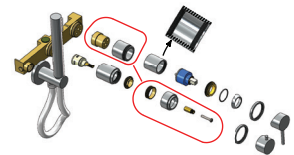

Kit aumento p/ mist. duche c/ inversor 3 saídas

Extension kit for shower mixer w/ diverter 3 outlets
Alargadera p/ mezclador ducha c/ derivador 3 salidas
Kit rallonge pour mitigeur douche inverseur 3 sorties

GDT5001	🚰 Ø35 - 3cm	54,70 €