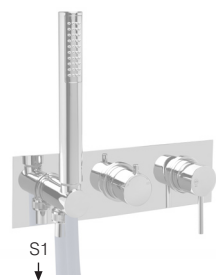

Misturadora duche encastrar 3 furos - placa

3 holes concealed shower mixer

Monomando ducha empotrar

Mitigeur de douche encastre

GCT0309F3P2	S2 → (2 Saídas)	192,60 €
GCT0309F3P2PR		242,40 €
GCT0309F3P2DR		313,70 €
GCT0309F3P2NE		257,60 €
GCT0309F3P2OE		345,60 €

Conjunto duche N°9 - 2 saídas

N.9 shower set - 2 outlets

Conjunto ducha N°9 - 2 salidas

Ensemble douche N°9 - 2 sorties

N°9	270,60 €

N°9:

GCT0309F3P2	Misturadora Mixer Monomando Mitigeur
HAT0605	Haste Chuveiro 35cm SLIM Shower arm 35cm SLIM Braço ducha 35cm SLIM Bras douche 35cm SLIM
HOI0017ABS	Chuveiro 20x20cm Shower head 20x20cm Rociador 20x20cm Pomme douche 20x20cm