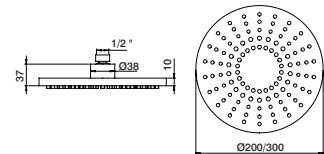

Chuveiro ABS

ABS shower head

Roceador ABS

Tête douche ABS

HOI0016ABS	Ø20cm	30,40 €
HOI0016ABSPR		39,00 €
HOI0050ABS	Ø30cm	67,90 €

10 l/m