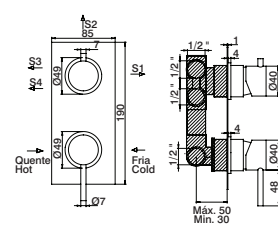

Misturadora duche encastrar placa

Concealed shower mixer
Monomando ducha empotrar
Mitigeur douche encastrer

GCT0309S4CC S4 → (4 Saídas) 228,30 €