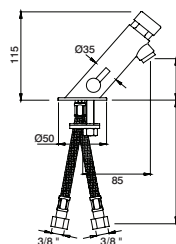

Pulsação ultra suave
(Lares 3ª idade e Infantiários) hospitalar h4