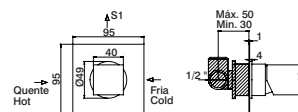

Conjunto duche N°1 - 1 saída

N.1 shower set - 1 outlet
Conjunto ducha N°1 - 1 salida
Ensemble douche N°1 - 1 sortie

N°1 221,70 €

N°1:

- GCT5009 **Misturadora**
  Mixer
  Monomando
  Mitigeur
- GDI0013 **Tomada água**
  Water outlet
  Toma água
  Sortie d'eau
- GHT1310 **Flexível 150cm**
  Flexible
  Flexo
  Flexible
- GHT0014 **Chuveiro telefone**
  Hand shower
  Mango Ducha
  Douchette
- III0006N **Rampa 70cm**
  Sliding bar
  Barra ducha
  Barre Douche