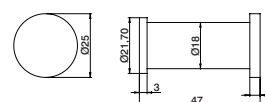

Cabide inox

S. steel hook
Percha inox
Crochet inox

ITT0501	13,90 €