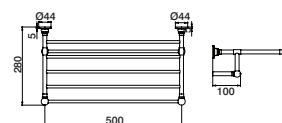

Prateleira porta toalhas NEOSTAR

Towel rack shelf NEOSTAR
Repisa toallero NEOSTAR
Porte serviette étagère NEOSTAR

ITT0618	50cm	167,60 €
ITT0618DR		293,30 €
ITT0618LE		192,70 €