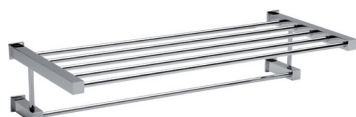

Esponjeira CUBUS

Sponge basket CUBUS
Repisa jabonera CUBUS
Porte éponge CUBUS

ITT0420 70,10 €

Prateleira porta toalhas CUBUS

Towel rack shelf CUBUS
Repisa toallero CUBUS
Porte serviette étagère CUBUS

ITT0418 50cm 199,10 €