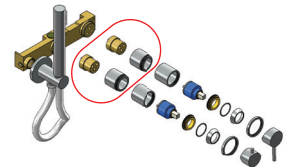

Kit aumento p/ mist. duche c/ inversor 2 saídas

Extension kit for shower mixer w/ diverter 2 outlets
Alargadera p/ mezclador ducha c/ derivador 2 salidas
Kit rallonge pour mitigeur douche inverseur 2 sorties

GDT5000	🚰 Ø35 - 3cm	57,30 €