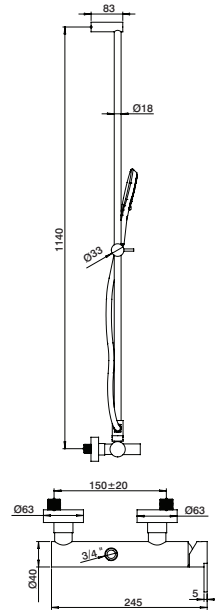

GOT0042 10/lm