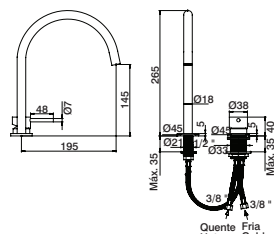

Misturadora lavatório 2 furos
2 hole basin mixer
Mezclador lavabo 2 agujeros
Mitigeur lavabo 2 trous

GCT0306	VCC	99,50 €
GCT0306PR	VCC	138,00 €
GCT0306DR	VCC	152,80 €
GCT0306NE	VCC	123,70 €
GCT0306OE	VCC	166,40 €