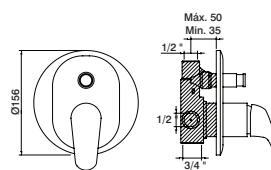

Conjunto duche N°1 - 1 saída

N.1 shower set - 1 outlet
Conjunto ducha N°1 - 1 salida
Ensemble douche N°1 - 1 sortie

N°1 73,30 €

N°1:

- GST8009 **Misturadora**
  Mixer
  Monomando
  Mitigeur
- GDI0010 **Tomada água**
  Water outlet
  Toma água
  Sortie d'eau
- GHT1310 **Flexível 150cm**
  Flexible
  Flexo
  Flexible
- GHT2761 **Suporte Rotativo**
  Wall bracket
  Soporte
  Support
- GHT0002 **Chuveiro telefone**
  Hand shower
  Mango Ducha
  Douchette

Misturadora banho - duche encastrar

Concealed bath - shower mixer
Monomando baño - ducha empotrar
Mitigeur bain - douche encastrer

GST8019 S2 → (2 Saídas) 76,00 €

GOT0042

Conjunto duche N°2 - 2 saídas

N.2 shower set - 2 outlets
Conjunto ducha N°2 - 2 salidas
Ensemble douche N°2 - 2 sorties

N°2 144,10 €

N°2:

- GST8019 **Misturadora**
  Mixer
  Monomando
  Mitigeur
- GDI0010 **Tomada água**
  Water outlet
  Toma água
  Sortie d'eau
- GHT1310 **Flexível 150cm**
  Flexible
  Flexo
  Flexible
- GHT2746 **Suporte Mural**
  Wall bracket
  Soporte mural
  Support mural
- GHT0002 **Chuveiro telefone**
  Hand shower
  Mango Ducha
  Douchette
- HOI0031 **Chuveiro Ø10cm c/ haste**
  Shower head Ø10cm + arm
  Rociador Ø10cm + brazo
  Pomme douche Ø10cm + bras