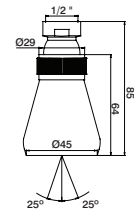

HOI0001	Ø4,5cm	17,90 €

Chuveiro ABS cromo
ABS shower head
Rociador ABS
Tête douche ABS