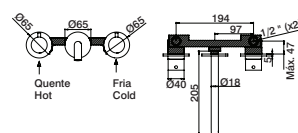

Misturadora lavatório semi-encastar monobloco

Concealed single hole basin mixer
Monomando lavabo empotrar monobloque
Mitigeur lavabo encastrer monobloc

GCT0320MONRH	140,30 €
GCT0320MONRHNE	158,10 €
GCT0320MONRHOE	200,20 €

Misturadora lavatório encastrar argolas

Concealed basin mixer
Monomando lavabo empotrar
Mitigeur lavabo encastrer

GCT0321RH	129,50 €
GCT0321RHNE	150,50 €
GCT0321RHOE	190,70 €

Misturadora lavatório encastrar 3 furos - argolas

3 hole concealed basin mixer
Mezclador lavabo empotrar 3 agujeros
Mélangeur lavabo encastrer 3 trous

GCT0321F3RH	188,70 €
GCT0321F3RHNE	206,60 €
GCT0321F3RHOE	252,50 €