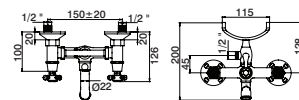

Misturadora banheira c/ coluna e inversor

Bath mixer w/ column and diverter
Monomando baño con columna e derivador
Mitigeur baignoire avec colonne et inverseur

GLT1001E	Ø20	433,70 €
GLT1001EDR		813,90 €
GLT1001EBC		582,30 €
GLT1001ELE		710,10 €