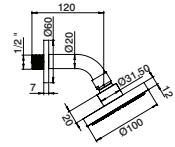

Chuveiro + haste 13cm

ABS shower head + 13cm arm
Rociador ABS + brazo 13cm
Tête ABS + bras 13cm

HOI0031	Ø10cm	33,80 €

10 l/m