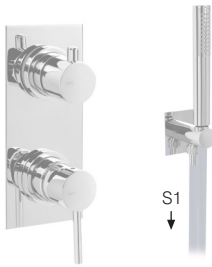

Conjunto duche N°18 - 4 saídas

N.18 shower set - 4 outlets
Conjunto ducha N°18 - 4 salidas
Ensemble douche N°18 - 4 sorties

N°18 940,70 €

N°18:

- GCT0309S4 **Misturadora**
  Mixer
  Monomando
  Mítigeur
- GDI0015 **Tomada água c/ suporte**
  Water outlet
  Toma água
  Sortie d'eau
- GHT1516 **Flexível 150cm**
  Flexible
  Flexo
  Flexible
- GHT0026 **Chuveiro Telefone**
  Hand shower
  Mango Ducha
  Douchette
- 2 x HOI0007 **Chuveiro MINI**
  MINI shower
  MINI rociador
  Pomme douche MINI
- HOI0047 **Chuveiro c/ cascata 38x38cm**
  Shower head + waterfall
  Rociador + cascada
  Pomme douche+cascade

Misturadora duche encastrar argolas

Concealed shower mixer
Monomando ducha empotrar
Mitigeur douche encastrer

GCT0309RS2	S2 → (2 Saídas)	125,00 €
GCT0309RS2PR		156,90 €
GCT0309RS2DR		167,10 €
GCT0309RS2NE		142,80 €
GCT0309RS2OE		181,10 €