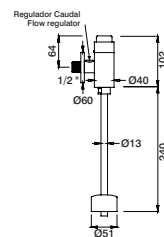

Torneira esquadria urinol

Angle urinal tap
Grifo angular urinario
Robinet équerre urinoir

GKT0031	28,60 €
GKT0031TR	33,70 €
GKT0031AB	42,60 €