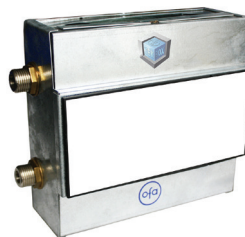

A caixa de pré-instalação e visita TEK BOX permite a montagem de torneiras, quer nas tradicionais paredes em alvenaria, como nas modernas soluções de paredes em estrutura metálica revestidas a gesso cartonado (pladur), com a vantagem de livre acesso ao seu interior.

A TEK BOX é fornecida c/ ligações, que permitem efetuar os testes hidráulicos sem a necessidade da montagem da torneira ou de qualquer tamponamento e está preparada para ser utilizada c/qualquer tipo de canalização.

The pre-installation box and visit TEK BOX allows mounting concealed taps, whether in traditional masonry walls as solution in modern plaster boards walls, with the advantage of free access to its interior.

The TEK BOX is provided w/ flexible connectors which enable the hydraulic testing without to need mounting the tap or any plug and it is ready to be used w/ any plumbing pipe system.

La caja de pre-instalación y visita TEK BOX permite el montaje de los grifos, ya sea em las paredes tradicionales o en soluciones modernas de paredes de cártón-yeso tipo pladur, con la ventaja de libre acceso a su interior.

La TEK BOX se suministra con conexiones flexibles que permiten la prueba hidráulica sin la necesidad de montar el grifo o de taponar las tomas y está adaptada para acoplar cualquier tipo ed tubería.

La boîte de pré-installation et visit TEK BOX permet de monter des robinets à l'intérieur des murs en maçonnerie traditionnelle comme dans les mur en plaques de plâtre, avec l'avantage du libre accès à son intérieur.

La boîte TEK BOX est fourni avec flexible speciales que permettent le contrôle hydraulique sans la nécessité de la montage du robinet ou quelque bouchon.