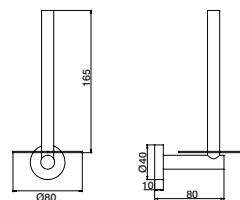

Cabide MATTIS

Hook MATTIS
Percha MATTIS
Crochet MATTIS

ITT1001 15,00 €

Cabide duplo MATTIS

Doble hook MATTIS
Percha doble MATTIS
Crochet double MATTIS

ITT1002 19,20 €