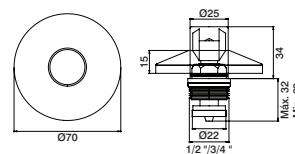

GTT9945	1/2"	6,10 €
GTT9946	3/4"	7,00 €

**Caixa passagem p/ torneira encastrar**

Stop tap body  
Cuerpo llave paso  
Corps robinet d'arrêt

GDT1201	1/2"	4,80 €
GDT1202	3/4"	6,60 €

**Kit aumento p/ torneira passagem universal**