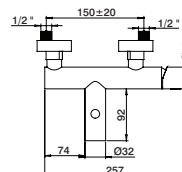

GOT0042 GOT0081LL 8 l/m 10 l/m 20 l/m