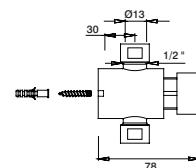

Tubo urinol c/ espalhador

Urinal tube with spreader
Enlace urinario c/ esparcidor
Tube urinoir avec épandeur

GKT0531E	Ø12,5	18,50 €

Tubo urinol

Urinal tube
Enlace urinario
Tube urinoir

GKT0561E	Ø12,5 -240mm	4,80 €