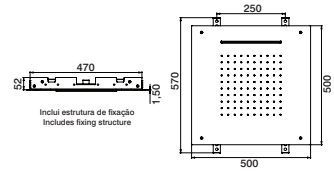

Chuveiro encastrar c/ cascata

Ceiling installation shower head w/ waterfall

Rociador empotrar c/ cascada

Tête douche montage plafon avec cascade

HOI0046Z	50x50cm	689,90 €
HOI0046ZPR		950,80 €