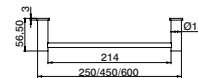

Toalheiro barra inox

S. steel towel rail
Toallero inox
Porte-serviette inox

ITT0525	25cm	26,20 €
ITT0545	45cm	28,20 €
ITT0560	60cm	32,00 €

Porta-rolos inox

S. steel roll holder
Portarollos inox
Porte-rouleau inox

ITT0514	30,60 €

Porta-rolos reserva inox

S. steel spare roll holder
Portarollos reserva inox
Porte rouleau de reserve inox

ITT0516	31,90 €

Cabide inox

S. steel hook
Percha inox
Crochet inox

ITT0501	13,90 €