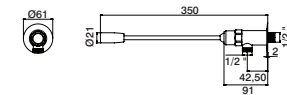

**Torneira esquadria temporizada**

Self closing angle tap  
Grifo angular temporizado  
Robinet équerre temporisé

GKT0029	50,30 €
---------	---------

hospitalar h3

**Torneira urinol encastrar alavanca temporizada**