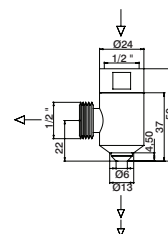

6 l/m

Chuveiro massagens hospitalar
Hand shower 3 jets
Mango ducha 3 jet
Douchette 3 jets
GHT0070 17,80 €