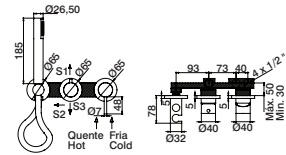

Conjunto duche N°8 - 3 saídas
N.8 shower set - 3 outlets
Conjunto ducha N°8 - 3 salidas
Ensemble douche N°8 - 3 sorties

N°8	335,90 €

N°8:

- GCT0309F3A3 **Misturadora**
  Mixer
  Monomando
  Mitigeur
- 2 x HOI0007 **Chuveiro MINI**
  MINI shower
  MINI rociador
  Pomme douche MINI
- HAT0512 **Haste Chuveiro 15cm**
  Shower arm 15cm
  Brazo ducha 15cm
  Bras douche 15cm
- HOI0048 **Chuveiro Ø25cm SLIM**
  Shower head Ø25cm SLIM
  Rociador Ø25cm SLIM
  Pomme douche Ø25cm SLIM