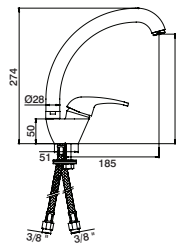

Misturadora banca bica alta cisne SENIOR

Sink mixer high tube spout SENIOR
Monomando fregadera caño alto tubo SENIOR
Mitigeur évier bec haute tube SENIOR

GTT2014 45,20 €
GTT1014ECO 32,90 €