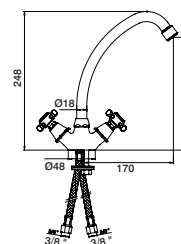

GOT0499

GOT0515L8

14 l/m