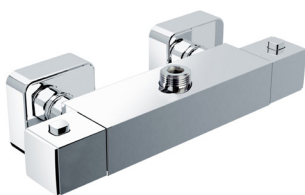

Misturadora duche termostática saída superior 3/4" CUBUS

Dual output thermostatic shower mixer 3/4" CUBUS
Monomando de ducha termostático salida 3/4" CUBUS
Mitigeur douche thermostatique sortie 3/4" CUBUS

GCT0402TSS 197,70 €