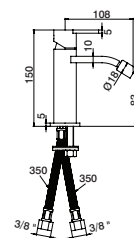

Misturadora bidé

Bidet mixer
Monomando bide
Mitigeur bidet

GCT0007		90,60 €
GCT0008	VCC	98,20 €