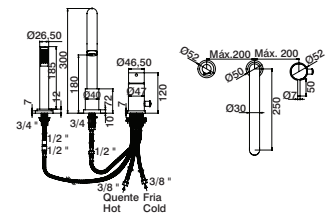

Misturadora banheira bancada - 3 furos

3 holes deck mounted bath mixer
Monomando borde bañera 3 agujeros
Mitigeur baignoire 3 trous

GCT0301F3	S2 → (2 Saídas)	366,00 €
GCT0301F3PR		419,50 €
GCT0301F3DR		436,10 €
GCT0301F3NE		409,30 €
GCT0301F3OE		459,00 €

GOT0042 GOT1583LL 6 l/min 20 l/min