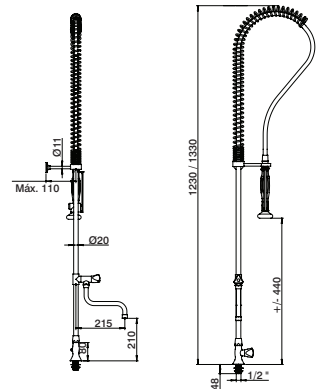

Torneira bancada

Table-top tap
Grifo encimera
Robinet de table

GVT1040 211,90 €

GOT0047

Torneira bancada c/ bica

Table-top tap w/ spout
Grifo encimera c/ caño
Robinet de table avec bec

GVT1041 242,40 €
GVT1042 259,60 €

GOT0047