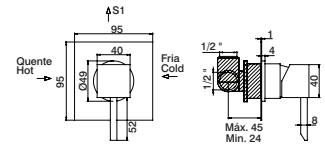

GCT1409 S1 → (1 Saída) 63,90 €

GOT0042