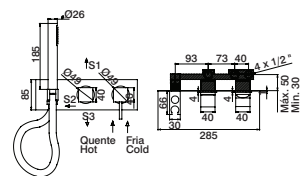

Conjunto duche N°2 - 2 saídas

N.2 shower set - 2 outlets
Conjunto ducha N°2 - 2 salidas
Ensemble douche N°2 - 2 sorties

N°2	302,40 €

N°2:

1. GCT6009F3P2 **Misturadora**
   Mixer
   Monomando
   Mítigeur
2. HAT0550 **Haste Chuveiro 15cm**
   Shower arm 15cm
   Braço ducha 15cm
   Haste Chuveiro 15cm
3. HOI0017 **Chuveiro 20x20cm**
   Shower head 20x20cm
   Rociador 20x20cm
   Pomme douche 20x20cm