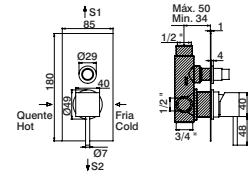

Misturadora banho - duche encastrar

Concealed bath - shower mixer
Monomando baño - ducha empotrar
Mitigeur bain - douche encastrer

GCT6019	S2 → (2 Saídas)	108,70 €

GOT0042

S2 →

S1 ↓

Conjunto duche N°7 - 2 saídas

N.7 shower set - 2 outlets
Conjunto ducha N°7 - 2 salidas
Ensemble douche N°7 - 2 sorties

N°7	240,90 €

N°7:

- GCT6019   **Misturadora**
  Mixer
  Monomando
  Mitigeur
- GDI0014   **Tomada água c/ suporte**
  Water outlet
  Toma água
  Sortie d'eau
- GHT1310   **Flexível 150cm**
  Flexible
  Flexo
  Flexible
- GHT0026   **Chuveiro Telefone**
  Hand shower
  Mango Ducha
  Douchette
- HAT0530   **Haste Chuveiro 35cm**
  Shower arm 35cm
  Braço ducha 35cm
  Bras douche 35cm
- HOI0033   **Chuveiro 20x20cm SLIM**
  Shower head 20x20cm SLIM
  Rociador 20x20cm SLIM
  Pomme douche 20x20cm SLIM

Misturadora banheira

Bath mixer
Monomando bañera
Mitigeur baignoire

GCT6001	164,90 €
GCT6001S	145,80 €

GOT0042

GOT0081LL

6 l/m

20 l/m