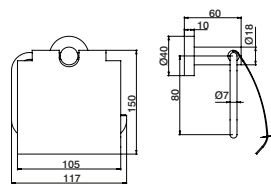

Porta rolos reserva MATTIS

Spare roll holder MATTIS
Porta rollos reserva MATTIS
Porte rouleau reserve MATTIS

ITT1016 35,90 €