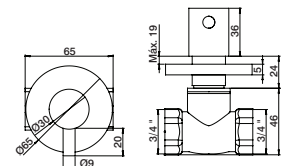

Torneira passagem

Stop tap
Llave paso
Robinet d'arrêt

GCT7040	3/4"	25,20 €