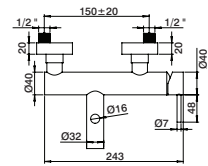

### Misturadora banheira c/ coluna e inversor

Bath mixer w/ column and diverter

Monomando baño con columna e derivador

Mitigeur baignoire avec colonne et inverseur

GCT0301E	Ø20	330,30 €
GCT0301EPR		461,60 €
GCT0301EDR		720,40 €
GCT0301ENE		488,40 €
GCT0301EOE		809,70 €