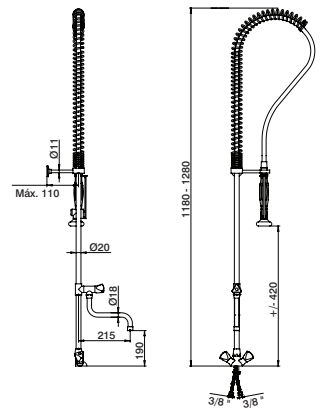

Misturadora bancada

Single hole mixer
Mezclador encimera
Mélangeur monotrou

GVT1000 225,50 €

GOT0047

Misturadora bancada c/ bica

Single hole mixer w/ spout
Mezclador encimera c/ caño
Mélangeur monotrou avec bec

GVT1001 256,00 €
GVT1002 273,30 €

GOT0047