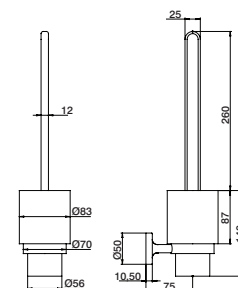

Cabide GUTTA

Hook GUTTA
Percha GUTTA
Crochet GUTTA

ITT0201 10,40 €

Porta piaçaba mural GUTTA

Wall brush holder GUTTA
Escobillero pared GUTTA
Porte balayette mural GUTTA

ITT0211 41,40 €