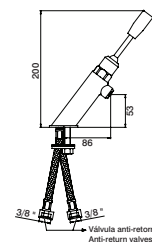

Misturadora lavatório alavanca

Lever basin mixer
Mezclador lavabo palanca
Mélangeur lavabo levier

GKT0002A	5 l/m	72,20 €
GKT0002AL2	1,9 l/m	75,40 €