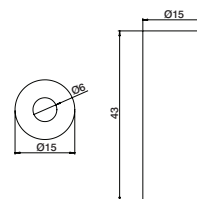

kit fixação pladur mist. encastrar 19/19T

Fixing kits to plasterboard walls mixers 19/19T

Kits fijación paredes de cartón - yeso mezcladores 19/19T

Kits fixation aux murs en plaques plâtre mitigeurs 19/19T

GDT5100 3,60 €