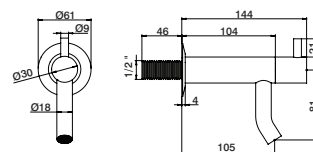

Torneira serviço mural

Wall tap

Grifo mural

Robinet murale

GCT0326		42,20 €
GCT0326PR		65,20 €
GCT0326DR		70,20 €
GCT0326NE		50,90 €
GCT0326OE		73,00 €