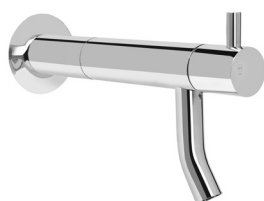

Torneira serviço mural

Wall tap

Grifo mural

Robinet murale

GCT0326		42,20 €
GCT0326PR		65,20 €
GCT0326DR		70,20 €
GCT0326NE		50,90 €
GCT0326OE		73,00 €