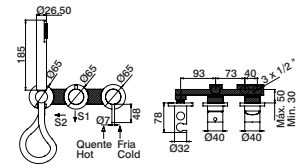

Misturadora banheira encastrar - 3 furos

Concealed bath mixer
Monomando bañera empotrar
Mitigeur baignoire encastrer

GCT0318F3A2	S2 → (2 Saídas)	190,20 €
GCT0318F3A2PR		241,70 €
GCT0318F3A2DR		288,20 €
GCT0318F3A2NE		254,40 €
GCT0318F3A2OE		317,50 €