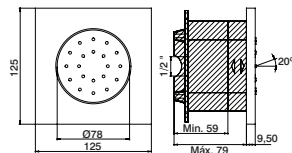

Chuveiro encastrar lateral CUBUS

Wall concealed shower head CUBUS
Rociador mural empotrar CUBUS
Tête intégrée au mur CUBUS

HOI0004 66,20 €