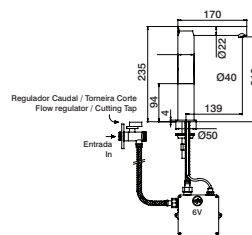

Torneira lavatório ALTA SCOPO

SCOPO HIGH basin tap
Grifo lavabo SCOPO ALTA
Robinet lavabo HAUTE SCOPO

GEE8105	5 l/m | 6v	168,30 €
GEE8105PR		207,90 €
GEE8105OE		241,00 €
GEE8105TR	5 l/m | 220v	186,80 €
GEE8105TRPR		226,40 €
GEE8105TROE		258,90 €