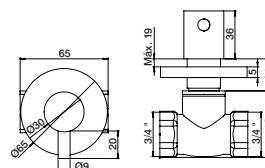

Torneira passagem

Stop tap
Llave paso
Robinet d'arrêt

GCT7040	3/4"	25,20 €
GCT0340PR		36,10 €
GCT0340DR		41,10 €
GCT0340NE		29,90 €
GCT0340OE		44,90 €