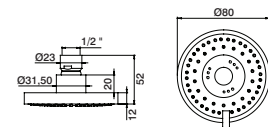

HOI0328N	Ø8cm	17,30 €