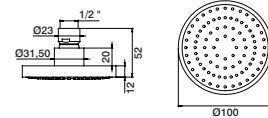

HOI0012	Ø10cm	18,00 €

Chuveiro ABS cromo 2 jets
ABS shower head 2 jets
Rociador ABS 2 jets
Tête douche ABS 2 jets