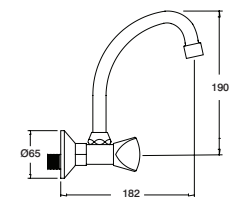

### Torneira balcão bica giratória 5000

Swivel spout table-top tap 5000

Grifo fregadera caño giratória 5000

Robinet évier bec mobile 5000

GLT0534 26,90 €