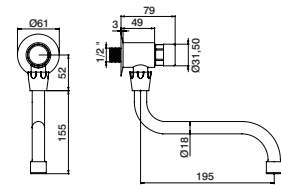

Aumento 10cm p/ torneira (GKT0022/23)

10cm extension for tap (GKT0022/23)
Alargadera 10cm p/ grifo (GKT0022/23)
Extension 10cm pour robinet (GKT0022/23)

GKT0999 25,40 €

Torneira parede c/ bica inferior

Wall tap w/ swivel spout
Grifo mural caño inferior
Robinet murale avec bec

GKT0024 44,20 €

Torneira parede bica alta

High spout wall tap
Grifo mural caño superior
Robinet mural bec haut

GKT0025 45,20 €

Torneira lavatório painel

Panel basin tap
Grifo panel
Robinet à panneau

GKT0026N 32,60 €
GKT0026NTR 37,70 €