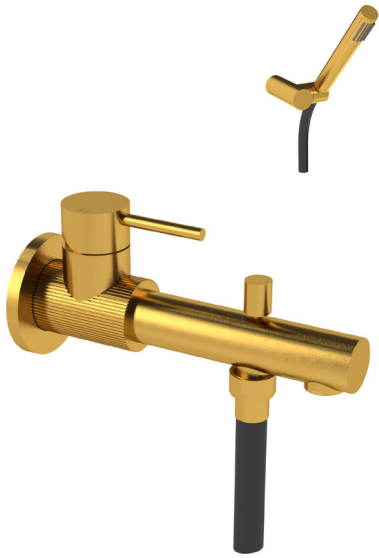

GOT0042 GOT1262N 6 l/m

**Misturadora banheira semi-encastar monobloco**

Bath single hole mixer  
Monomando bañera monobloque  
Mitigeur baignoire monobloc

GCT0301MONRV	168,30 €
GCT0301MONRVNE	230,80 €
GCT0301MONRVOE	276,70 €