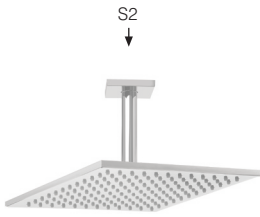

Misturadora banho - duche encastrar

Concealed bath - shower mixer
Monomando baño - ducha empotrar
Mitigeur bain - douche encastrer

GCT7919A S2 → (2 Saídas) 103,30 €

Conjunto duche Nº11 - 2 saídas

N.11 shower set - 2 outlets
Conjunto ducha Nº11 - 2 salidas
Ensemble douche Nº11 - 2 sorties

Nº11 210,60 €

Nº11:

- GCT7919A **Misturadora**
  Mixer
  Monomando
  Mitigeur
- GDI0015 **Tomada água c/ suporte**
  Water outlet
  Toma água
  Sortie d'eau
- GHT1310 **Flexível 150cm**
  Flexible
  Flexo
  Flexible
- GHT0026 **Chuveiro Telefone**
  Hand shower
  Mango Ducha
  Douchette
- HOI0017ABS **Chuveiro 20x20cm**
  Shower head 20x20cm
  Rociador 20x20cm
  Pomme douche 20x20cm
- HAT0550 **Haste Chuveiro 15cm**
  Shower arm 15cm
  Braço ducha 15cm
  Bras douche 15cm