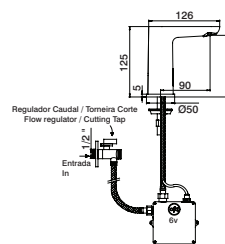

Torneira lavatório SCOPO M

SCOPO M basin tap
Grifo lavabo SCOPO M
Robinet lavabo SCOPO M

GEE8101	5 l/m | 6v	135,20 €
GEE8101PR		167,10 €
GEE8101TR	5 l/m | 220v	153,70 €
GEE8101TRPR		183,00 €