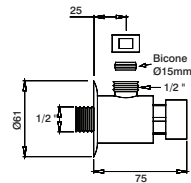

GDT1011	1/2"x1/2"	7,80 €
---------	-----------	--------

**Torneira duche esquadria**

Angle shower tap  
 Grifo ducha angular  
 Robinet douche équerre

GKT0100		28,90 €
GKT0100TR		34,00 €
GKT0100AB		42,90 €