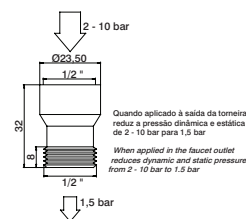

Limitador Pressão ≤ 10 bar → 1,5 bar

Pressure limiter ≤ 10 bar → 1,5 bar
Limitador presión ≤ 10 bar → 1,5 bar
Limiteur de pression ≤ 10 bar → 1,5 bar

GDT1005	5,90 €

6 l/m

Chuveiro higiénico cromo
Chromed hand shower shut-off
Mango ducha shut-off cromo
Douchette hygienique chrome

GHT0037	6,90 €