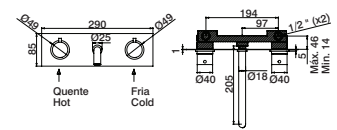

Misturadora lavatório encastrar 3 furos - placa

3 hole concealed basin mixer
Mezclador lavabo empotrar 3 agujeros
Mélangeur lavabo encastrer 3 trous

GCT0320F3		168,60 €
GCT0320F3PR		192,80 €
GCT0320F3DR		210,30 €
GCT0320F3NE		174,90 €
GCT0320F3OE		225,60 €