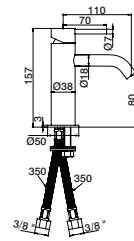

Misturadora lavatório

Basin mixer
Monomando lavabo
Mitigeur lavabo

GCT0303		74,00 €
GCT0304	VCC	81,60 €
GCT0304PR	VCC	105,20 €
GCT0304DR	VCC	125,60 €
GCT0304NE	VCC	100,60 €
GCT0304OE	VCC	141,60 €

Misturadora lavatório alta

High basin mixer
Monomando lavabo alta
Mitigeur lavabo haute

GCT0305S		101,40 €
GCT0305	VCC	109,10 €
GCT0305PR	VCC	147,30 €
GCT0305DR	VCC	176,60 €
GCT0305NE	VCC	139,00 €
GCT0305OE	VCC	193,20 €