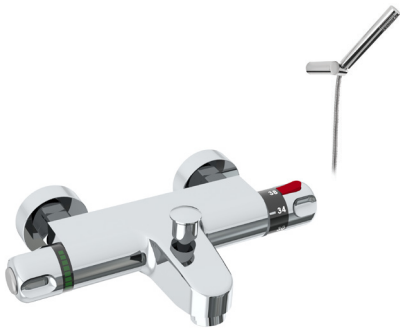

Misturadora banheira termostática H2MID

Thermostatic bath mixer H2MID
Monomando de baño termostático H2MID
Mitigeur bain thermostatique H2MID

GTT9001N 116,30 €

Misturadora painel

Panel mixer
Panel monomando
Mitigeur Panneau

GCT7909PAINEL 108,40 €