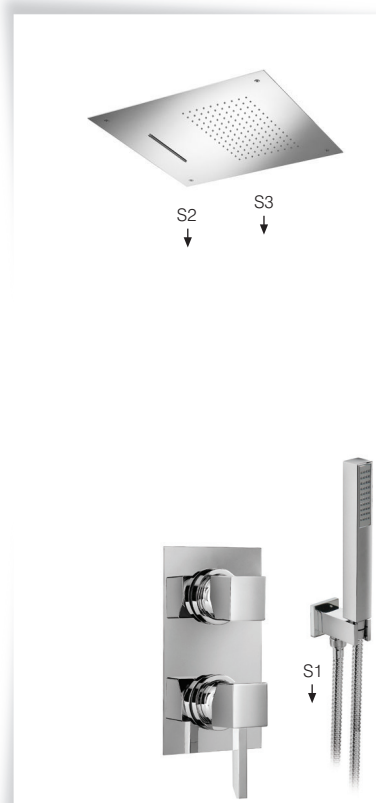

Conjunto duche N°6 - 3 saídas

N.6 shower set - 3 outlets
Conjunto ducha N°6 - 3 salidas
Ensemble douche N°6 - 3 sorties

N°6 877,10 €

N°6:

- GCT1409S3 **Misturadora**
  Mixer
  Monomando
  Mitigeurs
- GDI0014 **Tomada água c/ suporte**
  Water outlet
  Toma água
  Sortie d'eau
- GHT1310 **Flexível 150cm**
  Flexible
  Flexo
  Flexible
- GHT0014 **Chuveiro Telefone**
  Hand shower
  Mango Ducha
  Douchette
- HOI0047 **Chuveiro c/ cascata 38x38cm**
  Shower head + waterfall
  Rociador + cascada
  Pomme douche+cascade