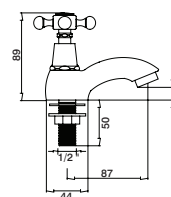

Torneira lavatório

Basin tap
Grifo lavabo
Robinet lavabo

GLT1020	36,70 €
GLT1020DR	57,30 €
GLT1020BC	49,70 €
GLT1020LE	54,30 €