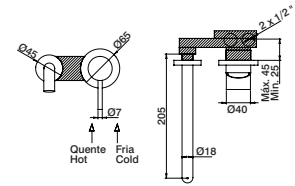

Misturadora lavatório encastrar argolas

Concealed basin mixer
Monomando lavabo empotrar
Mitigeur lavabo encastrer

GCT0321		93,80 €
GCT0321PR		121,30 €
GCT0321DR		126,50 €
GCT0321NE		111,00 €
GCT0321OE		139,30 €