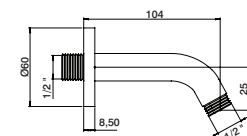

Haste chuveiro mural MINI

Wall shower arm MINI
Brazo ducha mural MINI
Bras douche murale MINI

HAT0456	13cm	14,80 €