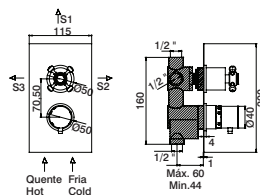

GCT1009T1	S1 → (1 Saída)	209,10 €
GCT1009T2	S2 → (2 Saídas)	234,60 €
GCT1009T3	S3 → (3 Saídas)	241,00 €

**Misturadora duche termostática CUBUS**

Thermostatic shower mixer CUBUS  
 Monomando ducha termostático CUBUS  
 Mitigeur douche thermostatique CUBUS