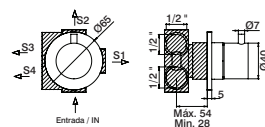

Inversor - 4 saídas

Diverter
Derivador
Inverseur

GCT0354	S4 → (4 Saídas)	70,40 €
GCT0354PR		78,30 €
GCT0354DR		101,00 €
GCT0354NE		83,80 €
GCT0354OE		108,70 €

GOT0440