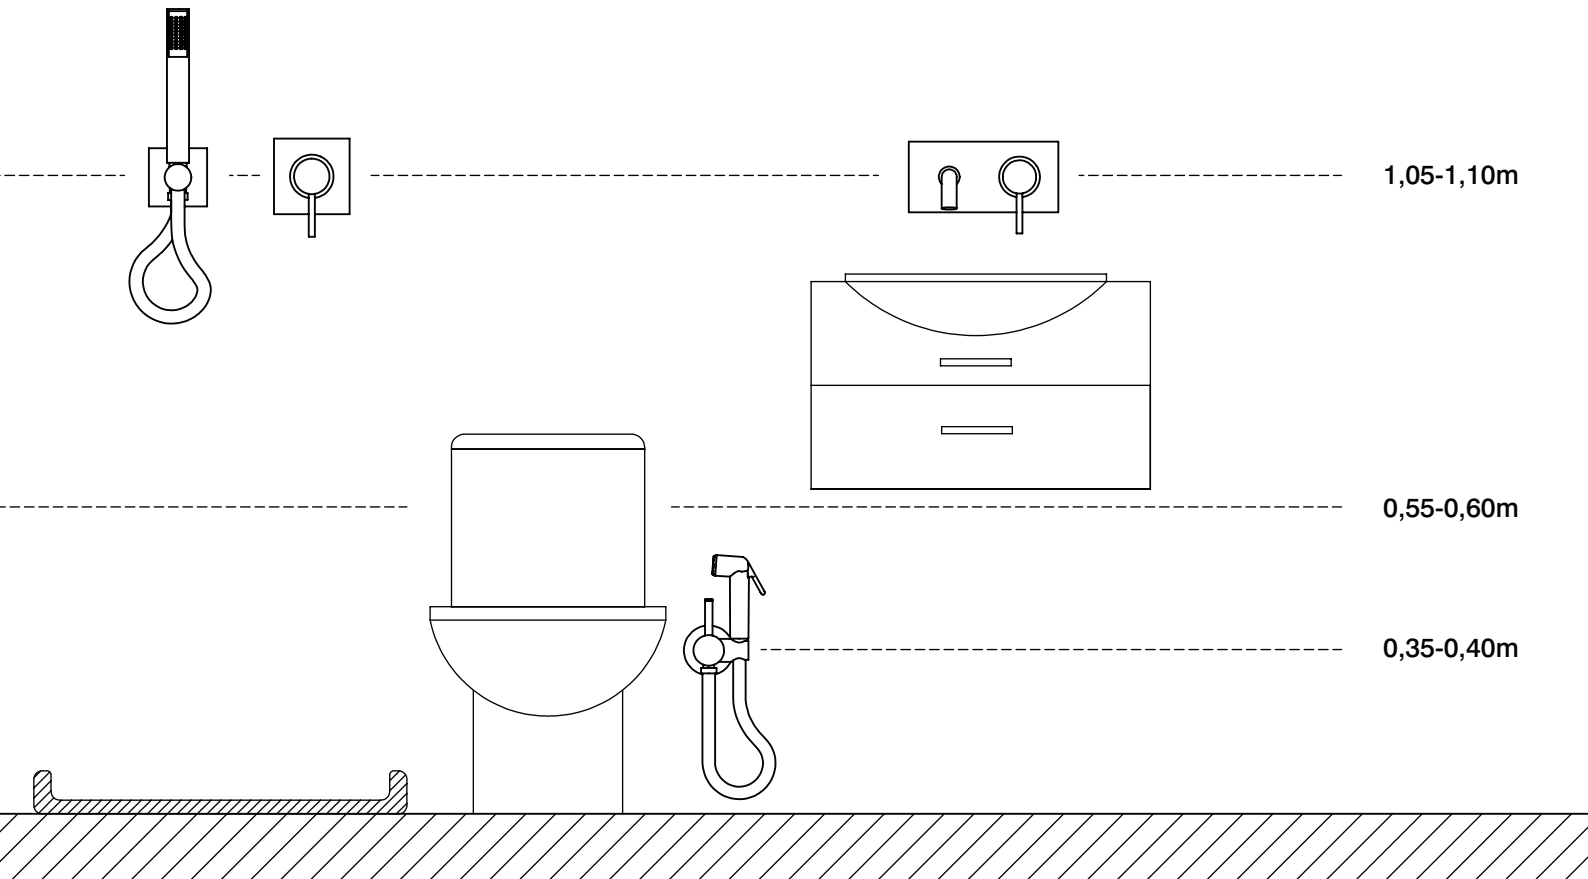

**Sanita**  
Toilet  
Inodoro  
Toilette

**Lavatório**  
Basin  
Lavabo  
lavabo

2,10-2,15m

1,80-1,85m

1,05-1,10m

0,55-0,60m

0,35-0,40m

Fundada em 1986, dedica-se ao desenvolvimento de projeto e produção de torneiras, tanto para as áreas doméstica quanto profissional e de utilização em espaços públicos.