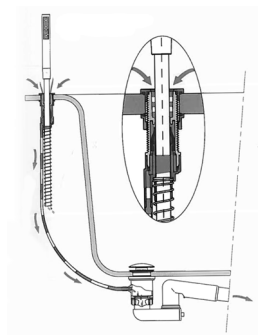

Anti-Gota p/ misturadora banheira bancada

Deck mounted bracket w/ drip draining kit
Suporte repisa con goteo drenante
Support avec système anti-gouttes

GHT2820 142,20 €