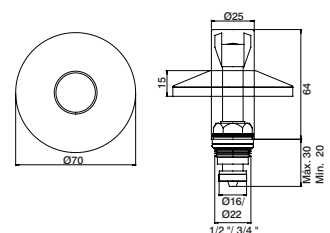

Castelo alto torneira passagem universal

High Stop tap head
Montura alta p/ grifo passo
Tête haut robinet d'arrêt

GTT9955	1/2"	7,10 €
GTT9956	3/4"	8,00 €
GTT9957	1"	18,40 €