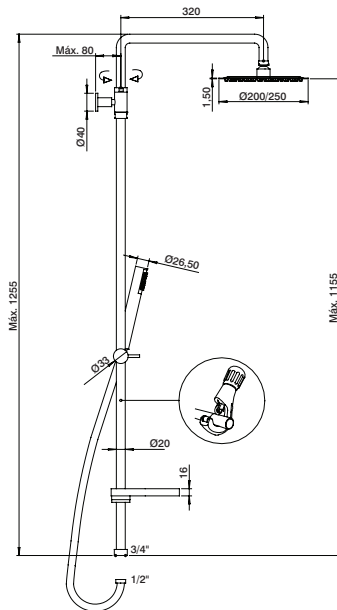

Coluna duche p/misturadora c/ inversor SLIM

Shower column for mixer w/ diverter SLIM
Columna ducha p/ monomando c/ derivador SLIM
Colonne douche pour mitigeur avec inverseur SLIM

HCT0110SLIM-N	Ø20	229,80 €
HCT0110SLIM25N	Ø25	242,60 €