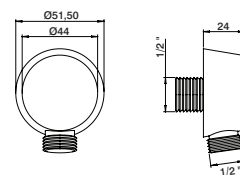

Tomada água h2MID

Water outlet H2MID
Toma água H2MID
Sortie d'eau H2MID

GDI0010		20,10 €
GDI0010DR		29,60 €
GDI0010LE		22,10 €
GDI0010BR		25,50 €