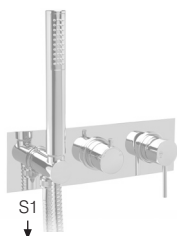

Conjunto duche Nº6 - 2 saídas

N.6 shower set - 2 outlets

Conjunto ducha Nº6 - 2 salidas

Ensemble douche Nº6 - 2 sorties

Nº6 250,10 €

Nº6:

GCT7909F3P2

Misturadora
Mixer
Monomando
Mitigeur

HAT0530

Haste Chuveiro 35cm
Shower arm 35cm
Brazo ducha 35cm
Bras douche 35cm

HOI0017ABS

Chuveiro 20x20cm
Shower head 20x20cm
Rociador 20x20cm
Pomme douche 20x20cm