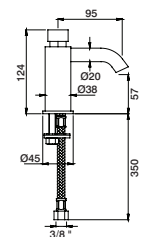

Torneira lavatório

Basin tap
Grifo lavabo
Robinet lavabo

GKT0005	5 l/m	50,90 €
GKT0005L2	1,9 l/m	54,10 €
GKT0005TR	5 l/m	56,00 €