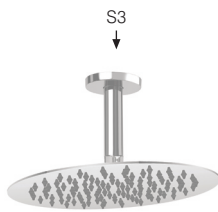

Conjunto duche N°8 - 3 saídas
N.8 shower set - 3 outlets
Conjunto ducha N°8 - 3 salidas
Ensemble douche N°8 - 3 sorties

N°8	335,90 €

N°8:

- GCT0309F3A3 **Misturadora**
  Mixer
  Monomando
  Mitigeur
- 2 x HOI0007 **Chuveiro MINI**
  MINI shower
  MINI rociador
  Pomme douche MINI
- HAT0512 **Haste Chuveiro 15cm**
  Shower arm 15cm
  Brazo ducha 15cm
  Bras douche 15cm
- HOI0048 **Chuveiro Ø25cm SLIM**
  Shower head Ø25cm SLIM
  Rociador Ø25cm SLIM
  Pomme douche Ø25cm SLIM