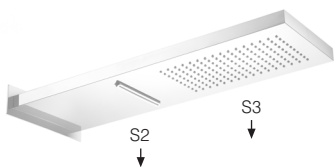

N°6 257,10 €

**N°6:**

GCT3509F3A2

**Misturadora**  
 Mixer  
 Monomando  
 Mitigeur

HAT0505

**Haste Chuveiro 35cm**  
 Shower arm 35cm  
 Braço ducha 35cm  
 Bras douche 35cm

HOI0016ABS

**Chuveiro Ø20cm**  
 Shower head Ø20cm  
 Rociador Ø20cm  
 Pomme douche Ø20cm