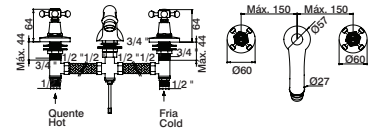

Misturadora bidé 3 furos

3 hole bidet mixer
Mezclador bide 3 agujeros
Mélangeur bidet 3 trous

GLT1008A	VDA	173,20 €
GLT1008ADR	VDA	253,10 €
GLT1008ABC	VDA	222,30 €
GLT1008ALE	VDA	231,70 €

Misturadora duche

Shower mixer
Mezclador ducha
Mélangeur douche

GLT1002		105,00 €
GLT1002DR		205,70 €
GLT1002BC		129,50 €
GLT1002LE		148,10 €
GLT1002S		69,50 €