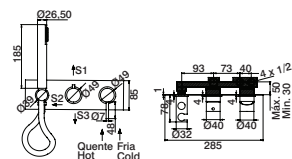

Misturadora duche encastrar 3 furos - placa

3 holes concealed shower mixer

Monomando ducha empotrar

Mitigeur de douche encastre

GCT0309F3P3	S3 → (3 Saídas)	218,10 €
GCT0309F3P3PR		267,90 €
GCT0309F3P3DR		339,20 €
GCT0309F3P3NE		283,10 €
GCT0309F3P3OE		371,10 €