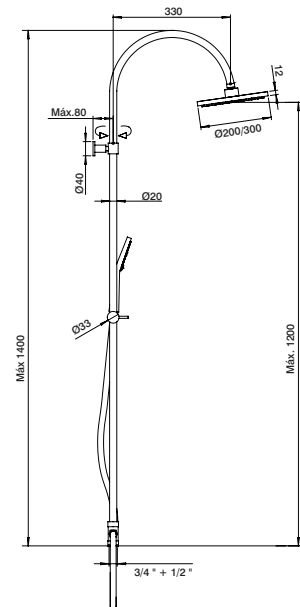

Coluna duche c/ inversor NOVASTAR
Shower column w/ diverter NOVASTAR
Columna ducha c/ derivador NOVASTAR
Colonne douche avec inverseur NOVASTAR

HCT0063	Ø20	237,50 €
HCT0063D30	Ø30	274,20 €