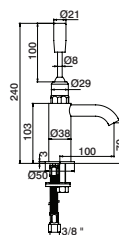

Torneira lavatório alavanca

Lever basin tap
Grifo lavabo palanca
Robinet lavabo levier

GKT0017	5 l/m	64,90 €
GKT0017L2	1,9 l/m	68,10 €

Torneira lavatório c/ bica longa

Basin tap w/ long spout
Grifo lavabo c/ bica larga
Robinet lavabo a/ long bec

GKT0505	5 l/m	53,60 €
GKT0505L2	1,9 l/m	56,80 €