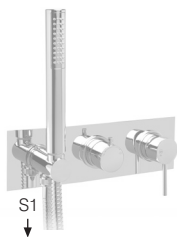

Conjunto duche Nº5 - 2 saídas

N.5 shower set - 2 outlets

Conjunto ducha Nº5 - 2 salidas

Ensemble douche Nº5 - 2 sorties

Nº5 242,50 €

Nº5:

GCT7909F3P2

Misturadora
Mixer
Monomando
Mitigeur

HAT0550

Haste Chuveiro 15cm
Shower arm 15cm
Brazo ducha 15cm
Bras douche 15cm

HOI0017ABS

Chuveiro 20x20cm
Shower head 20x20cm
Rociador 20x20cm
Pomme douche 20x20cm