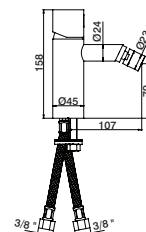

Misturadora duche

Shower mixer
Monomando ducha
Mitigeur douche

GCT3502		127,40 €