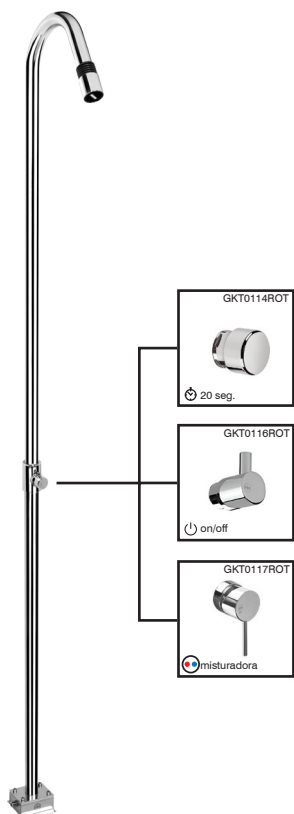

Coluna duche inox chuveiro anti-calcário
Anti-limescale s. steel column
Columna ducha inox rociador antical
Colonne douche inox pomme anti-calcaire

GKT0114ROT	⊕	423,00 €
GKT0116ROT	⊖	436,00 €
GKT0117ROT	⊕	455,60 €