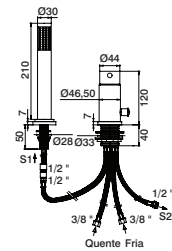

Conjunto banheira Nº17 - 2 saídas

N.17 bath set - 2 outlets
Conjunto bañera Nº17 - 2 salidas
Ensemble baignoire Nº17 - 2 sorties

Nº17 404,50 €

Nº17:

GCT7001F2

Misturadora
Mixer
Monomando
Mitigeur

GKA0021E

Valv banheira c/ bica
Bath waste w/ spout
Desague bañera c/ año
Vidage baignoire avec bec