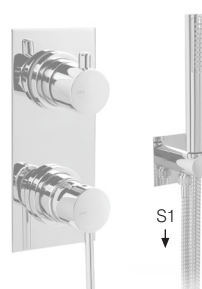

Conjunto duche Nº13 - 3 saídas

N.13 shower set - 3 outlets
Conjunto ducha Nº13 - 3 salidas
Ensemble douche Nº13 - 3 sorties

Nº13 860,40 €

Nº13:

- GCT7909S3 **Misturadora**
  Mixer
  Monomando
  Mitigeur
- GDI0015 **Tomada água c/ suporte**
  Water outlet
  Toma água
  Sortie d'eau
- GHT1310 **Flexível 150cm**
  Flexible
  Flexo
  Flexible
- GHT0016 **Chuveiro Telefone**
  Hand shower
  Mango Ducha
  Douchette
- HOI0047 **Chuveiro c/ cascata 38x38cm**
  Shower head + waterfall
  Rociador + cascata
  Pomme douche + cascade