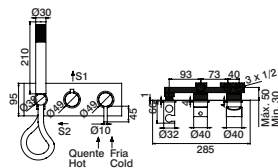

Conjunto duche Nº5 - 2 saídas

N.5 shower set - 2 outlets

Conjunto ducha Nº5 - 2 salidas

Ensemble douche Nº5 - 2 sorties

Nº5 242,50 €

Nº5:

GCT7909F3P2

Misturadora
Mixer
Monomando
Mitigeur

HAT0550

Haste Chuveiro 15cm
Shower arm 15cm
Brazo ducha 15cm
Bras douche 15cm

HOI0017ABS

Chuveiro 20x20cm
Shower head 20x20cm
Rociador 20x20cm
Pomme douche 20x20cm