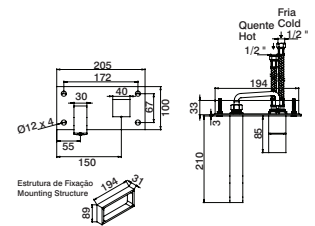

Misturadora bidé

Bidet mixer
Monomando bide
Mitigeur bidet

GCT5007		112,20 €
GCT5008	VCC	119,90 €