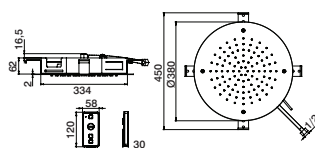

Chuveiro encastrar cromoterapia - anti-gota PREMIUM

Ceiling installation shower head w/ chromotherapy - anti-drips PREMIUM
Rociador empotrar c/ cromoterapia - anti-goteo PREMIUM
Tête douche montage plafond avec chromothérapie - anti-gouttes PREMIUM

HOI0037	Ø38cm	1.872,80 €
HOI0037PR		1.915,70 €
HOI0037DR		1.964,20 €
HOI0037NE		1.926,10 €
HOI0037OE		1.976,80 €

Chuveiro encastrar cromoterapia - anti-gota PREMIUM

Ceiling installation shower head w/ chromotherapy - anti-drips PREMIUM
Rociador empotrar c/ cromoterapia - anti-goteo PREMIUM
Tête douche montage plafond avec chromothérapie - anti-gouttes PREMIUM

HOI0052	30x30cm	1.145,80 €
HOI0053	50x50cm	1.601,00 €