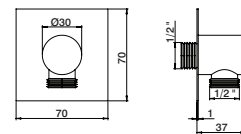

### Tomada água SLIM

Water outlet SLIM  
Toma água SLIM  
Sortie d'eau SLIM

GDI0016	28,80 €
---------	---------