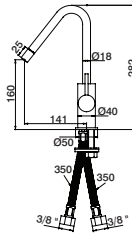

Misturadora bidé vertical V

Vertical Bidet mixer V
Monomando bide vertical V
Mitigeur bidet vertical V

GCT0308VV	VCC	102,00 €
GCT0308VVPR	VCC	148,60 €
GCT0308VVDR	VCC	159,70 €
GCT0308VVNE	VCC	129,50 €
GCT0308VVOE	VCC	173,60 €