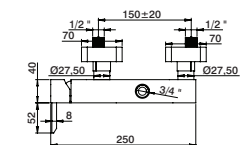

Misturadora bidé

Bidet mixer
Monomando bide
Mitigeur bidet

GCT1407		87,40 €
GCT1408	VCC	95,00 €

Misturadora duche

Shower mixer
Monomando ducha
Mitigeur douche

GCT1402		148,10 €
GCT1402S		129,10 €

Misturadora duche c/ colona e inversor

Shower mixer w/ column and diverter
Monomando ducha con columna e derivador
Mitigeur douche avec colonne et inverseur

GCT1402B	20x20	332,70 €
GCT1402B30	30x30	366,00 €