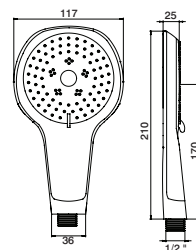

Chuveiro massagens 3 jets DONNA

3 jets shower head DONNA
Mango ducha 3 jets DONNA
Douchette 3 jets DONNA

GHT0024	Ø10cm	22,60 €