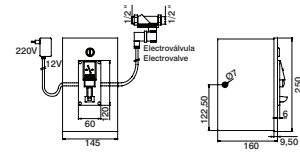

0 - 12 min.

Inox AISI 316