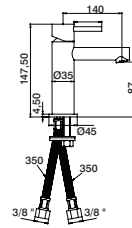

Misturadora lavatório

Basin mixer
Monomando lavabo
Mitigeur lavabo

GIT0003		130,50 €
GIT0004	VCC	140,00 €