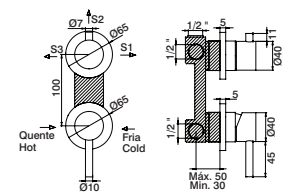

Misturadora duche encastrar argolas

Concealed shower mixer
Monomando ducha empotrar
Mitigeur douche encastrer

GCT7909RS3 S3 → (3 Saídas) 149,90 €