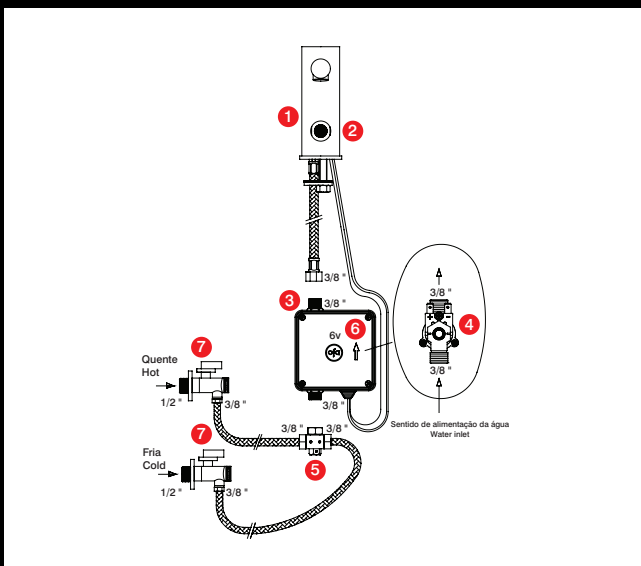

1. **1** Corpo torneira
   Tap body
   Cuerpo grifo
   Corps robinet
2. **2** Sensor infra-vermelho
   Infrared sensor
   Sensor infrarrojo
   Capteur infrarouge
3. **3** Ligação electroválvula
   Solenoid valve connection
   Conexión solenoide
   Connectez electrovalvule
4. **4** Electroválvula
   Solenoid valve
   Solenoide
   Electrovalvule
5. **5** Pré-misturador
   Pre-mixer
   Prémmezclador
   Pré-mélangeur
6. **6** Caixa de bateria 6v / transformador 220v/6v
   6v Battery box / 220v/6v transformer
   Caja batería 6v / transformador 220v/6v
   Boîte de batterie 6v / transformateur 220v/6v
7. **7** Válvula corte / regulador de fluxo c/ filtro
   Stop valve with flow regulator and filter
   Válvula cierre c/ reguladora de flujo e filtro
   Vanne d'arrêt avec régulateur de débit et filtre