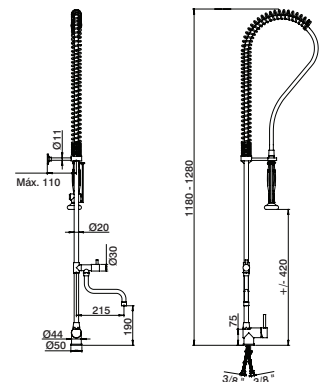

GVT1011	285,80 €
GVT1012	303,10 €

GOT0042

GOT0499

**Monocomando "y" bancada**

Single hole "y" mixer  
 Monomando "y" encimera  
 Mitigeur "y" monotrou

GVT1080 241,30 €

GOT0044

**Monocomando "y" bancada c/ bica**