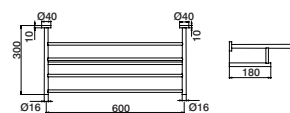

Porta piaçaba compacto MATTIS / SLIM

Brush holder MATTIS / SLIM
Escobillero MATTIS / SLIM
Porte balayette MATTIS / SLIM

ITT0310 56,80 €

Porta piaçaba compacto mural MATTIS / SLIM

Wall brush holder MATTIS / SLIM
Escobillero pared MATTIS / SLIM
Porte balayette mural MATTIS / SLIM

ITT0309 73,40 €

Prateleira porta toalhas MATTIS

Towel rack shelf MATTIS
Repisa toallero MATTIS
Porte serviette étagère MATTIS

ITT1018 60cm 148,80 €