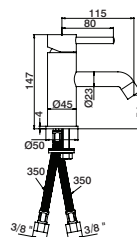

Misturadora lavatório alta

High basin mixer
Monomando lavabo alta
Mitigeur lavabo haute

GCT7005S		110,10 €
GCT7005	VCC	117,70 €