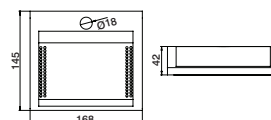

Inversor p/ coluna misturadora duche

Diverter for shower mixer column
Derivador p/ columna mezclador ducha
Inverseur pour colonne mitegeur douche

IAT0010   3/4"x1/2"x3/4"   23,90 €