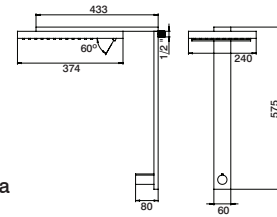

HCT0106 145x15cm 1.065,20 €

**Coluna duche c/ cascata + inversor - 2 saídas - anti-gota**  
 Shower column + waterfall + diverter - 2 outlets - anti-drips  
 Columna + cascada + derivador - 2 salidas - anti-goteo  
 Colonne douche+cascade +inverseur- 2 sorties - anti-gouttes  
 HCT0107 764,90 €