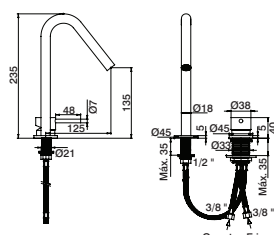

Misturadora lavatório 2 furos V
2 hole basin mixer V
Monomando lavabo 2 agujeros V
Mitigeur lavabo 2 trous V

GCT0306V	VCC	99,50 €
GCT0306VPR	VCC	138,00 €
GCT0306VDR	VCC	152,80 €
GCT0306VNE	VCC	123,70 €
GCT0306VOE	VCC	166,40 €