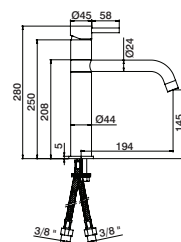

Misturadora banca monobloco STILLO

Monoblock sink mixer STILLO
Monomando fregadera monobloque STILLO
Mitigeur évier monobloc STILLO

GCT7011 113,20 €