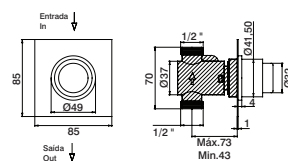

Torneira urinol encastrar LUXO

Concealed urinal tap LUXO
Grifo urinario empotrar LUXO
Robinet urinoir encastrer LUXO

GKT0049		56,70 €