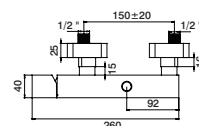

Misturadora lavatório

Basin mixer
Monomando lavabo
Mitigeur lavabo

GCT5003		111,00 €
GCT5004	VCC	118,60 €

Misturadora lavatório alta

High basin mixer
Monomando lavabo alta
Mitigeur lavabo haute

GCT5005S		160,60 €
GCT5005	VCC	168,20 €

Misturadora lavatório encastrar BOX

Concealed basin mixer BOX
Monomando lavabo empotrar BOX
Mitigeur lavabo encastrer BOX

GCT5020BOX		301,70 €

Misturadora bidé

Bidet mixer
Monomando bide
Mitigeur bidet

GCT5007		112,20 €
GCT5008	VCC	119,90 €

Misturadora duche

Shower mixer
Monomando ducha
Mitigeur douche

GCT5002		169,60 €
GCT5002S	VCC	150,50 €