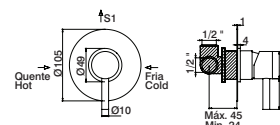

GCT7002SSNEW Ø25 1.480,30 €

Misturadora duche encastrar
Concealed shower mixer
Monomando ducha empotrar
Mitigeur douche encastrer

GCT7909 S1 → (1 Saída) 57,90 €

S1 →

Conjunto duche Nº1 - 1 saída
N.1 shower set - 1 outlet
Conjunto ducha Nº1 - 1 salida
Ensemble douche Nº1 - 1 sortie

Nº1 169,20 €

Nº1:

- GCT7909 **Misturadora**
  Mixer
  Monomando
  Mitigeur
- III0018 **Rampa 100 c/ tomada água**
  Sl.bar w/ Water outlet
  Barra c/ toma água
  Barre avec sorti d'eau
- GHT1310 **Flexível 150cm**
  Flexible
  Flexo
  Flexible
- GHT0016 **Chuveiro Telefone**
  Hand shower
  Mango Ducha
  Douchette