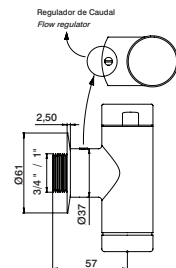

Fluxómetro sanita c/ regulador caudal

WC flush valve with flow regulator
Fluxor c/ regulador caudal
Robinet de chasse WC avec régulateur de débit

GKT0306 3/4" 71,80 €
GKT0307 1" 91,00 €