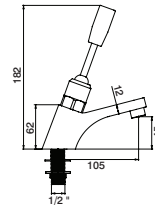

Torneira lavatório alavanca

Lever basin tap
Grifo lavabo temporizado palanca
Robinet lavabo levier

GKT0010N	5 l/m	52,10 €