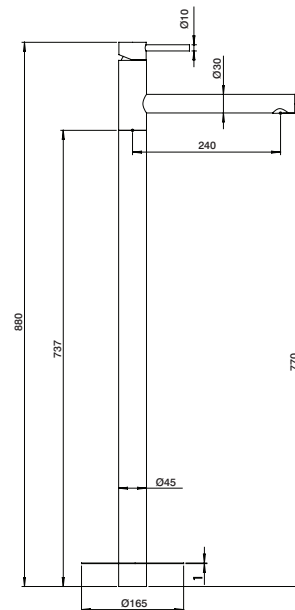

Misturadora banheira chão simples

Floor standing bath mixer
Monomando bañera de piso
Mitigeur baignoire au sol

GCT7901V 491,60 €