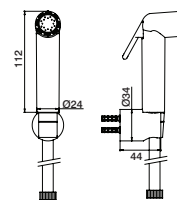

Kit higiénico simples

Simple hygienic set
Kit higienico simple
Kit hygiénique simple

GDT0504 17,80 €

6 l/m