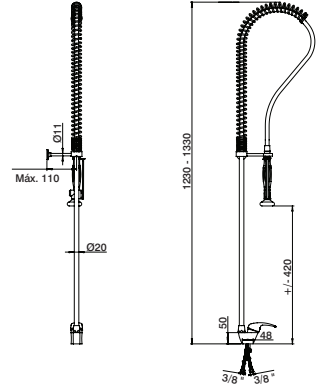

GVT1011	285,80 €
GVT1012	303,10 €

GOT0042

GOT0499

**Monocomando "y" bancada**

Single hole "y" mixer  
 Monomando "y" encimera  
 Mitigeur "y" monotrou

GVT1080 241,30 €

GOT0044

**Monocomando "y" bancada c/ bica**