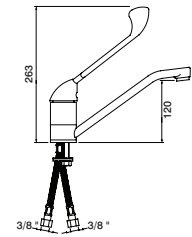

Misturadora banca c/ chuveiro retráctil

Kitchen mixer w/ retractable shower
Mezclador fregadero c/ ducha retractable
Mitigeur cuisine douche rétractable

GVT9915 74,10 €