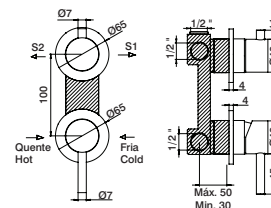

Misturadora banho - duche encastrar

Concealed bath - shower mixer
Monomando baño - ducha empotrar
Mitigeur bain - douche encastrer

GIT0009RS2	S2 → (2 Saídas)	219,30 €
GIT0009RS3	S3 → (3 Saídas)	257,00 €