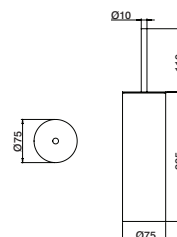

Porta piaçaba compacto SLIM / MATTIS
Brush holder SLIM / MATTIS
Escobillero SLIM / MATTIS
Porte balayette SLIM / MATTIS

ITT0310	56,80 €
ITT0310PR	72,50 €
ITT0310DR	141,80 €
ITT0310NE	76,20 €
ITT0310OE	144,80 €