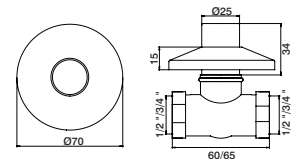

**Castelo torneira passagem universal**

Stop tap head  
Montura p/ grifo passo  
Tête robinet d'arrêt

GTT9945	1/2"	6,10 €
GTT9946	3/4"	7,00 €

**Caixa passagem p/ torneira encastrar**

Stop tap body  
Cuerpo llave paso  
Corps robinet d'arrêt