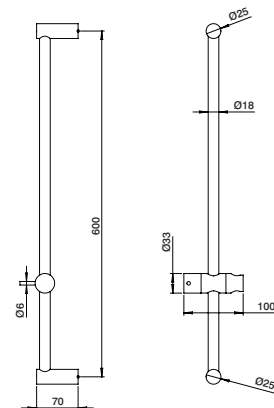

Rampa chuveiro LUXO

Sliding bar LUXO
Barra ducha LUXO
Barre douche LUXO

III0002N	60cm	16,80 €

Rampa chuveiro latão total STILLO

Sliding bar STILLO - brass
Barra ducha STILLO - latón
Barre douche STILLO - laiton

III0020LAT	60cm	59,60 €
III0020LATPR		99,90 €
III0020LATDR		105,90 €
III0020LATNE		66,50 €
III0020LATOE		111,00 €
III0020LATLE		66,90 €