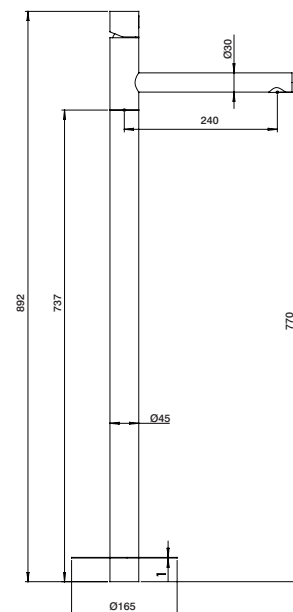

Misturadora banheira chão simples

Floor standing bath mixer
Monomando bañera de piso
Mitigeur baignoire au sol

GCT3501V

515,80 €

GOT0042 GOT0081LL 20 l/m