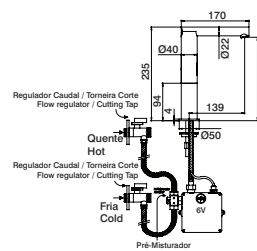

### Torneira lavatório quadrada SCOPO

Square SCOPO basin tap  
Grifo lavabo cuadrada SCOPO  
Robinet lavabo carré SCOPO

GEE8203	5 l/m   6v	158,80 €
GEE8203TR	5 l/m   220v	177,30 €