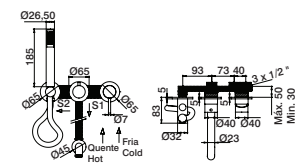

Misturadora banheira encastrar - 4 furos

Concealed bath mixer
Monomando bañera empotrar
Mitigeur baignoire encastrer

GCT0318F4A2	S2 → (2 Saídas)	215,70 €
GCT0318F4A2PR		265,40 €
GCT0318F4A2DR		346,10 €
GCT0318F4A2NE		283,20 €
GCT0318F4A2OE		384,60 €