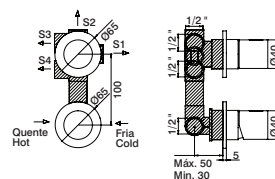

Conjunto duche Nº8 - 2 saídas

N.8 shower set - 2 outlets
Conjunto ducha Nº8 - 2 salidas
Ensemble douche Nº8 - 2 sorties

Nº8 231,80 €

Nº8:

GCT3509RS2

Misturadora
Mixer
Monomando
Mítigeur

GDI0012

Tomada água c/ suporte
Water outlet
Toma água
Sortie d'eau

GHT1310

Flexível 150cm
Flexible
Flexo
Flexible

GHT0016

Chuveiro Telefone
Hand shower
Mango Ducha
Douchette

HAT0512

Haste Chuveiro 15cm
Shower arm 15cm
Brazo ducha 15cm
Bras douche 15cm

HOI0016ABS

Chuveiro Ø20cm
Shower head Ø20cm
Rociador Ø20cm
Pomme douche Ø20cm