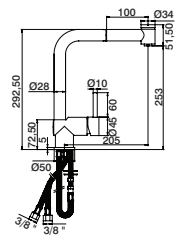

Mist. banca 90° chuveiro retrátil STILLO

Sink mixer 90° w/ extractable shower STILLO
Monomando fregadera 90° rociador extraíble STILLO
Mitigeur évier 90 ° avec douche rétractable STILLO

GCT7015EVO 2 Jets 112,20 €