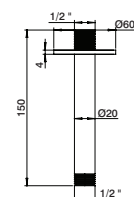

Haste Chuveiro

Shower arm
Braço ducha
Bras douche

HAT0601	15cm	27,90 €