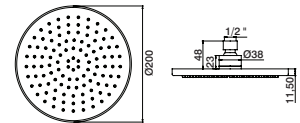

Chuveiro

Shower head
Rociador
Pomme douche

HOI0070	Ø20cm	142,00 €

Haste Chuveiro

Shower arm
Braço ducha
Bras douche

HAT0600	35cm	37,10 €