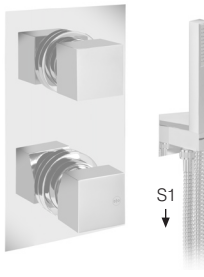

S1 ↓

Conjunto duche Nº2 - 2 saídas

N.2 shower set - 2 outlets
Conjunto ducha Nº2 - 2 salidas
Ensemble douche Nº2 - 2 sorties

		Nº2	305,20 €

Nº2:

- GCT5009S2   **Misturadora**
  Mixer
  Monomando
  Mitigeur

- GDI0017   **Tomada água c/ suporte**
  Water outlet
  Toma água
  Sortie d'eau

- GHT1310   **Flexível 150cm**
  Flexible
  Flexo
  Flexible

- GHT0014   **Chuveiro telefone**
  Hand shower
  Mango Ducha
  Douchette

- HAT0530   **Haste Chuveiro 35cm**
  Shower arm 35cm
  Braço ducha 35cm
  Bras douche 35cm

- HOI0049   **Chuveiro 25x25cm SLIM**
  Shower head 25x25cm SLIM
  Rociador 25x25cm SLIM
  Pomme douche 25x25cm SLIM