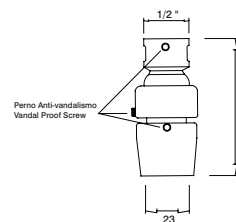

Chuveiro pulverizador anti-vandalismo

Vandal proof shower spray
Rociador spray antivandálico
Douche à jets pluie inviolable

GKT0153 33,60 €

8 l/m