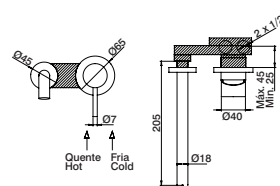

Misturadora lavatório encastrar 3 furos - argolas

3 hole concealed basin mixer
Mezclador lavabo empotrar 3 agujeros
Mélangeur lavabo encastrer 3 trous

GCT0321F3RH	188,70 €
GCT0321F3RHNE	206,60 €
GCT0321F3RHOE	252,50 €