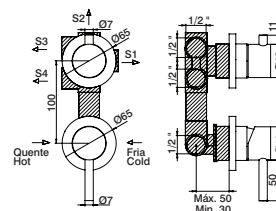

Misturadora duche encastrar argolas

Concealed shower mixer
Monomando ducha empotrar
Mitigeur douche encastrer

GCT0309RS4	S4 → (4 Saídas)	169,60 €
GCT0309RS4PR		201,50 €
GCT0309RS4DR		211,70 €
GCT0309RS4NE		187,50 €
GCT0309RS4OE		225,70 €