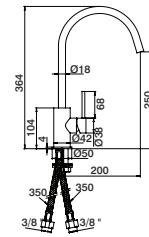

**Misturadora banca SLIM**

Sink mixer SLIM  
Monomando fregadera SLIM  
Mitigeur évier SLIM

GCT0314	92,00 €
GCT0314NE	112,10 €

**Misturadora bica alta SLIM**

High spout basin mixer SLIM  
Monomando lavabo caño alto SLIM  
Mitigeur lavabo bec haut SLIM