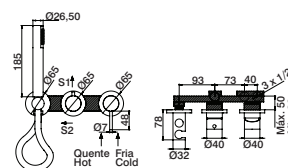

GOT0042

GOT0358

6 l/m