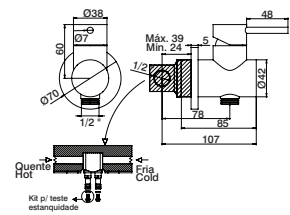

Misturadora bidé

Bidet mixer
Monomando bide
Mitigeur bidet

GCT0307RV		114,80 €
GCT0308RV	VCC	122,40 €
GCT0308RVNE	VCC	139,00 €
GCT0308RVOE	VCC	182,40 €

Misturadora semi-encastar c/ kit higiénico

Concealed mixer w/ hygienic set
Monomando empotrar c/ kit higienico
Mitigeur encastré avec kit higiénique

GCT9522RV		128,20 €
GCT9522RVNE		144,80 €
GCT9522RVOE		191,90 €

Misturadora ducha semi-encastar monobloco

Shower single hole mixer
Monomando ducha monobloque
Mitigeur douche monobloc

GCT0302MONRV		142,20 €
GCT0302MONRVNE		195,80 €
GCT0302MONRVOE		244,20 €