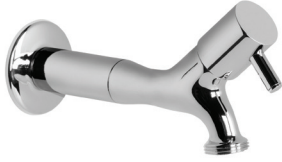

GCT7026 29,00 €

**Torneira serviço mural longa**

Long wall tap  
Grifo mural largo  
Robinet murale longue

GCT7026L 43,20 €

**Torneira serviço mural**

Wall tap  
Grifo mural  
Robinet murale

GCT7027 25,80 €

**Torneira serviço mural longa**

Long wall tap  
Grifo mural largo  
Robinet murale longue

GCT7027L 40,30 €

**Torneira esquadria grande caudal**

Angle tap large flow  
Grifo escuadro gran caudal  
Robinet e'querre grand débit