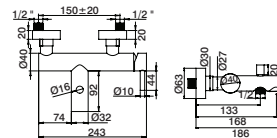

Misturadora banheira c/ coluna e inversor

Bath mixer w/ column and diverter
Monomando baño con columna e derivador
Mitigeur baignoire avec colonne et inverseur

GCT901E	Ø20	323,90 €