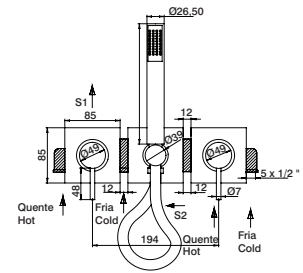

Conjunto duche Nº13 - 2 saídas

N.13 shower set - 2 outlets
Conjunto ducha Nº13 - 2 salidas
Ensemble douche Nº13 - 2 sorties

Nº13 325,50 €

Nº13:

- GCT0309F3DC **Misturadora**
  Mixer
  Monomando
  Mítigeur
- HAT0605 **Haste Chuveiro 35cm SLIM**
  Shower arm 35cm SLIM
  Braço ducha 35cm SLIM
  Bras douche 35cm SLIM
- HOI0049 **Chuveiro 20x20cm SLIM**
  Shower head 20x20cm SLIM
  Rociador 20x20cm SLIM
  Pomme douche 20x20cm SLIM