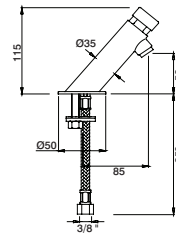

Misturadora lavatório ultra suave temporizada

Ultra smooth self closing basin mixer
Mezclador lavabo ultra suave temporizado
Mélangeur lavabo ultra lisse temporisé

GKT0512	5 l/m	87,00 €
GKT0512L2	1,9 l/m	90,20 €