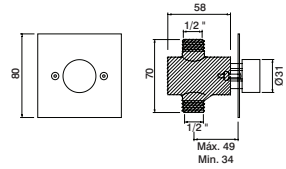

Torneira passagem encastrar

Concealed basin tap
Grifo lavabo empotrar
Robinet lavabo encastrer

GKT0050 35,20 €

6 seg.

GOT0787