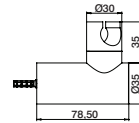

Suporte chuveiro rotativo

Rotating shower holder
Soporte ducha giratoria
Support douche rotatif

GHT2795 39,50 €