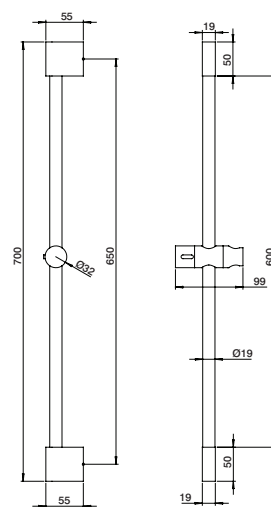

III0021	60cm	30,40 €
---------	------	---------

**Rampa chuveiro SLIM**

Sliding bar SLIM  
Barra ducha SLIM  
Barre douche SLIM

III0030	70cm	31,70 €
---------	------	---------

**Rampa chuveiro CUBUS**  
 Sliding bar CUBUS  
 Barra ducha CUBUS  
 Barre douche CUBUS