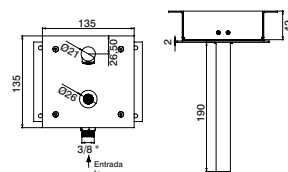

### Torneira lavatório encastrar small

Concealed basin tap small  
Grifo lavabo empotrar small  
Robinet lavabo encastrer small

GEE8014	5 l/m   6v	235,90 €
GEE8014TR	5 l/m   220v	261,40 €
GEE8014L2	1,9 l/m   6v	239,10 €
GEE8014TRL2	1,9 l/m   220v	264,60 €