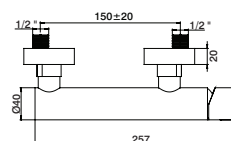

Misturadora duche

Shower mixer
Monomando ducha
Mitigeur douche

GCT3502		127,40 €