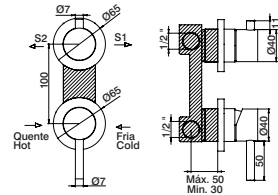

Conjunto duche N°19 - 2 saídas

N.19 shower set - 2 outlet
Conjunto ducha N°19 - 2 salida
Ensemble douche N°19 - 2 sortie

N°19 297,60 €

N°19:

- GCT0309RS2 **Misturadora**
  Mixer
  Monomando
  Mítigeur
- 2 x HOI0007 **Chuveiro MINI**
  MINI shower
  MINI rociador
  Pomme douche MINI
- III0018 **Rampa 100 c/ tomada água**
  Sl.bar w/ Water outlet
  Barra c/ toma água
  Barre avec sorti d'eau
- GHT1516 **Flexível 150cm**
  Flexible
  Flexo
  Flexible
- GHT0026 **Chuveiro Telefone**
  Hand shower
  Mango Ducha
  Douchette