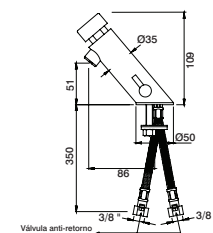

Misturadora lavatório angular

Angular basin mixer
Mezclador lavabo angular
Mélangeur lavabo

GKT0009	5 l/m	60,60 €
GKT0009L2	1,9 l/m	63,80 €
GKT0009TR	5 l/m	65,70 €