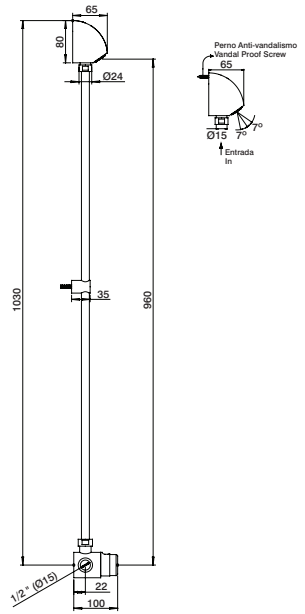

Misturadora duche c/ colona

Shower mixer w/ column
Mezclador ducha c/ columna
Mitigeur douche avec colonne

GKT0111N2		217,90 €
GKT0111N2TR	↔	223,00 €
GKT0111N2AB	🔒	232,00 €