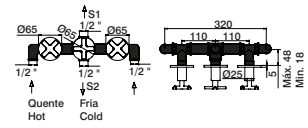

GOT0499NOV GOT0906