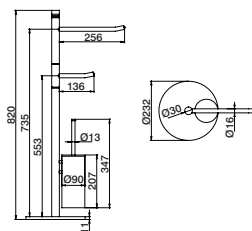

Porta piaçaba / rolos / toalheiro pé GUTTA

Floor rool holder / brush / towel rail GUTTA

Porta rolos / escobillero / toallero suelo GUTTA

Porte balayette / rouleau / serviette de sol GUTTA

ITT0283		104,30 €