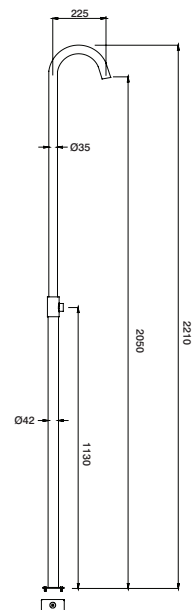

GKT0114	⊕	406,50 €
GKT0116	⊖	419,50 €
GKT0117	⊕	439,10 €