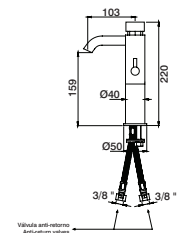

Misturadora lavatório média

Medium basin mixer
Mezclador lavabo medio
Mélangeur lavabo demi hauteur

GKT0016	5 l/m	97,80 €
GKT0016L2	1,9 l/m	101,00 €
GKT0016TR	5 l/m	102,90 €