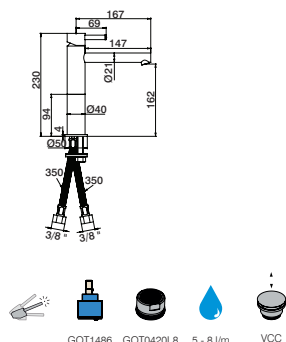

Misturadora lavatório média bica longa

Medium basin mixer w/ long spout
Monomando lavabo alta
Mitigeur lavabo demi hauteur long bec

GCT7905C	VCC	96,90 €