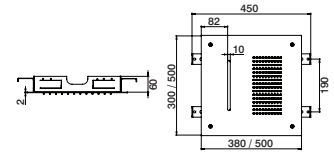

Chuveiro encastrar PREMIUM c/ cascata - anti-gota

Ceiling installation shower head PREMIUM w/ waterfall - anti-drips

Rociador empotrar PREMIUM c/ cascada - anti-goteo

Tête douche montage plafon PREMIUM avec cascade - anti-gouttes

HOI0047	38x38cm	643,90 €
HOI0046	50x50cm	803,80 €