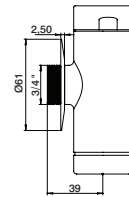

Fluxómetro sanita

WC flush valve
Fluxor
Robinet de chasse WC

GKT0305N 3/4" 60,50 €

6 seg.