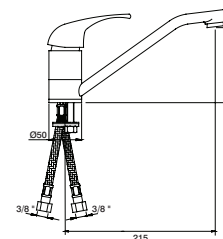

Misturadora banca bica baixa MONOMIX

Sink mixer low spout MONOMIX
Monomando fregadera caño bajo MONOMIX
Mitigeur évier bec bas MONOMIX

GTT1011 51,80 €
GTT1011ECO 29,20 €