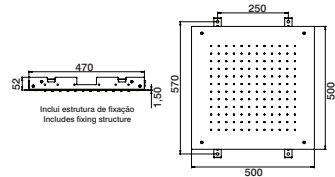

### Chuveiro encastrar

Ceiling installation shower head  
Rociador empotrar techo  
Tête douche montage plafon

HOI0045Z	50x50cm	533,30 €
HOI0045ZPR		719,30 €

14 l/m