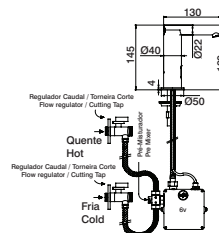

Pré-Misturadora lavatório SCOPO

SCOPO basin pre-mixer
Pre mezclador lavabo SCOPO
Pré-mélangeur lavabo SCOPO

GEE8104	5 l/m | 6v	151,80 €
GEE8104TR	5 l/m | 220v	170,30 €