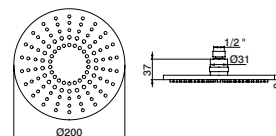

GCT0301CC 165,20 €

**Chuveiro**

Shower head  
Rociador  
Pomme douche

H0I0016CC Ø20cm 101,40 €

**Haste Chuveiro**

Shower arm  
Brazo ducha  
Bras douche

HAT0505CC 35cm 35,90 €