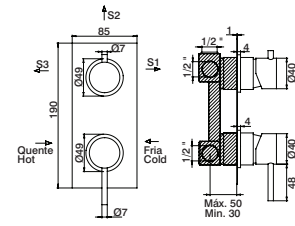

Misturadora duche encastrar placa

Concealed shower mixer
Monomando ducha empotrar
Mitigeur douche encastrer

GCT0309S3	S3 → (3 Saídas)	166,40 €
GCT0309S3PR		211,10 €
GCT0309S3DR		229,50 €
GCT0309S3NE		186,80 €
GCT0309S3OE		243,60 €