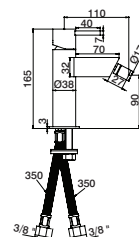

Misturadora bidé

Bidet mixer
Monomando bide
Mitigeur bidet

GCT0807		111,20 €
GCT0808	VCC	118,80 €

Misturadora duche

Shower mixer
Monomando ducha
Mitigeur douche

GCT0802		126,80 €