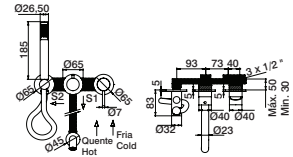

Misturadora banheira encastrar - 4 furos

Concealed bath mixer
Monomando bañera empotrar
Mitigeur baignoire encastrer

GCT0318F4A3RV	S3 → (3 Saídas)	278,00 €
GCT0318F4A3RVNE		340,50 €
GCT0318F4A3RVOE		386,40 €