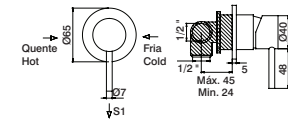

Misturadora banheira encastrar argola simples

bath mixer
Monomando bañera
Mitigeur baignoire

GCT0318EP	S1 → (1 Saída)	53,00 €
GCT0318EPPR		77,80 €
GCT0318EPDR		82,90 €
GCT0318EPNE		66,30 €
GCT0318EPOE		90,60 €

GOT0042