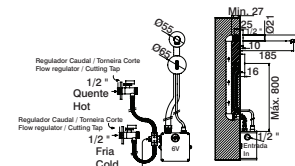

Pré-Misturadora lavatório mural 2 Furos SCOPO

SCOPO concealed basin pre-mixer
Pre mezclador lavabo empotrar SCOPO
Pré-mélangeur lavabo encastré SCOPO

GEE8111	5 l/m | 6v	160,70 €
GEE8111TR	5 l/m | 220v	179,20 €