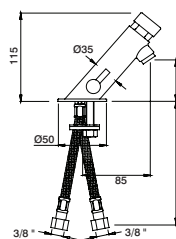

Bica bancada rotativa

Swivel spout
Caño rotativo
Bec rotative

GDT0030	19,20 €

Bica parede

Wall spout
Caño mural
Bec murale

GDT0040	19,50 €

Bica parede anti-vandalismo

Wall spout vandal proof
Caño mural antivandálico
Bec au mur inviolable

GDT0034	14,5cm	25,30 €
GDT0035	19cm	29,50 €

Torneira lavatório pulsação "ultra suave"

Ultra smooth basin tap
Grifo lavabo pulsacion suave
Robinet lavabo ultra lisse

GKT0504	5 l/m	62,00 €
GKT0504L2	1,9 l/m	65,20 €

Misturadora lavatório pulsação "ultra suave"

Soft pulse basin mixer
Mezclador lavabo pulsacion suave
Mitigeur lavabo ultra lisse

GKT0512	5 l/m	87,00 €
GKT0512L2	1,9 l/m	90,20 €