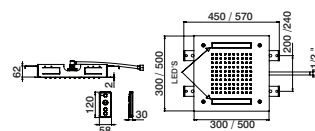

Chuveiro encastrar cromoterapia - anti-gota PREMIUM

Ceiling installation shower head w/ chromotherapy - anti-drips PREMIUM
Rociador empotrar c/ cromoterapia - anti-goteo PREMIUM
Tête douche montage plafond avec chromothérapie - anti-gouttes PREMIUM

HOI0039	38x38cm	2.004,10 €
HOI0039PR		2.029,50 €
HOI0039DR		2.122,50 €
HOI0039NE		2.019,80 €
HOI0039OE		2.134,40 €

Chuveiro encastrar cromoterapia - anti-gota PREMIUM

Ceiling installation shower head w/ chromotherapy - anti-drips PREMIUM
Rociador empotrar c/ cromoterapia - anti-goteo PREMIUM
Tête douche montage plafond avec chromothérapie - anti-gouttes PREMIUM

HOI0037	Ø38cm	1.872,80 €
HOI0037PR		1.915,70 €
HOI0037DR		1.964,20 €
HOI0037NE		1.926,10 €
HOI0037OE		1.976,80 €

Chuveiro encastrar cromoterapia - anti-gota PREMIUM

Ceiling installation shower head w/ chromotherapy - anti-drips PREMIUM
Rociador empotrar c/ cromoterapia - anti-goteo PREMIUM
Tête douche montage plafond avec chromothérapie - anti-gouttes PREMIUM

HOI0052	30x30cm	1.145,80 €
HOI0053	50x50cm	1.601,00 €

Chuveiro encastrar c/ cromoterapia - comando encastrado

Ceiling installation shower head chromotherapy - built-in control
Rociador empotrar c/ cromoterapia - mando empotrado
Tête douche montage plafond avec chromothérapie - commande encastrer

HOI0053Z	50x50cm	1.208,20 €