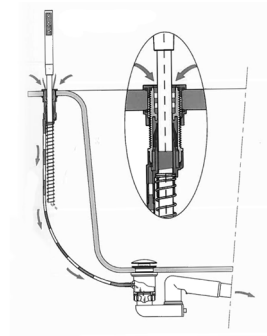

Anti-Gota p/ misturadora banheira bancada

Deck mounted bracket w/ drip draining kit
Suporte repisa con goteo drenante
Support avec système anti-gouttes

GHT2820 142,20 €