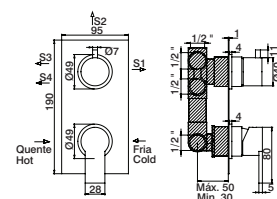

GOT0042

GOT0358 (S2)

GOT1262N (S3)

GOT1541 (S4)