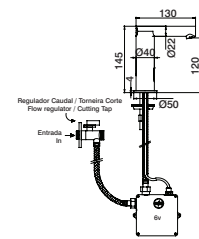

Torneira lavatório SCOPO Inox escovado (AISI 316)

SCOPO Stainless steel-brushed basin tap
Grifo lavabo SCOPO A. Inox cepillado
Robinet lavabo SCOPO A. Inoxydable brossé

GEE8153	5 l/m | 6v	181,10 €
GEE8153TR	5 l/m | 220v	199,60 €