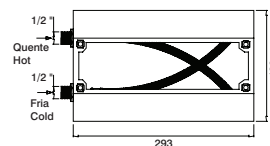

Mist. encastrar c/ kit higiénico BOX

Concealed mixer w/ hygienic set BOX
Monomando empotrar c/ kit higienico BOX
Mitigeur encastré avec kit hygiénique BOX

GCT9525BOX 164,50 €