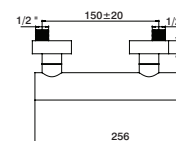

Inox AISI 316

Misturadora lavatório

Basin mixer
Monomando lavabo
Mitigeur lavabo

GIT0003		130,50 €
GIT0004	VCC	140,00 €

Misturadora lavatório alta

High basin mixer
Monomando lavabo alta
Mitigeur lavabo haute

GIT0005S		154,70 €
GIT0005	VCC	164,20 €

Misturadora lavatório encastrar

Concealed basin mixer
Monomando lavabo empotrar
Mitigeur lavabo encastrer

GIT0021		188,00 €

Misturadora bidé

Bidet mixer
Monomando bide
Mitigeur bidet

GIT0007		140,20 €
GIT0008	VCC	149,70 €

Misturadora duche

Shower mixer
Monomando ducha
Mitigeur douche

GIT0002		286,40 €