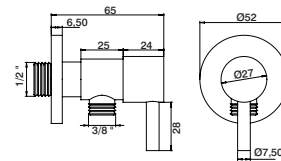

Torneira esquadria

Angle tap
Grifo escuadro
Robinet e'querre

GCT7030 1/2"x3/8" 8,00 €