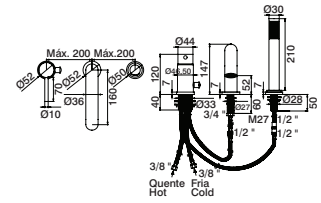

Misturadora banheira bancada - 3 furos

3 holes deck mounted bath mixer
Monomando borde bañera 3 agujeros
Mitigeur baignoire 3 trous

GCT7001F3 S2 → (2 Saídas) 327,10 €

Misturadora banheira bancada - 5 furos

5 holes deck mounted bath mixer
Monomando borde bañera 5 agujeros
Mitigeur baignoire 5 trous

GCT7001F5 S2 → (2 Saídas) 293,70 €