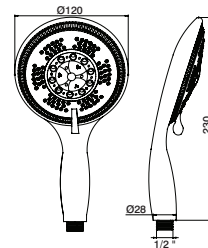

Chuveiro massagens 5 jets MAXI

5 jets shower head MAXI
Mango ducha 5 jets MAXI
Douchette 5 jets MAXI

GHT0020 Ø12cm 19,10 €