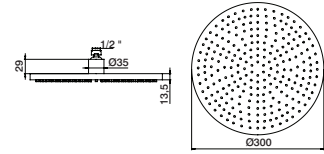

Chuveiro anti-gota PREMIUM

Shower head PREMIUM

Rociador PREMIUM

Tête douche PREMIUM

HOI0050	Ø30cm	157,30 €

10 l/m

Chuveiro inox polido SLIM

Polish stainless steel shower head SLIM

Rociador acero inox polido SLIM

Tête douche acier inox poli SLIM

HOI0025	Ø20cm	48,50 €
HOI0025PR		52,70 €
HOI0048	Ø25cm	55,70 €
HOI0048PR		65,60 €
HOI0029	Ø30cm	71,60 €
HOI0029PR		81,50 €
HOI0066	Ø40cm	165,10 €

10 l/m

Chuveiro ABS

ABS shower head

Roceador ABS

Tête douche ABS

HOI0016ABS	Ø20cm	30,40 €
HOI0016ABSPR		39,00 €
HOI0050ABS	Ø30cm	67,90 €

10 l/m

Chuveiro ar/água anti-gota "ECOAIR"

Air system shower head "ECOAIR"

Rociador c/ sistema aire "ECOAIR"

Tête douche système d'air "ECOAIR"

HOI0125	Ø25cm	78,90 €

10 l/m

Chuveiro NEOSTAR

Shower head NEOSTAR

Rociador NEOSTAR

Tête douche NEOSTAR

HOI0024	Ø20cm	115,40 €
HOI0024DR		218,80 €
HOI0024LE		140,30 €
HOI0036	Ø30cm	302,00 €
HOI0036DR		436,70 €
HOI0036LE		337,20 €

10 l/m