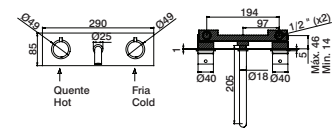

Misturadora lavatório encastrar 3 furos - placa

3 hole concealed basin mixer
Mezclador lavabo empotrar 3 agujeros
Mélangeur lavabo encastrer 3 trous

GCT0320F3CC		190,00 €