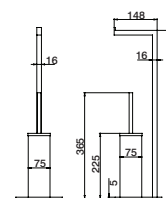

Porta piaçaba / rolos pé CUBUS

Floor rool holder / brush CUBUS
Porta rolos / escobillero suelo CUBUS
Porte balayette / rouleau de sol CUBUS

ITT0480 185,70 €