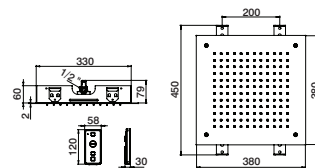

Chuveiro encastrar cromoterapia - anti-gota PREMIUM

Ceiling installation shower head w/ chromotherapy - anti-drips PREMIUM
Rociador empotrar c/ cromoterapia - anti-goteo PREMIUM
Tête douche montage plafond avec chromothérapie - anti-gouttes PREMIUM

HOI0039	38x38cm	2.004,10 €
HOI0039PR		2.029,50 €
HOI0039DR		2.122,50 €
HOI0039NE		2.019,80 €
HOI0039OE		2.134,40 €