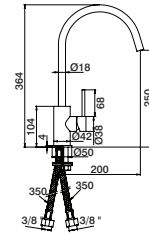

Misturadora bica alta SLIM

High spout basin mixer SLIM
Monomando lavabo caño alto SLIM
Mitigeur lavabo bec haut SLIM

GCT0314OE	165,70 €