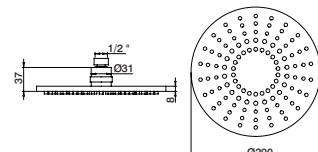

Chuveiro latão

Brass shower head
Rociador laton
Tête douche laiton

HOI0016	Ø20cm	73,70 €
HOI0016PR		100,20 €
HOI0016DR		150,30 €
HOI0016NE		93,40 €
HOI0016OE		170,50 €
HOI0016CC		101,40 €