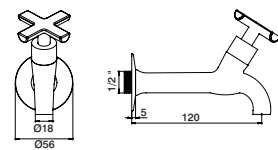

Torneira serviço
Wall tap
Grifo mural
Robinet mural

GCT3022N	30,00 €
GCT3022NPR	53,00 €
GCT3022NOE	60,60 €