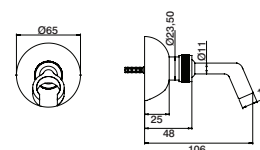

Suporte chuveiro latão NEOSTAR

Swivel brass bracket NEOSTAR
Soporte orientable laton NEOSTAR
Support laiton orientable NEOSTAR

GHT2786	16,10 €
GHT2786DR	30,80 €
GHT2786LE	26,40 €
GHT2786BC	28,80 €