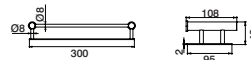

**Prateleira porta toalhas SLIM**

Towel rack shelf SLIM  
Repisa toallero SLIM  
Porte serviette étagère SLIM

ITT0318	50cm	127,70 €
ITT0318PR		147,40 €
ITT0318DR		241,70 €
ITT0318NE		154,00 €
ITT0318OE		244,80 €