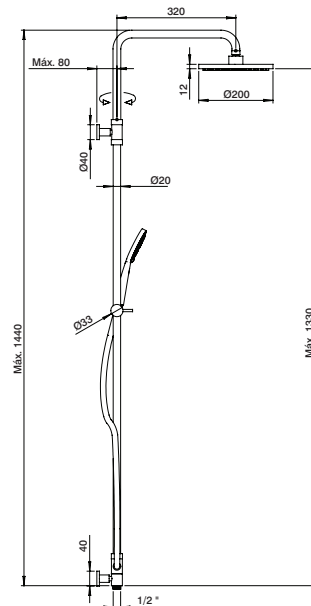

Coluna duche c/ inversor p/ misturadora banheira

Shower column for bath mixer

Columna ducha p/ mezclador bañera

Colonne douche avec inverseur pour melangeur baignoire

HCT0310 Ø20 241,00 €

10 l/m 10 l/m