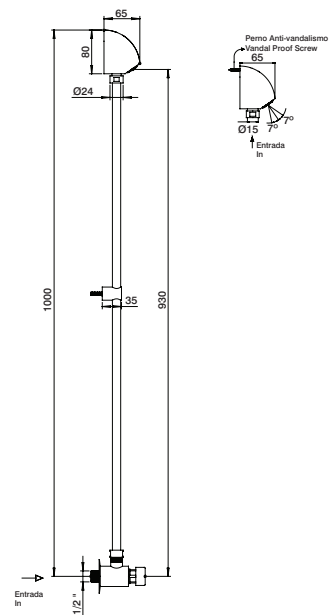

Torneira esquadria duche c/ coluna

Angle shower tap w/ column
Grifo ducha c/ columna
Robinet douche équerre avec colonne

GKT0207N		99,50 €
GKT0207NTR		104,60 €
GKT0207NAB		113,50 €