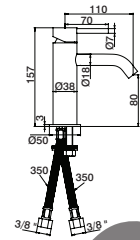

Misturadora lavatório alta

High basin mixer
Monomando lavabo alta
Mitigeur lavabo haute

GCT0305RHS		149,20 €
GCT0305RH	VCC	156,90 €
GCT0305RHNE	VCC	186,80 €
GCT0305RHOE	VCC	241,00 €