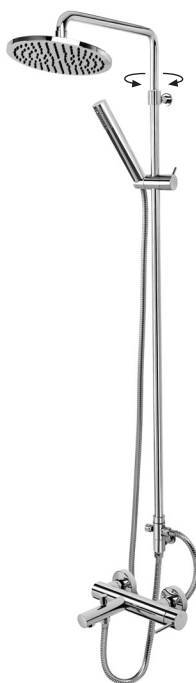

Misturadora banheira c/ coluna e inversor

Bath mixer w/ column and diverter
Monomando baño con columna e derivador
Mitigeur baignoire avec colonne et inverseur

GCT901E	Ø20	323,90 €