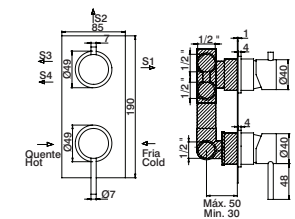

Misturadora duche encastrar placa

Concealed shower mixer
Monomando ducha empotrar
Mitigeur douche encastrer

GCT0309S4	S4 → (4 Saídas)	185,60 €
GCT0309S4PR		230,20 €
GCT0309S4DR		248,70 €
GCT0309S4NE		206,00 €
GCT0309S4OE		262,70 €