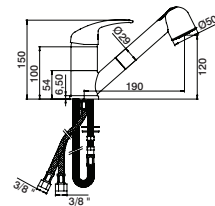

Misturadora banca vertical CUBUS
Vertical sink mixer CUBUS
Monomando fregadera vertical CUBUS
Mitigeur évier verticale CUBUS
GCT0413 137,00 €