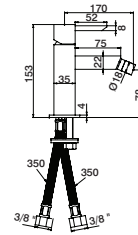

Misturadora duche

Shower mixer
Monomando ducha
Mitigeur douche

GCT1402		148,10 €
GCT1402S		129,10 €