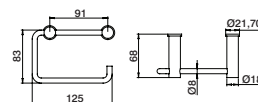

Porta-rolos inox

S. steel roll holder
Portarollos inox
Porte-rouleau inox

ITT0514	30,60 €