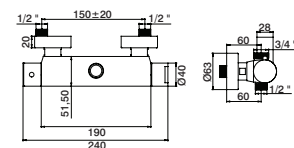

GCT0002 120,50 €

Misturadora duche c/ inverter integrado + coluna
Simple shower mixer with diverter + column
Monomando ducha c/ derivador + columna
Mitigeur douche avec inverseur + colonne

GCT0002BN 20x20 313,40 €

Misturadora duche c/ inverter integrado p/ coluna
Simple shower mixer w/ diverter for column
Monomando ducha con derivador p/ columna
Mitigeur douche avec inverseur pour colonne

GCT0002SSN 111,20 €