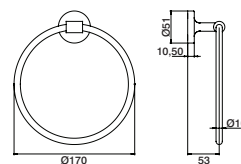

Toalheiro argola GUTTA

Towel ring GUTTA
Toallero anillo GUTTA
Porte serviette anneau GUTTA

ITT0270	Ø17cm	31,60 €