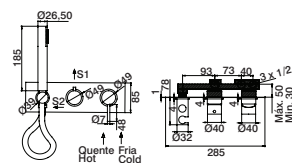

Misturadora duche encastrar 3 furos - placa

3 holes concealed shower mixer

Monomando ducha empotrar

Mitigeur de douche encastre

GCT0309F3P2	S2 → (2 Saídas)	192,60 €
GCT0309F3P2PR		242,40 €
GCT0309F3P2DR		313,70 €
GCT0309F3P2NE		257,60 €
GCT0309F3P2OE		345,60 €

Conjunto duche N°9 - 2 saídas

N.9 shower set - 2 outlets

Conjunto ducha N°9 - 2 salidas

Ensemble douche N°9 - 2 sorties

N°9	270,60 €

N°9:

GCT0309F3P2	Misturadora Mixer Monomando Mitigeur
HAT0605	Haste Chuveiro 35cm SLIM Shower arm 35cm SLIM Braço ducha 35cm SLIM Bras douche 35cm SLIM
HOI0017ABS	Chuveiro 20x20cm Shower head 20x20cm Rociador 20x20cm Pomme douche 20x20cm