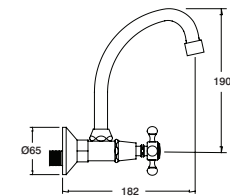

Misturadora banca parede NEOSTAR

Wall sink mixer NEOSTAR
Mezclador fregadera mural NEOSTAR
Mélangeur évier au mur NEOSTAR

GLT1010 70,90 €

GLT1010LE 92,20 €