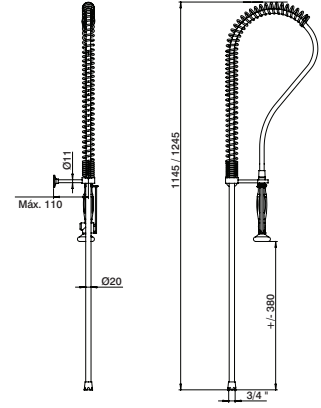

Coluna simples

Simple column
Columna simple
Colonne simple

GVT1100 188,70 €

Coluna simples c/ bica

Simple column w/ spout
Columna simple c/ caño
Colonne simple avec bec

GVT1101	219,20 €
GVT1102	236,40 €

GOT0047