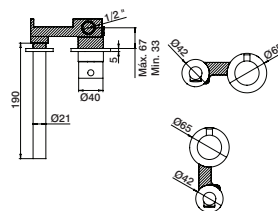

Torneira lavatório encastrar - vertical / horizontal

Concealed basin tap
Grifo lavabo empotrar
Robinet lavabo encastrer

GCT7925ENC 77.80 €