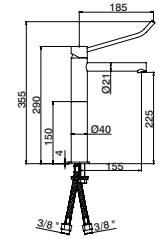

Misturadora lavatório alta

High basin mixer
Mezclador lavabo alta
Mitigeur lavabo haut

GVT5905 111,10 €