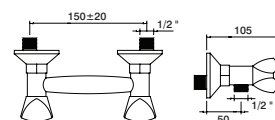

Misturadora lavatório

Basin mixer
Mezclador lavabo
Mélangeur lavabo

GLT0503		48,20 €
GLT0504	VDA	51,70 €

Misturadora bidé

Bidet mixer
Mezclador bide
Mélangeur bidet

GLT0507		49,60 €
GLT0508	VDA	53,10 €

Misturadora duche

Shower mixer
Mezclador ducha
Mélangeur douche

GLT0502		46,00 €
GLT0502S		37,00 €

GO.T0047

Misturadora banheira

Bath mixer
Mezclador bañera
Mélangeur baignoire

GLT0501		65,60 €

GO.T0047 GO.T0084

Torneira lavatório

Basin tap
Grifo lavabo
Robinet lavabo

GLT0520		17,70 €

GO.T0047 GO.T0081