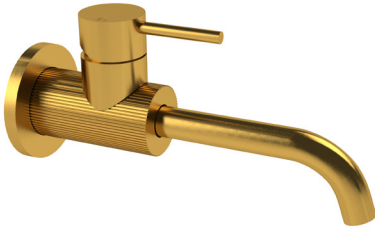

### Misturadora lavatório semi-encastar monobloco

Concealed single hole basin mixer  
Monomando lavabo empotrar monobloque  
Mitigeur lavabo encastrer monobloc

GCT0320MONRV	141,60 €
GCT0320MONRVNE	159,40 €
GCT0320MONRVOE	201,50 €