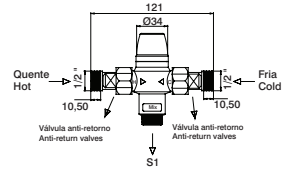

Misturadora termostática passagem 30°-50°C

Thermostatic valve 30°-50°C
Valvula termostaticas 30°-50°C
Valve thermostatique 30°-50°C

GKT0290	1/2"	25 l/m	90,30 €
GKT0291	3/4"	30 l/m	101,70 €