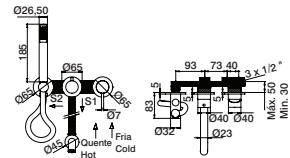

Misturadora banheira encastrar - 4 furos

Concealed bath mixer
Monomando bañera empotrar
Mitigeur baignoire encastrer

GCT0318F4A2RH	S2 → (2 Saídas)	251,20 €
GCT0318F4A2RHNE		313,70 €
GCT0318F4A2RHOE		359,60 €