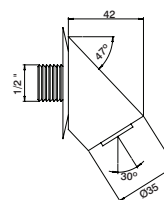

Chuveiro mural mini

Wall mini shower head
Rociador mural mini
Pomme douche mini murale

GKT0155 19,80 €

6 l/m