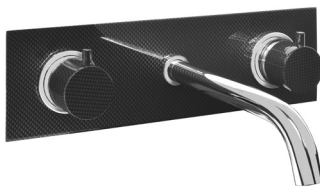

**Misturadora lavatório encastrar placa**

Concealed basin mixer  
Monomando lavabo empotrar  
Mitigeur lavabo encastrer

GCT0320CC		140,30 €
-----------	--	----------

**Misturadora lavatório encastrar 3 furos - placa**