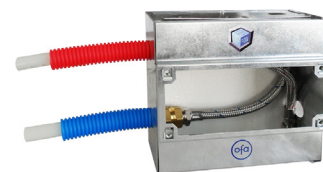

A caixa de pré-instalação e visita TEK BOX permite a montagem de torneiras, quer nas tradicionais paredes em alvenaria, como nas modernas soluções de paredes em estrutura metálica revestidas a gesso cartonado (pladur), com a vantagem de livre acesso ao seu interior.

A TEK BOX é fornecida c/ ligações, que permitem efetuar os testes hidráulicos sem a necessidade da montagem da torneira ou de qualquer tamponamento e está preparada para ser utilizada c/qualquer tipo de canalização.

The pre-installation box and visit TEK BOX allows mounting concealed taps, whether in traditional masonry walls as solution in modern plaster boards walls, with the advantage of free access to its interior.

The TEK BOX is provided w/ flexible connectors which enable the hydraulic testing without to need mounting the tap or any plug and it is ready to be used w/ any plumbing pipe system.

La caja de pre-instalación y visita TEK BOX permite el montaje de los grifos, ya sea em las paredes tradicionales o en soluciones modernas de paredes de cártón-yeso tipo pladur, con la ventaja de libre acceso a su interior.

La TEK BOX se suministra con conexiones flexibles que permiten la prueba hidráulica sin la necesidad de montar el grifo o de taponar las tomas y está adaptada para acoplar cualquier tipo ed tubería.

La boîte de pré-installation et visit TEK BOX permet de monter des robinets à l'intérieur des murs en maçonnerie traditionnelle comme dans les mur en plaques de plâtre, avec l'avantage du libre accès à son intérieur.

La boîte TEK BOX est founi avec flexible speciales que permettent le contrôle hydraulique sans la nécessité de la montage du robinet ou quelque bouchon.