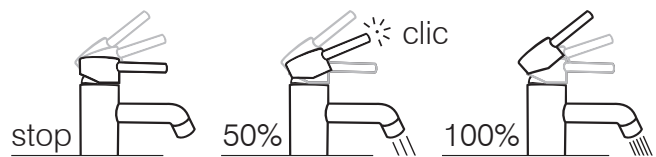

Funcionamento

“Abertura em Frio com Duplo Patamar”:

Com manípulo na posição central disponibiliza apenas água fria (cartucho standard fornece água misturada). Funciona em dois patamares, com resistência de um “clic” entre os patamares de fluxo reduzido(4,5Lts) e fluxo total (8 Lts).

“Cold Opening with Double Level Flow Rate”

With center position handle provides only cold water (standard cartridge provides mixed water). It works in two flow rate levels, with resistance of a “clic” between the reduced (4,5Lts) and total (8 Lts) flows.

“Apertura en Frio con Doble Nivel”

Con la maneta en posición central solo proporciona agua fría (el cartucho estándar proporciona agua mezclada). Funciona en dos niveles, con resistencia de un “clic” entre los niveles de flujo reducido (4,5Lts) y flujo total (8 Lts).

“Ouverture à Froid avec Double Niveau”

Quand le poignée est en position centrale ne fournit que l'eau froide (la cartouche standard fournit de l'eau mélangée). Il fonctionne à deux niveaux, avec une résistance d'un “clic” entre les niveaux de débits réduit (4,5Lts) et total (8 Lts).

Vantagens

“Economia simultânea de energia e água”

Como a maioria dos utilizadores abre o manípulo na posição central, evita-se o consumo de água quente desnecessária. A resistência do “clic”, permite opção de abertura em fluxo reduzido, com economia de 50% no consumo de água.

“Saving simultaneously energy and water”

As most users open the handle in central positions, unnecessary hot water is avoided. The “clic” resistance allows the option of reduced flow opening, with 50% saving in water consumption.

“Ahorro simultáneo de energía y agua.”

Como la mayoría de los usuarios abren el asa en la posición central, se evita el agua caliente innecesaria. La resistencia al “clic” permite la opción de apertura de flujo reducida, con un ahorro del 50% en el consumo de agua.

“Économie simultanée d'énergie et d'eau”

Comme la plupart des utilisateurs ouvrent la poignée en position centrale, l'eau chaude inutile est évitée. La résistance au «clic» permet l'option d'une ouverture à débit réduit avec une économie d'eau de 50%.