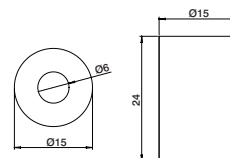

kit fixação pladur mist. encastrar 20/21/09F2/9524/9540

Fixing kits to plasterboard walls mixers 20/21/09F2/9524/9540

Kits fijación paredes de cartón - yeso mezcladores 20/21/09F2 /9524/9540

Kits fixation aux murs en plaques plâtre mitigeurs 20/21/09F2/9524/9540

GDT5101 4,10 €