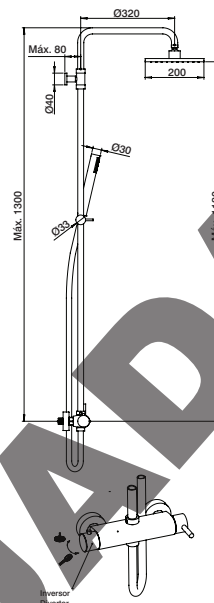

Misturadora duche c/ inversor integrado + coluna

Simple shower mixer with diverter + column
Monomando ducha c/ derivador + columna
Mitigeur douche avec inverseur + colonne

GCT0802BN Ø20 306,60 €