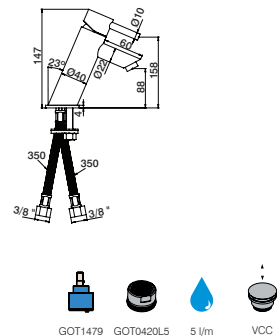

Misturadora lavatório angular

Angle Basin mixer
Monomando lavabo angular
Mitigeur lavabo angulaire

GCT7903ANG		75,30 €
GCT7904ANG	VCC	82,90 €