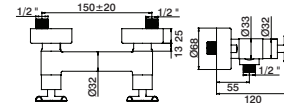

Misturadora duche

Shower mixer
Mezclador ducha
Mélangeur douche

GCT3002N		114,00 €
GCT3002NPR		158,60 €
GCT3002NOE		263,10 €
GCT3002SN		93,30 €
GCT3002SNPR		127,80 €
GCT3002SNOE		154,50 €

Misturadora duche c/ coluna e inversor

Shower mixer w/ column and diverter
Mezclador ducha con columna e derivador
Mélangeur douche avec colonne et inverseur

GCT3002BN		Ø20	297,10 €
GCT3002BNPR			401,00 €
GCT3002BNOE			625,40 €