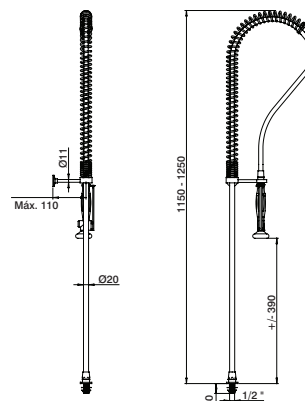

Coluna simples p/ torneira pedal

Simple column for pedal tap

Columna simple p/ grifo pedal

Colonne simple pour robinet au pied

GVT1060 191,00 €