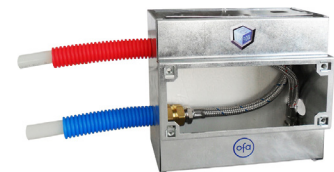

A caixa de pré-instalação e visita TEK BOX permite a montagem de torneiras, quer nas tradicionais paredes em alvenaria, como nas modernas soluções de paredes em estrutura metálica revestidas a gesso cartonado (pladur), com a vantagem de livre acesso ao seu interior.

A TEK BOX é fornecida c/ ligações, que permitem efetuar os testes hidráulicos sem a necessidade da montagem da torneira ou de qualquer tamponamento e está preparada para ser utilizada c/qualquer tipo de canalização.

The pre-installation box and visit TEK BOX allows mounting concealed taps, whether in traditional masonry walls as solution in modern plaster boards walls, with the advantage of free access to its interior.

The TEK BOX is provided w/ flexible connectors which enable the hydraulic testing without to need mounting the tap or any plug and it is ready to be used w/ any plumbing pipe system.

La caja de pre-instalación y visita TEK BOX permite el montaje de los grifos, ya sea em las paredes tradicionales o en soluciones modernas de paredes de cártón-yeso tipo pladur, con la ventaja de libre acceso a su interior.

La TEK BOX se suministra con conexiones flexibles que permiten la prueba hidráulica sin la necesidad de montar el grifo o de taponar las tomas y está adaptada para acoplar cualquier tipo ed tubería.

La boîte de pré-installation et visit TEK BOX permet de monter des robinets à l'intérieur des murs en maçonnerie traditionnelle comme dans les mur en plaques de plâtre, avec l'avantage du libre accès à son intérieur.

La boîte TEK BOX est fourni avec flexible speciales que permettent le contrôle hydraulique sans la nécessité de la montage du robinet ou quelque bouchon.