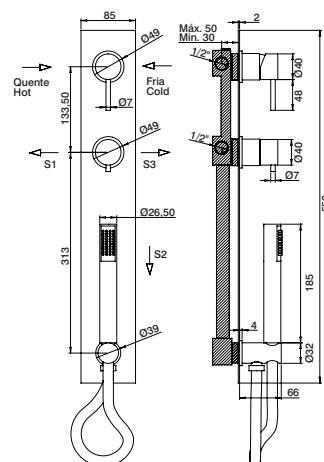

Misturadora duche encastrar vertical 3 furos

Vertical 3 holes concealed shower mixer
Monomando ducha empotrar vertical
Mitigeur de douche encastre vertical

GCT0309F3V3CC S3 → (3 Saídas) 368,50 €

Misturadora banho - duche encastrar

Concealed bath - shower mixer
Monomando baño - ducha empotrar
Mitigeur bain - douche encastrer

GCT0319CC S2 → (2 Saídas) 139,00 €

Conjunto duche N°3 - 2 saídas

N.3 shower set - 2 outlets
Conjunto ducha N°3 - 2 salidas
Ensemble douche N°3- 2 sorties

N°3 335,40 €

N°3:

- GCT0319CC **Misturadora**
  Mixer
  Monomando
  Mitigeur
- GDI0015CC **Tomada água c/ suporte**
  Water outlet
  Toma água
  Sortie d'eau
- GHT1512 **Flexível 150cm**
  Flexible
  Flexo
  Flexible
- GHT0007 **Chuveiro Telefone**
  Hand shower
  Mango Ducha
  Douchette
- HOI0016CC **Chuveiro Ø20cm**
  Shower head Ø20cm
  Rociador Ø20cm
  Pomme douche Ø20cm
- HAT0505CC **Haste Chuveiro 35cm**
  Shower arm 35cm
  Braço ducha 35cm
  Bras douche 35cm