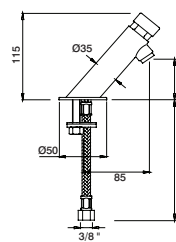

Misturadora lavatório pulsação "ultra suave"

Soft pulse basin mixer
Mezclador lavabo pulsacion suave
Mitigeur lavabo ultra lisse

GKT0512	5 l/m	87,00 €
GKT0512L2	1,9 l/m	90,20 €