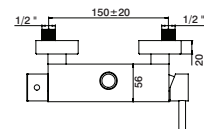

Misturadora duche c/ inversor integrado + coluna extensível

Simple shower mixer with diverter + extendable column
Monomando ducha c/ derivador + columna extensible
Mitigeur douche avec inverseur + colonne extensible

GCT7902BNEXT	Ø20	253,10 €
GCT7902BN30EXT	Ø30	291,40 €

Misturadora duche c/ inversor integrado + coluna HOTEL

Simple shower mixer with diverter + HOTEL column
Monomando ducha c/ derivador + columna HOTEL
Mitigeur douche avec inverseur + colonne HOTEL

GCT7902BNHOTEL	Ø20	275,40 €

Misturadora duche c/ inversor integrado p/ coluna

Simple shower mixer with diverter for column
Monomando ducha c/ derivador p/ columna
Mitigeur douche avec inverseur pour colonne

GCT7902SSN		109,70 €