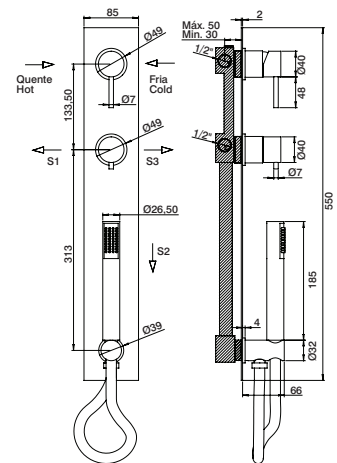

Nº11 375,00 €

**Nº11:**

- GCT0309F3V2 **Misturadora**  
Mixer  
Monomando  
Mitigeur
- HAT0605 **Haste Chuveiro 35cm SLIM**  
Shower arm 35cm SLIM  
Braço ducha 35cm SLIM  
Bras douche 35cm SLIM
- HOI0048 **Chuveiro Ø25cm SLIM**  
Shower head Ø25cm SLIM  
Rociador Ø25cm SLIM  
Pomme douche Ø25cm SLIM