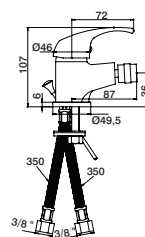

Misturadora duche

Shower mixer
Monomando ducha
Mitigeur douche

GST8002		35,40 €