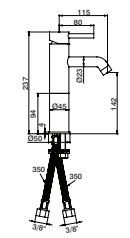

Misturadora lavatório média

Medium basin mixer
Monomando lavabo medio
Mitigeur lavabo demi hauteur

GCT7005BS		93,10 €
GCT7005B	VCC	100,80 €