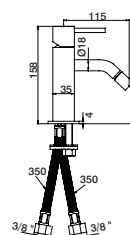

Misturadora bidé

Bidet mixer
Monomando bide
Mitigeur bidet

GCT6007		86,50 €
GCT6008	VCC	94,10 €