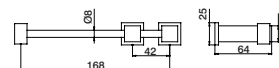

Porta rolos CUBUS

Roll holder CUBUS
Porta rollos CUBUS
Porte rouleau CUBUS

ITT0414		44,50 €