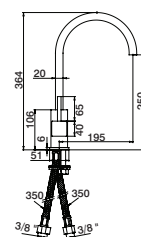

Mist. banca 90° bica retrátil STILLO
Sink mixer 90° w/ extractable spout STILLO
Monomando fregadera 90° caño extraíble STILLO
Mitigeur évier 90° avec bec rétractable STILLO
GCT7015EVO3 102,90 €

Mist. banca 45° chuveiro retrátil STILLO
Sink mixer w/ extractable shower STILLO
Monomando fregadera rociador extraíble STILLO
Mitigeur évier avec douche rétractable STILLO
GCT7015 2 Jets 103,30 €

Misturadora banca vertical CUBUS
Vertical sink mixer CUBUS
Monomando fregadera vertical CUBUS
Mitigeur évier verticale CUBUS
GCT0413 137,00 €

Misturadora bica alta CUBUS
High spout mixer CUBUS
Monomando caño alto CUBUS
Mitigeur bec haut CUBUS
GCT0413PR 172,80 €