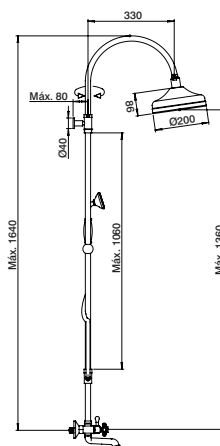

Misturadora banheira bancada

Deck mounted bath mixer
Mezclador de bañera encimera
Mélangeur de baignoire

GLT1001B	194,40 €
GLT1001BDR	320,10 €
GLT1001BBC	250,40 €
GLT1001BLE	279,80 €