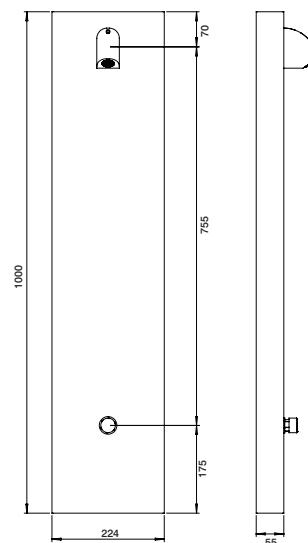

Painel duche inox c/ torneira

Stainless steel shower panel with tap

Panel ducha inoxc/ grifo

Inoxydable panneau de douche avec robinet

GKT0115N 238,60 €

GKT0115NTR 243,70 €

GKT0115NAB 252,60 €