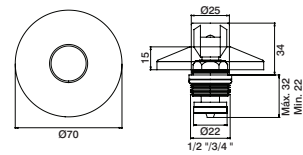

Castelo baixo torneira passagem universal

Small stop tap head
Montura baja p/ grifo passo
Tête bas robinet d'arrêt

GTT9945	1/2"	6,10 €
GTT9946	3/4"	7,00 €
GTT9947	1"	17,90 €