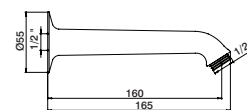

Haste chuveiro mural LUXO

Wall shower arm LUXO
Brazo ducha mural LUXO
Bras douche murale LUXO

HAT0451	16cm	17,20 €