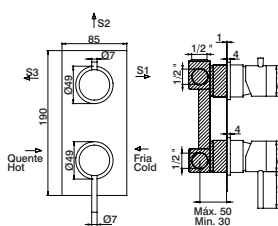

Misturadora duche encastrar placa

Concealed shower mixer
Monomando ducha empotrar
Mitigeur douche encastrer

GCT0309S3CC S3 → (3 Saídas) 215,50 €