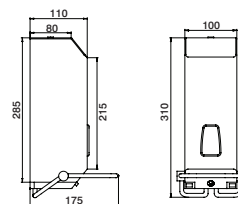

Doseador sabão ABS

ABS Soap dispenser
Dispensador de jabón ABS
Distributeur de savon ABS

GXT1040 57,60 €

Fraldário

Baby changer
Cambiador de bebe
Table à langer pour bébé

GXT1050 257,00 €