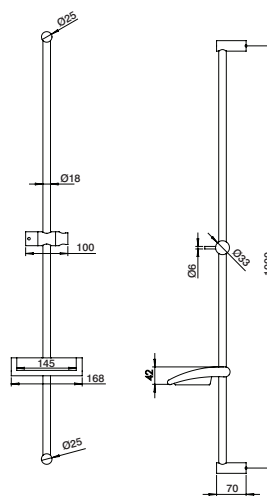

Rampa chuveiro latão STILLO c/ saboneteira

Sliding bar w/ soap basket
Barra ducha c/ jabonera
Barre douche avec porte savon

III0020BSB	100cm	61,50 €