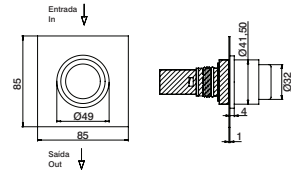

Kit aumento 2cm p/ torneira urinol encastrar

Increase kit 2cm for concealed urinal tap
Kit aumento 2cm p/ grifo urinario empotrar
Kit d'augmentation 2cm pour robinet urinoir encastrer

GKT0700 45,80 €

6 seg.

GOT1423