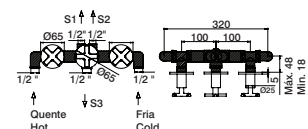

GOT0499NOV GOT1793