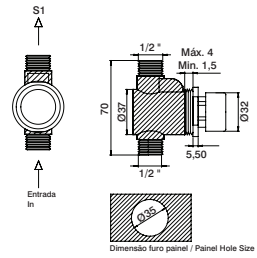

### Torneira duche de painel

Panel shower tap  
Grifo ducha panel  
Robinet à douche panneau

GKT0104N		32,90 €
GKT0104NTR	+↔-	38,00 €
GKT0104NAB	🔒	47,00 €