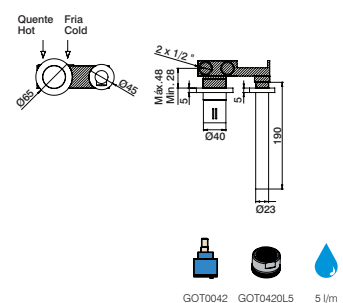

### Misturadora lavatório encastrar esquerda

Concealed basin mixer - left hand  
Monomando lavabo empotrar mano izq.  
Mitigeur lavabo encastrer - levier gauche

GCT3521ESQ		98,20 €
GCT3521ESQB24	24cm	103,30 €
GCT3521ESQB14	14cm	100,70 €