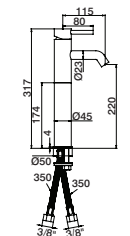

Misturadora lavatório alta bica curta

High basin mixer small spout
Monomando lavabo alta caño pequeno
Mitigeur lavabo haute bec petit

GCT7005AS		104,70 €
GCT7005A	VCC	112,40 €