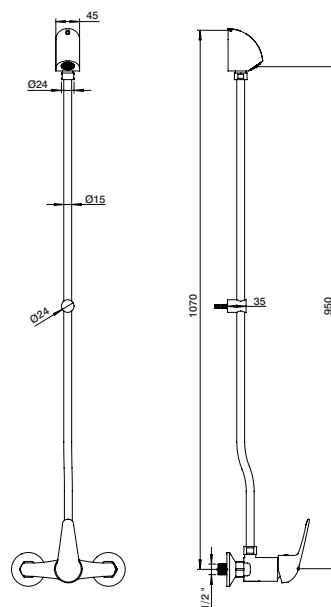

Misturadora duche c/ colona anti-vandalismo
Simple shower mixer for vandal proof column
Monomando ducha c/ columna antivandálico
Mitigeur douche avec colonne inviolable

GTT1002BSTP   122,40 €