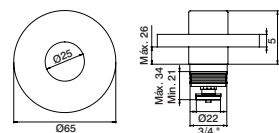

Castelo universal baixo torneira passagem

Stop tap head
Montura p/ grifo paso
Tête robinet d'arrêt

GCT7076	3/4"	11,60 €

GOT0700