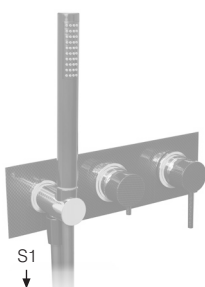

Conjunto duche Nº1 - 2 saídas

N.1 shower set - 2 outlets
Conjunto ducha Nº1 - 2 salidas
Ensemble douche Nº1 - 2 sorties

Nº1 361,70 €

Nº1:

GCT0309F3P2CC **Misturadora**
Mixer
Monomando
Mitigeur

HOI0016CC **Chuveiro Ø20cm**
Shower head Ø20cm
Rociador Ø20cm
Pomme douche Ø20cm

HAT0505CC **Haste Chuveiro 35cm**
Shower arm 35cm
Braço ducha 35cm
Bras douche 35cm