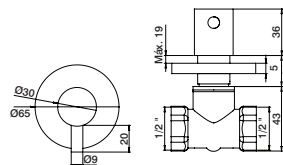

Torneira passagem

Stop tap
Llave paso
Robinet d'arrêt

GCT7039	1/2"	23,60 €