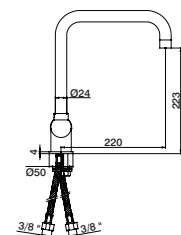

Misturadora banca horizontal STILLO

Horizontal sink mixer STILLO
Monomando fregadera horizontal STILLO
Mitigeur évier horizontale STILLO

GCT7014 89,50 €