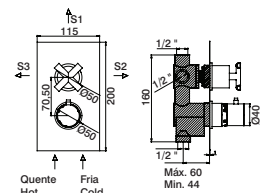

Misturadora duche termostática c/ inversor NOVASTAR

Thermostatic shower mixer w/ diverter NOVASTAR
Monomando de ducha termostático c/ derivador NOVASTAR
Mitigeur de douche thermostatique avec inverser NOVASTAR

GCT3009T1	S1 → (1 Saída)	206,60 €
GCT3009T2	S2 → (2 Saídas)	232,10 €
GCT3009T3	S3 → (3 Saídas)	238,50 €