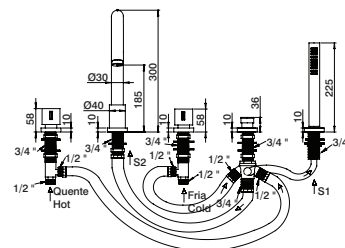

Misturadora banheira bancada - 5 furos

5 holes deck mounted bath mixer
Mezclador borde bañera 5 agujeros
Mélangeur baignoire 5 trous

GCT3501F5 321,30 €