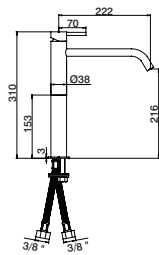

Misturadora lavatório 2 furos

2 hole basin mixer
Mezclador lavabo 2 agujeros
Mitigeur lavabo 2 trous

GCT0306RH	VCC	121,80 €
GCT0306RHNE	VCC	146,00 €
GCT0306RHOE	VCC	189,40 €