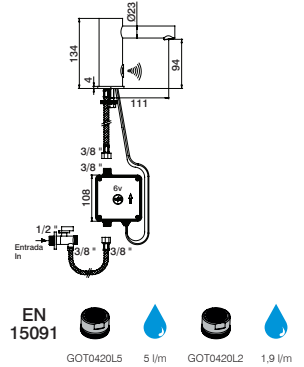

Torneira lavatório

Basin tap
Grifo lavabo
Robinet lavabo

GEE8017N	5 l/m	6v	198,80 €
GEE8017NTR	5 l/m	220v	224,30 €