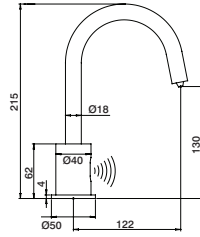

Doseador sabão bancada eletrônico

Electronic soap dispenser
Dispensador de jabón electrónico
Distributeur de savon électronique

GEE8501 163,50 €