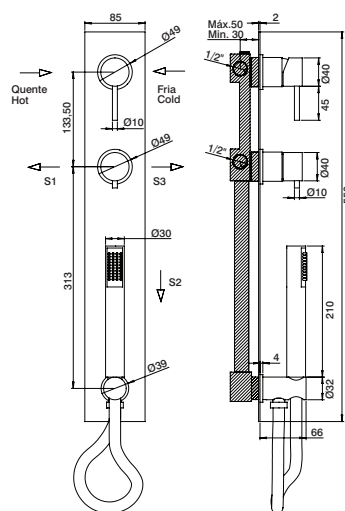

HAT0605 **Haste Chuveiro 35cm Slim**  
 Shower arm 35cm Slim  
 Braço ducha 35cm Slim  
 Bras douche 35cm Slim

HOI0017ABS **Chuveiro 20x20cm**  
 Shower head 20x20cm  
 Rociador 20x20cm  
 Pomme douche 20x20cm