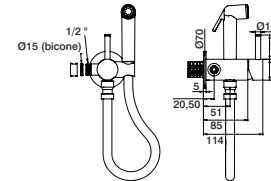

Misturadora p/ canalização exterior c/ kit higiénico

Mixer for exterior plumbing w/ hygienic set
Monomando p/ plomería exterior c/ kit higienico
Mitigeur pour plomberie extérieure avec kit higiénique
GCT9526 80,40 €