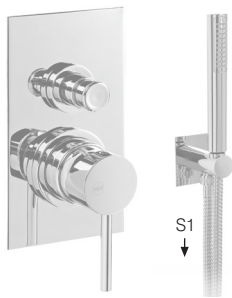

Misturadora banho - duche encastrar

Concealed bath - shower mixer
Monomando baño - ducha empotrar
Mitigeur bain - douche encastrer

GCT7919A S2 → (2 Saídas) 103,30 €

Conjunto duche Nº11 - 2 saídas

N.11 shower set - 2 outlets
Conjunto ducha Nº11 - 2 salidas
Ensemble douche Nº11 - 2 sorties

Nº11 210,60 €

Nº11:

- GCT7919A **Misturadora**
  Mixer
  Monomando
  Mitigeur
- GDI0015 **Tomada água c/ suporte**
  Water outlet
  Toma água
  Sortie d'eau
- GHT1310 **Flexível 150cm**
  Flexible
  Flexo
  Flexible
- GHT0026 **Chuveiro Telefone**
  Hand shower
  Mango Ducha
  Douchette
- HOI0017ABS **Chuveiro 20x20cm**
  Shower head 20x20cm
  Rociador 20x20cm
  Pomme douche 20x20cm
- HAT0550 **Haste Chuveiro 15cm**
  Shower arm 15cm
  Braço ducha 15cm
  Bras douche 15cm