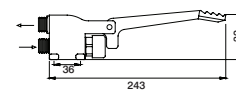

Torneira lavatório painel alavanca

Lever panel basin tap
Grifo panel palanca
Robinet à panneau levier

GKT0028N 45,80 €

6 seg.

GOT1420

Torneira esquadria alavanca

Lever angle tap
Grifo angular palanca
Robinet équerre levier

GKT0029 50,30 €

6 seg.

GOT1421

Torneira pedal

Pedal tap
Grifo pedal 1 agua
Robinet au pied

GKT0011 58,90 €

GOT1419

Misturadora pedal

Pedal mixer
Mezclador pedal 2 aguas
Mélangeur au pied

GKT0012 126,90 €

GOT1419

Misturadora pedal progressiva

Progressive pedal mixer
Mezclador pedal progresivo
Mélangeur au pied progressive

GKT0014 90,60 €

GOT1588