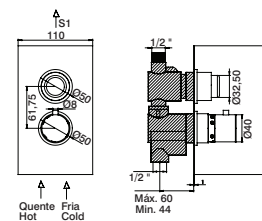

20 seg.

GOT0742

GOT1418