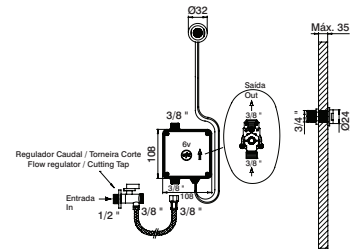

EN 15091

1 - 15 l/m