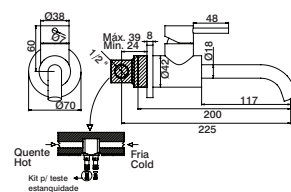

**Misturadora lavatório semi-encastar monobloco**

Concealed single hole basin mixer  
 Monomando lavabo empotrar monobloque  
 Mítigeur lavabo encastrer monobloc

GCT0320MON	104,00 €
GCT0320MONPR	138,40 €
GCT0320MONDR	151,10 €
GCT0320MONNE	120,90 €
GCT0320MONOE	166,20 €