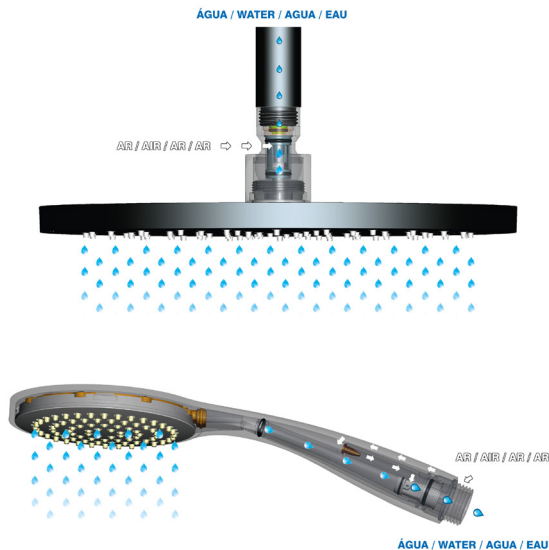

Para nós é líquido: agir hoje garante o amanhã.

For us is clear: act today to ensure tomorrow.

Para nosotros el agua es vida: tomar medidas hoy nos asegura el mañana.

Pour nous, il est évident qu'en agissant dès aujourd'hui nous préparons demain.