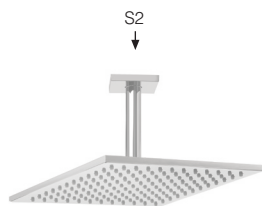

Conjunto duche Nº5 - 2 saídas

N.5 shower set - 2 outlets

Conjunto ducha Nº5 - 2 salidas

Ensemble douche Nº5 - 2 sorties

Nº5 242,50 €

Nº5:

GCT7909F3P2

Misturadora
Mixer
Monomando
Mitigeur

HAT0550

Haste Chuveiro 15cm
Shower arm 15cm
Brazo ducha 15cm
Bras douche 15cm

HOI0017ABS

Chuveiro 20x20cm
Shower head 20x20cm
Rociador 20x20cm
Pomme douche 20x20cm