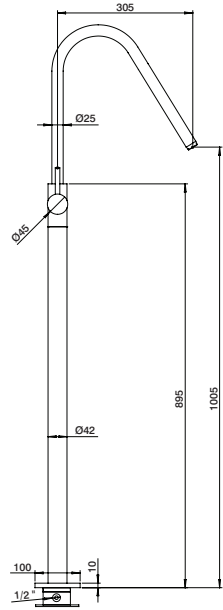

Misturadora lavatório chão

Floor Basin mixer
Monomando lavabo de piso
Mitigeur lavabo au sol

GCT7003G 561,30 €