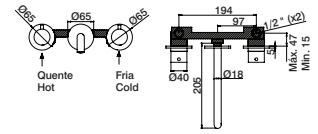

Misturadora lavatório encastrar 3 furos - argolas

3 hole concealed basin mixer
Mezclador lavabo empotrar 3 agujeros
Mélangeur lavabo encastrer 3 trous

GCT0321F3B24	24cm	157,10 €
GCT0321F3B24PR	196,90 €	
GCT0321F3B24DR	208,90 €	
GCT0321F3B24NE	173,40 €	
GCT0321F3B24OE	221,90 €	
GCT0321F3B14	14cm	154,60 €
GCT0321F3B14PR	194,50 €	
GCT0321F3B14DR	206,60 €	
GCT0321F3B14NE	170,90 €	
GCT0321F3B14OE	219,10 €