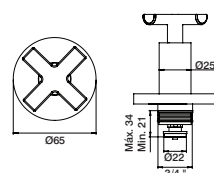

Castelo torneira passagem

Stop tap head
Montura p/ grifo paso
Tête robinet d'arrêt

GCT3046N	3/4"	22,70 €
GCT3046NPR		32,90 €
GCT3046NOE		42,50 €