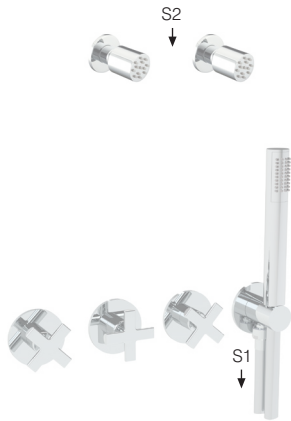

Conjunto duche N°4 - 3 saídas

N.4 shower set - 3 outlets
Conjunto ducha N°4 - 3 salidas
Ensemble douche N°4 - 3 sorties

N°4 367,60 €

N°4:

- GCT3009F3A3N **Misturadora**
  Mixer
  Monomando
  Mítigeur
- GDI0012 **Tomada água c/ suporte**
  Water outlet
  Toma água
  Sortie d'eau
- GHT1310 **Flexível 150cm**
  Flexible
  Flexo
  Flexible
- GHT0026 **Chuveiro Telefone**
  Hand shower
  Mango Ducha
  Douchette
- 2 x HOI0007 **Chuveiro MINI**
  MINI shower
  MINI rociador
  Pomme douche MINI
- HAT0505 **Haste Chuveiro 35cm**
  Shower arm 35cm
  Braço ducha 35cm
  Bras douche 35cm
- HOI0016ABS **Chuveiro Ø20cm**
  Shower head Ø20cm
  Rociador Ø20cm
  Pomme douche Ø20cm