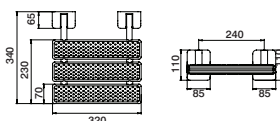

Assento basculante inox escovado

Brushed lift-up shower seat
Assiento ducha abatible cepillado
Siège douche relevable brossé

GXT0012E < 120kg 185,60 €

Inox AISI 304

Assento basculante

Lift-up shower seat
Assiento ducha abatible
Siège douche relevable

GXT0013E < 90kg 62,00 €

Doseador sabão aço inox escovado

Stainless steel-brushed Soap dispenser
Dispensador de jabón acero inox cepillado
Distributeur de savon acier inoxydable brossé

GXT1041 121,30 €

Doseador sabão ABS

ABS Soap dispenser
Dispensador de jabón ABS
Distributeur de savon ABS

GXT1040 57,60 €

Fraldário

Baby changer
Cambiador de bebe
Table à langer pour bébé

GXT1050 257,00 €