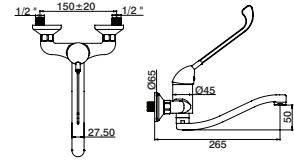

Misturadora banheira

Bath mixer
Mezclador baño
Mitigeur baignoire

GVT9901 68,70 €