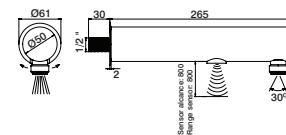

### Torneira duche compacta c/ chuveiro rótula 6V

Compact shower tap with suivel spray 6V

Grifo compacto ducha c/ mini rociador 6V

Robinet compact douche avec mini pommew 6V

GEE8049N	6v	260,10 €
----------	----	----------