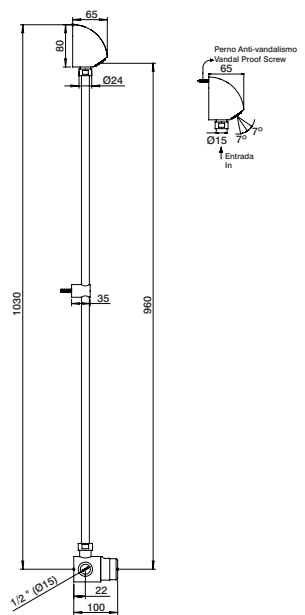

Misturadora duche c/ colona (p/ canalização exterior)

Shower mixer w/ column (for outdoor plumbing)
Mezclador ducha c/ columna (p/ canalización exterior)
Mitigeur douche avec colonne (pour conduits externes)

GKT0122N		188,60 €
GKT0122NTR	↔	193,70 €
GKT0122NAB	🔒	202,60 €