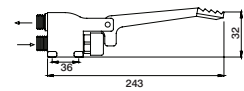

GKT0011 58,90 €

GOT1419

**Chuveiro**

Spray shower

Ducha

Douche

GHT0060

61,70 €