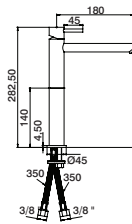

Misturadora lavatório alta

High basin mixer
Monomando lavabo alta
Mitigeur lavabo haute

GIT0005S		154,70 €
GIT0005	VCC	164,20 €

Misturadora lavatório encastrar

Concealed basin mixer
Monomando lavabo empotrar
Mitigeur lavabo encastrer

GIT0021		188,00 €