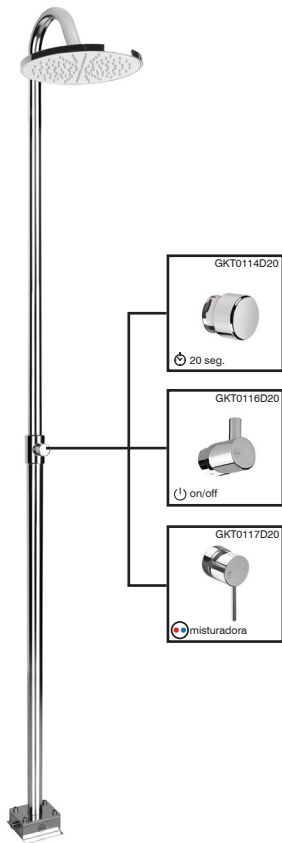

Coluna duche inox chuveiro Ø20cm

S. Steel shower column Ø20cm
Columna ducha inox rociador Ø20cm
Colonne douche inox pomme Ø20cm

GKT0114D20	⌚	483,00 €
GKT0116D20	⏻	496,00 €
GKT0117D20	⊕	515,50 €