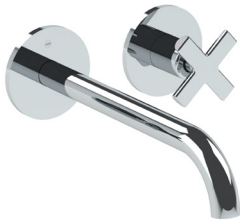

**Torneira lavatório**  
Basin tap  
Grifo lavabo  
Robinet lavabo

GCT3025N	55,00 €
GCT3025NPR	78,00 €
GCT3025NOE	90,70 €

**Torneira lavatório encastral horizontal / vertical**  
Concealed basin tap  
Grifo lavabo empotrar  
Robinet lavabo encastrer