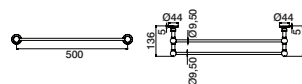

Toalheiro barra duplo NEOSTAR

Doble towel rail NEOSTAR
Toallero doble NEOSTAR
Porte serviette double NEOSTAR

ITT0650D	50cm	76,30 €
ITT0650DDR		133,60 €
ITT0650DLE		87,90 €