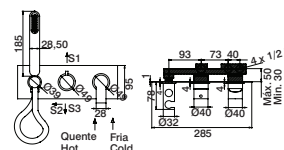

GOT0042

GOT0358 (S2)

GOT1262N (S3)

6 l/m