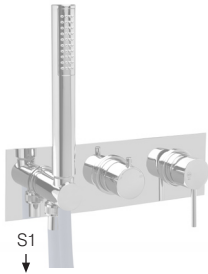

### Misturadora duche encastrar 3 furos - placa

3 holes concealed shower mixer

Monomando ducha empotrar

Mitigeur de douche encastre

GCT0309F3P3	S3 → (3 Saídas)	218,10 €
GCT0309F3P3PR		267,90 €
GCT0309F3P3DR		339,20 €
GCT0309F3P3NE		283,10 €
GCT0309F3P3OE		371,10 €