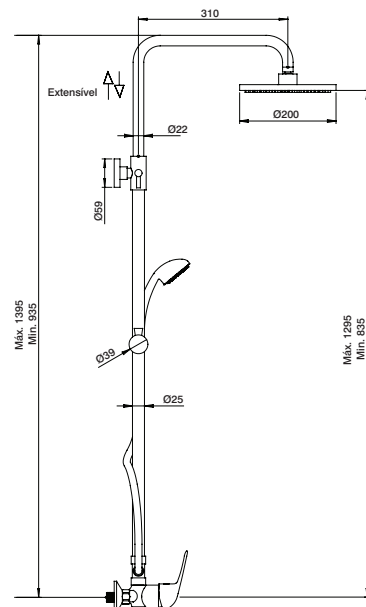

Misturadora duche c/ colona extensível e inversor
Shower mixer w/ column extensible and diverter
Monomando ducha con columna extensible e derivador
Mitigeur douche avec colonne extensible et inverseur

GTT1002BEXT   Ø20   180,20 €