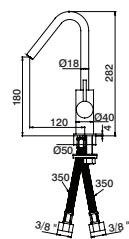

Misturadora lavatório vertical v
Vertical basin mixer v
Monomando lavabo vertical v
Mitigeur lavabo vertical v

GCT0304VV	VCC	102,00 €
GCT0304VVPR	VCC	148,60 €
GCT0304VVDR	VCC	159,70 €
GCT0304VVNE	VCC	129,50 €
GCT0304VVOE	VCC	173,60 €