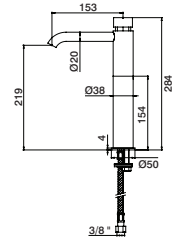

Torneira lavatório alta

High basin tap
Grifo lavabo alta
Robinet lavabo haute

GKT0007	5 l/m	74,10 €
GKT0007L2	1,9 l/m	77,30 €
GKT0007TR	5 l/m	79,20 €

Torneira lavatório compacta

Compact basin tap
Grifo lavabo compacto
Robinet lavabo compact

GKT0008N	5 l/m	38,20 €