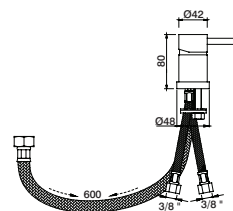

Misturadora bancada simples

Simple deck mounted mixer
Monomando lavabo encimera simples
Mitigeur pour bec

GCT7906S 57.40 €

Misturadora duche

Shower mixer
Monomando ducha
Mitigeur douche

GCT7902 115.90 €