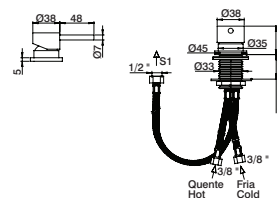

S1 →

Conjunto lavatório N°1 - 1 saída

N.1 basin set - 1 outlet
Conjunto lavabo N°1 - 1 salida
Ensemble lavabo N°1 - 1 sortie

N°1		91,20 €

N°1:

GCT0306S	Misturadora Mixer Monomando Mitigeur
GDT0050COMPL	Bica lavatório Basin Spout Caño Lavabo Bec Lavabo