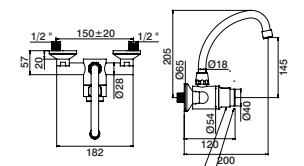

Misturadora banca mural

Wall sink mixer
Mezclador fregadera
Mélangeur d'évier

GKT0030N		169,60 €