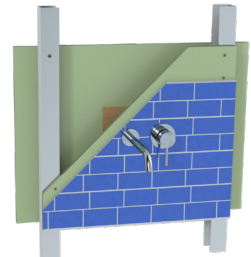

As misturadoras de encastrar, independentemente de serem destinadas a paredes de alvenaria ou de gesso cartonado (pladur), são já fornecidas com as necessárias adaptações a serem aplicadas com os kits opcionais de fixação a paredes de gesso cartonado (pladur).

The TEKFIXDUR system allows fixing the OFA range of concealed mixers, on modern plaster boards walls.

The concealed mixers, regardless of whether they are intended for masonry walls or plasterboard are already supplied with the necessary adaptations to be applied with the optional fixing kits to plasterboard walls.

El sistema TEKFIXDUR permite la fijación de la gama OFA de mezcladores de empotrar, en paredes de cartón - yeso.

Los mezcladores de empotrar, independientemente de si están destinados a paredes tradicionales de mampostería o paredes de cartón - yeso, ya se suministran con las adaptaciones necesarias para aplicarse con los kits opcionales de fijación a las paredes de cartón - yeso.

Le système TEKFIXDUR permet de fixer la gamme OFA de mélangeurs encastrés, sur des murs de plaques de plâtre modernes.

Les mélangeurs encastrés, qu'ils soient destinés à des murs en maçonnerie ou à des plaques de plâtre, sont déjà fournis avec les adaptations nécessaires à appliquer avec les kits de fixation en option aux murs en plaques de plâtre.