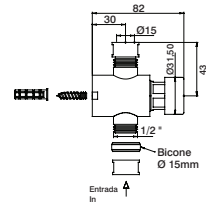

Torneira passagem duche exterior

Outside shower tap
Grifo ducha exterior
Robinet douche dehors

GKT0101		34,00 €
GKT0101TR	+↔-	39,10 €
GKT0101AB	🔒	48,00 €