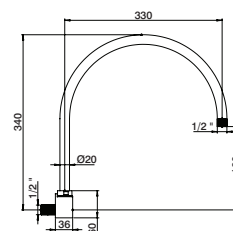

Haste chuveiro curva alta rotativa

High swivel shower arm
Braço ducha rotativo alto
Bras douche rotative

HAT0522		65,50 €