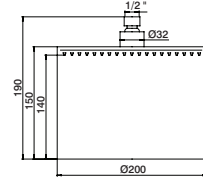

HOI0115	Ø20cm	314,80 €

Chuveiro ABAJUR
Shower head ABAJUR
Rociador ABAJUR
Tête douche ABAJUR