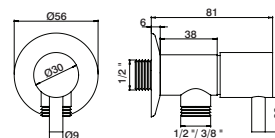

Torneira esquadria

Angle tap
Grifo escuadro
Robinet équerre

GCT7030ESQ	1/2"x3/8"	20,40 €
GCT0330PR		31,90 €
GCT0330DR		35,70 €
GCT0330NE		25,70 €
GCT0330OE		38,90 €
GCT7031ESQ	1/2"x1/2"	20,40 €

GOT0500