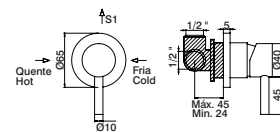

Misturadora duche encastrar argola

Shower mixer
Monomando de ducha
Mitigeur de douche

GCT7909EP S1 → (1 Saída) 55,90 €