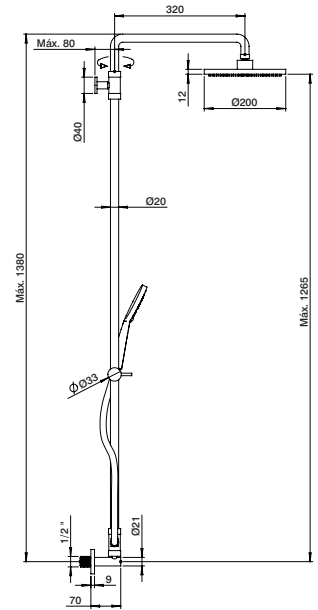

Coluna duche c/ inverter KOOL

Shower column w/ diverter KOOL

Columna ducha c/ derivador KOOL

Colonne douche avec inverseur KOOL

HCT0080 20x20 359,50 €

10 l/m 6 l/m