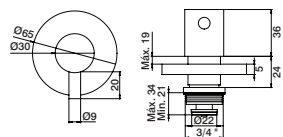

Castelo torneira passagem

Stop tap head
Montura p/ grifo paso
Tête robinet d'arrêt

GCT7046	3/4"	20,20 €
GCT7046CC	3/4"	25,40 €