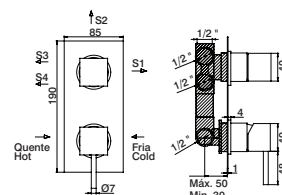

Conjunto duche Nº5 - 2 saídas

N.5 shower set - 2 outlets
Conjunto ducha Nº5 - 2 salidas
Ensemble douche Nº5 - 2 sorties

Nº5 266,40 €