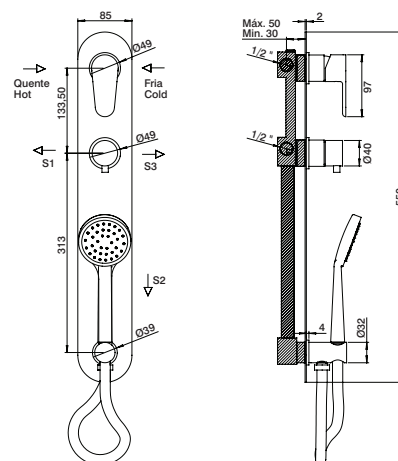

**N°4:**

GCT0509F3V2	<b>Misturadora</b> Mixer Monomando Mitigeur
HAT0505	<b>Haste Chuveiro 35cm</b> Shower arm 35cm Brazo ducha 35cm Bras douche 35cm
HOI0016ABS	<b>Chuveiro Ø20cm</b> Shower head Ø20cm Rociador Ø20cm Pomme douche Ø20cm