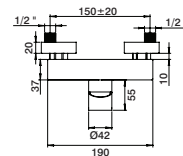

Misturadora duche c/ inversor integrado + coluna extensível

Simple shower mixer with diverter + extensible column
Monomando ducha c/ derivador + columna extensible
Mitigeur douche avec inverseur + colonne extensible

GCT0502BEXT	Ø20	206,60 €
GCT0502BEXTPR		290,10 €