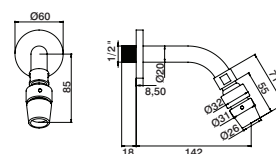

Chuveiro pulverizador c/ haste

Shower spray w/ arm
Rociador spray c/ brazo
Pomme douche spray avec bras

GKT0158 44,80 €

8 l/m