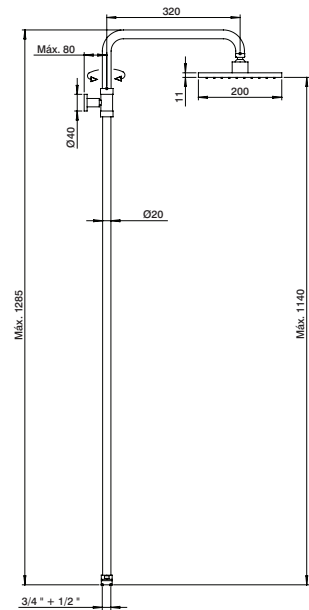

Coluna duche simples

Simple shower column
Columna ducha simples
Colonne douche simple

HCT0011 20x20 157,90 €

10 l/m