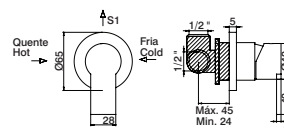

Misturadora duche encastrar espelho pequeno

Concealed shower mixer
Monomando ducha empotrar
Mitigeur de douche encastrer

GCT0009EP	S1 → (1 Saída)	58,60 €

GOT0042

← S1

Conjunto duche N°1 - 1 saída

N.1 shower set - 1 outlet
Conjunto ducha N°1 - 1 salida
Ensemble douche N°1 - 1 sortie

		N°1	175,20 €

N°1:

- GCT0009EP **Misturadora**
  Mixer
  Monomando
  Mitigeur
- III0018 **Rampa 100cm**
  Sliding bar
  Barra ducha
  Barre Douche
- GHT1310 **Flexível 150cm**
  Flexible
  Flexo
  Flexible
- GHT0023 **Chuveiro Telefone**
  Hand shower
  Mango Ducha
  Douchette

Misturadora duche encastrar - 3 furos

3 holes concealed shower mixer
Monomando ducha empotrar
Mitigeur de douche encastrer

GCT0009F3P2	S2 → (2 Saídas)	201,50 €
GCT0009F3P3	S3 → (3 Saídas)	227,00 €

GOT0042

GOT0358 (S2)

GOT1262N (S3)

6 l/m