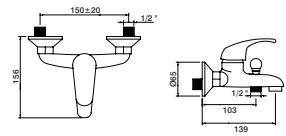

Misturadora banheira

Bath mixer
Monomando bañera
Mitigeur baignoire

GST8001		46,00 €

Torneira passagem universal

Stop tap
Llave paso
Robinet d'arrêt

GTT9939	1/2"	11,70 €
GTT9940	3/4"	13,60 €

Castelo torneira passagem universal

Stop tap head
Montura p/ grifo passo
Tête robinet d'arrêt

GTT9945	1/2"	6,10 €
GTT9946	3/4"	7,00 €

Caixa passagem p/ torneira encastrar

Stop tap body
Cuerpo llave paso
Corps robinet d'arrêt

GDT1201	1/2"	4,80 €
GDT1202	3/4"	6,60 €

Kit aumento p/ torneira passagem universal

Extension kit for universal stop tap
Alargadera p/ grifo passo universal
Kit rallonge robinet d'arrêt universel

GDT5012	2cm	9,40 €
GDT5013	4cm	10,80 €