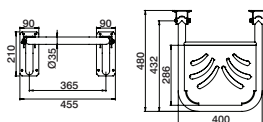

Assento basculante inox escovado

Brushed lift-up shower seat
Assiento ducha abatible cepillado
Siège douche relevable brossé

GXT0012E < 120kg 185,60 €

Inox AISI 304