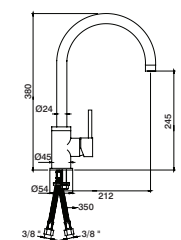

Mist. banca vertical bica alta TUBIS

Vertical sink mixer high spout TUBIS
Monomando fregadera vertical caño alto TUBIS
Mitigeur évier verticale bec haute TUBIS

GCT7913 69,00 €