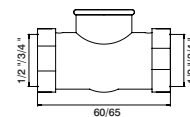

### Caixa passagem p/ torneira encastrar

Stop tap body  
Cuerpo llave paso  
Corps robinet d'arrêt

GDT1201	1/2"	4,80 €
GDT1202	3/4"	6,60 €