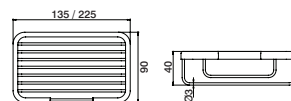

ITT0218 61cm 139,40 €

**Esponjeira GUTTA**

Sponge basket GUTTA

Jabonera GUTTA

Porte éponje GUTTA

ITT0220	13,5cm	11,90 €
ITT0220A	22,5cm	16,90 €

**Esponjeira canto GUTTA**

Corner sponge basket GUTTA