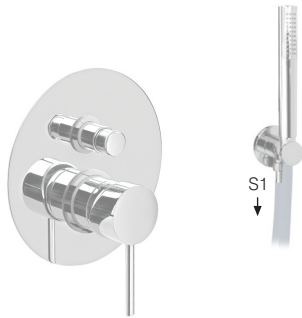

GOT0042

S2 →

S1 ↓

**Conjunto duche Nº15 - 2 saídas**

N.15 shower set - 2 outlets  
 Conjunto ducha Nº15 - 2 salidas  
 Ensemble douche Nº15 - 2 sorties

Nº15 205,30€

**Nº15:**

- GCT0319P **Misturadora**  
Mixer  
Monomando  
Mítigeur
- GDI0019 **Tomada água c/ suporte**  
Water outlet  
Toma água  
Sortie d'eau
- GHT1516 **Flexível 150cm**  
Flexible  
Flexo  
Flexible
- GHT0026 **Chuveiro Telefone**  
Hand shower  
Mango Ducha  
Douchette
- HAT0505 **Haste Chuveiro 35cm**  
Shower arm 35cm  
Braço ducha 35cm  
Bras douche 35cm
- HOI0016ABS **Chuveiro Ø20cm**  
Shower head Ø20cm  
Rociador Ø20cm  
Pomme douche Ø20cm