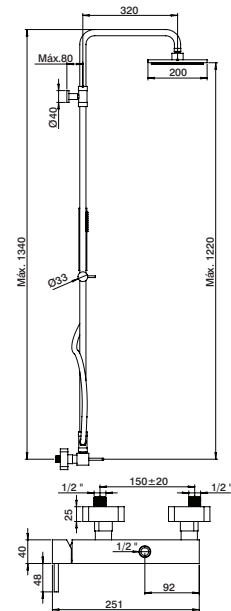

GOT0042 10 l/m 6 l/m

Misturadora duche encastrar

Concealed shower mixer
Monomando ducha empotrar
Mitigeur douche encastrer

GCT6009	S1 → (1 Saída)	61,40 €

GOT0042