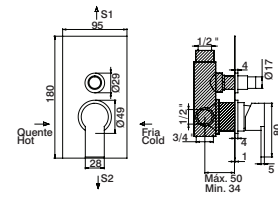

GOT0042

S2 →

**Nº4:**

- GCT0019      **Misturadora**  
Mixer  
Monomando  
Mitigeur
- GDI0015      **Tomada água c/ suporte**  
Water outlet  
Toma água  
Sortie d'eau
- GHT1310      **Flexível 150cm**  
Flexible  
Flexo  
Flexible
- GHT0023      **Chuveiro Telefone**  
Hand shower  
Mango Ducha  
Douchette
- HAT0505      **Haste Chuveiro 35cm**  
Shower arm 35cm  
Braço ducha 35cm  
Bras douche 35cm
- HOI0028      **Chuveiro 20x20cm**  
Shower head 20x20cm  
Rociador 20x20cm  
Pomme douche 20x20cm