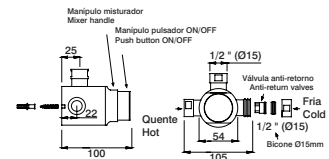

Misturadora duche (p/ canalização exterior)

Shower mixer (for outdoor plumbing)
Mezclador ducha exterior (p/ canalización exterior)
Mitigeur douche (pour conduits externes)

GKT0119		117,10 €
GKT0119TR	↔	122,20 €
GKT0119AB	🔒	131,10 €