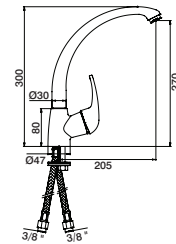

Mist. banca bica alta fundida MONOMIX

Sink mixer high cast spout MONOMIX
Monomando fregadera caño fundición MONOMIX
Mitigeur évier bec haute fonte MONOMIX

GTT1013 87,30 €
GTT1013ECO 57,70 €