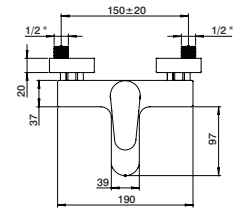

Misturadora banheira

Bath mixer
Monomando bañera
Mitigeur baignoire

GCT0501		94,40 €
GCT0501PR		148,60 €
GCT0501S		79,80 €
GCT0501SPR		111,80 €

Misturadora banheira c/ coluna e inversor

Bath mixer w/ column and diverter
Monomando baño con columna e derivador
Mitigeur baignoire avec colonne et inverseur

GCT0501E	Ø20	272,90 €
GCT0501EPR		402,90 €