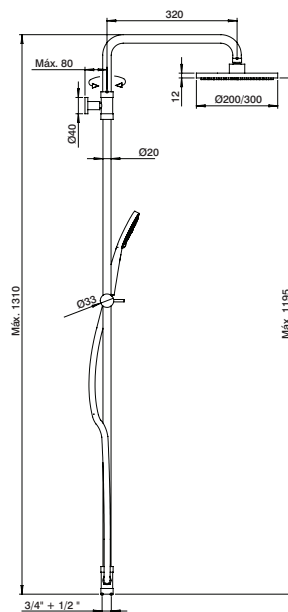

Coluna duche c/ inversor MATTIS/STILLO-TUBIS

Shower column w/ diverter MATTIS/STILLO-TUBIS

Columna ducha c/ derivador MATTIS/STILLO-TUBIS

Colonne douche avec inverseur MATTIS/STILLO-TUBIS

HCT0110 Ø20 236,20 €

HCT0110D30 Ø30 272,90 €

10 l/m

6 l/m