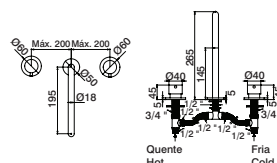

Misturadora lavatório 3 furos
3 hole basin mixer
Monomando lavabo 3 agujeros
Mitigeur lavabo 3 trous

GCT0304A	VCC	145,70 €
GCT0304APR	VCC	193,70 €
GCT0304ADR	VCC	200,50 €
GCT0304ANE	VCC	171,00 €
GCT0304AOE	VCC	213,00 €