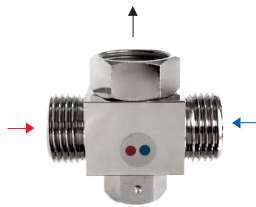

Torneira lavatório alavanca

Lever basin tap
Grifo lavabo temporizado palanca
Robinet lavabo levier

GKT0010N	5 l/m	52,10 €