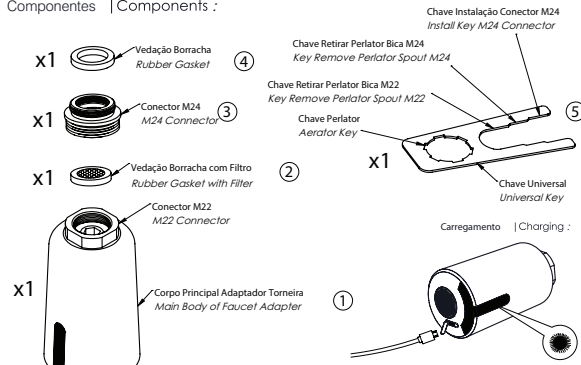

Componentes | Components :