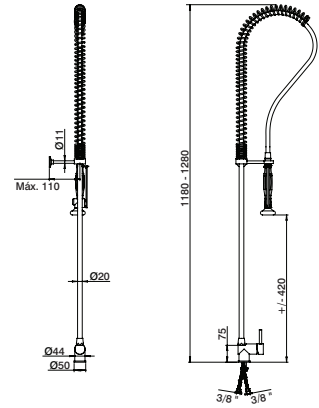

Monocomando bancada

Single hole mixer
Monomando encimera
Mitigeur monotrou

GVT1010	255,60 €

GOT0042

Monocomando bancada c/ bica

Single hole mixer w/ spout
Monomando encimera c/ caño
Mitigeur monotrou avec bec

GVT1011	285,80 €
GVT1012	303,10 €

GOT0042

GOT0499