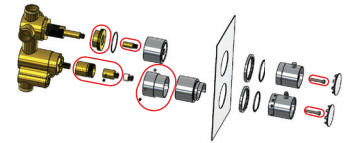

Kit aumento p/ mist. termostática c/ inversor 2 saídas
Extension kit for thermostatic mixer w/ diverter 2 outlets
Alargadera p/ mezclador termostático c/ derivador 2 salidas
Kit rallonge pour mitigeur thermostatique inverseur 2 sorties
GDT5023   2cm   76,90 €

Redutores caudal p/ chuveiros
Flow regulators for showers
Reguladores de caudal p/ rociadores / mangos
Régulateurs de débit pour douchettes

GOT1897	6lts	2,80 €
GOT1990	8lts	2,80 €
GOT1895	10lts	2,80 €
GOT1896	12lts	2,80 €