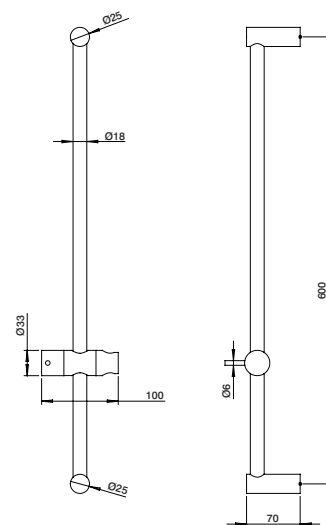

Rampa chuveiro

Sliding bar

Barra ducha

Barre douche

III0020INX	60cm	112,90 €