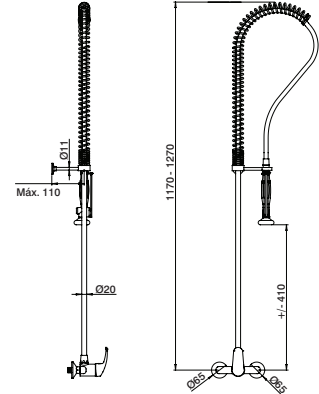

Monocomando parede

Wall mixer
Monomando mural
Mitigeur murale

GVT1070 242,80 €

GOT0044

Monocomando parede c/ bica

Wall mixer w/ spout
Monomando mural c/ caño
Mitigeur murale avec bec

GVT1071 273,30 €
GVT1072 289,20 €

GOT0044

GOT0447