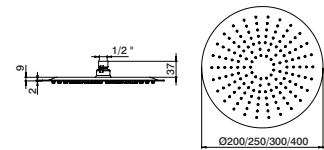

Chuveiro inox polido SLIM

Polish stainless steel shower head SLIM

Rociador acero inox polido SLIM

Tête douche acier inox poli SLIM

HOI0025	Ø20cm	48,50 €
HOI0025PR		52,70 €
HOI0048	Ø25cm	55,70 €
HOI0048PR		65,60 €
HOI0029	Ø30cm	71,60 €
HOI0029PR		81,50 €
HOI0066	Ø40cm	165,10 €

10 l/m