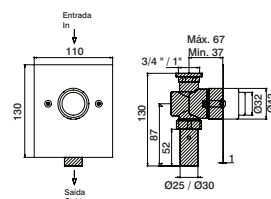

Tubo p/ fluxómetro encastrar (GKT0300/0301)

WC flush tube (GKT0300/0301)
Tubo descarga fluxor empotrado (GKT0300/0301)
Tube fluxometre encastré (GKT0300/0301)

GKT2945E	90cm	12,00 €