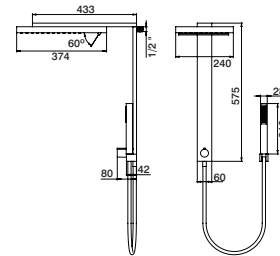

Coluna duche c/ cascata + inversor - 3 saídas anti-gota
Shower column + waterfall + diverter - 3 outlets
Columna + cascada + derivador - 3 salidas
Colonne douche+cascade +inverseur- 3 sorties
HCT0108 821,10 €