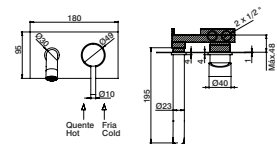

### Misturadora lavatório encastrar placa

Concealed basin mixer  
Monomando lavabo empotrar  
Mitigeur lavabo encastrer

GCT7020		106,50 €
GCT7020B24	24cm	111,60 €
GCT7020B14	14cm	109,10 €