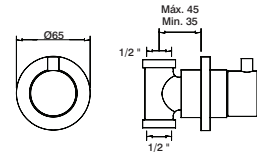

Torneira passagem inox

Stop tap stainless steel

Llave paso acero inox

Robinet d'arrêt inox

GIT0039	1/2"	64,50 €