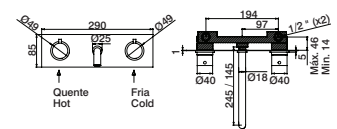

### Misturadora lavatório encastrar 3 furos - placa

3 hole concealed basin mixer  
Mezclador lavabo empotrar 3 agujeros  
Mélangeur lavabo encastrer 3 trous

GCT0320F3B24	↪ 24cm	173,70 €
GCT0320F3B24PR		198,90 €
GCT0320F3B24DR		215,50 €
GCT0320F3B24NE		181,10 €
GCT0320F3B24OE		230,80 €
GCT0320F3B14	↪ 14cm	171,20 €
GCT0320F3B14PR		196,40 €
GCT0320F3B14DR		213,00 €
GCT0320F3B14NE		178,50 €
GCT0320F3B14OE		228,30 €