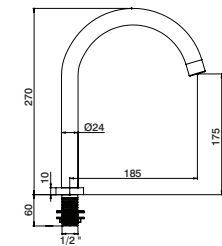

GOT0081L5

5 l/m

**Bica bancada fixa**

Basin spout

Caño lavabo

Bec lavabo

GDT0027 33,80 €

GOT0252L8