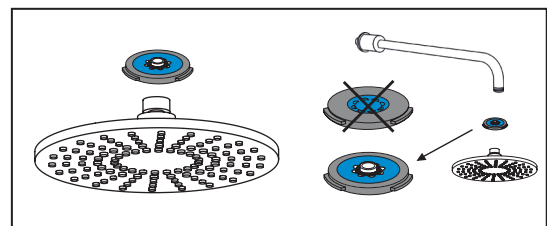

Limitadores de caudal:

Flow limiter:

Limitador de caudal:

Limiteur de débit:

- Chuveiro fixo: 10lts/m
- Shower rose: 10lts/m
- Rociador: 10lts/m
- Pomme douche: 10lts/m

- Chuveiro de mão: 6lts/m
- Handshower: 6lts/m
- Mango Ducha: 6lts/m
- Douchette: 6lts/m