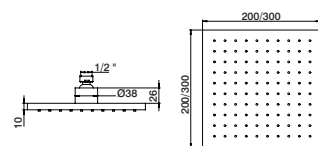

Chuveiro ABS cromo

ABS shower head
Roceador ABS
Tête douche ABS

HOI0017ABS	20x20cm	37,00 €
HOI0051ABS	30x30cm	101,40 €