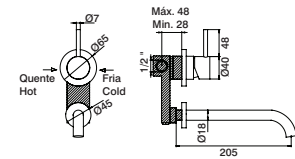

Misturadora lavatório encastrar vertical argolas

Concealed basin mixer
Monomando lavabo empotrar
Mitigeur lavabo encastrer

GCT0321V		99,50 €
GCT0321VPR		127,70 €
GCT0321VDR		132,90 €
GCT0321VNE		117,30 €
GCT0321VOE		145,70 €
GCT0321VB24	↪ 24cm	104,60 €
GCT0321VB14	↪ 14cm	102,00 €