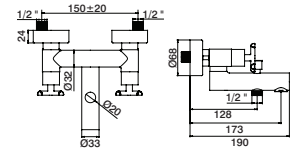

Conjunto duche N°4 - 3 saídas

N.4 shower set - 3 outlets
Conjunto ducha N°4 - 3 salidas
Ensemble douche N°4 - 3 sorties

N°4 367,60 €

N°4:

- GCT3009F3A3N **Misturadora**
  Mixer
  Monomando
  Mítigeur
- GDI0012 **Tomada água c/ suporte**
  Water outlet
  Toma água
  Sortie d'eau
- GHT1310 **Flexível 150cm**
  Flexible
  Flexo
  Flexible
- GHT0026 **Chuveiro Telefone**
  Hand shower
  Mango Ducha
  Douchette
- 2 x HOI0007 **Chuveiro MINI**
  MINI shower
  MINI rociador
  Pomme douche MINI
- HAT0505 **Haste Chuveiro 35cm**
  Shower arm 35cm
  Braço ducha 35cm
  Bras douche 35cm
- HOI0016ABS **Chuveiro Ø20cm**
  Shower head Ø20cm
  Rociador Ø20cm
  Pomme douche Ø20cm

Misturadora banheira

Bath mixer
Mezclador bañera
Mélangeur baignoire

GCT3001N	164,00 €
GCT3001NPR	219,00 €
GCT3001NOE	329,90 €

Misturadora banheira c/ coluna e inversor

Bath mixer w/ column and diverter
Monomando baño con columna e derivador
Mitigeur baignoire avec colonne et inverseur

GCT3001EN	Ø20	341,90 €
GCT3001ENPR		461,70 €
GCT3001ENOE		658,20 €