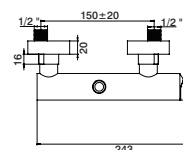

Misturadora duche c/ columna e inversor
Shower mixer with column and diverter
Monomando ducha con columna e derivador
Mitigeur douche avec colonne et inverseur
GCT7902B Ø20 283,10 €

Misturadora duche rampa integrada
Shower mixer with sliding bar
Monomando de ducha con barra integrada
Mitigeur douche avec barre intégré
GCT7902RI 189,40 €

Misturadora duche simples p/ columna
Simple shower mixer for column
Monomando ducha simples p/ columna
Mitigeur douche simple pour colonne
GCT7902SS 96,80 €