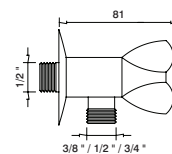

Torneira esquadria

Angle tap
Grifo escuadro
Robinet équerre

GLT0530 1/2"x3/8" 12,40 €
GLT0531 1/2"x1/2" 12,40 €
GLT0532 1/2"x3/4" 12,50 €