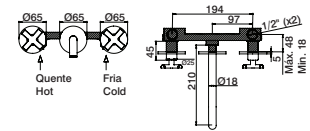

Misturadora lavatório

Basin mixer
Mezclador lavabo
Mélangeur lavabo

GCT3003N		110,30 €
GCT3004N	VCC	118,00 €
GCT3004NPR	VCC	151,10 €
GCT3004NOE	VCC	188,70 €

Misturadora lavatório 3 furos

3 hole basin mixer
Mezclador lavabo 3 agujeros
Mélangeur lavabo 3 trous

GCT3004AN	VCC	147,90 €
GCT3004ANPR	VCC	182,40 €
GCT3004ANOE	VCC	215,50 €

Misturadora lavatório encastrar

Concealed basin mixer
Mezclador lavabo empotrar
Mélangeur lavabo encastrer

GCT3020N		144,10 €
GCT3020NPR		179,80 €
GCT3020NOE		209,30 €

Misturadora lavatório encastrar

Concealed basin mixer
Mezclador lavabo empotrar
Mélangeur lavabo encastrer

GCT3020NB24	↪ 24cm	150,50 €
GCT3020NB24PR		186,20 €
GCT3020NB24OE		215,70 €
GCT3020NB14	↪ 14cm	147,90 €
GCT3020NB14PR		183,60 €
GCT3020NB14OE		213,10 €