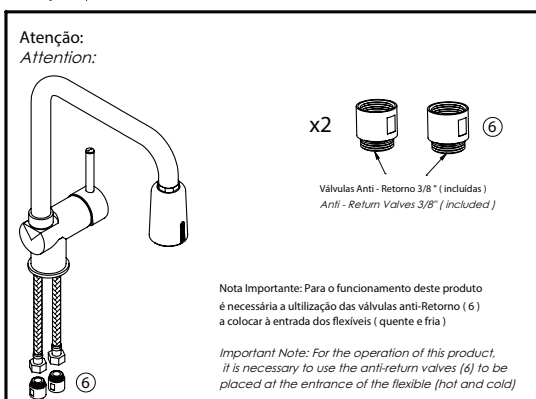

Instalação | Installation :