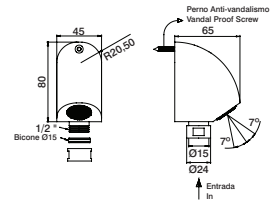

Chuveiro para coluna duche com rótula

Shower to shower column with swivel
Rociador p/ columna ducha con rótula
Douche à colonne de douche avec rotule

GKT0152N2 47,60 €