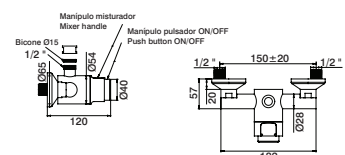

20 seg.

GOT1580

GOT1582

GOT1580AB