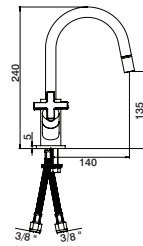

Misturadora bidé

Bidet mixer
Mezclador bide
Mélangeur bidet

GCT3007N		111,60 €
GCT3008N	VCC	119,30 €
GCT3008NPR	VCC	152,40 €
GCT3008NOE	VCC	190,00 €