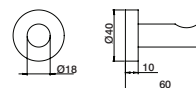

ITT1001 15,00 €

**Cabide duplo MATTIS**

Doble hook MATTIS  
 Percha doble MATTIS  
 Crochet double MATTIS

ITT1002 19,20 €

**Porta piaçaba compacto MATTIS / SLIM**

Brush holder MATTIS / SLIM  
Escobillero MATTIS / SLIM  
Porte balayette MATTIS / SLIM