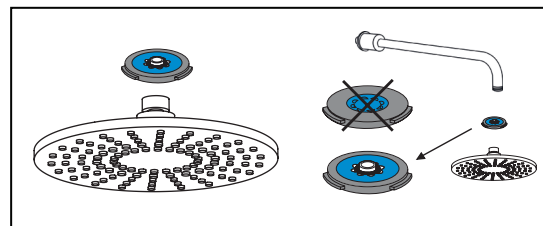

- -Chuveiro fixo: **10lts/m**
- -Shower head: **10lts/m**
- -Rociador: **10lts/m**
- -Pomme douche: **10lts/m**