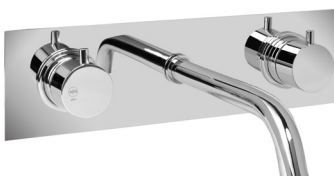

Misturadora lavatório encastrar 3 furos - placa

3 hole concealed basin mixer
Mezclador lavabo empotrar 3 agujeros
Mélangeur lavabo encastrer 3 trous

GCT0320F3		168,60 €
GCT0320F3PR		192,80 €
GCT0320F3DR		210,30 €
GCT0320F3NE		174,90 €
GCT0320F3OE		225,60 €