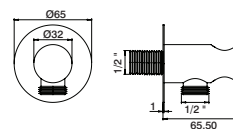

Tomada água c/ suporte MATTIS

Water outlet w/ bracket MATTIS
Toma agua c/ soporte MATTIS
Sortie d'eau avec support MATTIS

GDI0019	26,80 €
GDI0019PR	38,60 €