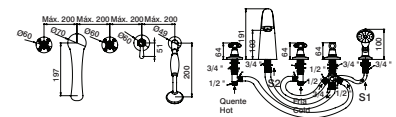

Misturadora banheira chão c/ inversor
Floor standing bath mixer with diverter
Monomando bañera de piso con derivador
Mélangeur baignoire au sol avec inverseur

GLT1001C	374,60 €
GLT1001CDR	716,30 €
GLT1001CBC	510,10 €
GLT1001CLE	605,10 €

Misturadora banheira bancada - 3 furos
3 holes deck mounted bath mixer
Mezclador borde bañera 3 agujeros
Mélangeur baignoire 3 trous

GLT1001F3	179,70 €
GLT1001F3DR	257,10 €
GLT1001F3BC	234,50 €
GLT1001F3LE	246,40 €

Misturadora banheira bancada - 5 furos
5 holes deck mounted bath mixer
Mezclador borde bañera 5 agujeros
Mélangeur baignoire 5 trous

GLT1001F5	298,60 €
GLT1001F5DR	587,80 €
GLT1001F5BC	373,20 €
GLT1001F5LE	498,10 €