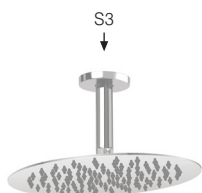

Conjunto duche Nº15 - 3 saídas

N.15 shower set - 3 outlets
Conjunto ducha Nº15 - 3 salidas
Ensemble douche Nº15 - 3 sorties

Nº15 328,70 €

Nº15:

- GCT7909RS3 **Misturadora**
  Mixer
  Monomando
  Mitigeur
- GDI0012 **Tomada água c/ suporte**
  Water outlet
  Toma água
  Sortie d'eau
- GHT1310 **Flexível 150cm**
  Flexible
  Flexo
  Flexible
- GHT0016 **Chuveiro Telefone**
  Hand shower
  Mango Ducha
  Douchette
- HOI0048 **Chuveiro Ø25cm SLIM**
  Shower head Ø25cm SLIM
  Rociador Ø25cm SLIM
  Pomme douche Ø25cm SLIM
- HAT0512 **Haste Chuveiro 15cm**
  Shower arm 15cm
  Braço ducha 15cm
  Bras douche 15cm
- 2 x HOI0007 **Chuveiro MINI**
  MINI shower
  MINI rociador
  Pomme douche MINI