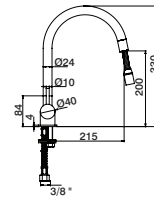

Mist. banca bica alta retrátil STILLO

Sink mixer w/ extractable high spout STILLO
Monomando fregadera caño alto extraíble STILLO
Mitigeur évier bec haute rétractable STILLO

GCT7014EXT 112,50 €