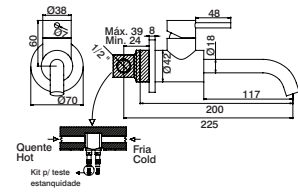

Misturadora lavatório encastrar argolas

Concealed basin mixer
Monomando lavabo empotrar
Mitigeur lavabo encastrer

GCT0321RV	130,70 €
GCT0321RVNE	151,80 €
GCT0321RVOE	191,90 €