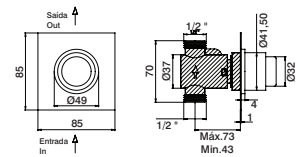

Torneira duche encastrar LUXO

Concealed shower tap LUXO
Grifo ducha empotrar LUXO
Robinet douche encastrer LUXO

GKT0099		56,70 €