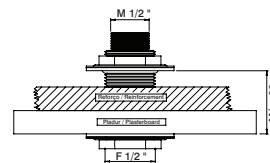

Kit chuveiro nºC1

N.C1 kit shower head
Kit rociador nºC1
Kit tête douche nºC1

Kit nºC1 147,40 €

Kit nºC1:

HOI0017 **Chuveiro Latão 20x20cm**
Shower head 20x20cm
Rociador 20x20cm
Pomme douche 20x20cm

HAT0521 **Haste chuveiro rotativa**

Rotating shower arm
Braço ducha rotativo
Bras douche tournant