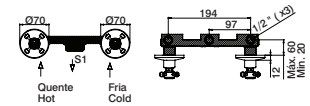

Conjunto banho N°8 - 1 saída

N.8 shower set - 1 outlet
Conjunto ducha N°8 - 1 salida
Ensemble douche N°8 - 1 sortie

N°8	130,80 €

N°8:

GLT1018F2A1 **Misturadora**
Mixer
Monomando
Mítigeur

GDE0009 **Bica banheira**
Bath spout
Caño Bañera
Bec baignoire