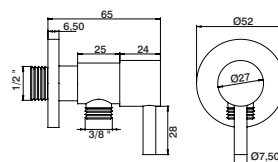

### Torneira esquadria

Angle tap  
Grifo escuadro  
Robinet équerre

GCT7030	1/2"x3/8"	8,00 €
GCT7030PR		11,70 €
GCT7030DR		12,30 €
GCT7031	1/2"x1/2"	8,00 €