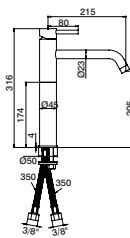

Misturadora lavatório

Basin mixer
Monomando lavabo
Mitigeur lavabo

GCT7003		79,70 €
GCT7004	VCC	87,40 €

Misturadora lavatório alta

High basin mixer
Monomando lavabo alta
Mitigeur lavabo haute

GCT7005S		110,10 €
GCT7005	VCC	117,70 €

Misturadora lavatório alta bica curta

High basin mixer small spout
Monomando lavabo alta caño pequeno
Mitigeur lavabo haute bec petit

GCT7005AS		104,70 €
GCT7005A	VCC	112,40 €

Misturadora lavatório média

Medium basin mixer
Monomando lavabo medio
Mitigeur lavabo demi hauteur

GCT7005BS		93,10 €
GCT7005B	VCC	100,80 €