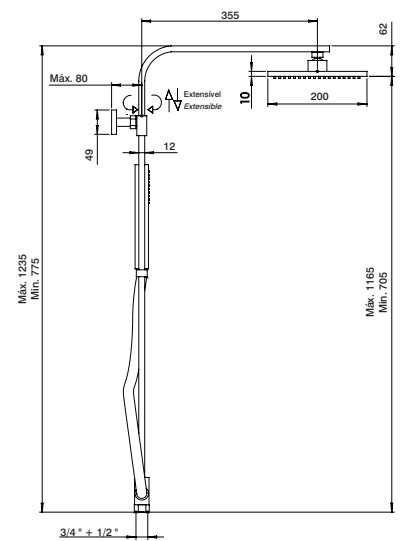

Coluna duche c/ inverter + tomada água

Shower column w/ diverter + water outlet

Columna ducha c/ derivador + toma água

Colonne douche avec inverseur + prise d'eau

HCT0420 Ø20 256,60 €

10 l/m 6 l/m

Coluna duche c/ inverter KOOL

Shower column w/ diverter KOOL

Columna ducha c/ derivador KOOL

Colonne douche avec inverseur KOOL

HCT0080 20x20 359,50 €

10 l/m 6 l/m