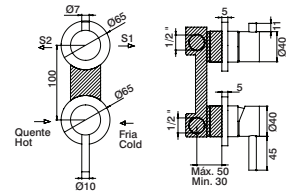

Misturadora duche encastrar argolas

Concealed shower mixer
Monomando ducha empotrar
Mitigeur douche encastrer

GCT7909RS2 S2 → (2 Saídas) 124,40 €

GOT0357 GOT0358