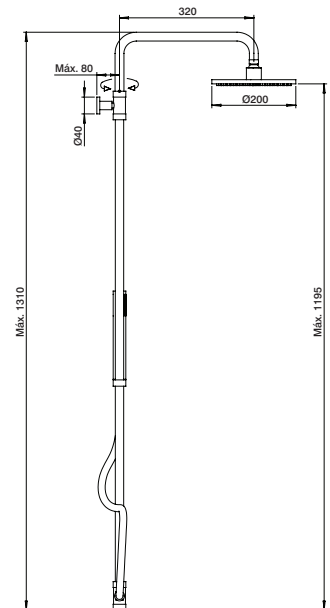

Coluna duche c/ inverter HOTEL

HOTEL shower column w/ diverter
Columna ducha c/ derivador HOTEL
Colonne douche avec inverter HOTEL

HCT0111HOTEL Ø20 242,60 €

10 l/m 6 l/m