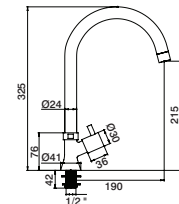

### Torneira balcão bica giratória STILLO

Swivel spout table-top tap STILLO

Grifo fregadera caño giratória STILLO

Robinet évier bec mobile STILLO

GCT07034 58,00 €