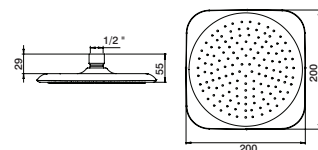

Chuveiro DONNA

ABS shower head DONNA
Roceador ABS DONNA
Tête douche ABS DONNA

HOI0028	20x20cm	40,40 €