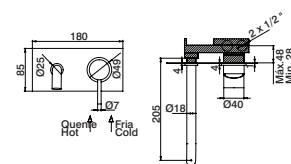

Misturadora lavatório encastrar placa

Concealed basin mixer
Monomando lavabo empotrar
Mítigeur lavabo encastrer

GCT0320	105,20 €
GCT0320PR	144,10 €
GCT0320DR	152,90 €
GCT0320NE	127,40 €
GCT0320OE	167,20 €