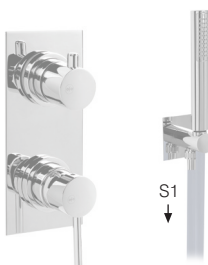

S1 ↓

Conjunto duche Nº16 - 2 saídas

N.16 shower set - 2 outlets
Conjunto ducha Nº16 - 2 salidas
Ensemble douche Nº16 - 2 sorties

Nº16 254,80 €

Nº16:

- GCT0309S2 **Misturadora**
  Mixer
  Monomando
  Mítigeur
- GDI0015 **Tomada água c/ suporte**
  Water outlet
  Toma água
  Sortie d'eau
- GHT1516 **Flexível 150cm**
  Flexible
  Flexo
  Flexible
- GHT0026 **Chuveiro Telefone**
  Hand shower
  Mango Ducha
  Douchette
- HAT0505 **Haste Chuveiro 35cm**
  Shower arm 35cm
  Braço ducha 35cm
  Bras douche 35cm
- HOI0017ABS **Chuveiro 20x20cm**
  Shower head 20x20cm
  Rociador 20x20cm
  Pomme douche 20x20cm