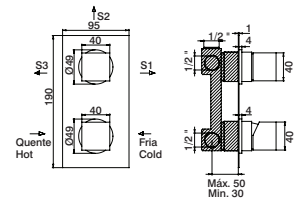

Misturadora banho - duche encastrar placa

Concealed plate bath - shower mixer
Monomando baño - ducha empotrar tablero
Mitigeur bain - douche encastrer conseil

GCT5009S2	S2 → (2 Saídas)	163,20 €
GCT5009S3	S3 → (3 Saídas)	188,70 €

S2 →