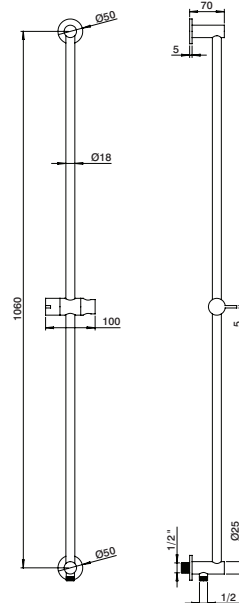

**Haste Chuveiro**

Shower arm  
Braço ducha  
Bras douche

HAT0601	15cm	27,90 €
---------	------	---------

**Rampa c/ tomada água**

Sl.bar w/ Water outlet

Barra c/ toma água

Barre avec sorti d'eau

III0018INX	100cm	179,80 €
------------	-------	----------