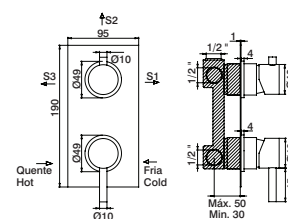

Conjunto duche Nº13 - 3 saídas

N.13 shower set - 3 outlets
Conjunto ducha Nº13 - 3 salidas
Ensemble douche Nº13 - 3 sorties

Nº13 860,40 €

Nº13:

- GCT7909S3 **Misturadora**
  Mixer
  Monomando
  Mitigeur
- GDI0015 **Tomada água c/ suporte**
  Water outlet
  Toma água
  Sortie d'eau
- GHT1310 **Flexível 150cm**
  Flexible
  Flexo
  Flexible
- GHT0016 **Chuveiro Telefone**
  Hand shower
  Mango Ducha
  Douchette
- HOI0047 **Chuveiro c/ cascata 38x38cm**
  Shower head + waterfall
  Rociador + cascata
  Pomme douche + cascade