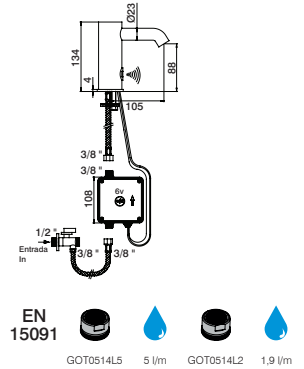

### Torneira lavatório

Basin tap  
Grifo lavabo  
Robinet lavabo

GEE8007N	5 l/m	6v	198,80 €
GEE8007NTR	5 l/m	220v	224,30 €
GEE8007NL2	1,9 l/m	6v	202,00 €
GEE8007NTRL2	1,9 l/m	220v	227,50 €