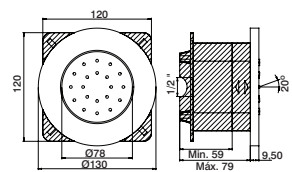

Chuveiro encastrar lateral STILLO

Wall concealed shower head STILLO
Rociador mural empotrar STILLO
Tête intégrée au mur STILLO

HOI0003 64,10 €