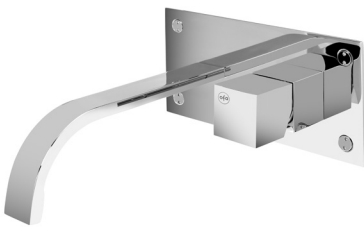

Misturadora lavatório encastrar BOX

Concealed basin mixer BOX
Monomando lavabo empotrar BOX
Mitigeur lavabo encastrer BOX

GCT5020BOX		301,70 €