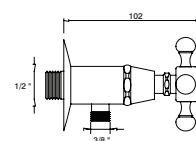

GLT1030	1/2"x 3/8"	25,20 €
GLT1030DR		39,90 €
GLT1030BC		34,60 €
GLT1030LE		38,60 €

**Torneira esquadria**

Angle tap  
Grifo escuadro  
Robinet e'querre

GLT1031	1/2"x1/2"	25,20 €
GLT1031DR		39,90 €
GLT1031BC		34,60 €
GLT1031LE		38,60 €