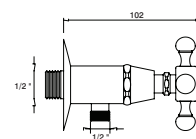

GLT1030	1/2"x 3/8"	25,20 €
GLT1030DR		39,90 €
GLT1030BC		34,60 €
GLT1030LE		38,60 €

**Torneira esquadria**

Angle tap  
Grifo escuadro  
Robinet e'querre

GLT1031	1/2"x1/2"	25,20 €
GLT1031DR		39,90 €
GLT1031BC		34,60 €
GLT1031LE		38,60 €