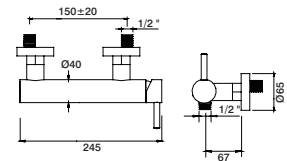

Misturadora banheira

Bath mixer
Mezclador bañera
Mitigeur baignoire

GCT7901AM		139,00 €
GCT7901AZ		139,00 €