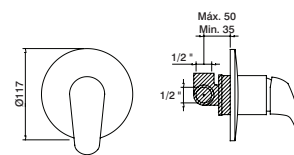

Misturadora duche encastrar

Concealed shower mixer
Monomando ducha empotrar
Mitigeur douche encastrer

GST8009	S1 → (1 Saída)	38,00 €