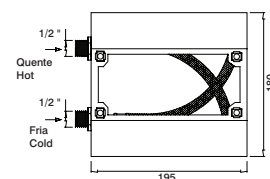

Caixa pré-instalação - nobidet

Pre-installation box - nobidet
Caja preinstalación - nobidet
Boite Pré-installation - nobidet

GDT9910A 62,50 €