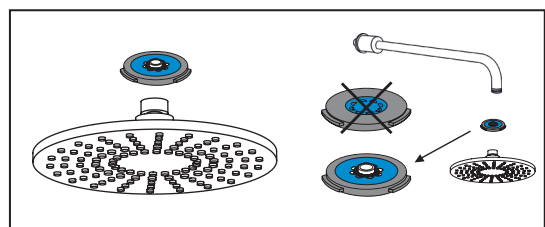

Limitadores de caudal:

Flow limiter:

Limitador de caudal:

Limiteur de débit:

- Chuveiro fixo: 10lts/m
- Shower rose: 10lts/m
- Rociador: 10lts/m
- Pomme douche: 10lts/m

- Chuveiro de mão: 6lts/m
- Handshower: 6lts/m
- Mango Ducha: 6lts/m
- Douchette: 6lts/m