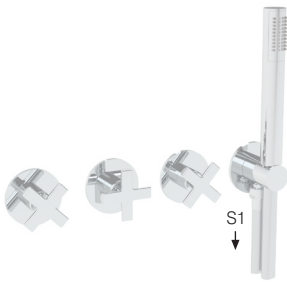

Conjunto duche Nº3 - 2 saídas

N.3 shower set - 2 outlets
Conjunto ducha Nº3 - 2 salidas
Ensemble douche Nº3 - 2 sorties

Nº3	282,70 €