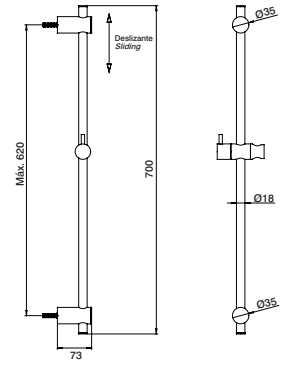

Rampa chuveiro extensível reabilitação

Sliding bar renovation
Barra ducha renovación
Barre douche renouvellement

III0033	62cm	24,30 €