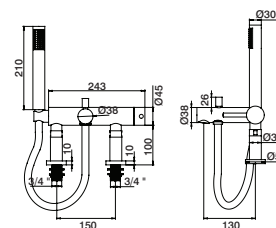

Misturadora banheira bancada

Deck mounted bath stand mixer
Monomando borde bañera
Mitigeur baignoire

GCT7001B 211,60 €