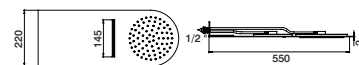

Chuveiro mural c/ cascata SLIM

Wall shower head w/ waterfall SLIM

Rociador mural c/ cascada SLIM

Tête douche murale avec cascade SLIM

HOI0106SLIM	55x22cm	311,60 €