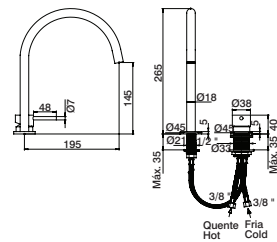

Misturadora lavatório

Basin mixer
Monomando lavabo
Mitigeur lavabo

GCT0303RV		112,20 €
GCT0304RV	VCC	119,90 €
GCT0304RVNE	VCC	136,50 €
GCT0304RVOE	VCC	179,80 €

Misturadora lavatório alta

High basin mixer
Monomando lavabo alta
Mitigeur lavabo haute

GCT0305RVS		150,50 €
GCT0305RV	VCC	158,10 €
GCT0305RVNE	VCC	188,10 €
GCT0305RVOE	VCC	241,00 €

Misturadora lavatório 2 furos

2 hole basin mixer
Mezclador lavabo 2 agujeros
Mitigeur lavabo 2 trous

GCT0306RV	VCC	123,10 €
GCT0306RVNE	VCC	147,30 €
GCT0306RVOE	VCC	189,40 €