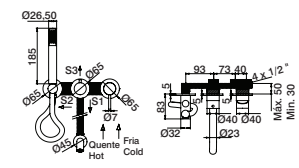

Misturadora banheira encastrar - 4 furos

Concealed bath mixer
Monomando bañera empotrar
Mitigeur baignoire encastrer

GCT0318F4A3	S3 → (3 Saídas)	241,20 €
GCT0318F4A3PR		290,90 €
GCT0318F4A3DR		371,60 €
GCT0318F4A3NE		308,70 €
GCT0318F4A3OE		410,10 €