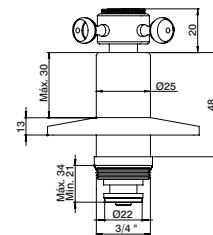

Kit aumento p/ torneira passagem

Extension kit for stop tap
Alargadera p/ grifo passo
Kit rallonge robinet d'arrêt

GDT5015	2cm	12,10 €