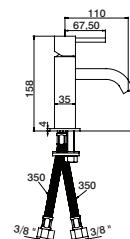

Misturadora lavatório

Basin mixer
Monomando lavabo
Mitigeur lavabo

GCT6003		83,90 €
GCT6004	VCC	91,60 €