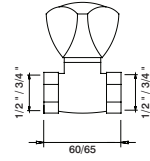

Torneira passagem exterior

Stop tap
Llave paso
Robinet d'arrêt

GLT0542	1/2"	13,30 €
GLT0543	3/4"	16,70 €

GO.T0347
GO.T0700