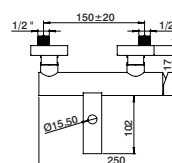

DESCONTINUADA