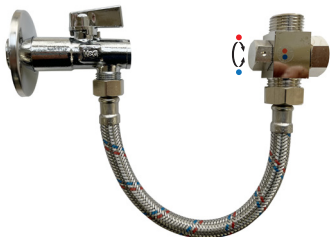

kit fixação pladur mist. NO BIDET 9522/9542

Fixing kits to plasterboard walls mixers NO BIDET 9522/9542
Kits fijación paredes de cartón - yeso mezcladores NO BIDET 9522/9542
Kits fixation aux murs en plaques plâtre mitigeurs NO BIDET 9522/9542

GDT5106 3,30 €

Kit Pré-Misturador

Pre-mixer kit
Kit pre mezclador
Kit pré-mélangeur

GDT0908 24,10 €