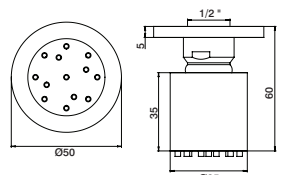

Chuveiro mini lateral STILLO

Wall body spray STILLO
Rociador pared mini STILLO
Tête douche murale mini STILLO

HOI0007	29,70 €
HOI0007PR	42,10 €
HOI0007DR	44,30 €
HOI0007NE	34,40 €
HOI0007OE	47,10 €