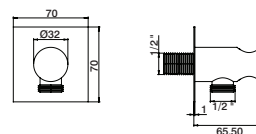

Tomada água c/ suporte SLIM

Water outlet w/ bracket SLIM
Toma agua c/ soporte SLIM
Sortie d'eau avec support SLIM

GDI0015	31,10 €
GDI0015PR	42,40 €
GDI0015DR	43,00 €
GDI0015NE	37,80 €
GDI0015OE	44,40 €
GDI0015CC	35,30 €