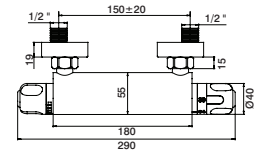

Misturadora banheira termostática H2MID

Thermostatic bath mixer H2MID
Monomando de baño termostático H2MID
Mitigeur bain thermostatique H2MID

GTT9001N 116,30 €