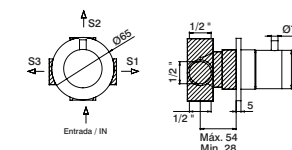

Inversor - 3 saídas

Diverter

Derivador

Inverseur

GCT0353	S3 → (3 Saídas)	62,50 €
GCT0353PR		87,40 €
GCT0353DR		93,10 €
GCT0353NE		75,90 €
GCT0353OE		100,80 €