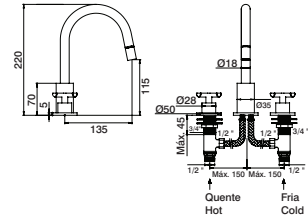

Misturadora bidé 3 furos

Bidet mixer
Mezclador bide
Mélangeur bidet

GCT3008AN	VCC	149,20 €
GCT3008ANPR	VCC	183,60 €
GCT3008ANOE	VCC	216,80 €