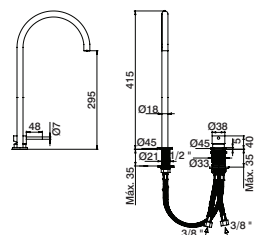

Misturadora lavatório 2 furos alta
2 hole High basin mixer
Monomando lavabo 2 agujeros alta
Mitigeur lavabo 2 trous haute

GCT0306A	VCC	118,60 €
GCT0306APR	VCC	158,40 €
GCT0306ADR	VCC	178,30 €
GCT0306ANE	VCC	144,10 €
GCT0306AOE	VCC	194,50 €