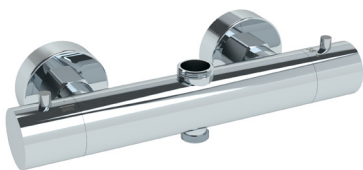

Misturadora duche termostática c/ inversor integrado 3/4 - 1/2"

Thermostatic shower mixer with diverter 3/4 - 1/2"
Monomando ducha termostático c/ derivador 3/4 - 1/2"
Mitigeur douche thermostatique avec inverseur 3/4 - 1/2"

GCT7902TSDN	157,50 €