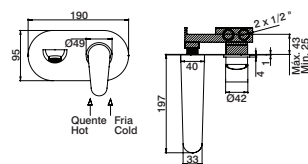

Misturadora lavatório encastrar placa

Concealed basin mixer
Monomando lavabo empotrar
Mitigeur lavabo encastrer

GCT0520		131,50 €
GCT0520PR		165,50 €