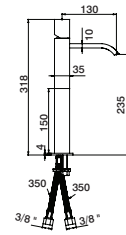

Misturadora lavatório alta

High basin mixer
Monomando lavabo alta
Mitigeur lavabo haute

GCT5005S		160,60 €
GCT5005	VCC	168,20 €