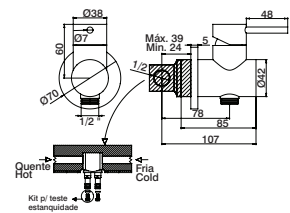

Shower single hole mixer  
Monomando ducha monobloque  
Mitigeur douche monobloc

GCT0302MONRH		140,90 €
GCT0302MONRHNE		194,50 €
GCT0302MONRHOE		242,90 €