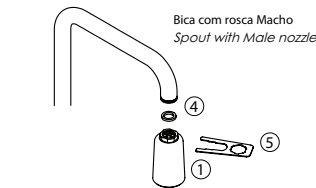

Instalação | Installation :