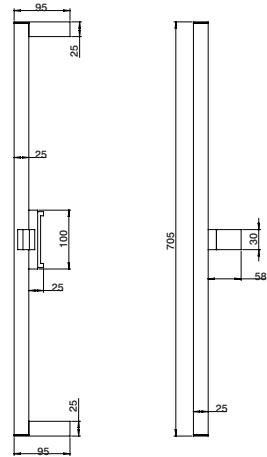

III0021	60cm	30,40 €
---------	------	---------

**Rampa chuveiro SLIM**

Sliding bar SLIM  
Barra ducha SLIM  
Barre douche SLIM

III0030	70cm	31,70 €
---------	------	---------

**Rampa chuveiro CUBUS**  
 Sliding bar CUBUS  
 Barra ducha CUBUS  
 Barre douche CUBUS