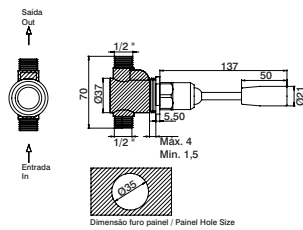

**Torneira esquadria temporizada**

Self closing angle tap  
Grifo angular temporizado  
Robinet équerre temporisé

GKT0029	50,30 €
---------	---------

hospitalar h3

**Torneira urinol encastrar alavanca temporizada**