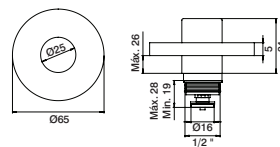

Castelo universal baixo torneira passagem

Stop tap head
Montura p/ grifo paso
Tête robinet d'arrêt

GCT7075	1/2"	10,60 €

GOT0047