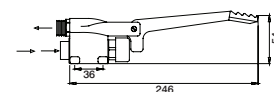

Torneira lavatório painel alavanca

Lever panel basin tap
Grifo panel palanca
Robinet à panneau levier

GKT0028N 45,80 €

6 seg.

GOT1420

Torneira esquadria alavanca

Lever angle tap
Grifo angular palanca
Robinet équerre levier

GKT0029 50,30 €

6 seg.

GOT1421

Torneira pedal

Pedal tap
Grifo pedal 1 agua
Robinet au pied

GKT0011 58,90 €

GOT1419

Misturadora pedal

Pedal mixer
Mezclador pedal 2 aguas
Mélangeur au pied

GKT0012 126,90 €

GOT1419

Misturadora pedal progressiva

Progressive pedal mixer
Mezclador pedal progresivo
Mélangeur au pied progressive

GKT0014 90,60 €

GOT1588