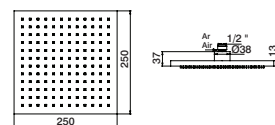

Chuveiro ar/água anti-gota "ECOAIR"

Air system shower head "ECOAIR"
Rociador c/ sistema aire "ECOAIR"
Tête douche système d'air "ECOAIR"

HOI0126	25x25cm	95,50 €