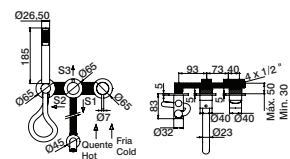

Misturadora banheira encastrar - 4 furos

Concealed bath mixer
Monomando bañera empotrar
Mitigeur baignoire encastrer

GCT0318F4A3RH	S3 → (3 Saídas)	276,70 €
GCT0318F4A3RHNE		339,20 €
GCT0318F4A3RHOE		385,10 €