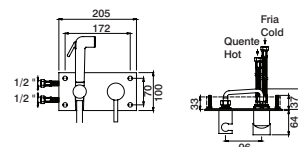

Misturadora banheira BOX STILLO/TUBIS

Bath mixer BOX STILLO/TUBIS
Monomando baño BOX STILLO/TUBIS
Mitigeur bain BOX STILLO/TUBIS

GCT7918BOX S2 → (2 Saídas) 364,80 €

Caixa pré-instalação - banheira

Pre-installation box - bath
Caja preinstalación - baño
Boite Pré-installation - bain

GDT9911 104,60 €

Mist. encastrar c/ kit higiénico BOX

Concealed mixer w/ hygienic set BOX
Monomando empotrar c/ kit higienico BOX
Mitigeur encastré avec kit hygiénique BOX

GCT9525BOX 164,50 €

Caixa pré-instalação - nobidet

Pre-installation box - nobidet
Caja preinstalación - nobidet
Boite Pré-installation - nobidet

GDT9910A 62,50 €