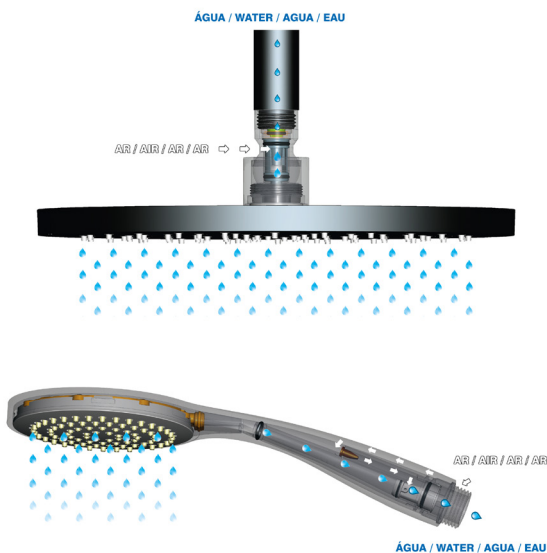

Para nós é líquido: agir hoje garante o amanhã.

For us is clear: act today to ensure tomorrow.

Para nosotros el agua es vida: tomar medidas hoy nos asegura el mañana.

Pour nous, il est évident qu'en agissant dès aujourd'hui nous préparons demain.