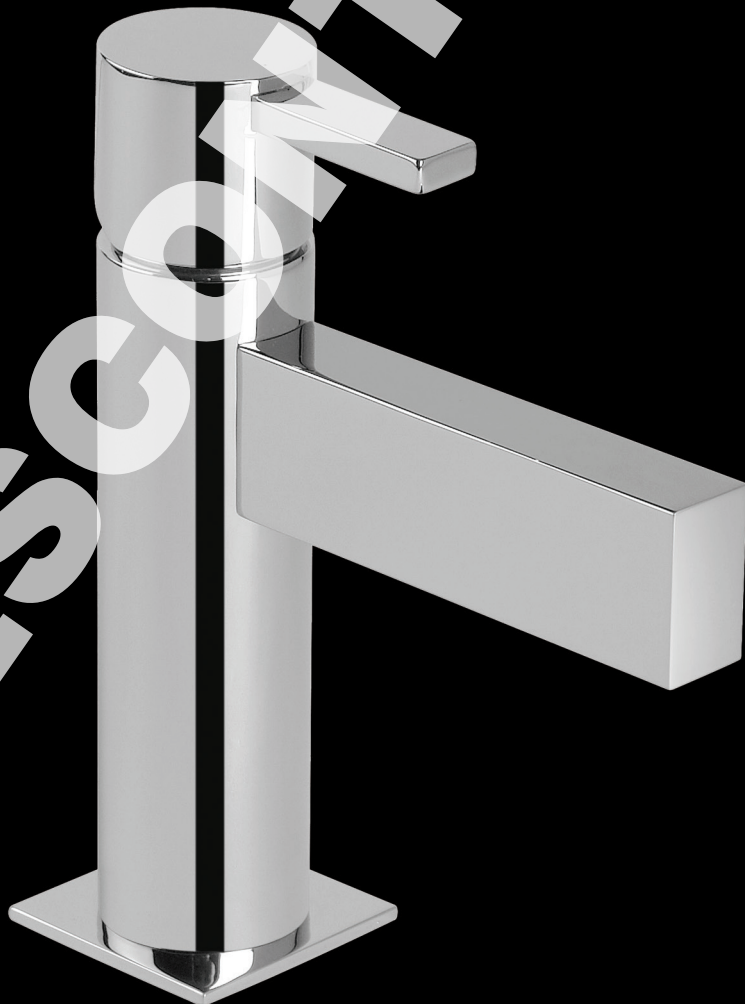

ofa plana

DESCONTINUADA