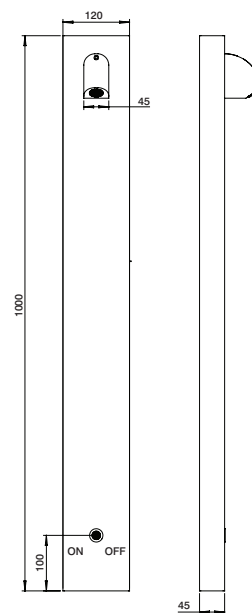

Torneira duche electrónico compacta c/ chuveiro rótula 6V

Electronic compact shower tap with suivel spray 6V
Grifo compacto electrónico ducha c/ mini rociador 6V
Robinet compact électronique douche avec mini pommew 6V
GEE8049N 6v 260,10 €

Inox AISI 304

Painel duche inox electrónico on/off

Electronic s. steel shower panel on/off
Panel ducha inox electrónico on/off
Panneau douche inox électronique on/off
GEE8080N 6v 376,80 €