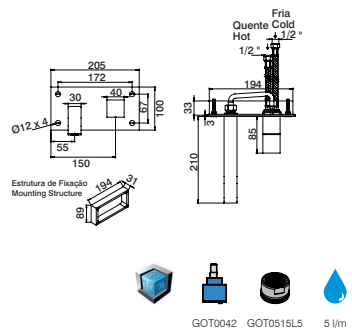

Misturadora lavatório BOX KOOL

Basin mixer BOX KOOL
Monomando lavabo BOX KOOL
Mitigeur lavabo BOX KOOL

GCT5020BOX 301,70 €