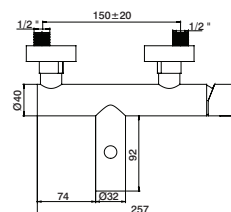

GOT0042 GOT0081LL 6 l/m 20 l/m