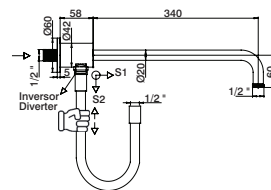

Haste chuveiro c/ inversor + flexível

Shower arm w/ diverter + flexible
Brazo ducha c/ derivador + flexible
Bras douche avec inverseur + flexible

HAT0510	S2 → (2 Saídas)	134,20 €

Haste chuveiro mural LUXO

Wall shower arm LUXO
Brazo ducha mural LUXO
Bras douche murale LUXO

HAT0451	16cm	17,20 €

Haste chuveiro mural MINI

Wall shower arm MINI
Brazo ducha mural MINI
Bras douche murale MINI

HAT0456	13cm	14,80 €

Haste chuveiro vertical

Vertical shower arm
Brazo ducha vertical
Bras douche vertical

HAT0511	3cm	11,20 €
HAT0511PR		20,70 €
HAT0511DR		22,20 €
HAT0511NE		16,30 €
HAT0511OE		23,50 €
HAT0511CC		16,40 €
HAT0512	15cm	18,00 €
HAT0512PR		29,30 €
HAT0512DR		31,20 €
HAT0512NE		26,30 €
HAT0512OE		39,00 €
HAT0512CC		26,30 €
HAT0504	30cm	21,60 €

Haste chuveiro vertical CUBUS

Vertical shower arm CUBUS
Brazo ducha vertical CUBUS
Bras douche vertical CUBUS

HAT0545	3cm	11,80 €
HAT0550	15cm	18,70 €
HAT0555	30cm	22,20 €