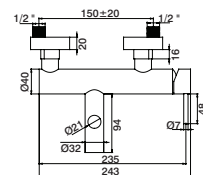

Conjunto duche N°21 - 4 saídas

N.21 shower set - 4 outlets
Conjunto ducha N°21 - 4 salidas
Ensemble douche N°21 - 4 sorties

N°21 687,60 €

N°21:

- GCT0309RS4 **Misturadora**
  Mixer
  Monomando
  Mítigeur
- GDI0012 **Tomada água c/ suporte**
  Water outlet
  Toma água
  Sortie d'eau
- GHT1516 **Flexível 150cm**
  Flexible
  Flexo
  Flexible
- GHT0026 **Chuveiro Telefone**
  Hand shower
  Mango Ducha
  Douchette
- 2 x HOI0007 **Chuveiro MINI**
  MINI shower
  MINI rociador
  Pomme douche MINI
- HOI0105 **Chuveiro c/ cascata 17x54cm**
  Shower head + waterfall
  Rociador + cascada
  Pomme douche+cascade

Misturadora banheira semi-encastar monobloco

Bath single hole mixer
Monomando bañera monobloque
Mitigeur baignoire monobloc

GCT0301MON	132,60 €
GCT0301MONPR	177,30 €
GCT0301MONDR	229,50 €
GCT0301MONNE	196,40 €
GCT0301MONOE	248,70 €

Misturadora banheira

Bath mixer
Monomando bañera
Mitigeur baignoire

GCT0301	139,00 €
GCT0301PR	183,60 €
GCT0301DR	276,70 €
GCT0301NE	216,80 €
GCT0301OE	329,00 €
GCT0301S	119,90 €