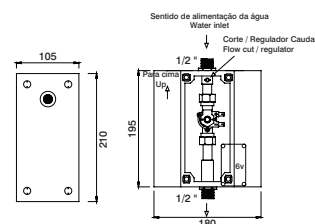

Fluxómetro urinol encastrar

Concealed urinal flush valve

Fluxor urinário empotrar

Robinet urinoir encastrer

GEE8035N	6v	225,10 €
GEE8035NTR	220v	257,00 €