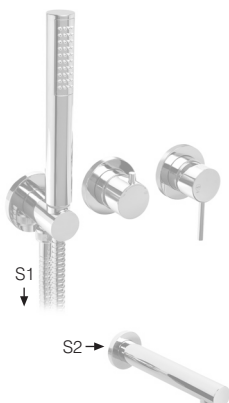

Conjunto banheira Nº18 - 3 saídas

N.18 bath set - 3 outlets
Conjunto bañera Nº18 - 3 salidas
Ensemble baignoire Nº18 - 3 sorties

Nº18 291,70 €

Nº18:

GCT7918F4A3

Misturadora
Mixer
Monomando
Mitigeur

HOI0016ABS

Chuveiro Ø20cm
Shower head Ø20cm
Rociador Ø20cm
Pomme douche Ø20cm

HAT0505

Haste Chuveiro 35cm
Shower arm 35cm
Braço ducha 35cm
Bras douche 35cm