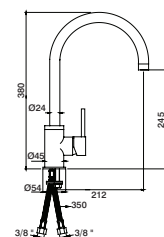

Misturadora banca Eco Inox

Sink mixer Eco Inox
Monomando fregadera Eco Inox
Mitigeur évier Eco Inox

GIT0013N 75,50 €