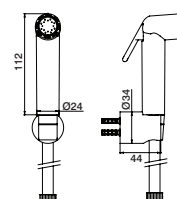

Kit higiénico simples branco

Simple hygienic set white
Kit higienico simple blanco
Kit hygiénique simple blanc

GDT0504BR 16,00 €