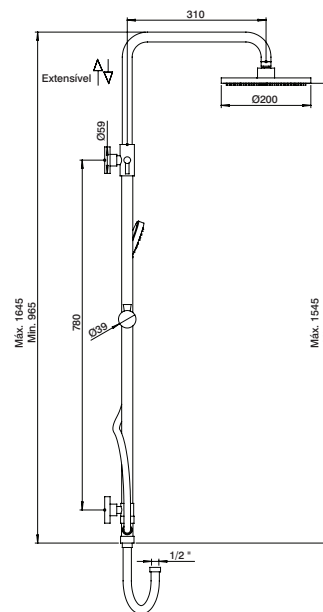

Coluna duche extensível c/ inversor H2MID p/ misturadora banheira

Shower column extensible w/ diverter H2MID for bath mixer

Columna ducha extensible c/ derivador H2MID p/ mezclador bañera

Colonne douche extensible avec inverseur H2MID pour melangeur baignoire

HCT0310EXT Ø20 190,00 €

10 l/m 10 l/m