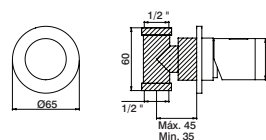

Deck mounted bracket w/ drip draining kit  
 Suporte repisa con goteo drenante  
 Support avec système anti-gouttes

GHT2820 142,20 €

**Torneira passagem**

Stop tap  
 Llave paso  
 Robinet d'arrêt

GCT3539 1/2" 45,90 €