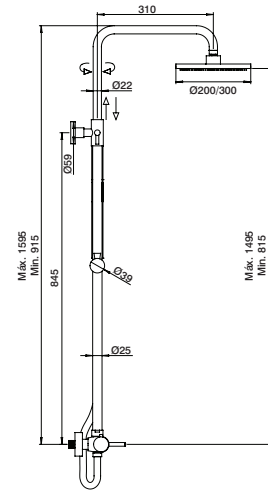

Misturadora duche c/ inversor integrado + coluna extensível

Simple shower mixer with diverter + extendable column
Monomando ducha c/ derivador + columna extensible
Mitigeur douche avec inverseur + colonne extensible

GCT7902BNEXT	Ø20	253,10 €
GCT7902BN30EXT	Ø30	291,40 €