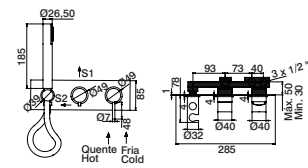

Conjunto duche Nº1 - 2 saídas

N.1 shower set - 2 outlets
Conjunto ducha Nº1 - 2 salidas
Ensemble douche Nº1 - 2 sorties

Nº1 361,70 €

Nº1:

GCT0309F3P2CC **Misturadora**
Mixer
Monomando
Mitigeur

HOI0016CC **Chuveiro Ø20cm**
Shower head Ø20cm
Rociador Ø20cm
Pomme douche Ø20cm

HAT0505CC **Haste Chuveiro 35cm**
Shower arm 35cm
Braço ducha 35cm
Bras douche 35cm