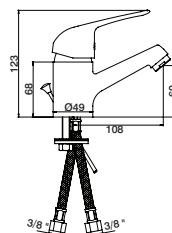

Misturadora bidé

Bidet mixer
Monomando bide
Mitigeur bidet

GTT1007		37,90 €
GTT1008	VDA	42,10 €