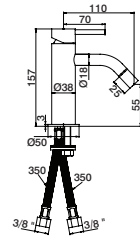

Misturadora bidé

Bidet mixer
Monomando bide
Mitigeur bidet

GCT0307RV		114,80 €
GCT0308RV	VCC	122,40 €
GCT0308RVNE	VCC	139,00 €
GCT0308RVOE	VCC	182,40 €

Misturadora semi-encastar c/ kit higiénico

Concealed mixer w/ hygienic set
Monomando empotrar c/ kit higienico
Mitigeur encastré avec kit higiénique

GCT9522RV		128,20 €
GCT9522RVNE		144,80 €
GCT9522RVOE		191,90 €

Misturadora ducha semi-encastar monobloco

Shower single hole mixer
Monomando ducha monobloque
Mitigeur douche monobloc

GCT0302MONRV		142,20 €
GCT0302MONRVNE		195,80 €
GCT0302MONRVOE		244,20 €