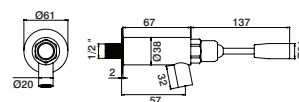

GOT0515L5

5 l/m

GOT0515L2

1,9 l/m

**Torneira parede alavanca**

Lever wall tap  
Grifo lavabo palanca  
Robinet lavabo levier

GKT0021	5 l/m	61,00 €
GKT0021L2	1,9 l/m	64,20 €

6 seg.