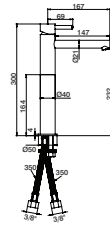

Misturadora lavatório alta

Basin mixer
Monomando lavabo
Mitigeur lavabo

GCT7905AM	VCC	116,70 €
GCT7905AZ	VCC	116,70 €

Misturadora bidé

Basin mixer
Monomando lavabo
Mitigeur lavabo

GCT7908AM	VCC	85,50 €
GCT7908AZ	VCC	85,50 €