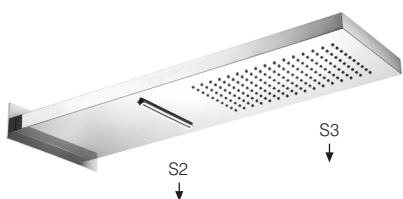

Conjunto duche N°3 - 3 saídas

N.3 shower set - 3 outlets
Conjunto ducha N°3 - 3 salidas
Ensemble douche N°3 - 3 sorties

N°3 638,10 €

N°3:

GCT1409F3P3 **Misturadora**
Mixer
Monomando
Mitigeurs

HOI0105 **Chuveiro c/ cascata 54x17cm**
Shower head + waterfall
Rociador + cascada
Pomme douche + cascade