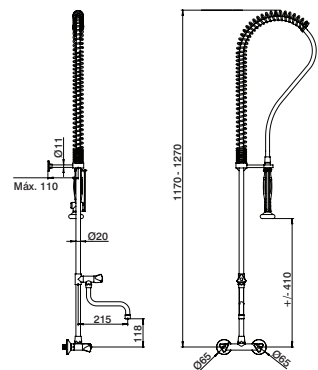

GOT0047

**Torneira parede**  
 Wall tap  
 Grifo mural  
 Robinet murale  
 GVT1050 193,10 €

GOT0047

**Torneira parede c/ bica**  
 Wall tap with spout  
 Grifo mural c/ caño  
 Robinet murale avec bec  
 GVT1051 223,50 €  
 GVT1052 240,80 €