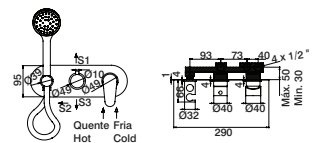

Misturadora duche encastrar 3 furos - placa

3 holes concealed shower mixer
Monomando ducha empotrar
Mitigeur de douche encastré

GCT0509F3P3	S3 → (3 Saídas)	216,70 €
GCT0509F3P3PR		264,60 €