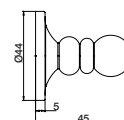

Cabide NEOSTAR

Hook NEOSTAR
Percha NEOSTAR
Crochet NEOSTAR

ITT0601	19,20 €
ITT0601DR	33,40 €
ITT0601LE	22,00 €