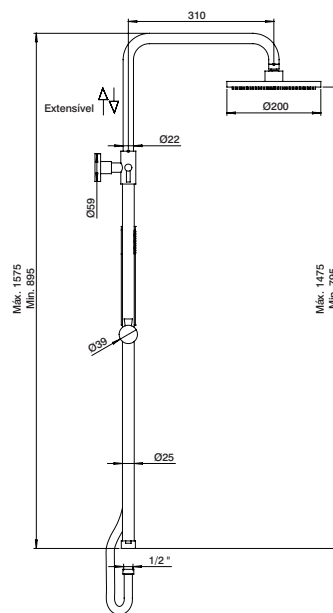

Coluna duche extensível p/ misturadora c/ inversor H2TOP

Shower column extensible for mixer w/ diverter H2TOP

Columna ducha extensible p/ monomando c/ derivador H2TOP

Colonne douche extensible pour mitigeur avec inverseur H2TOP

HCT0070EXT Ø20 174,10 €

HCT0070EXTPR Ø20 229,40 €

10 l/m

6 l/m