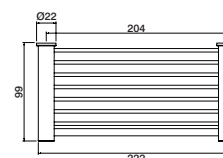

Esponjeira CUBUS

Sponge basket CUBUS
Repisa jabonera CUBUS
Porte éponge CUBUS

ITT0420 70,10 €

Prateleira porta toalhas CUBUS

Towel rack shelf CUBUS
Repisa toallero CUBUS
Porte serviette étagère CUBUS

ITT0418 50cm 199,10 €