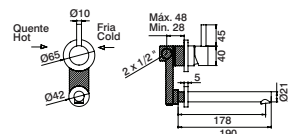

Misturadora lavatório encastrar vertical argolas

Concealed basin mixer
Monomando lavabo empotrar
Mitigeur lavabo encastrer

GCT7921V		95,70 €
GCT7921VB24	24cm	100,80 €
GCT7921VB14	14cm	98,20 €