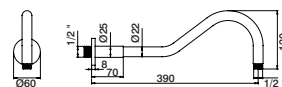

Haste chuveiro mural NEOSTAR

Wall shower arm NEOSTAR
Braço ducha mural NEOSTAR
Bras douche murale NEOSTAR

HAT0500	35cm	53,60 €
HAT0500DR		75,60 €
HAT0500LE		54,40 €
HAT0500BR		71,70 €