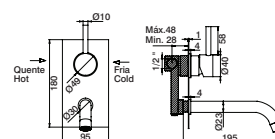

Misturadora lavatório encastrar vertical placa

Concealed basin mixer
Monomando lavabo empotrar
Mitigeur lavabo encastrer

GCT7020V		111,60 €
GCT7020VB24	24cm	116,70 €
GCT7020VB14	14cm	114,20 €