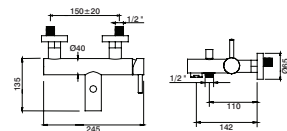

**Misturadora chuveiro**

Basin mixer  
Monomando lavabo  
Mitigeur lavabo

GCT7902AM		123,60 €
GCT7902AZ		123,60 €

**Misturadora banheira**

Bath mixer  
Mezclador bañera  
Mitigeur baignoire

GCT7901AM		139,00 €
GCT7901AZ		139,00 €