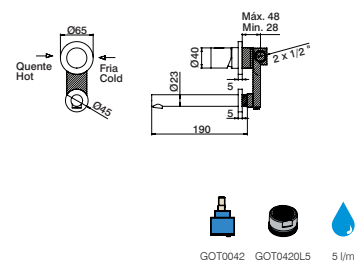

Misturadora lavatório encastrar vertical

Vertical concealed basin mixer
Monomando lavabo empotrar vertical
Mitigeur lavabo encastrer vertical

GCT3521V		98,40 €
GCT3521VB24	24cm	103,50 €
GCT3521VB14	14cm	100,90 €