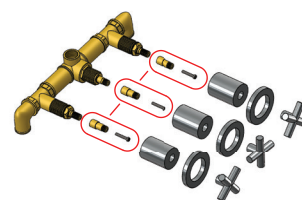

Kit aumento p/ mist. duche 3 furos NOVASTAR

Extension kit for shower mixer NOVASTAR
Alargadera p/ mezclador ducha NOVASTAR
Kit rallonge pour melangeur douche NOVASTAR

GDT5009   2cm   7,90 €

Kit aumento p/ mist. duche 3 furos NEOSTAR

Extension kit for shower mixer NEOSTAR
Alargadera p/ mezclador ducha NEOSTAR
Kit rallonge pour melangeur douche NEOSTAR

GDT5019   2cm   24,80 €