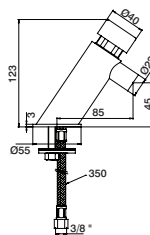

Torneira lavatório angular

Angular basin tap
Grifo lavabo angular
Robinet lavabo angulaire

GKT0004	5 l/m	53,60 €
GKT0004L2	1,9 l/m	56,80 €
GKT0004TR	5 l/m	58,70 €