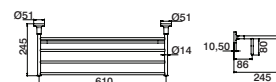

ITT0218 61cm 139,40 €

**Esponjeira GUTTA**

Sponge basket GUTTA

Jabonera GUTTA

Porte éponje GUTTA

ITT0220	13,5cm	11,90 €
ITT0220A	22,5cm	16,90 €

**Esponjeira canto GUTTA**

Corner sponge basket GUTTA