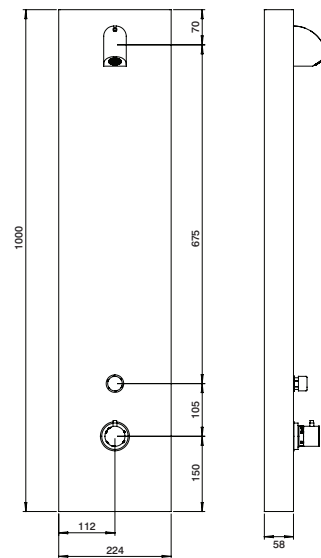

Painel duche inox termostático - temporizada

S. steel thermostatic - self closing shower panel
Panel ducha mezclador termostático - temporizada inox
Panneau douche inox thermostatique - temporisé
GKT0218N 6 l/m 290,20 €