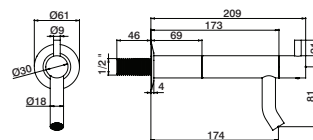

Torneira serviço mural longa

Long wall tap

Grifo mural largo

Robinet murale longue

GCT0326L		58,80 €
GCT0326LPR		85,60 €
GCT0326LDR		87,20 €
GCT0326LNE		67,60 €
GCT0326LOE		91,70 €