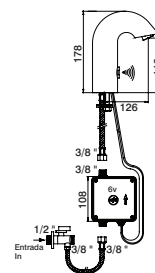

### Torneira lavatório cisne

Swan basin tap  
Grifo lavabo cisne  
Robinet lavabo cygne

GEE8012N	5 l/m   6v	215,40 €
GEE8012NTR	5 l/m   220v	240,90 €
GEE8012NL2	1,9 l/m   6v	218,60 €
GEE8012NTRL2	1,9 l/m   220v	244,10 €