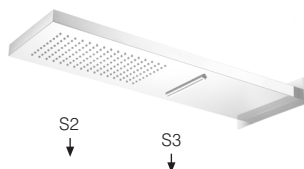

Conjunto duche Nº4 - 3 saídas

N.4 shower set - 3 outlets

Conjunto ducha Nº4 - 3 salidas

Ensemble douche Nº4 - 3 sorties

Nº4 635,70 €

Nº4:

GCT6009F3P3

Misturadora

Mixer
Monomando
Mitigeur

HOI0105

Chuveiro c/ cascata

Shower head + waterfall
Rociador + cascada
Pomme douche + cascade