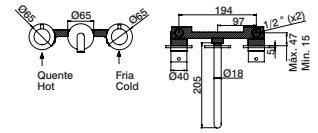

Misturadora lavatório encastrar 3 furos - argolas

3 hole concealed basin mixer
Mezclador lavabo empotrar 3 agujeros
Mélangeur lavabo encastrer 3 trous

GCT0321F3	152,00 €
GCT0321F3PR	191,20 €
GCT0321F3DR	203,20 €
GCT0321F3NE	167,70 €
GCT0321F3OE	215,90 €