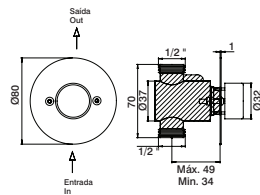

6 seg.

GOT0787