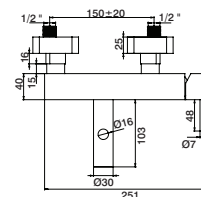

GOT0042

GOT0081LL

6 l/m

20 l/m