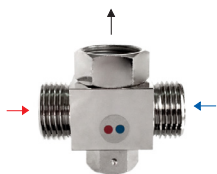

Pré-misturador p/ torneira

Pre-Mixer for tap
Mezclador manual p/ grifo
Pré-mélangeur pour robinet

GDT0905N	1/2"	17,00 €