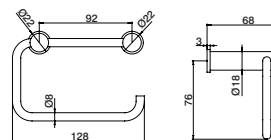

Porta rolos SLIM
Roll holder SLIM
Porta rollos SLIM
Porte rouleau SLIM

ITT0314	30,60 €
ITT0314PR	33,20 €
ITT0314DR	48,00 €
ITT0314NE	35,10 €
ITT0314OE	51,10 €