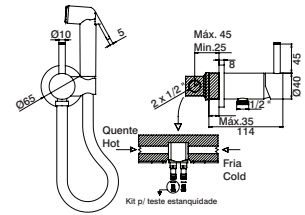

Misturadora semi-encastrar c/ kit higiénico

Concealed mixer w/ hygienic set
Monomando empotrar c/ kit higienico
Mitigeur encastré avec kit higiénique

GCT9522RH		126,90 €
GCT9522RHNE		143,50 €
GCT9522RHOE		190,70 €

Misturadora ducha semi-encastrar monobloco

Shower single hole mixer
Monomando ducha monobloque
Mitigeur douche monobloc

GCT0302MONRH		140,90 €
GCT0302MONRHNE		194,50 €
GCT0302MONRHOE		242,90 €