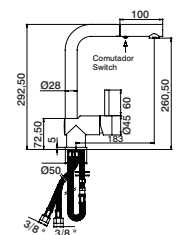

Mist. banca 90° chuveiro retrátil STILLO

Sink mixer 90° w/ extractable shower STILLO
Monomando fregadera 90° rociador extraíble STILLO
Mitigeur évier 90 ° avec douche rétractable STILLO

GCT7015EVO2CP 2 Jets 141,20 €