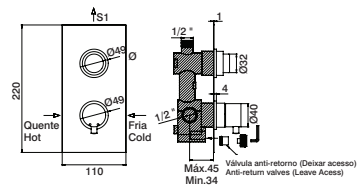

20 seg.

GOT1418

GOT1418AB

GOT0358