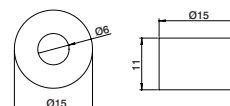

kit fixação pladur mist. encastrar 19/19T

Fixing kits to plasterboard walls mixers 19/19T

Kits fijación paredes de cartón - yeso mezcladores 19/19T

Kits fixation aux murs en plaques plâtre mitigeurs 19/19T

GDT5100 3,60 €

kit fixação pladur mist. encastrar 20/21/09F2/9524/9540

Fixing kits to plasterboard walls mixers 20/21/09F2/9524/9540

Kits fijación paredes de cartón - yeso mezcladores 20/21/09F2 /9524/9540

Kits fixation aux murs en plaques plâtre mitigeurs 20/21/09F2/9524/9540

GDT5101 4,10 €

kit fixação pladur mist. encastrar 09F3/09RS/09S/20V/21V

Fixing kits to plasterboard walls mixers 09F3/09RS/09S/20V/21V

Kits fijación paredes de cartón-yeso mezcladores 09F3/09RS/09S/20V/21V

Kits fixation aux murs en plaques plâtre mitigeurs 09F3/09RS/09S/20V/21V

GDT5102 5,80 €

kit fixação pladur mist. encastrar 09F3V

Fixing kits to plasterboard walls mixers 09F3V

Kits fijación paredes de cartón - yeso mezcladores 09F3V

Kits fixation aux murs en plaques plâtre mitigeurs 09F3V

GDT5103 7,80 €