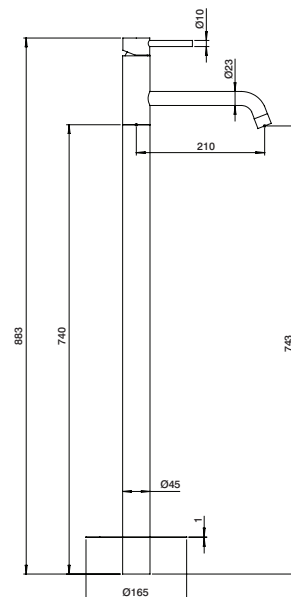

Misturadora banheira bancada

Deck mounted bath stand mixer
Monomando borde bañera
Mitigeur baignoire

GCT7001M 125,10 €