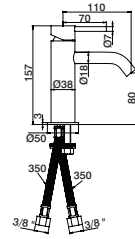

Misturadora lavatório alta

High basin mixer
Monomando lavabo alta
Mitigeur lavabo haute

GCT0305RVS		150,50 €
GCT0305RV	VCC	158,10 €
GCT0305RVNE	VCC	188,10 €
GCT0305RVOE	VCC	241,00 €