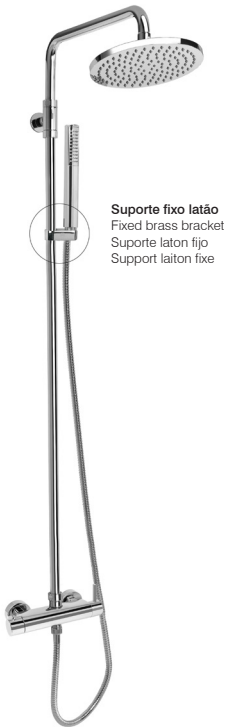

Misturadora duche c/ inversor integrado + coluna HOTEL

Simple shower mixer with diverter + HOTEL column
Monomando ducha c/ derivador + columna HOTEL
Mitigeur douche avec inverseur + colonne HOTEL

GCT7902BNHOTEL	Ø20	275,40 €