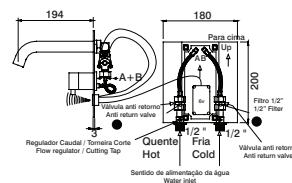

EN 15091

GOT0514L2 2 l/m GOT0514L5 1,9 l/m