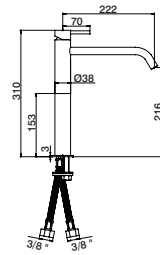

Misturadora lavatório 2 furos

2 hole basin mixer
Mezclador lavabo 2 agujeros
Mitigeur lavabo 2 trous

GCT0306RV	VCC	123,10 €
GCT0306RVNE	VCC	147,30 €
GCT0306RVOE	VCC	189,40 €