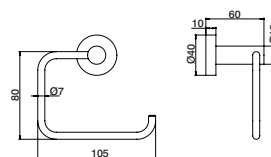

Porta rolos MATTIS

Roll holder MATTIS

Porta rollos MATTIS

Porte rouleau MATTIS

ITT1014		29,50 €