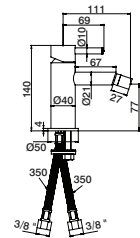

Misturadora chuveiro

Basin mixer
Monomando lavabo
Mitigeur lavabo

GCT7902AM		123,60 €
GCT7902AZ		123,60 €