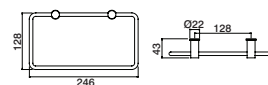

Toalheiro argola SLIM

Towel ring SLIM

Toallero anillo SLIM

Porte serviette anneau SLIM

ITT0370		50,20 €
ITT0370PR		52,20 €
ITT0370DR		72,70 €
ITT0370NE		54,30 €
ITT0370OE		75,80 €