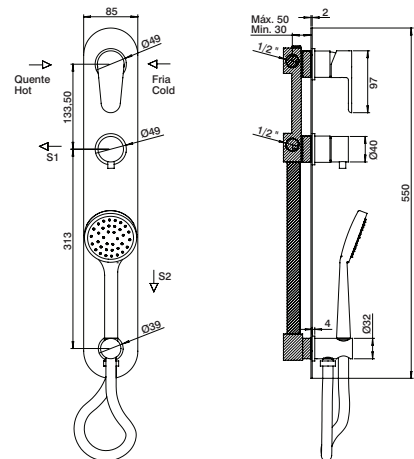

GCT0509F3V2	S2 → (2 Saídas)	272,30 €
GCT0509F3V2PR		364,20 €