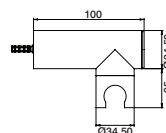

Suporte chuveiro ABS TUBIS

Swivel bracket ABS TUBIS
Soporte orientable ABS TUBIS
Support orientable ABS TUBIS

GHT2769	5,30 €
GHT2769PR	8,20 €
GHT2769NE	31,50 €