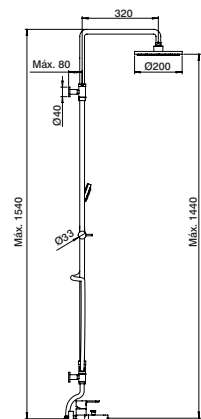

Conjunto duche Nº8 - 3 saídas

N.8 shower set - 3 outlets
Conjunto ducha Nº8 - 3 salidas
Ensemble douche Nº8 - 3 sorties

Nº8	334,30 €

Nº8: GCT0509S3

Misturadora
Mixer
Monomando
Mitigeur

GDI0019

Tomada água c/ suporte
Water outlet
Toma água
Sortie d'eau

GHT1516

Flexível 150cm
Flexible
Flexo
Flexible

GHT0029

Chuveiro Telefone
Hand shower
Mango Ducha
Douchette

HAT0512

Haste Chuveiro 15cm
Shower arm 15cm
Braço ducha 15cm
Bras douche 15cm

HOI0048

Chuveiro Ø25cm SLIM
Shower head Ø25cm SLIM
Rociador Ø25cm SLIM
Pomme douche Ø25cm SLIM

2 x HOI0007

Chuveiro MINI
MINI shower
MINI rociador
Pomme douche MINI

Misturadora banheira

Bath mixer
Monomando bañera
Mitigeur baignoire

GCT0501		94,40 €
GCT0501PR		148,60 €
GCT0501S		79,80 €
GCT0501SPR		111,80 €

Misturadora banheira c/ coluna e inversor

Bath mixer w/ column and diverter
Monomando baño con columna e derivador
Mitigeur baignoire avec colonne et inverseur

GCT0501E	Ø20	272,90 €
GCT0501EPR		402,90 €