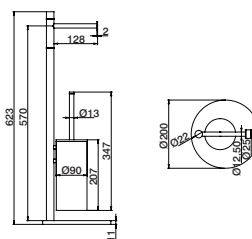

Porta piaçaba / rolos pé GUTTA

Floor rool holder / brush GUTTA

Porta rolos / escobillero suelo GUTTA

Porte balayette / rouleau de sol GUTTA

ITT0280		77,40 €