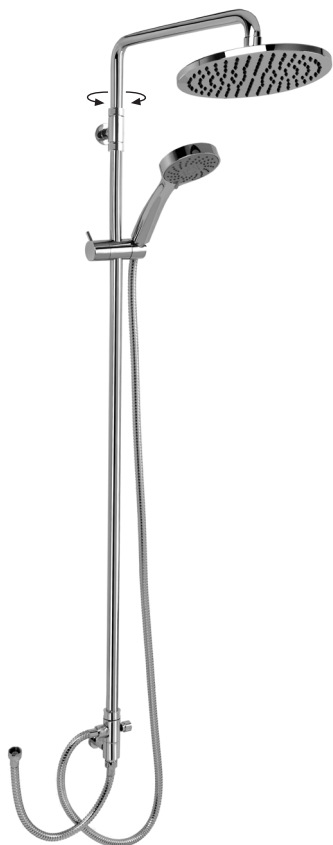

Coluna duche c/ inversor p/ misturadora banheira

Shower column for bath mixer

Columna ducha p/ mezclador bañera

Colonne douche avec inverseur pour melangeur baignoire

HCT0310 Ø20 241,00 €

10 l/m 10 l/m