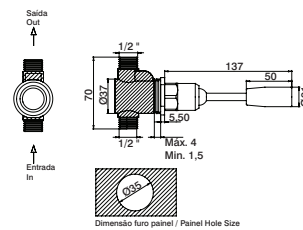

Torneira lavatório painel alavanca

Lever panel basin tap
Grifo panel palanca
Robinet à panneau levier

GKT0028N 45,80 €

6 seg.

GOT1420