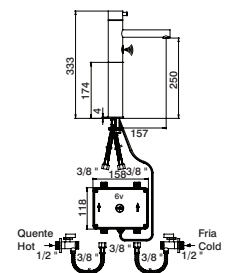

EN 15091

GOT0358 GOT0420L5 5 l/m GOT0420L2 1,9 l/m