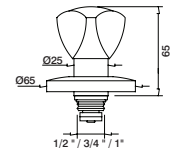

Castelo torneira passagem

Concealed stop tap head
Montura p/ grifo paso empotrar
Tête robinet d'arrêt encastrer

GLT0545	1/2"	9,00 €
GLT0546	3/4"	9,80 €
GLT0547	1"	15,50 €

GO.T0705
GO.T0720
GO.M0090