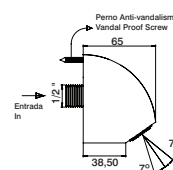

Chuveiro mural anti-vandalismo com rótula

Wall shower head vandal proof with swivel
Rociador mural antivandálico con rótula
Pomme douche inviolable murale avec rotule

GKT0151N2 42,10 €

GOT1511L6 6 l/m