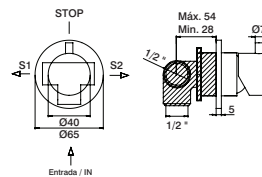

Inox AISI 316

Inversor - 2 saídas c/ stop inox

Diverter - 2 outlets with stop stainless steel

Derivador - 2 salidas c/ stop acero inox

Inverseur - 2 sorties avec stop inox

GIT0052STOP S2 → (2 Saídas) 108,10 €