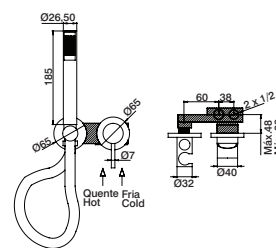

Misturadora duche encastrar 2 furos - argolas

Concealed shower mixer
Monomando de ducha
Mitigeur de douche encastrer

GCT0309F2A1	S1 → (1 Saída)	103,30 €
GCT0309F2A1PR		127,40 €
GCT0309F2A1DR		176,00 €
GCT0309F2A1NE		150,50 €
GCT0309F2A1OE		196,40 €

Conjunto duche N°6 - 1 saída

N.6 shower set - 1 outlet
Conjunto ducha N°6 - 1 saída
Ensemble douche N°6 - 1 sortie

N°6	154,10 €

N°6:

GCT0309F2A1 **Misturadora**
Mixer
Monomando
Mitigeur

III0020A **Rampa 80cm**
Sliding bar
Barra ducha
Barre Douche