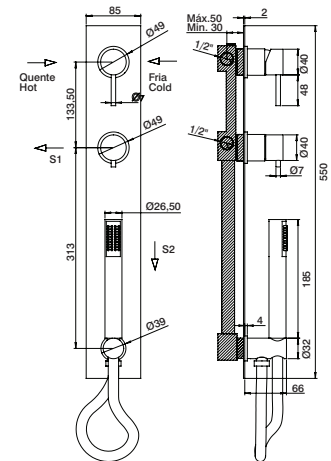

Misturadora duche encastrar vertical 3 furos

Vertical 3 holes concealed shower mixer
Monomando ducha empotrar vertical
Mítigeur de douche encastré vertical

GCT0309F3V2	S2 → (2 Saídas)	278,30 €
GCT0309F3V2PR		339,50 €
GCT0309F3V2DR		400,70 €
GCT0309F3V2NE		352,20 €
GCT0309F3V2OE		436,40 €