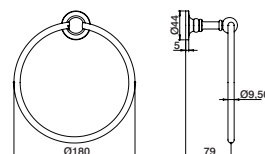

Toalheiro argola NEOSTAR

Towel ring NEOSTAR
Toallero anillo NEOSTAR
Porte serviette anneau NEOSTAR

ITT0670	Ø18cm	38,30 €
ITT0670DR		66,80 €
ITT0670LE		43,90 €