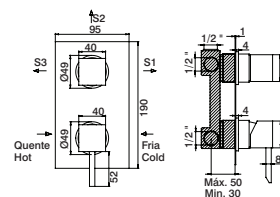

Conjunto duche N°6 - 3 saídas

N.6 shower set - 3 outlets
Conjunto ducha N°6 - 3 salidas
Ensemble douche N°6 - 3 sorties

N°6 877,10 €

N°6:

- GCT1409S3 **Misturadora**
  Mixer
  Monomando
  Mitigeurs
- GDI0014 **Tomada água c/ suporte**
  Water outlet
  Toma água
  Sortie d'eau
- GHT1310 **Flexível 150cm**
  Flexible
  Flexo
  Flexible
- GHT0014 **Chuveiro Telefone**
  Hand shower
  Mango Ducha
  Douchette
- HOI0047 **Chuveiro c/ cascata 38x38cm**
  Shower head + waterfall
  Rociador + cascada
  Pomme douche+cascade