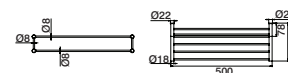

Porta piaçaba compacto inox

S. steel toilet brush set
Escobillero inox
Porte balayette inox

ITT0510	56,80 €

Prateleira esponjeira 30cm inox

S. steel sponge basket 30cm
Repisa jabonera inox 30cm
Porte Éponge inox 30cm

ITT0517	30cm	72,80 €

Prateleira porta toalhas 50cm inox

S. steel towel rack with arm 50cm
Portatoallas inox 50cm
Porte serviettes étagère inox 50cm

ITT0518	50cm	127,70 €