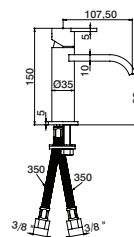

Misturadora lavatório

Basin mixer
Monomando lavabo
Mitigeur lavabo

GCT0003		89,30 €
GCT0004	VCC	96,90 €