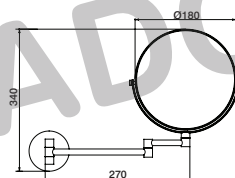

Balde inox polido c/ tampa e pedal

Polished pedal trash bucket
Cubo basura c/ pedal
Poubelle à pédale

ITT0010	3lts	16,90 €
ITT0010PR		43,00 €
ITT0011	5lts	19,90 €