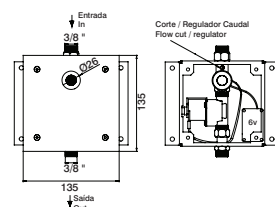

Fluxómetro urinol encastrar small

Concealed urinal flush valve small

Fluxor urinário empotrar small

Robinet urinoir encastrer small

GEE8036	6v	178,40 €
GEE8036TR	220v	210,30 €

EN 15091

1 - 15 l/m