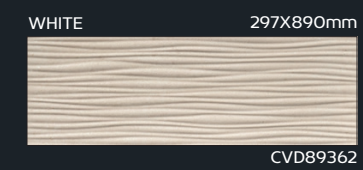

CARESINA

CERAMIC WALL TILES IN WHITE BODY
REVÊTEMENT DES MURS EN PÂTE BLANCHE
REVESTIMENTO EM PASTA BRANCA

MATT 10,5mm

MATT 9,5mm