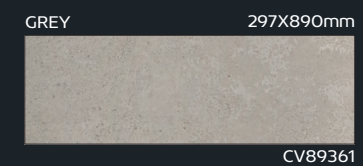

CARESINA

CERAMIC WALL TILES IN WHITE BODY
REVÊTEMENT DES MURS EN PÂTE BLANCHE
REVESTIMENTO EM PASTA BRANCA

MATT 10,5mm

MATT 9,5mm