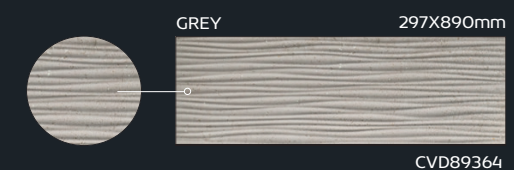

CARESINA

CERAMIC WALL TILES IN WHITE BODY
REVÊTEMENT DES MURS EN PÂTE BLANCHE
REVESTIMENTO EM PASTA BRANCA

MATT 10,5mm

MATT 9,5mm