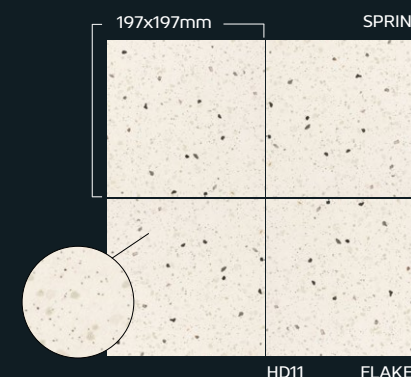

PAVIGRÉS[®]
GRUPO

MATT  8,3mm

ILLUSIVE

PORCELAIN TILES
GRÈS CÉRAMÉ
GRÉS PORCELÂNICO

8,3mm  MATT 

ILLUSIVE

PORCELAIN TILES
GRÈS CÉRAMÉ
GRÉS PORCELÂNICO

MATT  8,3mm