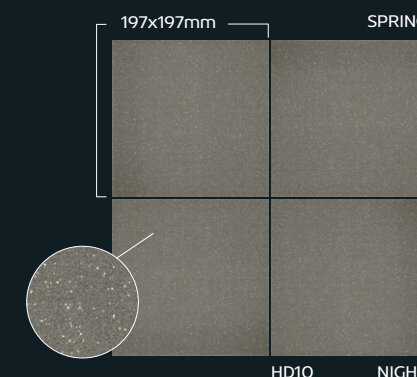

ILLUSIVE

PORCELAIN TILES
GRÈS CÉRAMÉ
GRÈS PORCELÂNICO

ILLUSIVE CULTURE · REBORN

There is a phenomenon that is stirring the very essence of design, a concept known as “Culture Reborn”, a renaissance of traditions and values that breathe new life. Illusive Collection is a journey of renewal, where customs and wisdom find relevance again, not as relics of the past, but as vibrant threads. Illusive is a fusion of heritage and innovation, where the old and the new merge to create something uniquely dynamic.

Existe um fenómeno que agita a própria essência do design, um conceito conhecido como “Culture Reborn”, um renascer de tradições e valores que inspira uma nova existência. A Coleção Illusive é uma jornada de renovação, onde os costumes e a sabedoria voltam a ser relevantes, não como relíquias do passado, mas como ideias interligadas. Illusive é uma fusão de património e inovação, onde o antigo e o novo se fundem para criar algo singularmente dinâmico.

PAVIGRÉS®
GRUPO

MATT 8,3mm