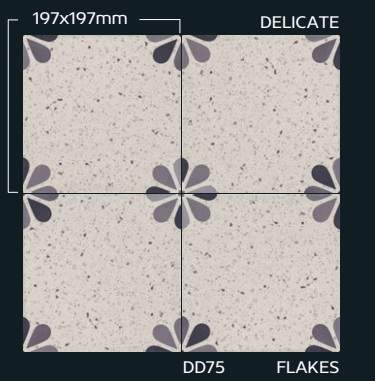

PAVIGRÉS[®]
GRUPO

MATT  8,3mm

ILLUSIVE

PORCELAIN TILES
GRÈS CÉRAMÉ
GRÉS PORCELÂNICO

8,3mm  MATT 

ILLUSIVE

PORCELAIN TILES
GRÈS CÉRAMÉ
GRÉS PORCELÂNICO

MATT  8,3mm

always

ILLUSIVE

DD55 BLOSSOM DAY
197x197mm

DD56 BLOSSOM NIGHT
197x197mm

HD10 SPRING NIGHT
197x197mm

HD 11 SPRING FLAKES
197x197mm

HD12 SUMMER DAY
197x197mm

HD13 SUMMER NIGHT
197x197mm

DD66 CHARM FLAKES
197x197mm

DD65 CHARM NIGHT
197x197mm

ILLUSIVE

HD13 SUMMER NIGHT
197x197mm

HD14 SUMMER FLAKES
197x197mm

DD76 SOLITAIRE DAY
197x197mm

DD77 SOLITAIRE NIGHT
197x197mm

HD17 WINTER FLAKES
197x197mm