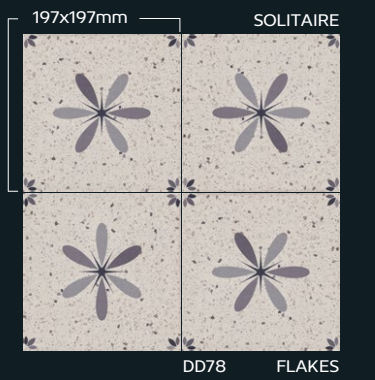

PAVIGRÉS[®]
GRUPO

MATT  8,3mm

ILLUSIVE

PORCELAIN TILES
GRÈS CÉRAMÉ
GRÉS PORCELÂNICO

8,3mm  MATT 

ILLUSIVE

PORCELAIN TILES
GRÈS CÉRAMÉ
GRÉS PORCELÂNICO

MATT  8,3mm

always

ILLUSIVE

DD55 BLOSSOM DAY
197x197mm

DD56 BLOSSOM NIGHT
197x197mm

HD10 SPRING NIGHT
197x197mm

HD 11 SPRING FLAKES
197x197mm

HD12 SUMMER DAY
197x197mm

HD13 SUMMER NIGHT
197x197mm

DD66 CHARM FLAKES
197x197mm

DD65 CHARM NIGHT
197x197mm

ILLUSIVE

HD13 SUMMER NIGHT
197x197mm

HD14 SUMMER FLAKES
197x197mm

DD76 SOLITAIRE DAY
197x197mm

DD77 SOLITAIRE NIGHT
197x197mm

HD17 WINTER FLAKES
197x197mm