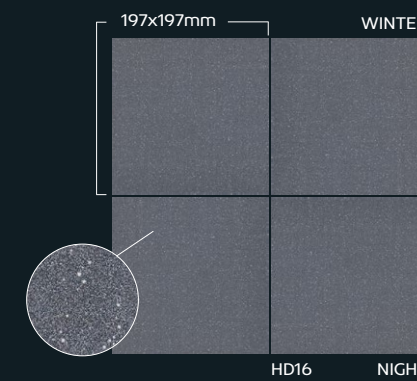

PAVIGRÉS[®]
GRUPO

MATT  8,3mm

ILLUSIVE

PORCELAIN TILES
GRÈS CÉRAMÉ
GRÉS PORCELÂNICO

8,3mm  MATT 

ILLUSIVE

PORCELAIN TILES
GRÈS CÉRAMÉ
GRÉS PORCELÂNICO

MATT  8,3mm

always

ILLUSIVE

DD55 BLOSSOM DAY
197x197mm

DD56 BLOSSOM NIGHT
197x197mm

HD10 SPRING NIGHT
197x197mm

HD 11 SPRING FLAKES
197x197mm

HD12 SUMMER DAY
197x197mm

HD13 SUMMER NIGHT
197x197mm

DD66 CHARM FLAKES
197x197mm

DD65 CHARM NIGHT
197x197mm

ILLUSIVE

HD13 SUMMER NIGHT
197x197mm

HD14 SUMMER FLAKES
197x197mm

DD76 SOLITAIRE DAY
197x197mm

DD77 SOLITAIRE NIGHT
197x197mm

HD17 WINTER FLAKES
197x197mm