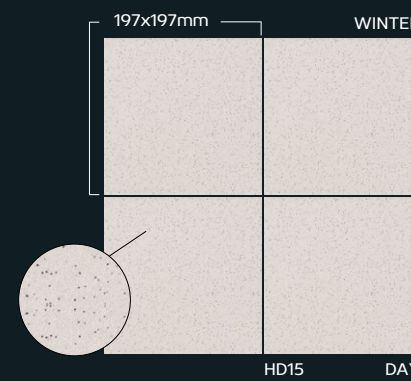

PAVIGRÉS[®]
GRUPO

MATT  8,3mm

ILLUSIVE

PORCELAIN TILES
GRÈS CÉRAMÉ
GRÉS PORCELÂNICO

8,3mm  MATT 

ILLUSIVE

PORCELAIN TILES
GRÈS CÉRAMÉ
GRÉS PORCELÂNICO

MATT  8,3mm

always

ILLUSIVE

DD55 BLOSSOM DAY
197x197mm

DD56 BLOSSOM NIGHT
197x197mm

HD10 SPRING NIGHT
197x197mm

HD 11 SPRING FLAKES
197x197mm

HD12 SUMMER DAY
197x197mm

HD13 SUMMER NIGHT
197x197mm

DD66 CHARM FLAKES
197x197mm

DD65 CHARM NIGHT
197x197mm

ILLUSIVE

HD13 SUMMER NIGHT
197x197mm

HD14 SUMMER FLAKES
197x197mm

DD76 SOLITAIRE DAY
197x197mm

DD77 SOLITAIRE NIGHT
197x197mm

HD17 WINTER FLAKES
197x197mm