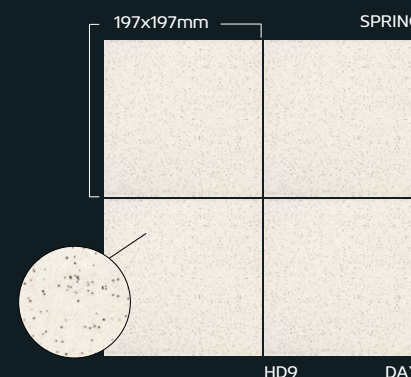

ILLUSIVE

PORCELAIN TILES
GRÈS CÉRAMÉ
GRÈS PORCELÂNICO

ILLUSIVE CULTURE · REBORN

There is a phenomenon that is stirring the very essence of design, a concept known as “Culture Reborn”, a renaissance of traditions and values that breathe new life. Illusive Collection is a journey of renewal, where customs and wisdom find relevance again, not as relics of the past, but as vibrant threads. Illusive is a fusion of heritage and innovation, where the old and the new merge to create something uniquely dynamic.

Existe um fenómeno que agita a própria essência do design, um conceito conhecido como “Culture Reborn”, um renascer de tradições e valores que inspira uma nova existência. A Coleção Illusive é uma jornada de renovação, onde os costumes e a sabedoria voltam a ser relevantes, não como relíquias do passado, mas como ideias interligadas. Illusive é uma fusão de património e inovação, onde o antigo e o novo se fundem para criar algo singularmente dinâmico.

PAVIGRÉS®
GRUPO

MATT 8,3mm