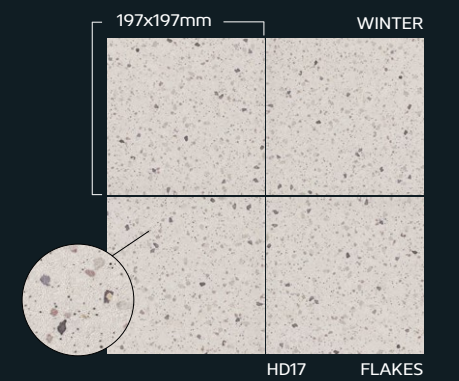

PAVIGRÉS[®]
GRUPO

MATT  8,3mm

ILLUSIVE

PORCELAIN TILES
GRÈS CÉRAMÉ
GRÉS PORCELÂNICO

8,3mm  MATT 

ILLUSIVE

PORCELAIN TILES
GRÈS CÉRAMÉ
GRÉS PORCELÂNICO

MATT  8,3mm

always

ILLUSIVE

DD55 BLOSSOM DAY
197x197mm

DD56 BLOSSOM NIGHT
197x197mm

HD10 SPRING NIGHT
197x197mm

HD 11 SPRING FLAKES
197x197mm

HD12 SUMMER DAY
197x197mm

HD13 SUMMER NIGHT
197x197mm

DD66 CHARM FLAKES
197x197mm

DD65 CHARM NIGHT
197x197mm

ILLUSIVE

HD13 SUMMER NIGHT
197x197mm

HD14 SUMMER FLAKES
197x197mm

DD76 SOLITAIRE DAY
197x197mm

DD77 SOLITAIRE NIGHT
197x197mm

HD17 WINTER FLAKES
197x197mm