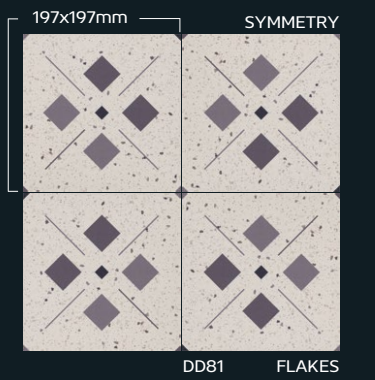

PAVIGRÉS[®]
GRUPO

MATT  8,3mm

ILLUSIVE

PORCELAIN TILES
GRÈS CÉRAMÉ
GRÉS PORCELÂNICO

8,3mm  MATT 

ILLUSIVE

PORCELAIN TILES
GRÈS CÉRAMÉ
GRÉS PORCELÂNICO

MATT  8,3mm

always

ILLUSIVE

DD55 BLOSSOM DAY
197x197mm

DD56 BLOSSOM NIGHT
197x197mm

HD10 SPRING NIGHT
197x197mm

HD 11 SPRING FLAKES
197x197mm

HD12 SUMMER DAY
197x197mm

HD13 SUMMER NIGHT
197x197mm

DD66 CHARM FLAKES
197x197mm

DD65 CHARM NIGHT
197x197mm

ILLUSIVE

HD13 SUMMER NIGHT
197x197mm

HD14 SUMMER FLAKES
197x197mm

DD76 SOLITAIRE DAY
197x197mm

DD77 SOLITAIRE NIGHT
197x197mm

HD17 WINTER FLAKES
197x197mm