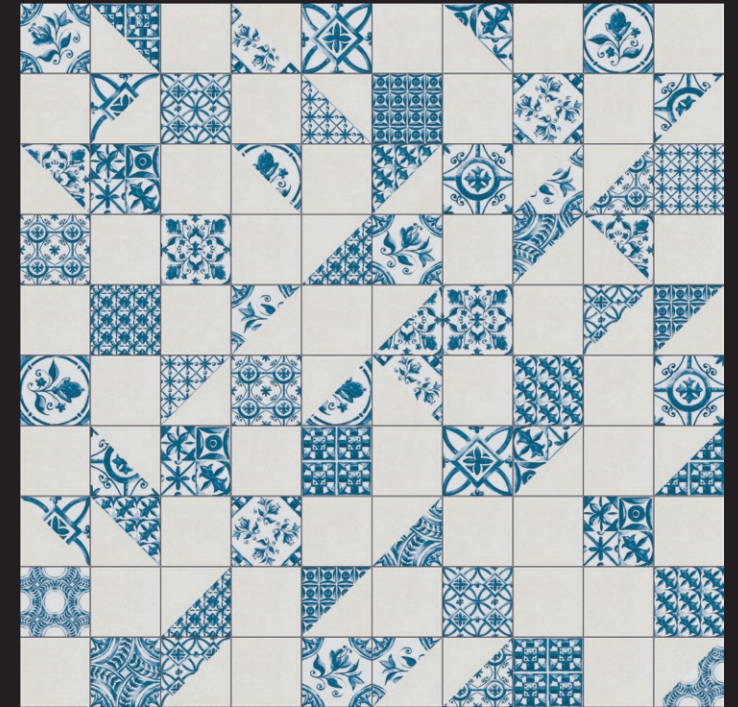

LUSITANO MIX AZUL - DD83