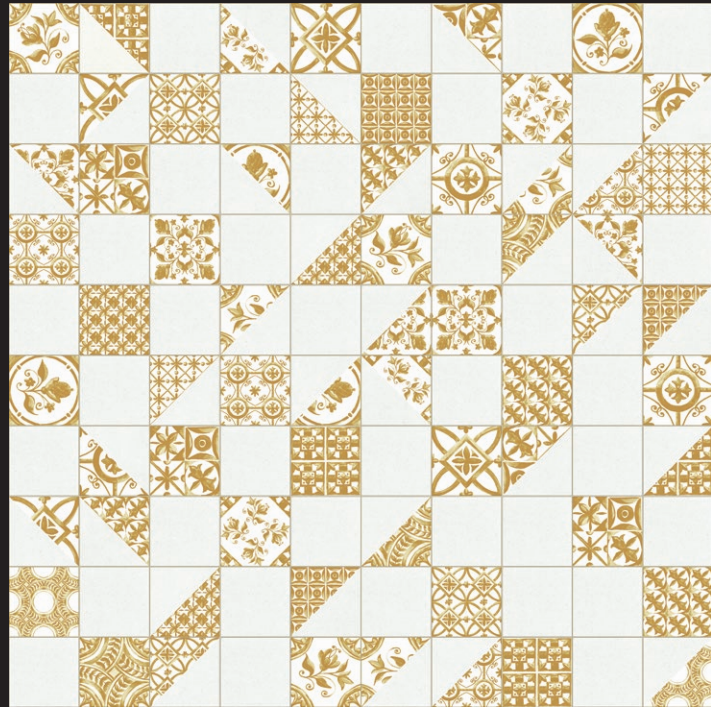

✿ lusitano ✿

Mix Ocre

7,2mm MATT/GLOSSY

LUSITANO MIX OCRE - DD82