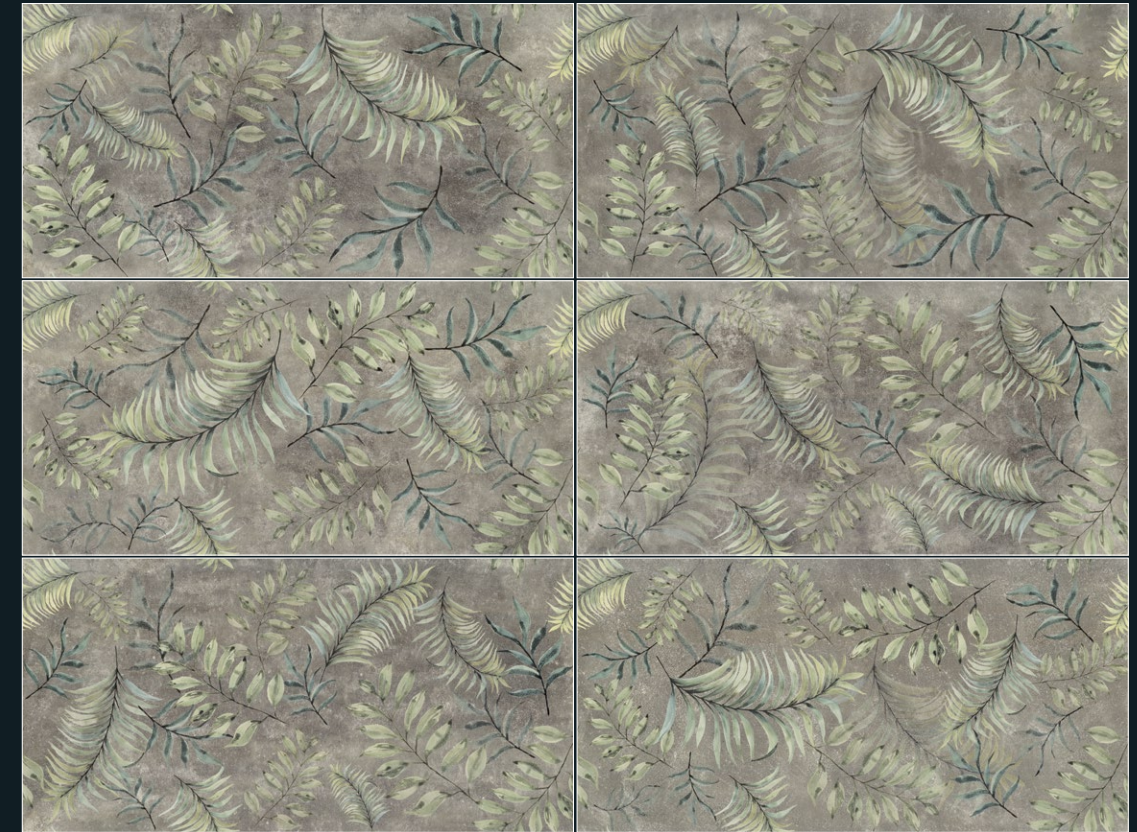

MATT 9,2mm

597x1190mm

BOTANIC