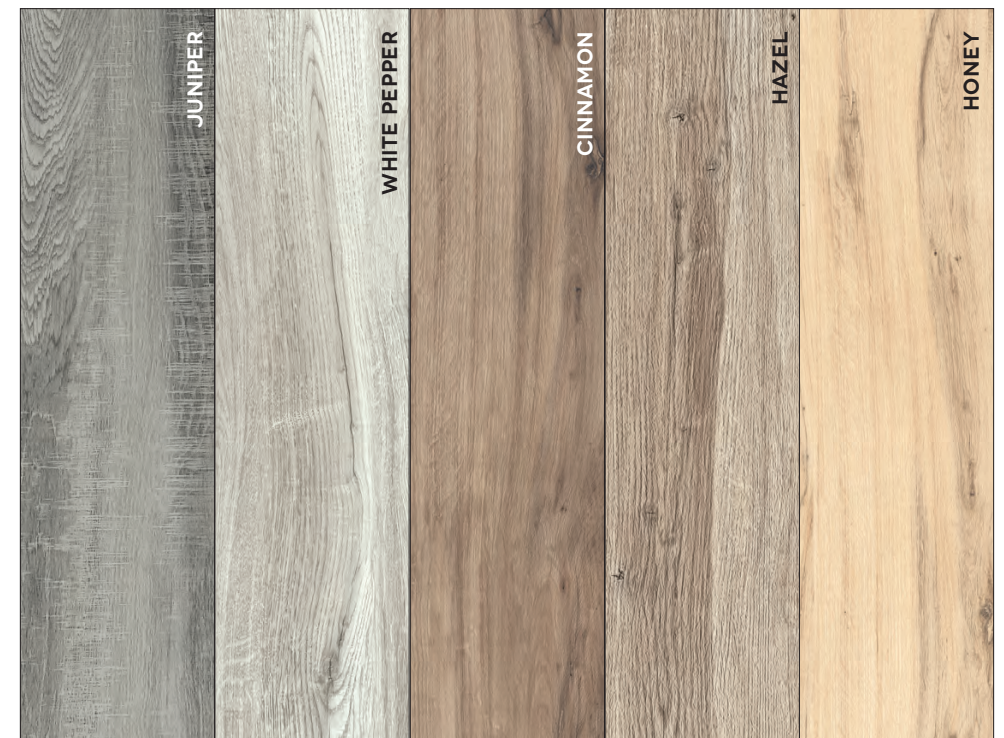

CINNAMON
222X897mm

COLORS