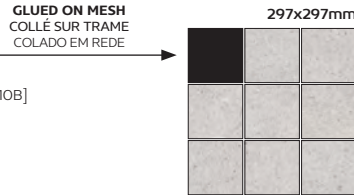

MATT | MATE [R10B]
M10102

M10102N

GLUED ON MESH
COLLÉ SUR TRAME
COLADO EM REDE

SKIRTING BOARD ROUNDED EDGE
PLINTHE AVEC BORD ARRONDI
RODAPÉ CORTADO

95X597mm

75X890mm