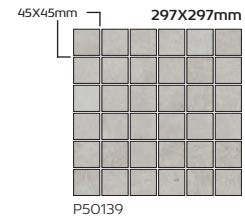

70x447mm

MATT | MATE 70441

MARFIM 447X447mm

MATT | MATE 4740

SKIRTING BOARD ROUNDED EDGE | PLINTHE AVEC BORD ARRONDI
RODAPÉ CORTADO

70x447mm

MATT | MATE 70440

GRIS 447X447mm