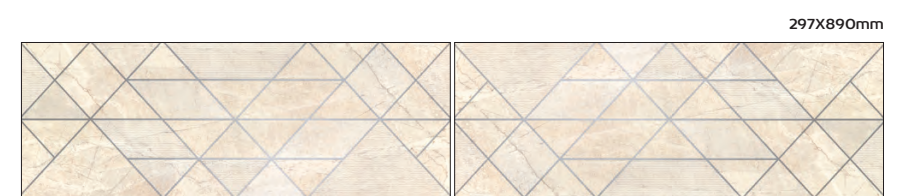

CV89282 BRECCIA GOLD
297x890mm

GEO SILVER - CVD154