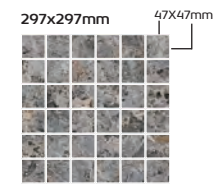

P50829
SKIRTING BOARD ROUNDED EDGE
PLINTHE AVEC BORD ARRONDI | RODAPÉ CORTADO