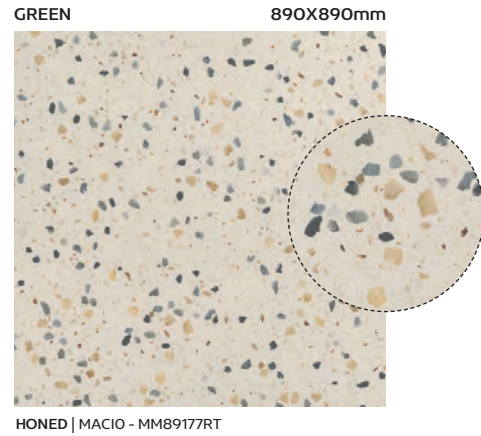

M16804RT TERRAZZO GREY
597x597mm

TERRAZZO

PORCELAIN TILES | GRÈS CÉRAME | GRÈS PORCELÂNICO

HONED | MACIO - MM89175RT

SKIRTING BOARD ROUNDED EDGE
PLINTHE AVEC BORD ARRONDI | RODAPÉ CORTADO

75x890x10,5mm
HONED | MACIO - RMM89075RT

HONED | MACIO - MM89177RT

SKIRTING BOARD ROUNDED EDGE
PLINTHE AVEC BORD ARRONDI | RODAPÉ CORTADO

75x890x10,5mm
HONED | MACIO - RMM89077RT

HONED | MACIO - MM89176RT

SKIRTING BOARD ROUNDED EDGE
PLINTHE AVEC BORD ARRONDI | RODAPÉ CORTADO