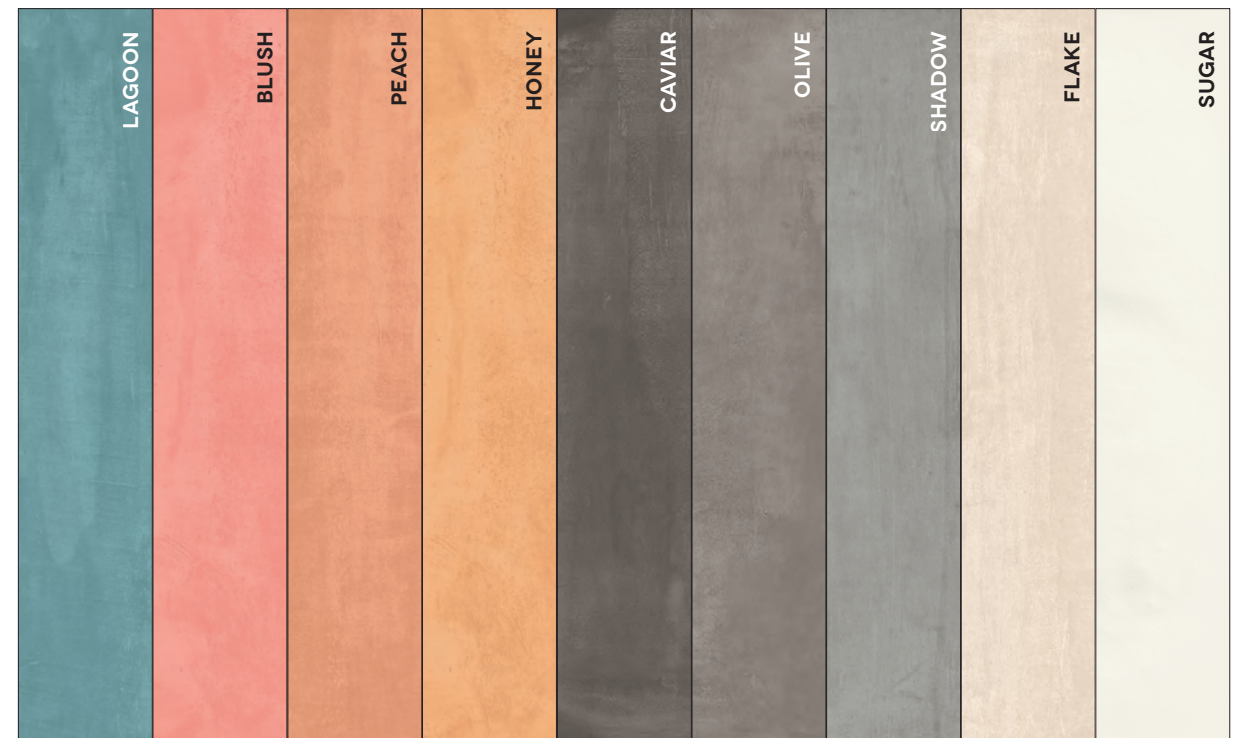

RETRO

SURFACES, FORMATS & COLORS

Retro is a dual personality collection due to its colors, while it's fun and carefree, it also has a classic and sober preference. However, both trends have in common the carefully chosen graphic details of a worn look and soft touch followed by distinctive decors that give a personal touch.

Retro é uma coleção de dupla personalidade devido às suas cores. Se por um lado é divertida e despreocupada, por outro tem uma inclinação clássica e sóbria. No entanto, ambas as tendências têm em comum os detalhes gráficos cuidadosamente escolhidos, de aspecto gasto e toque suave, acompanhados por distintas decorações que permitem dar um toque pessoal.

RETRO

FORMATS

CERAMIC WALL TILES IN WHITE BODY
REVÊTEMENT DES MURS EN PÂTE BLANCHE
REVESTIMENTO EM PASTA BRANCA

9,5mm

197X597mm

V2
SLIGHT VARIATION
LEGERE VARIATION

WALLS
MURS

SURFACE

MATT

COLORS