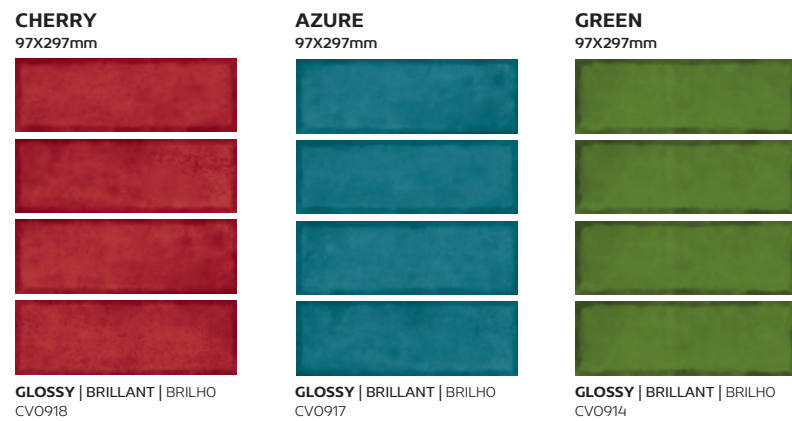

JUICY

CERAMIC WALL TILES IN WHITE BODY
REVÊTEMENT DES MURS EN PÂTE BLANCHE
REVESTIMENTO EM PASTA BRANCA