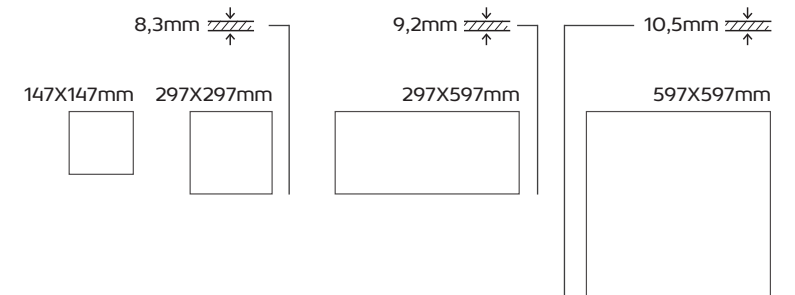

CHICAGO

FORMATS

PORCELAIN TILES
GRÈS CÉRAMÉ
GRÈS PORCELÂNICO