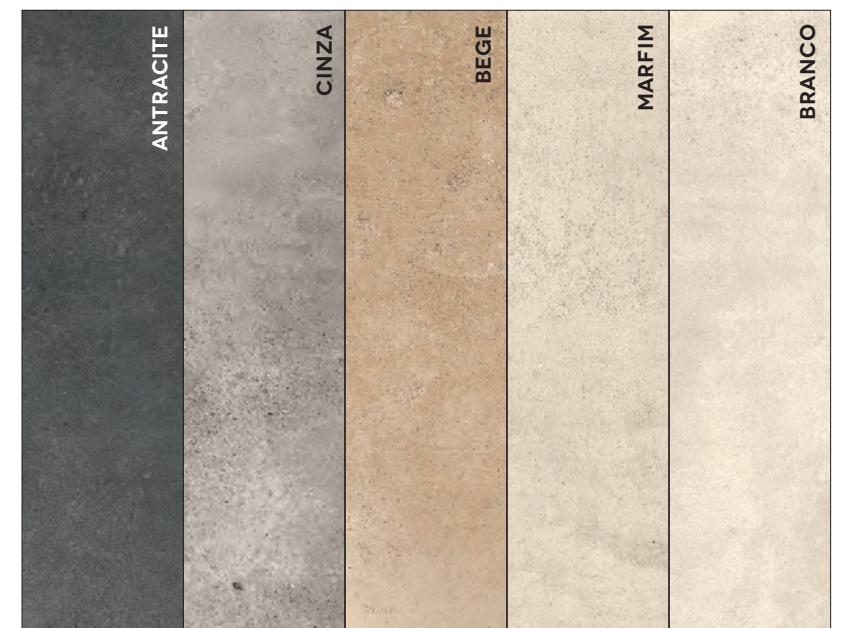

SURFACES

WALL TILES

PORCELAIN TILES

COLORS