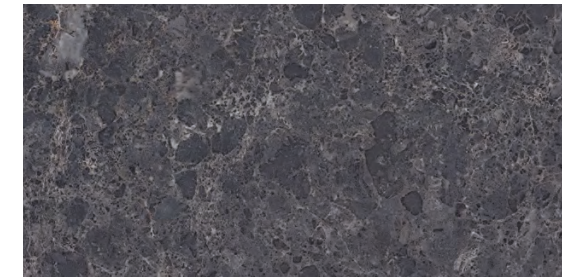

597X1190mm

MATT | MATE - M120830RT