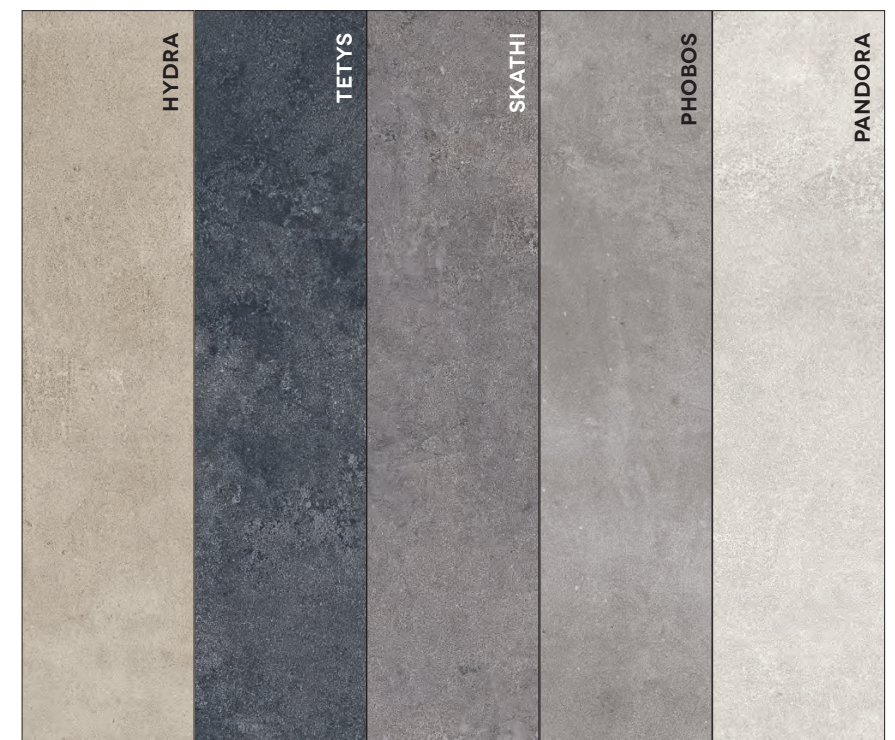

LUNE

SURFACES, FORMATS & COLORS

Lune is a complete product, slightly shaded with anti-slip features it has a five-color warm palette. Discreet in its appearance, Lune is remarkable for its skills to remodel spaces in a dynamic and modern way. It's perfect to use both on the walls and floors as a singular event.

Lune é um produto completo, levemente sombreado e com características antiderrapantes, tem uma paleta de cinco cores em tons quentes. Discreto no seu aspecto, Lune destaca-se pela capacidade que tem de remodelar espaços de uma forma dinâmica e moderna. É perfeito para usar nas paredes e chão como se de um evento único se tratasse.

LUNE COLLECTION

FORMATS

PORCELAIN TILES
GRÈS CÉRAMÉ
GRÈS PORCELÂNICO

9,2mm

297X597mm

597X597mm

V2
SLIGHT VARIATION
LÈGÈRE VARIATION

MEDIUM/HIGH TRAFFIC
TRAFIC MODÈRE À INTENSE

WALL & FLOOR
MURS ET SOLS

SURFACES

MATT [R10B]

COLORS