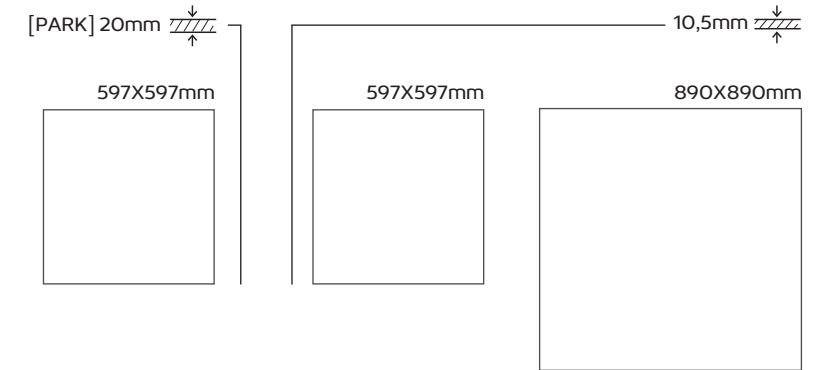

TERRAZZO COLLECTION

FORMATS

PORCELAIN TILES
GRÈS CÉRAMÉ
GRÈS PORCELÁNICO