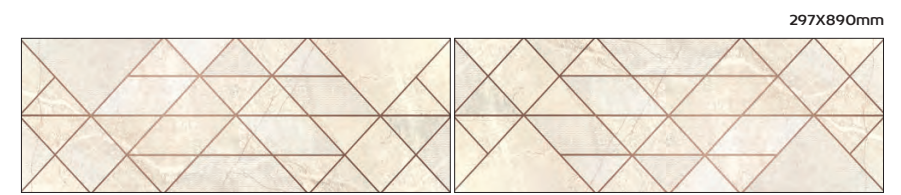

GEO GOLD - CVD153