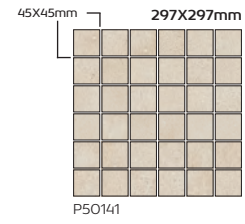

VOGUE

GLAZED TILES | GRÈS ÉMAILLÉ | MOSAICO VIDRADO

SKIRTING BOARD ROUNDED EDGE | PLINTHE AVEC BORD ARRONDI
RODAPÉ CORTADO

70x447mm

SKIRTING BOARD ROUNDED EDGE | PLINTHE AVEC BORD ARRONDI
RODAPÉ CORTADO

70x447mm

SKIRTING BOARD ROUNDED EDGE | PLINTHE AVEC BORD ARRONDI
RODAPÉ CORTADO

70x447mm

VOGUE

PACKING & WEIGHTS
EMBALLAGE ET POIDS
EMBALAGENS & PESOS

	FORMAT FORMAT	FINISHING FINITEUR	PIECES/BOX PIÈCES/BOITE	SQM/BOX M²/BOITE	BOXES/PALLET BOITES/PALETTE	SQM/PALLET M²/PALETTE	WEIGHT/SQM POIDS/M²	WEIGHT/BOX POIDS/BOITE	WEIGHT/PALLET POIDS/PALETTE
	447x447x8,3mm	Matt	6	1,20m²	68	81,60m²	18,30Kg/m²	22,0Kg	1521Kg
MESH (45x45)	297x297x8,3mm	Matt	10	---	30	300 Units	1,36Kg/Unit	13,6Kg	433Kg
SKIRTING BOARD | PLINTHE AVEC BORD ARRONDI | RODAPÉ CORTADO	70x447x8,3mm	Matt	34	---	60	2040 Units	0,58Kg/Unit	19,8Kg	1213Kg