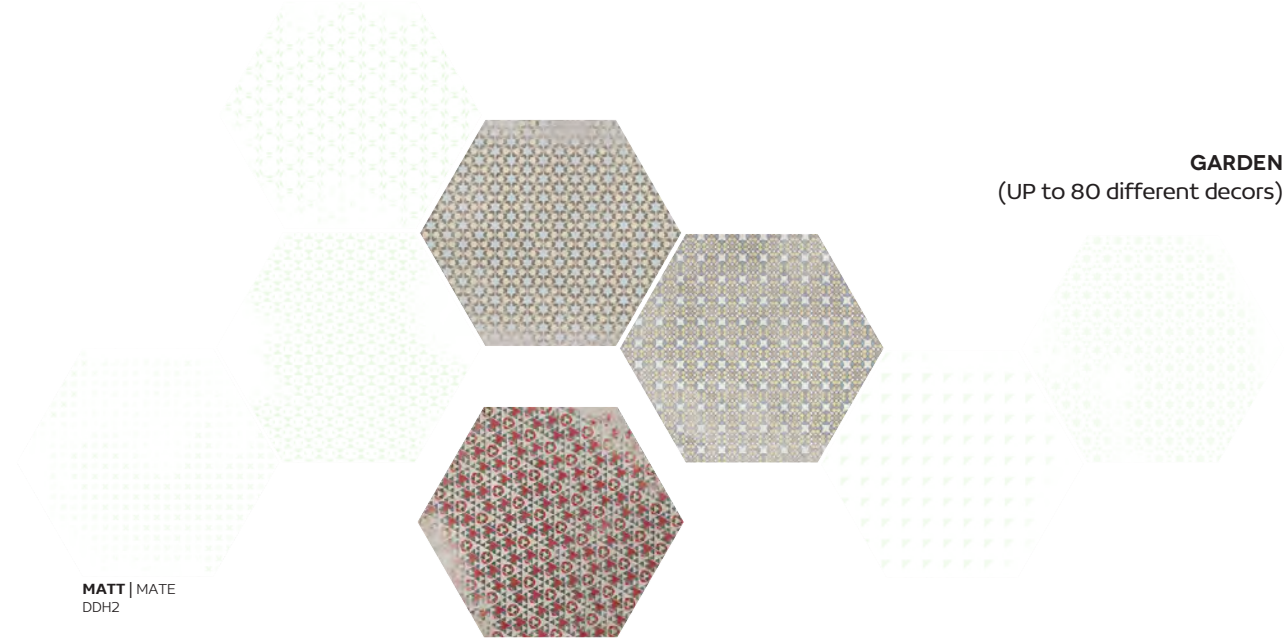

BLOOM

PORCELAIN TILES | GRÈS CÉRAME | GRÉS PORCELÁNICO

MATT - R9

GARDEN
(UP to 80 different decors)

MATT | MATE
DDH2

FIELD
(UP to 30 different shades)