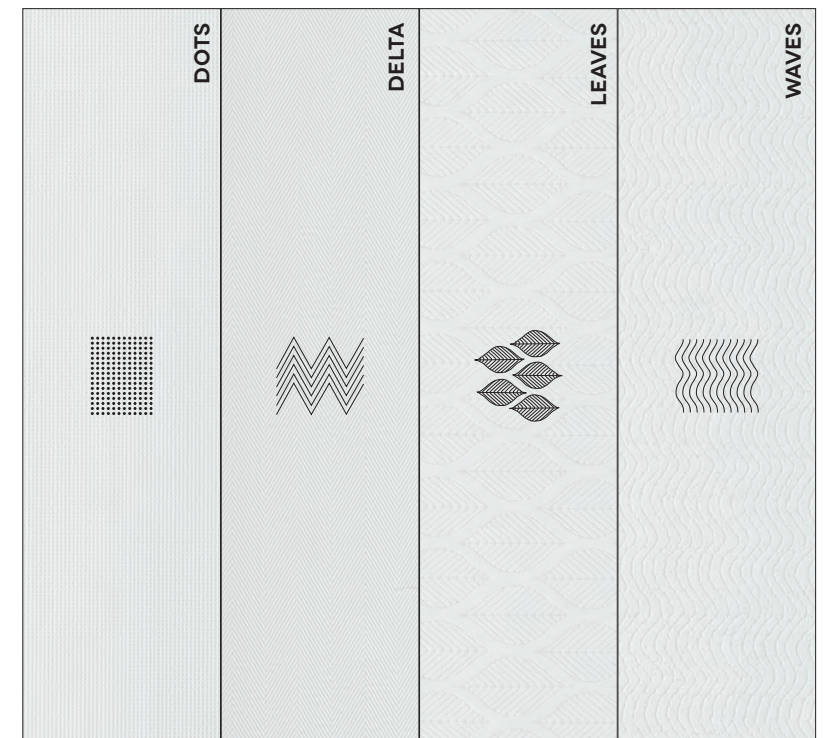

URBAN-CHIC

SURFACES, FORMATS & COLORS

Urban-Chic is a discreet, slightly tactile collection that brings together some of the textures present in everyday life. The leaves in the city streets to the textures of the fabrics, the windows from the buildings to the waves from the ships in the portuary zone.

Urban-Chic é uma coleção discreta, levemente tátil, que reúne algumas das texturas presentes no dia-a-dia. Das folhas das árvores às texturas do vestuário, das janelas dos edifícios às ondas dos navios das zonas portuárias.

URBAN-CHIC

FORMATS

CERAMIC WALL TILES IN WHITE BODY
REVÊTEMENT DES MURS EN PÂTE BLANCHE
REVESTIMENTO EM PASTA BRANCA

10,5mm

297x890mm RT

V1
UNIFORM APPEARANCE
APPARENCE UNIFORME

WALLS
MURS

SURFACE

MATT
[MICRO-RELIEF]

COLORS