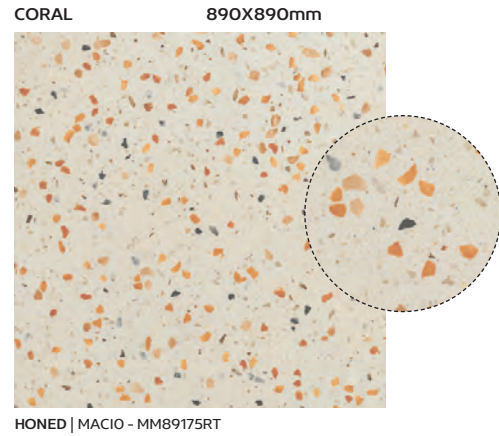

FORMATS

PORCELAIN TILES
GRÈS CÉRAMÉ
GRÈS PORCELÁNICO

SURFACES

- HONED
- MATT [R10A]
- ANTI-SLIP [R12C] [20MM]

COLORS

HOTELS & RESORTS
GREEN GARDENS

WI-FI
32854c41

PK16796RT TERRAZZO GREY
597x597mm

M16804RT TERRAZZO GREY
597x597mm

TERRAZZO

PORCELAIN TILES | GRÈS CÉRAME | GRÈS PORCELÂNICO

HONED | MACIO - MM89175RT

SKIRTING BOARD ROUNDED EDGE
PLINTHE AVEC BORD ARRONDI | RODAPÉ CORTADO

75x890x10,5mm
HONED | MACIO - RMM89075RT