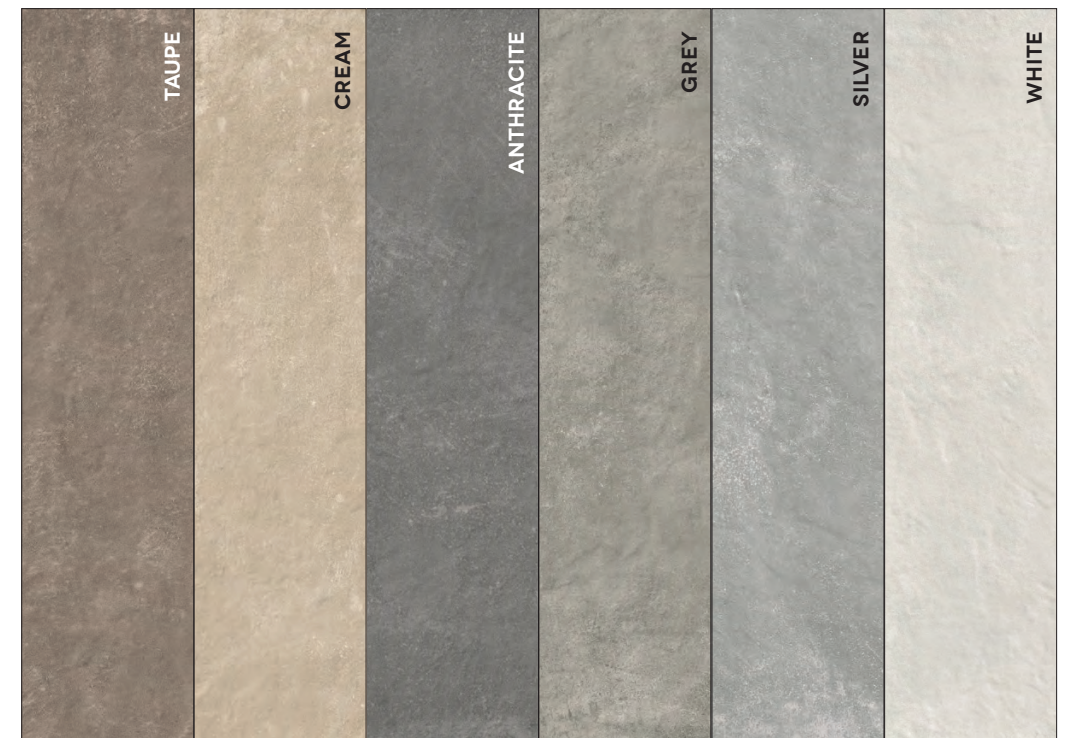

MONTANA COLLECTION

FORMATS

PORCELAIN TILES
GRÈS CÉRAMÉ
GRÈS PORCELÁNICO

SURFACES

-  MATT
-  ANTI-SLIP [R12C]
[20MM]

COLORS

MONTANA

PORCELAIN TILES | GRÈS CÉRAME | GRÉS PORCELÂNICO