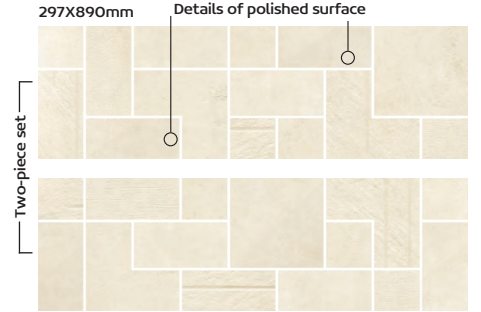

TERRA WHITE
PV98006