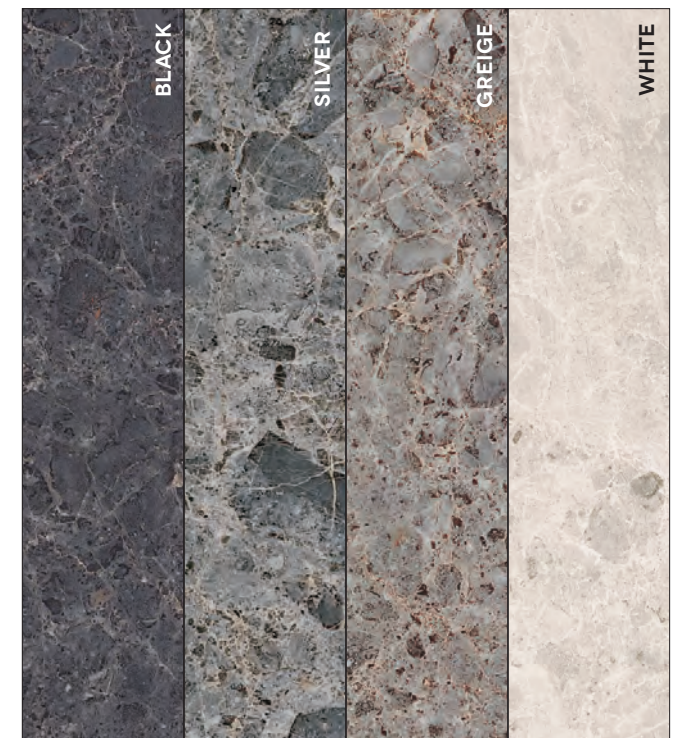

MEDIUM/HIGH TRAFFIC
TRAFIC MODÈRE À INTENSE

WALL & FLOOR
MURS ET SOLS

SURFACES

MATT

COLORS

BEDROCK

PORCELAIN TILES | GRÈS CÉRAME | GRÉS PORCELÁNICO

P50827
SKIRTING BOARD ROUNDED EDGE
PLINTHE AVEC BORD ARRONDI | RODAPÉ CORTADO