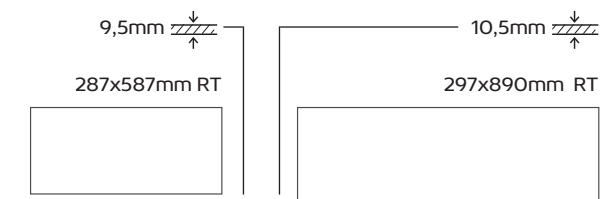

CALACATA

SURFACES, FORMATS & COLORS

Calacata Collection has a clean white background with gorgeous gray veining, often considered one of the purest marbles in appearance. This refined stone comes from quarries found in the Apuan Mountains in Italy and it's one of the most expensive and luxurious marbles used.

Calacata é um revestimento de fundo branco limpo com deslumbrantes veios cinzentos é frequentemente considerado um dos mármore mais puros de aparência. Esta pedra refinada nasce nas pedreiras das montanhas em Apuan, Itália, e é um dos mármore mais caros e luxuosos utilizados.

CALACATA

FORMATS

CERAMIC WALL TILES IN WHITE BODY
REVÊTEMENT DES MURS EN PÂTE BLANCHE
REVESTIMENTO EM PASTA BRANCA

PORCELAIN TILES
GRÈS CÉRAME
GRÉS PORCELÂNICO

SURFACES

WALL TILES

PORCELAIN TILES

COLOR