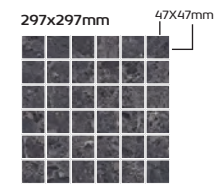

P50830
SKIRTING BOARD ROUNDED EDGE
PLINTHE AVEC BORD ARRONDI | RODAPÉ CORTADO