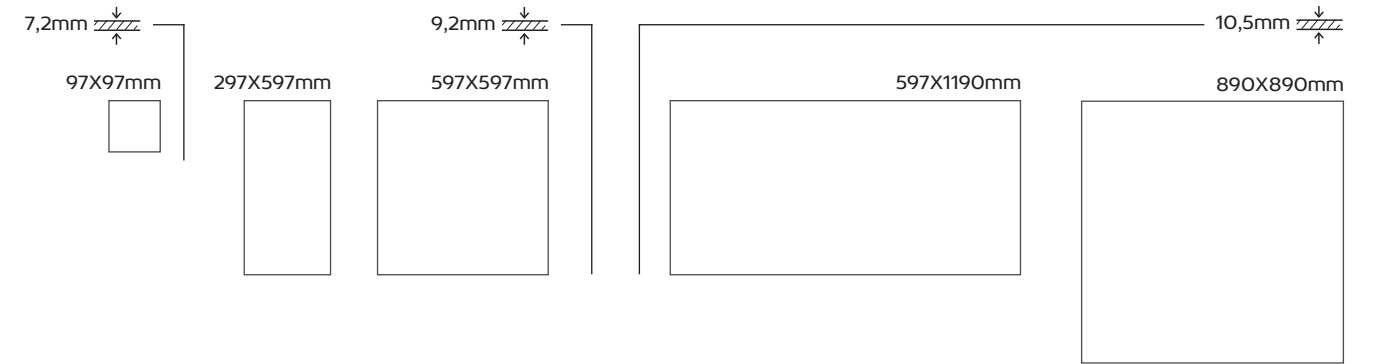

GEMSTONE COLLECTION

FORMATS

PORCELAIN TILES
GRÈS CÉRAMÉ
GRÈS PORCELÂNICO