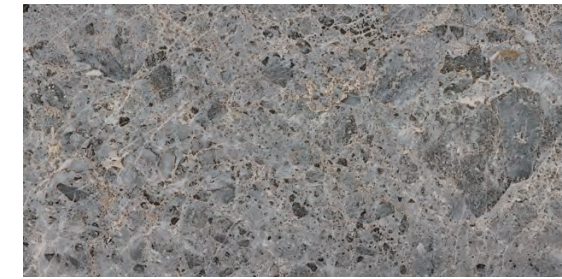

597X597mm

GREIGE

MATT | MATE - M16828RT

P50829
SKIRTING BOARD ROUNDED EDGE
PLINTHE AVEC BORD ARRONDI | RODAPÉ CORTADO

597X1190mm

MATT | MATE - M120829RT

597X597mm

SILVER