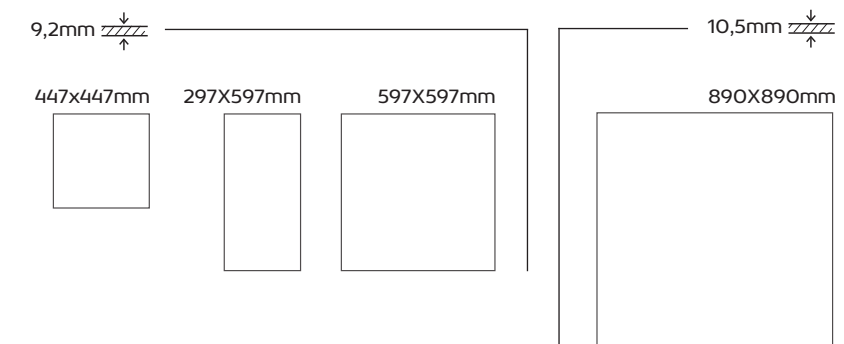

CLOUD

SURFACES, FORMATS & COLORS

Thinking of balance of a product is assigning it a clear function and present-day surroundings do need it.

Cloud embodies the Habitat vision of space and contemporary aesthetics, combining well-balanced colours and details in a smooth surface that defines the soul of this collection. Suitable to create large and comfortable interior spaces, this timeless collection is available in a wide range of formats, colours and unique details, creating harmony environments for everyday lifestyle.

Pensar no equilíbrio de um produto é atribuir-lhe uma função clara e os ambientes actuais precisam dele.

Cloud representa a visão de Habitat, do espaço e da estética contemporânea, combinando cores e detalhes bem equilibrados numa superfície macia que define a alma desta coleção. Adequada para criar espaços interiores grandes e confortáveis, é uma coleção intemporal e está disponível numa vasta gama de formatos, cores e detalhes particulares, criando ambientes harmoniosos ao estilo de vida quotidiano.

CLOUD

FORMATS

CERAMIC WALL TILES IN WHITE BODY
REVÊTEMENT DES MURS EN PÂTE BLANCHE
REVESTIMENTO EM PASTA BRANCA

PORCELAIN TILES
GRÈS CÉRAMÉ
GRÈS PORCELÂNICO