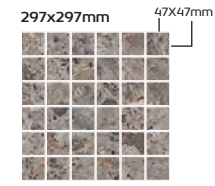

597X1190mm

MATT | MATE - M120827RT

597X597mm

WHITE

MATT | MATE - M16827RT

P50828
SKIRTING BOARD ROUNDED EDGE
PLINTHE AVEC BORD ARRONDI | RODAPÉ CORTADO

597X1190mm

MATT | MATE - M120828RT