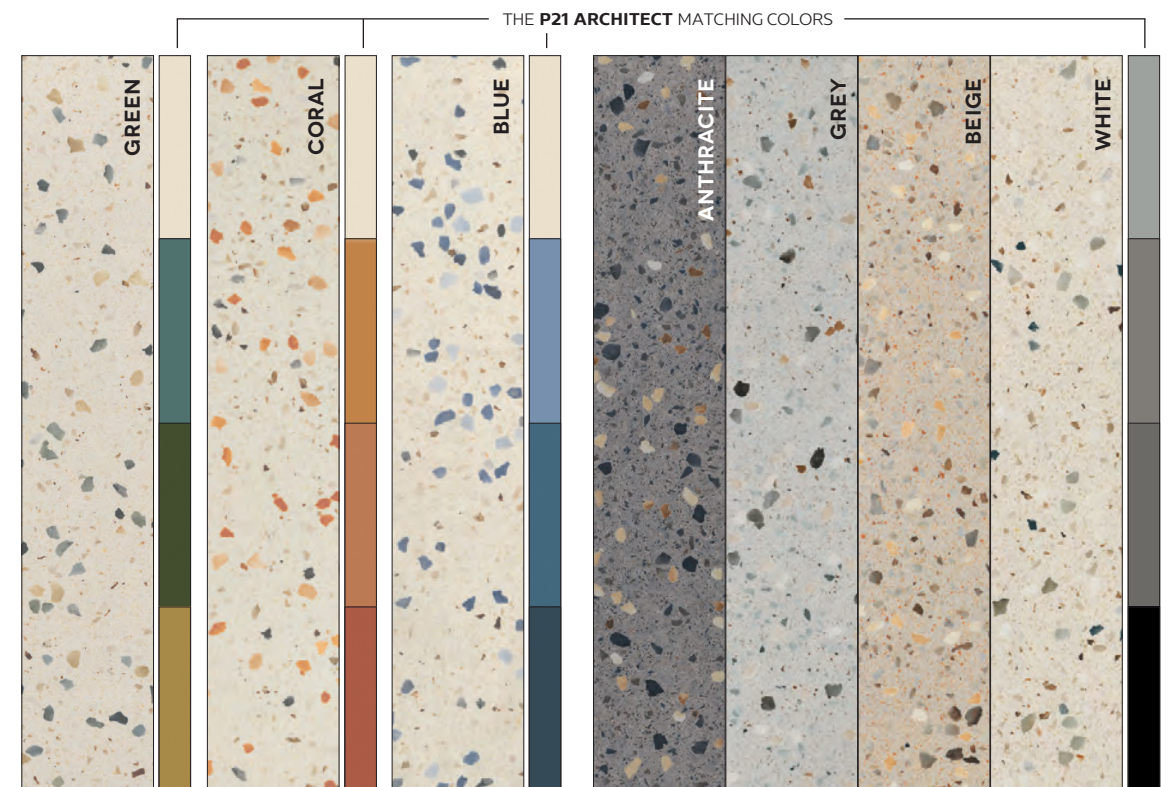

O Terrazzo é, desde o século XV, de uma importância arquitetónica significativa, e apesar da sua origem ser de uma época muito anterior, ganhou especial relevância em Veneza graças à sua estética e durabilidade.

FORMATS

PORCELAIN TILES
GRÈS CÉRAMÉ
GRÈS PORCELÁNICO

SURFACES

- HONED
- MATT [R10A]
- ANTI-SLIP [R12C] [20MM]

COLORS

HOTELS & RESORTS
GREEN GARDENS

WI-FI
32854c41

PK16796RT TERRAZZO GREY
597x597mm