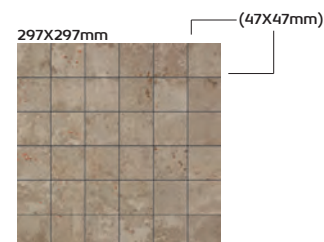

COLORS

M120126RT HEKLA BROWN
597X1190mm

M120126RT HEKLA BROWN
597X1190mm

MATT | MATE
P50322

SKIRTING BOARD ROUNDED EDGE
PLINTE AVEC BORD ARRONDI
RODAPÉ CORTADO

MATT | MATE
RM3622RT
RM3622

MATT | MATE
RM8722RT
RM8722