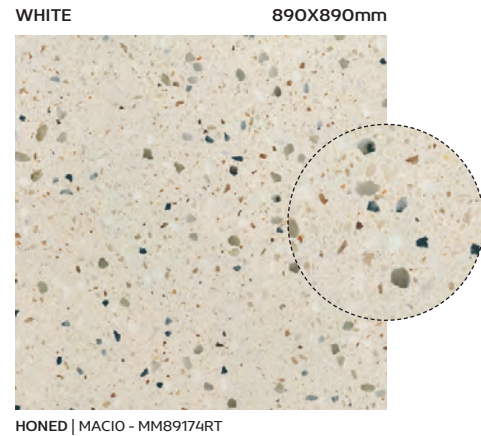

HONED | MACIO - MM89177RT

SKIRTING BOARD ROUNDED EDGE
PLINTHE AVEC BORD ARRONDI | RODAPÉ CORTADO

75x890x10,5mm
HONED | MACIO - RMM89077RT

HONED | MACIO - MM89176RT

SKIRTING BOARD ROUNDED EDGE
PLINTHE AVEC BORD ARRONDI | RODAPÉ CORTADO

75x890x10,5mm
HONED | MACIO - RMM89076RT

HONED | MACIO - MM89174RT

SKIRTING BOARD ROUNDED EDGE
PLINTHE AVEC BORD ARRONDI | RODAPÉ CORTADO

75x890x10,5mm
HONED | MACIO - RMM89074RT

MATT - R10A | HONED

MATT | MATE - M16804 - M16804RT | [R10A]
HONED | MACIO - MM16804RT