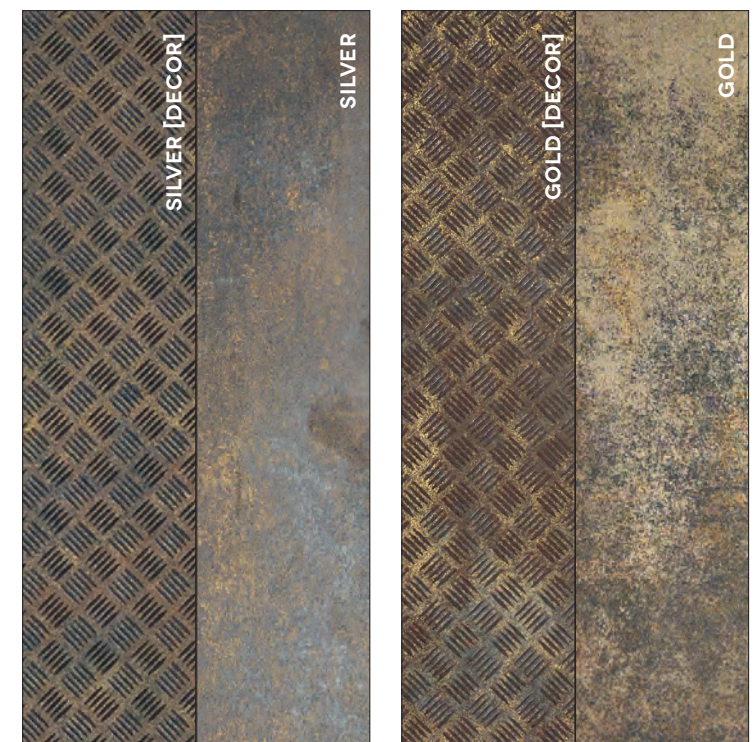

METALLIK

SURFACES, FORMATS & COLORS

Metallik is a superb porcelain stoneware, it's the most accurate ceramic interpretation of an iron plate stripped to elements. With its unparalleled characteristics of oxidized effect blended with the original metallic luster, Metallik is presented in its original plate form, and, in a faithful recreation of the old industrial floors, so used in large metal structures.

Metallik é um grés porcelânico soberbo, é a interpretação cerâmica mais fiel de uma chapa de ferro, exposta aos elementos. Com as suas características inigualáveis do oxidado misturado com os brilhos metálicos originais, o Metallik é apresentado na sua forma original de chapa e na fiel recriação do antigo piso industrial, tão utilizado nas grandes estruturas metálicas.

METALLIK COLLECTION

FORMATS

PORCELAIN TILES
GRÉS CÉRAME
GRÉS PORCELÁNICO

SURFACES

- METALLIK
- METALLIK [DECOR]

COLORS