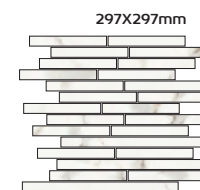

CALACATA

PORCELAIN TILES | GRÈS CÉRAME | GRÉS PORCELÂNICO

P50135

P37535

MATT | MATE - M17635RT

SKIRTING BOARD ROUNDED EDGE
PLINTHE AVEC BORD ARRONDI
RODAPÉ CORTADO

95x587mm

MATT | MATE
RM9735RT

MATT | MATE - M89132RT

SKIRTING BOARD ROUNDED EDGE
PLINTHE AVEC BORD ARRONDI
RODAPÉ CORTADO

75x890mm

MATT | MATE
RM89032RT

CALACATA

PACKING & WEIGHTS
EMBALLAGE ET POIDS
EMBALAGENS & PESOS

	FORMAT FORMAT	FINISHING FINITEUR	PIECES/BOX PIÈCES/BOITE	SQM/BOX M²/BOITE	BOXES/PALLET BOITES/PALETTE	SQM/PALLET M²/PALETTE	WEIGHT/SQM POIDS/M²	WEIGHT/BOX POIDS/BOITE	WEIGHT/PALLET POIDS/PALETTE
	587x587x9,2mm	Matt	3	1,07m²	40	42,80m²	21,30Kg/m²	22,8Kg	937Kg
	890x890x10,5mm	Matt	2	0,79m²	35	27,65m²	24,50Kg/m²	19,4Kg	704Kg
SKIRTING BOARD | PLINTHE AVEC BORD ARRONDI | RODAPÉ CORTADO	95x587x9,2mm	Matt	20	---	48	960 Units	1,20Kg/Unit	24,0Kg	1177Kg
SKIRTING BOARD | PLINTHE AVEC BORD ARRONDI | RODAPÉ CORTADO	75x890x10,5mm	Matt	13	---	48	624 Units	1,63Kg/Unit	21,2Kg	1043Kg
MESH	297x297x9,2mm	Matt	10	---	45	450 Units	1,68Kg/Unit	16,8Kg	781Kg
MURETTO	297x297x9,2mm	Matt	10	---	45	---	1,68Kg/Unit	16,8Kg	---