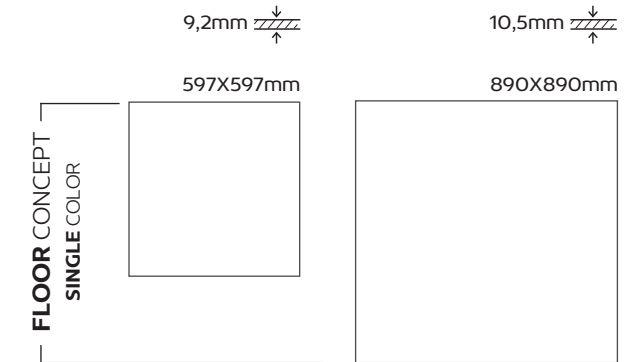

SANDSTONE COLLECTION

FORMATS

PORCELAIN TILES
GRÈS CÉRAME
GRÈS PORCELÂNICO