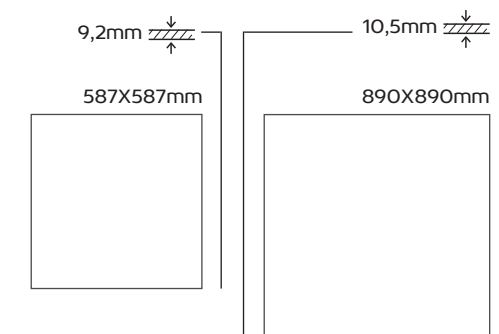

PORCELAIN TILES
GRÈS CÉRAME
GRÉS PORCELÂNICO