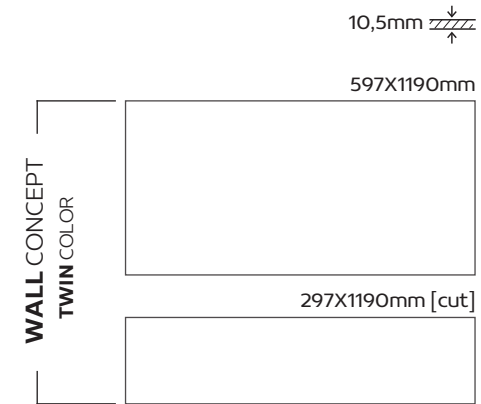

SANDSTONE COLLECTION

FORMATS

PORCELAIN TILES
GRÈS CÉRAME
GRÈS PORCELÂNICO