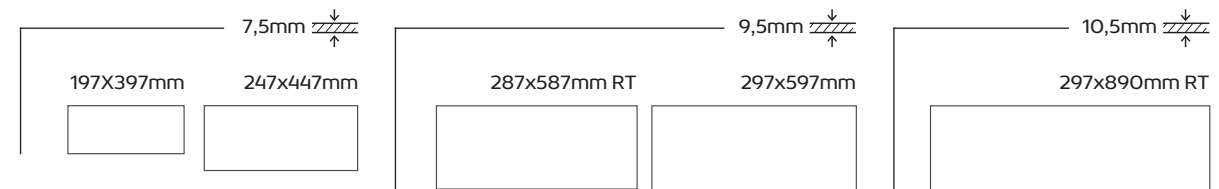

CIPRESTE

SURFACES, FORMATS & COLORS

From all collections, Cipreste is one of the purest and most elemental of smooth surface and monocolour it contrasts only between matt and glossy finishes, this collection easily coexists with any natural element enhancing its qualities. Cipreste was designed to be simple, to magnify aesthetic beauty of spaces.

De todas as coleções, Cipreste é a mais elementar, de superfície suave e unicolor contrasta apenas entre os acabamentos mate e brilho. Convive facilmente com qualquer elemento natural, realçando as suas qualidades. Cipreste foi desenhada para ser simples e realçar a beleza estética dos espaços.

CIPRESTE

FORMATS

CERAMIC WALL TILES IN WHITE BODY
REVÊTEMENT DES MURS EN PÂTE BLANCHE
REVESTIMENTO EM PASTA BRANCA

SURFACES

COLOR