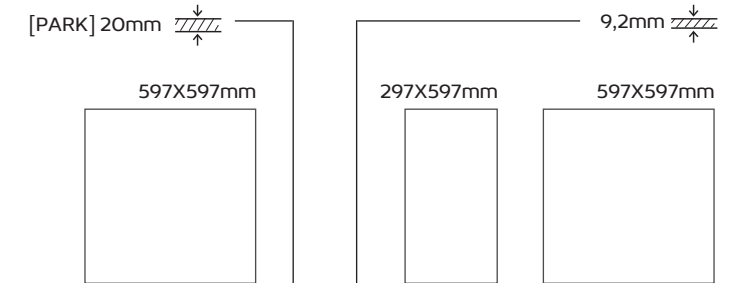

MONTANA

SURFACES, FORMATS & COLORS

Montana is a close relationship with space. Defined by softness and delicacy, Montana is formed by pieces of a unique touch with colors essentially inspired in the dry plains of the low mountains, where the wildlife remains untouched. Its spectrum changes between the tones of a long winter and the temperatures of a dry summer.

Montana é uma relação estreita com o espaço. Definida pela suavidade e delicadeza, esta coleção é formada por peças de toque único e cores inspiradas nas planícies secas das montanhas baixas, onde a vida selvagem permanece intocada. O seu espectro varia entre os tons de um longo inverno e as temperaturas de um verão seco.

MONTANA COLLECTION

FORMATS

PORCELAIN TILES
GRÈS CÉRAMÉ
GRÈS PORCELÁNICO