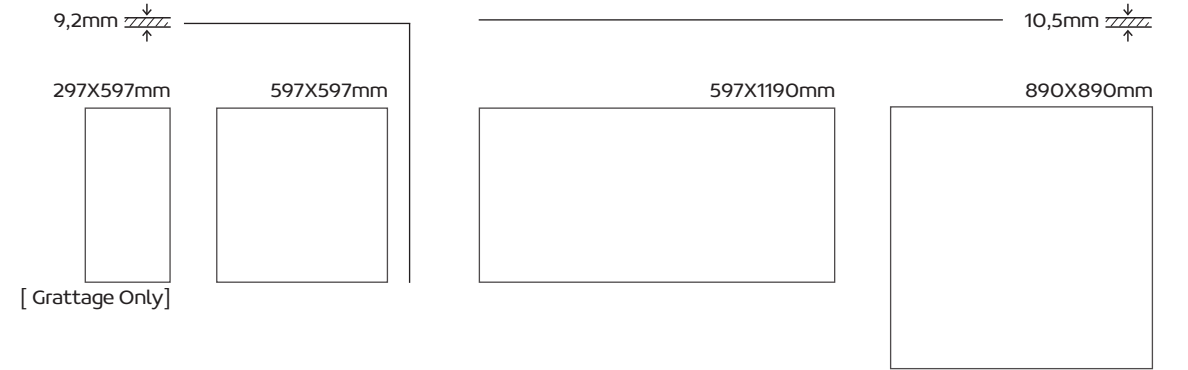

CANVAS COLLECTION

FORMATS

PORCELAIN TILES
GRÉS CÉRAME
GRÉS PORCELÂNICO