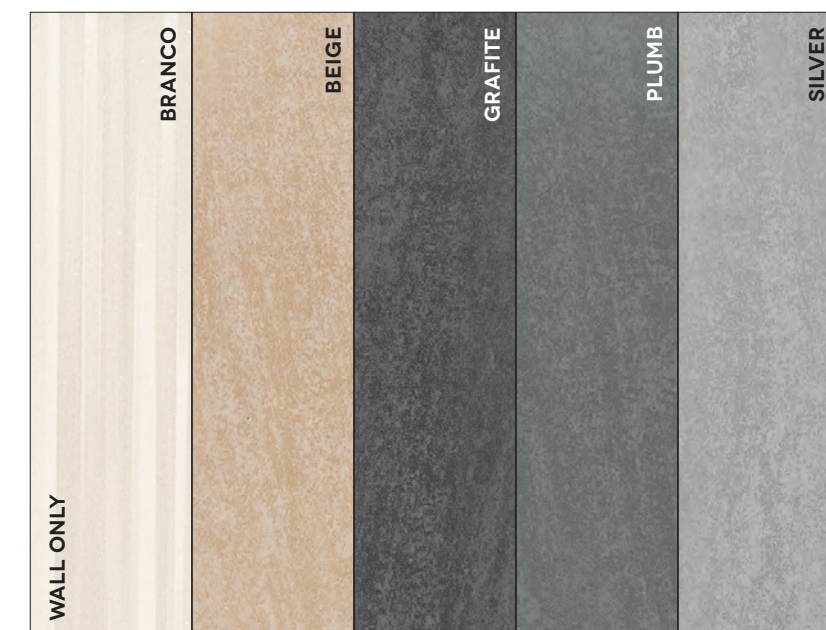

SPIRIT

SURFACES, FORMATS & COLORS

Spirit is a combined solution between a fine porcelain stoneware for floor and a soft white body ceramic wall tile. The graphics, carefully designed to be fluid when combined, visually make the spaces larger. The result is a brilliant optical effect when used in the most demanding spaces, while in commercial areas the visual dimension is quite different from the real one.

Spirit é uma solução combinada entre um pavimento nobre em grés porcelânico e um suave revestimento em pasta branca. A gráfica, cuidadosamente estudada para ser fluída, quando em uso combinado, torna visualmente os espaços maiores. O resultado é um efeito óptico brilhante quando usado em espaços mais exíguos, enquanto em áreas comerciais a dimensão visual é bem diferente da real.

SPIRIT

FORMATS

CERAMIC WALL TILES IN WHITE BODY
REVÊTEMENT DES MURS EN PÂTE BLANCHE
REVESTIMENTO EM PASTA BRANCA

7,5mm

197x397mm

PORCELAIN TILES
GRÈS CÉRAME
GRÉS PORCELÁNICO

8,3mm

147X147mm

297X297mm

9,2mm

447X447mm

297X597mm

V2
SLIGHT VARIATION
LEGERE VARIATION

MEDIUM/HIGH TRAFFIC
TRAFFIC MODÈRE À INTENSE

WALL & FLOOR
MURS ET SOLS

SURFACES

WALL TILES

MATT

PORCELAIN TILES

MATT

TEXTURED [R11C]

COLORS