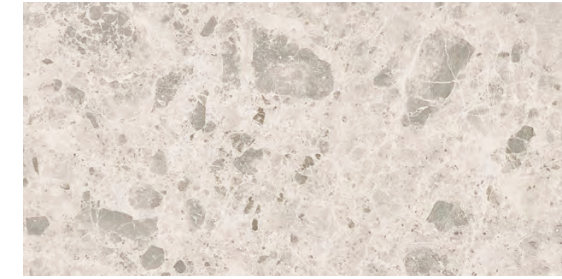

597X1190mm

597X1190mm

MATT | MATE - M120827RT