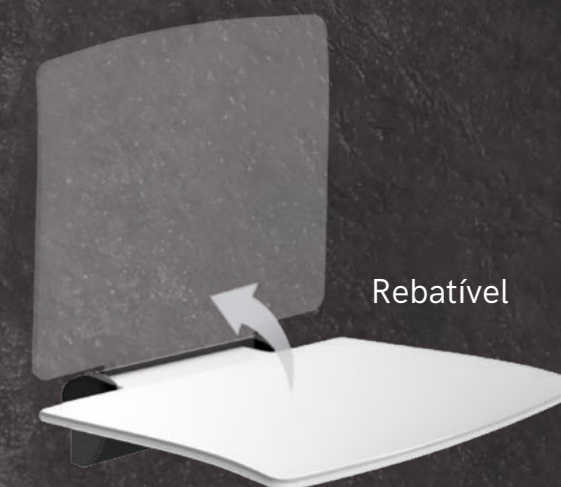

COM A GAMA BE-LINE® A VIDA É UM DUCHE!

O banco Be-Line® inscreve-se na tendência do design para todos. Na posição rebaixada, com a sua largura e profundidade, é uma ajuda preciosa para os idosos e pessoas com mobilidade reduzida, ou simplesmente proporciona um conforto suplementar ao utilizador. Na posição elevada, ocupa muito pouco espaço, o que o torna perfeito para uma utilização partilhada no duche.

Design para todos:

aliança da estética e do bem-estar, linhas elegantes, rebatível para um espaço limitado

Conforto:

modelo largo e superfície antiderrapante

Amovível e intercambiável:

fácil de retirar, pode ser temporariamente substituído por uma prateleira de duche mural

Pack segurança:

marcação CE, peso máximo do utilizador 135 kg, garantia 30 anos