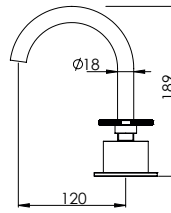

DECK-MOUNTED BASIN MIXER HOT/COLD

Misturadora Lavatório Bancada Quente/Frio

		FINISHES Acabamentos																	
CRW.0004	G1	G2					G3			G4		G5							
	PC	PB	PN	PCu	PA	BM	BN	WM	BBS	BS	WS	BCuV	OC	OB	WG	GM	AT	CH	BCu
	380 €	475 €					543 €			570 €		760 €							