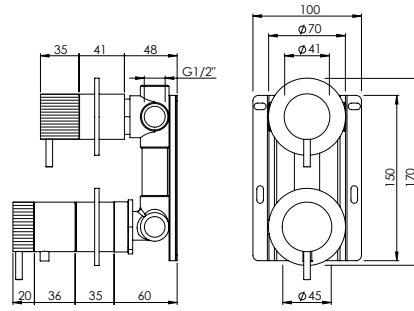

THERMOSTATIC MIXER 3 OUTLETS

Monocomando Termostático 3 Saídas

PIT INTERNAL PART Parte Interna Y35.0036.PIT 347 € Y35.0036.BOX 387 €	PEX EXTERNAL PART Parte Externa Y35.0036.PEX 219 €	FINISHES Acabamentos					
		G1 PC	G2 PB PN PCu PA BM BN WM	G3 BBS BS WS	G4 BCuV OC OB	G5 WG GM AT CH BCu PG	274 € 313 € 329 € 438 €