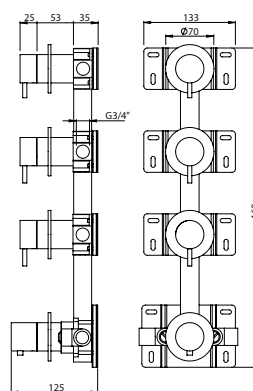

THERMOSTATIC CENTRAL MIXER 3 OUTLETS W/ STOP VALVE EC

Monocomando Termostático Central 3 Saídas C/ Passador EC

		FINISHES Acabamentos												
PIT INTERNAL PART Parte Interna TMH.0009.PIT 721 €	PEX EXTERNAL PART Parte Externa TMH.0009.PEX	G1	G2					G3			G4		G5	
		PC	PB PN PCu PA BM BN WM	BBS BS WS	BcuV OC OB	WG GM AT CH BCu PG								
		309 €	386 €					441 €			464 €		618 €