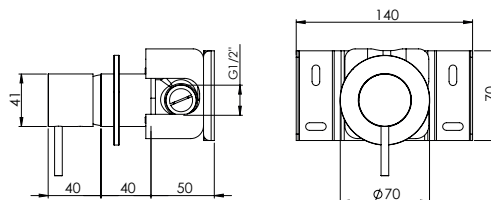

CONCEALED 2 OUTLET DIVERTER

Inversor Encastrar 2 Saídas

PIT INTERNAL PART Parte Interna COM.0007.PIT 105 €	PEX EXTERNAL PART Parte Externa COM.0007.PEX	FINISHES Acabamentos				
		G1 PC 80 €	G2 PB PN PCu PA BM BN WM 100 €	G3 BBS BS WS 114 €	G4 BCuV OC OB 120 €	G5 WG GM AT CH BCu PG 160 €