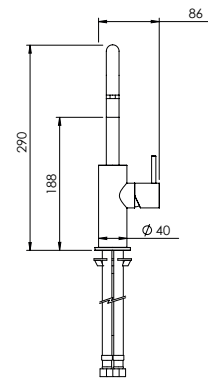

VERTICAL SINGLE LEVER BIDET SWIVEL TAP H

Monocomando Bidé Vertical Giratório H

		FINISHES Acabamentos																		
C35.0012.H	G1	G2				G3			G4		G5									
	PC	PB	PN	PCu	PA	BM	BN	WM	BBS	BS	WS	BCuV	OC	OB	WG	GM	AT	CH	BCu	PG
	176 €	220 €				251 €			264 €		352 €