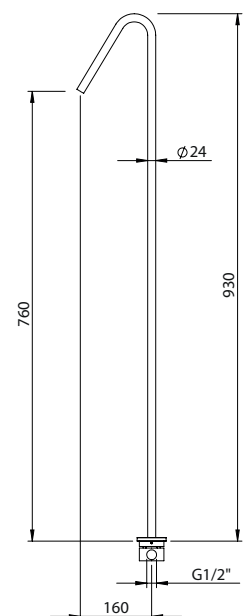

FREESTANDING BATH SPOUT V

Bica Banheira Chão V

PIT INTERNAL PART Parte Interna	PEX EXTERNAL PART Parte Externa	FINISHES Acabamentos				
		G1	G2	G3	G4	G5
BIC.0008.PIT 100 €	BIC.0008.V.PEX	PC	PB PN PCu PA BM BN WM	BBS BS WS	BcuV OC OB	WG GM AT CH BCu PG
		229 €	286 €	327 €	344 €	458 €