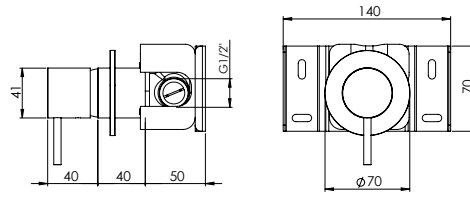

DIVERTER 2 OUTLETS

Inversor 2 Saídas

		FINISHES Acabamentos	
PIT INTERNAL PART Parte Interna	PEX EXTERNAL PART Parte Externa	G6 BIX	G5 WG GM AT CH BCu PG
316.0040.PIT 105 €	316.0040.PEX	164 €	328 €