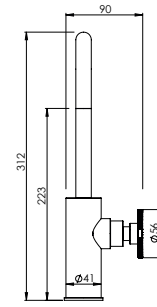

SINGLE LEVER BASIN TAP PROGRESSIVE

Monocomando Progressivo Lavatório

		FINISHES Acabamentos																		
CRW.0001	G1	PC	G2			G3			G4		G5									
	210 €	PB	PN	PCu	PA	BM	BN	WM	BBS	BS	WS	BCuV	OC	OB	WG	GM	AT	CH	BCu	PG
	263 €	300 €			315 €		420 €