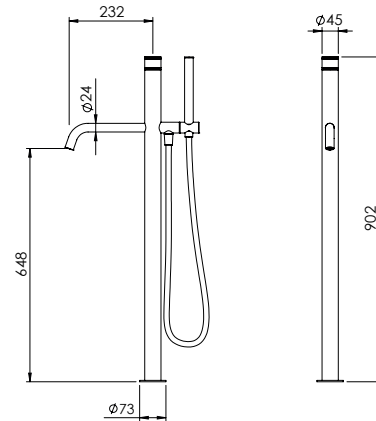

FREESTANDING SINGLE LEVER BATH

Monocomando Banheira Chão

		FINISHES Acabamentos																			
		G1		G2				G3			G4		G5								
		PC	PB	PN	PCu	PA	BM	BN	WM	BBS	BS	WS	BCuV	OC	OB	WG	GM	AT	CH	BCu	PG
PRT.0008.PIT	INTERNAL PART Parte Interna	100 €	1464 €				1855 €			2134 €		2246 €		3028 €							
PRT.0008.PEX	EXTERNAL PART Parte Externa