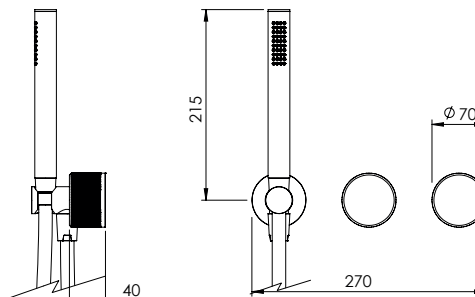

CONCEALED PROGRESSIVE SINGLE LEVER

Monocomando Progressivo Encastrar

PIT INTERNAL PART Parte Interna	PEX EXTERNAL PART Parte Externa	FINISHES Acabamentos						
		G1	G2			G3	G4	G5
YRR.0007.PIT 105 €	YRR.0007.PEX	PC	PB PN PCu PA BM BN WM	BBS BS WS	BCuV OC OB	WG GM AT CH BCu PG		
		180 €	225 €	257 €	270 €	360 €		

PROGRESSIVE HORIZONTAL RECESSED SINGLE LEVER SHOWER MIXER WITH 2 OUTLETS AND HANDSHOWER

Monocomando Duche Enc Horizontal 2 Saídas Progressivo c/ Chuveiro de Mão

PIT INTERNAL PART Parte Interna	PEX EXTERNAL PART Parte Externa	FINISHES Acabamentos						
		G1	G2			G3	G4	G5
YRR.0008.PIT 210 €	YRR.0008.PEX	PC	PB PN PCu PA BM BN WM	BBS BS WS	BCuV OC OB	WG GM AT CH BCu PG		
		476 €	595 €	680 €	714 €	952 €