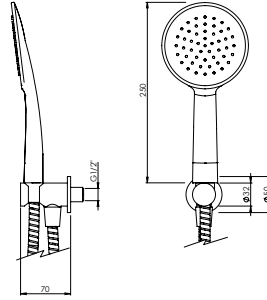

Monocomando Encastrar 2 Saídas Lyra

FINISHES Acabamentos		
BLK.0010	G1 PC	G2 BM
	250 €	357 €

SHOWER RAIL LYRA

Rampa de Duche Lyra

FINISHES Acabamentos		
BLK.0011	G1 PC	G2 BM
	135 €	193 €

HAND SHOWER LYRA

Tomada de Água Lyra