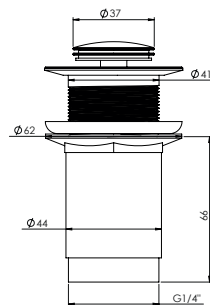

CLICK CLACK WASTE VALVE UNO NO-OVERFLOW

Válvula Click Clack Uno No-Overflow

		FINISHES Acabamentos																		
VAL.0009	G1	G2				G3			G4			G5								
	PC	PB	PN	PCu	PA	BM	BN	WM	BBS	BS	WS	BCuV	OC	OB	WG	GM	AT	CH	BCu	PG
	35 €	44 €				50 €			53 €			70 €