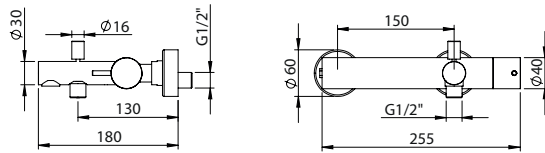

SINGLE LEVER BATH TAP

Monocomando Banheira

FINISHES
Acabamentos

G6

BIX

590 €

G5

WG

GM

AT

CH

BCu

PG

1180 €

316.0020