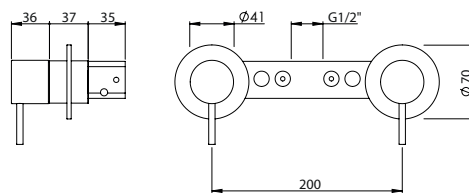

2 HOLE CONCEALED MIXER 1 OUTLET

Misturadora Encastrar 2 Furos 1 Saída

Compatible with any water outlet
Compatível com qualquer saída de água

		FINISHES Acabamentos																				
PIT INTERNAL PART Parte Interna	PEX EXTERNAL PART Parte Externa	G1		G2				G3		G4		G5										
COM.0004.PIT 200 €	COM.0004.PEX	PC	PB	PN	PCu	PA	BM	BN	WM	BBS	BS	WS	BcuV	OC	OB	WG	GM	AT	CH	BCu	PG	
		139 €	174 €				199 €		209 €		278 €