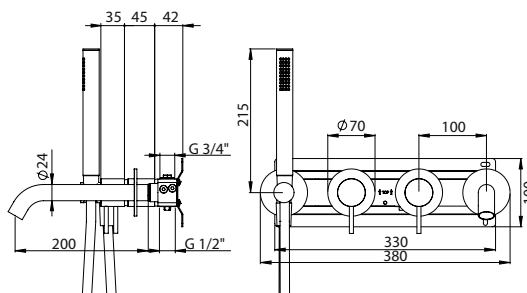

HORIZONTAL CONCEALED SINGLE LEVER 2 OUTLETS W/ HAND SHOWER AND CURVE BATH SPOUT EC

Monocomando Banheira Encastrar Horizontal 2 Saídas C/ Chuveiro de Mão e Bica De Banheira EC

PIT
INTERNAL PART
Parte Interna

C35.0027.PIT
481 €

PEX
EXTERNAL PART
Parte Externa

C35.0027.PEX

FINISHES
Acabamentos

G1	G2	G3	G4	G5
PC	PB PN PCu PA BM BN WM	BBS BS WS	BcuV OC OB	WG GM AT CH BCu PG
367 €	459 €	524 €	551 €	734 €