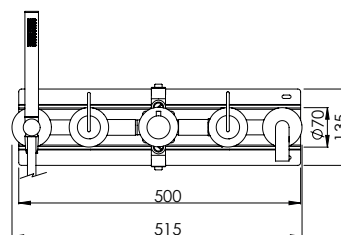

BATH THERMOSTATIC MIXER 2 OUTLETS W/ HAND SHOWER AND BATH SPOUT

Monocomando Banheira Termostático 2 Saídas C/ Chuveiro de Mão e Bica de Banheira

		FINISHES Acabamentos																			
PIT INTERNAL PART Parte Interna Z35.0039.PIT 571 €	PEX EXTERNAL PART Parte Externa Z35.0039.PEX	G1		G2					G3		G4		G5								
		PC	PB	PN	PCu	PA	BM	BN	WM	BBS	BS	WS	BcuV	OC	OB	WG	GM	AT	CH	BCu	PG
		524 €		655 €					749 €		786 €		1048 €