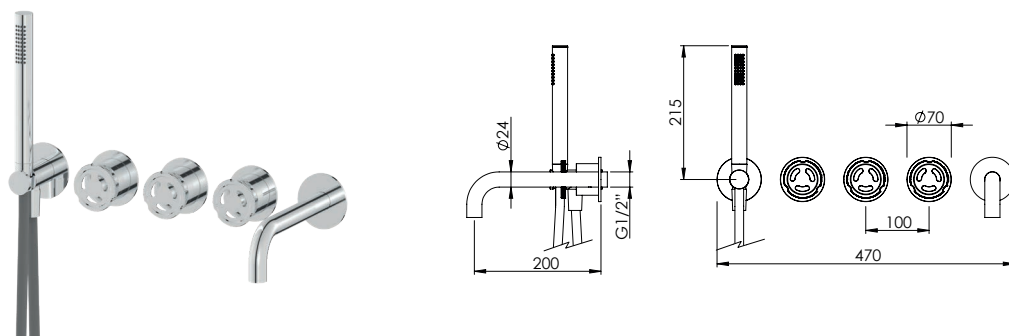

HORIZONTAL CONCEALED SINGLE LEVER 2 OUTLETS W/ HAND SHOWER AND BATH SPOUT

Misturadora Banheira Encastrar Horizontal 2 Saídas C/ Chuveiro de Mão e Bica de Banheira

PIT INTERNAL PART Parte Interna CRW.0008.PIT 400 €	PEX EXTERNAL PART Parte Externa CRW.0008.PEX	FINISHES Acabamentos				
		G1 PC 605 €	G2 PB PN PCu PA BM BN WM 756 €	G3 BBS BS WS 864 €	G4 BCuV OC OB 908 €	G5 WG GM AT CH BCu PG 1210 €