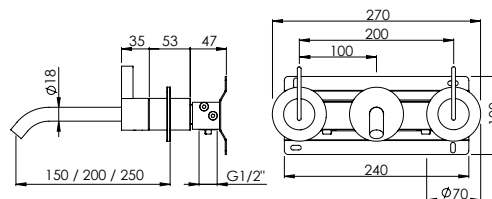

HORIZONTAL CONCEALED 3 HOLE SINGLE LEVER MIXER CURVE SPOUT 45° SPOUT

Misturadora Lavatório Encastrar Horizontal Bica Curva 45° 3 Furos

PIT INTERNAL PART Parte Interna	PEX EXTERNAL PART Parte Externa	FINISHES Acabamentos																			
		G1		G2				G3			G4		G5								
Z35.0010.PIT 183 €	Z35.0010.150.PEX Z35.0010.200.PEX Z35.0010.250.PEX	PC	PB	PN	PCu	PA	BM	BN	WM	BBS	BS	WS	BCuV	OC	OB	WG	GM	AT	CH	BCu	PG
		185 €	231 €				264 €			278 €		370 €									
		185 €	231 €				264 €			278 €		370 €									
		185 €	231 €				264 €			278 €		370 €									