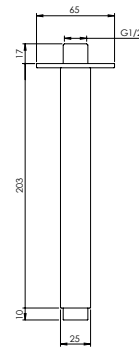

CEILING STEM

Haste de Teto

		FINISHES Acabamentos																						
QUA.0028	G1	PC	PB	PN	PCu	PA	BM	BN	WM	G3	BBS	BS	WS	G4	BCuV	OC	OB	G5	WG	GM	AT	CH	BCu	PG
	92 €	115 €					131 €			138 €			184 €