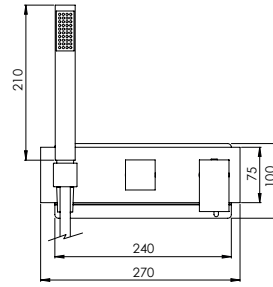

CONCEALED SINGLE LEVER SHOWER 2 OUTLETS W/ HAND SHOWER

Monocomando Duche Encastrar 2 Saídas C/ Tomada de Água

PIT INTERNAL PART Parte Interna QUA.0015.PIT 238 €	PEX EXTERNAL PART Parte Externa QUA.0015.PEX	FINISHES Acabamentos				
		G1 PC 313 €	G2 PB PN PCu PA BM BN WM 391 €	G3 BBS BS WS 447 €	G4 BCuV OC OB 470 €	G5 WG GM AT CH BCu PG 626 €