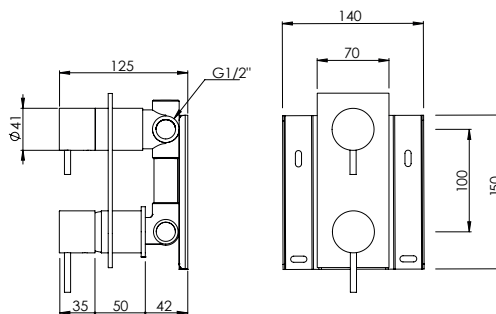

CONCEALED SINGLE LEVER 3 OUTLETS EUR

Monocomando Duche Encastrar 3 Saídas EUR

PIT INTERNAL PART Parte Interna	PEX EXTERNAL PART Parte Externa	FINISHES Acabamentos	
316.0070.PIT 187 €	316.0070.PEX 485 €	G6 BIX	G5 WG GM AT CH BCu PG