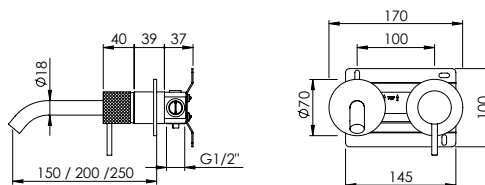

HORIZONTAL CONCEALED 2 HOLE SINGLE LEVER CURVE SPOUT 45°

Monocomando Lavatório Encastrar Horizontal Bica Curva 45° 2 Furos

PIT INTERNAL PART Parte Interna	PEX EXTERNAL PART Parte Externa	FINISHES Acabamentos																				
		G1		G2				G3		G4		G5										
X35.0009.PIT 143 €	X35.0009.150.PEX	PC	PB	PN	PCu	PA	BM	BN	WM	BBS	BS	WS	BCuV	OC	OB	WG	GM	AT	CH	BCu	PG	
	X35.0009.200.PEX	162 €	203 €				231 €		243 €		324 €											
	X35.0009.250.PEX	162 €	203 €				231 €		243 €		324 €