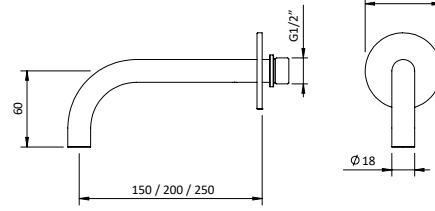

BASIN WALL MOUNTED CURVE SPOUT 90°

Bica Curva 90° Lavatório Encastrar

	FINISHES Acabamentos																				
	G1		G2					G3			G4			G5							
	PC	PB	PN	PCu	PA	BM	BN	WM	BBS	BS	WS	BCuV	OC	OB	WG	GM	AT	CH	BCu	PG	
BIC.0005.150	85 €																				170 €
BIC.0005.200	85 €																				170 €
BIC.0005.250	85 €																				170 €