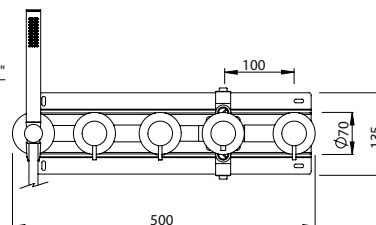

BATH THERMOSTATIC MIXER 3 OUTLETS W/ HAND SHOWER W/ STOP VALVE EC

Monocomando Banheira Termostático 3 Saídas C/ Chuveiro de Mão C/ Válvula de Corte EC

PIT INTERNAL PART Parte Interna TMH.0020.PIT 671 €	PEX EXTERNAL PART Parte Externa TMH.0020.PEX	FINISHES Acabamentos				
		G1 PC 500 €	G2 PB PN PCu PA BM BN WM 625 €	G3 BBS BS WS 714 €	G4 BCuV OC OB 750 €	G5 WG GM AT CH BCu PG 1000 €