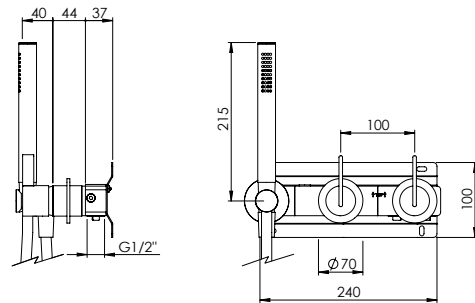

HORIZONTAL CONCEALED SINGLE LEVER SHOWER 2 OUTLETS W/ HAND SHOWER

Monocomando Duche Encastrar Horizontal 2 Saídas C/ Chuveiro de Mão

		FINISHES Acabamentos																			
PIT INTERNAL PART Parte Interna Z35.0023.PIT 238 €	PEX EXTERNAL PART Parte Externa Z35.0023.PEX	G1	G2					G3	G4		G5										
		PC	PB	PN	PCu	PA	BM	BN	WM	BBS	BS	WS	BCuV	OC	OB	WG	GM	AT	CH	BCu	PG
		295 €	369 €					421 €	443 €		590 €