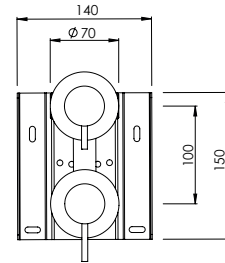

CONCEALED SINGLE LEVER 2 OUTLETS

Monocomando Duche Encastrar 2 Saídas

		FINISHES Acabamentos																					
Y35.0020.PIT 187 € Y35.0020.BOX 221 €	PIT INTERNAL PART Parte Interna	Y35.0020.PEX	PEX EXTERNAL PART Parte Externa	G1	G2			G3			G4		G5										
				PC	PB	PN	PCu	PA	BM	BN	WM	BBS	BS	WS	BCuV	OC	OB	WG	GM	AT	CH	BCu	PG
				189 €	236 €			270 €			284 €		378 €