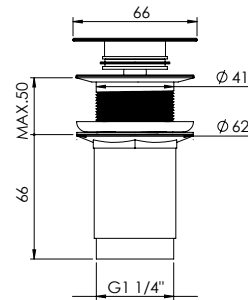

FLAT CLICK CLACK WASTE VALVE NO-OVERFLOW

Válvula Click Clack Plana No-Overflow

		FINISHES Acabamentos																		
VAL.0007	G1	G2					G3			G4		G5								
	PC	PB	PN	PCu	PA	BM	BN	WM	BBS	BS	WS	BCuV	OC	OB	WG	GM	AT	CH	BCu	PG
	39 €	49 €					56 €			59 €		78 €