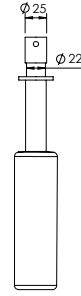

SOAP DISPENSER
Dispensador Sabão

		FINISHES Acabamentos																		
KTC.0015	G1	G2					G3			G4			G5							
	PC	PB	PN	PCu	PA	BM	BN	WM	BBS	BS	WS	BCuV	OC	OB	WG	GM	AT	CH	BCu	PG
	200 €	250 €					286 €			300 €			400 €