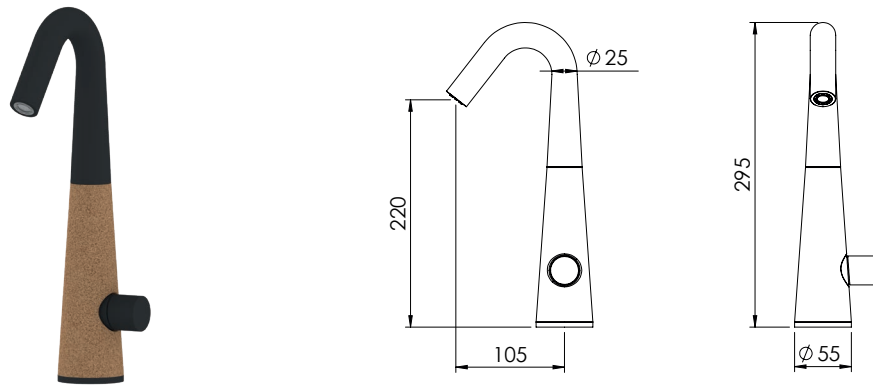

PROGRESSIVE SINGLE LEVER DECK MOUNTED BASIN MIXER

Monocomando Lavatório Bancada Progressivo

PRT.0003	FINISHES Acabamentos																							
	G1	G2					G3			G4		G5												
589 €	736 €	841 €	884 €	1178 €	PC	PB	PN	PCu	PA	BM	BN	WM	BBS	BS	WS	BCuV	OC	OB	WG	GM	AT	CH	BCu	PG