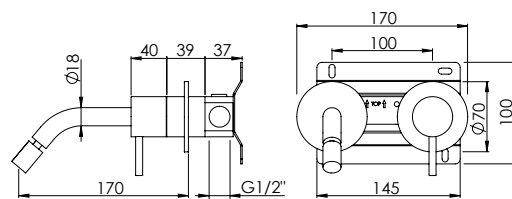

2 HOLE CONCEALED SINGLE LEVER BIDET TAP CURVE SPOUT EC

Monocomando Bidé Encastrar 2 Furos Bica Curva EC

		FINISHES Acabamentos																			
C35.0013.PIT 143 €	PIT INTERNAL PART Parte Interna	G2				G3			G4		G5										
	C35.0013.PIT	PC	PB	PN	PCu	PA	BM	BN	WM	BBS	BS	WS	BCuV	OC	OB	WG	GM	AT	CH	BCu	PG
	152 €	190 €				217 €			228 €		304 €