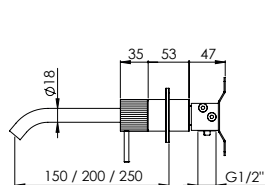

HORIZONTAL CONCEALED 3 HOLE SINGLE LEVER MIXER CURVE SPOUT 45°

Misturadora Lavatório Encastrar Horizontal Bica Curva 45° 3 Furos