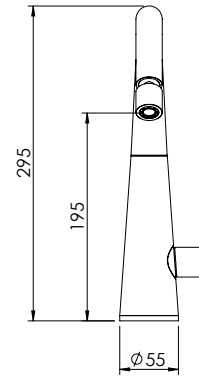

PROGRESSIVE SINGLE LEVER DECK MOUNTED BIDET MIXER

Monocomando Bide Bancada Progressivo

		FINISHES Acabamentos																		
PRT.0004	G1	G2				G3			G4		G5									
	PC	PB	PN	PCu	PA	BM	BN	WM	BBS	BS	WS	BCuV	OC	OB	WG	GM	AT	CH	BCu	PG
	589 €	736 €				841 €			884 €		1178 €