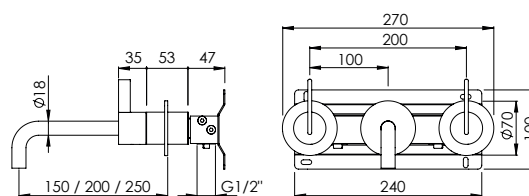

HORIZONTAL CONCEALED 3 HOLE SINGLE LEVER MIXER CURVE SPOUT 90° SPOUT

Misturadora Lavatório Encastrar Horizontal Bica Curva 90° 3 Furos

PIT INTERNAL PART Parte Interna	PEX EXTERNAL PART Parte Externa	FINISHES Acabamentos																			
		G1		G2				G3			G4		G5								
Z35.0032.PIT 183 €	Z35.0032.150.PEX Z35.0032.200.PEX Z35.0032.250.PEX	PC	PB	PN	PCu	PA	BM	BN	WM	BBS	BS	WS	BCuV	OC	OB	WG	GM	AT	CH	BCu	PG
		185 €	231 €				264 €			278 €		370 €									
		185 €	231 €				264 €			278 €		370 €									
		185 €	231 €				264 €			278 €		370 €