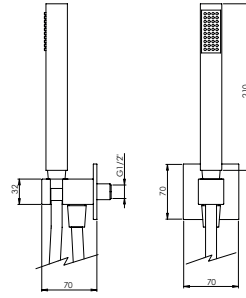

HAND SHOWER W/ HOLDER

Tomada de Água C/ Suporte

		FINISHES Acabamentos																				
		G1		G2				G3		G4		G5										
		PC	PB	PN	PCu	PA	BM	BN	WM	BBS	BS	WS	BCuV	OC	OB	WG	GM	AT	CH	BCu	PG	
QUA.0021		174 €	218 €				249 €		261 €		348 €