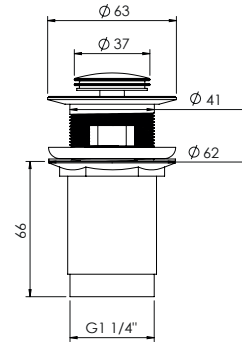

CLICK CLACK WASTE VALVE UNO OVERFLOW

Válvula Click Clack Uno Overflow

VAL.0004	FINISHES Acabamentos																			
	G1	G2				G3			G4		G5									
	PC	PB	PN	PCu	PA	BM	BN	WM	BBS	BS	WS	BCuV	OC	OB	WG	GM	AT	CH	BCu	PG
	35 €	44 €				50 €			53 €		70 €