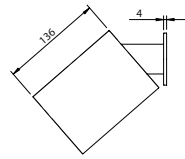

WALL SHOWER SUPREME

Chuveiro De Parede Supreme

		FINISHES Acabamentos																		
CHV.0011	G1	G2				G3			G4		G5									
	PC	PB	PN	PCu	PA	EM	BN	WM	BBS	BS	WS	BCuV	OC	OB	WG	GM	AT	CH	BCu	PG
	629 €	786 €				899 €			944 €		1258 €