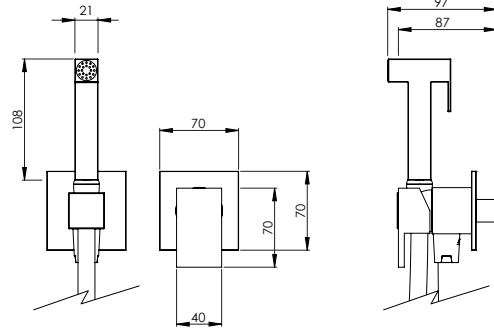

RECESSED SINGLE LEVER MIXER FOR BIDET/WC

Monocomando Encastrar Bidé/WC

PIT INTERNAL PART Parte Interna QUA.0029.PIT 143 €	PEX EXTERNAL PART Parte Externa QUA.0029.PEX	FINISHES Acabamentos									
		G1 PC 237 €	G2 PB PN PCu PA BM BN WM 296 €	G3 BBS BS WS 339 €	G4 BCuV OC OB 356 €	G5 WG GM AT CH BCu PG 474 €