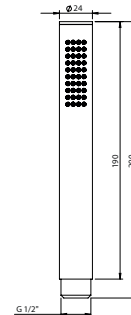

316

FINISHES Acabamentos	
G6 BIX	G5 WG GM AT CH BCu PG
316.0049 176 €	352 €

HAND SHOWER

Chuveiro de Mão Cilíndrico

316

FINISHES Acabamentos	
G6 BIX	G5 WG GM AT CH BCu PG
316.0050 203 €	406 €

SHOWER HEAD

Prato De Duche