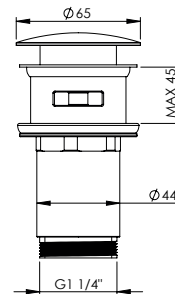

CLICK CLACK WASTE VALVE GRUVA AND OVERFLOW
Válvula Click Clack Gruva overflow

		FINISHES Acabamentos																		
VAL.0002	G1	G2					G3			G4		G5								
	PC	PB	PN	PCu	PA	BM	BN	WM	BBS	BS	WS	BCuV	OC	OB	WG	GM	AT	CH	BCu	PG
	36 €	45 €					51 €			54 €		72 €