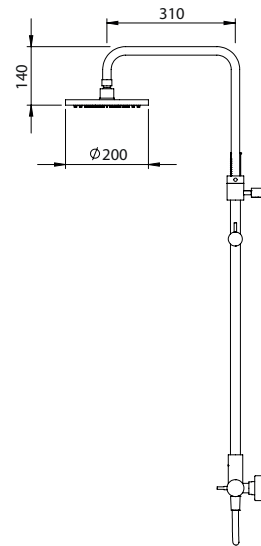

ADJUSTABLE THERMOSTATIC SHOWER COLUMN BIMANDO

Coluna Duche Termostático Extensível Bimando

- **316**

FINISHES Acabamentos	
G6 BIX	G5 WG GM AT CH BCu PG
316.0022	2380 € 4760 €