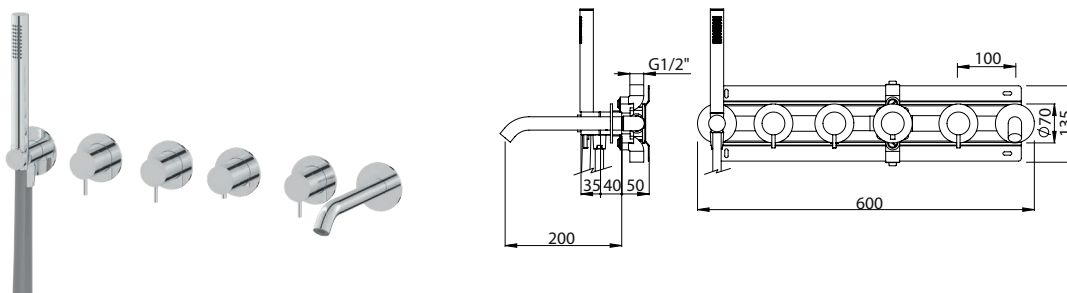

HORIZONTAL BATH CONCEALED THERMOSTATIC MIXER 3 OUTLETS W/ HAND SHOWER AND SPOUT

Monocomando Banheira Encastrar Termostático Horizontal 3 Saídas C/ Chuveiro de Mão e Bica

PIT INTERNAL PART Parte Interna 316.0039.PIT 697 €	PEX EXTERNAL PART Parte Externa 316.0039.PEX 833 €	FINISHES Acabamentos	
		G6 BIX	G5 WG GM AT CH BCu PG