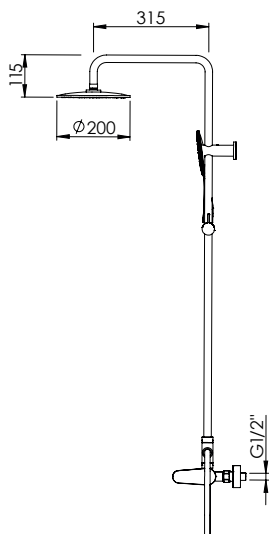

SHOWER COLUMN W/ HAND SHOWER LYRA
Coluna Duche Braço Fixo C/ Suporte Duche Lyra

FINISHES Acabamentos	
G1	G2
PC	BM
BLK.0007	250 € 357 €