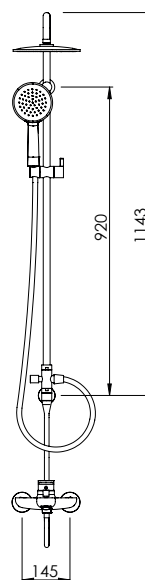

BATH COLUMN W/ HAND SHOWER LYRA
Coluna Banheira Braço Fixo C/ Suporte Duche Lyra

FINISHES Acabamentos	
G1	G2
PC	BM
BLK.0008	330 € 471 €