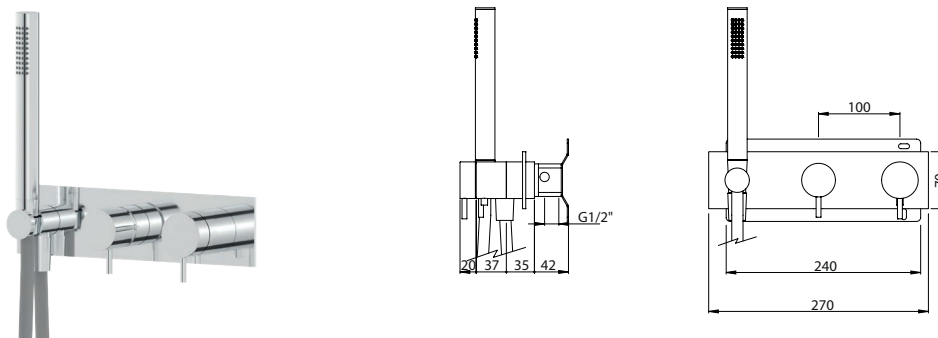

HORIZONTAL CONCEALED THERMOSTATIC MIXER 2 OUTLETS W/ HAND SHOWER EUR

Monocomando Encastrar Termostático Horizontal 2 Saídas C/ Chuveiro de Mão EUR

PIT INTERNAL PART Parte Interna 316.0077.PIT 390 €	PEX EXTERNAL PART Parte Externa 316.0077.PEX 793 €	FINISHES Acabamentos	
		G6 BIX	G5 WG GM AT CH BCu PG