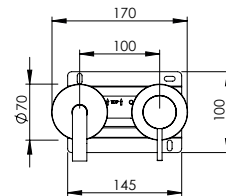

HORIZONTAL CONCEALED 2 HOLE SINGLE LEVER CURVE SPOUT 90° EC

Monocomando Lavatório Encastrar Horizontal Bica Curva 90° 2 Furos EC

FINISHES Acabamentos	
PIT INTERNAL PART Parte Interna	PEX EXTERNAL PART Parte Externa
316.0065.PIT 143 € 316.0065.INOX.PIT 341 €	316.0066.PEX 274 €
<table border="0"> <tr> <td>G6</td> <td>G5</td> </tr> <tr> <td>BIX</td> <td>WG GM AT CH BCu PG</td> </tr> <tr> <td>274 €</td> <td>548 €</td> </tr> </table>