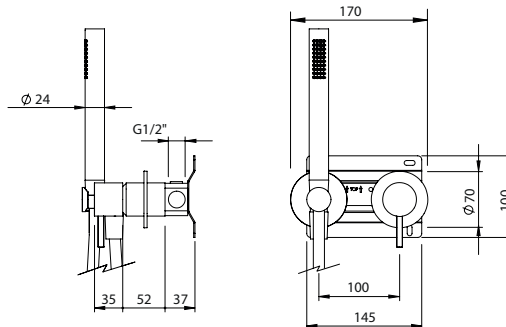

CONCEALED SINGLE LEVER SHOWER W/ HAND SHOWER EC

Monocomando Duche Encastrar C/ Chuveiro De Mão EC

PIT INTERNAL PART Parte Interna	PEX EXTERNAL PART Parte Externa	FINISHES Acabamentos	
316.0025.PIT 143 €	316.0025.PEX 484 €	G6 BIX	G5 WG GM AT CH BCu PG