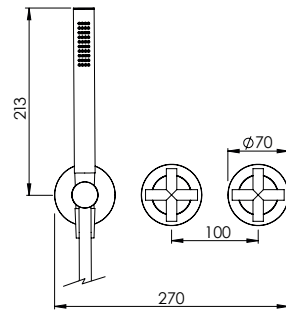

HORIZONTAL RECESSED PROGRESSIVE SINGLE LEVER SHOWER MIXER WITH 2 OUTLETS AND HANDSHOWER

Monocomando Duche Encastrar Progressivo Horizontal 2S C/ Chuveiro Mão

		FINISHES Acabamentos									
PIT INTERNAL PART Parte Interna	PEX EXTERNAL PART Parte Externa	G1 PC	G2 BM WM	G3 BS WS	G5 WG GM AT CH BCu PG						
CRX.0009.PIT 247 €	CRX.0009.PEX	333 €	416 €	476 €	666 €