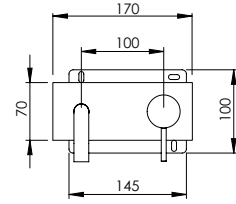

HORIZONTAL CONCEALED 2 HOLE SINGLE LEVER CURVE SPOUT 90° EUR

Monocomando Lavatório Encastrar Horizontal Bica Curva 90° 2 Furos EUR