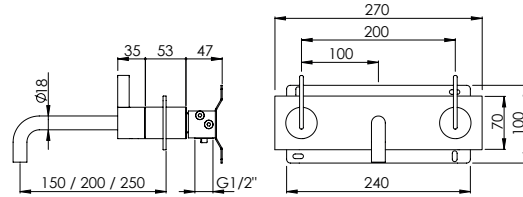

HORIZONTAL CONCEALED 3 HOLE SINGLE LEVER MIXER CURVE SPOUT 90° SPOUT EUR

Misturadora Lavatório Encastrar Horizontal Bica Curva 90° 3 Furos EUR

PIT INTERNAL PART Parte Interna	PEX EXTERNAL PART Parte Externa	FINISHES Acabamentos																			
		G1	G2					G3	G4		G5										
Z35.0034.PIT 183 €	Z35.0034.150.PEX Z35.0034.200.PEX Z35.0034.250.PEX	PC	PB	PN	PCu	PA	BM	BN	WM	BBS	BS	WS	BcuV	OC	OB	WG	GM	AT	CH	BCu	PG
		276 €	345 €					394 €	414 €		552 €