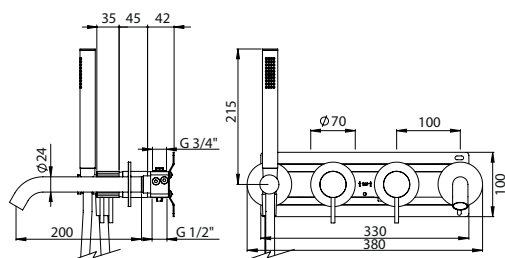

HORIZONTAL CONCEALED SINGLE LEVER SHOWER 3 OUTLETS W/ HAND SHOWER

Monocomando Duche Encastrar Horizontal 3 Saídas C/ Chuveiro de Mão

		FINISHES Acabamentos																			
PIT INTERNAL PART Parte Interna Y35.0028.PIT 481 €	PEX EXTERNAL PART Parte Externa Y35.0028.PEX	G1		G2				G3		G4		G5									
		PC	PB	PN	PCu	PA	BM	BN	WM	BBS	BS	WS	BcuV	OC	OB	WG	GM	AT	CH	BCu	PG
		429 €		536 €				613 €		644 €		858 €