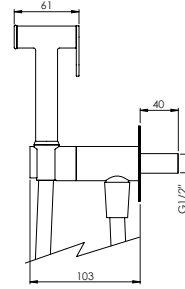

CONCEALED BIDET TAP/WC 1 WATER

Monocomando Encastrar Bidé/WC 1 Água

		FINISHES Acabamentos																		
C35.0016	G1	G2					G3			G4		G5								
	PC	PB	PN	PCu	PA	BM	BN	WM	BBS	BS	WS	BCuV	OC	OB	WG	GM	AT	CH	BCu	PG
	205 €	256 €					293 €			308 €		410 €