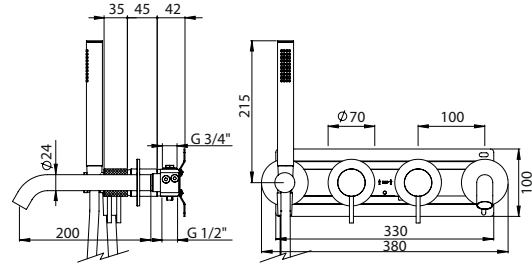

HORIZONTAL CONCEALED SINGLE LEVER 2 OUTLETS W/ HAND SHOWER AND CURVE BATH SPOUT

Monocomando Banheira Encastrar Horizontal 2 Saídas C/ Chuveiro de Mão E Bica de Banheira

PIT INTERNAL PART Parte Interna X35.0027.PIT 481 €	PEX EXTERNAL PART Parte Externa X35.0027.PEX	FINISHES Acabamentos				
		G1 PC 429 €	G2 PB PN PCu PA BM BN WM 536 €	G3 BBS BS WS 613 €	G4 BCuV OC OB 644 €	G5 WG GM AT CH BCu PG 858 €