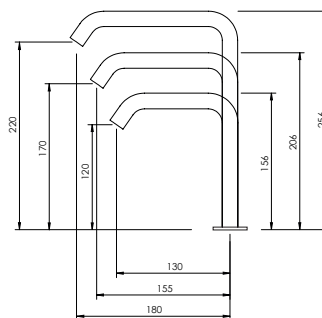

DECK MOUNTED Y SPOUT

Bica Lavatório Bancada Y

	FINISHES Acabamentos																					
	G1		G2				G3			G4		G5										
	PC		PB	PN	PCu	PA	BM	BN	WM	BBS	BS	WS	BCuV	OC	OB	WG	GM	AT	CH	BCu	PG	
BIC.0001.Y	90 €		113 €							129 €			135 €			180 €						
BIC.0002.Y	95 €		119 €							136 €			143 €			190 €						
BIC.0003.Y	100 €		125 €							143 €			150 €			200 €