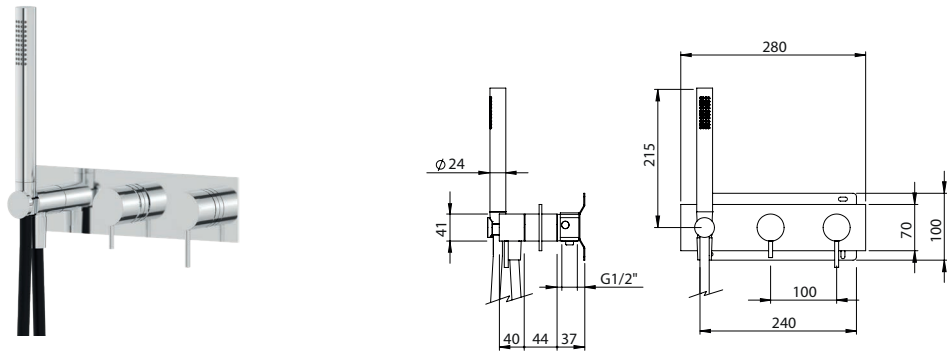

HORIZONTAL CONCEALED SINGLE LEVER SHOWER 3 OUTLETS W/ HAND SHOWER EUR

Monocomando Duche Encastrar Horizontal 3 Saídas C/ Chuveiro De Mão EUR

PIT INTERNAL PART Parte Interna 316.0073.PIT 263 €	PEX EXTERNAL PART Parte Externa 316.0073.PEX	FINISHES Acabamentos	
		G6 BIX 781 €	G5 WG GM AT CH BCu PG 1562 €