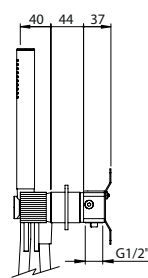

HORIZONTAL CONCEALED SINGLE LEVER SHOWER 2 OUTLETS W/ HAND SHOWER

Monocomando Duche Encastrar Horizontal 2 Saídas C/ Chuveiro de Mão

PIT INTERNAL PART Parte Interna Y35.0023.PIT 238 €	PEX EXTERNAL PART Parte Externa Y35.0023.PEX 319 €	FINISHES Acabamentos					
		G1 PC	G2 PB PN PCu PA BM BN WM	G3 BBS BS WS	G4 BCuV OC OB	G5 WG GM AT CH BCu PG	399 € 456 € 479 € 638 €