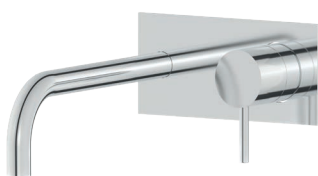

HORIZONTAL CONCEALED 2 HOLE SINGLE LEVER CURVE SPOUT 90° EUR

Monocomando Lavatório Encastrar Horizontal Bica Curva 90° 2 Furos EUR

PIT INTERNAL PART Parte Interna	PEX EXTERNAL PART Parte Externa	FINISHES Acabamentos																			
		G1	G2				G3			G4		G5									
C35.0036.PIT 143 €	C35.0036.150.PEX 253 €	PC	PB	PN	PCu	PA	BM	BN	WM	BBS	BS	WS	BCuV	OC	OB	WG	GM	AT	CH	BCu	PG
	C35.0036.200.PEX 253 €																				
	C35.0036.250.PEX 253 €