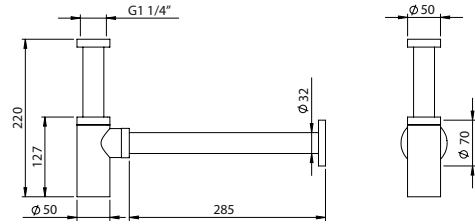

Válvula Clic Clac Short

316

FINISHES
Acabamentos

	G6	G5
316.0055	157 €	314 €

SIPHON

Sifão Garrafa Cilíndrico

316

		FINISHES Acabamentos						
		G6			G5			
		BIX	WG	GM	AT	CH	BCu	PG
316.0056								
		347 €						694 €