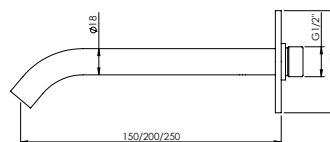

BASIN WALL MOUNTED CURVE SPOUT 45°

Bica Curva 45° Lavatório Encastrar

	FINISHES Acabamentos																					
	G1		G2				G3			G4		G5										
	PC		PB	PN	PCu	PA	BM	BN	WM	BBS	BS	WS	BCuV	OC	OB	WG	GM	AT	CH	BCu	PG	
BIC.0004.150	85 €		106 €							121 €			128 €			170 €						
BIC.0004.200	85 €		106 €							121 €			128 €			170 €						
BIC.0004.250	85 €		106 €							121 €			128 €			170 €