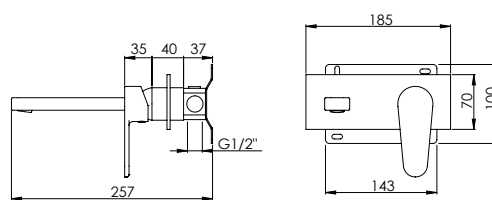

FINISHES Acabamentos		
BLK.0004	G1 PC	G2 BM
	214 €	306 €

SINGLE LEVER SHOWER TAP LYRA

Monocomando Duche Lyra

FINISHES Acabamentos		
BLK.0005	G1 PC	G2 BM
	129 €	184 €

SINGLE LEVER BATH TAP LYRA

Monocomando Banheira Lyra