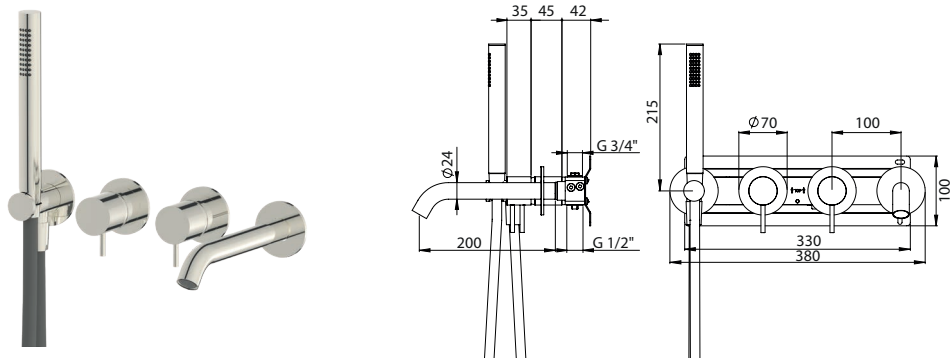

CONCEALED SINGLE LEVER 2 OUTLETS W/ HAND SHOWER AND CURVE BATH SPOUT EC

Monocomando Banheira Encastrar 2 Saídas C/ Chuveiro De Mão e Bica De Banheira EC

PIT INTERNAL PART Parte Interna 316.0028.PIT 481 €	PEX EXTERNAL PART Parte Externa 316.0028.PEX	FINISHES Acabamentos	
		G6 BIX 781 €	G5 WG GM AT CH BCu PG 1562 €