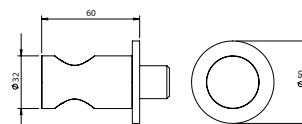

HAND SHOWER SUPPORT

Suporte Chuveiro De Mão

		FINISHES Acabamentos																			
		G1		G2				G3			G4			G5							
CHV.0005		PC	PB	PN	PCu	PA	BM	BN	WM	BBS	BS	WS	BCuV	OC	OB	WG	GM	AT	CH	BCu	PG
		58 €	73 €				83 €			87 €			116 €