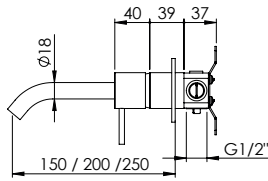

CURVE SPOUT SINGLE LEVER BIDET TAP

Monocomando Bidé Bica Curva

	FINISHES Acabamentos	
	G6 BIX	G5 WG GM AT CH BCu PG
316.0006	371 €	742 €

HORIZONTAL CONCEALED 2 HOLE SINGLE LEVER CURVE SPOUT 45° EC

Monocomando Lavatório Encastrar Horizontal Bica Curva 45° 2 Furos EC