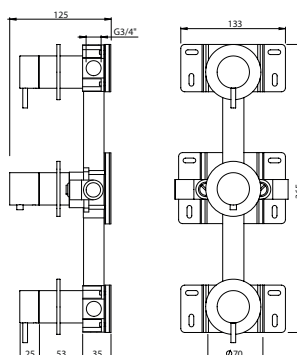

THERMOSTATIC CENTRAL MIXER 2 OUTLETS W/ STOP VALVE EC

Monocomando Termostático Central 2 Saídas C/ Passador EC

		FINISHES Acabamentos												
PIT INTERNAL PART Parte Interna TMH.0008.PIT 625 €	PEX EXTERNAL PART Parte Externa TMH.0008.PEX	G1	G2					G3			G4		G5	
		PC	PB PN PCu PA BM BN WM	BBS BS WS	BcuV OC OB	WG GM AT CH BCu PG								
		248 €	310 €					354 €			372 €		496 €