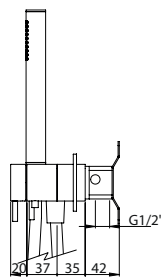

THERMOSTATIC MIXER 2 OUTLETS W/ HAND SHOWER EUR

Monocomando Termostático 2 Saídas C/ Chuveiro de Mão EUR

PIT INTERNAL PART Parte Interna	PEX EXTERNAL PART Parte Externa	FINISHES Acabamentos				
		G1	G2	G3	G4	G5
TMH.0038.PIT 390 €	TMH.0038.PEX	PC	PB PN PCu PA BM BN WM	BBS BS WS	BcuV OC OB	WG GM AT CH BCu PG
		386 €	483 €	551 €	579 €	772 €