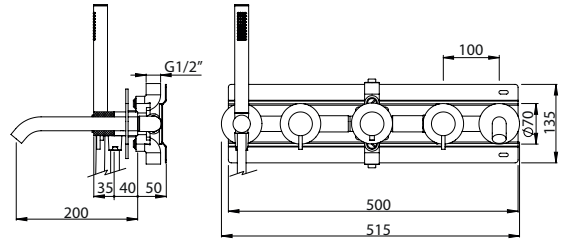

BATH THERMOSTATIC MIXER 2 OUTLETS W/ HAND SHOWER AND BATH SPOUT
Monocomando Banheira Termostático 2 Saídas C/ Chuveiro de Mão e Bica de Banheira

		FINISHES Acabamentos																			
PIT INTERNAL PART Parte Interna X35.0039.PIT 571 €	PEX EXTERNAL PART Parte Externa X35.0039.PEX	G1		G2				G3			G4		G5								
		PC	PB	PN	PCu	PA	BM	BN	WM	BBS	BS	WS	BCuV	OC	OB	WG	GM	AT	CH	BCu	PG
		553 €		691 €				790 €			830 €		1106 €