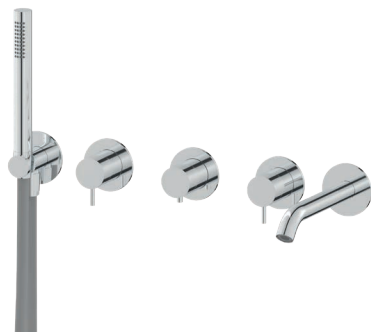

BATH THERMOSTATIC MIXER 2 OUTLETS W/ HAND SHOWER AND BATH SPOUT W/ STOP VALVE EC

Monocomando Banheira Termostático 2 Saídas C/ Chuveiro de Mão e Bica C/ Válvula de Corte EC

PIT INTERNAL PART Parte Interna	PEX EXTERNAL PART Parte Externa	FINISHES Acabamentos				
		G1	G2	G3	G4	G5
TMH.0017.PIT 571 €	TMH.0017.PEX	PC	PB PN PCu PA BM BN WM	BBS BS WS	BcuV OC OB	WG GM AT CH BCu PG
		524 €	655 €	749 €	786 €	1048 €