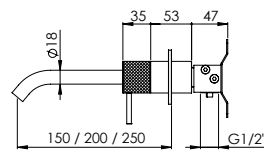

HORIZONTAL CONCEALED 3 HOLE SINGLE LEVER MIXER CURVE SPOUT 45°

Misturadora Lavatório Encastrar Horizontal Bica Curva 45° 3 Furos

PIT INTERNAL PART Parte Interna	PEX EXTERNAL PART Parte Externa	FINISHES Acabamentos																				
		G1		G2				G3		G4		G5										
		PC	PB	PN	PCu	PA	BM	BN	WM	BBS	BS	WS	BCuV	OC	OB	WG	GM	AT	CH	BCu	PG	
X35.0010.PIT 183 €	X35.0010.150.PEX	196 €	245 €				280 €		294 €		392 €											
	X35.0010.200.PEX	196 €	245 €				280 €		294 €		392 €											
	X35.0010.250.PEX	196 €	245 €				280 €		294 €		392 €