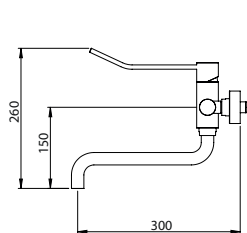

CONCEALED KITCHEN SINGLE LEVER SWIVEL TAP

Monocomando Cozinha Encastrar Bica Giratória

		FINISHES Acabamentos																		
KTC.0007	G1	G2				G3			G4			G5								
	PC	PB	PN	PCu	PA	BM	BN	WM	BBS	BS	WS	BCu	OC	OB	WG	GM	AT	CH	BCu	PG
	867 €	1084 €				1239 €			1301 €			1734 €