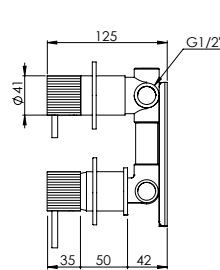

CONCEALED SINGLE LEVER 3 OUTLETS

Monocomando Duche Encastrar 3 Saídas

		FINISHES Acabamentos																					
Y35.0021.PIT 187 € Y35.0021.BOX 221 €	PIT INTERNAL PART Parte Interna	Y35.0021.PEX	PEX EXTERNAL PART Parte Externa	G1	G2			G3			G4		G5										
				PC	PB	PN	PCu	PA	BM	BN	WM	BBS	BS	WS	BCuV	OC	OB	WG	GM	AT	CH	BCu	PG
				189 €	236 €			270 €			284 €		378 €