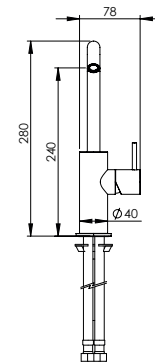

VERTICAL SINGLE LEVER BASIN SWIVEL TAP Y

Monocomando Lavatório Vertical Giratório Y

		FINISHES Acabamentos																		
C35.0005.Y	G1	G2					G3			G4		G5								
	PC	PB	PN	PCu	PA	BM	BN	WM	BBS	BS	WS	BCuV	OC	OB	WG	GM	AT	CH	BCu	PG
	199 €	249 €					284 €			299 €		398 €