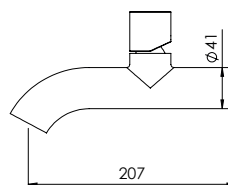

CONCEALED BASIN MIXER

Misturadora Lavatório Encastrar