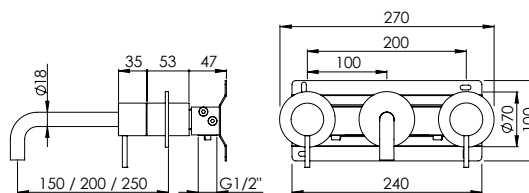

HORIZONTAL CONCEALED 3 HOLE MIXER CURVE SPOUT 90° EC

Misturadora Lavatório Encastrar Horizontal Bica Curva 90° 3 Furos EC

PIT INTERNAL PART Parte Interna	PEX EXTERNAL PART Parte Externa	FINISHES Acabamentos																			
		G1	G2				G3			G4		G5									
C35.0041.PIT 183 €	C35.0041.150.PEX 185 €	PC	PB	PN	PCu	PA	BM	BN	WM	BBS	BS	WS	BCuV	OC	OB	WG	GM	AT	CH	BCu	PG
	C35.0041.200.PEX 185 €																				
	C35.0041.250.PEX 185 €