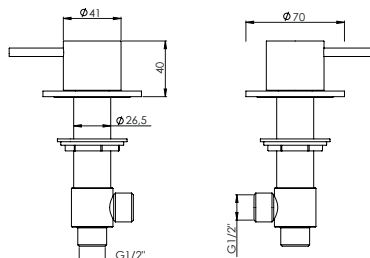

DECK-MOUNTED MIXER TAP H/C (PAIR)

Misturadora Bancada Torneira Q/F (Par)

Compatible with any water outlet
Compatível com qualquer saída de água

		FINISHES Acabamentos																		
COM.0002	G1	G2					G3			G4		G5								
	PC	PB	PN	PCu	PA	BM	BN	WM	BBS	BS	WS	BCuV	OC	OB	WG	GM	AT	CH	BCu	PG
	238 €	298 €					340 €			357 €		476 €