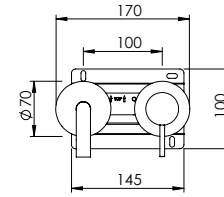

HORIZONTAL CONCEALED 2 HOLE SINGLE LEVER CURVE SPOUT 90°

Monocomando Lavatório Encastrar Horizontal Bica Curva 90° 2 Furos

PIT INTERNAL PART Parte Interna	PEX EXTERNAL PART Parte Externa	FINISHES Acabamentos																				
		G1		G2				G3		G4		G5										
		PC	PB	PN	PCu	PA	BM	BN	WM	BBS	BS	WS	BCuV	OC	OB	WG	GM	AT	CH	BCu	PG	
X35.0030.PIT 143 €	X35.0030.150.PEX	162 €	203 €				231 €		243 €		324 €											
	X35.0030.200.PEX	162 €	203 €				231 €		243 €		324 €											
	X35.0030.250.PEX	162 €	203 €				231 €		243 €		324 €