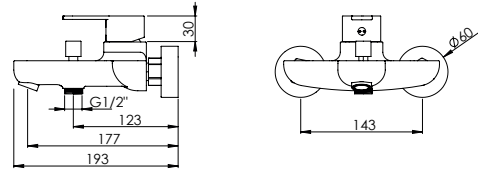

FINISHES Acabamentos		
BLK.0016	G1 PC	G2 BM
	95 €	136 €

SINGLE LEVER SHOWER TAP GRUS

Monocomando Duche Grus

FINISHES Acabamentos		
BLK.0017	G1 PC	G2 BM
	101 €	144 €

SINGLE LEVER BATH TAP GRUS

Monocomando Banheira Grus