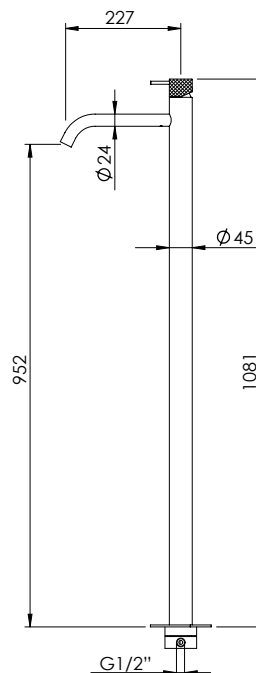

FREESTANDING SINGLE LEVER BASIN CURVE SPOUT

Monocomando Lavatório Chão Bica Curva

PIT INTERNAL PART Parte Interna	PEX EXTERNAL PART Parte Externa	FINISHES Acabamentos																				
		G1		G2				G3		G4		G5										
X35.0008.PIT 100 €	Z35.0008.PEX	PC	PB	PN	PCu	PA	BM	BN	WM	BBS	BS	WS	BCuV	OC	OB	WG	GM	AT	CH	BCu	PG	
		610 €	763 €				871 €		915 €		1220 €