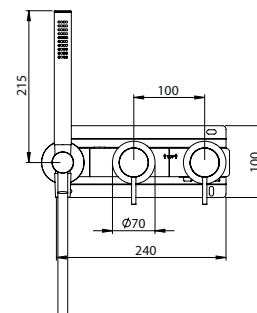

HORIZONTAL CONCEALED SINGLE LEVER SHOWER 3 OUTLETS W/ HAND SHOWER EC

Monocomando Duche Encastrar Horizontal 3 Saídas C/ Chuveiro De Mão EC

PIT INTERNAL PART Parte Interna	PEX EXTERNAL PART Parte Externa	FINISHES Acabamentos	
316.0027.PIT 263 €	316.0027.PEX	G6 BIX	G5 WG GM AT CH BCu PG
		681 €	1362 €