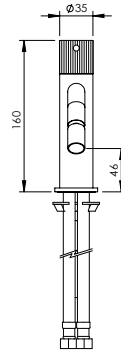

CURVE SPOUT SINGLE LEVER BIDET TAP

Monocomando Bidé Bica Curva

		FINISHES Acabamentos																	
Y35.0011	G1	G2			G3			G4		G5									
	PC	PB	PN	PCu	PA	BM	BN	WM	BBS	BS	WS	BCuV	OC	OB	WG	GM	AT	CH	BCu
	185 €	231 €			264 €			278 €		370 €									