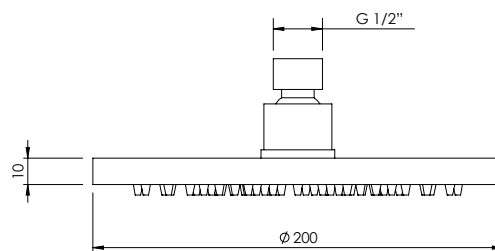

SLIM SHOWER HEAD

Prato de Duche Slim

	FINISHES Acabamentos	
	G1	G2
	PC	BM WM
CHV.0017.200	53 €	67 €
CHV.0017.250	77 €	95 €
CHV.0075.300	105 €	129 €

ABS SHOWER HEAD

Prato de Duche ABS

FINISHES	
Acabamentos	
G1	G2
PC	BM WM
CHV.0018.200	45 €
40 €	