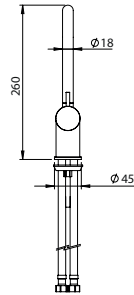

KITCHEN SINGLE LEVER H
Monocomando Cozinha Bica H

		FINISHES Acabamentos																		
KTC.0001.H	G1	G2			G3			G4			G5									
	PC	PB	PN	PCu	PA	BM	BN	WM	BBS	BS	WS	BCuV	OC	OB	WG	GM	AT	CH	BCu	PG
	257 €	321 €			367 €			386 €			514 €