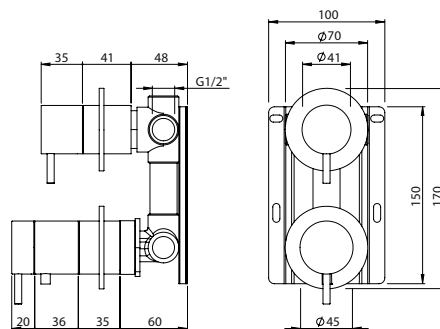

CONCEALED THERMOSTATIC MIXER 2 OUTLETS EC

Monocomando Termostático Encastar 2 Saídas EC

		FINISHES Acabamentos	
PIT INTERNAL PART Parte Interna	PEX EXTERNAL PART Parte Externa	G6 BIX	G5 WG GM AT CH BCu PG
316.0035.PIT 347 €	316.0035.PEX 486 €		972 €