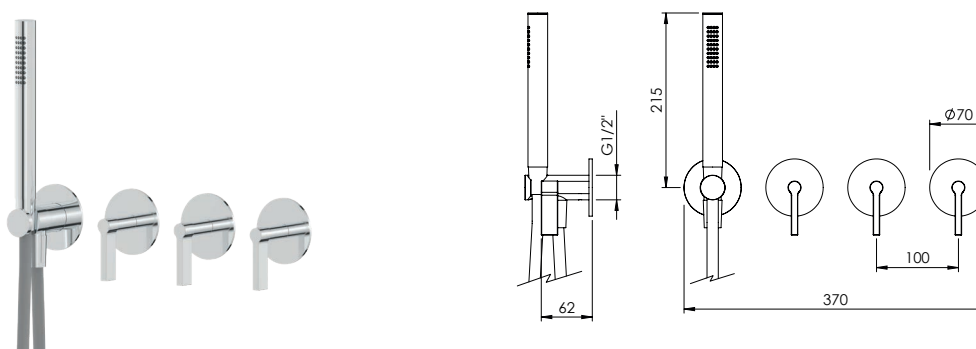

HORIZONTAL CONCEALED SINGLE LEVER SHOWER 2 OUTLETS W/ HAND SHOWER

Misturadora Duche Encastrar Horizontal 2 Saídas C/ Chuveiro de Mão

PIT INTERNAL PART Parte Interna	PEX EXTERNAL PART Parte Externa	FINISHES Acabamentos				
		G1	G2	G3	G4	G5
MRT.0003.PIT 291 €	MRT.0003.PEX	PC	PB PN PCu PA BM BN WM	BBS BS WS	BcuV OC OB	WG GM AT CH BCu PG
		382 €	478 €	546 €	573 €	764 €