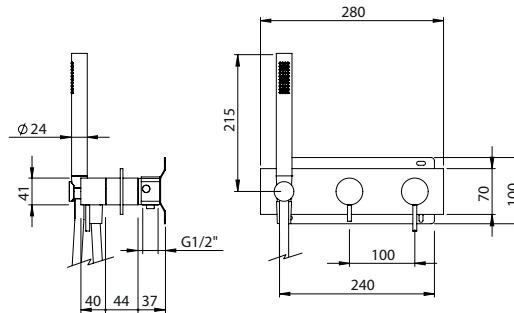

HORIZONTAL CONCEALED SINGLE LEVER SHOWER 2 OUTLETS W/ HAND SHOWER EUR

Monocomando Duche Encastrar Horizontal 2 Saídas C/ Chuveiro De Mão EUR

PIT INTERNAL PART Parte Interna	PEX EXTERNAL PART Parte Externa	FINISHES Acabamentos	
316.0072.PIT 238 €	316.0072.PEX	G6 BIX	G5 WG GM AT CH BCu PG
		781 €	1562 €