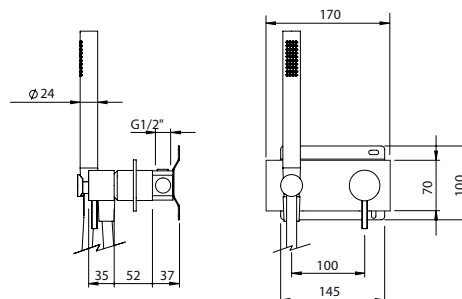

CONCEALED SINGLE LEVER SHOWER W/ HAND SHOWER EUR

Monocomando Duche Encastrar C/ Chuveiro De Mão EUR

PIT INTERNAL PART Parte Interna	PEX EXTERNAL PART Parte Externa	FINISHES Acabamentos	
316.0071.PIT 143 €	316.0071.PEX 580 €	G6 BIX	G5 WG GM AT CH BCu PG