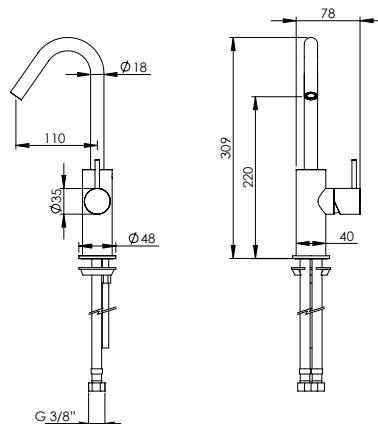

VERTICAL SINGLE LEVER BASIN SWIVEL TAP V

Monocomando Lavatório Vertical Giratório V

		FINISHES Acabamentos																			
		G1		G2				G3			G4		G5								
C35.0005.V	199 €	PC	PB	PN	PCu	PA	BM	BN	WM	BBS	BS	WS	BCuV	OC	OB	WG	GM	AT	CH	BCu	PG