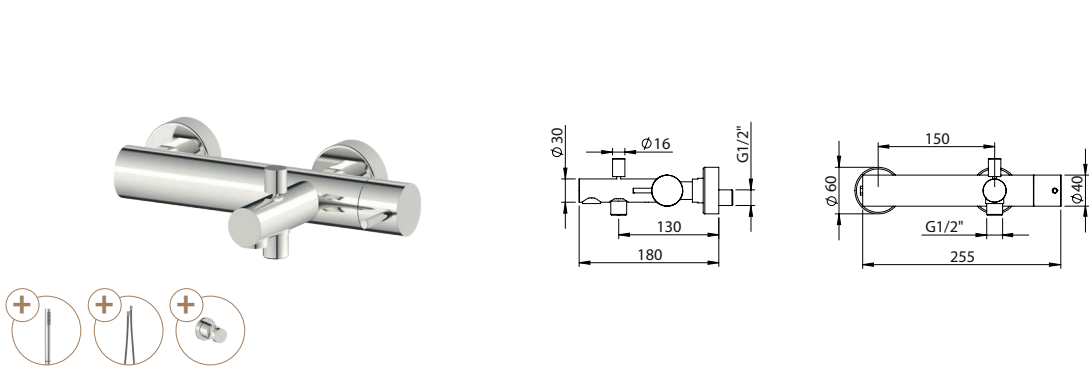

SINGLE LEVER BATH TAP

Monocomando Banheira

		FINISHES Acabamentos																		
C35.0025	G1	G2				G3			G4		G5									
	PC	PB	PN	PCu	PA	BM	BN	WM	BBS	BS	WS	BCuV	OC	OB	WG	GM	AT	CH	BCu	PG
	410 €	513 €				586 €			615 €		820 €