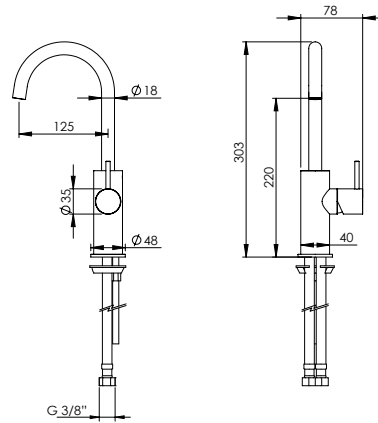

VERTICAL SINGLE LEVER BASIN SWIVEL TAP U

Monocomando Lavatório Vertical Giratório U

		FINISHES Acabamentos																			
		G1		G2				G3			G4		G5								
C35.0005.U	199 €	PC	PB	PN	PCu	PA	BM	BN	WM	BBS	BS	WS	BCuV	OC	OB	WG	GM	AT	CH	BCu	PG