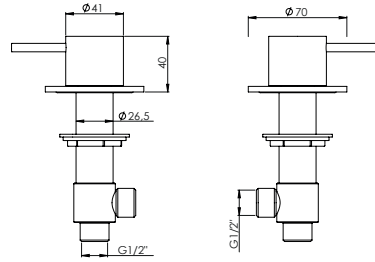

DECK MOUNTED TAP H/C (PAIR)
Comando Bancada Torneira Q/F (Par)

FINISHES Acabamentos	
G6	G5
BIX	WG GM AT CH BCu PG
316.0011	574 €
	1148 €

DECK MOUNTED HANDLE
Monocomando Bancada

FINISHES Acabamentos	
G6	G5
BIX	WG GM AT CH BCu PG
316.0012	287 €
	574 €