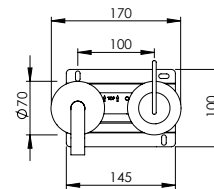

HORIZONTAL CONCEALED 2 HOLE SINGLE LEVER CURVE SPOUT 90° SPOUT

Monocomando Lavatório Encastrar Horizontal Bica Curva 90° 2 Furos

PIT INTERNAL PART Parte Interna	PEX EXTERNAL PART Parte Externa	FINISHES Acabamentos																				
		G1		G2				G3		G4		G5										
Z35.0030.PIT 143 €	Z35.0030.150.PEX Z35.0030.200.PEX Z35.0030.250.PEX	PC	PB	PN	PCu	PA	BM	BN	WM	BBS	BS	WS	BCuV	OC	OB	WG	GM	AT	CH	BCu	PG	
		152 €	190 €				217 €		228 €		304 €											
		152 €	190 €				217 €		228 €		304 €											
		152 €	190 €				217 €		228 €		304 €