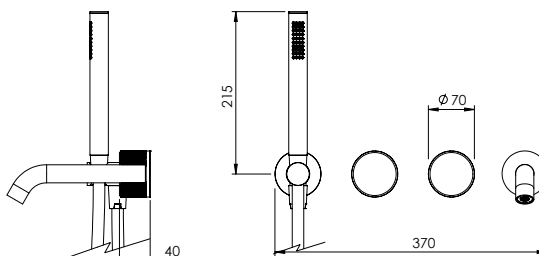

HORIZONTAL RECESSED SINGLE LEVER SHOWER MIXER WITH 2 OUTLETS, HANDSHOWER, AND BATHTUB SPOUT

Monocomando Duche Enc Horizontal 2 Saídas Progressivo c/ Chuveiro de Mão e Bica Banheira

PIT INTERNAL PART Parte Interna	PEX EXTERNAL PART Parte Externa	FINISHES Acabamentos						
		G1	G2			G3	G4	G5
YRR.0009.PIT 481 €	YRR.0009.PEX	PC	PB PN PCu PA BM BN WM	BBS BS WS	BCuV OC OB	WG GM AT CH BCu PG		
		552 €	690 €	789 €	828 €	1104 €