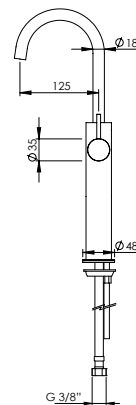

VERTICAL HIGH SINGLE LEVER BASIN SWIVEL TAP U

Monocomando Lavatório Vertical Alto Giratório U

		FINISHES Acabamentos																		
C35.0006.U	G1	G2					G3			G4		G5								
	PC	PB	PN	PCu	PA	BM	BN	WM	BBS	BS	WS	BCuV	OC	OB	WG	GM	AT	CH	BCu	PG
	229 €	286 €					327 €			344 €		458 €