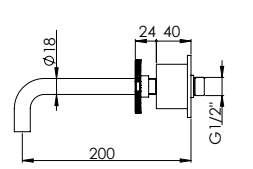

HORIZONTAL CONCEALED 3 HOLE MIXER 90° SPOUT

Misturadora Lavatório Encastar 3 Furos Bica 90°