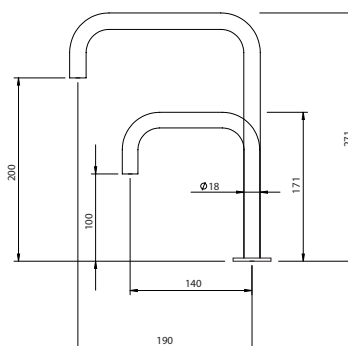

DECK MOUNTED H SPOUT

Bica Lavatório Bancada H

FINISHES Acabamentos	
G6	G5
BIX	WG GM AT CH BCU PG
316.0013.H	191 € 382 €
316.0014.H	239 € 478 €