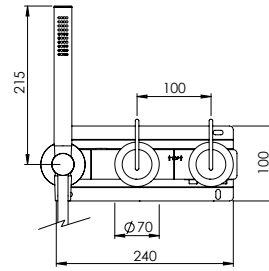

HORIZONTAL CONCEALED SINGLE LEVER SHOWER 3 OUTLETS W/ HAND SHOWER

Monocomando Duche Encastrar Horizontal 3 Saídas C/ Chuveiro de Mão

PIT INTERNAL PART Parte Interna Z35.0024.PIT 263 €	PEX EXTERNAL PART Parte Externa Z35.0024.PEX	FINISHES Acabamentos				
		G1 PC 295 €	G2 PB PN PCu PA BM BN WM 369 €	G3 BBS BS WS 421 €	G4 BCuV OC OB 443 €	G5 WG GM AT CH BCu PG 590 €