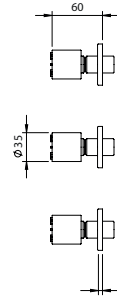

3X WALL JETS

Jets Parede 3X

		FINISHES Acabamentos																		
CHV.0010	G1	G2				G3			G4		G5									
	PC	PB	PN	PCu	PA	EM	BN	WM	BBS	BS	WS	BCuV	OC	OB	WG	GM	AT	CH	BCu	PG
	172 €	215 €				246 €			258 €		344 €