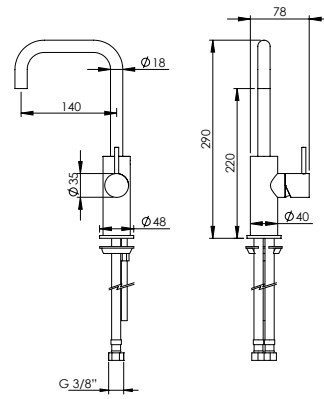

VERTICAL SINGLE LEVER BASIN SWIVEL TAP H

Monocomando Lavatório Vertical Giratório H

		FINISHES Acabamentos																		
C35.0005.H	G1	G2					G3			G4		G5								
	PC	PB	PN	PCu	PA	BM	BN	WM	BBS	BS	WS	BCuV	OC	OB	WG	GM	AT	CH	BCu	PG
	199 €	249 €					284 €			299 €		398 €