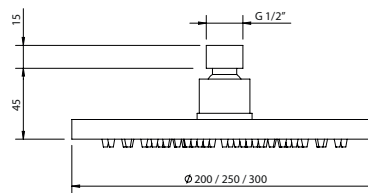

316

FINISHES Acabamentos	
G6 BIX	G5 WG GM AT CH BCu PG
316.0049 176 €	352 €

HAND SHOWER

Chuveiro de Mão Cilíndrico

316

FINISHES Acabamentos	
G6 BIX	G5 WG GM AT CH BCu PG
316.0050 203 €	406 €

SHOWER HEAD

Prato De Duche