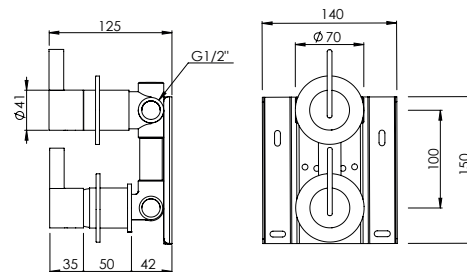

CONCEALED SINGLE LEVER 2 OUTLETS

Monocomando Duche Encastrar 2 Saídas

PIT INTERNAL PART Parte Interna	PEX EXTERNAL PART Parte Externa	FINISHES Acabamentos																			
		G1	G2					G3	G4		G5										
Z35.0020.PIT 187 € Z35.0020.BOX 221 €	Z35.0020.PEX	PC	PB	PN	PCu	PA	BM	BN	WM	BBS	BS	WS	BcuV	OC	OB	WG	GM	AT	CH	BCu	PG
		170 €	213 €					243 €	255 €		340 €