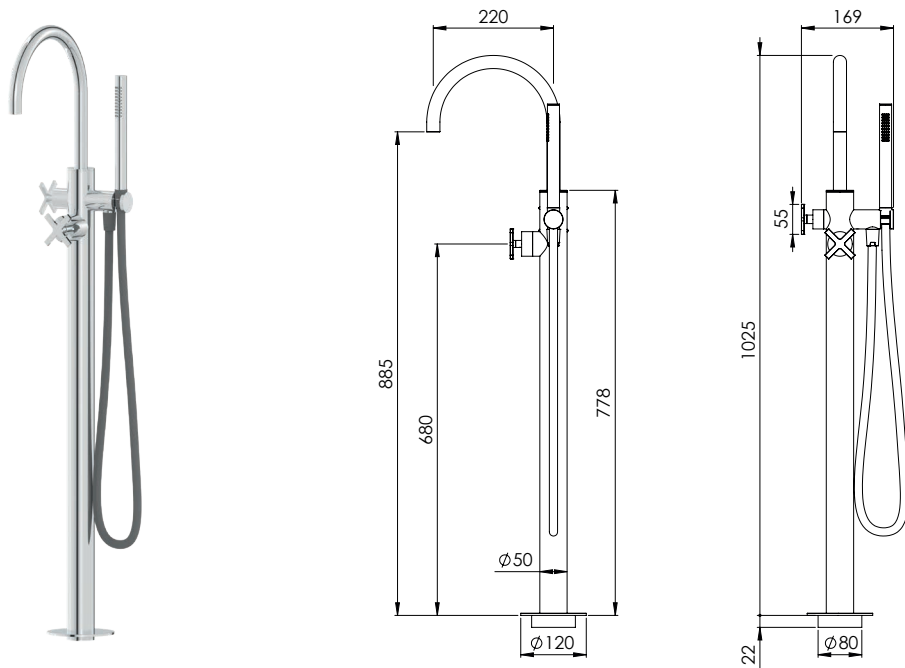

SINGLE-LEVER FLOOR-MOUNTED BATHTUB MIXER WITH U-SHAPED CURVED SPOUT

Monocomando Banheira Chão U Bica Curva

PIT INTERNAL PART Parte Interna CRZ.0013.PIT 100 €	PEX EXTERNAL PART Parte Externa CRZ.0013.PEX	FINISHES Acabamentos				
		G1 PC 1048 €	G2 PB PN PCu PA BM BN WM 1310 €	G3 BBS BS WS 1497 €	G4 BCuV OC OB 1572 €	G5 WG GM AT CH BCu PG 2096 €