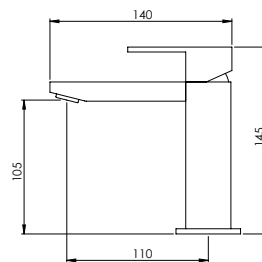

SINGLE LEVER BASIN TAP

Monocomando Lavatório

		FINISHES Acabamentos																			
		G1		G2				G3			G4		G5								
		PC	PB	PN	PCu	PA	BM	BN	WM	BBS	BS	WS	BCuV	OC	OB	WG	GM	AT	CH	BCu	PG
QUA.0001	227 €