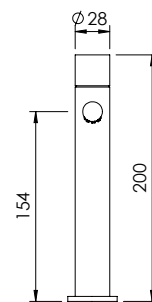

SINGLE LEVER WASHBASIN

Monocomando Lavatório

										FINISHES Acabamentos										
G1		G2				G3			G4		G5									
PC		PB	PN	PCu	PA	BM	BN	WM	BBS	BS	WS	BCuV	OC	OB	WG	GM	AT	CH	BCu	PG
MSA.0001		120 €		150 €				171 €			180 €		240 €