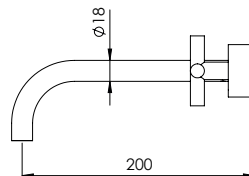

HORIZONTAL RECESSED PROGRESSIVE SINGLE LEVER BASIN MIXER WITH 90° SPOUT

Monocomando Lav. Enc Horizontal Progressivo Bica 90°

		FINISHES Acabamentos								
PIT INTERNAL PART Parte Interna	PEX EXTERNAL PART Parte Externa	G1	G2	G3		G5				
		PC	BM WM	BS	WS	WG	GM	AT	CH	BCu PG
CRX.0003.PIT 143 €	CRX.0003.PEX	143 €	179 €	204 €		286 €