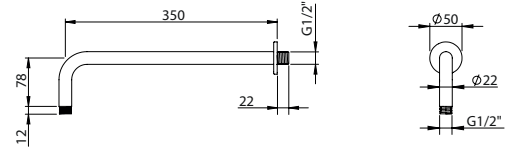

WALL STEM

Haste Chuveiro Parede

		FINISHES Acabamentos																			
		G1		G2				G3			G4		G5								
		PC	PB	PN	PCu	PA	BM	BN	WM	BBS	BS	WS	BCuV	OC	OB	WG	GM	AT	CH	BCu	PG
CHV.0007		62 €	78 €				89 €			93 €		124 €