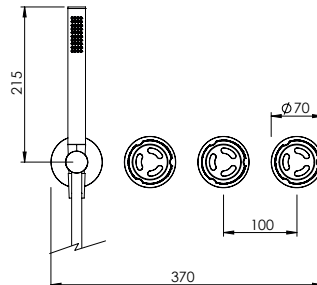

HORIZONTAL CONCEALED SINGLE LEVER SHOWER 2 OUTLETS W/ HAND SHOWER

Misturadora Duche Encastrar Horizontal 2 Saídas C/ Chuveiro de Mão

		FINISHES Acabamentos																			
PIT INTERNAL PART Parte Interna CRW.0006.PIT 287 €	PEX EXTERNAL PART Parte Externa CRW.0006.PEX	G1	G2					G3			G4		G5								
		PC	PB	PN	PCu	PA	BM	BN	WM	BBS	BS	WS	BCuV	OC	OB	WG	GM	AT	CH	BCu	PG
		507 €	634 €					724 €			761 €		1014 €