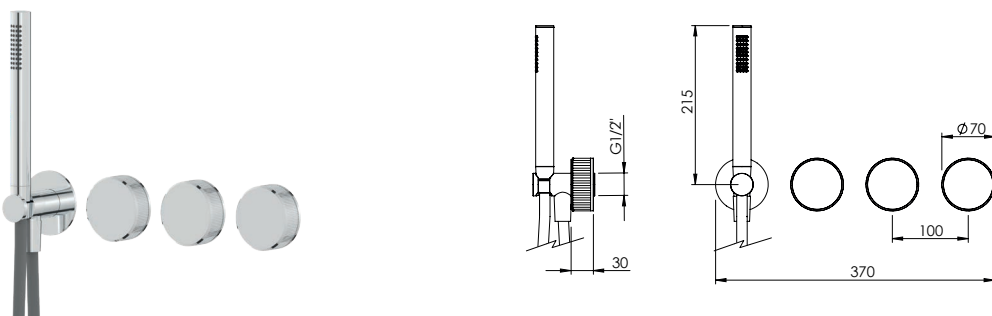

Misturadora Duche Encastrar Horizontal 2 Saídas C/ Chuveiro de Mão

		FINISHES Acabamentos												
YRR.0005.PIT 287 €	YRR.0005.PEX	G1	G2				G3			G4		G5		
		814 €	PB PN PCu PA BM BN WM	BBS BS WS	BCuV OC OB	WG GM AT CH BCu PG								