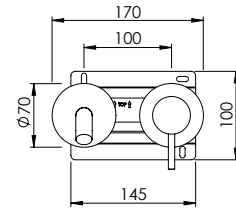

CURVE SPOUT SINGLE LEVER BIDET TAP

Monocomando Bidé Bica Curva

	FINISHES Acabamentos	
	G6 BIX	G5 WG GM AT CH BCu PG
316.0006	371 €	742 €

HORIZONTAL CONCEALED 2 HOLE SINGLE LEVER CURVE SPOUT 45° EC

Monocomando Lavatório Encastrar Horizontal Bica Curva 45° 2 Furos EC