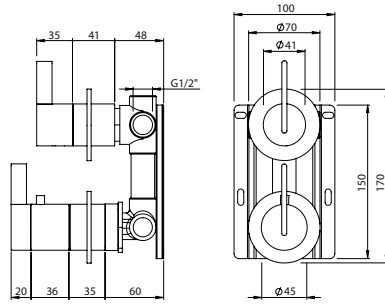

THERMOSTATIC MIXER 3 OUTLETS

Monocomando Termostático 3 Saídas

		FINISHES Acabamentos																			
		G1	G2					G3	G4			G5									
PIT INTERNAL PART Parte Interna	PEX EXTERNAL PART Parte Externa	PC	PB	PN	PCu	PA	BM	BN	WM	BBS	BS	WS	BCuV	OC	OB	WG	GM	AT	CH	BCu	PG
Z35.0036.PIT 347 €	Z35.0036.PEX 200 €		250 €					286 €	300 €			400 €									
Z35.0036.BOX 387 €