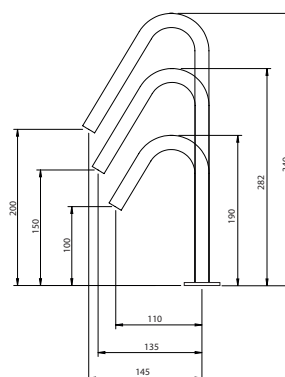

DECK-MOUNTED V SPOUT

Bica Lavatório Bancada V

		FINISHES Acabamentos																					
		G1		G2				G3		G4		G5											
		PC	PB	PN	PCu	PA	BM	BN	WM	BBS	BS	WS	BcuV	OC	OB	WG	GM	AT	CH	BCu	PG		
BIC.0001.V	90 €	113 €				129 €		135 €		180 €													
BIC.0002.V	95 €	119 €				136 €		143 €		190 €													
BIC.0003.V	100 €	125 €				143 €		150 €		200 €