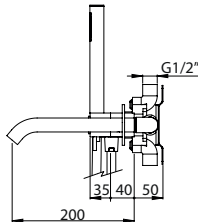

BATH THERMOSTATIC MIXER 2 OUTLETS W/ HAND SHOWER AND BATH SPOUT W/ STOP VALVE EC

Monocomando Banheira Termostático 2 Saídas C/ Chuveiro de Mão e Bica C/ Válvula de Corte EC

PIT INTERNAL PART Parte Interna	PEX EXTERNAL PART Parte Externa	FINISHES Acabamentos				
		G1	G2	G3	G4	G5
TMH.0017.PIT 571 €	TMH.0017.PEX	PC	PB PN PCu PA BM BN WM	BBS BS WS	BcuV OC OB	WG GM AT CH BCu PG
		524 €	655 €	749 €	786 €	1048 €