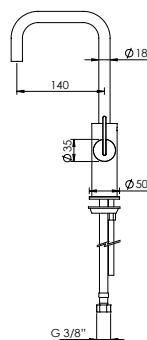

VERTICAL SINGLE LEVER BASIN SWIVEL TAP H

Monocomando Lavatório Vertical Giratório H

		FINISHES Acabamentos																		
Z35.0005.H	G1	G2					G3			G4		G5								
	PC	PB	PN	PCu	PA	BM	BN	WM	BBS	BS	WS	BCuV	OC	OB	WG	GM	AT	CH	BCu	PG
	199 €	249 €					284 €			299 €		398 €