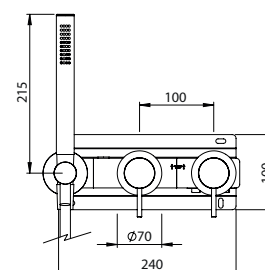

HORIZONTAL CONCEALED SINGLE LEVER SHOWER 3 OUTLETS W/ HAND SHOWER

Monocomando Duche Encastrar Horizontal 3 Saídas C/ Chuveiro de Mão

PIT INTERNAL PART Parte Interna Y35.0024.PIT 263 €	PEX EXTERNAL PART Parte Externa Y35.0024.PEX 319 €	FINISHES Acabamentos					
		G1 PC	G2 PB PN PCu PA BM BN WM	G3 BBS BS WS	G4 BCuV OC OB	G5 WG GM AT CH BCu PG	399 € 456 € 479 € 638 €