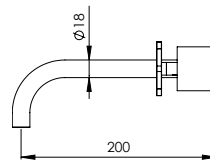

HORIZONTAL RECESSED PROGRESSIVE SINGLE LEVER BASIN MIXER WITH 90° SPOUT

Monocomando Lav. Enc. Horizontal Progressivo Bica 90°

		FINISHES Acabamentos																			
		G1		G2				G3			G4		G5								
PIT INTERNAL PART Parte Interna	PEX EXTERNAL PART Parte Externa	PC	PB	PN	PCu	PA	BM	BN	WM	BBS	BS	WS	BCuV	OC	OB	WG	GM	AT	CH	BCu	PG
CRZ.0003.PIT 143 €	CRZ.0003.PEX	143 €	179 €				204 €			215 €		286 €