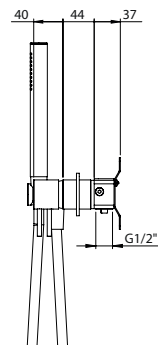

HORIZONTAL CONCEALED SINGLE LEVER SHOWER 3 OUTLETS W/ HAND SHOWER EC

Monocomando Duche Encastrar Horizontal 3 Saídas C/ Chuveiro De Mão EC

PIT INTERNAL PART Parte Interna	PEX EXTERNAL PART Parte Externa	FINISHES Acabamentos	
316.0027.PIT 263 €	316.0027.PEX	G6 BIX	G5 WG GM AT CH BCu PG
		681 €	1362 €