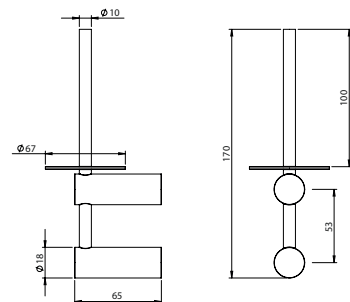

ROLL HOLDER BACKUP

Porta Rolos de Reserva

316

		FINISHES Acabamentos						
		G6			G5			
		BIX	WG	GM	AT	CH	BCu	PG
316.0058								
		67 €						134 €