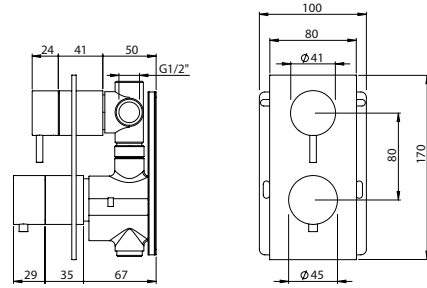

THERMOSTATIC MIXER 2 OUTLETS W/ STOP VALVE EUR

Monocomando Termostático 2 Saídas C/ Passador EUR

		FINISHES Acabamentos																			
PIT INTERNAL PART Parte Interna TMH.0031.PIT 438 € TMH.0031.BOX 475 €	PEX EXTERNAL PART Parte Externa TMH.0031.PEX	G1	G2					G3			G4		G5								
		PC	PB	PN	PCu	PA	BM	BN	WM	BBS	BS	WS	BCuV	OC	OB	WG	GM	AT	CH	BCu	PG
		281 €	351 €					401 €			422 €		562 €