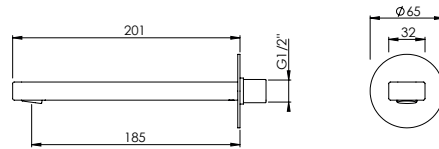

CONCEALED BATH SPOUT LYRA

Bica Banheira Parede Lyra

FINISHES Acabamentos	
G1 PC	G2 BM
110 €	157 €

BLK.0013