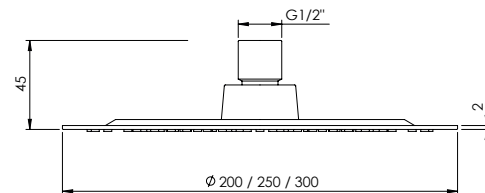

SLIM SHOWER HEAD

Prato de Duche Slim

	FINISHES Acabamentos	
	G1	G2
	PC	BM WM
CHV.0017.200	53 €	67 €
CHV.0017.250	77 €	95 €
CHV.0075.300	105 €	129 €