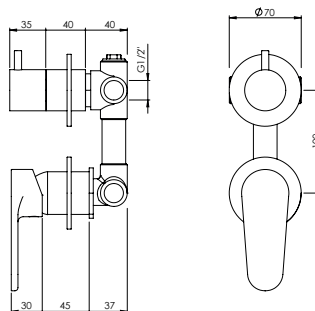

Monocomando Encastrar 2 Saídas Lyra

FINISHES Acabamentos		
BLK.0010	G1 PC	G2 BM
	250 €	357 €

SHOWER RAIL LYRA

Rampa de Duche Lyra

FINISHES Acabamentos		
BLK.0011	G1 PC	G2 BM
	135 €	193 €

HAND SHOWER LYRA

Tomada de Água Lyra