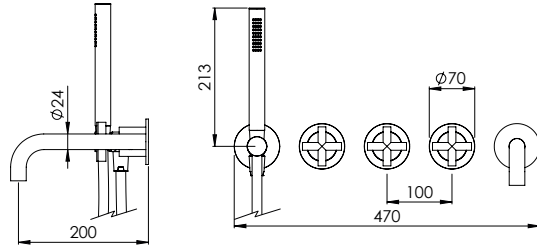

HORIZONTAL CONCEALED SINGLE LEVER 2 OUTLETS W/ HAND SHOWER AND BATH SPOUT

Misturadora Banheira Encastar Horizontal 2 Saídas C/ Chuveiro de Mão e Bica de Banheira

PIT INTERNAL PART Parte Interna CRX.0008.PIT 400 €	PEX EXTERNAL PART Parte Externa CRX.0008.PEX	FINISHES Acabamentos									
		G1 PC	G2 BM WM	G3 BS WS	G5 WG GM AT CH BCu PG						
		500 €	625 €	714 €	1000 €