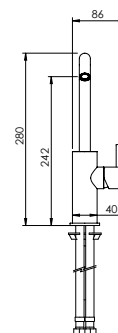

VERTICAL SINGLE LEVER BASIN SWIVEL TAP Y

Monocomando Lavatório Vertical Giratório Y

		FINISHES Acabamentos																		
Z35.0005.Y	G1	G2					G3			G4		G5								
	PC	PB	PN	PCu	PA	BM	BN	WM	BBS	BS	WS	BCuV	OC	OB	WG	GM	AT	CH	BCu	PG
	199 €	249 €					284 €			299 €		398 €