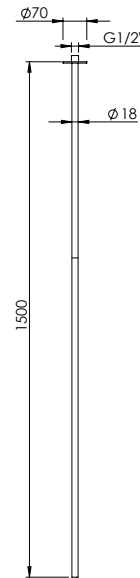

CEILING MOUNTED SPOUT I

Bica Lavatório Teto I

PIT		PEX		FINISHES Acabamentos																			
INTERNAL PART Parte Interna		EXTERNAL PART Parte Externa		G1		G2					G3			G4		G5							
BIC.0007				PC	PB	PN	PCu	PA	BM	BN	WM	BBS	BS	WS	BCuV	OC	OB	WG	GM	AT	CH	BCu	PG
				233 €	291 €					333 €			350 €		466 €