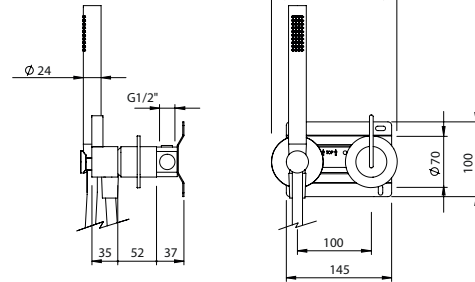

CONCEALED SINGLE LEVER SHOWER

Monocomando Duche Encastrar

		FINISHES Acabamentos																			
PIT INTERNAL PART Parte Interna Z35.0022.PIT 143 €	PEX EXTERNAL PART Parte Externa Z35.0022.PEX	G1	G2					G3	G4		G5										
		PC	PB	PN	PCu	PA	BM	BN	WM	BBS	BS	WS	BCuV	OC	OB	WG	GM	AT	CH	BCu	PG
		229 €	286 €					327 €	344 €		458 €