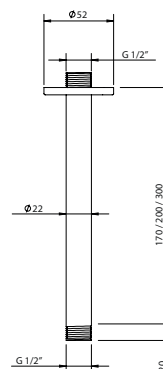

CEILING STEM

Haste Chuveiro Teto

		FINISHES Acabamentos																			
		G1		G2				G3			G4			G5							
CHV.0006.170		PC	PB	PN	PCu	PA	BM	BN	WM	BBS	BS	WS	BCuV	OC	OB	WG	GM	AT	CH	BCu	PG
CHV.0006.200		45 €	56 €				64 €			68 €			90 €								
CHV.0006.200		57 €	71 €				81 €			86 €			114 €								
CHV.0006.300		77 €	96 €				110 €			116 €			154 €								