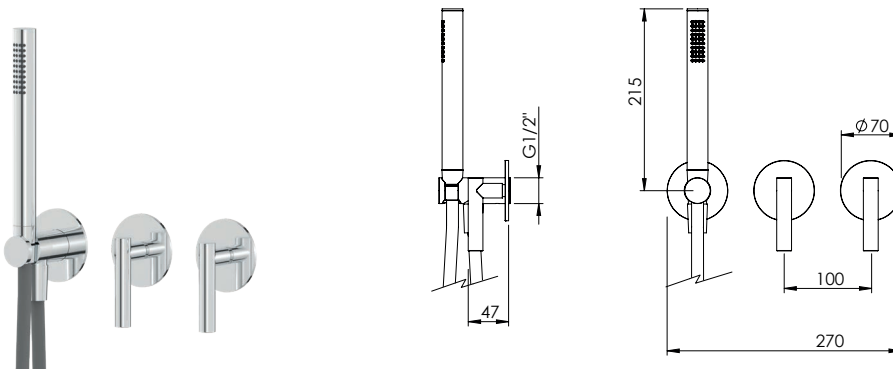

PROGRESSIVE HORIZONTAL RECESSED SINGLE LEVER SHOWER MIXER WITH 2 OUTLETS AND HANDSHOWER

Monocomando Duche Enc Horizontal 2 Saídas Progressivo c/ Chuveiro de Mão

PIT INTERNAL PART Parte Interna MRS.0007.PIT 247 €	PEX EXTERNAL PART Parte Externa MRS.0007.PEX	FINISHES Acabamentos				
		G1 PC 329 €	G2 PB PN PCu PA BM BN WM 411 €	G3 BBS BS WS 470 €	G4 BCuV OC OB 494 €	G5 WG GM AT CH BCu PG 658 €