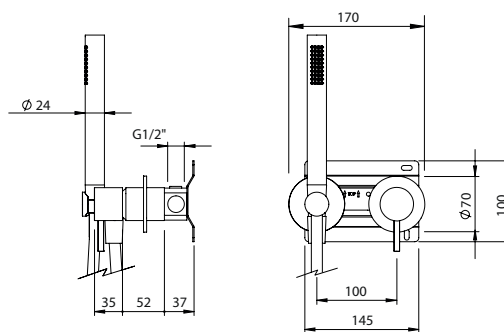

CONCEALED SINGLE LEVER SHOWER EC

Monocomando Duche Encastrar EC

PIT INTERNAL PART Parte Interna	PEX EXTERNAL PART Parte Externa	FINISHES Acabamentos				
		G1	G2	G3	G4	G5
C35.0022.PIT 143 €	C35.0022.PEX	PC	PB PN PCu PA BM BN WM	BBS BS WS	BCuV OC OB	WG GM AT CH BCu PG
		229 €	286 €	327 €	344 €	458 €