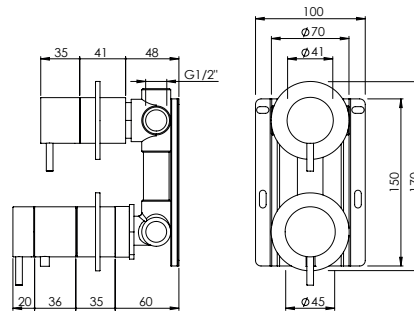

THERMOSTATIC MIXER 3 OUTLETS EC

Monocomando Termostático 3 Saídas EC

		FINISHES Acabamentos																				
		G1	G2					G3	G4		G5											
PIT INTERNAL PART Parte Interna	PEX EXTERNAL PART Parte Externa	PC	PB	PN	PCu	PA	BM	BN	WM	BBS	BS	WS	Bcu	OC	OB	WG	GM	AT	CH	BCu	PG	
TMH.0004.PIT 347 €	TMH.0004.PEX 200 €																					
TMH.0004.BOX 387 €