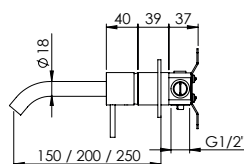

HORIZONTAL CONCEALED 2 HOLE SINGLE LEVER CURVE SPOUT 45° EUR

Monocomando Lavatório Encastrar Horizontal Bica Curva 45° 2 Furos EUR