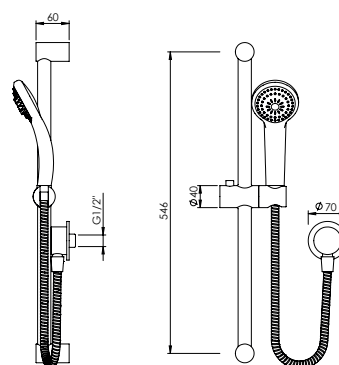

SHOWER RAIL GRUS

Rampa de Duche Grus

FINISHES Acabamentos		
BLK.0022	G1 PC	G2 BM
	100 €	143 €