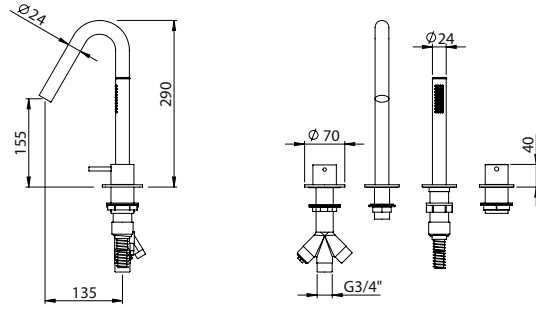

4 HOLE DECK-MOUNTED SINGLE LEVER BATH 3 OUTLETS W/ HAND SHOWER AND BATH SPOUT

Monocomando Banheira Bancada 3 Saídas C/ Chuveiro De Mão e Bica De Banheira 4 Furos

FINISHES Acabamentos	
G6	G5
BIX	WG GM AT CH BCu PG
316.0030	1271 € 2542 €