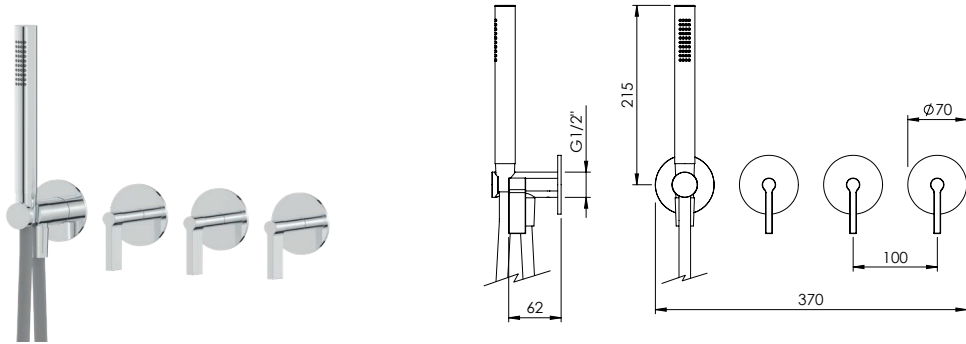

HORIZONTAL CONCEALED SINGLE LEVER SHOWER 3 OUTLETS W/ HAND SHOWER

Misturadora Duche Encastrar Horizontal 3 Saídas C/ Chuveiro de Mão

		FINISHES Acabamentos																				
PIT INTERNAL PART Parte Interna	PEX EXTERNAL PART Parte Externa	G1		G2				G3		G4		G5										
MRT.0004.PIT 340 €	MRT.0004.PEX	PC	PB	PN	PCu	PA	BM	BN	WM	BBS	BS	WS	Bcu	OC	OB	WG	GM	AT	CH	BCu	PG	
		382 €	478 €				546 €		573 €		764 €