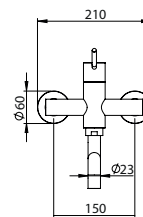

CONCEALED KITCHEN SINGLE LEVER SWIVEL TAP

Monocomando Cozinha Encastrar Bica Giratória

		FINISHES Acabamentos																		
KTC.0007	G1	G2				G3			G4			G5								
	PC	PB	PN	PCu	PA	BM	BN	WM	BBS	BS	WS	BCu	OC	OB	WG	GM	AT	CH	BCu	PG
	867 €	1084 €				1239 €			1301 €			1734 €