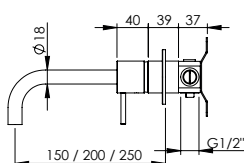

HORIZONTAL CONCEALED 2 HOLE SINGLE LEVER CURVE SPOUT 90° EC

Monocomando Lavatório Encastrar Horizontal Bica Curva 90° 2 Furos EC

PIT INTERNAL PART Parte Interna	PEX EXTERNAL PART Parte Externa	FINISHES Acabamentos																			
		G1		G2				G3			G4		G5								
		PC	PB	PN	PCu	PA	BM	BN	WM	BBS	BS	WS	BCuV	OC	OB	WG	GM	AT	CH	BCu	PG
C35.0034.PIT 143 €	C35.0034.150.PEX	152 €	190 €				217 €			228 €		304 €									
	C35.0034.200.PEX	152 €	190 €				217 €			228 €		304 €									
	C35.0034.250.PEX	152 €	190 €				217 €			228 €		304 €