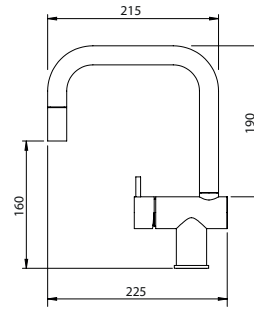

KITCHEN SINGLE LEVER H EXTENSIBLE

Monocomando Cozinha Bica H Extensível

		FINISHES Acabamentos																		
KTC.0002.H	G1	G2				G3			G4		G5									
	PC	PB	PN	PCu	PA	BM	BN	WM	BBS	BS	WS	BCuV	OC	OB	WG	GM	AT	CH	BCu	PG
	400 €	500 €				571 €			600 €		800 €