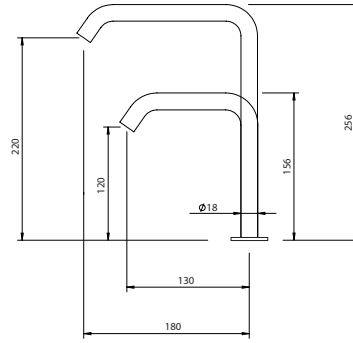

DECK MOUNTED H SPOUT

Bica Lavatório Bancada H

FINISHES Acabamentos	
G6	G5
BIX	WG GM AT CH BCU PG
316.0013.H	191 € 382 €
316.0014.H	239 € 478 €

DECK MOUNTED Y SPOUT

Bica Lavatório Bancada Y

316

FINISHES
Acabamentos