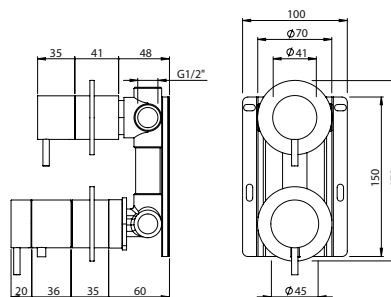

THERMOSTATIC MIXER 2 OUTLETS EC

Monocomando Termostático 2 Saídas EC

		FINISHES Acabamentos																				
		G1		G2				G3		G4		G5										
PIT INTERNAL PART Parte Interna	PEX EXTERNAL PART Parte Externa	PC	PB	PN	PCu	PA	BM	BN	WM	BBS	BS	WS	BCuV	OC	OB	WG	GM	AT	CH	BCu	PG	
TMH.0003.PIT 347 €	TMH.0003.PEX	200 €	250 €				286 €		300 €		400 €