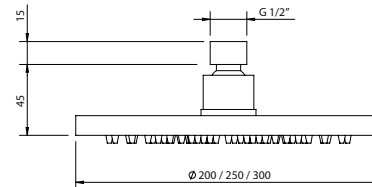

SHOWER HEAD

Prato De Duche

		FINISHES Acabamentos																			
		G1		G2				G3			G4		G5								
		PC	PB	PN	PCu	PA	BM	BN	WM	BBS	BS	WS	BCuV	OC	OB	WG	GM	AT	CH	BCu	PG
CHV.0009.200		155 €	194 €				221 €			233 €		310 €									
CHV.0009.250		233 €	291 €				333 €			350 €		466 €									
CHV.0009.300		381 €	476 €				544 €			572 €		762 €