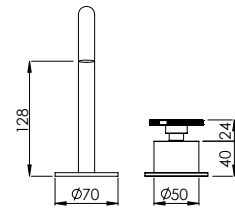

DECK-MOUNTED BASIN MIXER HOT/COLD

Misturadora Lavatório Bancada Quente/Frio

		FINISHES Acabamentos																	
CRW.0004	G1	G2					G3			G4		G5							
	PC	PB	PN	PCu	PA	BM	BN	WM	BBS	BS	WS	BCuV	OC	OB	WG	GM	AT	CH	BCu
	380 €	475 €					543 €			570 €		760 €							