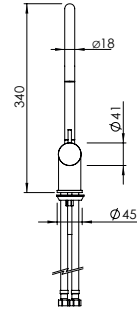

ELECTRIC TOWEL RAIL

Toalheiro Elétrico

		FINISHES Acabamentos									
A35.0009	G1	G2		G3		G5					
	PC	BM	WM	BS	WS	WG	GM	AT	CH	BCu	PG
	1271 €	1589 €		1816 €		2542 €					

KTC.0004.U

KITCHEN
COZINHA

KITCHEN SINGLE LEVER U
Monocomando Cozinha Bica U