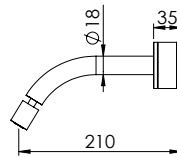

3 HOLE WALL MOUNTED BIDET MIXER

Misturadora Bide Parede 3 Furos

		FINISHES Acabamentos																			
PIT INTERNAL PART Parte Interna PRT.0005.PIT 370 €	PEX EXTERNAL PART Parte Externa PRT.0005.PEX	G1	G2				G3			G4		G5									
		PC	PB	PN	PCu	PA	BM	BN	WM	BBS	BS	WS	BCuV	OC	OB	WG	GM	AT	CH	BCu	PG
		437 €	546 €				624 €			656 €		874 €