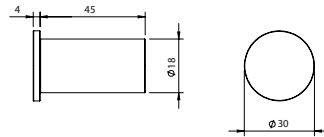

HANGER

Cabide

316

FINISHES Acabamentos	
G6 BIX	G5 WG GM AT CH BCu PG
316.0061 35 €	70 €

TOILET BRUSH SET

Piaçaba

316

FINISHES Acabamentos	
G6 BIX	G5 WG GM AT CH BCu PG
316.0062 123 €	246 €