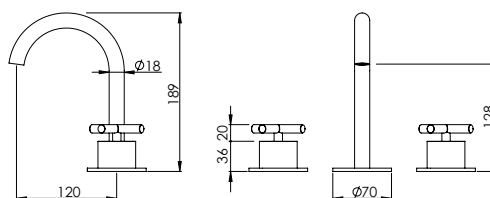

HORIZONTAL CONCEALED 3 HOLE MIXER U SPOUT

Misturadora Lavatório Bancada 3 Furos Bica U

		FINISHES Acabamentos							
	G1	G2	G3	G5					
	PC	BM WM	BS WS	WG	GM	AT	CH	BCu	PG
CRX.0005	455 €	569 €	650 €	910 €