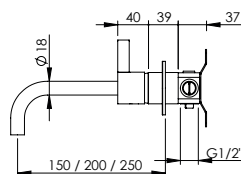

HORIZONTAL CONCEALED 2 HOLE SINGLE LEVER CURVE SPOUT 90° SPOUT

Monocomando Lavatório Encastrar Horizontal Bica Curva 90° 2 Furos

PIT INTERNAL PART Parte Interna	PEX EXTERNAL PART Parte Externa	FINISHES Acabamentos																				
		G1		G2				G3		G4		G5										
Z35.0030.PIT 143 €	Z35.0030.150.PEX Z35.0030.200.PEX Z35.0030.250.PEX	PC	PB	PN	PCu	PA	BM	BN	WM	BBS	BS	WS	BCuV	OC	OB	WG	GM	AT	CH	BCu	PG	
		152 €	190 €				217 €		228 €		304 €											
		152 €	190 €				217 €		228 €		304 €											
		152 €	190 €				217 €		228 €		304 €