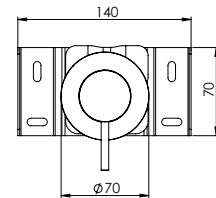

CONCEALED SINGLE LEVER SHOWER 1 OUTLET EC

Monocomando Duche Encastrar 1 Saída EC