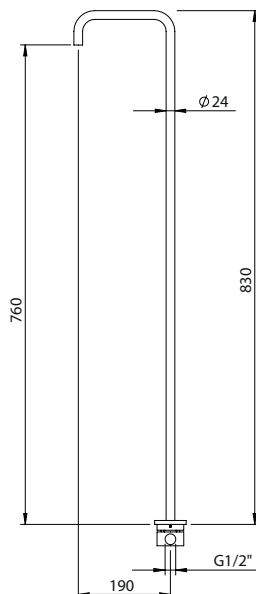

FREESTANDING BATH SPOUT H

Bica Banheira Chão H

PIT INTERNAL PART Parte Interna	PEX EXTERNAL PART Parte Externa	FINISHES Acabamentos																			
		G1	G2			G3	G4	G5													
BIC.0008.PIT 100 €	BIC.0008.H.PEX	PC	PB	PN	PCu	PA	BM	BN	WM	BBS	BS	WS	BCuV	OC	OB	WG	GM	AT	CH	BCu	PG
		229 €	286 €			327 €	344 €	458 €