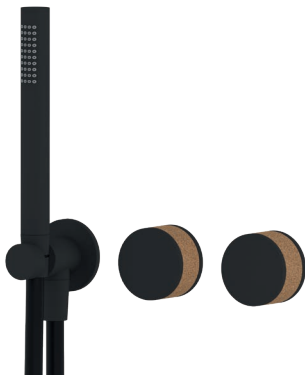

HORIZONTAL CONCEALED SINGLE LEVER SHOWER 2 OUTLETS W/ HAND SHOWER EC

Monocomando Duche Encastrar Horizontal 2 Saídas C/ Chuveiro de Mão EC

		FINISHES Acabamentos																			
PIT INTERNAL PART Parte Interna PRT.0006.PIT 457 €	PEX EXTERNAL PART Parte Externa PRT.0006.PEX	G1	G2				G3			G4		G5									
		PC	PB	PN	PCu	PA	BM	BN	WM	BBS	BS	WS	BCuV	OC	OB	WG	GM	AT	CH	BCu	PG
		495 €	619 €				707 €			743 €		990 €