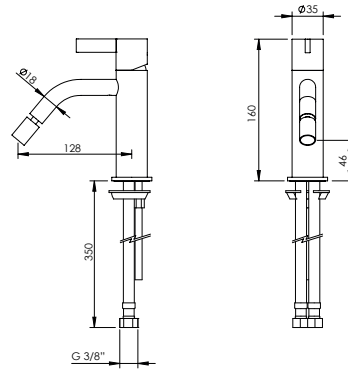

CURVE SPOUT SINGLE LEVER BIDET TAP

Monocomando Bidé Bica Curva

Z35.0011	FINISHES Acabamentos																			
	G1	G2					G3	G4		G5										
	PC	PB	PN	PCu	PA	BM	BN	WM	BBS	BS	WS	BcuV	OC	OB	WG	GM	AT	CH	BCu	PG
	157 €	196 €					224 €	236 €		314 €										