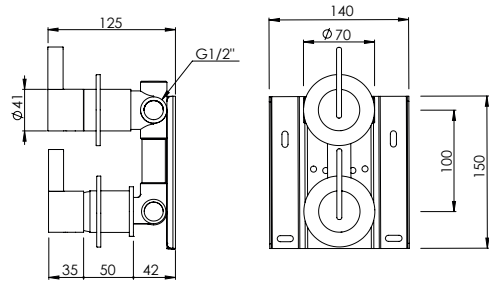

CONCEALED SINGLE LEVER 3 OUTLETS

Monocomando Duche Encastrar 3 Saídas

		FINISHES Acabamentos																			
PIT INTERNAL PART Parte Interna Z35.0021.PIT 187 € Z35.0021.BOX 221 €	PEX EXTERNAL PART Parte Externa Z35.0021.PEX	G1	G2					G3	G4		G5										
		PC	PB	PN	PCu	PA	BM	BN	WM	BBS	BS	WS	BCuV	OC	OB	WG	GM	AT	CH	BCu	PG
		170 €	213 €					243 €	255 €		340 €