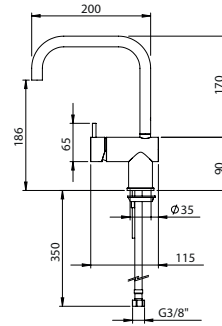

KITCHEN SINGLE LEVER H
Monocomando Cozinha Bica H

		FINISHES Acabamentos																		
KTC.0001.H	G1	G2			G3			G4			G5									
	PC	PB	PN	PCu	PA	BM	BN	WM	BBS	BS	WS	BCuV	OC	OB	WG	GM	AT	CH	BCu	PG
	257 €	321 €			367 €			386 €			514 €