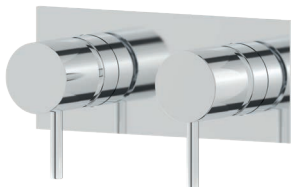

HORIZONTAL CONCEALED SINGLE LEVER SHOWER 2 OUTLETS EUR

Monocomando Duche Encastrar Horizontal 2 Saídas EUR

		FINISHES Acabamentos																			
PIT INTERNAL PART Parte Interna	PEX EXTERNAL PART Parte Externa	G1	G2					G3	G4	G5											
C35.0057.PIT	C35.0057.PEX	PC	PB	PN	PCu	PA	BM	BN	WM	BBS	BS	WS	BCuV	OC	OB	WG	GM	AT	CH	BCu	PG
174 €		167 €	209 €					239 €	251 €	334 €