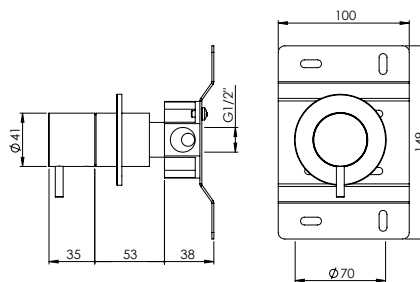

MANIFOLD

Coletor

PIT INTERNAL PART Parte Interna	PEX EXTERNAL PART Parte Externa	FINISHES Acabamentos				
		G1	G2	G3	G4	G5
COM.0012.PIT 143 €	COM0012.PEX	PC	PB PN PCu PA BM BN WM	BBS BS WS	BCuV OC OB	WG GM AT CH BCu PG
		74 €	93 €	106 €	111 €	148 €