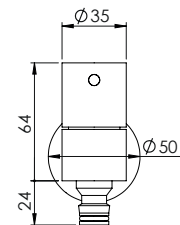

GARDEN TAP

Torneira Jardim

		FINISHES Acabamentos																		
COM.0010	G1	G2					G3	G4	G5											
	PC	PB	PN	PCu	PA	BM	BN	WM	BBS	BS	WS	BcuV	OC	OB	WG	GM	AT	CH	BCu	PG
	118 €	148 €					169 €	177 €	236 €