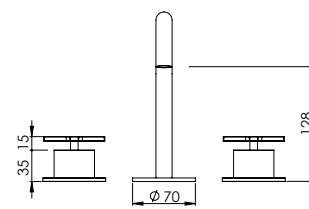

HORIZONTAL CONCEALED 3 HOLE MIXER U SPOUT
Misturadora Lavatório Bancada 3 Furos Bica U

		FINISHES Acabamentos																		
CRZ.0005	G1	G2		G3			G4		G5											
	PC	PB	PN	PCu	PA	BM	BN	WM	BBS	BS	WS	BCuV	OC	OB	WG	GM	AT	CH	BCu	PG
	455 €	569 €		650 €			683 €		910 €