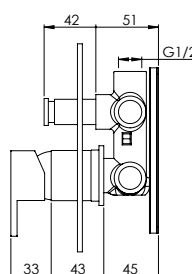

CONCEALED SINGLE LEVER SHOWER 2 OUTLETS W/ BUTTON

Monocomando Duche Encastrar 2 Saídas C/ Botão

PIT INTERNAL PART Parte Interna QUA.0017.PIT 144 €	PEX EXTERNAL PART Parte Externa QUA.0017.PEX	FINISHES Acabamentos				
		G1 PC 257 €	G2 PB PN PCu PA BM BN WM 321 €	G3 BBS BS WS 367 €	G4 BCuV OC OB 386 €	G5 WG GM AT CH BCu PG 514 €