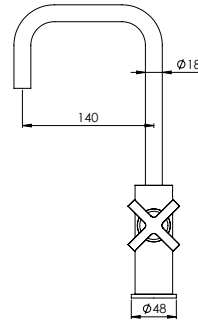

SLIM SHOWER HEAD

Prato Duche Slim

		FINISHES Acabamentos	
QUA.0030.200	G1	PC	BM
	55 €	70 €	
	QUA.0030.250	80 €	108 €
	QUA.0030.300	105 €	149 €

CRZ.0004
CRZ.0006

CRZ/CRX

SINGLE LEVER BASIN TAP PROGRESSIVE

Monocomando Lavatório Progressivo