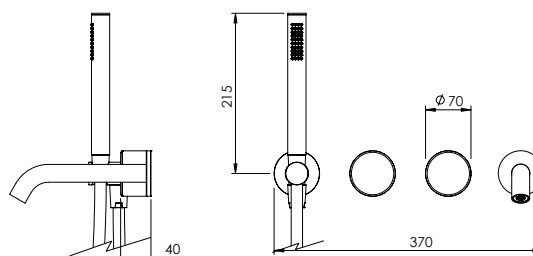

HORIZONTAL RECESSED PROGRESSIVE SINGLE LEVER SHOWER MIXER WITH 2 OUTLETS, HANDSHOWER, AND BATHTUB SPOUT

Monocomando Duche Enc Horizontal 2 Saídas Progressivo c/ Chuveiro de Mão e Bica Banheira

		FINISHES Acabamentos																			
PIT INTERNAL PART Parte Interna	PEX EXTERNAL PART Parte Externa	G1	G2					G3	G4	G5											
GRR.0009.PIT 481 €	GRR.0009.PEX	PC	PB	PN	PCu	PA	BM	BN	WM	BBS	BS	WS	bcu	OC	OB	WG	GM	AT	CH	BCu	PG
		552 €	690 €					789 €	828 €	1104 €