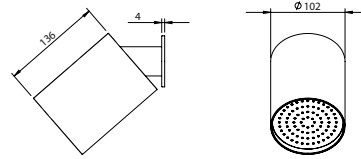

WALL SHOWER SUPREME

Chuveiro de Parede Supreme

316

FINISHES
Acabamentos

	G6	G5
316.0054	962 €	1924 €