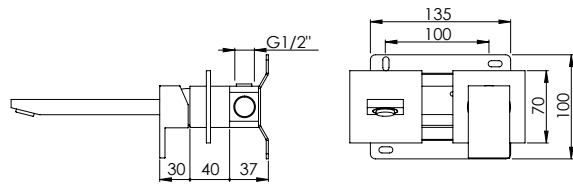

CONCEALED 2 HOLE SINGLE LEVER

Monocomando Lavatório Encastrar 2 Furos

PIT INTERNAL PART Parte Interna QUA.0003.PIT 143 €	PEX EXTERNAL PART Parte Externa QUA.0003.PEX	FINISHES Acabamentos									
		G1 PC 197 €	G2 PB PN PCu PA BM BN WM 246 €	G3 BBS BS WS 281 €	G4 BCuV OC OB 296 €	G5 WG GM AT CH BCu PG 394 €