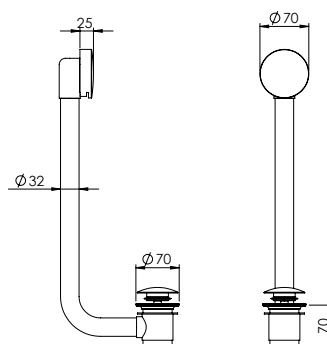

BATHTUB FILLING VALVE

Valvula Banheira Enchimento

		FINISHES Acabamentos									
VAL.0010	G1	G2		G3		G5					
	PC	BM	WM	BS	WS	WG	GM	AT	CH	BCu	PG
	113 €	141 €		161 €		226 €