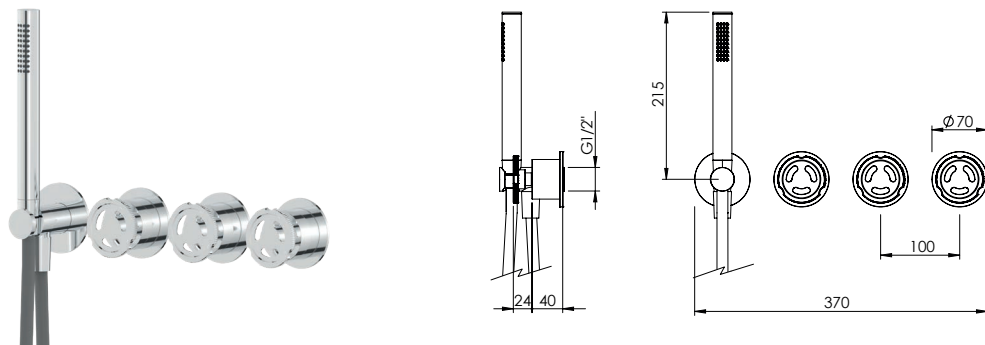

HORIZONTAL CONCEALED SINGLE LEVER SHOWER 3 OUTLETS W/ HAND SHOWER

Misturadora Duche Encastrar Horizontal 3 Saídas C/ Chuveiro de Mão

PIT INTERNAL PART Parte Interna CRW.0007.PIT 340 €	PEX EXTERNAL PART Parte Externa CRW.0007.PEX	FINISHES Acabamentos				
		G1 PC 507 €	G2 PB PN PCu PA BM BN WM 634 €	G3 BBS BS WS 724 €	G4 BCuV OC OB 761 €	G5 WG GM AT CH BCu PG 1014 €