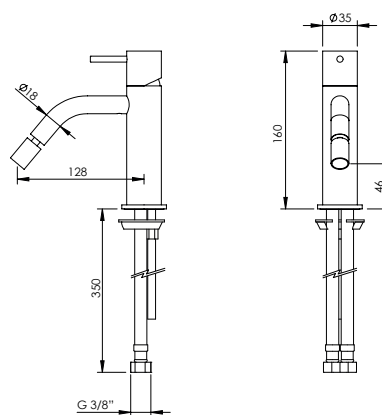

CURVE SPOUT SINGLE LEVER BIDET TAP

Monocomando Bidé Bica Curva

		FINISHES Acabamentos																		
C35.0011	G1	G2					G3			G4		G5								
	PC	PB	PN	PCu	PA	BM	BN	WM	BBS	BS	WS	BCuV	OC	OB	WG	GM	AT	CH	BCu	PG
	157 €	196 €					224 €			236 €		314 €