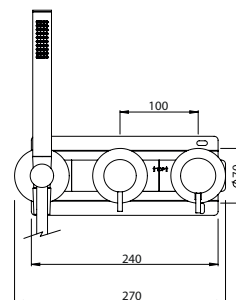

THERMOSTATIC MIXER 3 OUTLETS W/ HAND SHOWER EC

Monocomando Termostático 3 Saídas C/ Chuveiro de Mão EC

PIT INTERNAL PART Parte Interna TMH.0019.PIT 445 €	PEX EXTERNAL PART Parte Externa TMH.0019.PEX	FINISHES Acabamentos				
		G1 PC 376 €	G2 PB PN PCu PA BM BN WM 470 €	G3 BBS BS WS 537 €	G4 BCuV OC OB 564 €	G5 WG GM AT CH BCu PG 752 €