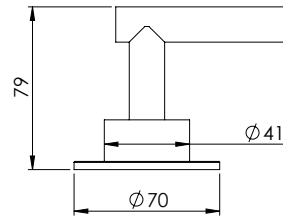

PROGRESSIVE SINGLE LEVER DECK-MOUNTED MIXER

Monocomando Progressivo Bancada

		FINISHES Acabamentos													
MRS.0006		G1 PC		G2 PB PN PCu PA BM BN WM				G3 BBS BS WS			G4 BCuV OC OB		G5 WG GM AT CH BCu PG		
		213 €		266 €				304 €			320 €		426 €