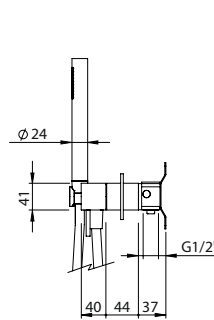

HORIZONTAL CONCEALED SINGLE LEVER SHOWER 2 OUTLETS W/ HAND SHOWER EUR

Monocomando Duche Encastrar Horizontal 2 Saídas C/ Chuveiro de Mão EUR

PIT INTERNAL PART Parte Interna C35.0055.PIT 238 €	PEX EXTERNAL PART Parte Externa C35.0055.PEX 307 €	FINISHES Acabamentos										
		G1 PC	G2 PB PN PCu PA BM BN WM	G3 BBS BS WS	G4 BCuV OC OB	G5 WG GM AT CH BCu PG	307 €	384 €	439 €	461 €	614 €