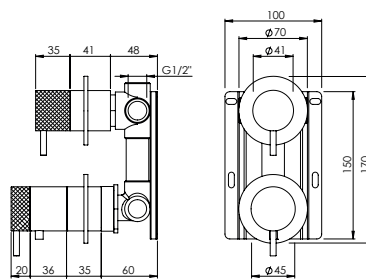

THERMOSTATIC MIXER 3 OUTLETS

Monocomando Termostático 3 Saídas

PIT INTERNAL PART Parte Interna X35.0036.PIT 347 € X35.0036.BOX 387 €	PEX EXTERNAL PART Parte Externa X35.0036.PEX	FINISHES Acabamentos				
		G1 PC 219 €	G2 PB PN PCu PA BM BN WM 274 €	G3 BBS BS WS 313 €	G4 BCuV OC OB 329 €	G5 WG GM AT CH BCu PG 438 €