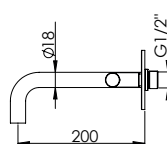

HORIZONTAL CONCEALED 3 HOLE MIXER 90°

Misturadora Lavatório Encastrar 3 Furos 90°