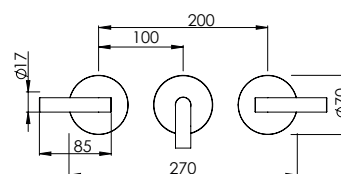

HORIZONTAL CONCEALED 3 HOLE MIXER 90°

Misturadora Lavatório Encastrar 3 Furos 90°

		FINISHES Acabamentos																												
PIT INTERNAL PART Parte Interna	MRS.0001.PIT 185 €	G1	PC	G2		PB	PN	PCu	PA	BM	BN	WM	G3		BBS	BS	WS	G4		BCuV	OC	OB	G5		WG	GM	AT	CH	BCu	PG
		185 €	231 €		264 €		278 €		370 €																					
PEX EXTERNAL PART Parte Externa	MRS.0001.PEX