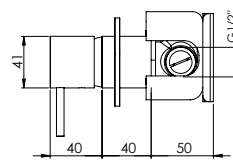

CONCEALED SINGLE LEVER SHOWER 1 OUTLET EC

Monocomando Duche Encastrar 1 Saída EC