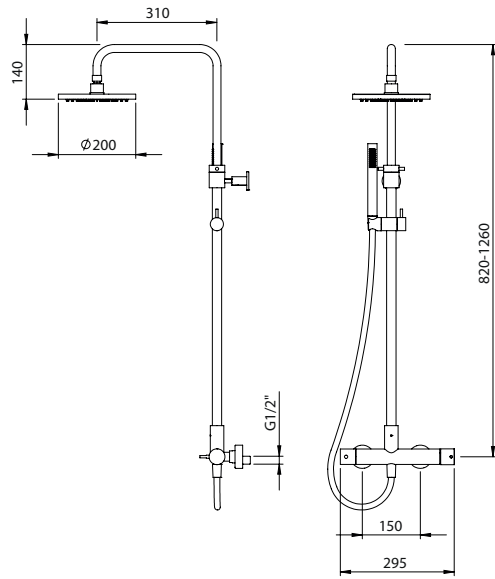

ADJUSTABLE THERMOSTATIC SHOWER COLUMN BIMANDO

Coluna Duche Termostático Extensível BIMANDO

		FINISHES Acabamentos																		
TMH.0024	G1	G2				G3		G4		G5										
	PC	PB	PN	PCu	PA	BM	BN	WM	BBS	BS	WS	BCuV	OC	OB	WG	GM	AT	CH	BCu	PG
	1038 €	1298 €				1483 €		1557 €		2076 €										