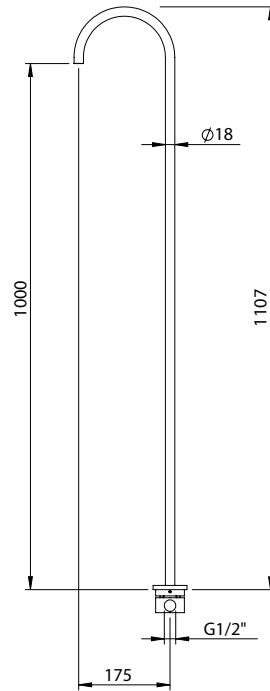

FREESTANDING BASIN U

Bica Lavatório Chão U

PIT INTERNAL PART Parte Interna	PEX EXTERNAL PART Parte Externa	FINISHES Acabamentos																				
		G1		G2					G3			G4			G5							
		PC	PB	PN	PCu	PA	BM	BN	WM	BBS	BS	WS	BCuV	OC	OB	WG	GM	AT	CH	BCu	PG	
BIC.0006.PIT 100 €	BIC.0006.U.PEX	230 €																				460 €