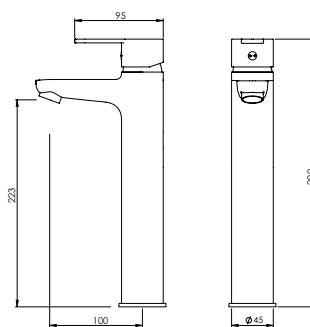

SINGLE LEVER BASIN HIGH TAP GRUS

Monocomando Lavatório Alto Grus

FINISHES Acabamentos		
BLK.0015	G1 PC	G2 BM
	170 €	243 €