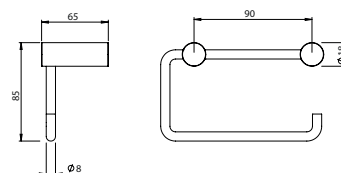

ROLL HOLDER

Porta Rolos

	FINISHES Acabamentos																			
	G1		G2				G3			G4		G5								
	PC	PB	PN	PCu	PA	EM	BN	WM	BBS	BS	WS	BCuV	OC	OB	WG	GM	AT	CH	BCu	PG
A35.0003	61 €								87 €											122 €