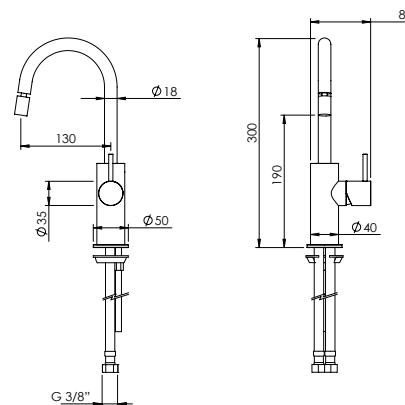

VERTICAL SINGLE LEVER BIDET SWIVEL TAP U

Monocomando Bidé Vertical Giratório U

		FINISHES Acabamentos																		
C35.0012.U	G1	G2					G3			G4		G5								
	PC	PB	PN	PCu	PA	BM	BN	WM	BBS	BS	WS	BCuV	OC	OB	WG	GM	AT	CH	BCu	PG
	176 €	220 €					251 €			264 €		352 €