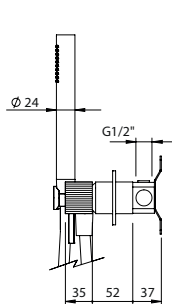

CONCEALED SINGLE LEVER SHOWER

Monocomando Duche Encastrar

PIT INTERNAL PART Parte Interna Y35.0022.PIT 143 €	PEX EXTERNAL PART Parte Externa Y35.0022.PEX 248 €	FINISHES Acabamentos					
		G1 PC	G2 PB PN PCu PA BM BN WM	G3 BBS BS WS	G4 BCuV OC OB	G5 WG GM AT CH BCu PG	310 € 354 € 372 € 496 €