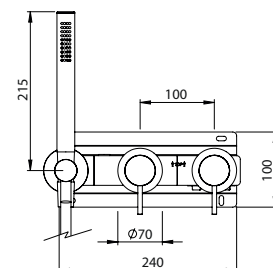

HORIZONTAL CONCEALED SINGLE LEVER SHOWER 3 OUTLETS W/ HAND SHOWER

Monocomando Duche Encastrar Horizontal 3 Saídas C/ Chuveiro de Mão

		FINISHES Acabamentos																				
PIT INTERNAL PART Parte Interna	PEX EXTERNAL PART Parte Externa	G1		G2				G3		G4		G5										
X35.0024.PIT	X35.0024.PEX	PC	PB	PN	PCu	PA	BM	BN	WM	BBS	BS	WS	BcuV	OC	OB	WG	GM	AT	CH	BCu	PG	
263 €		319 €	399 €				456 €		479 €		638 €