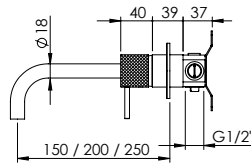

HORIZONTAL CONCEALED 2 HOLE SINGLE LEVER CURVE SPOUT 90°

Monocomando Lavatório Encastrar Horizontal Bica Curva 90° 2 Furos

PIT INTERNAL PART Parte Interna	PEX EXTERNAL PART Parte Externa	FINISHES Acabamentos																				
		G1		G2				G3		G4		G5										
		PC	PB	PN	PCu	PA	BM	BN	WM	BBS	BS	WS	BCuV	OC	OB	WG	GM	AT	CH	BCu	PG	
X35.0030.PIT 143 €	X35.0030.150.PEX	162 €	203 €				231 €		243 €		324 €											
	X35.0030.200.PEX	162 €	203 €				231 €		243 €		324 €											
	X35.0030.250.PEX	162 €	203 €				231 €		243 €		324 €