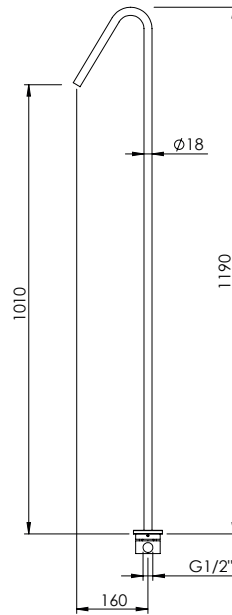

FREESTANDING BASIN V

Bica Lavatório Chão V

PIT INTERNAL PART Parte Interna	PEX EXTERNAL PART Parte Externa	FINISHES Acabamentos																			
		G1	G2					G3			G4		G5								
BIC.0006.PIT 100 €	BIC.0006.V.PEX	PC	PB	PN	PCu	PA	BM	BN	WM	BBS	BS	WS	BcuV	OC	OB	WG	GM	AT	CH	BCu	PG
		230 €	288 €					329 €			345 €		460 €