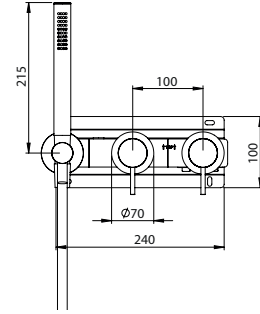

HORIZONTAL CONCEALED SINGLE LEVER SHOWER 2 OUTLETS W/ HAND SHOWER EC

Monocomando Duche Encastrar Horizontal 2 Saídas C/ Chuveiro de Mão EC

PIT INTERNAL PART Parte Interna C35.0023.PIT 238 €	PEX EXTERNAL PART Parte Externa C35.0023.PEX 295 €	FINISHES Acabamentos										
		G1 PC	G2 PB PN PCu PA BM BN WM	G3 BBS BS WS	G4 BCuV OC OB	G5 WG GM AT CH BCu PG	295 €	369 €	421 €	443 €	590 €