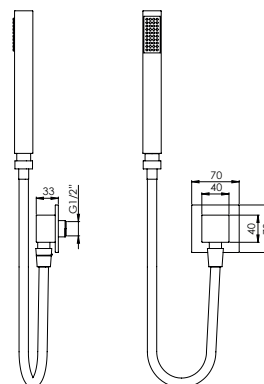

SHOWER RAIL

Rampa de Duche

QUA.0019	FINISHES Acabamentos				
	G1	G2	G3	G4	G5
	PC	PB PN PCu PA BM BN WM	BBS BS WS	BCuV OC OB	WG GM AT CH BCu PG
	216 €	270 €	309 €	324 €	432 €

HAND SHOWER

Chuveiro de Mão Quadrado C/ Tomada de Água