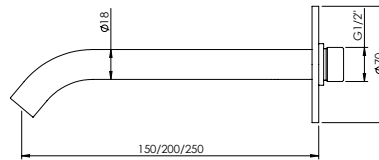

BASIN WALL MOUNTED SPOUT 45°

Bica Lavatório Parede 45°

316

FINISHES
Acabamentos

G6

BIX

WG

GM

AT

CH

BCu

PG

153 €

158 €

163 €

G5

306 €

316 €

326 €

316.0015.150

316.0015.200

316.0015.250