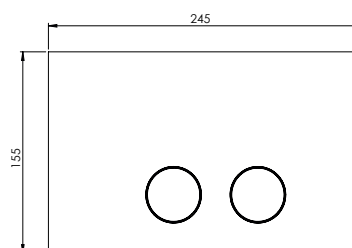

HAPA FLUSH PLATE (GEBERIT SIGMA 8/12)

Placa Descarga Hapa (Geberit Sigma 8/12)

		FINISHES Acabamentos																		
VAL.0011	G1	G2				G3			G4			G5								
	PC	PB	PN	PCu	PA	BM	BN	WM	BBS	BS	WS	BCuV	OC	OB	WG	GM	AT	CH	BCu	PG
	372 €	465 €				531 €			558 €			744 €