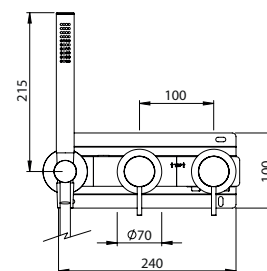

HORIZONTAL CONCEALED SINGLE LEVER SHOWER 2 OUTLETS W/ HAND SHOWER

Monocomando Duche Encastrar Horizontal 2 Saídas C/ Chuveiro de Mão

PIT INTERNAL PART Parte Interna Y35.0023.PIT 238 €	PEX EXTERNAL PART Parte Externa Y35.0023.PEX 319 €	FINISHES Acabamentos					
		G1 PC	G2 PB PN PCu PA BM BN WM	G3 BBS BS WS	G4 BCuV OC OB	G5 WG GM AT CH BCu PG	399 € 456 € 479 € 638 €