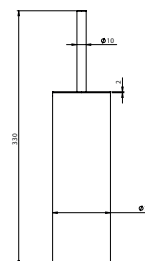

TOILET BRUSH SET

Porta Piaçaba Chão

A35.0006	FINISHES Acabamentos																			
	G1	G2					G3	G4	G5											
	PC	PB	PN	PCu	PA	EM	BN	WM	BBS	BS	WS	BCuV	OC	OB	WG	GM	AT	CH	BCu	PG
	136 €	170 €					194 €	204 €	272 €