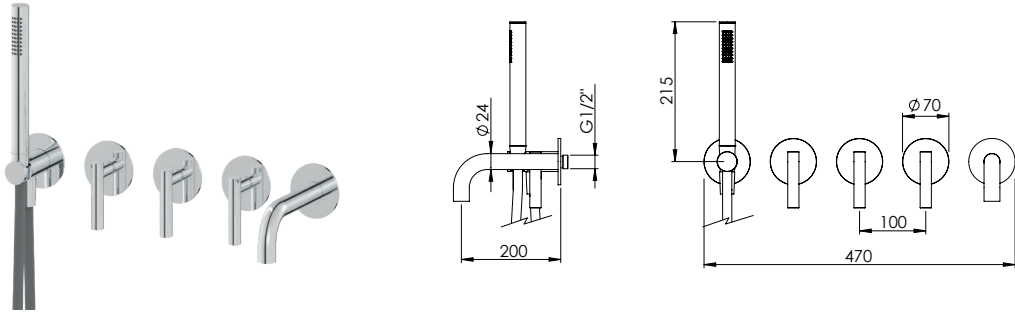

HORIZONTAL CONCEALED SINGLE LEVER 2 OUTLETS W/ HAND SHOWER AND BATH SPOUT

Misturadora Banheira Encastar Horizontal 2 Saídas C/ Chuveiro de Mão e Bica de Banheira

		FINISHES Acabamentos													
PIT INTERNAL PART Parte Interna MRS.0005.PIT 400 €	PEX EXTERNAL PART Parte Externa MRS.0005.PEX	G1 PC		G2 PB PN PCu PA BM BN WM				G3 BBS BS WS			G4 BCuV OC OB		G5 WG GM AT CH BCu PG		
		470 €		588 €				671 €			705 €		940 €