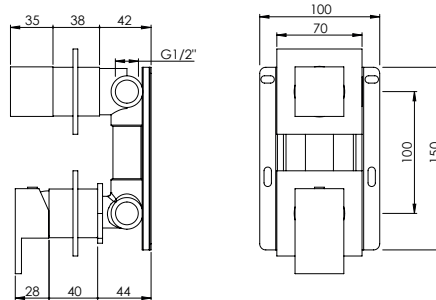

CONCEALED SINGLE LEVER SHOWER 2 OUTLETS

Monocomando Duche Encastrar 2 Saídas

PIT INTERNAL PART Parte Interna QUA.0018.PIT 187 €	PEX EXTERNAL PART Parte Externa QUA.0018.PEX	FINISHES Acabamentos				
		G1	G2	G3	G4	G5
		PC	PB PN PCu PA BM BN WM	BBS BS WS	BCuV OC OB	WG GM AT CH BCu PG
		257 €	321 €	367 €	386 €	514 €