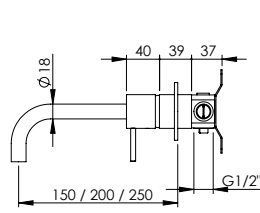

HORIZONTAL CONCEALED 2 HOLE SINGLE LEVER CURVE SPOUT 90° EUR

Monocomando Lavatório Encastrar Horizontal Bica Curva 90° 2 Furos EUR