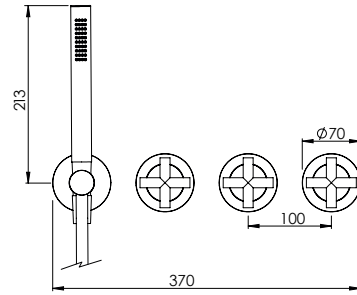

HORIZONTAL CONCEALED SINGLE LEVER SHOWER 3 OUTLETS W/ HAND SHOWER

Misturadora Duche Encastrar Horizontal 3 Saídas C/ Chuveiro de Mão

		FINISHES Acabamentos									
PIT INTERNAL PART Parte Interna	PEX EXTERNAL PART Parte Externa	G1 PC	G2 BM WM	G3 BS WS	G5 WG GM AT CH BCu PG						
CRX.0007.PIT 340 €	CRX.0007.PEX	452 €	565 €	646 €	904 €