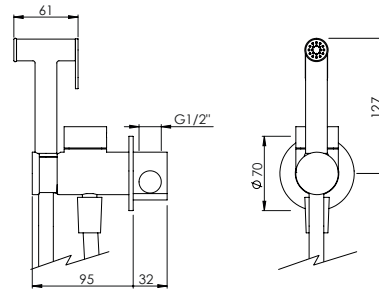

CONCEALED SINGLE LEVER BIDET/WC COMPACT PROGRESSIVE H/C

Monocomando Encastrar Bidé/WC Compact Progressivo Q/F

PIT INTERNAL PART Parte Interna C35.0014.PIT 61 €	PEX EXTERNAL PART Parte Externa C35.0014.PEX	FINISHES Acabamentos				
		G1 PC 176 €	G2 PB PN PCu PA BM BN WM 220 €	G3 BBS BS WS 251 €	G4 BCuV OC OB 264 €	G5 WG GM AT CH BCu PG 352 €