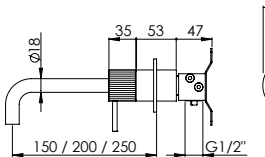

HORIZONTAL CONCEALED 3 HOLE SINGLE LEVER MIXER CURVE SPOUT 90°

Misturadora Lavatório Encastrar Horizontal Bica Curva 90° 3 Furos