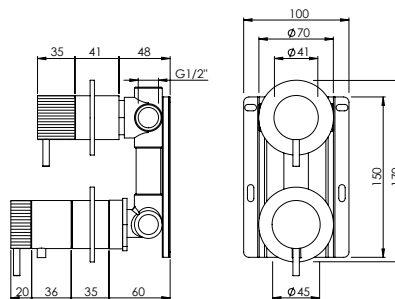

THERMOSTATIC MIXER 2 OUTLETS

Monocomando Termostático 2 Saídas

		FINISHES Acabamentos																			
PIT INTERNAL PART Parte Interna Y35.0035.PIT 347 € Y35.0035.BOX 387 €	PEX EXTERNAL PART Parte Externa Y35.0035.PEX	G1		G2				G3		G4		G5									
		PC	PB	PN	PCu	PA	BM	BN	WM	BBS	BS	WS	BcuV	OC	OB	WG	GM	AT	CH	BCu	PG
		219 €		274 €				313 €		329 €		438 €