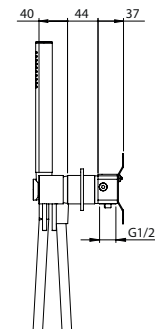

HORIZONTAL CONCEALED SINGLE LEVER SHOWER 3 OUTLETS W/ HAND SHOWER EC

Monocomando Duche Encastrar Horizontal 3 Saídas C/ Chuveiro de Mão EC

PIT INTERNAL PART Parte Interna C35.0024.PIT 263 €	PEX EXTERNAL PART Parte Externa C35.0024.PEX 295 €	FINISHES Acabamentos										
		G1 PC	G2 PB PN PCu PA BM BN WM	G3 BBS BS WS	G4 BCuV OC OB	G5 WG GM AT CH BCu PG	295 €	369 €	421 €	443 €	590 €