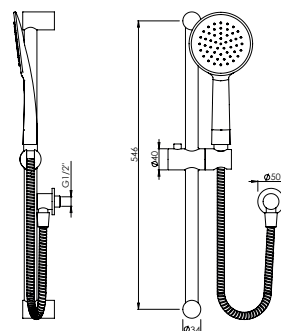

Monocomando Encastrar 2 Saídas Lyra

FINISHES Acabamentos		
BLK.0010	G1 PC	G2 BM
	250 €	357 €

SHOWER RAIL LYRA

Rampa de Duche Lyra

FINISHES Acabamentos		
BLK.0011	G1 PC	G2 BM
	135 €	193 €

HAND SHOWER LYRA

Tomada de Água Lyra