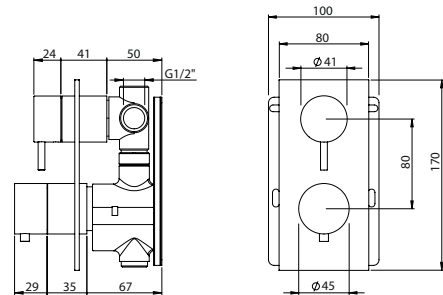

THERMOSTATIC MIXER 3 OUTLETS W/ STOP VALVE EUR

Monocomando Termostático 3 Saídas C/ Passador EUR

		FINISHES Acabamentos																			
PIT INTERNAL PART Parte Interna TMH.0032.PIT 438 € TMH.0032.BOX 475 €	PEX EXTERNAL PART Parte Externa TMH.0032.PEX	G1	G2					G3			G4		G5								
		PC	PB	PN	PCu	PA	BM	BN	WM	BBS	BS	WS	BCuV	OC	OB	WG	GM	AT	CH	BCu	PG
		281 €	351 €					401 €			422 €		562 €