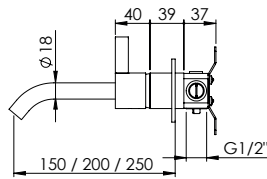

HORIZONTAL CONCEALED 2 HOLE SINGLE LEVER CURVE SPOUT 45° SPOUT EUR

Monocomando Lavatório Encastrar Horizontal Bica Curva 45° 2 Furos EUR

PIT INTERNAL PART Parte Interna	PEX EXTERNAL PART Parte Externa	FINISHES Acabamentos																				
		G1		G2				G3		G4		G5										
Z35.0029.PIT 143 €	Z35.0029.150.PEX Z35.0029.200.PEX Z35.0029.250.PEX	PC	PB	PN	PCu	PA	BM	BN	WM	BBS	BS	WS	BCuV	OC	OB	WG	GM	AT	CH	BCu	PG	
		253 €	316 €				361 €		380 €		506 €											
		253 €	316 €				361 €		380 €		506 €											
		253 €	316 €				361 €		380 €		506 €