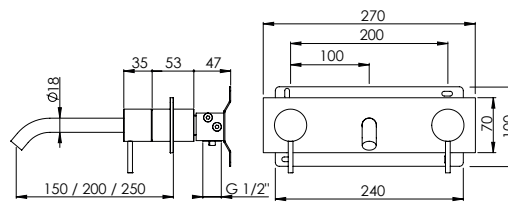

HORIZONTAL CONCEALED 3 HOLE MIXER CURVE SPOUT 45° EUR

Misturadora Lavatório Encastrar Horizontal Bica Curva 45° 3 Furos EUR

PIT INTERNAL PART Parte Interna	PEX EXTERNAL PART Parte Externa	FINISHES Acabamentos																			
		G1		G2				G3			G4		G5								
C35.0042.PIT 183 €	C35.0042.150.PEX 276 €	PC	PB	PN	PCu	PA	BM	BN	WM	BBS	BS	WS	BCuV	OC	OB	WG	GM	AT	CH	BCu	PG
	C35.0042.200.PEX 276 €																				
	C35.0042.250.PEX 276 €