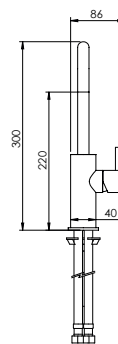

VERTICAL SINGLE LEVER BASIN SWIVEL TAP H

Monocomando Lavatório Vertical Giratório H

		FINISHES Acabamentos																		
Z35.0005.H	G1	G2					G3			G4		G5								
	PC	PB	PN	PCu	PA	BM	BN	WM	BBS	BS	WS	BCuV	OC	OB	WG	GM	AT	CH	BCu	PG
	199 €	249 €					284 €			299 €		398 €