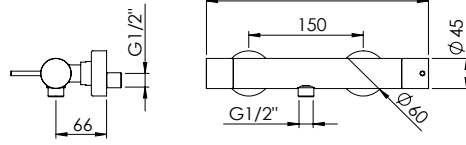

BIMANDO THERMOSTATIC SHOWER MIXER

Monocomando Duche Termostático Bimando

		FINISHES Acabamentos																		
TMH.0021	G1	G2				G3			G4		G5									
	PC	PB	PN	PCu	PA	EM	BN	WM	BBS	BS	WS	BCuV	OC	OB	WG	GM	AT	CH	BCu	PG
	500 €	625 €				714 €			750 €		1000 €