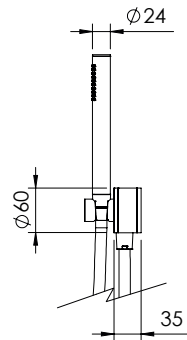

HORIZONTAL CONCEALED SINGLE LEVER SHOWER 2 OUTLETS W/ HAND SHOWER EC

Monocomando Duche Encastrar Horizontal 2 Saídas C/ Chuveiro de Mão EC

		FINISHES Acabamentos																			
PIT INTERNAL PART Parte Interna PRT.0006.PIT 457 €	PEX EXTERNAL PART Parte Externa PRT.0006.PEX	G1	G2				G3			G4		G5									
		PC	PB	PN	PCu	PA	BM	BN	WM	BBS	BS	WS	BCuV	OC	OB	WG	GM	AT	CH	BCu	PG
		495 €	619 €				707 €			743 €		990 €