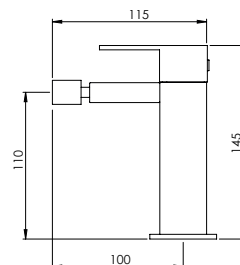

SINGLE LEVER BIDET TAP

Monocomando Bidé

		FINISHES Acabamentos																			
		G1		G2				G3			G4		G5								
		PC	PB	PN	PCu	PA	BM	BN	WM	BBS	BS	WS	BCuV	OC	OB	WG	GM	AT	CH	BCu	PG
QUA.0002	227 €