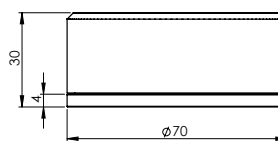

CONCEALED SINGLE LEVER 1 OUTLET

Monocomando Encastrar 1 Saída

		FINISHES Acabamentos																			
PIT INTERNAL PART Parte Interna	PEX EXTERNAL PART Parte Externa	G1	G2					G3	G4	G5											
GRR.0007.PIT 105 €	GRR.0007.PEX	PC	PB	PN	PCu	PA	BM	BN	WM	BBS	BS	WS	bcu	OC	OB	WG	GM	AT	CH	BCu	PG
		180 €	225 €					257 €	270 €	360 €