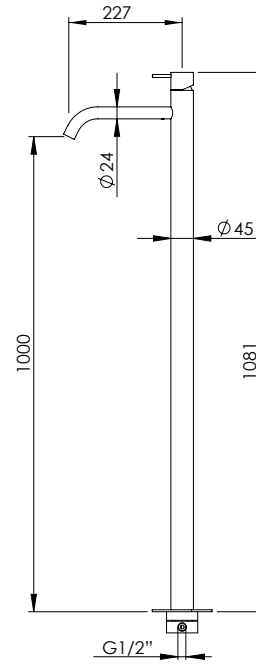

FREESTANDING SINGLE LEVER BASIN CURVE SPOUT

Monocomando Lavatório Chão Bica Curva

PIT	PEX	FINISHES Acabamentos	
INTERNAL PART Parte Interna	EXTERNAL PART Parte Externa	G6 BIX	G5 WG GM AT CH BCu PG
316.0005.PIT 185 €	316.0005.PEX	800 €	1600 €