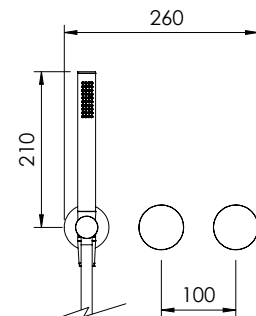

HORIZONTAL CONCEALED SINGLE LEVER SHOWER 2 OUTLETS W/ HAND SHOWER EC

Monocomando Duche Encastrar Horizontal 2 Saídas C/ Chuveiro de Mão EC

		FINISHES Acabamentos																			
PIT INTERNAL PART Parte Interna PRT.0006.PIT 457 €	PEX EXTERNAL PART Parte Externa PRT.0006.PEX	G1	G2				G3			G4		G5									
		PC	PB	PN	PCu	PA	BM	BN	WM	BBS	BS	WS	BCuV	OC	OB	WG	GM	AT	CH	BCu	PG
		495 €	619 €				707 €			743 €		990 €