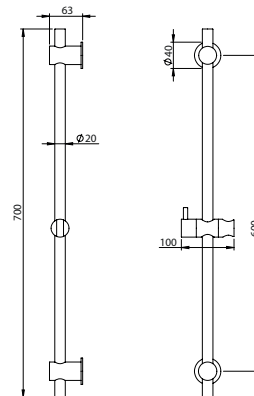

SHOWER RAIL

Rampa De Duche

		FINISHES Acabamentos																		
CHV.0003	G1	G2					G3			G4		G5								
	PC	PB	PN	PCu	PA	BM	BN	WM	BBS	BS	WS	BCuV	OC	OB	WG	GM	AT	CH	BCu	PG
	163 €	204 €					233 €			245 €		326 €