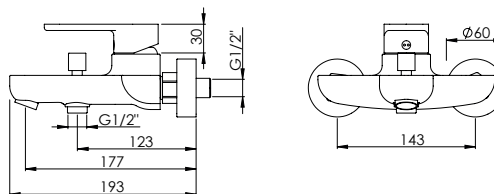

FINISHES Acabamentos		
BLK.0004	G1 PC	G2 BM
	214 €	306 €

SINGLE LEVER SHOWER TAP LYRA

Monocomando Duche Lyra

FINISHES Acabamentos		
BLK.0005	G1 PC	G2 BM
	129 €	184 €

SINGLE LEVER BATH TAP LYRA

Monocomando Banheira Lyra