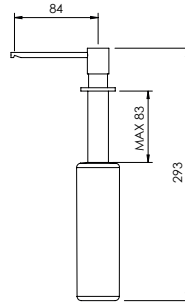

SOAP DISPENSER
Dispensador Sabão

		FINISHES Acabamentos																		
KTC.0015	G1	G2					G3			G4			G5							
	PC	PB	PN	PCu	PA	BM	BN	WM	BBS	BS	WS	BCuV	OC	OB	WG	GM	AT	CH	BCu	PG
	200 €	250 €					286 €			300 €			400 €