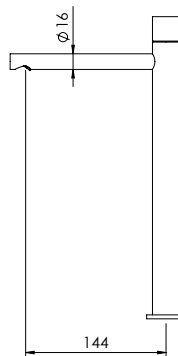

SINGLE LEVER HIGH BASIN MIXER

Monocomando Lavatório Alto