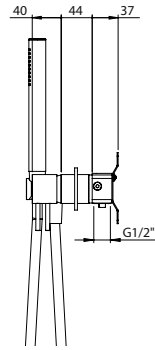

HORIZONTAL CONCEALED SINGLE LEVER SHOWER 2 OUTLETS W/ HAND SHOWER EC

Monocomando Duche Encastrar Horizontal 2 Saídas C/ Chuveiro de Mão EC

PIT INTERNAL PART Parte Interna C35.0023.PIT 238 €	PEX EXTERNAL PART Parte Externa C35.0023.PEX 295 €	FINISHES Acabamentos										
		G1 PC	G2 PB PN PCu PA BM BN WM	G3 BBS BS WS	G4 BCuV OC OB	G5 WG GM AT CH BCu PG	295 €	369 €	421 €	443 €	590 €