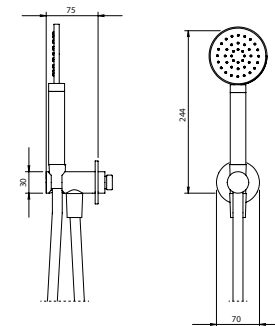

ROUND HANDSHOWER WITH SHOWER BRACKET

Chuveiro de Mão Redondo C/ Suporte Duche

		FINISHES Acabamentos																	
CHV.0012	G1	G2					G3			G4		G5							
	PC	PB	PN	PCu	PA	BM	BN	WM	BBS	BS	WS	BCuV	OC	OB	WG	GM	AT	CH	BCu
	319 €	399 €					456 €			479 €		638 €							