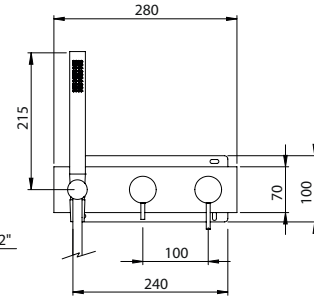

HORIZONTAL CONCEALED SINGLE LEVER SHOWER 2 OUTLETS W/ HAND SHOWER EUR

Monocomando Duche Encastrar Horizontal 2 Saídas C/ Chuveiro de Mão EUR

PIT INTERNAL PART Parte Interna C35.0055.PIT 238 €	PEX EXTERNAL PART Parte Externa C35.0055.PEX 307 €	FINISHES Acabamentos										
		G1 PC	G2 PB PN PCu PA BM BN WM	G3 BBS BS WS	G4 BCuV OC OB	G5 WG GM AT CH BCu PG	307 €	384 €	439 €	461 €	614 €