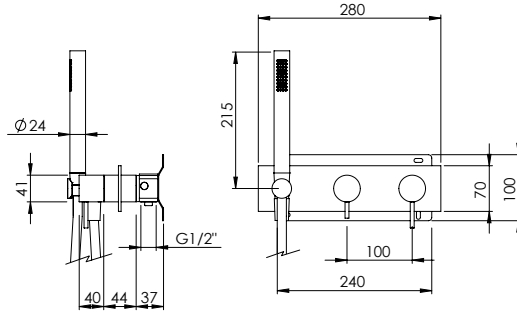

HORIZONTAL CONCEALED SINGLE LEVER SHOWER 3 OUTLETS W/ HAND SHOWER EUR

Monocomando Duche Encastrar Horizontal 3 Saídas C/ Chuveiro de Mão EUR

		FINISHES Acabamentos																			
PIT INTERNAL PART Parte Interna	PEX EXTERNAL PART Parte Externa	G1	G2					G3	G4	G5											
C35.0062.PIT	C35.0062.PEX	PC	PB	PN	PCu	PA	BM	BN	WM	BBS	BS	WS	BCuV	OC	OB	WG	GM	AT	CH	BCu	PG
263 €		307 €	384 €					439 €	461 €	614 €