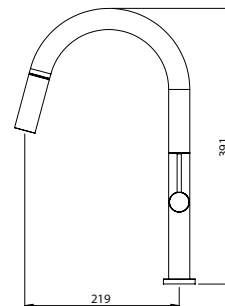

KITCHEN SINGLE LEVER EXTENSIBLE

Monocomando Cozinha Extensível

		FINISHES Acabamentos		
KTC.0006	G1	G2	G3	
	PC	BM	BBS	
	344 €	430 €	491 €