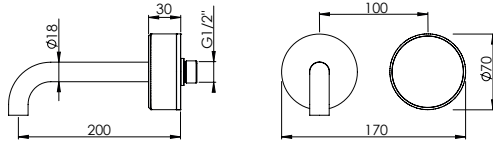

HORIZONTAL CONCEALED PROGRESSIVE 2 HOLE SINGLE LEVER 90° SPOUT

Monocomando Progressivo Lavatório Encastrar Horizontal 2 Furos Bica 90°

		FINISHES Acabamentos																			
PIT INTERNAL PART Parte Interna	PEX EXTERNAL PART Parte Externa	G1		G2				G3		G4		G5									
GRR.0001.PIT 143 €	GRR.0001.PEX	PC	PB	PN	PCu	PA	BM	BN	WM	BBS	BS	WS	BCuV	OC	OB	WG	GM	AT	CH	BCu	PG
		234 €	293 €				334 €		351 €		468 €