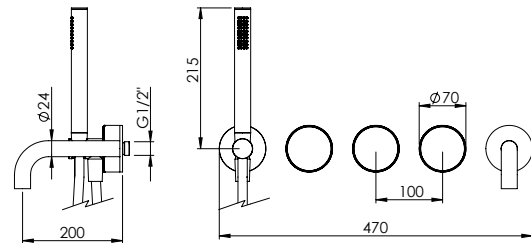

HORIZONTAL CONCEALED SINGLE LEVER 2 OUTLETS W/ HAND SHOWER AND BATH SPOUT

Misturadora Banheira Encastrar Horizontal 2 Saídas C/ Chuveiro de Mão e Bica de Banheira

		FINISHES Acabamentos																			
PIT INTERNAL PART Parte Interna	PEX EXTERNAL PART Parte Externa	G1				G2			G3		G4		G5								
		PC	PB	PN	PCu	PA	BM	BN	WM	BBS	BS	WS	BCuV	OC	OB	WG	GM	AT	CH	BCu	PG
GRR.0006.PIT 400 €	GRR.0006.PEX	952 €	1190 €				1360 €			1428 €		1904 €