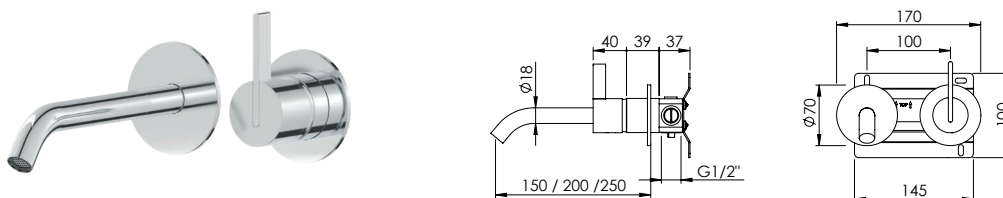

HORIZONTAL CONCEALED 2 HOLE SINGLE LEVER CURVE SPOUT 45° SPOUT

Monocomando Lavatório Encastrar Horizontal Bica Curva 45° 2 Furos

PIT INTERNAL PART Parte Interna	PEX EXTERNAL PART Parte Externa	FINISHES Acabamentos																			
		G1	G2			G3	G4	G5													
Z35.0009.PIT 143 €	Z35.0009.150.PEX	PC	PB	PN	PCu	PA	BM	BN	WM	BBS	BS	WS	BCuV	OC	OB	WG	GM	AT	CH	BCu	PG
	Z35.0009.200.PEX	152 €	190 €			217 €	228 €	304 €													
	Z35.0009.250.PEX	152 €	190 €			217 €	228 €	304 €