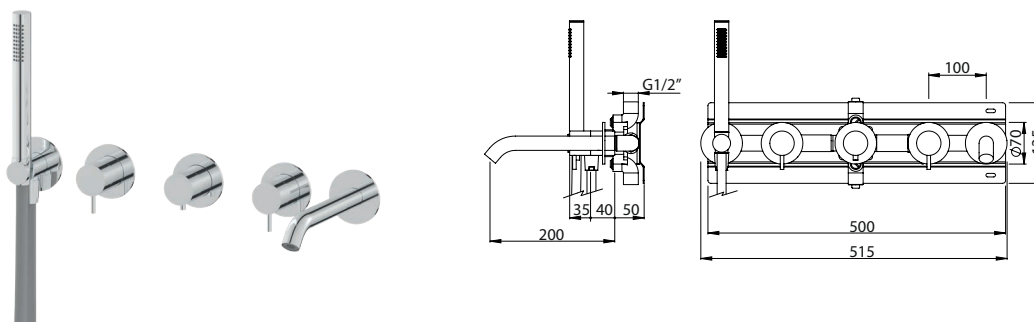

HORIZONTAL BATH CONCEALED THERMOSTATIC MIXER 2 OUTLETS W/ HAND SHOWER AND SPOUT

Monocomando Banheira Encastrar Termostático Horizontal 2 Saídas C/ Chuveiro de Mão e Bica

PIT INTERNAL PART Parte Interna 316.0038.PIT 697 €	PEX EXTERNAL PART Parte Externa 316.0038.PEX 833 €	FINISHES Acabamentos	
		G6 BIX	G5 WG GM AT CH BCu PG