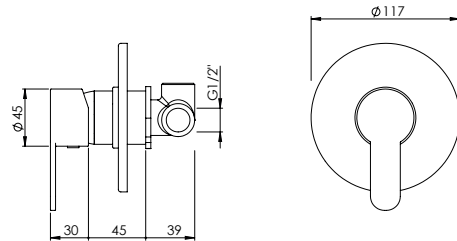

CONCEALED SINGLE LEVER SHOWER 1 OUTLET GRUS

Monocomando Duche Encastrar 1 Saída Grus

FINISHES Acabamentos		
	G1	G2
	PC	BM
BLK.0019	78 €	111 €