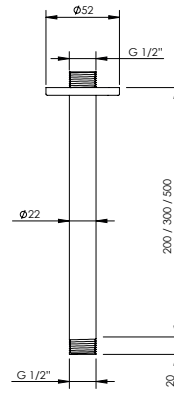

WALL STEM

Haste Chuveiro Parede

316

FINISHES Acabamentos	
G6	G5
BIX	WG GM AT CH Bcu PG
316.0052 114 €	228 €

CEILING STEM

Haste Chuveiro Teto

316

FINISHES
Acabamentos