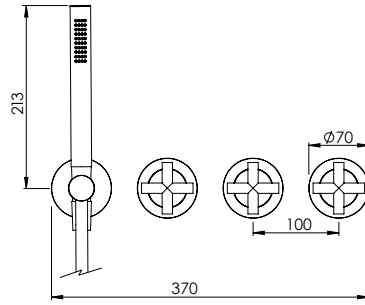

HORIZONTAL CONCEALED SINGLE LEVER SHOWER 2 OUTLETS W/ HAND SHOWER

Misturadora Duche Encastrar Horizontal 2 Saídas C/ Chuveiro de Mão

		FINISHES Acabamentos									
PIT INTERNAL PART Parte Interna	PEX EXTERNAL PART Parte Externa	G1 PC	G2 BM WM	G3 BS WS	G5 WG GM AT CH BCu PG						
CRX.0006.PIT 290 €	CRX.0006.PEX	453 €	566 €	647 €	906 €