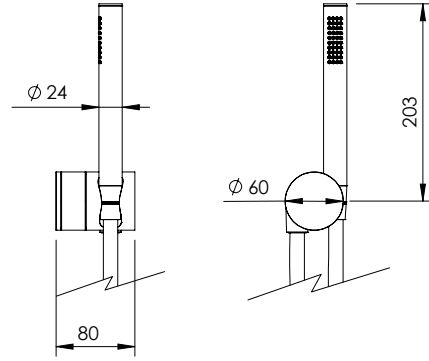

HAND SHOWER W/ HOLDER AND HAND SHOWER

Tomada de Água C/ Suporte e Chuveiro de Mão

		FINISHES Acabamentos																			
		G1		G2				G3			G4		G5								
		PC	PB	PN	PCu	PA	BM	BN	WM	BBS	BS	WS	BCuV	OC	OB	WG	GM	AT	CH	BCu	PG
PRT.0007		357 €	446 €				510 €			536 €		714 €