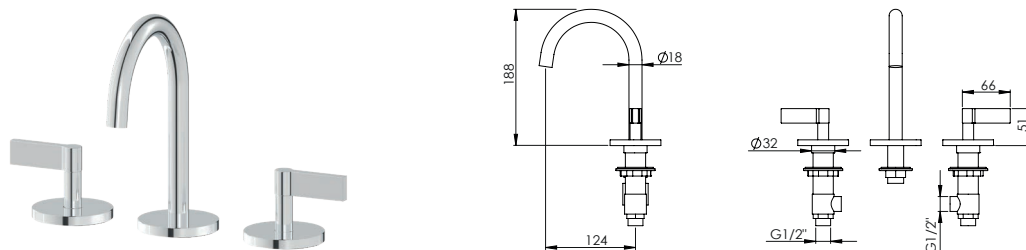

HORIZONTAL CONCEALED 3 HOLE MIXER U SPOUT

Misturadora Lavatório Bancada 3 Furos Bica U

MRT.0002	FINISHES Acabamentos				
	G1	G2	G3	G4	G5
	PC	PB PN PCu PA BM BN WM	BBS BS WS	BcuV OC OB	WG GM AT CH BCu PG
	366 €	458 €	523 €	549 €	732 €