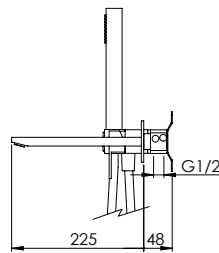

CONCEALED SINGLE LEVER BATH 2 OUTLETS W/ HAND SHOWER AND SPOUT

Monocomando Banheira Encastrar 2 Saídas C/ Tomada de Água e Bica

PIT INTERNAL PART Parte Interna QUA.0016.PIT 481 €	PEX EXTERNAL PART Parte Externa QUA.0016.PEX	FINISHES Acabamentos				
		G1 PC 379 €	G2 PB PN PCu PA BM BN WM 474 €	G3 BBS BS WS 541 €	G4 BCuV OC OB 569 €	G5 WG GM AT CH BCu PG 758 €