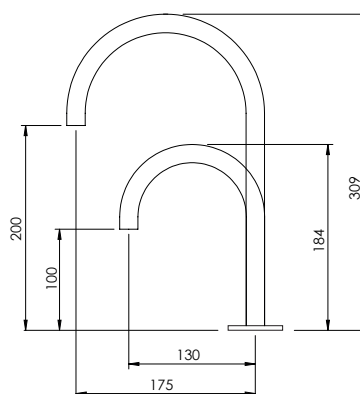

DECK MOUNTED U SPOUT

Bica Lavatório Bancada U

FINISHES Acabamentos	
G6	G5
BIX	WG GM AT CH BCU PG
316.0013.U	191 € 382 €
316.0014.U	239 € 478 €