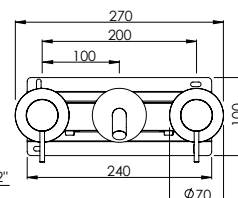

HORIZONTAL CONCEALED 3 HOLE SINGLE LEVER MIXER CURVE SPOUT 45°

Misturadora Lavatório Encastrar Horizontal Bica Curva 45° 3 Furos