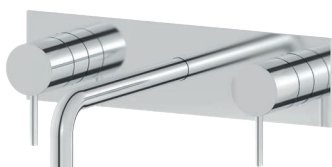

HORIZONTAL CONCEALED 3 HOLE MIXER CURVE SPOUT 45° EUR

Misturadora Lavatório Encastrar Horizontal Bica Curva 45° 3 Furos EUR

PIT INTERNAL PART Parte Interna	PEX EXTERNAL PART Parte Externa	FINISHES Acabamentos																			
		G1		G2				G3			G4		G5								
C35.0042.PIT 183 €	C35.0042.150.PEX 276 €	PC	PB	PN	PCu	PA	BM	BN	WM	BBS	BS	WS	BCuV	OC	OB	WG	GM	AT	CH	BCu	PG
	C35.0042.200.PEX 276 €																				
	C35.0042.250.PEX 276 €																				

HORIZONTAL CONCEALED 3 HOLE MIXER CURVE SPOUT 90° EUR

Misturadora Lavatório Encastrar Horizontal Bica Curva 90° 3 Furos EUR

PIT INTERNAL PART Parte Interna	PEX EXTERNAL PART Parte Externa	FINISHES Acabamentos																			
		G1		G2				G3			G4		G5								
C35.0043.PIT 183 €	C35.0043.150.PEX 276 €	PC	PB	PN	PCu	PA	BM	BN	WM	BBS	BS	WS	BCuV	OC	OB	WG	GM	AT	CH	BCu	PG
	C35.0043.200.PEX 276 €																				
	C35.0043.250.PEX 276 €																				