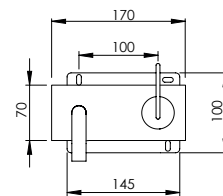

HORIZONTAL CONCEALED 2 HOLE SINGLE LEVER CURVE SPOUT 90° SPOUT EUR

Monocomando Lavatório Encastrar Horizontal Bica Curva 90° 2 Furos EUR

PIT INTERNAL PART Parte Interna	PEX EXTERNAL PART Parte Externa	FINISHES Acabamentos																				
		G1		G2				G3		G4		G5										
Z35.0031.PIT 143 €	Z35.0031.150.PEX Z35.0031.200.PEX Z35.0031.250.PEX	PC	PB	PN	PCu	PA	BM	BN	WM	BBS	BS	WS	BCuV	OC	OB	WG	GM	AT	CH	BCu	PG	
		253 €	316 €				361 €		380 €		506 €											
		253 €	316 €				361 €		380 €		506 €											
		253 €	316 €				361 €		380 €		506 €