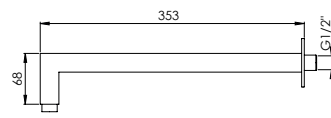

WALL STEM

Haste de Parede

		FINISHES Acabamentos																						
QUA.0027	G1	PC	PB	PN	PCu	PA	BM	BN	WM	G3	BBS	BS	WS	G4	BCuV	OC	OB	G5	WG	GM	AT	CH	BCu	PG
	120 €	150 €					171 €			180 €			240 €