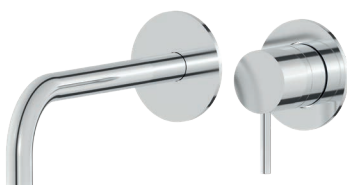

HORIZONTAL CONCEALED 2 HOLE SINGLE LEVER CURVE SPOUT 90° EC

Monocomando Lavatório Encastrar Horizontal Bica Curva 90° 2 Furos EC

PIT INTERNAL PART Parte Interna	PEX EXTERNAL PART Parte Externa	FINISHES Acabamentos																			
		G1		G2				G3			G4		G5								
		PC	PB	PN	PCu	PA	BM	BN	WM	BBS	BS	WS	BCuV	OC	OB	WG	GM	AT	CH	BCu	PG
C35.0034.PIT 143 €	C35.0034.150.PEX	152 €	190 €				217 €			228 €		304 €									
	C35.0034.200.PEX	152 €	190 €				217 €			228 €		304 €									
	C35.0034.250.PEX	152 €	190 €				217 €			228 €		304 €