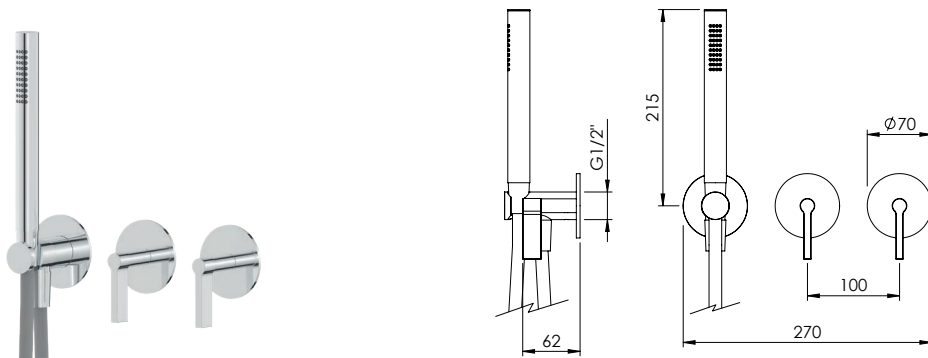

PROGRESSIVE HORIZONTAL RECESSED SINGLE LEVER SHOWER MIXER WITH 2 OUTLETS AND HANDSHOWER

Monocomando Duche Enc Horizontal 2 Saídas Progressivo c/ Chuveiro de Mão

		FINISHES Acabamentos																				
PIT INTERNAL PART Parte Interna	PEX EXTERNAL PART Parte Externa	G1		G2				G3		G4		G5										
MRT.0007.PIT 247 €	MRT.0007.PEX	PC	PB	PN	PCu	PA	BM	BN	WM	BBS	BS	WS	Bcu	OC	OB	WG	GM	AT	CH	BCu	PG	
		329 €	411 €				470 €		494 €		658 €