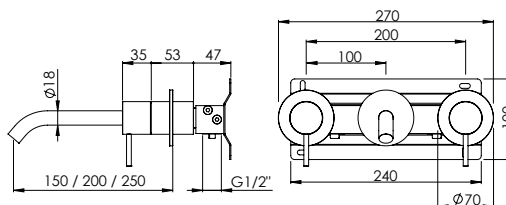

HORIZONTAL CONCEALED 3 HOLE MIXER CURVE SPOUT 45° EC

Misturadora Lavatório Encastrar Horizontal Bica Curva 45° 3 Furos EC

PIT INTERNAL PART Parte Interna	PEX EXTERNAL PART Parte Externa	FINISHES Acabamentos																			
		G1	G2				G3			G4		G5									
C35.0010.PIT 183 €	C35.0010.150.PEX 185 €	PC	PB	PN	PCu	PA	BM	BN	WM	BBS	BS	WS	BCuV	OC	OB	WG	GM	AT	CH	BCu	PG
	C35.0010.200.PEX 185 €																				
	C35.0010.250.PEX 185 €