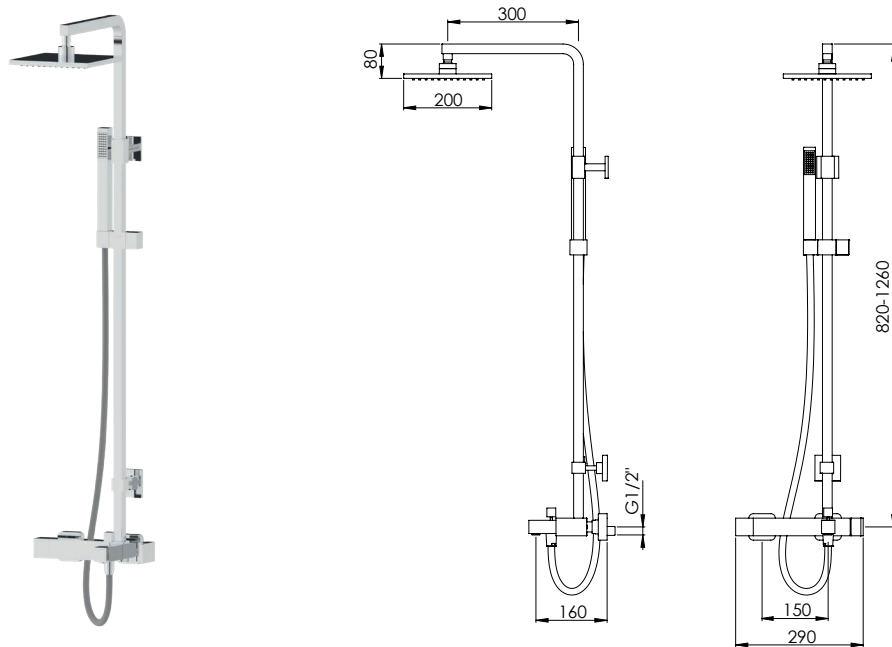

ADJUSTABLE ARM BATH COLUMN W/ HAND SHOWER

Coluna Banheira Ajustável C/ Chuveiro de Mão

		FINISHES Acabamentos																		
QUA.0014	G1	G2		G3		G4		G5												
	PC	PB	PN	PCu	PA	BM	BN	WM	BBS	BS	WS	BCuV	OC	OB	WG	GM	AT	CH	BCu	PG
	1182 €	1478 €		1689 €		1773 €		2364 €