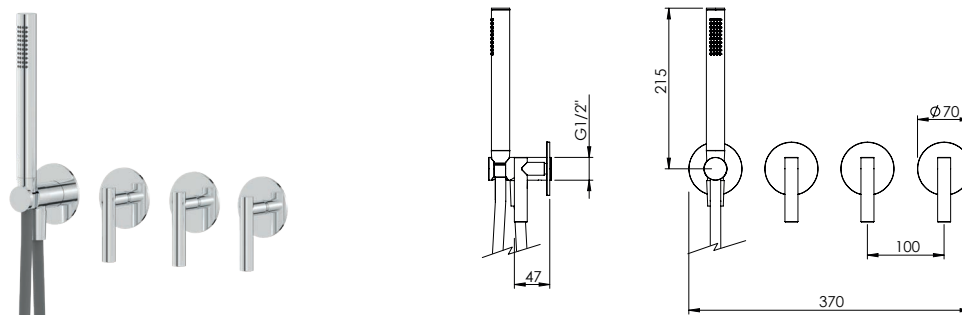

HORIZONTAL CONCEALED SINGLE LEVER SHOWER 3 OUTLETS W/ HAND SHOWER

Misturadora Duche Encastrar Horizontal 3 Saídas C/ Chuveiro de Mão

PIT INTERNAL PART Parte Interna MRS.0004.PIT 340 €	PEX EXTERNAL PART Parte Externa MRS.0004.PEX	FINISHES Acabamentos				
		G1 PC 382 €	G2 PB PN PCu PA BM BN WM 478 €	G3 BBS BS WS 546 €	G4 BCuV OC OB 573 €	G5 WG GM AT CH BCu PG 764 €