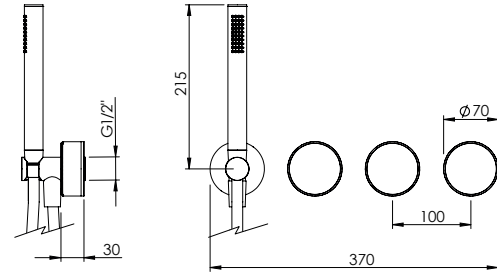

DECK MOUNTED MIXER H/C

Misturadora Bancada Q/F

		FINISHES Acabamentos																		
	G1	G2				G3			G4		G5									
	PC	PB	PN	PCu	PA	BM	BN	WM	BBS	BS	WS	BCuV	OC	OB	WG	GM	AT	CH	BCu	PG
GRR.0004	320 €	400 €				457 €			480 €		640 €									

HORIZONTAL CONCEALED SINGLE LEVER SHOWER 2 OUTLETS W/ HAND SHOWER

Misturadora Duche Encastrar Horizontal 2 Saídas C/ Chuveiro de Mão

		FINISHES Acabamentos																			
PIT INTERNAL PART Parte Interna	PEX EXTERNAL PART Parte Externa	G1				G2			G3		G4		G5								
		PC	PB	PN	PCu	PA	BM	BN	WM	BBS	BS	WS	BCuV	OC	OB	WG	GM	AT	CH	BCu	PG
GRR.0005.PIT 287 €	GRR.0005.PEX	814 €	1018 €				1163 €			1221 €		1628 €