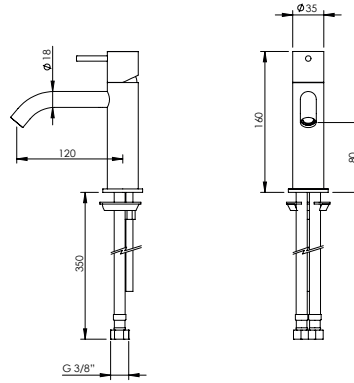

316.0063

INOX
316

CURVE SPOUT SINGLE LEVER BASIN TAP

Monocomando Lavatório Bica Curva

FINISHES Acabamentos	
G6	G5
BIX	WG GM AT CH Bcu PG
316.0002	361 € 722 €

CURVE SPOUT SINGLE LEVER BASIN HIGH TAP

Monocomando Lavatório Alto Bica Curva