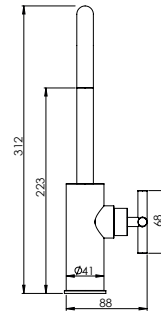

SINGLE LEVER BASIN TAP PROGRESSIVE

Monocomando Lavatório Progressivo

		FINISHES Acabamentos							
CRX.0001	G1	G2	G3		G5				
	PC	BM WM	BS	WS	WG	GM	AT	CH	BCu PG
	185 €	231 €	264 €		370 €