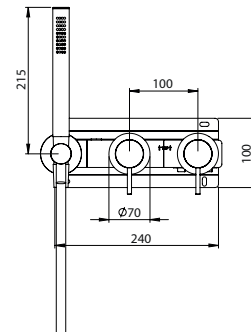

HORIZONTAL CONCEALED SINGLE LEVER SHOWER 2 OUTLETS W/ HAND SHOWER EC

Monocomando Duche Encastrar Horizontal 2 Saídas C/ Chuveiro De Mão EC

PIT INTERNAL PART Parte Interna	PEX EXTERNAL PART Parte Externa	FINISHES Acabamentos	
316.0026.PIT 238 €	316.0026.PEX	G6 BIX	G5 WG GM AT CH BCu PG
		681 €	1362 €