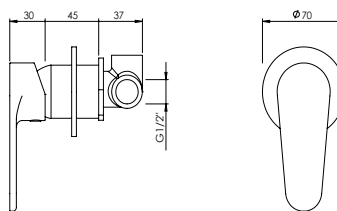

CONCEALED SINGLE LEVER 1 OUTLET LYRA

Monocomando Encastrar Lyra

FINISHES Acabamentos		
BLK.0009	G1 PC	G2 BM
	110 €	157 €