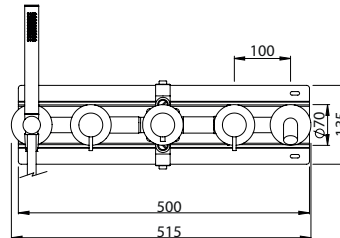

BATH THERMOSTATIC MIXER 2 OUTLETS W/ HAND SHOWER AND BATH SPOUT W/ STOP VALVE EC

Monocomando Banheira Termostático 2 Saídas C/ Chuveiro de Mão e Bica C/ Válvula de Corte EC

PIT INTERNAL PART Parte Interna	PEX EXTERNAL PART Parte Externa	FINISHES Acabamentos				
		G1	G2	G3	G4	G5
TMH.0017.PIT 571 €	TMH.0017.PEX	PC	PB PN PCu PA BM BN WM	BBS BS WS	BcuV OC OB	WG GM AT CH BCu PG
		524 €	655 €	749 €	786 €	1048 €