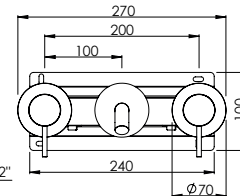

HORIZONTAL CONCEALED 3 HOLE SINGLE LEVER MIXER CURVE SPOUT 45°

Misturadora Lavatório Encastrar Horizontal Bica Curva 45° 3 Furos

PIT INTERNAL PART Parte Interna	PEX EXTERNAL PART Parte Externa	FINISHES Acabamentos																				
		G1		G2				G3		G4		G5										
		PC	PB	PN	PCu	PA	BM	BN	WM	BBS	BS	WS	BCuV	OC	OB	WG	GM	AT	CH	BCu	PG	
X35.0010.PIT 183 €	X35.0010.150.PEX	196 €	245 €				280 €		294 €		392 €											
	X35.0010.200.PEX	196 €	245 €				280 €		294 €		392 €											
	X35.0010.250.PEX	196 €	245 €				280 €		294 €		392 €