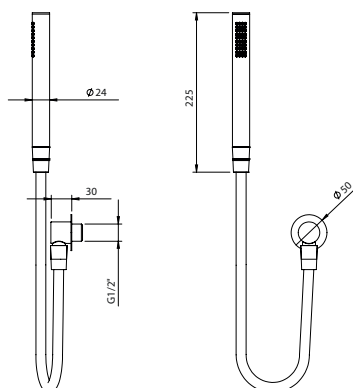

CYLINDRICAL HAND SHOWER W/ HAND SHOWER

Chuveiro de Mão Cilíndrico C/ Tomada De Água

		FINISHES Acabamentos																			
		G1		G2				G3			G4			G5							
CHV.0004		PC	PB	PN	PCu	PA	BM	BN	WM	BBS	BS	WS	BCuV	OC	OB	WG	GM	AT	CH	BCu	PG
		156 €	195 €				223 €			234 €			312 €								

HAND SHOWER SUPPORT

Suporte Chuveiro De Mão

		FINISHES Acabamentos																			
		G1		G2				G3			G4			G5							
CHV.0005		PC	PB	PN	PCu	PA	BM	BN	WM	BBS	BS	WS	BCuV	OC	OB	WG	GM	AT	CH	BCu	PG
		58 €	73 €				83 €			87 €			116 €