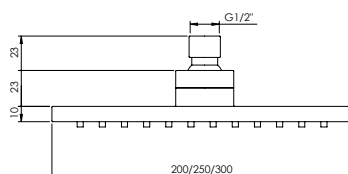

SHOWER HEAD

Prato Duche

		FINISHES Acabamentos																
QUA.0026.200	186 €	G2		G3			G4		G5			372 €						
		PB	PN	PCu	PA	BM	BN	WM	BBS	BS	WS		BCuV	OC	OB	WG	GM	AT
QUA.0026.250	270 €	338 €		386 €			405 €		540 €									
QUA.0026.300	435 €	544 €		621 €			653 €		870 €									