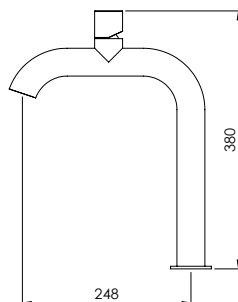

COUNTERTOP WASHBASIN MIXER

Misturadora Lavatório Bancada

KSL.0001	FINISHES Acabamentos																			
	G1		G2				G3			G4		G5								
	PC	PB	PN	PCu	PA	BM	BN	WM	BBS	BS	WS	BCuV	OC	OB	WG	GM	AT	CH	BCu	PG
	428 €		535 €				611 €			642 €		856 €