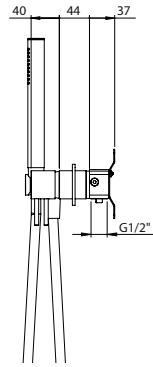

HORIZONTAL CONCEALED SINGLE LEVER SHOWER 2 OUTLETS W/ HAND SHOWER EC

Monocomando Duche Encastrar Horizontal 2 Saídas C/ Chuveiro De Mão EC

PIT INTERNAL PART Parte Interna	PEX EXTERNAL PART Parte Externa	FINISHES Acabamentos	
316.0026.PIT 238 €	316.0026.PEX	G6 BIX	G5 WG GM AT CH BCu PG
		681 €	1362 €