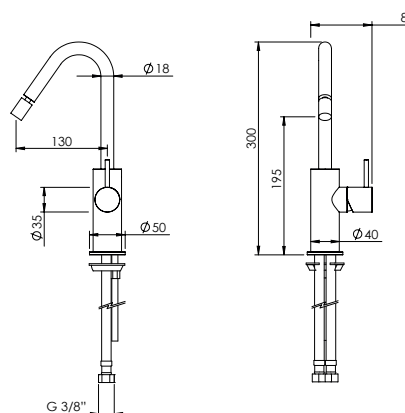

VERTICAL SINGLE LEVER BIDET SWIVEL TAP V

Monocomando Bidé Vertical Giratório V

		FINISHES Acabamentos																		
C35.0012.V	G1	G2					G3			G4		G5								
	PC	PB	PN	PCu	PA	BM	BN	WM	BBS	BS	WS	BCuV	OC	OB	WG	GM	AT	CH	BCu	PG
	176 €	220 €					251 €			264 €		352 €