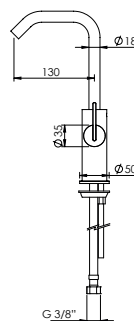

VERTICAL SINGLE LEVER BASIN SWIVEL TAP Y

Monocomando Lavatório Vertical Giratório Y

		FINISHES Acabamentos																		
Z35.0005.Y	G1	G2					G3			G4		G5								
	PC	PB	PN	PCu	PA	BM	BN	WM	BBS	BS	WS	BCuV	OC	OB	WG	GM	AT	CH	BCu	PG
	199 €	249 €					284 €			299 €		398 €