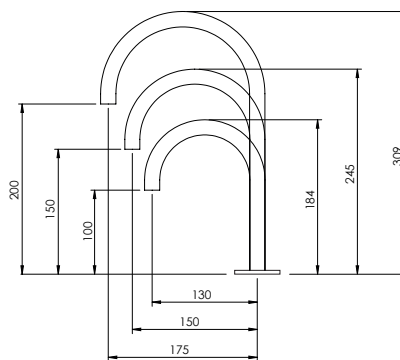

DECK-MOUNTED U SPOUT

Bica Lavatório Bancada U

		FINISHES Acabamentos																					
		G1		G2				G3		G4		G5											
		PC	PB	PN	PCu	PA	BM	BN	WM	BBS	BS	WS	BcuV	OC	OB	WG	GM	AT	CH	BCu	PG		
BIC.0001.U	90 €	113 €				129 €		135 €		180 €													
BIC.0002.U	95 €	119 €				136 €		143 €		190 €													
BIC.0003.U	100 €	125 €				143 €		150 €		200 €