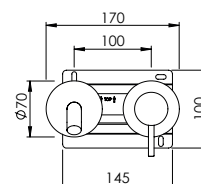

HORIZONTAL CONCEALED 2 HOLE SINGLE LEVER CURVE SPOUT 45° EC

Monocomando Lavatório Encastrar Horizontal Bica Curva 45° 2 Furos EC