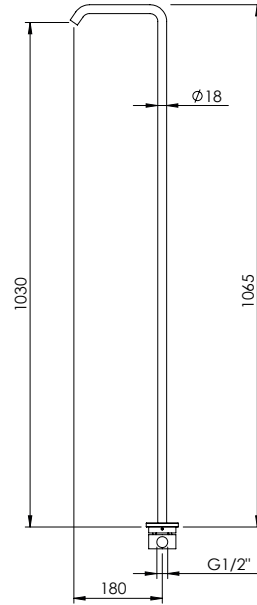

FREESTANDING BASIN Y

Bica Lavatório Chão Y

PIT		PEX		FINISHES Acabamentos																			
INTERNAL PART Parte Interna		EXTERNAL PART Parte Externa		G1		G2					G3			G4		G5							
BIC.0006.PIT		BIC.0006.Y.PEX		PC	PB	PN	PCu	PA	BM	BN	WM	BBS	BS	WS	BCuV	OC	OB	WG	GM	AT	CH	BCu	PG
100 €				230 €	288 €					329 €			345 €		460 €