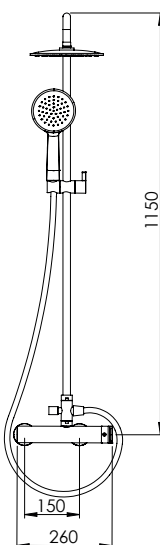

SHOWER COLUMN W/ HAND SHOWER LYRA
Coluna Duche Braço Fixo C/ Suporte Duche Lyra

FINISHES Acabamentos	
G1	G2
PC	BM
BLK.0007	250 € 357 €