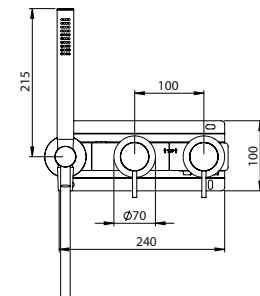

HORIZONTAL CONCEALED SINGLE LEVER SHOWER 3 OUTLETS W/ HAND SHOWER EC

Monocomando Duche Encastrar Horizontal 3 Saídas C/ Chuveiro de Mão EC

PIT INTERNAL PART Parte Interna C35.0024.PIT 263 €	PEX EXTERNAL PART Parte Externa C35.0024.PEX 295 €	FINISHES Acabamentos										
		G1 PC	G2 PB PN PCu PA BM BN WM	G3 BBS BS WS	G4 BCuV OC OB	G5 WG GM AT CH BCu PG	295 €	369 €	421 €	443 €	590 €