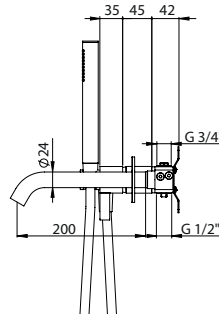

HORIZONTAL CONCEALED SINGLE LEVER 3 OUTLETS W/ HAND SHOWER AND BATH SPOUT

Monocomando Banheira Encastrar Horizontal 3 Saídas C/ Chuveiro de Mão e Bica de Banheira

PIT INTERNAL PART Parte Interna Z35.0028.PIT 481 €	PEX EXTERNAL PART Parte Externa Z35.0028.PEX	FINISHES Acabamentos				
		G1 PC 367 €	G2 PB PN PCu PA BM BN WM 459 €	G3 BBS BS WS 524 €	G4 BCuV OC OB 551 €	G5 WG GM AT CH BCu PG 734 €