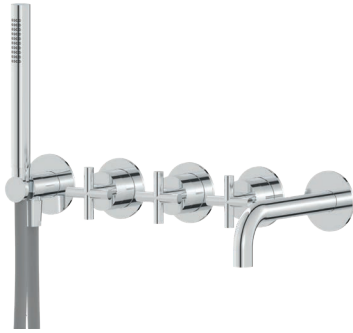

HORIZONTAL CONCEALED SINGLE LEVER 2 OUTLETS W/ HAND SHOWER AND BATH SPOUT

Misturadora Banheira Encastar Horizontal 2 Saídas C/ Chuveiro de Mão e Bica de Banheira

PIT INTERNAL PART Parte Interna CRX.0008.PIT 400 €	PEX EXTERNAL PART Parte Externa CRX.0008.PEX	FINISHES Acabamentos									
		G1 PC	G2 BM WM	G3 BS WS	G5 WG GM AT CH BCu PG						
		500 €	625 €	714 €	1000 €