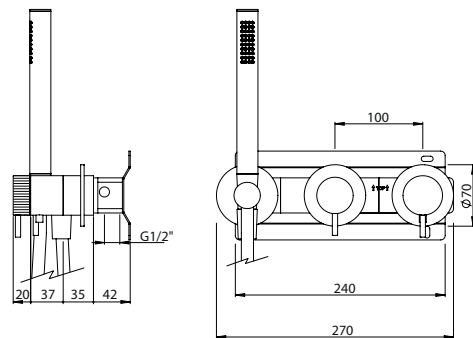

THERMOSTATIC MIXER 2 OUTLETS W/ HAND SHOWER

Monocomando Termostático 2 Saídas C/ Chuveiro de Mão

PIT INTERNAL PART Parte Interna Y35.0037.PIT 390 €	PEX EXTERNAL PART Parte Externa Y35.0037.PEX 395 €	FINISHES Acabamentos					
		G1 PC	G2 PB PN PCu PA BM BN WM	G3 BBS BS WS	G4 BCuV OC OB	G5 WG GM AT CH BCu PG	494 € 564 € 593 € 790 €