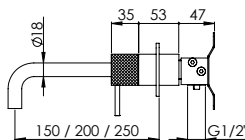

HORIZONTAL CONCEALED 3 HOLE SINGLE LEVER MIXER CURVE SPOUT 90°

Misturadora Lavatório Encastrar Horizontal Bica Curva 90° 3 Furos

PIT INTERNAL PART Parte Interna	PEX EXTERNAL PART Parte Externa	FINISHES Acabamentos																				
		G1		G2				G3		G4		G5										
		PC	PB	PN	PCu	PA	BM	BN	WM	BBS	BS	WS	BCuV	OC	OB	WG	GM	AT	CH	BCu	PG	
X35.0032.PIT 183 €	X35.0032.150.PEX	196 €	245 €				280 €		294 €		392 €											
	X35.0032.200.PEX	196 €	245 €				280 €		294 €		392 €											
	X35.0032T.250.PEX	196 €	245 €				280 €		294 €		392 €