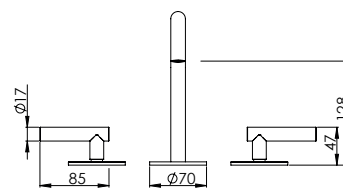

HORIZONTAL CONCEALED 3 HOLE MIXER U SPOUT

Misturadora Lavatório Bancada 3 Furos Bica U

		FINISHES Acabamentos																											
MRS.0002	G1	PC	G2		PB	PN	PCu	PA	BM	BN	WM	G3		BBS	BS	WS	G4		BCuV	OC	OB	G5		WG	GM	AT	CH	BCu	PG
	366 €	458 €		523 €		549 €		732 €																					