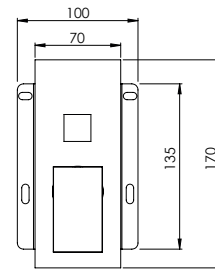

CONCEALED SINGLE LEVER SHOWER 2 OUTLETS W/ BUTTON

Monocomando Duche Encastrar 2 Saídas C/ Botão

PIT INTERNAL PART Parte Interna QUA.0017.PIT 144 €	PEX EXTERNAL PART Parte Externa QUA.0017.PEX	FINISHES Acabamentos				
		G1 PC 257 €	G2 PB PN PCu PA BM BN WM 321 €	G3 BBS BS WS 367 €	G4 BCuV OC OB 386 €	G5 WG GM AT CH BCu PG 514 €