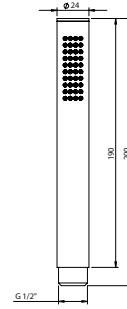

HAND SHOWER

Chuveiro de Mão Cilíndrico

		FINISHES Acabamentos																		
CHV.0002	G1	G2					G3			G4		G5								
	PC	PB	PN	PCu	PA	BM	BN	WM	BBS	BS	WS	BCuV	OC	OB	WG	GM	AT	CH	BCu	PG
	105 €	131 €					150 €			158 €		210 €