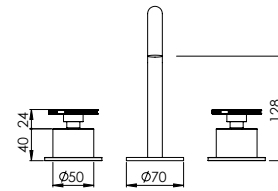

HORIZONTAL CONCEALED 3 HOLE MIXER U SPOUT

Misturadora Lavatório Bancada 3 Furos Bica U

		FINISHES Acabamentos																		
CRW.0005	G1	G2					G3			G4		G5								
	PC	PB	PN	PCu	PA	BM	BN	WM	BBS	BS	WS	BCuV	OC	OB	WG	GM	AT	CH	BCu	PG
	450 €	563 €					643 €			675 €		900 €