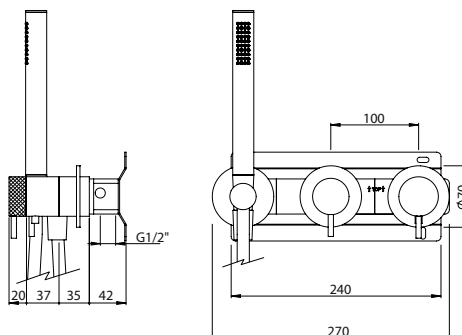

THERMOSTATIC MIXER 3 OUTLETS W/ HAND SHOWER

Monocomando Termostático 3 Saídas C/ Chuveiro de Mão

PIT INTERNAL PART Parte Interna X35.0038.PIT 445 €	PEX EXTERNAL PART Parte Externa X35.0038.PEX	FINISHES Acabamentos				
		G1 PC 395 €	G2 PB PN PCu PA BM BN WM 494 €	G3 BBS BS WS 564 €	G4 BCuV OC OB 593 €	G5 WG GM AT CH BCu PG 790 €