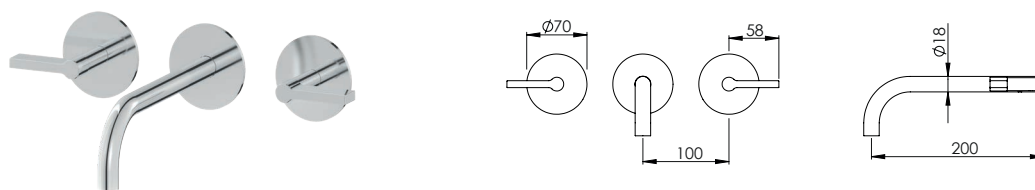

HORIZONTAL CONCEALED 3 HOLE MIXER 90° SPOUT

Misturadora Lavatório Encastrar 3 Furos Bica 90°

PIT INTERNAL PART Parte Interna	PEX EXTERNAL PART Parte Externa	FINISHES Acabamentos				
		G1	G2	G3	G4	G5
MRT.0001.PIT 185 €	MRT.0001.PEX	PC	PB PN PCu PA BM BN WM	BBS BS WS	BcuV OC OB	WG GM AT CH BCu PG
		185 €	231 €	264 €	278 €	370 €