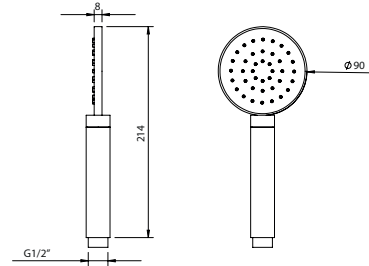

HAND SHOWER

Chuveiro de Mão Cilíndrico

		FINISHES Acabamentos																		
CHV.0002	G1	G2					G3			G4		G5								
	PC	PB	PN	PCu	PA	BM	BN	WM	BBS	BS	WS	BCuV	OC	OB	WG	GM	AT	CH	BCu	PG
	105 €	131 €					150 €			158 €		210 €								

ROUND HAND SHOWER

Chuveiro de Mão Redondo

		FINISHES Acabamentos																		
CHV.0013	G1	G2					G3			G4		G5								
	PC	PB	PN	PCu	PA	BM	BN	WM	BBS	BS	WS	BCuV	OC	OB	WG	GM	AT	CH	BCu	PG
	199 €	249 €					284 €			299 €		398 €