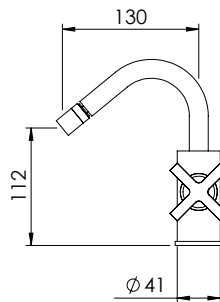

BIDET MIXER
Misturadora Bidet

		FINISHES Acabamentos																		
CRZ.0011	G1	G2		G3			G4		G5											
	PC	PB	PN	PCu	PA	BM	BN	WM	BBS	BS	WS	BCuV	OC	OB	WG	GM	AT	CH	BCu	PG
	262 €	328 €		374 €			393 €		524 €