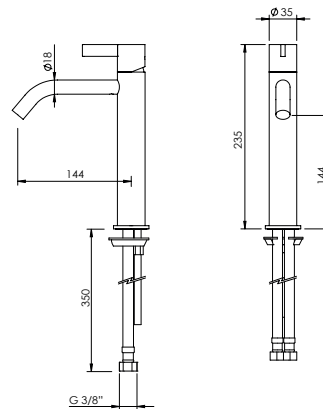

CURVE SPOUT SINGLE LEVER BASIN MEDIUM TAP

Monocomando Lavatório Médio Bica Curva

		FINISHES Acabamentos																		
Z35.0003	G1	G2					G3			G4		G5								
	PC	PB	PN	PCu	PA	BM	BN	WM	BBS	BS	WS	BCuV	OC	OB	WG	GM	AT	CH	BCu	PG
	212 €	265 €					303 €			318 €		424 €