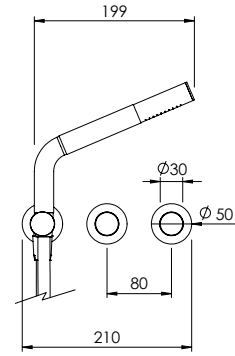

HORIZONTAL CONCEALED SINGLE LEVER SHOWER 2 OUTLETS W/ HAND SHOWER EC

Monocomando Duche Encastrar Horizontal 2 Saídas C/ Chuveiro de Mão EC

		FINISHES Acabamentos																				
PIT INTERNAL PART Parte Interna	PEX EXTERNAL PART Parte Externa	G1		G2				G3		G4		G5										
MSA.0004.PIT 205 €	MSA.0004.PEX	PC	PB	PN	PCu	PA	BM	BN	WM	BBS	BS	WS	BCuV	OC	OB	WG	GM	AT	CH	BCu	PG	
		238 €	298 €				340 €		357 €		476 €