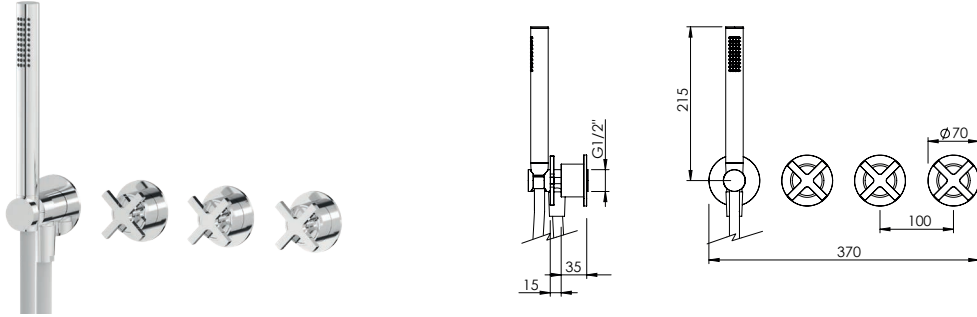

HORIZONTAL CONCEALED SINGLE LEVER SHOWER 2 OUTLETS W/ HAND SHOWER

Monocomando Duche Encastrar Horizontal 2 Saídas C/ Chuveiro de Mão

PIT INTERNAL PART Parte Interna CRZ.0006.PIT 290 €	PEX EXTERNAL PART Parte Externa CRZ.0006.PEX	FINISHES Acabamentos																			
		G1		G2				G3			G4		G5								
		PC	PB	PN	PCu	PA	BM	BN	WM	BBS	BS	WS	BCuV	OC	OB	WG	GM	AT	CH	BCu	PG
		453 €	566 €				647 €			680 €		906 €