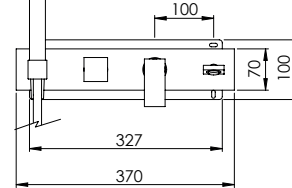

CONCEALED SINGLE LEVER BATH 2 OUTLETS W/ HAND SHOWER AND SPOUT

Monocomando Banheira Encastrar 2 Saídas C/ Tomada de Água e Bica

PIT INTERNAL PART Parte Interna QUA.0016.PIT 481 €	PEX EXTERNAL PART Parte Externa QUA.0016.PEX	FINISHES Acabamentos				
		G1 PC 379 €	G2 PB PN PCu PA BM BN WM 474 €	G3 BBS BS WS 541 €	G4 BCuV OC OB 569 €	G5 WG GM AT CH BCu PG 758 €