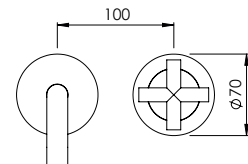

HORIZONTAL RECESSED PROGRESSIVE SINGLE LEVER BASIN MIXER WITH 90° SPOUT

Monocomando Lav. Enc Horizontal Progressivo Bica 90°

		FINISHES Acabamentos								
PIT INTERNAL PART Parte Interna	PEX EXTERNAL PART Parte Externa	G1	G2	G3		G5				
		PC	BM WM	BS	WS	WG	GM	AT	CH	BCu PG
CRX.0003.PIT 143 €	CRX.0003.PEX	143 €	179 €	204 €		286 €