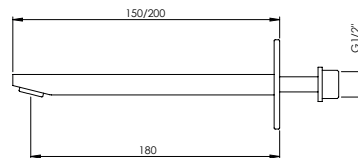

WALL MOUNTED BATH SPOUT

Bica de Banheira Encastrar

		FINISHES Acabamentos																				
		G1		G2				G3		G4		G5										
		PC	PB	PN	PCu	PA	BM	BN	WM	BBS	BS	WS	BCuV	OC	OB	WG	GM	AT	CH	BCu	PG	
QUA.0022.150		102 €	128 €				146 €		153 €		204 €											
QUA.0022.200		102 €	128 €				146 €		153 €		204 €