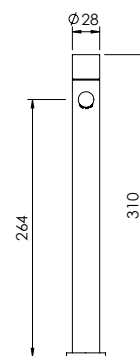

SINGLE LEVER HIGH BASIN MIXER

Monocomando Lavatório Alto

										FINISHES Acabamentos										
G1		G2				G3			G4		G5									
PC		PB	PN	PCu	PA	BM	BN	WM	BBS	BS	WS	BCuV	OC	OB	WG	GM	AT	CH	BCu	PG
MSA.0002		136 €		170 €				194 €			204 €		272 €