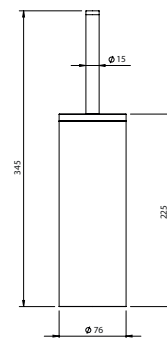

HANGER

Cabide

316

FINISHES Acabamentos	
G6 BIX	G5 WG GM AT CH BCu PG
316.0061 35 €	70 €

TOILET BRUSH SET

Piaçaba

316

FINISHES Acabamentos	
G6 BIX	G5 WG GM AT CH BCu PG
316.0062 123 €	246 €