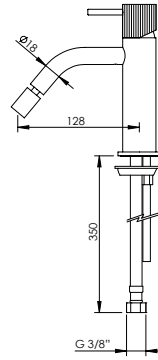

CURVE SPOUT SINGLE LEVER BIDET TAP

Monocomando Bidé Bica Curva

		FINISHES Acabamentos																	
Y35.0011	G1	G2			G3			G4		G5									
	PC	PB	PN	PCu	PA	BM	BN	WM	BBS	BS	WS	BCuV	OC	OB	WG	GM	AT	CH	BCu
	185 €	231 €			264 €			278 €		370 €									