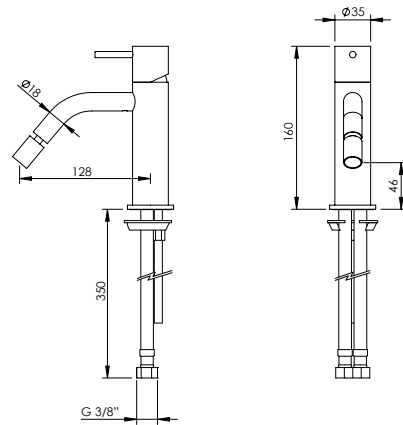

CURVE SPOUT SINGLE LEVER BIDET TAP

Monocomando Bidé Bica Curva

	FINISHES Acabamentos	
	G6 BIX	G5 WG GM AT CH BCu PG
316.0006	371 €	742 €

HORIZONTAL CONCEALED 2 HOLE SINGLE LEVER CURVE SPOUT 45° EC

Monocomando Lavatório Encastrar Horizontal Bica Curva 45° 2 Furos EC