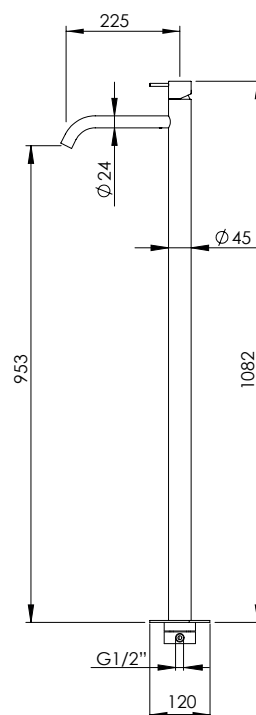

FREESTANDING SINGLE LEVER BASIN CURVE SPOUT

Monocomando Lavatório Chão Bica Curva

		FINISHES Acabamentos																			
PIT INTERNAL PART Parte Interna C350008.PIT 100 €	PEX EXTERNAL PART Parte Externa C35.0008.PEX	G1	G2			G3			G4		G5										
		PC	PB	PN	PCu	PA	BM	BN	WM	BBS	BS	WS	BCuV	OC	OB	WG	GM	AT	CH	BCu	PG
		600 €	750 €			857 €			900 €		1200 €