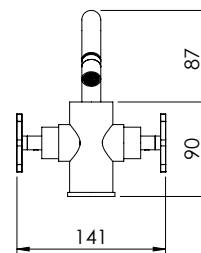

BIDET MIXER
Misturadora Bidet

		FINISHES Acabamentos																		
CRZ.0011	G1	G2		G3			G4		G5											
	PC	PB	PN	PCu	PA	BM	BN	WM	BBS	BS	WS	BCuV	OC	OB	WG	GM	AT	CH	BCu	PG
	262 €	328 €		374 €			393 €		524 €