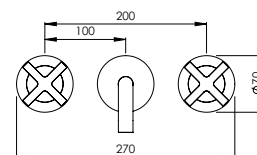

HORIZONTAL CONCEALED 3 HOLE MIXER 90° 3 HOLES
Misturadora Lavatório Encastar Horizontal Bica Curva 90° 3 Furos