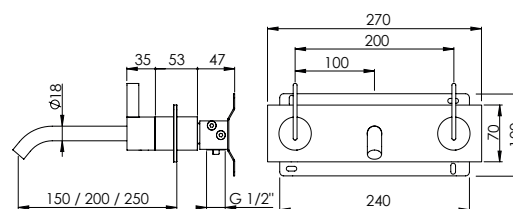

HORIZONTAL CONCEALED 3 HOLE SINGLE LEVER MIXER CURVE SPOUT 45° SPOUT EUR

Misturadora Lavatório Encastrar Horizontal Bica Curva 45° 3 Furos EUR

PIT INTERNAL PART Parte Interna	PEX EXTERNAL PART Parte Externa	FINISHES Acabamentos																			
		G1		G2				G3			G4		G5								
Z35.0033.PIT 183 €	Z35.0033.150.PEX Z35.0033.200.PEX Z35.0033.250.PEX	PC	PB	PN	PCu	PA	BM	BN	WM	BBS	BS	WS	BCuV	OC	OB	WG	GM	AT	CH	BCu	PG
		276 €	345 €				394 €			414 €		552 €									
		276 €	345 €				394 €			414 €		552 €									
		276 €	345 €				394 €			414 €		552 €