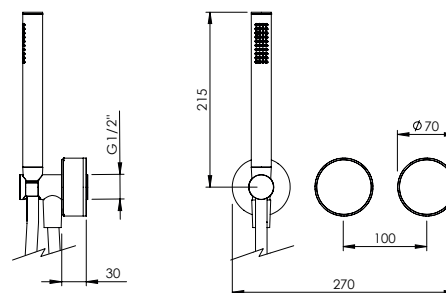

CONCEALED SINGLE LEVER 1 OUTLET

Monocomando Encastrar 1 Saída

		FINISHES Acabamentos																			
PIT INTERNAL PART Parte Interna	PEX EXTERNAL PART Parte Externa	G1	G2					G3	G4	G5											
GRR.0007.PIT 105 €	GRR.0007.PEX	PC	PB	PN	PCu	PA	BM	BN	WM	BBS	BS	WS	bcu	OC	OB	WG	GM	AT	CH	BCu	PG
		180 €	225 €					257 €	270 €	360 €											

PROGRESSIVE HORIZONTAL RECESSED SINGLE LEVER SHOWER MIXER WITH 2 OUTLETS AND HANDSHOWER

Monocomando Duche Enc Horizontal 2 Saídas Progressivo c/ Chuveiro de Mão

		FINISHES Acabamentos																			
PIT INTERNAL PART Parte Interna	PEX EXTERNAL PART Parte Externa	G1	G2					G3	G4	G5											
GRR.0008.PIT 210 €	GRR.0008.PEX	PC	PB	PN	PCu	PA	BM	BN	WM	BBS	BS	WS	bcu	OC	OB	WG	GM	AT	CH	BCu	PG
		476 €	595 €					680 €	714 €	952 €