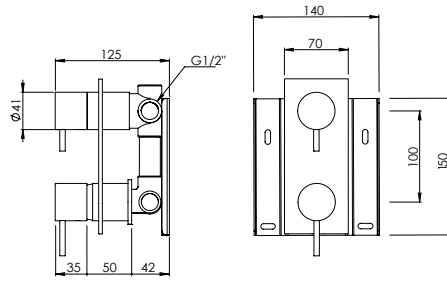

CONCEALED SINGLE LEVER 2 OUTLETS EUR

Monocomando Duche Encastrar 2 Saídas EUR

PIT INTERNAL PART Parte Interna	PEX EXTERNAL PART Parte Externa	FINISHES Acabamentos																			
		G1	G2					G3	G4		G5										
C35.0049.PIT 187 €	C35.0049.PEX	PC	PB	PN	PCu	PA	BM	BN	WM	BBS	BS	WS	BcuV	OC	OB	WG	GM	AT	CH	BCu	PG
C35.0049.BOX 221 €		192 €	240 €					274 €	288 €		384 €