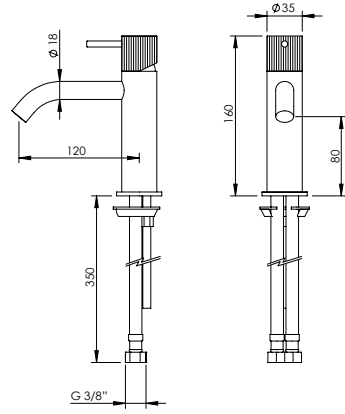

BIC.0001.U
Y35.0040

Y35

CURVE SPOUT SINGLE LEVER BASIN TAP

Monocomando Lavatório Bica Curva

		FINISHES Acabamentos																			
		G1			G2			G3			G4			G5							
Y35.0001	185 €	PC	PB	PN	PCu	PA	BM	BN	WM	BBS	BS	WS	BCuV	OC	OB	WG	GM	AT	CH	BCu	PG
		231 €			264 €			278 €			370 €										