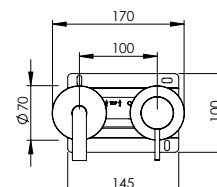

HORIZONTAL CONCEALED 2 HOLE SINGLE LEVER CURVE SPOUT 90° EC

Monocomando Lavatório Encastrar Horizontal Bica Curva 90° 2 Furos EC

PIT INTERNAL PART Parte Interna	PEX EXTERNAL PART Parte Externa	FINISHES Acabamentos																			
		G1		G2				G3			G4		G5								
		PC	PB	PN	PCu	PA	BM	BN	WM	BBS	BS	WS	BCuV	OC	OB	WG	GM	AT	CH	BCu	PG
C35.0034.PIT 143 €	C35.0034.150.PEX	152 €	190 €				217 €			228 €		304 €									
	C35.0034.200.PEX	152 €	190 €				217 €			228 €		304 €									
	C35.0034.250.PEX	152 €	190 €				217 €			228 €		304 €