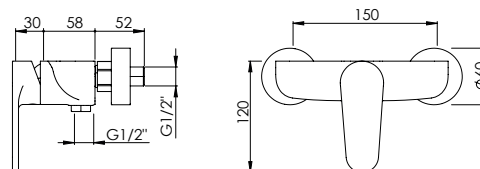

FINISHES Acabamentos		
BLK.0004	G1 PC	G2 BM
	214 €	306 €

SINGLE LEVER SHOWER TAP LYRA

Monocomando Duche Lyra

FINISHES Acabamentos		
BLK.0005	G1 PC	G2 BM
	129 €	184 €

SINGLE LEVER BATH TAP LYRA

Monocomando Banheira Lyra