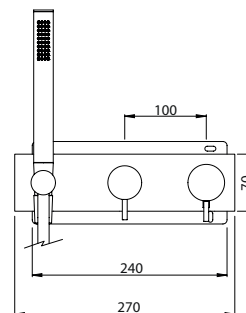

THERMOSTATIC MIXER 2 OUTLETS W/ HAND SHOWER EUR

Monocomando Termostático 2 Saídas C/ Chuveiro de Mão EUR

PIT INTERNAL PART Parte Interna	PEX EXTERNAL PART Parte Externa	FINISHES Acabamentos				
		G1	G2	G3	G4	G5
TMH.0038.PIT 390 €	TMH.0038.PEX	PC	PB PN PCu PA BM BN WM	BBS BS WS	BcuV OC OB	WG GM AT CH BCu PG
		386 €	483 €	551 €	579 €	772 €