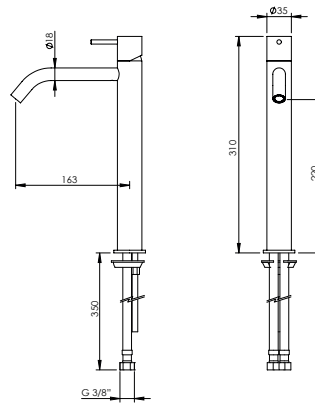

316.0063

INOX
316

CURVE SPOUT SINGLE LEVER BASIN TAP

Monocomando Lavatório Bica Curva

FINISHES Acabamentos	
G6	G5
BIX	WG GM AT CH Bcu PG
316.0002	361 € 722 €

CURVE SPOUT SINGLE LEVER BASIN HIGH TAP

Monocomando Lavatório Alto Bica Curva