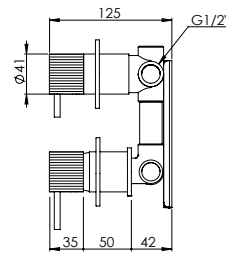

CONCEALED SINGLE LEVER 2 OUTLETS

Monocomando Duche Encastrar 2 Saídas

		FINISHES Acabamentos																					
Y35.0020.PIT 187 € Y35.0020.BOX 221 €	PIT INTERNAL PART Parte Interna	Y35.0020.PEX	PEX EXTERNAL PART Parte Externa	G1	G2			G3			G4		G5										
				PC	PB	PN	PCu	PA	BM	BN	WM	BBS	BS	WS	BCuV	OC	OB	WG	GM	AT	CH	BCu	PG
				189 €	236 €			270 €			284 €		378 €