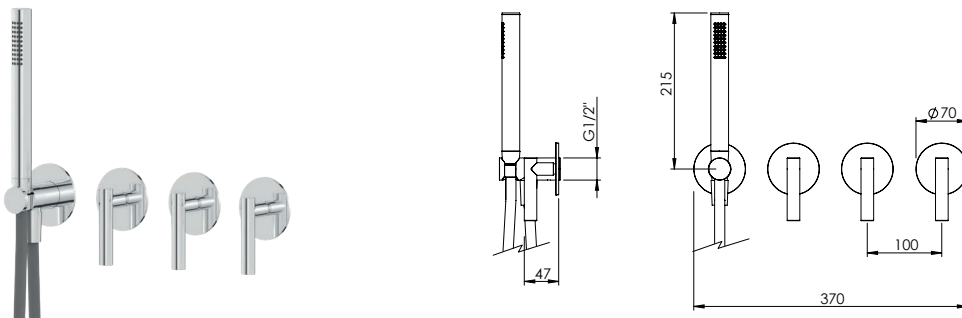

HORIZONTAL CONCEALED SINGLE LEVER SHOWER 2 OUTLETS W/ HAND SHOWER

Misturadora Duche Encastrar Horizontal 2 Saídas C/ Chuveiro de Mão

PIT INTERNAL PART Parte Interna MRS.0003.PIT 291 €	PEX EXTERNAL PART Parte Externa MRS.0003.PEX	FINISHES Acabamentos				
		G1 PC 382 €	G2 PB PN PCu PA BM BN WM 478 €	G3 BBS BS WS 546 €	G4 BCuV OC OB 573 €	G5 WG GM AT CH BCu PG 764 €