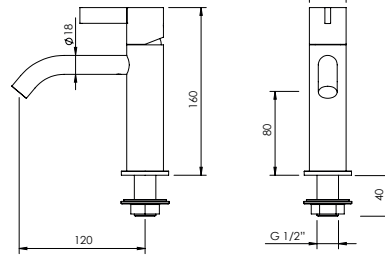

CURVE SPOUT SINGLE LEVER BASIN TAP 1 WATER

Monocomando Lavatório Bica Curva 1 Água

		FINISHES Acabamentos																		
Z35.0002	G1	G2					G3			G4		G5								
	PC	PB	PN	PCu	PA	BM	BN	WM	BBS	BS	WS	BCuV	OC	OB	WG	GM	AT	CH	BCu	PG
	155 €	194 €					221 €			233 €		310 €