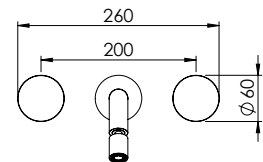

3 HOLE WALL MOUNTED BIDET MIXER

Misturadora Bide Parede 3 Furos

		FINISHES Acabamentos																			
PIT INTERNAL PART Parte Interna PRT.0005.PIT 370 €	PEX EXTERNAL PART Parte Externa PRT.0005.PEX	G1	G2				G3			G4		G5									
		PC	PB	PN	PCu	PA	BM	BN	WM	BBS	BS	WS	BCuV	OC	OB	WG	GM	AT	CH	BCu	PG
		437 €	546 €				624 €			656 €		874 €