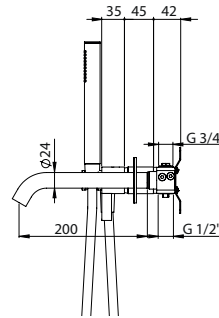

HORIZONTAL CONCEALED SINGLE LEVER 2 OUTLETS W/ HAND SHOWER AND CURVE BATH SPOUT

Monocomando Banheira Encastrar Horizontal 2 Saídas C/ Chuveiro de Mão E Bica de Banheira

PIT INTERNAL PART Parte Interna Z35.0027.PIT 481 €	PEX EXTERNAL PART Parte Externa Z35.0027.PEX	FINISHES Acabamentos				
		G1 PC 367 €	G2 PB PN PCu PA BM BN WM 459 €	G3 BBS BS WS 524 €	G4 BCuV OC OB 551 €	G5 WG GM AT CH BCu PG 734 €