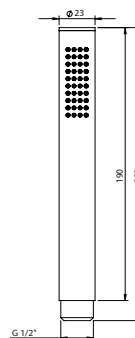

FINISHES	
Acabamentos	
G1	G2
PC	BM WM
CHV.0019	30 €
20 €