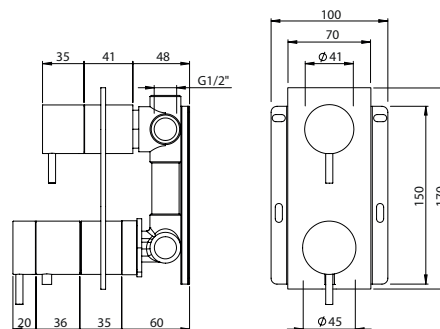

CONCEALED THERMOSTATIC MIXER 2 OUTLETS EUR

Monocomando Termostático Encastar 2 Saídas EUR

		FINISHES Acabamentos	
PIT INTERNAL PART Parte Interna	PEX EXTERNAL PART Parte Externa	G6 BIX	G5 WG GM AT CH BCu PG
316.0076.PIT 347 €	316.0076.PEX 586 €		1172 €