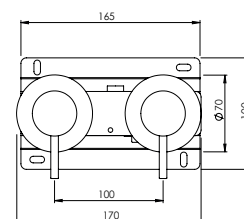

HORIZONTAL CONCEALED SINGLE LEVER SHOWER 3 OUTLETS EC

Monocomando Duche Encastrar Horizontal 3 Saídas EC