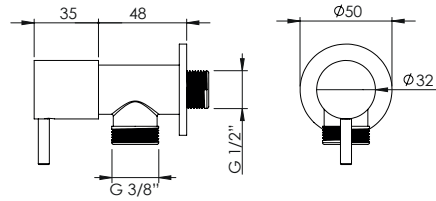

ANGLE TAP

Torneira Esquadria

		FINISHES Acabamentos																		
COM.0011	G1	G2					G3			G4		G5								
	PC	PB	PN	PCu	PA	BM	BN	WM	BBS	BS	WS	BCuV	OC	OB	WG	GM	AT	CH	BCu	PG
	70 €	88 €					100 €			105 €		140 €