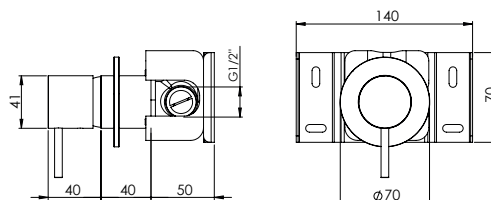

CONCEALED 3 OUTLET DIVERTER

Inversor Encastrar 3 Saídas

PIT INTERNAL PART Parte Interna COM.0006.PIT 105 €	PEX EXTERNAL PART Parte Externa COM.0006.PEX	FINISHES Acabamentos				
		G1 PC 80 €	G2 PB PN PCu PA BM BN WM 100 €	G3 BBS BS WS 114 €	G4 BCuV OC OB 120 €	G5 WG GM AT CH BCu PG 160 €