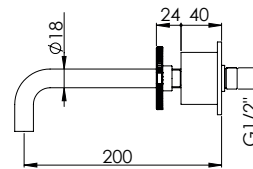

HORIZONTAL RECESSED PROGRESSIVE SINGLE LEVER BASIN MIXER WITH 2 HOLES AND 90° SPOUT

Monocomando Progressivo Lavatório Encastar Horizontal 2 Furos Bica 90°