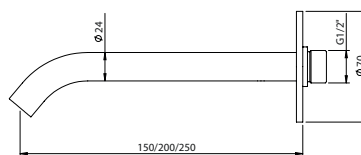

BATH WALL MOUNTED CURVE SPOUT 45°

Bica Curva Banheira Encastrar 45°

	FINISHES Acabamentos																			
	G1			G2				G3			G4			G5						
	PC	PB	PN	PCu	PA	BM	BN	WM	BBS	BS	WS	BCuV	OC	OB	WG	GM	AT	CH	BCu	PG
BIC.0009.150	135 €								193 €											270 €
BIC.0009.200	135 €								193 €											270 €
BIC.0009.250	135 €								193 €											270 €