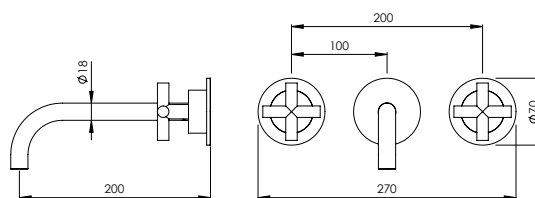

BIDET MIXER TAP

Misturadora Bidé

		FINISHES Acabamentos							
	G1	G2	G3	G5					
	PC	BM WM	BS WS	WG	GM	AT	CH	BCu	PG
CRX.0011	262 €	328 €	374 €	524 €					

HORIZONTAL CONCEALED 3 HOLE MIXER 90° SPOUT

Misturadora Lavatório Encastrar 3 Furos Bica de 90°