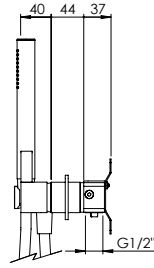

HORIZONTAL CONCEALED SINGLE LEVER SHOWER 3 OUTLETS W/ HAND SHOWER

Monocomando Duche Encastrar Horizontal 3 Saídas C/ Chuveiro de Mão

PIT INTERNAL PART Parte Interna Z35.0024.PIT 263 €	PEX EXTERNAL PART Parte Externa Z35.0024.PEX	FINISHES Acabamentos				
		G1 PC 295 €	G2 PB PN PCu PA BM BN WM 369 €	G3 BBS BS WS 421 €	G4 BCuV OC OB 443 €	G5 WG GM AT CH BCu PG 590 €