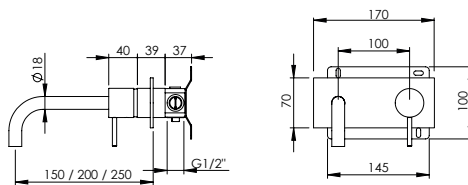

HORIZONTAL CONCEALED 2 HOLE SINGLE LEVER CURVE SPOUT 90° EUR

Monocomando Lavatório Encastrar Horizontal Bica Curva 90° 2 Furos EUR

PIT INTERNAL PART Parte Interna	PEX EXTERNAL PART Parte Externa	FINISHES Acabamentos																			
		G1	G2				G3			G4		G5									
C35.0036.PIT 143 €	C35.0036.150.PEX 253 €	PC	PB	PN	PCu	PA	BM	BN	WM	BBS	BS	WS	BCuV	OC	OB	WG	GM	AT	CH	BCu	PG
	C35.0036.200.PEX 253 €																				
	C35.0036.250.PEX 253 €