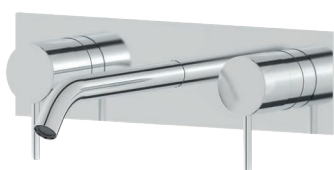

HORIZONTAL CONCEALED 3 HOLE MIXER CURVE SPOUT 45° EUR

Misturadora Lavatório Encastrar Horizontal Bica Curva 45° 3 Furos EUR

PIT INTERNAL PART Parte Interna	PEX EXTERNAL PART Parte Externa	FINISHES Acabamentos																			
		G1		G2				G3			G4		G5								
C35.0042.PIT 183 €	C35.0042.150.PEX 276 €	PC	PB	PN	PCu	PA	BM	BN	WM	BBS	BS	WS	BCuV	OC	OB	WG	GM	AT	CH	BCu	PG
	C35.0042.200.PEX 276 €																				
	C35.0042.250.PEX 276 €