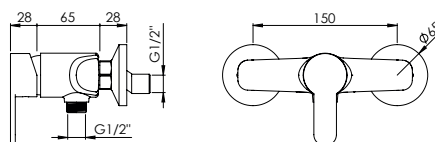

SINGLE LEVER SHOWER TAP GRUS

Monocomando Duche Grus

FINISHES Acabamentos		
BLK.0017	G1 PC	G2 BM
	101 €	144 €