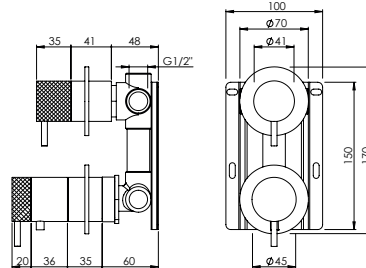

THERMOSTATIC MIXER 2 OUTLETS

Monocomando Termostático 2 Saídas

PIT INTERNAL PART Parte Interna Z35.0035.PIT 347 € Z35.0035.BOX 387 €	PEX EXTERNAL PART Parte Externa Z35.0035.PEX	FINISHES Acabamentos				
		G1 PC 219 €	G2 PB PN PCu PA BM BN WM 274 €	G3 BBS BS WS 313 €	G4 BCuV OC OB 329 €	G5 WG GM AT CH BCu PG 438 €