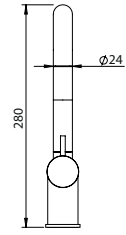

KITCHEN SINGLE LEVER H EXTENSIBLE

Monocomando Cozinha Bica H Extensível

		FINISHES Acabamentos																		
KTC.0002.H	G1	G2				G3			G4		G5									
	PC	PB	PN	PCu	PA	BM	BN	WM	BBS	BS	WS	BCuV	OC	OB	WG	GM	AT	CH	BCu	PG
	400 €	500 €				571 €			600 €		800 €