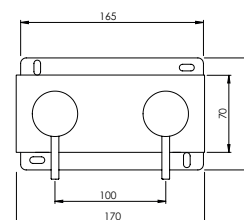

HORIZONTAL CONCEALED SINGLE LEVER SHOWER 3 OUTLETS EUR

Monocomando Duche Encastrar Horizontal 3 Saídas EUR

		FINISHES Acabamentos																			
PIT INTERNAL PART Parte Interna C35.0059.PIT 174 €	PEX EXTERNAL PART Parte Externa C35.0059.PEX	G1		G2				G3			G4		G5								
		PC	PB	PN	PCu	PA	BM	BN	WM	BBS	BS	WS	BcuV	OC	OB	WG	GM	AT	CH	BCu	PG
		167 €		209 €				239 €			251 €		334 €