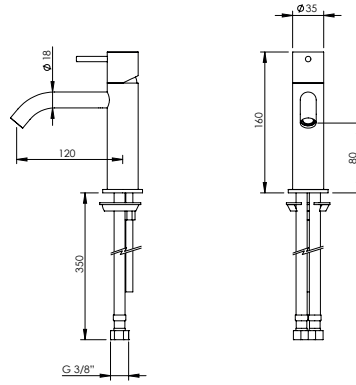

CURVE SPOUT SINGLE LEVER BASIN TAP

Monocomando Lavatório Bica Curva

		FINISHES Acabamentos																		
C35.0001	G1	G2					G3			G4		G5								
	PC	PB	PN	PCu	PA	BM	BN	WM	BBS	BS	WS	BCuV	OC	OB	WG	GM	AT	CH	BCu	PG
	157 €	196 €					224 €			236 €		314 €