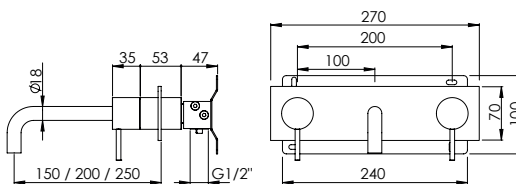

HORIZONTAL CONCEALED 3 HOLE MIXER CURVE SPOUT 90° EUR

Misturadora Lavatório Encastrar Horizontal Bica Curva 90° 3 Furos EUR

PIT INTERNAL PART Parte Interna	PEX EXTERNAL PART Parte Externa	FINISHES Acabamentos																			
		G1		G2				G3			G4		G5								
C35.0043.PIT 183 €	C35.0043.150.PEX 276 €	PC	PB	PN	PCu	PA	BM	BN	WM	BBS	BS	WS	BCuV	OC	OB	WG	GM	AT	CH	BCu	PG
	C35.0043.200.PEX 276 €																				
	C35.0043.250.PEX 276 €