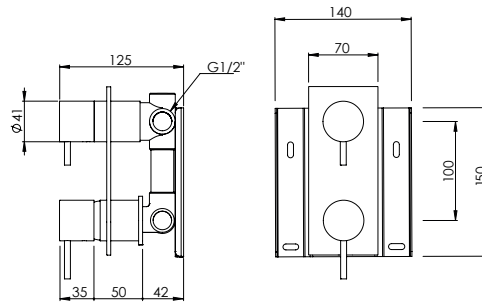

CONCEALED SINGLE LEVER 2 OUTLETS EUR

Monocomando Duche Encastrar 2 Saídas EUR

PIT INTERNAL PART Parte Interna	PEX EXTERNAL PART Parte Externa	FINISHES Acabamentos	
316.0069.PIT 187 €	316.0069.PEX	G6 BIX 485 €	G5 WG GM AT CH BCu PG 970 €