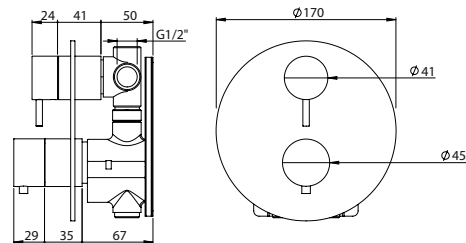

THERMOSTATIC MIXER 2 OUTLETS W/ STOP VALVE EUC

Monocomando Termostático 2 Saídas C/ Passador EUC

		FINISHES Acabamentos																				
		G1	G2					G3	G4		G5											
PIT INTERNAL PART Parte Interna	PEX EXTERNAL PART Parte Externa	PC	PB	PN	PCu	PA	BM	BN	WM	BBS	BS	WS	Bcu	OC	OB	WG	GM	AT	CH	BCu	PG	
TMH.0006.PIT 438 €	TMH.0006.PEX 281 €																					
TMH.0006.BOX 475 €