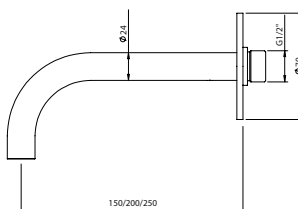

BATH WALL MOUNTED CURVE SPOUT 90°

Bica Curva Banheira Encastrar 90°

	FINISHES Acabamentos																			
	G1			G2				G3			G4			G5						
	PC	PB	PN	PCu	PA	BM	BN	WM	BBS	BS	WS	BCuV	OC	OB	WG	GM	AT	CH	BCu	PG
BIC.0010.150	135 €								193 €											270 €
BIC.0010.200	135 €								193 €											270 €
BIC.0010.250	135 €								193 €											270 €