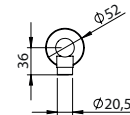

STRAIGHT WALL STEM

Haste Chuveiro Parede Retã

		FINISHES Acabamentos																			
		G1		G2				G3			G4		G5								
		PC	PB	PN	PCu	PA	BM	BN	WM	BBS	BS	WS	BCuV	OC	OB	WG	GM	AT	CH	BCu	PG
CHV.0008		91 €	114 €				130 €			137 €		182 €