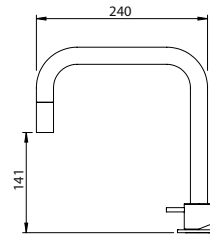

KITCHEN SINGLE LEVER 2 HOLES H SWIVEL SPOUT

Monocomando Cozinha 2 Furos Bica H Extensível

		FINISHES Acabamentos																	
KTC.0005.H	G1	G2			G3			G4		G5									
	PC	PB	PN	PCu	PA	BM	BN	WM	BBS	BS	WS	BCuV	OC	OB	WG	GM	AT	CH	BCu
	457 €	571 €			653 €			686 €		914 €									