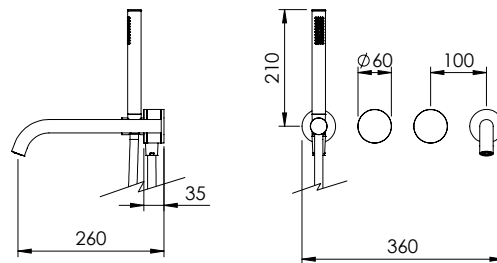

HORIZONTAL CONCEALED SINGLE LEVER 2 OUTLETS W/ HAND SHOWER AND CURVE BATH SPOUT EC

Monocomando Banheira Encastrar Horizontal 2 Saídas C/ Chuveiro de Mão e Bica De Banheira EC

		FINISHES Acabamentos																			
		G1		G2				G3			G4		G5								
		PC	PB	PN	PCu	PA	BM	BN	WM	BBS	BS	WS	BCuV	OC	OB	WG	GM	AT	CH	BCu	PG
PRT.0009.PIT	INTERNAL PART Parte Interna	653 €	695 €				869 €			993 €		1043 €		1390 €							
PRT.0009.PEX	EXTERNAL PART Parte Externa																				