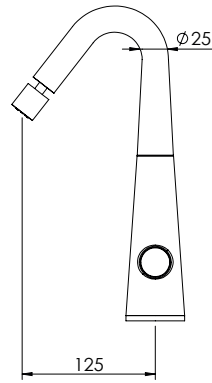

PROGRESSIVE SINGLE LEVER DECK MOUNTED BIDET MIXER

Monocomando Bide Bancada Progressivo

		FINISHES Acabamentos																		
PRT.0004	G1	G2				G3			G4		G5									
	PC	PB	PN	PCu	PA	BM	BN	WM	BBS	BS	WS	BCuV	OC	OB	WG	GM	AT	CH	BCu	PG
	589 €	736 €				841 €			884 €		1178 €