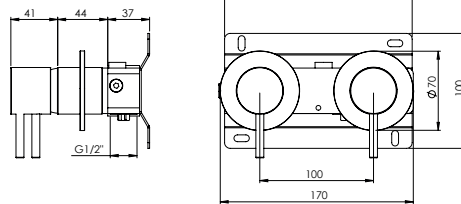

HORIZONTAL CONCEALED SINGLE LEVER SHOWER 2 OUTLETS EC

Monocomando Duche Encastrar Horizontal 2 Saídas EC

		FINISHES Acabamentos																			
PIT INTERNAL PART Parte Interna	PEX EXTERNAL PART Parte Externa	G1	G2					G3	G4	G5											
C35.0056.PIT	C35.0056.PEX	PC	PB	PN	PCu	PA	BM	BN	WM	BBS	BS	WS	BCuV	OC	OB	WG	GM	AT	CH	BCu	PG
174 €		157 €	196 €					224 €	236 €	314 €