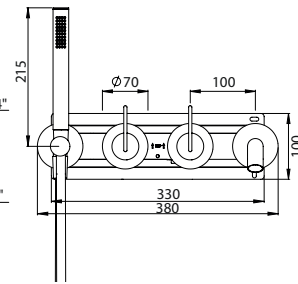

HORIZONTAL CONCEALED SINGLE LEVER 2 OUTLETS W/ HAND SHOWER AND CURVE BATH SPOUT

Monocomando Banheira Encastrar Horizontal 2 Saídas C/ Chuveiro de Mão E Bica de Banheira

PIT INTERNAL PART Parte Interna Z35.0027.PIT 481 €	PEX EXTERNAL PART Parte Externa Z35.0027.PEX	FINISHES Acabamentos				
		G1 PC 367 €	G2 PB PN PCu PA BM BN WM 459 €	G3 BBS BS WS 524 €	G4 BCuV OC OB 551 €	G5 WG GM AT CH BCu PG 734 €