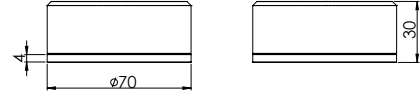

DECK MOUNTED MIXER H/C

Misturadora Bancada Q/F

		FINISHES Acabamentos																		
	G1	G2				G3			G4		G5									
	PC	PB	PN	PCu	PA	BM	BN	WM	BBS	BS	WS	BCuV	OC	OB	WG	GM	AT	CH	BCu	PG
GRR.0004	320 €	400 €				457 €			480 €		640 €									