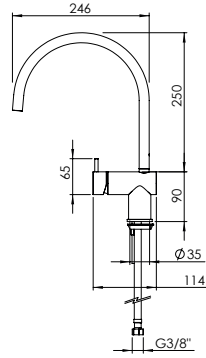

ELECTRIC TOWEL RAIL

Toalheiro Elétrico

		FINISHES Acabamentos									
A35.0009	G1	G2		G3		G5					
	PC	BM	WM	BS	WS	WG	GM	AT	CH	BCu	PG
	1271 €	1589 €		1816 €		2542 €					

KTC.0004.U

KITCHEN
COZINHA

KITCHEN SINGLE LEVER U
Monocomando Cozinha Bica U