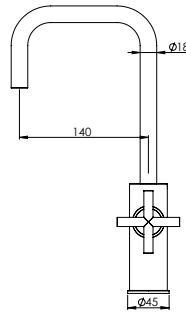

SINGLE LEVER BASIN TAP PROGRESSIVE

Monocomando Lavatório Progressivo

		FINISHES Acabamentos							
CRX.0001	G1	G2	G3		G5				
	PC	BM WM	BS	WS	WG	GM	AT	CH	BCu PG
	185 €	231 €	264 €		370 €