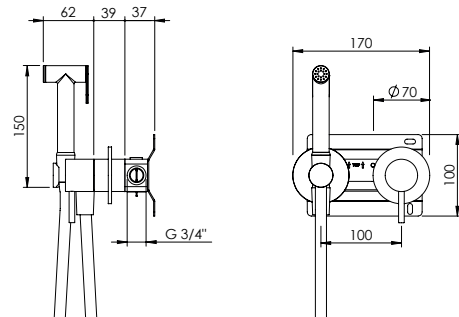

CONCEALED SINGLE LEVER BIDET/WC

Monocomando Encastrar Bidé/WC

PIT INTERNAL PART Parte Interna C35.0015.PIT 143 €	PEX EXTERNAL PART Parte Externa C35.0015.PEX	FINISHES Acabamentos				
		G1 PC 172 €	G2 PB PN PCu PA BM BN WM 215 €	G3 BBS BS WS 246 €	G4 BCuV OC OB 258 €	G5 WG GM AT CH BCu PG 344 €