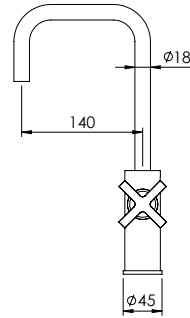

DECK-MOUNTED SINGLE LEVER TAP

Monocomando Lavatório Bancada

		FINISHES Acabamentos																			
		G1		G2				G3			G4		G5								
CRZ.0002		PC	PB	PN	PCu	PA	BM	BN	WM	BBS	BS	WS	BCuV	OC	OB	WG	GM	AT	CH	BCu	PG
		285 €	356 €				407 €			428 €		570 €