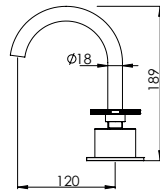

HORIZONTAL CONCEALED 3 HOLE MIXER U SPOUT

Misturadora Lavatório Bancada 3 Furos Bica U

		FINISHES Acabamentos																		
CRW.0005	G1	G2					G3			G4		G5								
	PC	PB	PN	PCu	PA	BM	BN	WM	BBS	BS	WS	BCuV	OC	OB	WG	GM	AT	CH	BCu	PG
	450 €	563 €					643 €			675 €		900 €