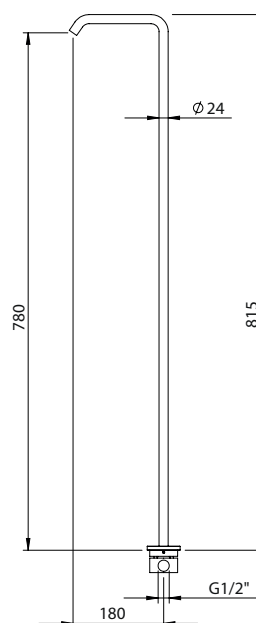

FREESTANDING BATH SPOUT Y

Bica Banheira Chão Y

PIT INTERNAL PART Parte Interna	PEX EXTERNAL PART Parte Externa	FINISHES Acabamentos																			
		G1	G2			G3	G4	G5													
BIC.0008.PIT 100 €	BIC.0008.Y.PEX	PC	PB	PN	PCu	PA	BM	BN	WM	BBS	BS	WS	BCuV	OC	OB	WG	GM	AT	CH	BCu	PG
		229 €	286 €			327 €	344 €	458 €