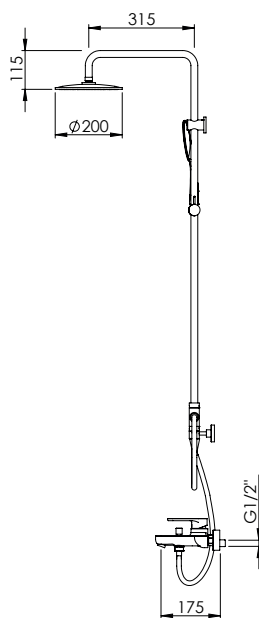

FINISHES Acabamentos		
BLK.0006	G1 PC	G2 BM
	165 €	236 €

SHOWER COLUMN W/ HAND SHOWER LYRA
 Coluna Duche Braço Fixo C/ Suporte Duche Lyra

FINISHES Acabamentos	
G1	G2
PC	BM
BLK.0007	250 € 357 €

BATH COLUMN W/ HAND SHOWER LYRA
 Coluna Banheira Braço Fixo C/ Suporte Duche Lyra