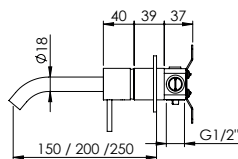

HORIZONTAL CONCEALED 2 HOLE SINGLE LEVER CURVE SPOUT 45° EC

Monocomando Lavatório Encastrar Horizontal Bica Curva 45° 2 Furos EC

PIT INTERNAL PART Parte Interna	PEX EXTERNAL PART Parte Externa	FINISHES Acabamentos																			
		G1		G2				G3			G4		G5								
		PC	PB	PN	PCu	PA	BM	BN	WM	BBS	BS	WS	BCuV	OC	OB	WG	GM	AT	CH	BCu	PG
C35.0009.PIT 143 €	C35.0009.150.PEX	153 €	190 €				217 €			228 €		304 €									
	C35.0009.200.PEX	153 €	190 €				217 €			228 €		304 €									
	C35.0009.250.PEX	153 €	190 €				217 €			228 €		304 €									