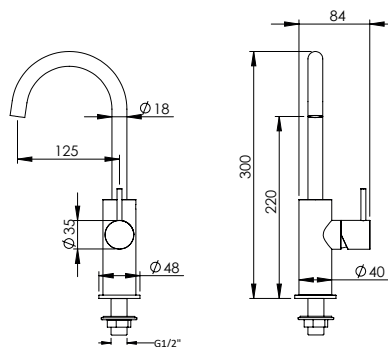

VERTICAL SINGLE LEVER BASIN SWIVEL TAP 1 WATER

Monocomando Lavatório Vertical Giratório 1 Água

		FINISHES Acabamentos																		
C35.0007U	G1	G2			G3			G4		G5										
	PC	PB	PN	PCu	PA	BM	BN	WM	BBS	BS	WS	BCuV	OC	OB	WG	GM	AT	CH	BCu	PG
	158 €	198 €			226 €			237 €		316 €