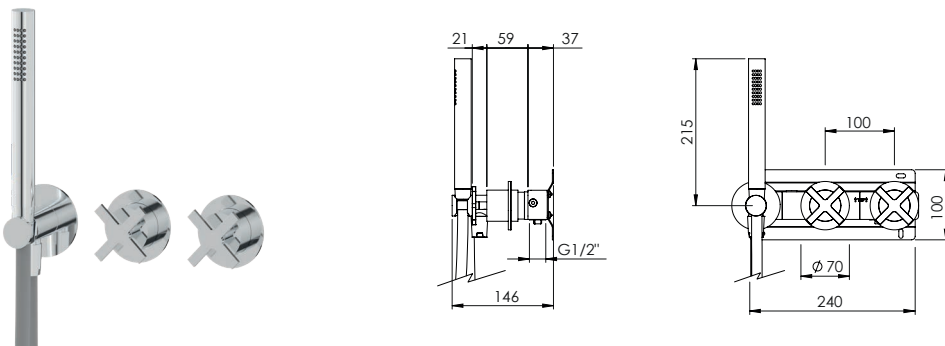

PROGRESSIVE HORIZONTAL RECESSED SINGLE-LEVER SHOWER MIXER 2-OUTLET WITH HANDSHOWER

Monocomando Duche Encastrar Progressivo Horizontal 2S c/ Chuveiro Mão

PIT INTERNAL PART Parte Interna CRZ.0009.PIT 247 €	PEX EXTERNAL PART Parte Externa CRZ.0009.PEX	FINISHES Acabamentos																			
		G1		G2				G3			G4		G5								
		PC	PB	PN	PCu	PA	BM	BN	WM	BBS	BS	WS	BCuV	OC	OB	WG	GM	AT	CH	BCu	PG
		333 €	416 €				476 €			500 €		666 €