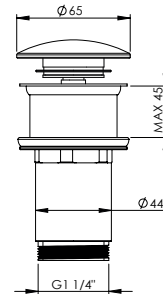

CLICK-CLACK WASTE VALVE GRUVA NO-OVERFLOW

Válvula Click Clack Gruva No-Overflow

		FINISHES Acabamentos																		
VAL.0008	G1	G2					G3			G4		G5								
	PC	PB	PN	PCu	PA	BM	BN	WM	BBS	BS	WS	BCuV	OC	OB	WG	GM	AT	CH	BCu	PG
	43 €	54 €					61 €			65 €		86 €