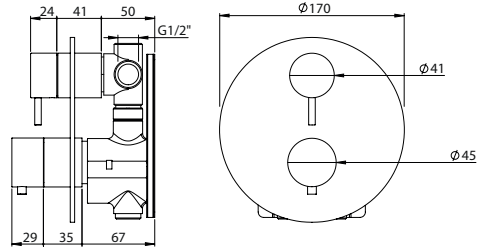

THERMOSTATIC MIXER 3 OUTLETS W/ STOP VALVE EUC

Monocomando Termostático 3 Saídas C/ Passador EUC

		FINISHES Acabamentos																			
PIT INTERNAL PART Parte Interna TMH.0007.PIT 438 € TMH.0007.BOX 475 €	PEX EXTERNAL PART Parte Externa TMH.0007.PEX	G1	G2					G3			G4		G5								
		PC	PB	PN	PCu	PA	BM	BN	WM	BBS	BS	WS	BCuV	OC	OB	WG	GM	AT	CH	BCu	PG
		281 €	351 €					401 €			422 €		562 €