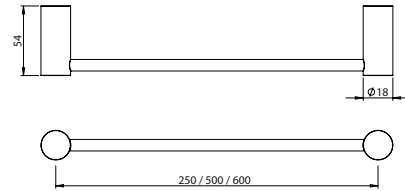

TOWEL RACK

Toalheiro

316

		FINISHES Acabamentos						
		G6			G5			
		BIX	WG	GM	AT	CH	BCu	PG
316.0057.250								
		60 €						120 €
316.0057.500								
		72 €						144 €
316.0057.600								
		75 €						150 €