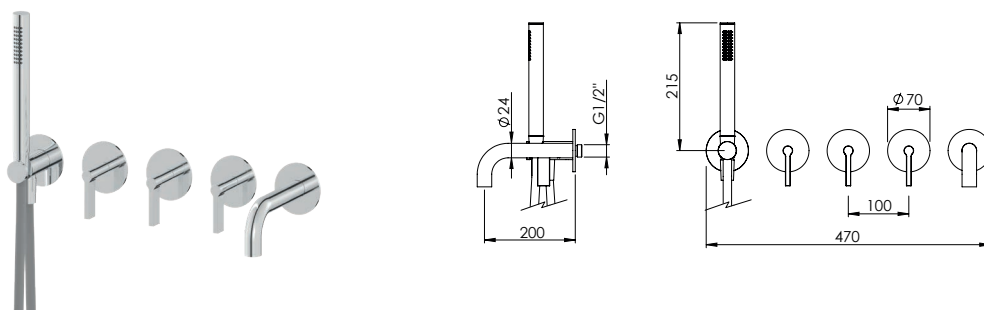

HORIZONTAL CONCEALED SINGLE LEVER 2 OUTLETS W/ HAND SHOWER AND BATH SPOUT

Misturadora Banheira Encastrar Horizontal 2 Saídas C/ Chuveiro de Mão e Bica de Banheira

		FINISHES Acabamentos																				
PIT INTERNAL PART Parte Interna	PEX EXTERNAL PART Parte Externa	G1		G2				G3		G4		G5										
MRT.0005.PIT 400 €	MRT.0005.PEX	PC	PB	PN	PCu	PA	BM	BN	WM	BBS	BS	WS	Bcu	OC	OB	WG	GM	AT	CH	BCu	PG	
		470 €	588 €				671 €		705 €		940 €