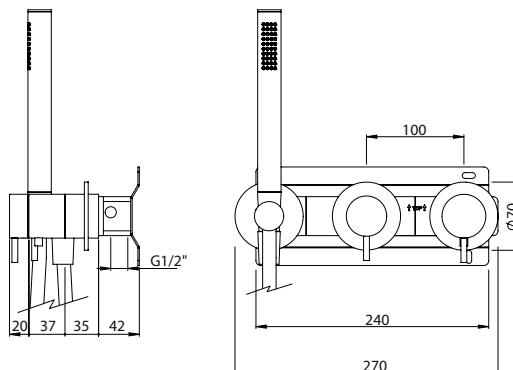

HORIZONTAL CONCEALED THERMOSTATIC MIXER 2 OUTLETS W/ HAND SHOWER EC

Monocomando Encastar Termostático Horizontal 2 Saídas C/ Chuveiro de Mão EC

		FINISHES Acabamentos	
PIT INTERNAL PART Parte Interna	PEX EXTERNAL PART Parte Externa	G6 BIX	G5 WG GM AT CH BCu PG
316.0036.PIT 404 €	316.0036.PEX 743 €		1486 €