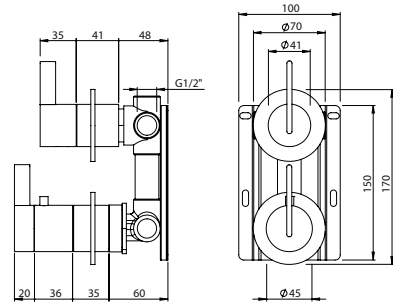

THERMOSTATIC MIXER 2 OUTLETS

Monocomando Termostático 2 Saídas

		FINISHES Acabamentos																			
		G1	G2					G3	G4			G5									
PIT INTERNAL PART Parte Interna	PEX EXTERNAL PART Parte Externa	PC	PB	PN	PCu	PA	BM	BN	WM	BBS	BS	WS	BCuV	OC	OB	WG	GM	AT	CH	BCu	PG
Z35.0035.PIT 347 €	Z35.0035.PEX 200 €		250 €					286 €	300 €			400 €									
Z35.0035.BOX 387 €