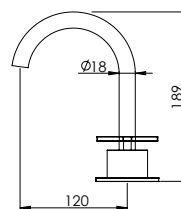

HORIZONTAL CONCEALED 3 HOLE MIXER U SPOUT
Misturadora Lavatório Bancada 3 Furos Bica U

		FINISHES Acabamentos																		
CRZ.0005	G1	G2		G3			G4		G5											
	PC	PB	PN	PCu	PA	BM	BN	WM	BBS	BS	WS	BCuV	OC	OB	WG	GM	AT	CH	BCu	PG
	455 €	569 €		650 €			683 €		910 €