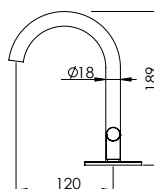

HORIZONTAL CONCEALED 3 HOLE MIXER U SPOUT

Misturadora Lavatório Bancada 3 Furos Bica U

		FINISHES Acabamentos																											
MRS.0002	G1	PC	G2		PB	PN	PCu	PA	BM	BN	WM	G3		BBS	BS	WS	G4		BCuV	OC	OB	G5		WG	GM	AT	CH	BCu	PG
	366 €	458 €		523 €		549 €		732 €