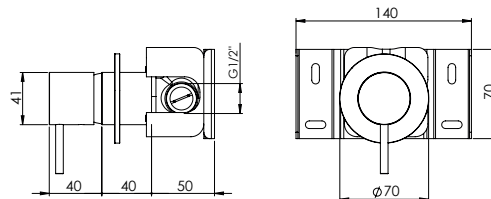

CONCEALED SINGLE LEVER SHOWER 1 OUTLET EC

Monocomando Duche Encastrar 1 Saída EC

PIT INTERNAL PART Parte Interna COM.0005.PIT 105 € COM.0005.BOX 137 €	PEX EXTERNAL PART Parte Externa COM.0005.PEX	FINISHES Acabamentos				
		G1 PC 66 €	G2 PB PN PCu PA BM BN WM 83 €	G3 BBS BS WS 94 €	G4 BCuV OC OB 99 €	G5 WG GM AT CH BCu PG 132 €