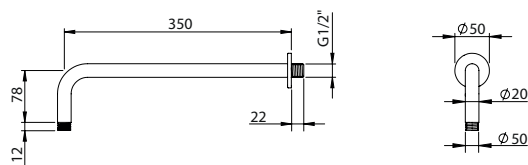

WALL STEM

Haste Chuveiro Parede

316

FINISHES Acabamentos	
G6	G5
BIX	WG GM AT CH Bcu PG
316.0052 114 €	228 €