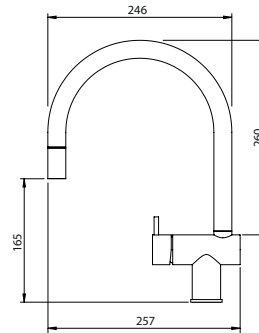

KITCHEN SINGLE LEVER U EXTENSIBLE
Monocomando Cozinha Bica U Extensível

		FINISHES Acabamentos																		
KTC.0002.U	G1	G2			G3			G4			G5									
	PC	PB	PN	PCu	PA	BM	BN	WM	BBS	BS	WS	BCuV	OC	OB	WG	GM	AT	CH	BCu	PG
	400 €	500 €			571 €			600 €			800 €