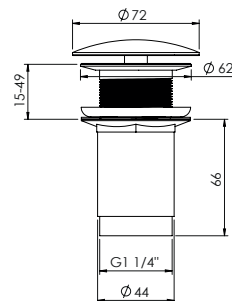

WASTE VALVE FREE FLOW

Válvula Descarga Livre

VAL.0005	FINISHES Acabamentos																			
	G1	G2				G3			G4		G5									
	PC	PB	PN	PCu	PA	BM	BN	WM	BBS	BS	WS	BCuV	OC	OB	WG	GM	AT	CH	BCu	PG
	35 €	44 €				50 €			53 €		70 €