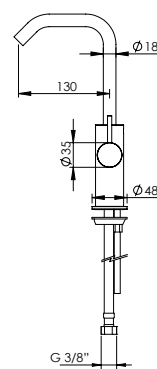

VERTICAL SINGLE LEVER BASIN SWIVEL TAP Y

Monocomando Lavatório Vertical Giratório Y

		FINISHES Acabamentos																		
C35.0005.Y	G1	G2					G3			G4		G5								
	PC	PB	PN	PCu	PA	BM	BN	WM	BBS	BS	WS	BCuV	OC	OB	WG	GM	AT	CH	BCu	PG
	199 €	249 €					284 €			299 €		398 €