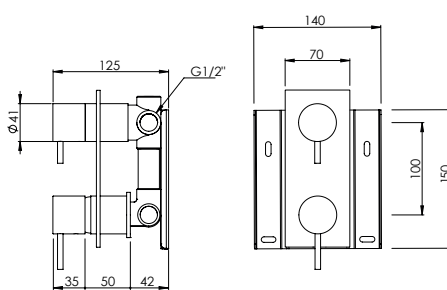

CONCEALED SINGLE LEVER 3 OUTLETS EUR

Monocomando Duche Encastrar 3 Saídas EUR

PIT INTERNAL PART Parte Interna	PEX EXTERNAL PART Parte Externa	FINISHES Acabamentos																			
		G1	G2					G3	G4		G5										
C35.0053.PIT 187 €	C35.0053.PEX	PC	PB	PN	PCu	PA	BM	BN	WM	BBS	BS	WS	BcuV	OC	OB	WG	GM	AT	CH	BCu	PG
C35.0053.BOX 221 €		192 €	240 €					274 €	288 €		384 €