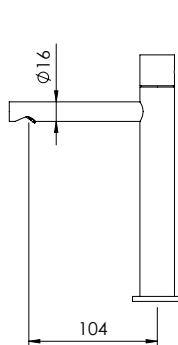

SINGLE LEVER WASHBASIN

Monocomando Lavatório