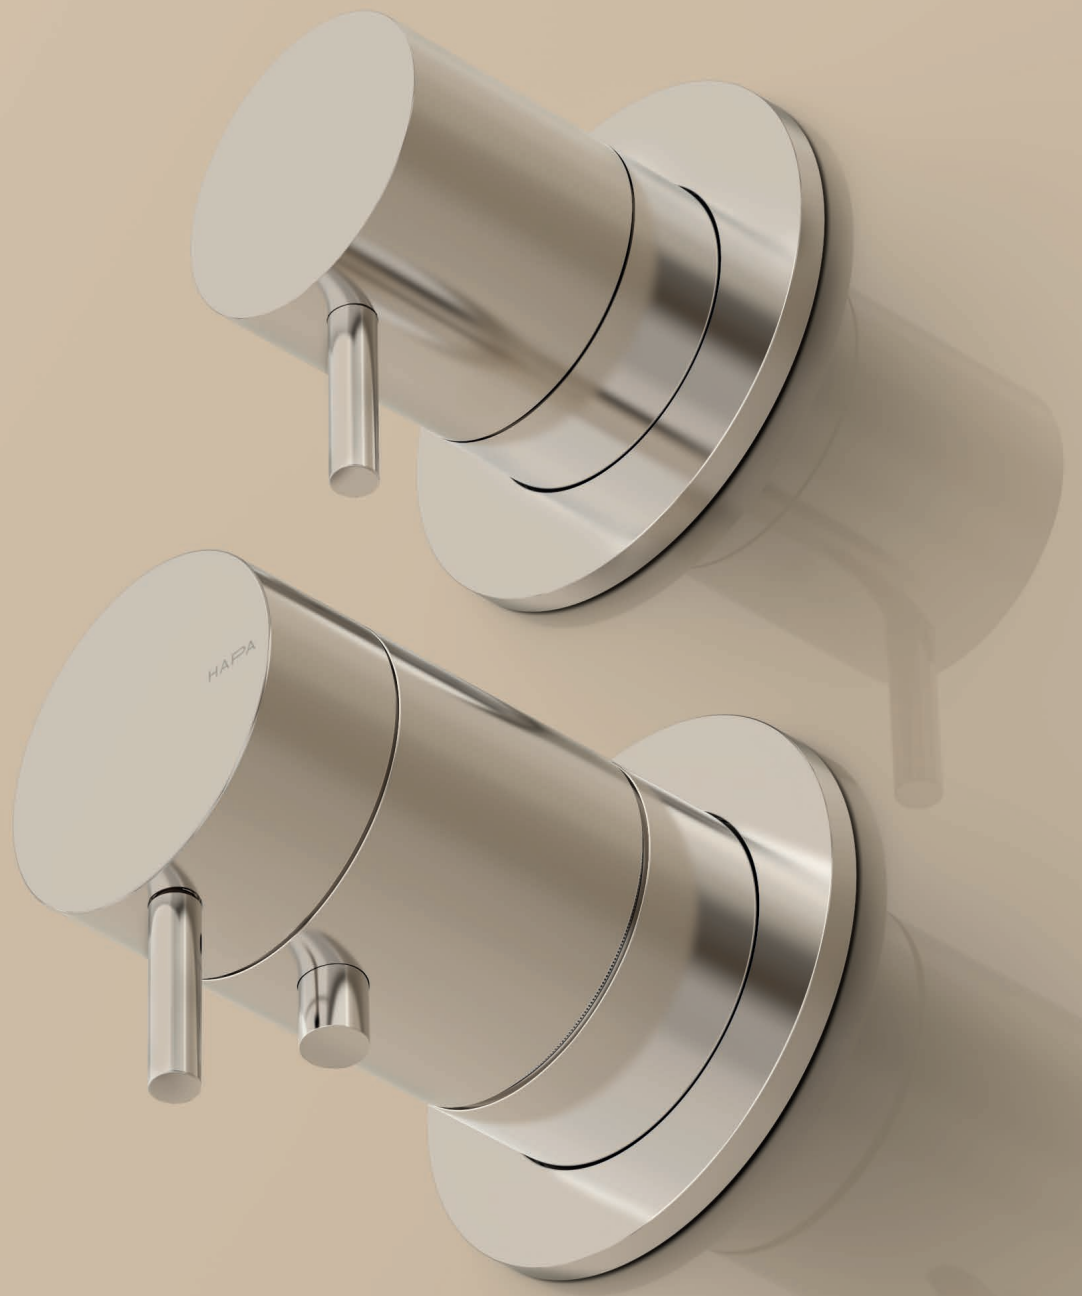

THERMOSTATIC

TERMOSTÁTICO

TMH.0003