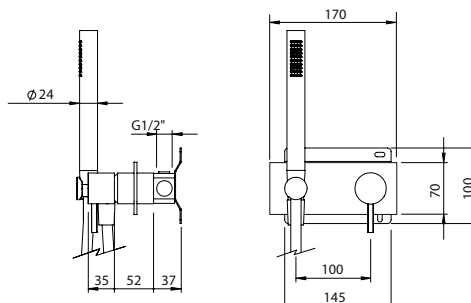

CONCEALED SINGLE LEVER SHOWER EUR

Monocomando Duche Encastrar EUR

PIT INTERNAL PART Parte Interna	PEX EXTERNAL PART Parte Externa	FINISHES Acabamentos				
		G1	G2	G3	G4	G5
C35.0054.PIT 143 €	C35.0054.PEX	PC	PB PN PCu PA BM BN WM	BBS BS WS	BCuV OC OB	WG GM AT CH BCu PG
		251 €	314 €	359 €	377 €	502 €