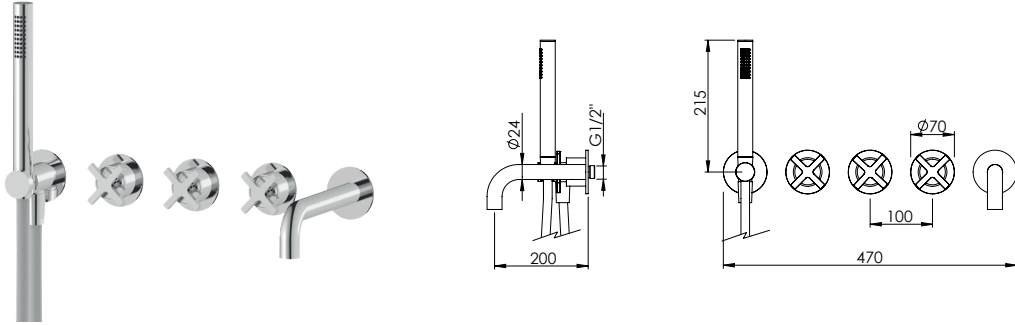

HORIZONTAL CONCEALED SINGLE LEVER 2 OUTLETS W/ HAND SHOWER AND BATH SPOUT

Misturadora Banheira Encastrar Horizontal 2 Saídas C/ Chuveiro de Mão e Bica de Banheira

PIT INTERNAL PART Parte Interna CRZ.0008.PIT 400 €	PEX EXTERNAL PART Parte Externa CRZ.0008.PEX	FINISHES Acabamentos				
		G1 PC 500 €	G2 PB PN PCu PA BM BN WM 625 €	G3 BBS BS WS 714 €	G4 BCuV OC OB 750 €	G5 WG GM AT CH BCu PG 1000 €