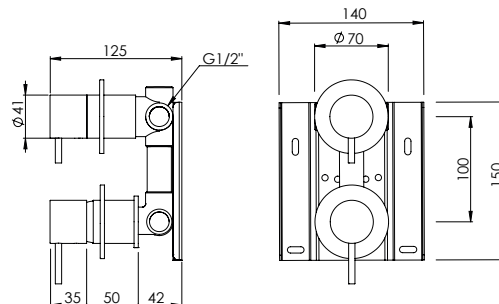

CONCEALED SINGLE LEVER 3 OUTLETS EC

Monocomando Duche Encastrar 3 Saídas EC

PIT INTERNAL PART Parte Interna	PEX EXTERNAL PART Parte Externa	FINISHES Acabamentos	
316.0024.PIT 187 €	316.0024.PEX	G6 BIX 400 €	G5 WG GM AT CH BCu PG 800 €