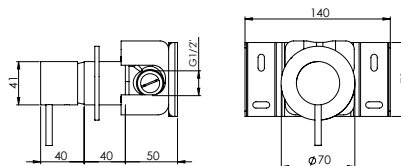

CONCEALED SINGLE LEVER 1 OUTLET

Monocomando Encastrar 1 Saída

Compatible with any water outlet
Compatível com qualquer saída de água

		FINISHES Acabamentos																			
COM.0003.PIT 105 € COM.0003.BOX 137 €	PIT INTERNAL PART Parte Interna	G2					G3			G4		G5									
	COM.0003.PEX 137 €	PEX EXTERNAL PART Parte Externa	PB	PN	PCu	PA	BM	BN	WM	BBS	BS	WS	BCuV	OC	OB	WG	GM	AT	CH	BCu	PG
		70 €	88 €					100 €			105 €		140 €