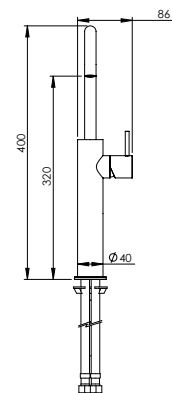

VERTICAL HIGH SINGLE LEVER BASIN SWIVEL TAP U

Monocomando Lavatório Vertical Alto Giratório U

		FINISHES Acabamentos																		
C35.0006.U	G1	G2					G3			G4		G5								
	PC	PB	PN	PCu	PA	BM	BN	WM	BBS	BS	WS	BCuV	OC	OB	WG	GM	AT	CH	BCu	PG
	229 €	286 €					327 €			344 €		458 €