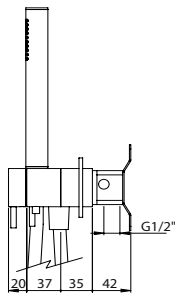

THERMOSTATIC MIXER 2 OUTLETS W/ HAND SHOWER EC

Monocomando Termostático 2 Saídas C/ Chuveiro de Mão EC

PIT INTERNAL PART Parte Interna	PEX EXTERNAL PART Parte Externa	FINISHES Acabamentos				
		G1	G2	G3	G4	G5
TMH.0016.PIT 381 €	TMH.0016.PEX	PC	PB PN PCu PA BM BN WM	BBS BS WS	BcuV OC OB	WG GM AT CH BCu PG
		377 €	471 €	539 €	566 €	754 €