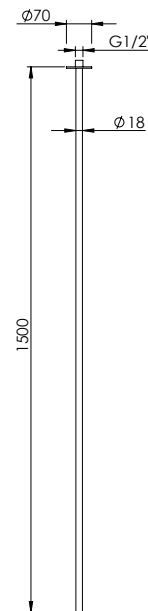

CEILING-MOUNTED SPOUT I

Bica Lavatório Teto I

	FINISHES Acabamentos	
	G6 BIX	G5 WG GM AT CH BCu PG
316.0018	347 €	694 €

SINGLE LEVER SHOWER TAP

Monocomando Duche

FINISHES
Acabamentos

G6

BIX