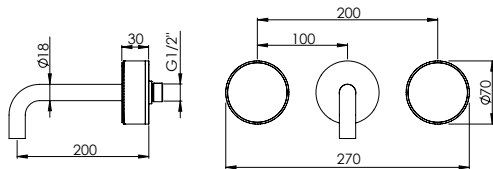

HORIZONTAL CONCEALED 3 HOLE MIXER 90° SPOUT

Misturadora Lavatório Encastrar 3 Furos Bica 90°

		FINISHES Acabamentos																			
PIT INTERNAL PART Parte Interna	PEX EXTERNAL PART Parte Externa	G1		G2				G3		G4		G5									
GRR.0003.PIT 185 €	GRR.0003.PEX	PC	PB	PN	PCu	PA	BM	BN	WM	BBS	BS	WS	BCuV	OC	OB	WG	GM	AT	CH	BCu	PG
		443 €	554 €				633 €		665 €		886 €