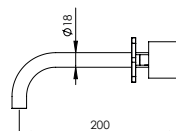

HORIZONTAL CONCEALED 3 HOLE MIXER 90° 3 HOLES
Misturadora Lavatório Encastar Horizontal Bica Curva 90° 3 Furos