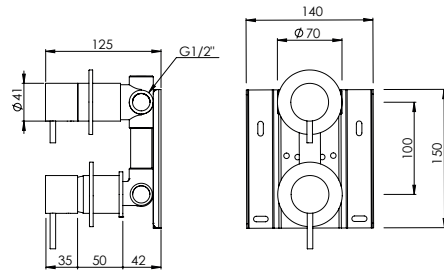

CONCEALED SINGLE LEVER 3 OUTLETS EC

Monocomando Duche Encastrar 3 Saídas EC

PIT INTERNAL PART Parte Interna	PEX EXTERNAL PART Parte Externa	FINISHES Acabamentos																			
		G1	G2					G3	G4		G5										
C35.0021.PIT 187 €	C35.0021.PEX	PC	PB	PN	PCu	PA	BM	BN	WM	BBS	BS	WS	BcuV	OC	OB	WG	GM	AT	CH	BCu	PG
C35.0021.BOX 221 €		170 €	213 €					243 €	255 €		340 €