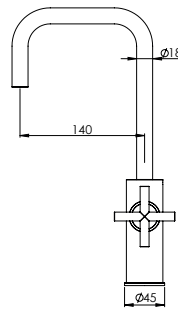

DECK MOUNTED SINGLE LEVER TAP

Monocomando Lavatório Bancada

		FINISHES Acabamentos							
CRX.0002	G1	G2	G3		G5				
	PC	BM WM	BS	WS	WG	GM	AT	CH	BCu PG
	285 €	356 €	407 €		570 €