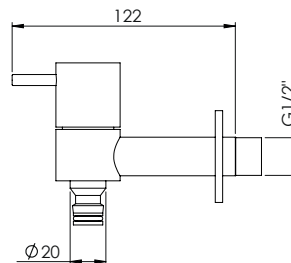

GARDEN TAP

Torneira Jardim

		FINISHES Acabamentos																		
COM.0010	G1	G2					G3	G4	G5											
	PC	PB	PN	PCu	PA	BM	BN	WM	BBS	BS	WS	BcuV	OC	OB	WG	GM	AT	CH	BCu	PG
	118 €	148 €					169 €	177 €	236 €