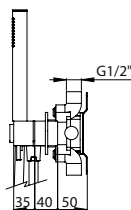

BATH THERMOSTATIC MIXER 3 OUTLETS W/ HAND SHOWER W/ STOP VALVE EC

Monocomando Banheira Termostático 3 Saídas C/ Chuveiro de Mão C/ Válvula de Corte EC

PIT INTERNAL PART Parte Interna TMH.0020.PIT 671 €	PEX EXTERNAL PART Parte Externa TMH.0020.PEX	FINISHES Acabamentos				
		G1 PC 500 €	G2 PB PN PCu PA BM BN WM 625 €	G3 BBS BS WS 714 €	G4 BCuV OC OB 750 €	G5 WG GM AT CH BCu PG 1000 €