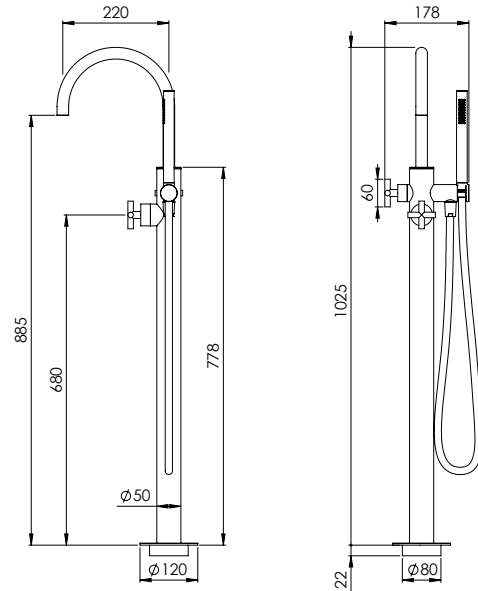

FLOOR-MOUNTED SINGLE LEVER BATHTUB MIXER WITH U-SHAPED CURVED SPOUT

Monocomando Banheira Chão U Bica Curva

PIT INTERNAL PART Parte Interna CRX.0013.PIT 100 €	PEX EXTERNAL PART Parte Externa CRX.0013.PEX	FINISHES Acabamentos									
		G1 PC	G2 BM WM	G3 BS WS	G5 WG GM AT CH BCu PG						
		1048 €	1310 €	1497 €	2096 €