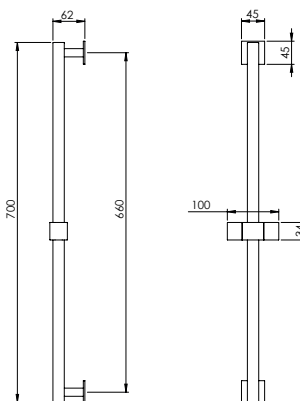

SHOWER RAIL

Rampa de Duche

QUA.0019	FINISHES Acabamentos				
	G1	G2	G3	G4	G5
	PC	PB PN PCu PA BM BN WM	BBS BS WS	BCuV OC OB	WG GM AT CH BCu PG
	216 €	270 €	309 €	324 €	432 €

HAND SHOWER

Chuveiro de Mão Quadrado C/ Tomada de Água