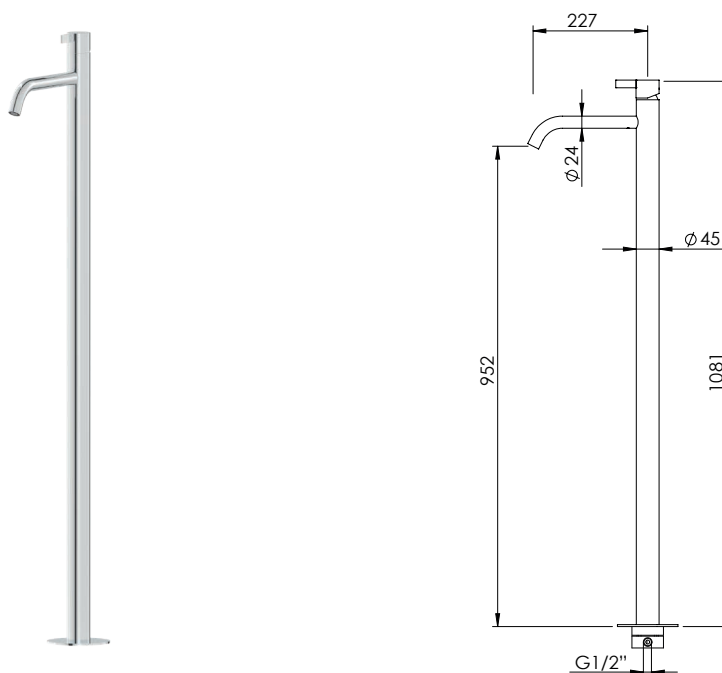

FREESTANDING SINGLE LEVER BASIN CURVE SPOUT

Monocomando Lavatório Chão Bica Curva

PIT INTERNAL PART Parte Interna	PEX EXTERNAL PART Parte Externa	FINISHES Acabamentos																			
		G1	G2			G3	G4	G5													
Z35.0008.PIT 100 €	Z35.0008.PEX	PC	PB	PN	PCu	PA	BM	BN	WM	BBS	BS	WS	BCuV	OC	OB	WG	GM	AT	CH	BCu	PG
		600 €	750 €			857 €	900 €	1200 €