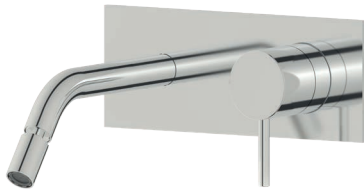

2 HOLE CONCEALED SINGLE LEVER BIDET TAP CURVE SPOUT EUR

Monocomando Bidé Encastrar 2 Furos Bica Curva EUR