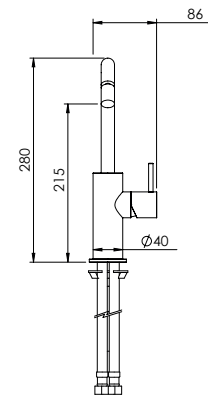

VERTICAL SINGLE LEVER BIDET SWIVEL TAP Y

Monocomando Bidé Vertical Giratório Y

		FINISHES Acabamentos																		
C35.0012.Y	G1	G2				G3			G4		G5									
	PC	PB	PN	PCu	PA	BM	BN	WM	BBS	BS	WS	BCuV	OC	OB	WG	GM	AT	CH	BCu	PG
	176 €	220 €				251 €			264 €		352 €