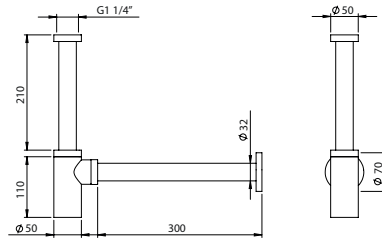

SIPHON
Sifão Cilíndrico

		FINISHES Acabamentos																		
SIF.0001	G1	G2					G3			G4		G5								
	PC	PB	PN	PCu	PA	BM	BN	WM	BBS	BS	WS	BCuV	OC	OB	WG	GM	AT	CH	BCu	PG
	76 €	95 €					109 €			114 €		152 €