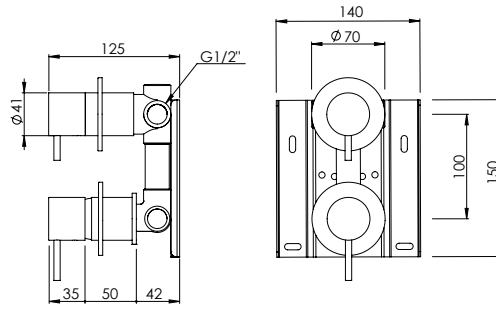

CONCEALED SINGLE LEVER 2 OUTLETS EC

Monocomando Duche Encastrar 2 Saídas EC

PIT INTERNAL PART Parte Interna	PEX EXTERNAL PART Parte Externa	FINISHES Acabamentos	
316.0023.PIT 187 €	316.0023.PEX	G6 BIX 400 €	G5 WG GM AT CH BCu PG 800 €