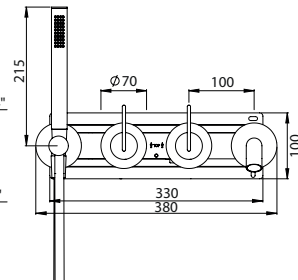

HORIZONTAL CONCEALED SINGLE LEVER 3 OUTLETS W/ HAND SHOWER AND BATH SPOUT

Monocomando Banheira Encastrar Horizontal 3 Saídas C/ Chuveiro de Mão e Bica de Banheira

PIT INTERNAL PART Parte Interna Z35.0028.PIT 481 €	PEX EXTERNAL PART Parte Externa Z35.0028.PEX	FINISHES Acabamentos				
		G1 PC 367 €	G2 PB PN PCu PA BM BN WM 459 €	G3 BBS BS WS 524 €	G4 BCuV OC OB 551 €	G5 WG GM AT CH BCu PG 734 €