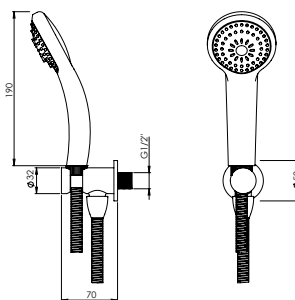

HAND SHOWER GRUS

Tomada de Água Grus

FINISHES Acabamentos		
BLK.0021	G1 PC	G2 BM
	55 €	79 €