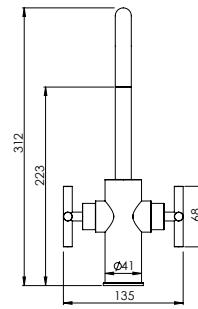

DECK MOUNTED SINGLE LEVER TAP

Monocomando Lavatório Bancada

		FINISHES Acabamentos							
CRX.0002	G1	G2	G3		G5				
	PC	BM WM	BS	WS	WG	GM	AT	CH	BCu PG
	285 €	356 €	407 €		570 €