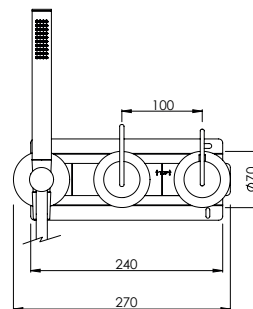

THERMOSTATIC MIXER 3 OUTLETS W/ HAND SHOWER

Monocomando Termostático 3 Saídas C/ Chuveiro de Mão

		FINISHES Acabamentos																			
PIT INTERNAL PART Parte Interna Z35.0038.PIT 445 €	PEX EXTERNAL PART Parte Externa Z35.0038.PEX	G1		G2					G3		G4		G5								
		PC	PB	PN	PCu	PA	BM	BN	WM	BBS	BS	WS	BcuV	OC	OB	WG	GM	AT	CH	BCu	PG
		376 €		470 €					537 €		564 €		752 €