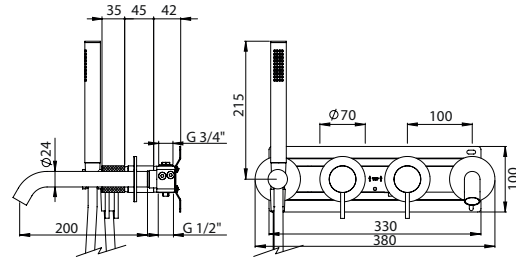

HORIZONTAL CONCEALED SINGLE LEVER SHOWER 3 OUTLETS W/ HAND SHOWER

Monocomando Duche Encastrar Horizontal 3 Saídas C/ Chuveiro de Mão

PIT INTERNAL PART Parte Interna X35.0028.PIT 481 €	PEX EXTERNAL PART Parte Externa X35.0028.PEX	FINISHES Acabamentos				
		G1 PC 429 €	G2 PB PN PCu PA BM BN WM 536 €	G3 BBS BS WS 613 €	G4 BCuV OC OB 644 €	G5 WG GM AT CH BCu PG 858 €