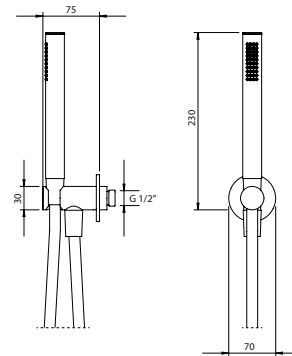

HAND SHOWER W/ HOLDER AND HAND SHOWER

Tomada de Água C/ Suporte e Chuveiro de Mão

		FINISHES Acabamentos																		
CHV.0001	G1	G2					G3			G4		G5								
	PC	PB	PN	PCu	PA	BM	BN	WM	BBS	BS	WS	BCuV	OC	OB	WG	GM	AT	CH	BCu	PG
	171 €	214 €					244 €			257 €		342 €