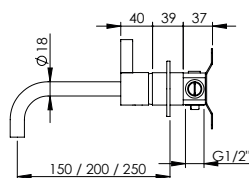

HORIZONTAL CONCEALED 2 HOLE SINGLE LEVER CURVE SPOUT 90° SPOUT EUR

Monocomando Lavatório Encastrar Horizontal Bica Curva 90° 2 Furos EUR

PIT INTERNAL PART Parte Interna	PEX EXTERNAL PART Parte Externa	FINISHES Acabamentos																				
		G1		G2				G3		G4		G5										
Z35.0031.PIT 143 €	Z35.0031.150.PEX Z35.0031.200.PEX Z35.0031.250.PEX	PC	PB	PN	PCu	PA	BM	BN	WM	BBS	BS	WS	BCuV	OC	OB	WG	GM	AT	CH	BCu	PG	
		253 €	316 €				361 €		380 €		506 €											
		253 €	316 €				361 €		380 €		506 €											
		253 €	316 €				361 €		380 €		506 €