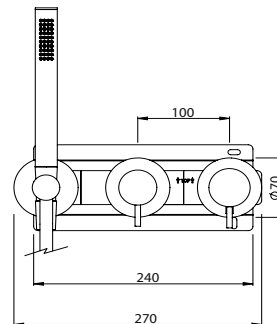

THERMOSTATIC MIXER 2 OUTLETS W/ HAND SHOWER EC

Monocomando Termostático 2 Saídas C/ Chuveiro de Mão EC

PIT INTERNAL PART Parte Interna	PEX EXTERNAL PART Parte Externa	FINISHES Acabamentos				
		G1	G2	G3	G4	G5
TMH.0016.PIT 381 €	TMH.0016.PEX	PC	PB PN PCu PA BM BN WM	BBS BS WS	BcuV OC OB	WG GM AT CH BCu PG
		377 €	471 €	539 €	566 €	754 €