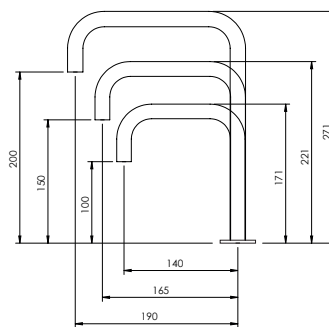

DECK MOUNTED H SPOUT

Bica Lavatório Bancada H

	FINISHES Acabamentos																					
	G1		G2				G3			G4		G5										
	PC		PB	PN	PCu	PA	BM	BN	WM	BBS	BS	WS	BCuV	OC	OB	WG	GM	AT	CH	BCu	PG	
BIC.0001.H	90 €		113 €							129 €			135 €			180 €						
BIC.0002.H	95 €		119 €							136 €			143 €			190 €						
BIC.0003.H	100 €		125 €							143 €			150 €			200 €