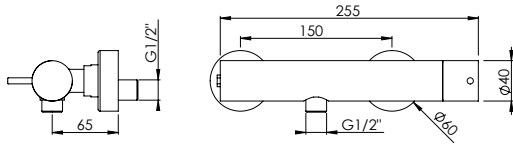

CEILING-MOUNTED SPOUT I

Bica Lavatório Teto I

	FINISHES Acabamentos	
	G6 BIX	G5 WG GM AT CH BCu PG
316.0018	347 €	694 €

SINGLE LEVER SHOWER TAP

Monocomando Duche

FINISHES
Acabamentos

G6

BIX