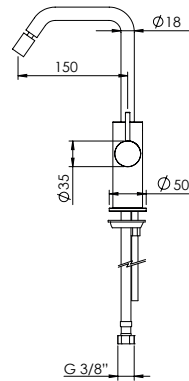

VERTICAL SINGLE LEVER BIDET SWIVEL TAP Y

Monocomando Bidé Vertical Giratório Y

		FINISHES Acabamentos																		
C35.0012.Y	G1	G2				G3			G4		G5									
	PC	PB	PN	PCu	PA	BM	BN	WM	BBS	BS	WS	BCuV	OC	OB	WG	GM	AT	CH	BCu	PG
	176 €	220 €				251 €			264 €		352 €