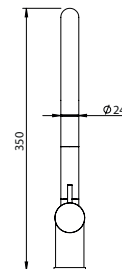

KITCHEN SINGLE LEVER U EXTENSIBLE
Monocomando Cozinha Bica U Extensível

		FINISHES Acabamentos																		
KTC.0002.U	G1	G2			G3			G4			G5									
	PC	PB	PN	PCu	PA	BM	BN	WM	BBS	BS	WS	BCuV	OC	OB	WG	GM	AT	CH	BCu	PG
	400 €	500 €			571 €			600 €			800 €