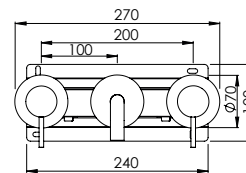

HORIZONTAL CONCEALED 3 HOLE SINGLE LEVER MIXER CURVE SPOUT 90°

Misturadora Lavatório Encastrar Horizontal Bica Curva 90° 3 Furos