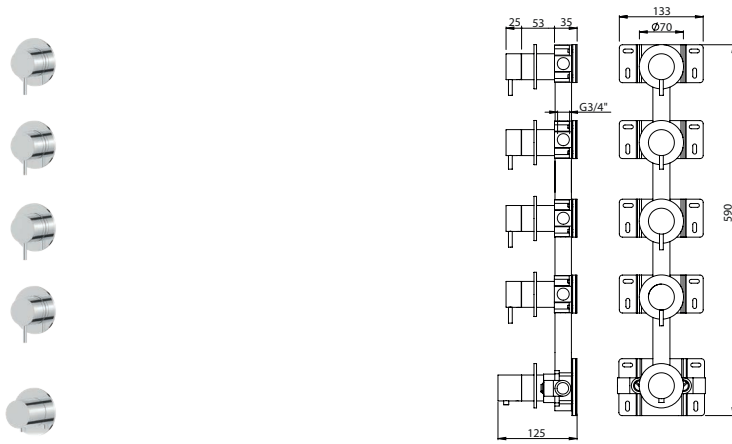

THERMOSTATIC CENTRAL MIXER 4 OUTLETS W/ STOP VALVE EC

Monocomando Termostático Central 4 Saídas C/ Passador EC

		FINISHES Acabamentos																	
PIT INTERNAL PART Parte Interna TMH.0010.PIT 856 €	PEX EXTERNAL PART Parte Externa TMH.0010.PEX	G1		G2				G3			G4		G5						
		PC	PB	PN	PCu	PA	BM	BN	WM	BBS	BS	WS	BCuV	OC	OB	WG	GM	AT	CH
		406 €		508 €				580 €			609 €		812 €						