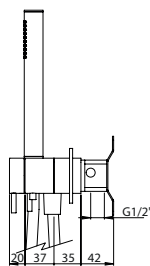

THERMOSTATIC MIXER 3 OUTLETS W/ HAND SHOWER EC

Monocomando Termostático 3 Saídas C/ Chuveiro de Mão EC

PIT INTERNAL PART Parte Interna TMH.0019.PIT 445 €	PEX EXTERNAL PART Parte Externa TMH.0019.PEX	FINISHES Acabamentos				
		G1 PC 376 €	G2 PB PN PCu PA BM BN WM 470 €	G3 BBS BS WS 537 €	G4 BCuV OC OB 564 €	G5 WG GM AT CH BCu PG 752 €