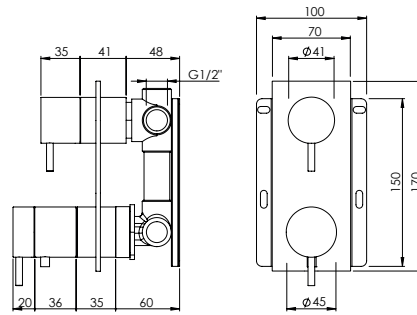

THERMOSTATIC MIXER 3 OUTLETS EUR

Monocomando Termostático 3 Saídas EUR

		FINISHES Acabamentos																				
		G1	G2					G3	G4		G5											
PIT INTERNAL PART Parte Interna	PEX EXTERNAL PART Parte Externa	PC	PB	PN	PCu	PA	BM	BN	WM	BBS	BS	WS	Bcu	OC	OB	WG	GM	AT	CH	BCu	PG	
TMH.0029.PIT 347 €	TMH.0029.PEX 238 €																					
TMH.0029.BOX 387 €