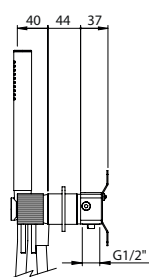

HORIZONTAL CONCEALED SINGLE LEVER SHOWER 3 OUTLETS W/ HAND SHOWER

Monocomando Duche Encastrar Horizontal 3 Saídas C/ Chuveiro de Mão

PIT INTERNAL PART Parte Interna Y35.0024.PIT 263 €	PEX EXTERNAL PART Parte Externa Y35.0024.PEX 319 €	FINISHES Acabamentos					
		G1 PC	G2 PB PN PCu PA BM BN WM	G3 BBS BS WS	G4 BCuV OC OB	G5 WG GM AT CH BCu PG	399 € 456 € 479 € 638 €