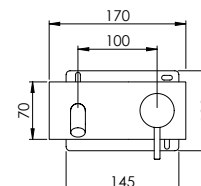

HORIZONTAL CONCEALED 2 HOLE SINGLE LEVER CURVE SPOUT 45° EUR

Monocomando Lavatório Encastrar Horizontal Bica Curva 45° 2 Furos EUR