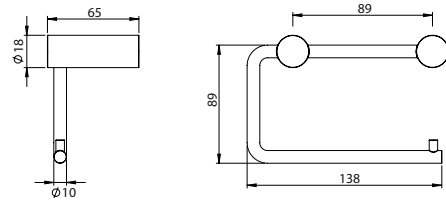

ROLL HOLDER

Porta Rolos

316

FINISHES Acabamentos	
G6 BIX	G5 WG GM AT CH BCu PG
316.0059 75 €	150 €