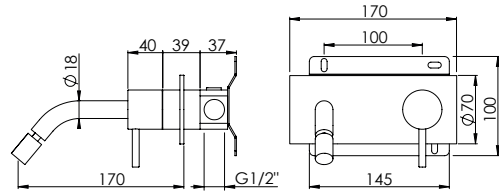

2 HOLE CONCEALED SINGLE LEVER BIDET TAP CURVE SPOUT EUR

Monocomando Bidé Encastrar 2 Furos Bica Curva EUR

PIT INTERNAL PART Parte Interna C35.0048.PIT 143 €	PEX EXTERNAL PART Parte Externa C35.0048.PEX	FINISHES Acabamentos				
		G1 PC 253 €	G2 PB PN PCu PA BM BN WM 316 €	G3 BBS BS WS 361 €	G4 BCuV OC OB 380 €	G5 WG GM AT CH BCu PG 506 €