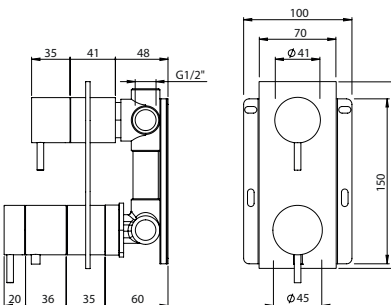

THERMOSTATIC MIXER 2 OUTLETS EUR

Monocomando Termostático 2 Saídas EUR

		FINISHES Acabamentos																				
		G1		G2				G3		G4		G5										
PIT INTERNAL PART Parte Interna	PEX EXTERNAL PART Parte Externa	PC	PB	PN	PCu	PA	BM	BN	WM	BBS	BS	WS	BCuV	OC	OB	WG	GM	AT	CH	BCu	PG	
TMH.0028.PIT 347 €	TMH.0028.PEX	238 €	298 €				340 €		357 €		476 €