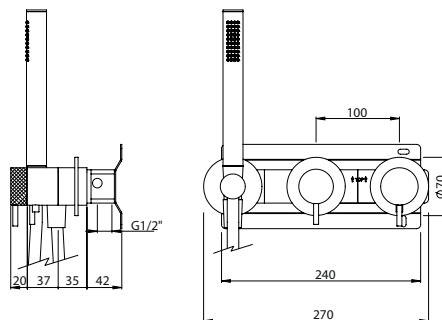

THERMOSTATIC MIXER 2 OUTLETS W/ HAND SHOWER

Monocomando Termostático 2 Saídas C/ Chuveiro de Mão

PIT INTERNAL PART Parte Interna X35.0037.PIT 390 €	PEX EXTERNAL PART Parte Externa X35.0037.PEX	FINISHES Acabamentos				
		G1 PC 395 €	G2 PB PN PCu PA BM BN WM 494 €	G3 BBS BS WS 564 €	G4 BCuV OC OB 593 €	G5 WG GM AT CH BCu PG 790 €