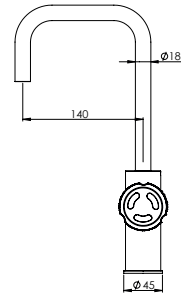

SINGLE LEVER BASIN TAP PROGRESSIVE

Monocomando Progressivo Lavatório

		FINISHES Acabamentos																		
CRW.0001	G1	PC	G2			G3			G4		G5									
	210 €	PB	PN	PCu	PA	BM	BN	WM	BBS	BS	WS	BCuV	OC	OB	WG	GM	AT	CH	BCu	PG
	263 €	300 €			315 €		420 €