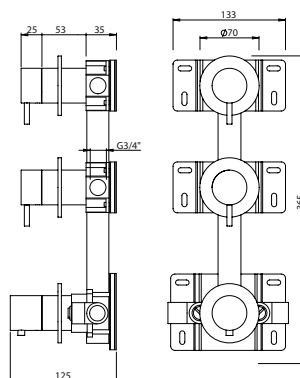

THERMOSTATIC LATERAL MIXER 2 OUTLETS W/ STOP VALVE EC

Monocomando Termostático Lateral 2 Saídas C/ Passador EC

		FINISHES Acabamentos												
PIT INTERNAL PART Parte Interna TMH.0033.PIT 625 €	PEX EXTERNAL PART Parte Externa TMH.0033.PEX	G1	G2					G3			G4		G5	
		PC	PB PN PCu PA BM BN WM	BBS BS WS	BcuV OC OB	WG GM AT CH BCu PG								
		248 €	310 €					354 €			372 €		496 €