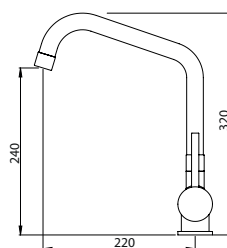

SINGLE LEVER KITCHEN RETABLE SPOUT

Monocomando Cozinha Bica Rebatível

		FINISHES Acabamentos	
KTC.0008	G1	G2	
	PC	BM	
	188 €	235 €