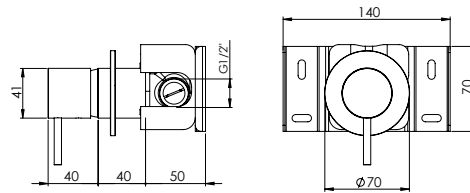

DIVERTER 3 OUTLETS

Inversor 3 Saídas

		FINISHES Acabamentos	
PIT INTERNAL PART Parte Interna	PEX EXTERNAL PART Parte Externa	G6 BIX	G5 WG GM AT CH BCu PG
316.0041.PIT 105 €	316.0041.PEX	164 €	328 €