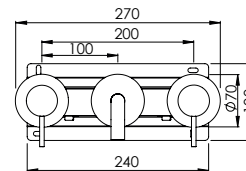

HORIZONTAL CONCEALED 3 HOLE SINGLE LEVER MIXER CURVE SPOUT 90°

Misturadora Lavatório Encastrar Horizontal Bica Curva 90° 3 Furos

PIT INTERNAL PART Parte Interna	PEX EXTERNAL PART Parte Externa	FINISHES Acabamentos																				
		G1		G2				G3		G4		G5										
		PC	PB	PN	PCu	PA	BM	BN	WM	BBS	BS	WS	BCuV	OC	OB	WG	GM	AT	CH	BCu	PG	
X35.0032.PIT 183 €	X35.0032.150.PEX	196 €	245 €				280 €		294 €		392 €											
	X35.0032.200.PEX	196 €	245 €				280 €		294 €		392 €											
	X35.0032T.250.PEX	196 €	245 €				280 €		294 €		392 €