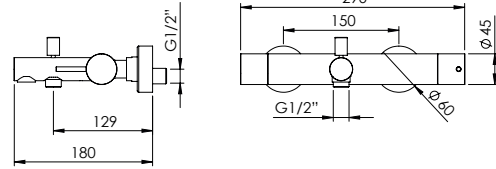

BIMANDO THERMOSTATIC BATH MIXER

Monocomando Banheira Termostático Bimando

		FINISHES Acabamentos																		
TMH.0022	G1	G2				G3			G4		G5									
	PC	PB	PN	PCu	PA	EM	BN	WM	BBS	BS	WS	BCuV	OC	OB	WG	GM	AT	CH	BCu	PG
	600 €	750 €				857 €			900 €		1200 €