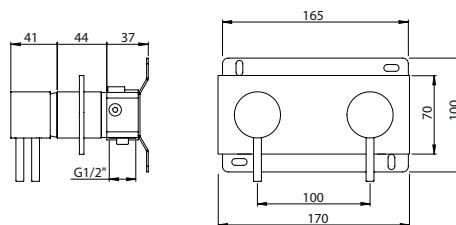

HORIZONTAL CONCEALED SINGLE LEVER SHOWER 2 OUTLETS EUR

Monocomando Duche Encastrar Horizontal 2 Saídas EUR

		FINISHES Acabamentos																			
PIT INTERNAL PART Parte Interna	PEX EXTERNAL PART Parte Externa	G1	G2					G3	G4	G5											
C35.0057.PIT	C35.0057.PEX	PC	PB	PN	PCu	PA	BM	BN	WM	BBS	BS	WS	BCuV	OC	OB	WG	GM	AT	CH	BCu	PG
174 €		167 €	209 €					239 €	251 €	334 €