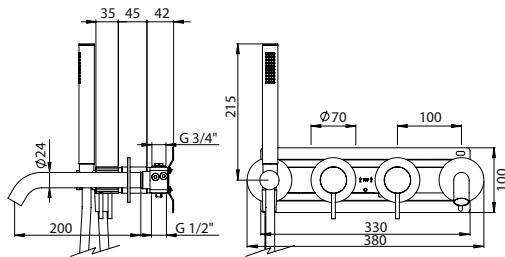

HORIZONTAL CONCEALED SINGLE LEVER 2 OUTLETS W/ HAND SHOWER AND CURVE BATH SPOUT

Monocomando Banheira Encastrar Horizontal 2 Saídas C/ Chuveiro de Mão e Bica de Banheira

		FINISHES Acabamentos																	
PIT INTERNAL PART Parte Interna Y35.0027.PIT 481 €	PEX EXTERNAL PART Parte Externa Y35.0027.PEX	G1		G2				G3		G4		G5							
		PC	PB	PN	PCu	PA	BM	BN	WM	BBS	BS	WS	BcuV	OC	OB	WG	GM	AT	CH
		429 €		536 €				613 €		644 €		858 €							