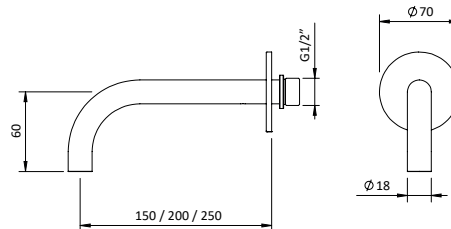

316 €

326 €

316.0015.150

316.0015.200

316.0015.250

BASIN WALL MOUNTED SPOUT 90°

Bica Lavatório Parede 90°

316