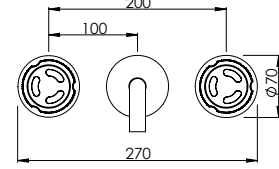

HORIZONTAL CONCEALED 3 HOLE MIXER 90° SPOUT

Misturadora Lavatório Encastar 3 Furos Bica 90°