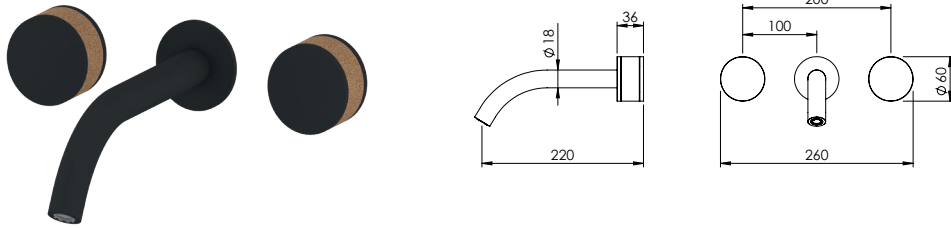

3 HOLE WALL MOUNTED BASIN MIXER

Misturadora Lavatório Parede 3 Furos

FINISHES Acabamentos				
PIT INTERNAL PART Parte Interna PRT.0002.PIT 370 €	PEX EXTERNAL PART Parte Externa PRT.0002.PEX			
G1	G2	G3	G4	G5
437 €	546 €	624 €	656 €	874 €
PC	PB PN PCu PA BM BN WM	BBS BS WS	BCuV OC OB	WG GM AT CH BCu PG