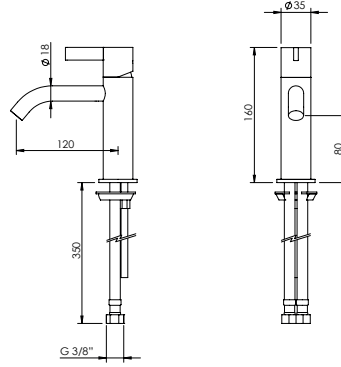

Z35.0021
CHV.0012

Z35

CURVE SPOUT SINGLE LEVER BASIN TAP

Monocomando Lavatório Bica Curva

		FINISHES Acabamentos																	
Z35.0001	G1	G2					G3			G4		G5							
	PC	PB	PN	PCu	PA	BM	BN	WM	BBS	BS	WS	BCuV	OC	OB	WG	GM	AT	CH	BCu
	157 €	196 €					224 €			236 €		314 €							