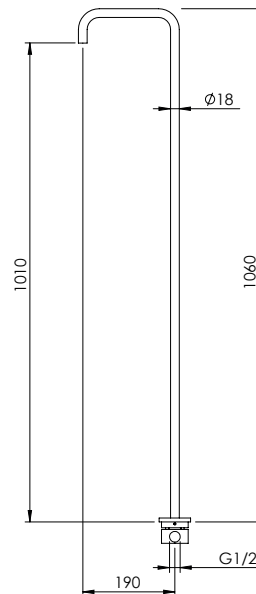

FREESTANDING BASIN H

Bica Lavatório Chão H

PIT INTERNAL PART Parte Interna	PEX EXTERNAL PART Parte Externa	FINISHES Acabamentos																			
		G1	G2					G3			G4		G5								
BIC.0006.PIT 100 €	BIC.0006.H.PEX	PC	PB	PN	PCu	PA	BM	BN	WM	BBS	BS	WS	BcuV	OC	OB	WG	GM	AT	CH	BCu	PG
		230 €	288 €					329 €			345 €		460 €