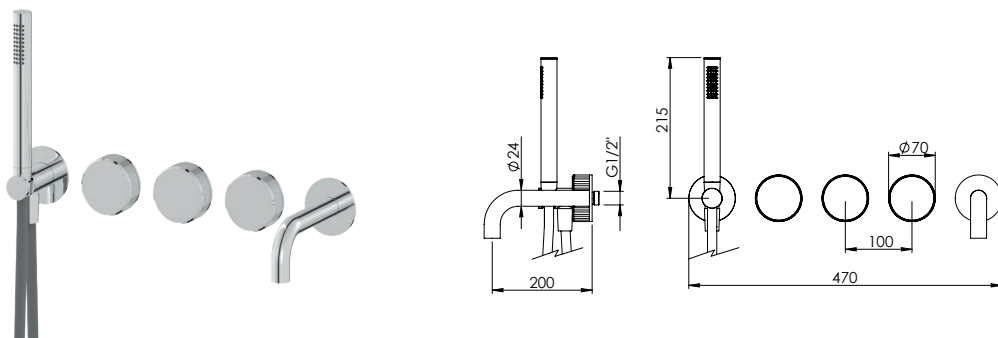

HORIZONTAL CONCEALED SINGLE LEVER 2 OUTLETS W/ HAND SHOWER AND BATH SPOUT

Misturadora Banheira Encastrar Horizontal 2 Saídas C/ Chuveiro de Mão e Bica de Banheira

		FINISHES Acabamentos												
YRR.0006.PIT 400 €	YRR.0006.PEX	G1	G2				G3			G4		G5		
		952 €	PB PN PCu PA BM BN WM	BBS BS WS	BCuV OC OB	WG GM AT CH BCu PG