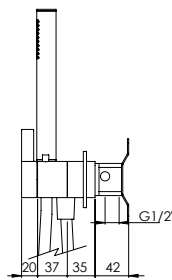

THERMOSTATIC MIXER 3 OUTLETS W/ HAND SHOWER

Monocomando Termostático 3 Saídas C/ Chuveiro de Mão

		FINISHES Acabamentos																			
PIT INTERNAL PART Parte Interna Z35.0038.PIT 445 €	PEX EXTERNAL PART Parte Externa Z35.0038.PEX	G1		G2					G3		G4		G5								
		PC	PB	PN	PCu	PA	BM	BN	WM	BBS	BS	WS	BcuV	OC	OB	WG	GM	AT	CH	BCu	PG
		376 €		470 €					537 €		564 €		752 €