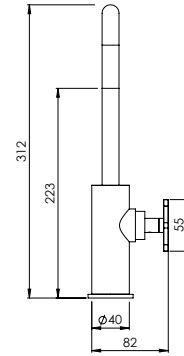

SLIM SHOWER HEAD

Prato Duche Slim

		FINISHES Acabamentos	
QUA.0030.200	G1	PC	BM
	55 €	70 €	
	QUA.0030.250	80 €	108 €
	QUA.0030.300	105 €	149 €

CRZ.0004
CRZ.0006

CRZ/CRX

SINGLE LEVER BASIN TAP PROGRESSIVE

Monocomando Lavatório Progressivo