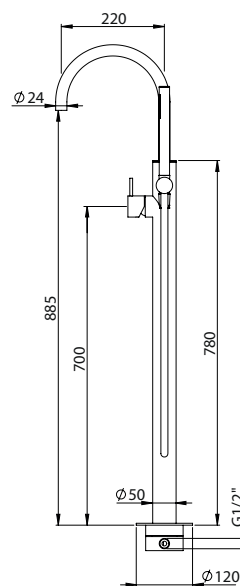

FREESTANDING SINGLE LEVER BATH SPOUT U

Monocomando Banheira Chão Bica U

		FINISHES Acabamentos	
PIT INTERNAL PART Parte Interna	PEX EXTERNAL PART Parte Externa	G6 BIX	G5 WG GM AT CH BCu PG
316.0034.PIT 100 €	316.0034.PEX	1997 €	3994 €