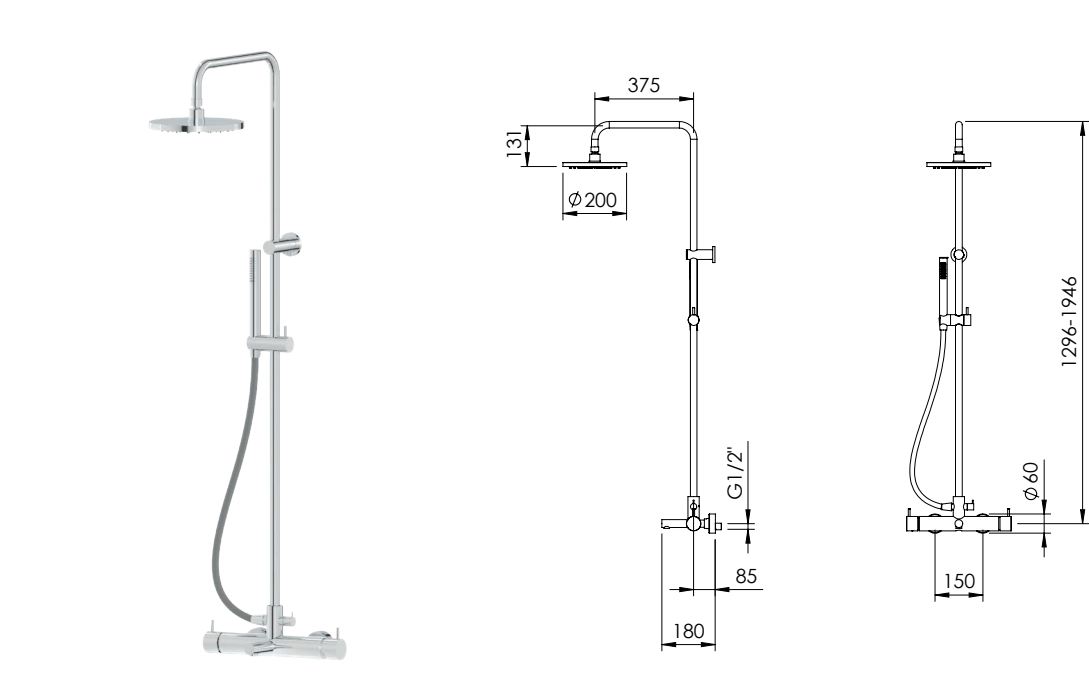

ADJUSTABLE ARM BATH COLUMN W/ HAND SHOWER

Coluna Banheira Braço Ajustável e Suporte Duche

		FINISHES Acabamentos																	
C35.0026	G1	G2				G3			G4		G5								
	PC	PB	PN	PCu	PA	BM	BN	WM	BBS	BS	WS	BCuV	OC	OB	WG	GM	AT	CH	BCu
	1704 €	2130 €				2434 €			2556 €		3408 €								