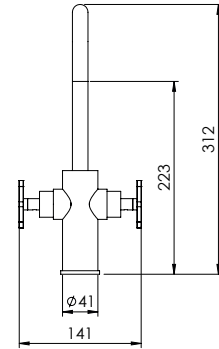

DECK-MOUNTED SINGLE LEVER TAP

Monocomando Lavatório Bancada

		FINISHES Acabamentos																			
		G1		G2				G3			G4		G5								
CRZ.0002		PC	PB	PN	PCu	PA	BM	BN	WM	BBS	BS	WS	BCuV	OC	OB	WG	GM	AT	CH	BCu	PG
		285 €	356 €				407 €			428 €		570 €