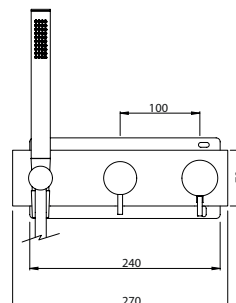

THERMOSTATIC MIXER 3 OUTLETS W/ HAND SHOWER EUR

Monocomando Termostático 3 Saídas C/ Chuveiro de Mão EUR

PIT INTERNAL PART Parte Interna TMH.0041.PIT 445 €	PEX EXTERNAL PART Parte Externa TMH.0041.PEX	FINISHES Acabamentos				
		G1 PC 386 €	G2 PB PN PCu PA BM BN WM 483 €	G3 BBS BS WS 551 €	G4 BCuV OC OB 579 €	G5 WG GM AT CH BCu PG 772 €