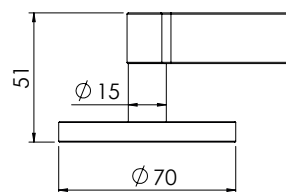

PROGRESSIVE SINGLE LEVER DECK-MOUNTED MIXER

Monocomando Progressivo Bancada

		FINISHES Acabamentos																											
MRT.0006	G1	PC	G2		PB	PN	PCu	PA	BM	BN	WM	G3		BBS	BS	WS	G4		BCuV	OC	OB	G5		WG	GM	AT	CH	BCu	PG
	213 €	266 €		304 €		320 €		426 €