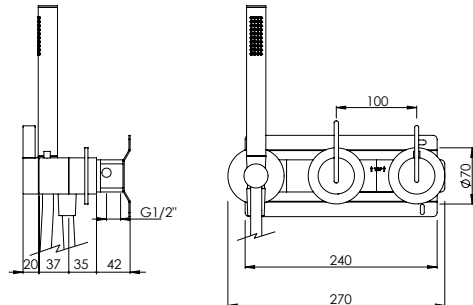

THERMOSTATIC MIXER 2 OUTLETS W/ HAND SHOWER

Monocomando Termostático 2 Saídas C/ Chuveiro de Mão

		FINISHES Acabamentos																			
		G1	G2					G3	G4			G5									
PIT INTERNAL PART Parte Interna	PEX EXTERNAL PART Parte Externa	PC	PB	PN	PCu	PA	BM	BN	WM	BBS	BS	WS	BCuV	OC	OB	WG	GM	AT	CH	BCu	PG
Z35.0037.PIT 381 €	Z35.0037.PEX 377 €		471 €					539 €	566 €			754 €