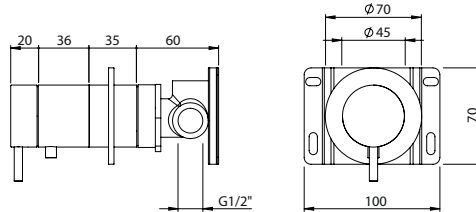

THERMOSTATIC MIXER 1 OUTLET

Monocomando Termostático 1 Saída

		FINISHES Acabamentos																				
		G1		G2				G3		G4		G5										
PIT INTERNAL PART Parte Interna	PEX EXTERNAL PART Parte Externa	PC	PB	PN	PCu	PA	BM	BN	WM	BBS	BS	WS	BCuV	OC	OB	WG	GM	AT	CH	BCu	PG	
TMH.0001.PIT 202 €	TMH.0001.PEX	101 €	126 €				144 €		152 €		202 €