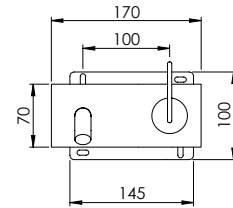

HORIZONTAL CONCEALED 2 HOLE SINGLE LEVER CURVE SPOUT 45° SPOUT EUR

Monocomando Lavatório Encastrar Horizontal Bica Curva 45° 2 Furos EUR

PIT INTERNAL PART Parte Interna	PEX EXTERNAL PART Parte Externa	FINISHES Acabamentos																				
		G1		G2				G3		G4		G5										
Z35.0029.PIT 143 €	Z35.0029.150.PEX Z35.0029.200.PEX Z35.0029.250.PEX	PC	PB	PN	PCu	PA	BM	BN	WM	BBS	BS	WS	BCuV	OC	OB	WG	GM	AT	CH	BCu	PG	
		253 €	316 €				361 €		380 €		506 €											
		253 €	316 €				361 €		380 €		506 €											
		253 €	316 €				361 €		380 €		506 €