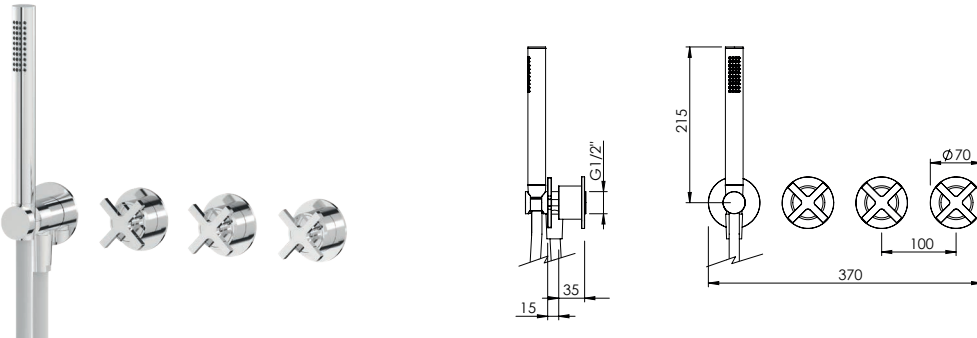

HORIZONTAL CONCEALED SINGLE LEVER SHOWER 3 OUTLETS W/ HAND SHOWER

Monocomando Duche Encastrar Horizontal 3 Saídas C/ Chuveiro de Mão

PIT INTERNAL PART Parte Interna CRZ.0007.PIT 340 €	PEX EXTERNAL PART Parte Externa CRZ.0007.PEX	FINISHES Acabamentos																			
		G1		G2				G3			G4		G5								
		PC	PB	PN	PCu	PA	BM	BN	WM	BBS	BS	WS	BCuV	OC	OB	WG	GM	AT	CH	BCu	PG
		452 €	565 €				646 €			678 €		904 €