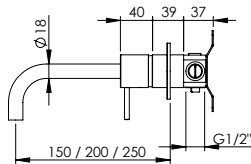

HORIZONTAL CONCEALED 2 HOLE SINGLE LEVER CURVE SPOUT 90° EC

Monocomando Lavatório Encastrar Horizontal Bica Curva 90° 2 Furos EC

FINISHES Acabamentos	
PIT INTERNAL PART Parte Interna	PEX EXTERNAL PART Parte Externa
316.0065.PIT 143 € 316.0065.INOX.PIT 341 €	316.0066.PEX 274 €
<table border="0"> <tr> <td>G6</td> <td>G5</td> </tr> <tr> <td>BIX</td> <td>WG GM AT CH BCu PG</td> </tr> <tr> <td>274 €</td> <td>548 €</td> </tr> </table>