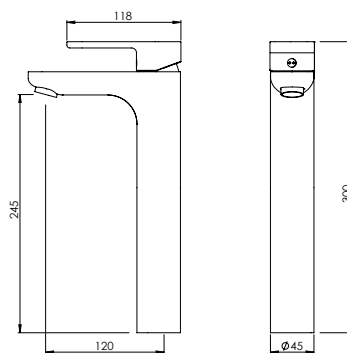

BLK.0001
BLK.0007
SIF.0001

BLOCK

SINGLE LEVER BASIN TAP LYRA

Monocomando Lavatório Lyra

FINISHES Acabamentos		
	G1	G2
	PC	BM
BLK.0001	107 €	153 €

SINGLE LEVER BASIN HIGH TAP LYRA

Monocomando Lavatório Alto Lyra