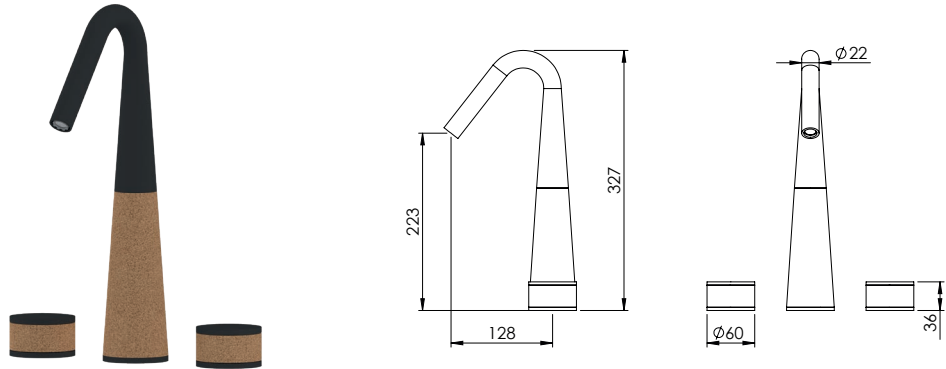

3 HOLE BASIN MIXER TAP

Misturadora Lavatório Bancada 3 Furos

PRT.0001	FINISHES Acabamentos																				
	G1	G2					G3			G4		G5									
613 €	PC	PB	PN	PCu	PA	BM	BN	WM	BBS	BS	WS	BCuV	OC	OB	WG	GM	AT	CH	BCu	PG	1226 €