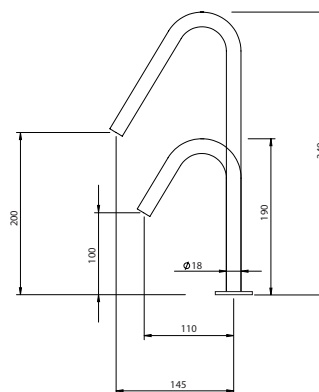

DECK MOUNTED U SPOUT

Bica Lavatório Bancada U

FINISHES Acabamentos	
G6	G5
BIX	WG GM AT CH BCU PG
316.0013.U	191 € 382 €
316.0014.U	239 € 478 €

DECK MOUNTED V SPOUT

Bica Lavatório Bancada V

FINISHES Acabamentos	
G6	G5
BIX	WG GM AT CH BCU PG
316.0013.V	191 € 382 €
316.0014.V	239 € 478 €