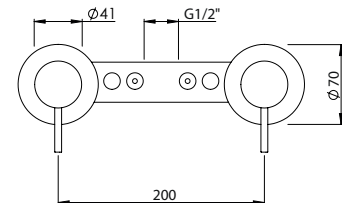

2 HOLE CONCEALED SINGLE LEVER SHOWER 1 OUTLET EC

Misturadora Duche Encastrar 2 Furos 1 Saída EC

FINISHES Acabamentos	
PIT INTERNAL PART Parte Interna	PEX EXTERNAL PART Parte Externa
316.0010.PIT 210 €	316.0010.PEX 359 €
	<table border="0"> <tr> <td>G6</td> <td colspan="4">G5</td> </tr> <tr> <td>BIX</td> <td>WG</td> <td>GM</td> <td>AT</td> <td>CH</td> <td>BCu</td> <td>PG</td> </tr> <tr> <td></td> <td>359 €</td> <td colspan="4">718 €</td> <td></td> </tr> </table>