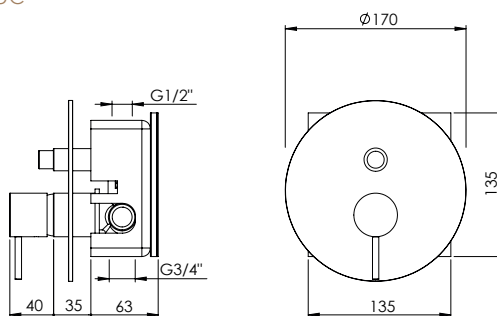

CONCEALED SINGLE LEVER 2 OUTLETS W/ BUTTON EUC

Monocomando Duche Encastrar 2 Saídas C/ Botão EUC

PIT INTERNAL PART Parte Interna	PEX EXTERNAL PART Parte Externa	FINISHES Acabamentos				
		G1	G2	G3	G4	G5
C35.0019.PIT 151 €	C35.0019.PEX	PC	PB PN PCu PA BM BN WM	BBS BS WS	BCuV OC OB	WG GM AT CH BCu PG
C35.0019.BOX 166 €		131 €	164 €	187 €	197 €	262 €