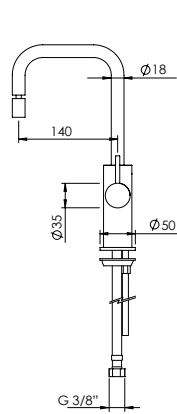

VERTICAL SINGLE LEVER BIDET SWIVEL TAP H

Monocomando Bidé Vertical Giratório H

		FINISHES Acabamentos																		
C35.0012.H	G1	G2				G3			G4		G5									
	PC	PB	PN	PCu	PA	BM	BN	WM	BBS	BS	WS	BCuV	OC	OB	WG	GM	AT	CH	BCu	PG
	176 €	220 €				251 €			264 €		352 €