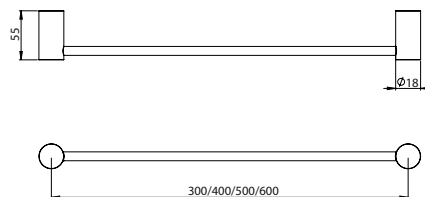

TOWEL RACK

Toalheiro

	FINISHES Acabamentos																			
	G1		G2				G3			G4		G5								
	PC	PB	PN	PCu	PA	EM	BN	WM	BBS	BS	WS	BCuV	OC	OB	WG	GM	AT	CH	BCu	PG
A35.0001.300	50 €								71 €											100 €
A35.0001.400	53 €								76 €											106 €
A35.0001.500	57 €								81 €											114 €
A35.0001.600	62 €								89 €											124 €