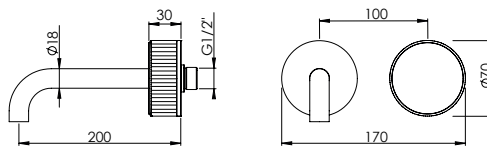

HORIZONTAL RECESSED PROGRESSIVE SINGLE LEVER BASIN MIXER WITH 2 HOLES AND 90° SPOUT

Monocomando Progressivo Lavatório Encastrar Horizontal 2 Furos Bica 90°

PIT INTERNAL PART Parte Interna	PEX EXTERNAL PART Parte Externa	FINISHES Acabamentos				
		G1	G2	G3	G4	G5
YRR.0001.PIT 143 €	YRR.0001.PEX	PC	PB PN PCu PA BM BN WM	BBS BS WS	BcuV OC OB	WG GM AT CH BCu PG
		234 €	293 €	334 €	351 €	468 €