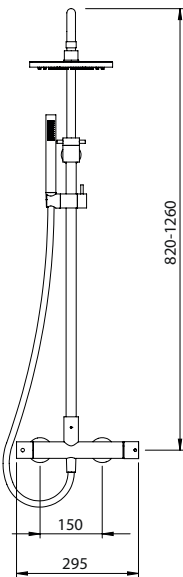

ADJUSTABLE THERMOSTATIC SHOWER COLUMN BIMANDO

Coluna Duche Termostático Extensível Bimando

- **316**

FINISHES Acabamentos	
G6 BIX	G5 WG GM AT CH BCu PG
316.0022	2380 € 4760 €