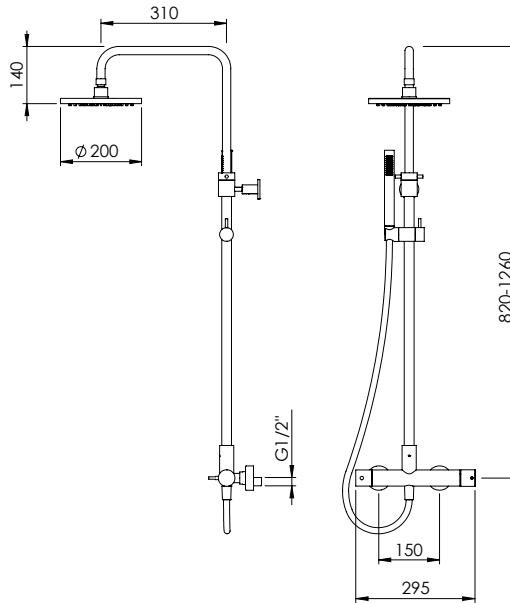

ADJUSTABLE ARM SHOWER COLUMN W/ SIDE INVERTER

Coluna Duche Braço Ajustável C/ Inversor Lateral e Suporte Duche

		FINISHES Acabamentos																		
C35.0018	G1	G2					G3			G4		G5								
	PC	PB	PN	PCu	PA	BM	BN	WM	BBS	BS	WS	BCuV	OC	OB	WG	GM	AT	CH	BCu	PG
	933 €	1166 €					1333 €			1400 €		1866 €