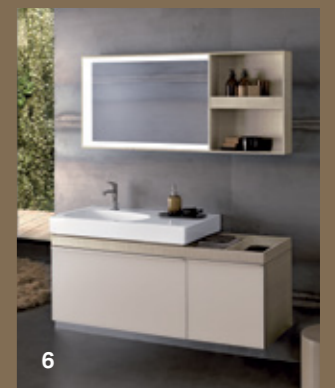

2

3

4

5

6

1 A bacia interior suavemente curvada contrasta com a geometria exterior. 2 Os lavatórios de bancada numa forma orgânica pura cativam especialmente o olhar. 3 Armários de lavatório correspondentes para que os produtos de cosmética estejam sempre bem arrumados e ao seu alcance. 4 Lavatórios, móveis da casa de banho e espelhos com iluminação com o mesmo design. 5 Geberit Citterio oferece soluções elegantes quando o espaço é fundamental, como em casas de banho sociais. 6 Armários e prateleiras com estilo para arrumar todos os acessórios de banho.