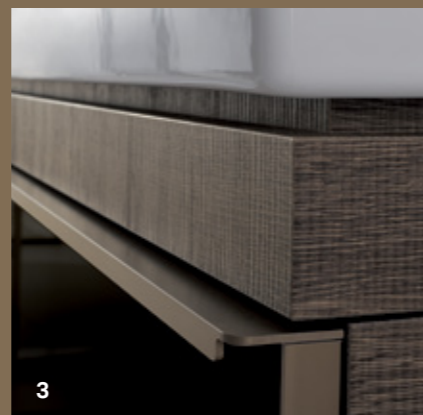

MÓVEIS DA CASA DE BANHO GEBERIT CITTERIO

OS MÓVEIS DA CASA DE BANHO GEBERIT CITTERIO MOSTRAM O ESPLANDOR DO GENUÍNO DESIGN ITALIANO.

As espaçosas soluções de espaço de arrumação complementam a puro elegancia da louça sanitaria da série Geberit Citterio e proporcionam ordem com um design harmonioso.

O acabamento dos móveis da casa de banho Geberit Citterio é único. Frentes em vidro, de alta qualidade, com tons a combinar com a cor do corpo do móvel dão um brilho especial. A combinação da madeira e vidro gera numa interação elegante que culmina com os puxadores na cor champanhe.

CORES DOS MÓVEIS DA CASA DE BANHO GEBERIT CITTERIO

REVESTIMENTO FRONTAL	CORPO	REVESTIMENTO FRONTAL	CORPO	PUXADOR/ PÉS
Vidro taupe	carvalho bege, em madeira de melamina	vidro preto	Melamina estrutura de madeira de carvalho castanho-acinzentado	Champanhe