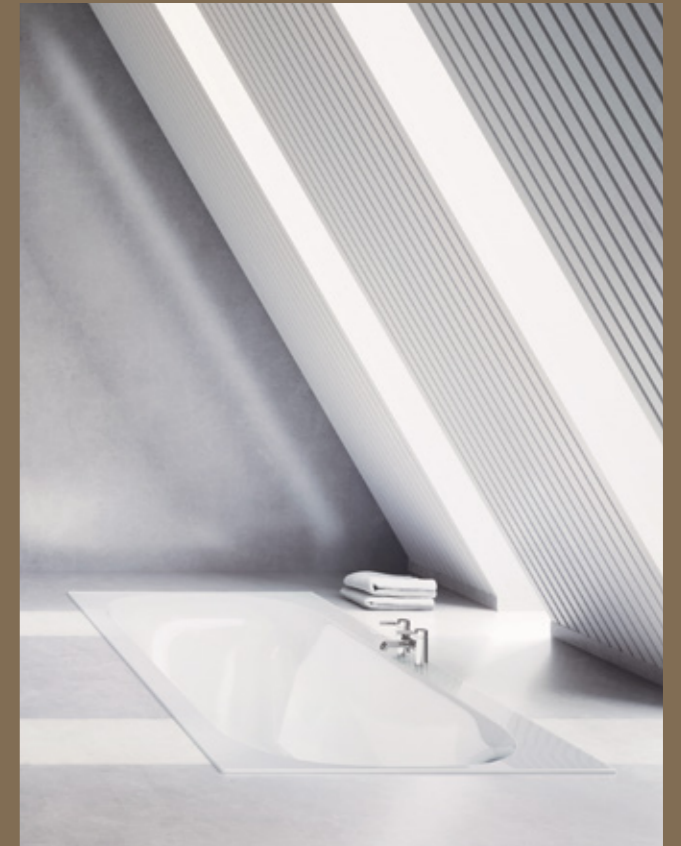

O PRAZER DE UM BANHO COM ESTILO

Criadas com um design suavemente orgânico, as banheiras Geberit Soana oferecem uma experiência indulgente de banho. A sensação de bem-estar é suportada pela superfície macia do material da banheira, que mantém a água quente durante mais tempo. A banheira está disponível com uma válvula de drenagem no centro ou na extremidade estreita. A válvula de drenagem e trop-plein Geberit PushControl é o complemento perfeito, com o design estreito em consonância com o extraordinário conforto da banheira.

Superfície quente

Material resistente e durável

Fácil de reparar caso riscado

Isolamento acústico e térmico

Cor a condizer com a cerâmica

Fácil de limpar

Produto leve