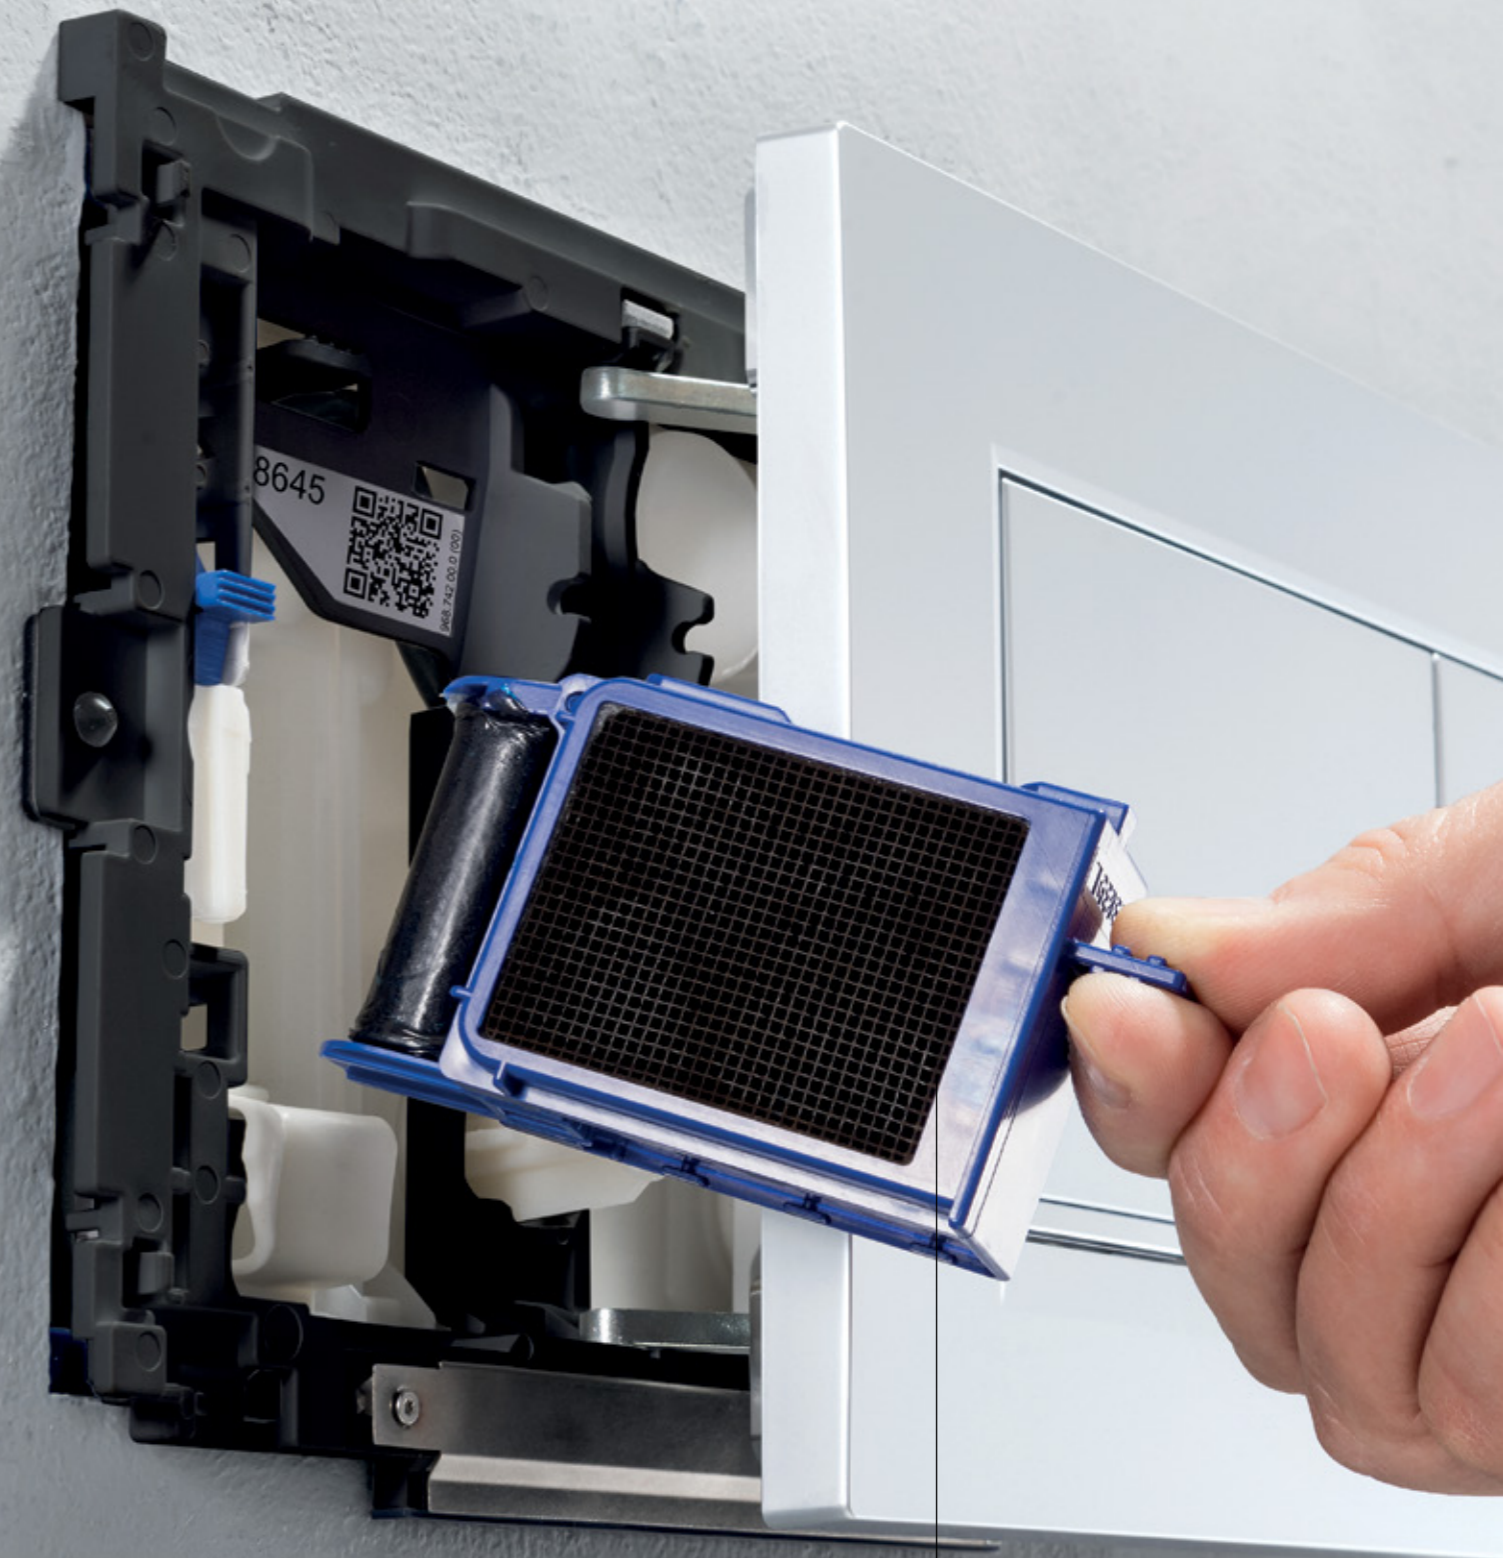

TECNOLOGIA DO JATO WHIRLSPRAY

O sistema patenteado do jato WhirlSpray possui dois bicos e garante uma limpeza extremamente direcionada e completa. Isto só é possível por um jato de água pulsante e em espiral. Os benefícios são impressionantes: uma limpeza eficiente e uma agradável sensação de frescura e bem-estar com um consumo muito reduzido de água.

Mais informações acerca dos diferentes modelos
→ capítulo sobre sanitas bidé
página 138

ELIMINAÇÃO DE ODORES

MÓDULO GEBERIT DUOFRESH

OS ODORES DESAGRADÁVEIS NA CASA DE BANHO SÃO COISA DO PASSADO.

O que já existe na cozinha há muito tempo, é agora também aplicado nas casas de banho: um sistema de eliminação de odores eficaz. As soluções tradicionais como abrir janelas no inverno, acender velas e utilizar sprays perfumados apenas escondem os maus cheiros, não os eliminam! O módulo Geberit DuoFresh elimina os maus odores diretamente na sanita. Graças ao sensor de proximidade, o sistema de eliminação de odores é ligado automaticamente quando alguém se senta na sanita. O ar é limpo a través de um filtro de favo de cerâmica e o ar limpo retorna à casa de banho. A luz de orientação LED embutida e a inserção do bloco de higiene oferecem um benefício adicional. O módulo Geberit DuoFresh é compatível com qualquer autoclismo de interior Sigma e com quase todas as placas de descarga da série Sigma.

www.geberit.pt

MÓDULO GEBERIT DUOFRESH

EFICIENTE

O ar é purificado pelo filtro de favo de cerâmica.

SILENCIOSO

Um ventilador silencioso transmite o ar purificado à casa de banho.

ACESSÍVEL

Acede-se facilmente ao filtro de favo de cerâmica através da placa de descarga.

MÓDULO GEBERIT DUOFRESH

O filtro de favo de cerâmica é facilmente acessível através da placa de descarga.

DUCHES DE PAVIMENTO

ESCOAMENTO INTELIGENTE DA ÁGUA

Acabaram-se os obstáculos do sifão da base de duche, devido ao filtro anti-cabelos que é fácil de limpar.