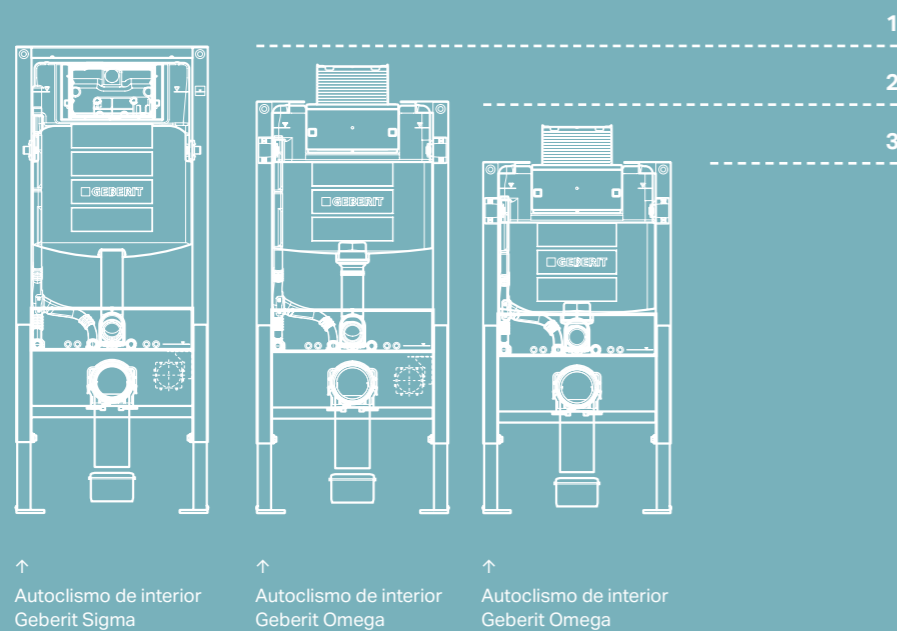

www.geberit.pt/duches

BASE DE DUCHE GEBERIT

SETAPLANO

Área de saída lisa para máxima higiene.

Liberdade de design com a louça sanitária e os móveis da casa de banho Geberit, especialmente concebidos para casas de banho pequenas ou com plantas complexas.

MELHOR EM CONFORTO TAMBÉM NAS CASAS DE BANHO PEQUENAS

MAIS ESPAÇO NA CASA DE BANHO

Deseja ter espaço para arrumar tudo o que precisa na casa de banho mais pequena da casa e satisfazer as suas preferências de decoração? Não há problema, devido à variedade de design e séries na louça sanitária cerâmica e móveis da casa de banho Geberit conseguirá mais espaço, o design desejado e uma casa de banho melhor em conforto, sem ter que renunciar a nada.

www.geberit.pt/seriesparacasasdebanho

AUTOCLISMOS DE INTERIOR GEBERIT

TECNOLOGIA SUÍÇA DETRÁS DA PAREDE

A tecnologia de descarga da Geberit - o número um na Europa em tecnologia para a casa de banho - assegura um consumo sustentável e a conservação dos recursos. A tecnologia de descarga Geberit poupa água através de baixos volumes de descarga, com um elevado nível de fiabilidade e com uma garantia de disponibilidade das peças de substituição durante 25 anos e 10 anos de garantia. Os autoclismos de interior Geberit Sigma e Omega apresentam diferentes alturas de construção para cada tipo de altura da casa de banho. Estão também preparados para ligação

www.geberit.pt/autoclismosdeinterior

AUTOCLISMOS DE INTERIOR GEBERIT PARA SANITAS

1 Altura de instalação 112 cm. 2 Altura de instalação 98 cm. 3 Altura de instalação 82 cm.

Número um na Europa em tecnologia para a casa de banho