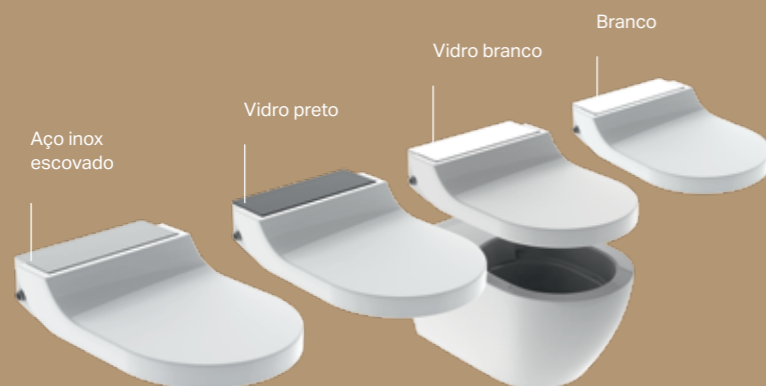

A VERSÃO GEBERIT AQUACLEAN TUMA COMFORT ESTÁ DISPONÍVEL COM QUATRO TAMPAS DECORATIVAS: