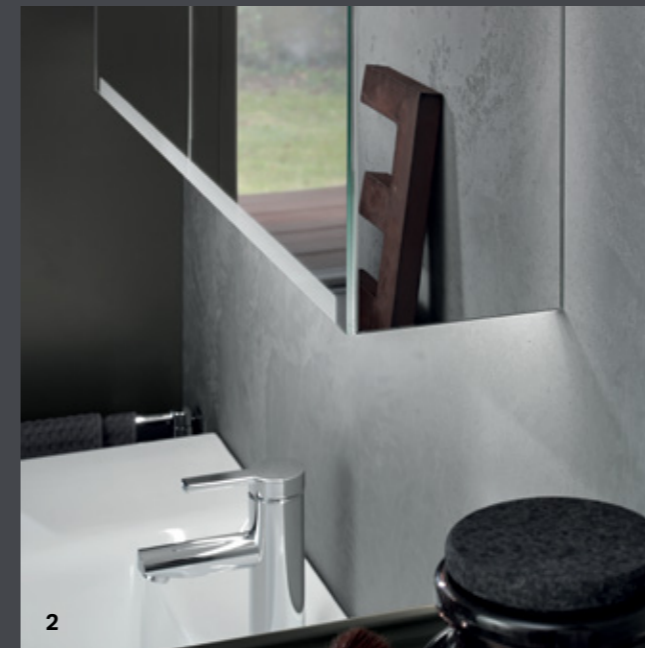

- Extremamente plana para amplo espaço das pernas, quando sentado; de fácil acesso.
- Suavemente curvado e cómodo para apoiar-se.
- Espaço recto para repousar os braços, com área de apoio.

ESPELHOS E MÓVEIS

Os espelhos iluminados e móveis com espelho são um verdadeiro ponto focal na casa de banho. A série Option oferece uma vasta seleção que garante a luz ideal para os rituais da higiene diária na casa de banho. Destaque sofisticado do lavatório em qualquer casa de banho.

ESPELHOS E MÓVEIS GEBERIT OPTION

EXEMPLOS RADIANTES DE ESTILO REFLETOR

Os espelhos iluminados e os móveis com espelho da Geberit levam luz ambiente suave ao coração da casa de banho, criando um ambiente acolhedor e familiar.