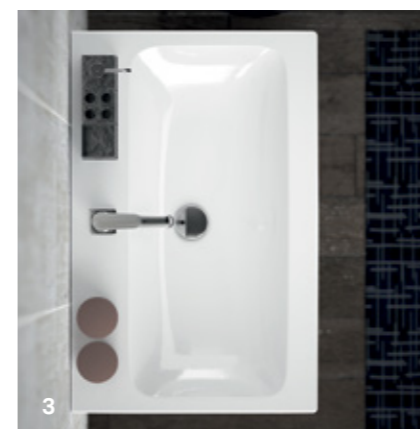

LAVATÓRIOS GEBERIT ICON