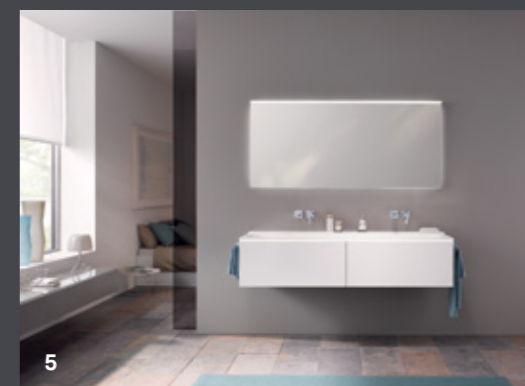

Trop-plein oculto

Material mineral

LAVATÓRIOS GEBERIT XENO² DESIGN ESTREITO

LINHAS FINAS PARA ÁREAS DE LAVATÓRIOS EXCLUSIVAS

Os lavatórios Geberit Xeno² feitos do sólido material de superfície Varicolor[®] destacam-se devido ao design particularmente estreito. Juntamente com os móveis de casa de banho a condizer, criam casas de banho exclusivas com áreas de lavatórios espaçosas, exibindo, ao mesmo tempo, uma aparência leve. Os detalhes fascinantes, como por exemplo, uma faixa de luz integrada por baixo do lavatório oferecem destaques interessantes.