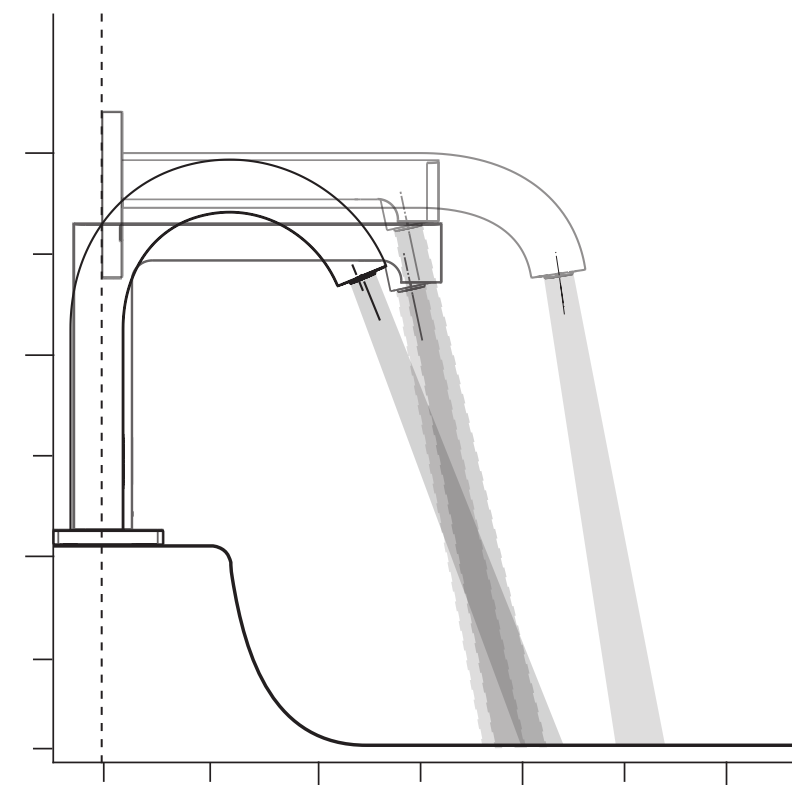

Planeamento inteligente.

Ao planejar lavatórios para instalações sanitárias públicas, a combinação de estruturas Geberit com torneiras eletrónicas permite grandes vantagens. Todos os componentes-chave, incluindo a placa de fixação robusta para torneiras de parede, a caixa técnica, a fixação do lavatório e o tubo são ajustáveis em altura. Isto significa que as estruturas Geberit podem ser adaptadas a todas as instalações.

Torneira eletrónica Geberit Brenta, instalação em bancada

Torneira eletrónica Geberit Brenta, instalação à parede, 220 mm

Torneira eletrónica Geberit Brenta, instalação à parede, 170 mm

Torneira eletrónica Geberit Piave, instalação em bancada

Torneira eletrónica Geberit Piave, instalação à parede, 220 mm

Torneira eletrónica Geberit Piave, instalação à parede, 170 mm

Melhor em flexibilidade e planeamento:
As torneiras eletrónicas Geberit para lavatório estão disponíveis em seis versões diferentes, permitindo a sua adaptação a qualquer tipo de lavatório. Se necessário, pode ser utilizado um perlator orientável para assegurar a máxima precisão ao ajustar o jato de água.

Lavagem das mãos ergonómica:
Nas torneiras de bancada, a distância entre a saída de água e o lavatório é superior ao normal. O ângulo otimizado do jato permite aos utilizadores lavar as mãos de forma mais ergonómica sem tocar no lavatório ou na torneira.