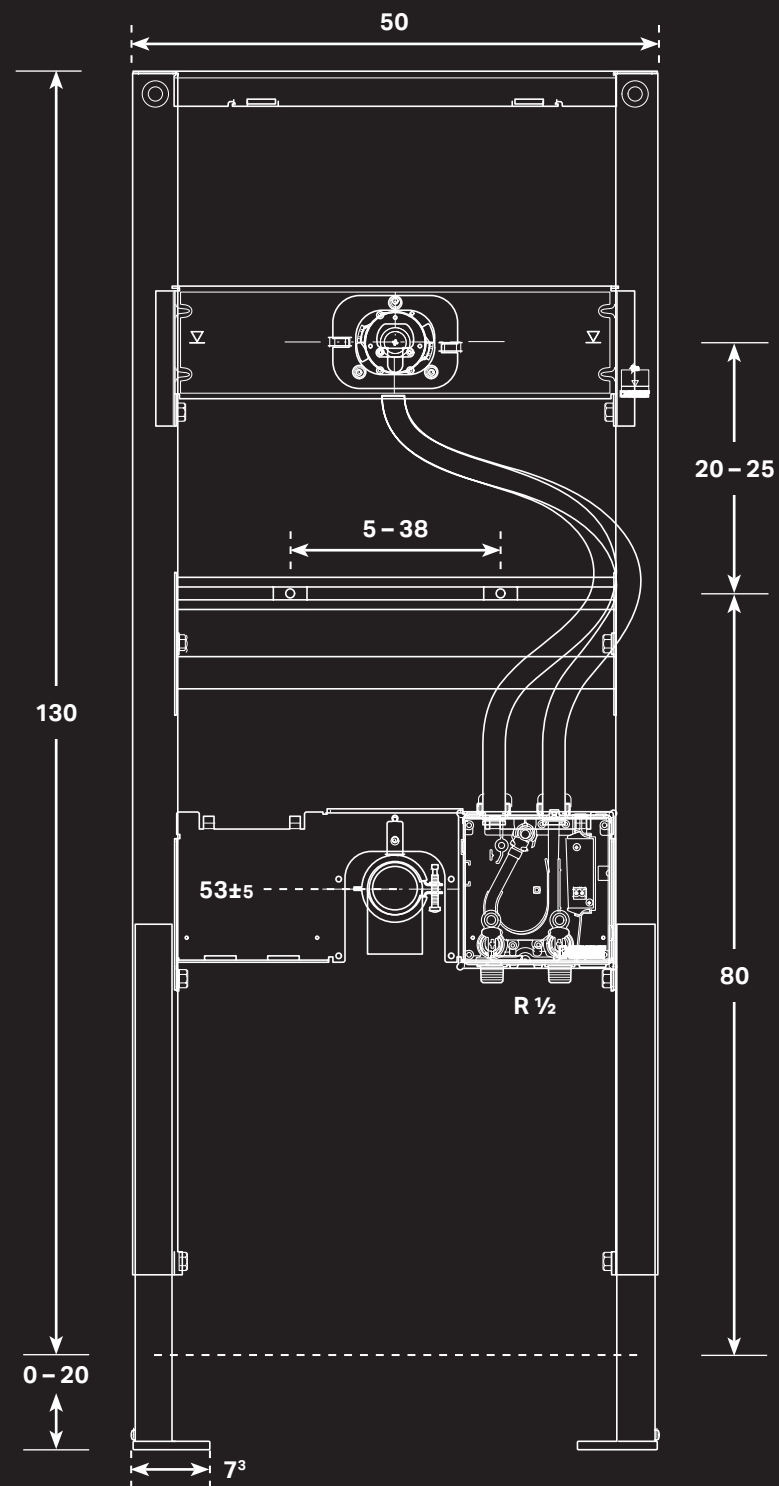

Torneira eletrónica Geberit Brenta, instalação em bancada

Torneira eletrónica Geberit Brenta, instalação à parede, 220 mm

Torneira eletrónica Geberit Brenta, instalação à parede, 170 mm

Torneira eletrónica Geberit Piave, instalação em bancada