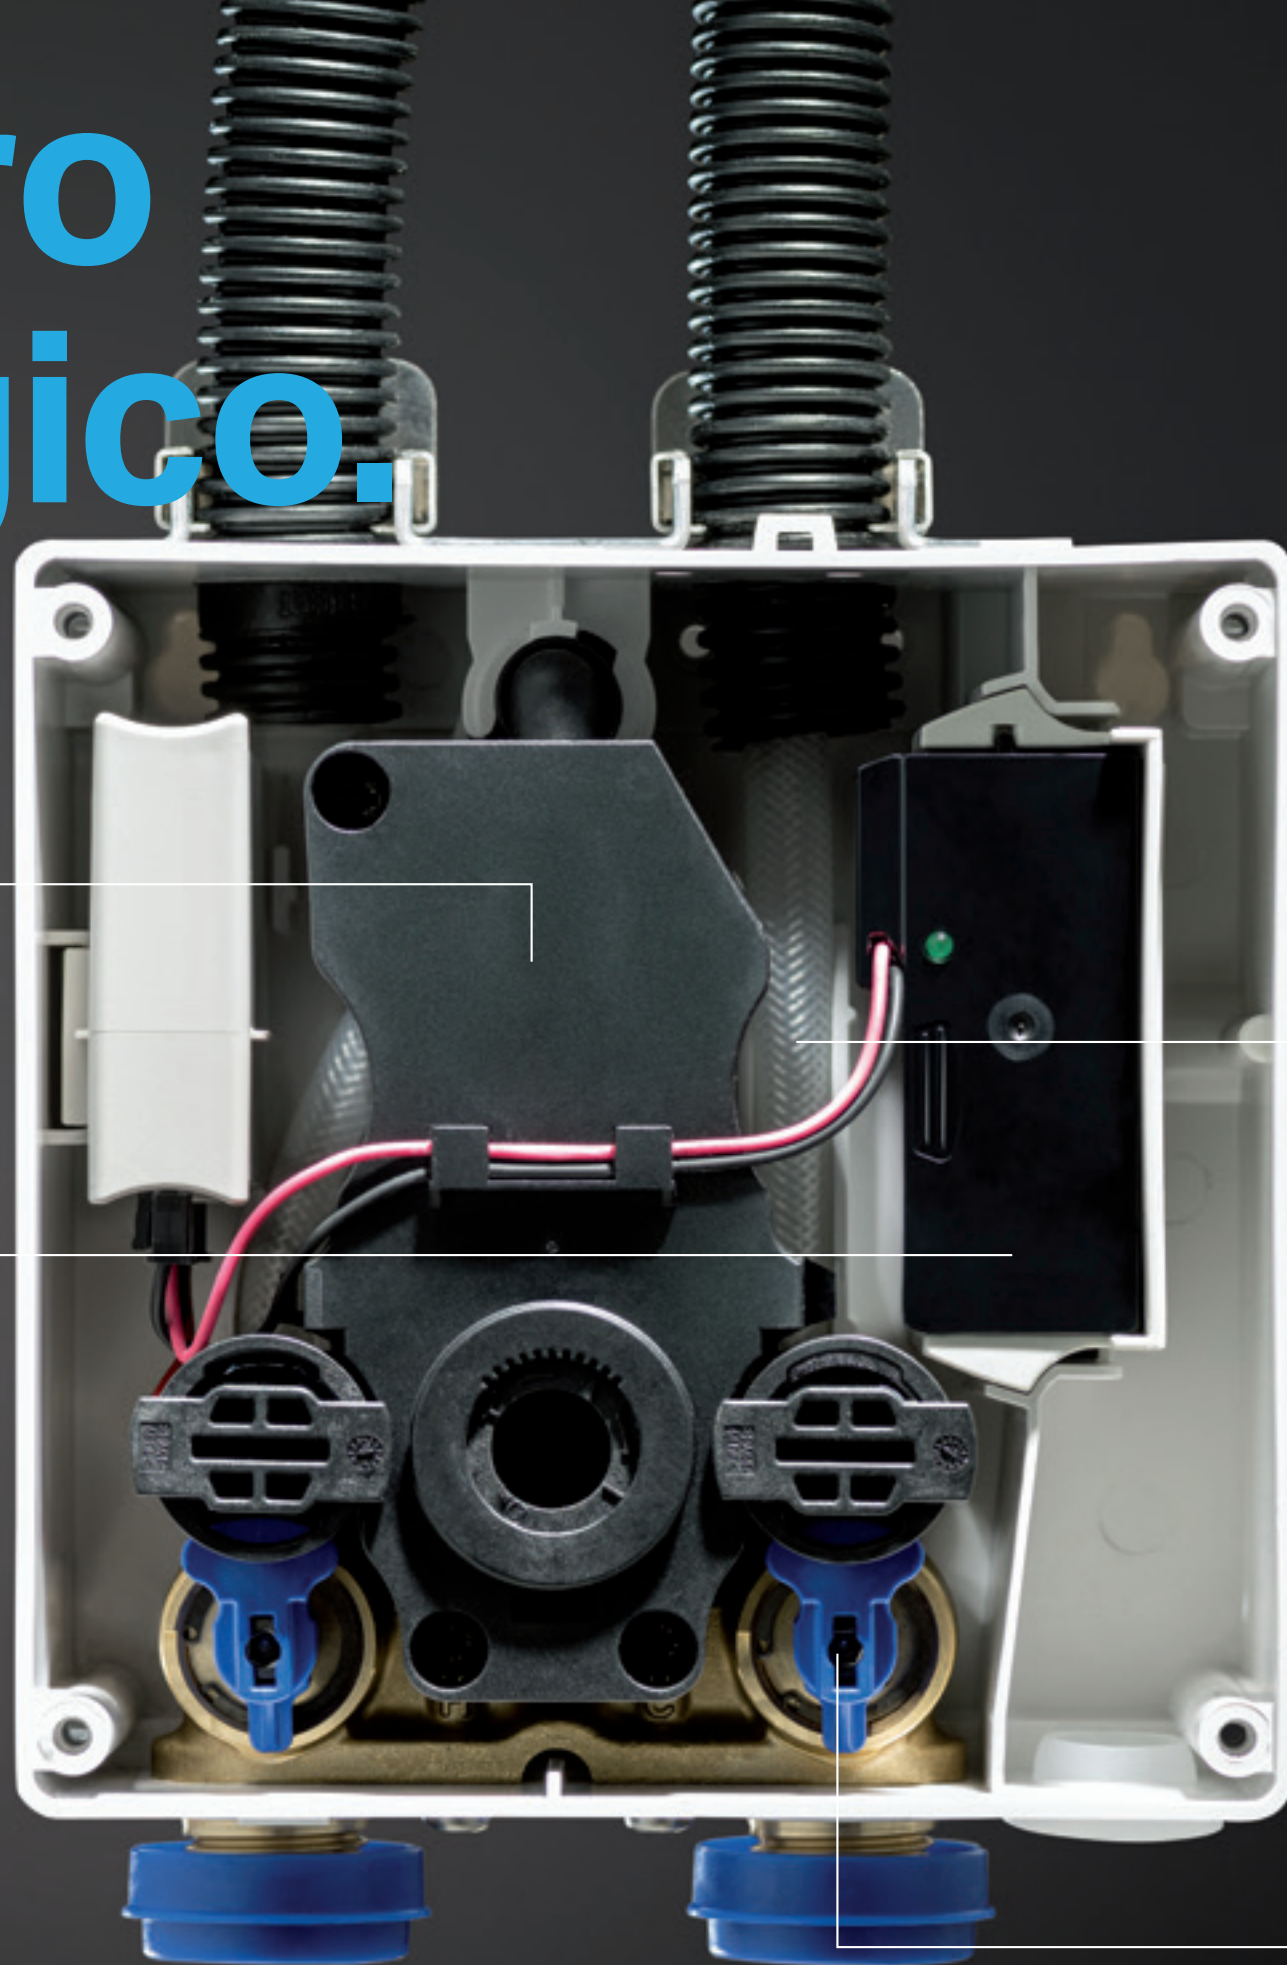

O centro nevrálgico.

A peça central: A unidade funcional está disponível em diversas versões e todas elas se encaixam na mesma caixa técnica.

O gerador: Este utiliza a energia da água em movimento para produzir eletricidade sempre que a torneira é aberta e armazena-a numa pilha recarregável, ou seja, não são necessárias ligações à corrente elétrica ou pilhas de substituição.

A pilha: Para um funcionamento independente da rede elétrica das torneiras eletrónicas. Com uma pilha facilmente acessível e substituível.

Alimentação elétrica: Distribuição de corrente convencional através da rede elétrica.

Corte da água: A unidade funcional só pode ser removida, após estar fechada a ligação de água. Os trabalhos de manutenção são, por isso, fáceis e seguros.

Melhor em manutenção: Uma vez que os filtros, tipo cesto, se encontram facilmente acessíveis, a limpeza de rotina pode ser efetuada muito rapidamente.