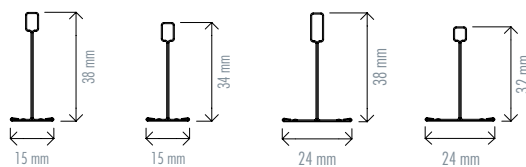

OBSERVACIONES DE PRODUCTO / OBSERVAÇÕES DE PRODUTO

T : Encuentro / Encontro T

TG : Encuentro / Encontro TG (OVERLAP)