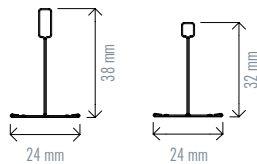

OBSERVACIONES DE PRODUCTO / OBSERVAÇÕES DE PRODUTO

T : Encuentro / Encontro T
TG : Encuentro / Encontro TG (OVERLAP)