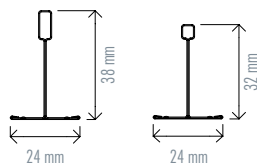

OBSERVACIONES DE PRODUCTO / OBSERVAÇÕES DE PRODUTO

T : Encuentro / Encontro T
 TG : Encuentro / Encontro TG (OVERLAP)

Perfiles Easy High Performance

PERFILES EASY HP ANTICORROSIÓN / ANTICORROSÃO

Código	Descripción	Color	Largo (mm)	Paletiz.	Ud. venta	Grupo de material	PVP Península	PVP Illes Balears	PVP Canarias	Ud. Fact.	Dispon.
610454	PRIMARIO T 24/38	Blanco	3700	864	Caja 24 Ud.	D3	11,13 €	11,19 €	11,70 €	m	
610457	SECUN. TG 24/32		1200	3000	Caja 50 Ud.						
610469			600	7200	Caja 75 Ud.						
610466	ANGULAR L 25/25		3050	1440	Caja 40 Ud.						