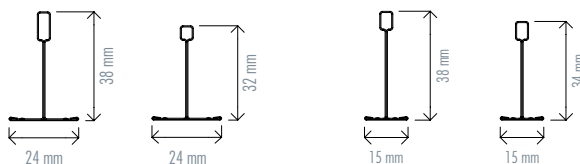

OBSERVACIONES DE PRODUCTO / OBSERVAÇÕES DE PRODUTO

T : Encuentro / Encontro T
TG : Encuentro / Encontro TG (OVERLAP)