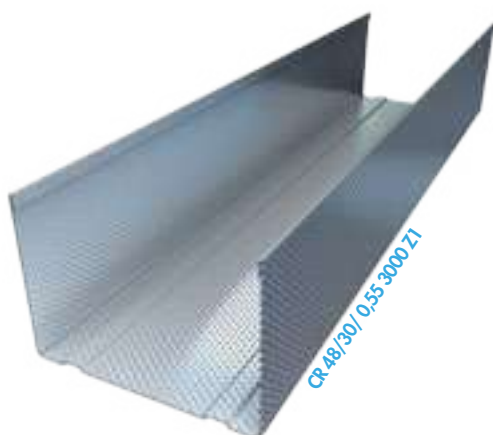

Complete el sistema / Complete o sistema

1. Ver sistema Oversize / Ver sistema Oversize.

CANAL
CON REBORDE DE SEGURIDAD

CANAL
COM BORDE DE SEGURANÇA

Rapidez en el manipulado y transporte
Rapidez na manipulação e transporte

Evita cortes inesperados
Evita cortes inesperados

Reborde de seguridad
Borde de segurança