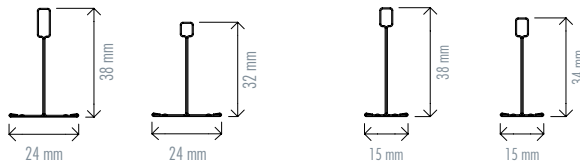

Perfiles Easy

PERFILES EASY NEGRO

Código	Descripción	Color	Largo (mm)	Paletiz.	Ud. venta	Grupo de material	PVP Península	PVP Illes Balears	PVP Canarias	Ud. Fact.	Dispon.
104382	PRIM T 15/38	Negro	3700	864	Caja 24 Ud.	D3	2,42 €	2,48 €	2,52 €	m	
80876	SEC TG 15/34		1200	4800	Caja 80 Ud.						
80877			600	9600							
80863	PRIM T 24/38		3700	864	Caja 24 Ud.						
81337	SEC TG 24/32		1200	3000	Caja 50 Ud.						
81334			600	7200	Caja 75 Ud.						
80866	ANGULAR L 25/25	3050	1440	Caja 40 Ud.	2,12 €	2,15 €	2,20 €				

PERFILES EASY SILVER METALIC

Código	Descripción	Color	Largo (mm)	Paletiz.	Ud. venta	Grupo de material	PVP Península	PVP Illes Balears	PVP Canarias	Ud. Fact.	Dispon.
79726	PRIM T 15/38	Silver Metallic	3700	864	Caja 24 Ud.	D3	2,64 €	2,68 €	2,77 €	m	
87351	SEC TG 15/34		1200	4800	Caja 80 Ud.						
84286			600	9600							
610462	ANGULAR L 20/20		3050	1920	Caja 40 Ud.		1,86 €	1,88 €	1,94 €		
79718	PRIM T 24/38		3700	864	Caja 24 Ud.		2,64 €	2,68 €	2,77 €		
81339	SEC TG 24/32		1200	3000	Caja 50 Ud.						
81336		600	7200	Caja 75 Ud.							
79724	ANGULAR L 25/25	3050	1440	Caja 40 Ud.	2,23 €	2,34 €	2,37 €				

OBSERVACIONES DE PRODUCTO / OBSERVAÇÕES DE PRODUTO

T : Encuentro / Encontro T
TG : Encuentro / Encontro TG (OVERLAP)