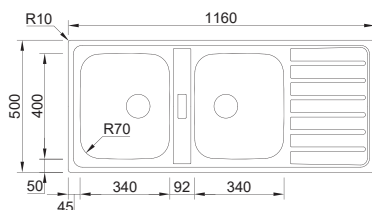

OPCIONAIS

4 8 11 12 15 37 + 55