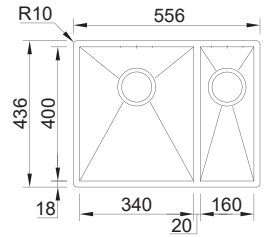

INCLUI

Sifão/Válvula manual de cesta 0222249S