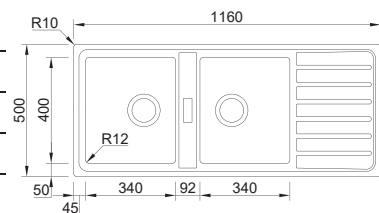

OPCIONAIS

- 3
- 4
- 5
- 7
- 8
- 11
- 12
- 15
- 37 + 55