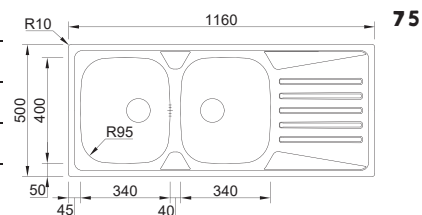

OPCIONAIS

11 **12** **37**