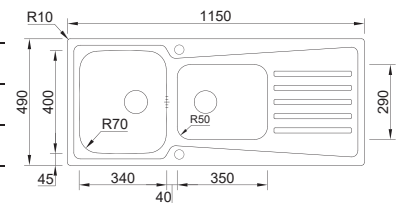

OPCIONAIS

1. **4** **8** **12** **15** **46**