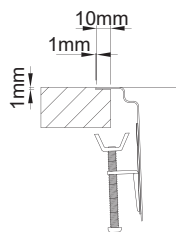

ELITE

INVICTUS

INVISIBLE 40 | INVISIBLE 50

INVISIBLE 70

XERON | EVO

FUSION

BOX LUX 46/57/76/56

BOX LUX | BOX LINE

SELECTION

UNA 46/57/56/72/ REVERSE 60/REVERSE 65/ REVERSE 81

UNA 34/40/50/55/75

APL. À FACE