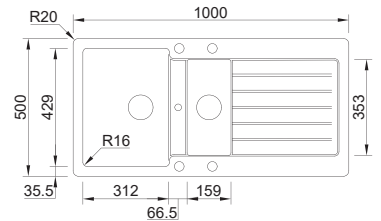

MEDIDA EXTERNA	1000x500mm
PROFUNDIDADE	200/130mm
MÓVEL	600mm
	ALPINA XL051000433
	NERO XL051000439
	ASPHALT XL051000438

INCLUI
Sifão/Válvula manual de cesta
OPCIONAL
Sifão/Válvula automática de cesta 02903