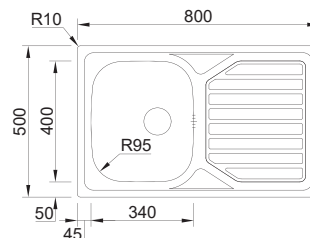

MEDIDA EXTERNA	800x500mm
MEDIDA CUBA	340x400mm
PROFUNDIDADE	160mm
MÓVEL	450mm
POLIDO	16F6KF1P321A0
NÃO POLIDO	06F6KF1P321A0

INCLUI
Sifão/Válvula manual de cesta 0211110