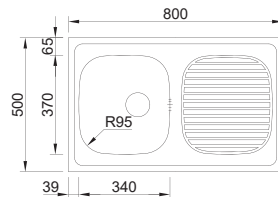

OPCIONAL

Sifão/Válvula manual simples 0211110