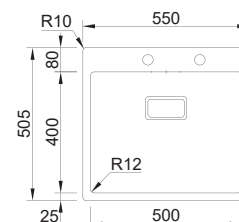

OPCIONAIS

1. **3 4 5 7 8 12 40**
   42