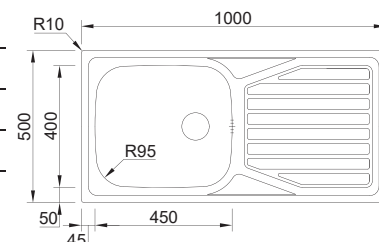

OPCIONAIS

11 **12** **36**