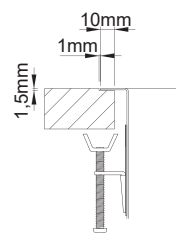

ELITE

INVICTUS

INVISIBLE 40 | INVISIBLE 50

INVISIBLE 70

XERON | EVO

FUSION

BOX LUX 46/57/76/56

BOX LUX | BOX LINE

APL. À FACE

SELECTION

UNA 46/57/56/72/ REVERSE 60/REVERSE 65/ REVERSE 81

UNA 34/40/50/55/75