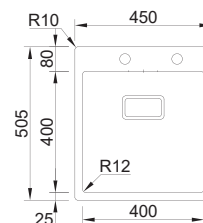

OPCIONAIS

1. **3 4 5 7 8 12 40**
   42