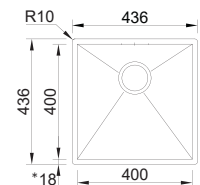

*Aplicação inferior - 20mm beira
OPCIONAIS
3 **4** **5** **7** **8** **11** **12**
15 **33**