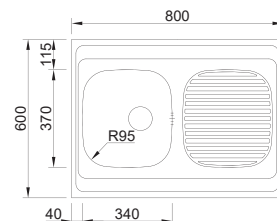

OPCIONAL

Sifão/Válvula manual simples 0211110