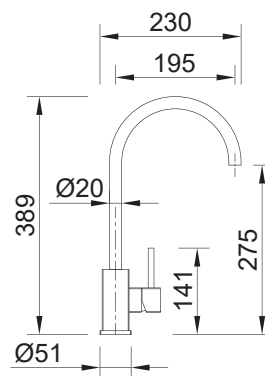

## LINE MN 805 NS

ALTURA **313/288.5mm**

CORPO **Ø45mm**

ACABAMENTO **Inox AISI 316**

CÓDIGO **BT0MNO805NS**