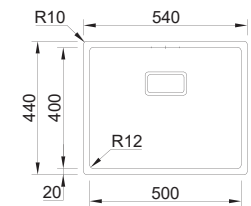

BOX LUX 45

MEDIA EXTERNA	490x440mm
MEDIDA CUBA	450x400mm
PROFUNDIDADE	200mm
MÓVEL	600mm
	08N1AD10643A0 07N1AD10643A0
	08N1AD10623A0 07N1AD10623A0

INCLUI

Sifão/Válvula manual FIRST 0212247S ou
Sifão/Válvula manual de cesta 0212249S

33

OPCIONAIS

BOX LUX 50

MEDIDA EXTERNA	540x440mm
MEDIDA CUBA	500x400mm
PROFUNDIDADE	200mm
MÓVEL	600mm
	08N1AG10643A0 07N1AG10643A0
	08N1AG10623A0 07N1AG10623A0

INCLUI

Sifão/Válvula manual FIRST 0212247S ou
Sifão/Válvula manual de cesta 0212249S

OPCIONAIS

BOX LUX 74

MEDIDA EXTERNA	780x440mm
MEDIDA CUBA	740x400mm
PROFUNDIDADE	200mm
MÓVEL	900mm
	08N1AM10643A0 07N1AM10643A0
	08N1AM10623A0 07N1AM10623A0

INCLUI

Sifão/Válvula manual FIRST 0212247S ou
Sifão/Válvula manual de cesta 0212249S

OPCIONAIS

COMBINE A GAMA BOX LUX COM

ACESSÓRIOS*
PÁGINA 102

*Não dispensa consulta dos detalhes técnicos

FIRST
DESIGN EXCLUSIVO

EMBALAGEM
INDIVIDUAL

rodi.pt