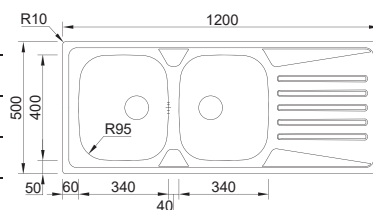

OPCIONAIS

11 **12** **37**

Lava-louças

*mono estampados
0,7 mm de
espessura*