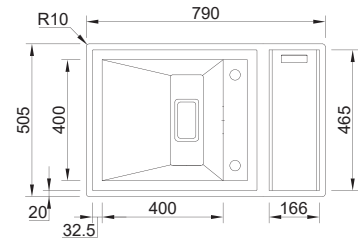

12 INVICTUS

MEDIDA EXTERNA	790x505mm
MEDIDA CUBAS	400x400/166x465mm
PROFUNDIDADE	200/100mm
MÓVEL	900mm
	OBZ1L910343AF

INCLUI

Sifão/Válvula manual FIRST 0212247S + 872900 +
Misturadora BTOQS3000CR + Tampa de válvula Invictus

PACK INVICTUS + MISTURADORA

OPCIONAIS

- 3
- 4
- 5
- 7
- 8
- 11
- 12

Produto Premiado