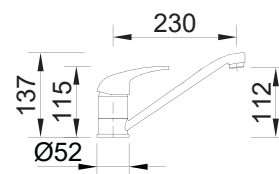

NOTA:
Furo para aplicação de misturadora
Ø35mm