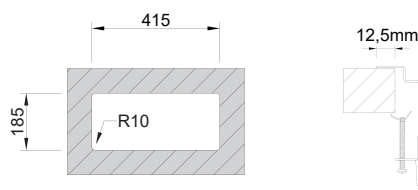

APLICAÇÃO SUPERIOR