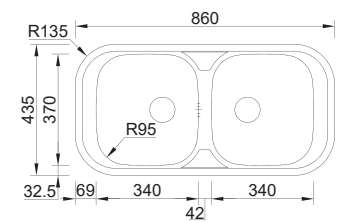

MEDIDA EXTERNA	860x435mm
MEDIDA CUBAS	340x370/340x370mm
PROFUNDIDADE	140mm
MÓVEL	900mm
POLIDO	16A6DH20021A0

INCLUI
Sifão/Válvula manual de cesta 0221110