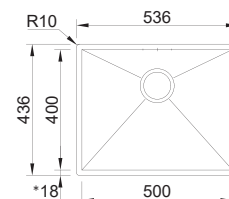

## BOX LINE 50

MEDIDA EXTERNA	<b>536x436mm</b>
MEDIDA CUBA	<b>500x400mm</b>
PROFUNDIDADE	<b>200mm</b>
MÓVEL	<b>600mm</b>
	08M1AG10023AO
	07M1AG10023AO

**INCLUI**  
Sifão/Válvula manual de cesta 0212249S