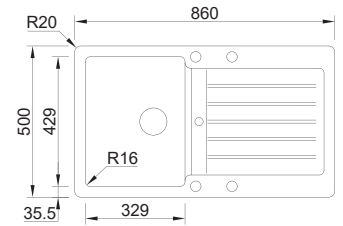

MEDIDA EXTERNA	860x500mm
PROFUNDIDADE	200mm
MÓVEL	450mm
	ALPINA XL050860133
	NERO XL050860139
	ASPHALT XL050860138

INCLUI
Sifão/Válvula manual de cesta
OPCIONAL
Sifão/Válvula automática de cesta 02902