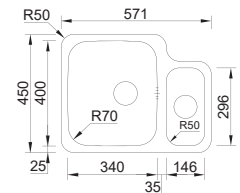

OPCIONAIS

4 15 37