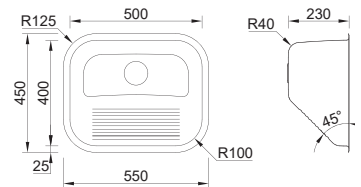

PIO REDONDO

MEDIDA EXTERNA	Ø510mm
MEDIDA CUBA	Ø390mm
PROFUNDIDADE	175mm
MÓVEL	600mm
POLIDO	16A6LG10021A0
NÃO POLIDO	06A6LG10021A0

INCLUI

Sifão/Válvula manual de cesta 0211110

PIO MITHUS

MEDIDA EXTERNA	Ø419mm
MEDIDA CUBA	Ø385mm
PROFUNDIDADE	175mm
MÓVEL	450mm
POLIDO	16A6C110021A0
POLIDO	18A6C110021A0
POLIDO	17A6C110021A0

INCLUI

Sifão/Válvula manual de cesta 0211110

OPCIONAIS

36

ACQUAVIVA

MEDIDA EXTERNA	550x450mm
MEDIDA CUBA	500x400mm
PROFUNDIDADE	230mm
MÓVEL	600mm
POLIDO	1627FF10020A0

INCLUI

Sifão/Válvula manual de cesta 0211000

COMBINE A GAMA CUBAS INDIVIDUAIS COM

ACESSÓRIOS*
PÁGINA 102

*Não dispensa consulta dos detalhes técnicos

EMBALAGEM
INDIVIDUAL

rodi.pt