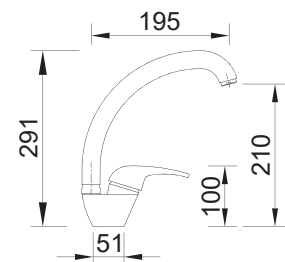

DETALHES

- Misturadora monocomando de bica giratória.
- Cartucho normal de discos cerâmicos.
- Perlator exterior removível para limpeza.