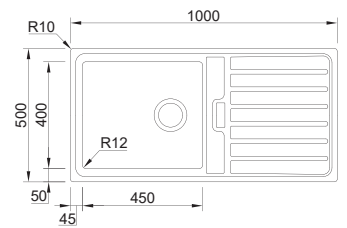

OPCIONAIS

- 3 4 5 7 8 11 12  
15 36 + 55

**FUSION 105**

MEDIDA EXTERNA	<b>1000x500mm</b>
MEDIDA CUBA	<b>450x400mm</b>
PROFUNDIDADE	<b>200mm</b>
MÓVEL	<b>600mm</b>
	16S7KL1S320A0

**INCLUI**  
Sifão/Válvula manual de cesta 0211110+02714