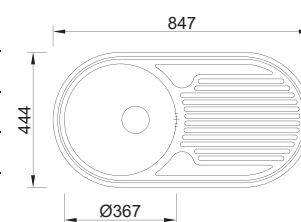

OPCIONAIS

36