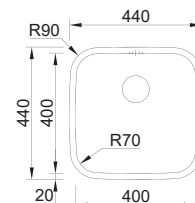

INCLUI

Sifão/Válvula manual de cesta 0211110