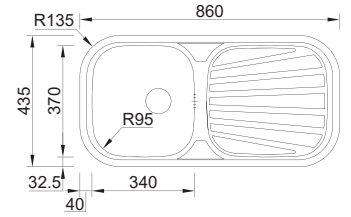

MEDIDA EXTERNA	860x435mm
MEDIDA CUBA	340x370mm
PROFUNDIDADE	145mm
MÓVEL	450mm
POLIDO	16A6DH1F321A0

INCLUI
Sifão/Válvula manual de cesta 0211110