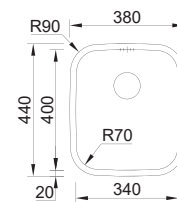

## 66 BRASÍLIA

MEDIDA EXTERNA	<b>380x440mm</b>
MEDIDA CUBA	<b>340x400mm</b>
PROFUNDIDADE	<b>200mm</b>
MÓVEL	<b>450mm</b>
 POLIDO	18G7AA10021AO
 POLIDO	17G7AA10021AO

**INCLUI**

Sifão/Válvula manual de cesta 0211110