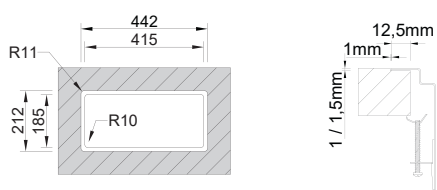

APLICAÇÃO À FACE