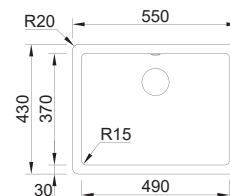

## COMPOSITE 50

MEDIDA EXTERNA **550x430mm**

PROFUNDIDADE **200mm**

MÓVEL **600mm**

**ALPINA**  
XL050550103

**NERO**  
XL050550109

**ASPHALT**  
XL050550108