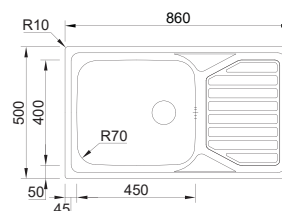

OPCIONAIS

4 5 8 11 12 15 36