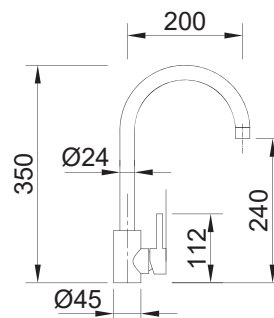

BOX QS 3000

ALTURA **máx. 264 | mín. 44mm**

CORPO **Ø45mm**

ACABAMENTO **Cromado**

CÓDIGO **BT0QS3000CR**

DETALHES

- Misturadora com bica giratória a 90° ou 130°, e com a possibilidade de remover o bloqueio para rotação a 360°.
- Bica giratória retrátil com monocomando separado.
- Cartucho normal com discos cerâmicos.
- Flexíveis em aço inox.

BOX QS 2003 *NOVO*

ALTURA **389/275mm**

CORPO **Ø51mm**

ACABAMENTO **Cromado**

CÓDIGO **BT0QS2003CR**

DETALHES

- Misturadora monocomando de bica giratória.
- Cartucho normal com discos cerâmicos.
- Perlator interior com redutor de caudal, removível para limpeza.
- Flexíveis em aço inox.

LINE MN 805 NS

ALTURA **313/288.5mm**

CORPO **Ø45mm**

ACABAMENTO **Inox AISI 316**

CÓDIGO **BT0MNO805NS**

DETALHES

- Misturadora monocomando de bica giratória.
- Cartucho normal com discos cerâmicos.
- Perlator exterior com redutor de caudal, removível para limpeza.
- Flexíveis em aço inox.

100% INOX

LINE MN 1001 NS

ALTURA **350/240mm**

CORPO **Ø45mm**

ACABAMENTO **Inox AISI 304**

CÓDIGO **BT0MNO1001NS**

DETALHES

- Misturadora monocomando de bica giratória.
- Cartucho normal com discos cerâmicos.
- Perlator exterior removível para limpeza.
- Flexíveis em aço inox.

100% INOX