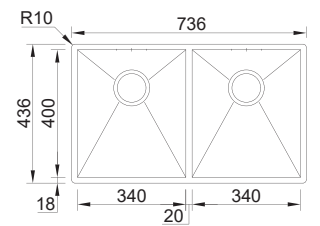

INCLUI

Sifão/Válvula manual de cesta 0222249S

OPCIONAIS

1. ☐ 3 ☐ 4 ☐ 5 ☐ 7 ☐ 8 ☐ 11 ☐ 12
   ☐ 15 ☐ 35