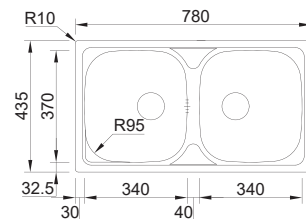

INCLUI

Sifão/Válvula manual de cesta 0221110