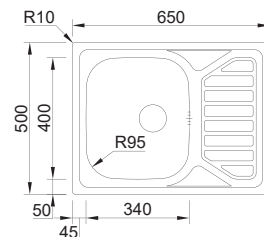

**RODI**

78 **OKIO LINE 65**

MEDIDA EXTERNA	<b>650x500mm</b>
MEDIDA CUBA	<b>340x400mm</b>
PROFUNDIDADE	<b>160mm</b>
MÓVEL	<b>450mm</b>
 POLIDO	16F6KD1P321A0
 NÃO POLIDO	06F6KD1P321A0

**INCLUI**  
Sifão/Válvula manual de cesta 0211110