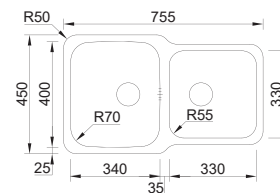

## 68 DUO 90R

MEDIDA EXTERNA **755x450mm**

MEDIDA CUBAS **340x400/330x330mm**

PROFUNDIDADE **200mm**

MÓVEL **800mm**

POLIDO 17G1FJ50321A0

**INCLUI**

Sifão/Válvula manual de cesta 0221110