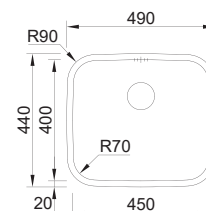

## LAGUNA

MEDIDA EXTERNA	<b>490x440mm</b>
MEDIDA CUBA	<b>450x400mm</b>
PROFUNDIDADE	<b>200mm</b>
MÓVEL	<b>600mm</b>
 POLIDO	18G8AD10021AO
 POLIDO	17G8AD10021AO

**INCLUI**

Sifão/Válvula manual de cesta 0211110