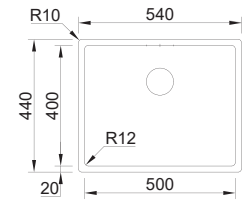

36 **BOX LUX 40 COPPER**

Também disponível em PVD Cinza.

MEDIDA EXTERNA	440x440mm
MEDIDA CUBA	400x400mm
PROFUNDIDADE	200mm
MÓVEL	500mm
	COBRE 08N1AC10623A0C
	CINZA 08N1AC10623A0Z

INCLUI
Sifão/Válvula manual de cesta: cobre - 0212249SC
cinza - 0212249SZ

OPCIONAIS

1. **3** **4** **5** **7** **8** **11** **12**

BOX LUX 50 GREY

Também disponível em PVD Cobre.

MEDIDA EXTERNA	540x440mm
MEDIDA CUBA	500x400mm
PROFUNDIDADE	200mm
MÓVEL	600mm
	COBRE 08N1AC10623A0C
	CINZA 08N1AC10623A0Z

INCLUI
Sifão/Válvula manual de cesta: cobre - 0212249SC
cinza - 0212249SZ

OPCIONAIS

1. **3** **4** **5** **7** **8** **11** **12**

Qual o seu favorito?

A nossa sugestão

LINE MN 807 PT