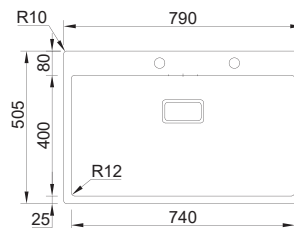

35

OPCIONAIS

1. ☐ 3 ☐ 4 ☐ 5 ☐ 7 ☐ 8 ☐ 12 ☐ 40
   ☐ 42