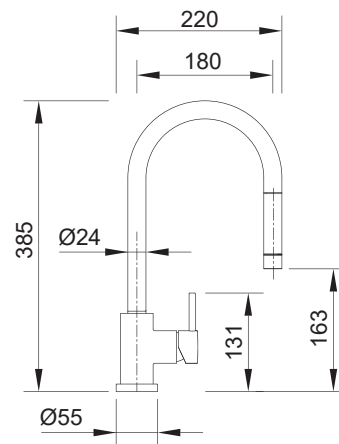

DETALHES

- Misturadora monocomando de bica giratória com chuveiro extraível.
- Flexíveis em aço inox.
- Cartucho de dupla posição com limitador de caudal (50%).