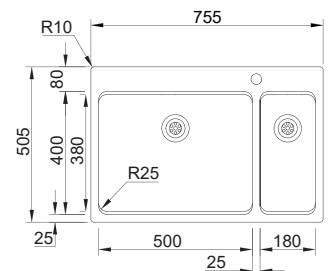

## OPCIONAIS

2  5  6  8  9  12  39

**UNA 72**

MEDIDA EXTERNA	<b>755x505mm</b>
MEDIDA CUBAS	<b>500x400/180x400mm</b>
PROFUNDIDADE	<b>200/150mm</b>
MÓVEL	<b>800mm</b>
 POLIDO	18U8L8X0878AC

**INCLUI**

Tábua **VERSUS** 03562  
Sifão/Válvula manual de cesta 0722249S