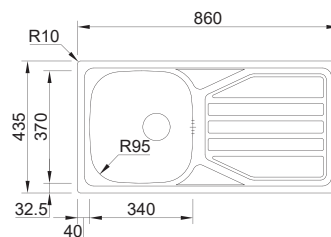

MEDIDA EXTERNA	860x435mm
MEDIDA CUBA	340x370mm
PROFUNDIDADE	140mm
MÓVEL	450mm
NÃO POLIDO	06F4DH1F321A0

INCLUI
Sifão/Válvula manual de cesta 0211110