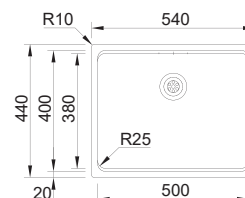

OPCIONAIS

2 **5** **6** **8** **9** **12** **38**