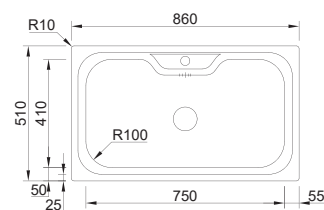

## BIG ONE

MEDIDA EXTERNA **860x510mm**

MEDIDA CUBA **750x410mm**

PROFUNDIDADE **220mm**

MÓVEL **900mm**

POLIDO 1627LH10021AC

**INCLUI**

Sifão/Válvula manual de cesta 0211110