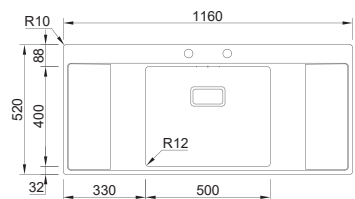

21

OPCIONAIS

3 **4** **7** **8** **12**