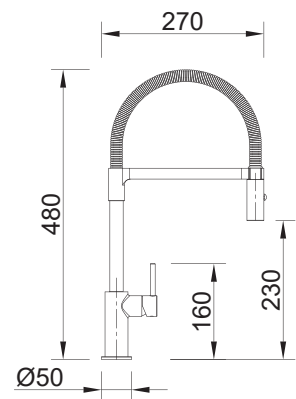

DETALHES

- Misturadora monocomando com bica giratória de 360°.
- Chuveiro com duplo jato regulável.
- Cartucho anti-queimaduras.
- Cartucho de dupla posição com limitador de caudal (50%).