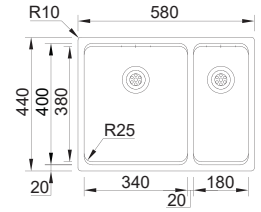

OPCIONAIS

2 **5** **6** **8** **9** **12** **39**