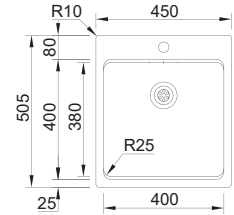

INCLUI

Tábua **VERSUS** 03562
Sifão/Válvula manual de cesta 0712249S