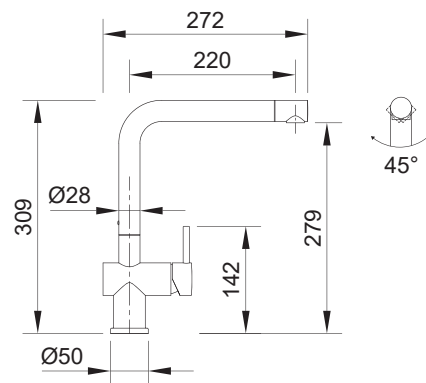

DETALHES

- Misturadora monocomando com bica giratória de 360°.
- Perlator anticalcário.
- Flexíveis em aço inox.
- Cartucho de dupla posição com limitador de caudal (50%).