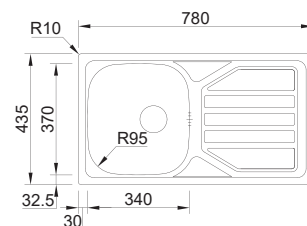

MEDIDA EXTERNA	780x435mm
MEDIDA CUBA	340x370mm
PROFUNDIDADE	140mm
MÓVEL	450mm
NÃO POLIDO	06F4DC1F321A0

INCLUI
Sifão/Válvula manual de cesta 0211110