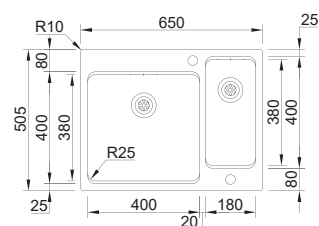

INCLUI

Tábua **VERSUS** 03562

Sifão/Válvula automática de cesta 0722222