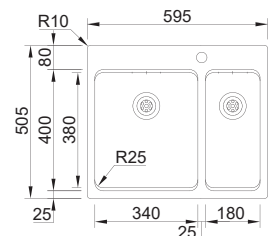

## OPCIONAIS

2  5  6  8  9  12  38

**UNA 56**

MEDIDA EXTERNA	<b>595x505mm</b>
MEDIDA CUBAS	<b>340x400/180x400mm</b>
PROFUNDIDADE	<b>200/150mm</b>
MÓVEL	<b>600mm</b>
 POLIDO	18U8LLX0878AC

**INCLUI**

Tábua **VERSUS** 03562  
Sifão/Válvula manual de cesta 0722249S