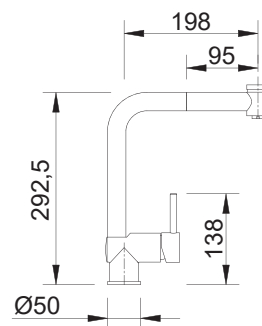

DETALHES

- Misturadora monocomando de bica giratória.
- Cartucho normal com discos cerâmicos.
- Chuveiro extraível com botão de seleção jacto/espumador.