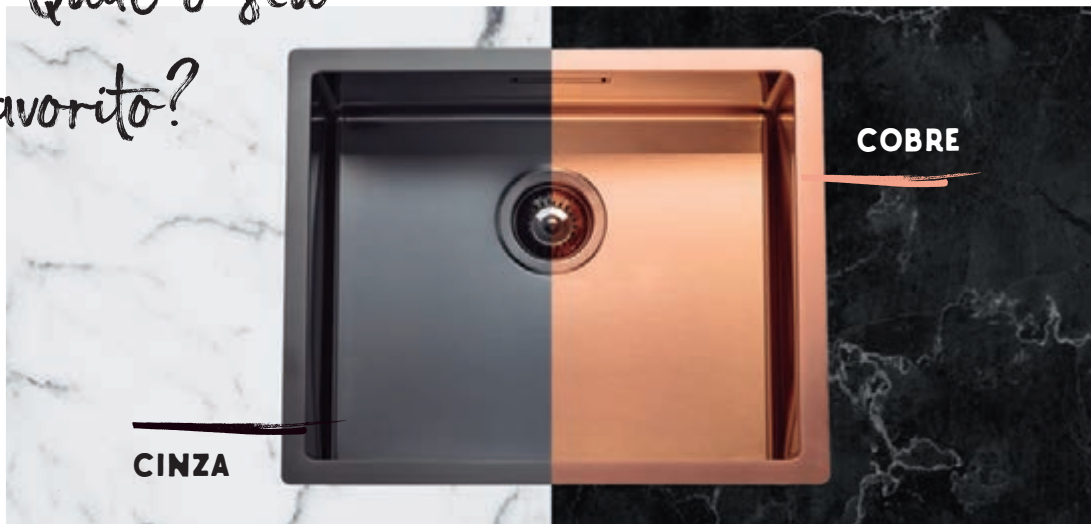

36 **BOX LUX 40 COPPER**

Também disponível em PVD Cinza.

MEDIDA EXTERNA	440x440mm
MEDIDA CUBA	400x400mm
PROFUNDIDADE	200mm
MÓVEL	500mm
	COBRE 08N1AC10623A0C
	CINZA 08N1AC10623A0Z

INCLUI
Sifão/Válvula manual de cesta: cobre - 0212249SC
cinza - 0212249SZ

OPCIONAIS

1. **3** **4** **5** **7** **8** **11** **12**

BOX LUX 50 GREY

Também disponível em PVD Cobre.

MEDIDA EXTERNA	540x440mm
MEDIDA CUBA	500x400mm
PROFUNDIDADE	200mm
MÓVEL	600mm
	COBRE 08N1AC10623A0C
	CINZA 08N1AC10623A0Z

INCLUI
Sifão/Válvula manual de cesta: cobre - 0212249SC
cinza - 0212249SZ

OPCIONAIS

1. **3** **4** **5** **7** **8** **11** **12**

Qual o seu favorito?

A nossa sugestão

LINE MN 807 PT