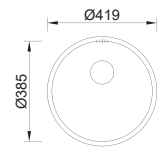

OPCIONAIS

36