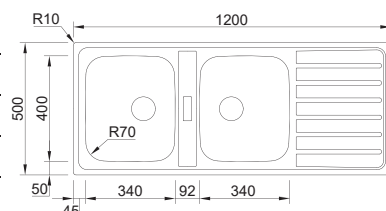

OPCIONAIS

4 8 11 12 15 37 + 55