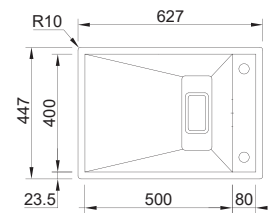

OPCIONAIS

1. ☐ 3 ☐ 4 ☐ 5 ☐ 7 ☐ 8 ☐ 11 ☐ 12