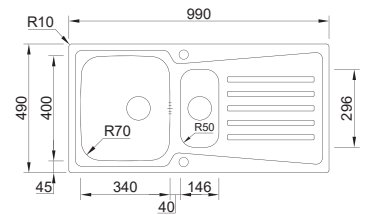

OPCIONAIS

1. **4** **8** **12** **15** **46**