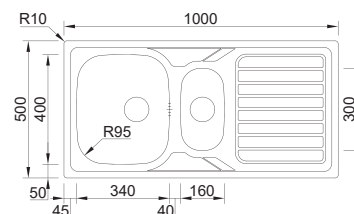

80

OKIO LINE 78 BB

MEDIDA EXTERNA	780x435mm
MEDIDA CUBAS	340x370/340x370mm
PROFUNDIDADE	140mm
MÓVEL	800mm
POLIDO	16F5DC20021A0
NÃO POLIDO	06F5DC20021A0

INCLUI

Sifão/Válvula manual de cesta 0221110

OPCIONAIS

11 12 37

OKIO LINE 80 BB

MEDIDA EXTERNA	800x500mm
MEDIDA CUBAS	340x400/340x400mm
PROFUNDIDADE	160mm
MÓVEL	800mm
POLIDO	16F6KF20021A0
NÃO POLIDO	06F6KF20021A0

INCLUI

Sifão/Válvula manual de cesta 0221110

OPCIONAIS

11 12 37

OKIO LINE 100

MEDIDA EXTERNA	1000x500mm
MEDIDA CUBAS	340x400/160x300mm
PROFUNDIDADE	160/90mm
MÓVEL	600mm
POLIDO	16F6KL4P321A0
NÃO POLIDO	06F6KL4P321A0

INCLUI

Sifão/Válvula manual de cesta 0221110

OPCIONAIS

11 12 37

OKIO LINE 116

MEDIDA EXTERNA	1160x500mm
MEDIDA CUBAS	340x400/340x400mm
PROFUNDIDADE	150mm
MÓVEL	800mm
POLIDO	16F6KO2P321A0
NÃO POLIDO	06F6KO2P321A0

INCLUI

Sifão/Válvula manual de cesta 0221110

OPCIONAIS

11 12 37