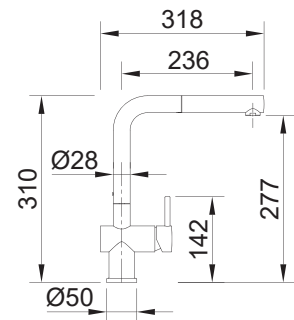

DETALHES

- Misturadora monocomando de bica giratória de 360° com chuveiro extraível.
- Flexíveis em aço inox.
- Cartucho de dupla posição com limitador de caudal (50%).