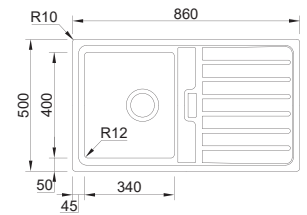

OPCIONAIS

1. 3 4 5 7 8 11 12
   15 36 + 55