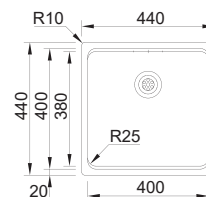

OPCIONAIS

2 **5** **6** **8** **9** **12** **38**