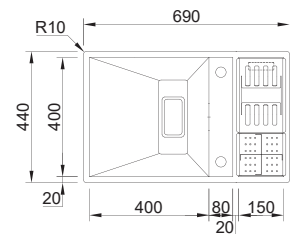

OPCIONAIS

1. ☐ 3 ☐ 4 ☐ 5 ☐ 7 ☐ 8 ☐ 10 ☐ 11
   ☐ 12