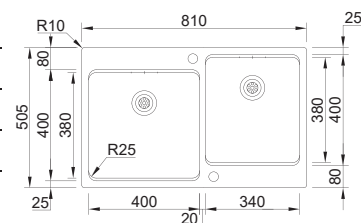

INCLUI

Tábua **VERSUS** 03562

Sifão/Válvula automática de cesta 0722222