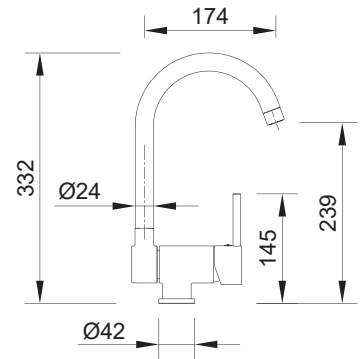

DETALHES

- Misturadora monocomando com bica giratória de 360°.
- Rebatível até 90°.
- Flexíveis em aço inox.
- Cartucho de dupla posição com limitador de caudal (50%).