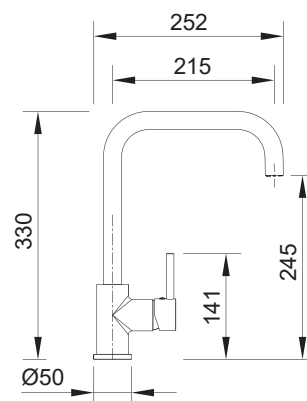

## LINE MN 1001

ALTURA **332/240mm**

CORPO **Ø42mm**

ACABAMENTO **Cromado**

CÓDIGO **BT0MN1001CR**