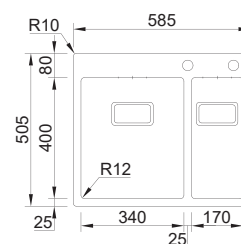

BOX LUX 76

MEDIDA EXTERNA	790x505mm
MEDIDA CUBA	740x400mm
PROFUNDIDADE	200mm
MÓVEL	900mm
	08N1L910843A2
	08N1L910823A2

INCLUI

Sifão/Válvula automática FIRST 021224CS ou
Sifão/Válvula automática de cesta 021244E

35

OPCIONAIS

1. ☐ 3 ☐ 4 ☐ 5 ☐ 7 ☐ 8 ☐ 12 ☐ 40
   ☐ 42

BOX LUX 56

MEDIDA EXTERNA	585x505mm
MEDIDA CUBAS	340x400/170x400mm
PROFUNDIDADE	200/170mm
MÓVEL	600mm
	08N1L740848A2
	08N1L740828A2

INCLUI

Sifão/Válvula automática FIRST 022225DS ou
Sifão/Válvula automática de cesta 022245E

OPCIONAIS

1. ☐ 3 ☐ 4 ☐ 5 ☐ 7 ☐ 8 ☐ 12 ☐ 41
   ☐ 47

Complemente
a sua Box Lux
com o Curl Drainer

cubas de 12mm
de raio

ACESSÓRIOS*
PÁGINA 102

*Não dispensa consulta
dos detalhes técnicos

FIRST
DESIGN EXCLUSIVO

EMBALAGEM
INDIVIDUAL

rodi.pt