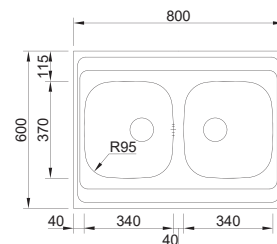

OPCIONAL

Sifão/Válvula manual dupla 0221110