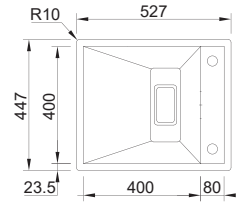

OPCIONAIS

1. ☐ 3 ☐ 4 ☐ 5 ☐ 7 ☐ 8 ☐ 10 ☐ 11
   ☐ 12