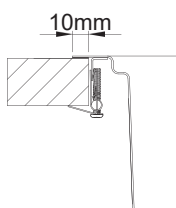

SELECTION

UNA 46/57/56/72/ REVERSE 60/REVERSE 65/ REVERSE 81

APL. SUPERIOR