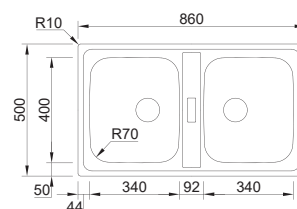

OPCIONAIS

4 **8** **11** **12** **15** **37 + 55**