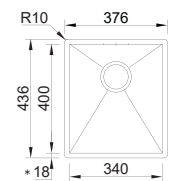

*Aplicação inferior - 20mm beira
OPCIONAIS
3 **4** **5** **7** **8** **11** **12**
15 **33**