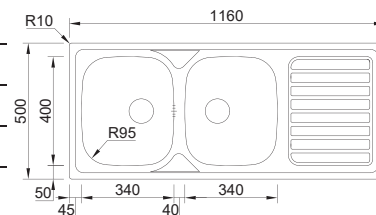

OPCIONAIS

11 12 37