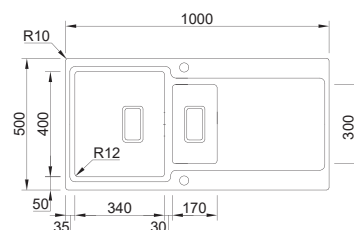

## EVO 105

MEDIDA EXTERNA	<b>1000x500mm</b>
MEDIDA CUBA	<b>450x400mm</b>
PROFUNDIDADE	<b>200mm</b>
MÓVEL	<b>600mm</b>
 	08O2KL1F343A2

**INCLUI**  
Sifão/Válvula automática FIRST 021224CS

25

OPCIONAIS

- 3
- 4
- 7
- 8
- 12

## EVO 100

MEDIDA EXTERNA	<b>1000x500mm</b>
MEDIDA CUBAS	<b>340x400/170x300mm</b>
PROFUNDIDADE	<b>200/170mm</b>
MÓVEL	<b>600mm</b>
 	08O2KL3F343A2

**INCLUI**  
Sifão/Válvula automática FIRST 022224DS

OPCIONAIS