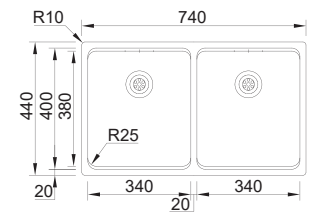

UNA 55

MEDIDA EXTERNA	580x440mm
MEDIDA CUBAS	340x400/180x400mm
PROFUNDIDADE	200/150mm
MÓVEL	600mm
	800mm
POLIDO	18U8EMX0678A0

INCLUI

Tábua **VERSUS** 03562
Sifão/Válvula manual de cesta 0722249S

OPCIONAIS

2 **5** **6** **8** **9** **12** **39**

UNA 75

MEDIDA EXTERNA	740x440mm
MEDIDA CUBAS	340x400/340x400mm
PROFUNDIDADE	200mm
MÓVEL	800mm
POLIDO	18U8ETX0678A0

INCLUI

Tábua **VERSUS** 03562
Sifão/Válvula manual de cesta 0722249S

OPCIONAIS

2 **5** **6** **8** **9** **12** **39**

**UNA +
VERSUS**

Versus
conceito 2 em 1

ESCORREDOR
TÁBUA DE CORTE

*Nova Válvula
Automática*