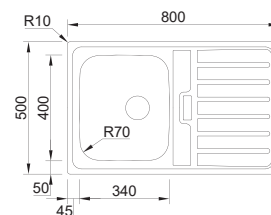

OPCIONAIS

4 **8** **11** **12** **15** **36 + 55**