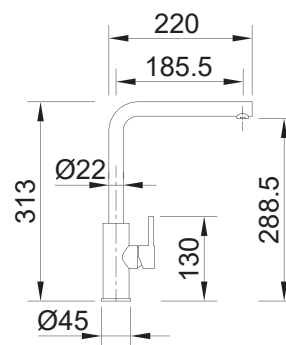

LINE MN 1001 NS

ALTURA **350/240mm**

CORPO **Ø45mm**

ACABAMENTO **Inox AISI 304**

CÓDIGO **BT0MNO1001NS**

DETALHES

- Misturadora monocomando de bica giratória.
- Cartucho normal com discos cerâmicos.
- Perlator exterior removível para limpeza.
- Flexíveis em aço inox.

100% INOX