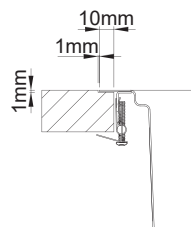

ELITE

INVICTUS

INVISIBLE 40 | INVISIBLE 50

INVISIBLE 70

XERON | EVO

FUSION

BOX LUX 46/57/76/56

BOX LUX | BOX LINE

SELECTION

UNA 46/57/56/72/ REVERSE 60/REVERSE 65/ REVERSE 81

APL. FACE

UNA 34/40/50/55/75