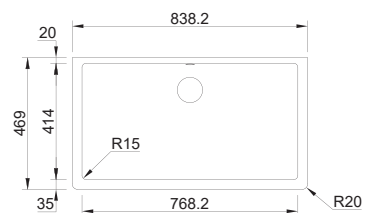

INCLUI

Sifão/Válvula manual de cesta