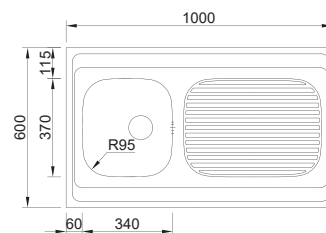

OPCIONAL

Sifão/Válvula manual simples 0211110