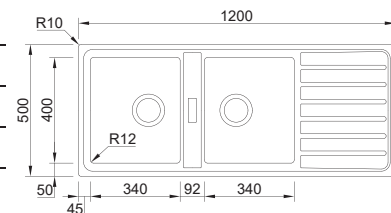

OPCIONAIS

- 3
- 4
- 5
- 7
- 8
- 11
- 12
- 15
- 37 + 55