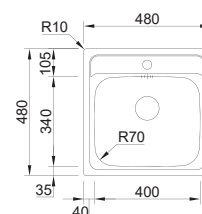

INCLUI

Sifão/Válvula manual de cesta 0211110