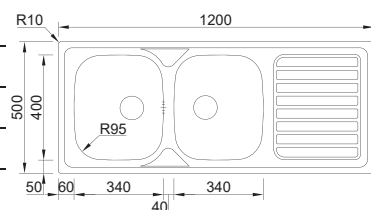

81

OPCIONAIS

11 **12** **37**