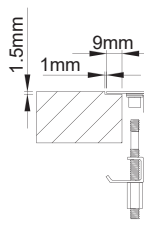

ELITE

INVICTUS

INVISIBLE 40 | INVISIBLE 50

APL. À FACE

INVISIBLE 70

XERON | EVO

FUSION

BOX LUX 46/57/76/56

BOX LUX | BOX LINE

SELECTION

UNA 46/57/56/72/ REVERSE 60/REVERSE 65/ REVERSE 81

UNA 34/40/50/55/75