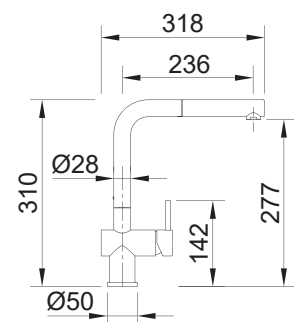

DETALHES

- Misturadora monocomando de bica giratória de 360° com chuveiro extraível.
- Flexíveis em aço inox.
- Cartucho de dupla posição com limitador de caudal (50%).