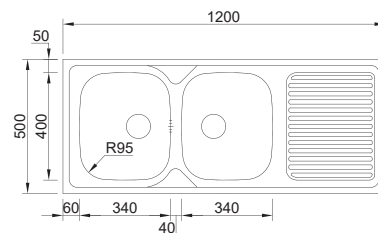

92 **POUSAR 800X500B**

MEDIDA EXTERNA **800x500mm**

MEDIDA CUBA **340x370mm**

PROFUNDIDADE **140mm**

NÃO POLIDO 0455KF1F321A0

OPCIONAL

Sifão/Válvula manual simples 0211110

POUSAR 800X500BB

MEDIDA EXTERNA **800x500mm**

MEDIDA CUBA **340x370/340x370mm**

PROFUNDIDADE **140mm**

NÃO POLIDO 0456KF20021A0

OPCIONAL

Sifão/Válvula manual dupla 0221110

POUSAR 900X500B

MEDIDA EXTERNA **900x500mm**

MEDIDA CUBA **340x370mm**

PROFUNDIDADE **140mm**

NÃO POLIDO 0455KJ1F321A0

OPCIONAL

Sifão/Válvula manual simples 0211110

POUSAR 1000X500B

MEDIDA EXTERNA **1000x500mm**

MEDIDA CUBA **340x370mm**

PROFUNDIDADE **140mm**

NÃO POLIDO 0455KL1F321A0

OPCIONAL

Sifão/Válvula manual simples 0211110

POUSAR 1200X500BB

MEDIDA EXTERNA **1200x500mm**

MEDIDA CUBAS **340x400/340x400mm**

PROFUNDIDADE **140mm**

NÃO POLIDO 0456KP2F321A0

OPCIONAL

Sifão/Válvula manual dupla 0221110