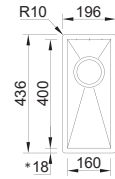

*Aplicação inferior - 20mm beira
OPCIONAL
15 **33**