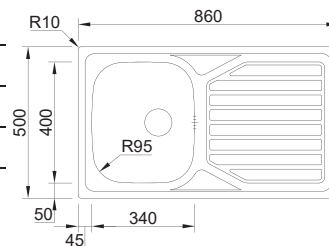

OPCIONAIS

11 **12** **36**