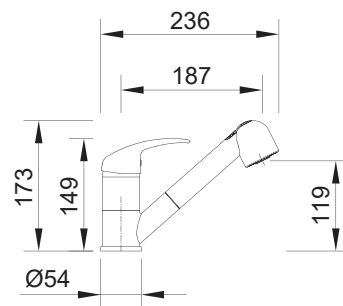

ECO 800

ALTURA **173/119mm**

CORPO **Ø54mm**

ACABAMENTO **Cromado**

CÓDIGO **BRWE40800CR**

DETALHES

- Misturadora monocomando com bica giratória.
- Cartucho normal de discos cerâmicos.
- Chuveiro extraível com botão de seleção jacto/espumador.