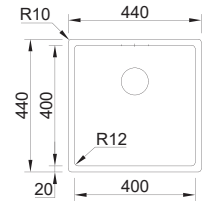

OPCIONAIS

1. **3** **4** **5** **7** **8** **11** **12**