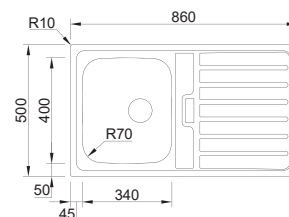

OPCIONAIS

4 **8** **11** **12** **15** **36 + 55**