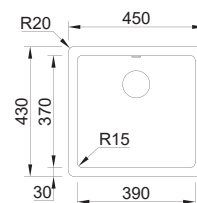

INCLUI

Sifão/Válvula manual de cesta

OPCIONAL

Sifão/Válvula automática de cesta 02901