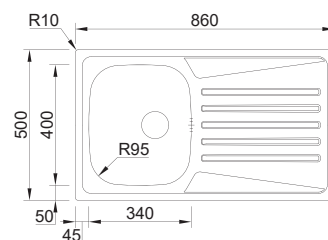

OPCIONAIS
11 **12** **36**