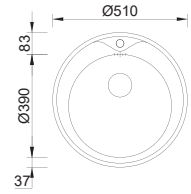

PIO REDONDO

MEDIDA EXTERNA	Ø510mm
MEDIDA CUBA	Ø390mm
PROFUNDIDADE	175mm
MÓVEL	600mm
POLIDO	16A6LG10021A0
NÃO POLIDO	06A6LG10021A0

INCLUI

Sifão/Válvula manual de cesta 0211110

PIO MITHUS

MEDIDA EXTERNA	Ø419mm
MEDIDA CUBA	Ø385mm
PROFUNDIDADE	175mm
MÓVEL	450mm
POLIDO	16A6C110021A0
POLIDO	18A6C110021A0
POLIDO	17A6C110021A0

INCLUI

Sifão/Válvula manual de cesta 0211110

OPCIONAIS

36

ACQUAVIVA

MEDIDA EXTERNA	550x450mm
MEDIDA CUBA	500x400mm
PROFUNDIDADE	230mm
MÓVEL	600mm
POLIDO	1627FF10020A0

INCLUI

Sifão/Válvula manual de cesta 0211000

COMBINE A GAMA CUBAS INDIVIDUAIS COM

ACESSÓRIOS*
PÁGINA 102

*Não dispensa consulta dos detalhes técnicos

EMBALAGEM
INDIVIDUAL

rodi.pt