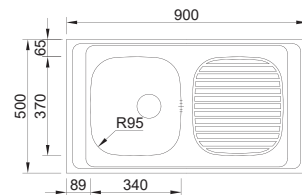

OPCIONAL

Sifão/Válvula manual simples 0211110