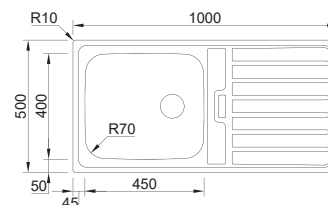

OPCIONAIS

4 **5** **8** **11** **12** **15**

36 + 55