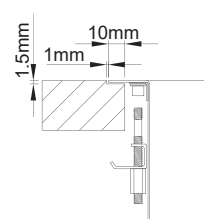

ELITE

INVICTUS

INVISIBLE 40 | INVISIBLE 50

INVISIBLE 70

XERON | EVO

FUSION

BOX LUX 46/57/76/56

APL. À FACE

BOX LUX | BOX LINE

SELECTION

UNA 46/57/56/72/ REVERSE 60/REVERSE 65/ REVERSE 81

UNA 34/40/50/55/75