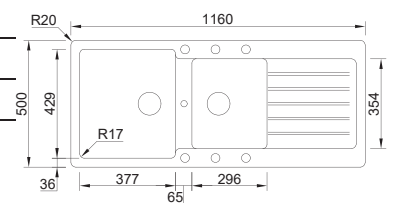

MEDIDA EXTERNA	1160x500mm
PROFUNDIDADE	200mm
MÓVEL	800mm
	ALPINA XL051160433
	NERO XL051160439
	ASPHALT XL051160438