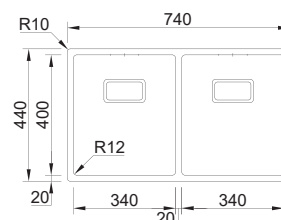

OPCIONAIS

1. **3 4 5 7 8 11 12**
   31 35