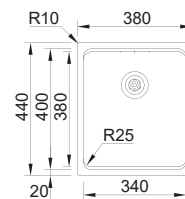

OPCIONAIS

2 **5** **6** **8** **9** **12** **38**