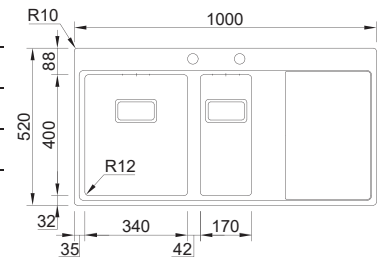

OPCIONAIS

INCLUI

Sifão/Válvula automática FIRST 022225DS