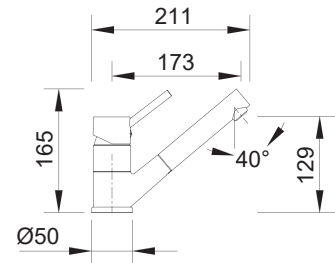

DETALHES

- Misturadora monocomando de bica giratória de 360° com chuveiro extraível.
- Flexíveis em aço inox.