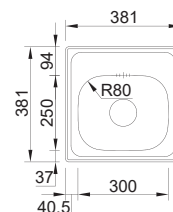

INCLUI

Sifão/Válvula manual de cesta 0211110