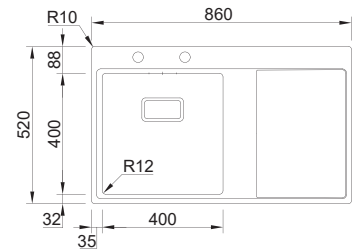

OPCIONAIS

INCLUI

Sifão/Válvula automática FIRST 021224CS