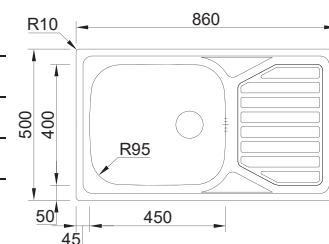

OPCIONAIS

11 **12** **36**