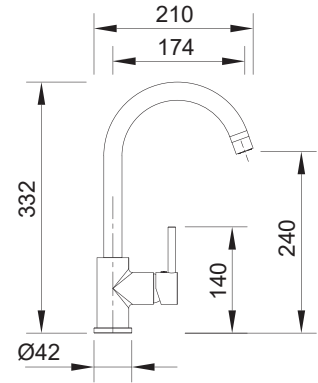

DETALHES

- Misturadora monocomando com bica giratória de 360°.
- Flexíveis em aço inox.
- Cartucho de dupla posição com limitador de caudal (50%).