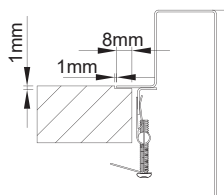

ELITE

INVICTUS

APL. À FACE

INVISIBLE 40 | INVISIBLE 50

INVISIBLE 70

XERON | EVO

FUSION

BOX LUX 46/57/76/56

BOX LUX | BOX LINE

SELECTION

UNA 46/57/56/72/ REVERSE 60/REVERSE 65/ REVERSE 81

UNA 34/40/50/55/75