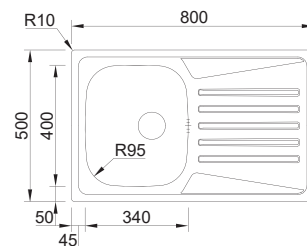

0,7 mm  
espessura  
da chapa

**RODI**

74 **KERAN 80**

MEDIDA EXTERNA	<b>800x500mm</b>
MEDIDA CUBA	<b>340x400mm</b>
PROFUNDIDADE	<b>160mm</b>
MÓVEL	<b>450mm</b>
 POLIDO	16F7KF1K321A0

**INCLUI**  
Sifão/Válvula manual de cesta 0211110