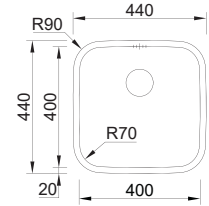

OPCIONAIS

4 15 36