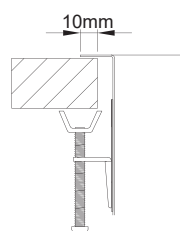

BOX LUX | BOX LINE

APL. SUPERIOR