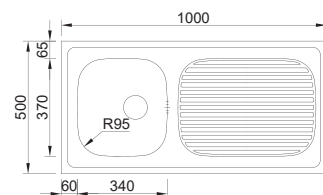

OPCIONAL

Sifão/Válvula manual simples 0211110