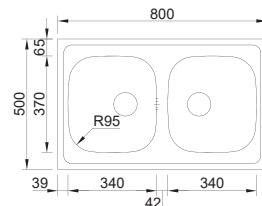

**POUSAR 800X500BB**

MEDIDA EXTERNA **800x500mm**

MEDIDA CUBA **340x370/340x370mm**

PROFUNDIDADE **140mm**

 **NÃO POLIDO** 0456KF20021A0

**OPCIONAL**

Sifão/Válvula manual dupla 0221110

**POUSAR 900X500B**