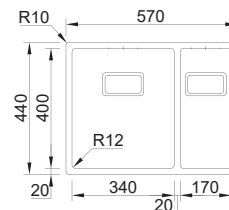

OPCIONAIS

1. **3 4 5 7 8 11 12**
   31 35