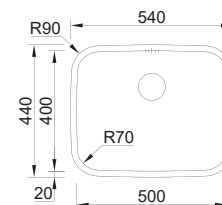

INCLUI

Sifão/Válvula manual de cesta 0211110