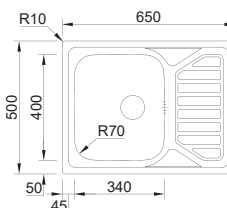

OPCIONAIS

4 8 11 12 15 36