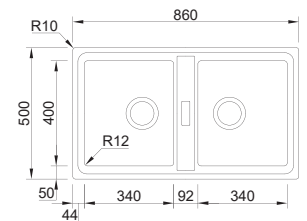

OPCIONAIS

1. 3 4 5 7 8 11 12
   15 37 + 55