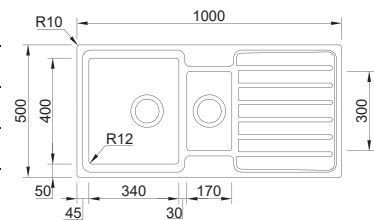

## FUSION 100

MEDIDA EXTERNA	<b>1000x500mm</b>
MEDIDA CUBAS	<b>340x400/170x300mm</b>
PROFUNDIDADE	<b>200/170mm</b>
MÓVEL	<b>600mm</b>
	16S7KL3S323A0

**INCLUI**  
Sifão/Válvula manual de cesta 0221110+02711