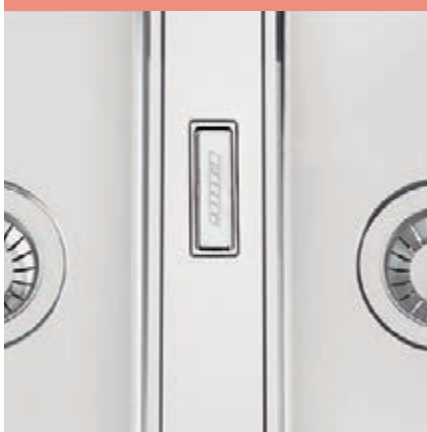

## FUSION

Uma gama de lava-louças reversíveis, que combina um elegante **raio de 12mm** na cuba com um design moderno do escorredor. Desenhada para instalação de encastrar, a gama **Fusion** distingue-se pelo seu **anti-inundação First** posicionado na parte central da zona superior do lava-louça.