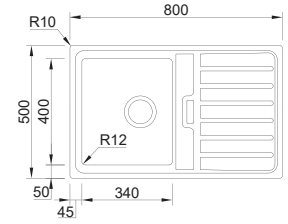

OPCIONAIS

1. 3 4 5 7 8 11 12
   15 36 + 55