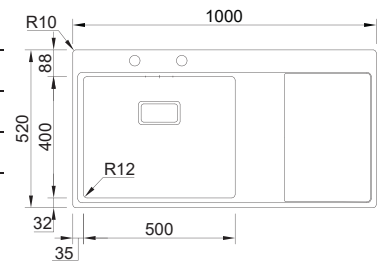

OPCIONAIS

INCLUI

Sifão/Válvula automática FIRST 021224CS