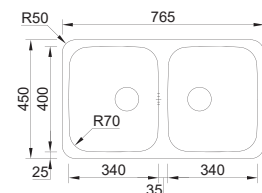

OPCIONAIS

4 15 37

ACESSÓRIOS*
PÁGINA 102

*Não dispensa consulta dos detalhes técnicos

EMBALAGEM
INDIVIDUAL

rodi.pt