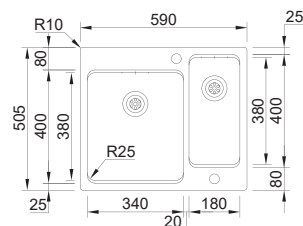

INCLUI

Tábua **VERSUS** 03562

Sifão/Válvula automática de cesta 0722222