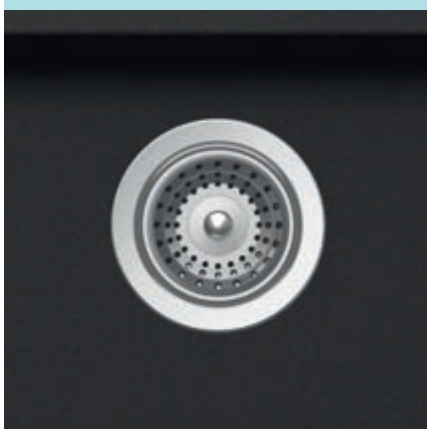

COMPOSITE

A gama **Composite** oferece um conjunto de lava-louças que se evidenciam pelo seu material composto por 80% de quartzo combinado com acrílico de alta qualidade. A combinação destes materiais resulta num produto resistente a temperaturas elevadas, quebras, riscos e sujidade, o que dá ao cliente um lava-louça de longa duração para a sua cozinha. A linha **Composite** combina a possibilidade de acabamento de cor e a durabilidade do material numa solução elegante.