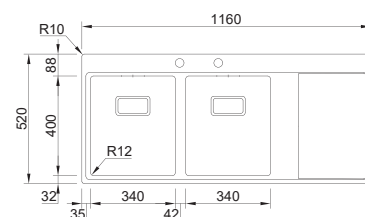

OPCIONAIS

3 **4** **7** **8** **12**