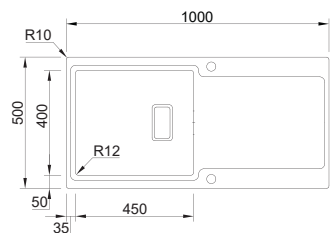

25

OPCIONAIS

- 3
- 4
- 7
- 8
- 12