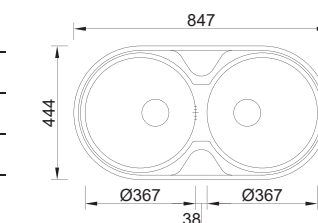

OPCIONAIS

37