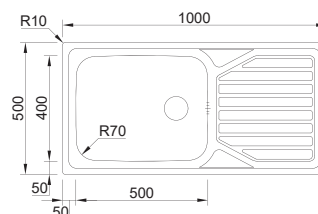

OPCIONAIS

4 5 8 11 12 15 36