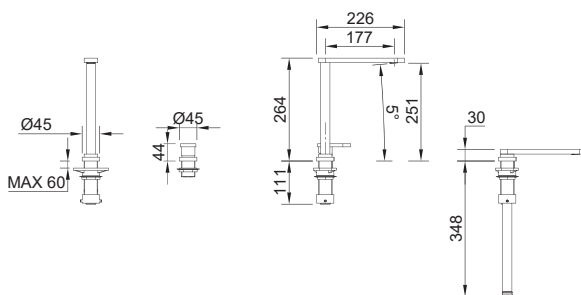

DETALHES

- Misturadora com bica giratória a 90° ou 130°, e com a possibilidade de remover o bloqueio para rotação a 360°.
- Bica giratória retrátil com monocomando separado.
- Cartucho normal com discos cerâmicos.
- Flexíveis em aço inox.

BOX QS 2003 *NOVO*

ALTURA **389/275mm**

CORPO **Ø51mm**

ACABAMENTO **Cromado**

CÓDIGO **BT0QS2003CR**

DETALHES

- Misturadora monocomando de bica giratória.
- Cartucho normal com discos cerâmicos.
- Perlator interior com redutor de caudal, removível para limpeza.
- Flexíveis em aço inox.