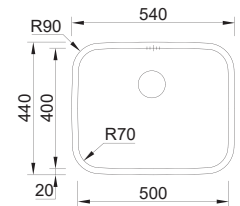

OPCIONAIS

4 15 36