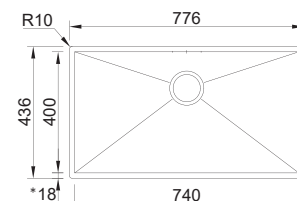

## BOX LINE 74

MEDIDA EXTERNA	<b>776x436mm</b>
MEDIDA CUBA	<b>740x400mm</b>
PROFUNDIDADE	<b>200mm</b>
MÓVEL	<b>900mm</b>
	08M1AM10023AO
	07M1AM10023AO

**INCLUI**  
Sifão/Válvula manual de cesta 0212249S