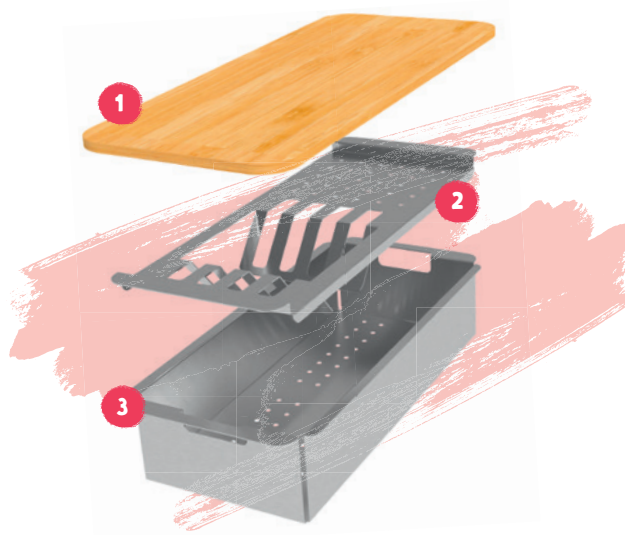

2 MASTER BOX UNA

NOVO

MEDIDA **415x178x93mm**

Tábua de corte em bambu:
415x178x15mm
Escorredor de pratos:
396x157x57mm
Colander em aço inox:
396x178x80mm

CÓDIGO 03555

DISPONÍVEL PARA

Una.

APLICAÇÃO

Só disponível para aplicação superior e à face.
Aplicação inferior, exceto tábua de corte em bambu.

FORNECIDO COM

1. 1 Tábua de corte em bambu
2. 2 Escorredor de pratos
3. 3 Colander em aço inoxidável

3 MASTER BOX LUX/LINE

NOVO

MEDIDA **415x178x93mm**

Tábua de corte em bambu:
415x178x15mm
Escorredor de pratos:
415x157x57mm
Colander em aço inox:
415x178x80mm

CÓDIGO 03545

DISPONÍVEL PARA

Invictus, Invisible, Xeron, Evo, Fusion, Box Lux (exceto Box Lux 17) and Box Line (exceto Box Line 16).

APLICAÇÃO

Só disponível para aplicação superior e à face.
Aplicação inferior, exceto tábua de corte em bambu.