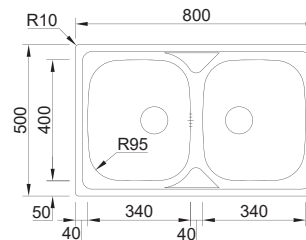

INCLUI

Sifão/Válvula manual de cesta 0221110