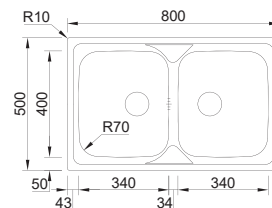

## OKIO PLUS 80 BB

MEDIDA EXTERNA	<b>800x500mm</b>
MEDIDA CUBAS	<b>340x400/340x400mm</b>
PROFUNDIDADE	<b>200mm</b>
MÓVEL	<b>800mm</b>
 POLIDO	16J7KF20021A0

**INCLUI**  
Sifão/Válvula manual de cesta 0221110