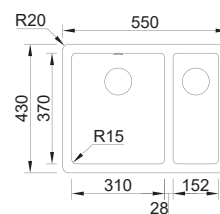

## COMPOSITE DUO 60

MEDIDA EXTERNA **550x430mm**

PROFUNDIDADE **200/130mm**

MÓVEL **600mm**

**ALPINA**  
XL050550403

**NERO**  
XL050550409

**ASPHALT**  
XL050550408

**INCLUI**