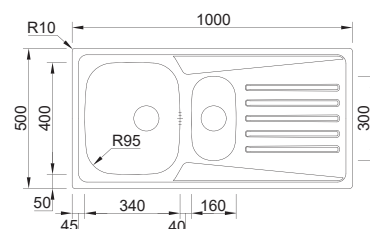

OPCIONAIS
11 **12** **37**