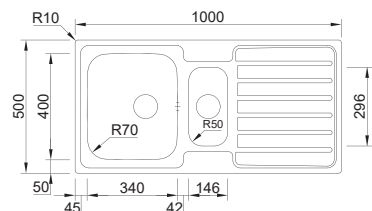

59

OPCIONAIS

4 8 11 12 15 37 + 56