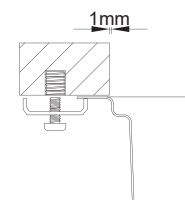

APL. INFERIOR