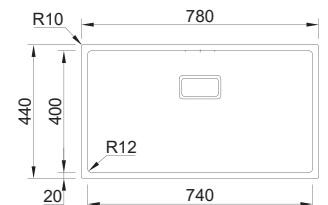

OPCIONAIS

COMBINE A GAMA BOX LUX COM