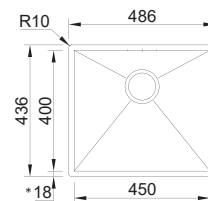

*Aplicação inferior - 20mm beira

OPCIONAIS

- 3
- 4
- 5
- 7
- 8
- 11
- 12
- 15
- 33