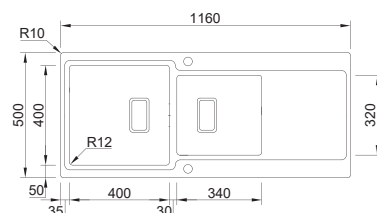

OPCIONAIS

- 3
- 4
- 7
- 8
- 12