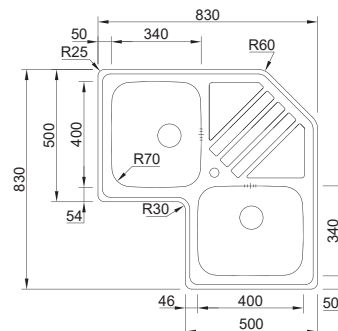

OPCIONAIS

1. **4** **8** **11** **12** **15**