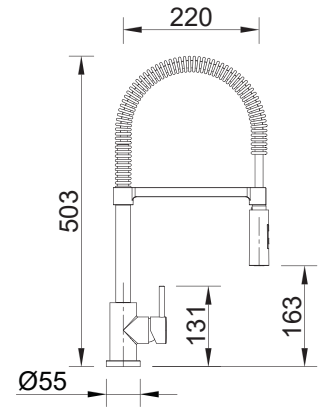

DETALHES

- Misturadora monocomando com bica giratória de 360°.
- Chuveiro com duplo jato regulável.
- Flexíveis em aço inox.
- Cartucho de dupla posição com limitador de caudal (50%).