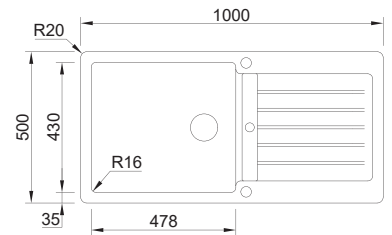

MEDIDA EXTERNA	1000x500mm
PROFUNDIDADE	200mm
MÓVEL	600mm
	ALPINA XL051000133
	NERO XL051000139
	ASPHALT XL051000138

INCLUI
Sifão/Válvula manual de cesta
OPCIONAL
Sifão/Válvula automática de cesta 02902