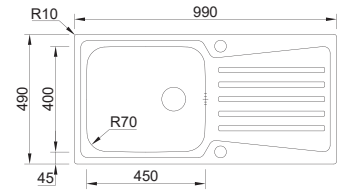

## EVOLUTION 105

MEDIDA EXTERNA	<b>990x490mm</b>
MEDIDA CUBA	<b>450x400mm</b>
PROFUNDIDADE	<b>200mm</b>
MÓVEL	<b>600mm</b>
 POLIDO	18K7KL1F321A2

**INCLUI**  
Sifão/Válvula automática de cesta 0211111

OPCIONAIS