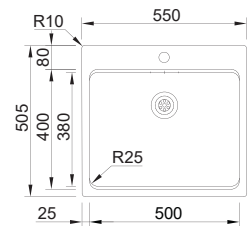

## OPCIONAIS

2  5  6  8  9  12  38

**UNA 57**

MEDIDA EXTERNA	<b>550x505mm</b>
MEDIDA CUBA	<b>500x400mm</b>
PROFUNDIDADE	<b>200mm</b>
MÓVEL	<b>600mm</b>
 POLIDO	18U8LJS0873AC

**INCLUI**

Tábua **VERSUS** 03562  
Sifão/Válvula manual de cesta 0712249S