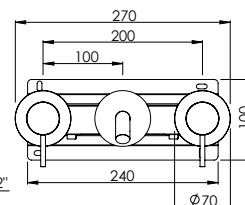

HORIZONTAL CONCEALED 3 HOLE MIXER CURVE SPOUT 45° EC

Misturadora Lavatório Encastrar Horizontal Bica Curva 45° 3 Furos EC

PIT INTERNAL PART Parte Interna	PEX EXTERNAL PART Parte Externa	FINISHES Acabamentos							
		G1	G2	G3	G4	G5	G6	G7	G8
C35.0010.PIT 170,00 €	C35.0010.150.PEX	176,00 €	195,56 €	207,06 €	220,00 €	251,43 €	264,00 €	308,00 €	352,00 €
	C35.0010.200.PEX	176,00 €	195,56 €	207,06 €	220,00 €	251,43 €	264,00 €	308,00 €	352,00 €
	C35.0010.250.PEX	176,00 €	195,56 €	207,06 €	220,00 €	251,43 €	264,00 €	308,00 €	352,00 €