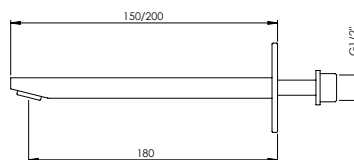

WALL-MOUNTED BATH SPOUT

Bica de Banheira Encastrar