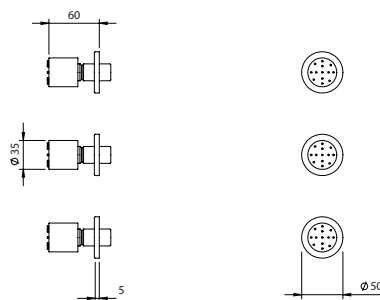

WALL JETS X3
Jets De Parede X3