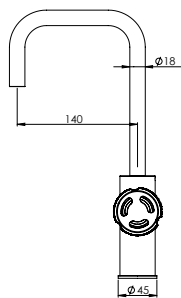

SINGLE LEVER BASIN TAP PROGRESSIVE

Monocomando Progressivo Lavatório