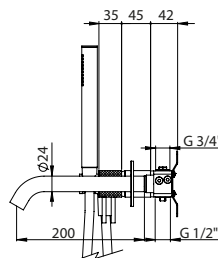

HORIZONTAL CONCEALED SINGLE LEVER SHOWER 3 OUTLETS W/ HAND SHOWER

Monocomando Duche Encastrar Horizontal 3 Saídas C/ Chuveiro de Mão

PIT INTERNAL PART Parte Interna	PEX EXTERNAL PART Parte Externa	FINISHES Acabamentos							
		G1	G2	G3	G4	G5	G6	G7	G8
X35.0028.PIT 481,00 €	X35.0028.PEX	429,41 €	477,12 €	505,19 €	536,76 €	613,44 €	644,12 €	751,47 €	858,82 €