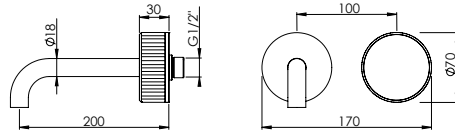

HORIZONTAL CONCEALED 2 HOLE SINGLE LEVER 90° SPOUT

Monocomando Progressivo Lavatório Encastrar Horizontal 2 Furos Bica 90°

PIT INTERNAL PART Parte Interna	PEX EXTERNAL PART Parte Externa	FINISHES Acabamentos							
		G1	G2	G3	G4	G5	G6	G7	G8
YRR.0001.PIT 143,00 €	YRR.0001.PEX	267,00 €	296,67 €	314,12 €	333,75 €	381,43 €	400,50 €	467,25 €	534,00 €

DECK-MOUNTED HANDLE

Monocomando Progressivo Bancada