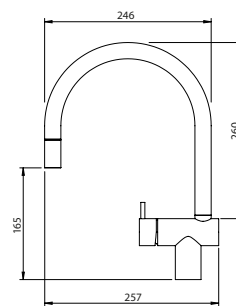

KITCHEN SINGLE LEVER U EXTENSIBLE

Monocomando Cozinha Bica U Extensível

PEX EXTERNAL PART Parte Externa	FINISHES Acabamentos							
	G1	G2	G3	G4	G5	G6	G7	G8
KTC.0002.U	400,00 €	444,44 €	470,59 €	500,00 €	571,43 €	600,00 €	700,00 €	800,00 €