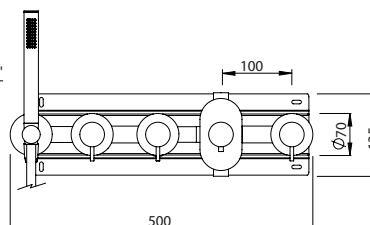

BATH THERMOSTATIC MIXER 2 OUTLETS W/ HAND SHOWER W/ STOP VALVE EC

Monocomando Banheira Termostático 2 Saídas C/ Chuveiro de Mão C/ Válvula de Corte EC

PIT INTERNAL PART Parte Interna	PEX EXTERNAL PART Parte Externa	FINISHES Acabamentos							
		G1	G2	G3	G4	G5	G6	G7	G8
TMH.0020.PIT 453,00 €	TMH.0020.PEX	497,00 €	552,22 €	584,71 €	621,25 €	710,00 €	745,50 €	869,75 €	994,00 €