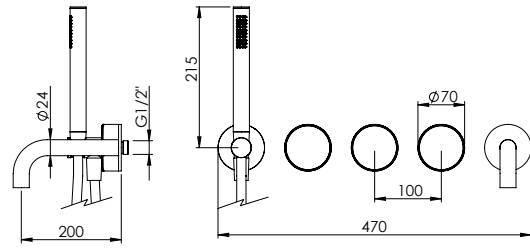

HORIZONTAL CONCEALED SINGLE LEVER 2 OUTLETS W/ HAND SHOWER AND BATH SPOUT

Misturadora Banheira Encastrar Horizontal 2 Saídas C/ Chuveiro de Mão e Bica de Banheira

PIT INTERNAL PART Parte Interna	PEX EXTERNAL PART Parte Externa	FINISHES Acabamentos							
		G1	G2	G3	G4	G5	G6	G7	G8
GRR.0006.PIT 400,00 €	GRR.0006.PEX	587,00 €	652,22 €	690,59 €	733,75 €	838,57 €	880,50 €	1027,25 €	1174,00 €

CONCEALED SINGLE LEVER 1 OUTLET

Monocomando Encastrar 1 Saída

PIT INTERNAL PART Parte Interna	PEX EXTERNAL PART Parte Externa	FINISHES Acabamentos							
		G1	G2	G3	G4	G5	G6	G7	G8
GRR.0007.PIT 150,00 €	GRR.0007.PEX	180,00 €	200,00 €	211,76 €	225,00 €	257,14 €	270,00 €	315,00 €	360,00 €