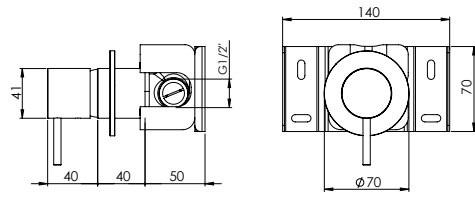

DIVERTER 3 OUTLETS

Inversor 3 Saídas