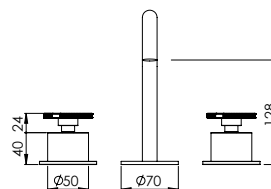

HORIZONTAL CONCEALED 3 HOLE MIXER U SPOUT

Misturadora Lavatório Bancada 3 Furos Bica U

PEX EXTERNAL PART Parte Externa	FINISHES Acabamentos							
	G1	G2	G3	G4	G5	G6	G7	G8
CRW.0005	540,00 €	600,00 €	635,29 €	675,00 €	771,43 €	810,00 €	945,00 €	1080,00 €