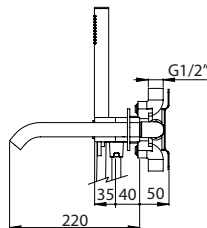

BATH THERMOSTATIC MIXER 2 OUTLETS W/ HAND SHOWER AND BATH SPOUT W/ STOP VALVE EUR

Monocomando Banheira Termostático 2 Saídas C/ Chuveiro de Mão e Bica C/ Válvula de Corte EUR