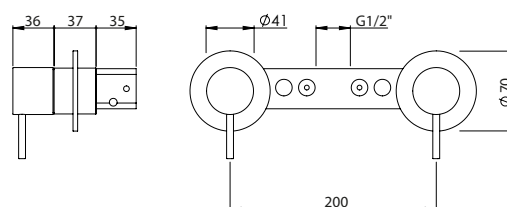

2 HOLE CONCEALED SINGLE LEVER SHOWER 1 OUTLET EC

Misturadora Duche Encastrar 2 Furos 1 Saída EC