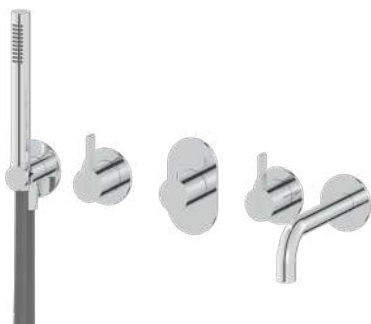

BATH THERMOSTATIC MIXER 2 OUTLETS W/ HAND SHOWER AND BATH SPOUT

Monocomando Banheira Termostático 2 Saídas C/ Chuveiro de Mão e Bica de Banheira