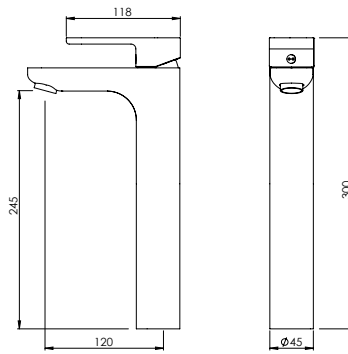

SINGLE LEVER BASIN HIGH TAP LYRA

Monocomando Lavatório Alto Lyra