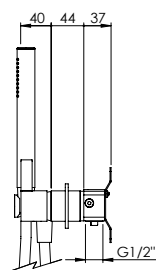

HORIZONTAL CONCEALED SINGLE LEVER SHOWER 3 OUTLETS W/ HAND SHOWER

Monocomando Duche Encastrar Horizontal 3 Saídas C/ Chuveiro de Mão