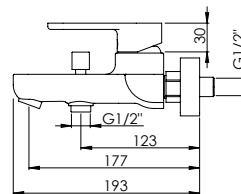

SINGLE LEVER BATH TAP LYRA
Monocomando Banheira Lyra