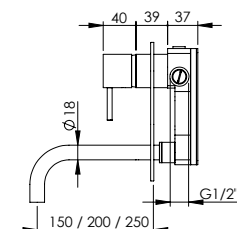

VERTICAL CONCEALED 2 HOLE SINGLE LEVER CURVE SPOUT 90° EUR

Monocomando Lavatório Encastrar Vertical Bica Curva 90° 2 Furos EUR