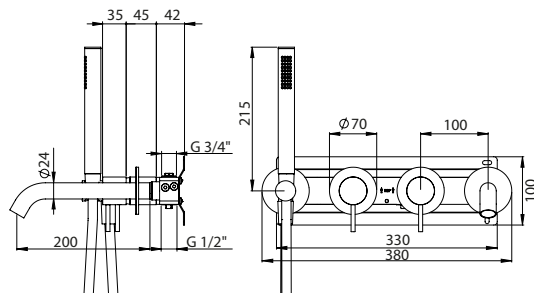

HORIZONTAL CONCEALED SINGLE LEVER 2 OUTLETS W/ HAND SHOWER AND CURVE BATH SPOUT EC

Monocomando Banheira Encastrar Horizontal 2 Saídas C/ Chuveiro de Mão e Bica De Banheira EC

PIT INTERNAL PART Parte Interna	PEX EXTERNAL PART Parte Externa	FINISHES Acabamentos							
		G1	G2	G3	G4	G5	G6	G7	G8
C35.0027.PIT 481,00 €	C35.0027.PEX	365,00 €	405,56 €	429,41 €	456,25 €	521,43 €	547,50 €	638,75 €	730,00 €