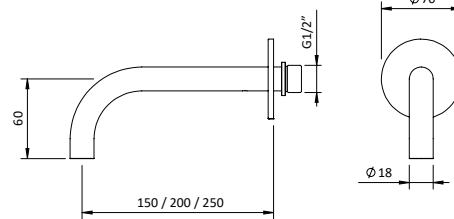

BASIN WALL-MOUNTED SPOUT 90°

Bica Lavatório Parede 90°