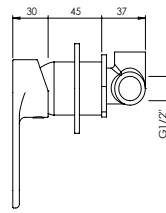

CONCEALED SINGLE LEVER 1 OUTLET LYRA

Monocomando Encastrar Lyra