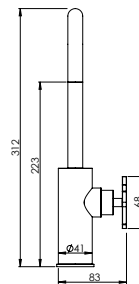

SINGLE LEVER BASIN TAP PROGRESSIVE

Monocomando Lavatório Progressivo