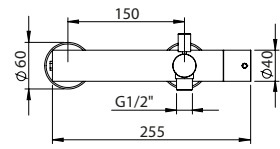

SINGLE LEVER BATH TAP

Monocomando Banheira