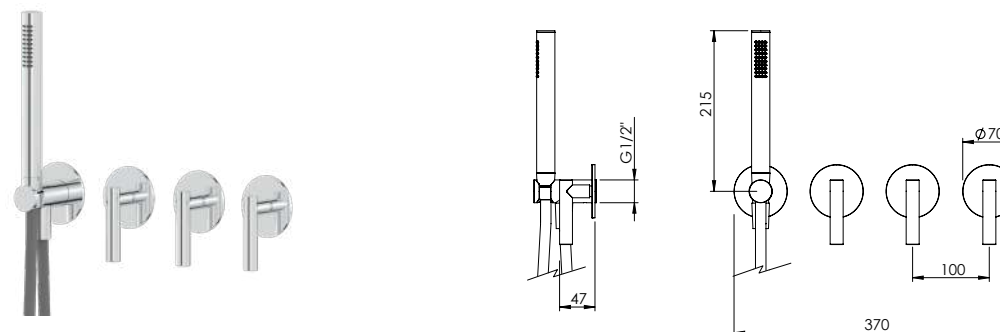

HORIZONTAL CONCEALED SINGLE LEVER SHOWER 3 OUTLETS W/ HAND SHOWER

Misturadora Duche Encastrar Horizontal 3 Saídas C/ Chuveiro de Mão