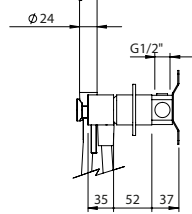

CONCEALED SINGLE LEVER SHOWER W/ HAND SHOWER EUR

Monocomando Duche Encastrar C/ Chuveiro De Mão EUR