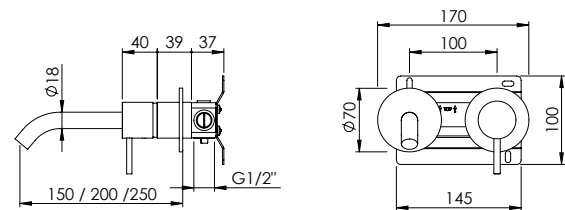

HORIZONTAL CONCEALED 2 HOLE SINGLE LEVER CURVE SPOUT 45° EC

Monocomando Lavatório Encastrar Horizontal Bica Curva 45° 2 Furos EC