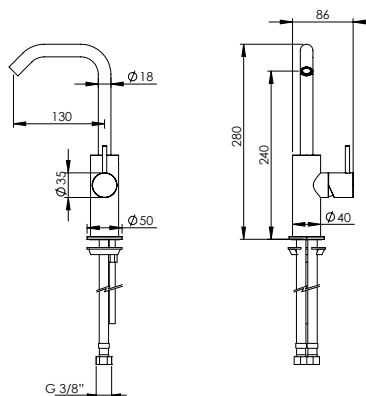

VERTICAL SINGLE LEVER BASIN SWIVEL TAP Y

Monocomando Lavatório Vertical Giratório Y