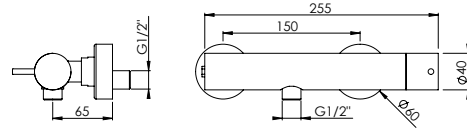

SINGLE LEVER SHOWER TAP

Monocomando Duche