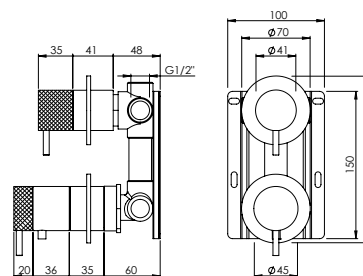

THERMOSTATIC MIXER 3 OUTLETS

Monocomando Termostático 3 Saídas