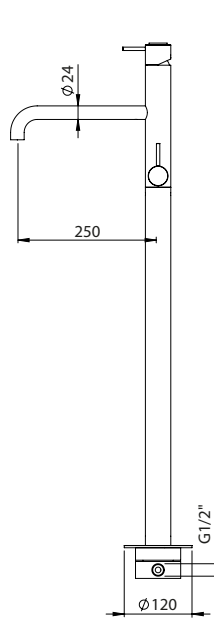

FREESTANDING SINGLE LEVER BATH CROSS CURVE SPOUT

Monocomando Banheira Chão Cruz Bica Curva

PIT INTERNAL PART Parte Interna	PEX EXTERNAL PART Parte Externa	FINISHES Acabamentos							
		G1	G2	G3	G4	G5	G6	G7	G8
C35.0029.PIT 100,00 €	C35.0029.PEX	972,00 €	1080,00 €	1143,53 €	1215,00 €	1388,57 €	1458,00 €	1701,00 €	1944,00 €