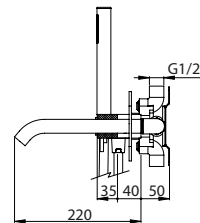

BATH THERMOSTATIC MIXER 2 OUTLETS W/ HAND SHOWER AND BATH SPOUT

Monocomando Banheira Termostático 2 Saídas C/ Chuveiro de Mão e Bica de Banheira

PIT INTERNAL PART Parte Interna	PEX EXTERNAL PART Parte Externa	FINISHES Acabamentos							
		G1	G2	G3	G4	G5	G6	G7	G8
X35.0039.PIT 453,00 €	X35.0039.PEX	537,00 €	596,67 €	631,76 €	671,25 €	767,14 €	805,50 €	939,75 €	1074,00 €