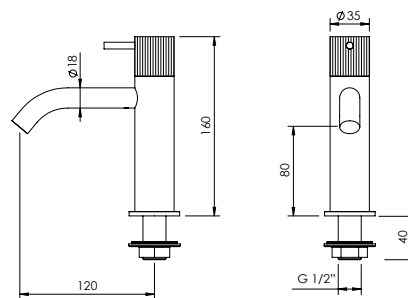

CURVE SPOUT SINGLE LEVER BASIN TAP 1 WATER

Monocomando Lavatório Bica Curva 1 Água