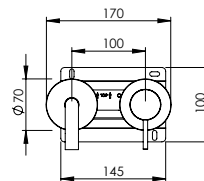

HORIZONTAL CONCEALED 2 HOLE SINGLE LEVER CURVE SPOUT 90° EC

Monocomando Lavatório Encastrar Horizontal Bica Curva 90° 2 Furos EC

PIT INTERNAL PART Parte Interna	PEX EXTERNAL PART Parte Externa	FINISHES Acabamentos							
		G1	G2	G3	G4	G5	G6	G7	G8
C35.0034.PIT 143,00 €	C35.0034.150.PEX	152,00 €	168,89 €	178,82 €	190,00 €	217,14 €	228,00 €	266,00 €	304,00 €
	C35.0034.200.PEX	152,00 €	168,89 €	178,82 €	190,00 €	217,14 €	228,00 €	266,00 €	304,00 €
	C35.0034.250.PEX	152,00 €	168,89 €	178,82 €	190,00 €	217,14 €	228,00 €	266,00 €	304,00 €