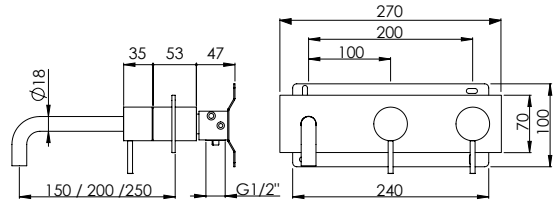

HORIZONTAL CONCEALED 3 HOLE MIXER LATERAL CURVE SPOUT 90° EUR

Misturadora Lavatório Encastrar Horizontal Bica Curva 90° Lateral 3 Furos EUR

PIT INTERNAL PART Parte Interna	PEX EXTERNAL PART Parte Externa	FINISHES Acabamentos							
		G1	G2	G3	G4	G5	G6	G7	G8
C35.0051.PIT 170,00 €	C35.0051.150.PEX	276,00 €	306,67 €	324,71 €	345,00 €	394,29 €	414,00 €	483,00 €	552,00 €
	C35.0051.200.PEX	276,00 €	306,67 €	324,71 €	345,00 €	394,29 €	414,00 €	483,00 €	552,00 €
	C35.0051.250.PEX	276,00 €	306,67 €	324,71 €	345,00 €	394,29 €	414,00 €	483,00 €	552,00 €