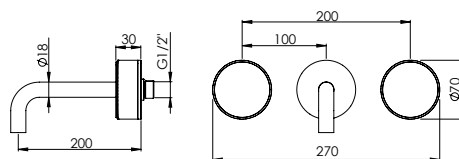

HORIZONTAL CONCEALED 3 HOLE MIXER 90° SPOUT

Misturadora Lavatório Encastrar 3 Furos Bica 90°

PIT INTERNAL PART Parte Interna	PEX EXTERNAL PART Parte Externa	FINISHES Acabamentos							
		G1	G2	G3	G4	G5	G6	G7	G8
GRR.0003.PIT 170,00 €	GRR.0003.PEX	280,00 €	311,11 €	329,41 €	350,00 €	400,00 €	420,00 €	490,00 €	560,00 €