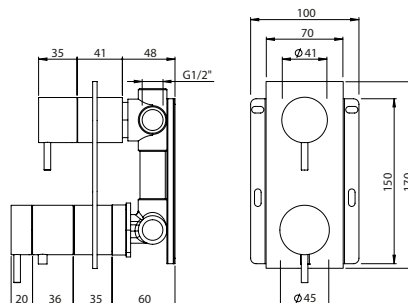

THERMOSTATIC MIXER 2 OUTLETS EUR

Monocomando Termostático 2 Saídas EUR