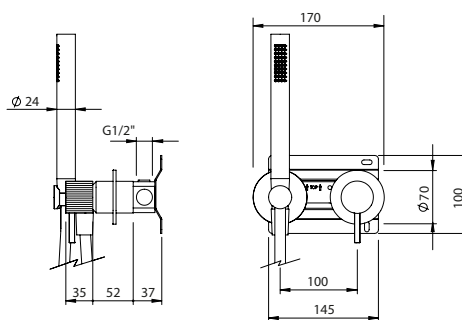

CONCEALED SINGLE LEVER SHOWER

Monocomando Duche Encastrar