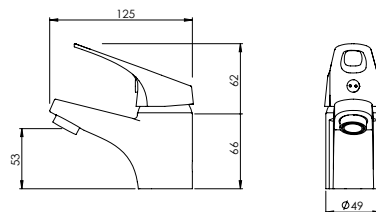

SINGLE LEVER BASIN TAP VATO

Monocomando Lavatório Vato