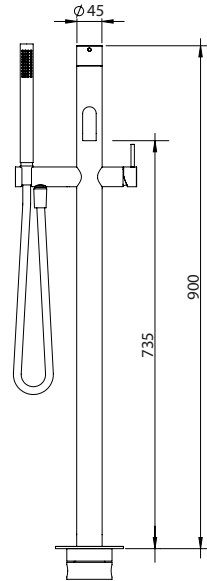

FREESTANDING SINGLE LEVER BATH CROSS CURVE SPOUT

Monocomando Banheira Chão Cruz Bica Curva

PIT INTERNAL PART Parte Interna	PEX EXTERNAL PART Parte Externa	FINISHES Acabamentos							
		G1	G2	G3	G4	G5	G6	G7	G8
C35.0029.PIT 100,00 €	C35.0029.PEX	972,00 €	1080,00 €	1143,53 €	1215,00 €	1388,57 €	1458,00 €	1701,00 €	1944,00 €