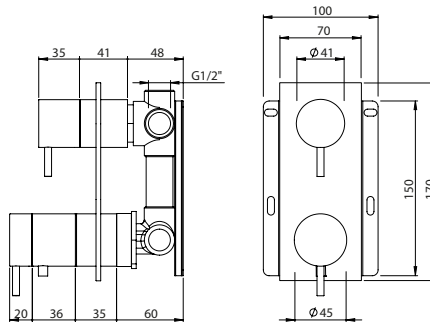

VERTICAL CONCEALED THERMOSTATIC MIXER 3 OUTLETS EUR

Monocomando Encastrar Termostático Vertical 3 Saídas EUR

PIT	PEX	FINISHES	
		G1	G8
INTERNAL PART Parte Interna	EXTERNAL PART Parte Externa		
316.0060.PIT 347,00 €	316.0060.PEX	286,00 €	572,00 €
316.0060.BOX 387,00 €