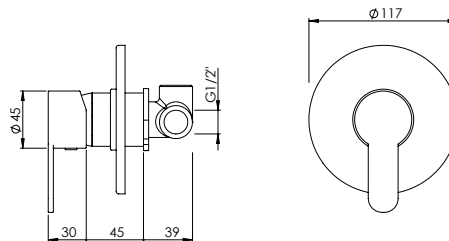

CONCEALED SINGLE LEVER SHOWER 1 OUTLET GRUS

Monocomando Duche Encastrar 1 Saída Grus