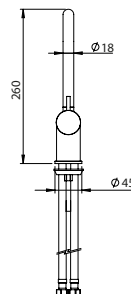

KITCHEN SINGLE LEVER H

Monocomando Cozinha Bica H