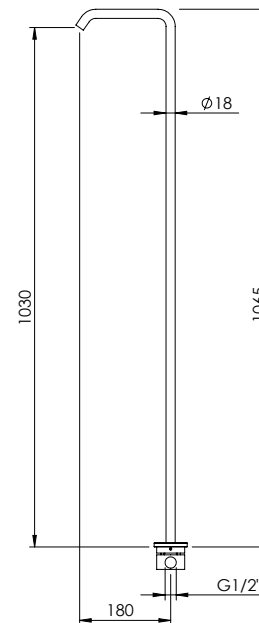

FREESTANDING BASIN Y

Bica Lavatório Chão Y