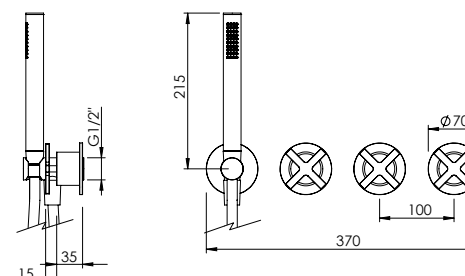

HORIZONTAL CONCEALED SINGLE LEVER SHOWER 3 OUTLETS W/ HAND SHOWER

Monocomando Duche Encastrar Horizontal 3 Saídas C/ Chuveiro de Mão

PIT INTERNAL PART Parte Interna	PEX EXTERNAL PART Parte Externa	FINISHES Acabamentos							
		G1	G2	G3	G4	G5	G6	G7	G8
CRZ.0007.PIT 340,00 €	CRZ.0007.PEX	315,00 €	350,00 €	370,59 €	393,75 €	450,00 €	472,50 €	551,25 €	630,00 €