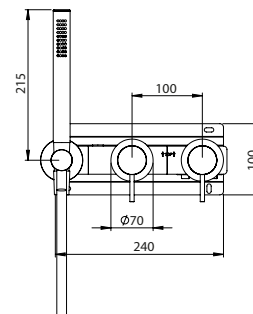

HORIZONTAL CONCEALED SINGLE LEVER SHOWER 2 OUTLETS W/ HAND SHOWER EC

Monocomando Duche Encastrar Horizontal 2 Saídas C/ Chuveiro de Mão EC