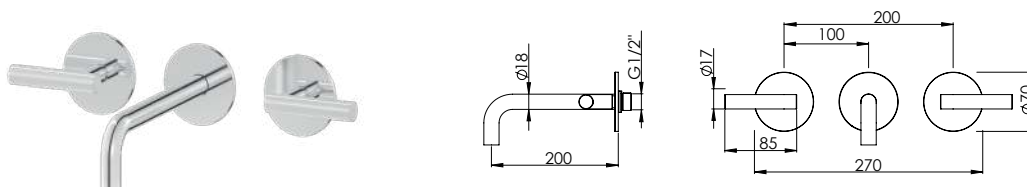

HORIZONTAL CONCEALED 3 HOLE MIXER 90°

Misturadora Lavatório Encastrar 3 Furos 90°