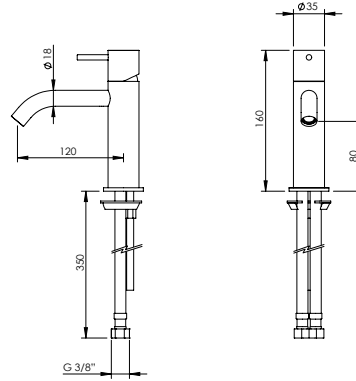

PEX EXTERNAL PART Parte Externa	FINISHES Acabamentos	
	G1	G8
316.0001	139,00 €	278,00 €

CURVE SPOUT SINGLE LEVER BASIN TAP

Monocomando Lavatório Bica Curva

PEX EXTERNAL PART Parte Externa	FINISHES Acabamentos	
	G1	G8
316.0002	281,00 €	562,00 €