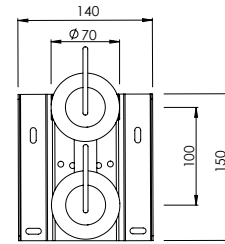

CONCEALED SINGLE LEVER 2 OUTLETS

Monocomando Duche Encastrar 2 Saídas