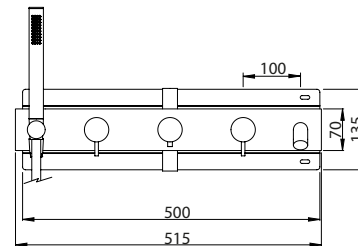

BATH THERMOSTATIC MIXER 2 OUTLETS W/ HAND SHOWER AND BATH SPOUT W/ STOP VALVE EUR

Monocomando Banheira Termostático 2 Saídas C/ Chuveiro de Mão e Bica C/ Válvula de Corte EUR