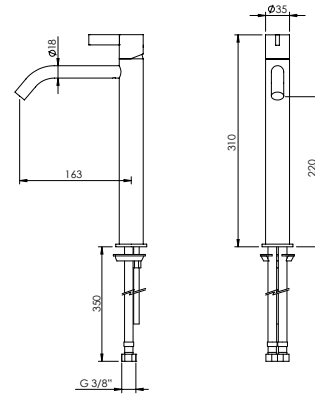

CURVE SPOUT SINGLE LEVER BASIN HIGH TAP

Monocomando Lavatório Alto Bica Curva