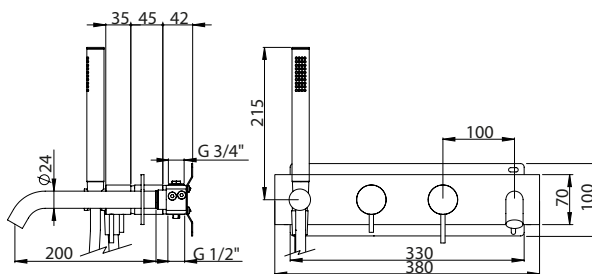

HORIZONTAL CONCEALED SINGLE LEVER 3 OUTLETS W/ HAND SHOWER AND CURVE BATH SPOUT EUR

Monocomando Banheira Encastrar Horizontal 3 Saídas C/ Chuveiro de Mão e Bica De Banheira EUR