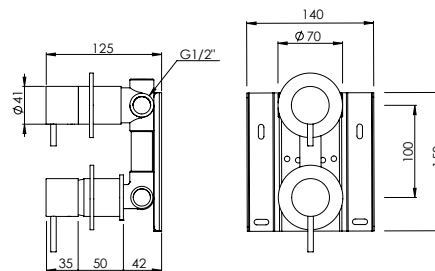

CONCEALED SINGLE LEVER 3 OUTLETS EC

Monocomando Duche Encastrar 3 Saídas EC