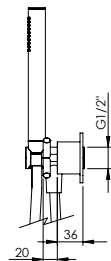

HORIZONTAL CONCEALED SINGLE LEVER SHOWER 3 OUTLETS W/ HAND SHOWER

Misturadora Duche Encastrar Horizontal 3 Saídas C/ Chuveiro de Mão