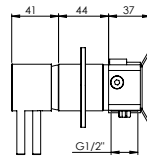

HORIZONTAL CONCEALED SINGLE LEVER SHOWER 2 OUTLETS EC

Monocomando Duche Encastrar Horizontal 2 Saídas EC