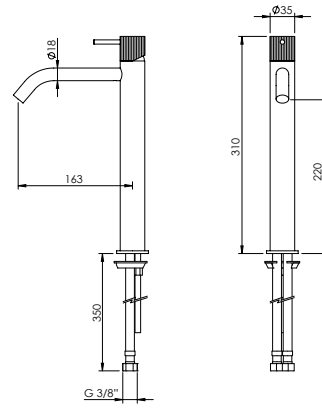

CURVE SPOUT SINGLE LEVER BASIN HIGH TAP

Monocomando Lavatório Alto Bica Curva