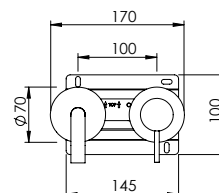

HORIZONTAL CONCEALED 2 HOLE SINGLE LEVER CURVE SPOUT 90°

Monocomando Lavatório Encastrar Horizontal Bica Curva 90° 2 Furos