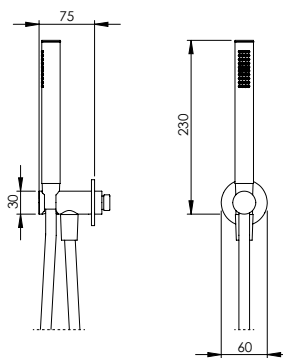

HAND SHOWER W/ HOLDER AND HAND SHOWER

Tomada de Água C/ Suporte e Chuveiro de Mão