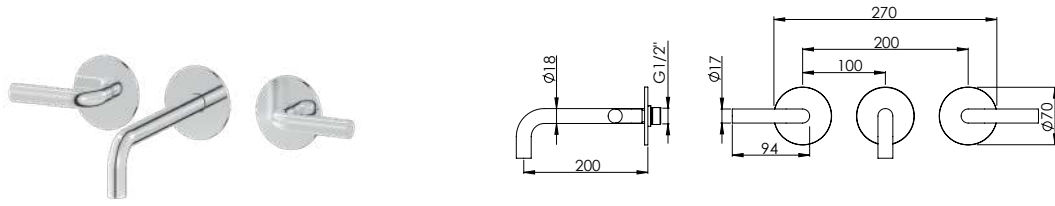

HORIZONTAL CONCEALED 3 HOLE MIXER 90° SPOUT

Misturadora Lavatório Encastrar 3 Furos Bica 90°