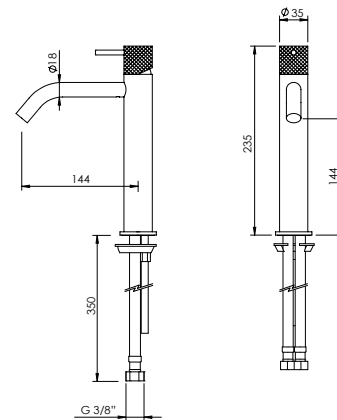

CURVE SPOUT SINGLE LEVER BASIN MEDIUM TAP

Monocomando Lavatório Médio Bica Curva

PEX EXTERNAL PART Parte Externa	FINISHES Acabamentos							
	G1	G2	G3	G4	G5	G6	G7	G8
X35.0003	207,06 €	230,07 €	243,60 €	258,82 €	295,80 €	310,59 €	362,35 €	414,12 €