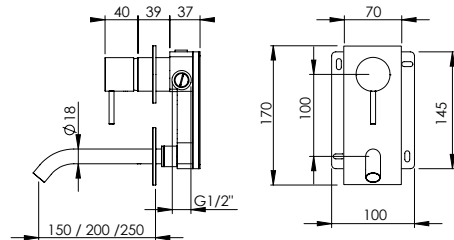

VERTICAL CONCEALED 2 HOLE SINGLE LEVER CURVE SPOUT 45° EUR

Monocomando Lavatório Encastrar Vertical Bica Curva 45° 2 Furos EUR