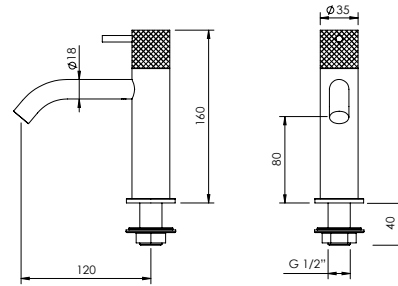

CURVE SPOUT SINGLE LEVER BASIN TAP 1 WATER

Monocomando Lavatório Bica Curva 1 Água