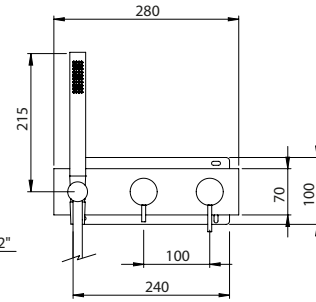

HORIZONTAL CONCEALED SINGLE LEVER SHOWER 3 OUTLETS W/ HAND SHOWER EUR

Monocomando Duche Encastrar Horizontal 3 Saídas C/ Chuveiro De Mão EUR