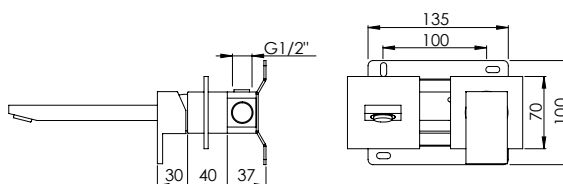

HORIZONTAL CONCEALED 2 HOLE SINGLE LEVER

Monocomando Lavatório Encastrar Horizontal 2 Furos