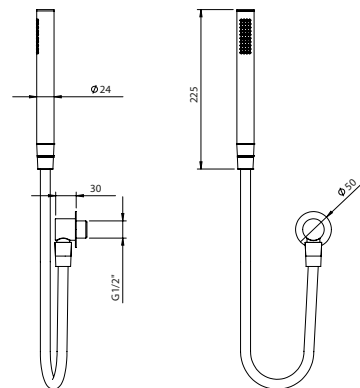

CYLINDRICAL HAND SHOWER W/ HAND SHOWER

Chuveiro de Mão Cilíndrico C/ Tomada De Água