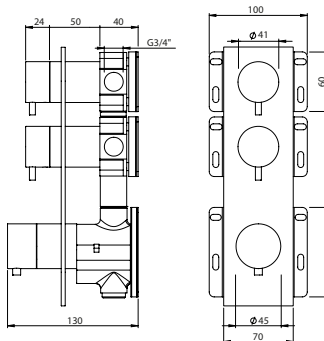

CONCEALED THERMOSTATIC MIXER SINGLE MIRROR 2 OUTLETS W/ STOP VALVE EUR

Monocomando Termostático Encastrar 2 Saídas C/ Passador EUR

PIT INTERNAL PART Parte Interna	PEX EXTERNAL PART Parte Externa	FINISHES Acabamentos							
		G1	G2	G3	G4	G5	G6	G7	G8
TMH.0034.PIT 660,00 €	TMH.0034.PEX	400,00 €	444,44 €	470,59 €	500,00 €	571,43 €	600,00 €	700,00 €	800,00 €