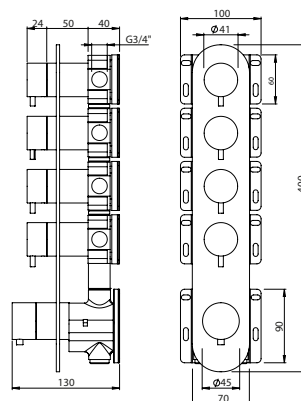

CONCEALED THERMOSTATIC MIXER SINGLE MIRROR 4 OUTLETS W/ STOP VALVE EUO

Monocomando Termostático Encastrar 4 Saídas C/ Passador EUO

PIT INTERNAL PART Parte Interna	PEX EXTERNAL PART Parte Externa	FINISHES Acabamentos							
		G1	G2	G3	G4	G5	G6	G7	G8
TMH.0014.PIT 1017,00 €	TMH.0014.PEX	493,00 €	547,78 €	580,00 €	616,25 €	704,29 €	739,50 €	862,75 €	986,00 €