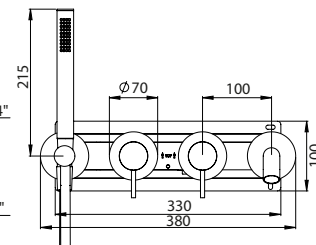

CONCEALED SINGLE LEVER 2 OUTLETS W/ HAND SHOWER AND CURVE BATH SPOUT EC

Monocomando Banheira Encastrar 2 Saídas C/ Chuveiro De Mão e Bica De Banheira EC