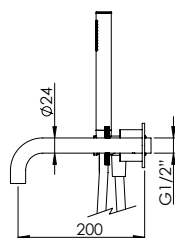

HORIZONTAL CONCEALED SINGLE LEVER 2 OUTLETS W/ HAND SHOWER AND BATH SPOUT

Misturadora Banheira Encastrar Horizontal 2 Saídas C/ Chuveiro de Mão e Bica de Banheira

PIT INTERNAL PART Parte Interna	PEX EXTERNAL PART Parte Externa	FINISHES Acabamentos							
		G1	G2	G3	G4	G5	G6	G7	G8
CRW.0008.PIT 400,00 €	CRW.0008.PEX	780,00 €	866,67 €	917,65 €	975,00 €	1114,29 €	1170,00 €	1365,00 €	1560,00 €