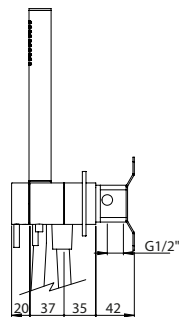

HORIZONTAL CONCEALED THERMOSTATIC MIXER 3 OUTLETS W/ HAND SHOWER EC

Monocomando Encastrar Termostático Horizontal 3 Saídas C/ Chuveiro de Mão EC