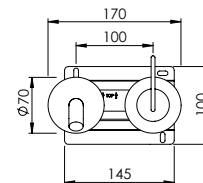

HORIZONTAL CONCEALED 2 HOLE SINGLE LEVER CURVE SPOUT 45° SPOUT

Monocomando Lavatório Encastrar Horizontal Bica Curva 2 Furos Bica 45°