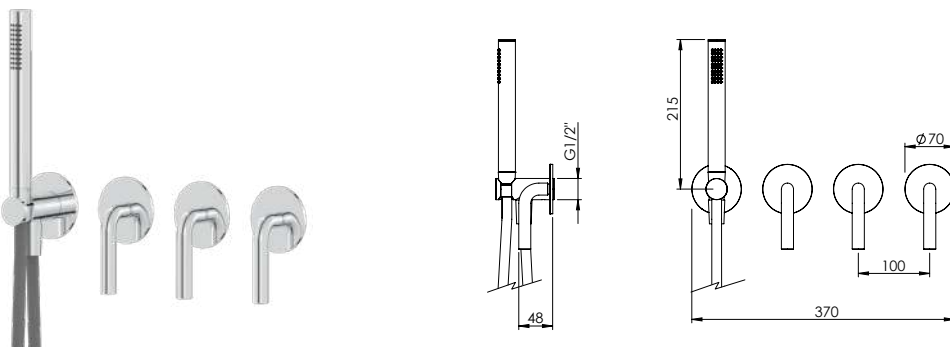

HORIZONTAL CONCEALED SINGLE LEVER SHOWER 2 OUTLETS W/ HAND SHOWER

Misturadora Duche Encastrar Horizontal 2 Saídas C/ Chuveiro de Mão

PIT INTERNAL PART Parte Interna	PEX EXTERNAL PART Parte Externa	FINISHES Acabamentos							
		G1	G2	G3	G4	G5	G6	G7	G8
MRR.0003.PIT 287,00 €	MRR.0003.PEX	315,00 €	350,00 €	370,59 €	393,75 €	450,00 €	472,50 €	551,25 €	630,00 €