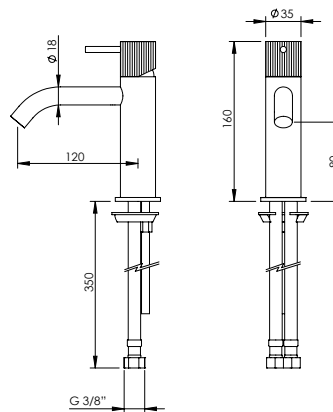

Items Artigos
BIC.0001.U + Y35.0040

Y35

CURVE SPOUT SINGLE LEVER BASIN TAP

Monocomando Lavatório Bica Curva

PEX EXTERNAL PART Parte Externa	FINISHES Acabamentos							
	G1	G2	G3	G4	G5	G6	G7	G8
Y35.0001	185,00 €	205,56 €	217,65 €	231,25 €	264,29 €	277,50 €	323,75 €	370,00 €