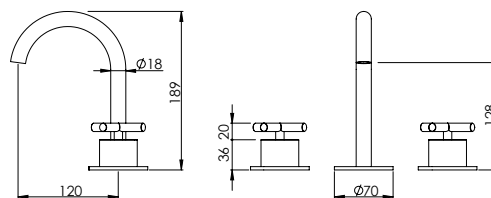

HORIZONTAL CONCEALED 3 HOLE MIXER U SPOUT

Misturadora Lavatório Bancada 3 Furos Bica U

PEX EXTERNAL PART Parte Externa	FINISHES Acabamentos							
	G1	G2	G3	G4	G5	G6	G7	G8
CRX.0005	314,00 €	348,89 €	369,41 €	392,50 €	448,57 €	471,00 €	549,50 €	628,00 €