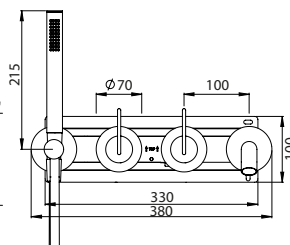

HORIZONTAL CONCEALED SINGLE LEVER 2 OUTLETS W/ HAND SHOWER AND CURVE BATH SPOUT

Monocomando Banheira Encastrar Horizontal 2 Saídas C/ Chuveiro de Mão E Bica de Banheira

PIT INTERNAL PART Parte Interna	PEX EXTERNAL PART Parte Externa	FINISHES Acabamentos							
		G1	G2	G3	G4	G5	G6	G7	G8
Z35.0027.PIT 481,00 €	Z35.0027.PEX	365,00 €	405,56 €	429,41 €	456,25 €	521,43 €	547,50 €	638,75 €	730,00 €