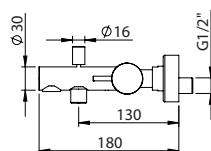

SINGLE LEVER BATH TAP

Monocomando Banheira

PEX EXTERNAL PART Parte Externa	FINISHES Acabamentos							
	G1	G2	G3	G4	G5	G6	G7	G8
C35.0025	335,00 €	372,22 €	394,12 €	418,75 €	478,57 €	502,50 €	586,25 €	670,00 €