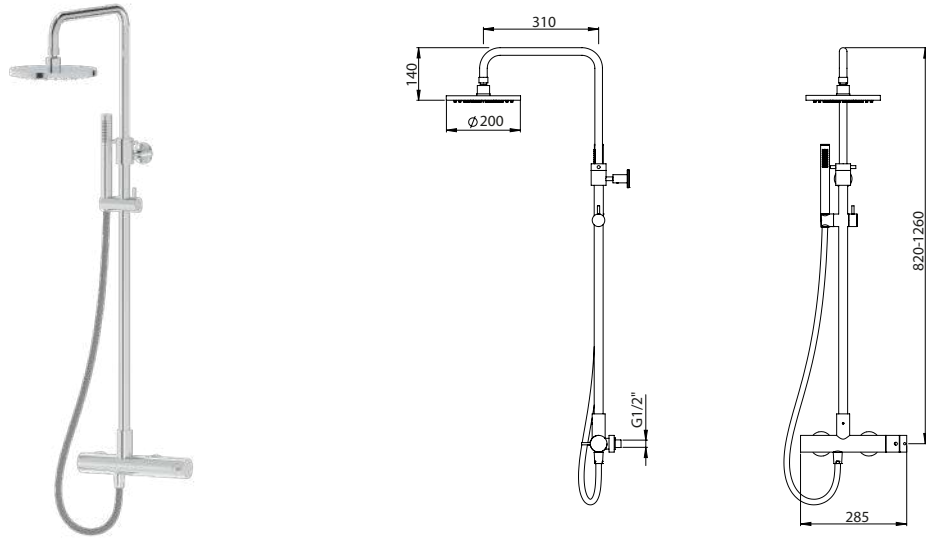

ADJUSTABLE THERMOSTATIC SHOWER COLUMN COAXIAL

Monocomando Duche Termostático Extensível Coaxial

PEX EXTERNAL PART Parte Externa	FINISHES Acabamentos							
	G1	G2	G3	G4	G5	G6	G7	G8
TMH.0023.PEX	869,00 €	965,56 €	1022,35 €	1086,25 €	1241,43 €	1303,50 €	1520,75 €	1738,00 €