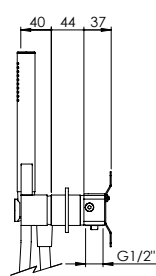

HORIZONTAL CONCEALED SINGLE LEVER SHOWER 2 OUTLETS W/ HAND SHOWER

Monocomando Duche Encastrar Horizontal 2 Saídas C/ Chuveiro de Mão