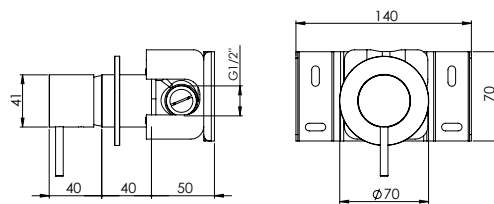

CONCEALED SINGLE LEVER SHOWER 1 OUTLET EC

Monocomando Duche Encastrar 1 Saída EC