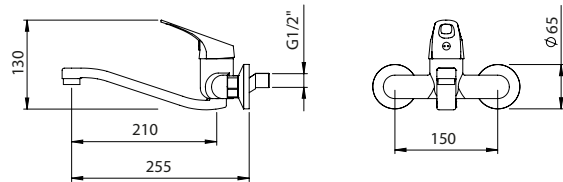

CONCEALED KITCHEN SINGLE LEVER ECO

Monocomando Cozinha Parede Eco