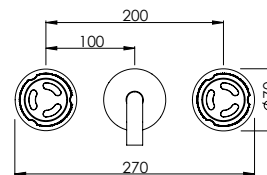

HORIZONTAL CONCEALED 3 HOLE MIXER 90° SPOUT

Misturadora Lavatório Encastar 3 Furos Bica 90°