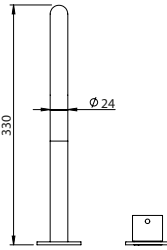

KITCHEN SINGLE LEVER 2 HOLES U SWIVEL SPOUT

Monocomando Cozinha 2 Furos Bica U Extensível