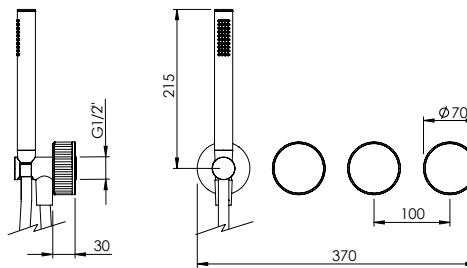

DECK-MOUNTED MIXER H/C

Misturadora Bancada Q/F

PEX EXTERNAL PART Parte Externa	FINISHES Acabamentos							
	G1	G2	G3	G4	G5	G6	G7	G8
YRR.0004	420,00 €	466,67 €	494,12 €	525,00 €	600,00 €	630,00 €	735,00 €	840,00 €

HORIZONTAL CONCEALED SINGLE LEVER SHOWER 2 OUTLETS W/ HAND SHOWER

Misturadora Duche Encastrar Horizontal 2 Saídas C/ Chuveiro de Mão