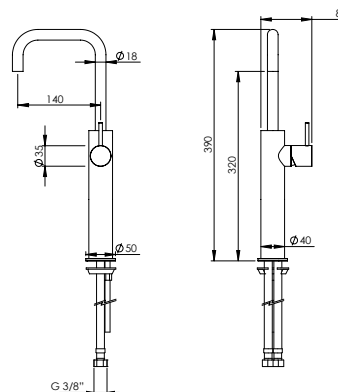

VERTICAL HIGH SINGLE LEVER BASIN SWIVEL TAP H

Monocomando Lavatório Vertical Alto Giratório H