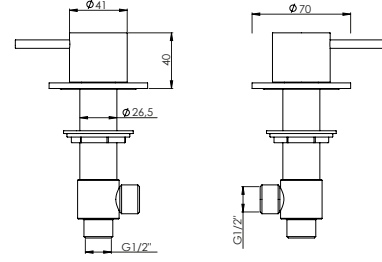

DECK-MOUNTED TAP H/C (PAIR)

Comando Bancada Torneira Q/F (Par)