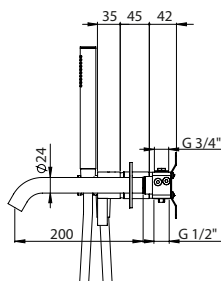

HORIZONTAL CONCEALED SINGLE LEVER 2 OUTLETS W/ HAND SHOWER AND CURVE BATH SPOUT

Monocomando Banheira Encastrar Horizontal 2 Saídas C/ Chuveiro de Mão E Bica de Banheira

PIT INTERNAL PART Parte Interna	PEX EXTERNAL PART Parte Externa	FINISHES Acabamentos							
		G1	G2	G3	G4	G5	G6	G7	G8
Z35.0027.PIT 481,00 €	Z35.0027.PEX	365,00 €	405,56 €	429,41 €	456,25 €	521,43 €	547,50 €	638,75 €	730,00 €