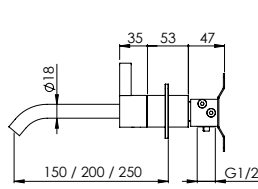

HORIZONTAL CONCEALED 3 HOLE SINGLE LEVER MIXER CURVE SPOUT 45° SPOUT

Misturadora Lavatório Encastrar Horizontal Bica Curva 3 Furos Bica 45°

PIT INTERNAL PART Parte Interna	PEX EXTERNAL PART Parte Externa	FINISHES Acabamentos							
		G1	G2	G3	G4	G5	G6	G7	G8
Z35.0010.PIT 170,00 €	Z35.0010.150.PEX	176,00 €	195,56 €	207,06 €	220,00 €	251,43 €	264,00 €	308,00 €	352,00 €
	Z35.0010.200.PEX	176,00 €	195,56 €	207,06 €	220,00 €	251,43 €	264,00 €	308,00 €	352,00 €
	Z35.0010.250.PEX	176,00 €	195,56 €	207,06 €	220,00 €	251,43 €	264,00 €	308,00 €	352,00 €