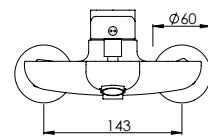

SINGLE LEVER BATH TAP LYRA
Monocomando Banheira Lyra