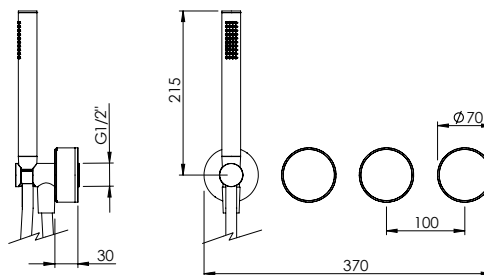

HORIZONTAL CONCEALED SINGLE LEVER SHOWER 2 OUTLETS W/ HAND SHOWER

Misturadora Duche Encastrar Horizontal 2 Saídas C/ Chuveiro de Mão