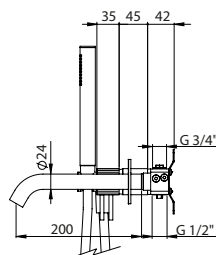

HORIZONTAL CONCEALED SINGLE LEVER SHOWER 3 OUTLETS W/ HAND SHOWER

Monocomando Duche Encastrar Horizontal 3 Saídas C/ Chuveiro de Mão

PIT INTERNAL PART Parte Interna	PEX EXTERNAL PART Parte Externa	FINISHES Acabamentos							
		G1	G2	G3	G4	G5	G6	G7	G8
Y35.0028.PIT 481,00 €	Y35.0028.PEX	429,41 €	477,12 €	505,19 €	536,76 €	613,44 €	644,12 €	751,47 €	858,82 €