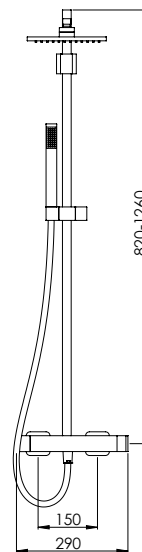

ADJUSTABLE ARM SHOWER COLUMN W/ HAND SHOWER

Coluna Duche Ajustável C/ Chuveiro de Mão