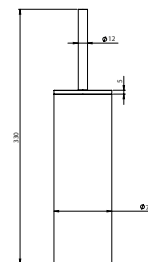

TOILET BRUSH SET

Porta Piaçaba Chão

PEX EXTERNAL PART Parte Externa	FINISHES Acabamentos							
	G1	G2	G3	G4	G5	G6	G7	G8
A35.0006	125,00 €	138,89 €	147,06 €	156,25 €	178,57 €	187,50 €	218,75 €	250,00 €

KITCHEN SINGLE LEVER U