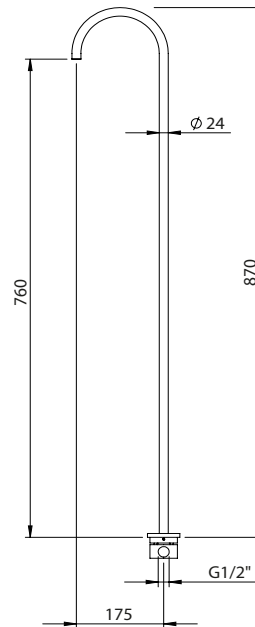

FREESTANDING BATH SPOUT U

Bica Banheira ao Chão U

316