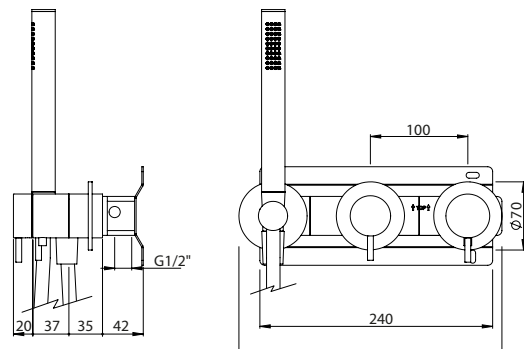

HORIZONTAL CONCEALED THERMOSTATIC MIXER 2 OUTLETS W/ HAND SHOWER EC

Monocomando Encastrar Termostático Horizontal 2 Saídas C/ Chuveiro de Mão EC

PIT INTERNAL PART Parte Interna	PEX EXTERNAL PART Parte Externa	FINISHES Acabamentos	
		G1	G8
316.0036.PIT 390,00 €	316.0036.PEX 657,00 €	657,00 €	1314,00 €