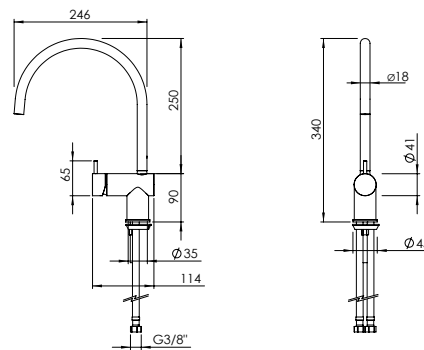

KITCHEN SINGLE LEVER U

Monocomando Cozinha Bica U