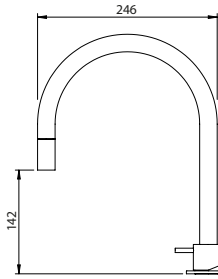

KITCHEN SINGLE LEVER 2 HOLES U SWIVEL SPOUT

Monocomando Cozinha 2 Furos Bica U Extensível