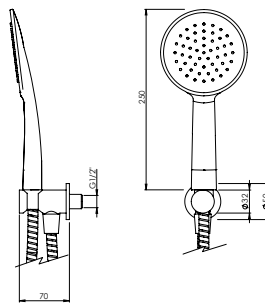

HAND SHOWER LYRA

Tomada de Água Lyra

PEX EXTERNAL PART Parte Externa	FINISHES Acabamentos	
	G1	G2
BLK.0012	91,00 €	130,00 €

CONCEALED BATH SPOUT LYRA

Bica Banheira Parede Lyra

PEX EXTERNAL PART Parte Externa	FINISHES Acabamentos	
	G1	G2
BLK.0013	110,00 €	157,14 €