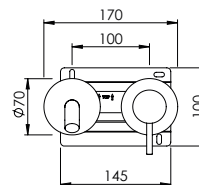

HORIZONTAL CONCEALED 2 HOLE SINGLE LEVER CURVE SPOUT 45°

Monocomando Lavatório Encastrar Horizontal Bica Curva 45° 2 Furos