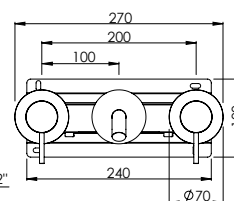

HORIZONTAL CONCEALED 3 HOLE SINGLE LEVER MIXER CURVE SPOUT 45°

Misturadora Lavatório Encastrar Horizontal Bica Curva 45° 3 Furos

PIT INTERNAL PART Parte Interna	PEX EXTERNAL PART Parte Externa	FINISHES Acabamentos							
		G1	G2	G3	G4	G5	G6	G7	G8
X35.0010.PIT 170,00 €	X35.0010.150.PEX	196,00 €	217,78 €	230,59 €	245,00 €	280,00 €	294,00 €	343,00 €	392,00 €
	X35.0010.200.PEX	196,00 €	217,78 €	230,59 €	245,00 €	280,00 €	294,00 €	343,00 €	392,00 €
	X35.0010.250.PEX	196,00 €	217,78 €	230,59 €	245,00 €	280,00 €	294,00 €	343,00 €	392,00 €