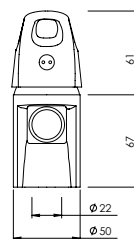

SINGLE LEVER BIDET TAP VATO

Monocomando Bidé Vato