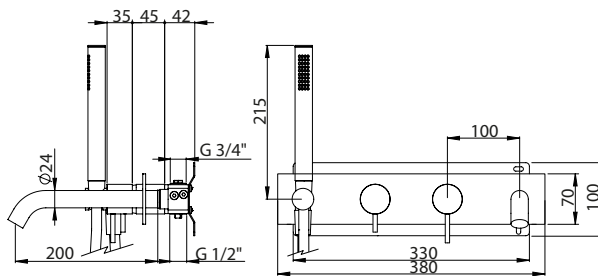

HORIZONTAL CONCEALED SINGLE LEVER 2 OUTLETS W/ HAND SHOWER AND CURVE BATH SPOUT EUR

Monocomando Banheira Encastrar Horizontal 2 Saídas C/ Chuveiro de Mão e Bica De Banheira EUR

100%
Cu Zn