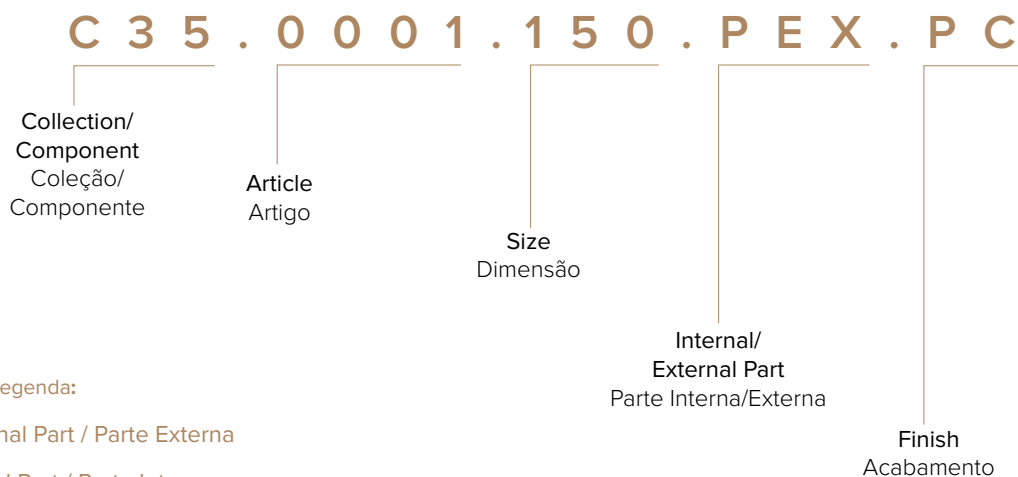

PRODUCT ID CODE CÓDIGO DE IDENTIFICAÇÃO DO PRODUTO

CAPTION Legenda:

PEX External Part / Parte Externa

PIT Internal Part / Parte Interna

BOX Internal Part W/ Box / Parte Interna C/ Caixa