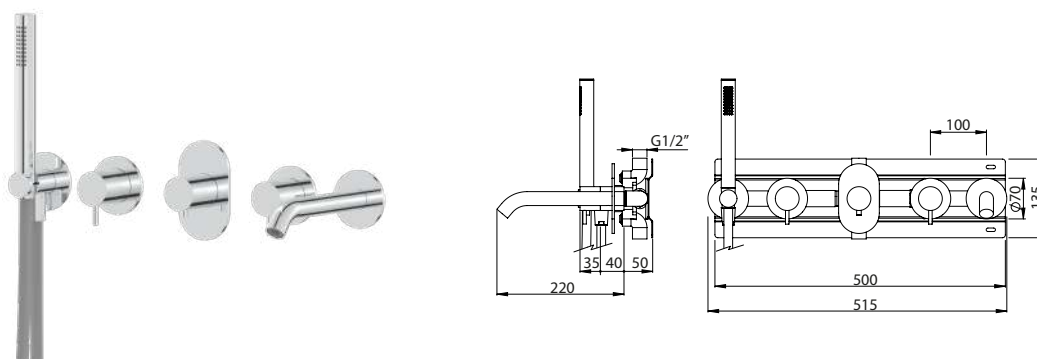

BATH THERMOSTATIC MIXER 2 OUTLETS W/ HAND SHOWER AND BATH SPOUT W/ STOP VALVE EC

Monocomando Banheira Termostático 2 Saídas C/ Chuveiro de Mão e Bica C/ Válvula de Corte EC

PIT INTERNAL PART Parte Interna	PEX EXTERNAL PART Parte Externa	FINISHES Acabamentos							
		G1	G2	G3	G4	G5	G6	G7	G8
TMH.0017.PIT 453,00 €	TMH.0017.PEX	497,00 €	552,22 €	584,71 €	621,25 €	710,00 €	745,50 €	869,75 €	994,00 €