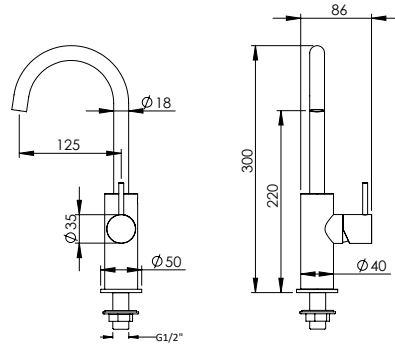

VERTICAL SINGLE LEVER BASIN SWIVEL TAP 1 WATER

Monocomando Lavatório Vertical Giratório 1 Água