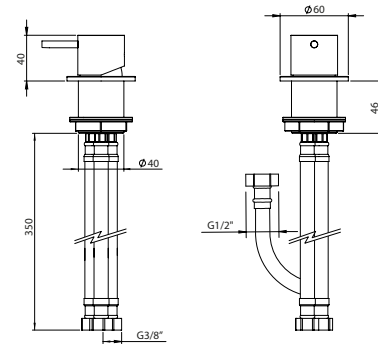

DECK-MOUNTED TAP H/C (PAIR)

Comando Bancada Torneira Q/F (Par)

PEX EXTERNAL PART Parte Externa	FINISHES Acabamentos	
	G1	G8
316.0011	466,00 €	932,00 €

DECK-MOUNTED HANDLE

Monocomando Bancada

PEX EXTERNAL PART Parte Externa	FINISHES Acabamentos	
	G1	G8
316.0012	233,00 €	466,00 €