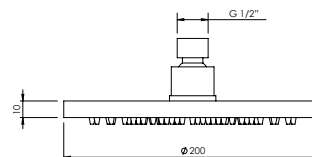

SHOWER HEAD ABS

Prato de Duche ABS

PEX		FINISHES Acabamentos	
EXTERNAL PART Parte Externa	G1		
BLK.0029		65,00 €	

SHOWER HEAD SLIM

Prato Duche Slim

PEX		FINISHES
EXTERNAL PART		Acabamentos
Parte Externa		G1
BLK.0032.200	78,00 €	
BLK.0032.250	112,00 €	
BLK.0032.300	163,00 €	