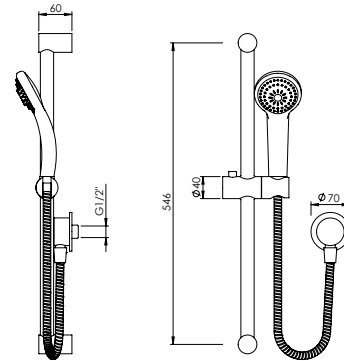

SHOWER RAIL GRUS

Rampa de Duche Grus