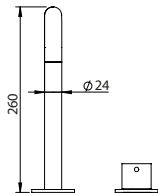

KITCHEN SINGLE LEVER 2 HOLES H SWIVEL SPOUT

Monocomando Cozinha 2 Furos Bica H Extensível

PEX EXTERNAL PART Parte Externa	FINISHES Acabamentos							
	G1	G2	G3	G4	G5	G6	G7	G8
KTC.0005.H	457,00 €	507,78 €	537,65 €	571,25 €	652,86 €	685,50 €	799,75 €	914,00 €