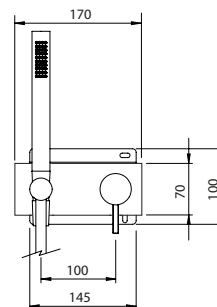

CONCEALED SINGLE LEVER SHOWER EUR

Monocomando Duche Encastrar EUR