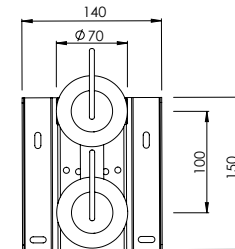

CONCEALED SINGLE LEVER 3 OUTLETS

Monocomando Duche Encastrar 3 Saídas