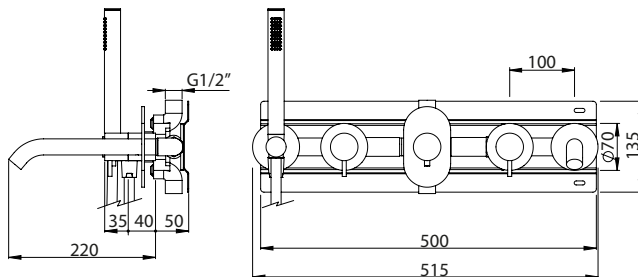

HORIZONTAL BATH CONCEALED THERMOSTATIC MIXER 2 OUTLETS W/ HAND SHOWER AND SPOUT

Monocomando Banheira Encastrar Termostático Horizontal 2 Saídas C/ Chuveiro de Mão e Bica

PIT	PEX	FINISHES Acabamentos	
		G1	G8
INTERNAL PART Parte Interna	EXTERNAL PART Parte Externa		
316.0038.PIT 697,00 €	316.0038.PEX	833,00 €	1666,00 €