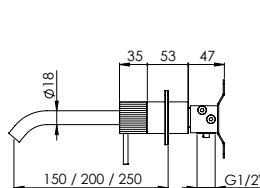

HORIZONTAL CONCEALED 3 HOLE SINGLE LEVER MIXER CURVE SPOUT 45°

Misturadora Lavatório Encastrar Horizontal Bica Curva 45° 3 Furos

PIT INTERNAL PART Parte Interna	PEX EXTERNAL PART Parte Externa	FINISHES Acabamentos							
		G1	G2	G3	G4	G5	G6	G7	G8
Y35.0010.PIT 170,00 €	Y35.0010.150.PEX	196,00 €	217,78 €	230,59 €	245,00 €	280,00 €	294,00 €	343,00 €	392,00 €
	Y35.0010.200.PEX	196,00 €	217,78 €	230,59 €	245,00 €	280,00 €	294,00 €	343,00 €	392,00 €
	Y35.0010.250.PEX	196,00 €	217,78 €	230,59 €	245,00 €	280,00 €	294,00 €	343,00 €	392,00 €