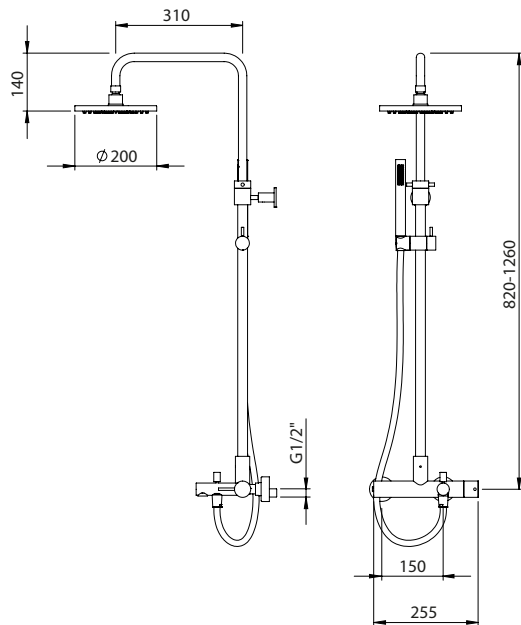

ADJUSTABLE ARM BATH COLUMN W/ HAND SHOWER

Coluna Banheira Braço Ajustável e Suporte Duche