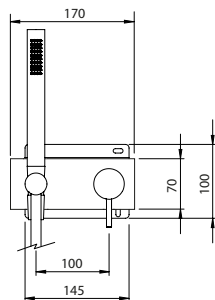

CONCEALED SINGLE LEVER SHOWER W/ HAND SHOWER EUR

Monocomando Duche Encastrar C/ Chuveiro De Mão EUR