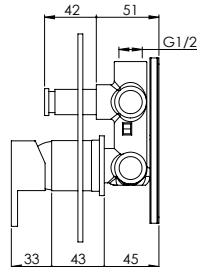

CONCEALED SINGLE LEVER SHOWER 2 OUTLETS W/ BUTTON

Monocomando Duche Encastrar 2 Saídas C/ Botão