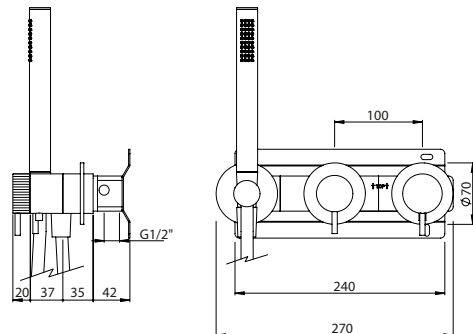

THERMOSTATIC MIXER 2 OUTLETS W/ HAND SHOWER

Monocomando Termostático 2 Saídas C/ Chuveiro de Mão

PIT INTERNAL PART Parte Interna	PEX EXTERNAL PART Parte Externa	FINISHES Acabamentos							
		G1	G2	G3	G4	G5	G6	G7	G8
Y35.0037.PIT 390,00 €	Y35.0037.PEX	327,00 €	363,33 €	384,71 €	408,75 €	467,14 €	490,50 €	572,25 €	654,00 €