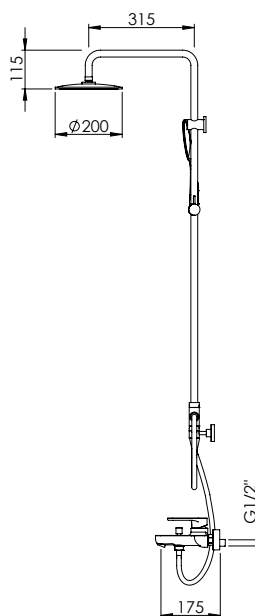

SHOWER COLUMN W/ HAND SHOWER LYRA

Coluna Duche Braço Fixo C/ Suporte Duche Lyra

PEX EXTERNAL PART Parte Externa	FINISHES Acabamentos	
	G1	G2
BLK.0007	417,00 €	595,71 €

BATH COLUMN W/ HAND SHOWER LYRA

Coluna Banheira Braço Fixo C/ Suporte Duche Lyra