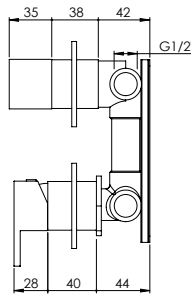

CONCEALED SINGLE LEVER SHOWER 2 OUTLETS

Monocomando Duche 2 Saídas