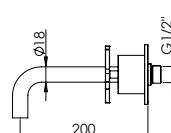

HORIZONTAL CONCEALED 3 HOLE MIXER 90°

Misturadora Lavatório Encastar 3 Furos 90°