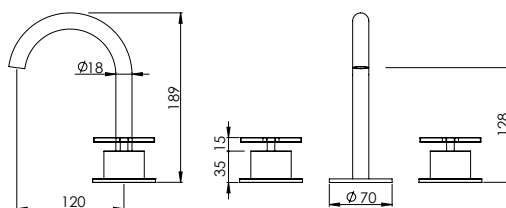

HORIZONTAL CONCEALED 3 HOLE MIXER U SPOUT

Misturadora Lavatório Bancada 3 Furos Bica U

PEX EXTERNAL PART Parte Externa	FINISHES Acabamentos							
	G1	G2	G3	G4	G5	G6	G7	G8
CRZ.0005	314,00 €	348,89 €	369,41 €	392,50 €	448,57 €	471,00 €	549,50 €	628,00 €