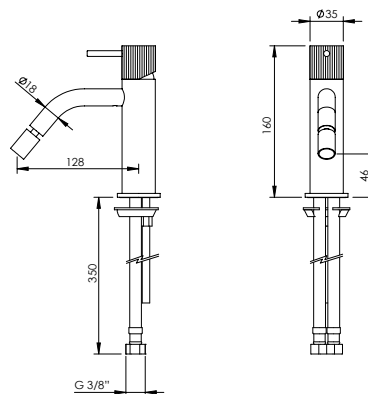

CURVE SPOUT SINGLE LEVER BIDET TAP

Monocomando Bidé Bica Curva

PEX EXTERNAL PART Parte Externa	FINISHES Acabamentos							
	G1	G2	G3	G4	G5	G6	G7	G8
Y35.0011	185,00 €	205,56 €	217,65 €	231,25 €	264,29 €	277,50 €	323,75 €	370,00 €