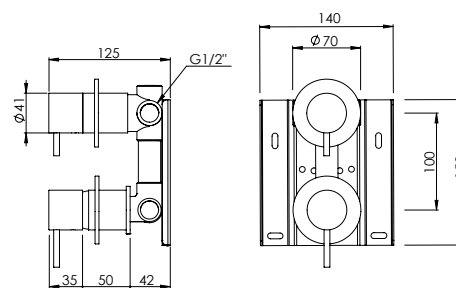

CONCEALED SINGLE LEVER 2 OUTLETS EC

Monocomando Duche Encastrar 2 Saídas EC