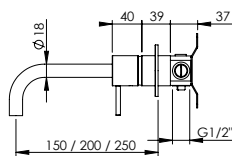

HORIZONTAL CONCEALED 2 HOLE SINGLE LEVER CURVE SPOUT 90° EC

Monocomando Lavatório Encastrar Horizontal Bica Curva 90° 2 Furos EC

PIT INTERNAL PART Parte Interna	PEX EXTERNAL PART Parte Externa	FINISHES Acabamentos							
		G1	G2	G3	G4	G5	G6	G7	G8
C35.0034.PIT 143,00 €	C35.0034.150.PEX	152,00 €	168,89 €	178,82 €	190,00 €	217,14 €	228,00 €	266,00 €	304,00 €
	C35.0034.200.PEX	152,00 €	168,89 €	178,82 €	190,00 €	217,14 €	228,00 €	266,00 €	304,00 €
	C35.0034.250.PEX	152,00 €	168,89 €	178,82 €	190,00 €	217,14 €	228,00 €	266,00 €	304,00 €