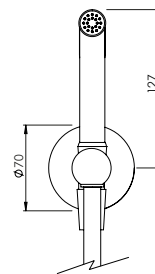

CONCEALED BIDET TAP/WC 1 WATER
Monocomando Encastrar Bidé/WC 1 Água