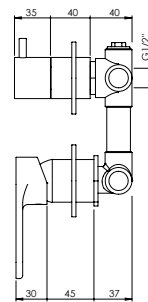

CONCEALED SINGLE LEVER 2 OUTLETS LYRA

Monocomando Encastrar 2 Saídas Lyra