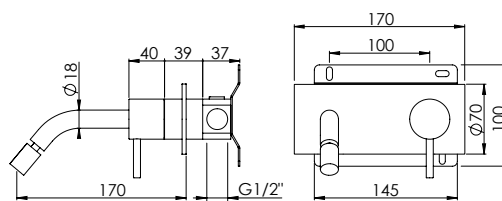

2 HOLE CONCEALED SINGLE LEVER BIDET TAP CURVE SPOUT EUR

Monocomando Bidé Encastrar 2 Furos Bica Curva EUR