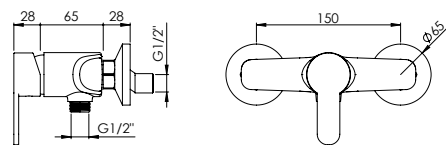

SINGLE LEVER SHOWER TAP GRUS

Monocomando Duche Grus