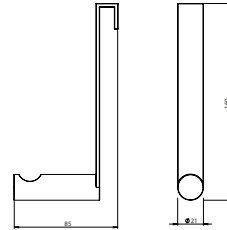

BATH HANGER

Cabide De Banho

PEX EXTERNAL PART Parte Externa	FINISHES Acabamentos							
	G1	G2	G3	G4	G5	G6	G7	G8
A35.0002	64,00 €	71,11 €	75,29 €	80,00 €	91,43 €	96,00 €	112,00 €	128,00 €

ROLL HOLDER

Porta Rolos