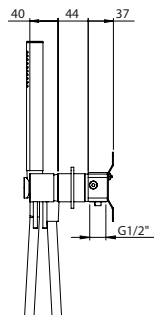

HORIZONTAL CONCEALED SINGLE LEVER SHOWER 2 OUTLETS W/ HAND SHOWER EC

Monocomando Duche Encastrar Horizontal 2 Saídas C/ Chuveiro De Mão EC