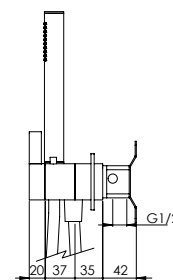

THERMOSTATIC MIXER 3 OUTLETS W/ HAND SHOWER

Monocomando Termostático 3 Saídas C/ Chuveiro de Mão