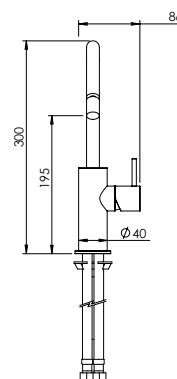

VERTICAL SINGLE LEVER BIDET SWIVEL TAP V

Monocomando Bidé Vertical Giratório V