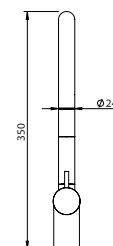

KITCHEN SINGLE LEVER U EXTENSIBLE

Monocomando Cozinha Bica U Extensível