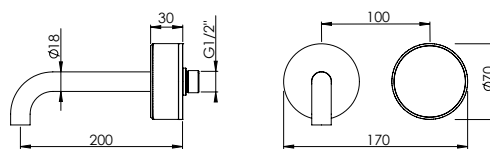

CONCEALED PROGRESSIVE SINGLE LEVER

Monocomando Progressivo Encastrar

PIT INTERNAL PART Parte Interna	PEX EXTERNAL PART Parte Externa	FINISHES Acabamentos							
		G1	G2	G3	G4	G5	G6	G7	G8
YRR.0007.PIT 150,00 €	YRR.0007.PEX	180,00 €	200,00 €	211,76 €	225,00 €	257,14 €	270,00 €	315,00 €	360,00 €

HORIZONTAL CONCEALED PROGRESSIVE 2 HOLE SINGLE LEVER 90° SPOUT

Monocomando Progressivo Lavatório Encastrar Horizontal 2 Furos Bica 90°