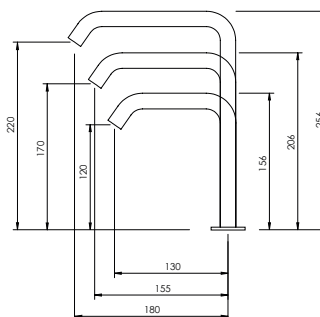

DECK-MOUNTED Y SPOUT

Bica Lavatório Bancada Y