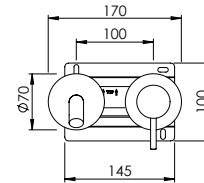

HORIZONTAL CONCEALED 2 HOLE SINGLE LEVER CURVE SPOUT 45° EC

Monocomando Lavatório Encastrar Horizontal Bica Curva 45° 2 Furos EC

PIT INTERNAL PART Parte Interna	PEX EXTERNAL PART Parte Externa	FINISHES Acabamentos							
		G1	G2	G3	G4	G5	G6	G7	G8
C35.0009.PIT 143,00 €	C35.0009.150.PEX	152,00 €	168,89 €	178,82 €	190,00 €	217,14 €	228,00 €	266,00 €	304,00 €
	C35.0009.200.PEX	152,00 €	168,89 €	178,82 €	190,00 €	217,14 €	228,00 €	266,00 €	304,00 €
	C35.0009.250.PEX	152,00 €	168,89 €	178,82 €	190,00 €	217,14 €	228,00 €	266,00 €	304,00 €