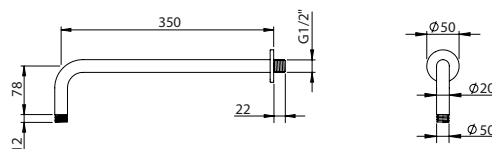

WALL STEM

Haste Chuveiro Parede