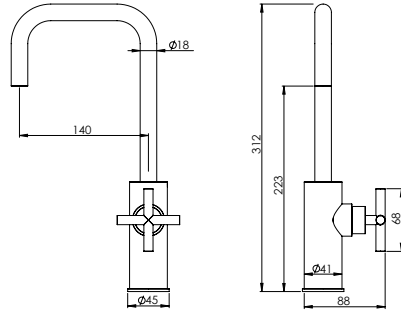

SINGLE LEVER BASIN TAP PROGRESSIVE

Monocomando Lavatório Progressivo