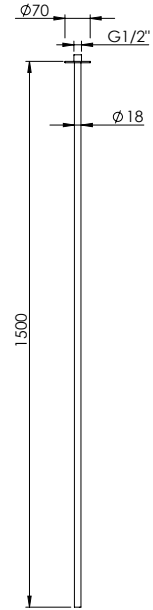

CEILING-MOUNTED SPOUT I

Bica Lavatório Teto I