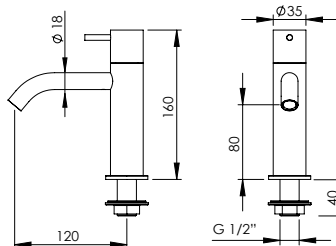

CURVE SPOUT SINGLE LEVER BASIN TAP 1 WATER

Monocomando Lavatório Bica Curva 1 Água