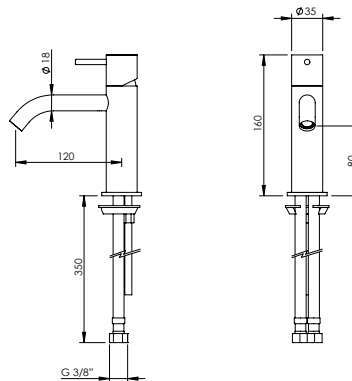

CURVE SPOUT SINGLE LEVER BASIN TAP

Monocomando Lavatório Bica Curva