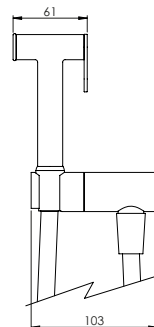

CONCEALED BIDET TAP/WC 1 WATER
Monocomando Encastrar Bidé/WC 1 Água