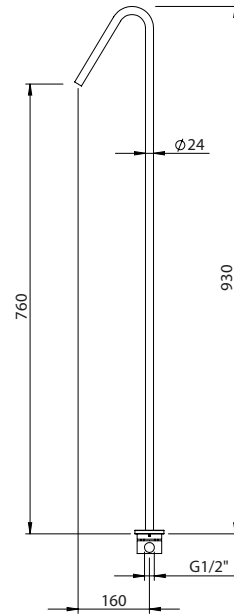

FREESTANDING BATH SPOUT V

Bica Banheira ao Chão V