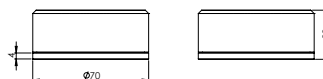

DECK-MOUNTED MIXER H/C

Misturadora Bancada Q/F

PEX EXTERNAL PART Parte Externa	FINISHES Acabamentos							
	G1	G2	G3	G4	G5	G6	G7	G8
GRR.0004	420,00 €	466,67 €	494,12 €	525,00 €	600,00 €	630,00 €	735,00 €	840,00 €