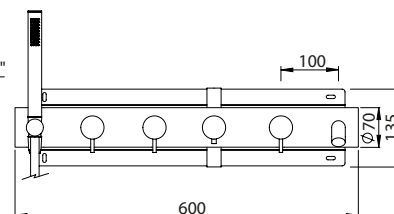

BATH THERMOSTATIC MIXER 3 OUTLETS W/ HAND SHOWER AND BATH SPOUT W/ STOP VALVE EUR

Monocomando Banheira Termostático 3 Saídas C/ Chuveiro de Mão e Bica C/ Passador EUR