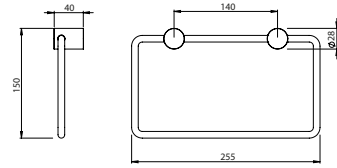

RECTANGULAR TOWEL RACK

Toalheiro Retangular