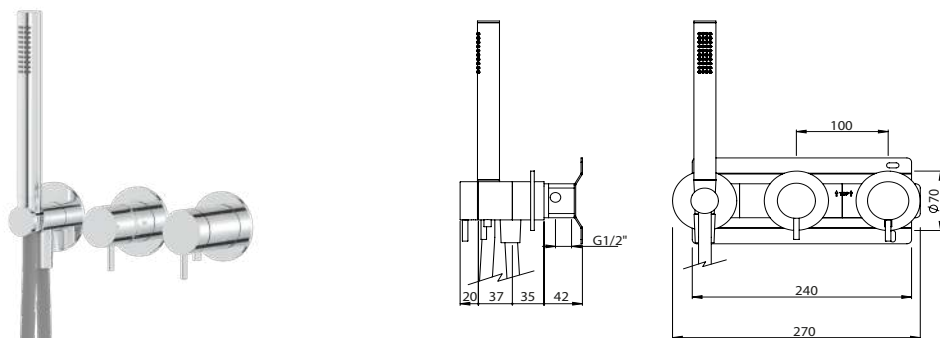

THERMOSTATIC MIXER 2 OUTLETS W/ HAND SHOWER EC

Monocomando Termostático 2 Saídas C/ Chuveiro de Mão EC