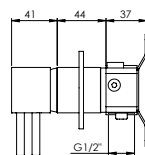

HORIZONTAL CONCEALED SINGLE LEVER SHOWER 3 OUTLETS EUR

Monocomando Duche Encastrar Horizontal 3 Saídas EUR