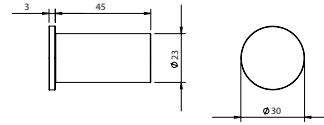

HANGER

Cabide

316

PEX EXTERNAL PART Parte Externa	FINISHES Acabamentos	
	G1	G8
316.0061	35,00 €	70,00 €

TOILET BRUSH SET

Piaçaba

316

PEX EXTERNAL PART Parte Externa	FINISHES Acabamentos	
	G1	G8
316.0062	123,00 €	246,00 €