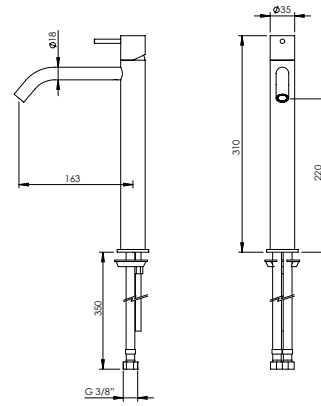

CURVE SPOUT SINGLE LEVER BASIN HIGH TAP

Monocomando Lavatório Alto Bica Curva