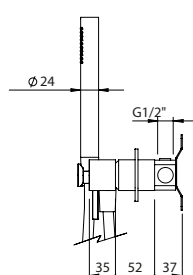

CONCEALED SINGLE LEVER SHOWER EUR

Monocomando Duche Encastrar EUR