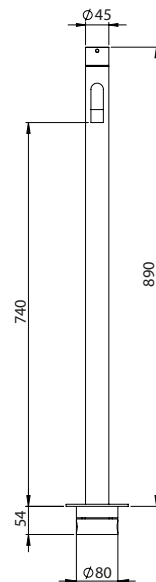

FREESTANDING SINGLE LEVER BATH LINE CURVE SPOUT

Monocomando Banheira Chão Line Bica Curva