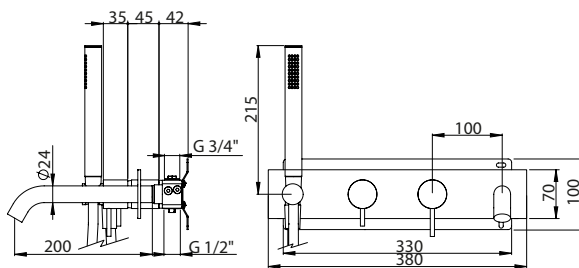

CONCEALED SINGLE LEVER 2 OUTLETS W/ HAND SHOWER AND CURVE BATH SPOUT EUR

Monocomando Banheira Encastrar 2 Saídas C/ Chuveiro De Mão e Bica De Banheira EUR