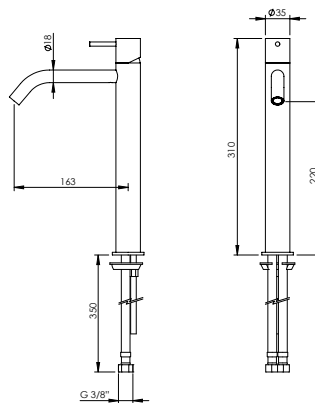

CURVE SPOUT SINGLE LEVER BASIN HIGH TAP

Monocomando Lavatório Alto Bica Curva