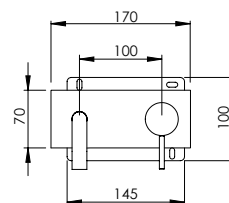

HORIZONTAL CONCEALED 2 HOLE SINGLE LEVER CURVE SPOUT 90° EUR

Monocomando Lavatório Encastrar Horizontal Bica Curva 90° 2 Furos EUR