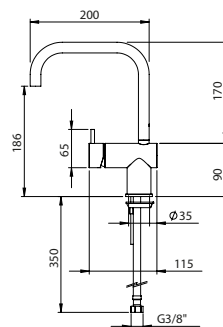

KITCHEN SINGLE LEVER H

Monocomando Cozinha Bica H