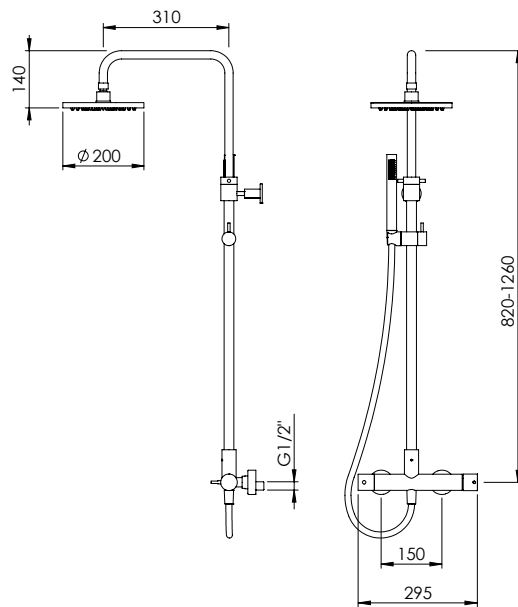

ADJUSTABLE ARM SHOWER COLUMN W/ SIDE INVERTER

Coluna Duche Braço Ajustável C/ Inversor Lateral e Suporte Duche

PEX EXTERNAL PART Parte Externa	FINISHES Acabamentos							
	G1	G2	G3	G4	G5	G6	G7	G8
C35.0018	612,00 €	680,00 €	720,00 €	765,00 €	874,29 €	918,00 €	1071,00 €	1224,00 €