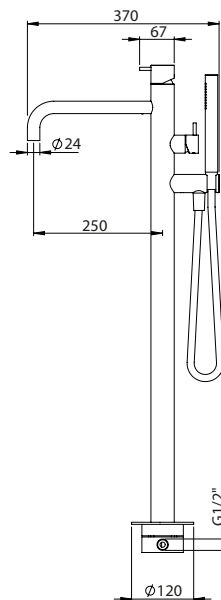

FREESTANDING SINGLE LEVER BATH LINE CURVE SPOUT

Monocomando Banheira Chão Line Bica Curva