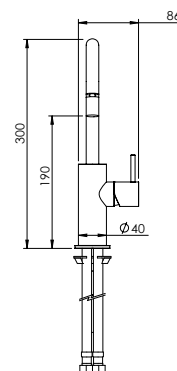

VERTICAL SINGLE LEVER BIDET SWIVEL TAP U

Monocomando Bidé Vertical Giratório U