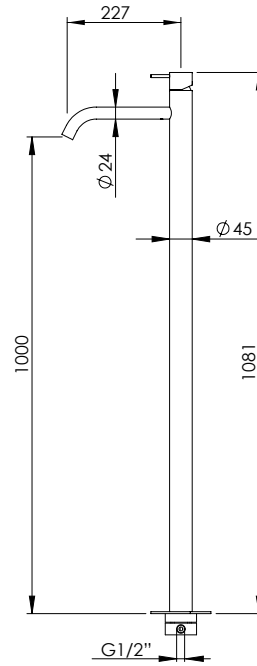

FREESTANDING SINGLE LEVER BASIN CURVE SPOUT

Monocomando Lavatório Chão Bica Curva