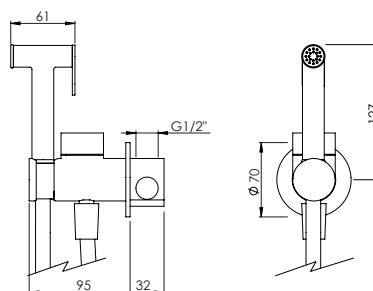

CONCEALED SINGLE LEVER BIDET/WC COMPACT

Monocomando Encastrar Bidé/WC Compact