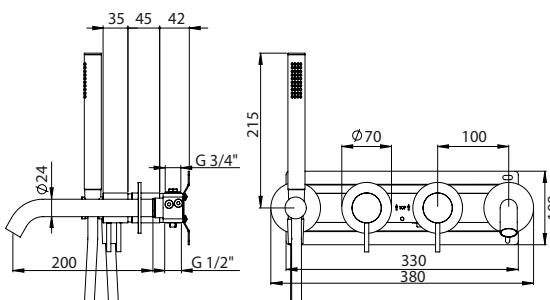

HORIZONTAL CONCEALED SINGLE LEVER 3 OUTLETS W/ HAND SHOWER AND CURVE BATH SPOUT EC

Monocomando Banheira Encastrar Horizontal 3 Saídas C/ Chuveiro de Mão e Bica De Banheira EC