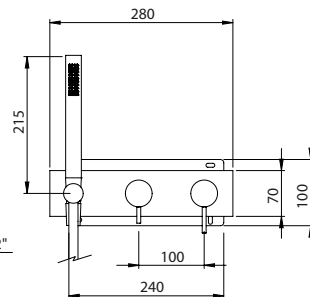

HORIZONTAL CONCEALED SINGLE LEVER SHOWER 2 OUTLETS W/ HAND SHOWER EUR

Monocomando Duche Encastrar Horizontal 2 Saídas C/ Chuveiro De Mão EUR