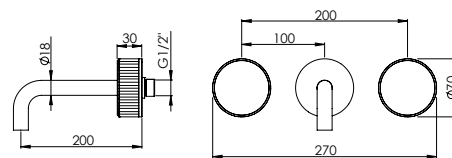

HORIZONTAL CONCEALED 3 HOLE MIXER 90° SPOUT

Misturadora Lavatório Encastrar 3 Furos Bica 90°