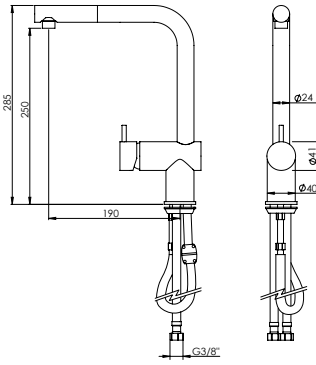

KITCHEN SINGLE LEVER L SPOUT

Monocomando Cozinha Bica L