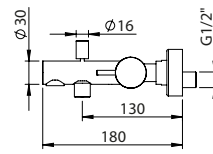

SINGLE LEVER BATH TAP

Monocomando Banheira