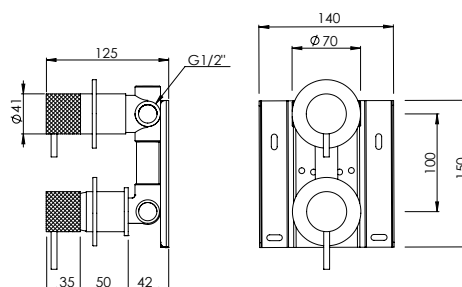

CONCEALED SINGLE LEVER 2 OUTLETS

Monocomando Duche Encastrar 2 Saídas