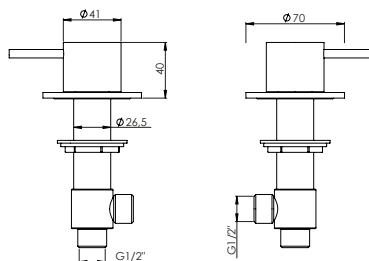

DECK-MOUNTED MIXER TAP H/C (PAIR)

Misturadora Bancada Torneira Q/F (Par)