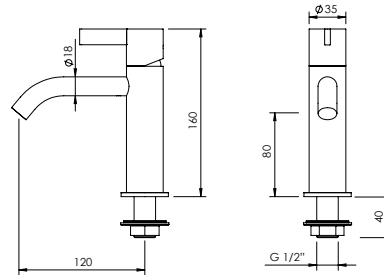

CURVE SPOUT SINGLE LEVER BASIN TAP 1 WATER

Monocomando Lavatório Bica Curva 1 Água