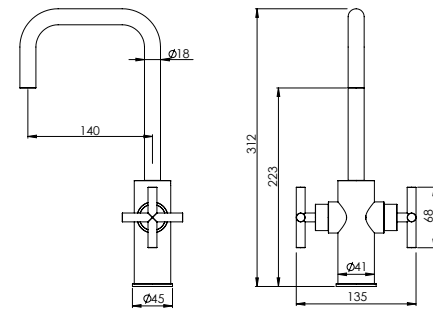

DECK-MOUNTED SINGLE LEVER TAP PROGRESSIVE

Monocomando Lavatório Bancada Progressivo

PEX EXTERNAL PART Parte Externa	FINISHES Acabamentos							
	G1	G2	G3	G4	G5	G6	G7	G8
CRX.0002	247,00 €	274,44 €	290,59 €	308,75 €	352,86 €	370,50 €	432,25 €	494,00 €