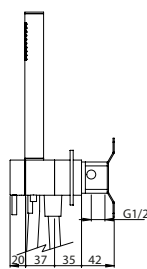

THERMOSTATIC MIXER 3 OUTLETS W/ HAND SHOWER EC

Monocomando Termostático 3 Saídas C/ Chuveiro de Mão EC