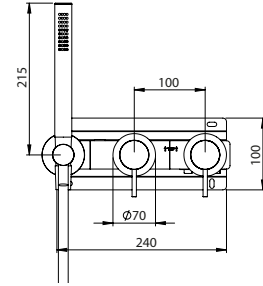

HORIZONTAL CONCEALED SINGLE LEVER SHOWER 3 OUTLETS W/ HAND SHOWER EC

Monocomando Duche Encastrar Horizontal 3 Saídas C/ Chuveiro De Mão EC