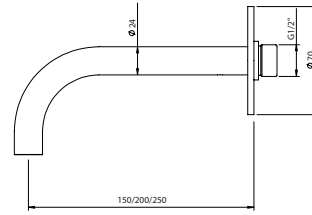

BATH WALL-MOUNTED CURVE SPOUT 45°

Bica Curva Banheira Encastrar 45°

PEX	FINISHES	
	Acabamentos	
EXTERNAL PART Parte Externa	G1	G8
316.0048	176,00 €	352,00 €

BATH WALL-MOUNTED CURVE SPOUT 90°

Bica Curva Banheira Encastrar 90°