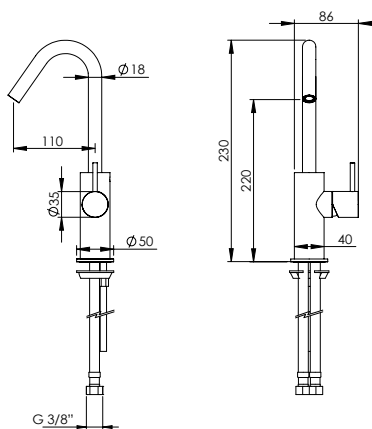

VERTICAL SINGLE LEVER BASIN SWIVEL TAP V

Monocomando Lavatório Vertical Giratório V

PEX EXTERNAL PART Parte Externa	FINISHES Acabamentos							
	G1	G2	G3	G4	G5	G6	G7	G8
C35.0005.V	176,00 €	195,56 €	207,06 €	220,00 €	251,43 €	264,00 €	308,00 €	352,00 €