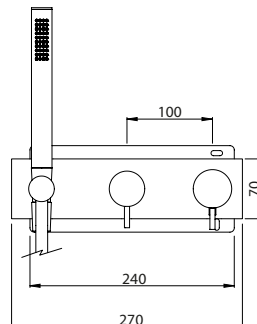

HORIZONTAL CONCEALED THERMOSTATIC MIXER 3 OUTLETS W/ HAND SHOWER EUR

Monocomando Encastrar Termostático Horizontal 3 Saídas C/ Chuveiro de Mão EUR