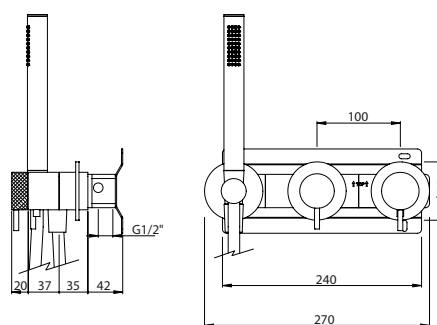

THERMOSTATIC MIXER 2 OUTLETS W/ HAND SHOWER

Monocomando Termostático 2 Saídas C/ Chuveiro de Mão

PIT INTERNAL PART Parte Interna	PEX EXTERNAL PART Parte Externa	FINISHES Acabamentos							
		G1	G2	G3	G4	G5	G6	G7	G8
X35.0037.PIT 390,00 €	X35.0037.PEX	327,00 €	363,33 €	384,71 €	408,75 €	467,14 €	490,50 €	572,25 €	654,00 €