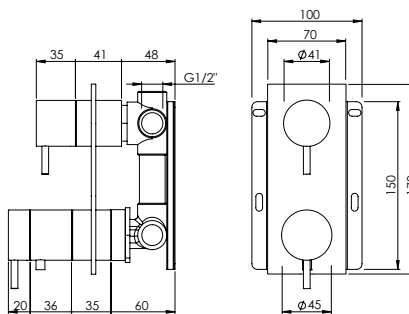

THERMOSTATIC MIXER 3 OUTLETS EUR

Monocomando Termostático 3 Saídas EUR