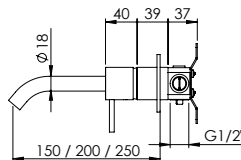

HORIZONTAL CONCEALED 2 HOLE SINGLE LEVER CURVE SPOUT 45° EUR

Monocomando Lavatório Encastrar Horizontal Bica Curva 45° 2 Furos EUR