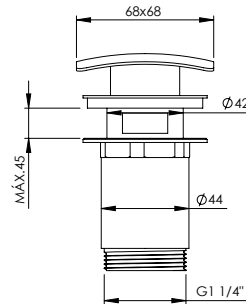

CLIC CLAC WASTE VALVE

Válvula Clic Clac