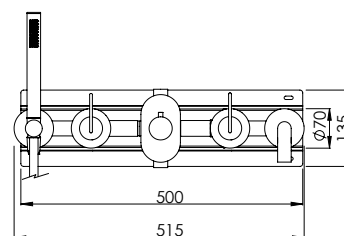

BATH THERMOSTATIC MIXER 2 OUTLETS W/ HAND SHOWER AND BATH SPOUT

Monocomando Banheira Termostático 2 Saídas C/ Chuveiro de Mão e Bica de Banheira

PIT INTERNAL PART Parte Interna	PEX EXTERNAL PART Parte Externa	FINISHES Acabamentos							
		G1	G2	G3	G4	G5	G6	G7	G8
Z35.0039.PIT 453,00 €	Z35.0039.PEX	497,00 €	552,22 €	584,71 €	621,25 €	710,00 €	745,50 €	869,75 €	994,00 €