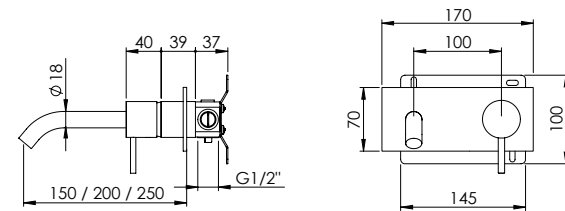

HORIZONTAL CONCEALED 2 HOLE SINGLE LEVER CURVE SPOUT 45° EUR

Monocomando Lavatório Encastrar Horizontal Bica Curva 45° 2 Furos EUR