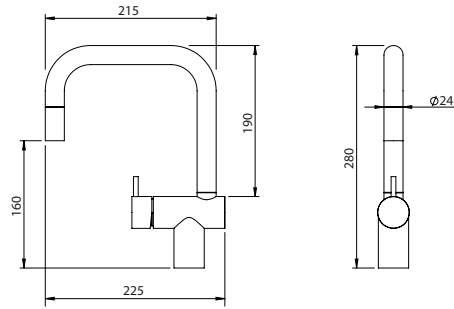

KITCHEN SINGLE LEVER H EXTENSIBLE

Monocomando Cozinha Bica H Extensível

PEX EXTERNAL PART Parte Externa	FINISHES Acabamentos							
	G1	G2	G3	G4	G5	G6	G7	G8
KTC.0002.H	400,00 €	444,44 €	470,59 €	500,00 €	571,43 €	600,00 €	700,00 €	800,00 €