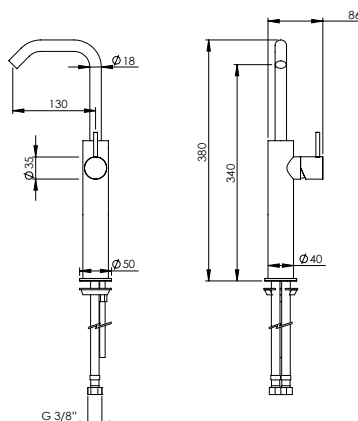

VERTICAL HIGH SINGLE LEVER BASIN SWIVEL TAP Y

Monocomando Lavatório Vertical Alto Giratório Y

PEX EXTERNAL PART Parte Externa	FINISHES Acabamentos							
	G1	G2	G3	G4	G5	G6	G7	G8
C35.0006.Y	228,00 €	253,33 €	268,24 €	285,00 €	325,71 €	342,00 €	399,00 €	456,00 €