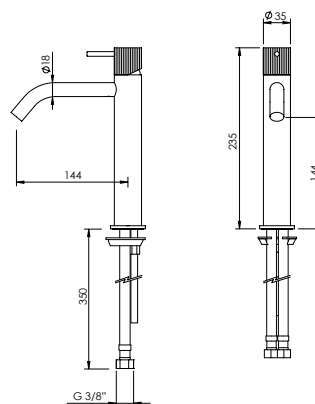

CURVE SPOUT SINGLE LEVER BASIN MEDIUM TAP

Monocomando Lavatório Médio Bica Curva