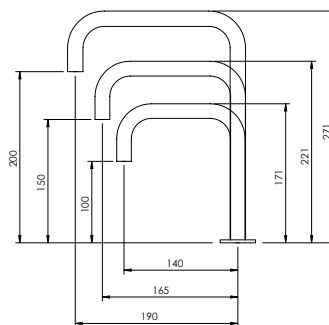

DECK-MOUNTED H SPOUT

Bica Lavatório Bancada H