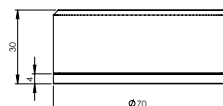

DECK-MOUNTED PROGRESSIVE SINGLE LEVER

Monocomando Progressivo Bancada