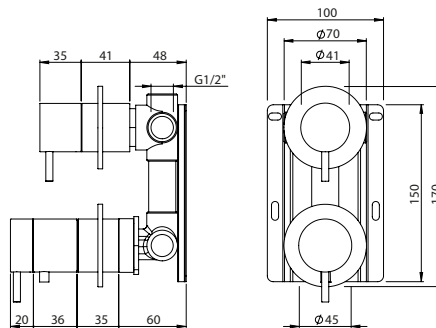

CONCEALED THERMOSTATIC MIXER 2 OUTLETS EC

Monocomando Termostático Encastrar 2 Saídas EC

PIT	PEX	FINISHES Acabamentos	
		G1	G8
INTERNAL PART Parte Interna	EXTERNAL PART Parte Externa		
316.0035.PIT 347,00 €	316.0035.PEX	230,00 €	460,00 €
316.0035.BOX 387,00 €