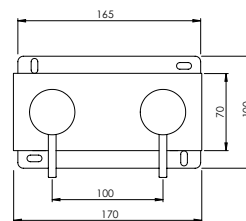

HORIZONTAL CONCEALED SINGLE LEVER SHOWER 3 OUTLETS EUR

Monocomando Duche Encastrar Horizontal 3 Saídas EUR