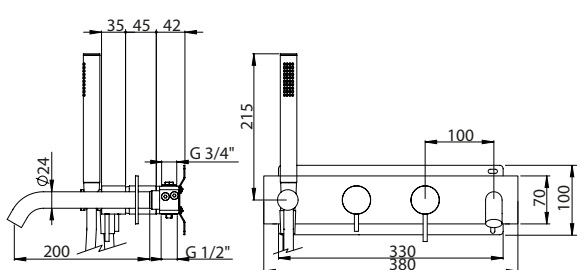

CONCEALED SINGLE LEVER 3 OUTLETS W/ HAND SHOWER AND CURVE BATH SPOUT EUR

Monocomando Banheira Encastrar 3 Saídas C/ Chuveiro De Mão e Bica De Banheira EUR