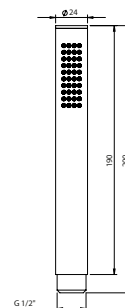

HAND SHOWER

Chuveiro de Mão Cilíndrico

PEX EXTERNAL PART Parte Externa	FINISHES Acabamentos							
	G1	G2	G3	G4	G5	G6	G7	G8
CHV.0002	105,00 €	116,67 €	123,53 €	131,25 €	150,00 €	157,50 €	183,75 €	210,00 €