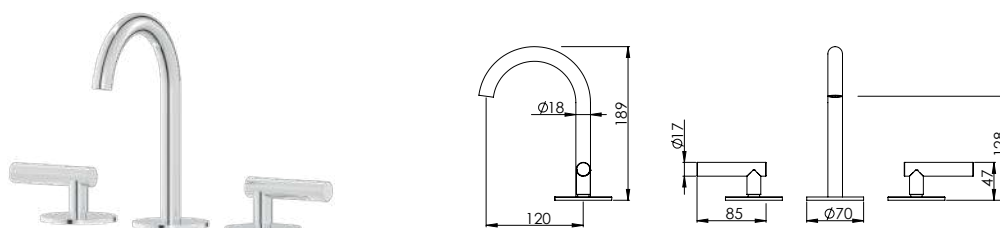

HORIZONTAL CONCEALED 3 HOLE MIXER U SPOUT

Misturadora Lavatório Bancada 3 Furos Bica U