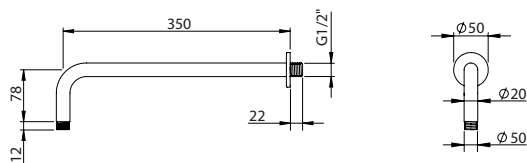

WALL STEM

Haste Chuveiro Parede

316