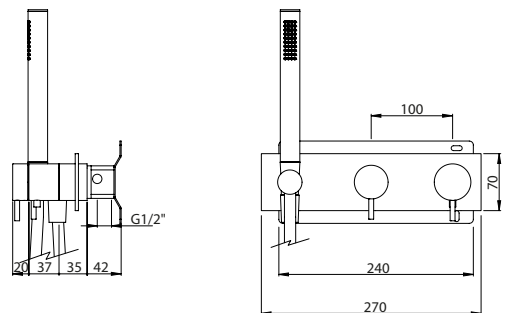

HORIZONTAL CONCEALED THERMOSTATIC MIXER 2 OUTLETS W/ HAND SHOWER EUR

Monocomando Encastrar Termostático Horizontal 2 Saídas C/ Chuveiro de Mão EUR