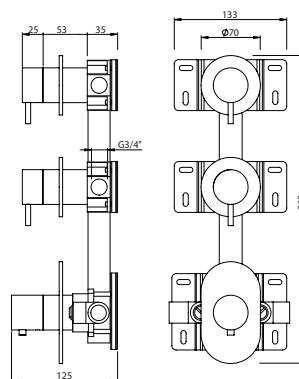

THERMOSTATIC LATERAL MIXER 2 OUTLETS W/ STOP VALVE EC

Monocomando Termostático Lateral 2 Saídas C/ Passador EC