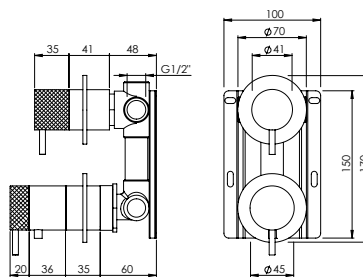

THERMOSTATIC MIXER 2 OUTLETS

Monocomando Termostático 2 Saídas