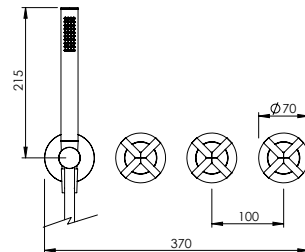

HORIZONTAL CONCEALED SINGLE LEVER SHOWER 3 OUTLETS W/ HAND SHOWER

Misturadora Duche Encastrar Horizontal 3 Saídas C/ Chuveiro de Mão