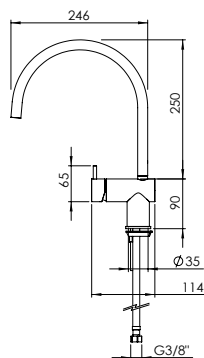

KITCHEN SINGLE LEVER U

Monocomando Cozinha Bica U