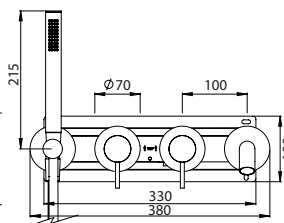

HORIZONTAL CONCEALED SINGLE LEVER SHOWER 3 OUTLETS W/ HAND SHOWER

Monocomando Duche Encastrar Horizontal 3 Saídas C/ Chuveiro de Mão

PIT INTERNAL PART Parte Interna	PEX EXTERNAL PART Parte Externa	FINISHES Acabamentos							
		G1	G2	G3	G4	G5	G6	G7	G8
X35.0028.PIT 481,00 €	X35.0028.PEX	429,41 €	477,12 €	505,19 €	536,76 €	613,44 €	644,12 €	751,47 €	858,82 €