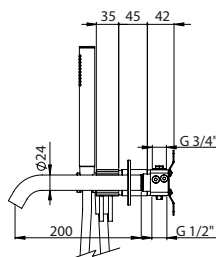

HORIZONTAL CONCEALED SINGLE LEVER 2 OUTLETS W/ HAND SHOWER AND CURVE BATH SPOUT

Monocomando Banheira Encastrar Horizontal 2 Saídas C/ Chuveiro de Mão e Bica de Banheira

PIT INTERNAL PART Parte Interna	PEX EXTERNAL PART Parte Externa	FINISHES Acabamentos							
		G1	G2	G3	G4	G5	G6	G7	G8
Y35.0027.PIT 481,00 €	Y35.0027.PEX	429,41 €	477,12 €	505,19 €	536,76 €	613,44 €	644,12 €	751,47 €	858,82 €