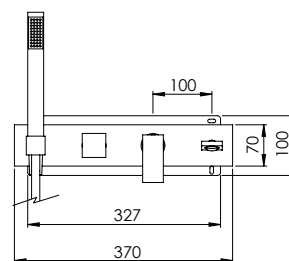

HORIZONTAL CONCEALED SINGLE LEVER BATH 2 OUTLETS W/ HAND SHOWER AND SPOUT

Monocomando Banheira Horizontal Encastrar 2 Saídas C/ Tomada de Água e Bica