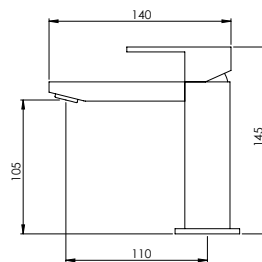

Itens Artigos
QUA.0004

QUADRA

CURVE SPOUT SINGLE LEVER BASIN TAP

Monocomando Lavatório Bica Curva

PEX EXTERNAL PART Parte Externa	FINISHES Acabamentos							
	G1	G2	G3	G4	G5	G6	G7	G8
QUA.0001	273,00 €	303,33 €	321,18 €	341,25 €	390,00 €	409,50 €	477,75 €	546,00 €