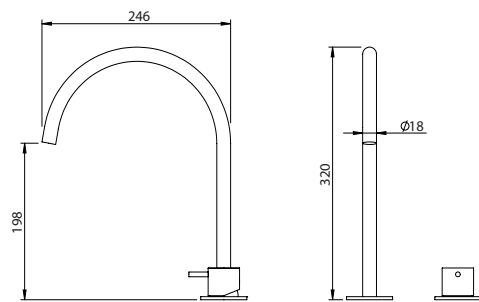

KITCHEN SINGLE LEVER 2 HOLES U SPOUT

Monocomando Cozinha 2 Furos Bica U

PEX EXTERNAL PART Parte Externa	FINISHES Acabamentos							
	G1	G2	G3	G4	G5	G6	G7	G8
KTC.0004.U	315,00 €	350,00 €	370,59 €	393,75 €	450,00 €	472,50 €	551,25 €	630,00 €