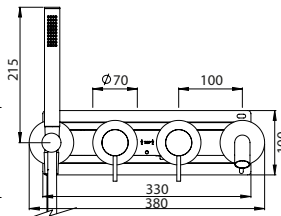

HORIZONTAL CONCEALED SINGLE LEVER SHOWER 3 OUTLETS W/ HAND SHOWER

Monocomando Duche Encastrar Horizontal 3 Saídas C/ Chuveiro de Mão

PIT INTERNAL PART Parte Interna	PEX EXTERNAL PART Parte Externa	FINISHES Acabamentos							
		G1	G2	G3	G4	G5	G6	G7	G8
Y35.0028.PIT 481,00 €	Y35.0028.PEX	429,41 €	477,12 €	505,19 €	536,76 €	613,44 €	644,12 €	751,47 €	858,82 €