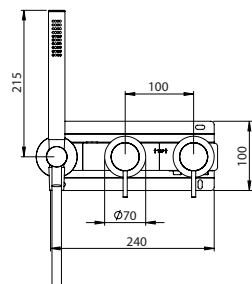

HORIZONTAL CONCEALED SINGLE LEVER SHOWER 2 OUTLETS W/ HAND SHOWER EC

Monocomando Duche Encastrar Horizontal 2 Saídas C/ Chuveiro De Mão EC