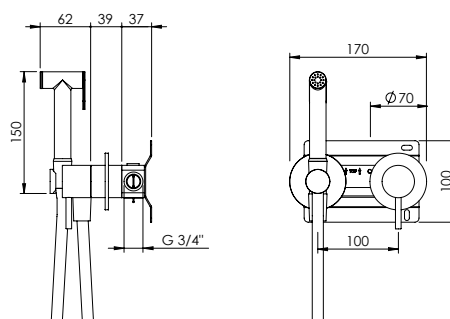

CONCEALED SINGLE LEVER BIDET/WC

Monocomando Encastrar Bidé/WC