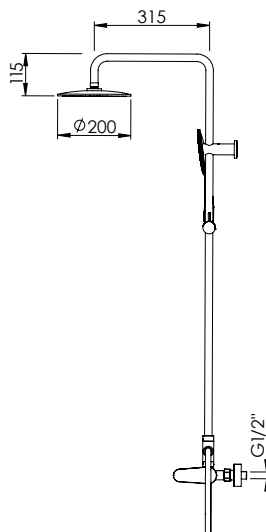

SHOWER COLUMN W/ HAND SHOWER LYRA

Coluna Duche Braço Fixo C/ Suporte Duche Lyra

PEX EXTERNAL PART Parte Externa	FINISHES Acabamentos	
	G1	G2
BLK.0007	417,00 €	595,71 €

BATH COLUMN W/ HAND SHOWER LYRA

Coluna Banheira Braço Fixo C/ Suporte Duche Lyra