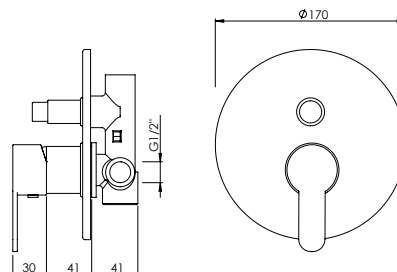

CONCEALED SINGLE LEVER SHOWER 2 OUTLETS W/ BUTTON GRUS

Monocomando Duche Encastrar 2 Saídas C/ Botão Grus