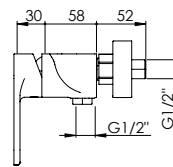

SINGLE LEVER SHOWER TAP LYRA
Monocomando Duche Lyra