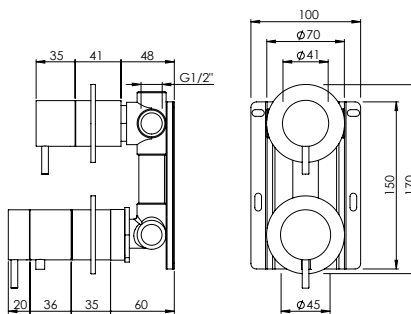

THERMOSTATIC MIXER 3 OUTLETS EC

Monocomando Termostático 3 Saídas EC