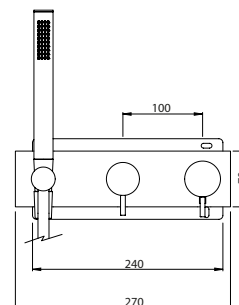

THERMOSTATIC MIXER 3 OUTLETS W/ HAND SHOWER EUR

Monocomando Termostático 3 Saídas C/ Chuveiro de Mão EUR