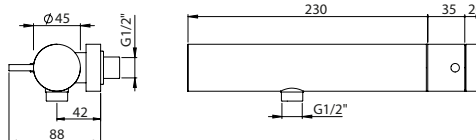

COAXIAL THERMOSTATIC SHOWER MIXER

Monocomando Duche Termostático Coaxial