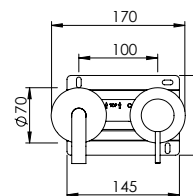

HORIZONTAL CONCEALED 2 HOLE SINGLE LEVER CURVE SPOUT 90°

Monocomando Lavatório Encastrar Horizontal Bica Curva 90° 2 Furos