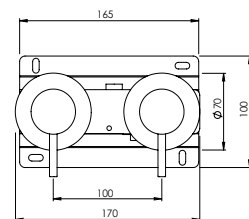

HORIZONTAL CONCEALED SINGLE LEVER SHOWER 3 OUTLETS EC

Monocomando Duche Encastrar Horizontal 3 Saídas EC