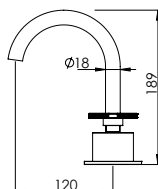

HORIZONTAL CONCEALED 3 HOLE MIXER U SPOUT

Misturadora Lavatório Bancada 3 Furos Bica U

PEX EXTERNAL PART Parte Externa	FINISHES Acabamentos							
	G1	G2	G3	G4	G5	G6	G7	G8
CRW.0005	540,00 €	600,00 €	635,29 €	675,00 €	771,43 €	810,00 €	945,00 €	1080,00 €