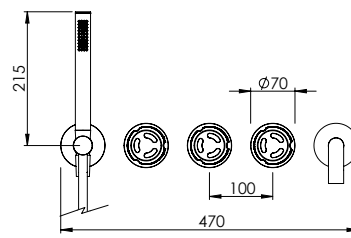

HORIZONTAL CONCEALED SINGLE LEVER 2 OUTLETS W/ HAND SHOWER AND BATH SPOUT

Misturadora Banheira Encastrar Horizontal 2 Saídas C/ Chuveiro de Mão e Bica de Banheira

PIT INTERNAL PART Parte Interna	PEX EXTERNAL PART Parte Externa	FINISHES Acabamentos							
		G1	G2	G3	G4	G5	G6	G7	G8
CRW.0008.PIT 400,00 €	CRW.0008.PEX	780,00 €	866,67 €	917,65 €	975,00 €	1114,29 €	1170,00 €	1365,00 €	1560,00 €