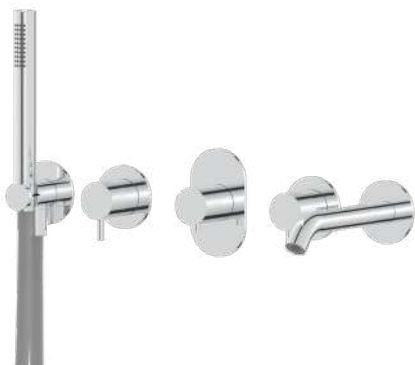

HORIZONTAL BATH CONCEALED THERMOSTATIC MIXER 2 OUTLETS W/ HAND SHOWER AND SPOUT

Monocomando Banheira Encastrar Termostático Horizontal 2 Saídas C/ Chuveiro de Mão e Bica

PIT	PEX	FINISHES Acabamentos	
		G1	G8
INTERNAL PART Parte Interna	EXTERNAL PART Parte Externa		
316.0038.PIT 697,00 €	316.0038.PEX	833,00 €	1666,00 €