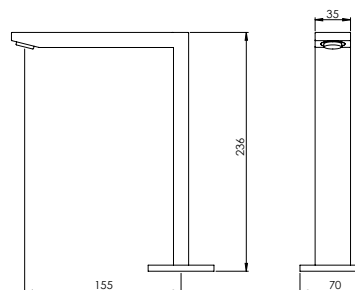

DECK-MOUNTED SPOUT

Bica Bancada