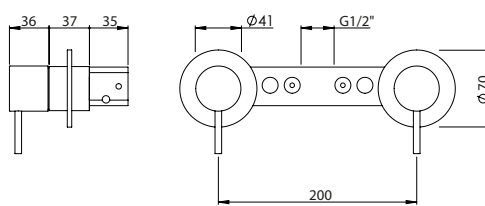

2 HOLE CONCEALED SINGLE LEVER SHOWER 1 OUTLET EC

Misturadora Duche Encastrar 2 Furos 1 Saída EC

PIT INTERNAL PART Parte Interna	PEX EXTERNAL PART Parte Externa	FINISHES Acabamentos							
		G1	G2	G3	G4	G5	G6	G7	G8
COM.0006.PIT 171,00 €	COM.0006.PEX	80,00 €	88,89 €	94,12 €	100,00 €	114,29 €	120,00 €	140,00 €	160,00 €