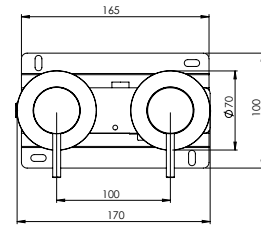

HORIZONTAL CONCEALED SINGLE LEVER SHOWER 2 OUTLETS EC

Monocomando Duche Encastrar Horizontal 2 Saídas EC