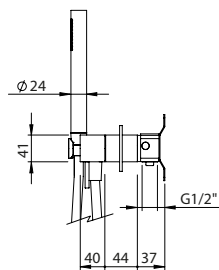

HORIZONTAL CONCEALED SINGLE LEVER SHOWER 2 OUTLETS W/ HAND SHOWER EUR

Monocomando Duche Encastrar Horizontal 2 Saídas C/ Chuveiro De Mão EUR