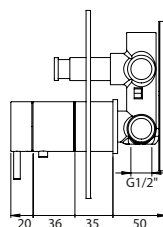

THERMOSTATIC MIXER 2 OUTLETS W/ BUTTON EUC

Monocomando Termostático 2 Saídas C/ Botão EUC