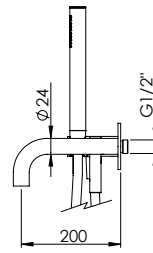

HORIZONTAL CONCEALED SINGLE LEVER 2 OUTLETS W/ HAND SHOWER AND BATH SPOUT

Misturadora Banheira Encastrar Horizontal 2 Saídas C/ Chuveiro de Mão e Bica de Banheira

PIT INTERNAL PART Parte Interna	PEX EXTERNAL PART Parte Externa	FINISHES Acabamentos							
		G1	G2	G3	G4	G5	G6	G7	G8
MRS.0005.PIT 400,00 €	MRS.0005.PEX	537,00 €	596,67 €	631,76 €	671,25 €	767,14 €	805,50 €	939,75 €	1074,00 €