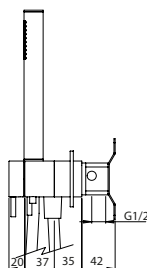

THERMOSTATIC MIXER 3 OUTLETS W/ HAND SHOWER EUR

Monocomando Termostático 3 Saídas C/ Chuveiro de Mão EUR