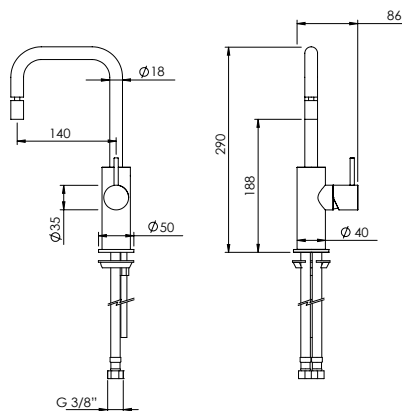

VERTICAL SINGLE LEVER BIDET SWIVEL TAP H

Monocomando Bidé Vertical Giratório H