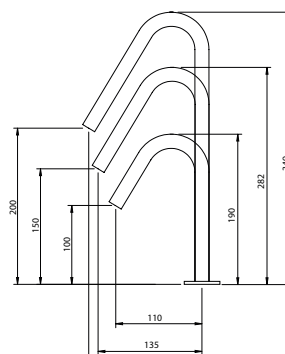

DECK-MOUNTED V SPOUT

Bica Lavatório Bancada V

PEX EXTERNAL PART Parte Externa	FINISHES Acabamentos							
	G1	G2	G3	G4	G5	G6	G7	G8
BIC.0001.V	90,00 €	100,00 €	105,88 €	112,50 €	128,57 €	135,00 €	157,50 €	180,00 €
BIC.0002.V	95,00 €	105,56 €	111,76 €	118,75 €	135,71 €	142,50 €	166,25 €	190,00 €
BIC.0003.V	100,00 €	111,11 €	117,65 €	125,00 €	142,86 €	150,00 €	175,00 €	200,00 €