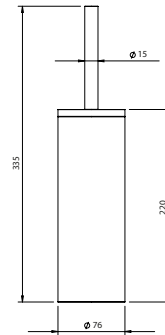

HANGER

Cabide

316

PEX EXTERNAL PART Parte Externa	FINISHES Acabamentos	
	G1	G8
316.0061	35,00 €	70,00 €

TOILET BRUSH SET

Piaçaba

316

PEX EXTERNAL PART Parte Externa	FINISHES Acabamentos	
	G1	G8
316.0062	123,00 €	246,00 €