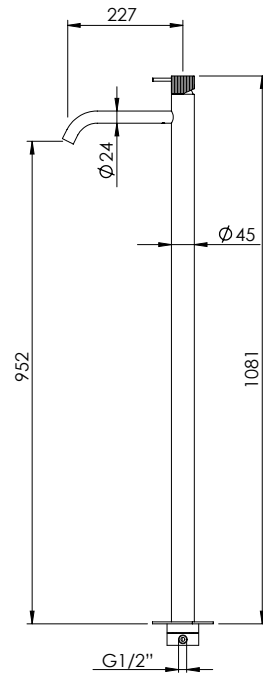

FREESTANDING SINGLE LEVER BASIN CURVE SPOUT

Monocomando Lavatório Chão Bica Curva

PIT INTERNAL PART Parte Interna	PEX EXTERNAL PART Parte Externa	FINISHES Acabamentos							
		G1	G2	G3	G4	G5	G6	G7	G8
Y35.0008.PIT 100,00 €	Y35.0008.PEX	600,00 €	666,67 €	705,88 €	750,00 €	857,14 €	900,00 €	1050,00 €	1200,00 €