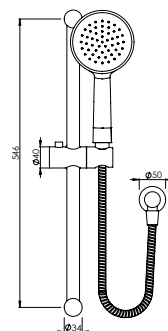

SHOWER RAIL LYRA

Rampa de Duche Lyra