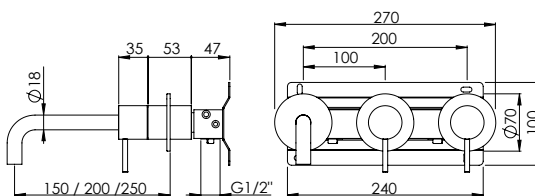

HORIZONTAL CONCEALED 3 HOLE MIXER LATERAL CURVE SPOUT 90° EC

Misturadora Lavatório Encastrar Horizontal Bica Curva 90° Lateral 3 Furos EC