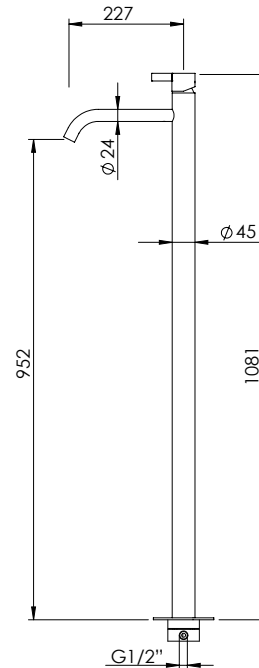

FREESTANDING SINGLE LEVER BASIN CURVE SPOUT

Monocomando Lavatório Chão Bica Curva

PIT INTERNAL PART Parte Interna	PEX EXTERNAL PART Parte Externa	FINISHES Acabamentos							
		G1	G2	G3	G4	G5	G6	G7	G8
Z35.0008.PIT 100,00 €	Z35.0008.PEX	510,00 €	566,67 €	600,00 €	637,50 €	728,57 €	765,00 €	892,50 €	1020,00 €