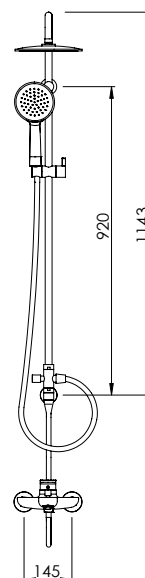

SHOWER COLUMN W/ HAND SHOWER LYRA

Coluna Duche Braço Fixo C/ Suporte Duche Lyra

PEX EXTERNAL PART Parte Externa	FINISHES Acabamentos	
	G1	G2
BLK.0007	417,00 €	595,71 €

BATH COLUMN W/ HAND SHOWER LYRA

Coluna Banheira Braço Fixo C/ Suporte Duche Lyra