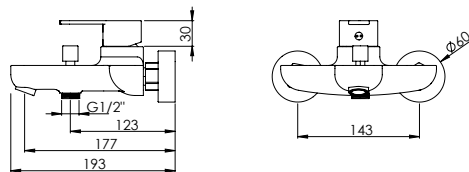

SINGLE LEVER BATH TAP GRUS

Monocomando Banheira Grus