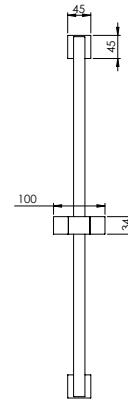

SHOWER RAIL

Rampa de Duche