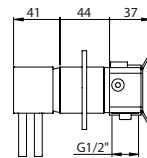

HORIZONTAL CONCEALED SINGLE LEVER SHOWER 2 OUTLETS EUR

Monocomando Duche Encastrar Horizontal 2 Saídas EUR