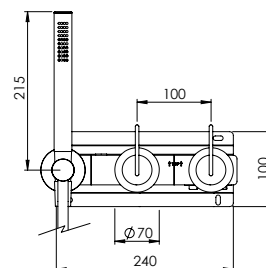

HORIZONTAL CONCEALED SINGLE LEVER SHOWER 3 OUTLETS W/ HAND SHOWER

Monocomando Duche Encastrar Horizontal 3 Saídas C/ Chuveiro de Mão