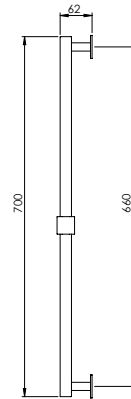

SHOWER RAIL

Rampa de Duche