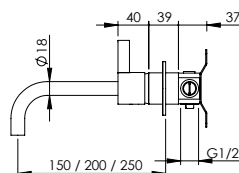

HORIZONTAL CONCEALED 2 HOLE SINGLE LEVER CURVE SPOUT 90° SPOUT

Monocomando Lavatório Encastrar Horizontal Bica Curva 2 Furos Bica 90°