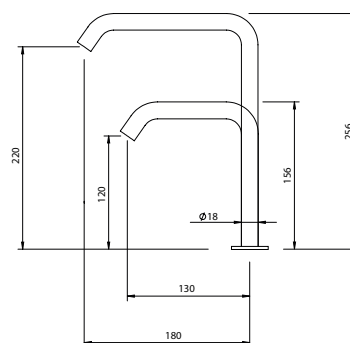

DECK-MOUNTED Y SPOUT

Bica Lavatório Bancada Y