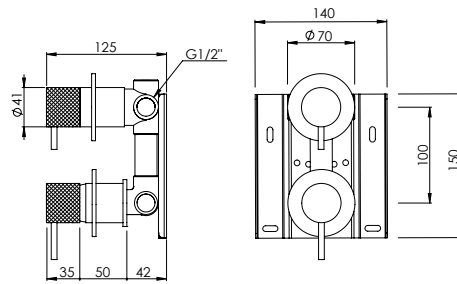

CONCEALED SINGLE LEVER 3 OUTLETS

Monocomando Duche Encastrar 3 Saídas