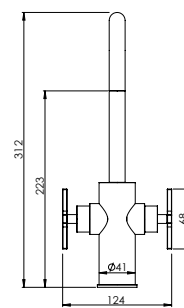

DECK-MOUNTED SINGLE LEVER TAP PROGRESSIVE

Monocomando Lavatório Bancada Progressivo