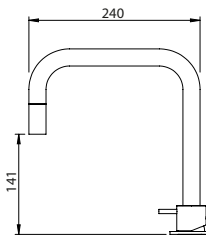

KITCHEN SINGLE LEVER 2 HOLES H SWIVEL SPOUT

Monocomando Cozinha 2 Furos Bica H Extensível

PEX EXTERNAL PART Parte Externa	FINISHES Acabamentos							
	G1	G2	G3	G4	G5	G6	G7	G8
KTC.0005.H	457,00 €	507,78 €	537,65 €	571,25 €	652,86 €	685,50 €	799,75 €	914,00 €