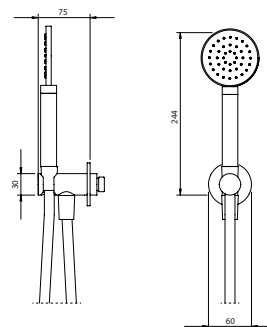

HAND SHOWER W/ HOLDER AND SUPREME HAND SHOWER

Tomada de Água C/ Suporte e Chuveiro de Mão Supreme