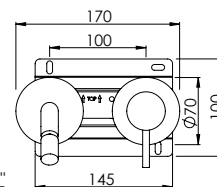

2 HOLE CONCEALED SINGLE LEVER BIDET TAP CURVE SPOUT EC

Monocomando Bidé Encastrar 2 Furos Bica Curva EC