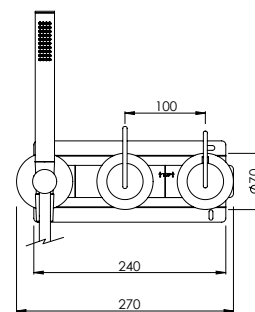

THERMOSTATIC MIXER 2 OUTLETS W/ HAND SHOWER

Monocomando Termostático 2 Saídas C/ Chuveiro de Mão