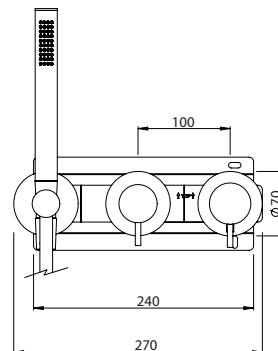

HORIZONTAL CONCEALED THERMOSTATIC MIXER 3 OUTLETS W/ HAND SHOWER EC

Monocomando Encastrar Termostático Horizontal 3 Saídas C/ Chuveiro de Mão EC