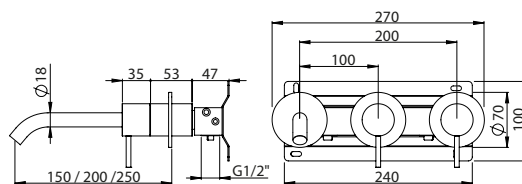

HORIZONTAL CONCEALED 3 HOLE MIXER LATERAL CURVE SPOUT 45° EC

Misturadora Lavatório Encastrar Horizontal Bica Curva 45° Lateral 3 Furos EC