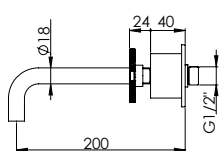

HORIZONTAL CONCEALED 3 HOLE MIXER 90° SPOUT

Misturadora Lavatório Encastar 3 Furos Bica 90°