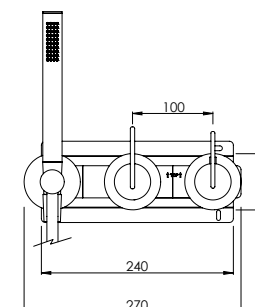

THERMOSTATIC MIXER 3 OUTLETS W/ HAND SHOWER

Monocomando Termostático 3 Saídas C/ Chuveiro de Mão