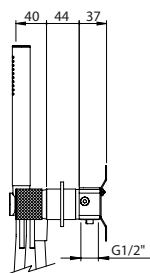

HORIZONTAL CONCEALED SINGLE LEVER SHOWER 3 OUTLETS W/ HAND SHOWER

Monocomando Duche Encastrar Horizontal 3 Saídas C/ Chuveiro de Mão