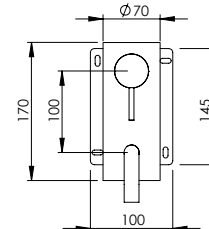

VERTICAL CONCEALED 2 HOLE SINGLE LEVER CURVE SPOUT 90° EUR

Monocomando Lavatório Encastrar Vertical Bica Curva 90° 2 Furos EUR