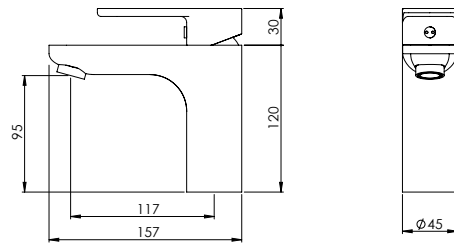

SINGLE LEVER BASIN TAP LYRA

Monocomando Lavatório Lyra