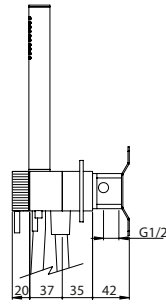

THERMOSTATIC MIXER 3 OUTLETS W/ HAND SHOWER

Monocomando Termostático 3 Saídas C/ Chuveiro de Mão