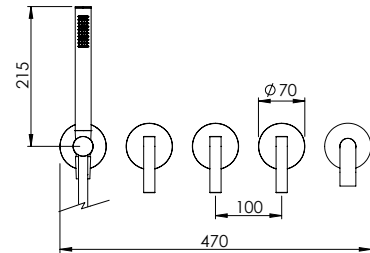

HORIZONTAL CONCEALED SINGLE LEVER 2 OUTLETS W/ HAND SHOWER AND BATH SPOUT

Misturadora Banheira Encastrar Horizontal 2 Saídas C/ Chuveiro de Mão e Bica de Banheira

PIT INTERNAL PART Parte Interna	PEX EXTERNAL PART Parte Externa	FINISHES Acabamentos							
		G1	G2	G3	G4	G5	G6	G7	G8
MRS.0005.PIT 400,00 €	MRS.0005.PEX	537,00 €	596,67 €	631,76 €	671,25 €	767,14 €	805,50 €	939,75 €	1074,00 €