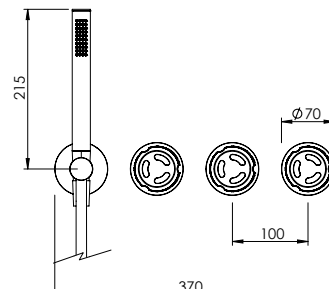

HORIZONTAL CONCEALED SINGLE LEVER SHOWER 3 OUTLETS W/ HAND SHOWER

Misturadora Duche Encastrar Horizontal 3 Saídas C/ Chuveiro de Mão