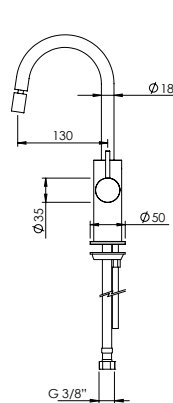

VERTICAL SINGLE LEVER BIDET SWIVEL TAP U

Monocomando Bidé Vertical Giratório U