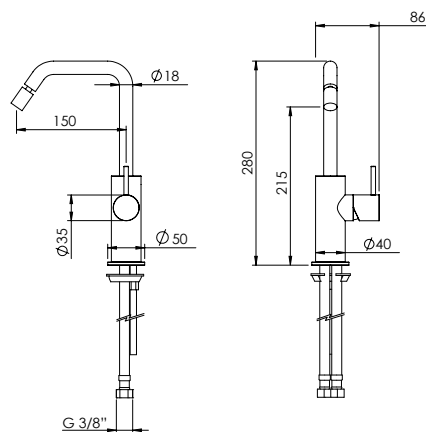

VERTICAL SINGLE LEVER BIDET SWIVEL TAP Y

Monocomando Bidé Vertical Giratório Y