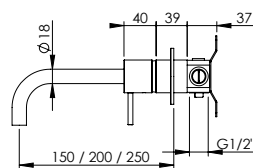

HORIZONTAL CONCEALED 2 HOLE SINGLE LEVER CURVE SPOUT 90° EC

Monocomando Lavatório Encastrar Horizontal Bica Curva 90° 2 Furos EC