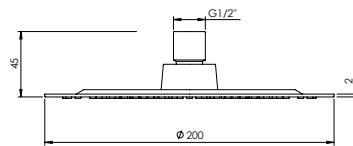

SHOWER HEAD ABS

Prato de Duche ABS

PEX		FINISHES Acabamentos	
EXTERNAL PART Parte Externa	G1		
BLK.0029		65,00 €	

SHOWER HEAD SLIM

Prato Duche Slim

PEX		FINISHES
EXTERNAL PART		Acabamentos
Parte Externa		G1
BLK.0032.200	78,00 €	
BLK.0032.250	112,00 €	
BLK.0032.300	163,00 €	