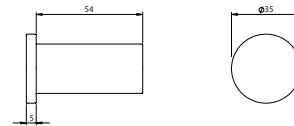

HANGER

Cabide