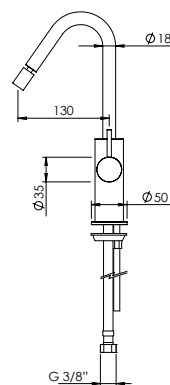

VERTICAL SINGLE LEVER BIDET SWIVEL TAP V

Monocomando Bidé Vertical Giratório V