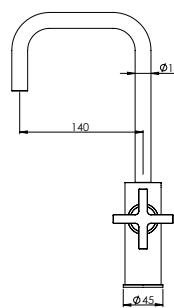

DECK-MOUNTED SINGLE LEVER TAP PROGRESSIVE

Monocomando Lavatório Bancada Progressivo