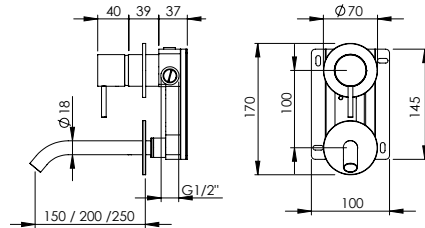

VERTICAL CONCEALED 2 HOLE SINGLE LEVER CURVE SPOUT 45° EC

Monocomando Lavatório Encastrar Vertical Bica Curva 45° 2 Furos EC