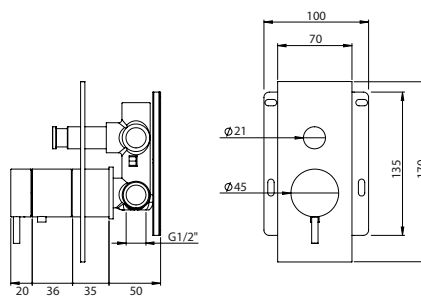

THERMOSTATIC MIXER 2 OUTLETS W/ BUTTON EUR

Monocomando Termostático 2 Saídas C/ Botão EUR