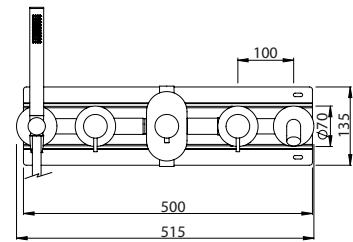

BATH THERMOSTATIC MIXER 2 OUTLETS W/ HAND SHOWER AND BATH SPOUT

Monocomando Banheira Termostático 2 Saídas C/ Chuveiro de Mão e Bica de Banheira

PIT INTERNAL PART Parte Interna	PEX EXTERNAL PART Parte Externa	FINISHES Acabamentos							
		G1	G2	G3	G4	G5	G6	G7	G8
X35.0039.PIT 453,00 €	X35.0039.PEX	537,00 €	596,67 €	631,76 €	671,25 €	767,14 €	805,50 €	939,75 €	1074,00 €