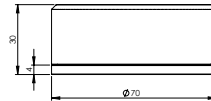

CONCEALED SINGLE LEVER 1 OUTLET

Monocomando Encastrar 1 Saída

PIT INTERNAL PART Parte Interna	PEX EXTERNAL PART Parte Externa	FINISHES Acabamentos							
		G1	G2	G3	G4	G5	G6	G7	G8
GRR.0007.PIT 150,00 €	GRR.0007.PEX	180,00 €	200,00 €	211,76 €	225,00 €	257,14 €	270,00 €	315,00 €	360,00 €