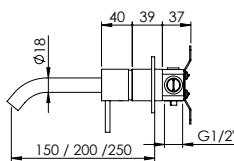

HORIZONTAL CONCEALED 2 HOLE SINGLE LEVER CURVE SPOUT 45° EC

Monocomando Lavatório Encastrar Horizontal Bica Curva 45° 2 Furos EC

PIT INTERNAL PART Parte Interna	PEX EXTERNAL PART Parte Externa	FINISHES Acabamentos							
		G1	G2	G3	G4	G5	G6	G7	G8
C35.0009.PIT 143,00 €	C35.0009.150.PEX	152,00 €	168,89 €	178,82 €	190,00 €	217,14 €	228,00 €	266,00 €	304,00 €
	C35.0009.200.PEX	152,00 €	168,89 €	178,82 €	190,00 €	217,14 €	228,00 €	266,00 €	304,00 €
	C35.0009.250.PEX	152,00 €	168,89 €	178,82 €	190,00 €	217,14 €	228,00 €	266,00 €	304,00 €