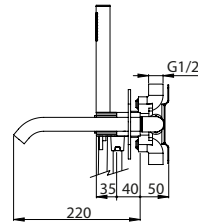

BATH THERMOSTATIC MIXER 2 OUTLETS W/ HAND SHOWER AND BATH SPOUT

Monocomando Banheira Termostático 2 Saídas C/ Chuveiro de Mão e Bica de Banheira

PIT INTERNAL PART Parte Interna	PEX EXTERNAL PART Parte Externa	FINISHES Acabamentos							
		G1	G2	G3	G4	G5	G6	G7	G8
Y35.0039.PIT 453,00 €	Y35.0039.PEX	537,00 €	596,67 €	631,76 €	671,25 €	767,14 €	805,50 €	939,75 €	1074,00 €