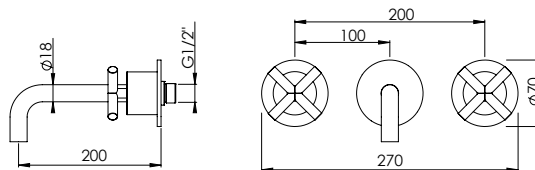

HORIZONTAL CONCEALED 3 HOLE MIXER 90°

Misturadora Lavatório Encastrar 3 Furos 90°