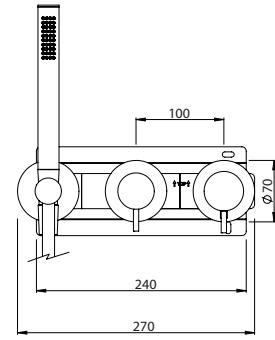

THERMOSTATIC MIXER 3 OUTLETS W/ HAND SHOWER

Monocomando Termostático 3 Saídas C/ Chuveiro de Mão