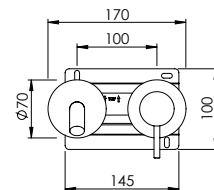

HORIZONTAL CONCEALED 2 HOLE SINGLE LEVER CURVE SPOUT 45°

Monocomando Lavatório Encastrar Horizontal Bica Curva 45° 2 Furos