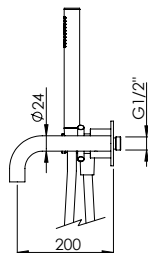

HORIZONTAL CONCEALED SINGLE LEVER 2 OUTLETS W/ HAND SHOWER AND BATH SPOUT

Misturadora Banheira Encastrar Horizontal 2 Saídas C/ Chuveiro de Mão e Bica de Banheira

PIT INTERNAL PART Parte Interna	PEX EXTERNAL PART Parte Externa	FINISHES Acabamentos							
		G1	G2	G3	G4	G5	G6	G7	G8
CRX.0008.PIT 400,00 €	CRX.0008.PEX	537,00 €	596,67 €	631,76 €	671,25 €	767,14 €	805,50 €	939,75 €	1074,00 €