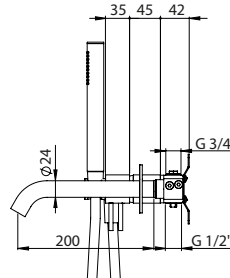

CONCEALED SINGLE LEVER 2 OUTLETS W/ HAND SHOWER AND CURVE BATH SPOUT EC

Monocomando Banheira Encastrar 2 Saídas C/ Chuveiro De Mão e Bica De Banheira EC

PIT INTERNAL PART Parte Interna	PEX EXTERNAL PART Parte Externa	FINISHES Acabamentos	
		G1	G8
316.0028.PIT 481,00 €	316.0028.PEX	768,00 €	1536,00 €