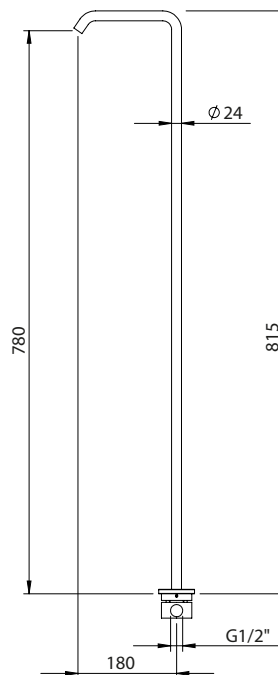

FREESTANDING BATH SPOUT Y

Bica Banheira ao Chão Y