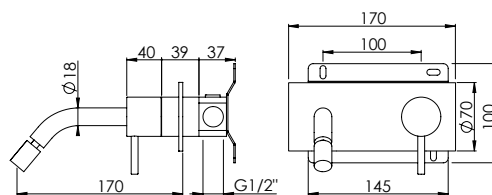

2 HOLE CONCEALED SINGLE LEVER BIDET TAP CURVE SPOUT EUR

Monocomando Bidé Encastrar 2 Furos Bica Curva EUR