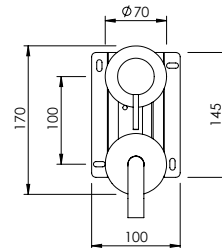

VERTICAL CONCEALED 2 HOLE SINGLE LEVER CURVE SPOUT 90° EC

Monocomando Lavatório Encastrar Vertical Bica Curva 90° 2 Furos EC