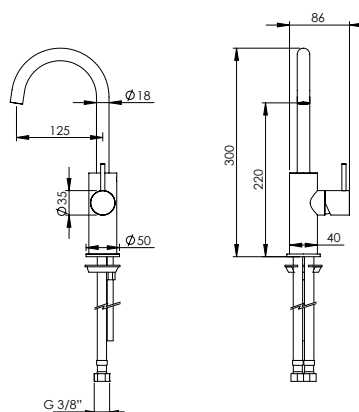

VERTICAL HIGH SINGLE LEVER BASIN SWIVEL TAP U

Monocomando Lavatório Vertical Alto Giratório U

PEX EXTERNAL PART Parte Externa	FINISHES Acabamentos							
	G1	G2	G3	G4	G5	G6	G7	G8
C35.0006.U	228,00 €	253,33 €	268,24 €	285,00 €	325,71 €	342,00 €	399,00 €	456,00 €