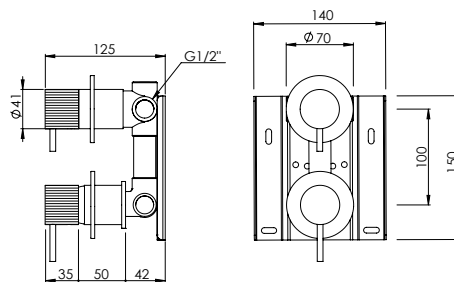

CONCEALED SINGLE LEVER 3 OUTLETS

Monocomando Duche Encastrar 3 Saídas