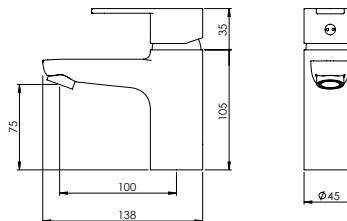

SINGLE LEVER BASIN TAP GRUS

Monocomando Lavatório Grus