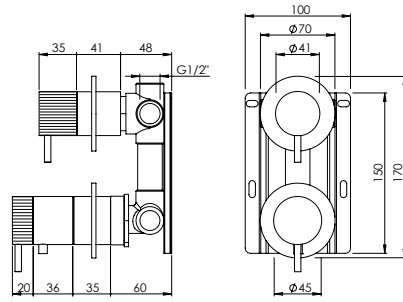

THERMOSTATIC MIXER 2 OUTLETS

Monocomando Termostático 2 Saídas