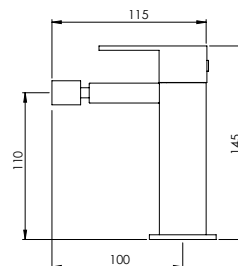

CURVE SPOUT SINGLE LEVER BIDET TAP

Monocomando Bidé Bica Curva