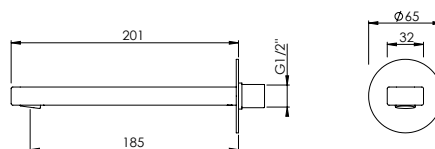

HAND SHOWER LYRA

Tomada de Água Lyra

PEX EXTERNAL PART Parte Externa	FINISHES Acabamentos	
	G1	G2
BLK.0012	91,00 €	130,00 €

CONCEALED BATH SPOUT LYRA

Bica Banheira Parede Lyra

PEX EXTERNAL PART Parte Externa	FINISHES Acabamentos	
	G1	G2
BLK.0013	110,00 €	157,14 €