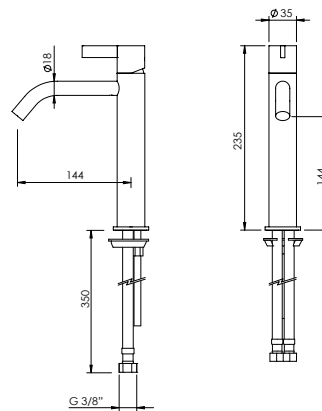

CURVE SPOUT SINGLE LEVER BASIN MEDIUM TAP

Monocomando Lavatório Médio Bica Curva