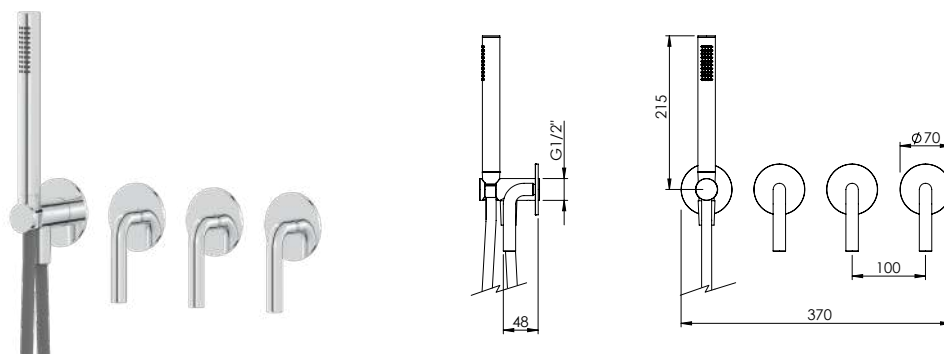

HORIZONTAL CONCEALED SINGLE LEVER SHOWER 3 OUTLETS W/ HAND SHOWER

Misturadora Duche Encastrar Horizontal 3 Saídas C/ Chuveiro de Mão