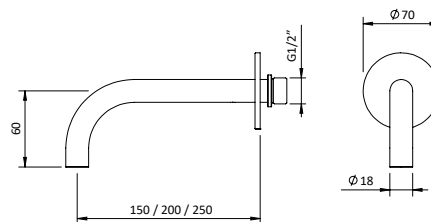

BASIN WALL-MOUNTED CURVE SPOUT 90°

Bica Curva 90° Lavatório Encastrar