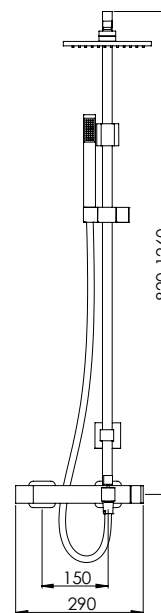

ADJUSTABLE ARM BATH COLUMN W/ HAND SHOWER

Coluna Banheira Ajustável C/ Chuveiro de Mão

PEX EXTERNAL PART Parte Externa	FINISHES Acabamentos							
	G1	G2	G3	G4	G5	G6	G7	G8
QUA.0014	1182,00 €	1313,33 €	1390,59 €	1477,50 €	1688,57 €	1773,00 €	2068,50 €	2364,00 €