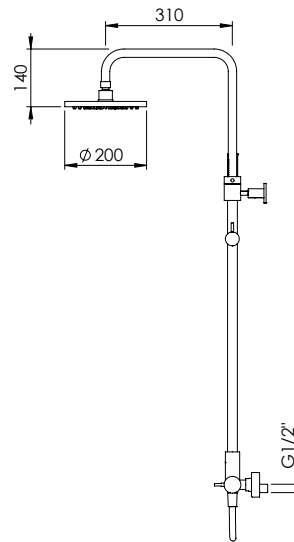

SINGLE LEVER BATH TAP

Monocomando Banheira

PEX EXTERNAL PART Parte Externa	FINISHES Acabamentos	
	G1	G8
316.0020	590,00 €	1180,00 €

ADJUSTABLE ARM SHOWER COLUMN W/ SIDE INVERTER

Coluna Duche Braço Ajustável C/ Inversor Lateral