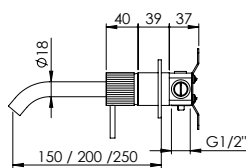

HORIZONTAL CONCEALED 2 HOLE SINGLE LEVER CURVE SPOUT 45°

Monocomando Lavatório Encastrar Horizontal Bica Curva 45° 2 Furos