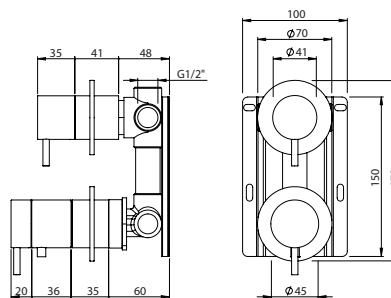

THERMOSTATIC MIXER 2 OUTLETS EC

Monocomando Termostático 2 Saídas EC