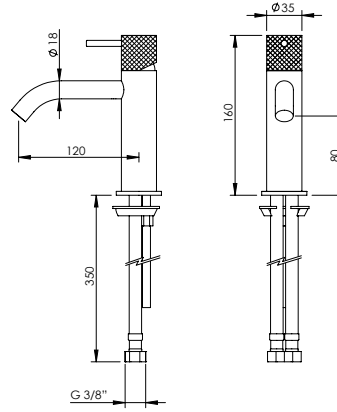

Items Artigos
BIC.0006.U + X35.0024

X35

CURVE SPOUT SINGLE LEVER BASIN TAP

Monocomando Lavatório Bica Curva

PEX EXTERNAL PART Parte Externa	FINISHES Acabamentos							
	G1	G2	G3	G4	G5	G6	G7	G8
X35.0001	185,00 €	205,56 €	217,65 €	231,25 €	264,29 €	277,50 €	323,75 €	370,00 €