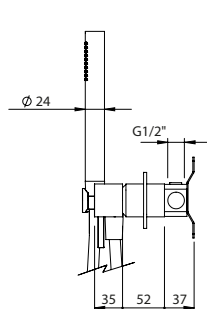

CONCEALED SINGLE LEVER SHOWER EC

Monocomando Duche Encastrar EC