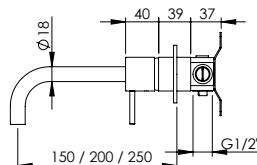

HORIZONTAL CONCEALED 2 HOLE SINGLE LEVER CURVE SPOUT 90° EUR

Monocomando Lavatório Encastrar Horizontal Bica Curva 90° 2 Furos EUR