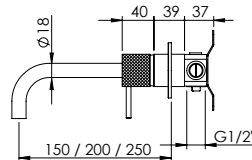

HORIZONTAL CONCEALED 2 HOLE SINGLE LEVER CURVE SPOUT 90°

Monocomando Lavatório Encastrar Horizontal Bica Curva 90° 2 Furos