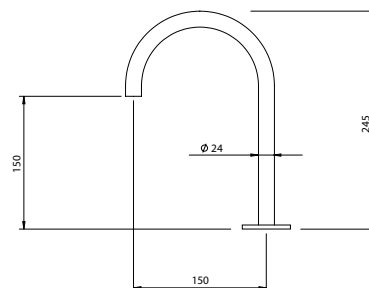

DECK-MOUNTED BATH SPOUT U

Bica Banheira Bancada U

316

PEX EXTERNAL PART Parte Externa	FINISHES Acabamentos	
	G1	G8
316.0046.U	300,00 €	600,00 €

DECK-MOUNTED BATH SPOUT H

Bica Banheira Bancada H

316

PEX	FINISHES Acabamentos	
	G1	G8
EXTERNAL PART Parte Externa		
316.0046.H	300,00 €	600,00 €