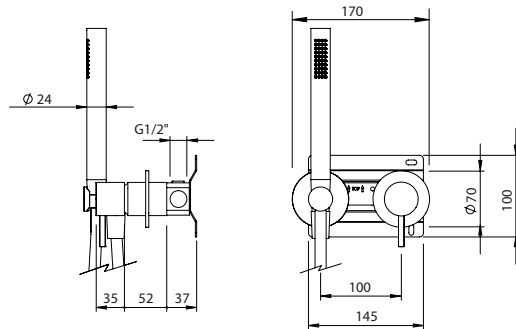

CONCEALED SINGLE LEVER SHOWER W/ HAND SHOWER EC

Monocomando Duche Encastrar C/ Chuveiro De Mão EC

PIT	PEX	FINISHES Acabamentos	
		G1	G8
INTERNAL PART Parte Interna	EXTERNAL PART Parte Externa		
316.0025.PIT 143,00 €	316.0025.PEX	464,00 €	928,00 €