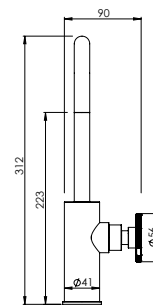

SINGLE LEVER BASIN TAP PROGRESSIVE

Monocomando Progressivo Lavatório