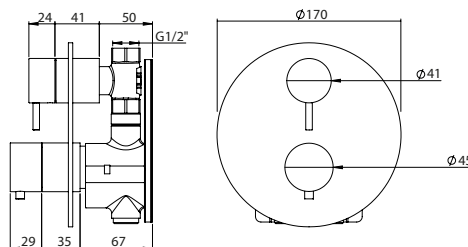

THERMOSTATIC MIXER 1 OUTLET W/ STOP VALVE EUC

Monocomando Termostático 1 Saída C/ Passador EUC