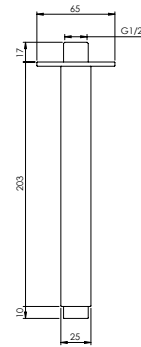

CEILING STEM

Haste de Teto

PEX EXTERNAL PART Parte Externa	FINISHES Acabamentos							
	G1	G2	G3	G4	G5	G6	G7	G8
QUA.0028	92,00 €	102,22 €	108,24 €	115,00 €	131,43 €	138,00 €	161,00 €	184,00 €