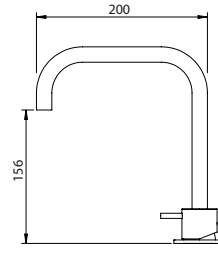

KITCHEN SINGLE LEVER 2 HOLES H SPOUT

Monocomando Cozinha 2 Furos Bica H