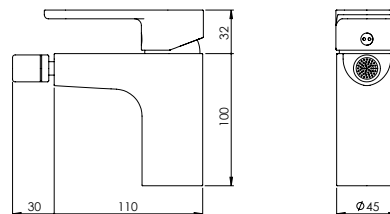

SINGLE LEVER BIDET TAP LYRA

Monocomando Bidé Lyra