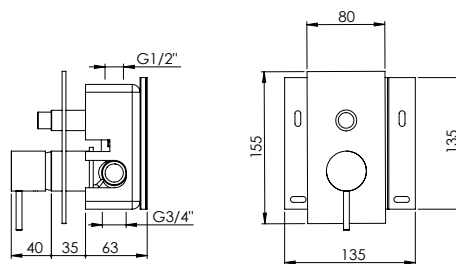

CONCEALED SINGLE LEVER 2 OUTLETS W/ BUTTON EUR

Monocomando Duche Encastrar 2 Saídas C/ Botão EUR