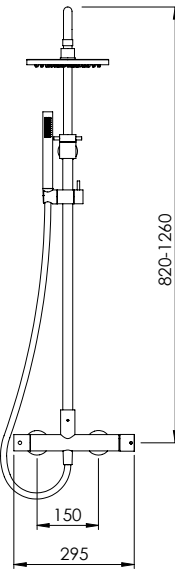

SINGLE LEVER BATH TAP

Monocomando Banheira

PEX EXTERNAL PART Parte Externa	FINISHES Acabamentos	
	G1	G8
316.0020	590,00 €	1180,00 €

ADJUSTABLE ARM SHOWER COLUMN W/ SIDE INVERTER

Coluna Duche Braço Ajustável C/ Inversor Lateral