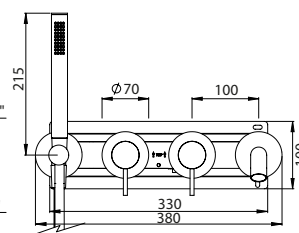

HORIZONTAL CONCEALED SINGLE LEVER 2 OUTLETS W/ HAND SHOWER AND CURVE BATH SPOUT

Monocomando Banheira Encastrar Horizontal 2 Saídas C/ Chuveiro de Mão E Bica de Banheira

PIT INTERNAL PART Parte Interna	PEX EXTERNAL PART Parte Externa	FINISHES Acabamentos							
		G1	G2	G3	G4	G5	G6	G7	G8
X35.0027.PIT 481,00 €	X35.0027.PEX	429,41 €	477,12 €	505,19 €	536,76 €	613,44 €	644,12 €	751,47 €	858,82 €