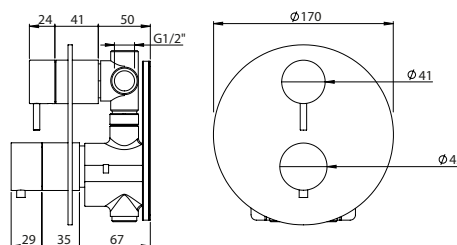

THERMOSTATIC MIXER 2 OUTLETS W/ STOP VALVE EUC

Monocomando Termostático 2 Saídas C/ Passador EUC