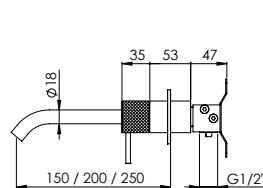

HORIZONTAL CONCEALED 3 HOLE SINGLE LEVER MIXER CURVE SPOUT 45°

Misturadora Lavatório Encastrar Horizontal Bica Curva 45° 3 Furos

PIT INTERNAL PART Parte Interna	PEX EXTERNAL PART Parte Externa	FINISHES Acabamentos							
		G1	G2	G3	G4	G5	G6	G7	G8
X35.0010.PIT 170,00 €	X35.0010.150.PEX	196,00 €	217,78 €	230,59 €	245,00 €	280,00 €	294,00 €	343,00 €	392,00 €
	X35.0010.200.PEX	196,00 €	217,78 €	230,59 €	245,00 €	280,00 €	294,00 €	343,00 €	392,00 €
	X35.0010.250.PEX	196,00 €	217,78 €	230,59 €	245,00 €	280,00 €	294,00 €	343,00 €	392,00 €