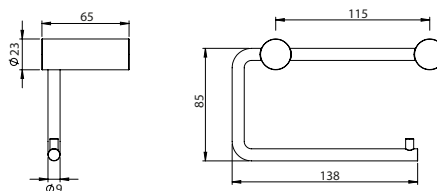

ROLL HOLDER

Porta Rolos

316