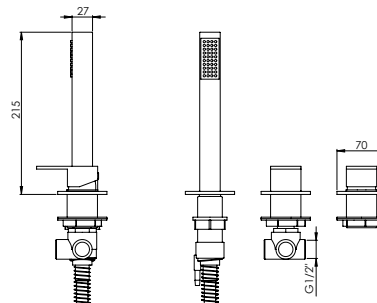

DECK-MOUNTED SINGLE LEVER BATH 3 HOLES

Monocomando Banheira Bancada 3 Furos