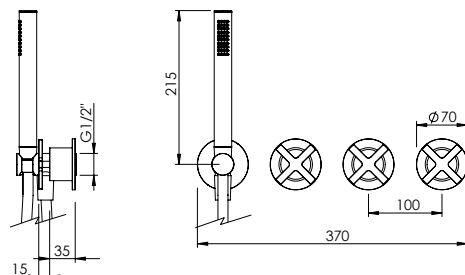

HORIZONTAL CONCEALED SINGLE LEVER SHOWER 2 OUTLETS W/ HAND SHOWER

Monocomando Duche Encastrar Horizontal 2 Saídas C/ Chuveiro de Mão