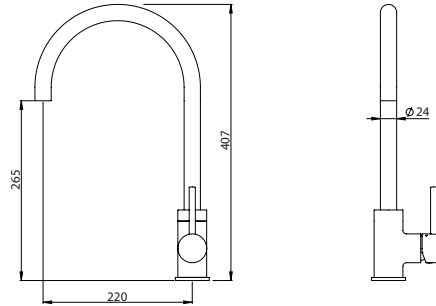

KITCHEN SINGLE LEVER ECO U SPOUT

Monocomando Cozinha Eco Bica U