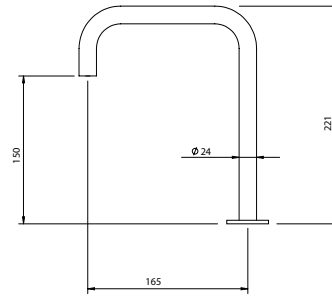

DECK-MOUNTED BATH SPOUT U

Bica Banheira Bancada U

316

PEX EXTERNAL PART Parte Externa	FINISHES Acabamentos	
	G1	G8
316.0046.U	300,00 €	600,00 €

DECK-MOUNTED BATH SPOUT H

Bica Banheira Bancada H

316

PEX	FINISHES Acabamentos	
	G1	G8
EXTERNAL PART Parte Externa		
316.0046.H	300,00 €	600,00 €