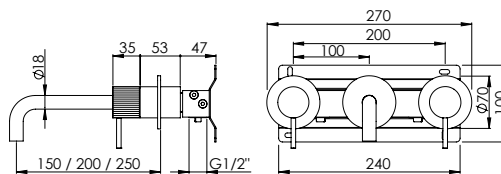

HORIZONTAL CONCEALED 3 HOLE SINGLE LEVER MIXER CURVE SPOUT 90°

Misturadora Lavatório Encastrar Horizontal Bica Curva 90° 3 Furos