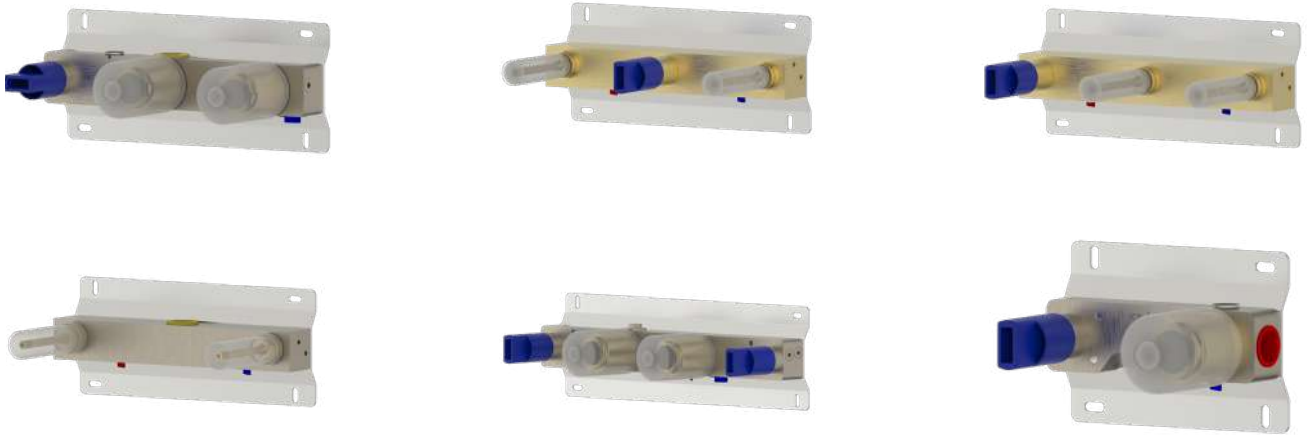

HORIZONTAL CONCEALED DE PAREDE HORIZONTAL