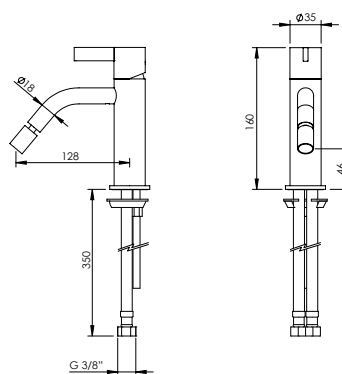

CURVE SPOUT SINGLE LEVER BIDET TAP

Monocomando Bidé Bica Curva

PEX EXTERNAL PART Parte Externa	FINISHES Acabamentos							
	G1	G2	G3	G4	G5	G6	G7	G8
Z35.0011	157,00 €	174,44 €	184,71 €	196,25 €	224,29 €	235,50 €	274,75 €	314,00 €