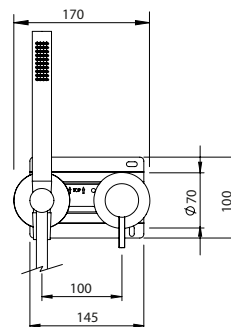

CONCEALED SINGLE LEVER SHOWER EC

Monocomando Duche Encastrar EC