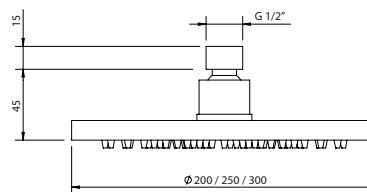

**SHOWER HEAD**

Prato De Duche

PEX EXTERNAL PART Parte Externa	FINISHES Acabamentos	
	G1	G8
316.0051.200	320,00 €	640,00 €
316.0051.250	480,00 €	960,00 €
316.0051.300	590,00 €	1180,00 €

WALL STEM

Haste Chuveiro Parede