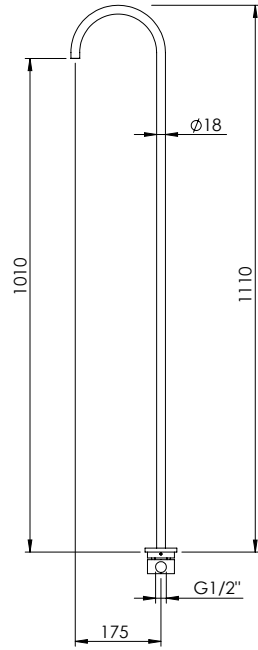

FREESTANDING BASIN U

Bica Lavatório Chão U

316