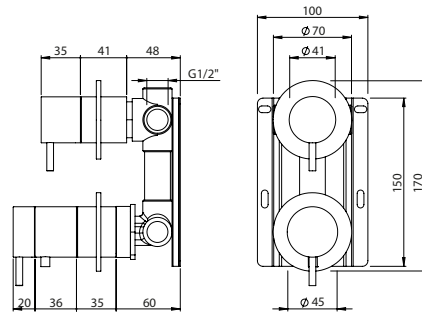

VERTICAL CONCEALED THERMOSTATIC MIXER 3 OUTLETS EC

Monocomando Encastrar Termostático Vertical 3 Saídas EC