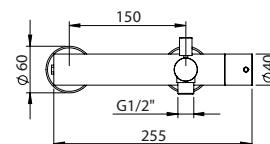

SINGLE LEVER BATH TAP

Monocomando Banheira

PEX EXTERNAL PART Parte Externa	FINISHES Acabamentos							
	G1	G2	G3	G4	G5	G6	G7	G8
C35.0025	335,00 €	372,22 €	394,12 €	418,75 €	478,57 €	502,50 €	586,25 €	670,00 €