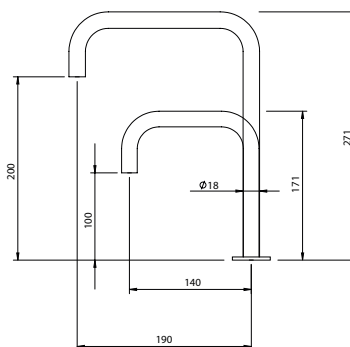

DECK-MOUNTED H SPOUT

Bica Lavatório Bancada H