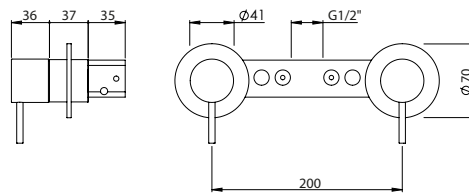

2 HOLE CONCEALED MIXER 1 OUTLET

Misturadora Encastrar 2 Furos 1 Saída