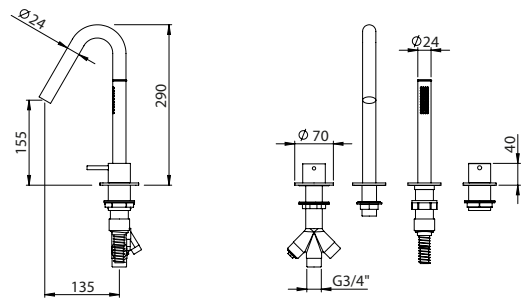

4 HOLE DECK-MOUNTED SINGLE LEVER BATH 2 OUTLETS W/ HAND SHOWER AND V DECK SPOUT

Monocomando Banheira 2 Saídas Bancada 4 Furos C/ Chuveiro de Mão e Bica Bancada V

PEX EXTERNAL PART Parte Externa	FINISHES Acabamentos							
	G1	G2	G3	G4	G5	G6	G7	G8
C35.0032	814,00 €	904,44 €	957,65 €	1017,50 €	1162,86 €	1221,00 €	1424,50 €	1628,00 €