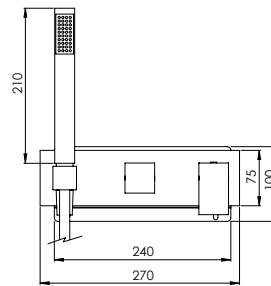

HORIZONTAL CONCEALED SINGLE LEVER SHOWER 2 OUTLETS W/ HAND SHOWER

Monocomando Duche Horizontal Encastrar 2 Saídas C/ Tomada de Água

PIT INTERNAL PART Parte Interna	PEX EXTERNAL PART Parte Externa	FINISHES Acabamentos							
		G1	G2	G3	G4	G5	G6	G7	G8
QUA.0015.PIT 210,00 €	QUA.0015.PEX	471,00 €	523,33 €	554,12 €	588,75 €	672,86 €	706,50 €	824,25 €	942,00 €