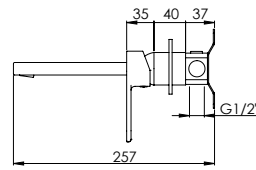

CONCEALED SINGLE LEVER LYRA
Monocomando Lavatório Encastrar Lyra