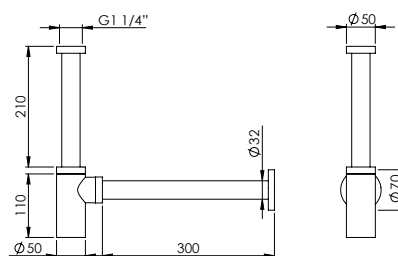

SIPHON

Sifão Cilíndrico