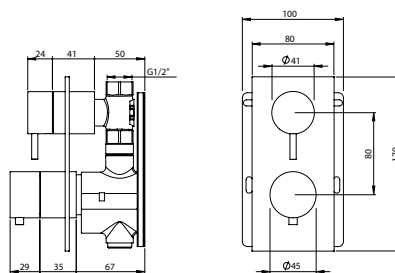

THERMOSTATIC MIXER 1 OUTLET W/ STOP VALVE EUR

Monocomando Termostático 1 Saída C/ Passador EUR