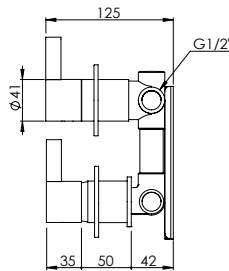

CONCEALED SINGLE LEVER 3 OUTLETS

Monocomando Duche Encastrar 3 Saídas