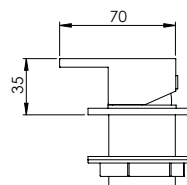

DECK-MOUNTED HANDLE

Comando Bancada