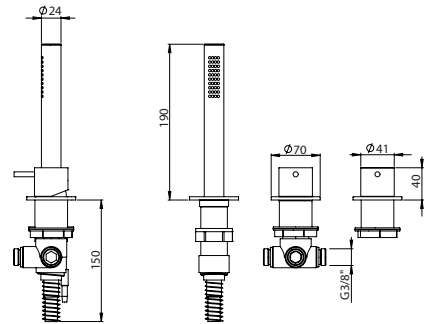

3 HOLE DECK-MOUNTED SINGLE LEVER BATH 3 OUTLETS W/ HAND SHOWER

Monocomando Banheira Bancada 3 Saídas C/ Chuveiro De Mão

PEX EXTERNAL PART Parte Externa	FINISHES Acabamentos	
	G1	G8
316.0031	971,00 €	1942,00 €