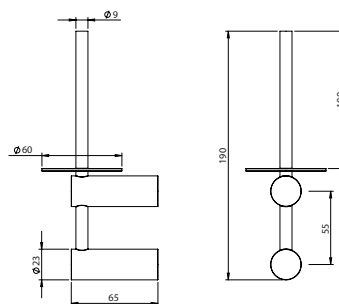

ROLL HOLDER BACKUP

Porta Rolos de Reserva

316