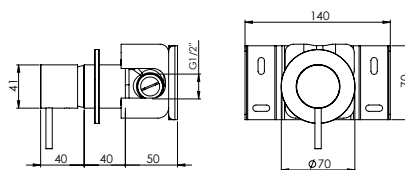

CONCEALED SINGLE LEVER 1 OUTLET

Monocomando Encastrar 1 Saída