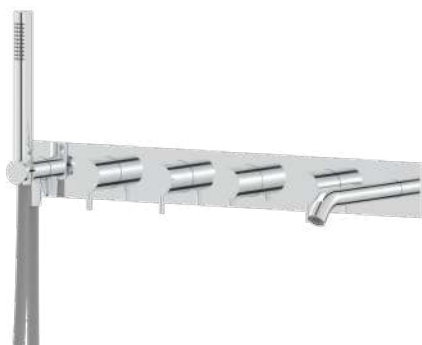

BATH THERMOSTATIC MIXER 3 OUTLETS W/ HAND SHOWER AND BATH SPOUT W/ STOP VALVE EUR

Monocomando Banheira Termostático 3 Saídas C/ Chuveiro de Mão e Bica C/ Passador EUR