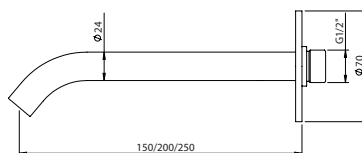

BATH WALL-MOUNTED CURVE SPOUT 45°

Bica Curva Banheira Encastrar 45°

PEX EXTERNAL PART Parte Externa	FINISHES Acabamentos							
	G1	G2	G3	G4	G5	G6	G7	G8
BIC.0009.150	135,00 €	150,00 €	158,82 €	168,75 €	192,86 €	202,50 €	236,25 €	270,00 €
BIC.0009.200	135,00 €	150,00 €	158,82 €	168,75 €	192,86 €	202,50 €	236,25 €	270,00 €
BIC.0009.250	135,00 €	150,00 €	158,82 €	168,75 €	192,86 €	202,50 €	236,25 €	270,00 €