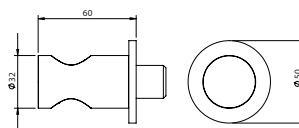

HAND SHOWER SUPPORT

Suporte Chuveiro De Mão