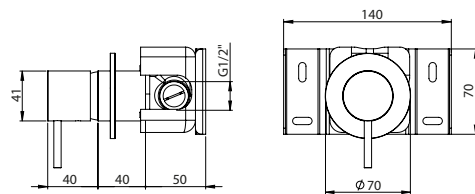

COLECTOR

Colector