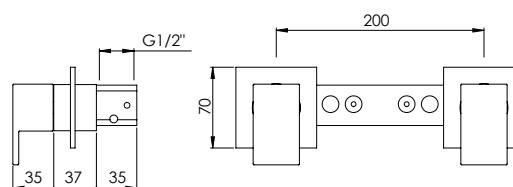

CONCEALED SINGLE LEVER MIXER 1 OUTLET

Misturadora Encastrar 1 Saída