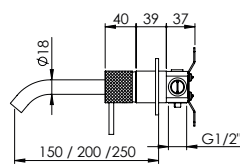

HORIZONTAL CONCEALED 2 HOLE SINGLE LEVER CURVE SPOUT 45°

Monocomando Lavatório Encastrar Horizontal Bica Curva 45° 2 Furos