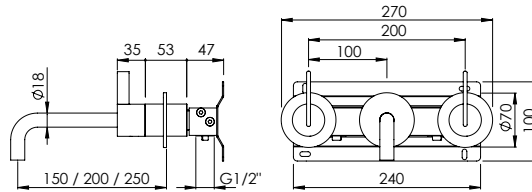

HORIZONTAL CONCEALED 3 HOLE SINGLE LEVER MIXER CURVE SPOUT 90° SPOUT

Misturadora Lavatório Encastrar Horizontal Bica Curva 3 Furos Bica Curva 90°