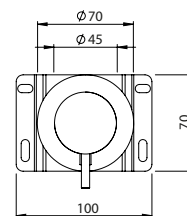

THERMOSTATIC MIXER 1 OUTLET

Monocomando Termostático 1 Saída