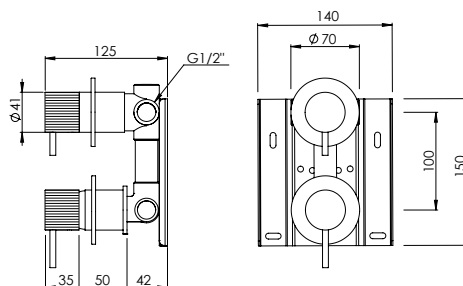

CONCEALED SINGLE LEVER 2 OUTLETS

Monocomando Duche Encastrar 2 Saídas