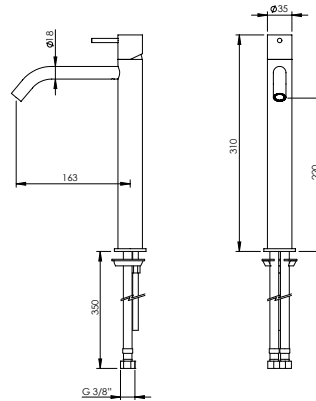

CURVE SPOUT SINGLE LEVER BASIN MEDIUM TAP

Monocomando Lavatório Médio Bica Curva