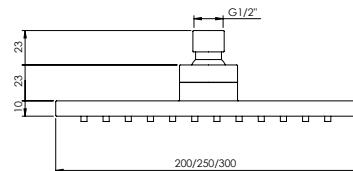

SHOWER HEAD

Prato Duche