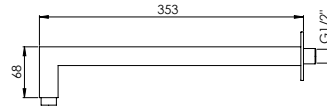

WALL STEM

Haste de Parede