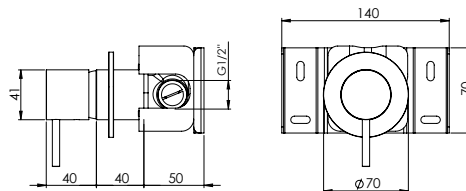

DIVERTER 2 OUTLETS

Inversor 2 Saídas