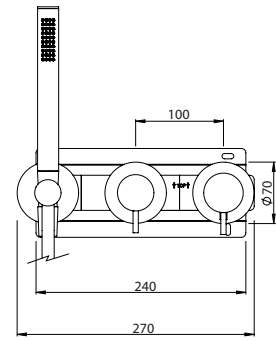

THERMOSTATIC MIXER 3 OUTLETS W/ HAND SHOWER

Monocomando Termostático 3 Saídas C/ Chuveiro de Mão