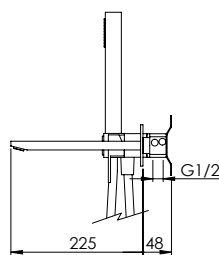

HORIZONTAL CONCEALED SINGLE LEVER BATH 2 OUTLETS W/ HAND SHOWER AND SPOUT

Monocomando Banheira Horizontal Encastrar 2 Saídas C/ Tomada de Água e Bica

PIT INTERNAL PART Parte Interna	PEX EXTERNAL PART Parte Externa	FINISHES Acabamentos							
		G1	G2	G3	G4	G5	G6	G7	G8
QUA.0016.PIT 481,00 €	QUA.0016.PEX	479,00 €	532,22 €	563,53 €	598,75 €	684,29 €	718,50 €	838,25 €	958,00 €