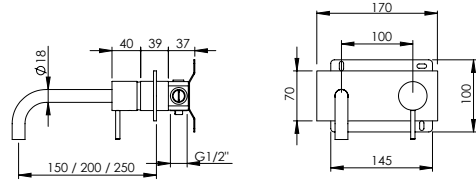

HORIZONTAL CONCEALED 2 HOLE SINGLE LEVER CURVE SPOUT 90° EUR

Monocomando Lavatório Encastrar Horizontal Bica Curva 90° 2 Furos EUR