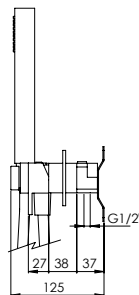

HORIZONTAL CONCEALED SINGLE LEVER SHOWER 2 OUTLETS W/ HAND SHOWER

Monocomando Duche Horizontal Encastrar 2 Saídas C/ Tomada de Água