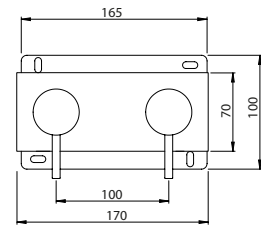

HORIZONTAL CONCEALED SINGLE LEVER SHOWER 2 OUTLETS EUR

Monocomando Duche Encastrar Horizontal 2 Saídas EUR