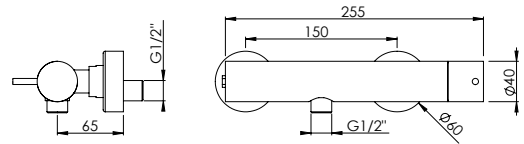

CEILING-MOUNTED SPOUT I

Bica Lavatório Teto I

PEX EXTERNAL PART Parte Externa	FINISHES Acabamentos	
	G1	G8
316.0018	347,00 €	694,00 €

SINGLE LEVER SHOWER TAP

Monocomando Duche

PEX EXTERNAL PART Parte Externa	FINISHES Acabamentos	
	G1	G8
316.0019	495,00 €	990,00 €