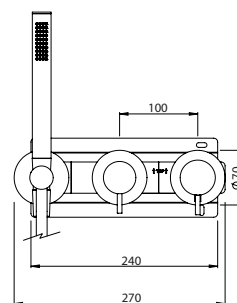

THERMOSTATIC MIXER 3 OUTLETS W/ HAND SHOWER EC

Monocomando Termostático 3 Saídas C/ Chuveiro de Mão EC