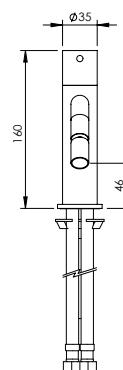

CURVE SPOUT SINGLE LEVER BIDET TAP

Monocomando Bidé Bica Curva