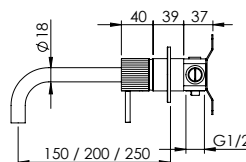

HORIZONTAL CONCEALED 2 HOLE SINGLE LEVER CURVE SPOUT 90°

Monocomando Lavatório Encastrar Horizontal Bica Curva 90° 2 Furos