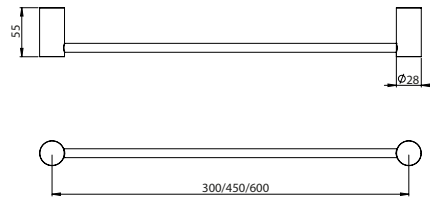

TOWEL RACK

Toalheiro