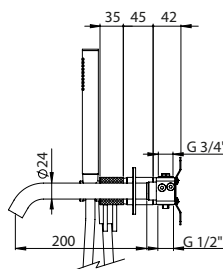

HORIZONTAL CONCEALED SINGLE LEVER 2 OUTLETS W/ HAND SHOWER AND CURVE BATH SPOUT

Monocomando Banheira Encastrar Horizontal 2 Saídas C/ Chuveiro de Mão E Bica de Banheira

PIT INTERNAL PART Parte Interna	PEX EXTERNAL PART Parte Externa	FINISHES Acabamentos							
		G1	G2	G3	G4	G5	G6	G7	G8
X35.0027.PIT 481,00 €	X35.0027.PEX	429,41 €	477,12 €	505,19 €	536,76 €	613,44 €	644,12 €	751,47 €	858,82 €