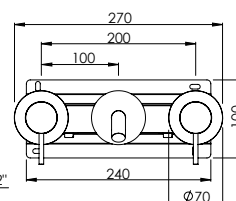

HORIZONTAL CONCEALED 3 HOLE SINGLE LEVER MIXER CURVE SPOUT 45°

Misturadora Lavatório Encastrar Horizontal Bica Curva 45° 3 Furos

PIT INTERNAL PART Parte Interna	PEX EXTERNAL PART Parte Externa	FINISHES Acabamentos							
		G1	G2	G3	G4	G5	G6	G7	G8
Y35.0010.PIT 170,00 €	Y35.0010.150.PEX	196,00 €	217,78 €	230,59 €	245,00 €	280,00 €	294,00 €	343,00 €	392,00 €
	Y35.0010.200.PEX	196,00 €	217,78 €	230,59 €	245,00 €	280,00 €	294,00 €	343,00 €	392,00 €
	Y35.0010.250.PEX	196,00 €	217,78 €	230,59 €	245,00 €	280,00 €	294,00 €	343,00 €	392,00 €