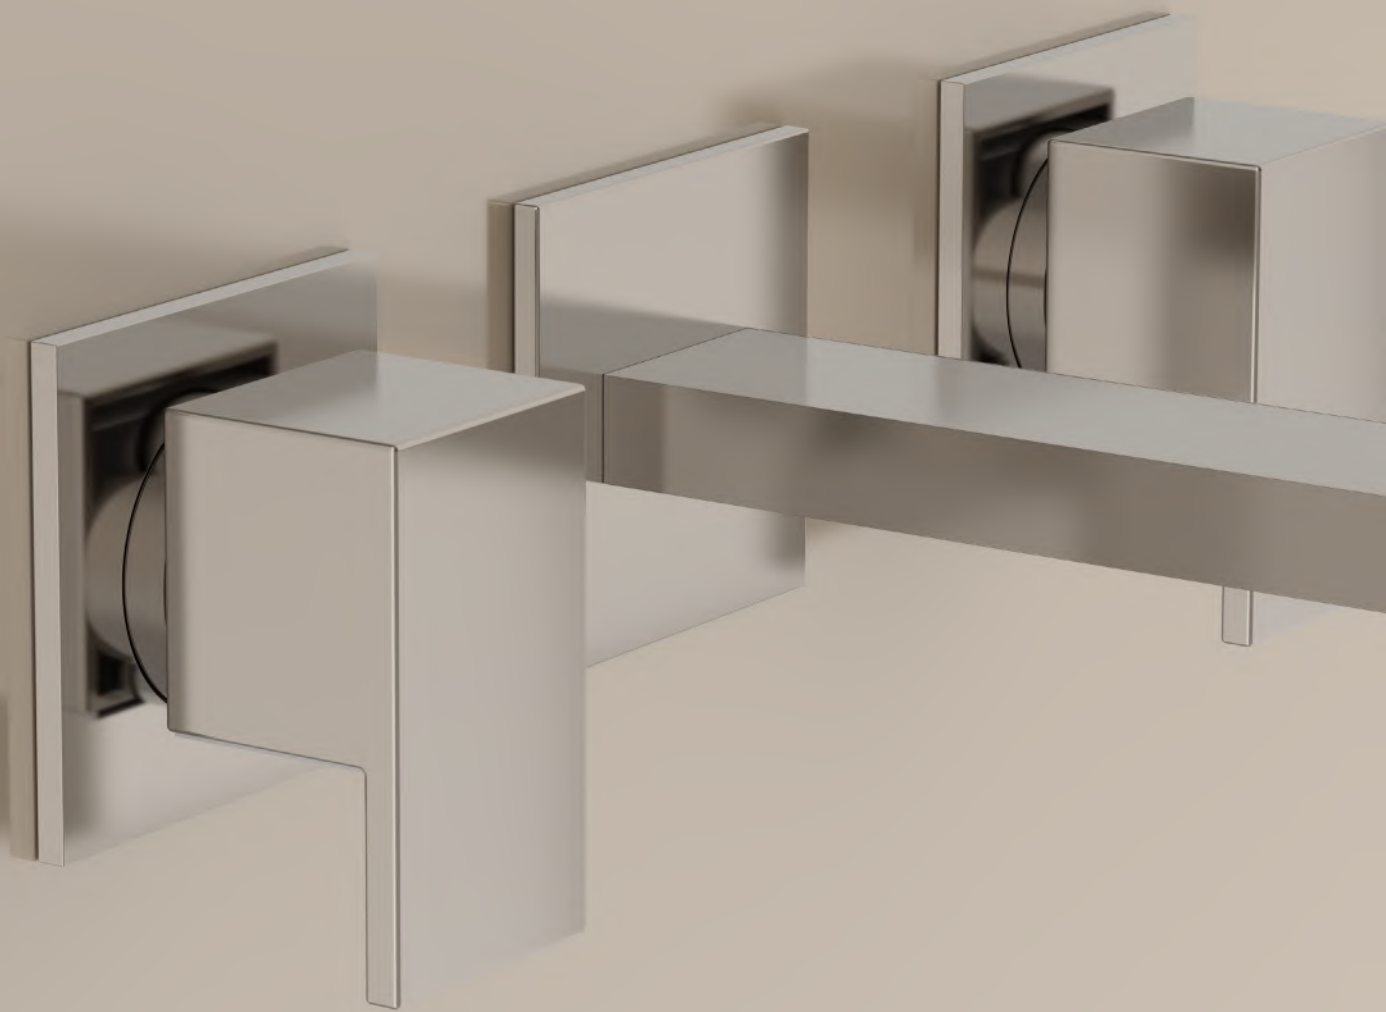

Itens Artigos
QUA.0004

QUADRA

CURVE SPOUT SINGLE LEVER BASIN TAP

Monocomando Lavatório Bica Curva

PEX EXTERNAL PART Parte Externa	FINISHES Acabamentos							
	G1	G2	G3	G4	G5	G6	G7	G8
QUA.0001	273,00 €	303,33 €	321,18 €	341,25 €	390,00 €	409,50 €	477,75 €	546,00 €