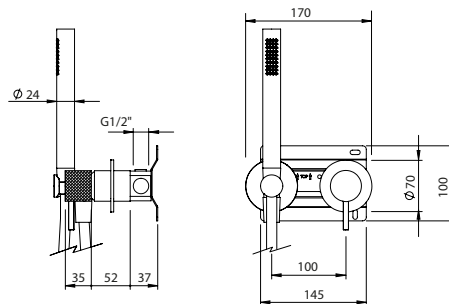

CONCEALED SINGLE LEVER SHOWER

Monocomando Duche Encastrar