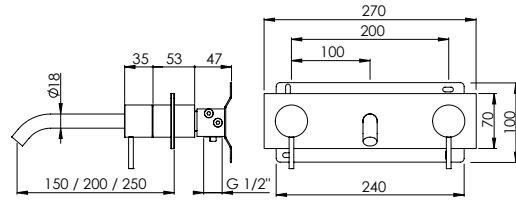

HORIZONTAL CONCEALED 3 HOLE MIXER CURVE SPOUT 45° EUR

Misturadora Lavatório Encastrar Horizontal Bica Curva 45° 3 Furos EUR