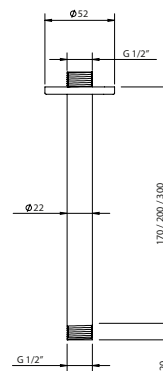

CEILING STEM

Haste Chuveiro Teto