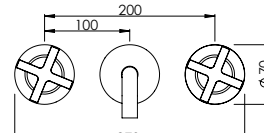

HORIZONTAL CONCEALED 3 HOLE MIXER 90°

Misturadora Lavatório Encastar 3 Furos 90°