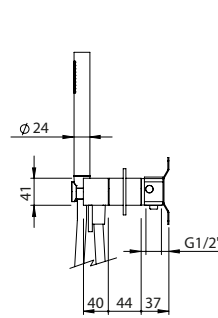

HORIZONTAL CONCEALED SINGLE LEVER SHOWER 3 OUTLETS W/ HAND SHOWER EUR

Monocomando Duche Encastrar Horizontal 3 Saídas C/ Chuveiro De Mão EUR