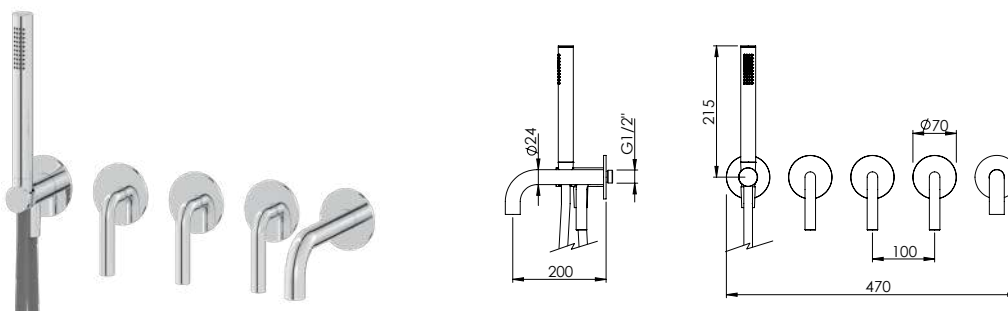

HORIZONTAL CONCEALED SINGLE LEVER 2 OUTLETS W/ HAND SHOWER AND BATH SPOUT

Misturadora Banheira Encastrar Horizontal 2 Saídas C/ Chuveiro de Mão e Bica de Banheira