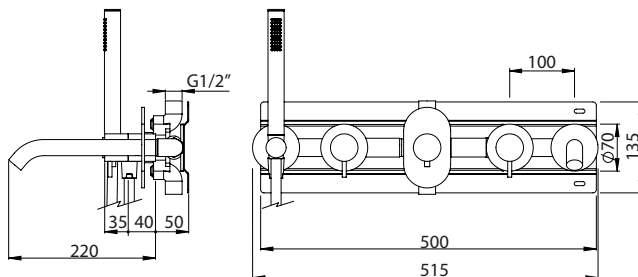

HORIZONTAL BATH CONCEALED THERMOSTATIC MIXER 3 OUTLETS W/ HAND SHOWER AND SPOUT

Monocomando Banheira Encastrar Termostático Horizontal 3 Saídas C/ Chuveiro de Mão e Bica