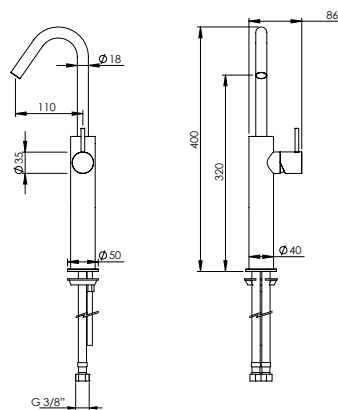

VERTICAL HIGH SINGLE LEVER BASIN SWIVEL TAP V

Monocomando Lavatório Vertical Alto Giratório V