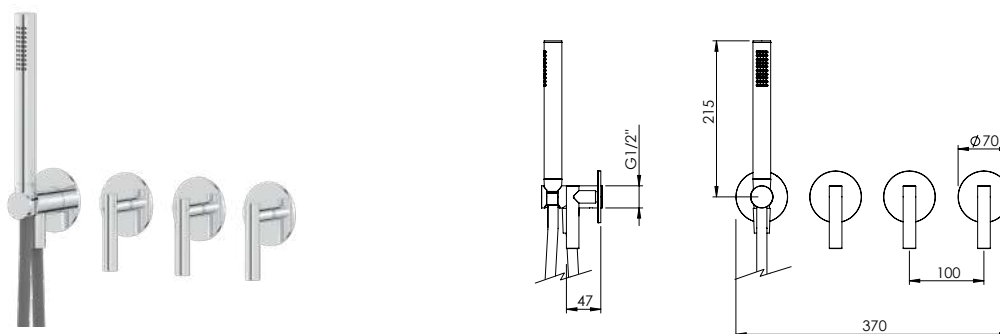

HORIZONTAL CONCEALED SINGLE LEVER SHOWER 2 OUTLETS W/ HAND SHOWER

Misturadora Duche Encastrar Horizontal 2 Saídas C/ Chuveiro de Mão

PIT INTERNAL PART Parte Interna	PEX EXTERNAL PART Parte Externa	FINISHES Acabamentos							
		G1	G2	G3	G4	G5	G6	G7	G8
MRS.0003.PIT 287,00 €	MRR.0003.PEX	315,00 €	350,00 €	370,59 €	393,75 €	450,00 €	472,50 €	551,25 €	630,00 €