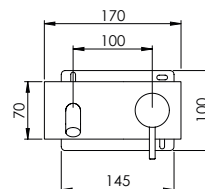

HORIZONTAL CONCEALED 2 HOLE SINGLE LEVER CURVE SPOUT 45° EUR

Monocomando Lavatório Encastrar Horizontal Bica Curva 45° 2 Furos EUR