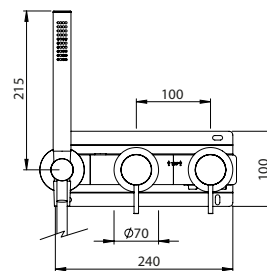

HORIZONTAL CONCEALED SINGLE LEVER SHOWER 3 OUTLETS W/ HAND SHOWER

Monocomando Duche Encastrar Horizontal 3 Saídas C/ Chuveiro de Mão