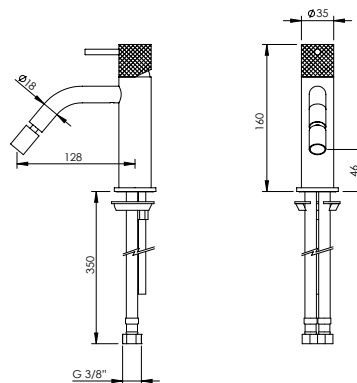

CURVE SPOUT SINGLE LEVER BIDET TAP

Monocomando Bidé Bica Curva

PEX EXTERNAL PART Parte Externa	FINISHES Acabamentos							
	G1	G2	G3	G4	G5	G6	G7	G8
X35.0011	185,00 €	205,56 €	217,65 €	231,25 €	264,29 €	277,50 €	323,75 €	370,00 €