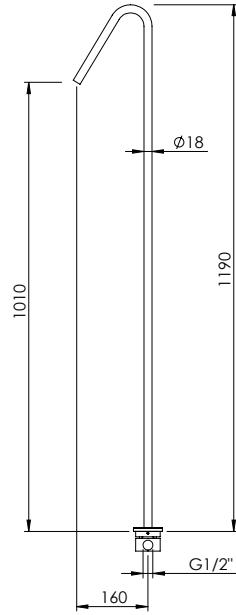

FREESTANDING BASIN V

Bica Lavatório Chão V