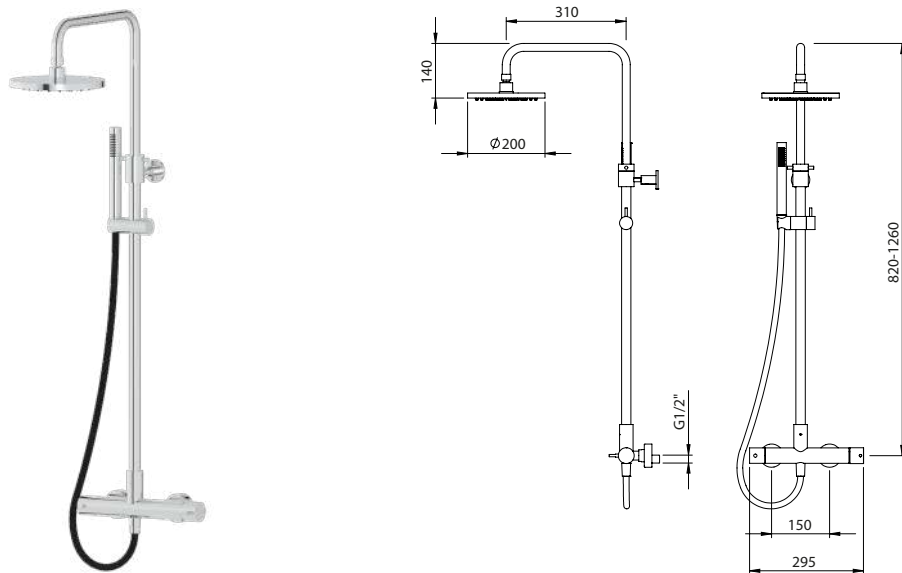

ADJUSTABLE THERMOSTATIC SHOWER COLUMN BIMANDO

Monocomando Duche Termostático Extensível Bimando