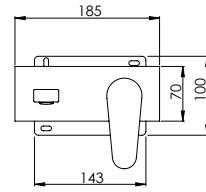

CONCEALED SINGLE LEVER LYRA
Monocomando Lavatório Encastrar Lyra