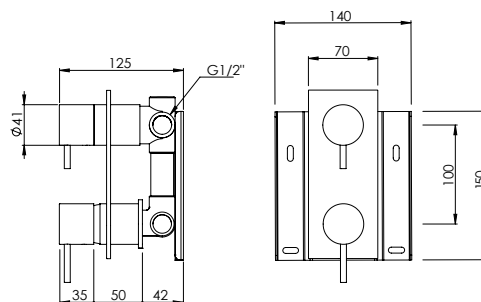

CONCEALED SINGLE LEVER 2 OUTLETS EUR

Monocomando Duche Encastrar 2 Saídas EUR