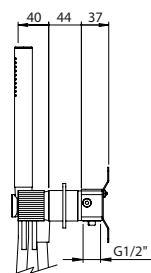

HORIZONTAL CONCEALED SINGLE LEVER SHOWER 3 OUTLETS W/ HAND SHOWER

Monocomando Duche Encastrar Horizontal 3 Saídas C/ Chuveiro de Mão