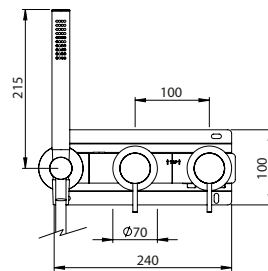

HORIZONTAL CONCEALED SINGLE LEVER SHOWER 3 OUTLETS W/ HAND SHOWER

Monocomando Duche Encastrar Horizontal 3 Saídas C/ Chuveiro de Mão