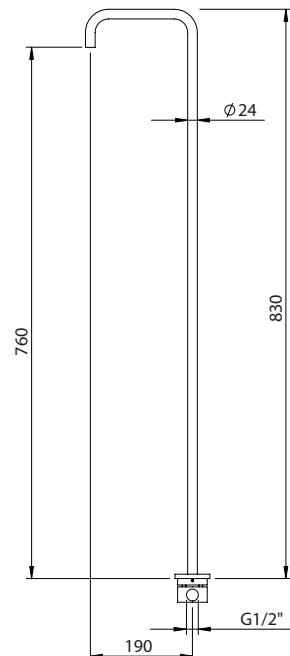

FREESTANDING BATH SPOUT H

Bica Banheira ao Chão H