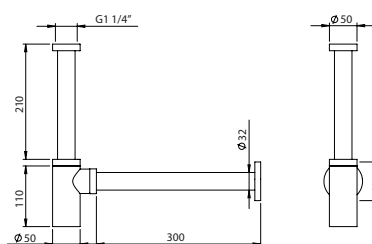

SIPHON

Sifão Garrafa Cilíndrico