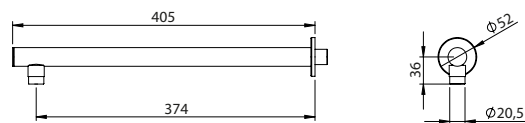

WALL STEM

Haste Chuveiro Parede

PEX EXTERNAL PART Parte Externa	FINISHES Acabamentos							
	G1	G2	G3	G4	G5	G6	G7	G8
CHV.0007	62,00 €	68,89 €	72,94 €	77,50 €	88,57 €	93,00 €	108,50 €	124,00 €

STRAIGHT WALL STEM
Haste Chuveiro Parede Reta