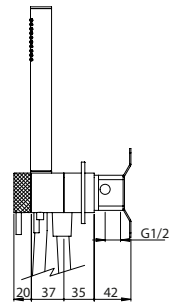

THERMOSTATIC MIXER 3 OUTLETS W/ HAND SHOWER

Monocomando Termostático 3 Saídas C/ Chuveiro de Mão