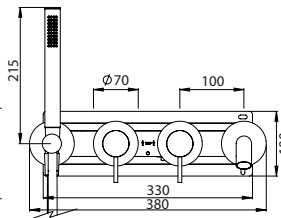

HORIZONTAL CONCEALED SINGLE LEVER 2 OUTLETS W/ HAND SHOWER AND CURVE BATH SPOUT

Monocomando Banheira Encastrar Horizontal 2 Saídas C/ Chuveiro de Mão e Bica de Banheira

PIT INTERNAL PART Parte Interna	PEX EXTERNAL PART Parte Externa	FINISHES Acabamentos							
		G1	G2	G3	G4	G5	G6	G7	G8
Y35.0027.PIT 481,00 €	Y35.0027.PEX	429,41 €	477,12 €	505,19 €	536,76 €	613,44 €	644,12 €	751,47 €	858,82 €