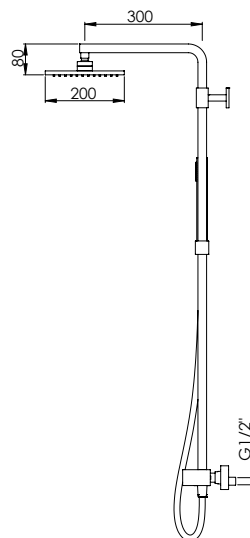

ADJUSTABLE ARM SHOWER COLUMN W/ HAND SHOWER

Coluna Duche Ajustável C/ Chuveiro de Mão