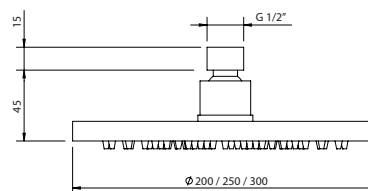

SHOWER HEAD
Prato De Duche