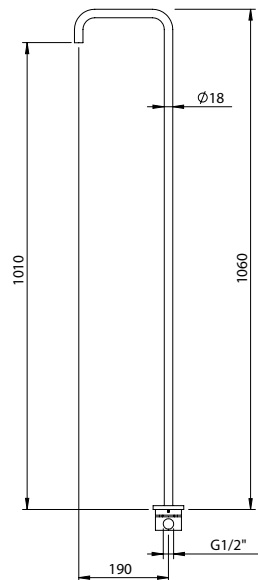

FREESTANDING BASIN H

Bica Lavatório Chão H