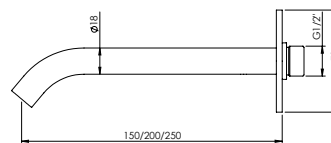

BASIN WALL-MOUNTED CURVE SPOUT 45°

Bica Curva 45° Lavatório Encastrar