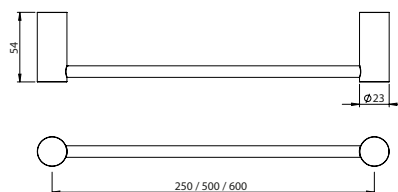

SIPHON

Sifão Garrafa Cilíndrico

316

PEX EXTERNAL PART Parte Externa	FINISHES Acabamentos	
	G1	G8
316.0056	240,00 €	480,00 €

TOWEL RACK

Toalheiro

316

PEX EXTERNAL PART Parte Externa	FINISHES Acabamentos	
	G1	G2
316.0057.250	60,00 €	120,00 €
316.0057.500	72,00 €	144,00 €
316.0057.600	75,00 €	150,00 €