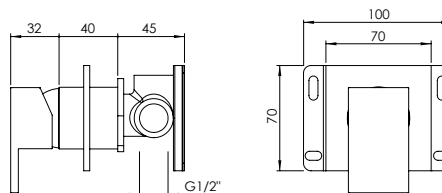

CONCEALED SINGLE LEVER 1 OUTLET

Monocomando Encastrar 1 Saída