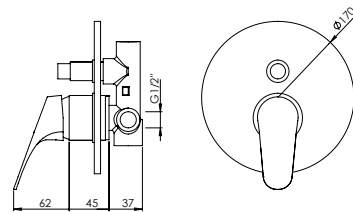

CONCEALED SINGLE LEVER SHOWER 2 OUTLETS W/ BUTTON VATO

Monocomando Duche Encastrar 2 Saídas C/ Botão Vato