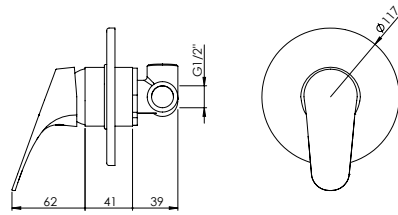

CONCEALED SINGLE LEVER SHOWER 1 OUTLET VATO

Monocomando Duche Encastrar 1 Saída Vato