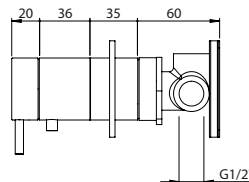

THERMOSTATIC MIXER 1 OUTLET

Monocomando Termostático 1 Saída