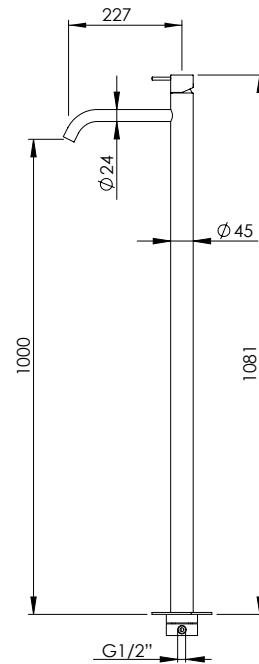

FREESTANDING SINGLE LEVER BASIN CURVE SPOUT

Monocomando Lavatório Chão Bica Curva

PIT INTERNAL PART Parte Interna	PEX EXTERNAL PART Parte Externa	FINISHES Acabamentos	
		G1	G8
316.0005.PIT 185,00 €	316.0005.PEX	800,00 €	1600,00 €