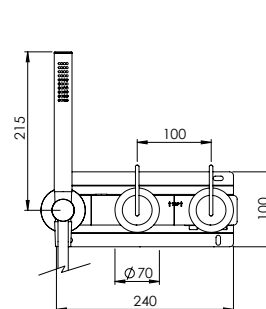

HORIZONTAL CONCEALED SINGLE LEVER SHOWER 2 OUTLETS W/ HAND SHOWER

Monocomando Duche Encastrar Horizontal 2 Saídas C/ Chuveiro de Mão