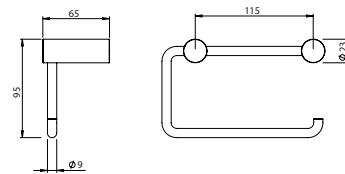

BATH HANGER

Cabide De Banho

PEX EXTERNAL PART Parte Externa	FINISHES Acabamentos							
	G1	G2	G3	G4	G5	G6	G7	G8
A35.0002	64,00 €	71,11 €	75,29 €	80,00 €	91,43 €	96,00 €	112,00 €	128,00 €

ROLL HOLDER

Porta Rolos