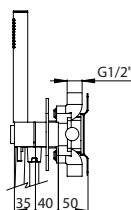

BATH THERMOSTATIC MIXER 2 OUTLETS W/ HAND SHOWER W/ STOP VALVE EC

Monocomando Banheira Termostático 2 Saídas C/ Chuveiro de Mão C/ Válvula de Corte EC

PIT INTERNAL PART Parte Interna	PEX EXTERNAL PART Parte Externa	FINISHES Acabamentos							
		G1	G2	G3	G4	G5	G6	G7	G8
TMH.0020.PIT 453,00 €	TMH.0020.PEX	497,00 €	552,22 €	584,71 €	621,25 €	710,00 €	745,50 €	869,75 €	994,00 €