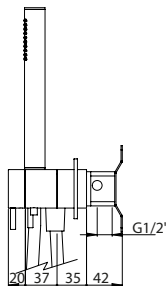

HORIZONTAL CONCEALED THERMOSTATIC MIXER 3 OUTLETS W/ HAND SHOWER EUR

Monocomando Encastrar Termostático Horizontal 3 Saídas C/ Chuveiro de Mão EUR