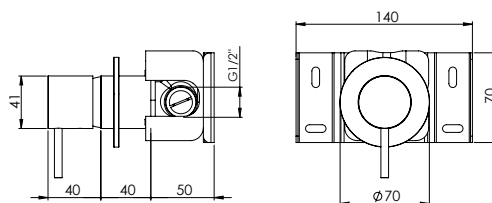

CONCEALED 2 OUTLET DIVERTER

Inversor Encastrar 2 Saídas