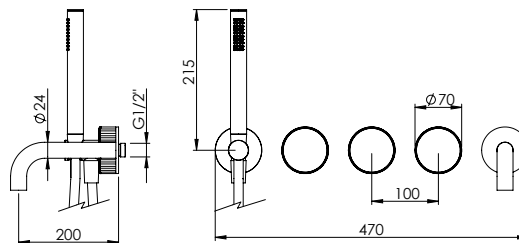

HORIZONTAL CONCEALED SINGLE LEVER 2 OUTLETS W/ HAND SHOWER AND BATH SPOUT

Misturadora Banheira Encastrar Horizontal 2 Saídas C/ Chuveiro de Mão e Bica de Banheira