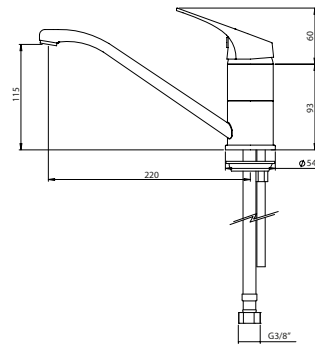

KITCHEN SINGLE LEVER ECO

Monocomando Cozinha Eco

PEX EXTERNAL PART Parte Externa	FINISHES Acabamentos
	G1
KTC.0012	75,00 €