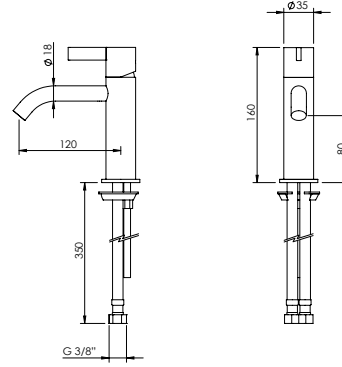

Items Artigos
Z35.0023 + CHV.0008 + CHV.0009

Z35

CURVE SPOUT SINGLE LEVER BASIN TAP

Monocomando Lavatório Bica Curva

PEX EXTERNAL PART Parte Externa	FINISHES Acabamentos							
	G1	G2	G3	G4	G5	G6	G7	G8
Z35.0001	157,00 €	174,44 €	184,71 €	196,25 €	224,29 €	235,50 €	274,75 €	314,00 €