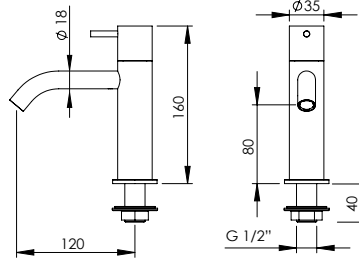

KITCHEN SINGLE LEVER ECO

Monocomando Cozinha Eco

PEX EXTERNAL PART Parte Externa	FINISHES Acabamentos
	G1
KTC.0012	75,00 €

Items Artigos
316.0063

INOX
316

CURVE SPOUT SINGLE LEVER BASIN TAP 1 WATER

Monocomando Lavatório Bica Curva 1 Água