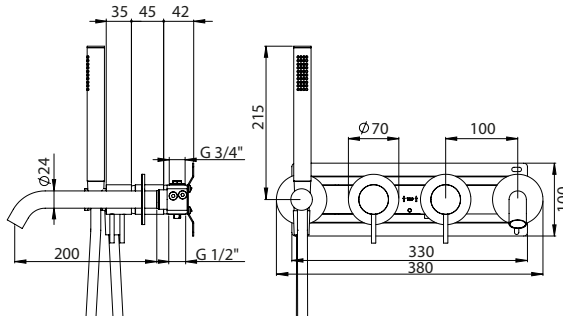

CONCEALED SINGLE LEVER 3 OUTLETS W/ HAND SHOWER AND CURVE BATH SPOUT EC

Monocomando Banheira Encastrar 3 Saídas C/ Chuveiro De Mão e Bica De Banheira EC