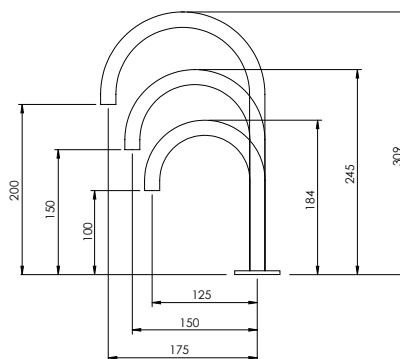

DECK-MOUNTED U SPOUT

Bica Lavatório Bancada U