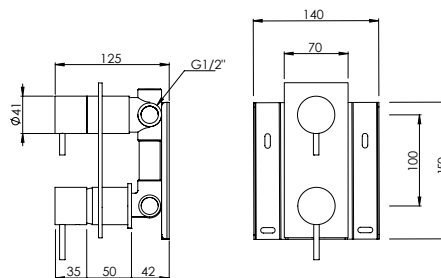

CONCEALED SINGLE LEVER 2 OUTLETS EUR

Monocomando Duche Encastrar 2 Saídas EUR