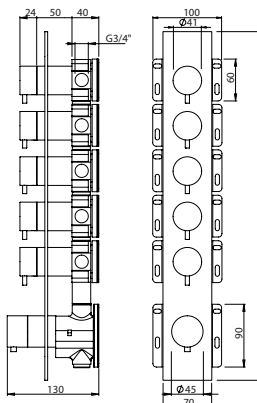

CONCEALED THERMOSTATIC MIXER SINGLE MIRROR 5 OUTLETS W/ STOP VALVE EUR

Monocomando Termostático Encastrar 5 Saídas C/ Passador EUR

PIT INTERNAL PART Parte Interna	PEX EXTERNAL PART Parte Externa	FINISHES Acabamentos							
		G1	G2	G3	G4	G5	G6	G7	G8
TMH.0037.PIT 1169,00 €	TMH.0037.PEX	555,00 €	616,67 €	652,94 €	693,75 €	792,86 €	832,50 €	971,25 €	1110,00 €