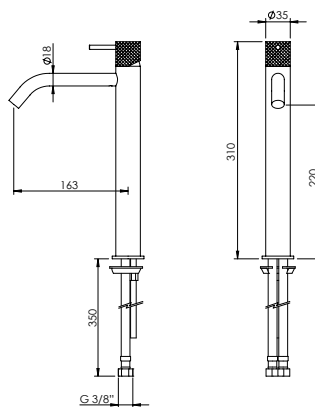

CURVE SPOUT SINGLE LEVER BASIN HIGH TAP

Monocomando Lavatório Alto Bica Curva