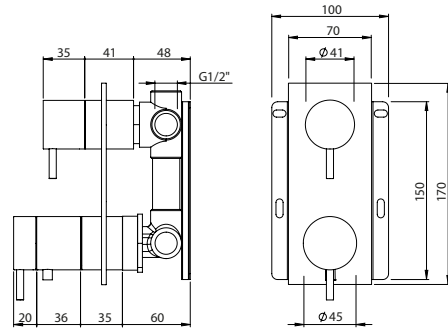

CONCEALED THERMOSTATIC MIXER 2 OUTLETS EUR

Monocomando Termostático Encastrar 2 Saídas EUR