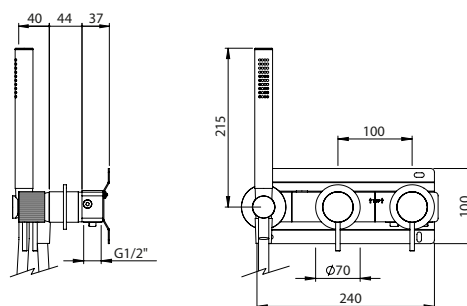

HORIZONTAL CONCEALED SINGLE LEVER SHOWER 2 OUTLETS W/ HAND SHOWER

Monocomando Duche Encastrar Horizontal 2 Saídas C/ Chuveiro de Mão

PIT INTERNAL PART Parte Interna	PEX EXTERNAL PART Parte Externa	FINISHES Acabamentos							
		G1	G2	G3	G4	G5	G6	G7	G8
Y35.0023.PIT 210,00 €	Y35.0023.PEX	318,82 €	354,24 €	375,08 €	398,53 €	455,46 €	478,23 €	557,94 €	637,64 €