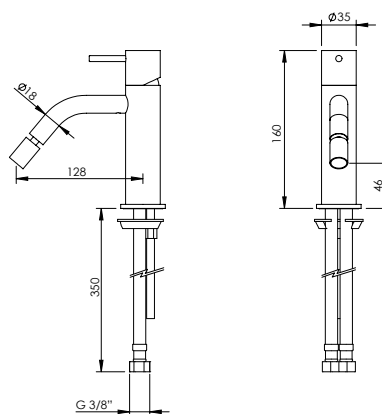

CURVE SPOUT SINGLE LEVER BIDET TAP

Monocomando Bidé Bica Curva