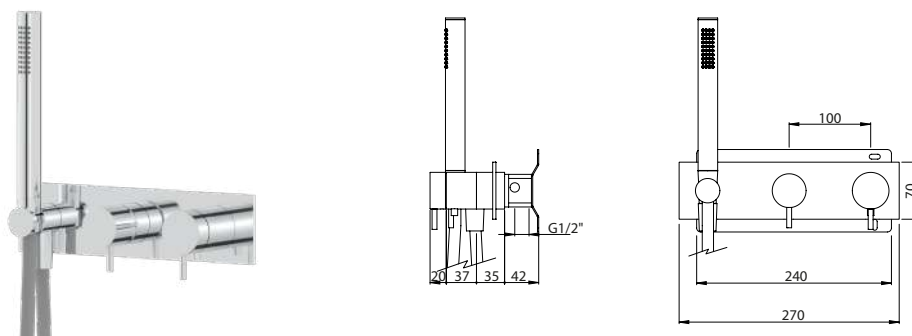

THERMOSTATIC MIXER 2 OUTLETS W/ HAND SHOWER EUR

Monocomando Termostático 2 Saídas C/ Chuveiro de Mão EUR