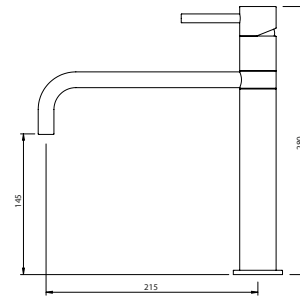

KITCHEN SINGLE LEVER SWIVEL TAP

Monocomando Cozinha Bica Giratória