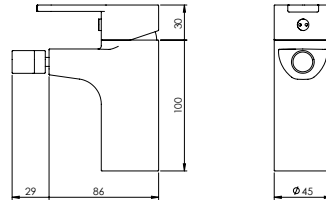

SINGLE LEVER BIDET TAP GRUS

Monocomando Bidé Grus