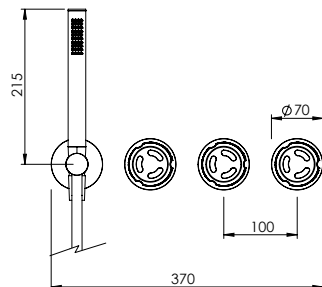

HORIZONTAL CONCEALED SINGLE LEVER SHOWER 2 OUTLETS W/ HAND SHOWER

Misturadora Duche Encastrar Horizontal 2 Saídas C/ Chuveiro de Mão