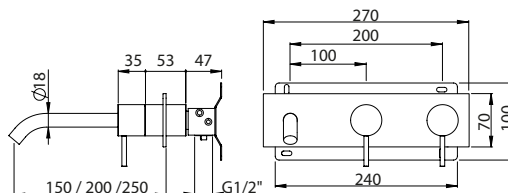

HORIZONTAL CONCEALED 3 HOLE MIXER LATERAL CURVE SPOUT 45° EUR

Misturadora Lavatório Encastrar Horizontal Bica Curva 45° Lateral 3 Furos EUR