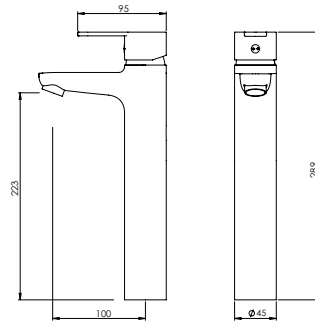

SINGLE LEVER BASIN HIGH TAP GRUS

Monocomando Lavatório Alto Grus