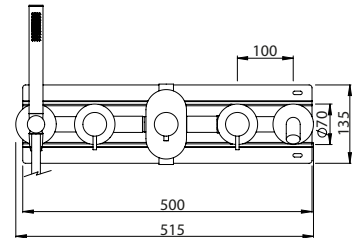

BATH THERMOSTATIC MIXER 2 OUTLETS W/ HAND SHOWER AND BATH SPOUT

Monocomando Banheira Termostático 2 Saídas C/ Chuveiro de Mão e Bica de Banheira

PIT INTERNAL PART Parte Interna	PEX EXTERNAL PART Parte Externa	FINISHES Acabamentos							
		G1	G2	G3	G4	G5	G6	G7	G8
Y35.0039.PIT 453,00 €	Y35.0039.PEX	537,00 €	596,67 €	631,76 €	671,25 €	767,14 €	805,50 €	939,75 €	1074,00 €