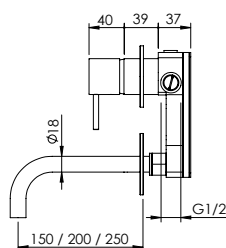

VERTICAL CONCEALED 2 HOLE SINGLE LEVER CURVE SPOUT 90° EC

Monocomando Lavatório Encastrar Vertical Bica Curva 90° 2 Furos EC