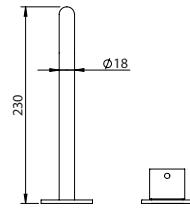

KITCHEN SINGLE LEVER 2 HOLES H SPOUT

Monocomando Cozinha 2 Furos Bica H

PEX EXTERNAL PART Parte Externa	FINISHES Acabamentos							
	G1	G2	G3	G4	G5	G6	G7	G8
KTC.0004.H	315,00 €	350,00 €	370,59 €	393,75 €	450,00 €	472,50 €	551,25 €	630,00 €