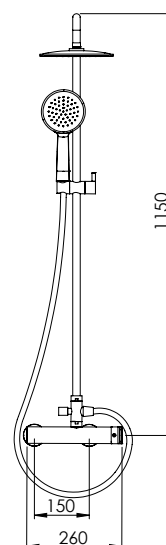

SHOWER COLUMN W/ HAND SHOWER LYRA

Coluna Duche Braço Fixo C/ Suporte Duche Lyra

PEX EXTERNAL PART Parte Externa	FINISHES Acabamentos	
	G1	G2
BLK.0007	417,00 €	595,71 €

BATH COLUMN W/ HAND SHOWER LYRA

Coluna Banheira Braço Fixo C/ Suporte Duche Lyra