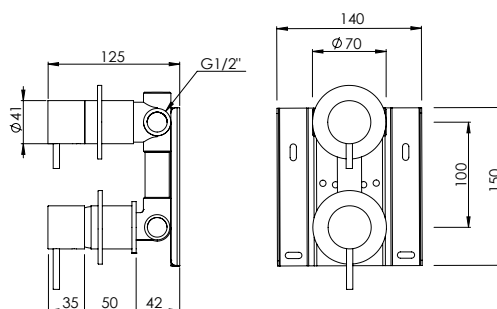

CONCEALED SINGLE LEVER 3 OUTLETS EC

Monocomando Duche Encastrar 3 Saídas EC

PIT INTERNAL PART Parte Interna	PEX EXTERNAL PART Parte Externa	FINISHES Acabamentos	
		G1	G8
316.0024.PIT 187,00 €	316.0024.PEX	195,00 €	390,00 €
316.0024.BOX 221,00 €