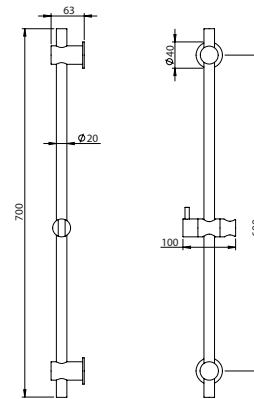

SHOWER RAIL

Rampa De Duche

PEX EXTERNAL PART Parte Externa	FINISHES Acabamentos							
	G1	G2	G3	G4	G5	G6	G7	G8
CHV.0003	163,00 €	181,11 €	191,76 €	203,75 €	232,86 €	244,50 €	285,25 €	326,00 €

CYLINDRICAL HAND SHOWER W/ HAND SHOWER