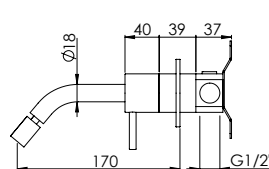

2 HOLE CONCEALED SINGLE LEVER BIDET TAP CURVE SPOUT EC

Monocomando Bidé Encastrar 2 Furos Bica Curva EC