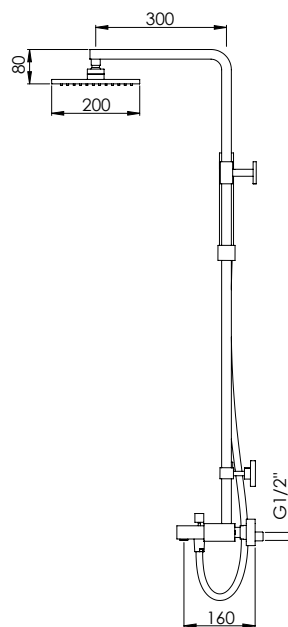

ADJUSTABLE ARM BATH COLUMN W/ HAND SHOWER

Coluna Banheira Ajustável C/ Chuveiro de Mão

PEX EXTERNAL PART Parte Externa	FINISHES Acabamentos							
	G1	G2	G3	G4	G5	G6	G7	G8
QUA.0014	1182,00 €	1313,33 €	1390,59 €	1477,50 €	1688,57 €	1773,00 €	2068,50 €	2364,00 €