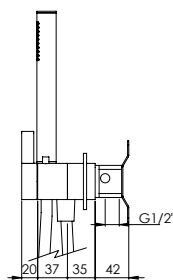

THERMOSTATIC MIXER 2 OUTLETS W/ HAND SHOWER

Monocomando Termostático 2 Saídas C/ Chuveiro de Mão