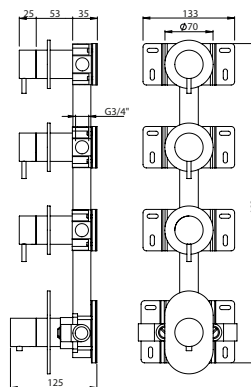

THERMOSTATIC CENTRAL MIXER 3 OUTLETS W/ STOP VALVE EC

Monocomando Termostático Central 3 Saídas C/ Passador EC