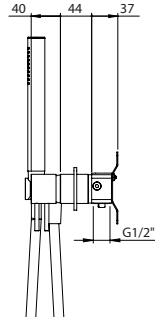

HORIZONTAL CONCEALED SINGLE LEVER SHOWER 3 OUTLETS W/ HAND SHOWER EC

Monocomando Duche Encastrar Horizontal 3 Saídas C/ Chuveiro De Mão EC