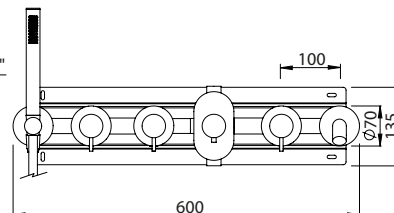

BATH THERMOSTATIC MIXER 3 OUTLETS W/ HAND SHOWER AND BATH SPOUT W/ STOP VALVE EC

Monocomando Banheira Termostático 3 Saídas C/ Chuveiro de Mão e Bica C/ Passador EC