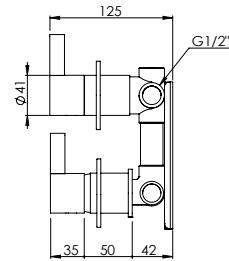

CONCEALED SINGLE LEVER 2 OUTLETS

Monocomando Duche Encastrar 2 Saídas