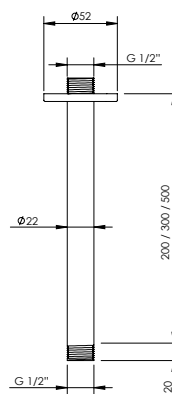

CEILING STEM

Haste Chuveiro Teto

316