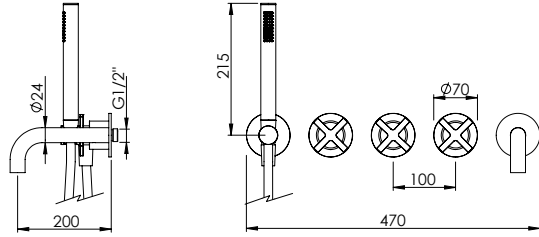

HORIZONTAL CONCEALED SINGLE LEVER 2 OUTLETS W/ HAND SHOWER AND BATH SPOUT

Misturadora Banheira Encastrar Horizontal 2 Saídas C/ Chuveiro de Mão e Bica de Banheira

PIT INTERNAL PART Parte Interna	PEX EXTERNAL PART Parte Externa	FINISHES Acabamentos							
		G1	G2	G3	G4	G5	G6	G7	G8
CRZ.0008.PIT 400,00 €	CRZ.0008.PEX	537,00 €	596,67 €	631,76 €	671,25 €	767,14 €	805,50 €	939,75 €	1074,00 €