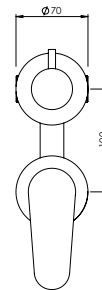

CONCEALED SINGLE LEVER 2 OUTLETS LYRA

Monocomando Encastrar 2 Saídas Lyra