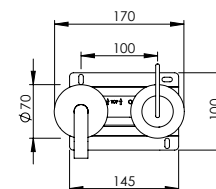

HORIZONTAL CONCEALED 2 HOLE SINGLE LEVER CURVE SPOUT 90° SPOUT

Monocomando Lavatório Encastrar Horizontal Bica Curva 2 Furos Bica 90°