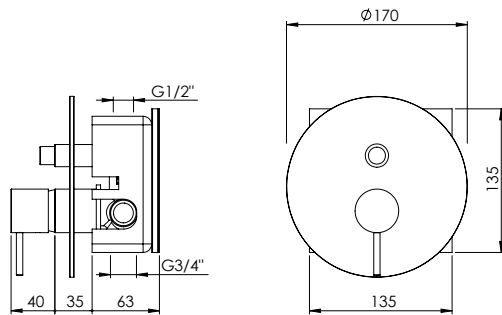

CONCEALED SINGLE LEVER 2 OUTLETS W/ BUTTON EUC

Monocomando Duche Encastrar 2 Saídas C/ Botão EUC