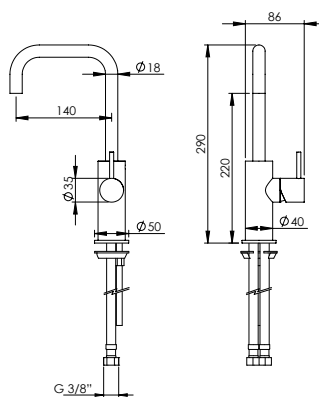

VERTICAL SINGLE LEVER BASIN SWIVEL TAP H

Monocomando Lavatório Vertical Giratório H