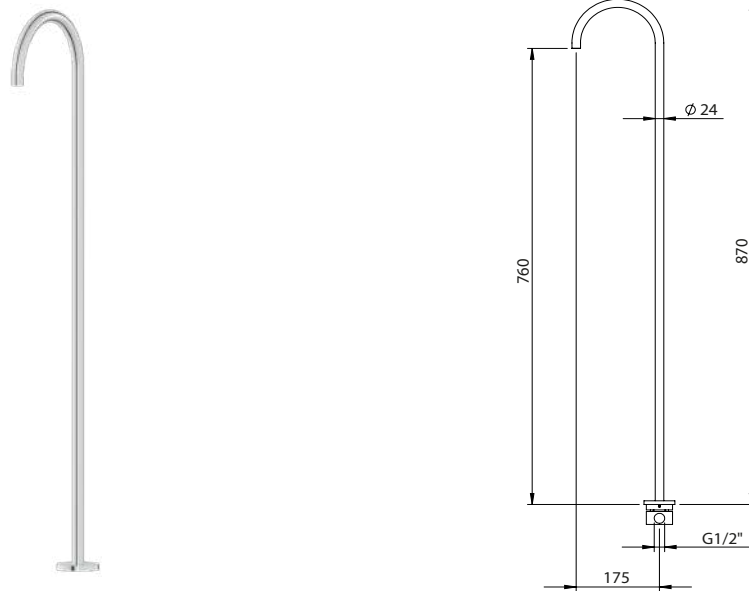

FREESTANDING BATH SPOUT U

Bica Banheira Chão U

PIT INTERNAL PART Parte Interna	PEX EXTERNAL PART Parte Externa	FINISHES Acabamentos							
		G1	G2	G3	G4	G5	G6	G7	G8
BIC.0008.PIT 100,00 €	BIC.0008.U.PEX	150,00 €	177,78 €	194,12 €	212,50 €	257,14 €	275,00 €	337,50 €	400,00 €