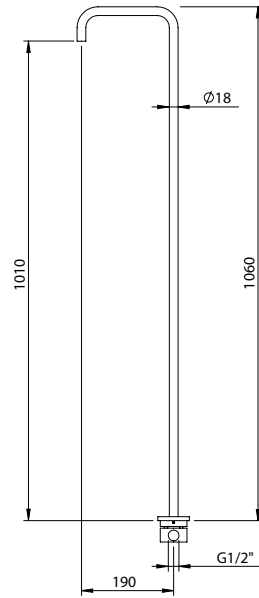

Bica Lavatório Chão V

316

PIT	PEX	FINISHES	
		Acabamentos	
INTERNAL PART Parte Interna	EXTERNAL PART Parte Externa	G1	G8
316.0017.PIT 100,00 €	316.0017.V	527,00 €	1054,00 €

FREESTANDING BASIN H

Bica Lavatório Chão H