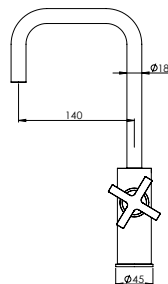

SINGLE LEVER BASIN TAP PROGRESSIVE

Monocomando Lavatório Progressivo