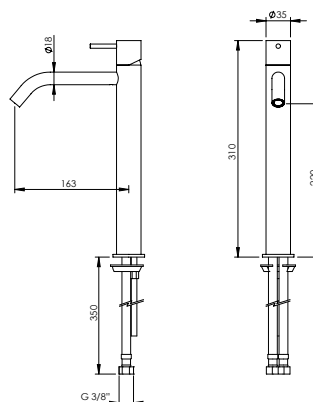

CURVE SPOUT SINGLE LEVER BASIN MEDIUM TAP

Monocomando Lavatório Médio Bica Curva

PEX EXTERNAL PART Parte Externa	FINISHES Acabamentos							
	G1	G2	G3	G4	G5	G6	G7	G8
C35.0003	176,00 €	195,56 €	207,06 €	220,00 €	251,43 €	264,00 €	308,00 €	352,00 €