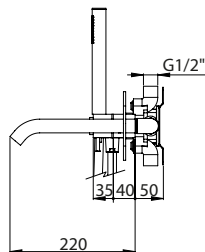

BATH THERMOSTATIC MIXER 3 OUTLETS W/ HAND SHOWER AND BATH SPOUT W/ STOP VALVE EC

Monocomando Banheira Termostático 3 Saídas C/ Chuveiro de Mão e Bica C/ Passador EC