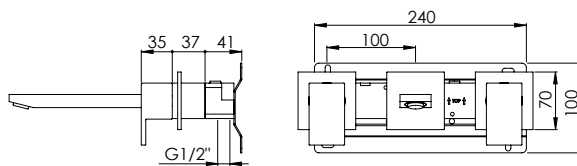

HORIZONTAL CONCEALED 3 HOLE MIXER

Misturadora Lavatório Encastrar 3 Furos