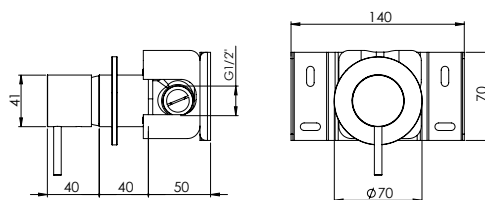

CONCEALED SINGLE LEVER SHOWER 1 OUTLET EC

Monocomando Duche Encastrar 1 Saída EC