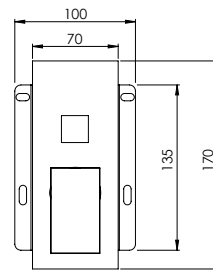

CONCEALED SINGLE LEVER SHOWER 2 OUTLETS W/ BUTTON

Monocomando Duche Encastrar 2 Saídas C/ Botão