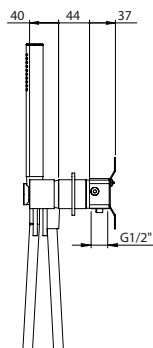

HORIZONTAL CONCEALED SINGLE LEVER SHOWER 2 OUTLETS W/ HAND SHOWER EC

Monocomando Duche Encastrar Horizontal 2 Saídas C/ Chuveiro de Mão EC