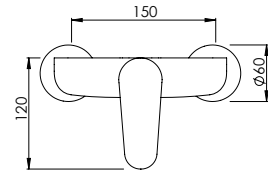

SINGLE LEVER SHOWER TAP LYRA
Monocomando Duche Lyra