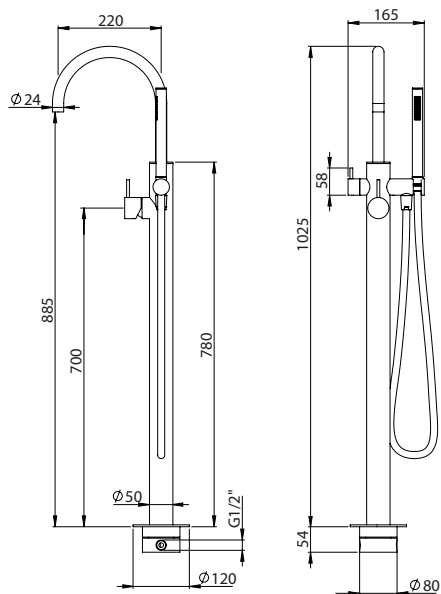

FREESTANDING SINGLE LEVER BATH SPOUT U

Monocomando Banheira Chão Bica U