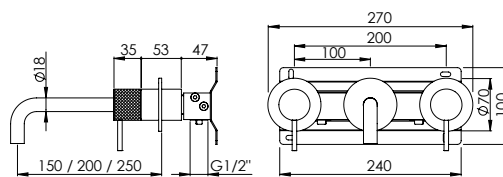

HORIZONTAL CONCEALED 3 HOLE SINGLE LEVER MIXER CURVE SPOUT 90°

Misturadora Lavatório Encastrar Horizontal Bica Curva 90° 3 Furos