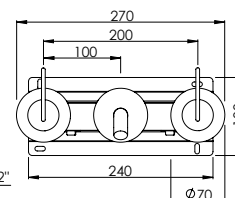

HORIZONTAL CONCEALED 3 HOLE SINGLE LEVER MIXER CURVE SPOUT 45° SPOUT

Misturadora Lavatório Encastrar Horizontal Bica Curva 3 Furos Bica 45°

PIT INTERNAL PART Parte Interna	PEX EXTERNAL PART Parte Externa	FINISHES Acabamentos							
		G1	G2	G3	G4	G5	G6	G7	G8
Z35.0010.PIT 170,00 €	Z35.0010.150.PEX	176,00 €	195,56 €	207,06 €	220,00 €	251,43 €	264,00 €	308,00 €	352,00 €
	Z35.0010.200.PEX	176,00 €	195,56 €	207,06 €	220,00 €	251,43 €	264,00 €	308,00 €	352,00 €
	Z35.0010.250.PEX	176,00 €	195,56 €	207,06 €	220,00 €	251,43 €	264,00 €	308,00 €	352,00 €