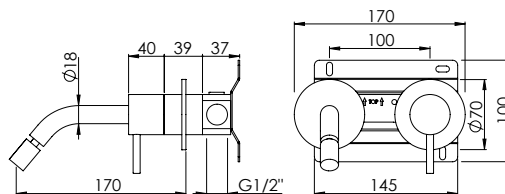

2 HOLE CONCEALED SINGLE LEVER BIDET TAP CURVE SPOUT EC

Monocomando Bidé Encastrar 2 Furos Bica Curva EC