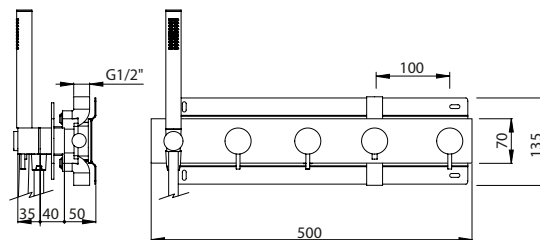

BATH THERMOSTATIC MIXER 2 OUTLETS W/ HAND SHOWER W/ STOP VALVE EUR

Monocomando Banheira Termostático 2 Saídas C/ Chuveiro de Mão C/ Válvula de Corte EUR