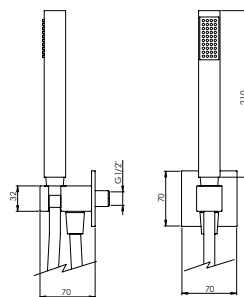

HAND SHOWER W/ HOLDER

Tomada de Água C/ Suporte