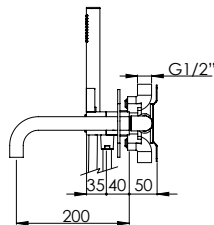

BATH THERMOSTATIC MIXER 2 OUTLETS W/ HAND SHOWER AND BATH SPOUT

Monocomando Banheira Termostático 2 Saídas C/ Chuveiro de Mão e Bica de Banheira

PIT INTERNAL PART Parte Interna	PEX EXTERNAL PART Parte Externa	FINISHES Acabamentos							
		G1	G2	G3	G4	G5	G6	G7	G8
Z35.0039.PIT 453,00 €	Z35.0039.PEX	497,00 €	552,22 €	584,71 €	621,25 €	710,00 €	745,50 €	869,75 €	994,00 €