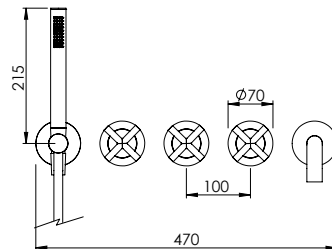

HORIZONTAL CONCEALED SINGLE LEVER 2 OUTLETS W/ HAND SHOWER AND BATH SPOUT

Misturadora Banheira Encastrar Horizontal 2 Saídas C/ Chuveiro de Mão e Bica de Banheira

PIT INTERNAL PART Parte Interna	PEX EXTERNAL PART Parte Externa	FINISHES Acabamentos							
		G1	G2	G3	G4	G5	G6	G7	G8
CRX.0008.PIT 400,00 €	CRX.0008.PEX	537,00 €	596,67 €	631,76 €	671,25 €	767,14 €	805,50 €	939,75 €	1074,00 €