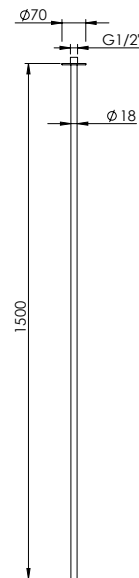

CEILING-MOUNTED SPOUT I

Bica Lavatório Teto I