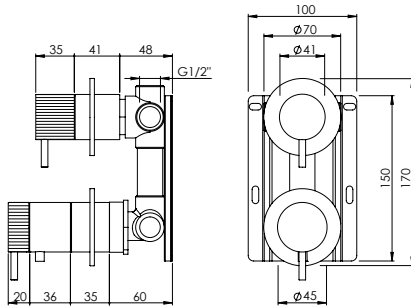

THERMOSTATIC MIXER 3 OUTLETS

Monocomando Termostático 3 Saídas