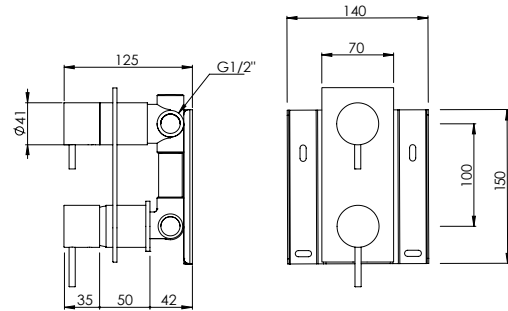

CONCEALED SINGLE LEVER 3 OUTLETS EUR

Monocomando Duche Encastrar 3 Saídas EUR