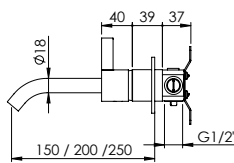

HORIZONTAL CONCEALED 2 HOLE SINGLE LEVER CURVE SPOUT 45° SPOUT

Monocomando Lavatório Encastrar Horizontal Bica Curva 2 Furos Bica 45°

PIT INTERNAL PART Parte Interna	PEX EXTERNAL PART Parte Externa	FINISHES Acabamentos							
		G1	G2	G3	G4	G5	G6	G7	G8
Z35.0009.PIT 143,00 €	Z35.0009.150.PEX	152,00 €	168,89 €	178,82 €	190,00 €	217,14 €	228,00 €	266,00 €	304,00 €
	Z35.0009.200.PEX	152,00 €	168,89 €	178,82 €	190,00 €	217,14 €	228,00 €	266,00 €	304,00 €
	Z35.0009.250.PEX	152,00 €	168,89 €	178,82 €	190,00 €	217,14 €	228,00 €	266,00 €	304,00 €