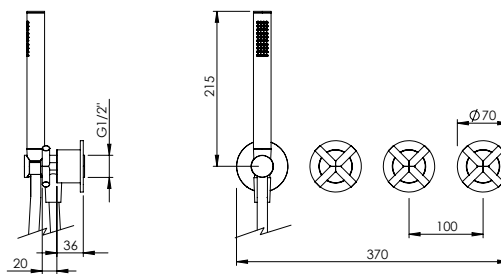

HORIZONTAL CONCEALED SINGLE LEVER SHOWER 2 OUTLETS W/ HAND SHOWER

Misturadora Duche Encastrar Horizontal 2 Saídas C/ Chuveiro de Mão

PIT INTERNAL PART Parte Interna	PEX EXTERNAL PART Parte Externa	FINISHES Acabamentos							
		G1	G2	G3	G4	G5	G6	G7	G8
CRX.0006.PIT 287,00 €	CRX.0006.PEX	315,00 €	350,00 €	370,59 €	393,75 €	450,00 €	472,50 €	551,25 €	630,00 €