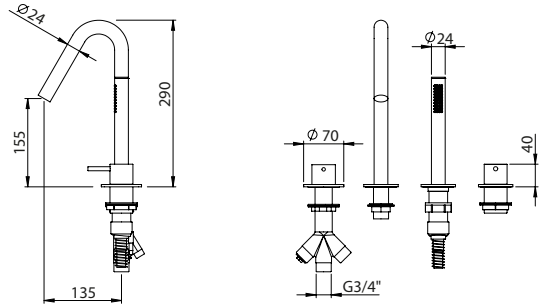

4 HOLE DECK-MOUNTED SINGLE LEVER BATH 3 OUTLETS W/ HAND SHOWER AND BATH SPOUT

Monocomando Banheira Bancada 3 Saídas C/ Chuveiro De Mão e Bica De Banheira 4 Furos