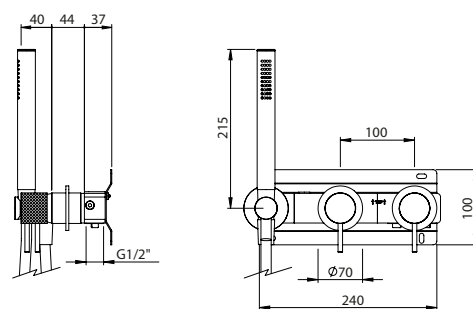

HORIZONTAL CONCEALED SINGLE LEVER SHOWER 2 OUTLETS W/ HAND SHOWER

Monocomando Duche Encastrar Horizontal 2 Saídas C/ Chuveiro de Mão

PIT INTERNAL PART Parte Interna	PEX EXTERNAL PART Parte Externa	FINISHES Acabamentos							
		G1	G2	G3	G4	G5	G6	G7	G8
X35.0023.PIT 210,00 €	X35.0023.PEX	318,82 €	354,24 €	375,08 €	398,53 €	455,46 €	478,23 €	557,94 €	637,64 €