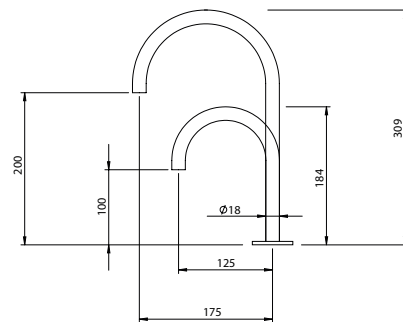

DECK-MOUNTED U SPOUT

Bica Lavatório Bancada U