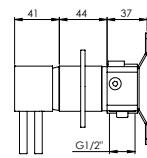

HORIZONTAL CONCEALED SINGLE LEVER SHOWER 3 OUTLETS EC

Monocomando Duche Encastrar Horizontal 3 Saídas EC