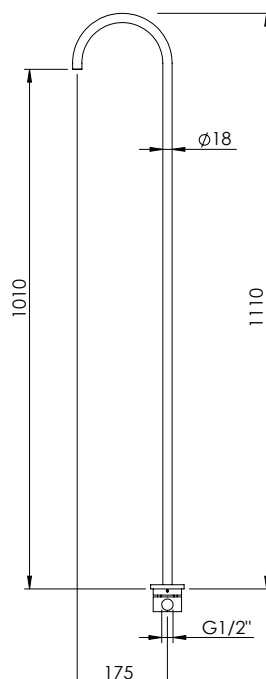

FREESTANDING BASIN U

Bica Lavatório Chão U

PIT INTERNAL PART Parte Interna	PEX EXTERNAL PART Parte Externa	FINISHES Acabamentos							
		G1	G2	G3	G4	G5	G6	G7	G8
BIC.0006.PIT 100,00 €	BIC.0006.U.PEX	143,00 €	170,00 €	185,88 €	203,75 €	247,14 €	264,50 €	325,25 €	386,00 €