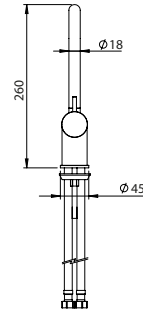

KITCHEN SINGLE LEVER H
Monocomando Cozinha Bica H

PEX EXTERNAL PART Parte Externa	FINISHES Acabamentos	
	G1	G8
316.0064	435,00 €	870,00 €