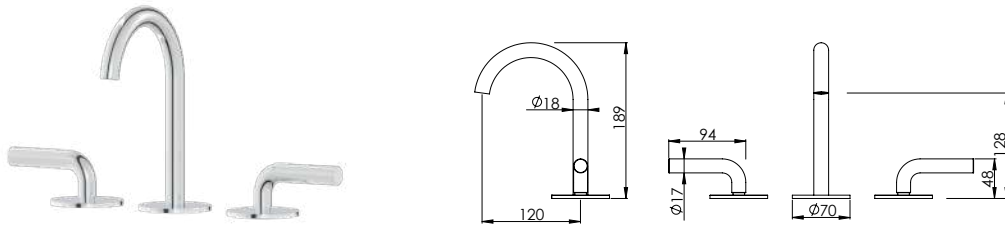

HORIZONTAL CONCEALED 3 HOLE MIXER U SPOUT

Misturadora Lavatório Bancada 3 Furos Bica U