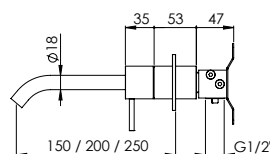

HORIZONTAL CONCEALED 3 HOLE MIXER CURVE SPOUT 45° EC

Misturadora Lavatório Encastrar Horizontal Bica Curva 45° 3 Furos EC

PIT INTERNAL PART Parte Interna	PEX EXTERNAL PART Parte Externa	FINISHES Acabamentos							
		G1	G2	G3	G4	G5	G6	G7	G8
C35.0010.PIT 170,00 €	C35.0010.150.PEX	176,00 €	195,56 €	207,06 €	220,00 €	251,43 €	264,00 €	308,00 €	352,00 €
	C35.0010.200.PEX	176,00 €	195,56 €	207,06 €	220,00 €	251,43 €	264,00 €	308,00 €	352,00 €
	C35.0010.250.PEX	176,00 €	195,56 €	207,06 €	220,00 €	251,43 €	264,00 €	308,00 €	352,00 €