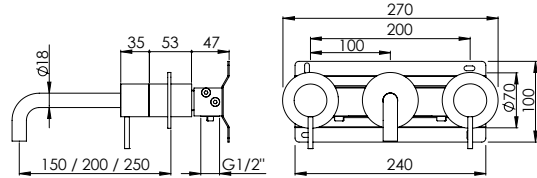

HORIZONTAL CONCEALED 3 HOLE MIXER CURVE SPOUT 90° EC

Misturadora Lavatório Encastrar Horizontal Bica Curva 90° 3 Furos EC