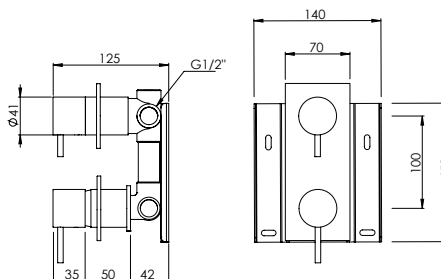

CONCEALED SINGLE LEVER 3 OUTLETS EUR

Monocomando Duche Encastrar 3 Saídas EUR