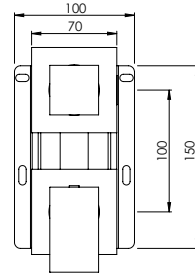

CONCEALED SINGLE LEVER SHOWER 2 OUTLETS

Monocomando Duche 2 Saídas