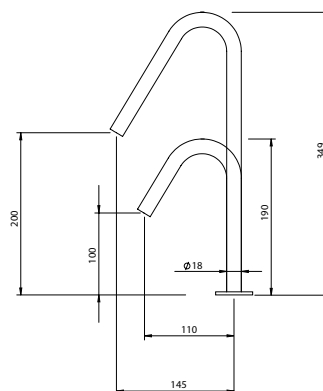

DECK-MOUNTED U SPOUT

Bica Lavatório Bancada U

PEX EXTERNAL PART Parte Externa	FINISHES Acabamentos	
	G1	G8
316.0013.U	191,00 €	382,00 €
316.0014.U	239,00 €	478,00 €

DECK-MOUNTED V SPOUT

Bica Lavatório Bancada V