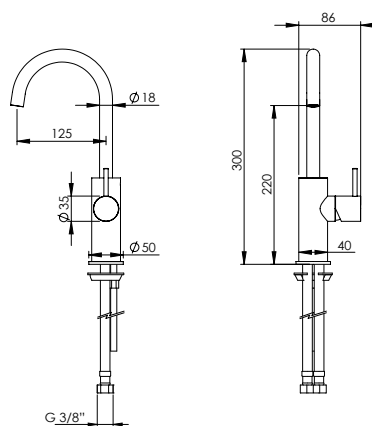

VERTICAL SINGLE LEVER BASIN SWIVEL TAP U

Monocomando Lavatório Vertical Giratório U