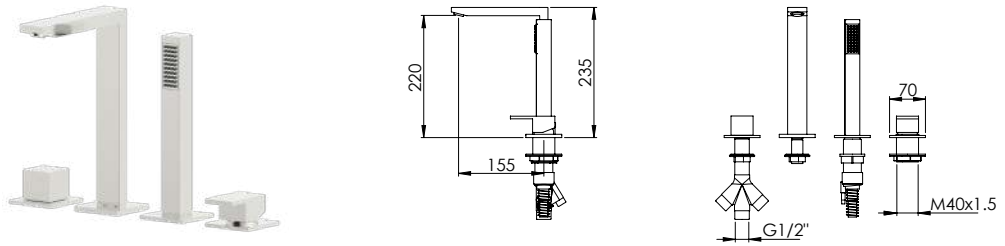

DECK-MOUNTED SINGLE LEVER BATH 4 HOLES W/ SPOUT

Monocomando Banheira Bancada 4 Furos C/ Bica

PEX EXTERNAL PART Parte Externa	FINISHES Acabamentos							
	G1	G2	G3	G4	G5	G6	G7	G8
QUA.0024	660,00 €	733,33 €	776,47 €	825,00 €	942,86 €	990,00 €	1155,00 €	1320,00 €

CLIC CLAC WASTE VALVE

Válvula Clic Clac