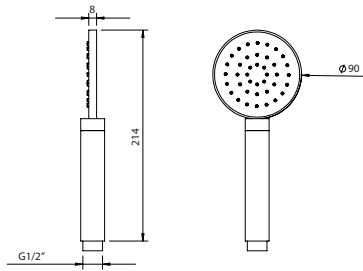

HAND SHOWER SUPREME

Chuveiro de Mão Supreme