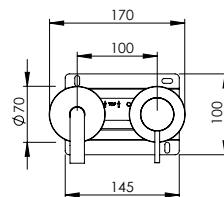

HORIZONTAL CONCEALED 2 HOLE SINGLE LEVER CURVE SPOUT 90° EC

Monocomando Lavatório Encastrar Horizontal Bica Curva 90° 2 Furos EC