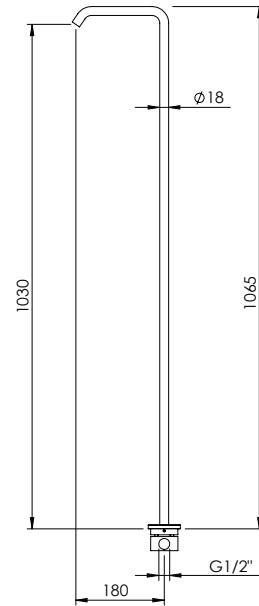

FREESTANDING BASIN Y

Bica Lavatório Chão Y