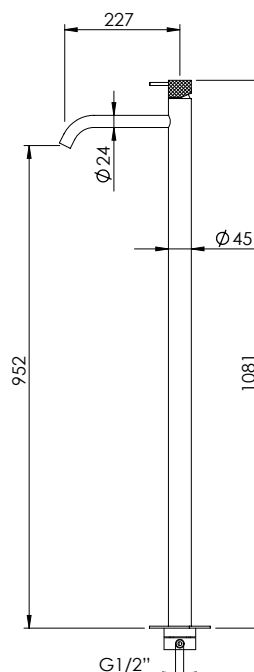

FREESTANDING SINGLE LEVER BASIN CURVE SPOUT

Monocomando Lavatório Chão Bica Curva

PIT INTERNAL PART Parte Interna	PEX EXTERNAL PART Parte Externa	FINISHES Acabamentos							
		G1	G2	G3	G4	G5	G6	G7	G8
X35.0008.PIT 100,00 €	X35.0008.PEX	600,00 €	666,67 €	705,88 €	750,00 €	857,14 €	900,00 €	1050,00 €	1200,00 €