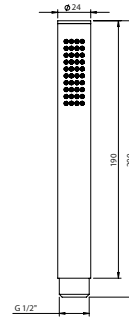

HAND SHOWER

Chuveiro de Mão Cilíndrico