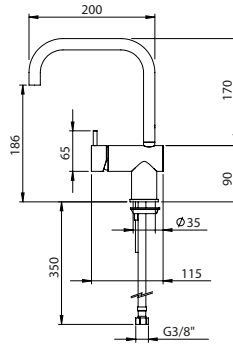

KITCHEN SINGLE LEVER H
Monocomando Cozinha Bica H

PEX EXTERNAL PART Parte Externa	FINISHES Acabamentos	
	G1	G8
316.0064	435,00 €	870,00 €