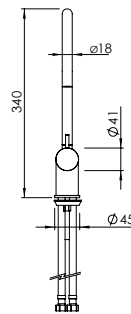

KITCHEN SINGLE LEVER U

Monocomando Cozinha Bica U