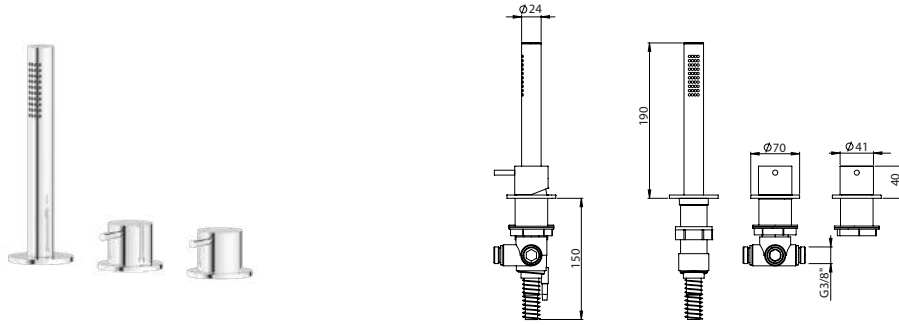

3 HOLE DECK-MOUNTED SINGLE LEVER BATH 3 OUTLETS W/ HAND SHOWER

Monocomando Banheira Bancada 3 Saídas C/ Chuveiro de Mão