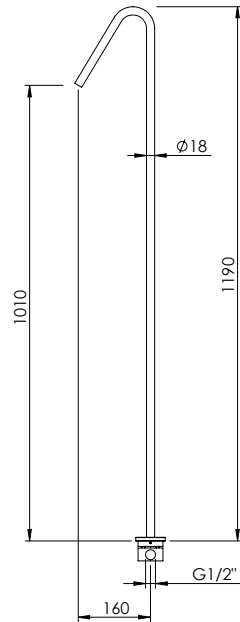

FREESTANDING BASIN V

Bica Lavatório Chão V

316