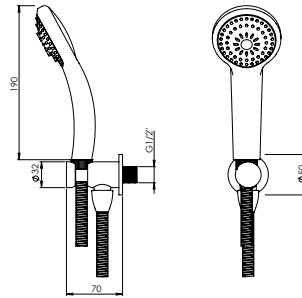

Monocomando Duche Encastrar 2 Saídas C/ Botão Grus

PEX EXTERNAL PART Parte Externa	FINISHES Acabamentos	
	G1	G2
BLK.0020	152,00 €	217,14 €

HAND SHOWER GRUS

Tomada de Água Grus

PEX EXTERNAL PART Parte Externa	FINISHES Acabamentos	
	G1	G2
BLK.0021	76,00 €	108,57 €