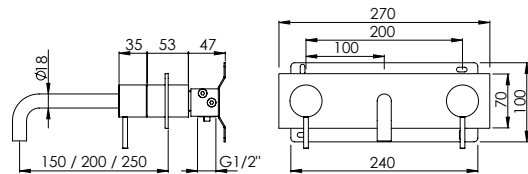

HORIZONTAL CONCEALED 3 HOLE MIXER CURVE SPOUT 90° EUR

Misturadora Lavatório Encastrar Horizontal Bica Curva 90° 3 Furos EUR