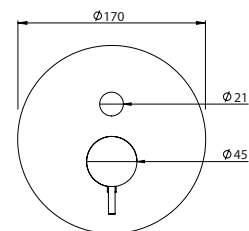

THERMOSTATIC MIXER 2 OUTLETS W/ BUTTON EUC

Monocomando Termostático 2 Saídas C/ Botão EUC