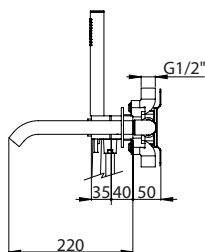

BATH THERMOSTATIC MIXER 3 OUTLETS W/ HAND SHOWER AND BATH SPOUT W/ STOP VALVE EUR

Monocomando Banheira Termostático 3 Saídas C/ Chuveiro de Mão e Bica C/ Passador EUR