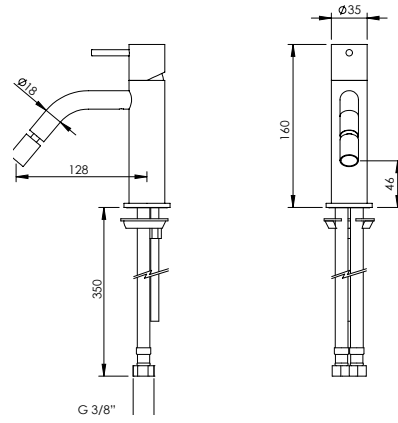

PIT INTERNAL PART Parte Interna	PEX EXTERNAL PART Parte Externa	FINISHES Acabamentos	
		G1	G8
316.0005.PIT 185,00 €	316.0005.PEX	800,00 €	1600,00 €

CURVE SPOUT SINGLE LEVER BIDET TAP

Monocomando Bidé Bica Curva