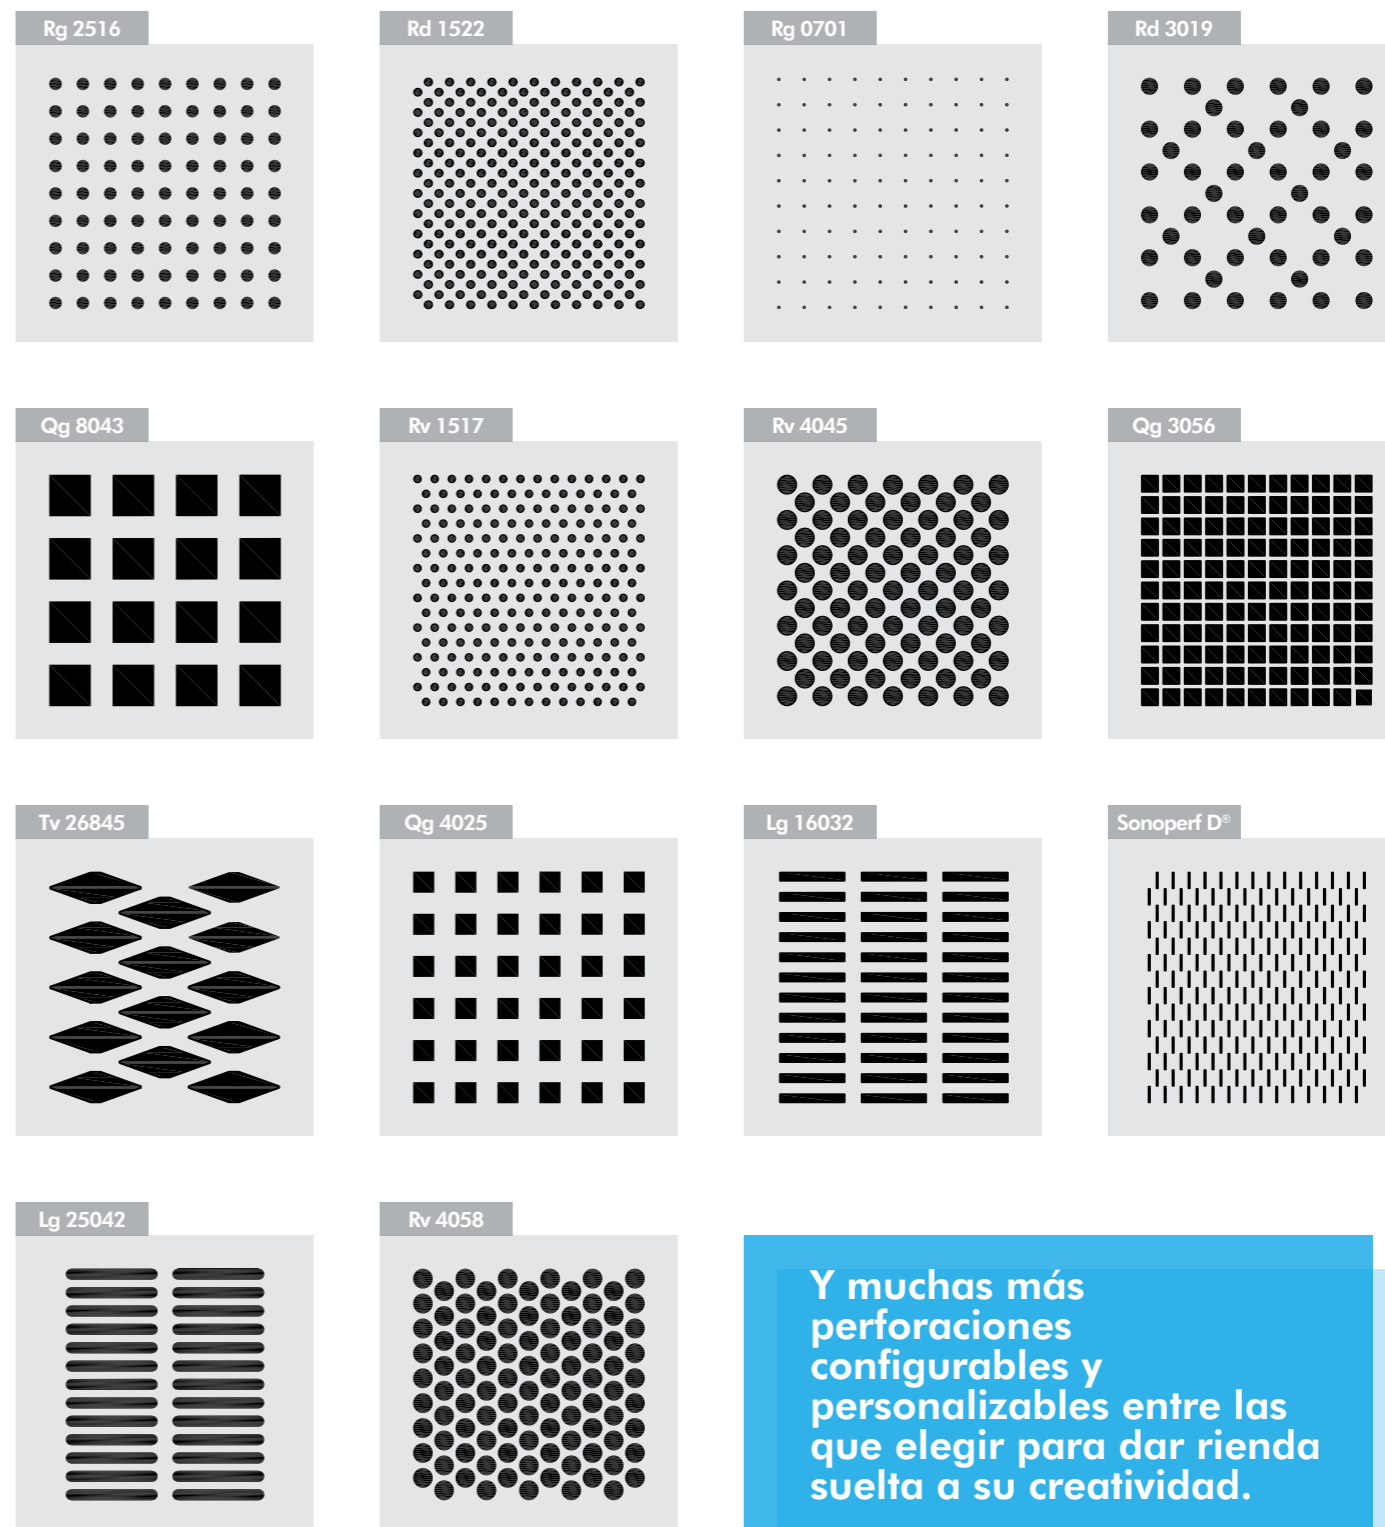

Y muchas más perforaciones configurables y personalizables entre las que elegir para dar rienda suelta a su creatividad.