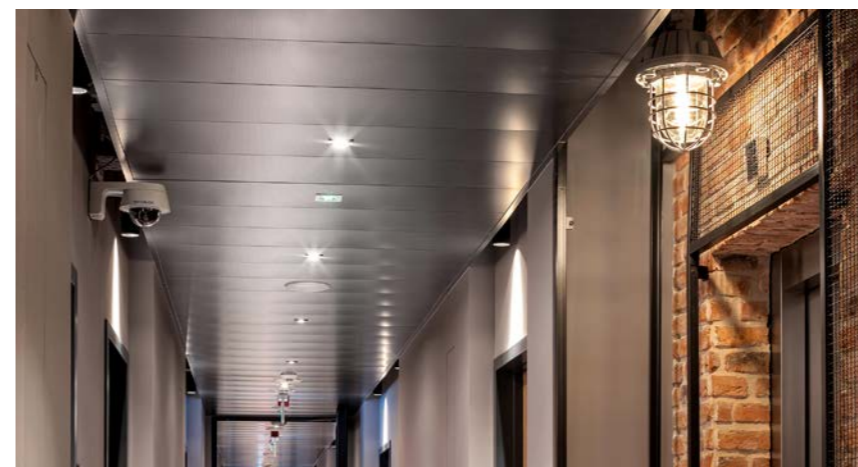

CELDA ABIERTA

Las placas metálicas de celda abierta enmascaran el plenum y proporcionan completa accesibilidad a la iluminación, la ventilación y los aspersores con un aspecto homogéneo.

TECHOS FLOTANTES CANOPY

Acceda a un abanico casi infinito de posibilidades de diseño con los canopy que se pueden suspender de cualquier techo.

VERTICAL BAFFLES

Los baffles lineales verticales, aislados o agrupados, le permiten jugar con su disposición rectilínea pudiendo crear alineaciones en paralelo u otras disposiciones más imaginativas.