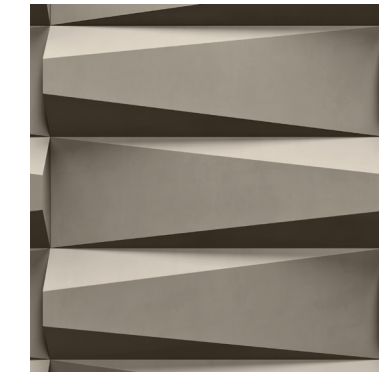

# SLOPE

SL\_27

MR S\_454

cores disponíveis  
available colours

SL 27

SL 28

SL 29

SL 30