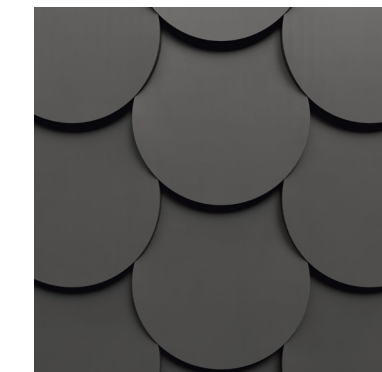

# SQUAMA

REV.  
SQ\_30  
PAV.  
950\_30

cores disponíveis  
available colours

SQ 27

SQ 28

SQ 29

SQ 30

SQ 27 N