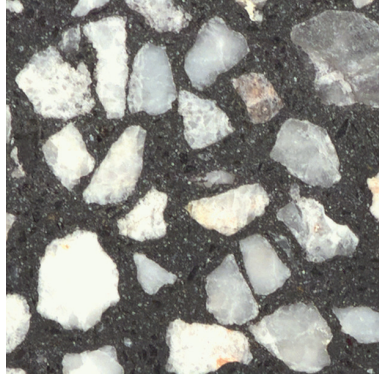

MARMOCIM® REVOLUTION

cores disponíveis
available colours

410 mm

410 mm

S 459

S 445

S 441

S 448

S 447

S 444

S 458

S 442

S 440

S 450

S 443

S 456

S 449

S 446

S 452

S 451

S 457

S 453

S 455

S 454

S

polido
polished

N 454

N

natural
natural

R10

GR 454

GR

bujardado
hammered

R13

M 454

M

amaciado
honed

A 454

A

antiderrapante
anti-skid

R13

elementos planos
flat elements

comprimento length
410 // 200* mm

largura width
410 // 200* mm

espessura thickness
18 mm

Kg peça Kg / piece
7,3 // 1,75 Kg

paleta pallet
30 m² | 1300 Kg

*200x200x18 mm aresta viva
*200x200x18 mm Sharp edge

Aplicação em fachadas disponível em todos os modelos.
Application on façades available for all models

CE Marking
Marquage CE

EN 1339

Estes produtos são fabricados a partir de granulados de pedras naturais que podem, como a própria pedra, APRESENTAR LIGEIRAS VARIAÇÕES DE TONALIDADES E NUANCES DE CORES em função do seu aprovisionamento.
These tiles are made from natural granulated stones and therefore VARIATIONS IN TONE AND COLOUR SHADES MAY OCCUR, as stone is a natural material.