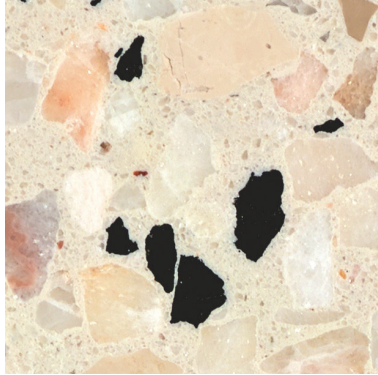

# MARMOCIM® REVOLUTION

cores disponíveis  
available colours

410 mm

410 mm

S 459

S 445

S 441

S 448