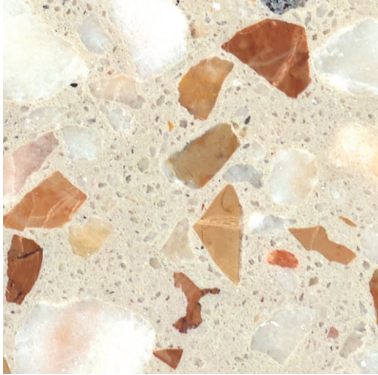

# MARMOCIM® REVOLUTION

cores disponíveis  
available colours

410 mm

410 mm

S 459

S 445

S 441

S 448