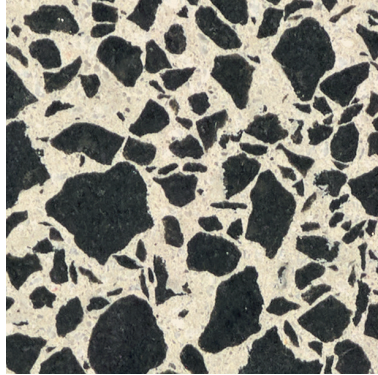

MARMOCIM® REVOLUTION

cores disponíveis
available colours

410 mm

410 mm

S 459

S 445

S 441

S 448

S 447

S 444

S 458

S 442

S 440

S 450

S 443

S 456

S 449

S 446

S 452

S 451

S 457

S 453

S 455

S 454

S

polido
polished

N 454

N

natural
natural

R10

GR 454

GR

bujardado
hammered

R13

M 454

M

amaciado
honed

A 454

A

antiderrapante
anti-skid

R13

elementos planos
flat elements

comprimento length
410 // 200* mm

largura width
410 // 200* mm

espessura thickness
18 mm

Kg peça Kg / piece
7,3 // 1,75 Kg

paleta pallet
30 m² | 1300 Kg

*200x200x18 mm aresta viva
*200x200x18 mm Sharp edge

Aplicação em fachadas disponível em todos os modelos.
Application on façades available for all models

CE Marking
Marquage CE

EN 1339

Estes produtos são fabricados a partir de granulados de pedras naturais que podem, como a própria pedra, APRESENTAR LIGEIRAS VARIAÇÕES DE TONALIDADES E NUANCES DE CORES em função do seu aprovisionamento.
These tiles are made from natural granulated stones and therefore VARIATIONS IN TONE AND COLOUR SHADES MAY OCCUR, as stone is a natural material.