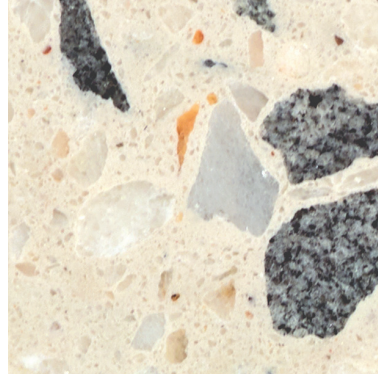

# MARMOCIM® REVOLUTION

cores disponíveis  
available colours

410 mm

410 mm

S 459

S 445

S 441

S 448