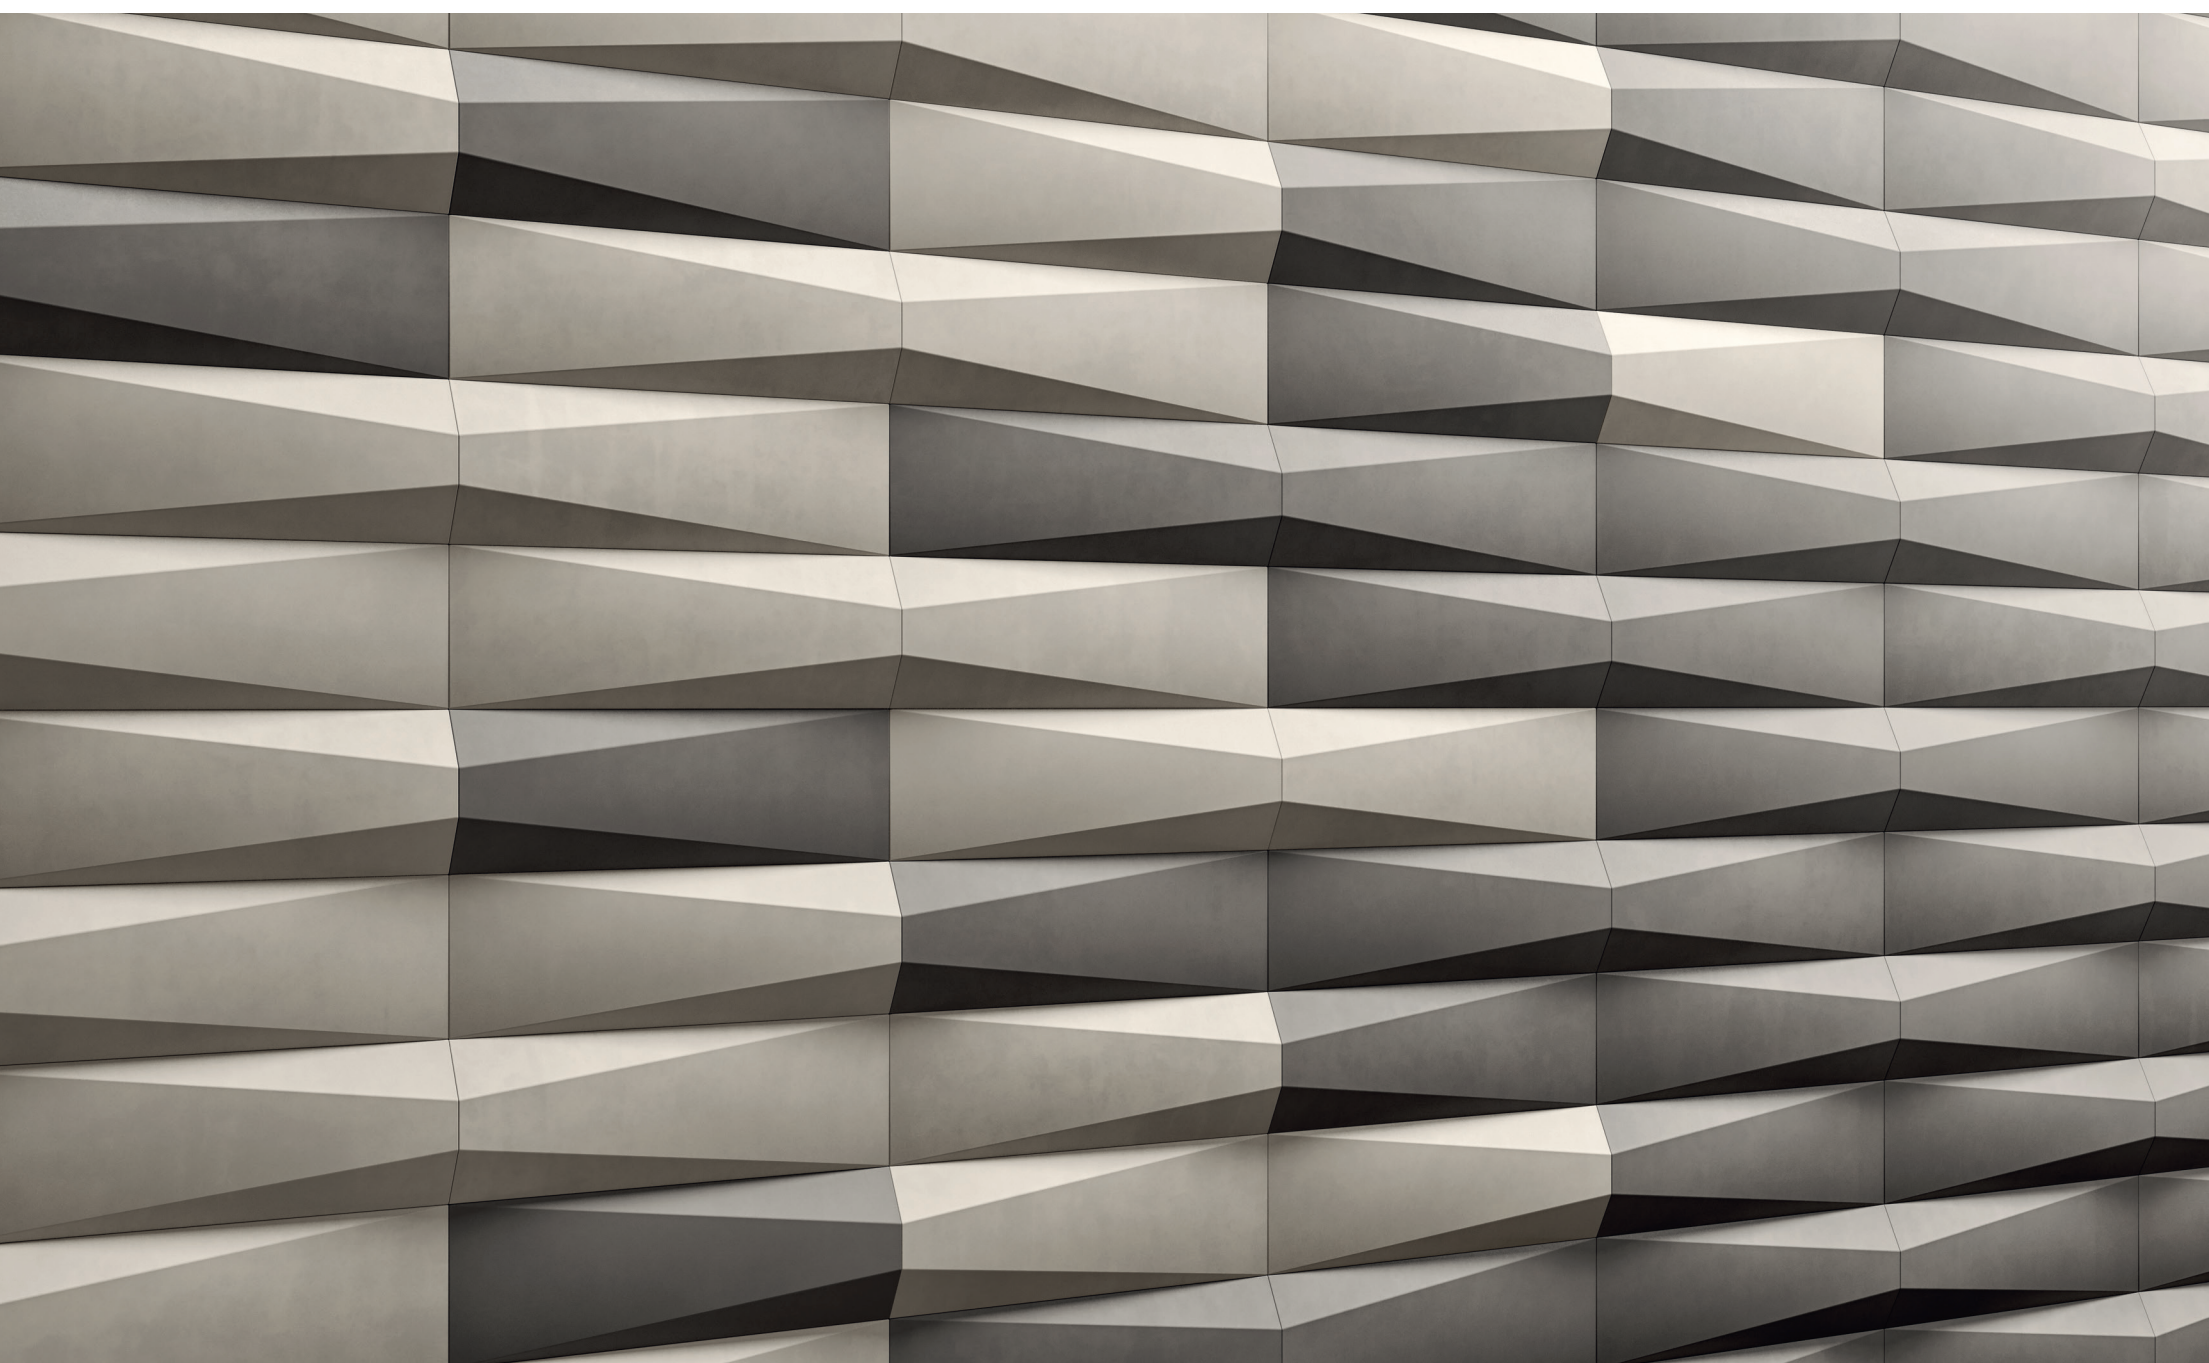

NEWS

---

2021

A  
CIMENTEIRA  
DO  
LOURO

eleve-se às alturas e mergulhe fundo  
nos mais belos ambientes

rise high and dive deep  
in the most beautiful environments

# SLOPE

SL \_29 N

Na vertigem do declive, dê asas à imaginação com Slope, obtendo efeitos originais e espaços únicos.

Excêntrica ou sutil, Slope é a protagonista versátil de múltiplas combinações, revestindo os ambientes de originalidade, criando e recriando a beleza à sua medida.