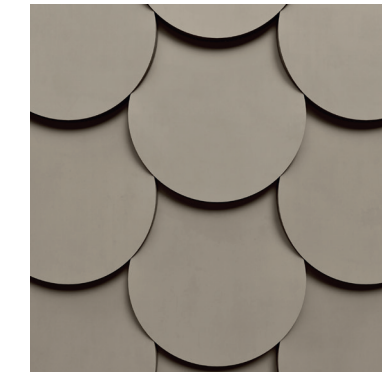

# SQUAMA

REV.  
SQ\_30  
PAV.  
950\_30

cores disponíveis  
available colours

SQ 27

SQ 28

SQ 29

SQ 30

SQ 27 N